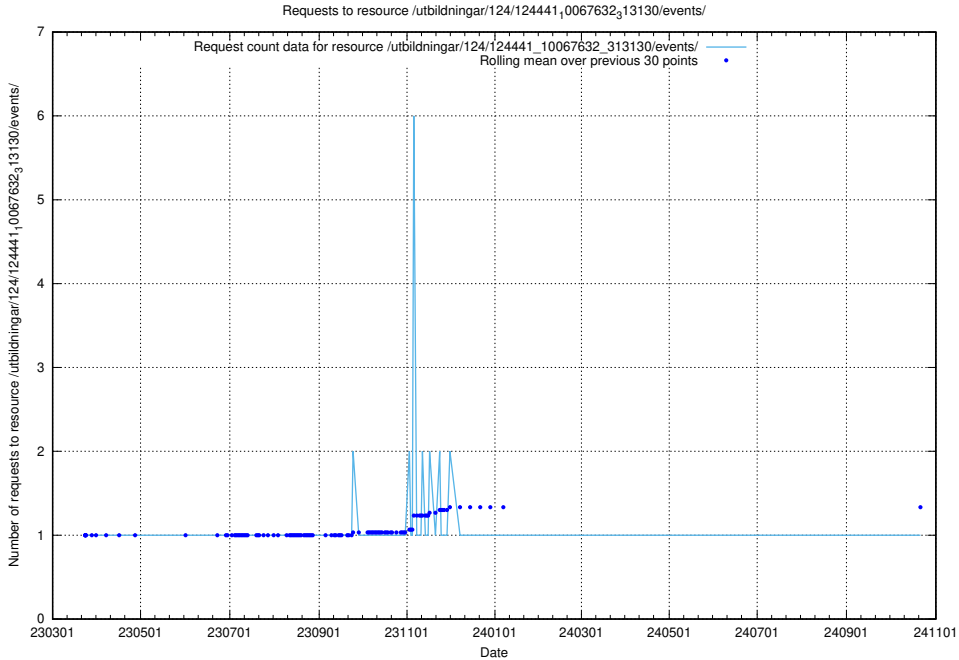

5.4479 Usage of /utbildningar/124/124441_10067632_313130/events/

Here, we count the number of requests to resource /utbildningar/124/124441_10067632_313130/events/