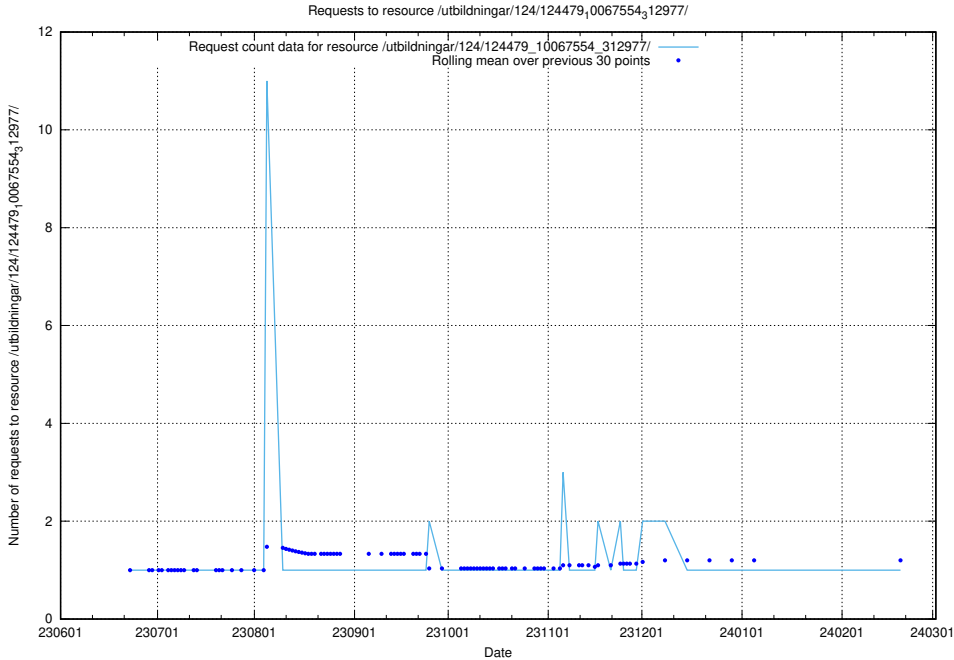

5.6713 Usage of /utbildningar/124/124479_10067554_312977/

Here, we count the number of requests to resource /utbildningar/124/124479_10067554_312977/.

5.6714 Usage of /utbildningar/124/124478_10067812_313454/events/