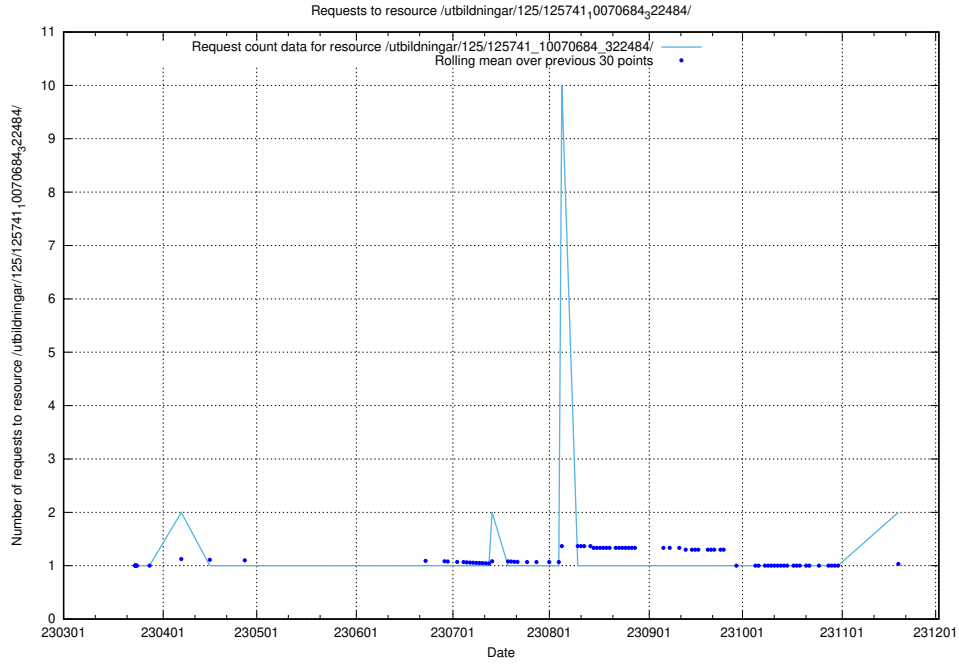

5.994 Usage of /utbildningar/125/125741_10070684_322484/

Here, we count the number of requests to resource /utbildningar/125/125741_10070684_322484/.