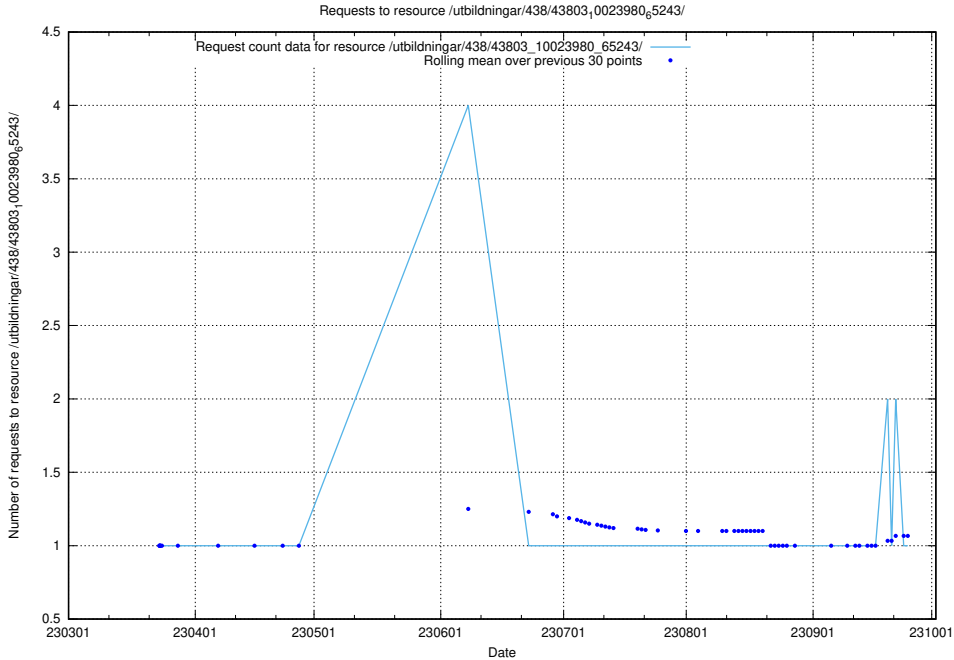

5.7322 Usage of /utbildningar/437/43799_10024013_29974/

Here, we count the number of requests to resource /utbildningar/437/43799_10024013_29974/.

5.7324 Usage of /utbildningar/437/43797_10024007_32307/