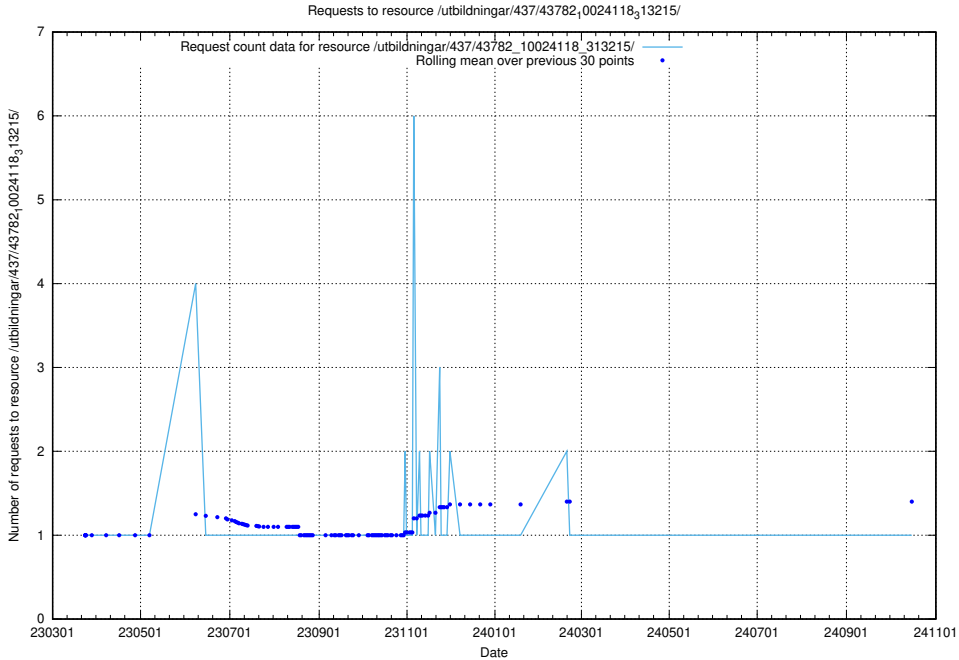

5.7340 Usage of /utbildningar/437/43782_10024118_313215/

Here, we count the number of requests to resource /utbildningar/437/43782_10024118_313215/.