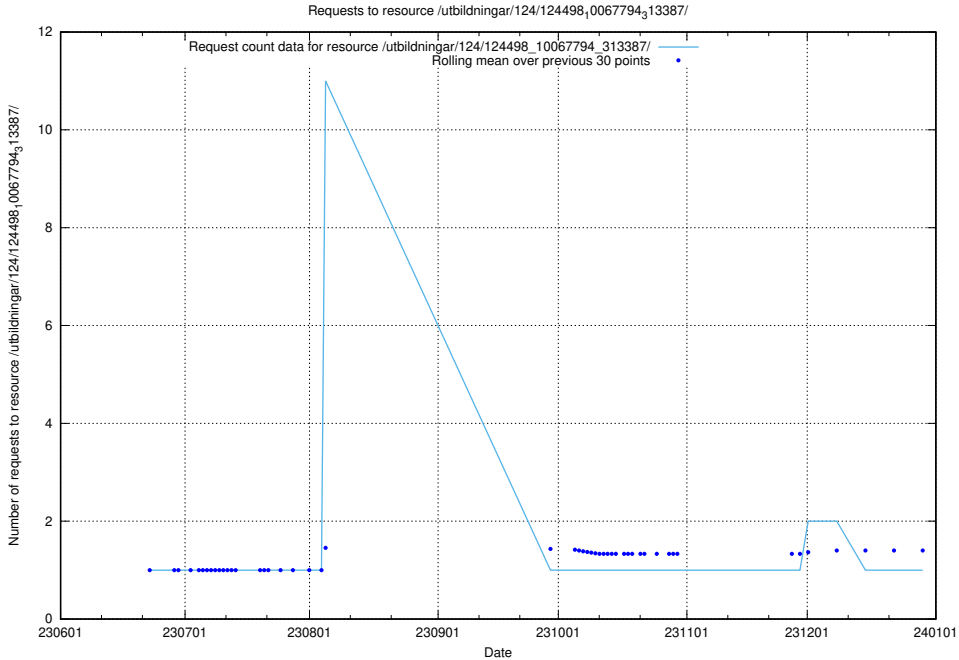

5.6708 Usage of /utbildningar/124/124498_10067794_313387/

Here, we count the number of requests to resource /utbildningar/124/124498_10067794_313387/.