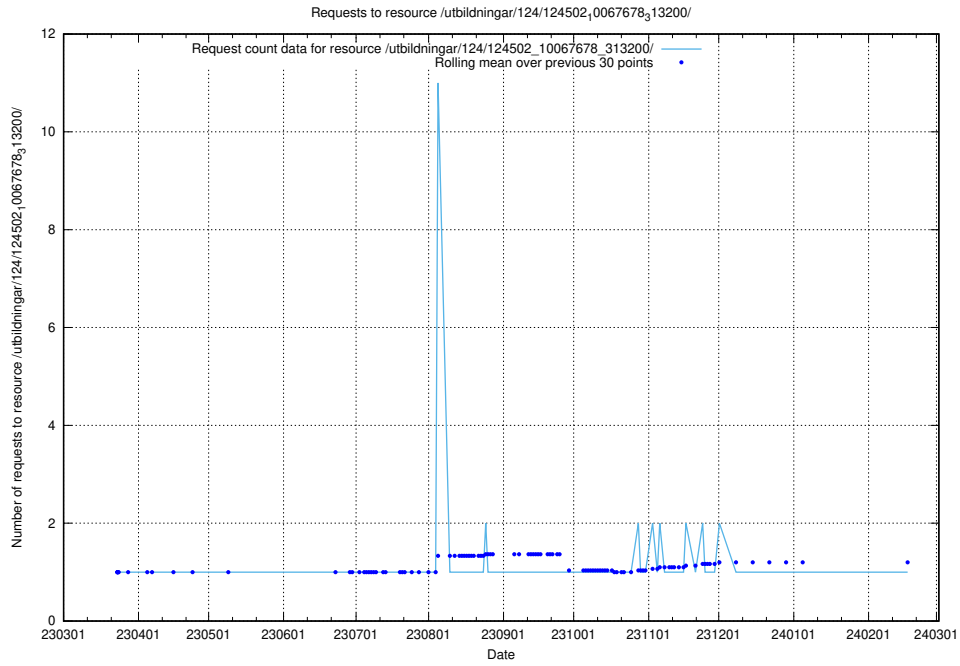

5.3113 Usage of /utbildningar/124/124502_10067678_313200/

Here, we count the number of requests to resource /utbildningar/124/124502_10067678_313200/.