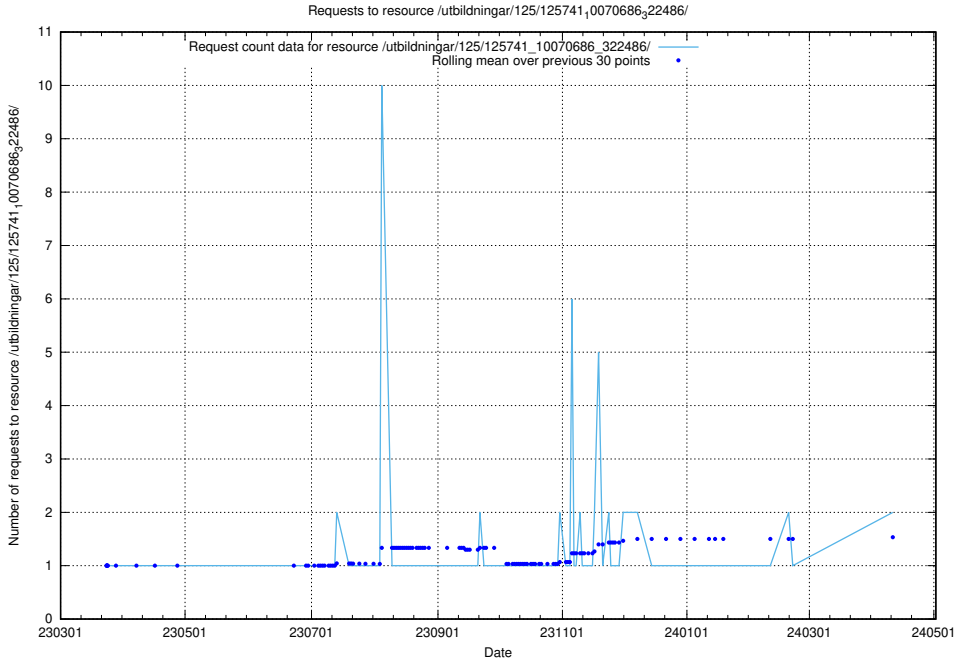

5.993 Usage of /utbildningar/125/125741_10070686_322486/

Here, we count the number of requests to resource /utbildningar/125/125741_10070686_322486/.

5.994 Usage of /utbildningar/125/125741_10070684_322484/