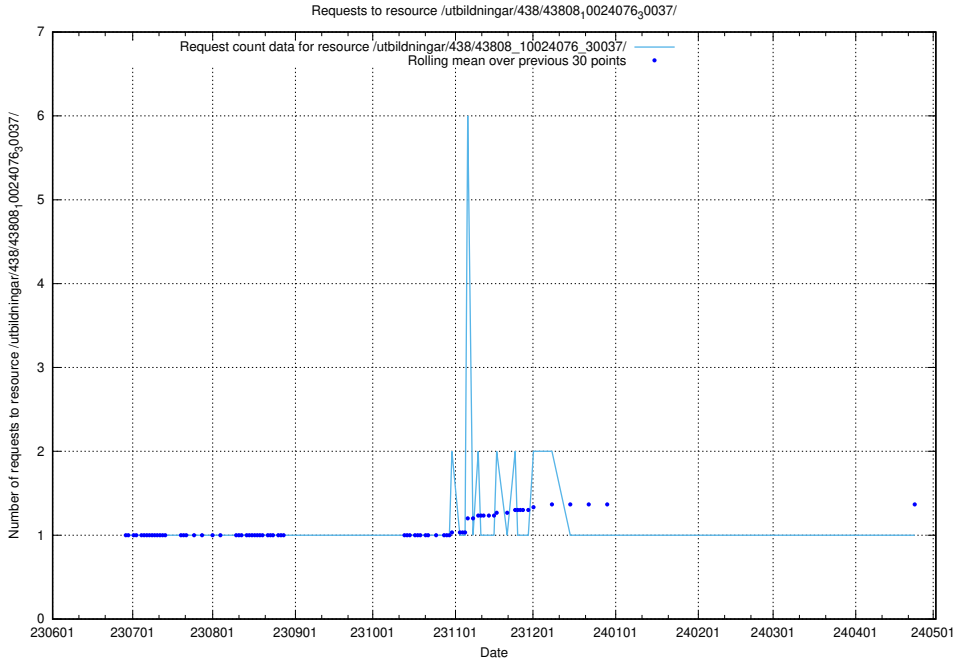

5.6355 Usage of /utbildningar/438/43808_10024076_30037/

Here, we count the number of requests to resource /utbildningar/438/43808_10024076_30037/.

5.6356 Usage of /utbildningar/437/43768_10024101_32267/events/