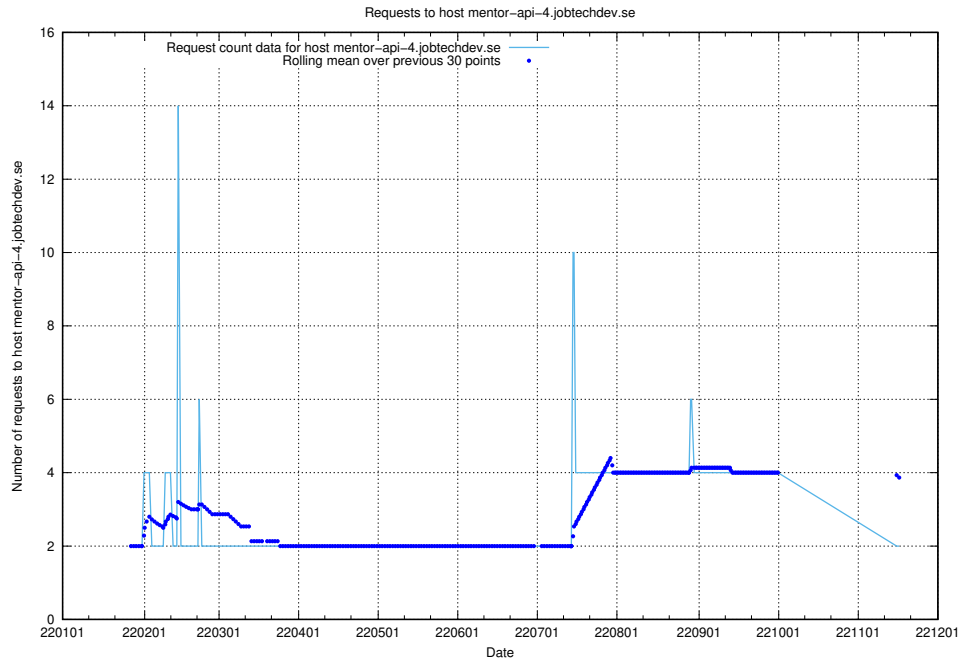

7.581 Usage of mentor-api-4.openshift.jobtechdev.se

Here, we count the number of requests to host mentor-api-4.openshift.jobtechdev.se.

7.582 Usage of mentor-api-4.jobtechdev.se

Here, we count the number of requests to host mentor-api-4.jobtechdev.se.