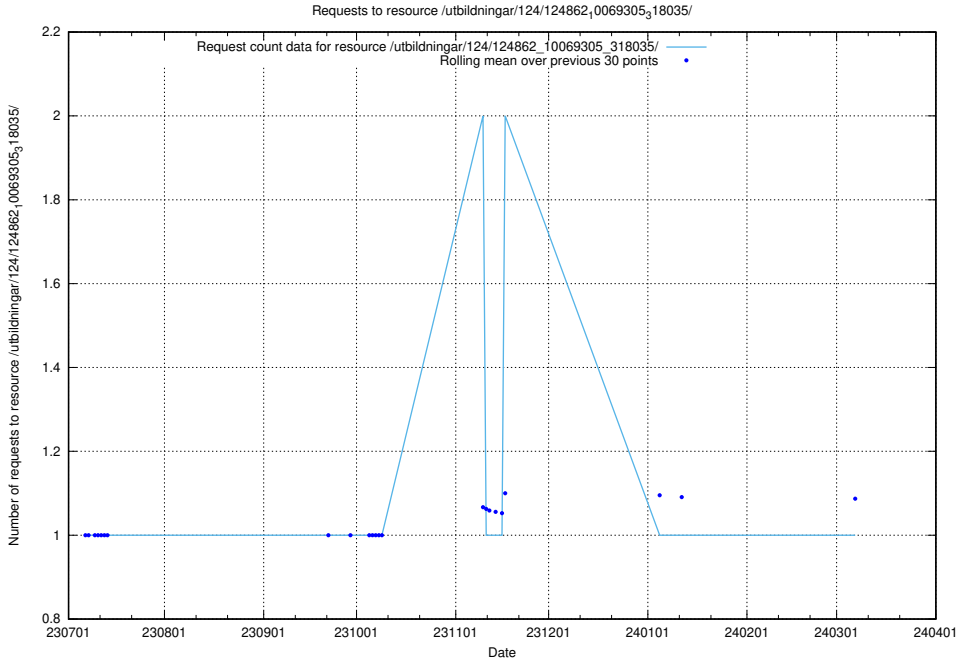

5.6235 Usage of /utbildningar/124/124862_10069305_318035/

Here, we count the number of requests to resource /utbildningar/124/124862_10069305_318035/.