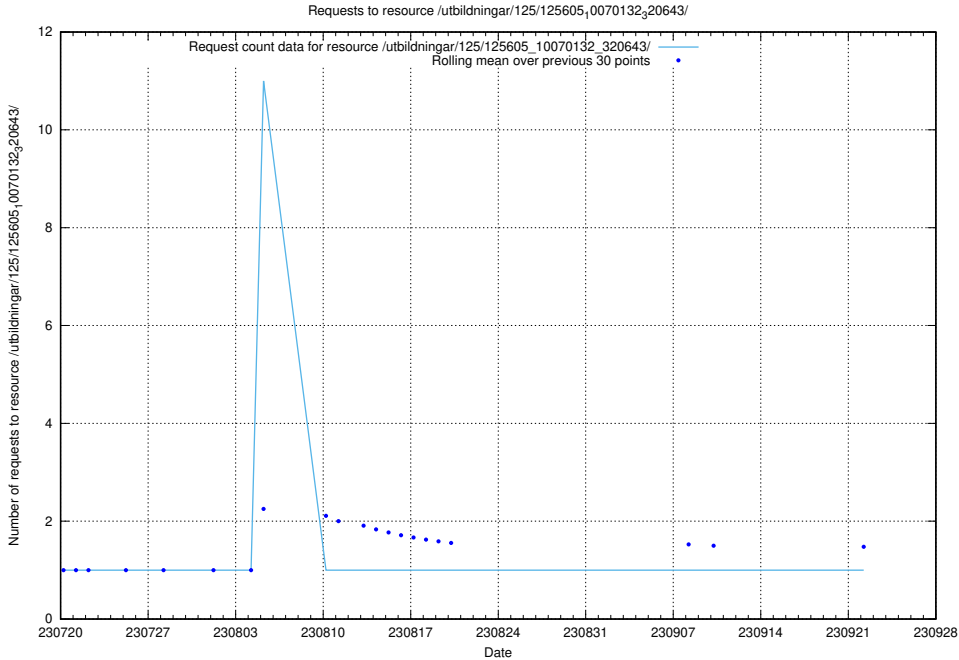

5.5934 Usage of /utbildningar/125/125605_10070132_320643/

Here, we count the number of requests to resource /utbildningar/125/125605_10070132_320643/.