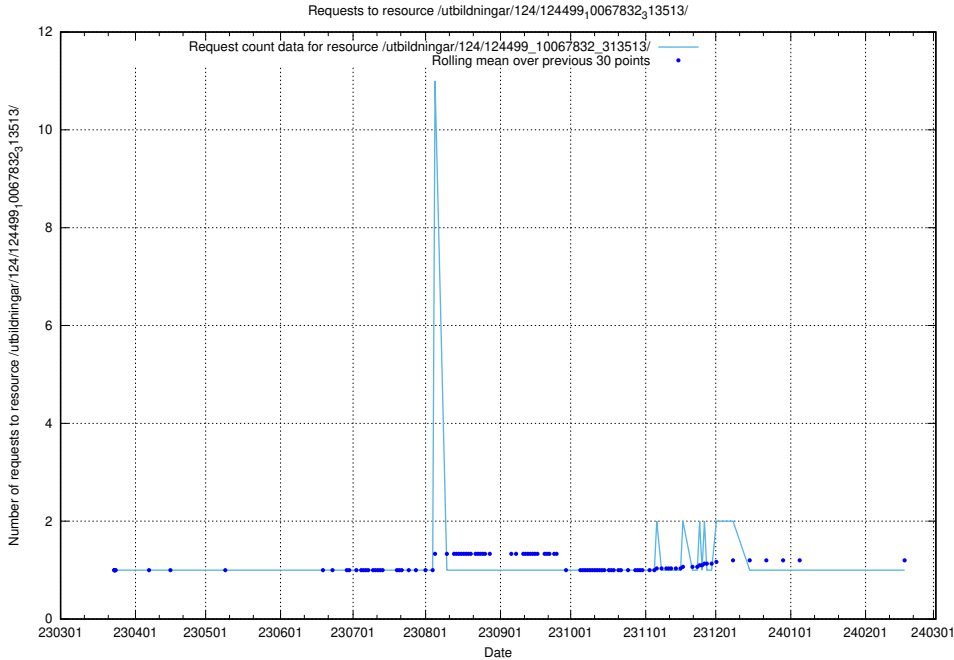

5.3380 Usage of /utbildningar/124/124499_10067832_313513/

Here, we count the number of requests to resource /utbildningar/124/124499_10067832_313513/.