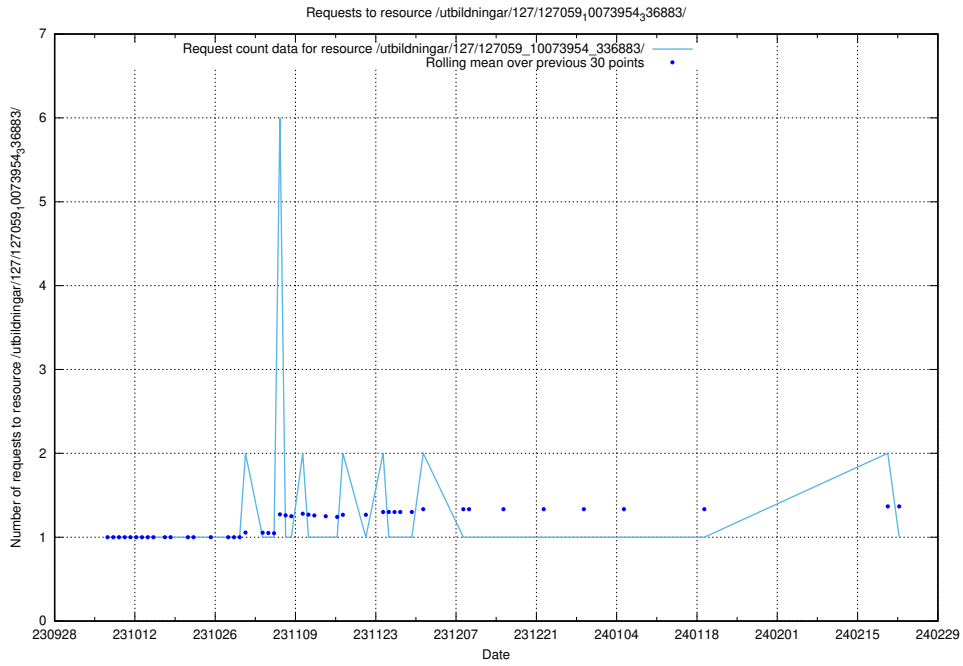

5.5314 Usage of /utbildningar/127/127059_10073954_336883/

Here, we count the number of requests to resource /utbildningar/127/127059_10073954_336883/.