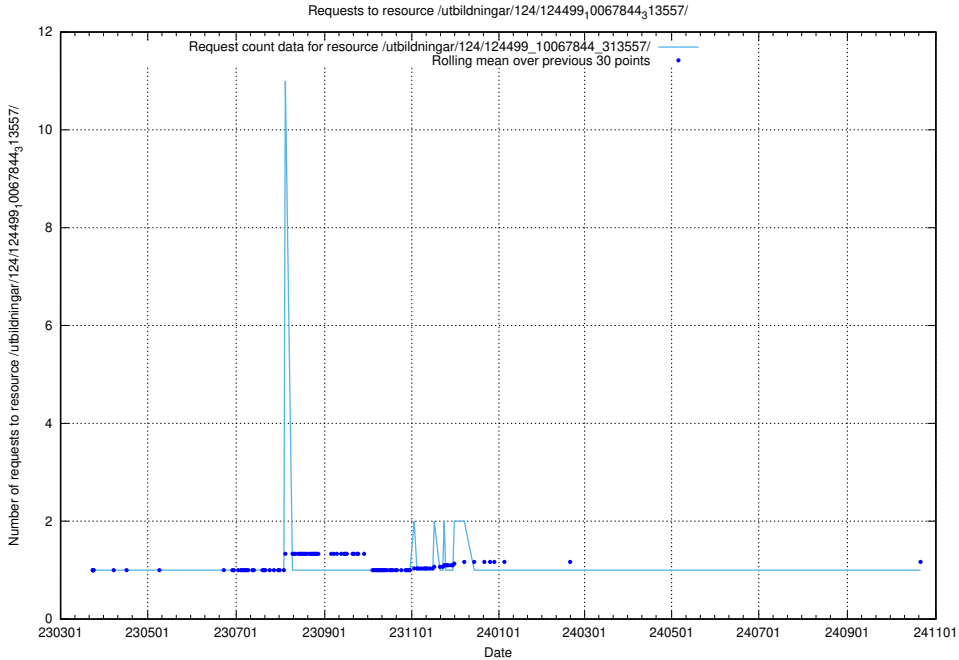

5.3358 Usage of /utbildningar/124/124499_10067844_313557/

Here, we count the number of requests to resource /utbildningar/124/124499_10067844_313557/.