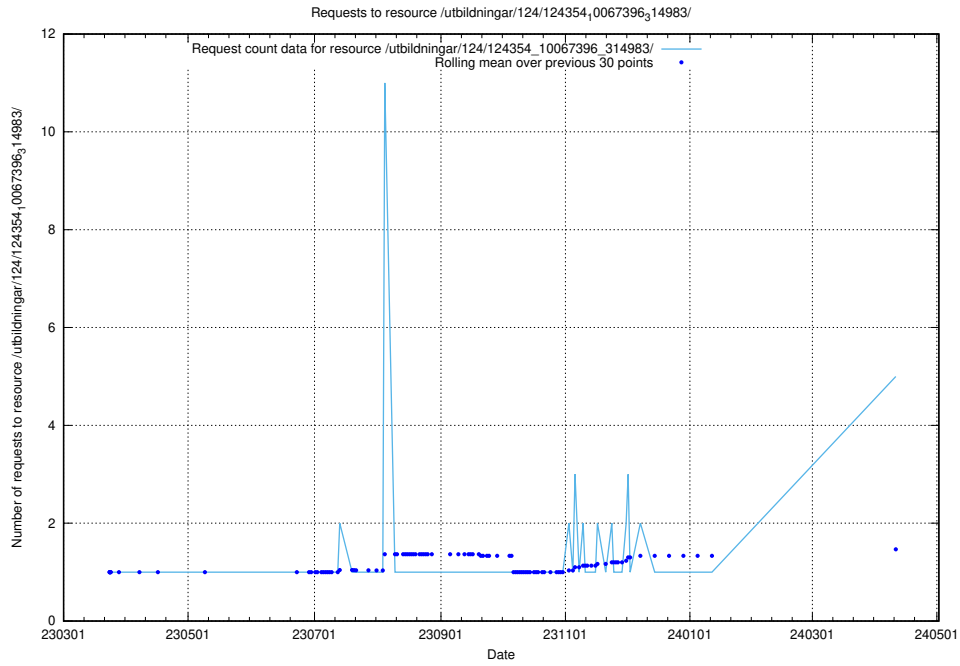

5.216 Usage of /utbildningar/124/124354_10067396_314983/

Here, we count the number of requests to resource /utbildningar/124/124354_10067396_314983/.