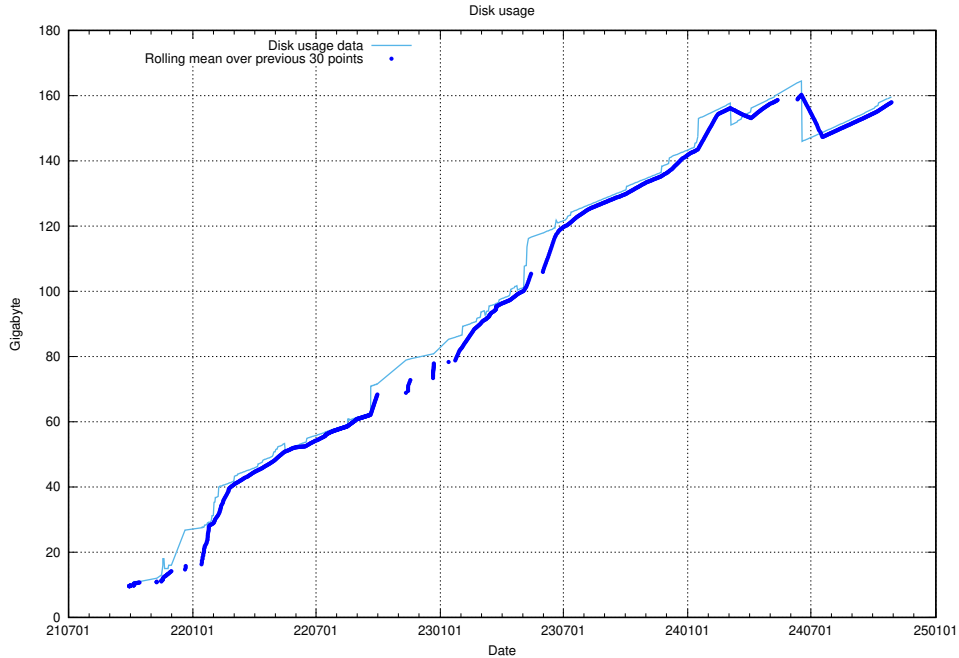

⁶<https://data.jobtechdev.se>

5.2 Disk space usage

A table showing the disk space usage on the data server.

5.4 Usage of /utbildningar/utb_emil/125/125741_10074912_338865/events/

Here, we count the number of requests to resource /utbildningar/utb_emil/125/125741_10074912_338865/events/