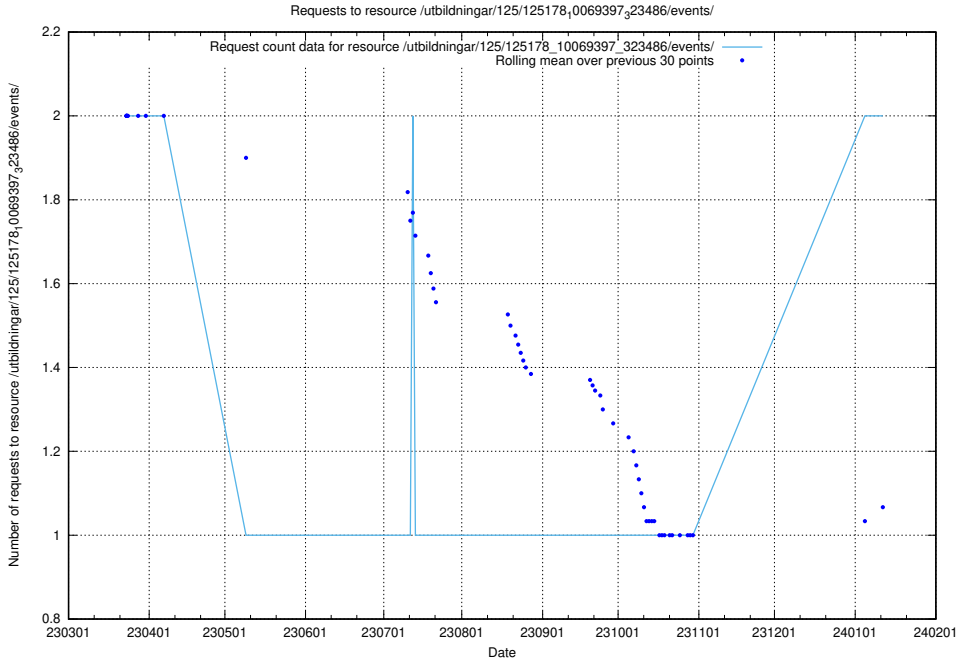

5.981 Usage of /utbildningar/125/125178_10069397_323486/events/

Here, we count the number of requests to resource /utbildningar/125/125178_10069397_323486/events/