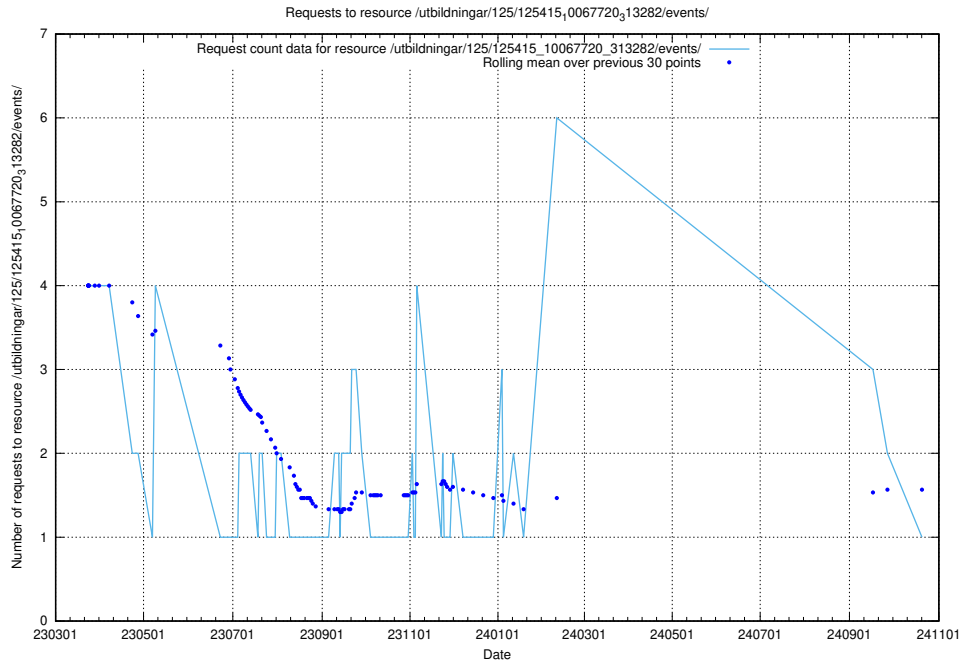

5.7220 Usage of /utbildningar/124/124854_10069305_318035/events/

Here, we count the number of requests to resource /utbildningar/124/124854_10069305_318035/events/

5.7221 Usage of /utbildningar/124/124533_10067811_313453/events/