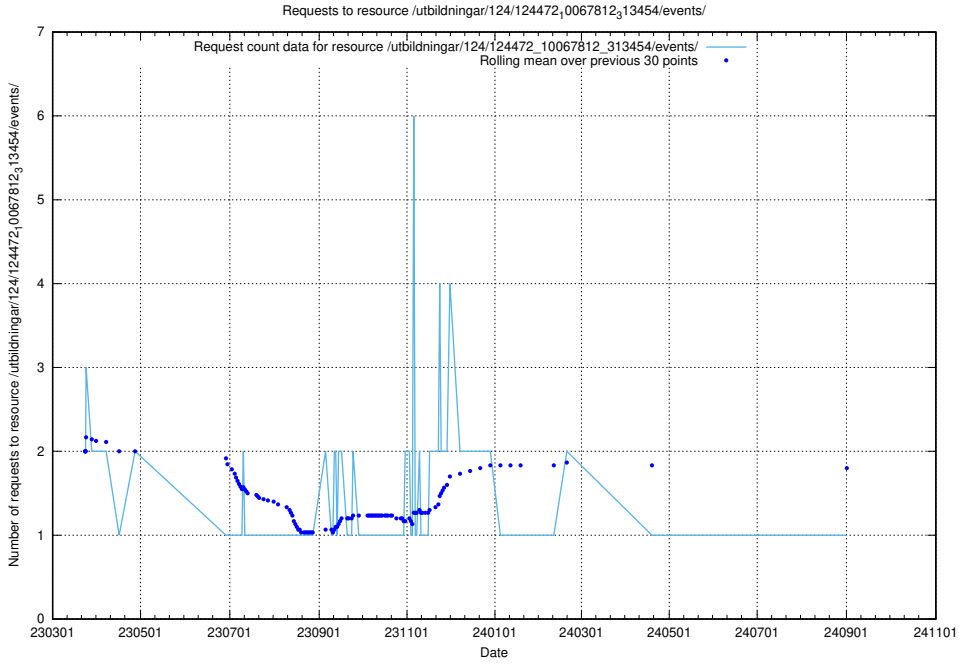

5.7274 Usage of /utbildningar/124/124472_10067812_313454/events/

Here, we count the number of requests to resource /utbildningar/124/124472_10067812_313454/events/

5.7275 Usage of /utbildningar/124/124469_10067812_313454/events/