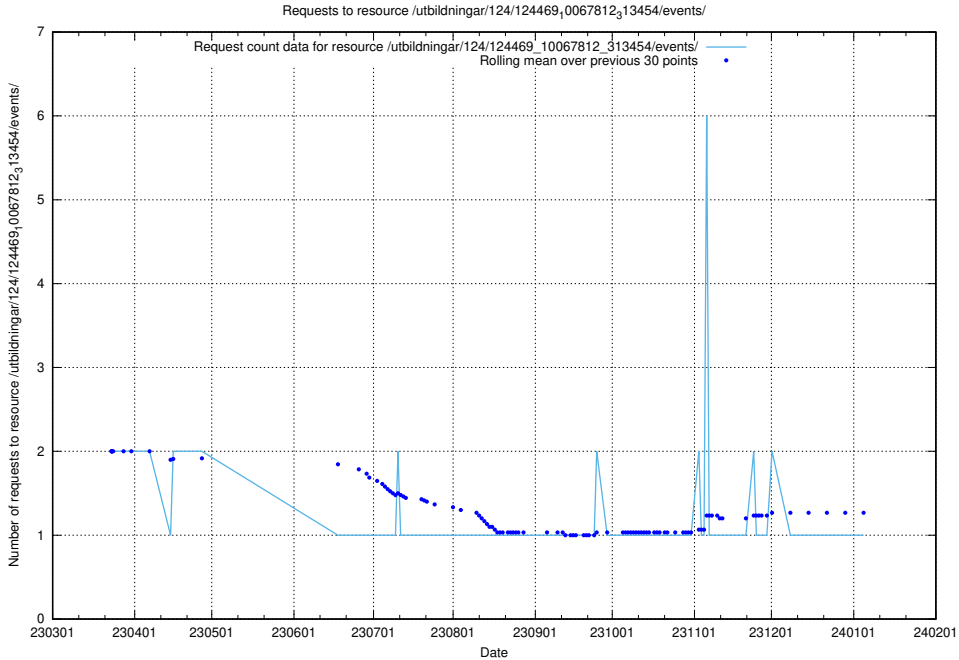

5.7275 Usage of /utbildningar/124/124469_10067812_313454/events/

Here, we count the number of requests to resource /utbildningar/124/124469_10067812_313454/events/