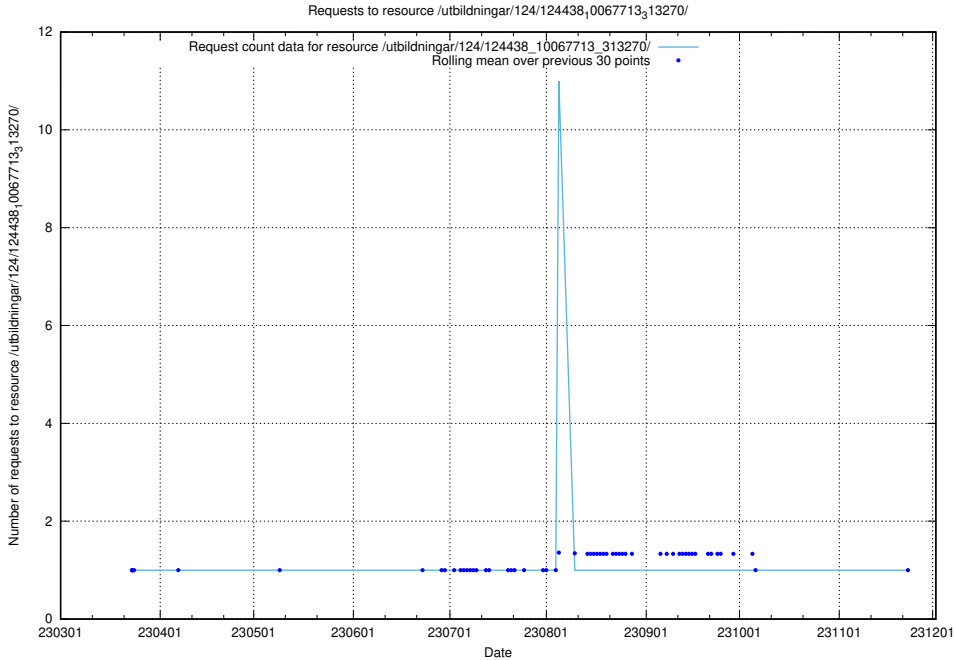

5.4598 Usage of /utbildningar/124/124438_10067713_313270/

Here, we count the number of requests to resource /utbildningar/124/124438_10067713_313270/.