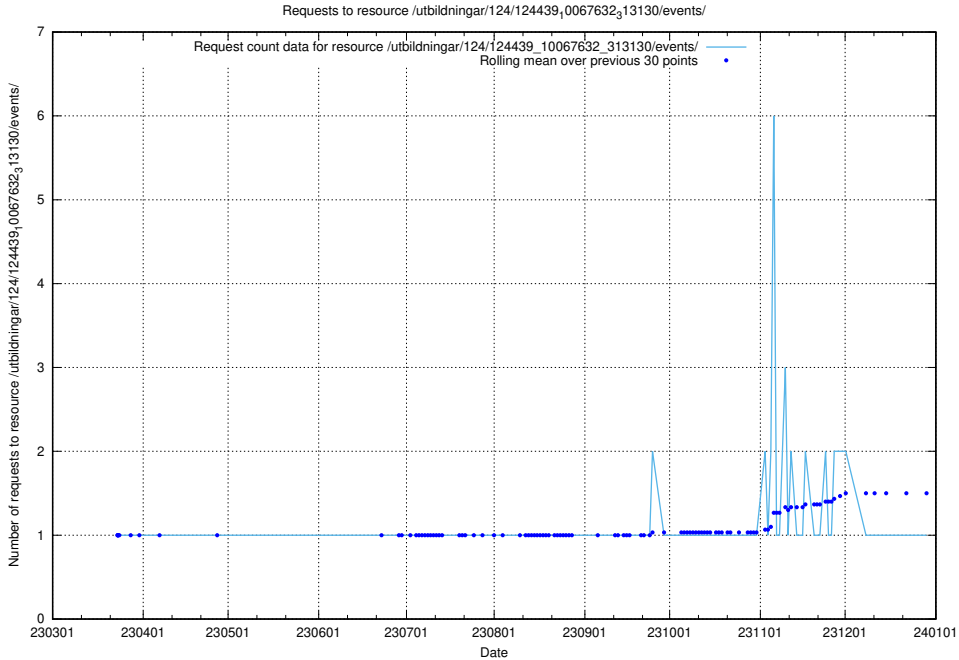

5.4572 Usage of /utbildningar/124/124439_10067632_313130/events/

Here, we count the number of requests to resource /utbildningar/124/124439_10067632_313130/events/