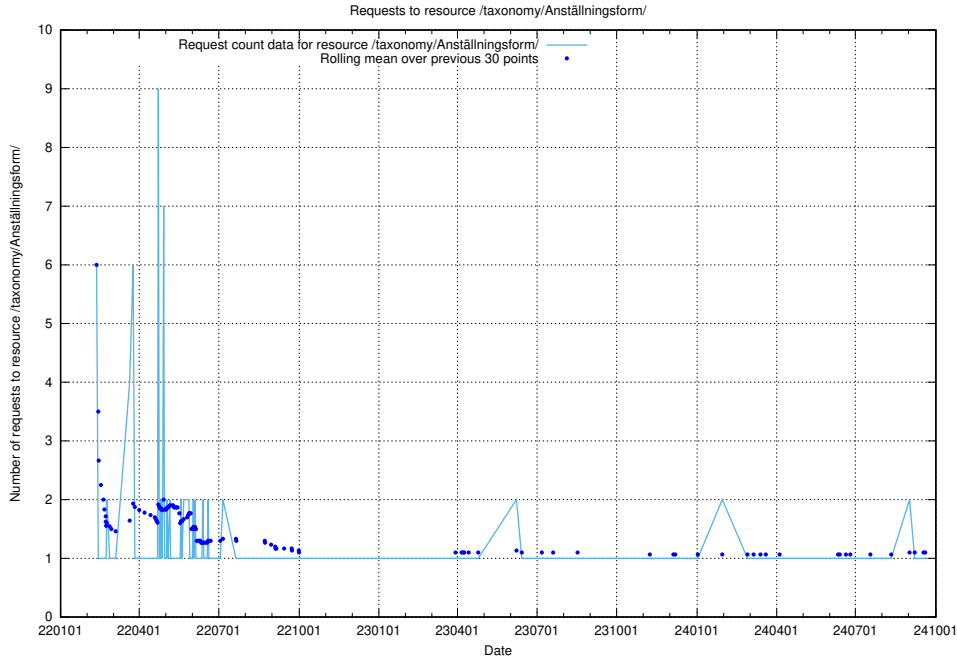

Here, we count the number of requests to resource /utbildningar/124/124519_10065866_297866/.

5.2238 Usage of /taxonomy/Anställningsform/

Here, we count the number of requests to resource /taxonomy/Anställningsform/.