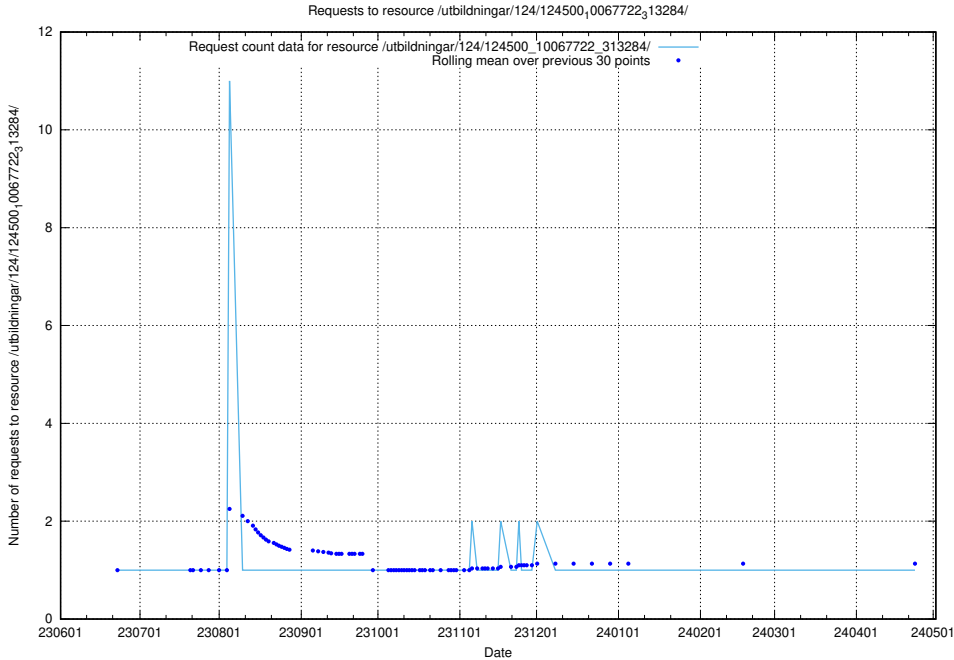

5.6695 Usage of /utbildningar/124/124500_10067722_313284/

Here, we count the number of requests to resource /utbildningar/124/124500_10067722_313284/.

5.6696 Usage of /utbildningar/124/124499_10067922_313822/events/