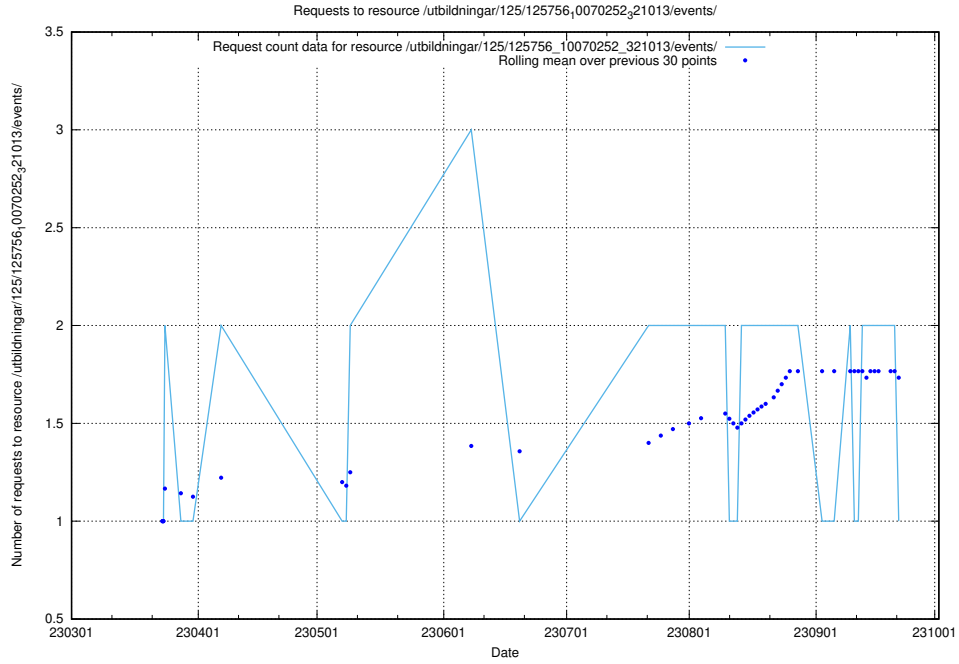

5.7433 Usage of /utbildningar/125/125756_10070252_321013/events/

Here, we count the number of requests to resource /utbildningar/125/125756_10070252_321013/events/