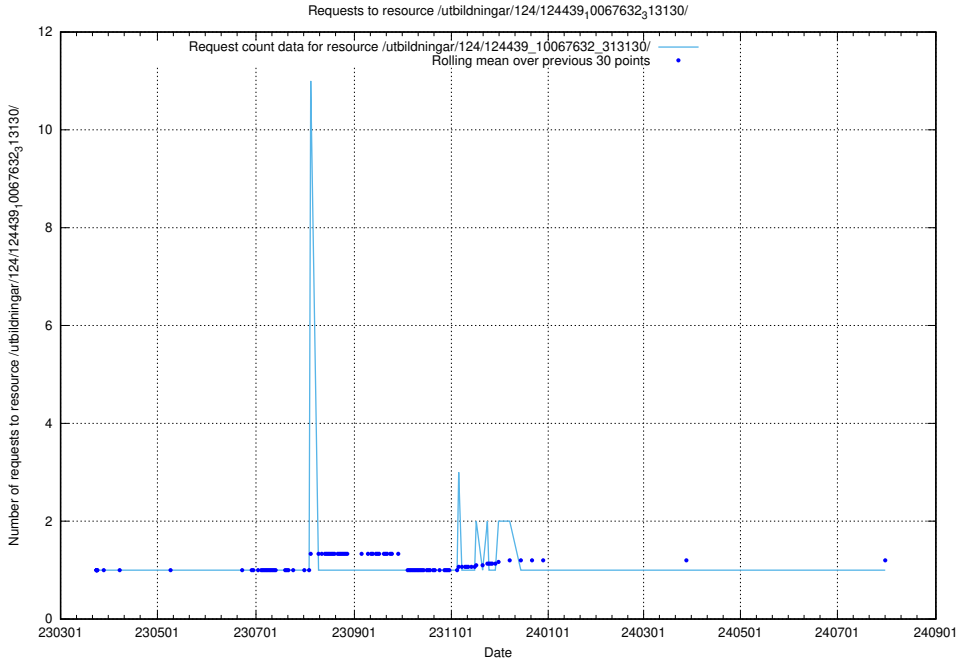

5.4580 Usage of /utbildningar/124/124439_10067632_313130/

Here, we count the number of requests to resource /utbildningar/124/124439_10067632_313130/.