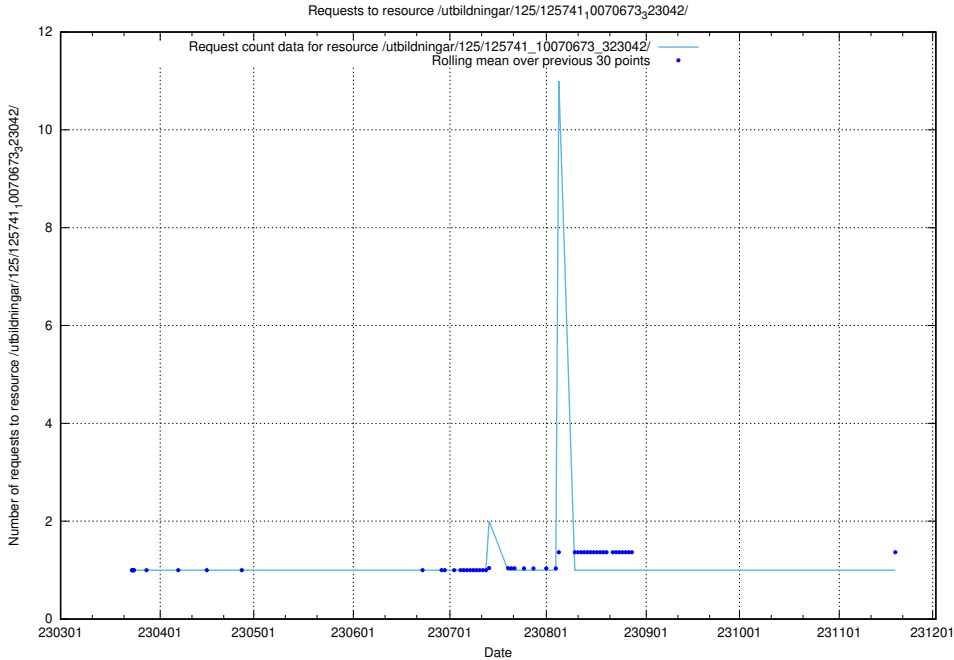

5.7467 Usage of /utbildningar/125/125741_10070673_323042/

Here, we count the number of requests to resource /utbildningar/125/125741_10070673_323042/.