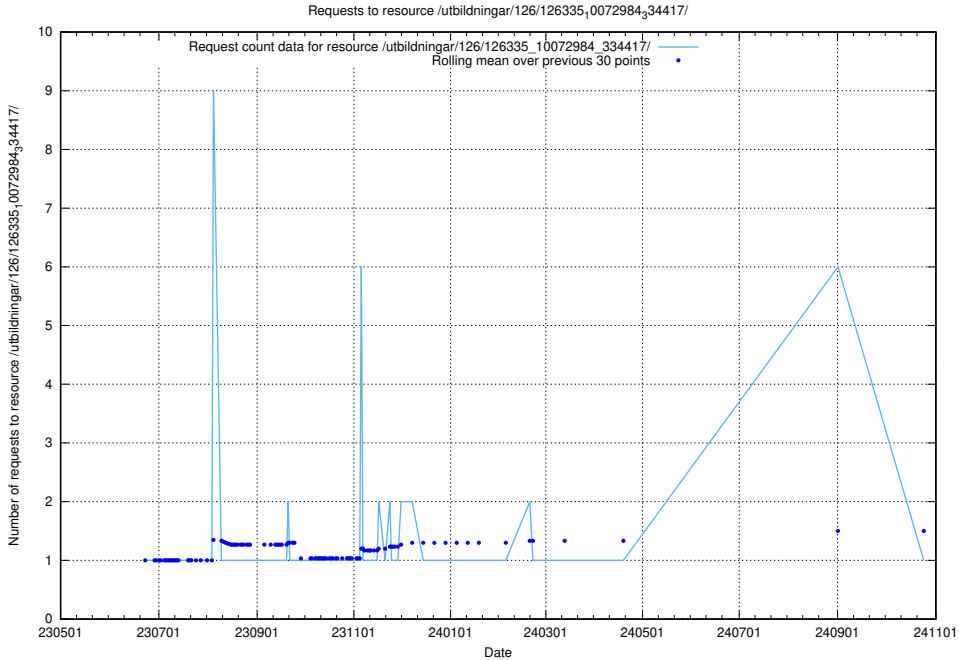

5.6580 Usage of /utbildningar/126/126335_10072984_334417/

Here, we count the number of requests to resource /utbildningar/126/126335_10072984_334417/.