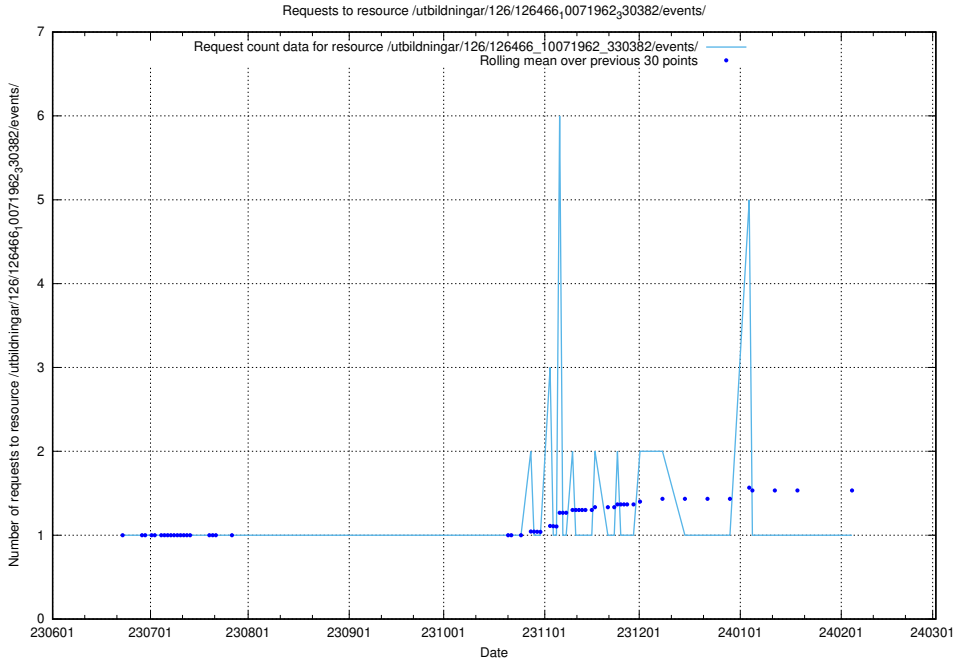

5.6566 Usage of /utbildningar/126/126465_10071860_329840/events/

Here, we count the number of requests to resource /utbildningar/126/126465_10071860_329840/events/

5.6567 Usage of /utbildningar/126/126465_10071860_329840/