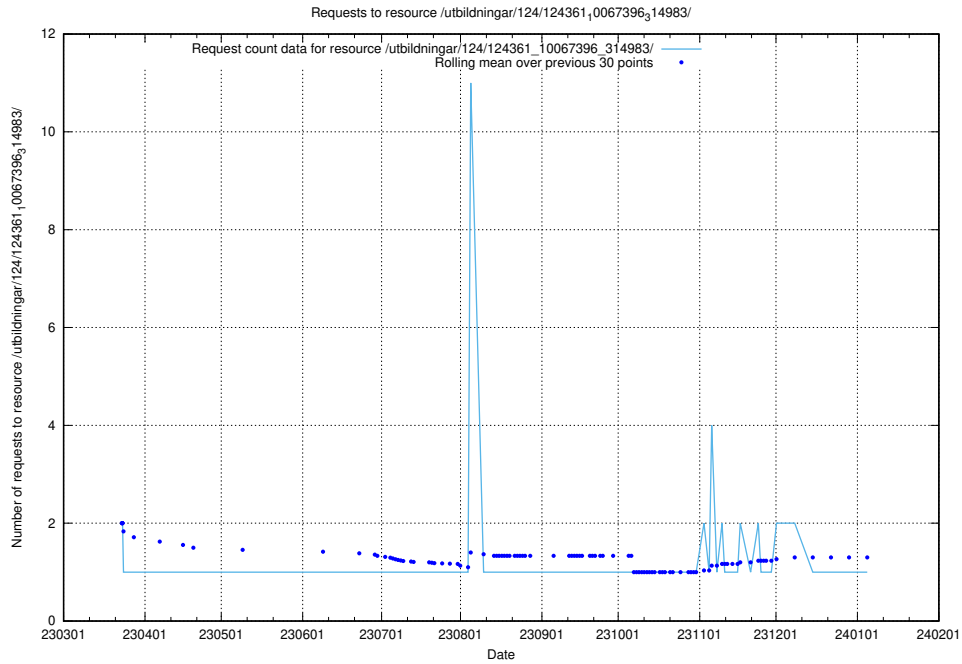

5.7276 Usage of /utbildningar/124/124361_10067396_314983/

Here, we count the number of requests to resource /utbildningar/124/124361_10067396_314983/.