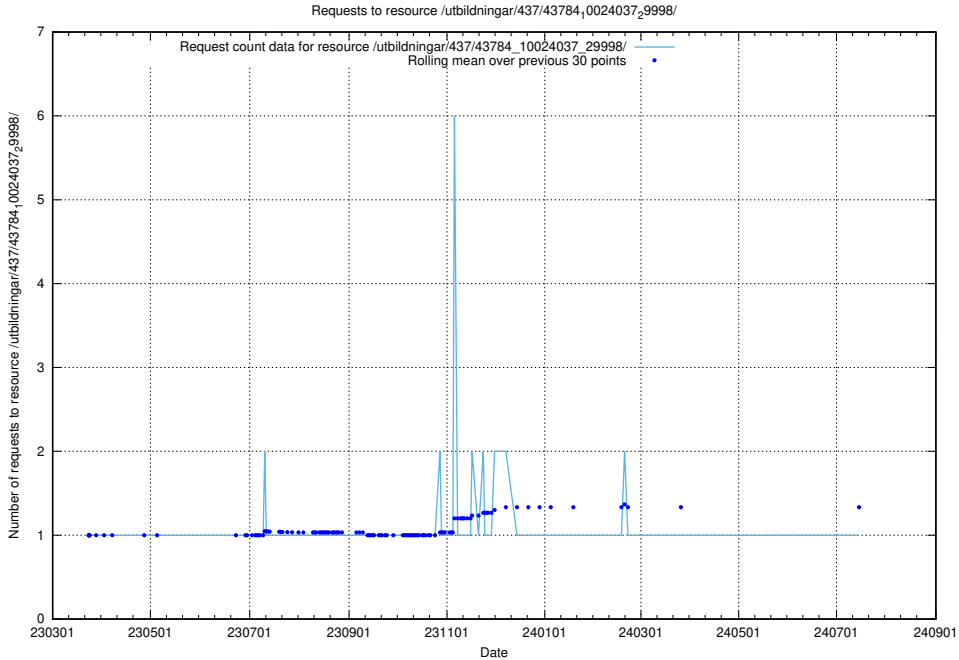

5.7338 Usage of /utbildningar/437/43784_10024037_29998/

Here, we count the number of requests to resource /utbildningar/437/43784_10024037_29998/.

5.7339 Usage of /utbildningar/437/43782_10024118_313215/events/