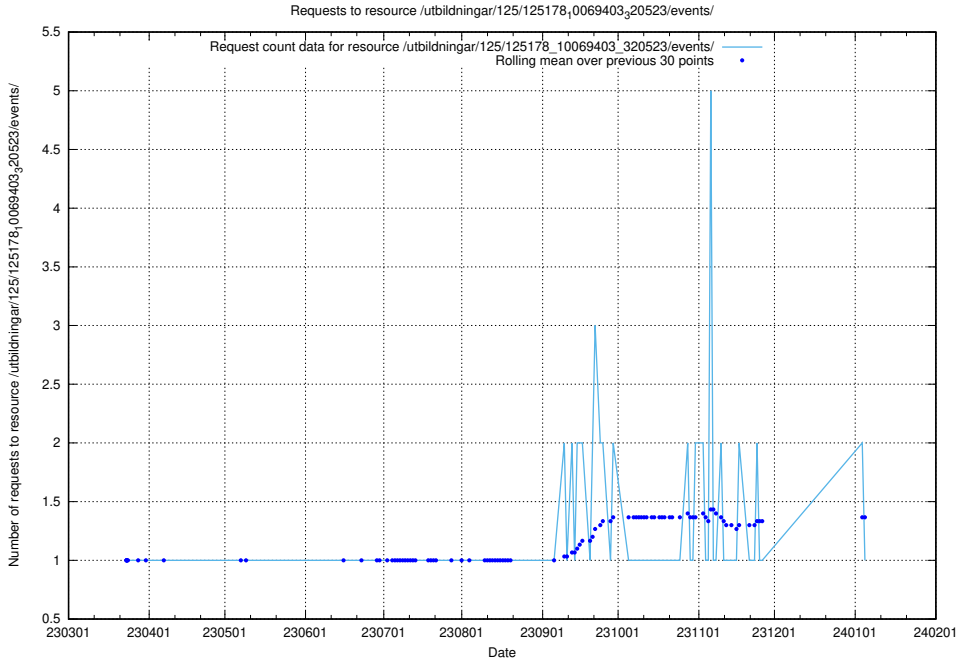

5.1184 Usage of /utbildningar/125/125178_10069403_320523/events/

Here, we count the number of requests to resource /utbildningar/125/125178_10069403_320523/events/