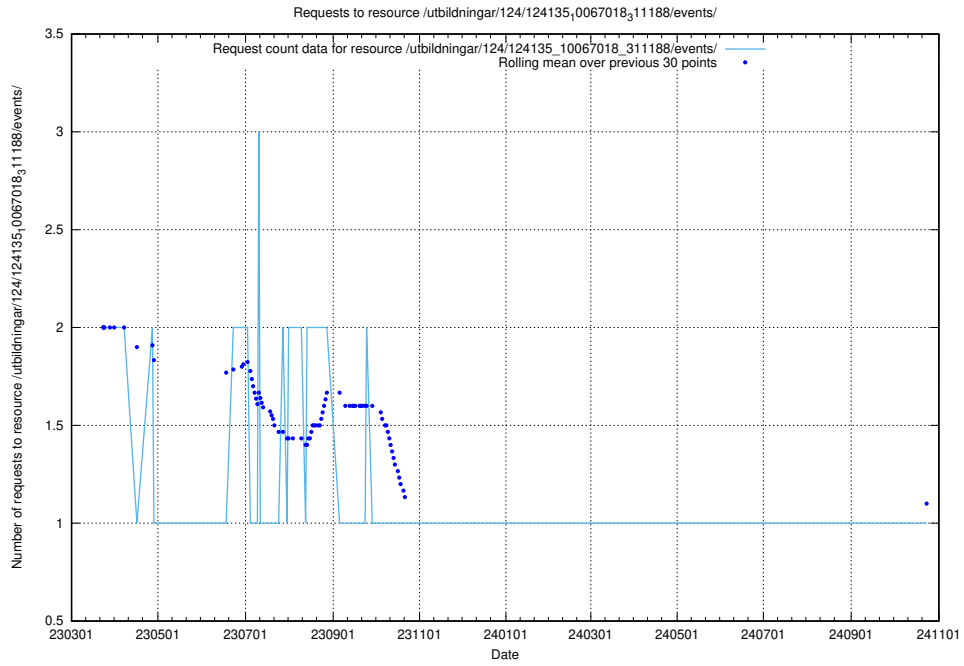

5.7279 Usage of /utbildningar/124/124135_10067018_311188/events/

Here, we count the number of requests to resource /utbildningar/124/124135_10067018_311188/events/