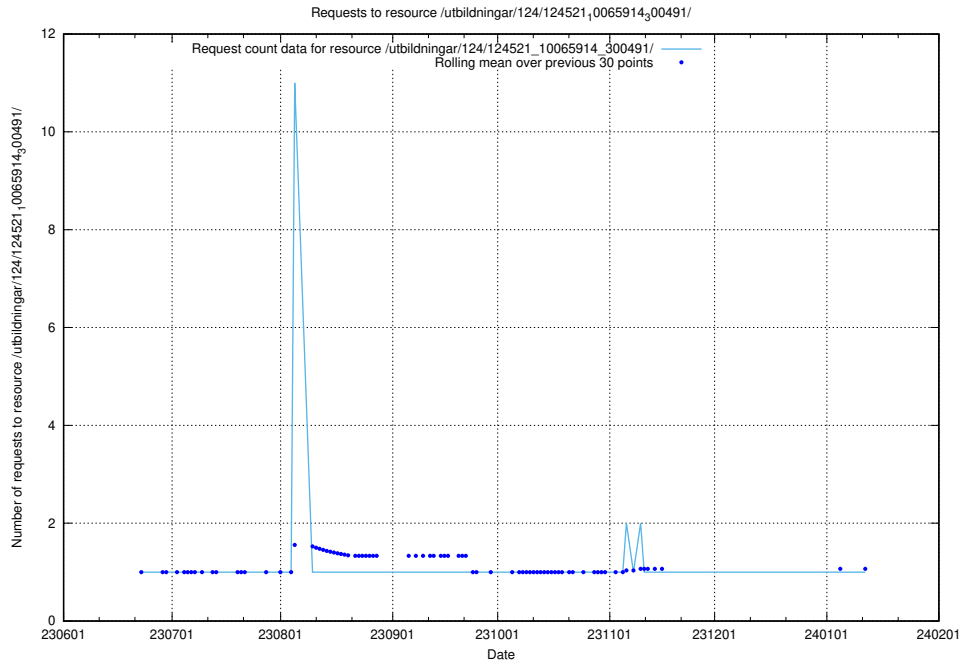

5.6665 Usage of /utbildningar/124/124521_10065914_300491/

Here, we count the number of requests to resource /utbildningar/124/124521_10065914_300491/.

5.6666 Usage of /utbildningar/124/124521_10065893_299935/events/