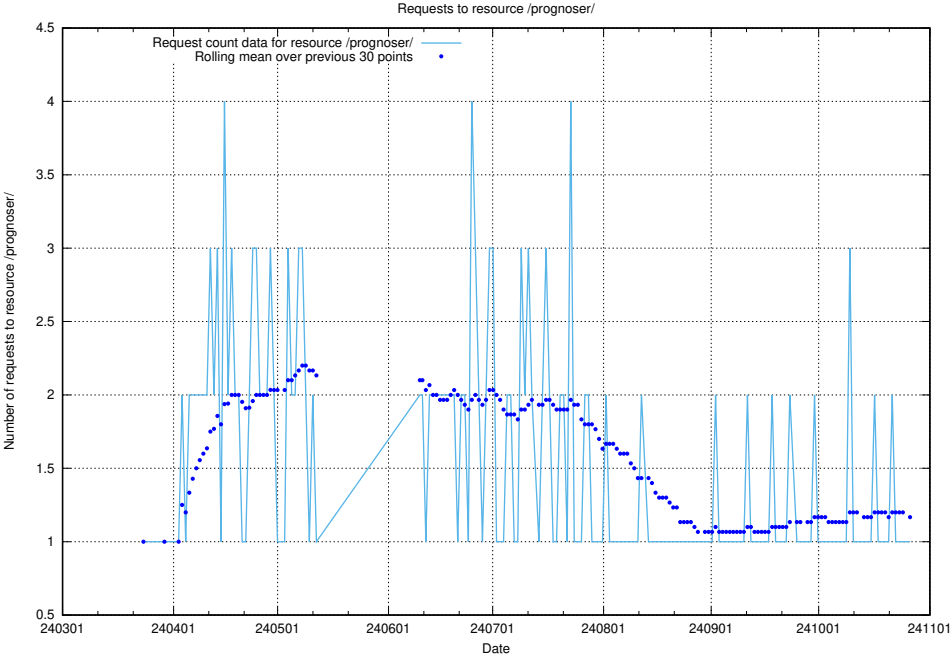

5.2566 Usage of /utbildningar/utb_emil/127/127633_10074551_337972/events/

Here, we count the number of requests to resource /utbildningar/utb_emil/127/127633_10074551_337972/events/

5.2567 Usage of /utbildningar/utb_emil/127/127632_10074551_337972/events/