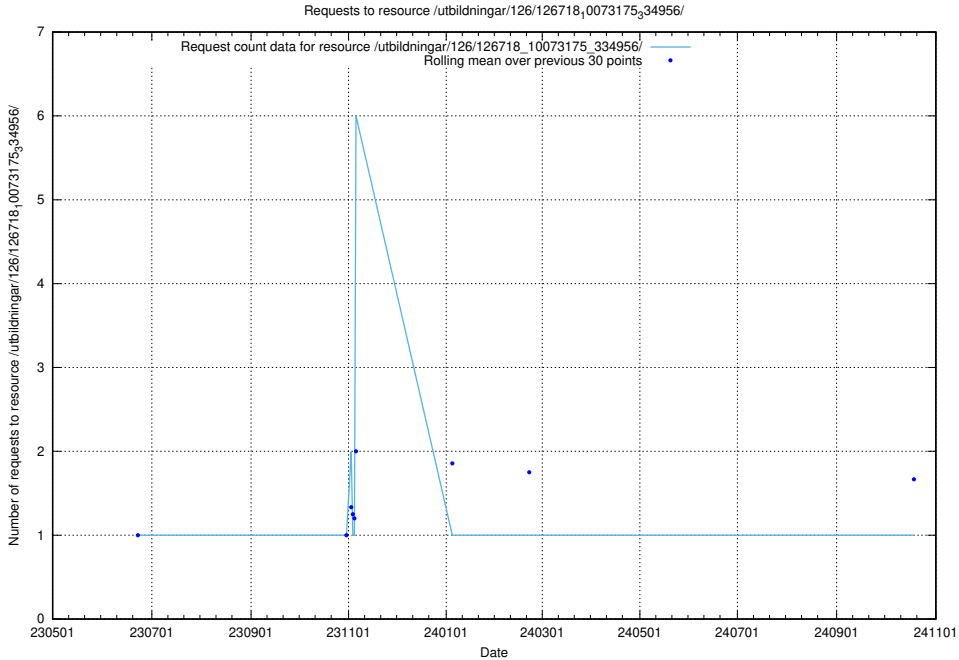

5.6536 Usage of /utbildningar/126/126718_10073175_334956/

Here, we count the number of requests to resource /utbildningar/126/126718_10073175_334956/.

5.6537 Usage of /utbildningar/100/100749_10026322_34090/events/