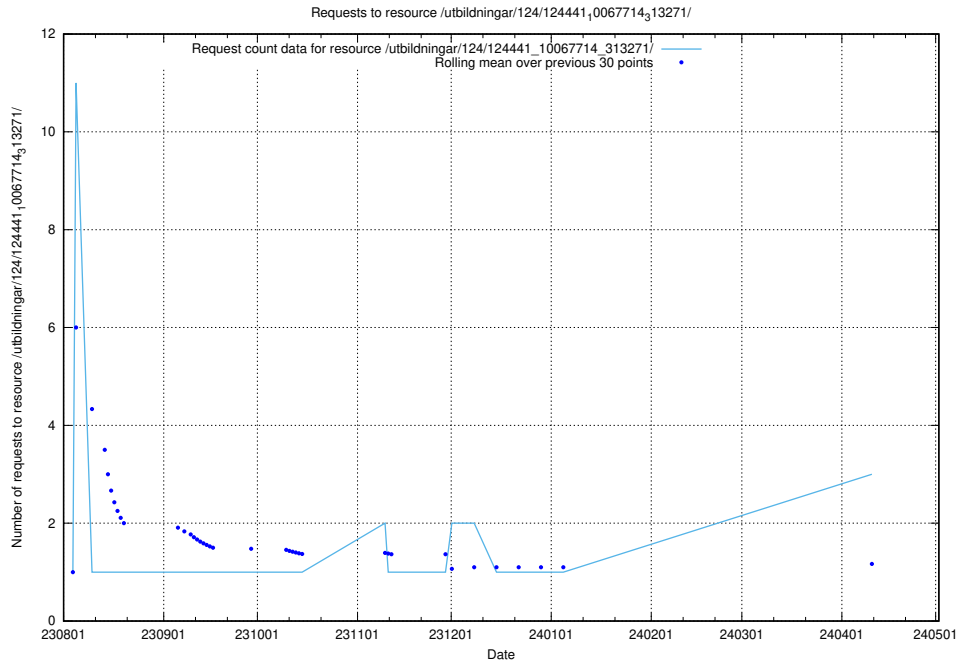

5.450 Usage of /utbildningar/124/124441_10067714_313271/

Here, we count the number of requests to resource /utbildningar/124/124441_10067714_313271/.