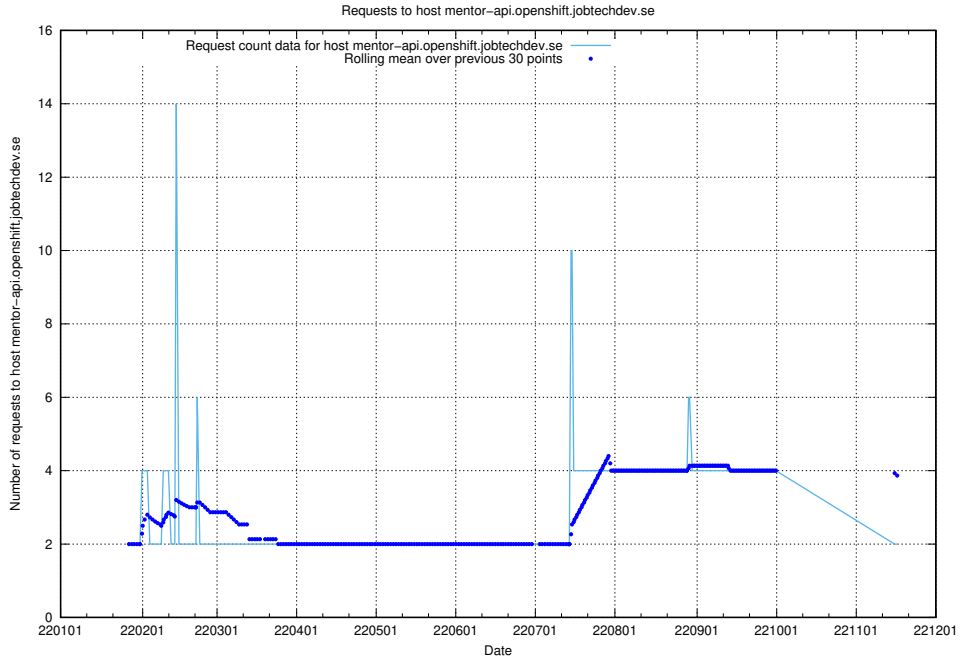

7.581 Usage of mentor-api-4.openshift.jobtechdev.se

Here, we count the number of requests to host mentor-api-4.openshift.jobtechdev.se.

7.582 Usage of mentor-api-4.jobtechdev.se

Here, we count the number of requests to host mentor-api-4.jobtechdev.se.