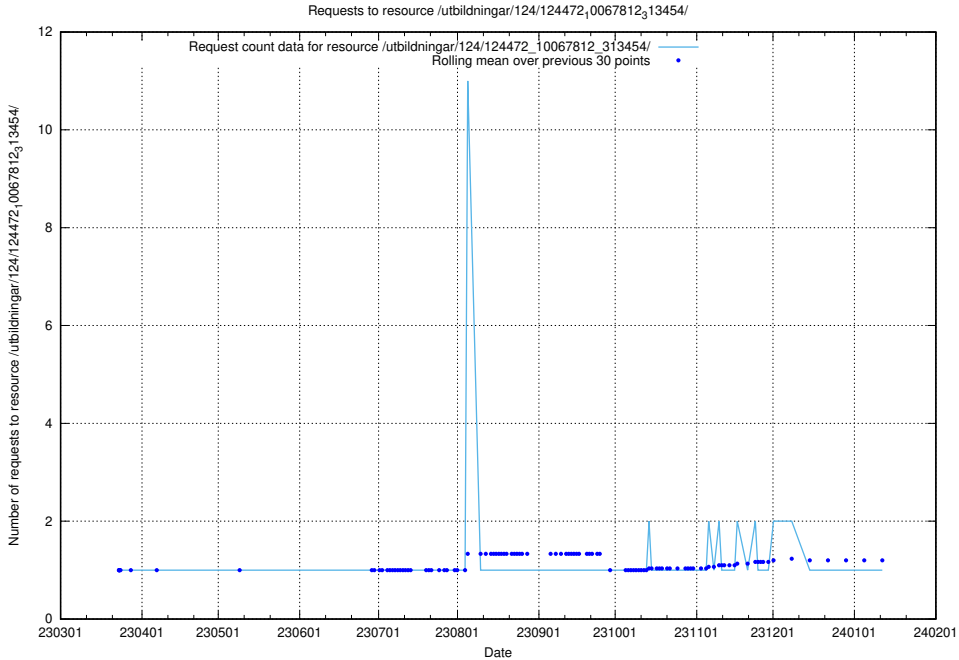

5.3932 Usage of /utbildningar/124/124472_10067812_313454/

Here, we count the number of requests to resource /utbildningar/124/124472_10067812_313454/.