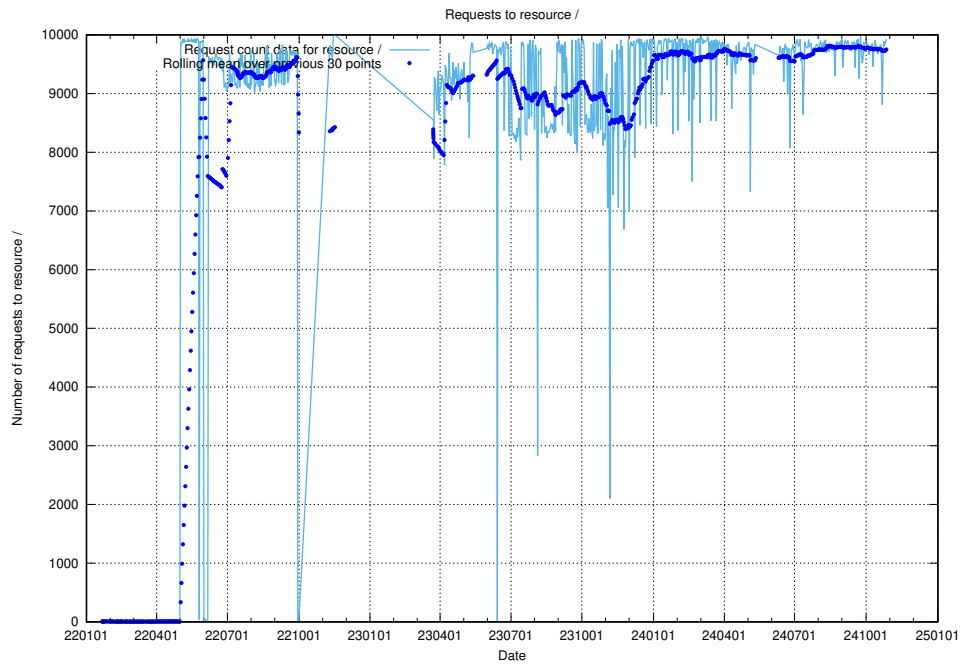

⁶<https://data.jobtechdev.se>

5.2 Disk space usage

A table showing the disk space usage on the data server.

5.4 Usage of /utbildningar/utb_emil/125/125741_10074912_338865/events/

Here, we count the number of requests to resource /utbildningar/utb_emil/125/125741_10074912_338865/events/