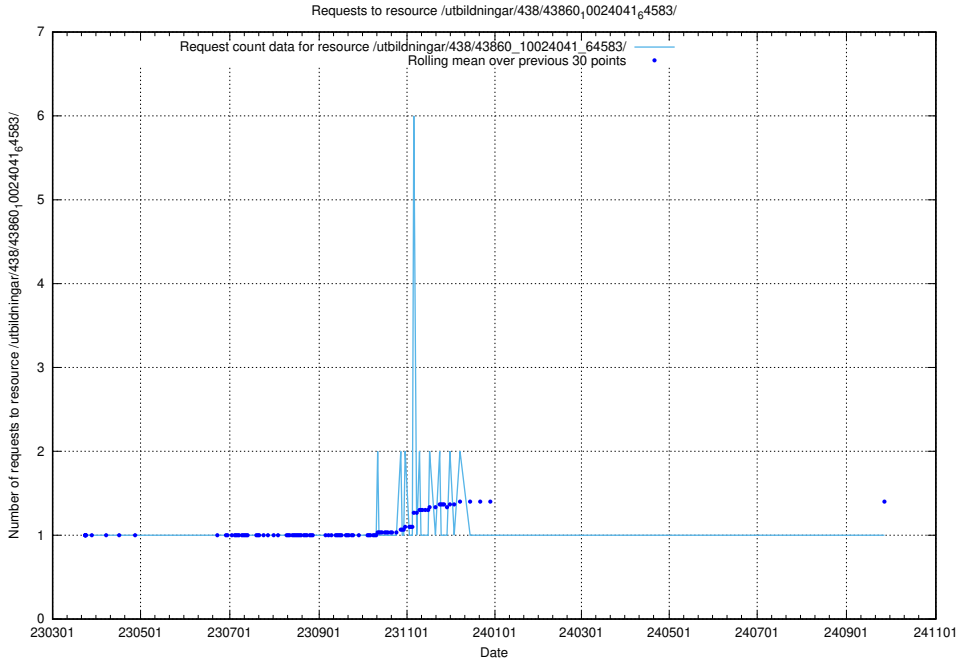

5.7297 Usage of /utbildningar/438/43860_10024041_64583/

Here, we count the number of requests to resource /utbildningar/438/43860_10024041_64583/.