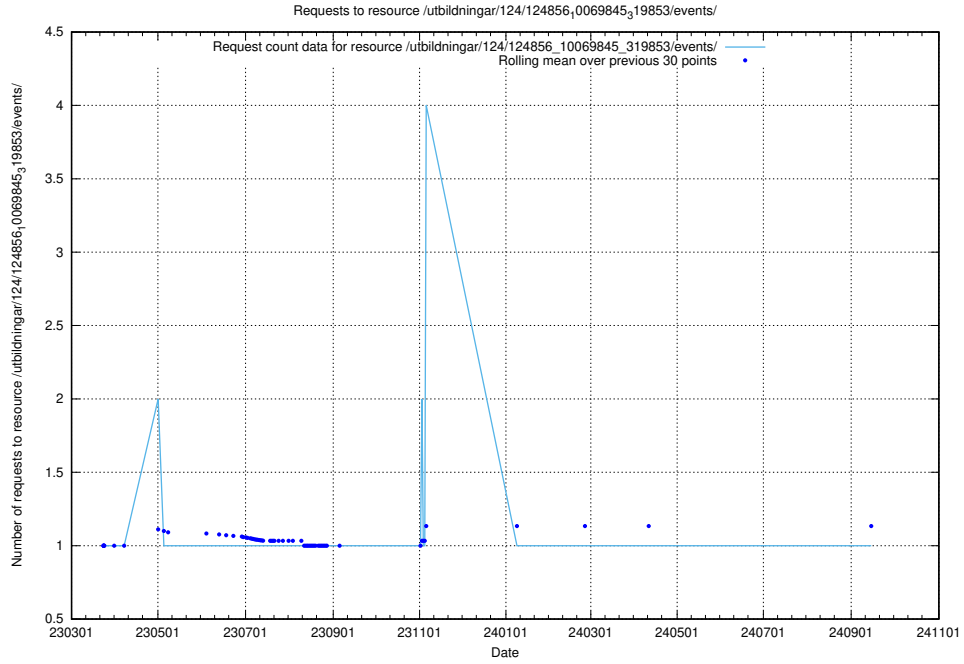

5.1251 Usage of /utbildningar/124/124856_10069845_319853/events/

Here, we count the number of requests to resource /utbildningar/124/124856_10069845_319853/events/