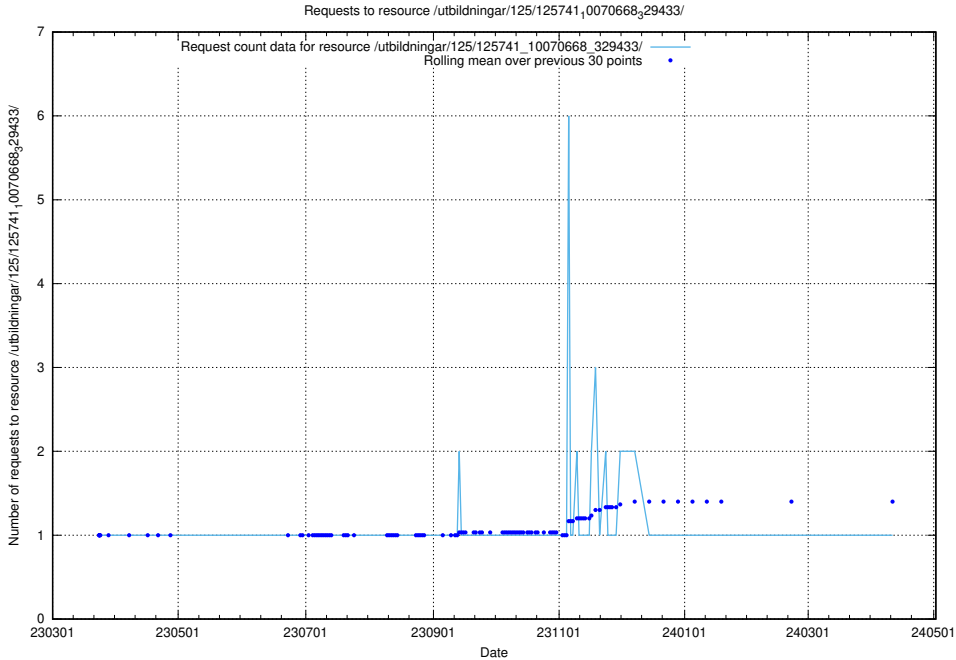

5.7468 Usage of /utbildningar/125/125741_10070668_329433/

Here, we count the number of requests to resource /utbildningar/125/125741_10070668_329433/.

5.7469 Usage of /utbildningar/125/125741_10070665_322457/events/