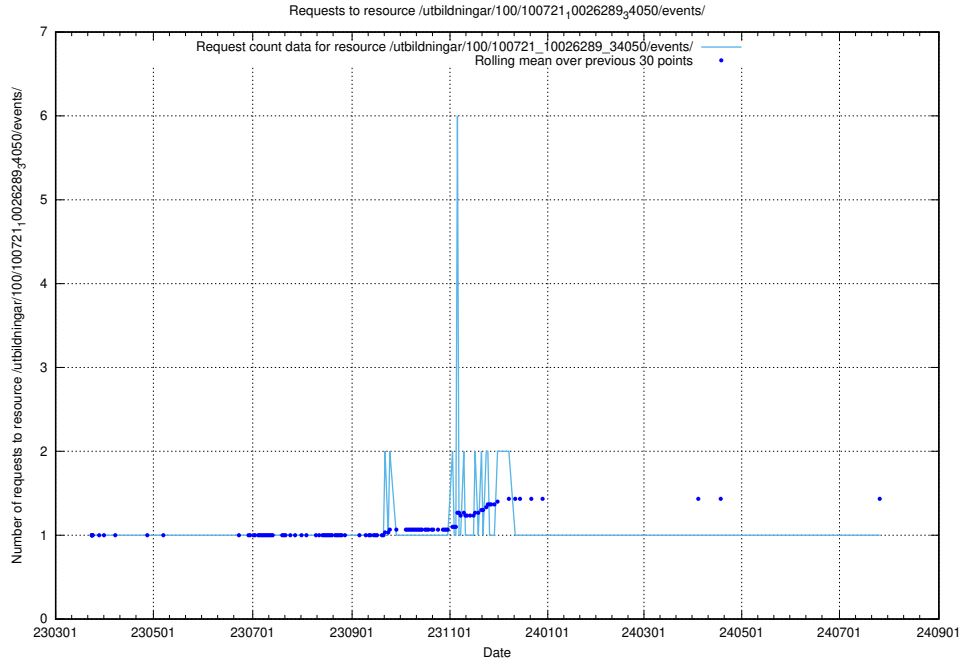

5.6601 Usage of /utbildningar/100/100721_10026289_34050/events/

Here, we count the number of requests to resource /utbildningar/100/100721_10026289_34050/events/.