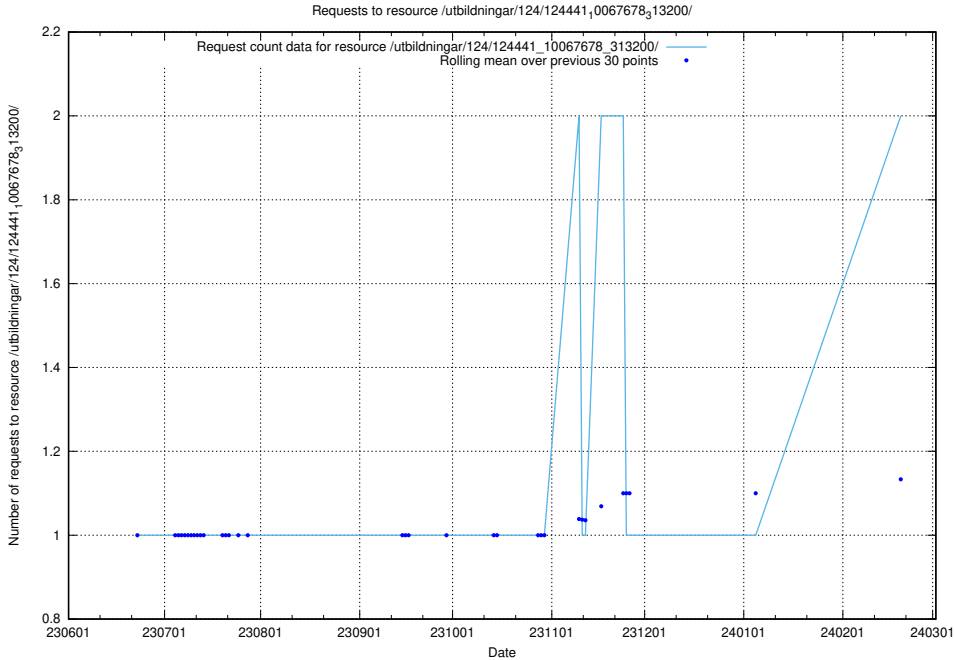

5.924 Usage of /utbildningar/124/124441_10067678_313200/

Here, we count the number of requests to resource /utbildningar/124/124441_10067678_313200/.