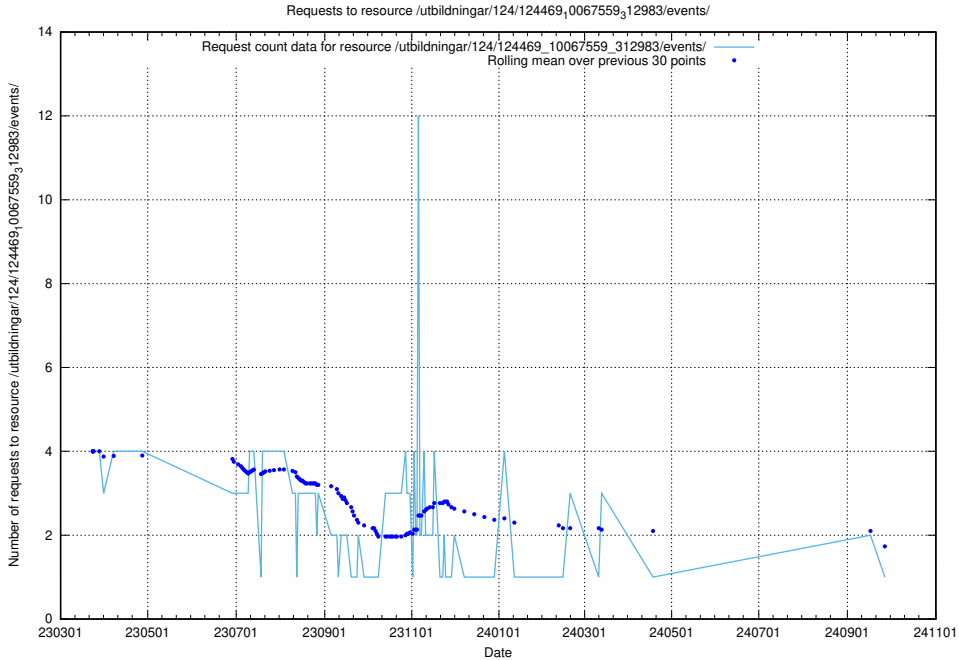

5.7222 Usage of /utbildningar/124/124469_10067559_312983/events/

Here, we count the number of requests to resource /utbildningar/124/124469_10067559_312983/events/