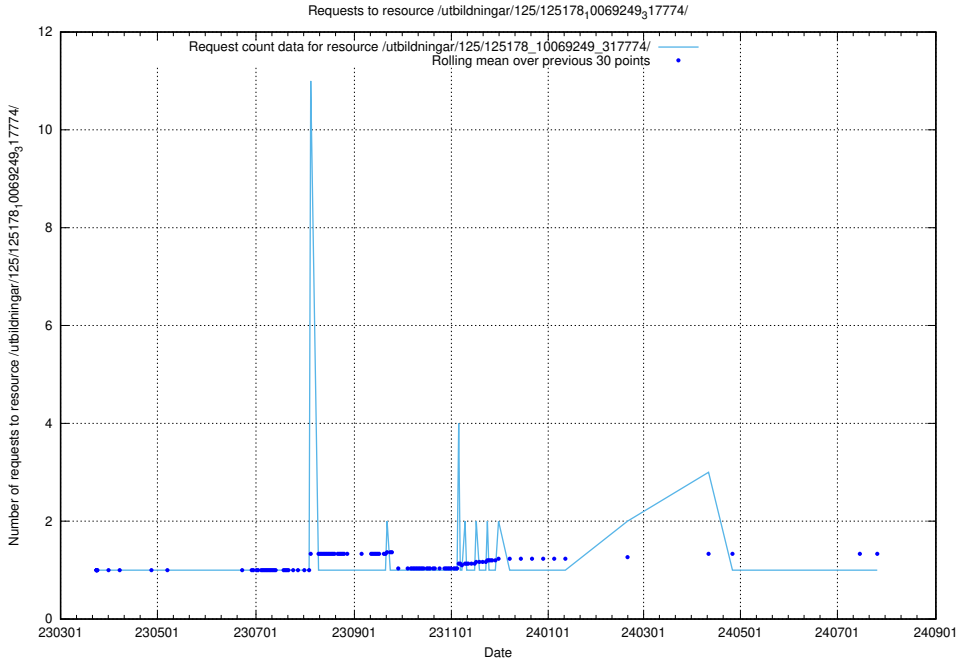

5.1187 Usage of /utbildningar/125/125178_10069249_317774/

Here, we count the number of requests to resource /utbildningar/125/125178_10069249_317774/.