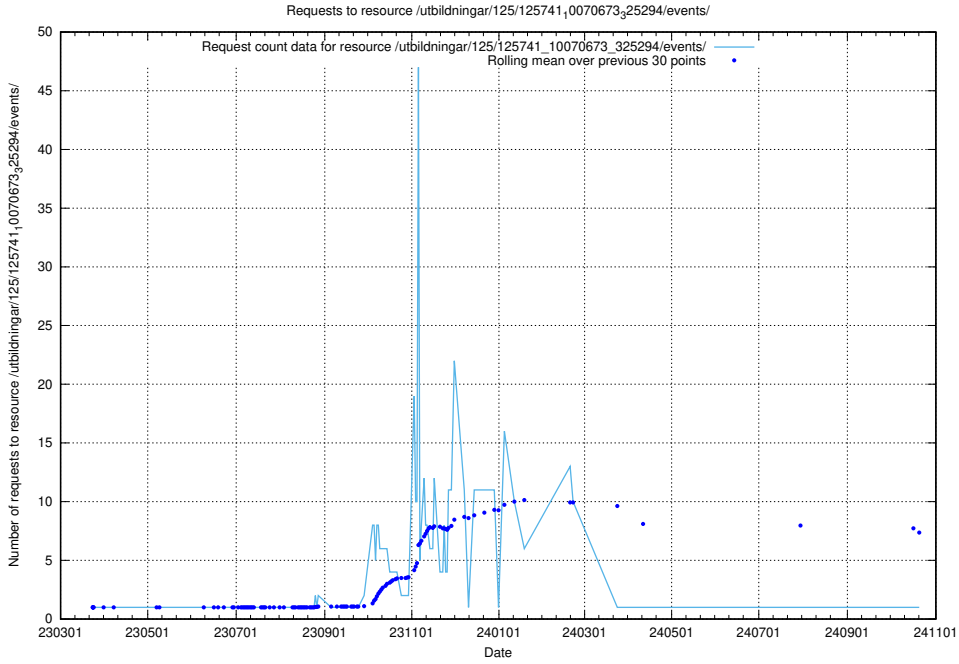

5.7465 Usage of /utbildningar/125/125741_10070673_325294/events/

Here, we count the number of requests to resource /utbildningar/125/125741_10070673_325294/events/

5.7466 Usage of /utbildningar/125/125741_10070673_325294/