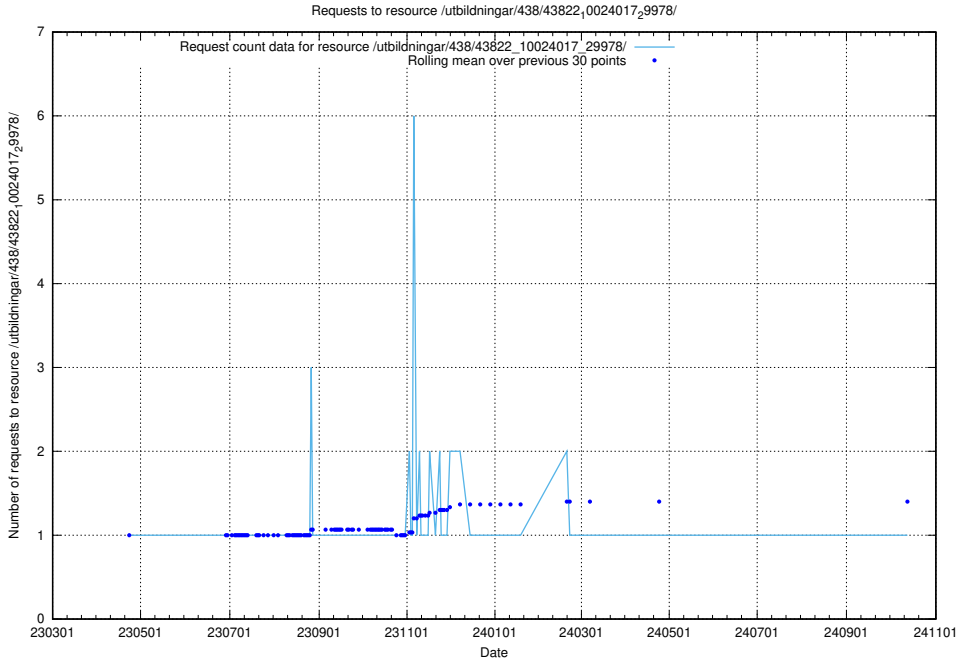

5.6949 Usage of /utbildningar/438/43822_10024017_29978/

Here, we count the number of requests to resource /utbildningar/438/43822_10024017_29978/.