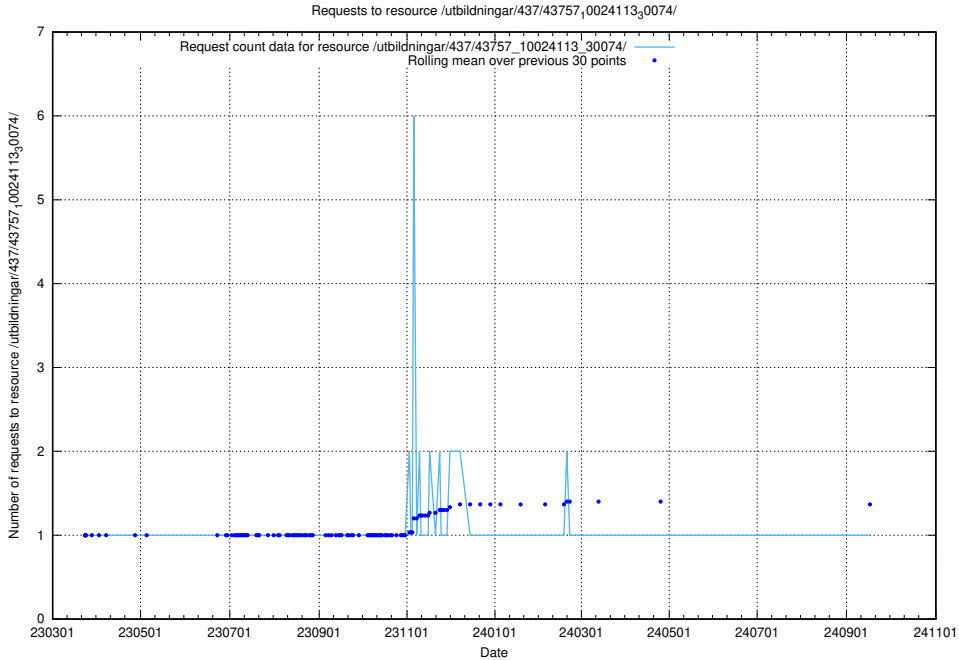

5.7347 Usage of /utbildningar/437/43757_10024113_30074/

Here, we count the number of requests to resource /utbildningar/437/43757_10024113_30074/.

5.7348 Usage of /utbildningar/437/43756_10024110_30071/