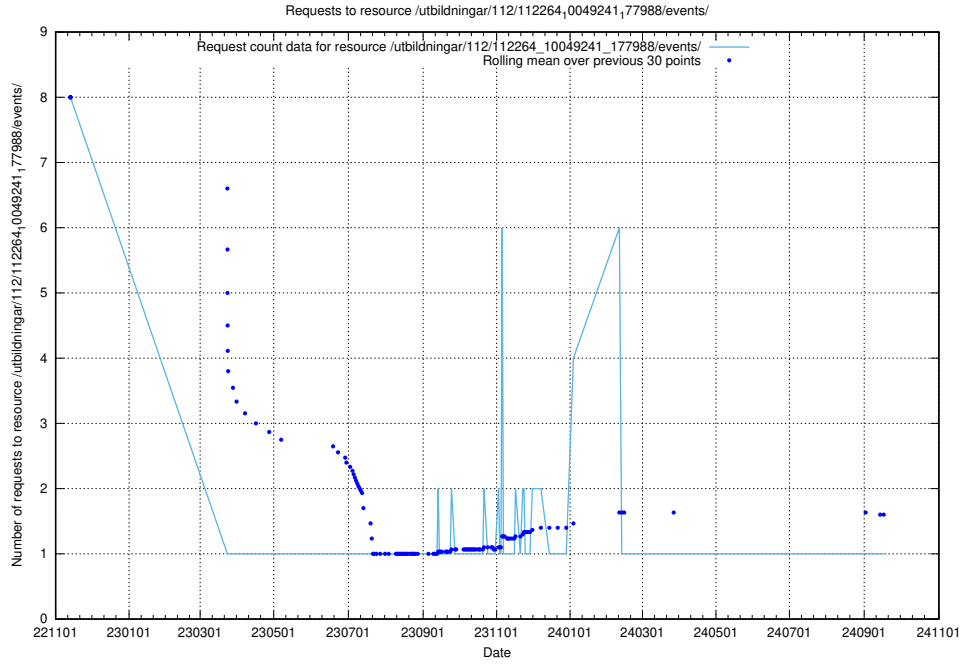

5.6707 Usage of /utbildningar/124/124498_10067794_313387/events/

Here, we count the number of requests to resource /utbildningar/124/124498_10067794_313387/events/

5.6708 Usage of /utbildningar/124/124498_10067794_313387/