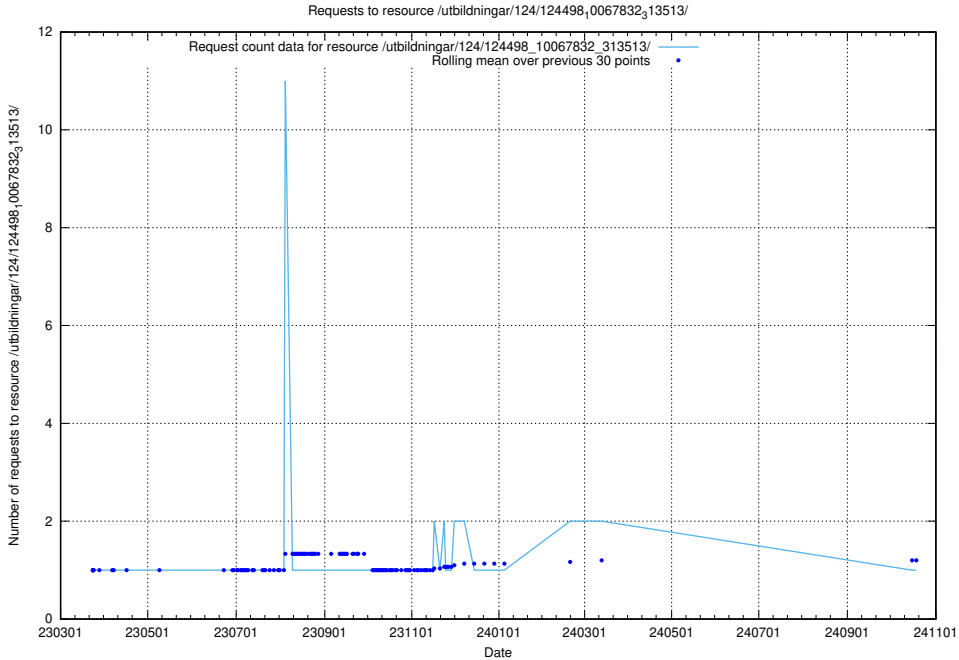

5.3618 Usage of /utbildningar/124/124498_10067832_313513/

Here, we count the number of requests to resource /utbildningar/124/124498_10067832_313513/.