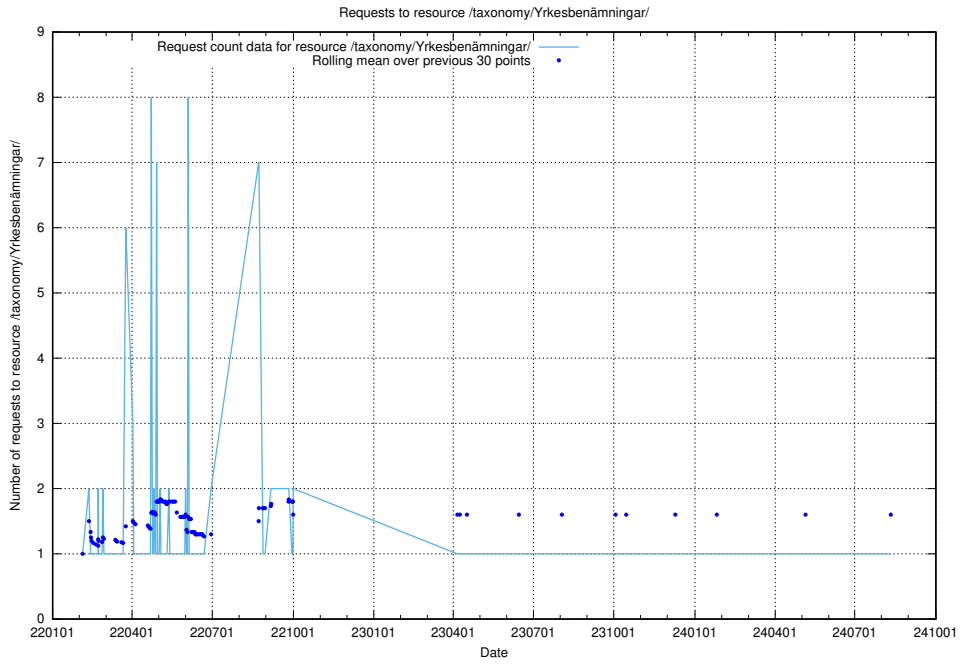

5.3569 Usage of /utbildningar/124/124498_10067874_313679/

Here, we count the number of requests to resource /utbildningar/124/124498_10067874_313679/.

5.3570 Usage of /taxonomy/Yrkesbenämningar/

Here, we count the number of requests to resource /taxonomy/Yrkesbenämningar/.