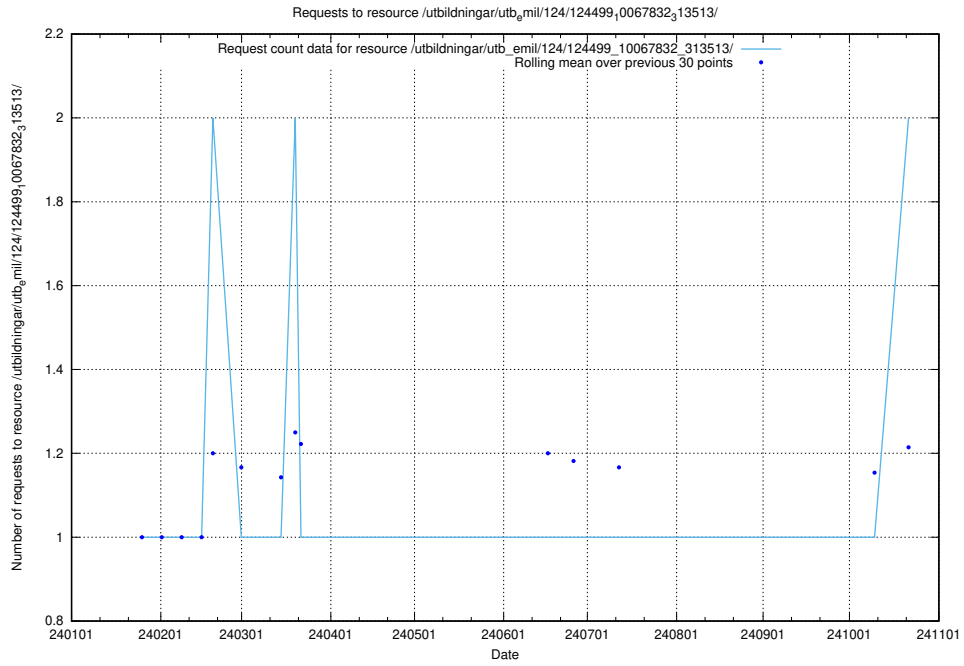

5.731 Usage of /utbildningar/utb_emil/124/124499_10067832_313513/

Here, we count the number of requests to resource /utbildningar/utb_emil/124/124499_10067832_313513/

5.732 Usage of /utbildningar/utb_emil/124/124499_10067724_317008/events/