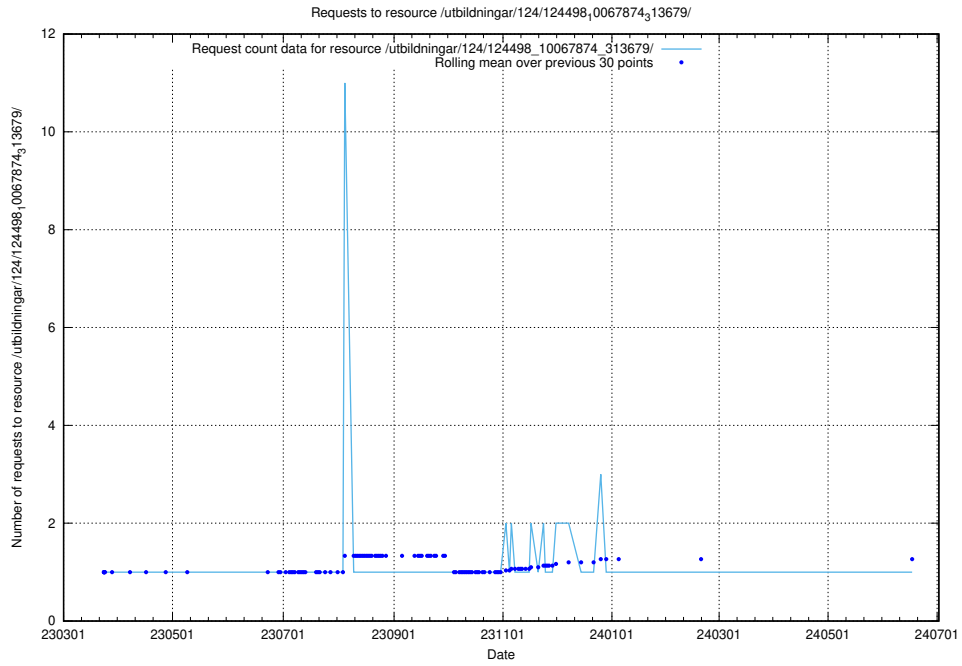

5.3569 Usage of /utbildningar/124/124498_10067874_313679/

Here, we count the number of requests to resource /utbildningar/124/124498_10067874_313679/.

5.3570 Usage of /taxonomy/Yrkesbenämningar/

Here, we count the number of requests to resource /taxonomy/Yrkesbenämningar/.