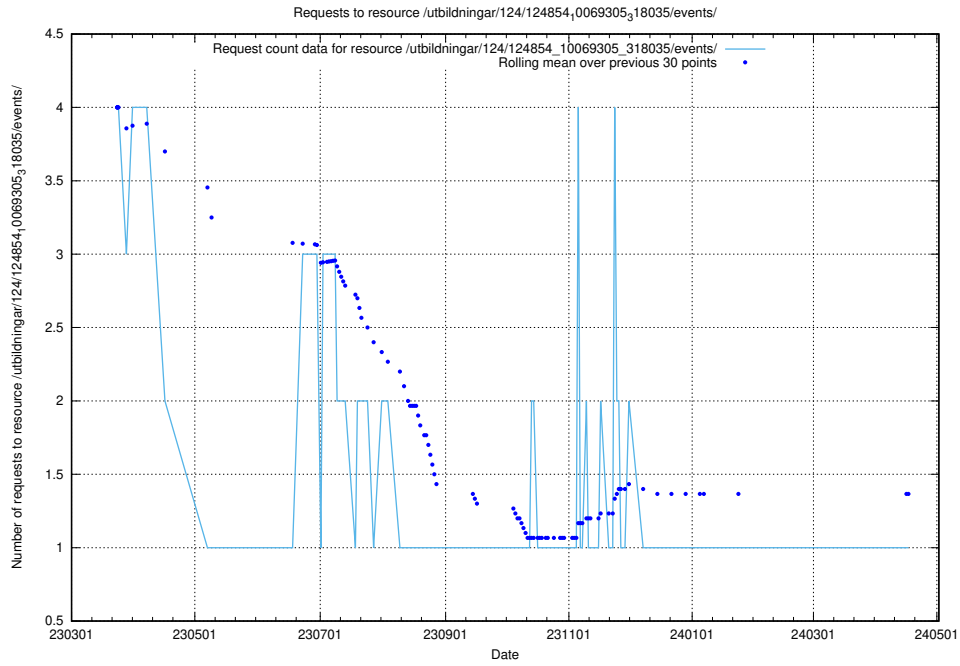

5.7220 Usage of /utbildningar/124/124854_10069305_318035/events/

Here, we count the number of requests to resource /utbildningar/124/124854_10069305_318035/events/

5.7221 Usage of /utbildningar/124/124533_10067811_313453/events/