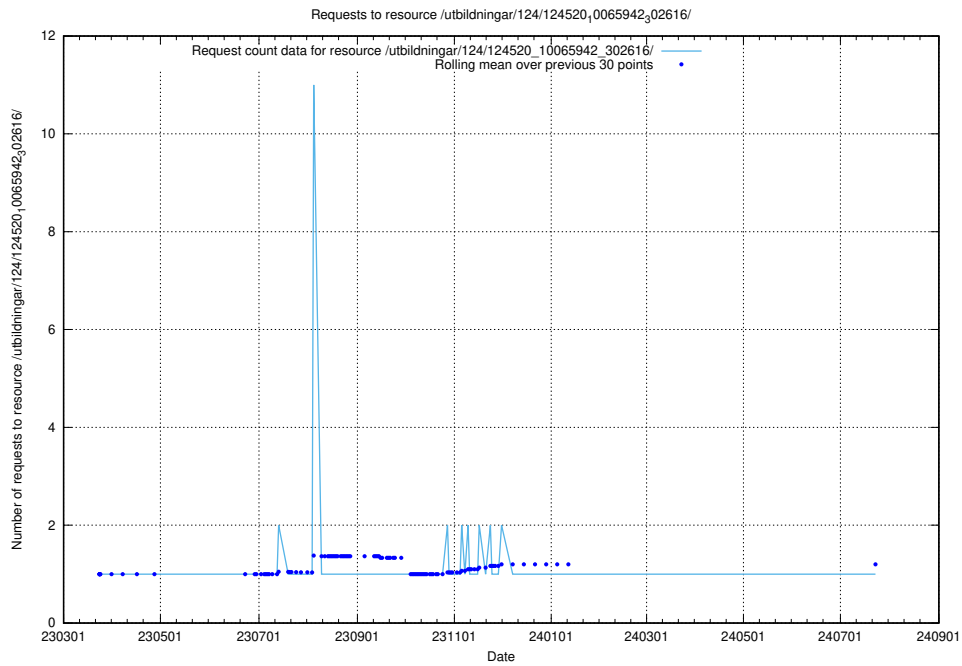

5.1917 Usage of /utbildningar/124/124520_10065942_302616/

Here, we count the number of requests to resource /utbildningar/124/124520_10065942_302616/.