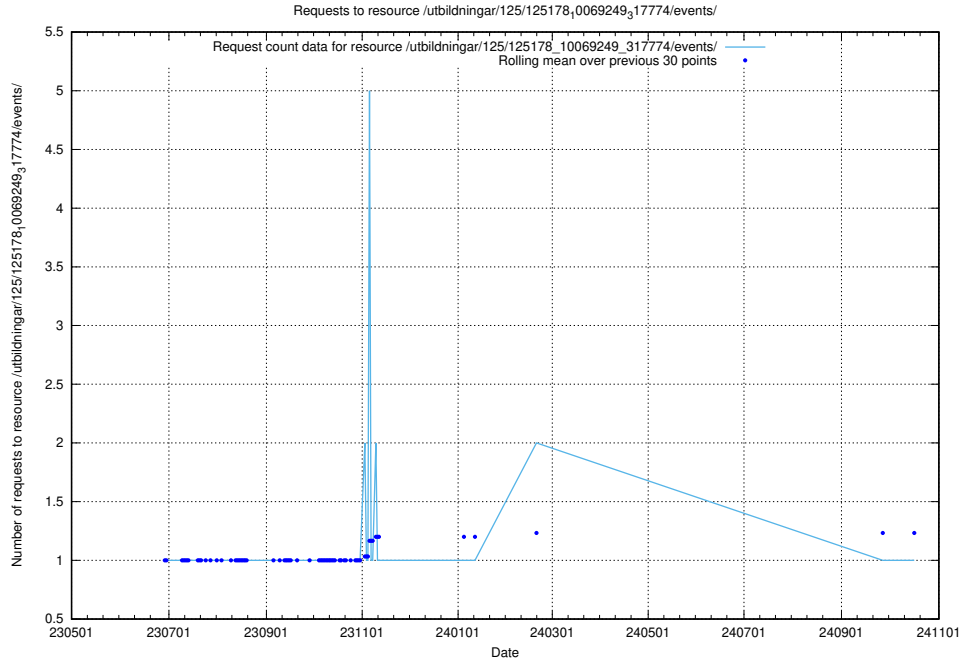

5.6403 Usage of /utbildningar/125/125178_10069249_317774/events/

Here, we count the number of requests to resource /utbildningar/125/125178_10069249_317774/events/