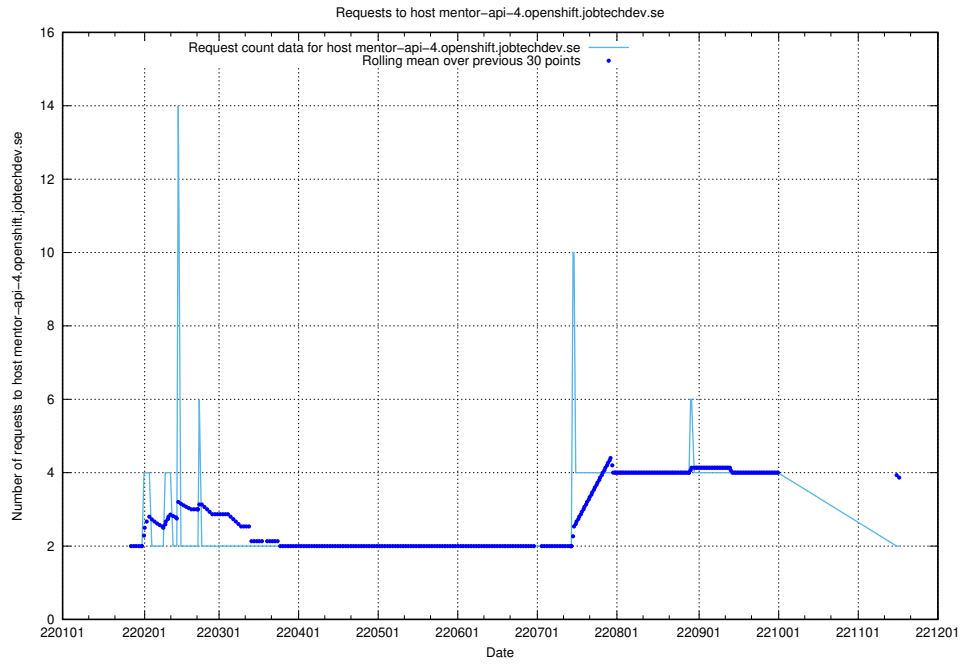

7.581 Usage of mentor-api-4.openshift.jobtechdev.se

Here, we count the number of requests to host mentor-api-4.openshift.jobtechdev.se.

7.582 Usage of mentor-api-4.jobtechdev.se

Here, we count the number of requests to host mentor-api-4.jobtechdev.se.