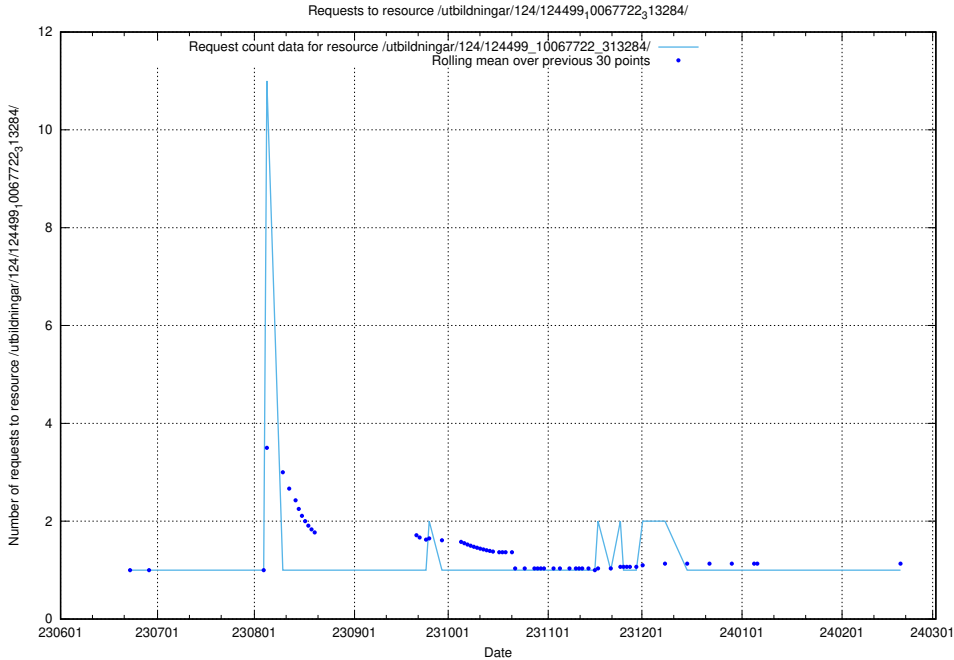

5.6702 Usage of /utbildningar/124/124499_10067722_313284/

Here, we count the number of requests to resource /utbildningar/124/124499_10067722_313284/.