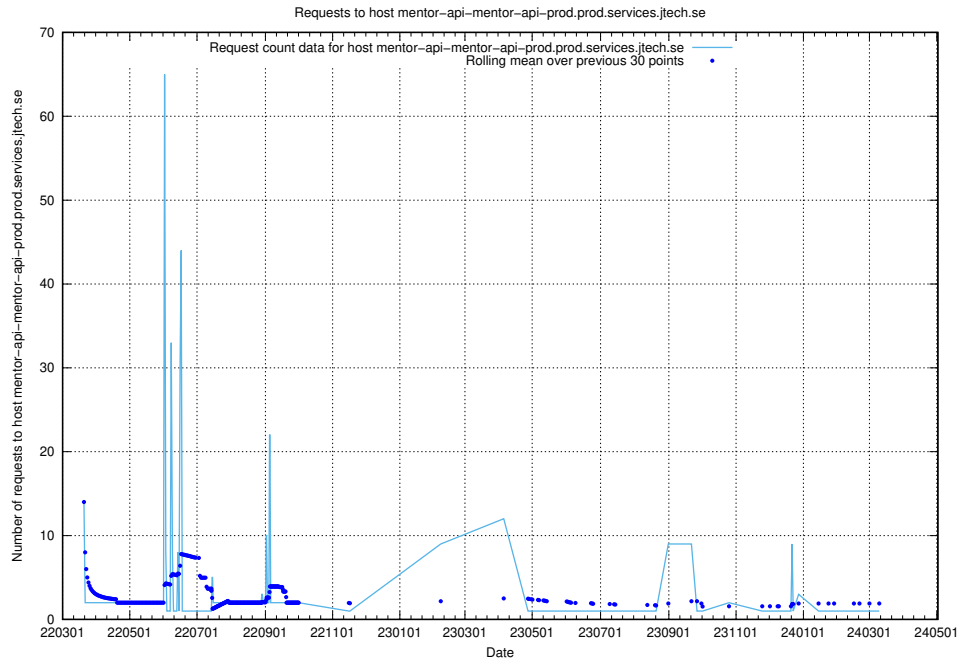

7.650 Usage of mentor-api-mentor-api-prod.prod.services.jtech.se

Here, we count the number of requests to host mentor-api-mentor-api-prod.prod.services.jtech.se.