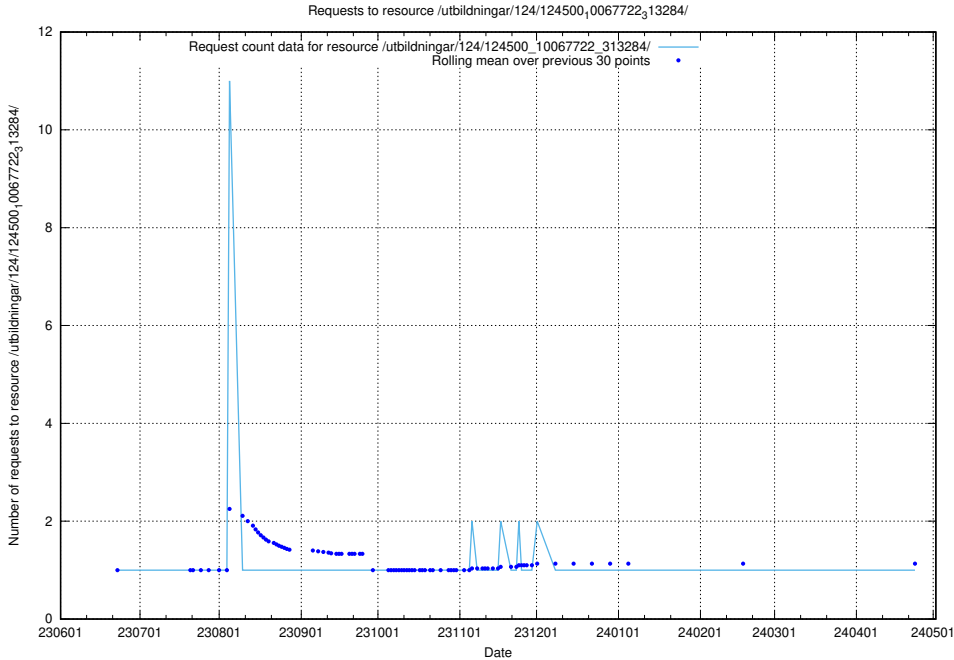

5.6687 Usage of /utbildningar/124/124500_10067722_313284/

Here, we count the number of requests to resource /utbildningar/124/124500_10067722_313284/.

5.6688 Usage of /utbildningar/124/124499_10067922_313822/events/