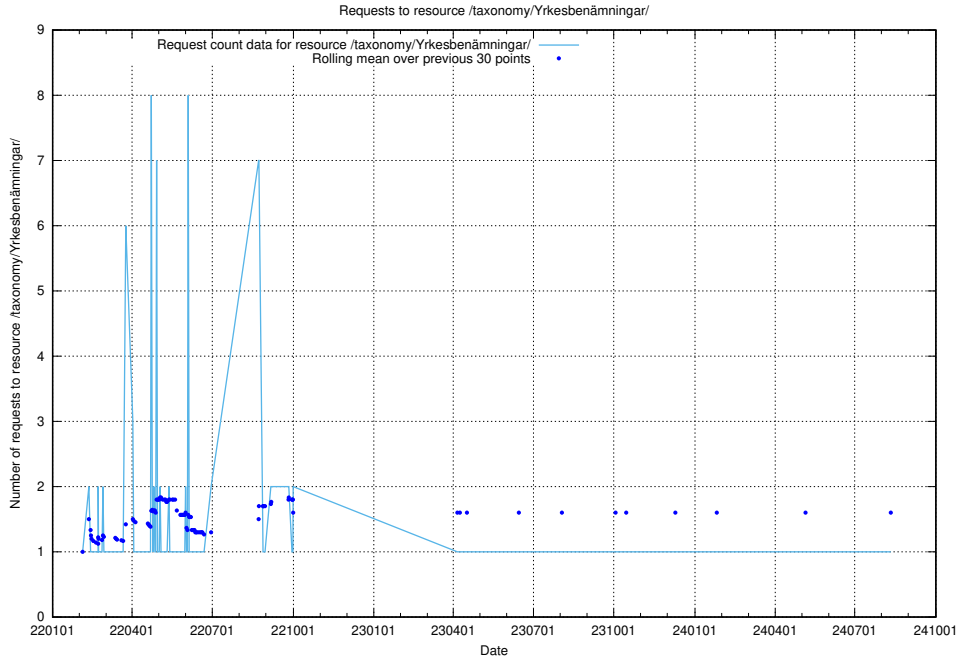

5.3566 Usage of /utbildningar/124/124498_10067874_313679/

Here, we count the number of requests to resource /utbildningar/124/124498_10067874_313679/.

5.3567 Usage of /taxonomy/Yrkesbenämningar/

Here, we count the number of requests to resource /taxonomy/Yrkesbenämningar/.