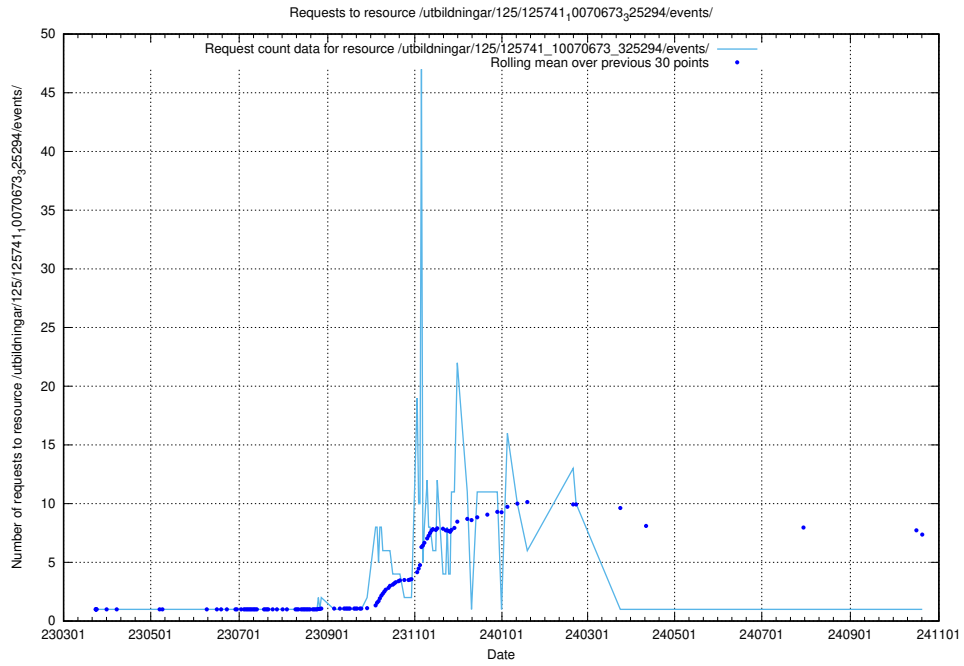

5.7453 Usage of /utbildningar/125/125741_10070673_325294/events/

Here, we count the number of requests to resource /utbildningar/125/125741_10070673_325294/events/

5.7454 Usage of /utbildningar/125/125741_10070673_325294/