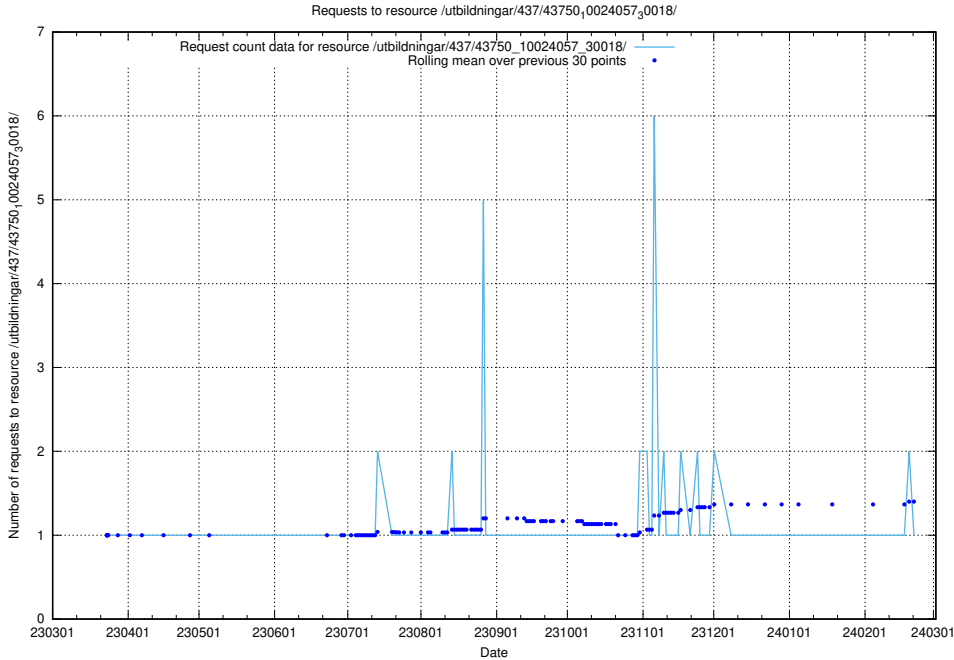

5.7343 Usage of /utbildningar/437/43750_10024057_30018/

Here, we count the number of requests to resource /utbildningar/437/43750_10024057_30018/.

5.7344 Usage of /utbildningar/437/43749_10023979_29940/events/