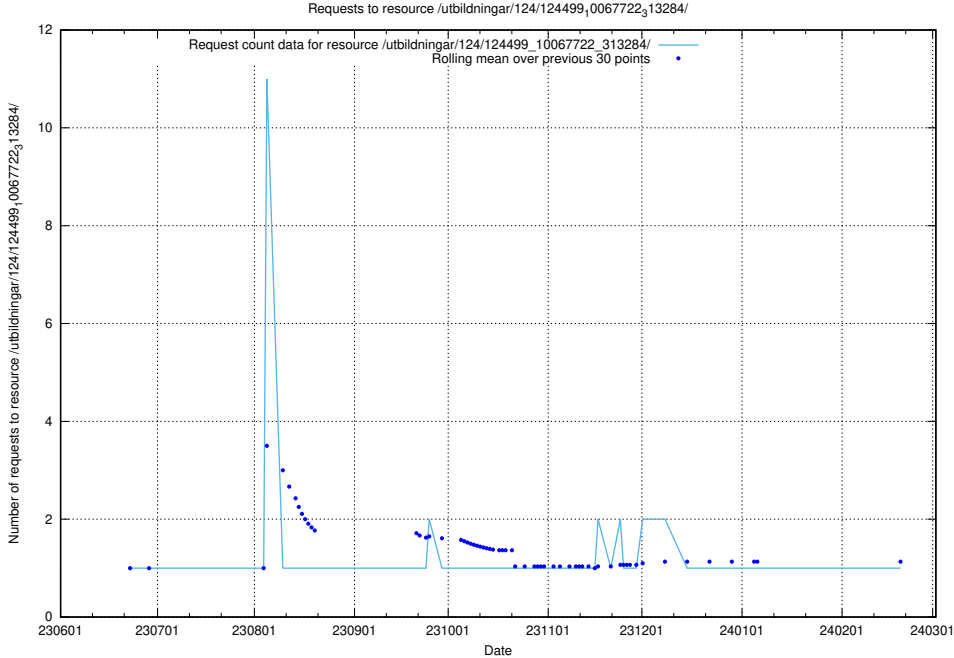

5.6694 Usage of /utbildningar/124/124499_10067722_313284/

Here, we count the number of requests to resource /utbildningar/124/124499_10067722_313284/.