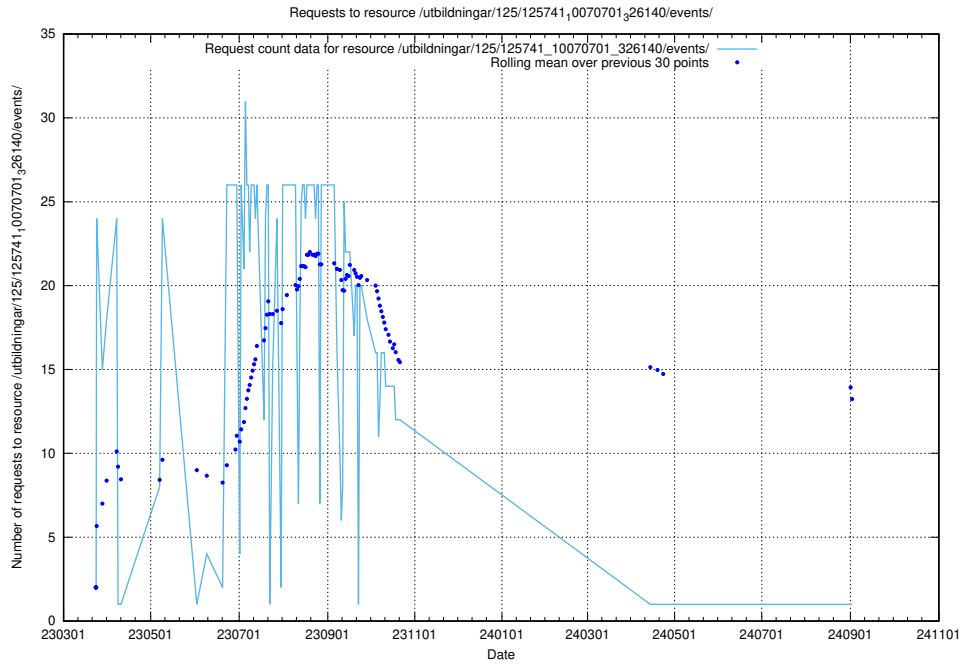

5.7233 Usage of /utbildningar/125/125741_10070701_326140/events/

Here, we count the number of requests to resource /utbildningar/125/125741_10070701_326140/events/