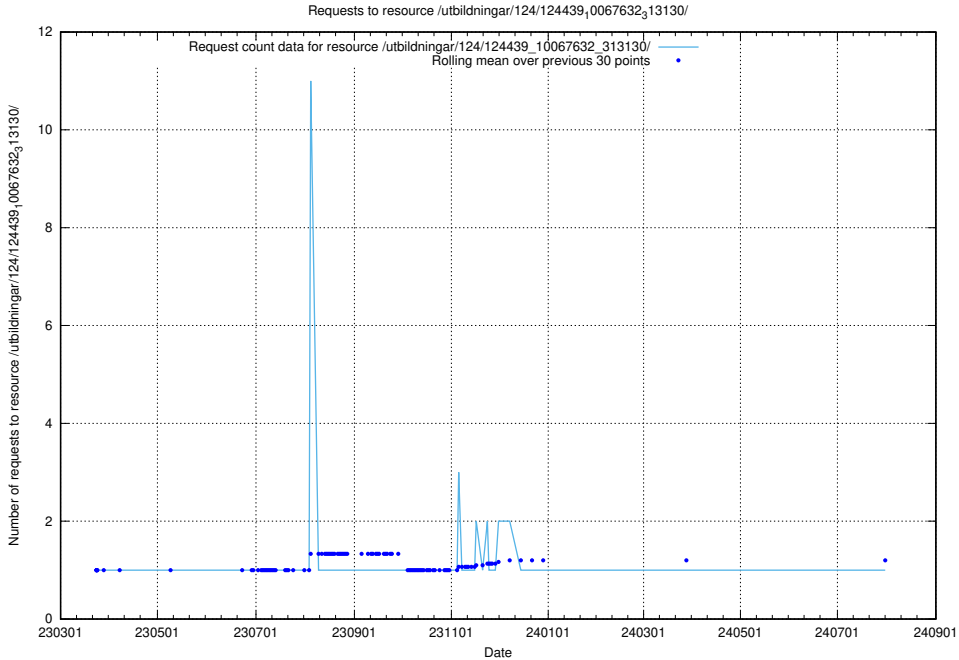

5.4577 Usage of /utbildningar/124/124439_10067632_313130/

Here, we count the number of requests to resource /utbildningar/124/124439_10067632_313130/.