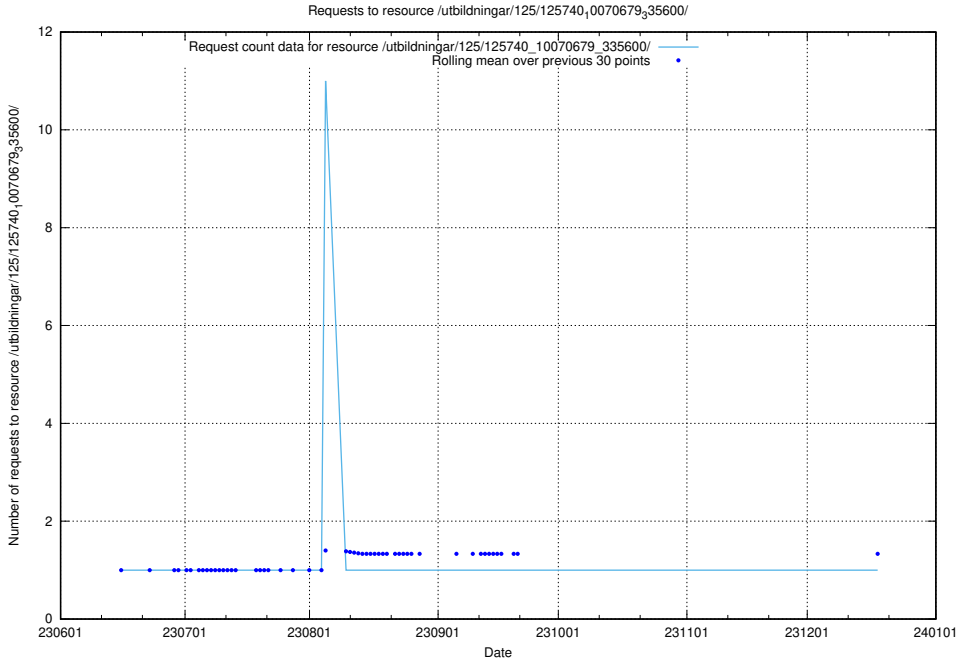

5.6786 Usage of /utbildningar/125/125740_10070679_335600/

Here, we count the number of requests to resource /utbildningar/125/125740_10070679_335600/.

5.6787 Usage of /utbildningar/125/125736_10070622_322250/events/