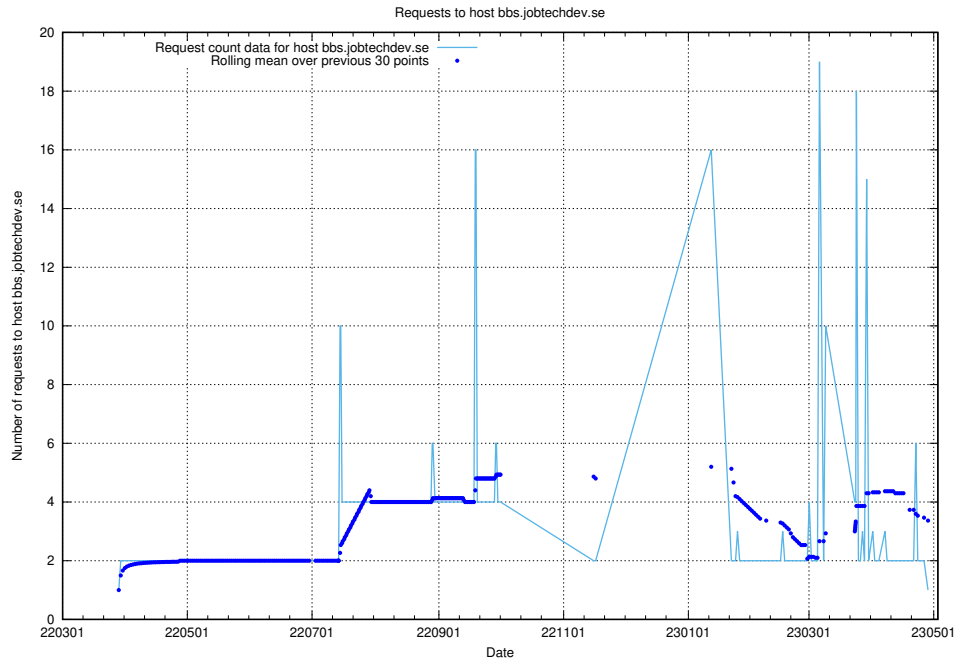

7.649 Usage of default-route-openshift-image-registry.prod.services.jtech.se

Here, we count the number of requests to host default-route-openshift-image-registry.prod.services.jtech.se.

7.650 Usage of mentor-api-mentor-api-prod.prod.services.jtech.se