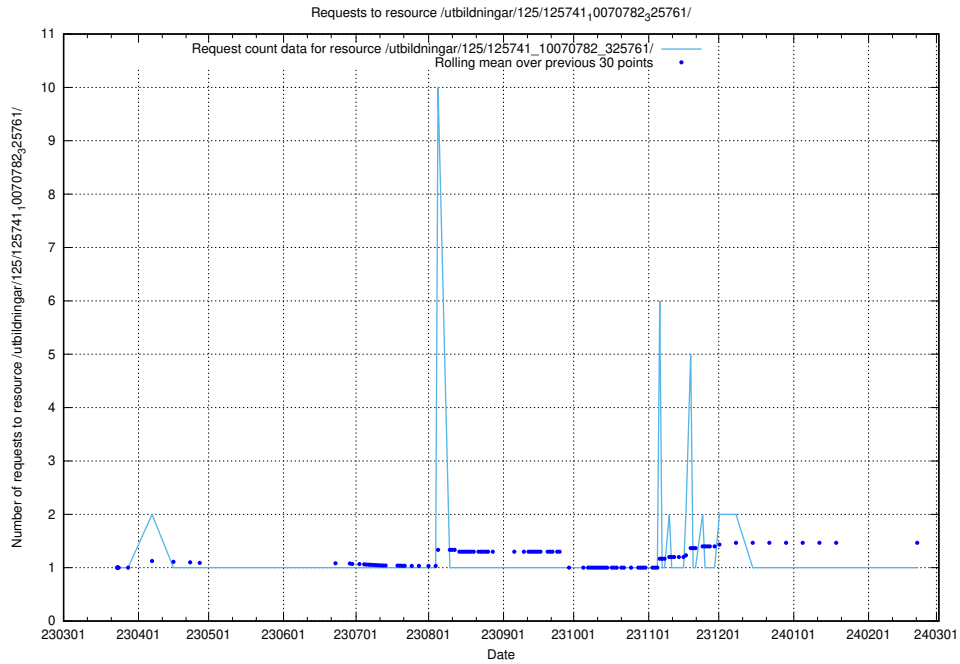

5.7427 Usage of /utbildningar/125/125741_10070782_325761/

Here, we count the number of requests to resource /utbildningar/125/125741_10070782_325761/.

5.7428 Usage of /utbildningar/125/125741_10070782_323040/