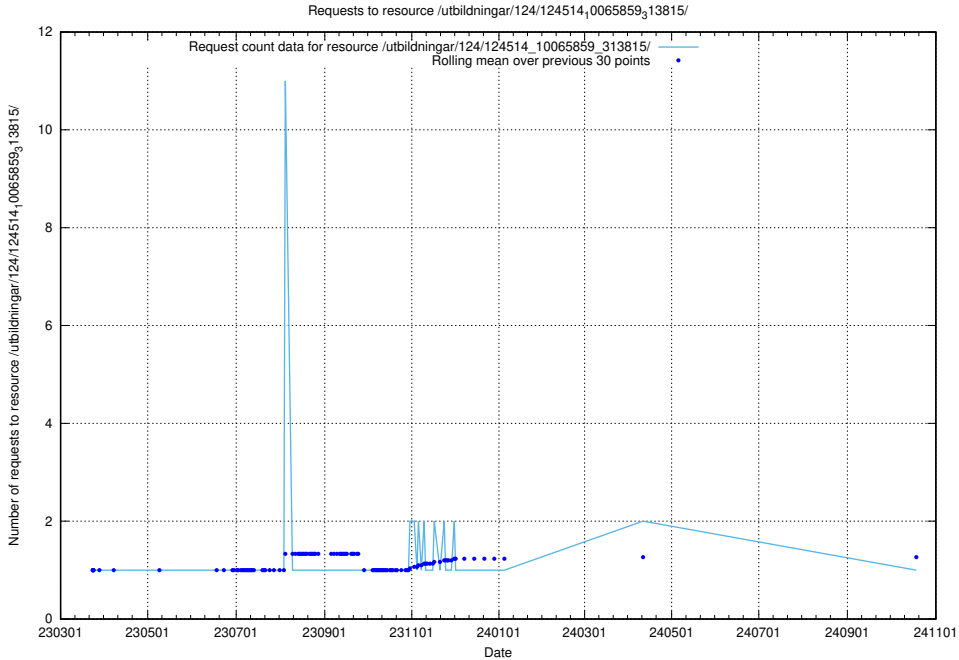

5.2998 Usage of /utbildningar/124/124514_10065859_313815/

Here, we count the number of requests to resource /utbildningar/124/124514_10065859_313815/.