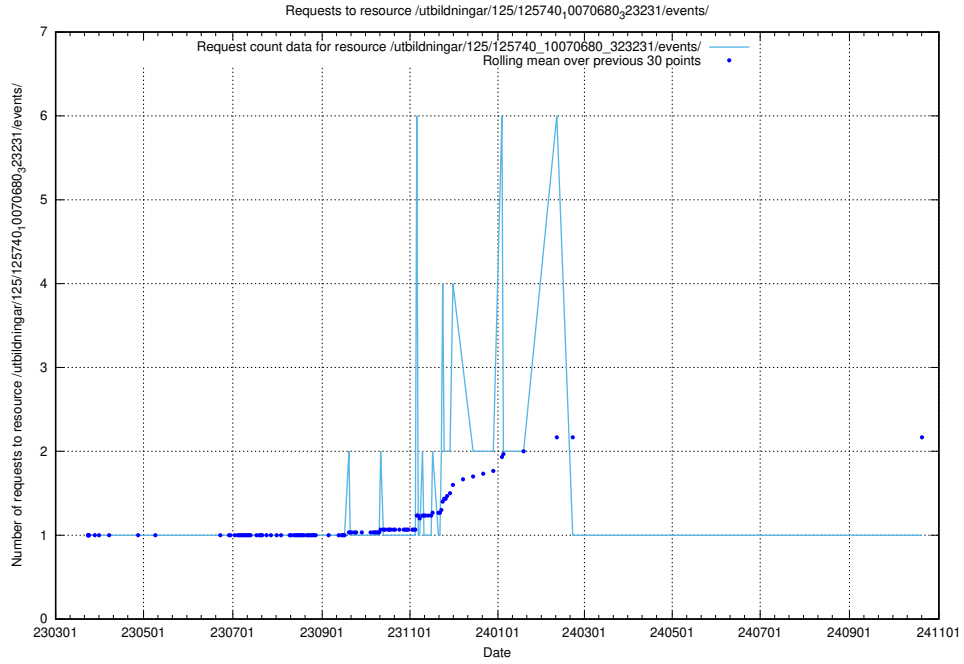

5.1031 Usage of /utbildningar/125/125740_10070680_323231/events/

Here, we count the number of requests to resource /utbildningar/125/125740_10070680_323231/events/

5.1032 Usage of /utbildningar/125/125740_10070680_323231/