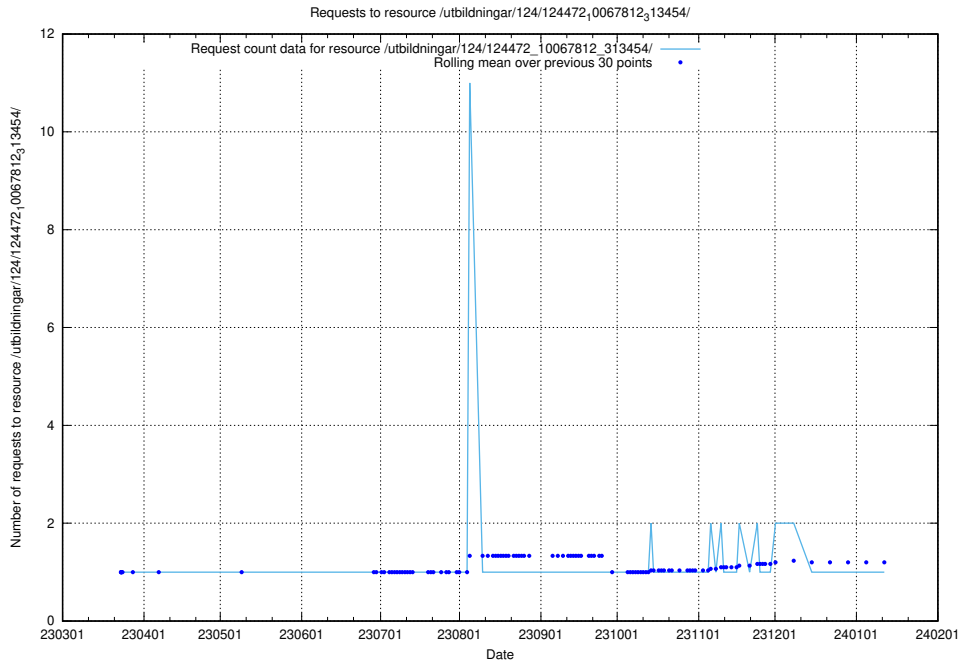

5.3929 Usage of /utbildningar/124/124472_10067812_313454/

Here, we count the number of requests to resource /utbildningar/124/124472_10067812_313454/.