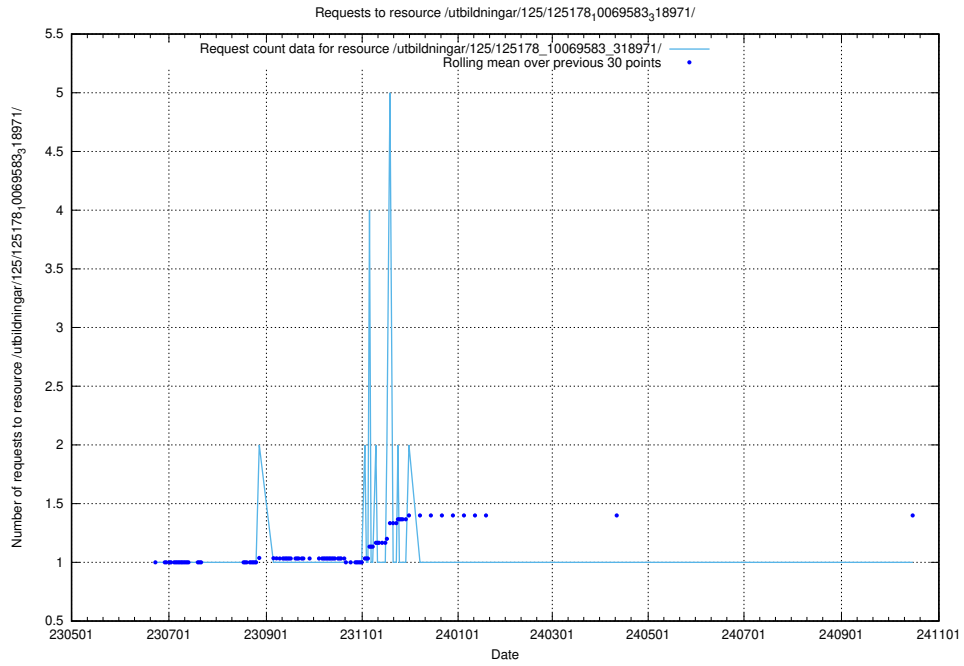

5.6633 Usage of /utbildningar/125/125178_10069583_318971/

Here, we count the number of requests to resource /utbildningar/125/125178_10069583_318971/.