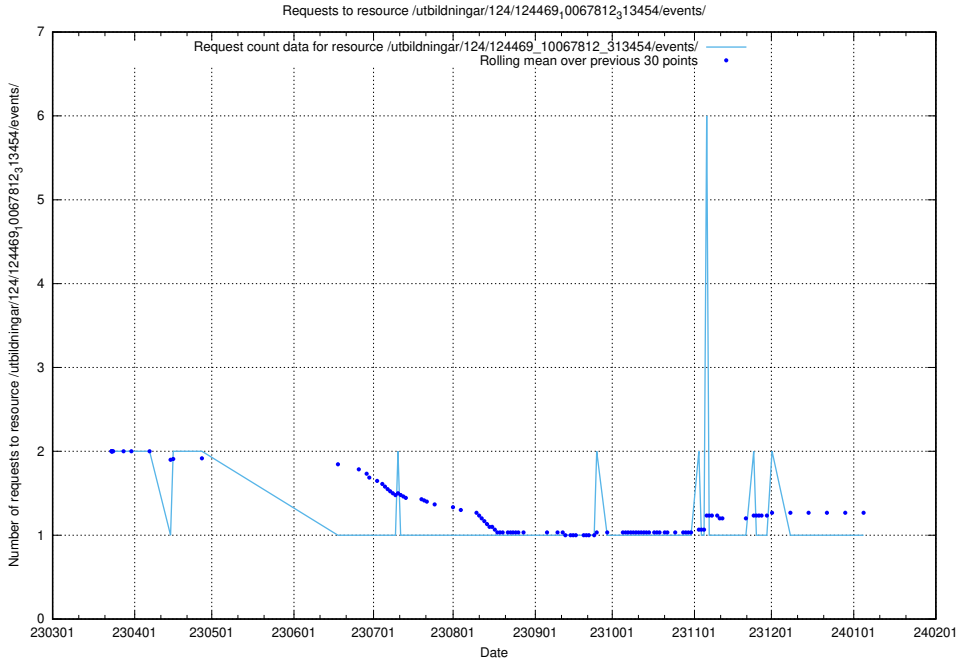

5.7264 Usage of /utbildningar/124/124469_10067812_313454/events/

Here, we count the number of requests to resource /utbildningar/124/124469_10067812_313454/events/