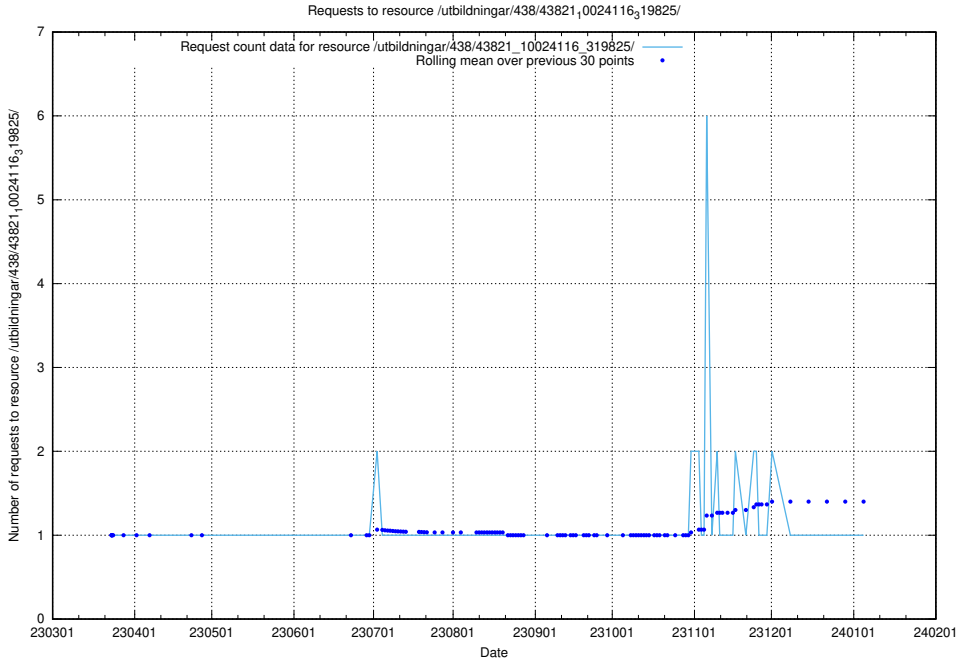

5.7300 Usage of /utbildningar/438/43821_10024116_319825/

Here, we count the number of requests to resource /utbildningar/438/43821_10024116_319825/.