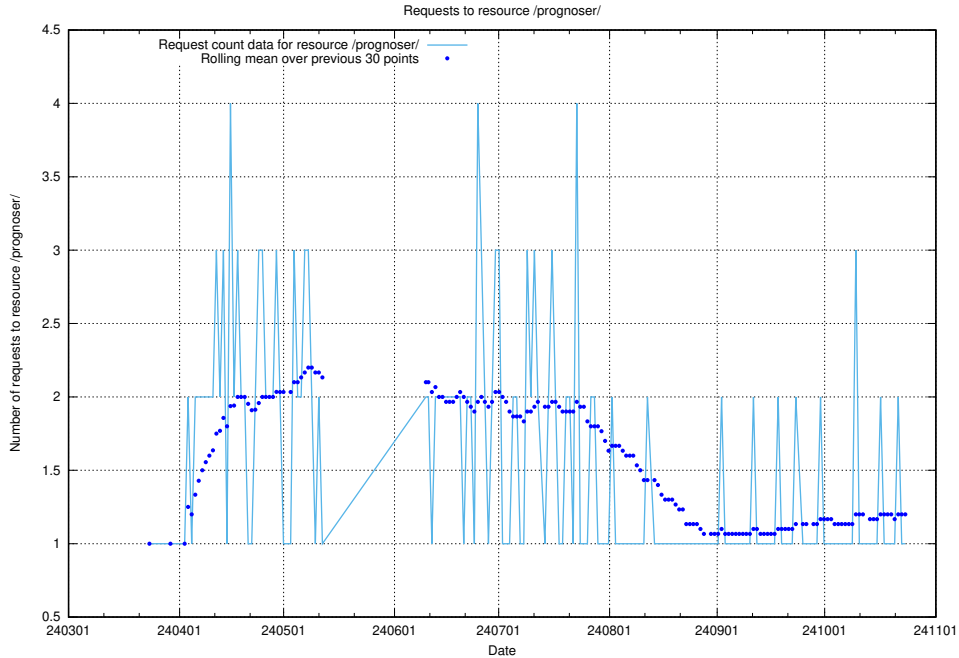

5.2566 Usage of /utbildningar/utb_emil/127/127633_10074551_337972/events/

Here, we count the number of requests to resource /utbildningar/utb_emil/127/127633_10074551_337972/events/

5.2567 Usage of /utbildningar/utb_emil/127/127632_10074551_337972/events/