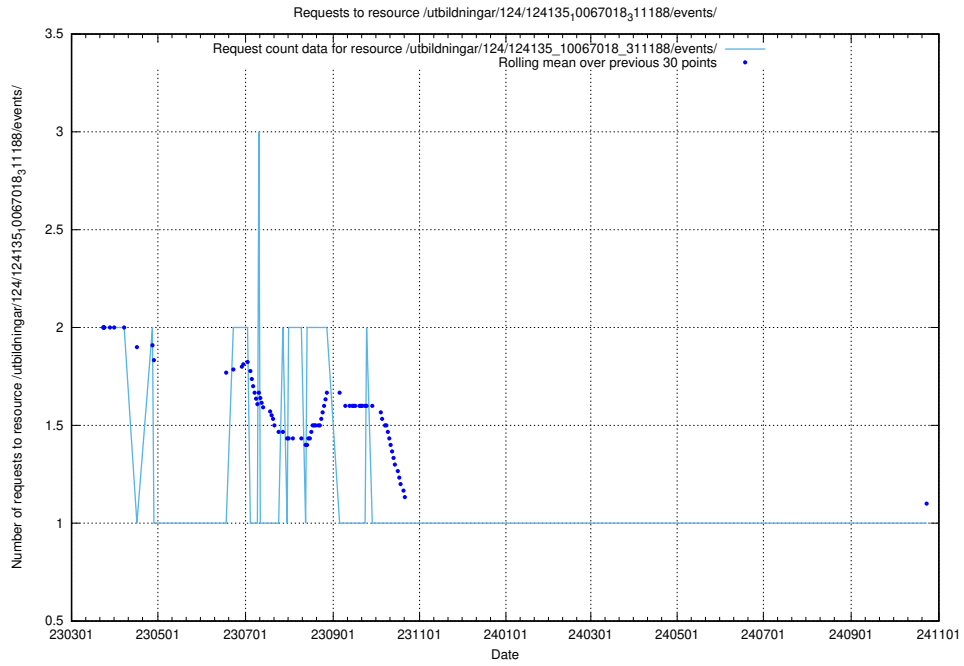

5.7268 Usage of /utbildningar/124/124135_10067018_311188/events/

Here, we count the number of requests to resource /utbildningar/124/124135_10067018_311188/events/