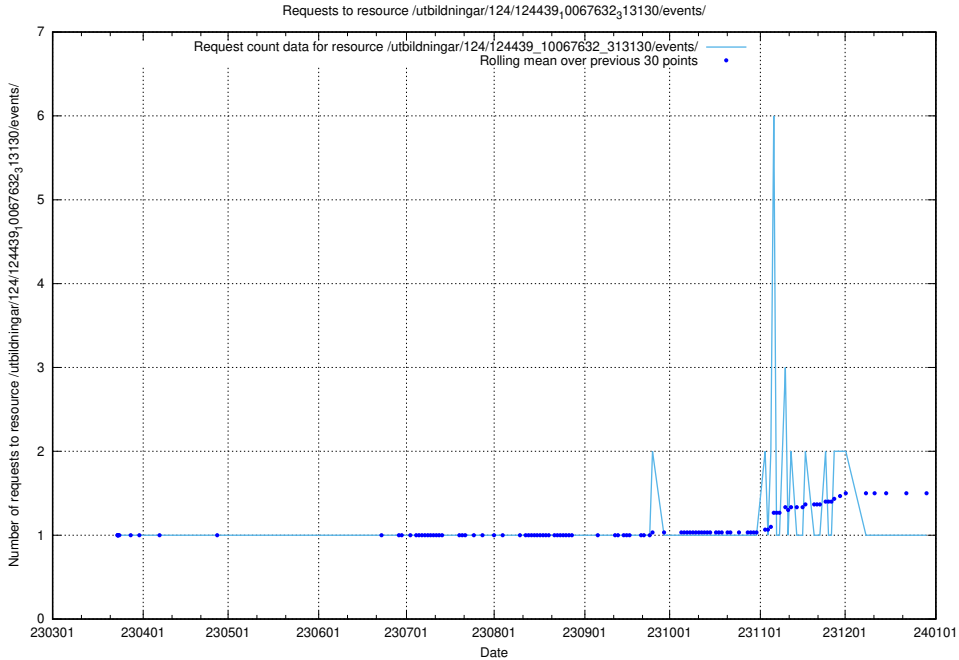

5.4569 Usage of /utbildningar/124/124439_10067632_313130/events/

Here, we count the number of requests to resource /utbildningar/124/124439_10067632_313130/events/