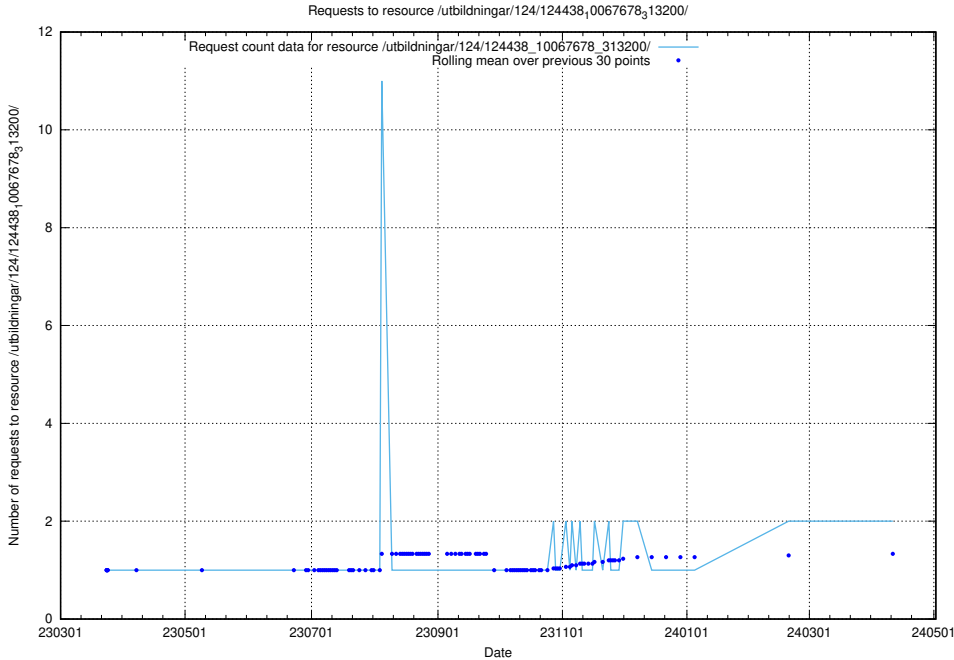

5.745 Usage of /utbildningar/124/124438_10067678_313200/

Here, we count the number of requests to resource /utbildningar/124/124438_10067678_313200/.