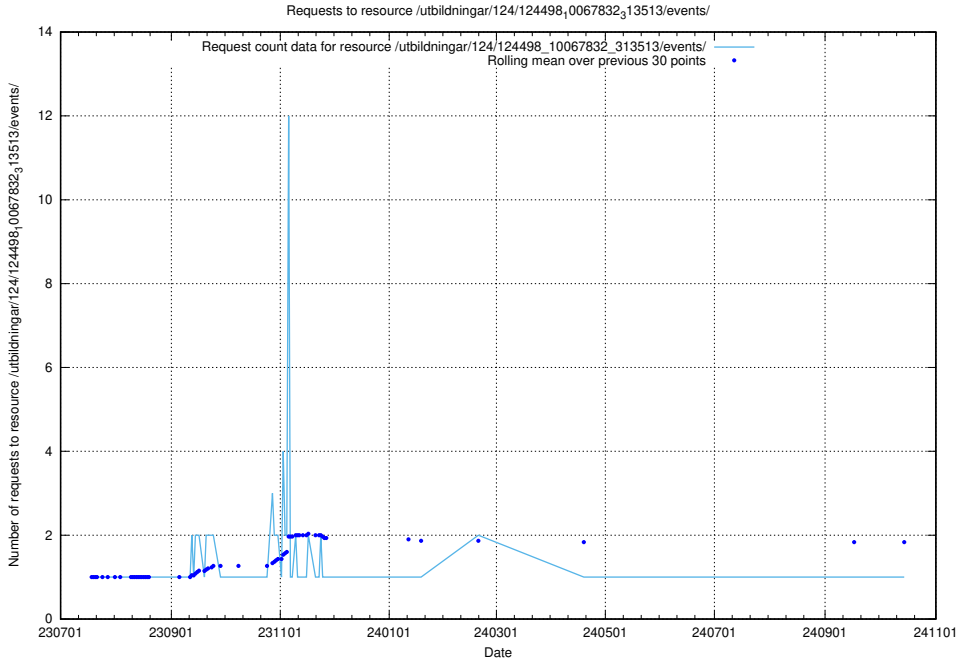

5.5953 Usage of /utbildningar/124/124498_10067832_313513/events/

Here, we count the number of requests to resource /utbildningar/124/124498_10067832_313513/events/

5.5954 Usage of /utbildningar/123/123367_10065943_302778/events/