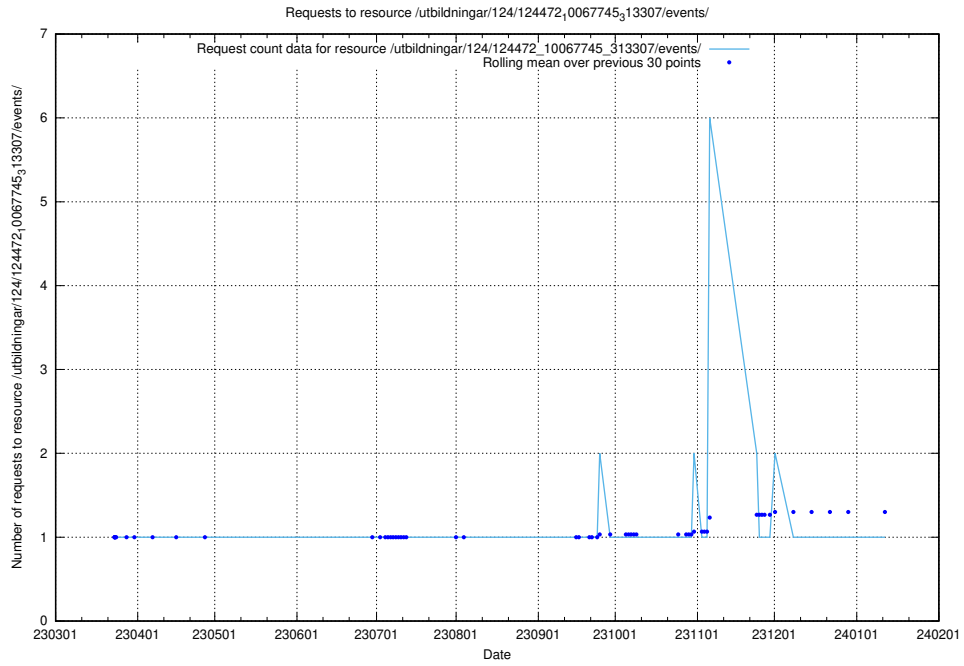

5.3939 Usage of /utbildningar/124/124472_10067745_313307/events/

Here, we count the number of requests to resource /utbildningar/124/124472_10067745_313307/events/

5.3940 Usage of /utbildningar/utb_emil/127/127056_10074087_337147/