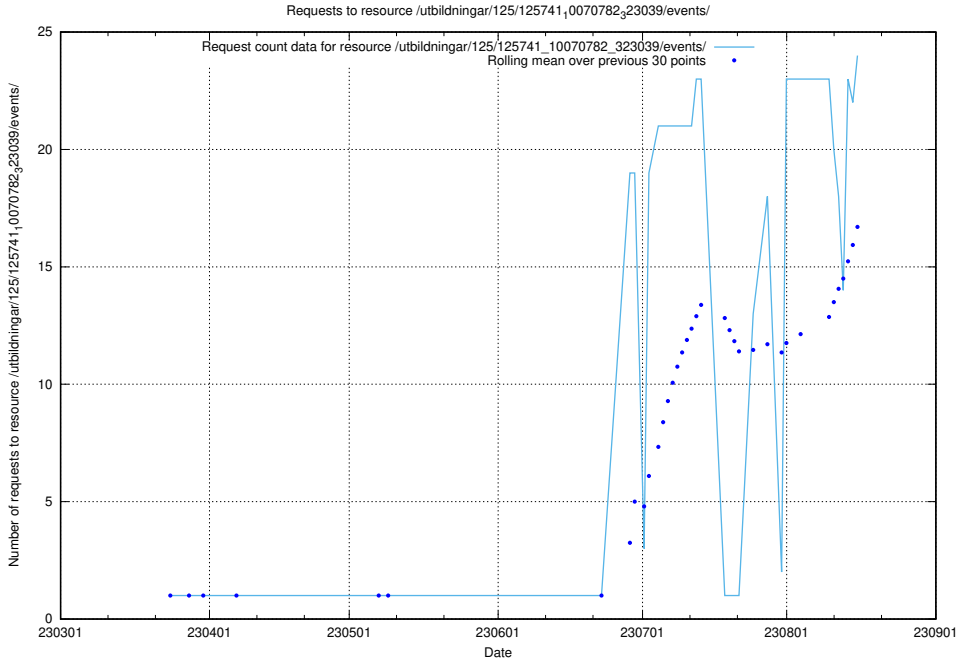

5.7 Usage of /utbildningar/125/125741_10070782_323039/events/

Here, we count the number of requests to resource /utbildningar/125/125741_10070782_323039/events/

5.8 Usage of /utbildningar/utb_emil/126/

Here, we count the number of requests to resource /utbildningar/utb_emil/126/.