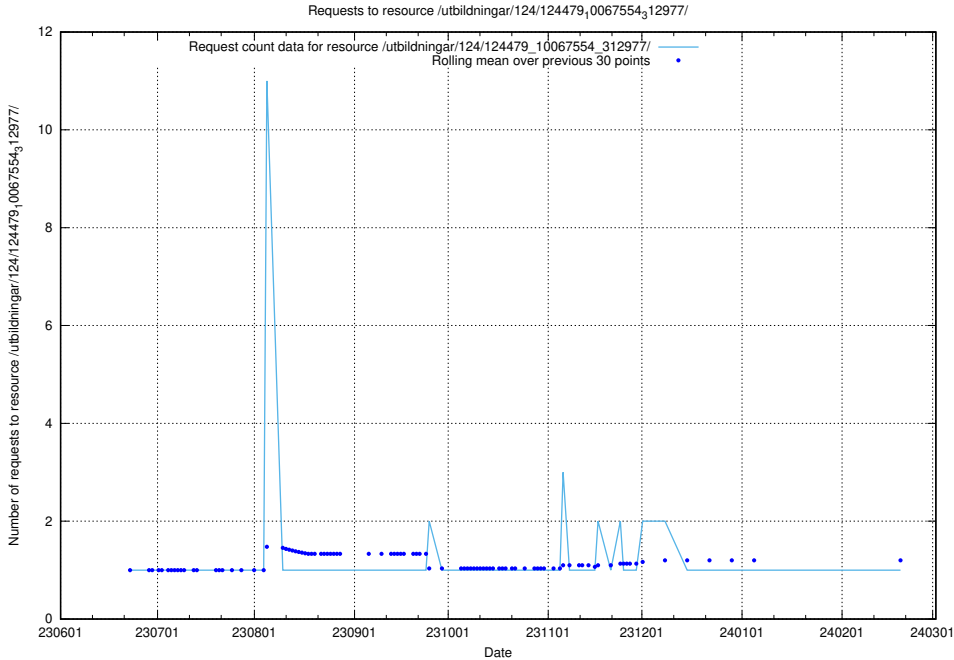

5.6705 Usage of /utbildningar/124/124479_10067554_312977/

Here, we count the number of requests to resource /utbildningar/124/124479_10067554_312977/.

5.6706 Usage of /utbildningar/124/124478_10067812_313454/events/