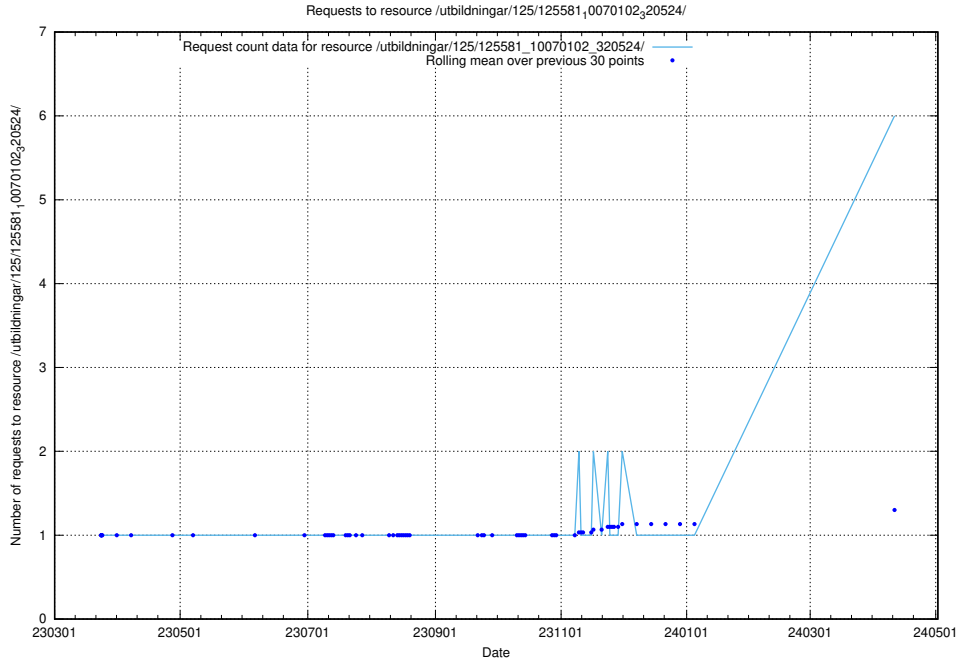

5.50 Usage of /utbildningar/125/125581_10070102_320524/

Here, we count the number of requests to resource /utbildningar/125/125581_10070102_320524/.