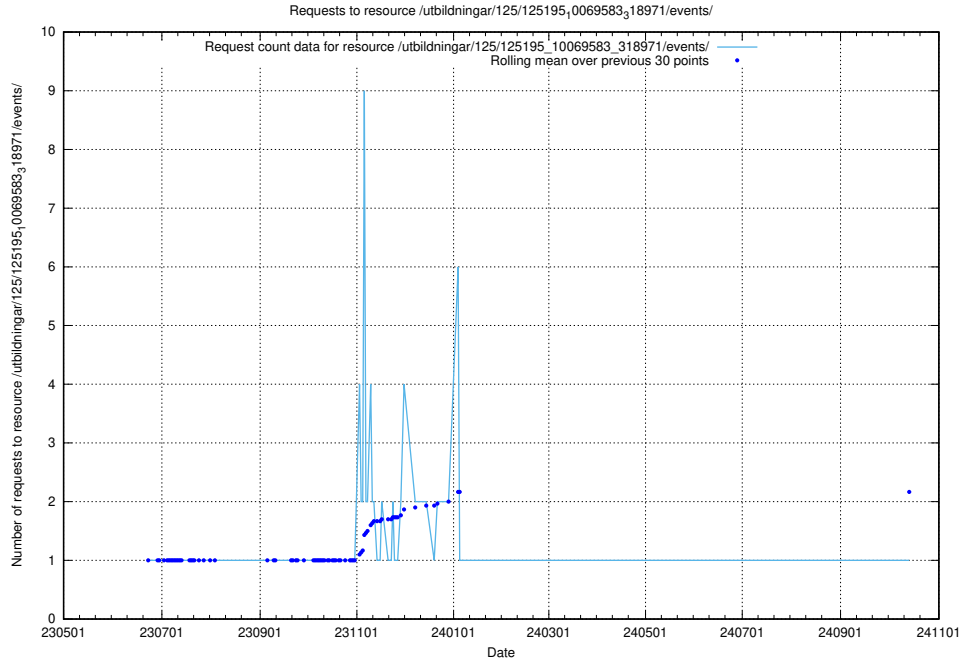

5.6631 Usage of /utbildningar/125/125195_10069583_318971/events/

Here, we count the number of requests to resource /utbildningar/125/125195_10069583_318971/events/

5.6632 Usage of /utbildningar/125/125178_10069583_318971/events/