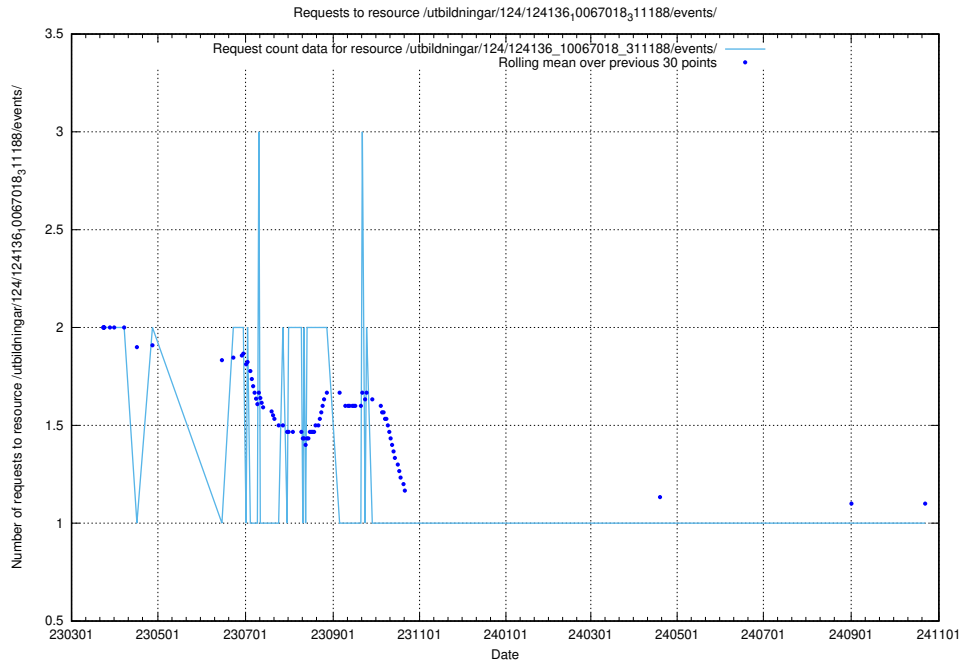

5.7267 Usage of /utbildningar/124/124136_10067018_311188/events/

Here, we count the number of requests to resource /utbildningar/124/124136_10067018_311188/events/