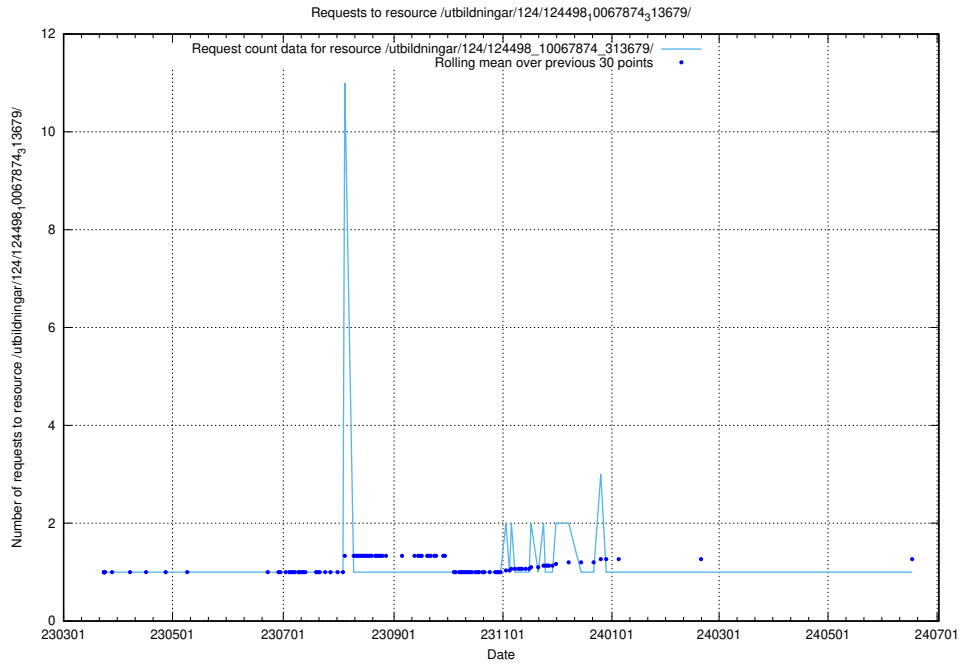

5.3566 Usage of /utbildningar/124/124498_10067874_313679/

Here, we count the number of requests to resource /utbildningar/124/124498_10067874_313679/.

5.3567 Usage of /taxonomy/Yrkesbenämningar/

Here, we count the number of requests to resource /taxonomy/Yrkesbenämningar/.