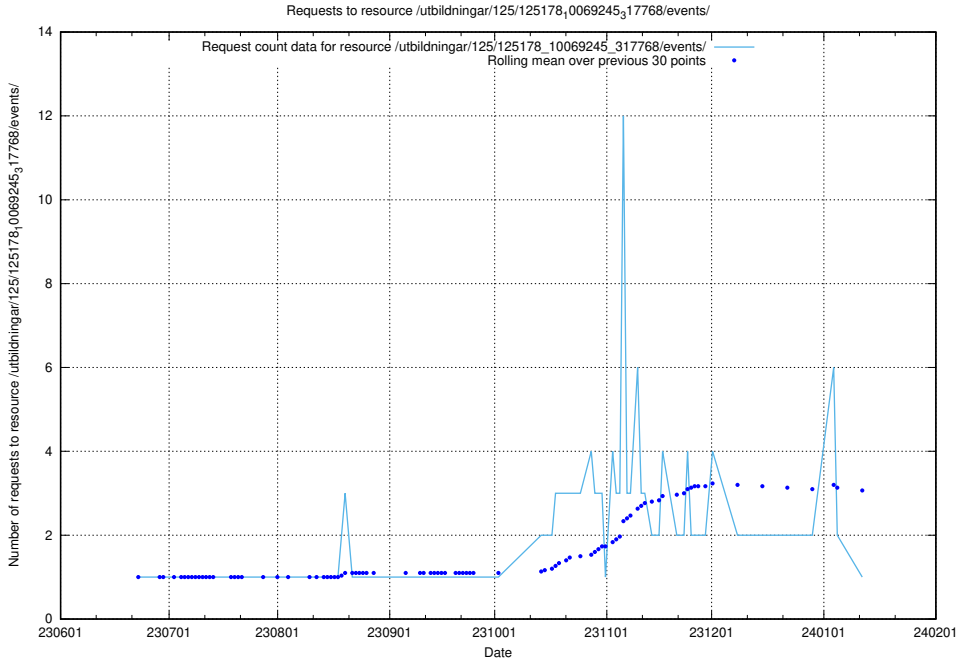

5.6637 Usage of /utbildningar/125/125178_10069245_317768/events/

Here, we count the number of requests to resource /utbildningar/125/125178_10069245_317768/events/