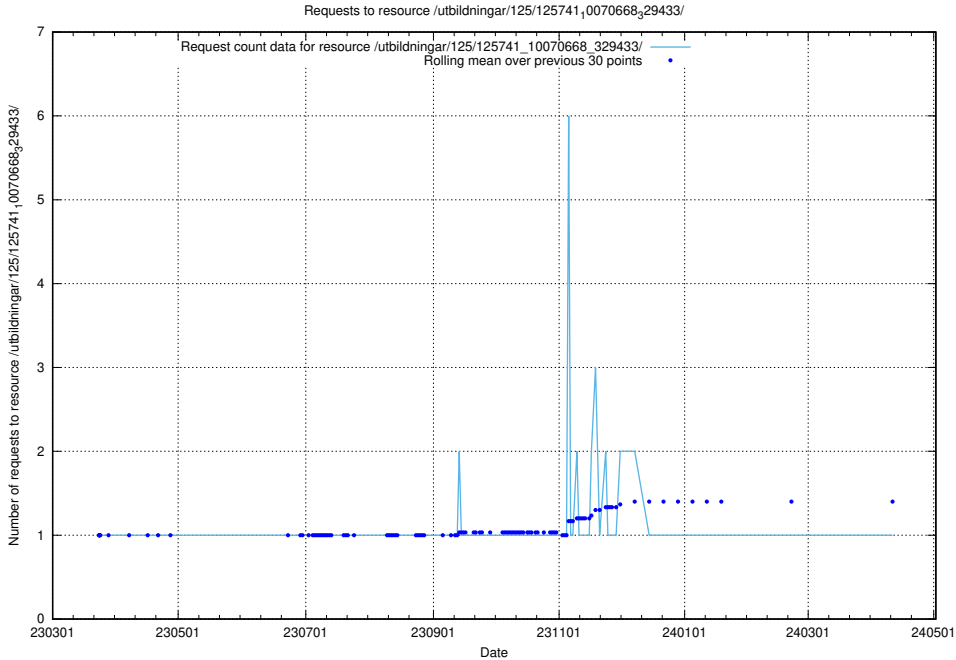

5.7456 Usage of /utbildningar/125/125741_10070668_329433/

Here, we count the number of requests to resource /utbildningar/125/125741_10070668_329433/.

5.7457 Usage of /utbildningar/125/125741_10070665_322457/events/