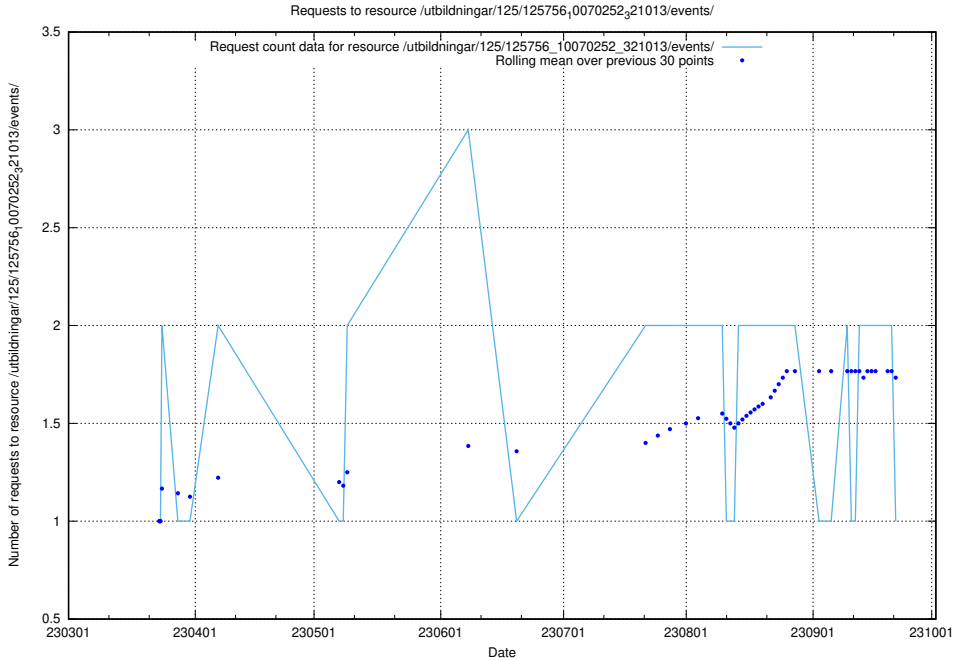

5.7421 Usage of /utbildningar/125/125756_10070252_321013/events/

Here, we count the number of requests to resource /utbildningar/125/125756_10070252_321013/events/

5.7422 Usage of /utbildningar/125/125755_10070243_320988/