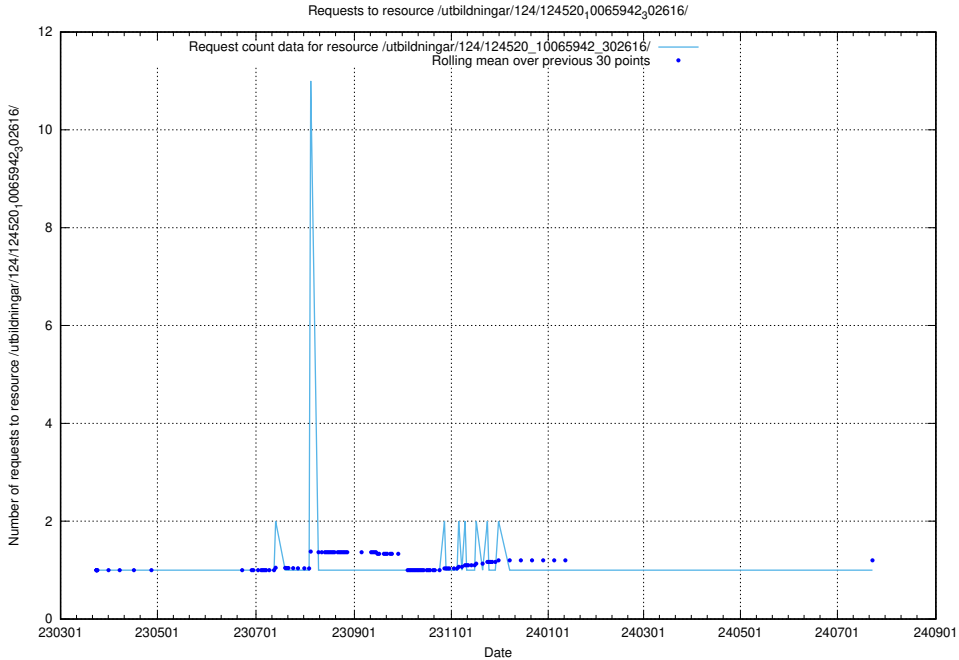

5.1916 Usage of /utbildningar/124/124520_10065942_302616/

Here, we count the number of requests to resource /utbildningar/124/124520_10065942_302616/.