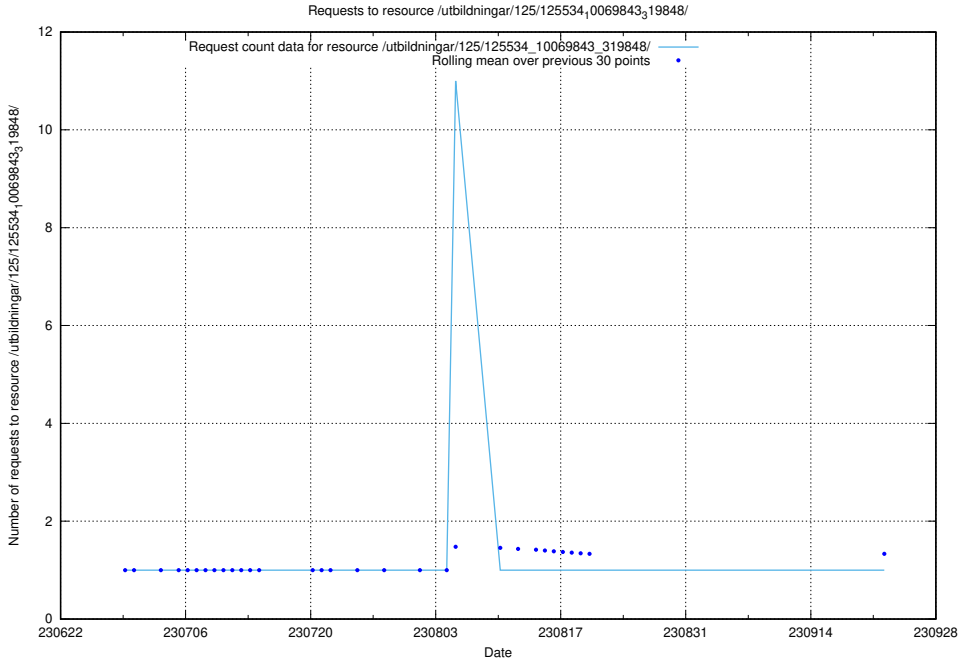

5.6395 Usage of /utbildningar/125/125534_10069843_319848/

Here, we count the number of requests to resource /utbildningar/125/125534_10069843_319848/.