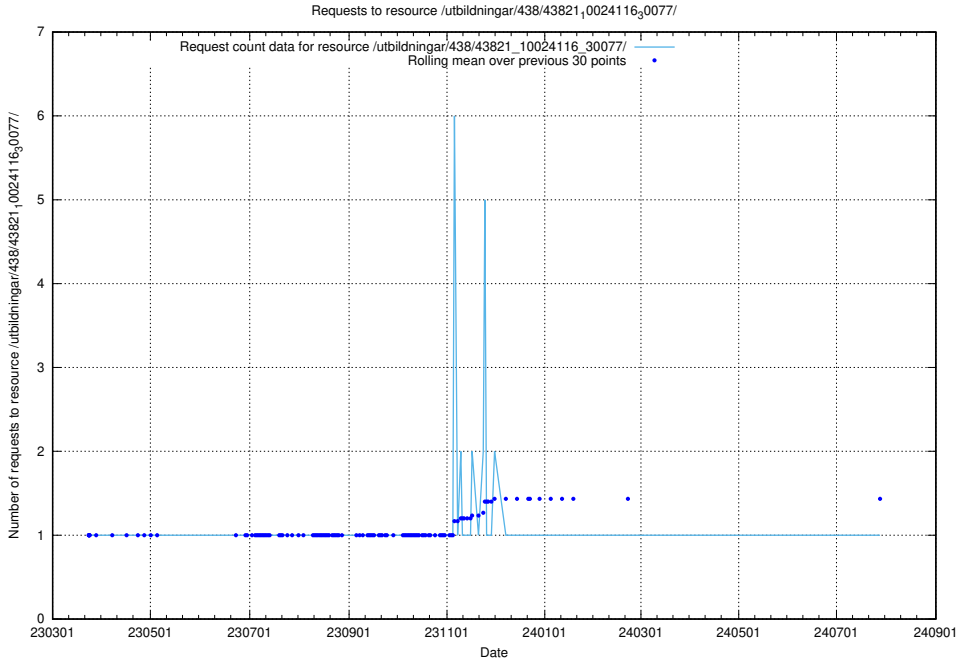

5.7302 Usage of /utbildningar/438/43821_10024116_30077/

Here, we count the number of requests to resource /utbildningar/438/43821_10024116_30077/.