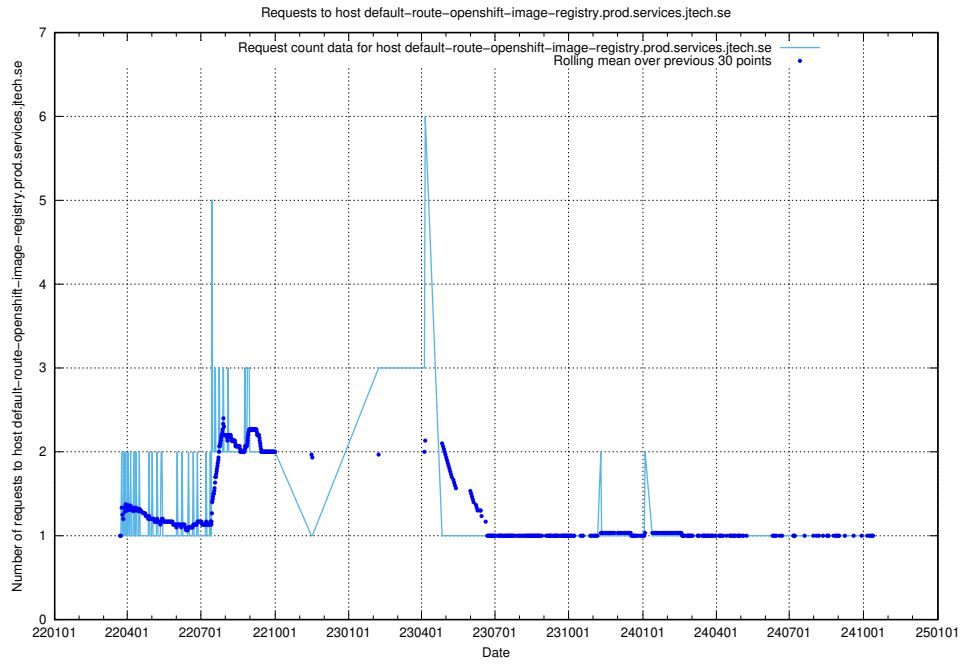

7.649 Usage of default-route-openshift-image-registry.prod.services.jtech.se

Here, we count the number of requests to host default-route-openshift-image-registry.prod.services.jtech.se.

7.650 Usage of mentor-api-mentor-api-prod.prod.services.jtech.se