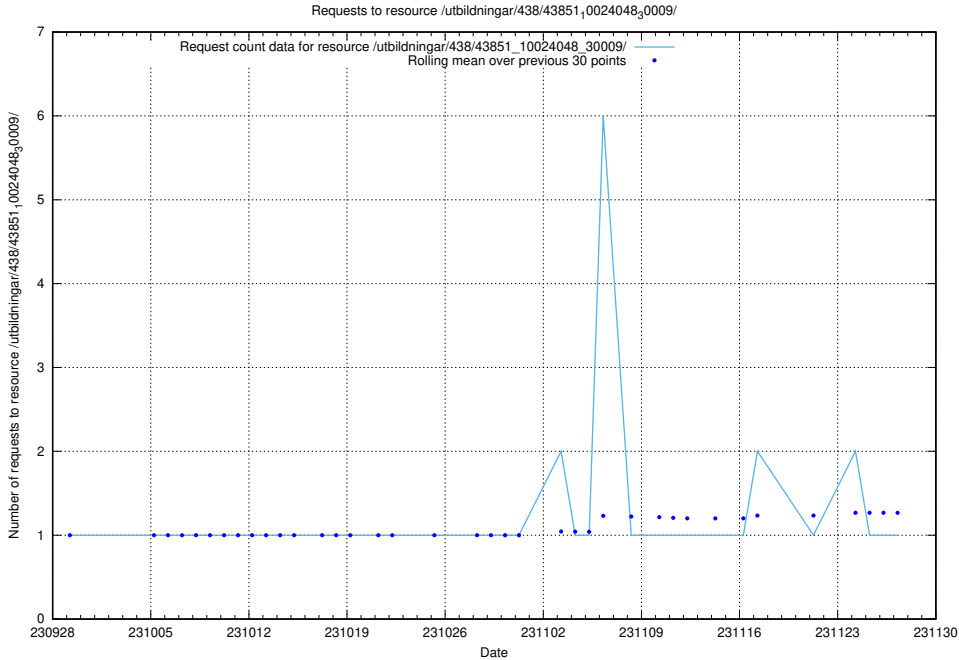

5.5367 Usage of /utbildningar/438/43851_10024048_30009/

Here, we count the number of requests to resource /utbildningar/438/43851_10024048_30009/.