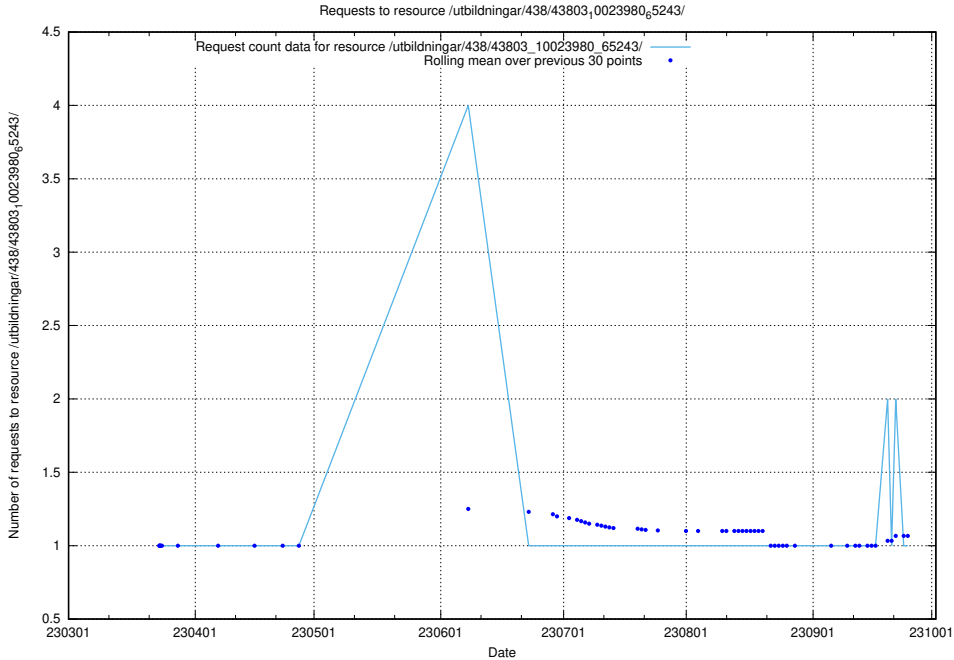

5.7310 Usage of /utbildningar/438/43803_10023980_65243/

Here, we count the number of requests to resource /utbildningar/438/43803_10023980_65243/.

5.7311 Usage of /utbildningar/437/43799_10024013_29974/