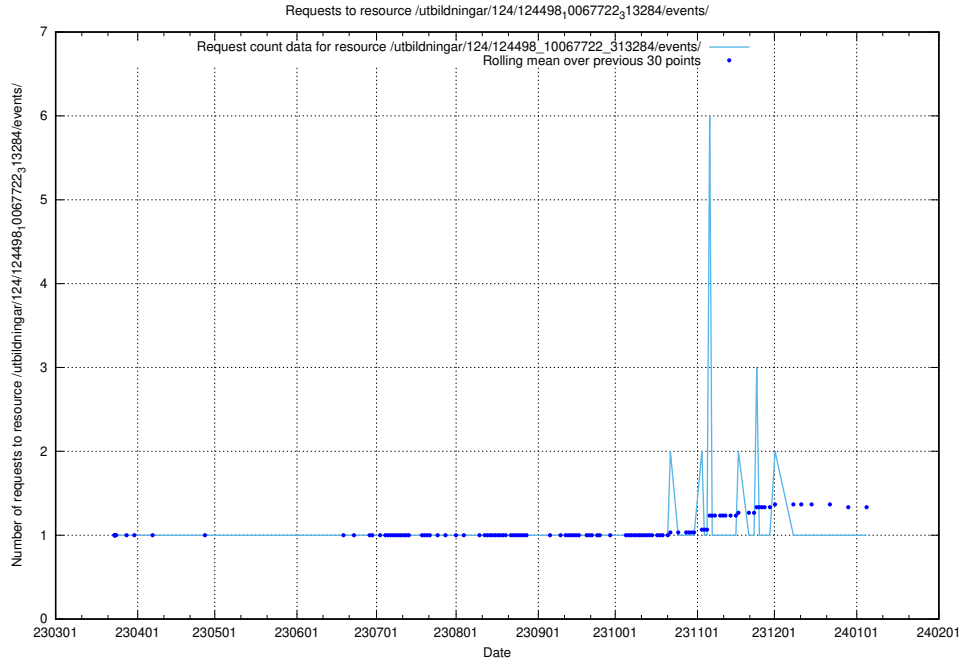

5.3631 Usage of /utbildningar/124/124498_10067722_313284/events/

Here, we count the number of requests to resource /utbildningar/124/124498_10067722_313284/events/