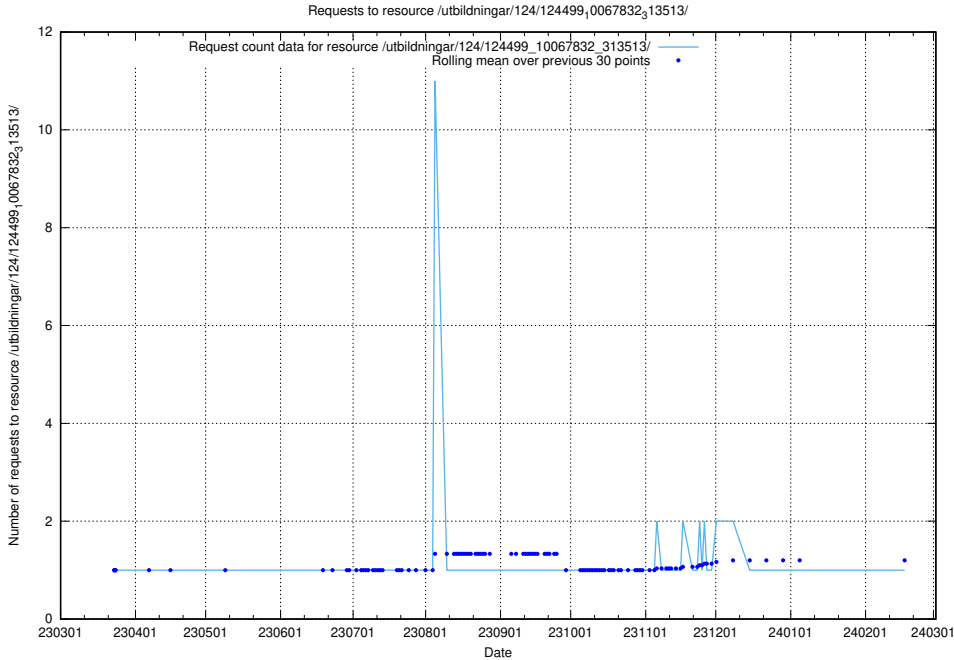

5.3378 Usage of /utbildningar/124/124499_10067832_313513/

Here, we count the number of requests to resource /utbildningar/124/124499_10067832_313513/.