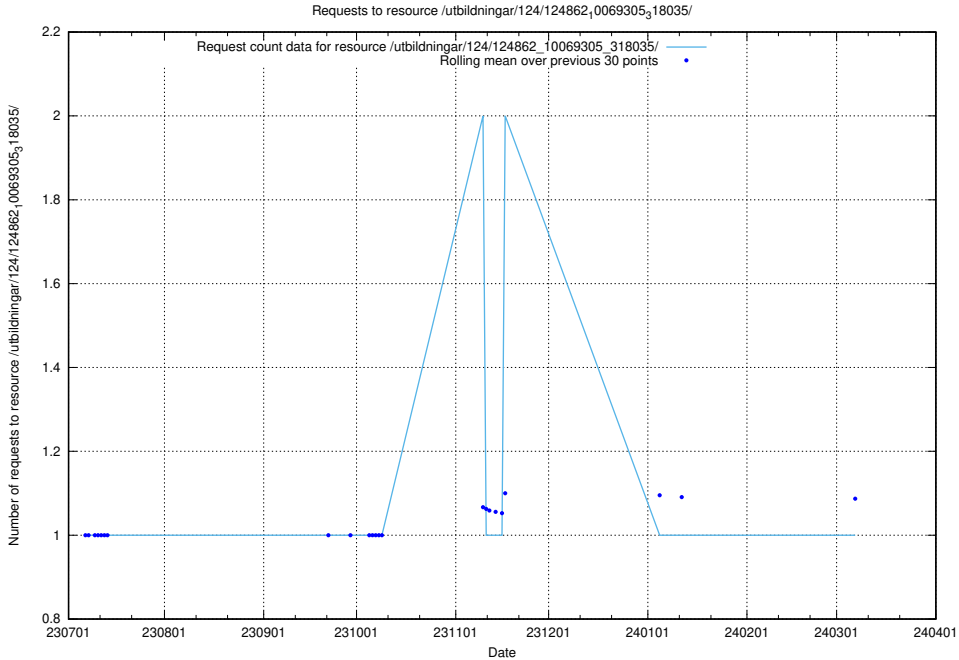

5.6229 Usage of /utbildningar/124/124862_10069305_318035/

Here, we count the number of requests to resource /utbildningar/124/124862_10069305_318035/.