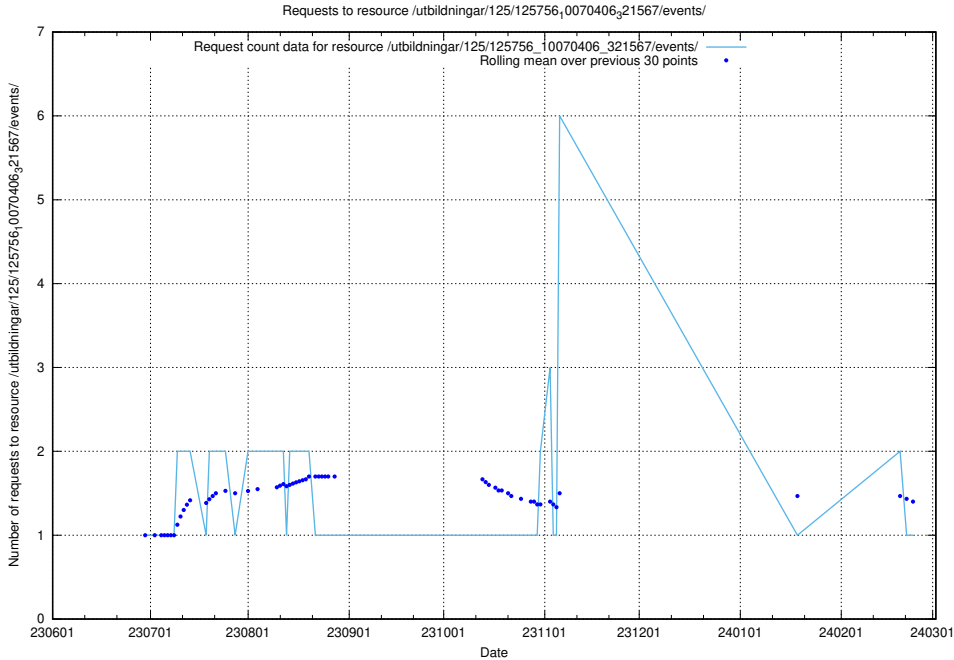

5.6302 Usage of /utbildningar/125/125756_10070406_321567/events/

Here, we count the number of requests to resource /utbildningar/125/125756_10070406_321567/events/

5.6303 Usage of /utbildningar/125/125756_10070406_321567/