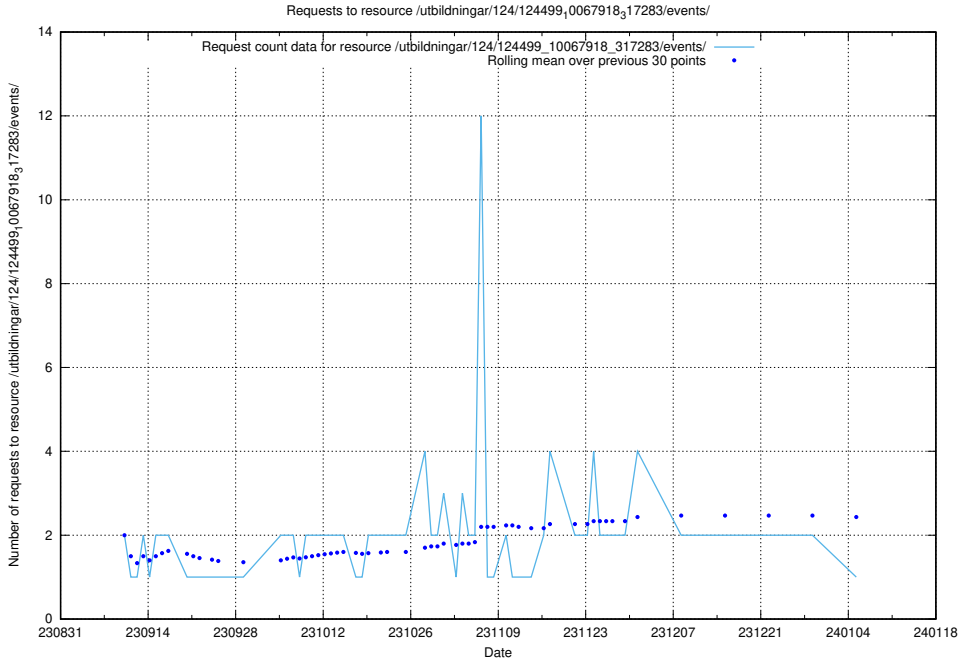

5.5524 Usage of /utbildningar/124/124499_10067918_317283/events/

Here, we count the number of requests to resource /utbildningar/124/124499_10067918_317283/events/

5.5525 Usage of /utbildningar/123/123367_10065935_301863/events/