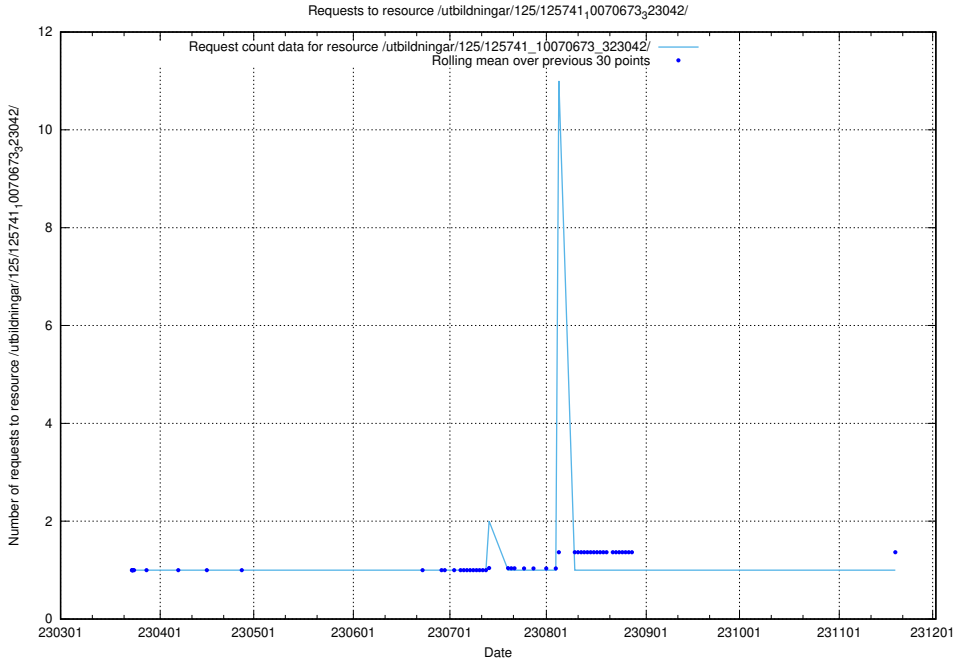

5.7455 Usage of /utbildningar/125/125741_10070673_323042/

Here, we count the number of requests to resource /utbildningar/125/125741_10070673_323042/.