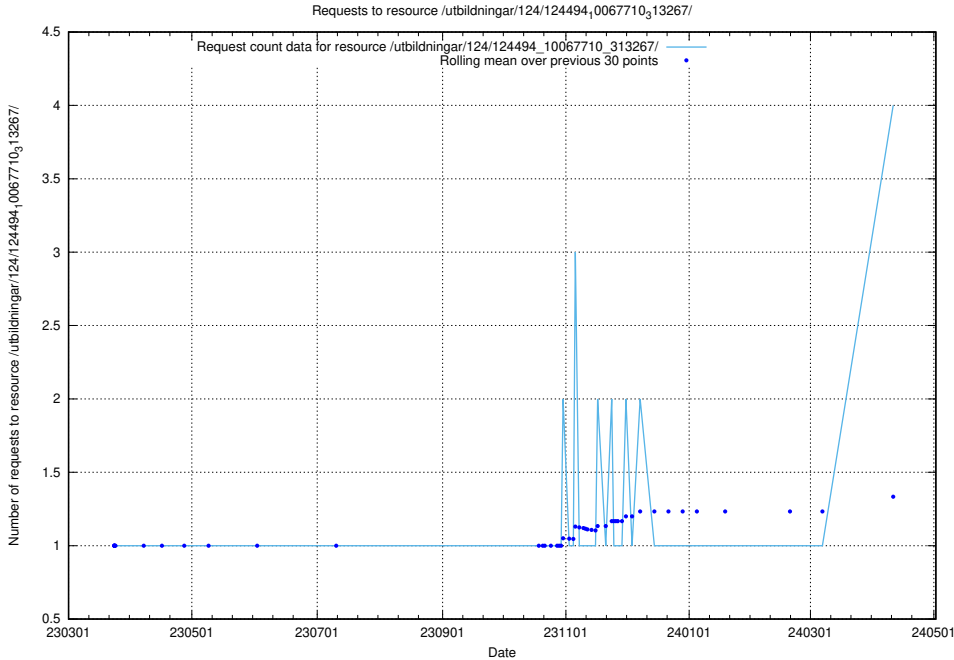

5.306 Usage of `/utbildningar/124/124494_10067710_313267/`

Here, we count the number of requests to resource `/utbildningar/124/124494_10067710_313267/`.