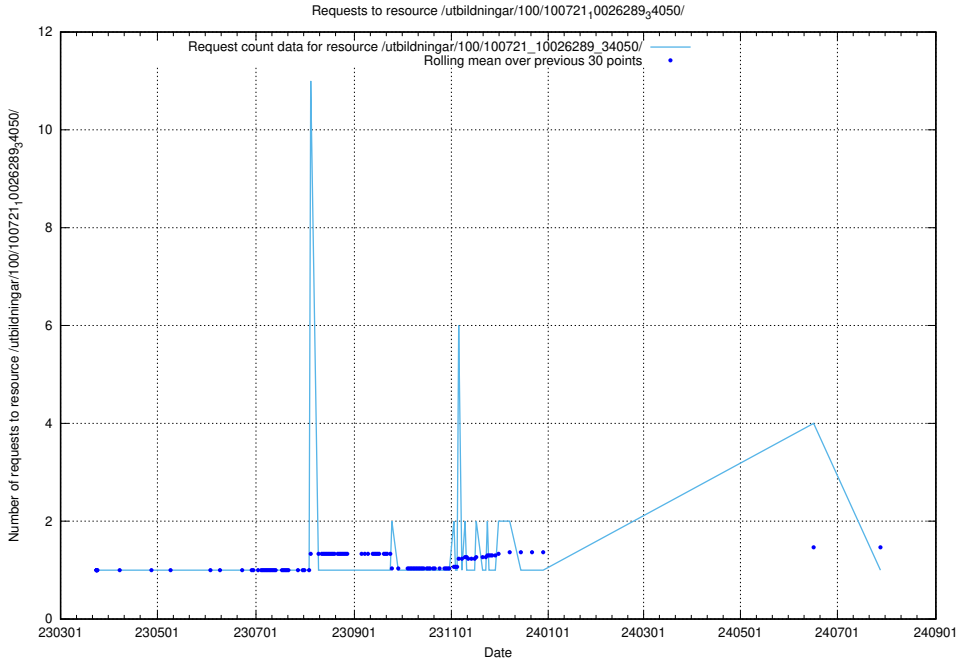

5.6603 Usage of /utbildningar/100/100721_10026289_34050/

Here, we count the number of requests to resource /utbildningar/100/100721_10026289_34050/.