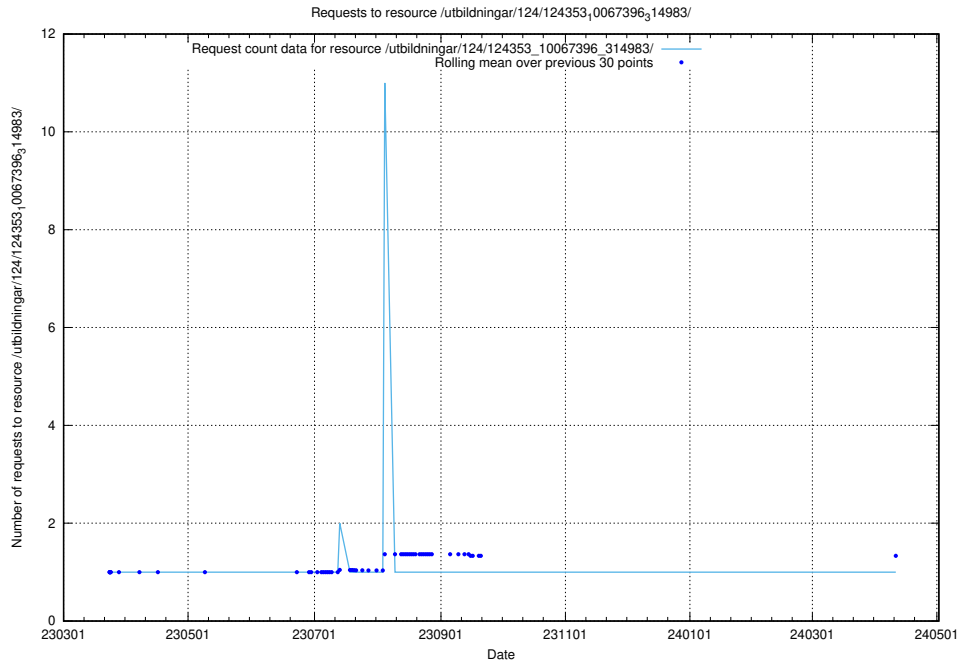

5.4836 Usage of /utbildningar/124/124353_10067396_314983/

Here, we count the number of requests to resource /utbildningar/124/124353_10067396_314983/.

5.4837 Usage of /taxonomy/version/4/query/all-concepts/