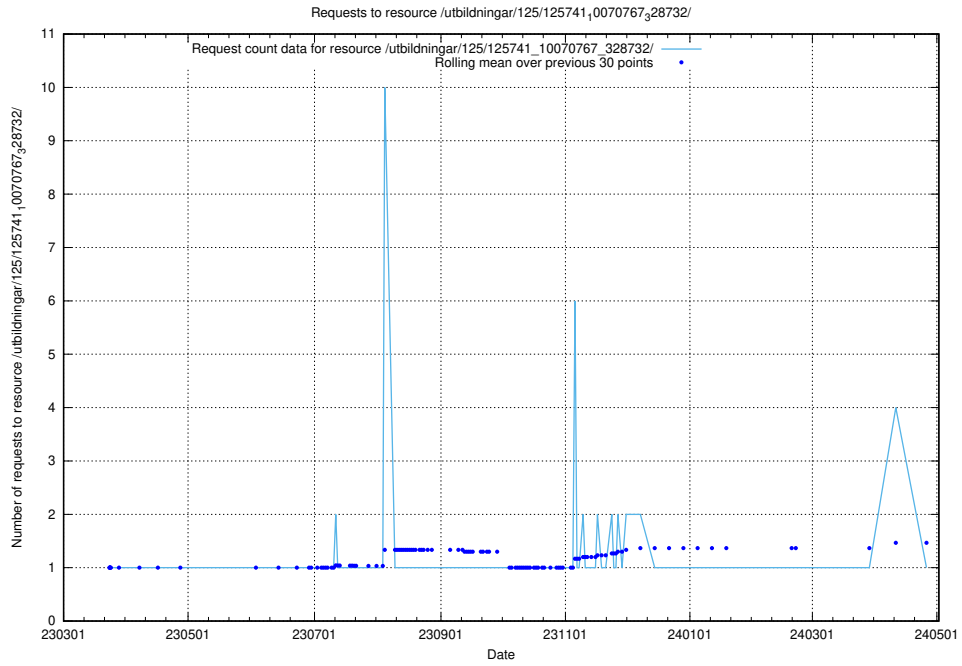

5.7429 Usage of /utbildningar/125/125741_10070767_328732/

Here, we count the number of requests to resource /utbildningar/125/125741_10070767_328732/.