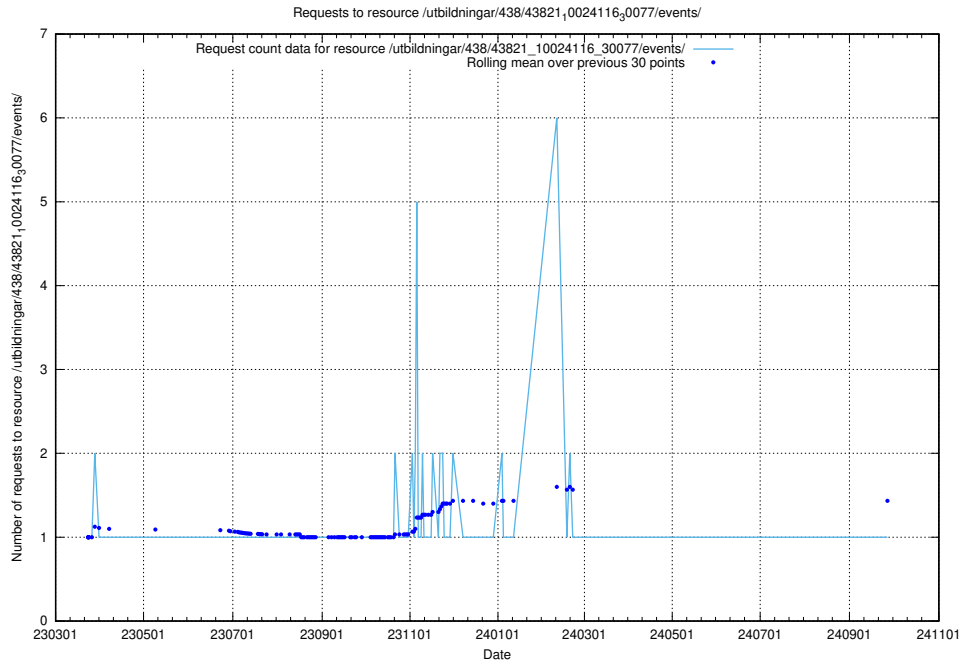

5.7301 Usage of /utbildningar/438/43821_10024116_30077/events/

Here, we count the number of requests to resource /utbildningar/438/43821_10024116_30077/events/.

5.7302 Usage of /utbildningar/438/43821_10024116_30077/