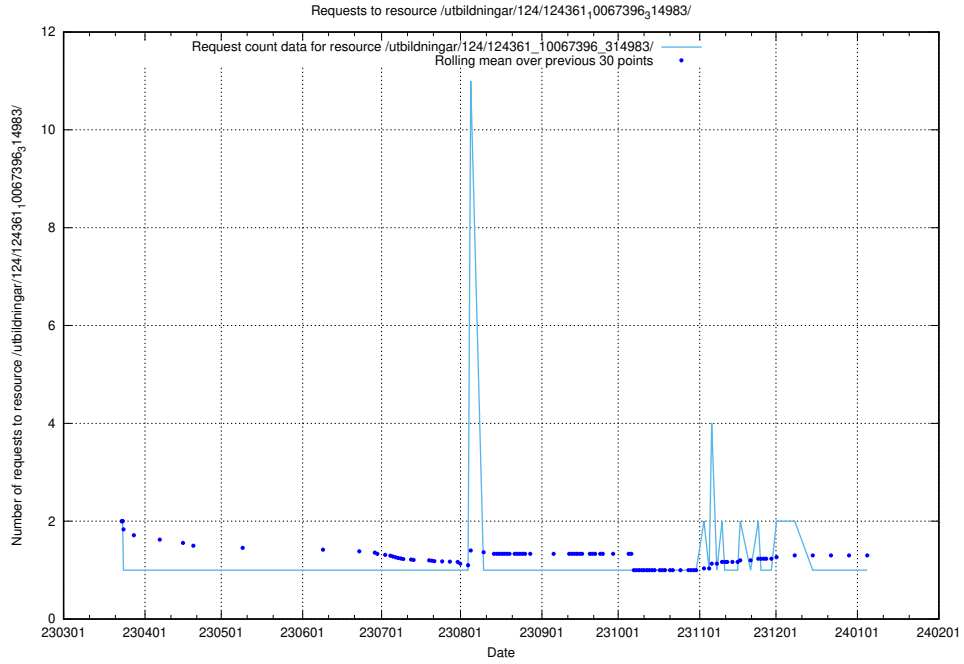

5.7265 Usage of /utbildningar/124/124361_10067396_314983/

Here, we count the number of requests to resource /utbildningar/124/124361_10067396_314983/.