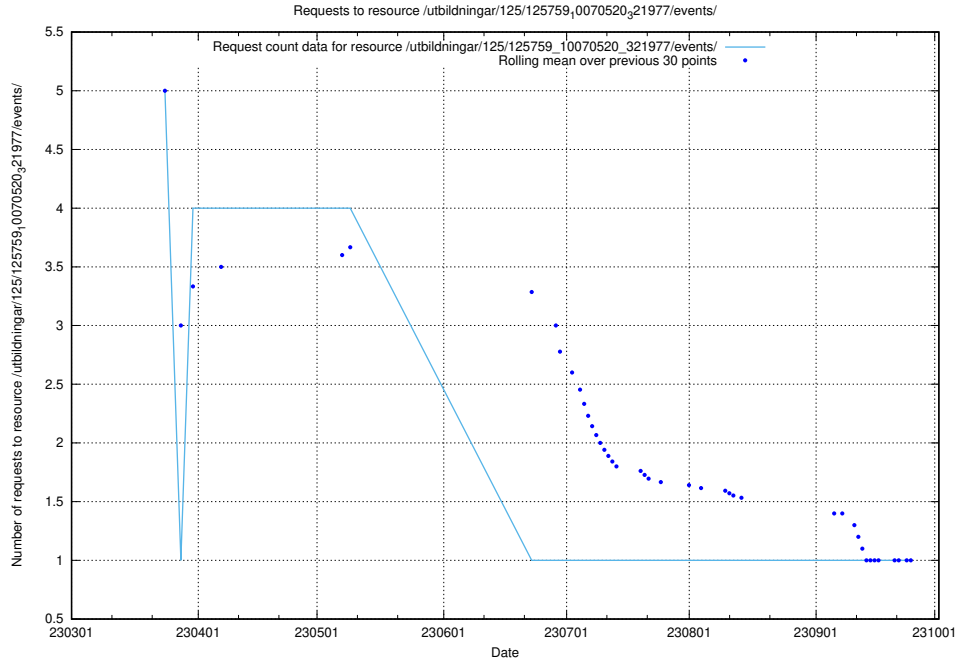

5.6994 Usage of /utbildningar/125/125759_10070520_321977/events/

Here, we count the number of requests to resource /utbildningar/125/125759_10070520_321977/events/