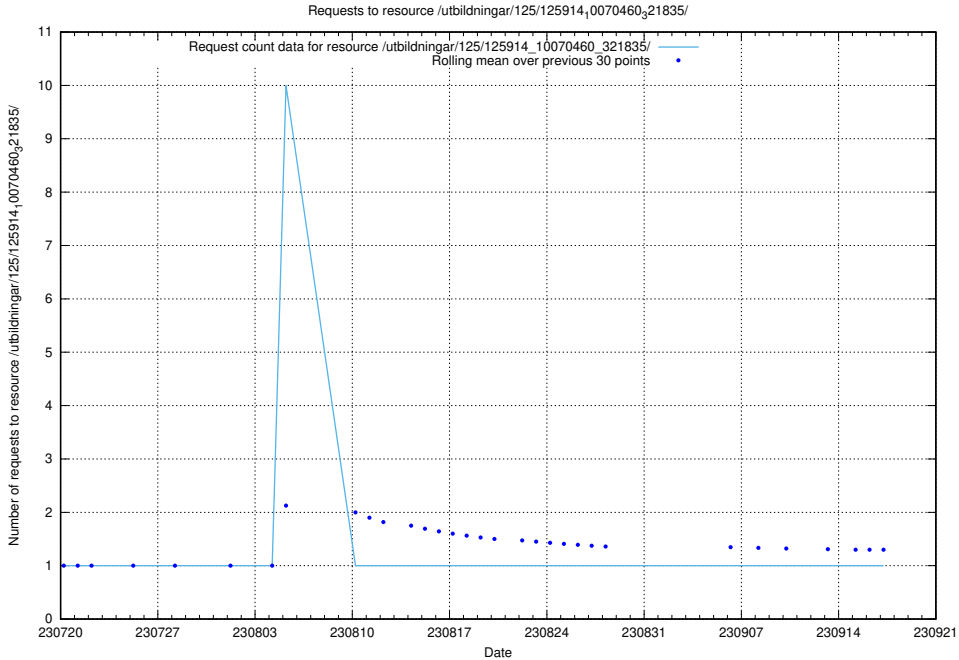

5.5923 Usage of /utbildningar/125/125914_10070460_321835/

Here, we count the number of requests to resource /utbildningar/125/125914_10070460_321835/.