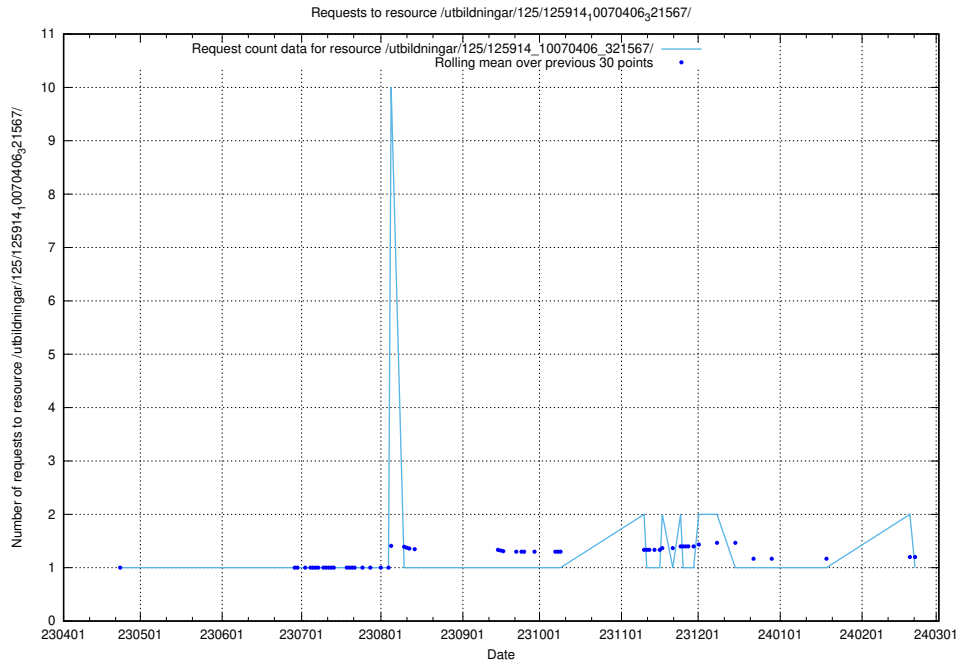

5.6939 Usage of /utbildningar/125/125914_10070406_321567/

Here, we count the number of requests to resource /utbildningar/125/125914_10070406_321567/.

5.6940 Usage of /utbildningar/125/125741_10070748_323062/