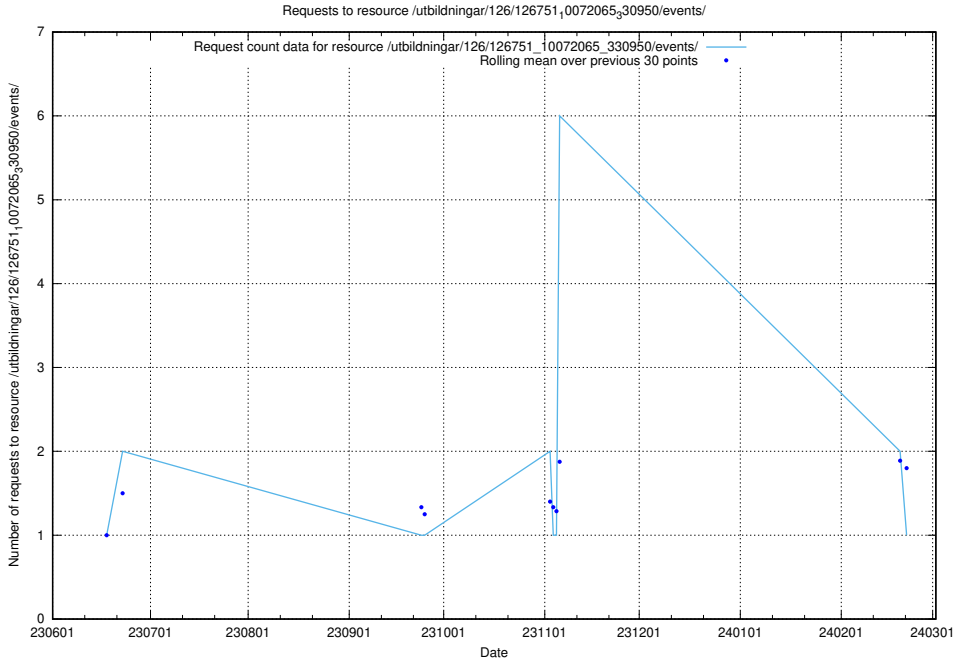

5.6767 Usage of /utbildningar/126/126751_10072065_330950/events/

Here, we count the number of requests to resource /utbildningar/126/126751_10072065_330950/events/