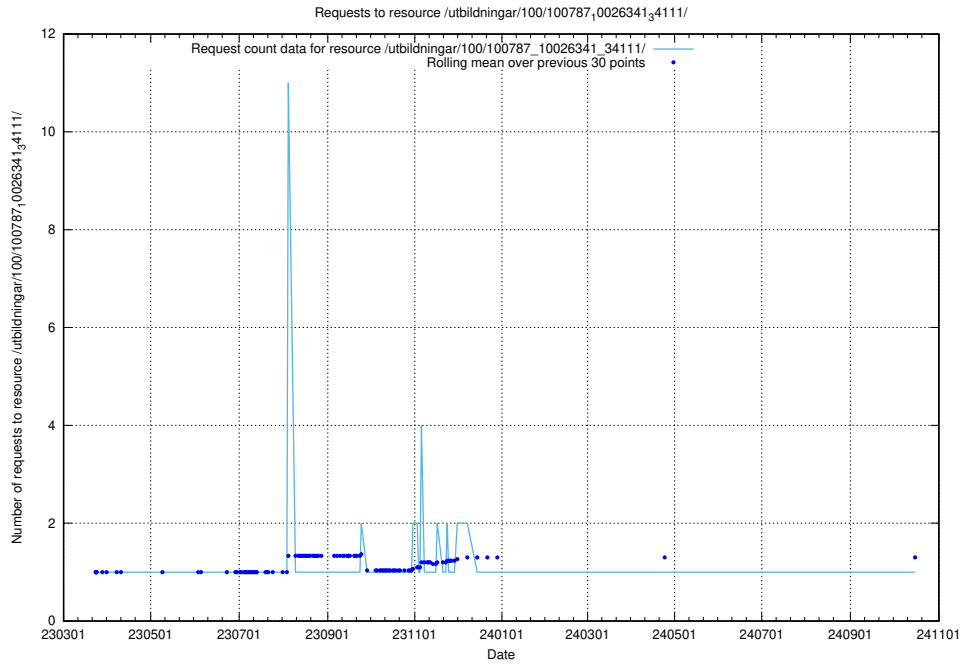

5.6450 Usage of /utbildningar/100/100787_10026341_34111/

Here, we count the number of requests to resource /utbildningar/100/100787_10026341_34111/.