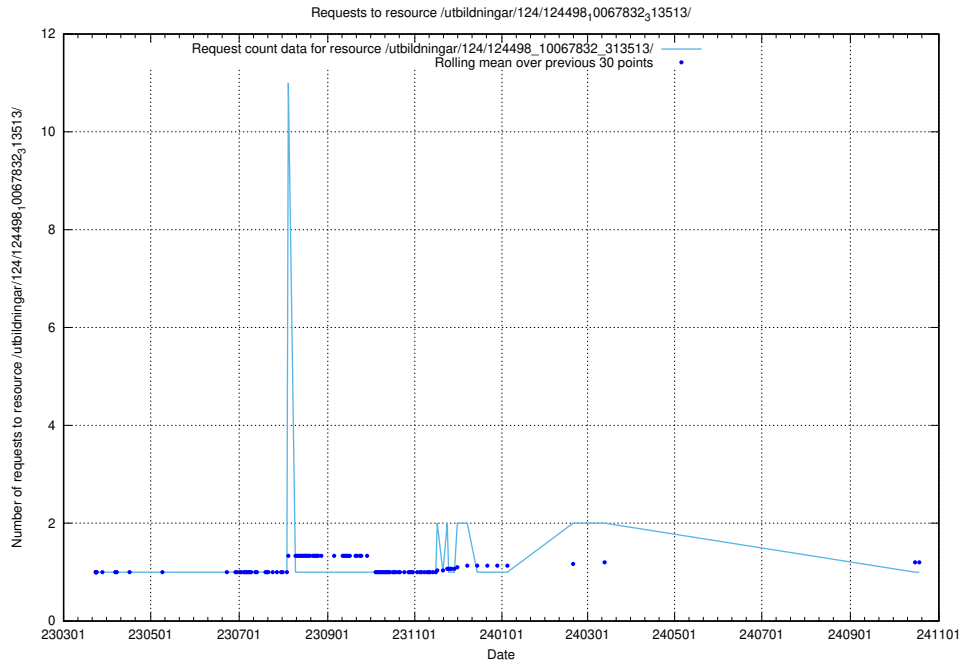

5.3615 Usage of /utbildningar/124/124498_10067832_313513/

Here, we count the number of requests to resource /utbildningar/124/124498_10067832_313513/.