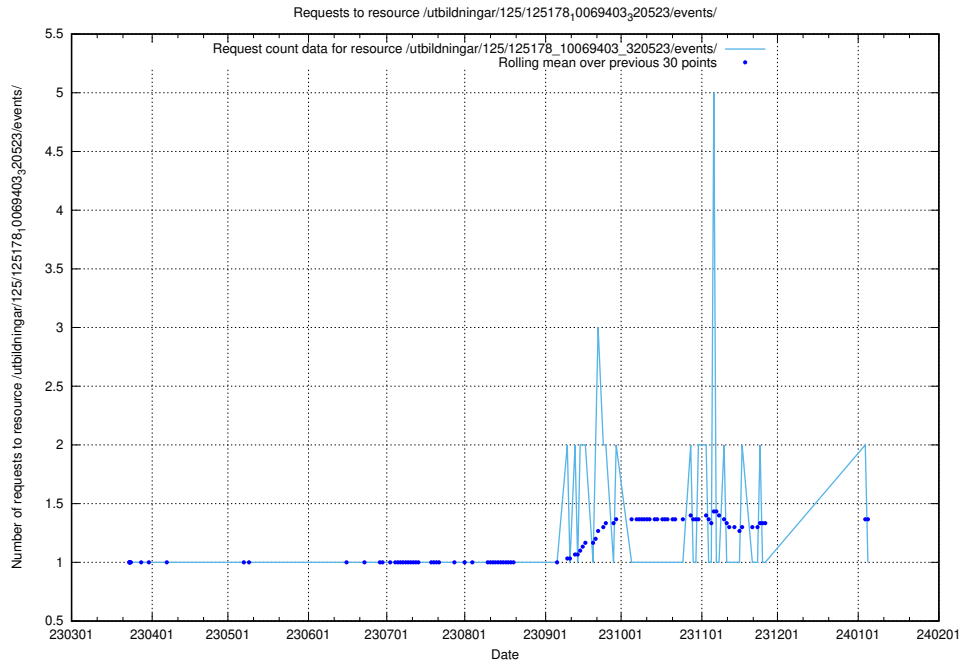

5.1193 Usage of /utbildningar/125/125178_10069403_320523/events/

Here, we count the number of requests to resource /utbildningar/125/125178_10069403_320523/events/