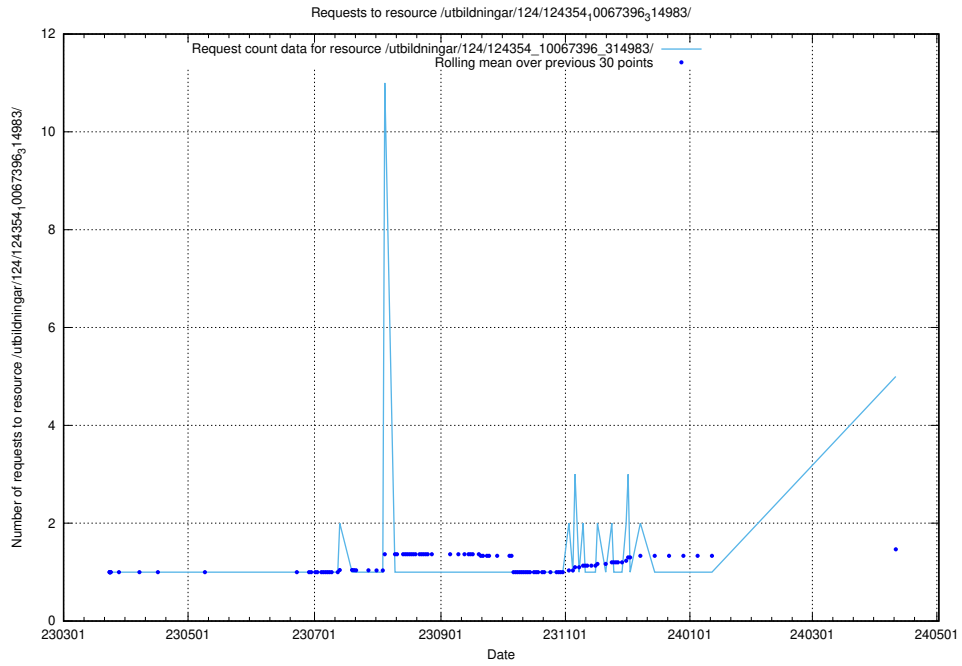

5.223 Usage of /utbildningar/124/124354_10067396_314983/

Here, we count the number of requests to resource /utbildningar/124/124354_10067396_314983/.