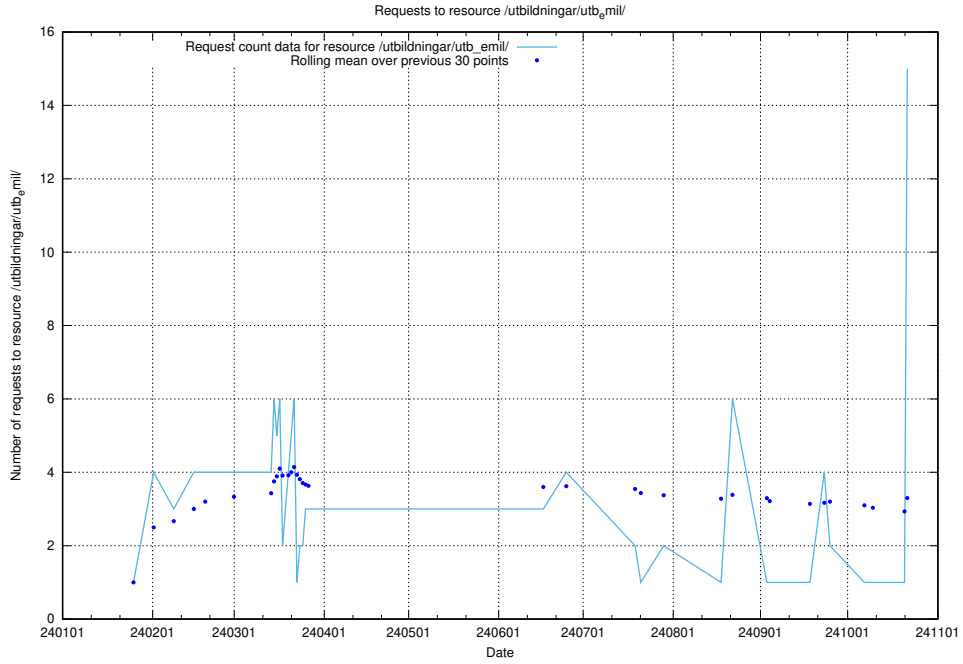

5.9 Usage of /utbildningar/utb_emil/

Here, we count the number of requests to resource /utbildningar/utb_emil/.