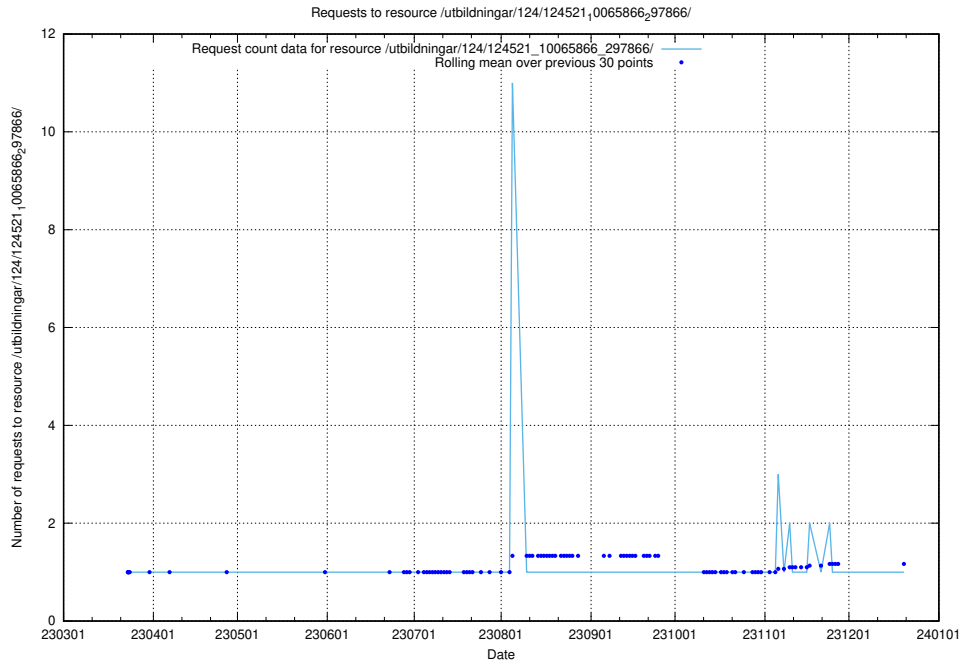

5.1780 Usage of /utbildningar/utb_emil/125/125741_10074613_338570/events/

Here, we count the number of requests to resource /utbildningar/utb_emil/125/125741_10074613_338570/events/

5.1781 Usage of /utbildningar/utb_emil/127/127712_10074536_337939/