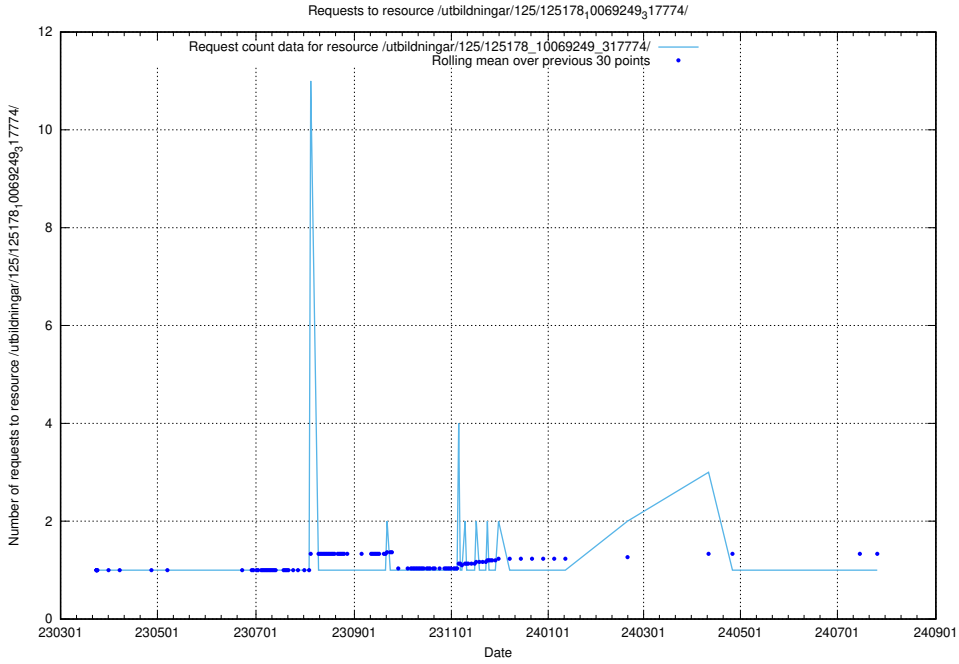

5.1196 Usage of /utbildningar/125/125178_10069249_317774/

Here, we count the number of requests to resource /utbildningar/125/125178_10069249_317774/.