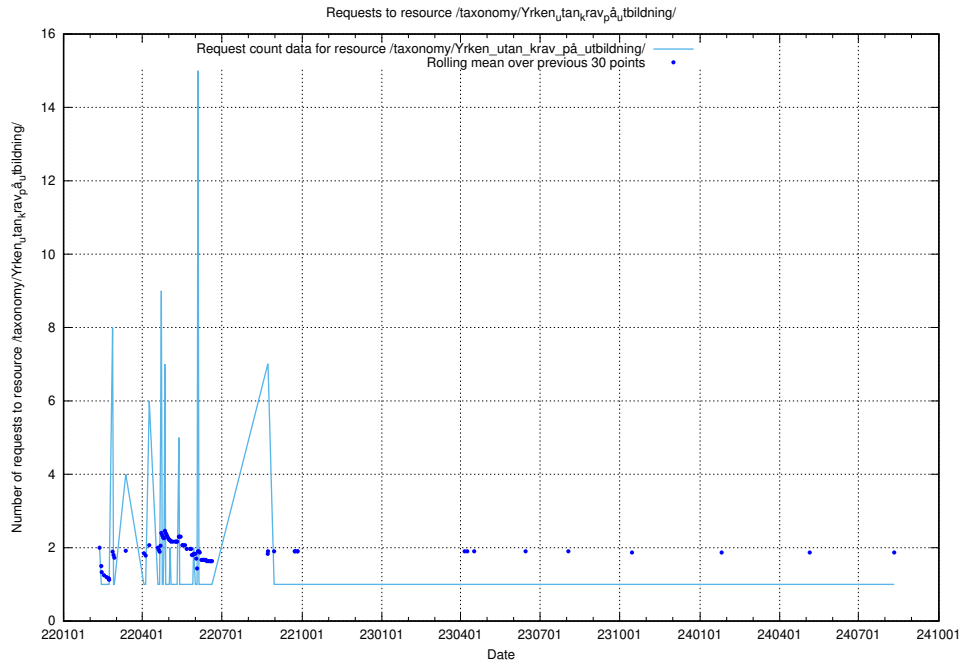

Here, we count the number of requests to resource /utbildningar/124/124518_10065860_321030/.

5.2347 Usage of /taxonomy/Yrken_utan_krav_på_utbildning/

Here, we count the number of requests to resource /taxonomy/Yrken_utan_krav_på_utbildning/.