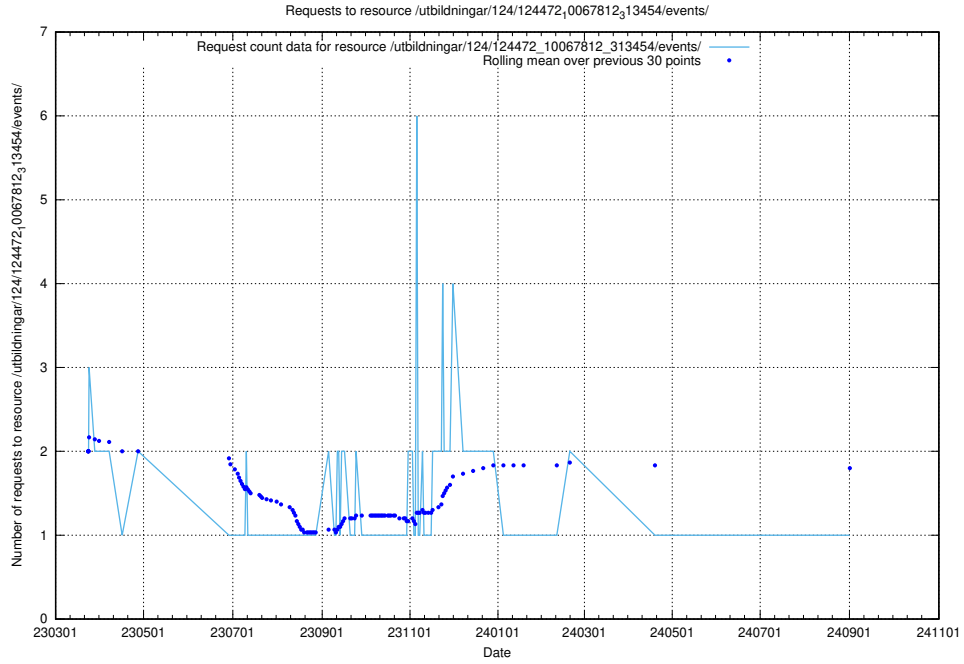

5.7263 Usage of /utbildningar/124/124472_10067812_313454/events/

Here, we count the number of requests to resource /utbildningar/124/124472_10067812_313454/events/

5.7264 Usage of /utbildningar/124/124469_10067812_313454/events/