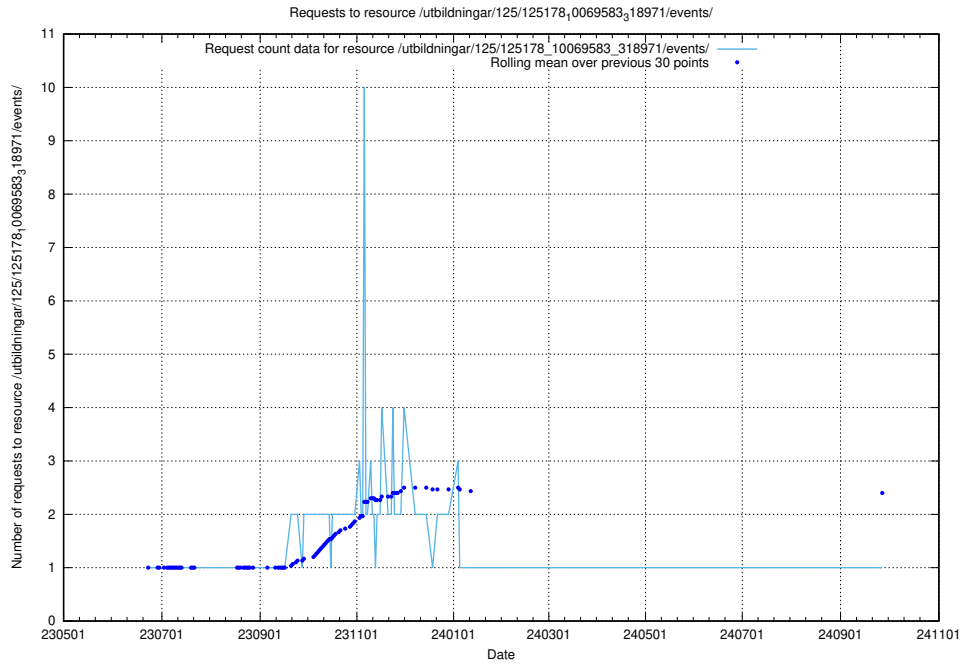

5.6632 Usage of /utbildningar/125/125178_10069583_318971/events/

Here, we count the number of requests to resource /utbildningar/125/125178_10069583_318971/events/