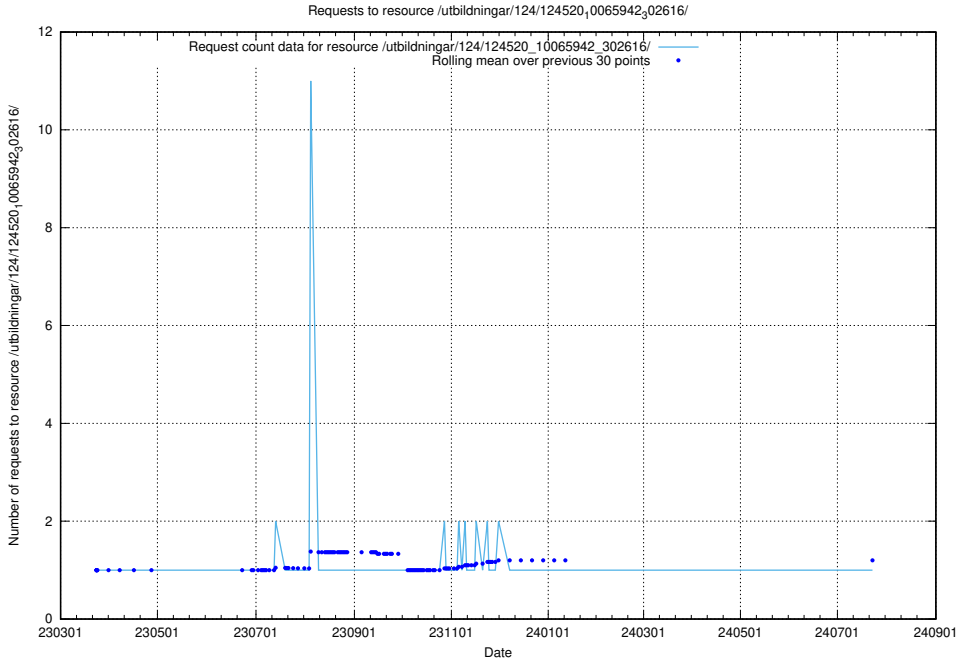

5.1908 Usage of /utbildningar/124/124520_10065942_302616/

Here, we count the number of requests to resource /utbildningar/124/124520_10065942_302616/.