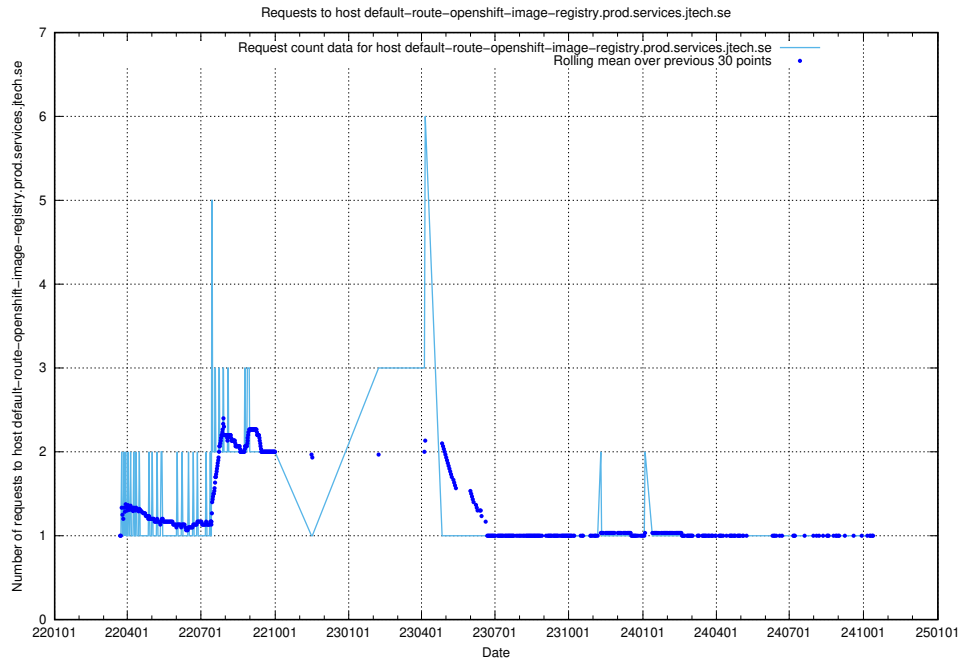

7.648 Usage of default-route-openshift-image-registry.prod.services.jtech.se

Here, we count the number of requests to host default-route-openshift-image-registry.prod.services.jtech.se.

7.649 Usage of mentor-api-mentor-api-prod.prod.services.jtech.se