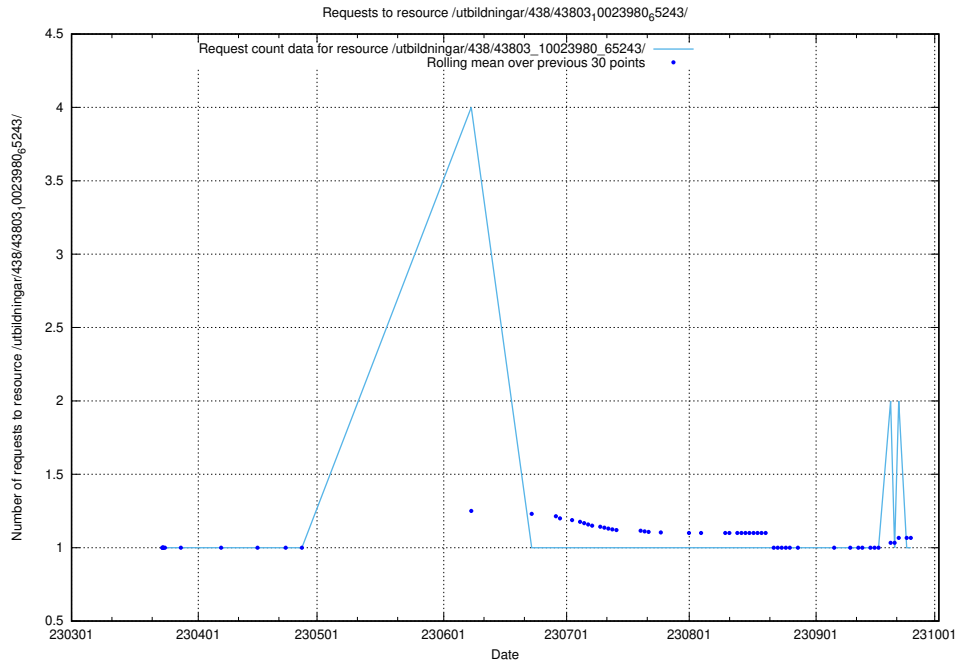

5.7261 Usage of /utbildningar/437/43799_10024013_29974/

Here, we count the number of requests to resource /utbildningar/437/43799_10024013_29974/.

5.7263 Usage of /utbildningar/437/43797_10024007_32307/