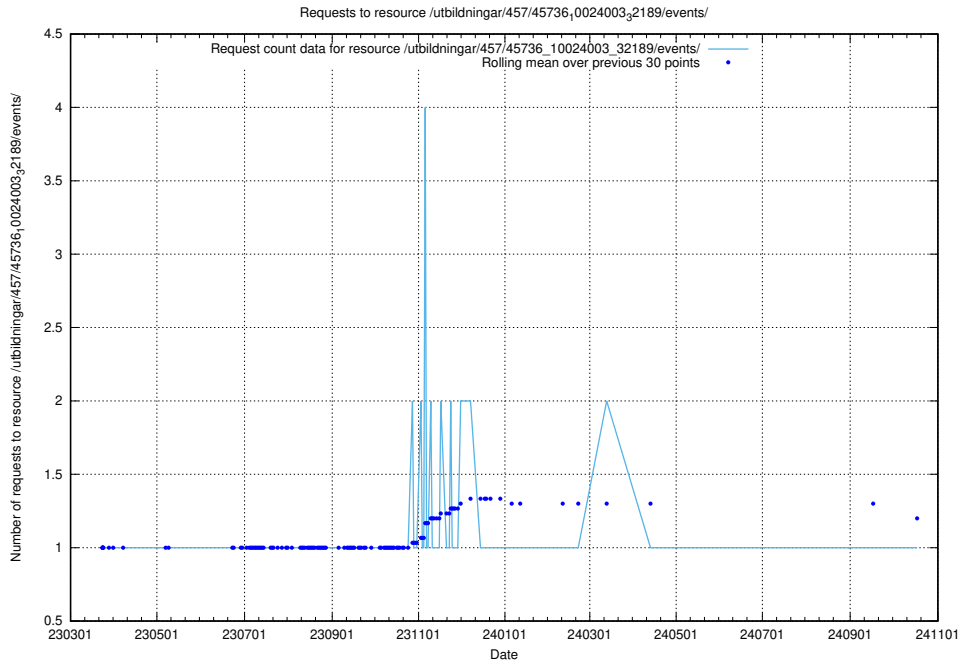

5.7230 Usage of /utbildningar/457/45736_10024003_32189/events/

Here, we count the number of requests to resource /utbildningar/457/45736_10024003_32189/events/.

5.7232 Usage of /utbildningar/457/45736_10024003_32189/