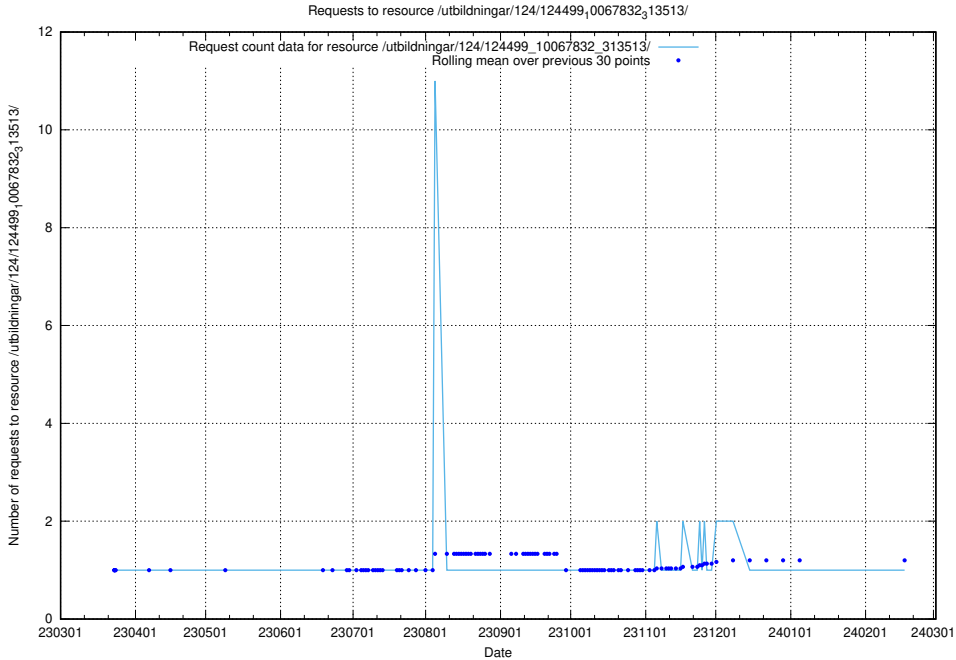

5.3356 Usage of /utbildningar/124/124499_10067832_313513/

Here, we count the number of requests to resource /utbildningar/124/124499_10067832_313513/.