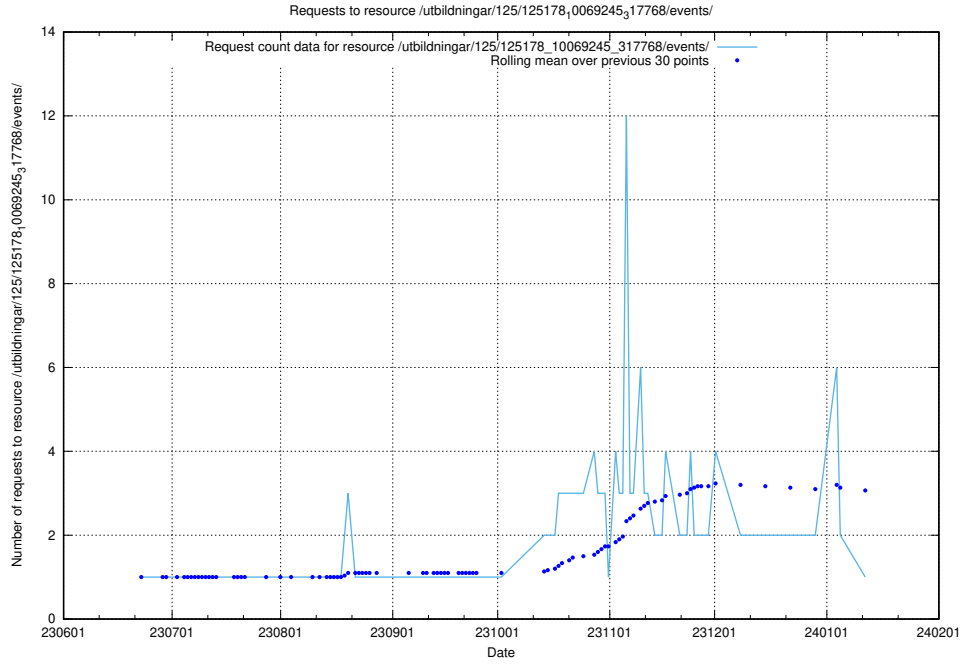

5.6593 Usage of /utbildningar/125/125178_10069245_317768/events/

Here, we count the number of requests to resource /utbildningar/125/125178_10069245_317768/events/