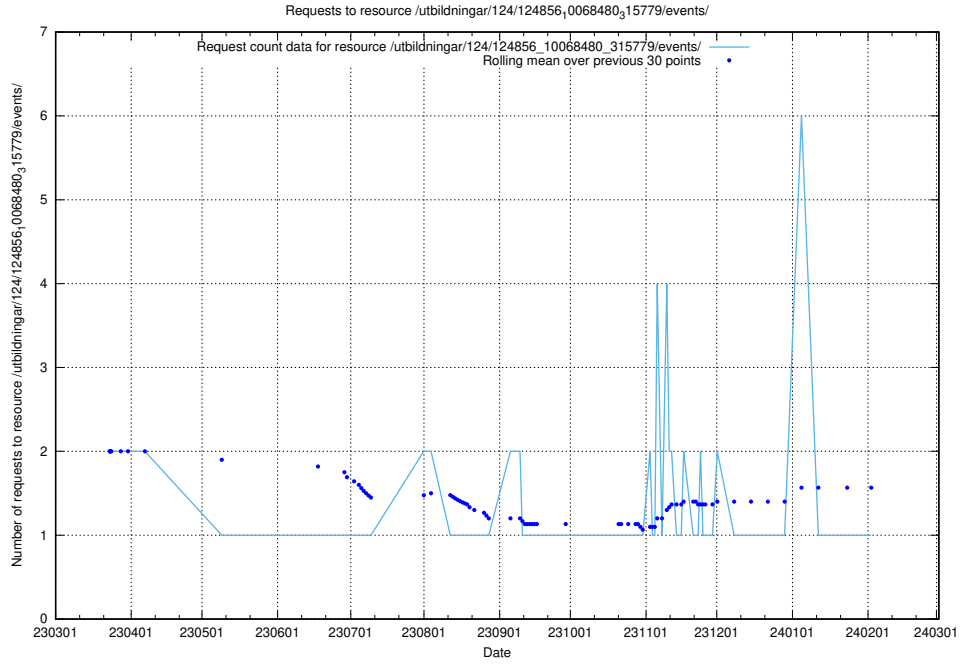

5.7200 Usage of /utbildningar/124/124856_10068480_315779/events/

Here, we count the number of requests to resource /utbildningar/124/124856_10068480_315779/events/