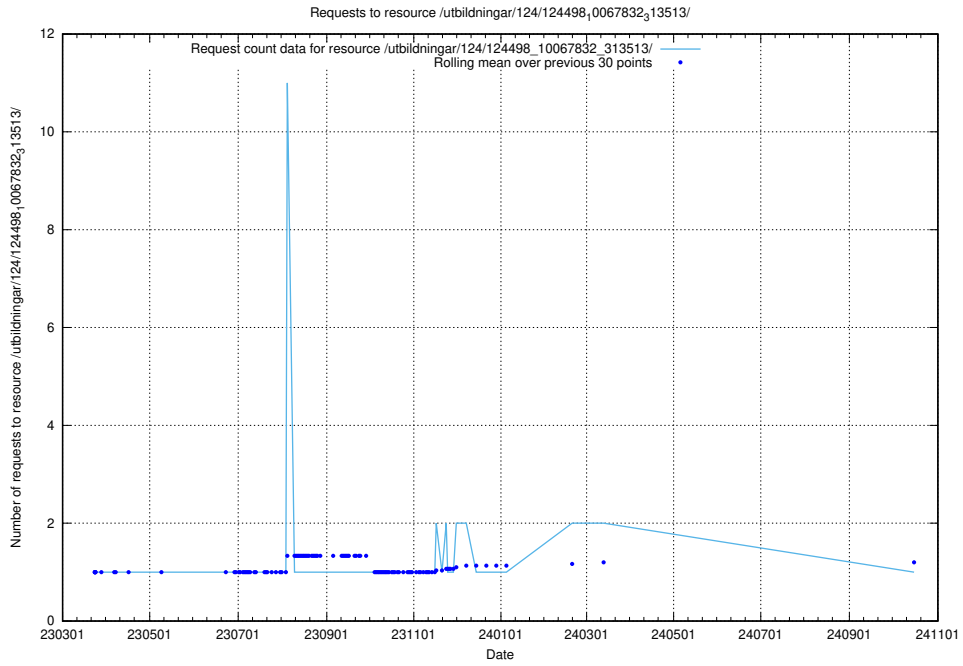

5.3592 Usage of /utbildningar/124/124498_10067832_313513/

Here, we count the number of requests to resource /utbildningar/124/124498_10067832_313513/.