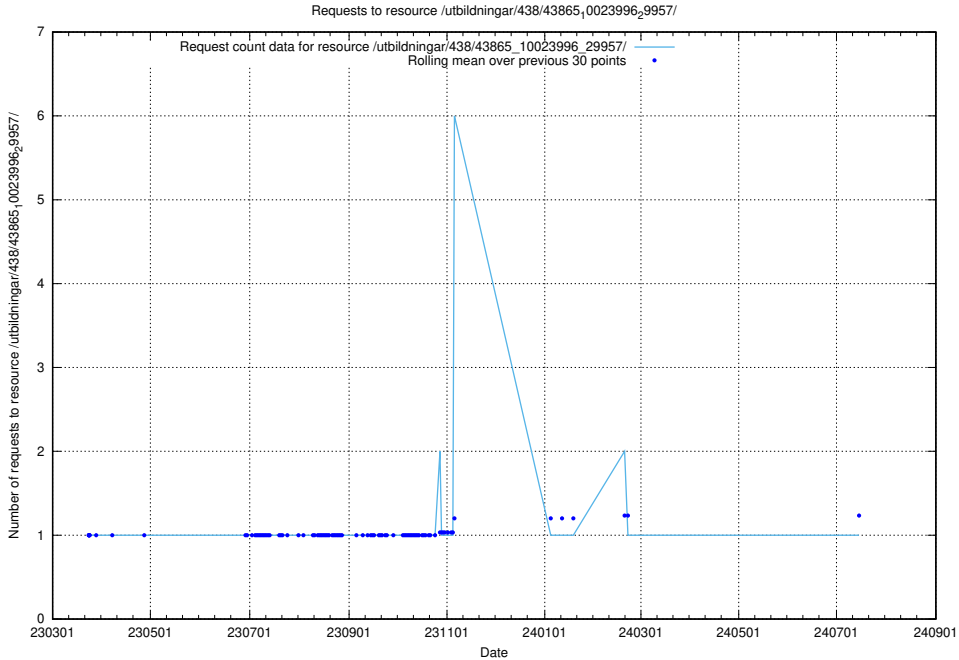

5.7234 Usage of /utbildningar/438/43865_10023996_29957/

Here, we count the number of requests to resource /utbildningar/438/43865_10023996_29957/.

5.7235 Usage of /utbildningar/438/43860_10024041_64583/events/