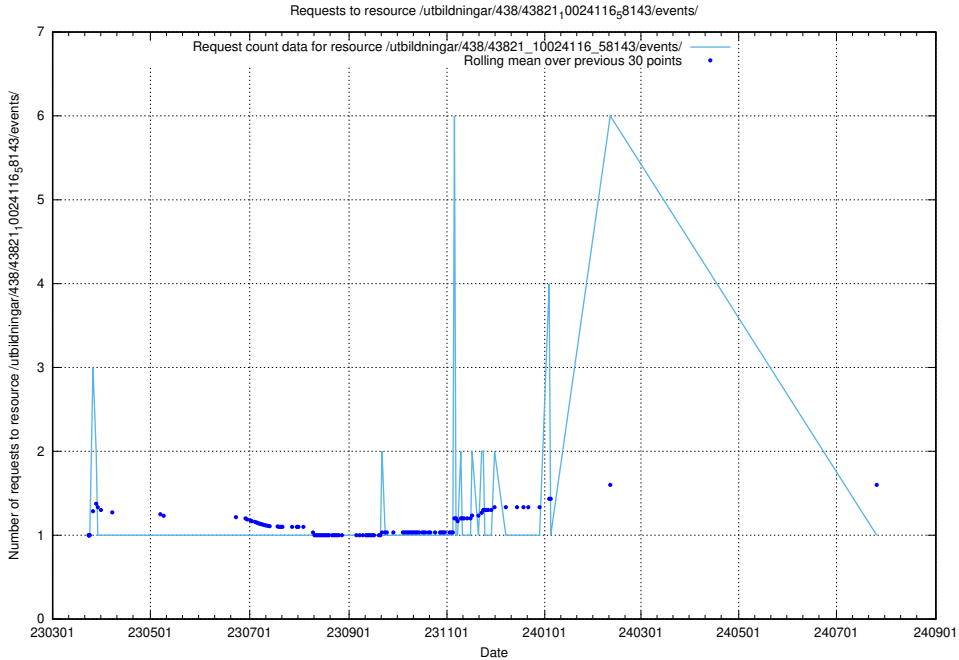

5.7248 Usage of /utbildningar/438/43821_10024116_58143/events/

Here, we count the number of requests to resource /utbildningar/438/43821_10024116_58143/events/.