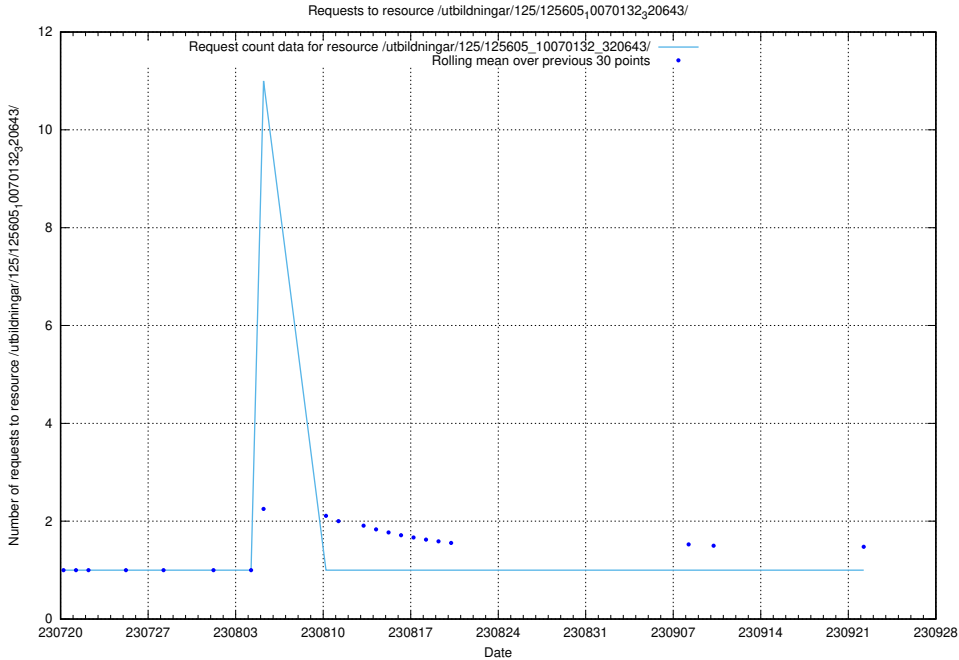

5.5889 Usage of /utbildningar/125/125605_10070132_320643/

Here, we count the number of requests to resource /utbildningar/125/125605_10070132_320643/.