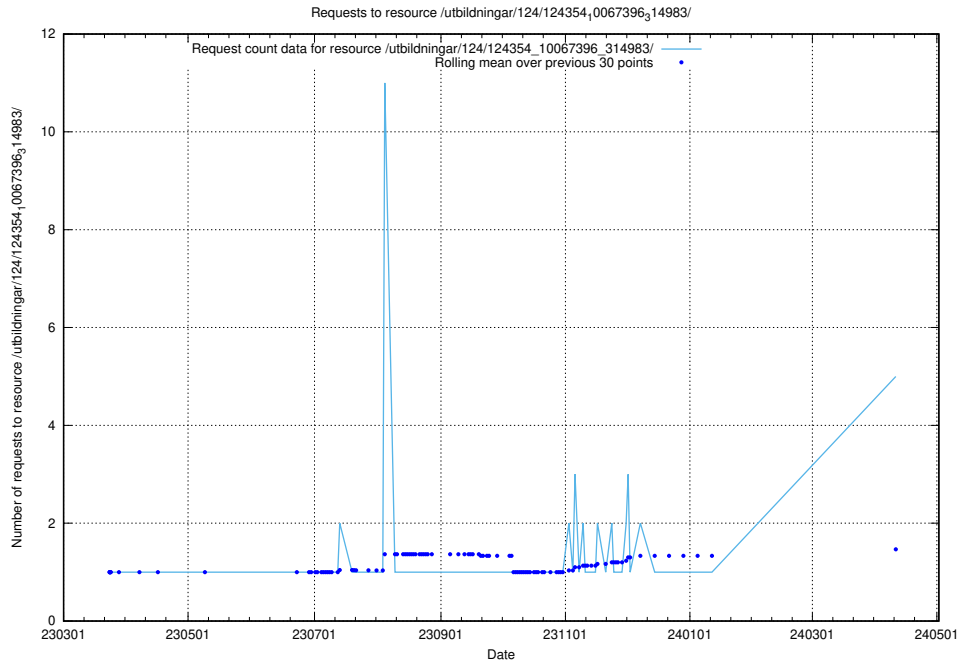

5.233 Usage of /utbildningar/124/124354_10067396_314983/

Here, we count the number of requests to resource /utbildningar/124/124354_10067396_314983/.