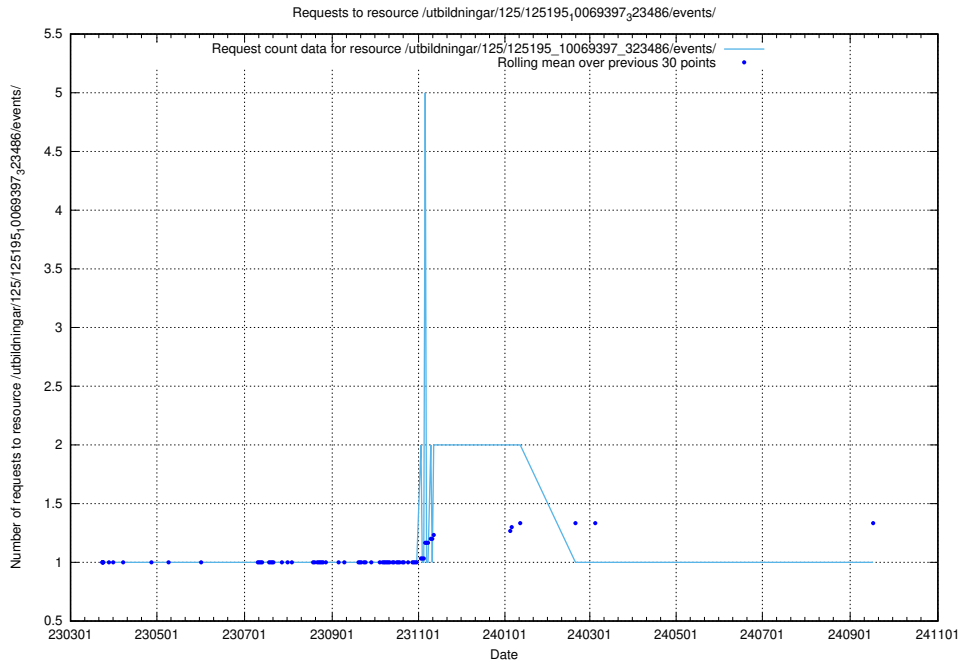

5.1214 Usage of /utbildningar/125/125195_10069397_323486/events/

Here, we count the number of requests to resource /utbildningar/125/125195_10069397_323486/events/

5.1215 Usage of /utbildningar/125/125195_10069397_323486/