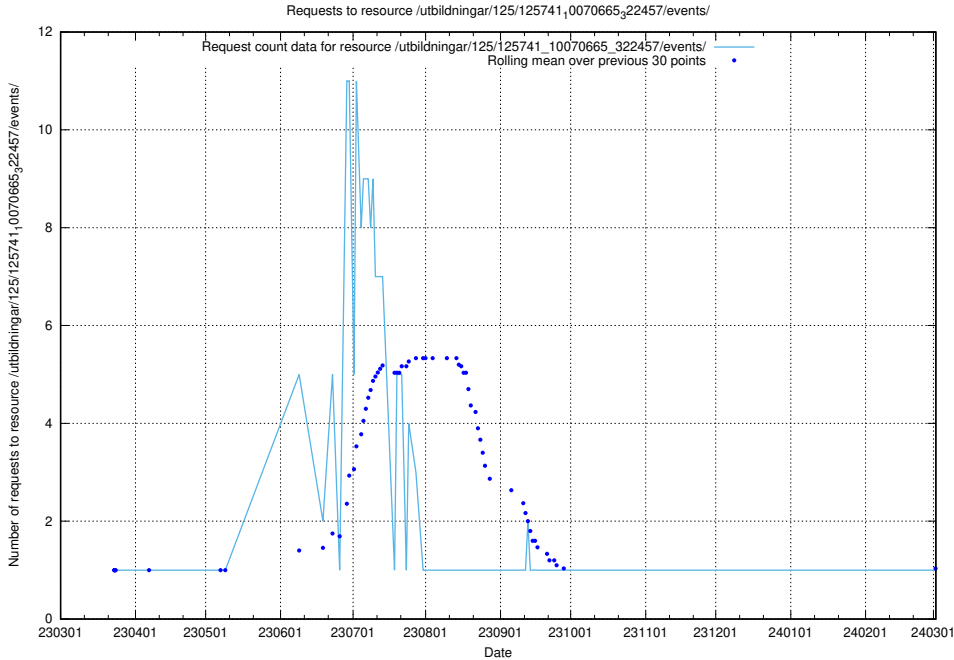

5.7405 Usage of /utbildningar/125/125741_10070665_322457/events/

Here, we count the number of requests to resource /utbildningar/125/125741_10070665_322457/events/

5.7406 Usage of /utbildningar/125/125741_10070665_322457/