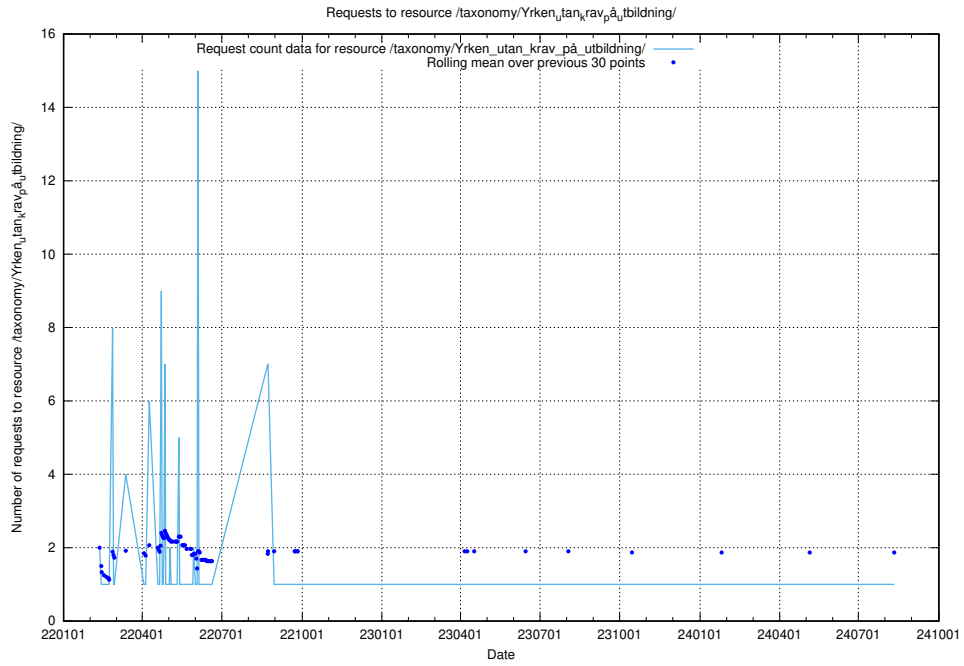

Here, we count the number of requests to resource /utbildningar/124/124518_10065860_321030/.

5.2337 Usage of /taxonomy/Yrken_utan_krav_på_utbildning/

Here, we count the number of requests to resource /taxonomy/Yrken_utan_krav_på_utbildning/.