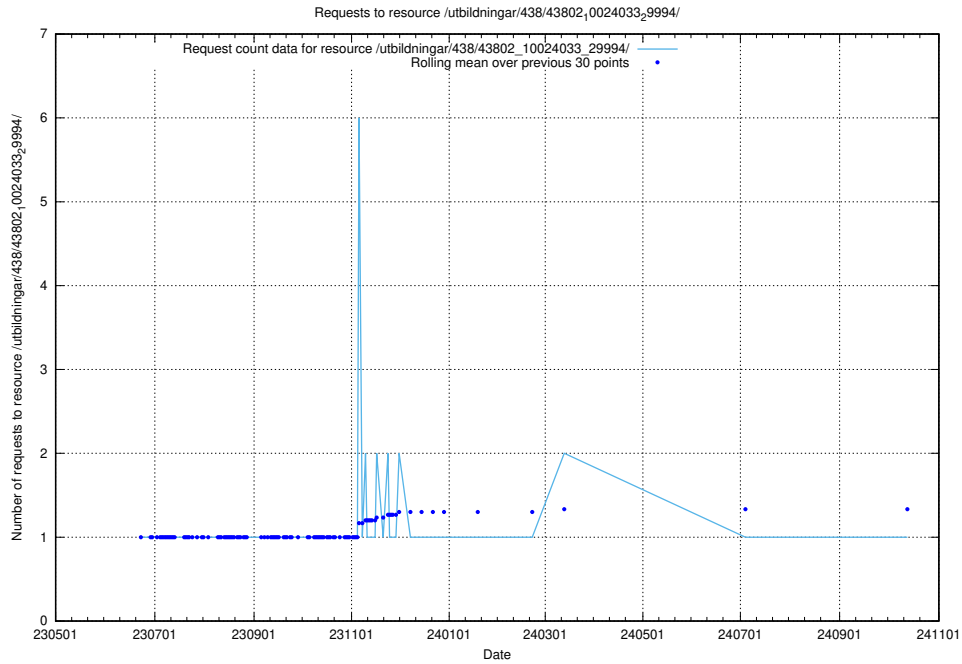

5.6458 Usage of /utbildningar/438/43802_10024033_29994/

Here, we count the number of requests to resource /utbildningar/438/43802_10024033_29994/.