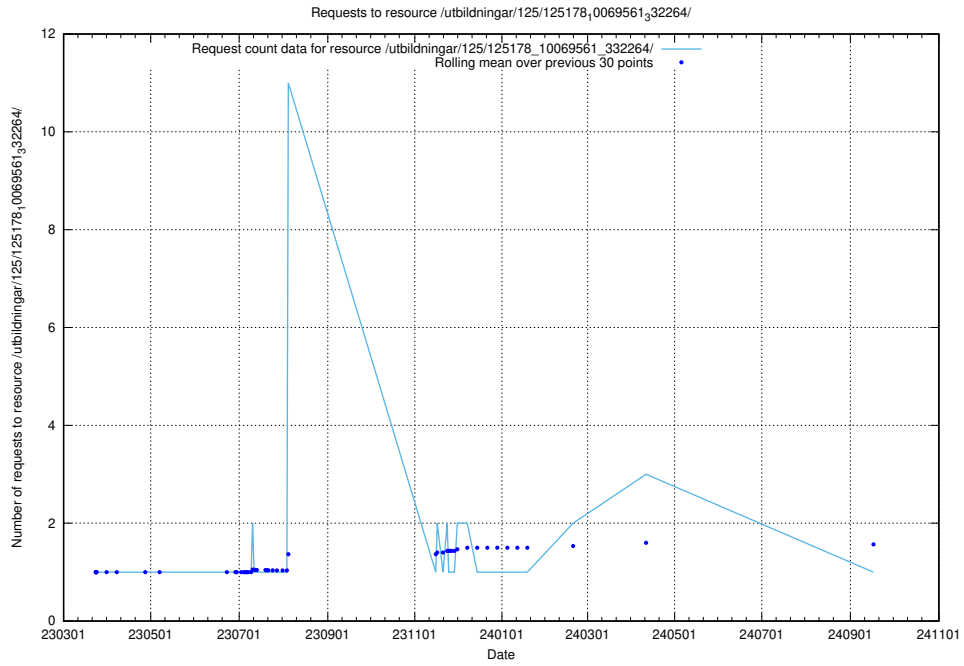

5.1224 Usage of /utbildningar/125/125178_10069464_318666/events/

Here, we count the number of requests to resource /utbildningar/125/125178_10069464_318666/events/

5.1225 Usage of /utbildningar/125/125178_10069464_318666/