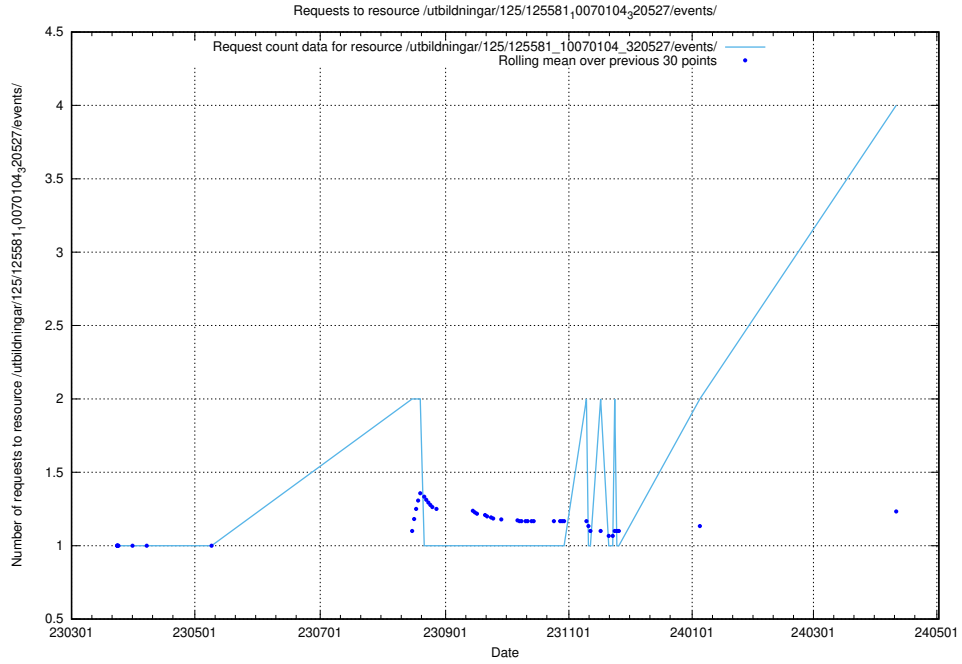

5.273 Usage of /utbildningar/125/125581_10070104_320527/events/

Here, we count the number of requests to resource /utbildningar/125/125581_10070104_320527/events/

5.274 Usage of /utbildningar/125/125577_10070102_320524/