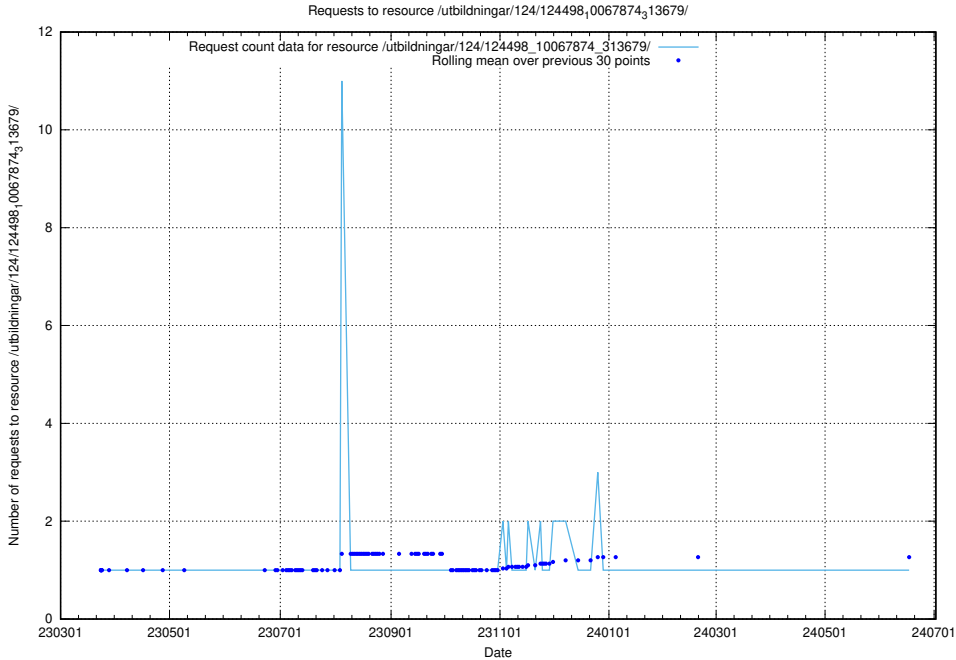

5.3543 Usage of /utbildningar/124/124498_10067874_313679/

Here, we count the number of requests to resource /utbildningar/124/124498_10067874_313679/.

5.3544 Usage of /taxonomy/Yrkesbenämningar/

Here, we count the number of requests to resource /taxonomy/Yrkesbenämningar/.