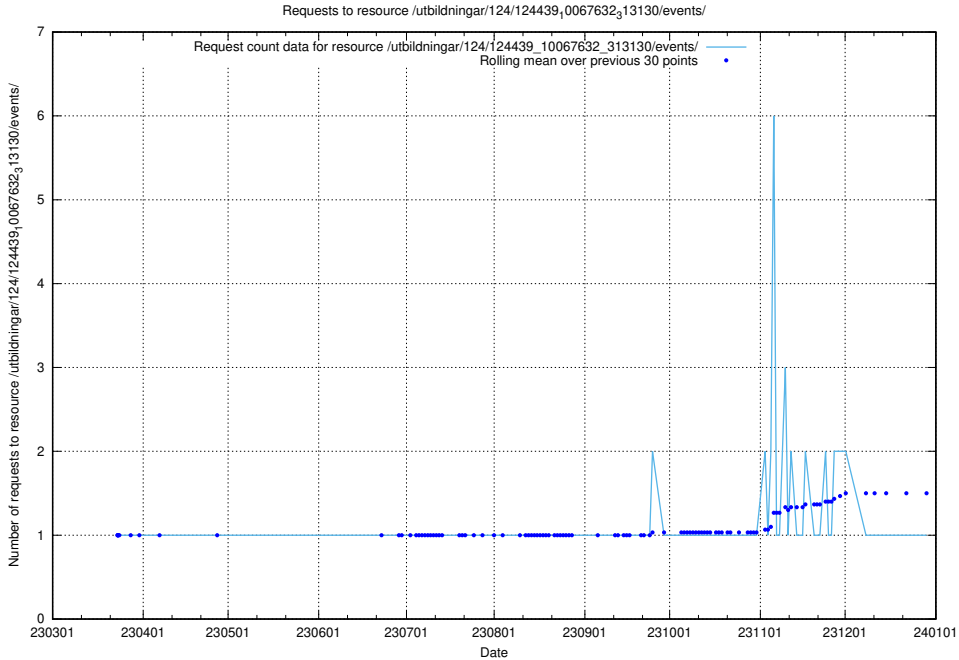

5.4547 Usage of /utbildningar/124/124439_10067632_313130/events/

Here, we count the number of requests to resource /utbildningar/124/124439_10067632_313130/events/