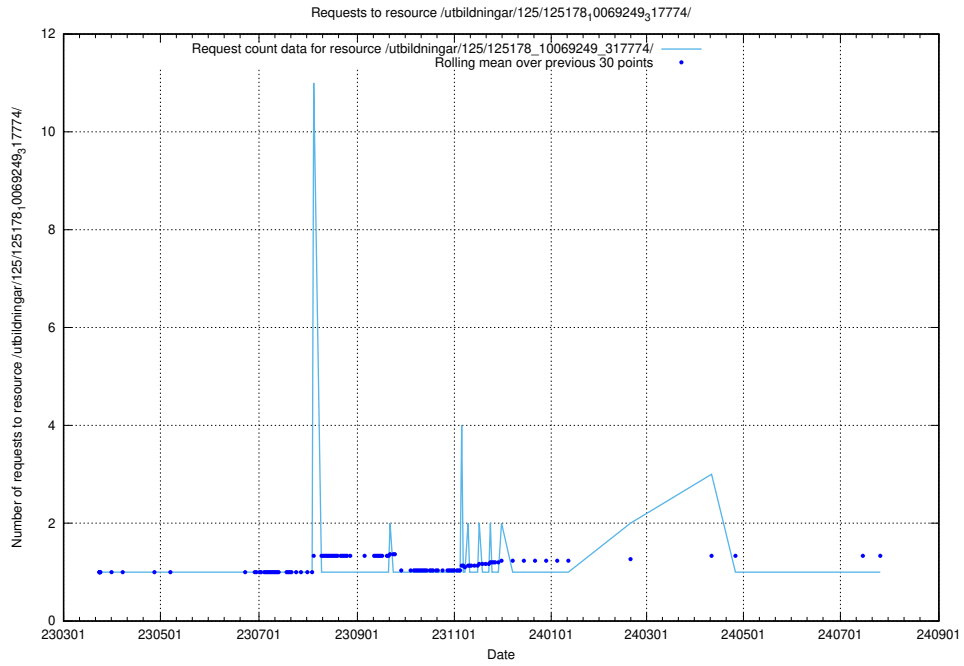

5.1229 Usage of /utbildningar/125/125178_10069249_317774/

Here, we count the number of requests to resource /utbildningar/125/125178_10069249_317774/.