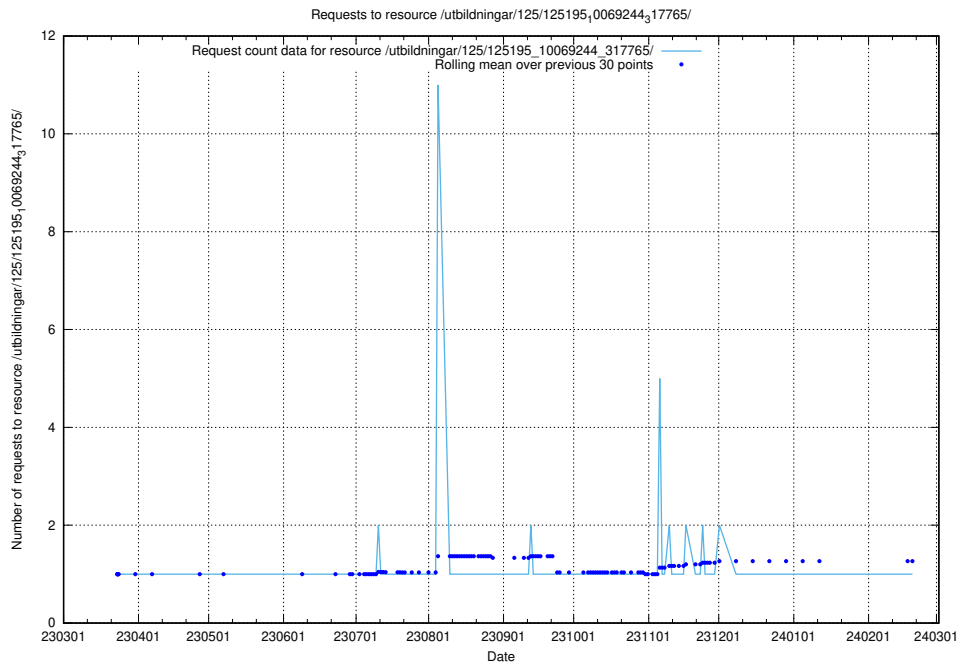

5.1219 Usage of /utbildningar/125/125195_10069244_317765/

Here, we count the number of requests to resource /utbildningar/125/125195_10069244_317765/.