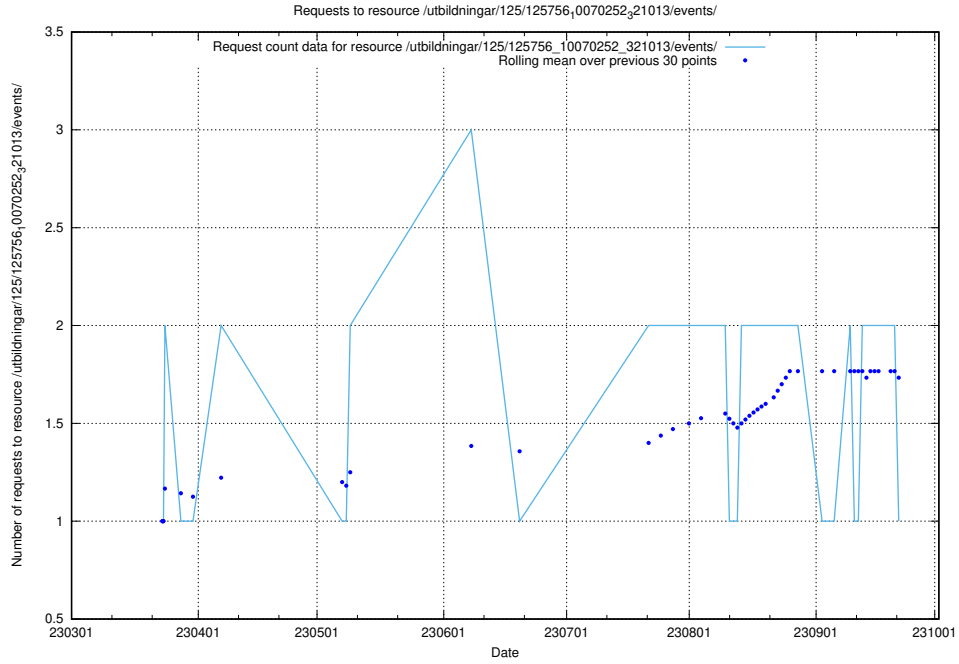

5.7368 Usage of /utbildningar/125/125756_10070252_321013/events/

Here, we count the number of requests to resource /utbildningar/125/125756_10070252_321013/events/

5.7369 Usage of /utbildningar/125/125755_10070243_320988/