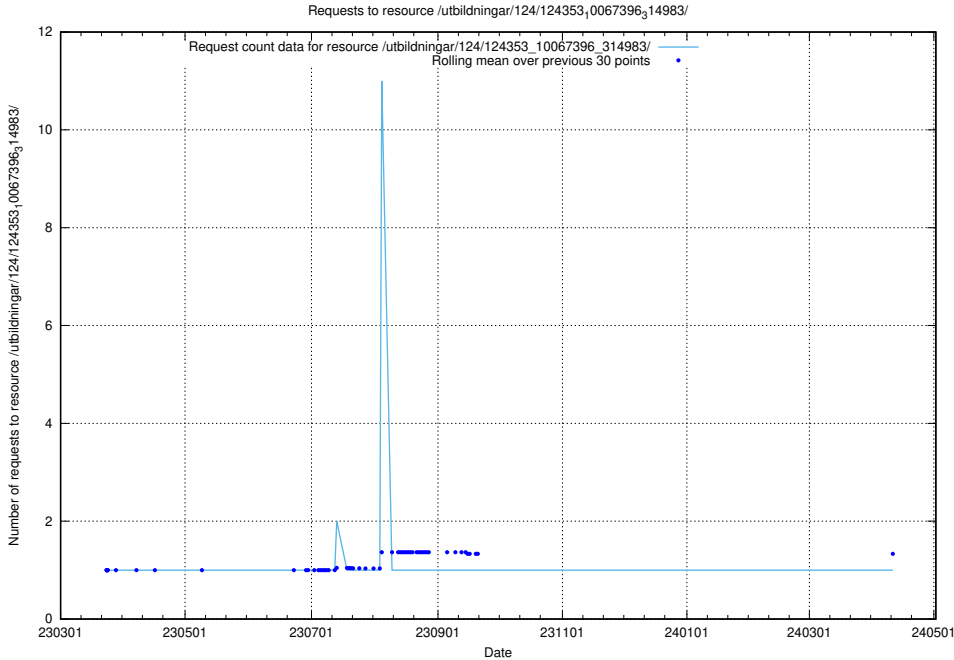

5.4812 Usage of /utbildningar/124/124353_10067396_314983/

Here, we count the number of requests to resource /utbildningar/124/124353_10067396_314983/.

5.4813 Usage of /taxonomy/version/4/query/all-concepts/