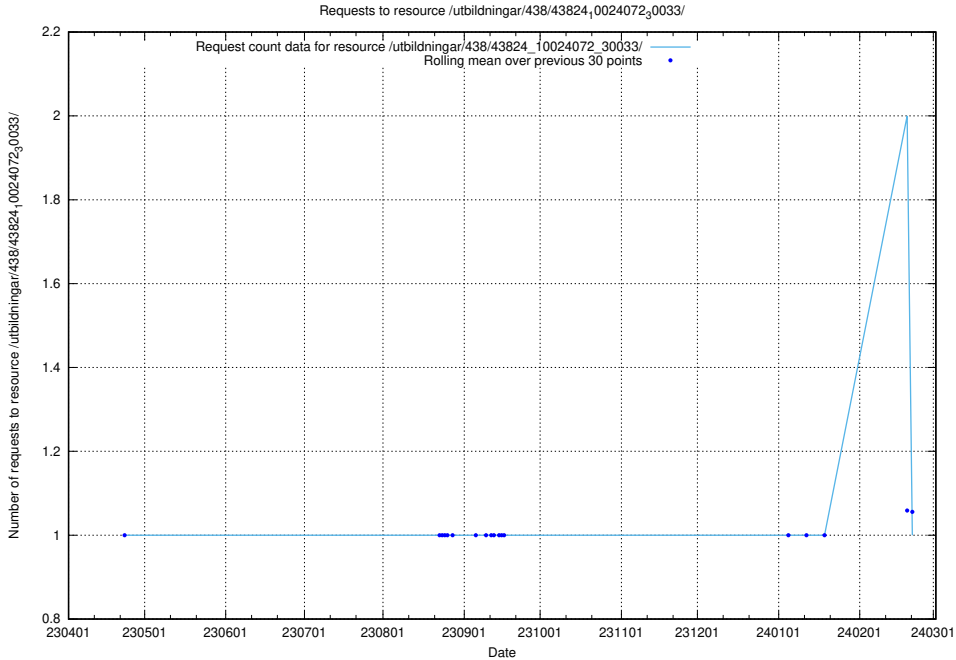

5.6887 Usage of /utbildningar/438/43824_10024072_30033/

Here, we count the number of requests to resource /utbildningar/438/43824_10024072_30033/.