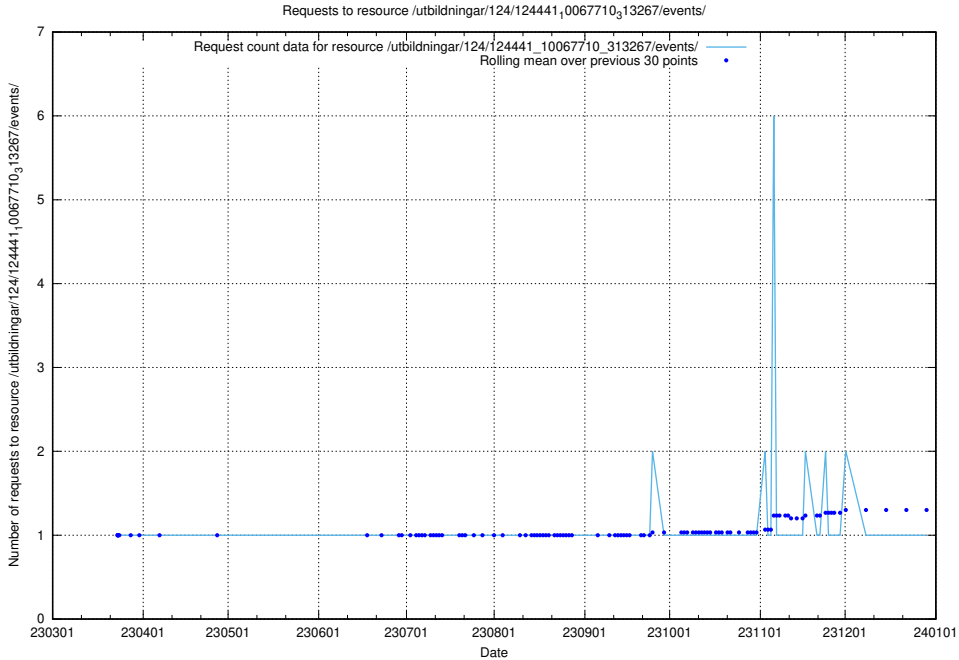

5.4427 Usage of /utbildningar/124/124441_10067710_313267/events/

Here, we count the number of requests to resource /utbildningar/124/124441_10067710_313267/events/