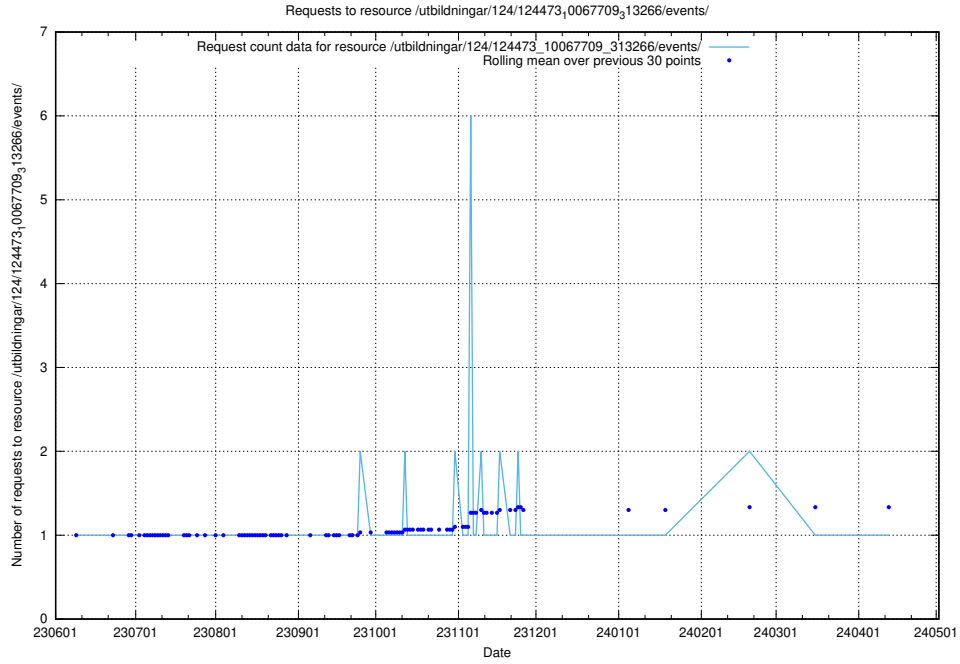

5.6765 Usage of /utbildningar/124/124473_10067709_313266/events/

Here, we count the number of requests to resource /utbildningar/124/124473_10067709_313266/events/

5.6766 Usage of /utbildningar/124/124472_10067559_312983/