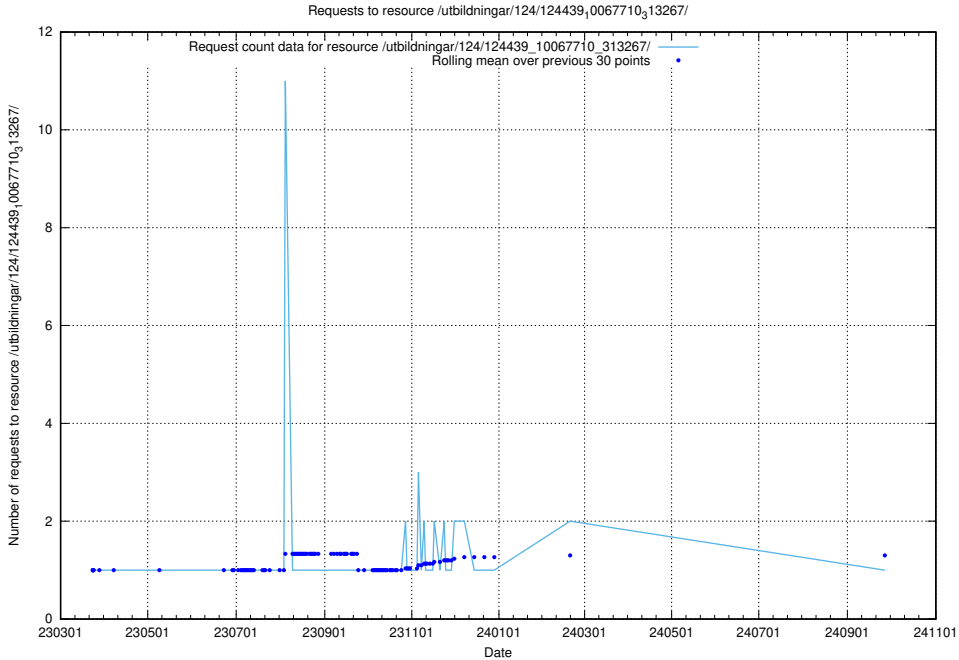

5.4539 Usage of /utbildningar/124/124439_10067710_313267/

Here, we count the number of requests to resource /utbildningar/124/124439_10067710_313267/.