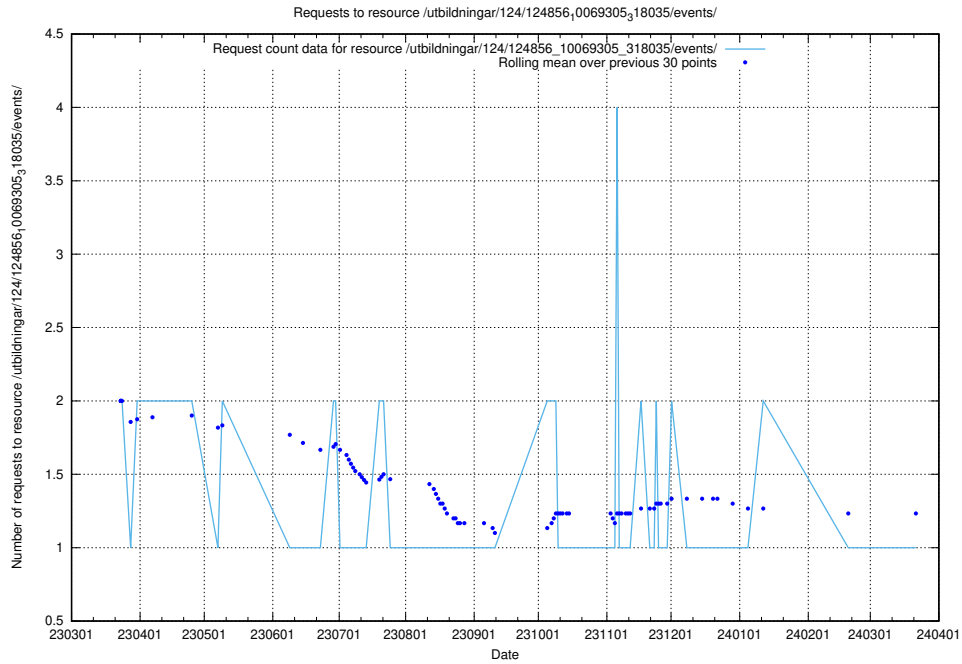

5.7199 Usage of /utbildningar/124/124856_10069305_318035/events/

Here, we count the number of requests to resource /utbildningar/124/124856_10069305_318035/events/

5.7200 Usage of /utbildningar/124/124856_10068480_315779/events/