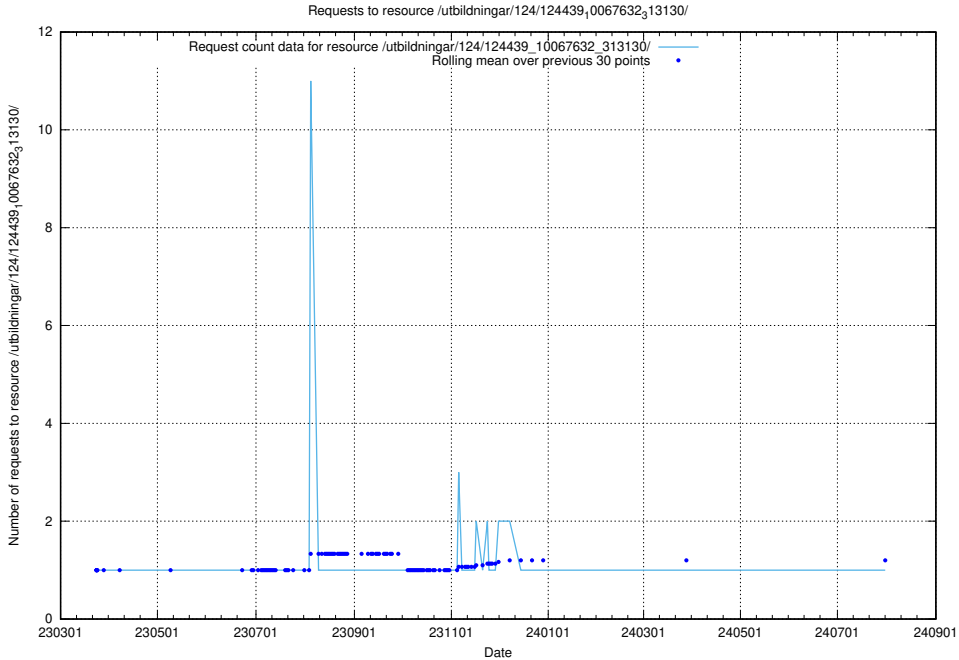

5.4554 Usage of /utbildningar/124/124439_10067632_313130/

Here, we count the number of requests to resource /utbildningar/124/124439_10067632_313130/.