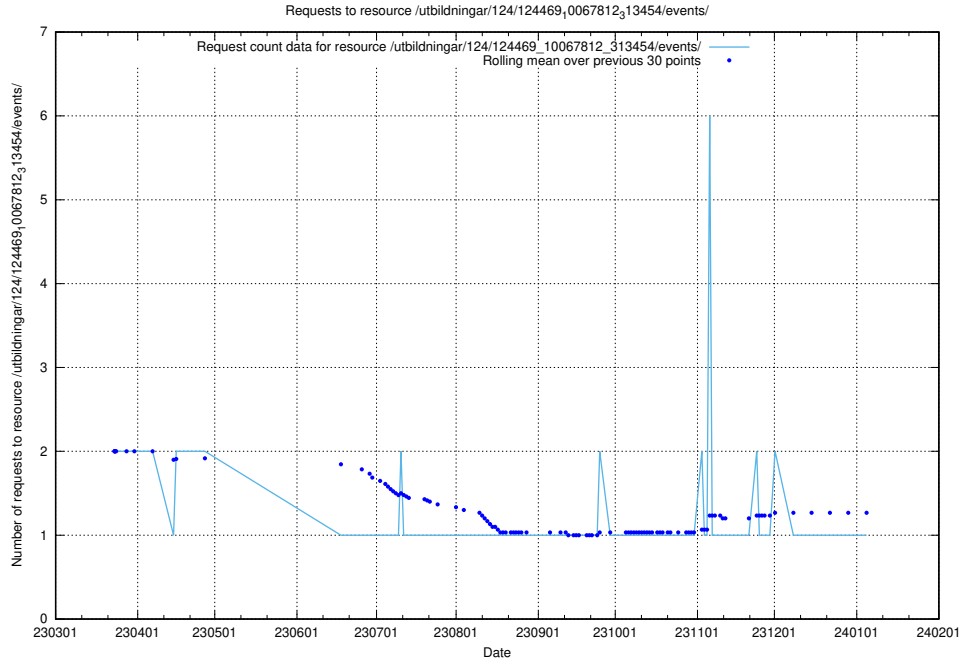

5.7213 Usage of /utbildningar/124/124469_10067812_313454/events/

Here, we count the number of requests to resource /utbildningar/124/124469_10067812_313454/events/

5.7214 Usage of /utbildningar/124/124361_10067396_314983/