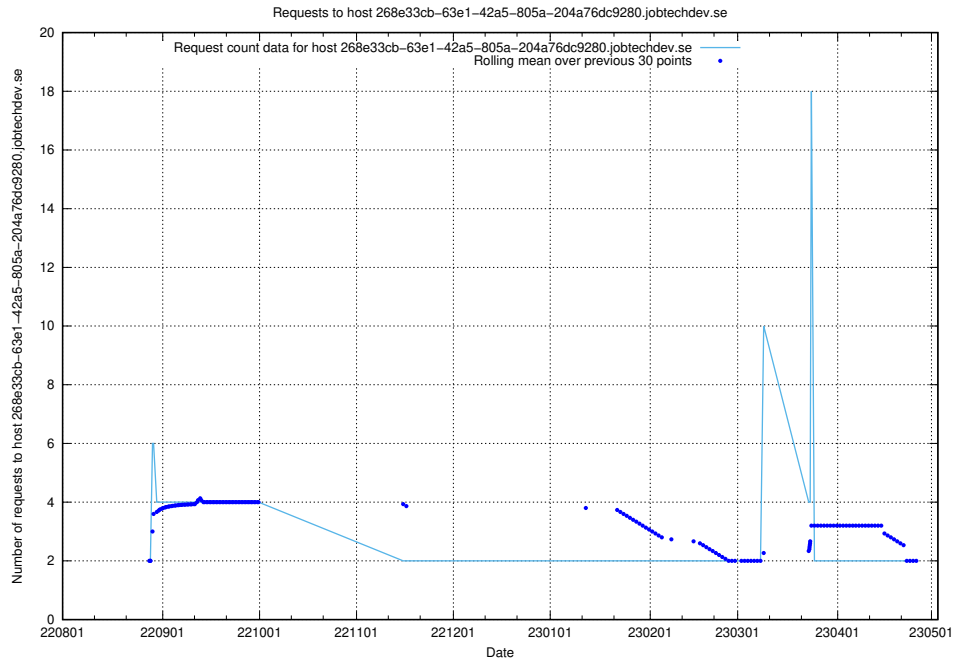

7.343 Usage of 268e33cb-63e1-42a5-805a-204a76dc9280.jobtechdev.se

Here, we count the number of requests to host 268e33cb-63e1-42a5-805a-204a76dc9280.jobtechdev.se.

7.344 Usage of phpldap-onprem.jobtechdev.se