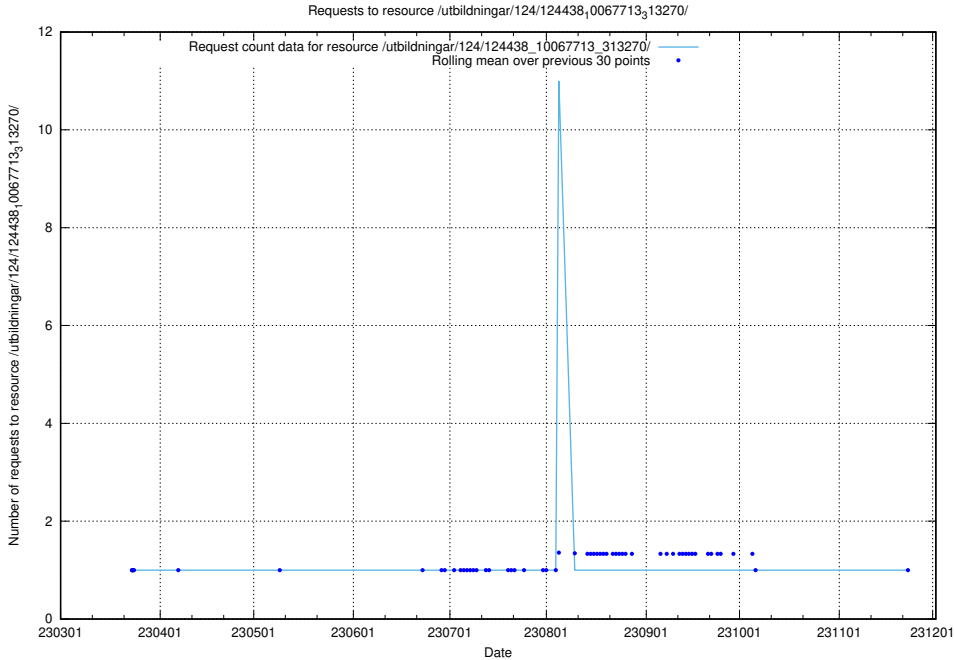

5.4572 Usage of /utbildningar/124/124438_10067713_313270/

Here, we count the number of requests to resource /utbildningar/124/124438_10067713_313270/.