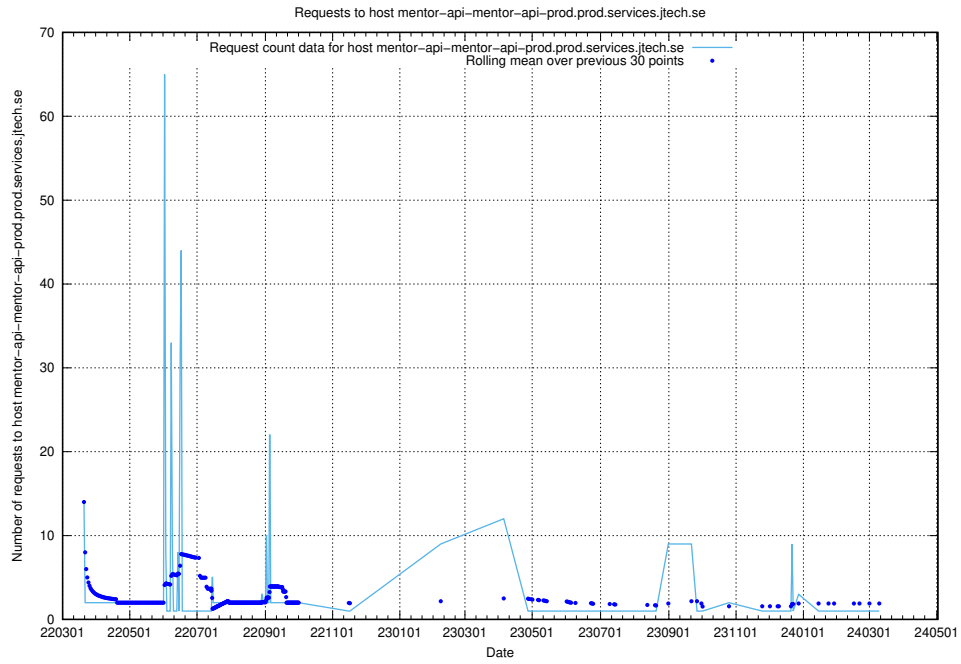

7.649 Usage of mentor-api-mentor-api-prod.prod.services.jtech.se

Here, we count the number of requests to host mentor-api-mentor-api-prod.prod.services.jtech.se.