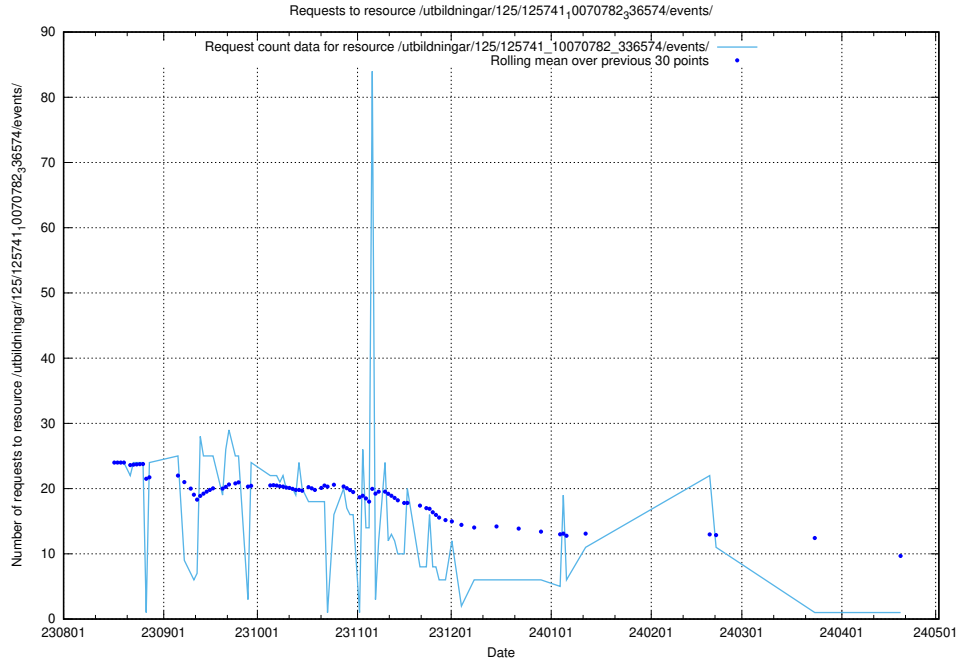

5.5659 Usage of /utbildningar/125/125741_10070782_336574/events/

Here, we count the number of requests to resource /utbildningar/125/125741_10070782_336574/events/