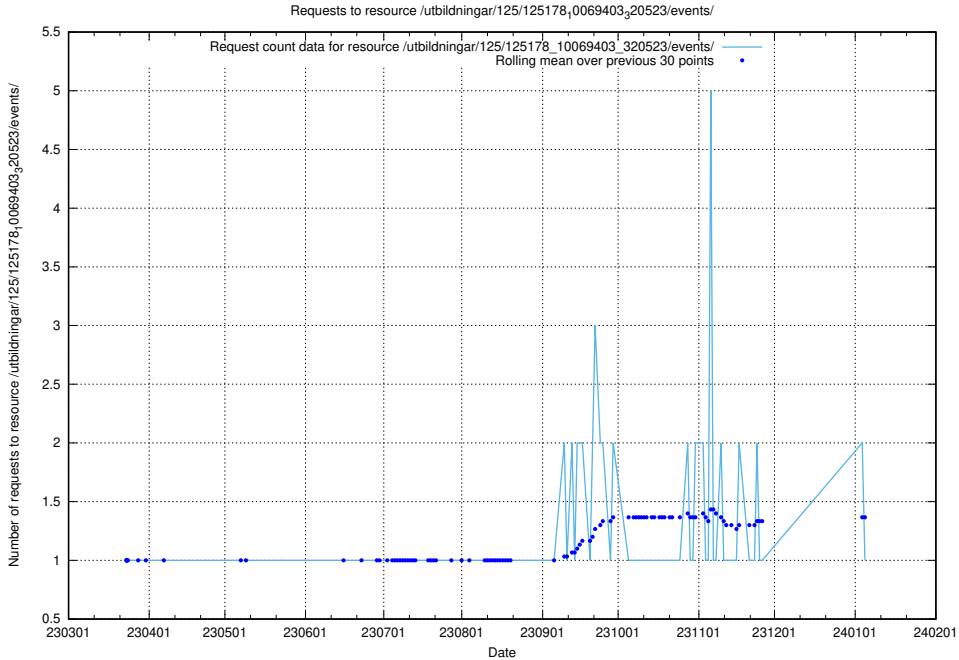

5.1226 Usage of /utbildningar/125/125178_10069403_320523/events/

Here, we count the number of requests to resource /utbildningar/125/125178_10069403_320523/events/