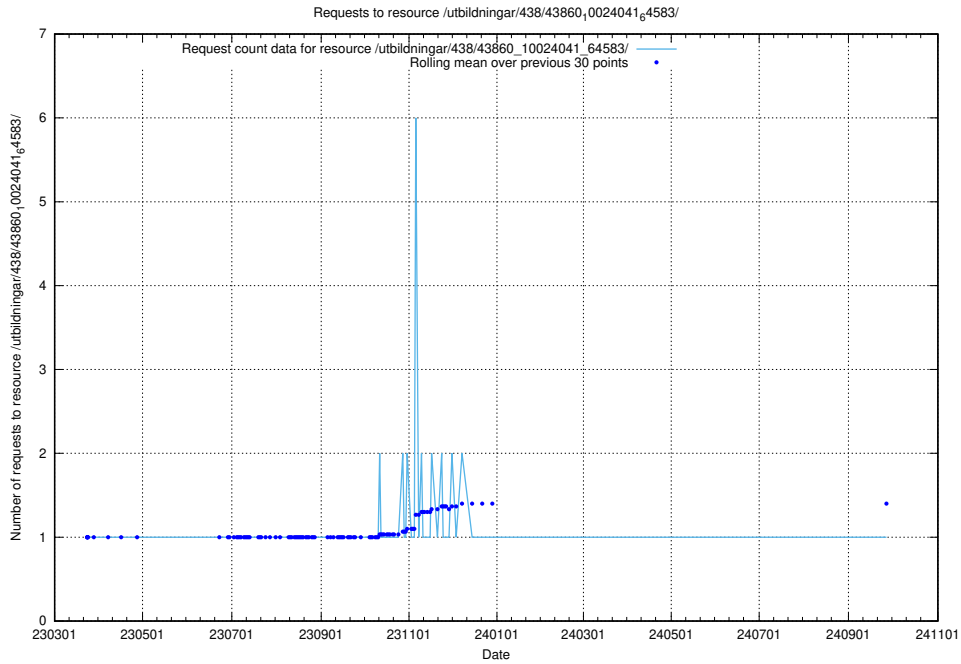

5.7236 Usage of /utbildningar/438/43860_10024041_64583/

Here, we count the number of requests to resource /utbildningar/438/43860_10024041_64583/.