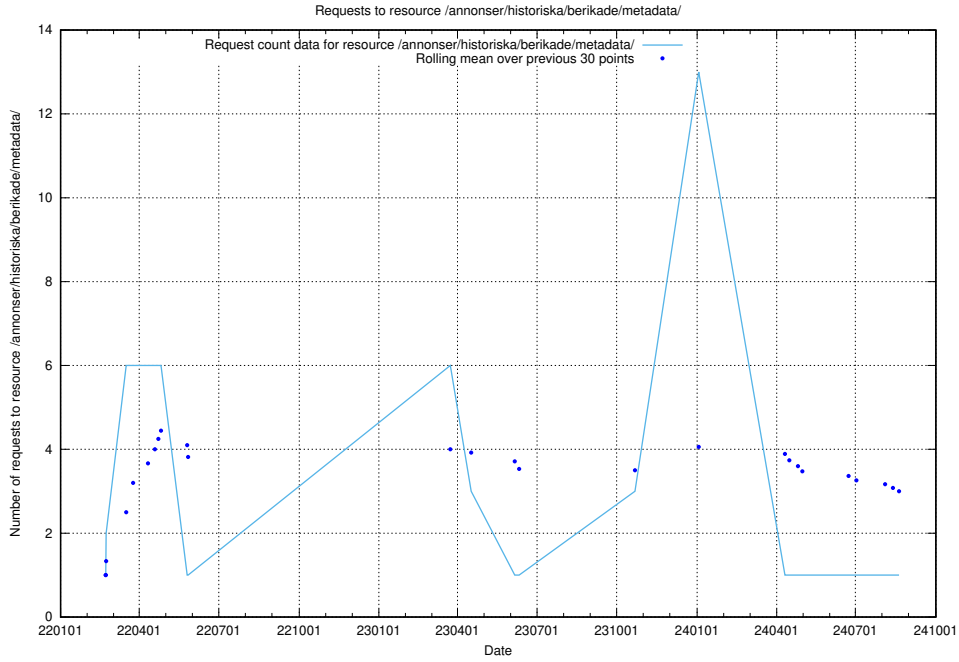

5.1854 Usage of /annonser/historiska/berikade/metadata/

Here, we count the number of requests to resource /annonser/historiska/berikade/metadata/.