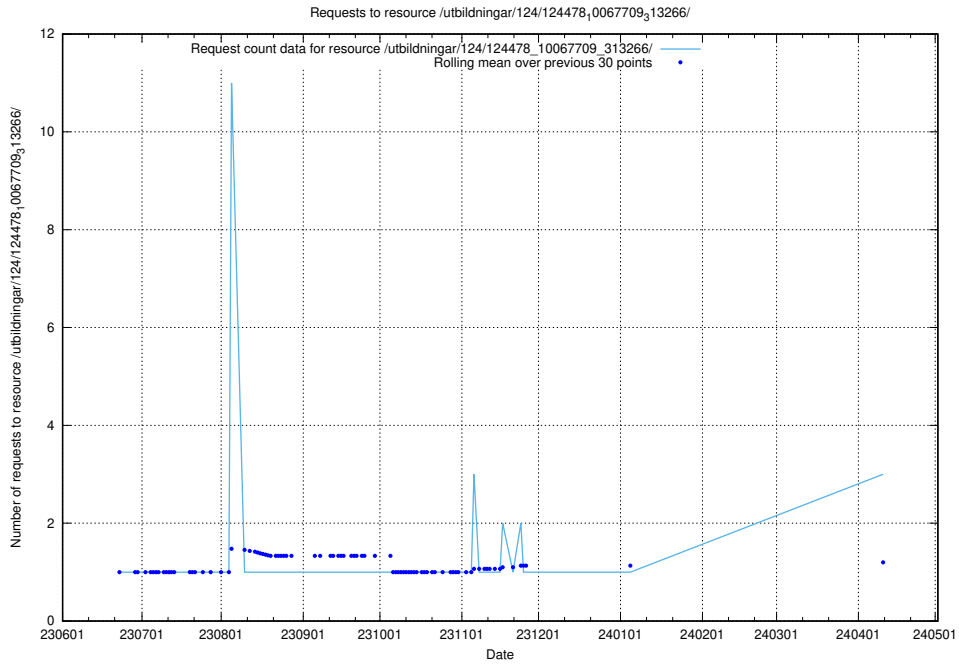

5.518 Usage of /utbildningar/124/124478_10067709_313266/

Here, we count the number of requests to resource /utbildningar/124/124478_10067709_313266/.