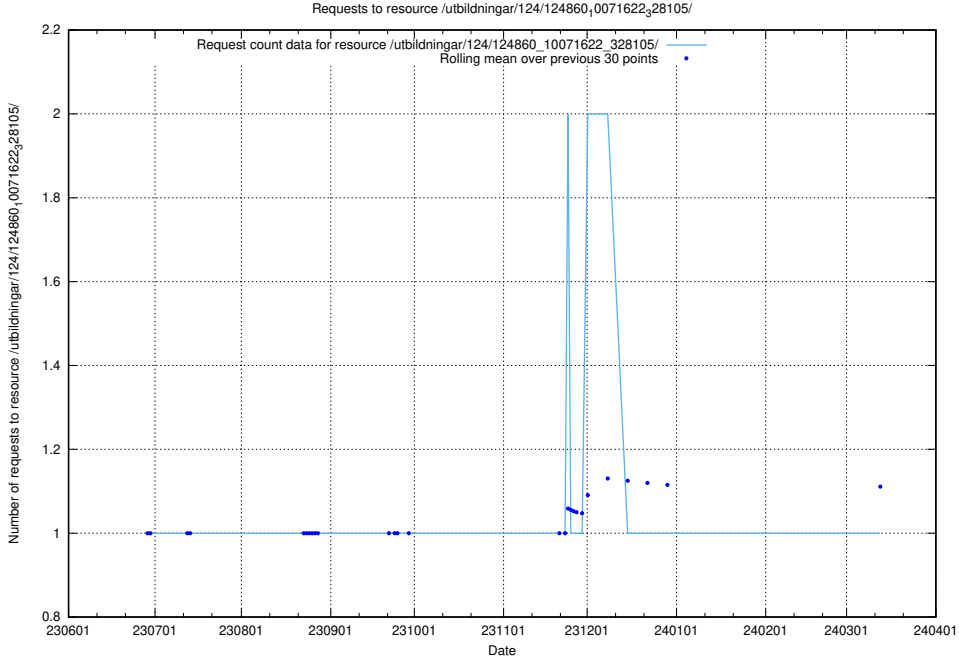

5.6364 Usage of /utbildningar/124/124860_10071622_328105/

Here, we count the number of requests to resource /utbildningar/124/124860_10071622_328105/.

5.6365 Usage of /utbildningar/124/124860_10068689_316240/events/