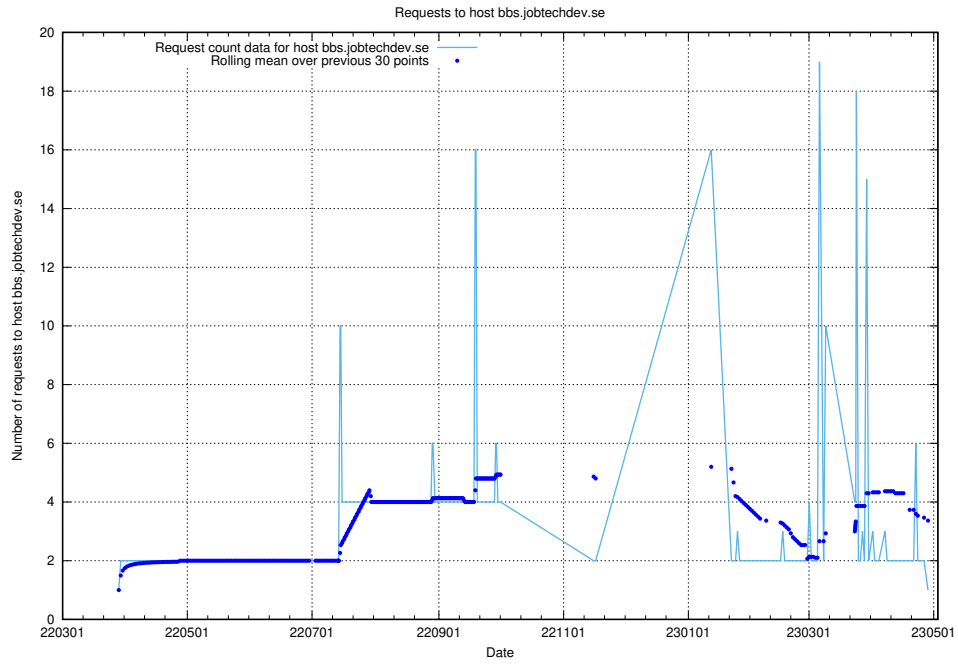

7.648 Usage of default-route-openshift-image-registry.prod.services.jtech.se

Here, we count the number of requests to host default-route-openshift-image-registry.prod.services.jtech.se.

7.649 Usage of mentor-api-mentor-api-prod.prod.services.jtech.se