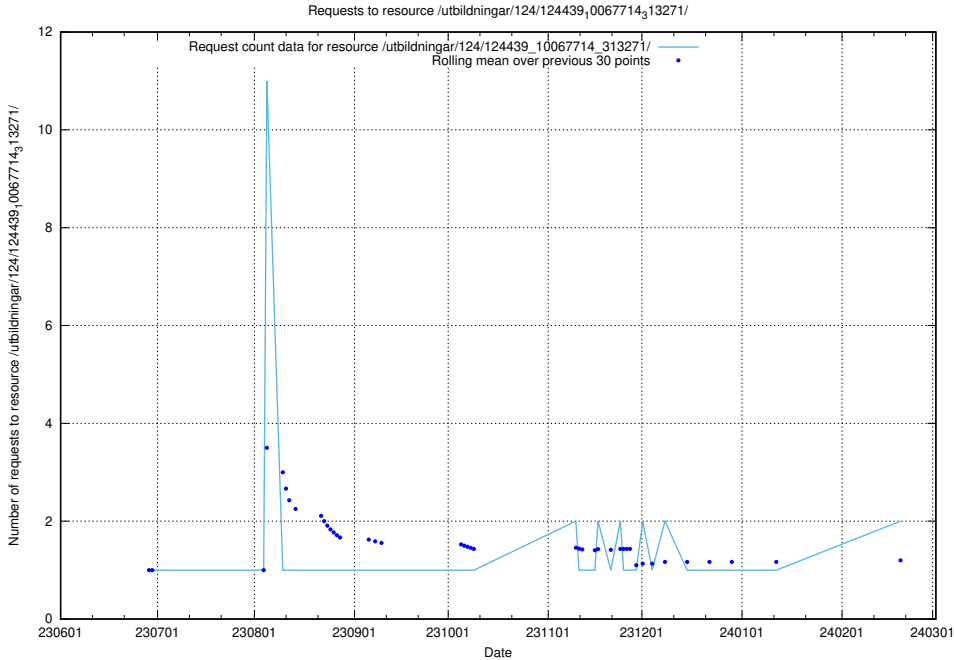

5.936 Usage of /utbildningar/124/124439_10067714_313271/

Here, we count the number of requests to resource /utbildningar/124/124439_10067714_313271/.