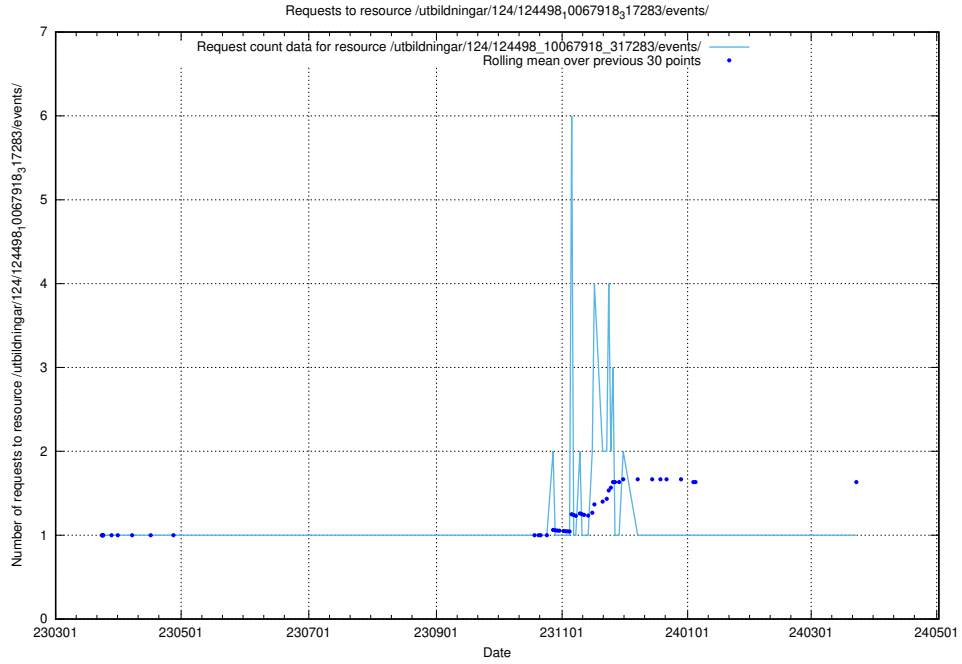

5.3497 Usage of /utbildningar/124/124498_10067918_317283/events/

Here, we count the number of requests to resource /utbildningar/124/124498_10067918_317283/events/

5.3498 Usage of /utbildningar/utb_emil/107/107018_10040737_85553/