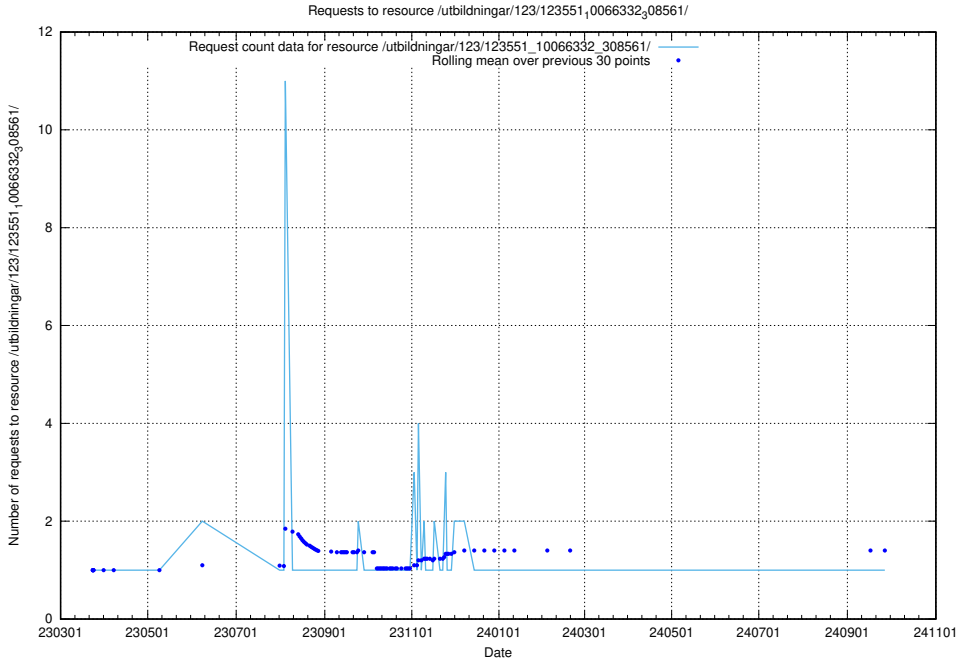

5.5379 Usage of /utbildningar/123/123551_10066332_308561/

Here, we count the number of requests to resource /utbildningar/123/123551_10066332_308561/.