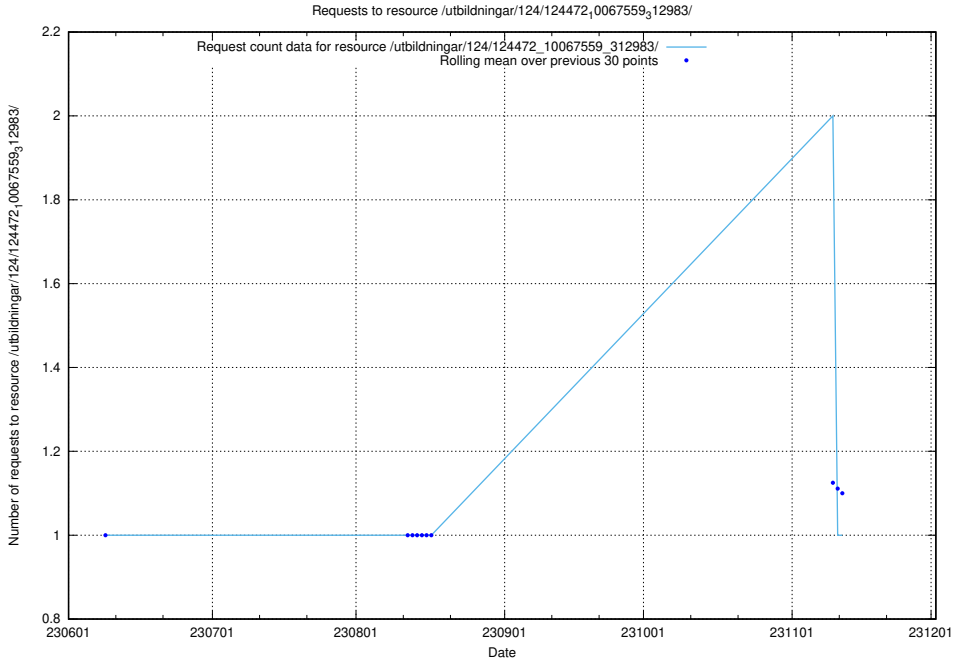

5.6766 Usage of /utbildningar/124/124472_10067559_312983/

Here, we count the number of requests to resource /utbildningar/124/124472_10067559_312983/.