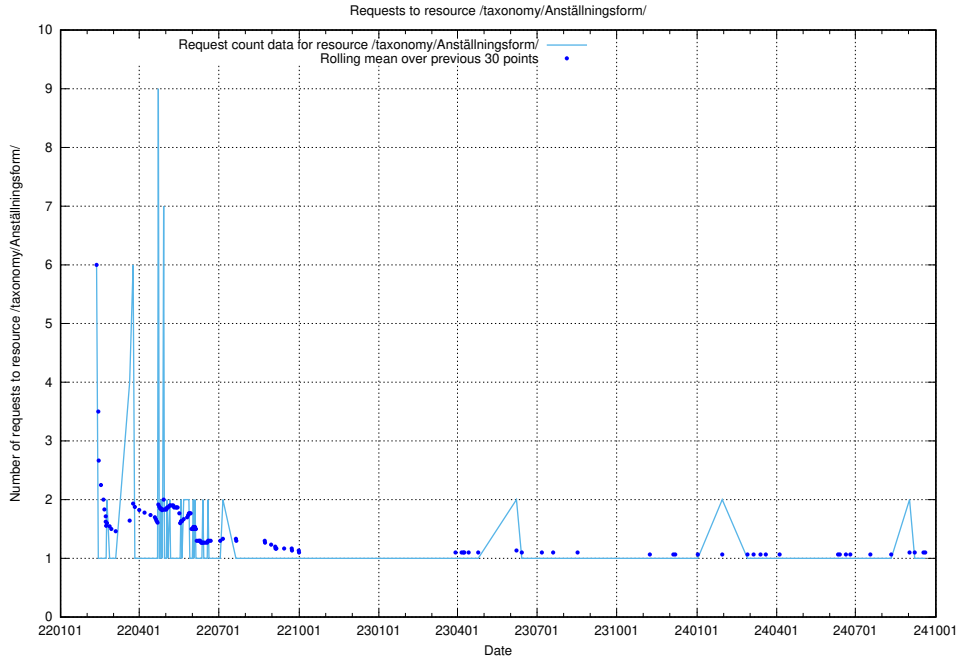

5.2227 Usage of /utbildningar/124/124519_10065866_297866/

Here, we count the number of requests to resource /utbildningar/124/124519_10065866_297866/.

5.2228 Usage of /taxonomy/Anställningsform/

Here, we count the number of requests to resource /taxonomy/Anställningsform/.