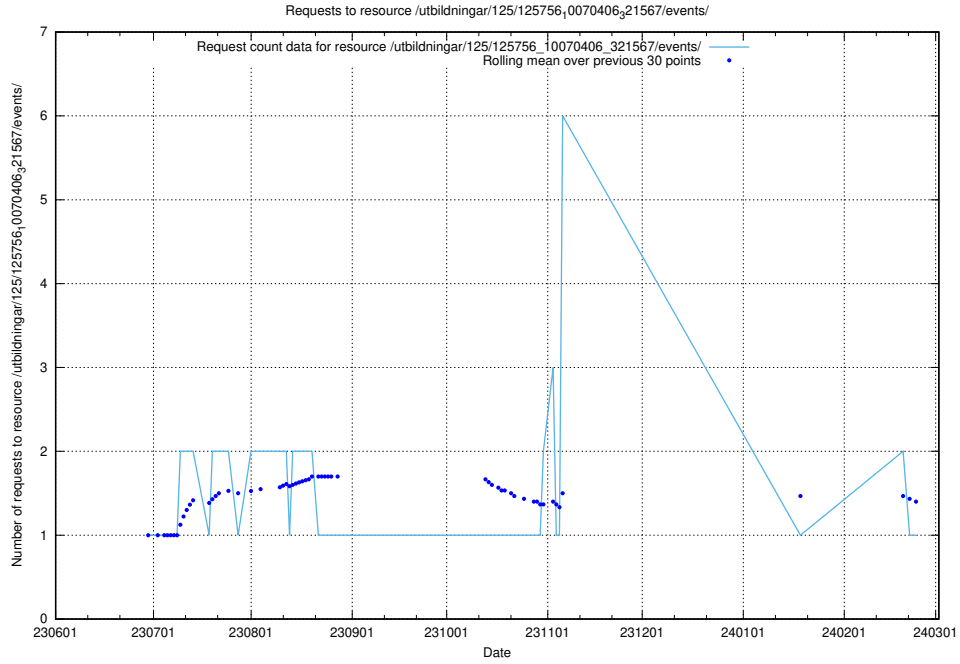

5.6262 Usage of /utbildningar/125/125756_10070406_321567/events/

Here, we count the number of requests to resource /utbildningar/125/125756_10070406_321567/events/

5.6263 Usage of /utbildningar/125/125756_10070406_321567/