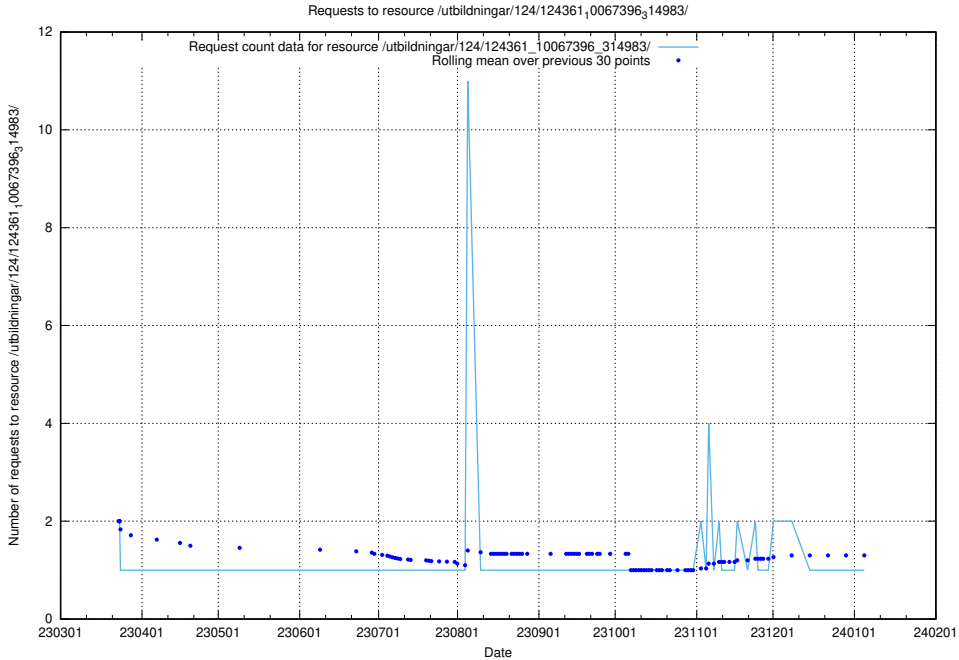

5.7214 Usage of /utbildningar/124/124361_10067396_314983/

Here, we count the number of requests to resource /utbildningar/124/124361_10067396_314983/.