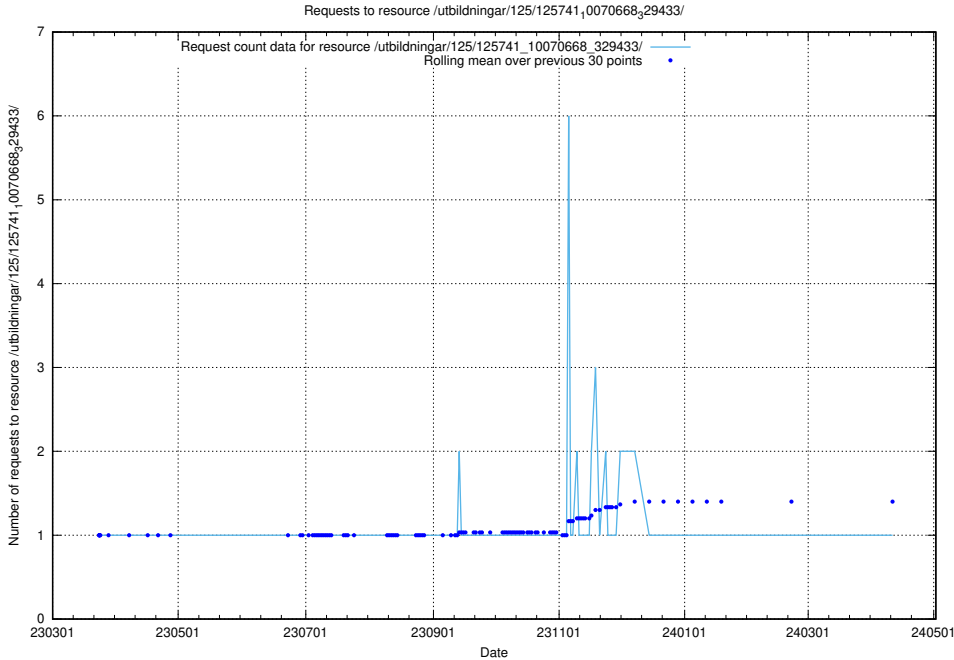

5.7405 Usage of /utbildningar/125/125741_10070665_322457/events/

Here, we count the number of requests to resource /utbildningar/125/125741_10070665_322457/events/

5.7406 Usage of /utbildningar/125/125741_10070665_322457/