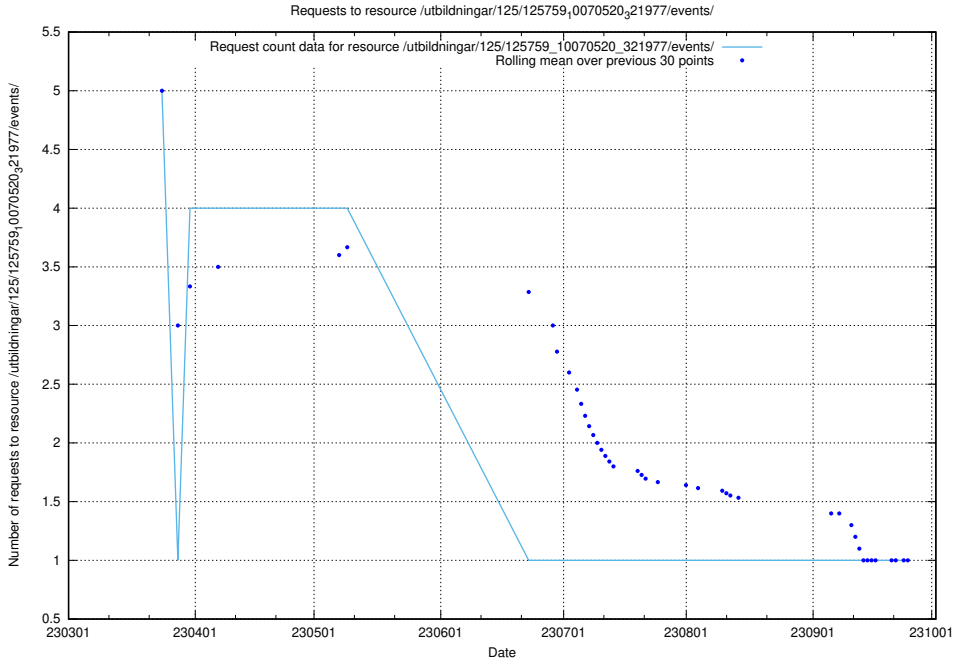

5.6945 Usage of /utbildningar/125/125759_10070520_321977/events/

Here, we count the number of requests to resource /utbildningar/125/125759_10070520_321977/events/