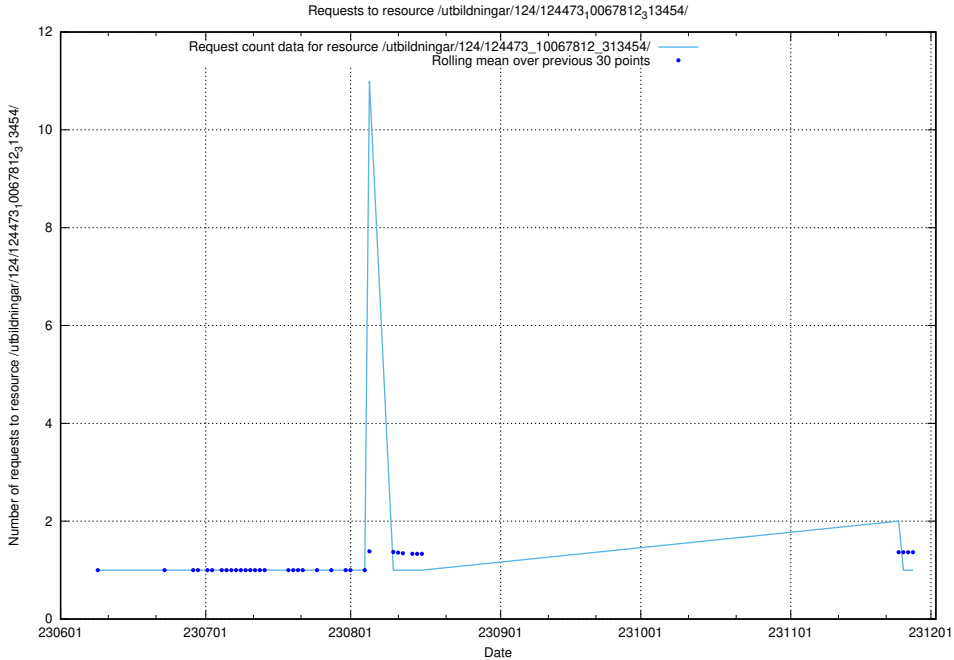

5.6765 Usage of /utbildningar/124/124473_10067709_313266/events/

Here, we count the number of requests to resource /utbildningar/124/124473_10067709_313266/events/

5.6766 Usage of /utbildningar/124/124472_10067559_312983/