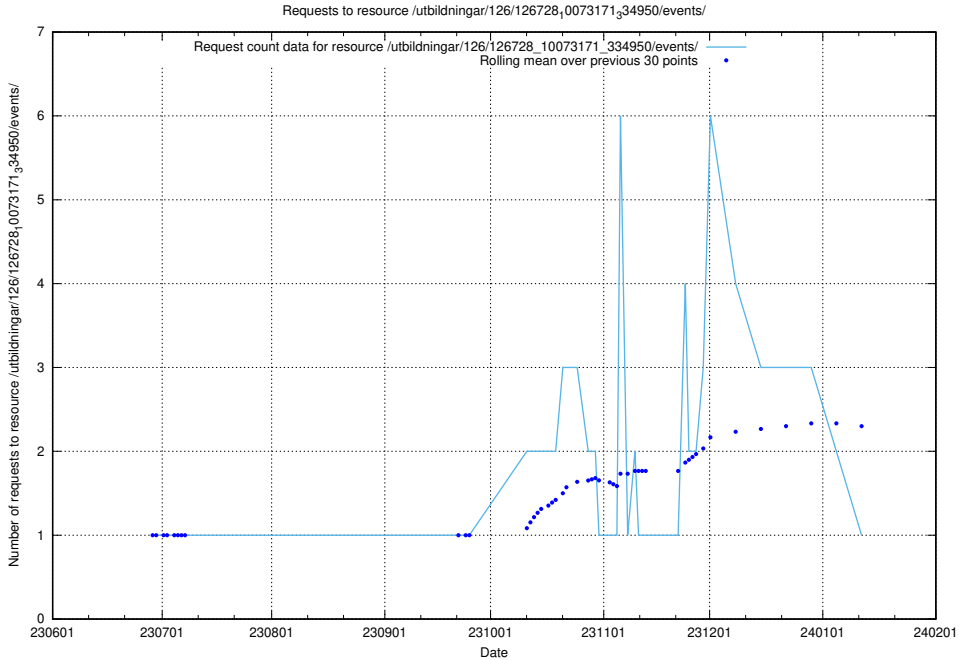

5.6326 Usage of /utbildningar/126/126728_10073171_334950/events/

Here, we count the number of requests to resource /utbildningar/126/126728_10073171_334950/events/

5.6327 Usage of /utbildningar/126/126728_10073171_334950/