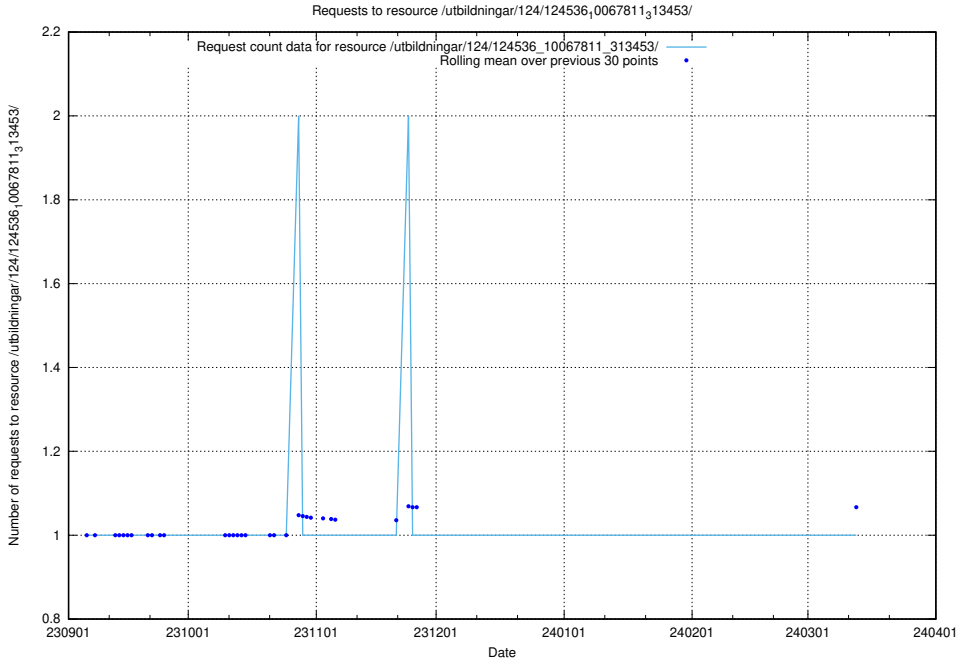

5.5569 Usage of /utbildningar/124/124536_10067811_313453/

Here, we count the number of requests to resource /utbildningar/124/124536_10067811_313453/.