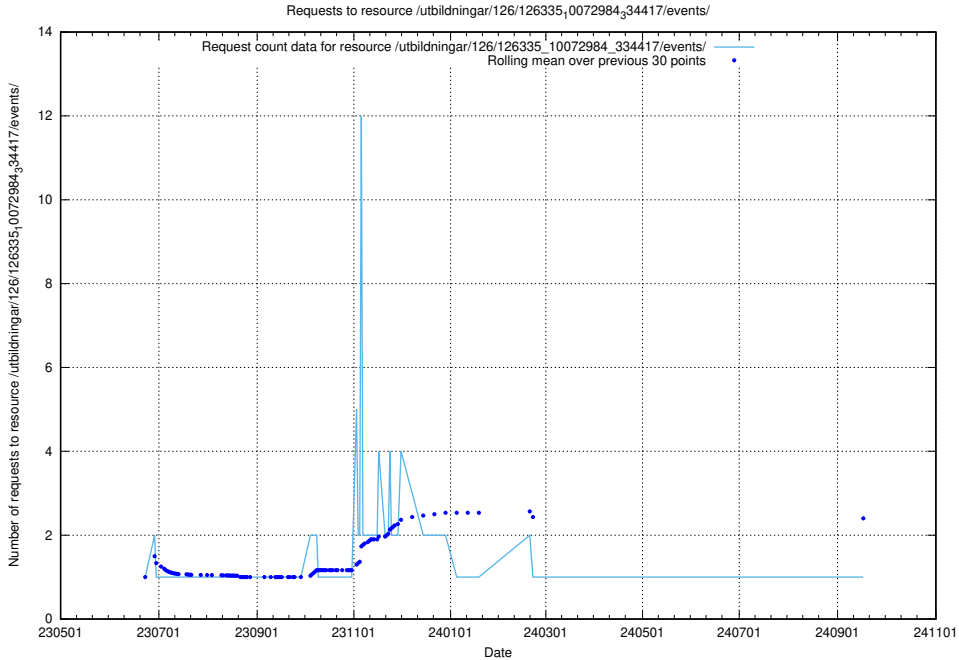

5.6529 Usage of /utbildningar/126/126335_10072984_334417/events/

Here, we count the number of requests to resource /utbildningar/126/126335_10072984_334417/events/