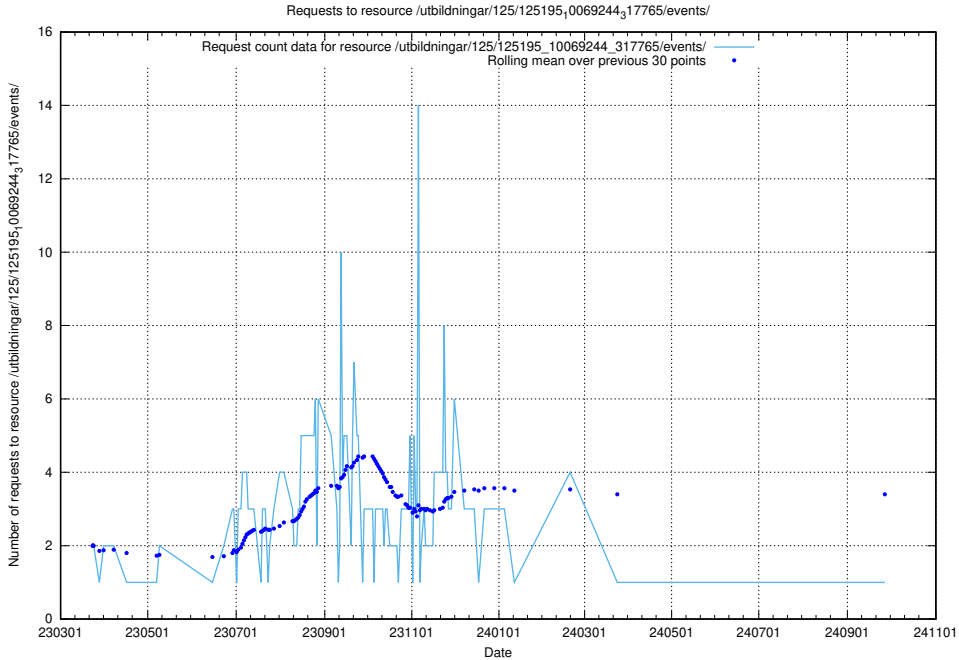

5.7199 Usage of /utbildningar/124/124856_10069305_318035/events/

Here, we count the number of requests to resource /utbildningar/124/124856_10069305_318035/events/

5.7200 Usage of /utbildningar/124/124856_10068480_315779/events/