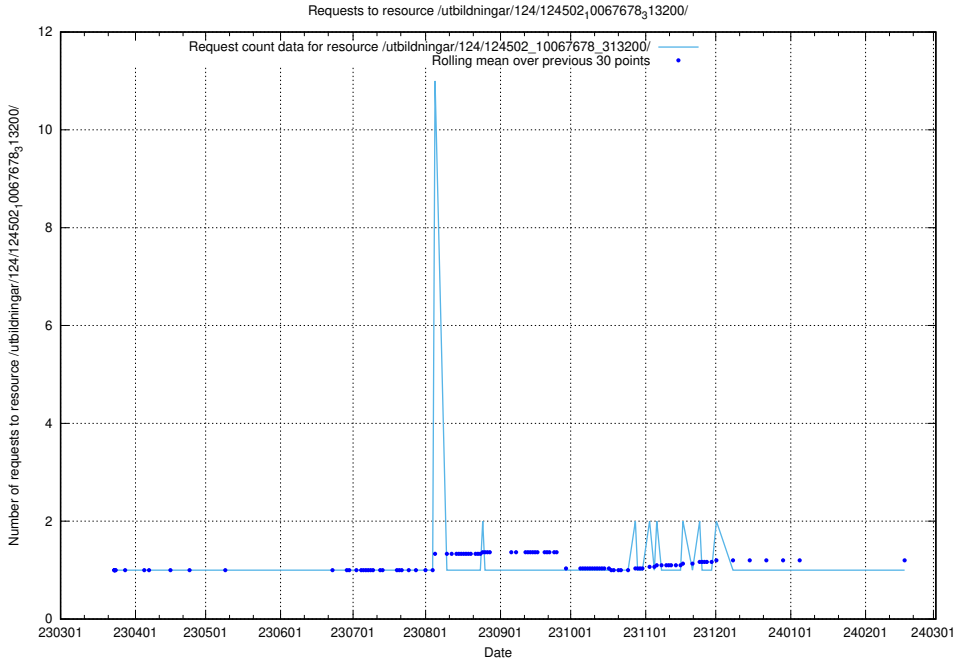

5.3096 Usage of /utbildningar/124/124502_10067678_313200/

Here, we count the number of requests to resource /utbildningar/124/124502_10067678_313200/.