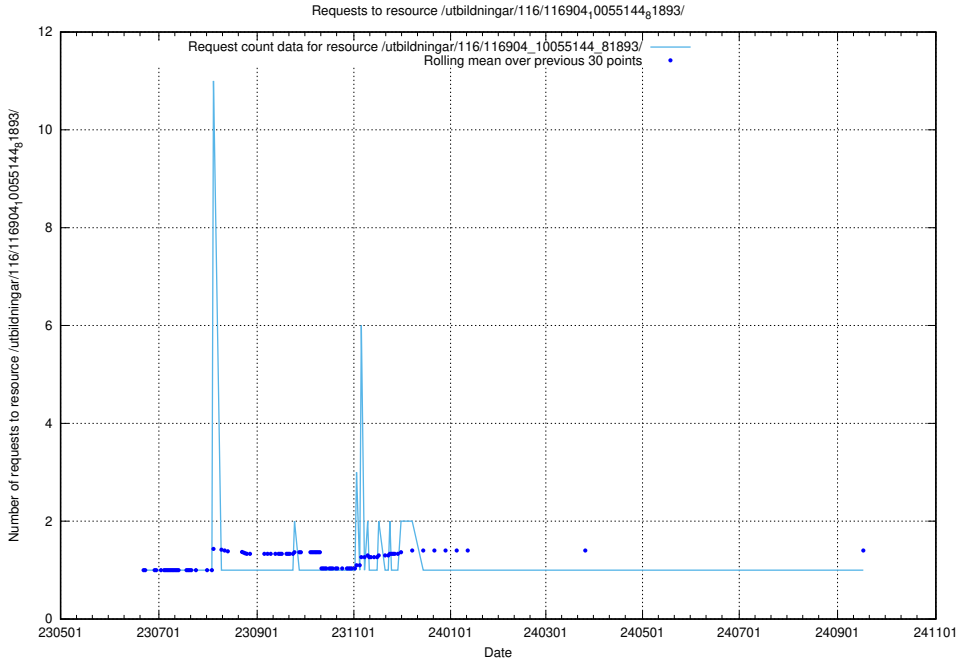

5.6725 Usage of /utbildningar/116/116904_10055144_81893/

Here, we count the number of requests to resource /utbildningar/116/116904_10055144_81893/.