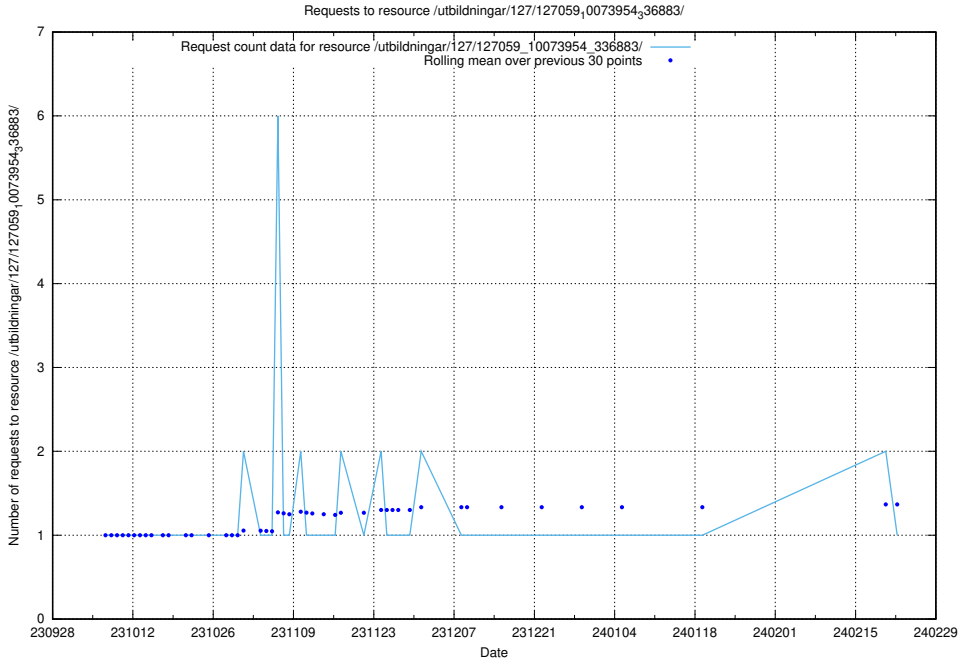

5.5308 Usage of /utbildningar/127/127059_10073954_336883/

Here, we count the number of requests to resource /utbildningar/127/127059_10073954_336883/.