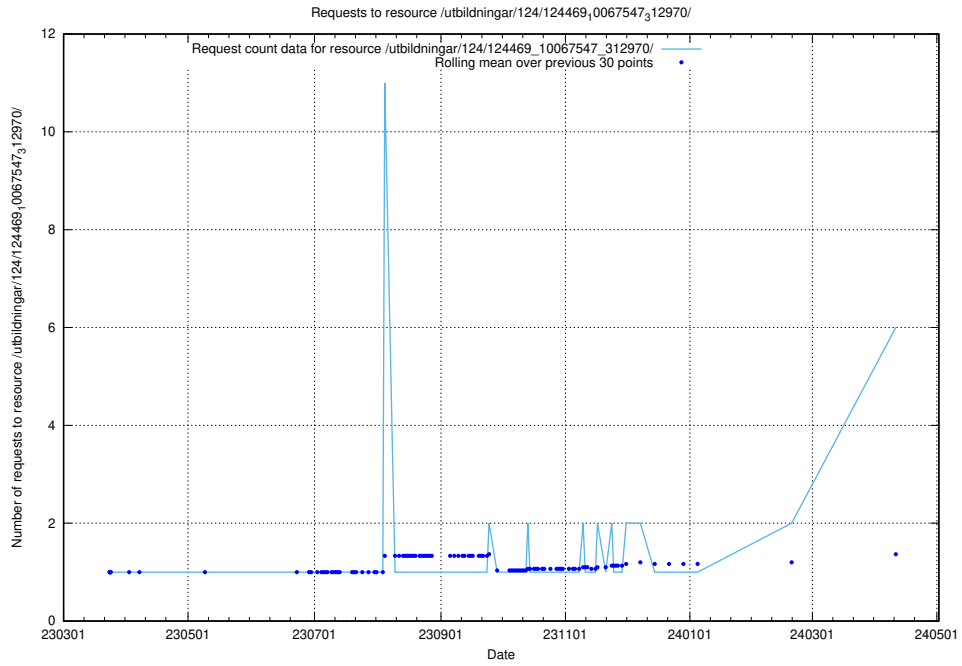

5.100 Usage of /utbildningar/124/124469_10067547_312970/

Here, we count the number of requests to resource /utbildningar/124/124469_10067547_312970/.