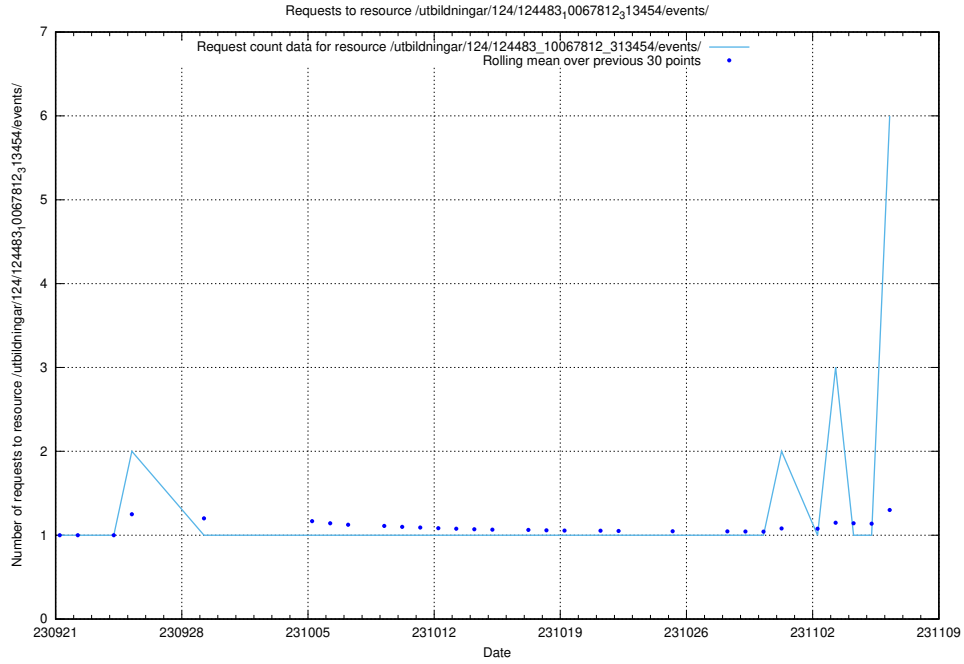

5.142 Usage of /utbildningar/124/124483_10067812_313454/events/

Here, we count the number of requests to resource /utbildningar/124/124483_10067812_313454/events/