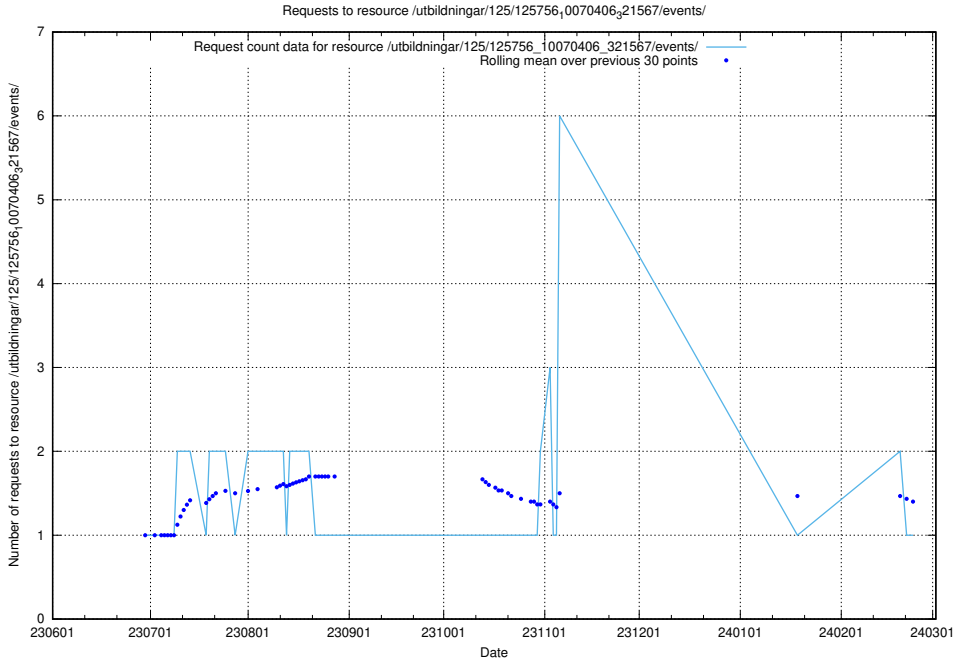

5.6294 Usage of /utbildningar/125/125756_10070406_321567/events/

Here, we count the number of requests to resource /utbildningar/125/125756_10070406_321567/events/

5.6295 Usage of /utbildningar/125/125756_10070406_321567/