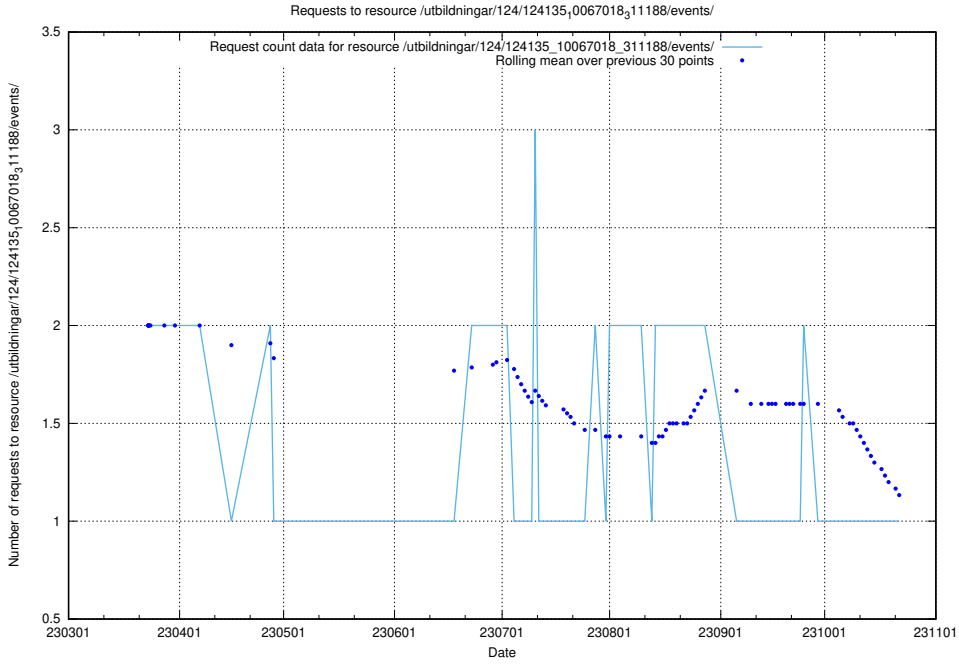

5.7183 Usage of /utbildningar/124/124135_10067018_311188/events/

Here, we count the number of requests to resource /utbildningar/124/124135_10067018_311188/events/