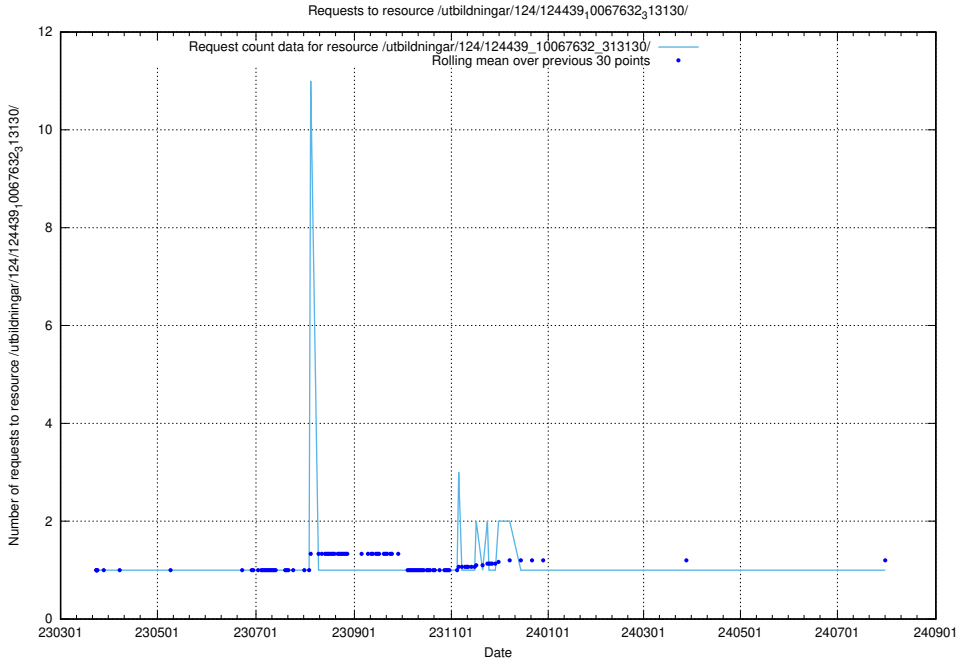

5.4584 Usage of /utbildningar/124/124439_10067632_313130/

Here, we count the number of requests to resource /utbildningar/124/124439_10067632_313130/.