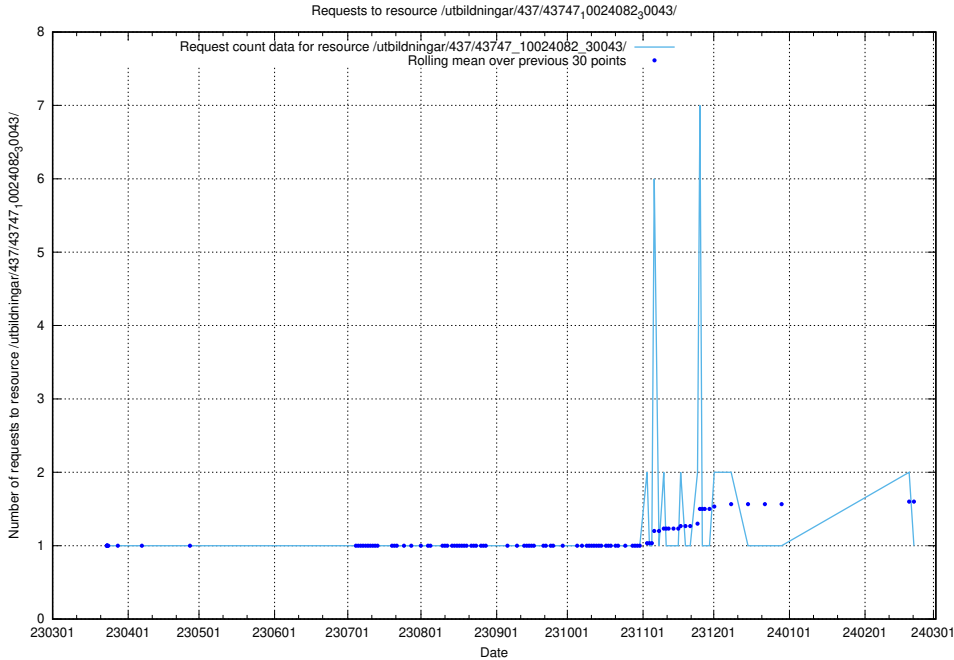

5.7261 Usage of /utbildningar/437/43747_10024082_30043/

Here, we count the number of requests to resource /utbildningar/437/43747_10024082_30043/.

5.7262 Usage of /utbildningar/437/43746_10023999_29960/