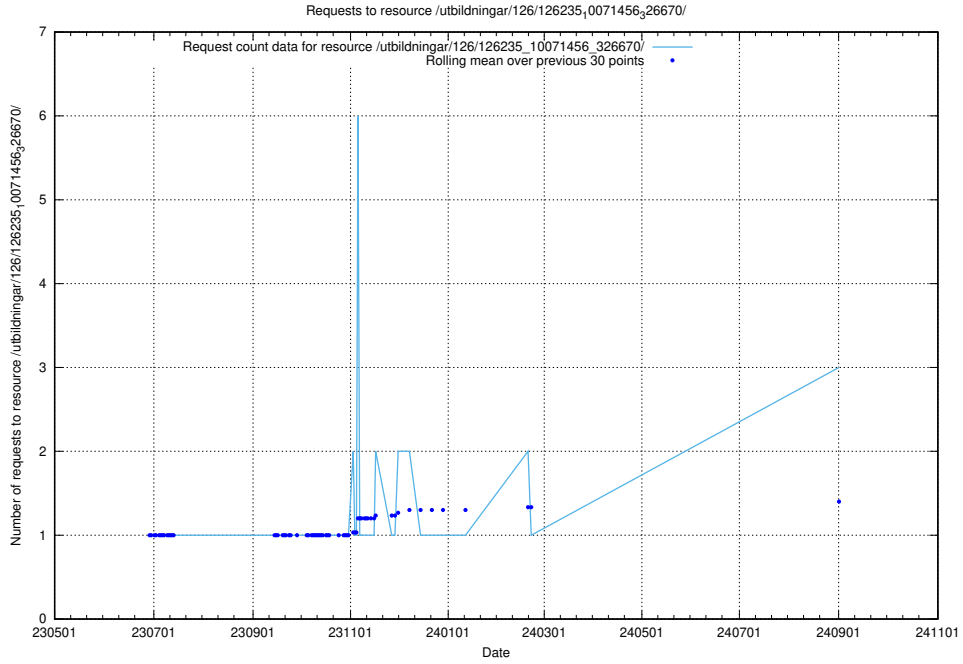

5.530 Usage of /utbildningar/126/126235_10071456_326670/

Here, we count the number of requests to resource /utbildningar/126/126235_10071456_326670/.

5.531 Usage of /utbildningar/125/125918_10070220_320937/events/