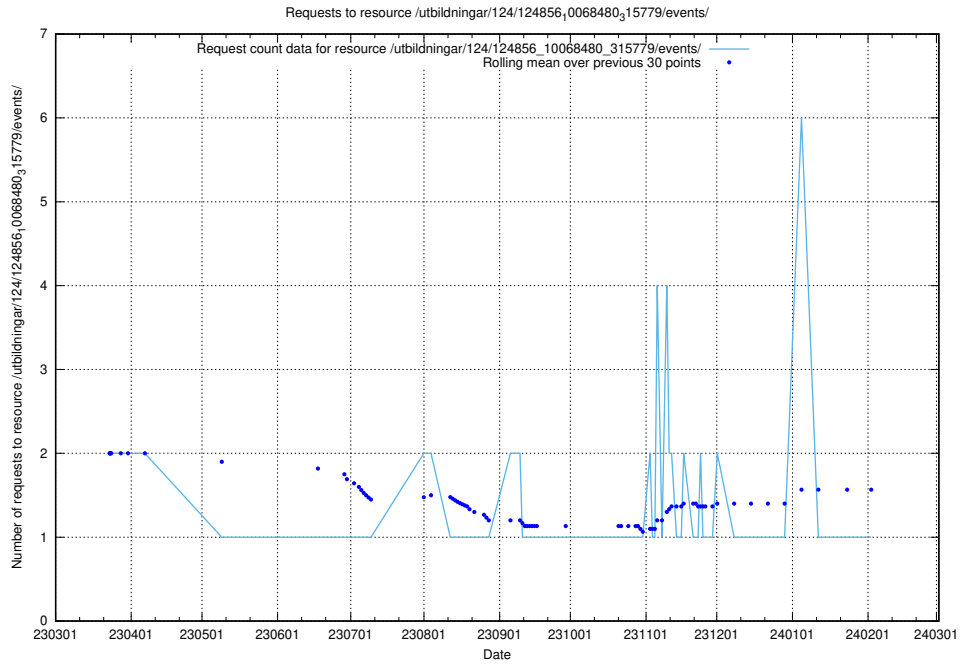

5.7167 Usage of /utbildningar/124/124856_10068480_315779/events/

Here, we count the number of requests to resource /utbildningar/124/124856_10068480_315779/events/