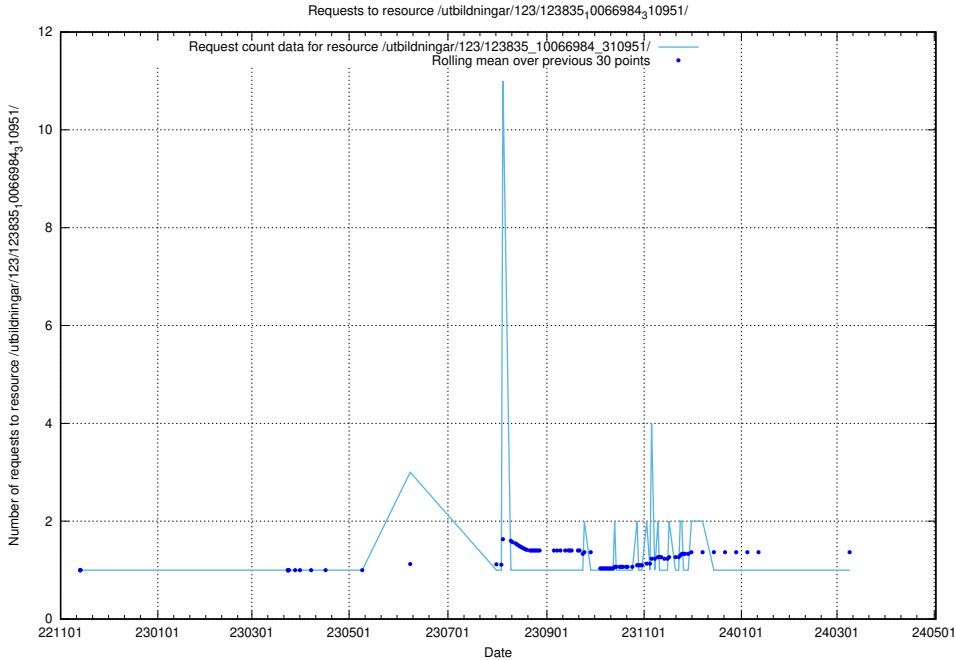

5.6784 Usage of /utbildningar/123/123835_10066984_310951/

Here, we count the number of requests to resource /utbildningar/123/123835_10066984_310951/.