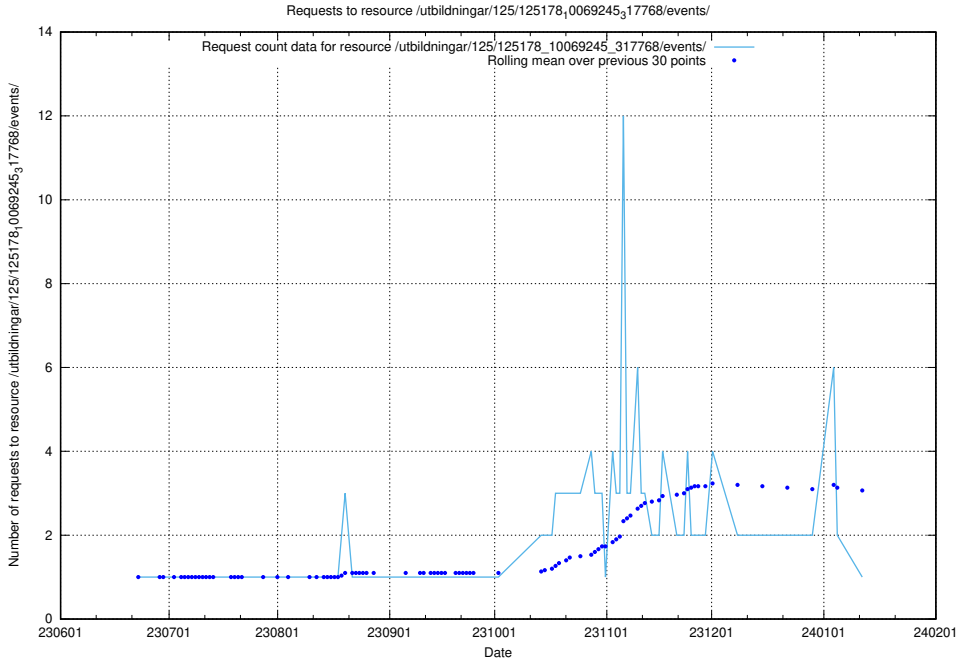

5.6615 Usage of /utbildningar/125/125178_10069245_317768/events/

Here, we count the number of requests to resource /utbildningar/125/125178_10069245_317768/events/