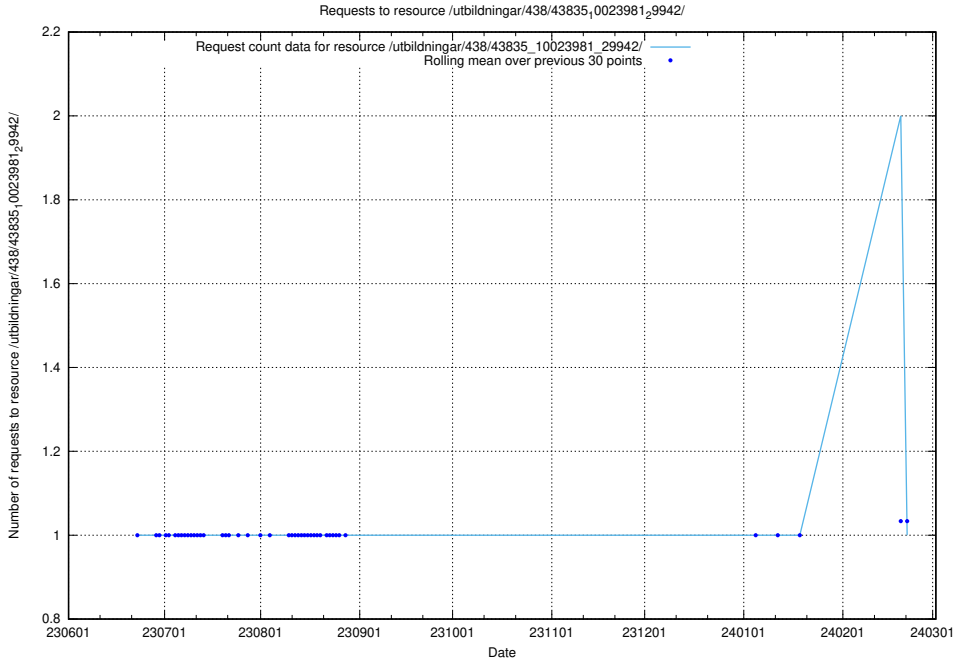

5.6483 Usage of /utbildningar/438/43835_10023981_29942/

Here, we count the number of requests to resource /utbildningar/438/43835_10023981_29942/.