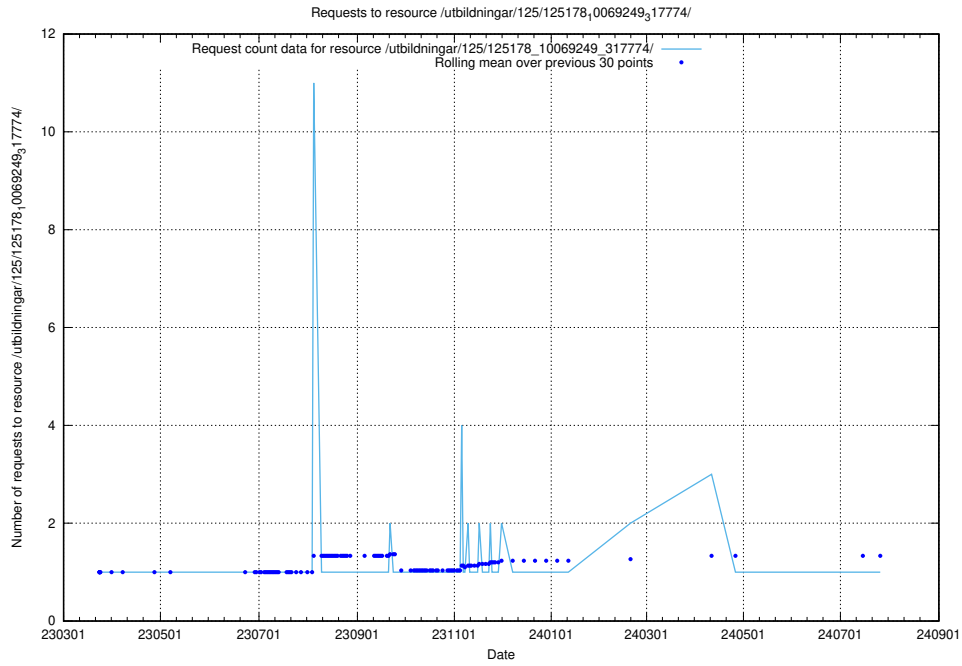

5.1296 Usage of /utbildningar/125/125178_10069249_317774/

Here, we count the number of requests to resource /utbildningar/125/125178_10069249_317774/.