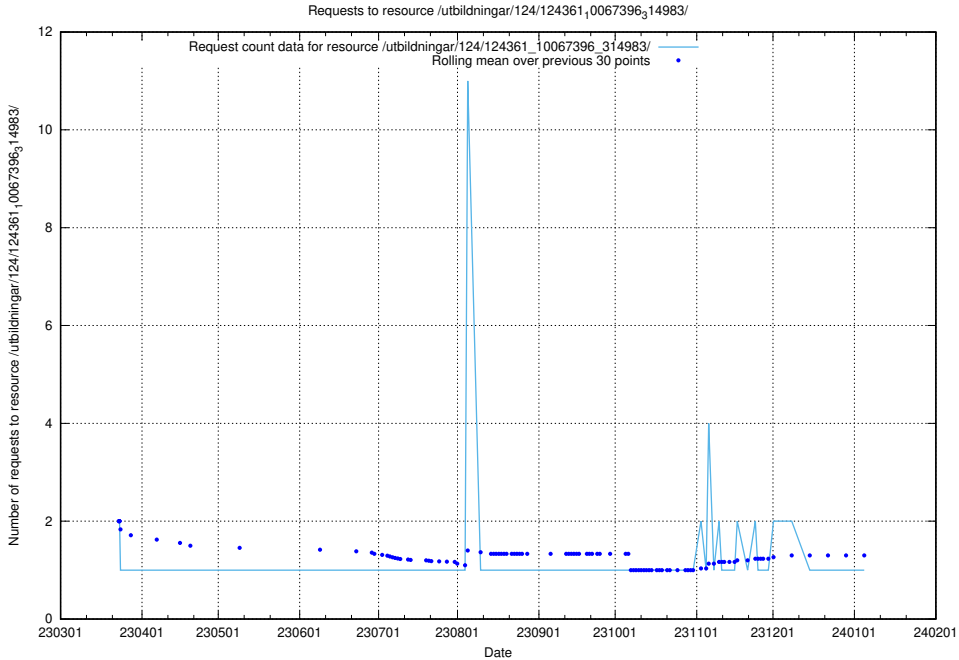

5.7180 Usage of /utbildningar/124/124361_10067396_314983/

Here, we count the number of requests to resource /utbildningar/124/124361_10067396_314983/.