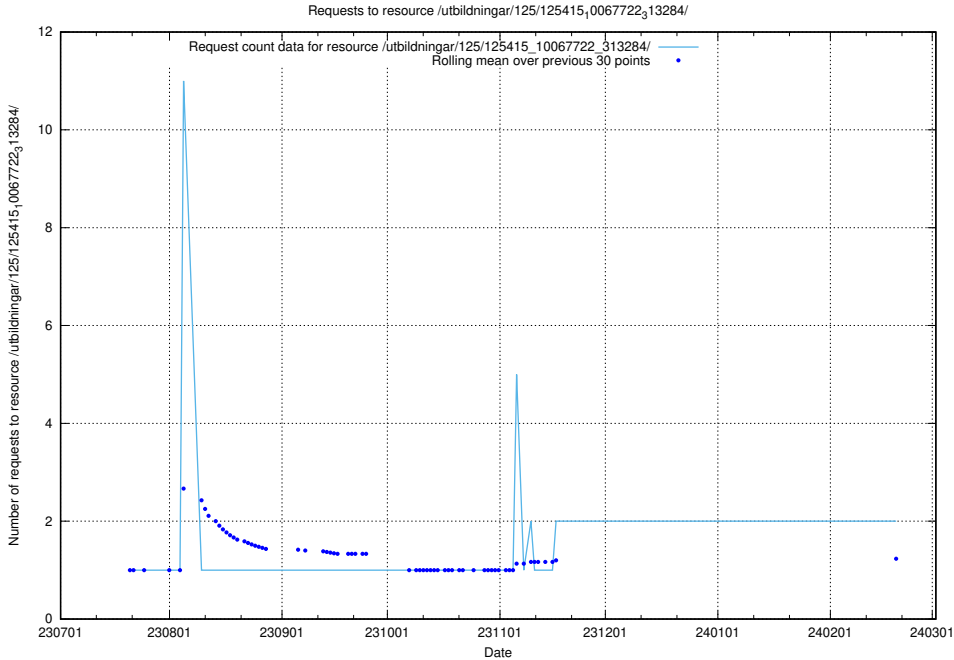

5.934 Usage of /utbildningar/125/125415_10067722_313284/

Here, we count the number of requests to resource /utbildningar/125/125415_10067722_313284/.