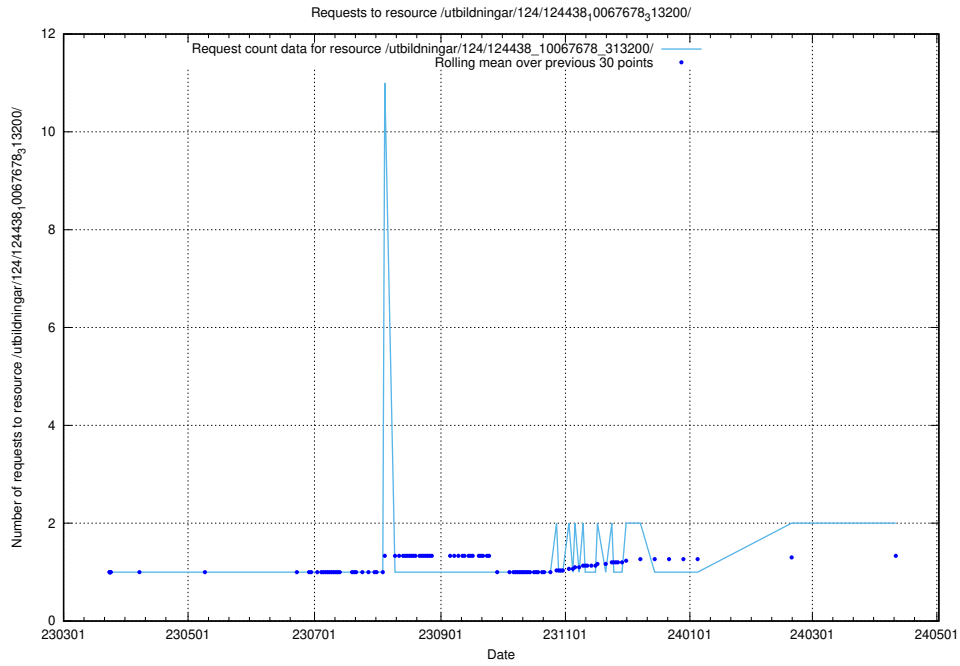

5.815 Usage of /utbildningar/124/124438_10067678_313200/

Here, we count the number of requests to resource /utbildningar/124/124438_10067678_313200/.