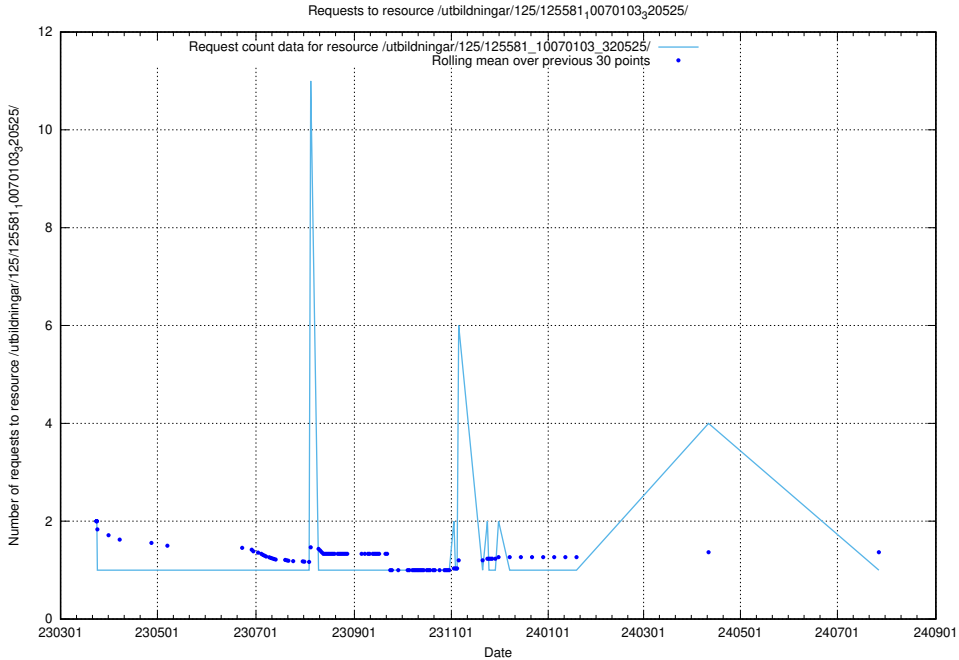

5.7160 Usage of /utbildningar/125/125581_10070103_320525/

Here, we count the number of requests to resource /utbildningar/125/125581_10070103_320525/.

5.7161 Usage of /utbildningar/125/125577_10070103_320525/events/