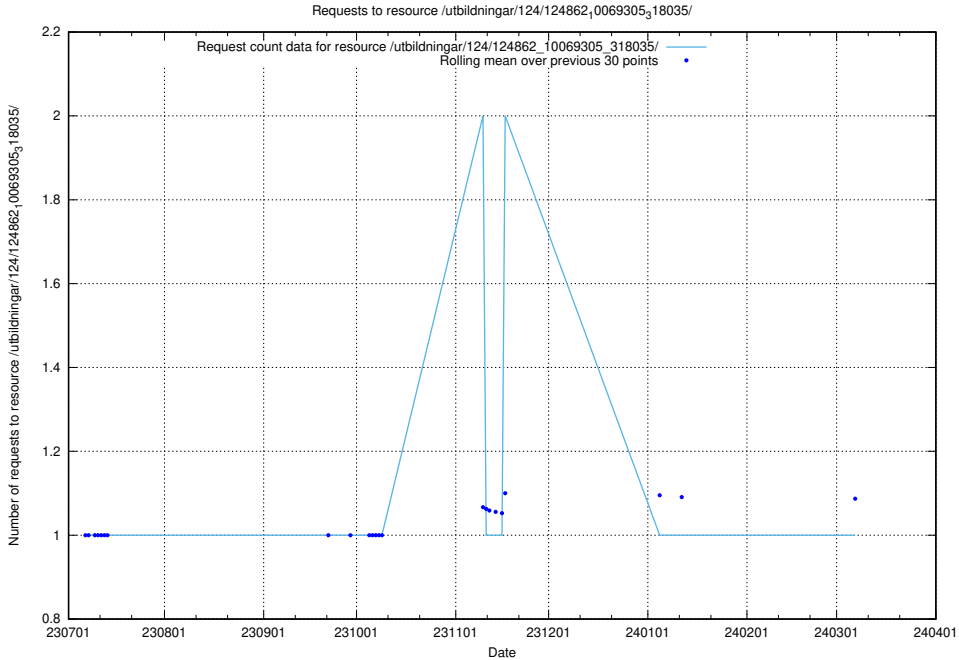

5.6222 Usage of /utbildningar/124/124862_10069305_318035/

Here, we count the number of requests to resource /utbildningar/124/124862_10069305_318035/.