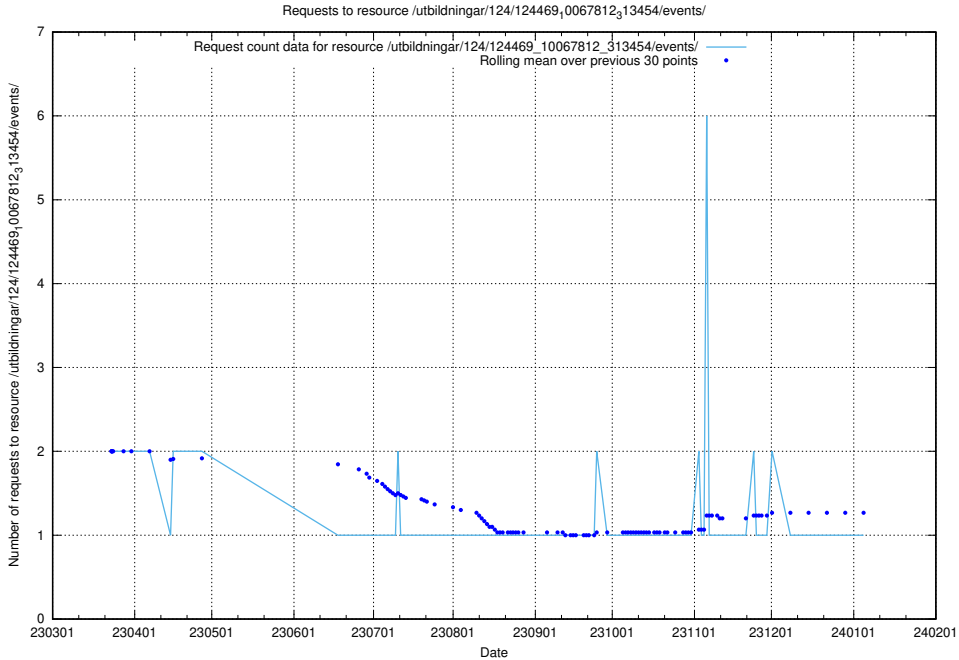

5.7179 Usage of /utbildningar/124/124469_10067812_313454/events/

Here, we count the number of requests to resource /utbildningar/124/124469_10067812_313454/events/