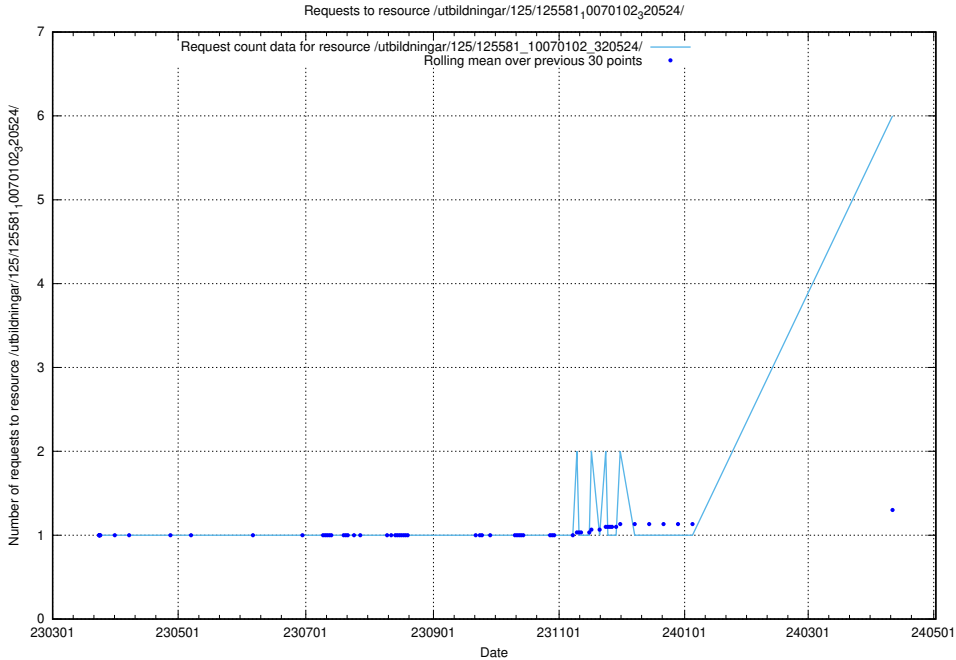

5.39 Usage of /utbildningar/125/125581_10070102_320524/

Here, we count the number of requests to resource /utbildningar/125/125581_10070102_320524/.