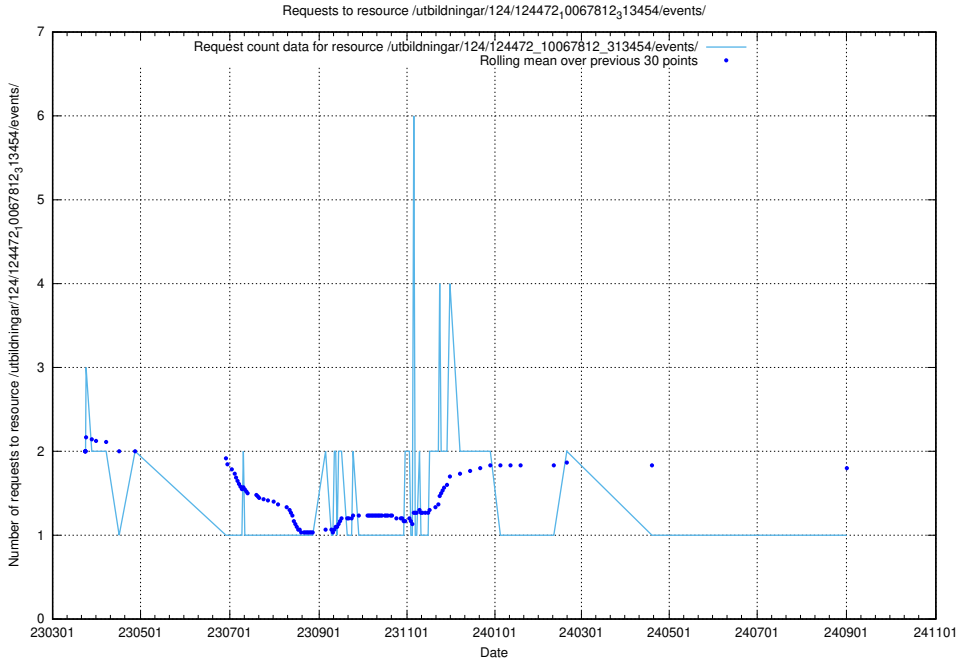

5.7178 Usage of /utbildningar/124/124472_10067812_313454/events/

Here, we count the number of requests to resource /utbildningar/124/124472_10067812_313454/events/

5.7179 Usage of /utbildningar/124/124469_10067812_313454/events/