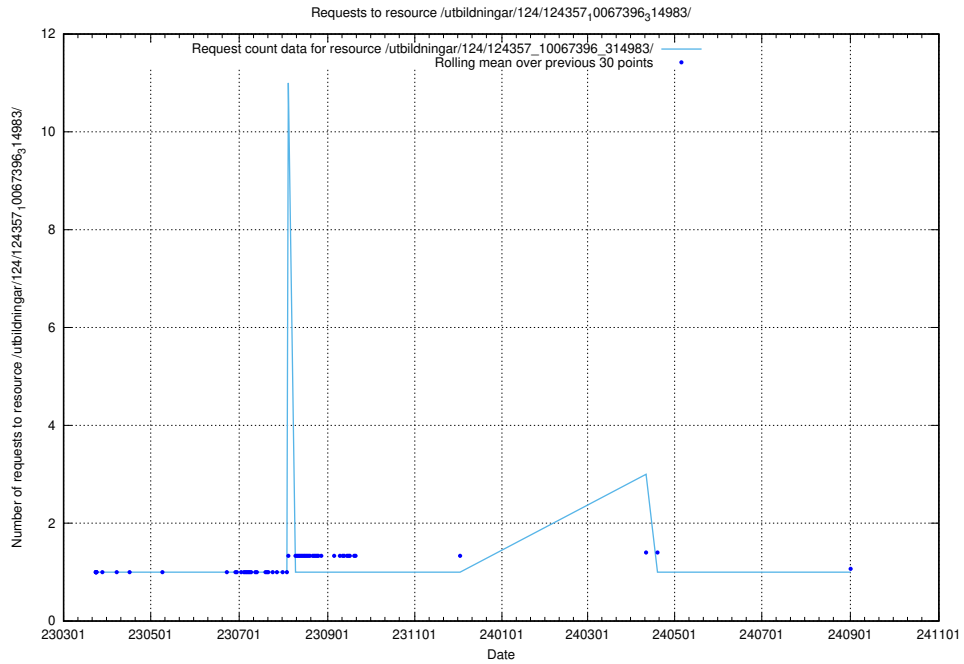

5.4763 Usage of /utbildningar/124/124357_10067396_314983/

Here, we count the number of requests to resource /utbildningar/124/124357_10067396_314983/.