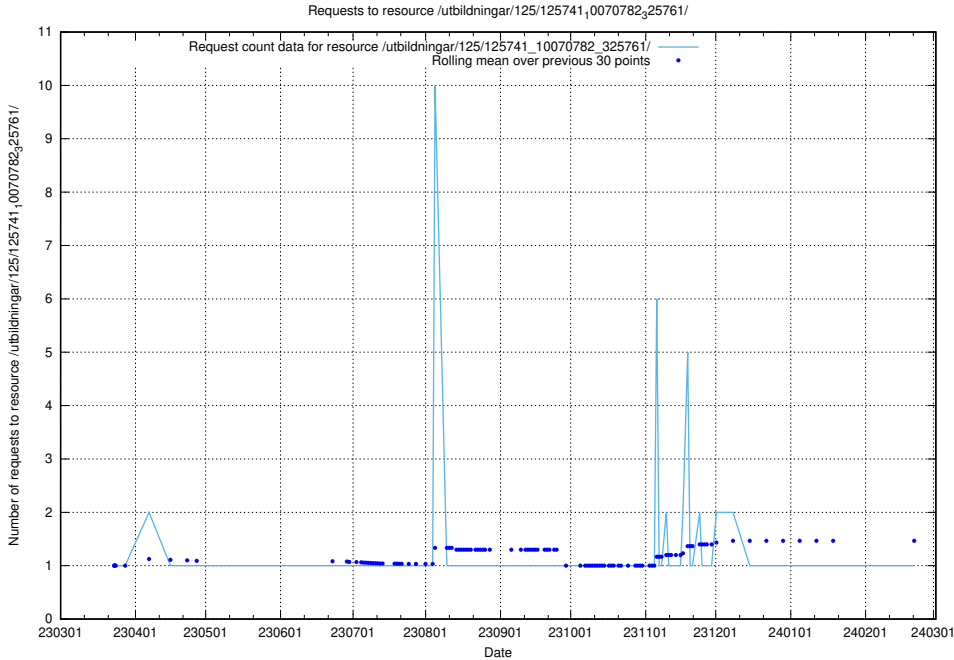

5.7338 Usage of /utbildningar/125/125741_10070782_325761/

Here, we count the number of requests to resource /utbildningar/125/125741_10070782_325761/.

5.7339 Usage of /utbildningar/125/125741_10070782_323040/