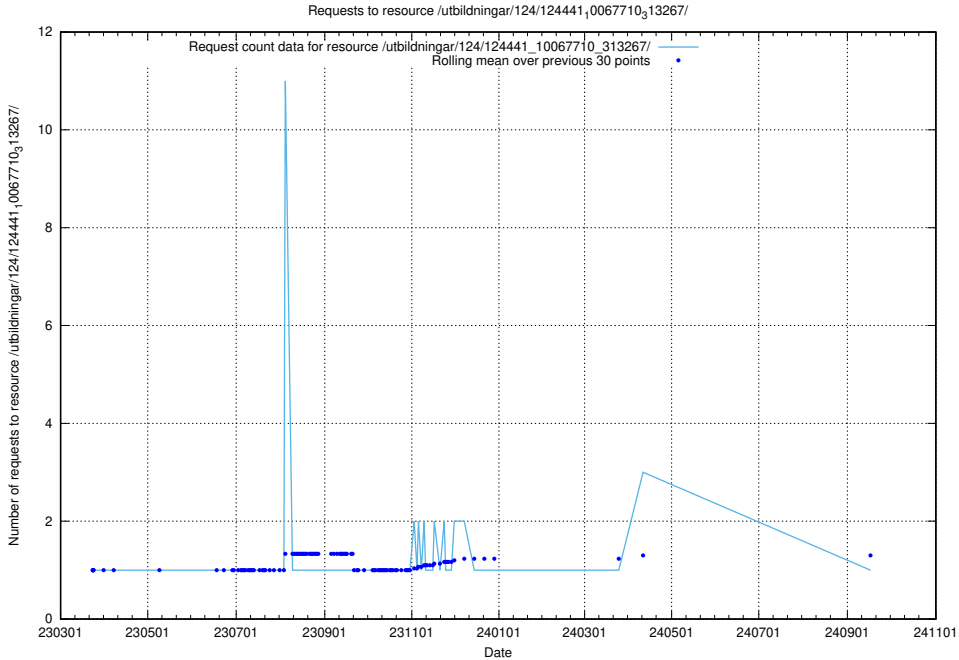

5.4469 Usage of /utbildningar/124/124441_10067710_313267/

Here, we count the number of requests to resource /utbildningar/124/124441_10067710_313267/.