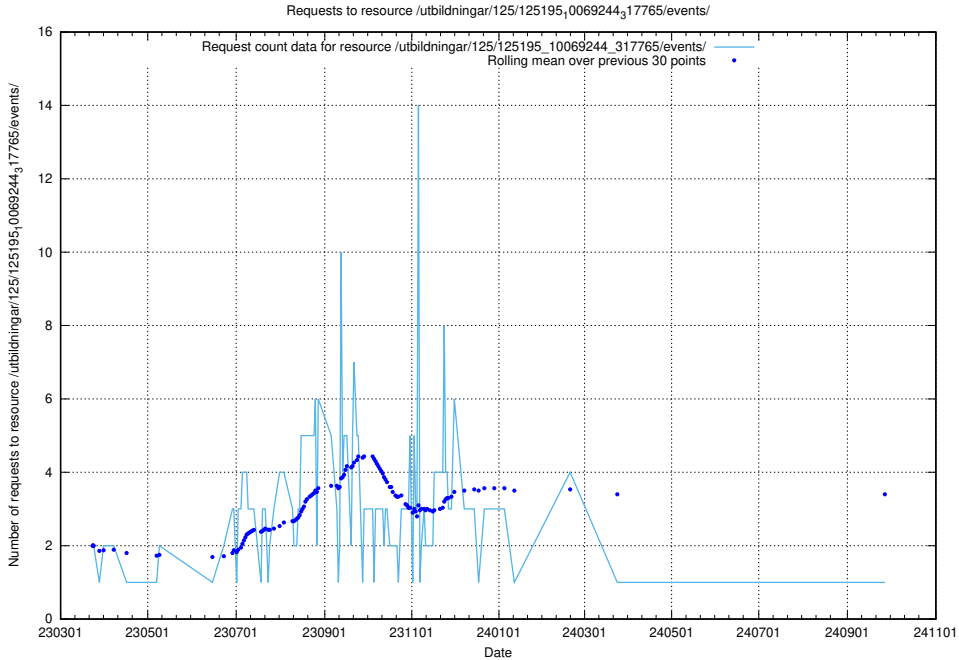

5.7166 Usage of /utbildningar/124/124856_10069305_318035/events/

Here, we count the number of requests to resource /utbildningar/124/124856_10069305_318035/events/

5.7167 Usage of /utbildningar/124/124856_10068480_315779/events/