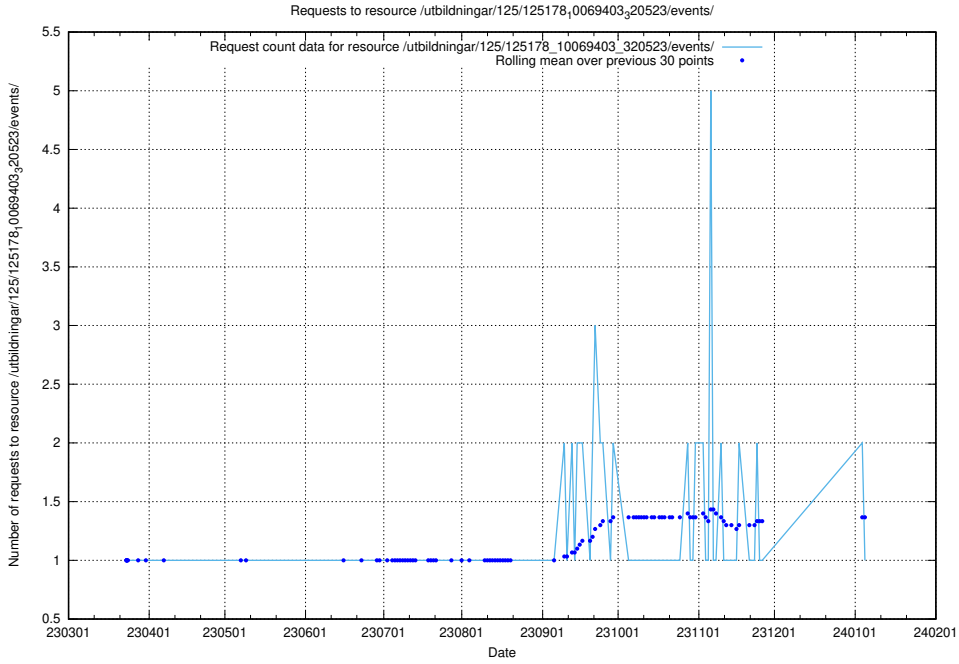

5.1293 Usage of /utbildningar/125/125178_10069403_320523/events/

Here, we count the number of requests to resource /utbildningar/125/125178_10069403_320523/events/