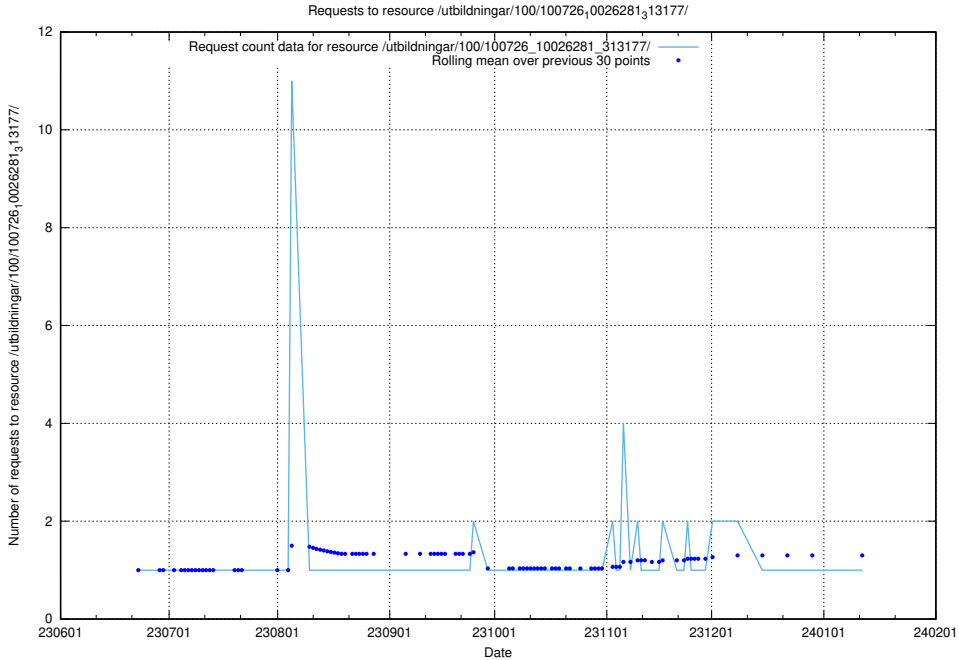

5.6723 Usage of /utbildningar/100/100726_10026281_313177/

Here, we count the number of requests to resource /utbildningar/100/100726_10026281_313177/.