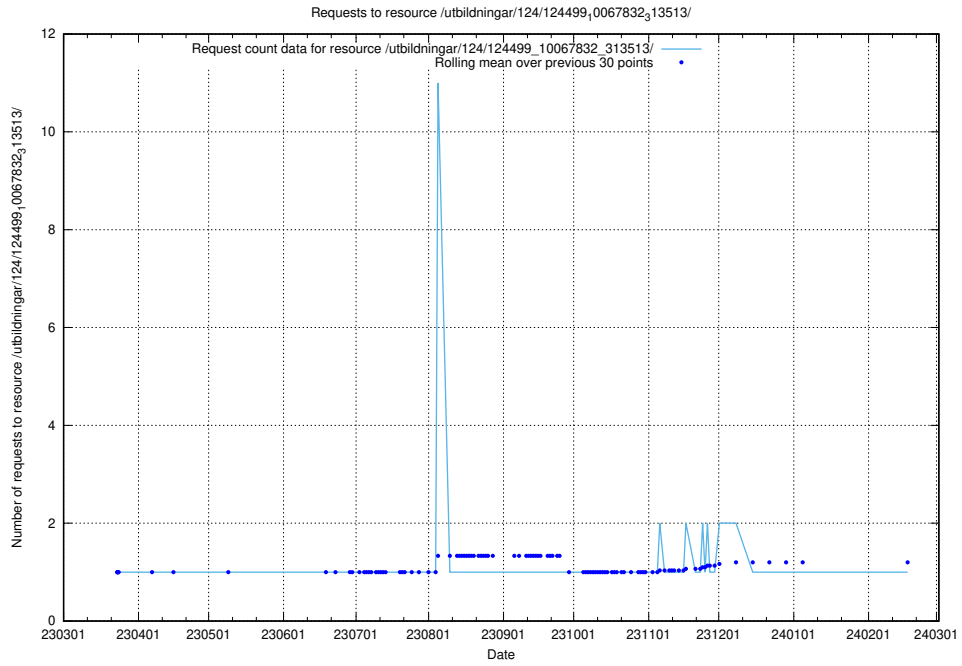

5.3390 Usage of /utbildningar/124/124499_10067832_313513/

Here, we count the number of requests to resource /utbildningar/124/124499_10067832_313513/.