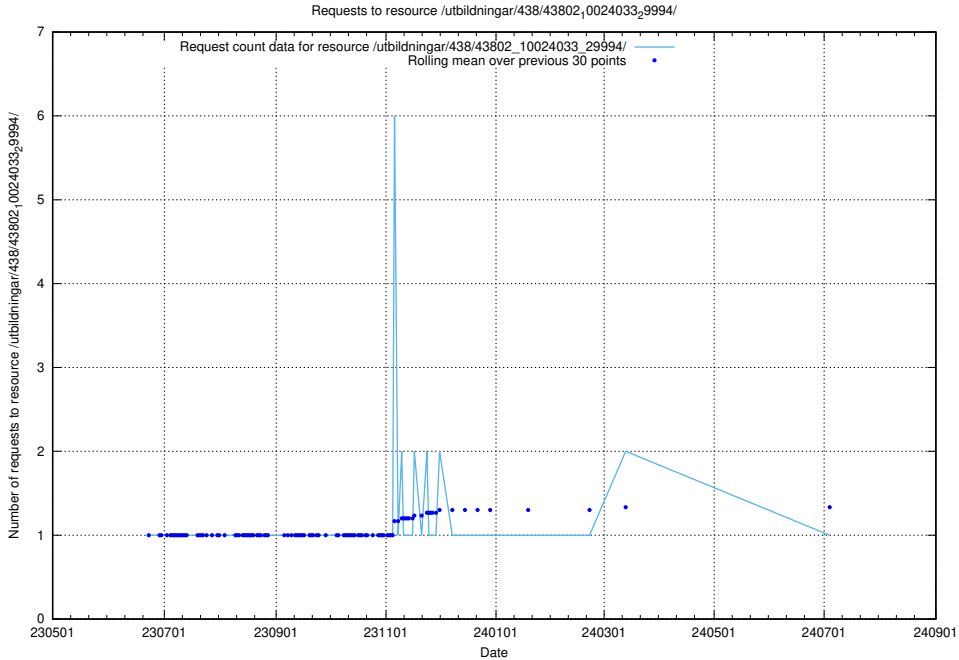

5.6484 Usage of /utbildningar/438/43802_10024033_29994/

Here, we count the number of requests to resource /utbildningar/438/43802_10024033_29994/.