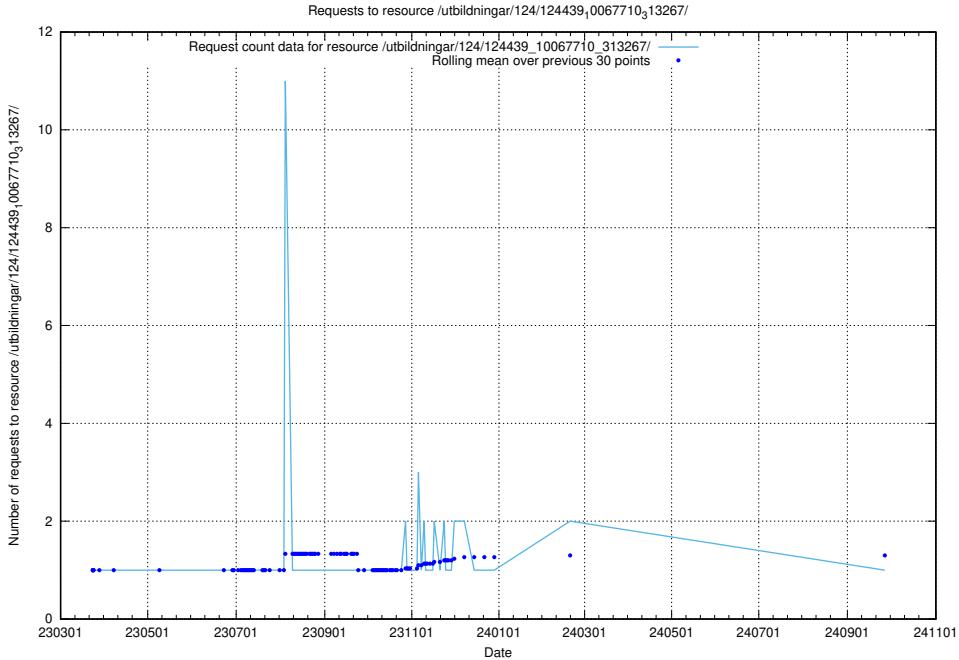

5.4569 Usage of /utbildningar/124/124439_10067710_313267/

Here, we count the number of requests to resource /utbildningar/124/124439_10067710_313267/.