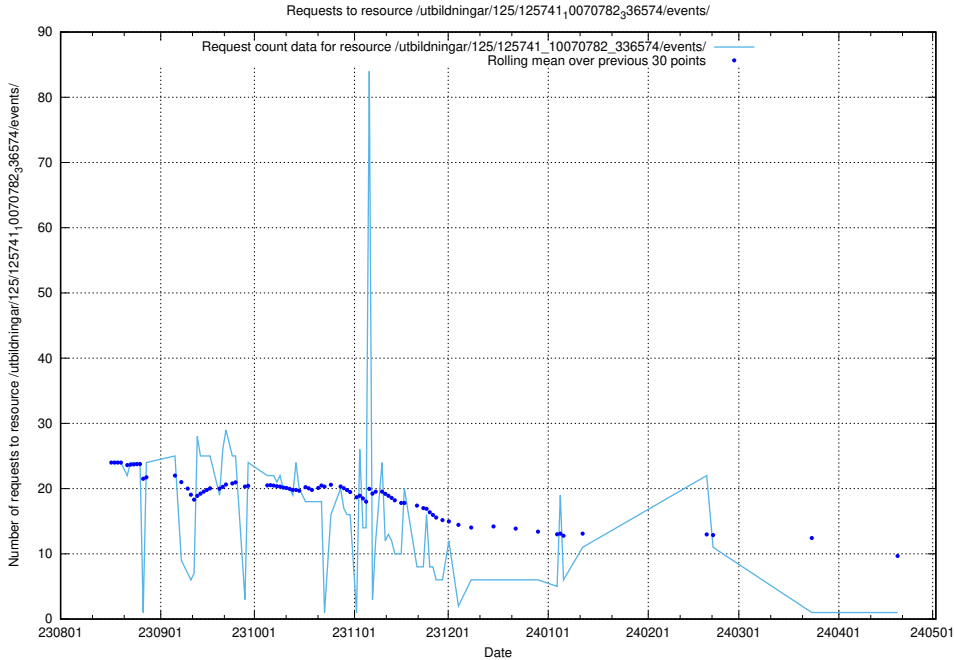

5.5691 Usage of /utbildningar/125/125741_10070782_336574/events/

Here, we count the number of requests to resource /utbildningar/125/125741_10070782_336574/events/