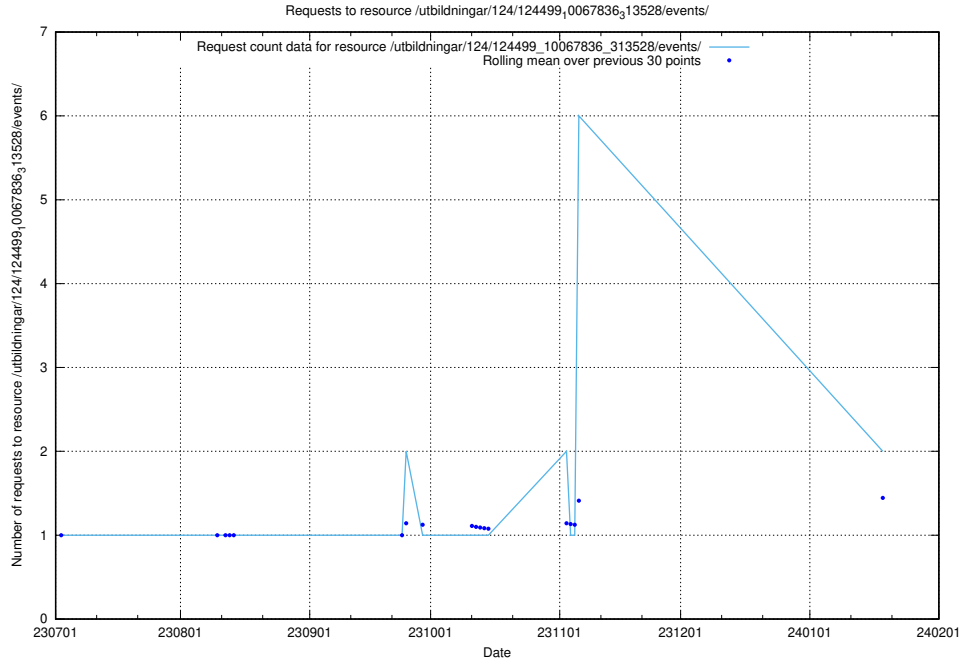

5.956 Usage of /utbildningar/124/124499_10067836_313528/events/

Here, we count the number of requests to resource /utbildningar/124/124499_10067836_313528/events/

5.957 Usage of /utbildningar/124/124499_10067836_313528/