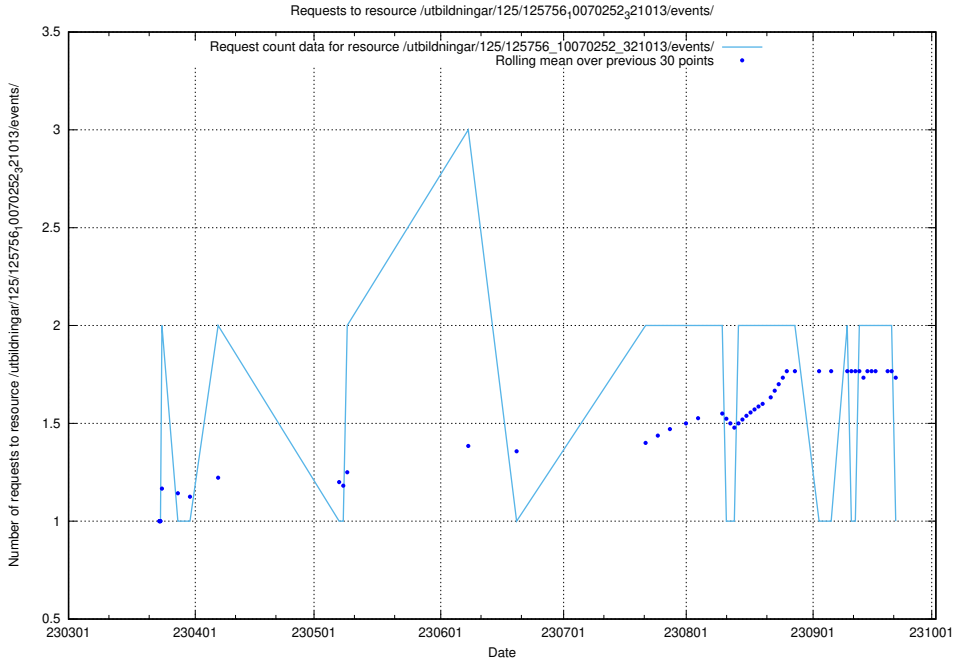

5.7332 Usage of /utbildningar/125/125756_10070252_321013/events/

Here, we count the number of requests to resource /utbildningar/125/125756_10070252_321013/events/

5.7333 Usage of /utbildningar/125/125755_10070243_320988/