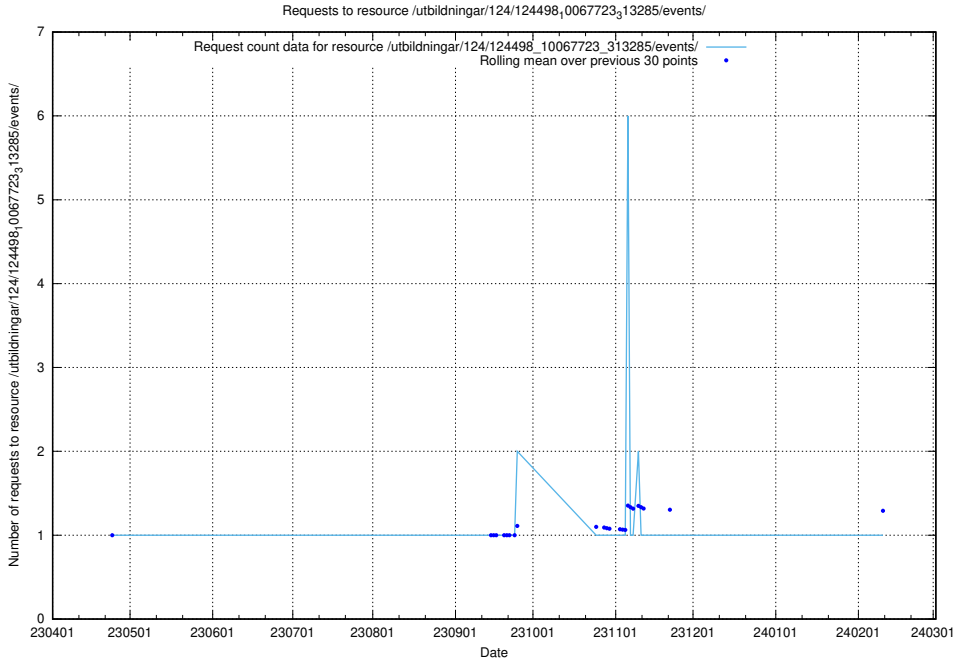

5.6894 Usage of /utbildningar/124/124498_10067723_313285/events/

Here, we count the number of requests to resource /utbildningar/124/124498_10067723_313285/events/

5.6895 Usage of /utbildningar/123/123367_10065857_297553/