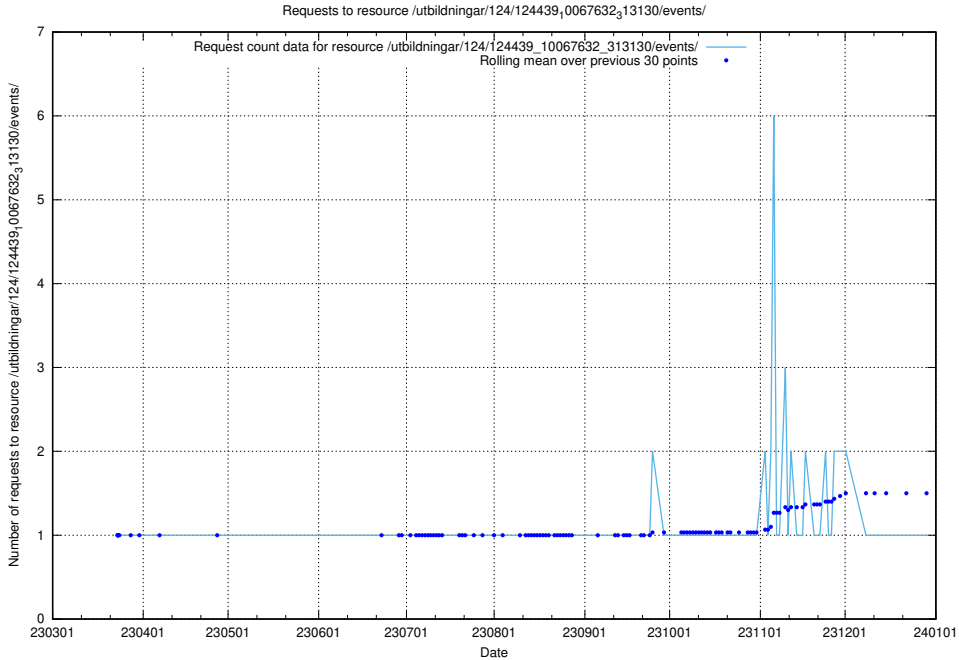

5.4577 Usage of /utbildningar/124/124439_10067632_313130/events/

Here, we count the number of requests to resource /utbildningar/124/124439_10067632_313130/events/