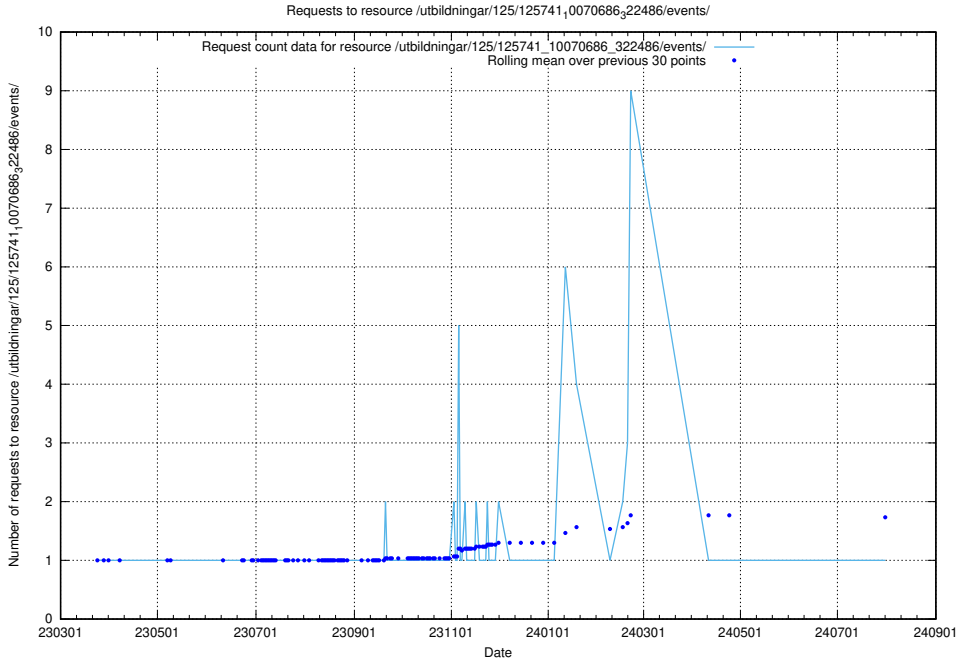

5.7106 Usage of /utbildningar/125/125741_10070686_322486/events/

Here, we count the number of requests to resource /utbildningar/125/125741_10070686_322486/events/

5.7107 Usage of /utbildningar/125/125741_10070680_323231/events/