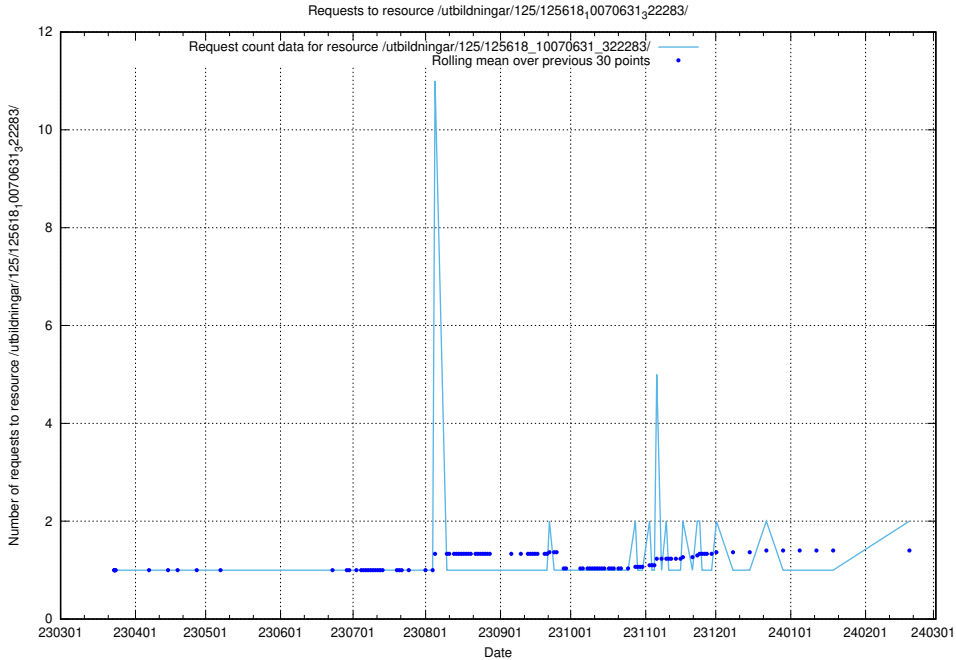

5.614 Usage of /utbildningar/125/125618_10070631_322283/

Here, we count the number of requests to resource /utbildningar/125/125618_10070631_322283/.

5.615 Usage of /utbildningar/125/125608_10070196_320822/events/