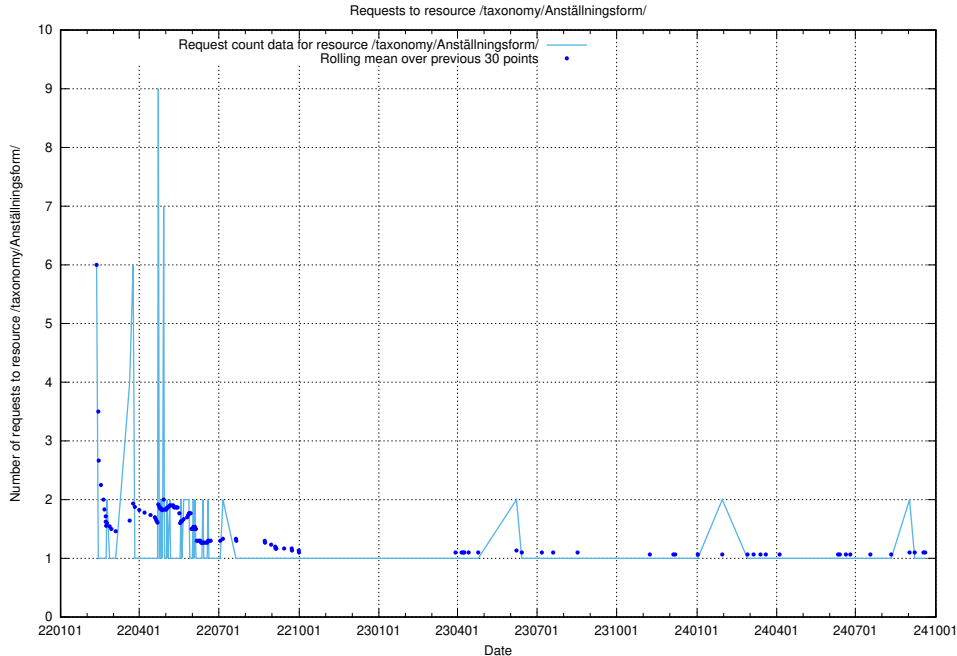

Here, we count the number of requests to resource /utbildningar/124/124519_10065866_297866/.

5.2265 Usage of /taxonomy/Anställningsform/

Here, we count the number of requests to resource /taxonomy/Anställningsform/.