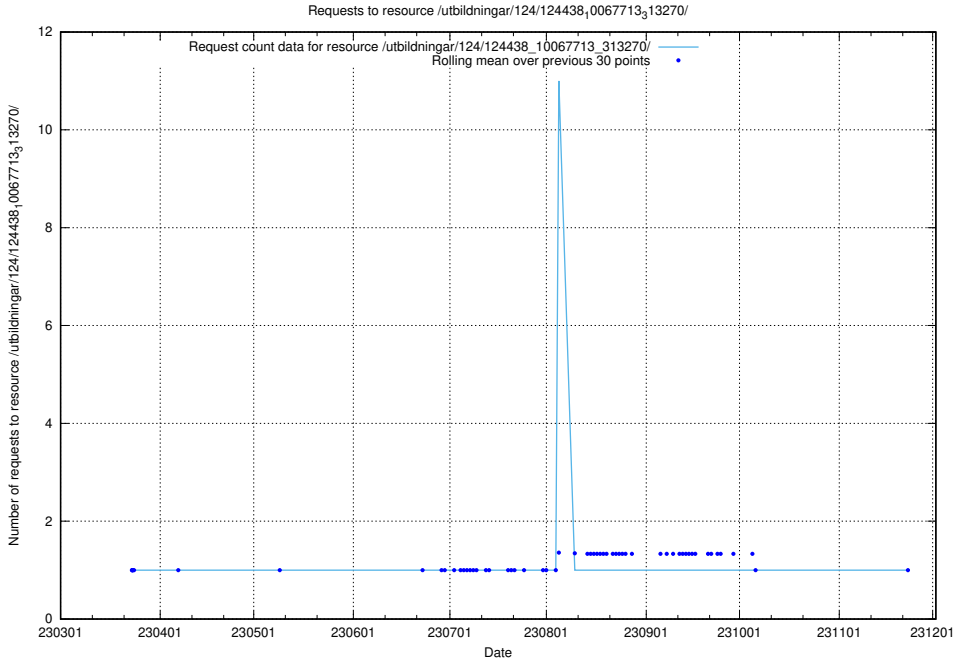

5.4602 Usage of /utbildningar/124/124438_10067713_313270/

Here, we count the number of requests to resource /utbildningar/124/124438_10067713_313270/.