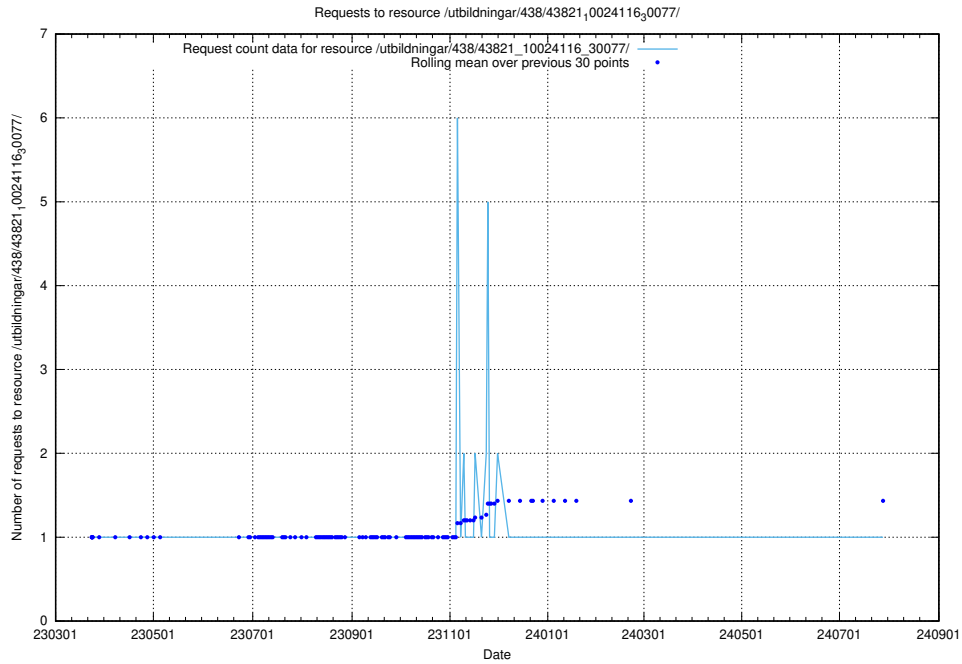

5.7217 Usage of /utbildningar/438/43821_10024116_30077/

Here, we count the number of requests to resource /utbildningar/438/43821_10024116_30077/.