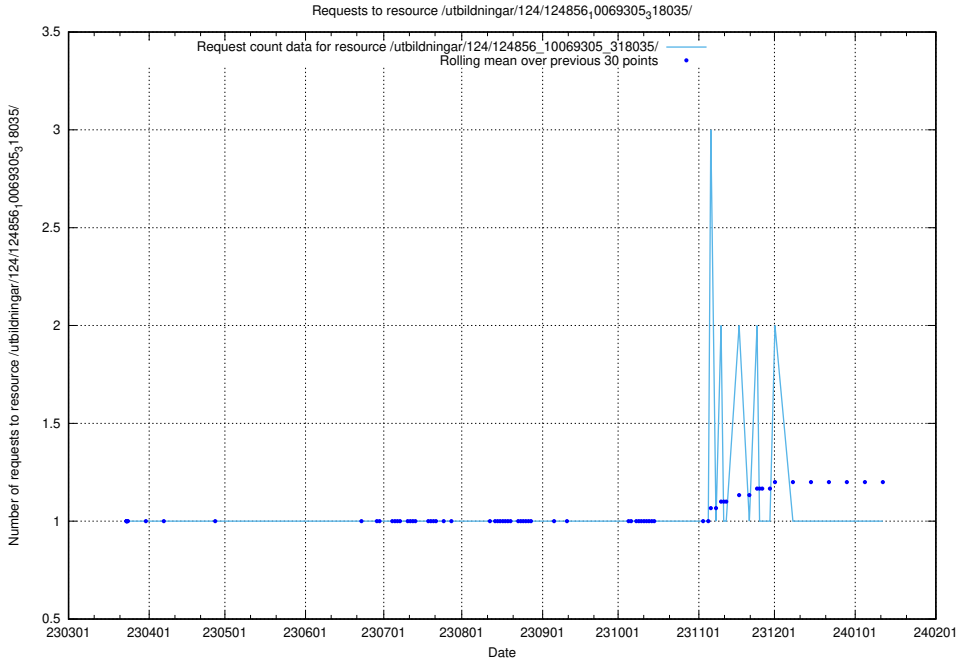

5.1342 Usage of /utbildningar/124/124856_10069305_318035/

Here, we count the number of requests to resource /utbildningar/124/124856_10069305_318035/.