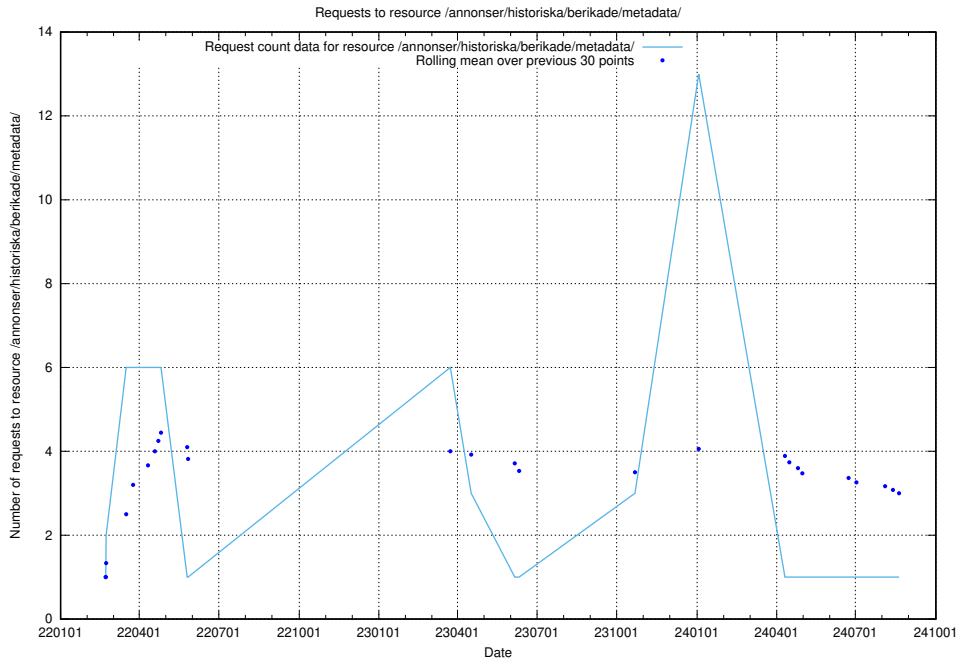

5.1895 Usage of /annonser/historiska/berikade/metadata/

Here, we count the number of requests to resource /annonser/historiska/berikade/metadata/.