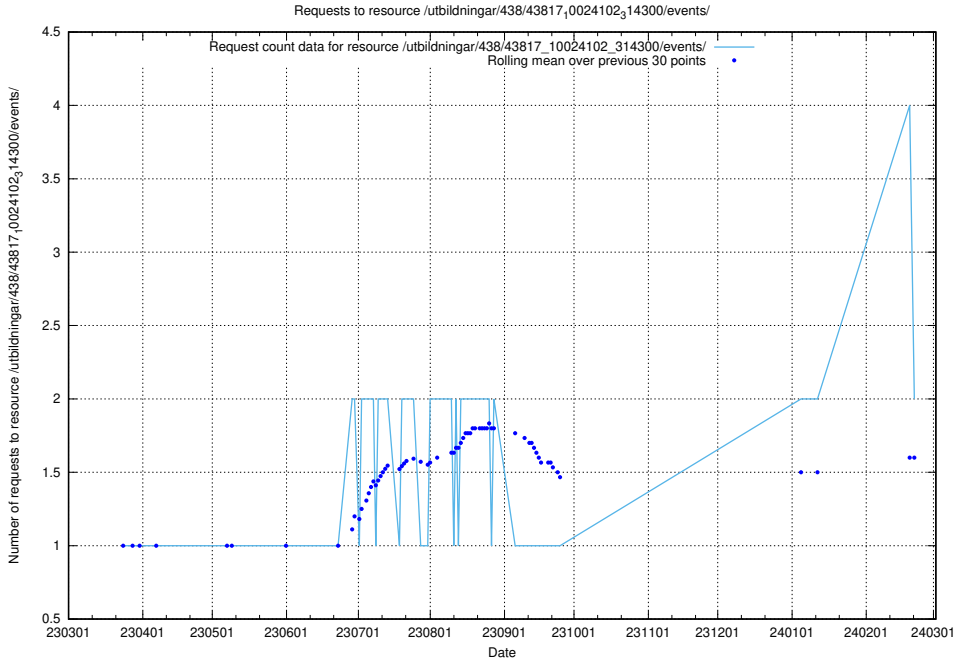

5.1082 Usage of /utbildningar/438/43817_10024102_314300/events/

Here, we count the number of requests to resource /utbildningar/438/43817_10024102_314300/events/.