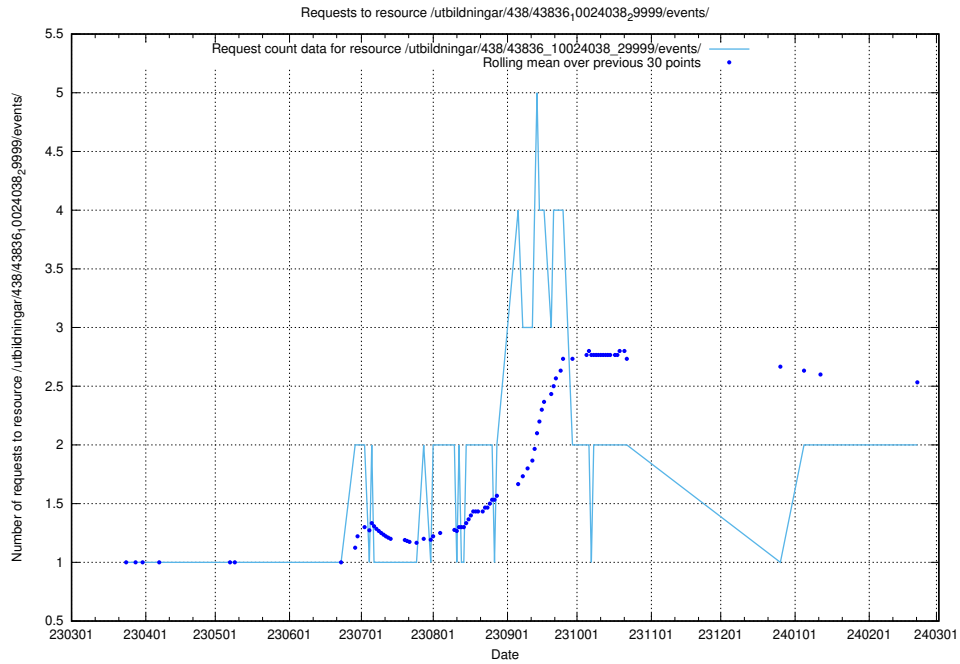

5.1080 Usage of /utbildningar/438/43836_10024038_29999/events/

Here, we count the number of requests to resource /utbildningar/438/43836_10024038_29999/events/.

5.1081 Usage of /utbildningar/438/43821_10024116_319825/events/