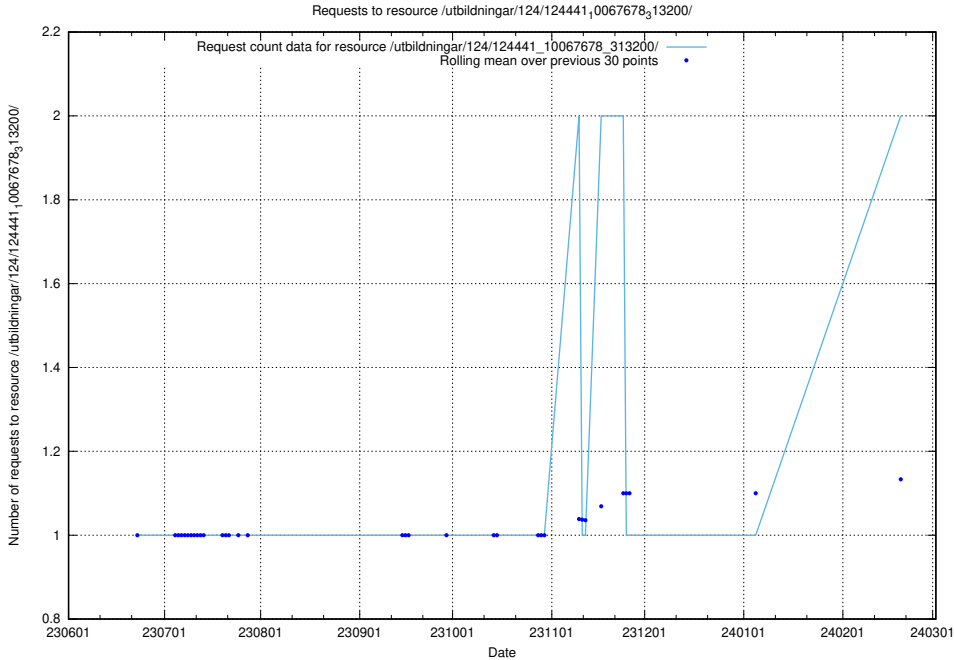

5.1016 Usage of /utbildningar/124/124441_10067678_313200/

Here, we count the number of requests to resource /utbildningar/124/124441_10067678_313200/.