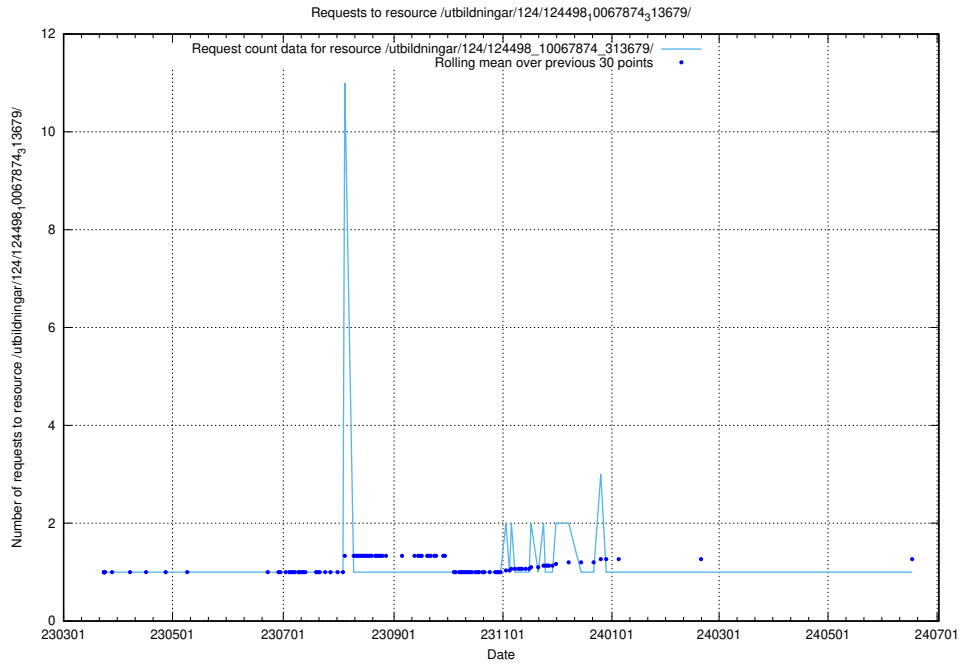

5.3576 Usage of /utbildningar/124/124498_10067874_313679/

Here, we count the number of requests to resource /utbildningar/124/124498_10067874_313679/.

5.3577 Usage of /taxonomy/Yrkesbenämningar/

Here, we count the number of requests to resource /taxonomy/Yrkesbenämningar/.