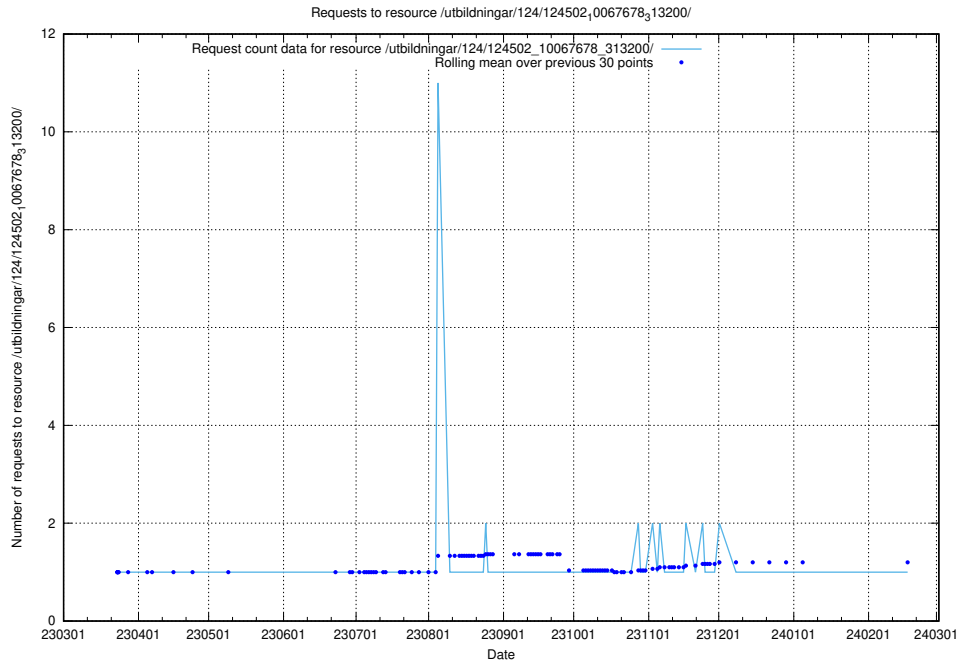

5.3130 Usage of /utbildningar/124/124502_10067678_313200/

Here, we count the number of requests to resource /utbildningar/124/124502_10067678_313200/.