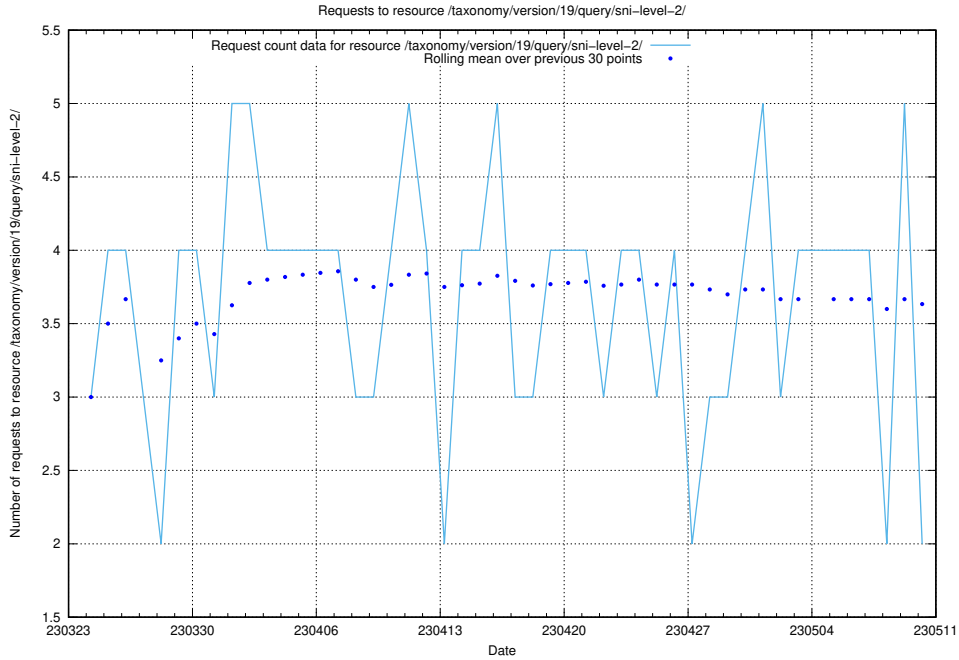

5.1080 Usage of /utbildningar/438/43836_10024038_29999/events/

Here, we count the number of requests to resource /utbildningar/438/43836_10024038_29999/events/.

5.1081 Usage of /utbildningar/438/43821_10024116_319825/events/