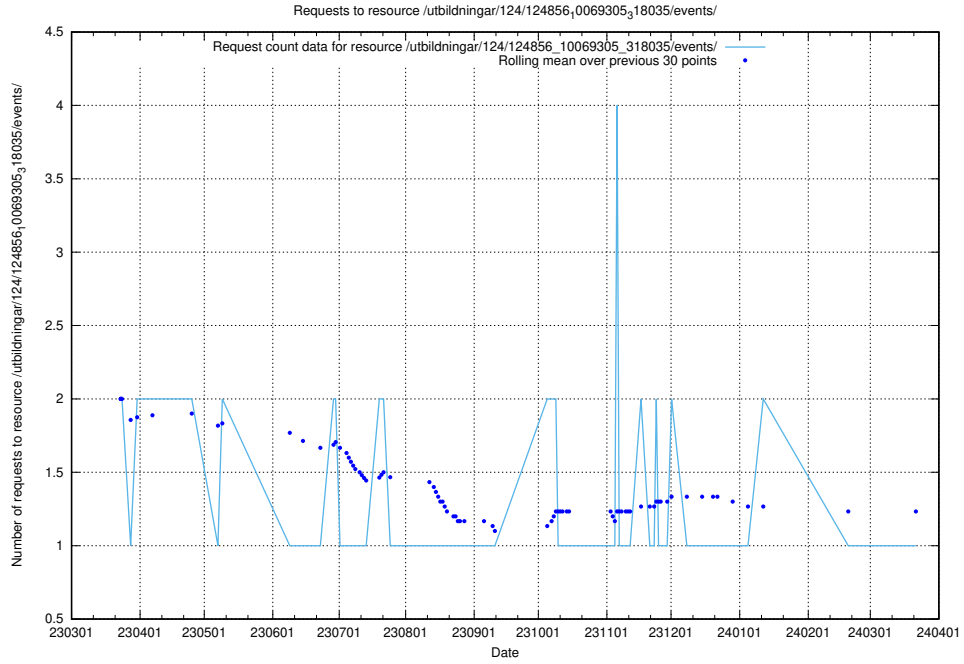

5.7166 Usage of /utbildningar/124/124856_10069305_318035/events/

Here, we count the number of requests to resource /utbildningar/124/124856_10069305_318035/events/

5.7167 Usage of /utbildningar/124/124856_10068480_315779/events/