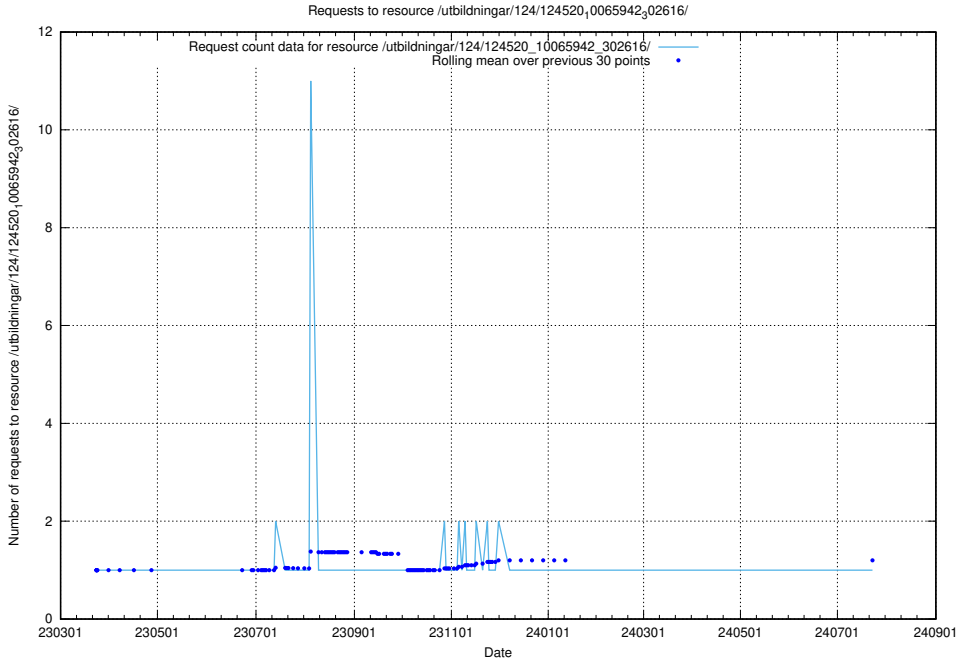

5.1948 Usage of /utbildningar/124/124520_10065942_302616/

Here, we count the number of requests to resource /utbildningar/124/124520_10065942_302616/.