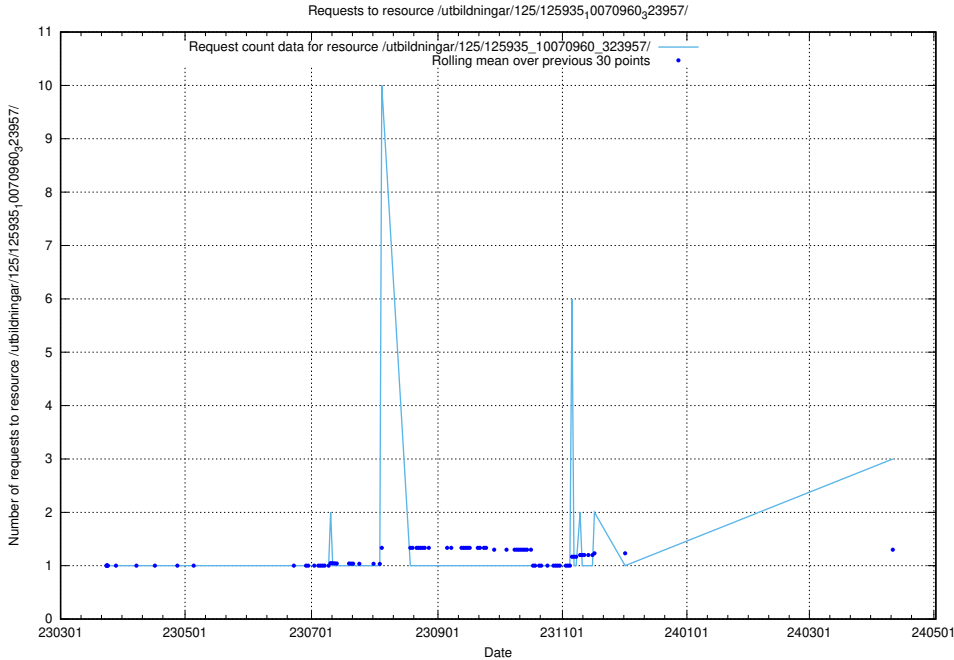

5.593 Usage of /utbildningar/125/125935_10070960_323957/

Here, we count the number of requests to resource /utbildningar/125/125935_10070960_323957/.

5.594 Usage of /utbildningar/125/125915_10070406_321567/events/