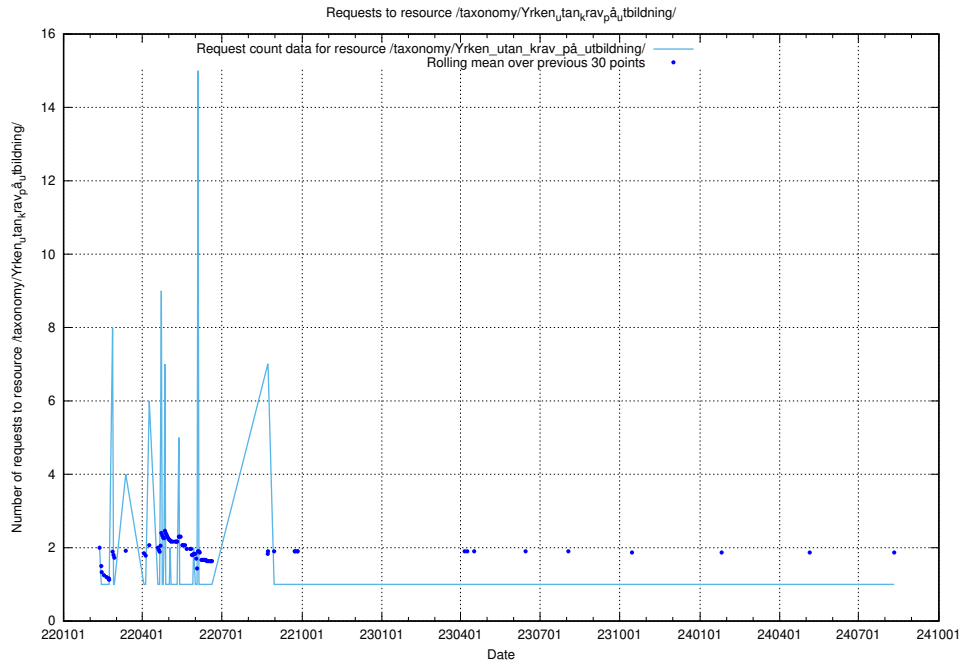

Here, we count the number of requests to resource /utbildningar/124/124518_10065860_321030/.

5.2373 Usage of /taxonomy/Yrken_utan_krav_på_utbildning/

Here, we count the number of requests to resource /taxonomy/Yrken_utan_krav_på_utbildning/.