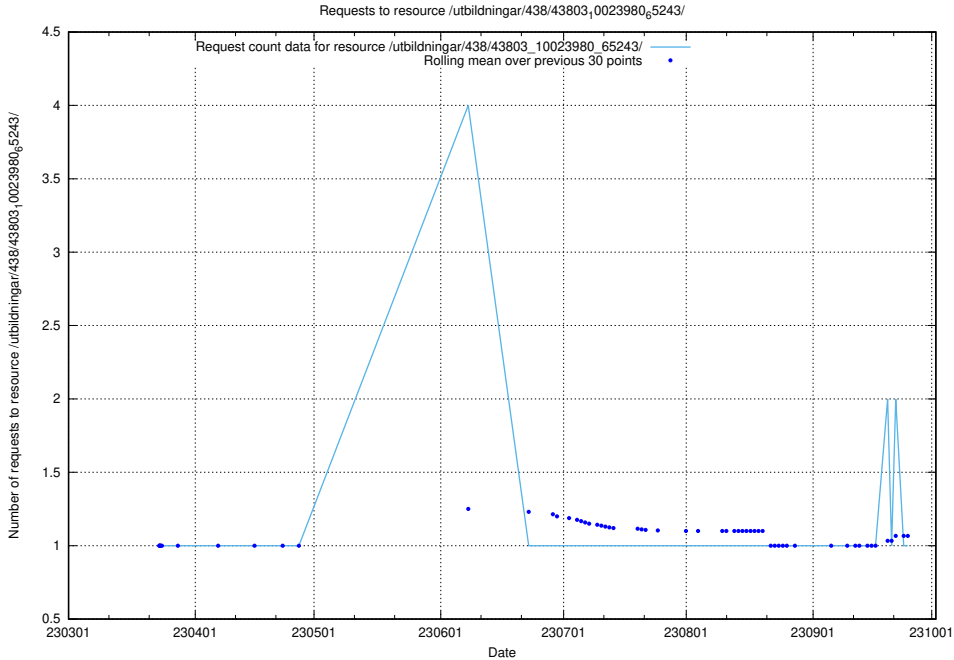

5.7225 Usage of /utbildningar/438/43803_10023980_65243/

Here, we count the number of requests to resource /utbildningar/438/43803_10023980_65243/.

5.7226 Usage of /utbildningar/437/43799_10024013_29974/