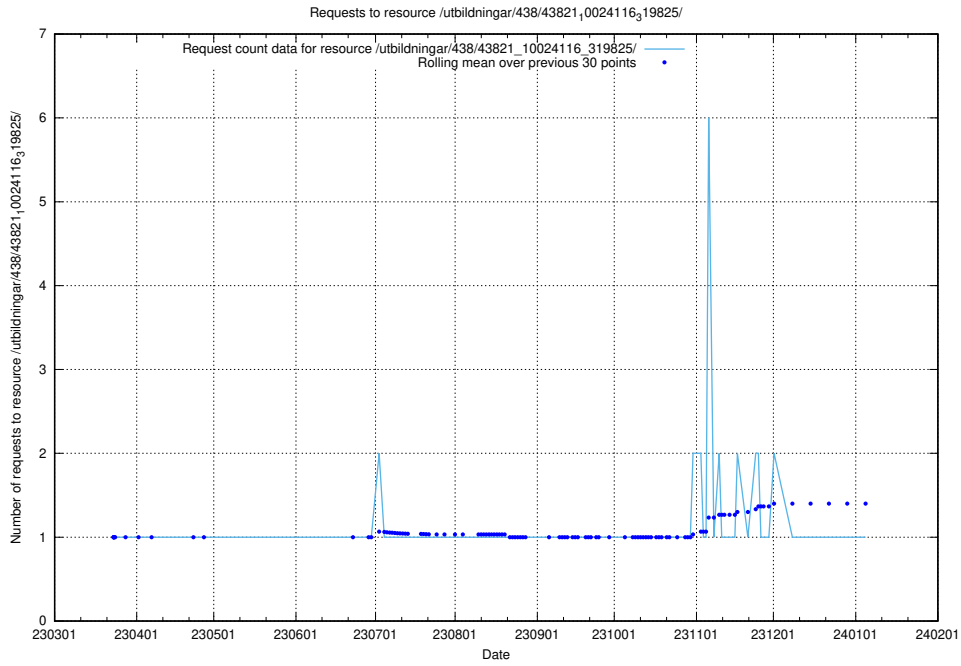

5.7215 Usage of /utbildningar/438/43821_10024116_319825/

Here, we count the number of requests to resource /utbildningar/438/43821_10024116_319825/.