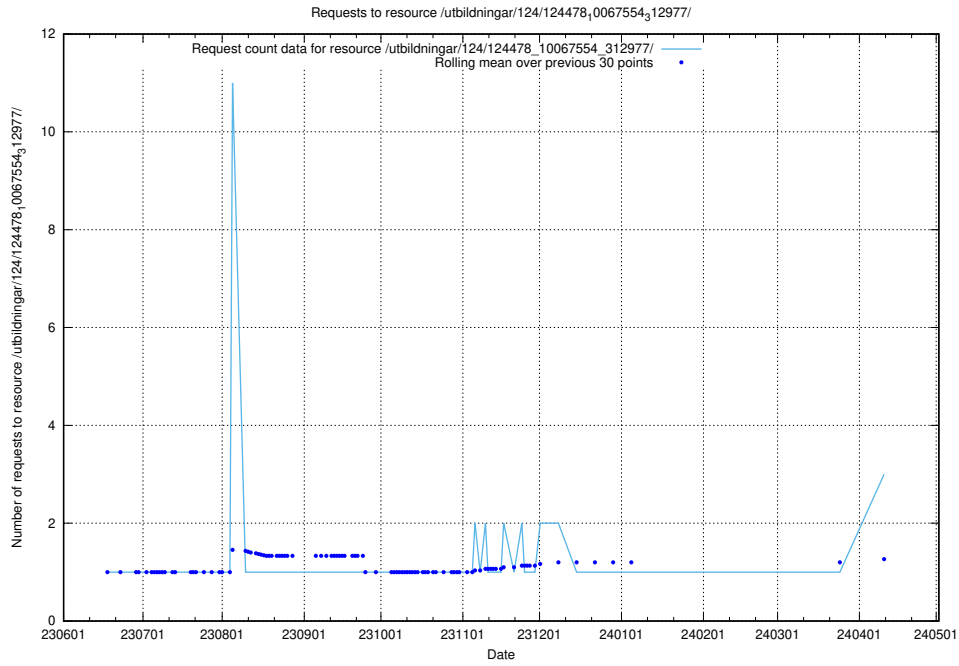

5.562 Usage of /utbildningar/124/124478_10067554_312977/

Here, we count the number of requests to resource /utbildningar/124/124478_10067554_312977/.