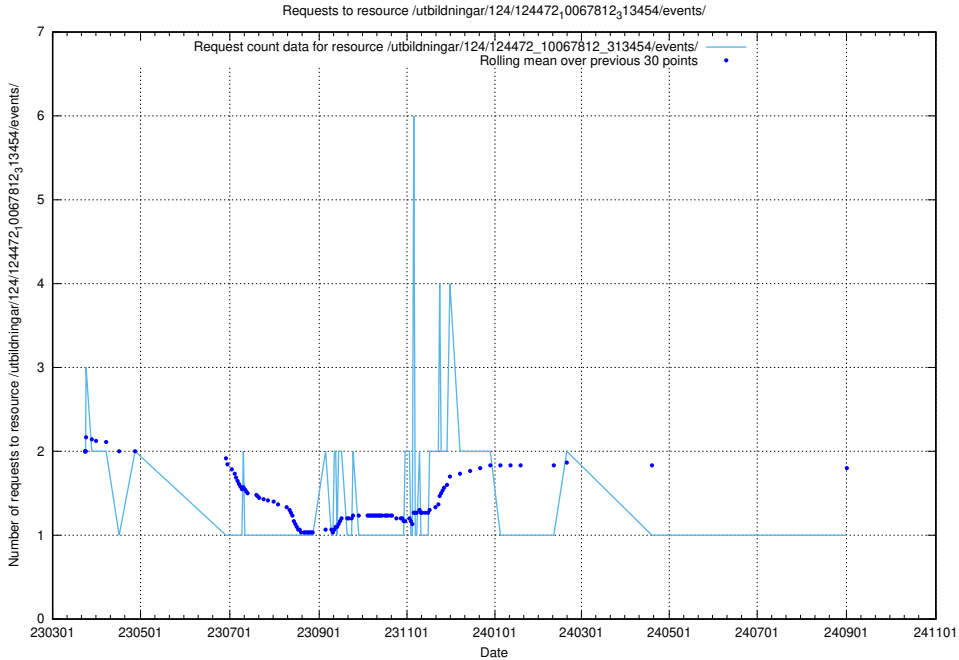

5.7142 Usage of /utbildningar/124/124472_10067812_313454/events/

Here, we count the number of requests to resource /utbildningar/124/124472_10067812_313454/events/