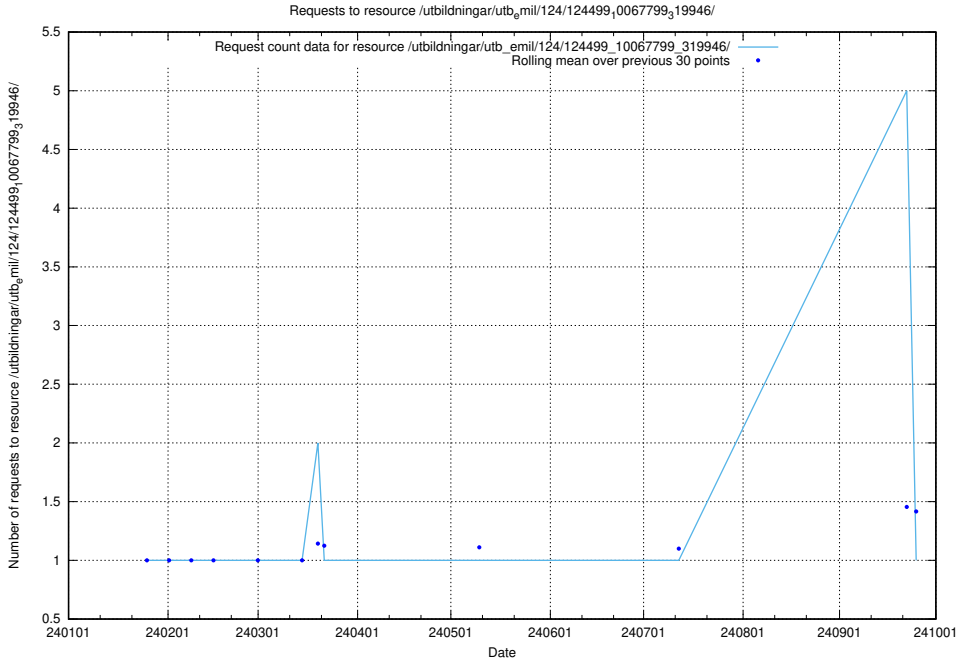

5.4478 Usage of /utbildningar/utb_emil/124/124499_10067799_319946/

Here, we count the number of requests to resource /utbildningar/utb_emil/124/124499_10067799_319946/