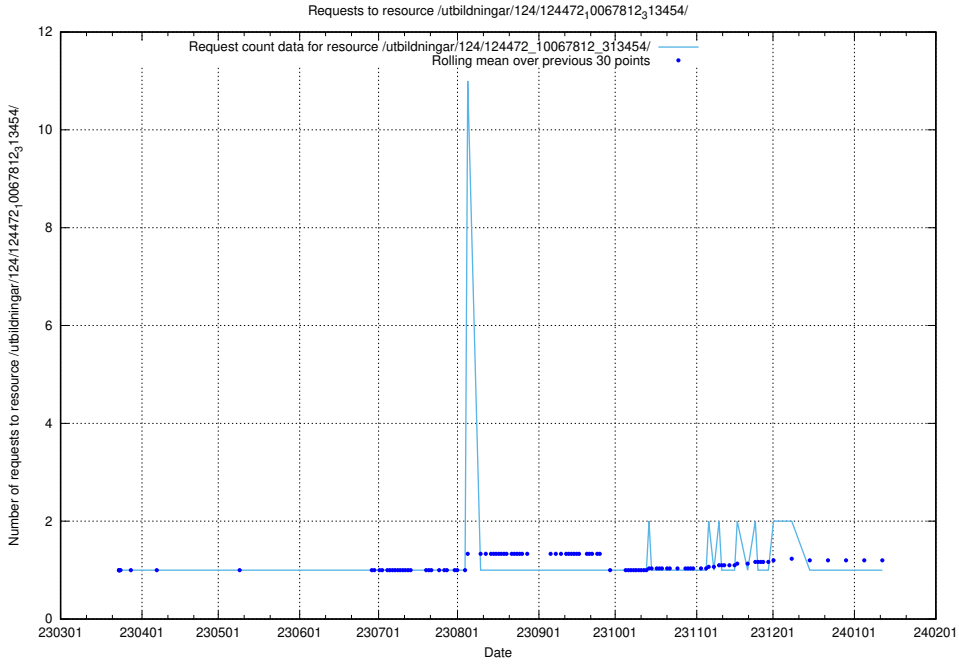

5.3861 Usage of /utbildningar/124/124472_10067812_313454/

Here, we count the number of requests to resource /utbildningar/124/124472_10067812_313454/.