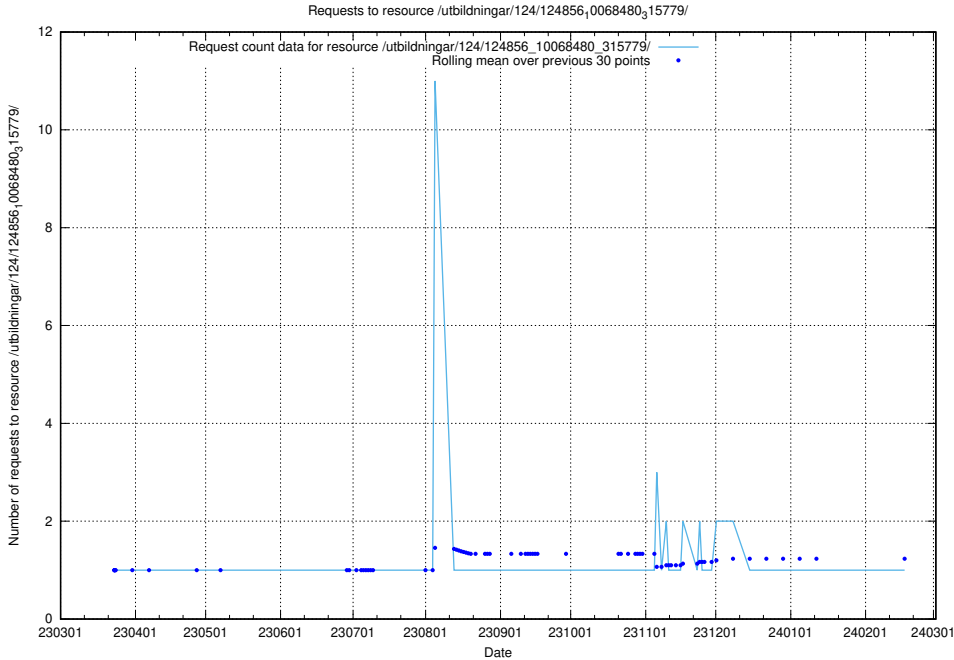

5.1283 Usage of /utbildningar/124/124856_10068480_315779/

Here, we count the number of requests to resource /utbildningar/124/124856_10068480_315779/.