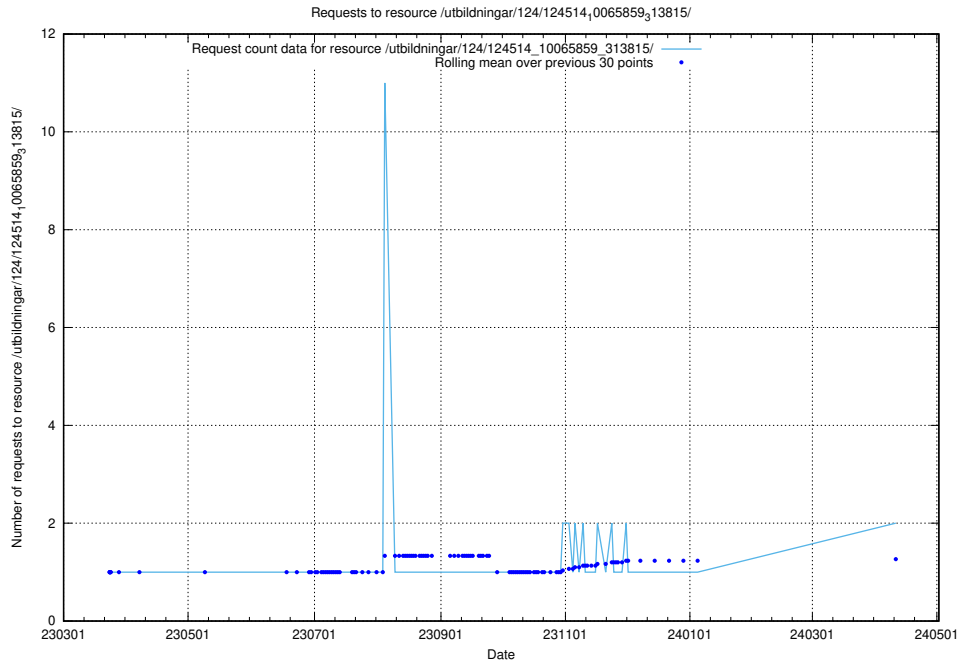

5.681 Usage of /utbildningar/124/124514_10065859_313815/

Here, we count the number of requests to resource /utbildningar/124/124514_10065859_313815/.