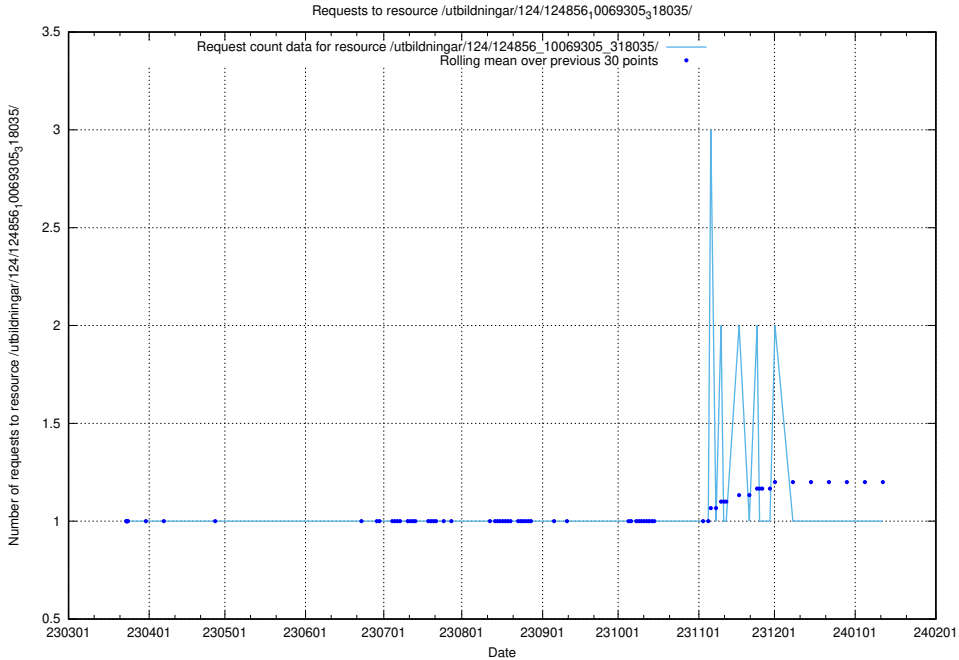

5.1279 Usage of /utbildningar/124/124856_10069305_318035/

Here, we count the number of requests to resource /utbildningar/124/124856_10069305_318035/.