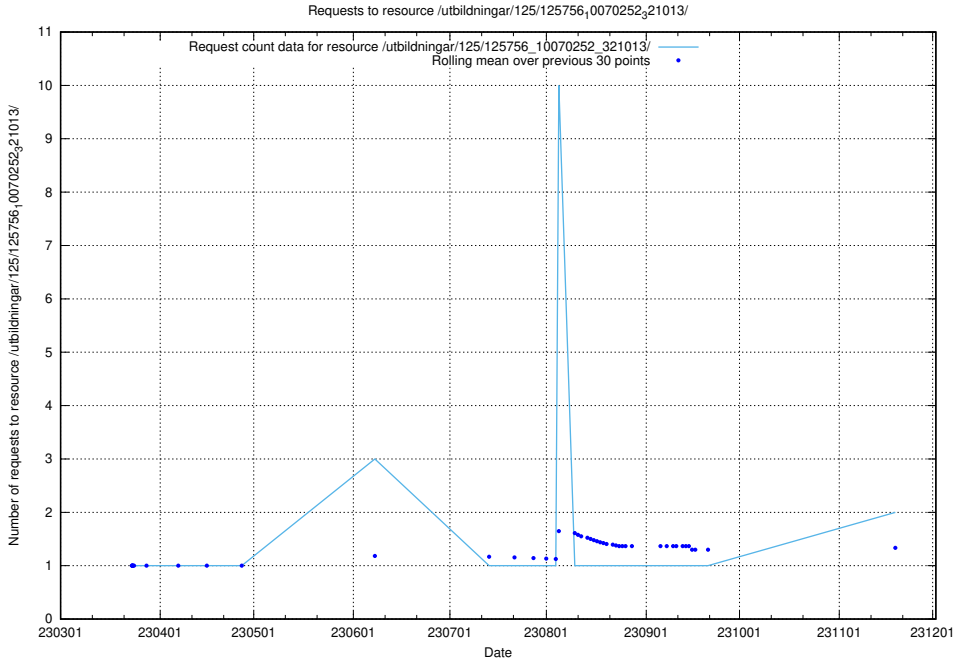

5.1048 Usage of /utbildningar/125/125756_10070252_321013/

Here, we count the number of requests to resource /utbildningar/125/125756_10070252_321013/.