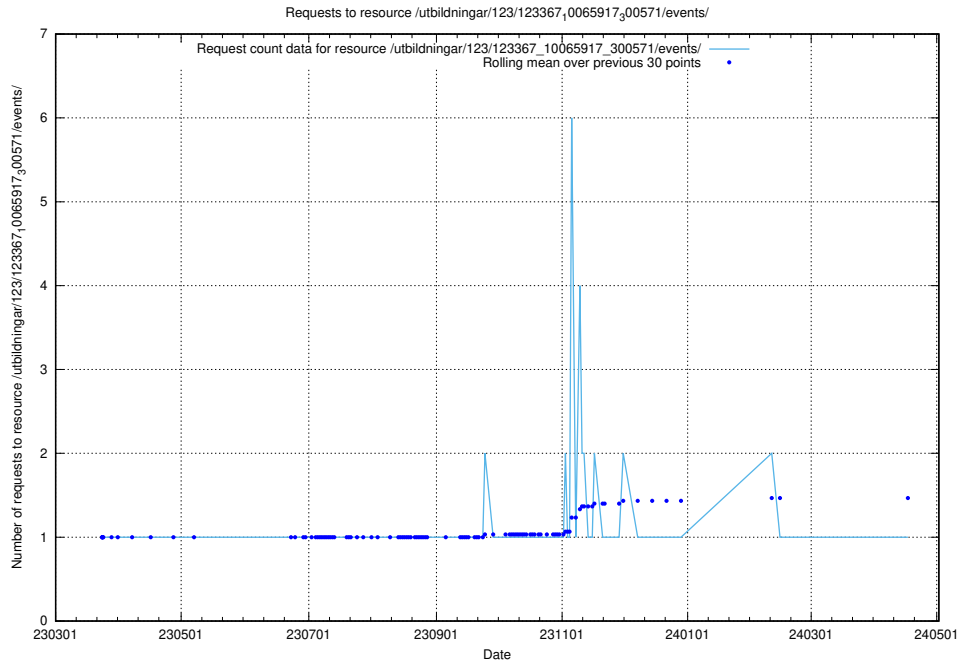

### 5.5476 Usage of /utbildningar/123/123367\_10065917\_300571/events/

Here, we count the number of requests to resource /utbildningar/123/123367\_10065917\_300571/events/