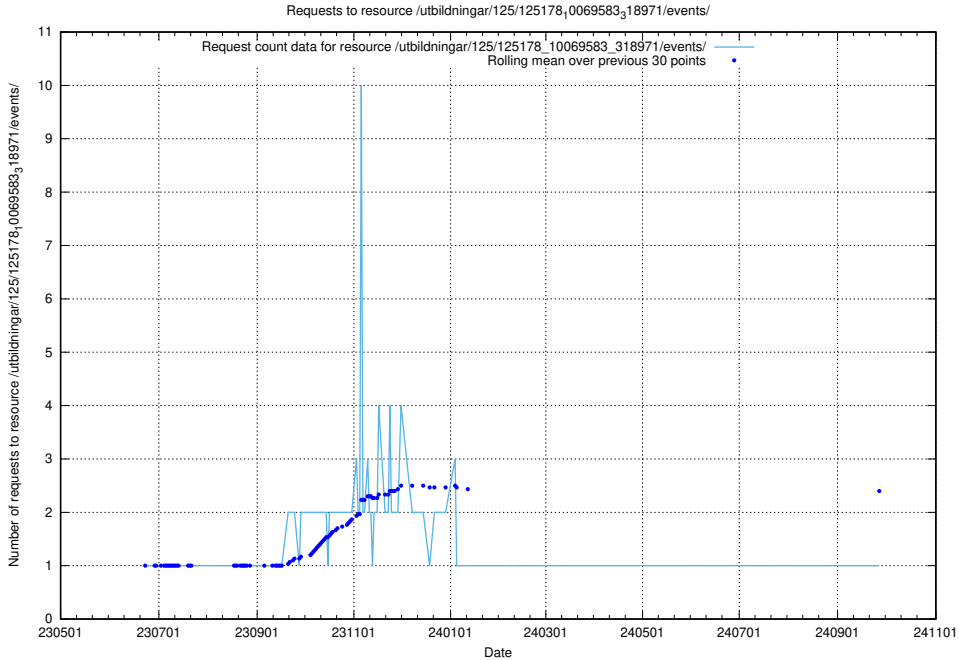

5.6526 Usage of /utbildningar/125/125178_10069583_318971/events/

Here, we count the number of requests to resource /utbildningar/125/125178_10069583_318971/events/