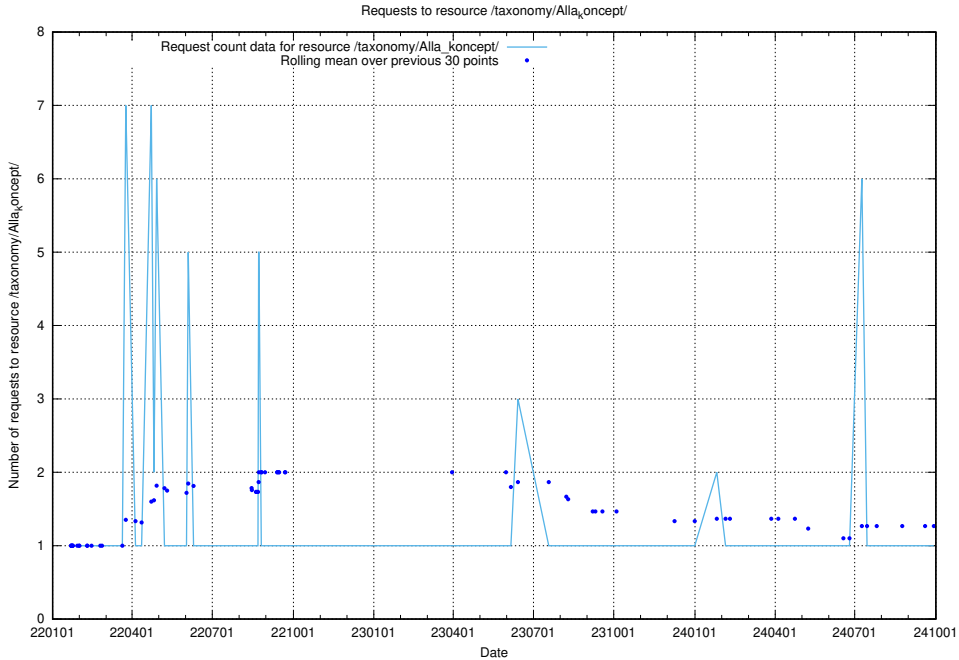

### 5.6608 Usage of /taxonomy/Alla\_koncept/

Here, we count the number of requests to resource /taxonomy/Alla\_koncept/.