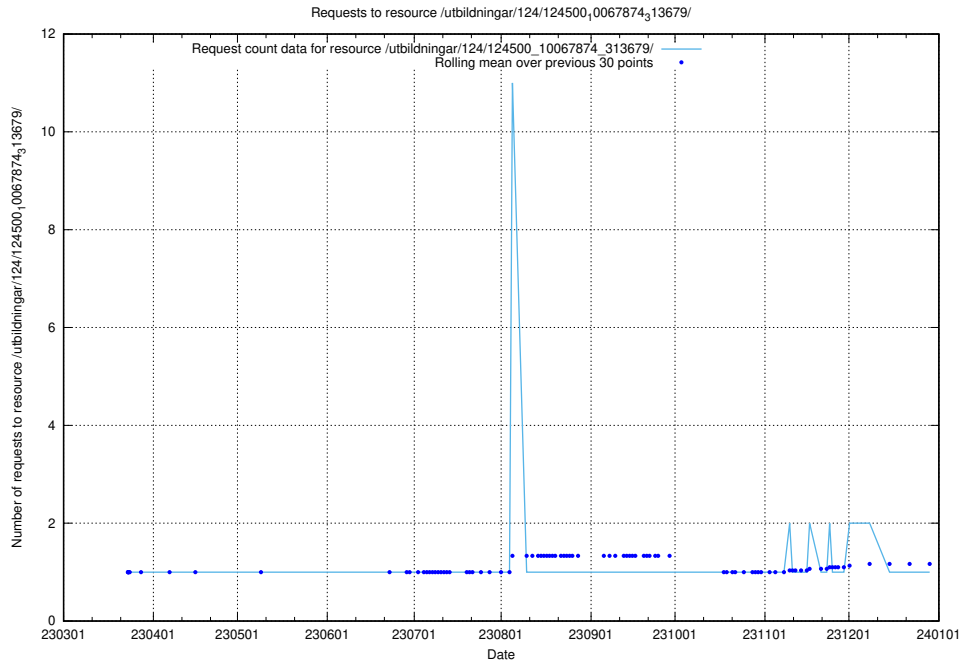

### 5.3164 Usage of /utbildningar/124/124500\_10067874\_313679/

Here, we count the number of requests to resource /utbildningar/124/124500\_10067874\_313679/.