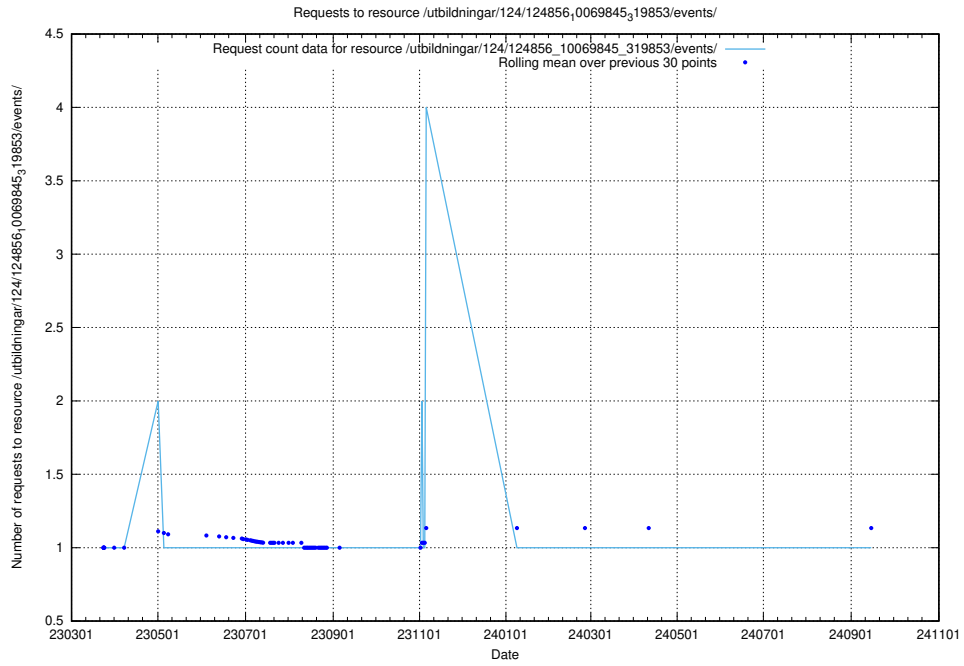

### 5.1275 Usage of /utbildningar/124/124856\_10069845\_319853/events/

Here, we count the number of requests to resource /utbildningar/124/124856\_10069845\_319853/events/