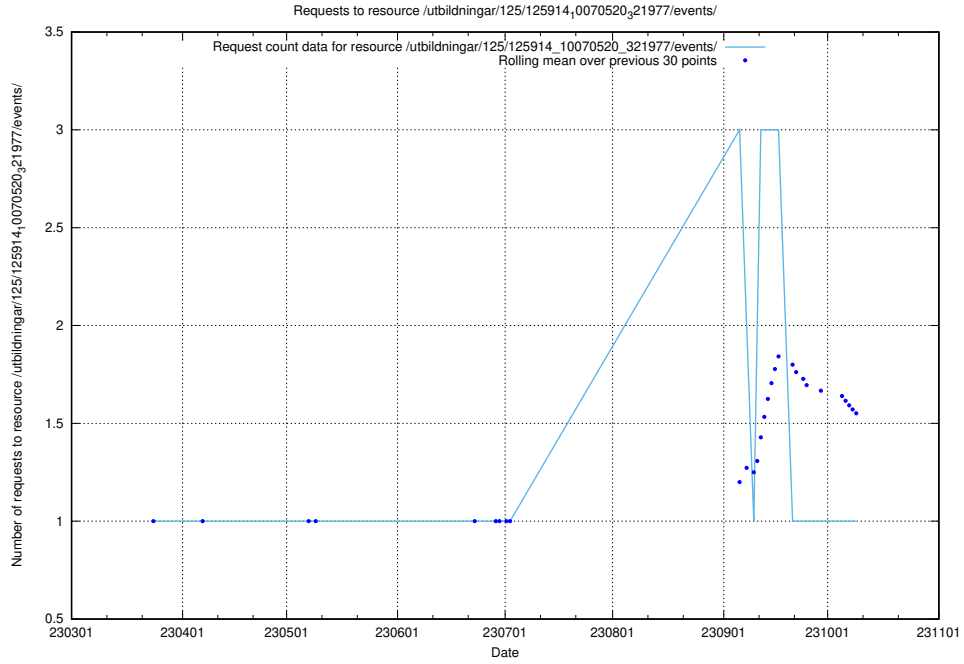

5.7053 Usage of /utbildningar/125/125914_10070520_321977/events/

Here, we count the number of requests to resource /utbildningar/125/125914_10070520_321977/events/