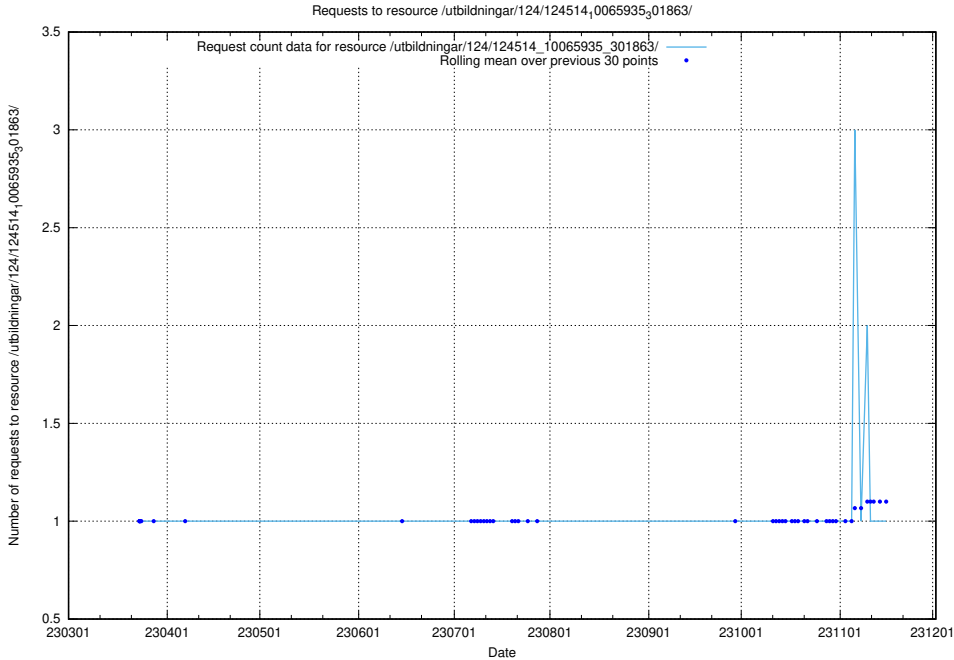

### 5.2768 Usage of /utbildningar/124/124514\_10065935\_301863/

Here, we count the number of requests to resource /utbildningar/124/124514\_10065935\_301863/.