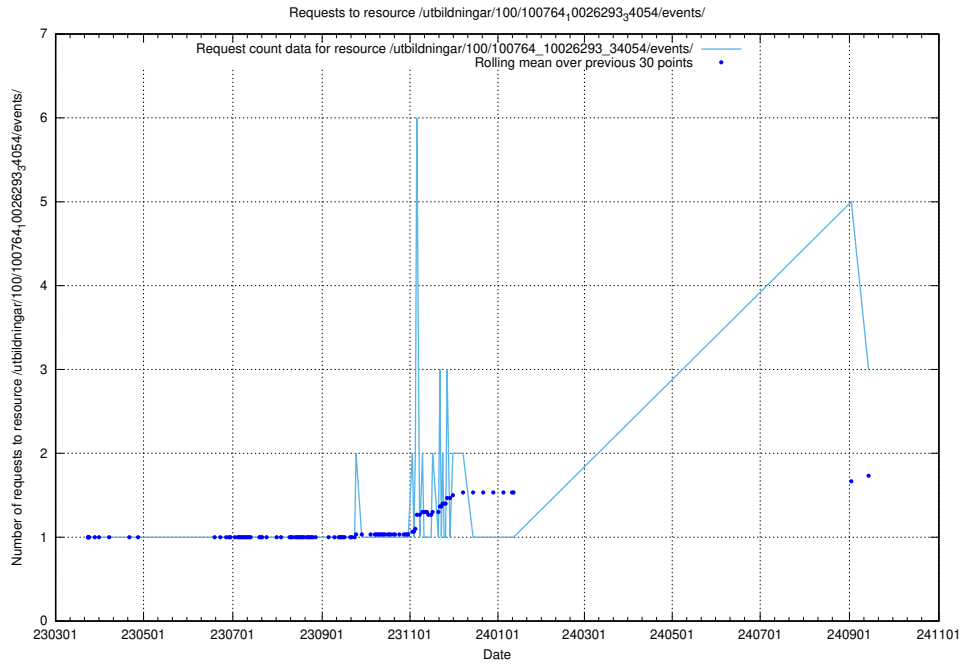

### 5.496 Usage of /utbildningar/100/100764\_10026293\_34054/events/

Here, we count the number of requests to resource /utbildningar/100/100764\_10026293\_34054/events/.