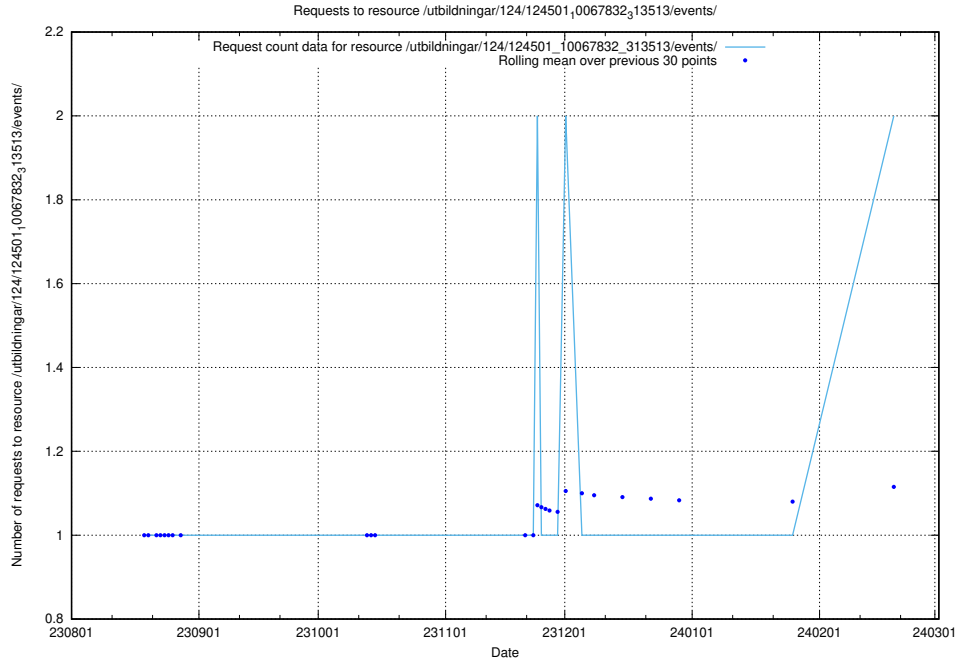

5.868 Usage of /utbildningar/124/124501_10067832_313513/events/

Here, we count the number of requests to resource /utbildningar/124/124501_10067832_313513/events/