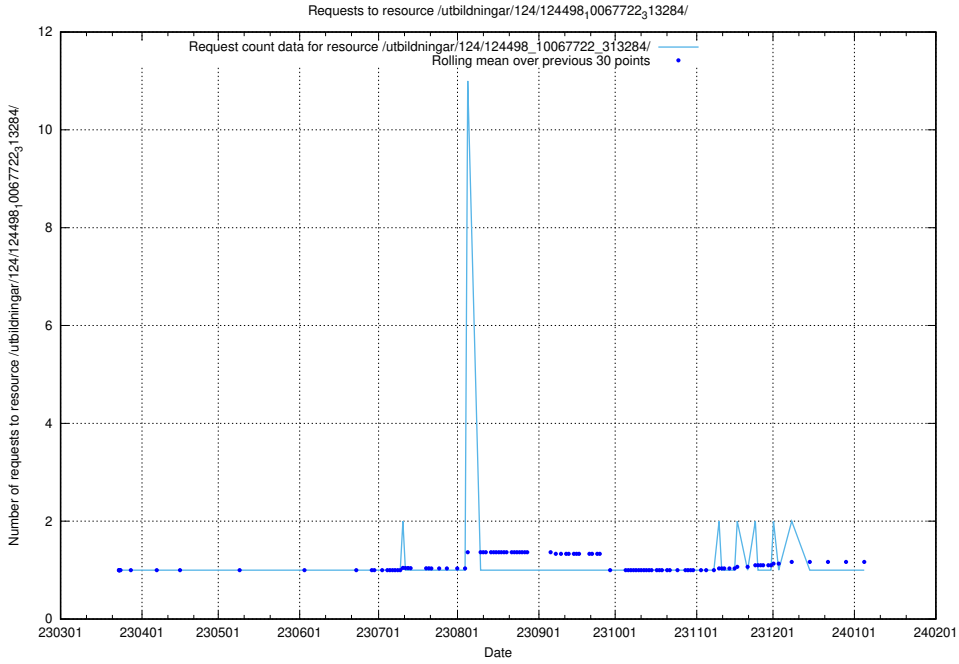

5.3571 Usage of /utbildningar/124/124498_10067722_313284/

Here, we count the number of requests to resource /utbildningar/124/124498_10067722_313284/.