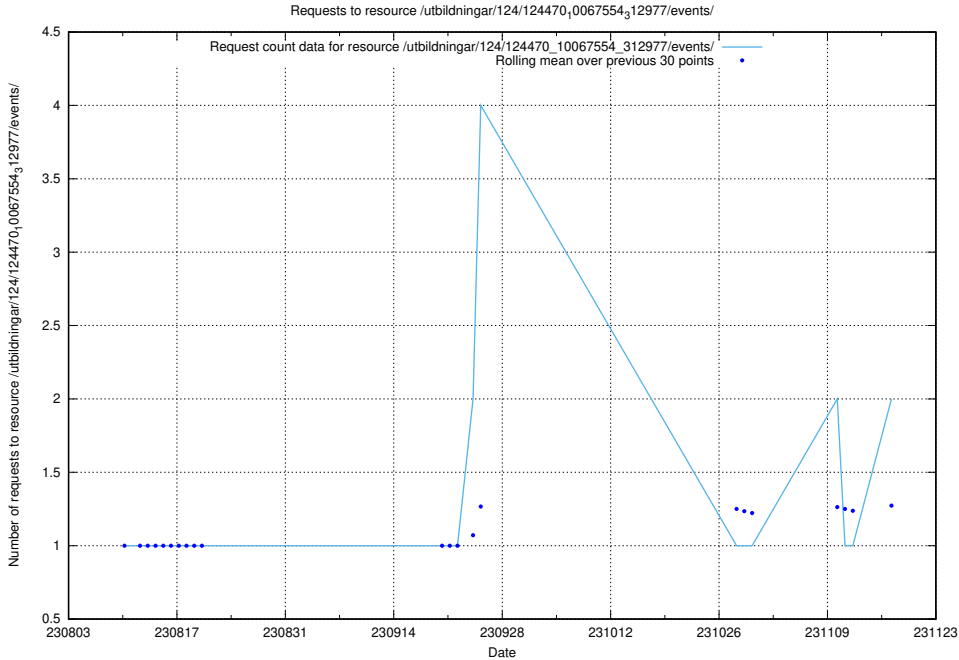

### 5.885 Usage of /utbildningar/124/124470\_10067554\_312977/events/

Here, we count the number of requests to resource /utbildningar/124/124470\_10067554\_312977/events/