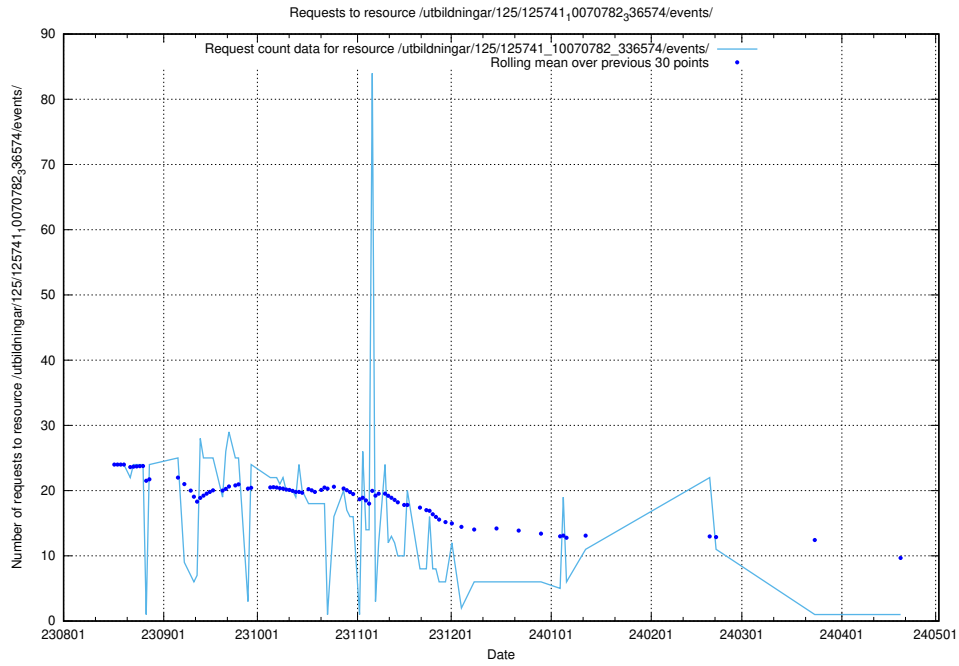

5.5608 Usage of /utbildningar/125/125741_10070782_336574/events/

Here, we count the number of requests to resource /utbildningar/125/125741_10070782_336574/events/