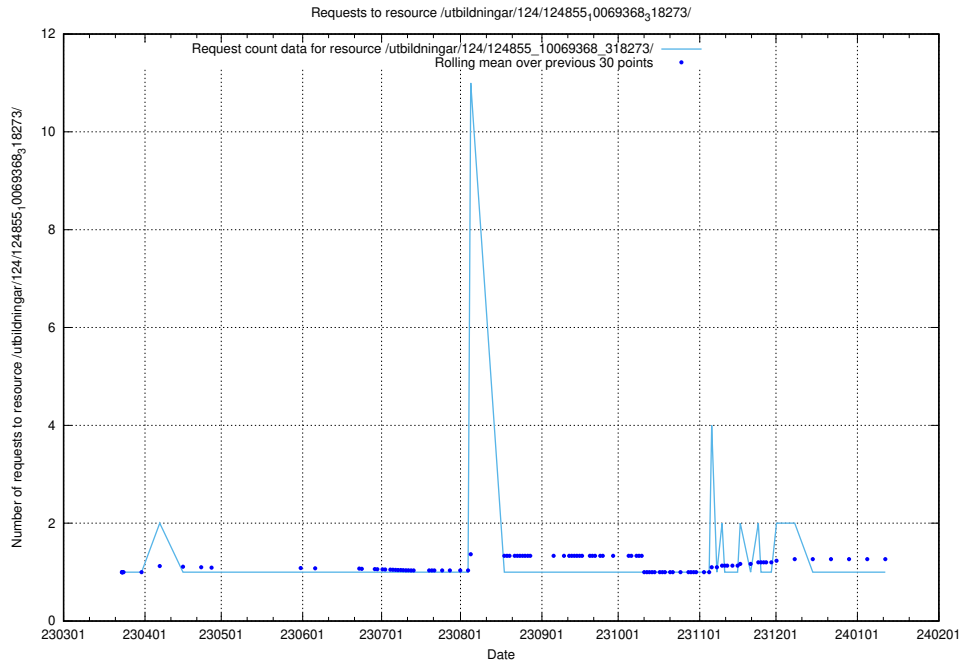

## 5.1297 Usage of /utbildningar/124/124855\_10069368\_318273/

Here, we count the number of requests to resource /utbildningar/124/124855\_10069368\_318273/.