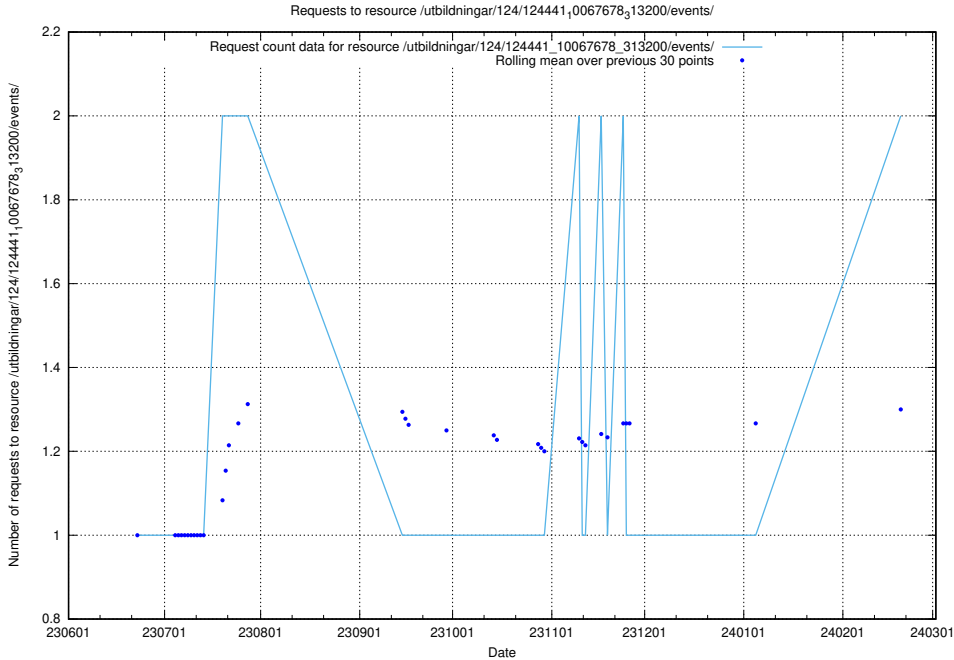

5.980 Usage of /utbildningar/124/124441_10067678_313200/events/

Here, we count the number of requests to resource /utbildningar/124/124441_10067678_313200/events/