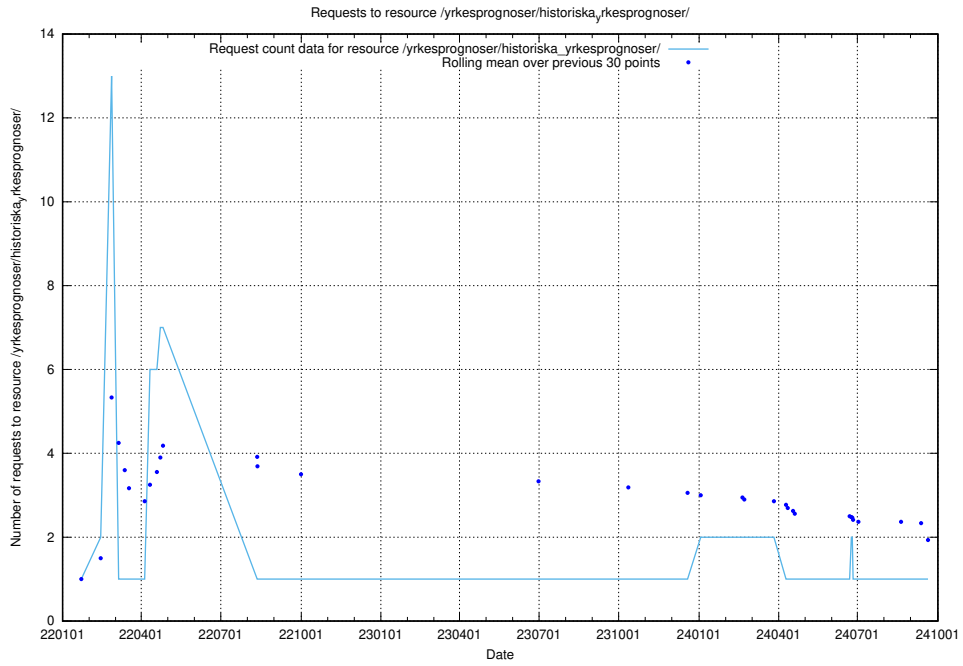

5.5419 Usage of /yrkesprognoser/historiska_yrkesprognoser/

Here, we count the number of requests to resource /yrkesprognoser/historiska_yrkesprognoser/.