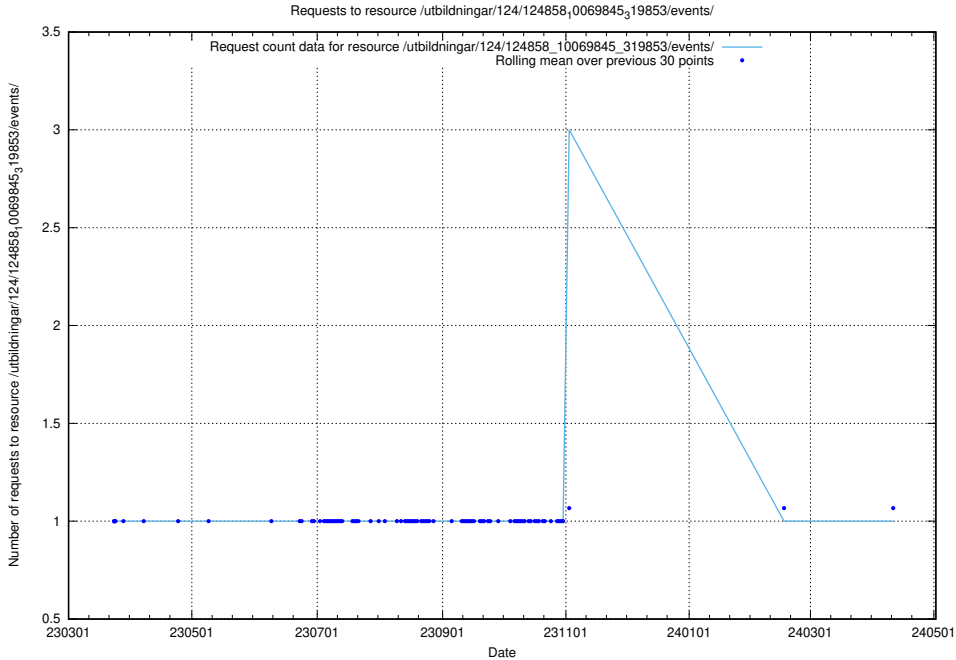

### 5.1272 Usage of /utbildningar/124/124858\_10069845\_319853/events/

Here, we count the number of requests to resource /utbildningar/124/124858\_10069845\_319853/events/