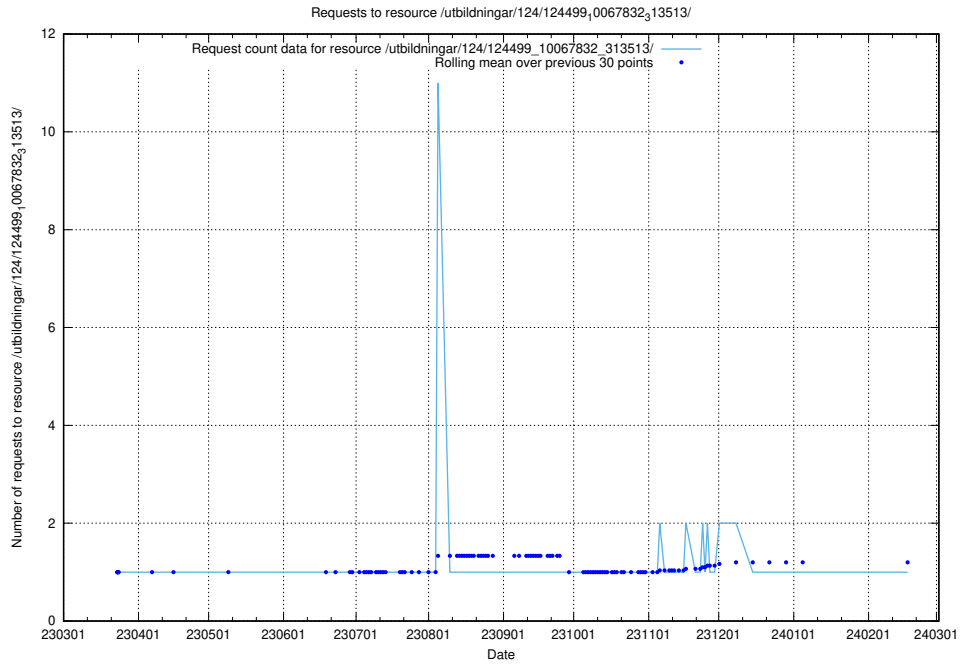

5.3319 Usage of /utbildningar/124/124499_10067832_313513/

Here, we count the number of requests to resource /utbildningar/124/124499_10067832_313513/.