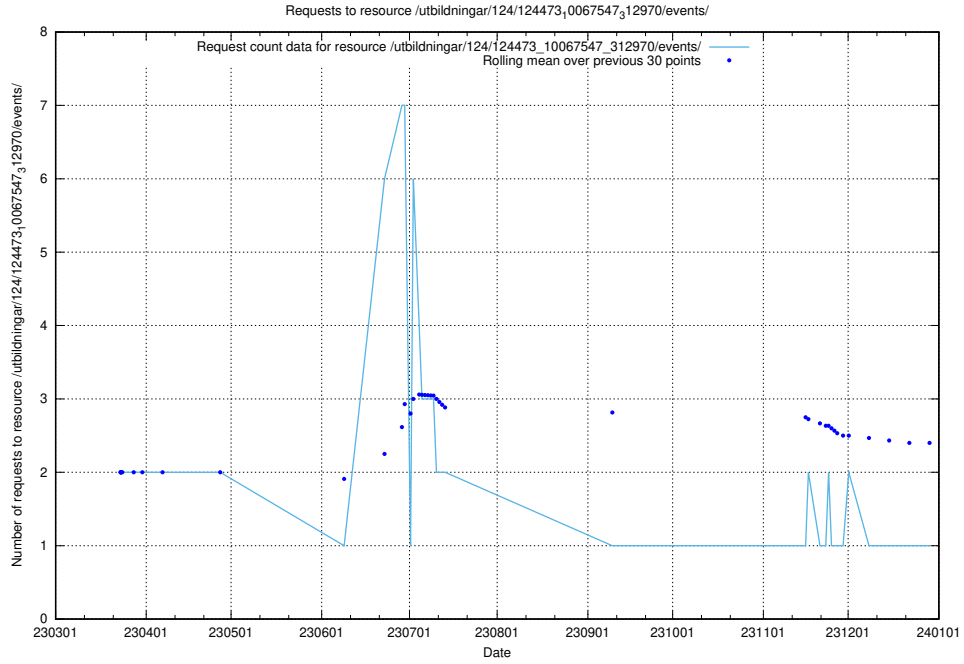

## 5.7140 Usage of /utbildningar/124/124473\_10067547\_312970/events/

Here, we count the number of requests to resource /utbildningar/124/124473\_10067547\_312970/events/