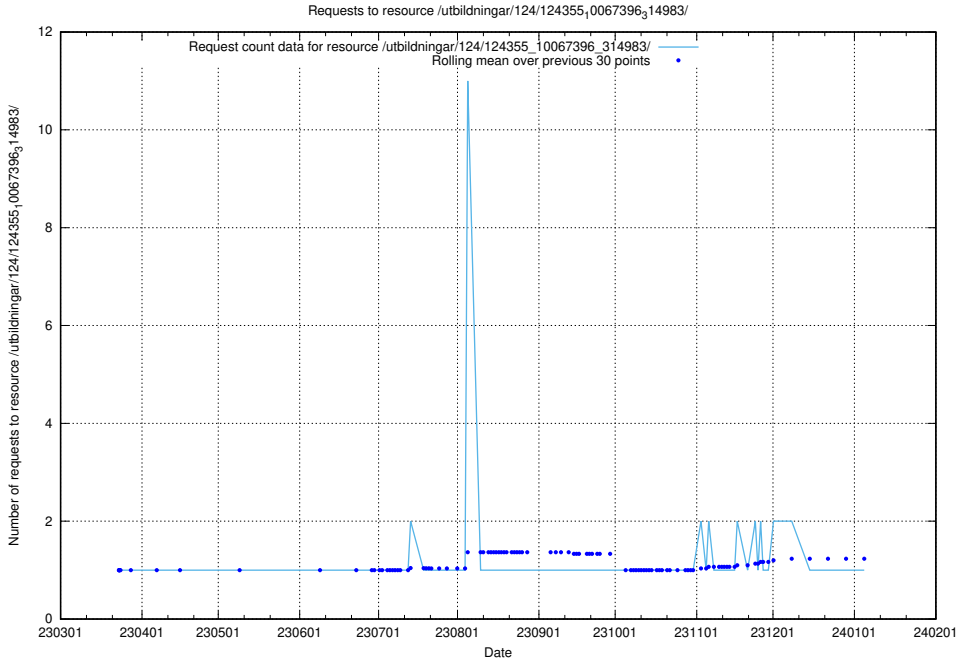

### 5.4725 Usage of /utbildningar/124/124355\_10067396\_314983/

Here, we count the number of requests to resource /utbildningar/124/124355\_10067396\_314983/.