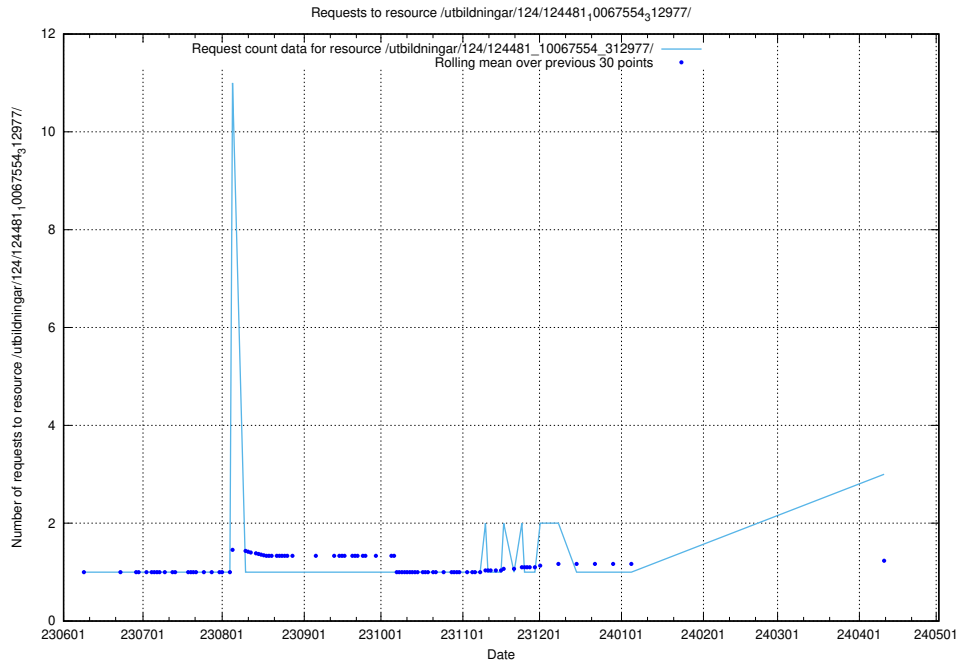

5.528 Usage of /utbildningar/124/124481_10067554_312977/

Here, we count the number of requests to resource /utbildningar/124/124481_10067554_312977/.