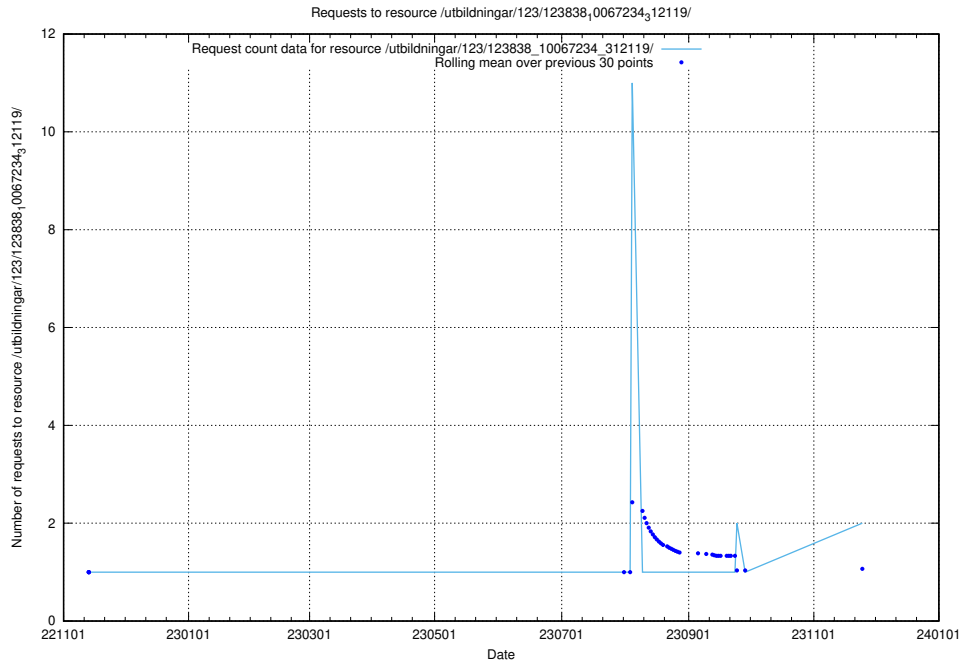

5.999 Usage of /utbildningar/123/123838_10067234_312119/

Here, we count the number of requests to resource /utbildningar/123/123838_10067234_312119/.