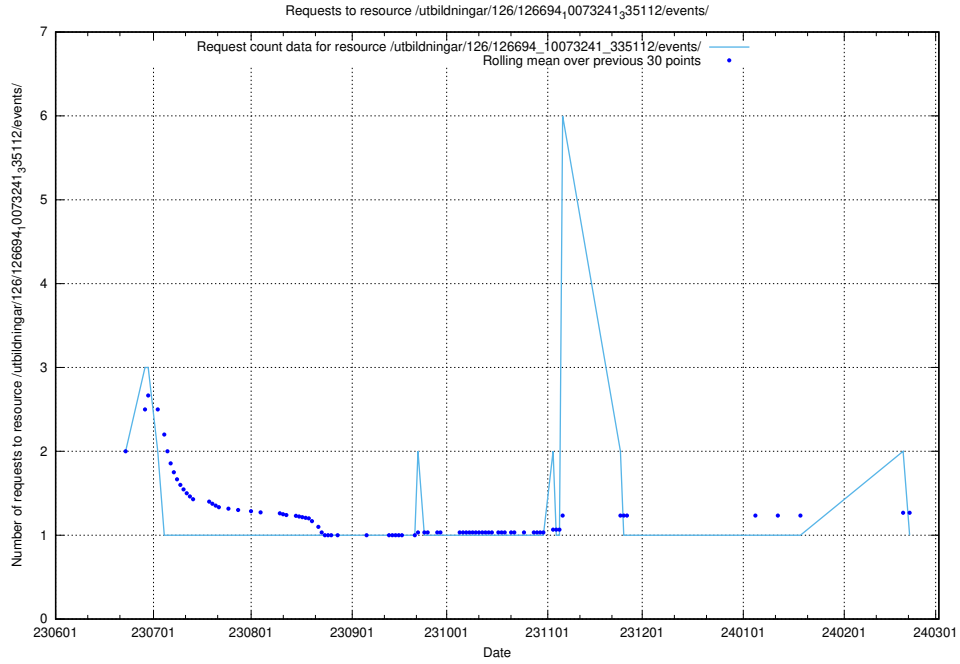

5.6391 Usage of /utbildningar/126/126694_10073241_335112/events/

Here, we count the number of requests to resource /utbildningar/126/126694_10073241_335112/events/