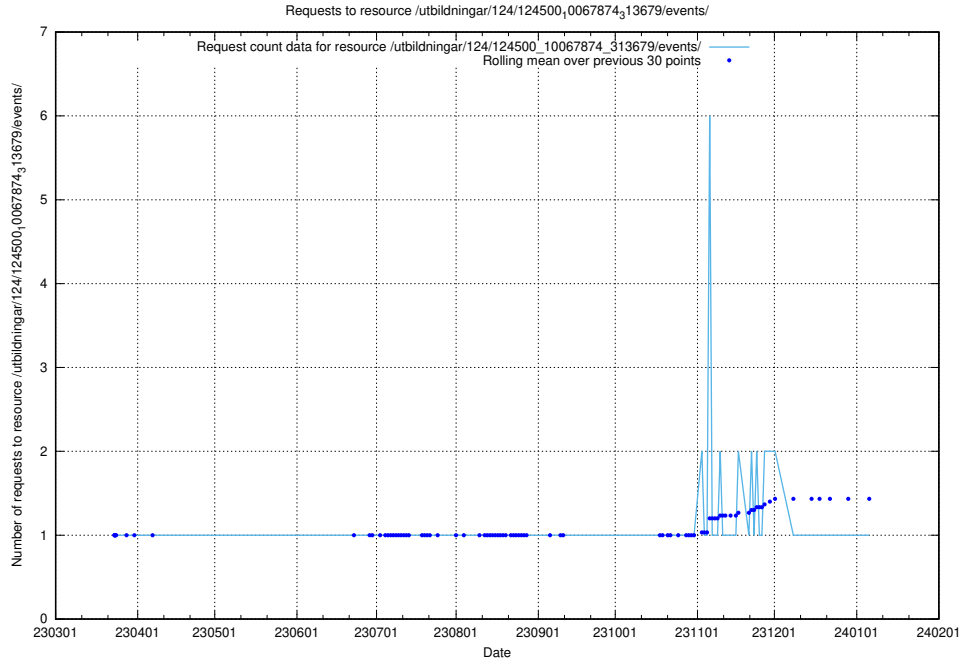

### 5.3153 Usage of /utbildningar/124/124500\_10067874\_313679/events/

Here, we count the number of requests to resource /utbildningar/124/124500\_10067874\_313679/events/