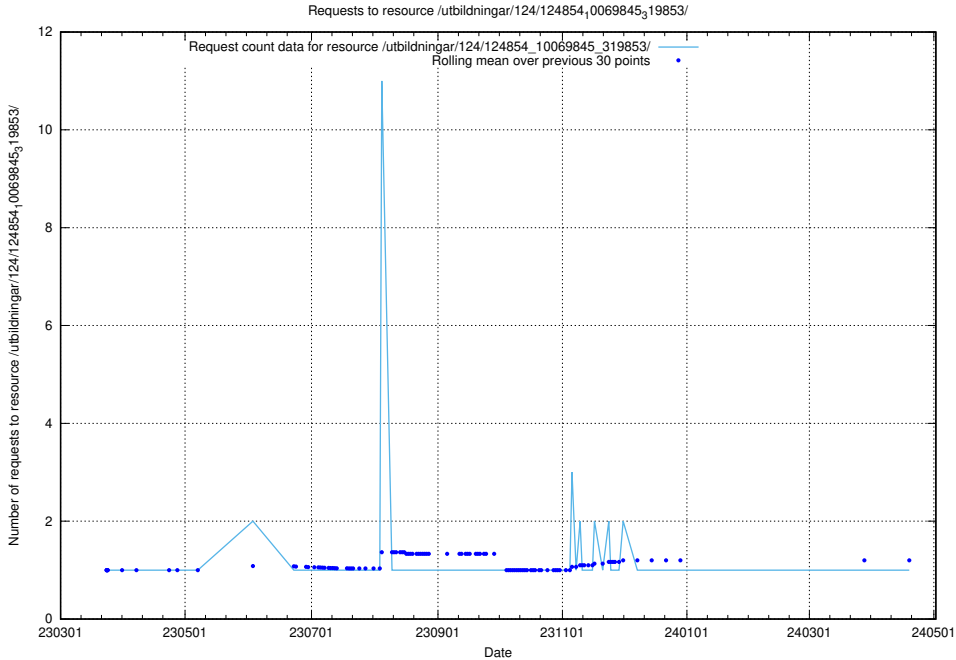

### 5.1408 Usage of /utbildningar/124/124854\_10069845\_319853/

Here, we count the number of requests to resource /utbildningar/124/124854\_10069845\_319853/.