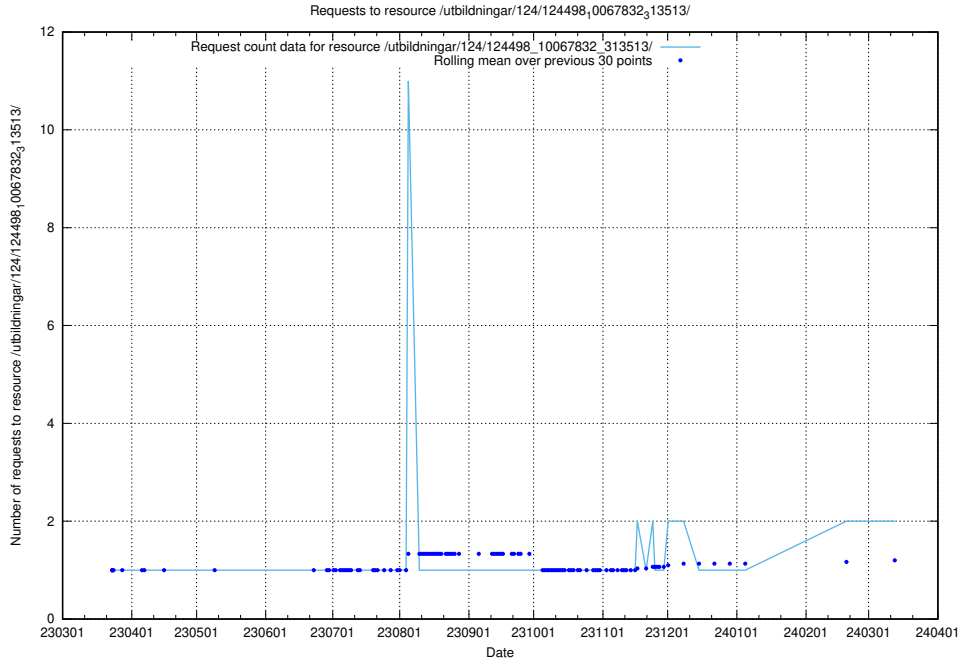

5.725 Usage of /utbildningar/124/124498_10067832_313513/

Here, we count the number of requests to resource /utbildningar/124/124498_10067832_313513/.