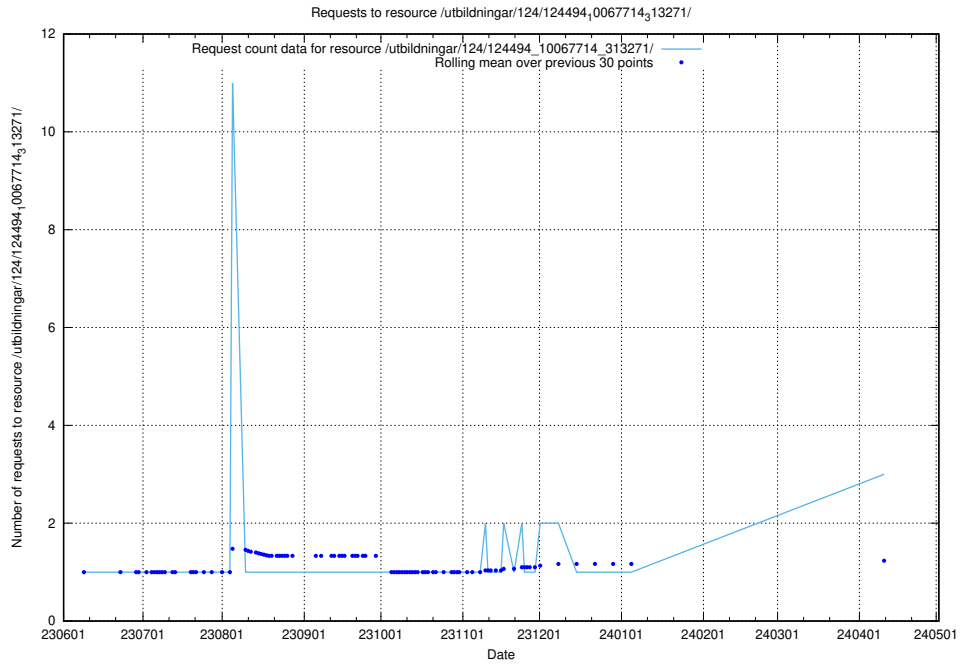

5.527 Usage of /utbildningar/124/124494_10067714_313271/

Here, we count the number of requests to resource /utbildningar/124/124494_10067714_313271/.