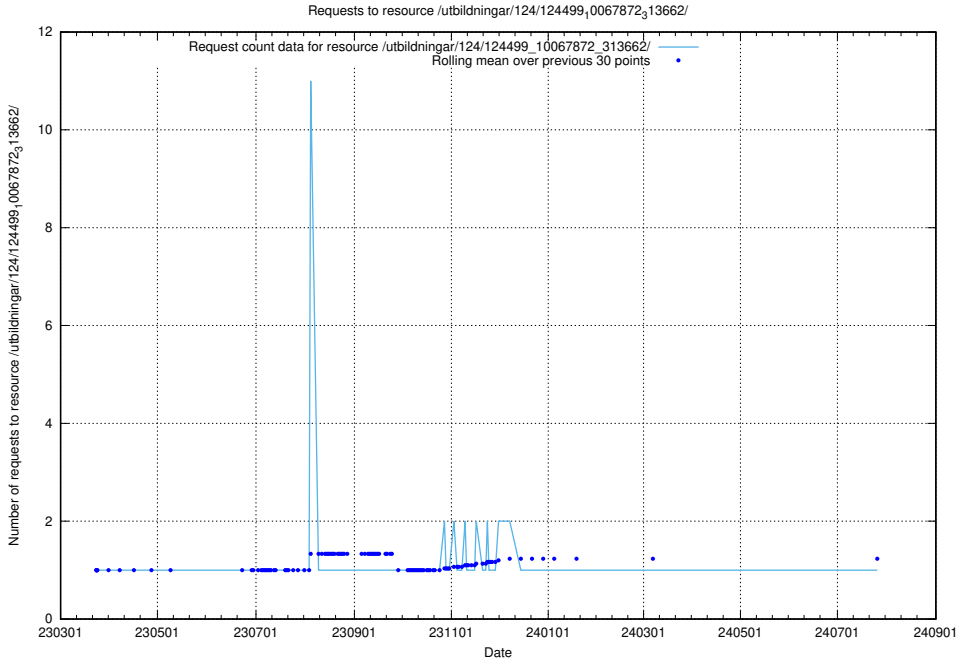

5.3236 Usage of /utbildningar/124/124499_10067872_313662/

Here, we count the number of requests to resource /utbildningar/124/124499_10067872_313662/.