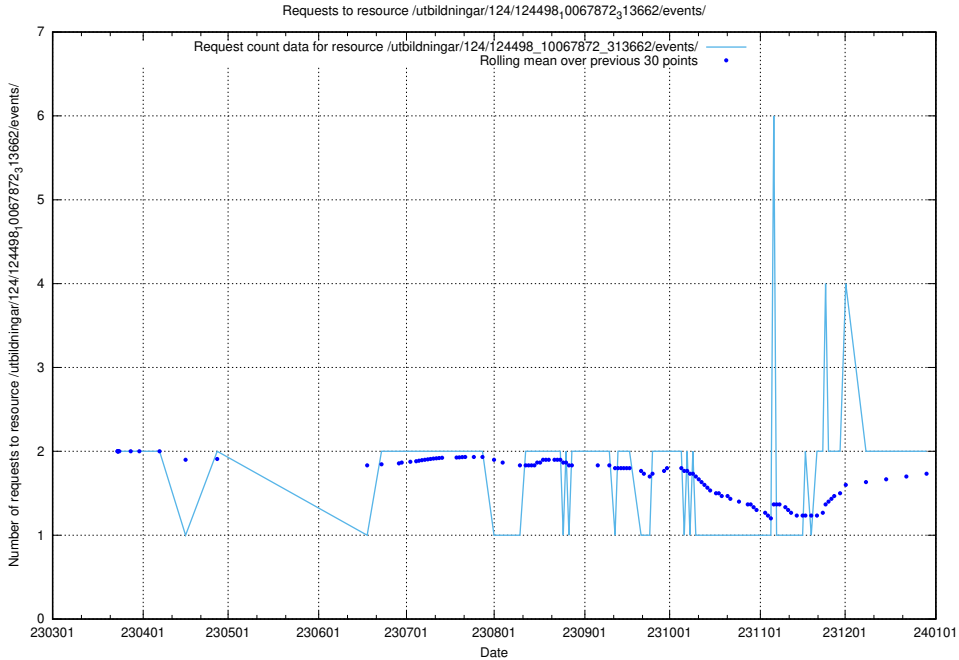

5.1037 Usage of /utbildningar/124/124498_10067872_313662/events/

Here, we count the number of requests to resource /utbildningar/124/124498_10067872_313662/events/