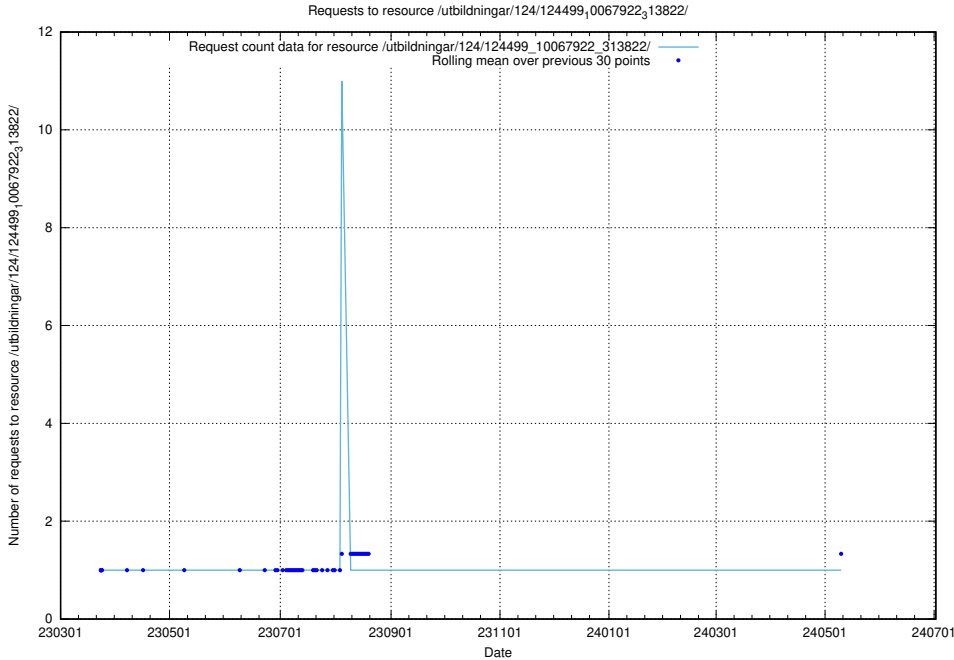

5.3192 Usage of /utbildningar/124/124499_10067922_313822/

Here, we count the number of requests to resource /utbildningar/124/124499_10067922_313822/.