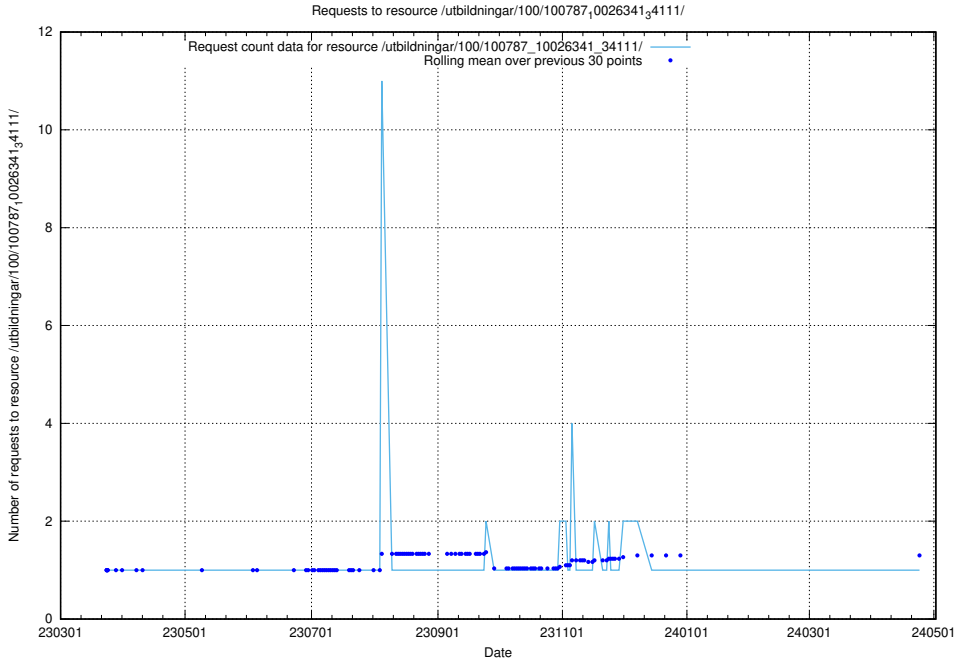

5.6354 Usage of /utbildningar/100/100787_10026341_34111/

Here, we count the number of requests to resource /utbildningar/100/100787_10026341_34111/.