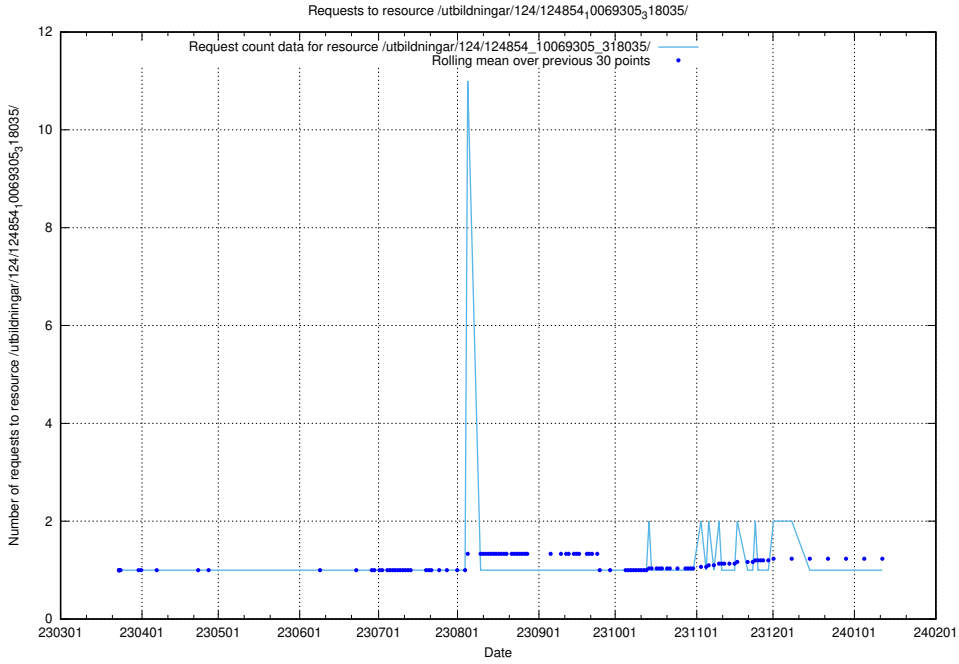

5.1437 Usage of /utbildningar/124/124854_10069305_318035/

Here, we count the number of requests to resource /utbildningar/124/124854_10069305_318035/.