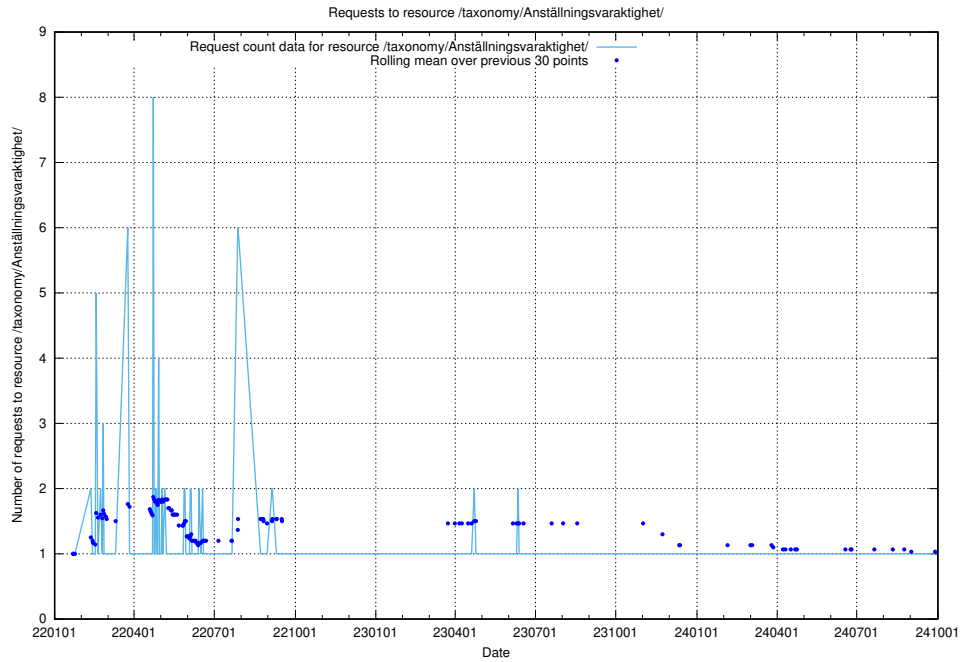

5.6530 Usage of /taxonomy/Anställningsvaraktighet/

Here, we count the number of requests to resource /taxonomy/Anställningsvaraktighet/.