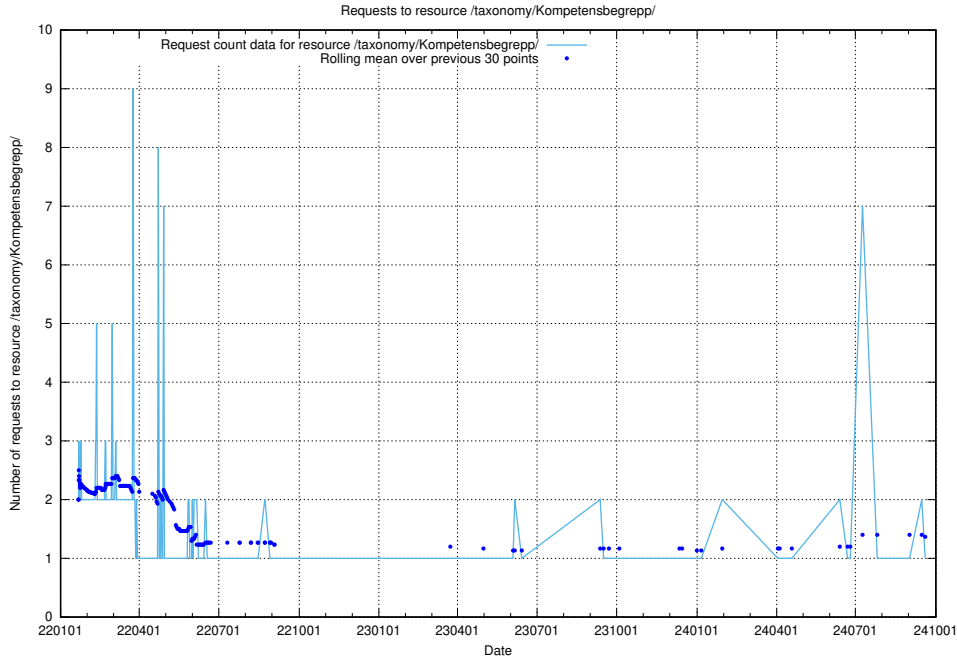

### 5.7252 Usage of /taxonomy/Kompetensbegrepp/

Here, we count the number of requests to resource /taxonomy/Kompetensbegrepp/.