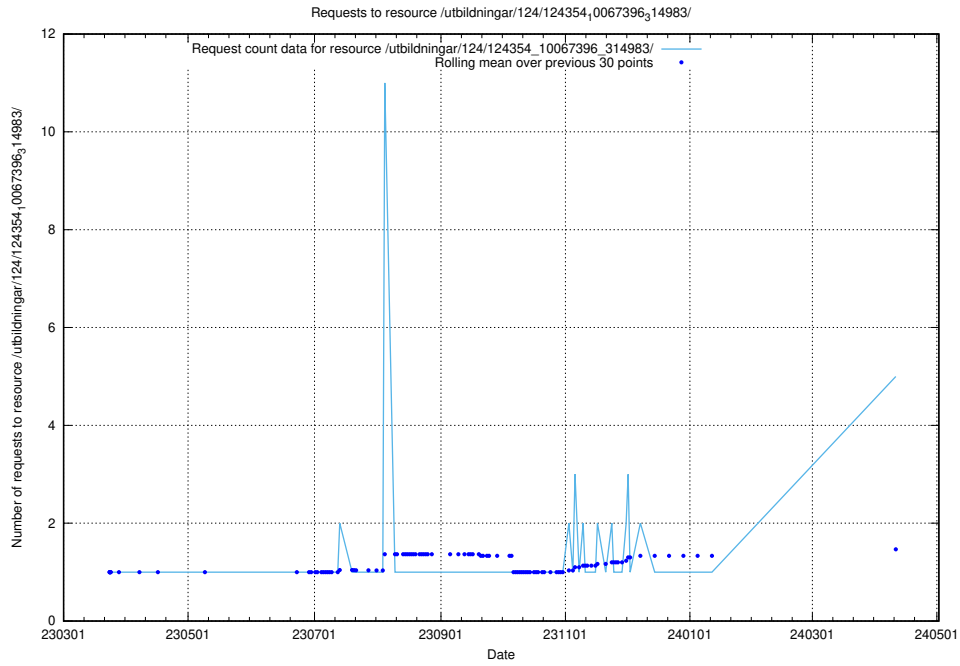

5.225 Usage of /utbildningar/124/124354_10067396_314983/

Here, we count the number of requests to resource /utbildningar/124/124354_10067396_314983/.