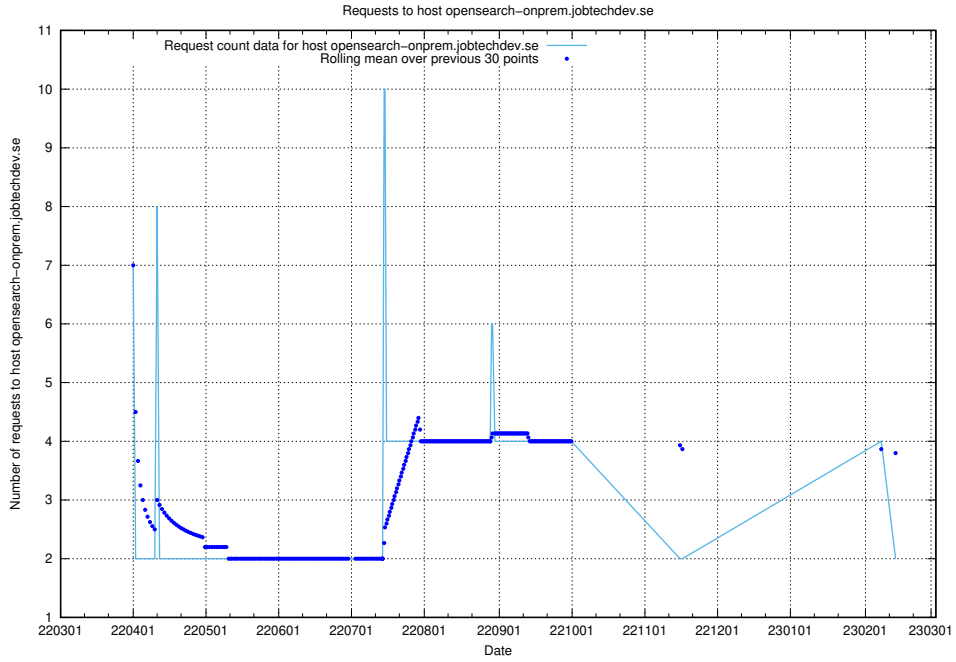

## 7.482 Usage of gitlab.forum.jobtechdev.se

Here, we count the number of requests to host gitlab.forum.jobtechdev.se.