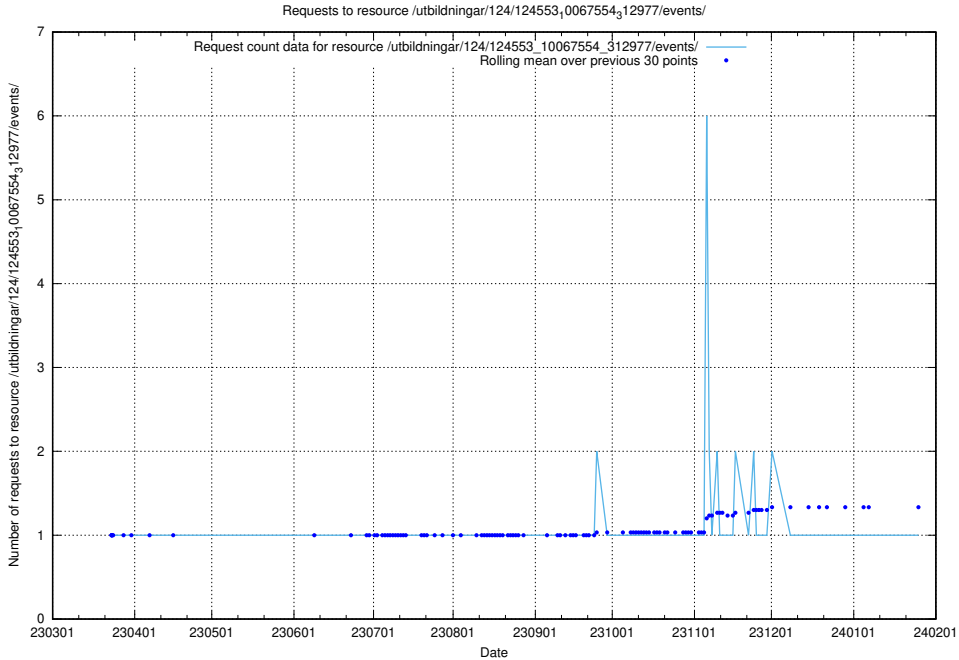

### 5.1514 Usage of /utbildningar/124/124553\_10067554\_312977/events/

Here, we count the number of requests to resource /utbildningar/124/124553\_10067554\_312977/events/