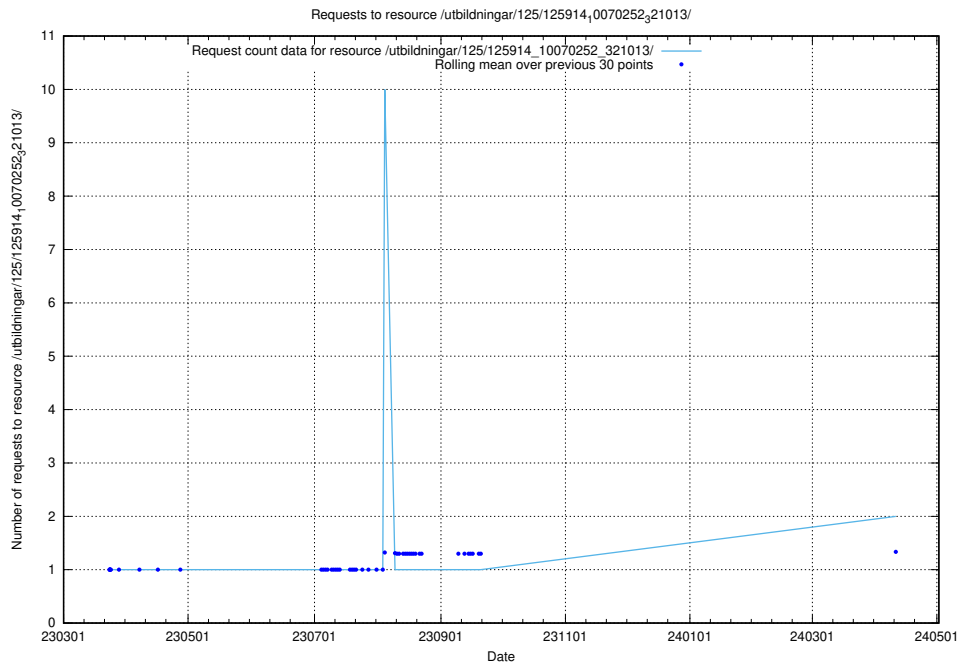

5.1047 Usage of /utbildningar/125/125914_10070252_321013/

Here, we count the number of requests to resource /utbildningar/125/125914_10070252_321013/.