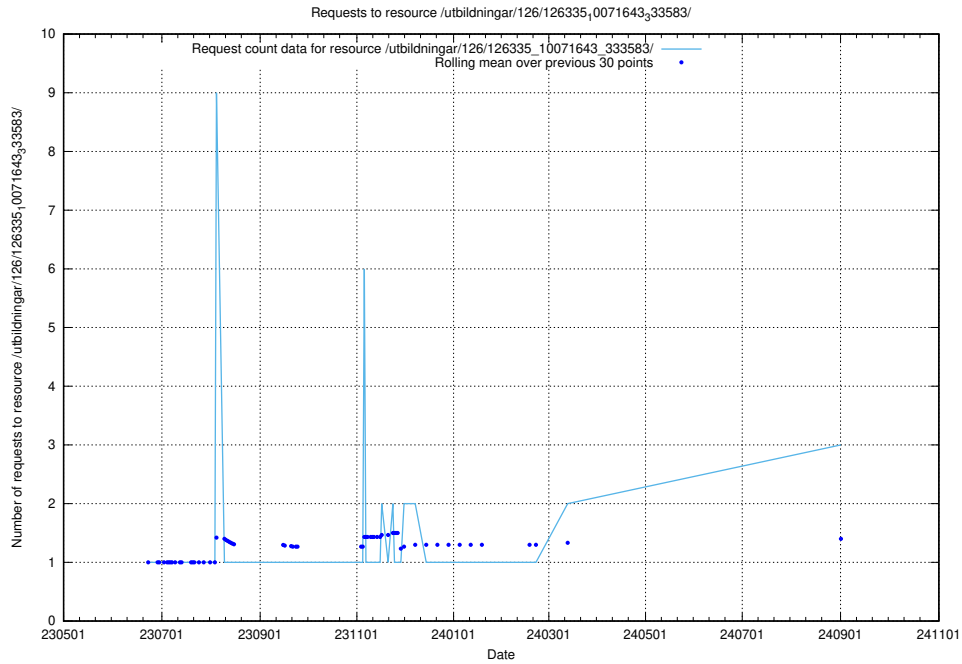

5.508 Usage of /utbildningar/126/126335_10071643_333583/

Here, we count the number of requests to resource /utbildningar/126/126335_10071643_333583/.