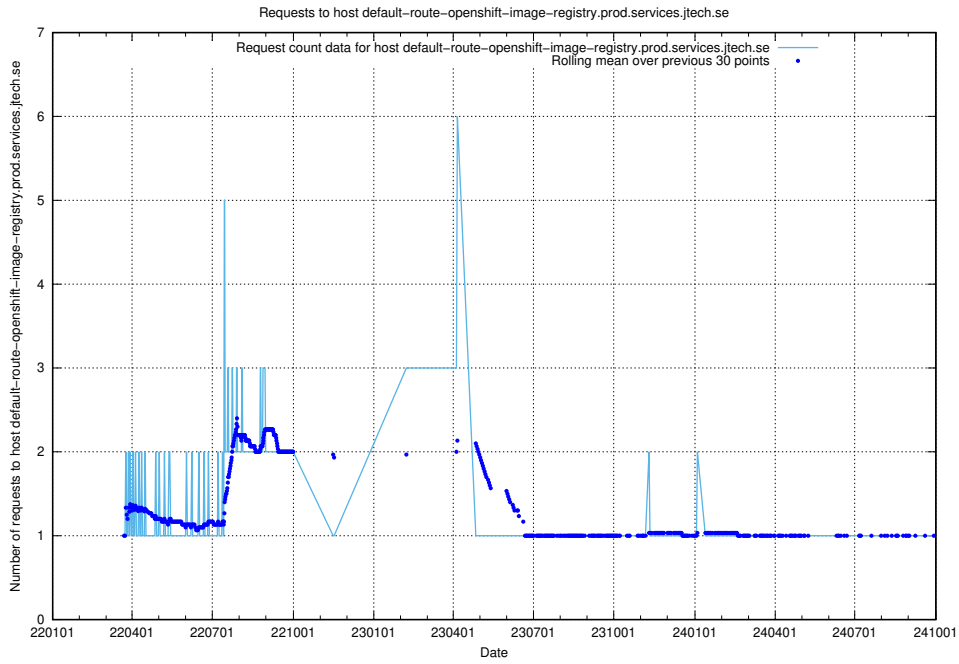

## 7.650 Usage of mentor-api-mentor-api-prod.prod.services.jtech.se

Here, we count the number of requests to host mentor-api-mentor-api-prod.prod.services.jtech.se.