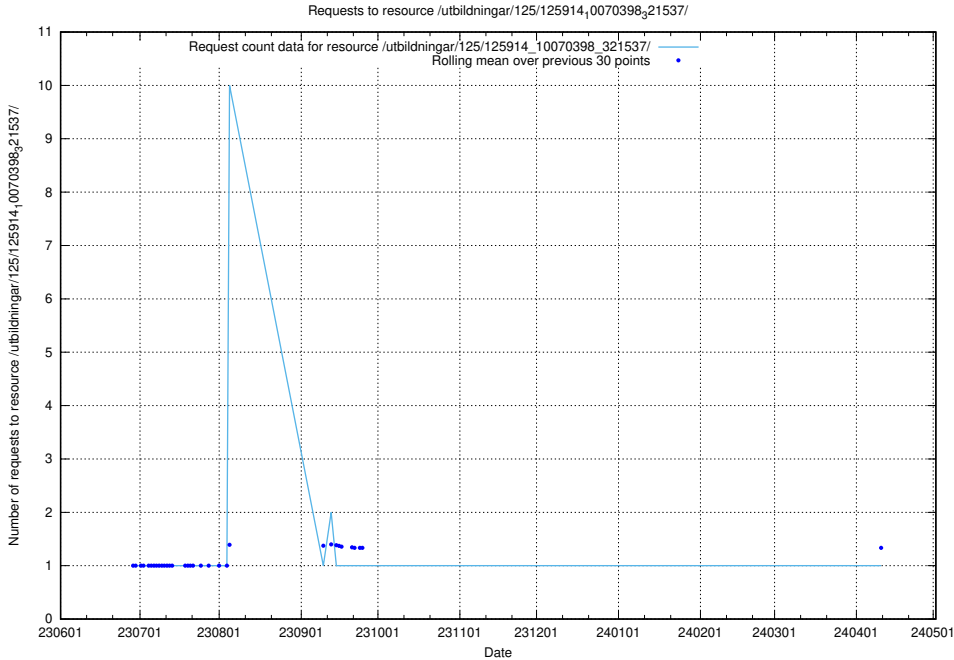

5.6292 Usage of /utbildningar/125/125914_10070398_321537/

Here, we count the number of requests to resource /utbildningar/125/125914_10070398_321537/.