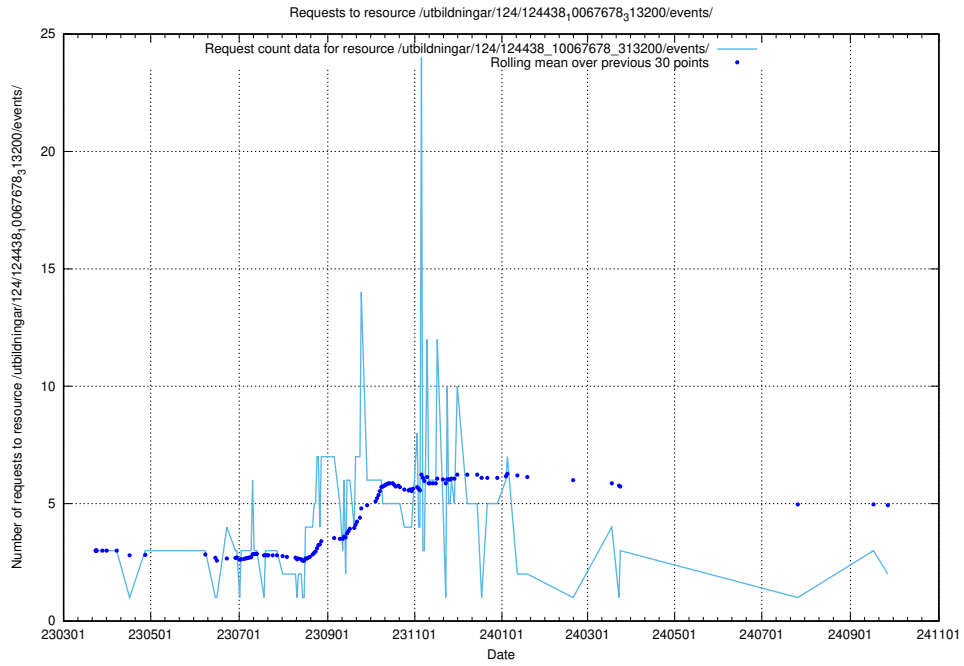

5.1027 Usage of /utbildningar/124/124438_10067678_313200/events/

Here, we count the number of requests to resource /utbildningar/124/124438_10067678_313200/events/