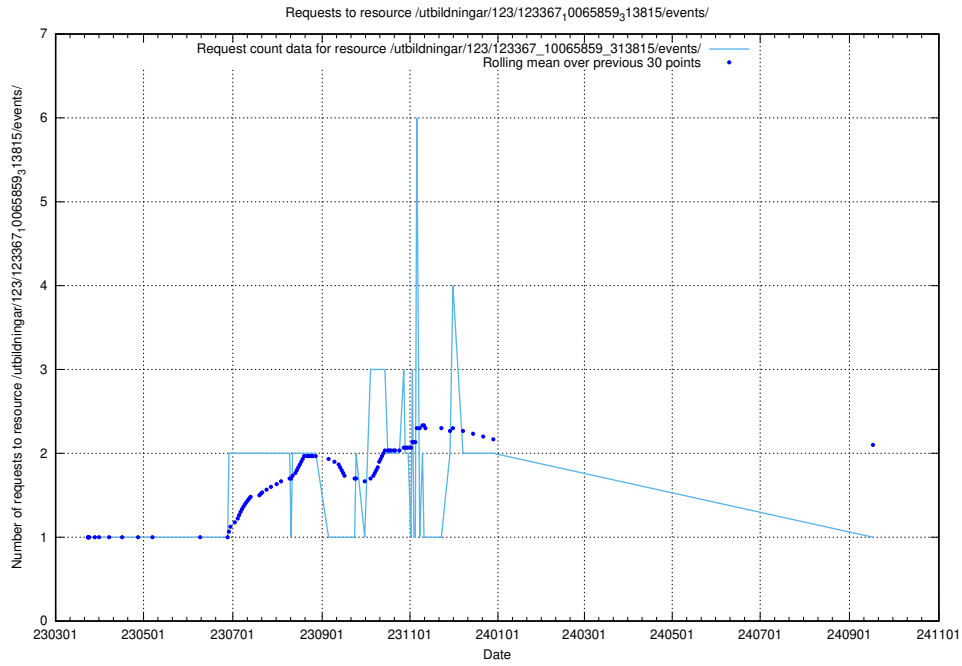

5.5668 Usage of /utbildningar/123/123367_10065859_313815/events/

Here, we count the number of requests to resource /utbildningar/123/123367_10065859_313815/events/