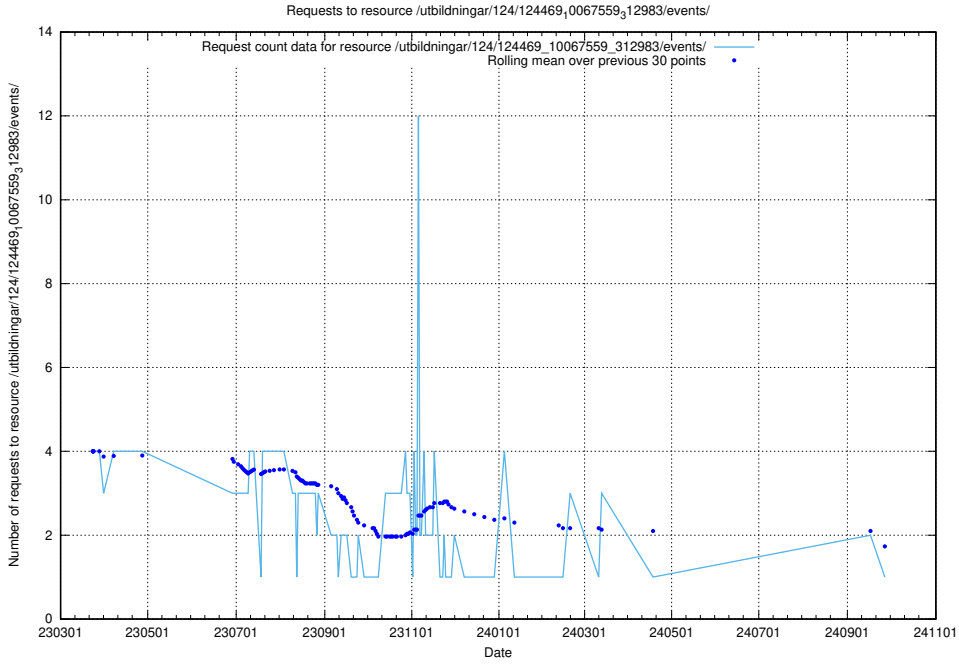

5.7093 Usage of /utbildningar/124/124469_10067559_312983/events/

Here, we count the number of requests to resource /utbildningar/124/124469_10067559_312983/events/