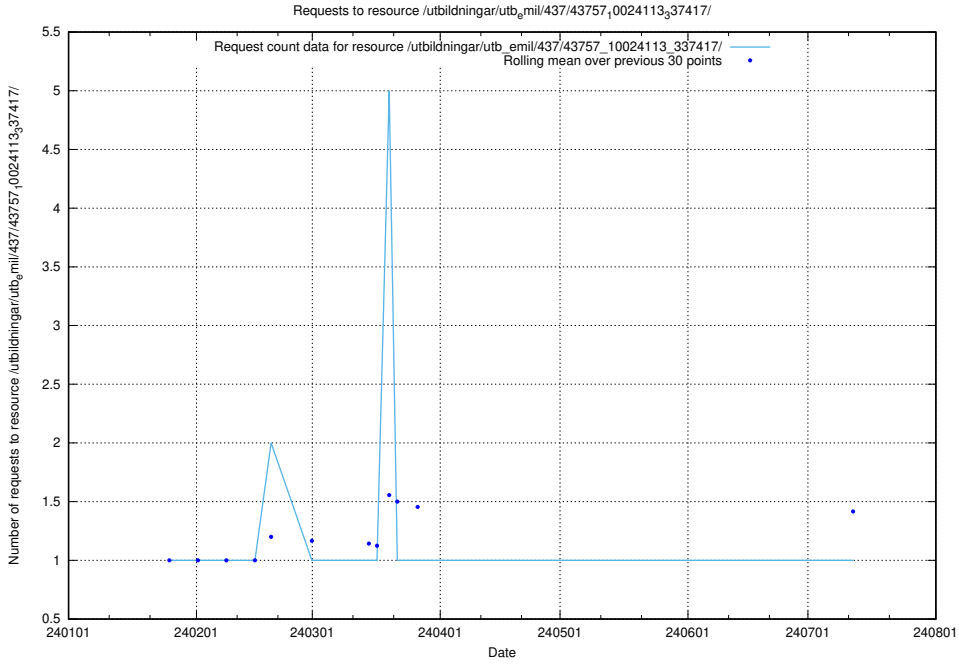

5.3690 Usage of /utbildningar/utb_emil/437/43757_10024113_337417/

Here, we count the number of requests to resource /utbildningar/utb_emil/437/43757_10024113_337417/