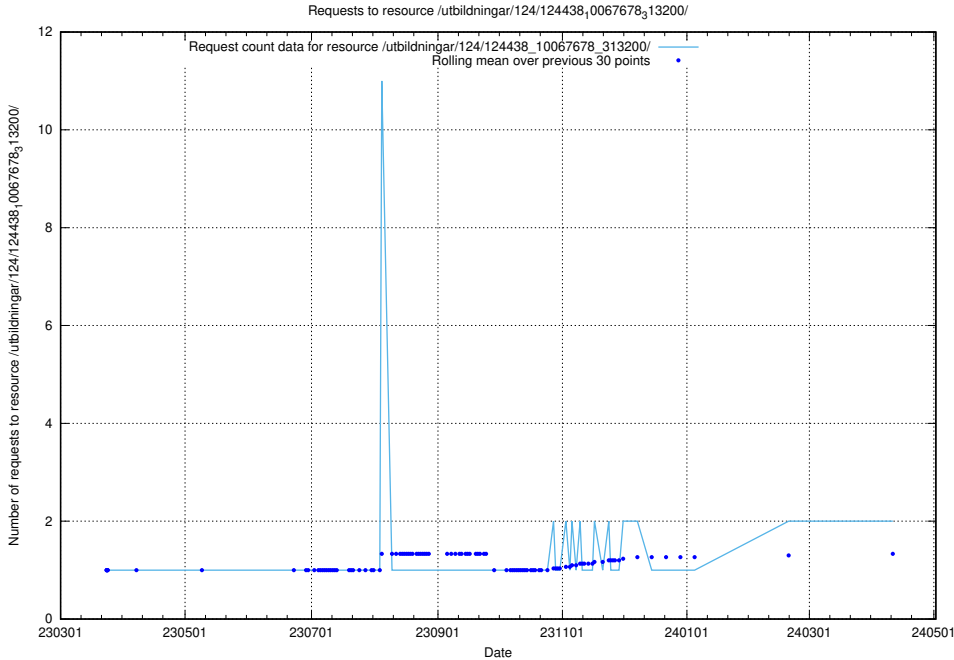

5.779 Usage of /utbildningar/124/124438_10067678_313200/

Here, we count the number of requests to resource /utbildningar/124/124438_10067678_313200/.