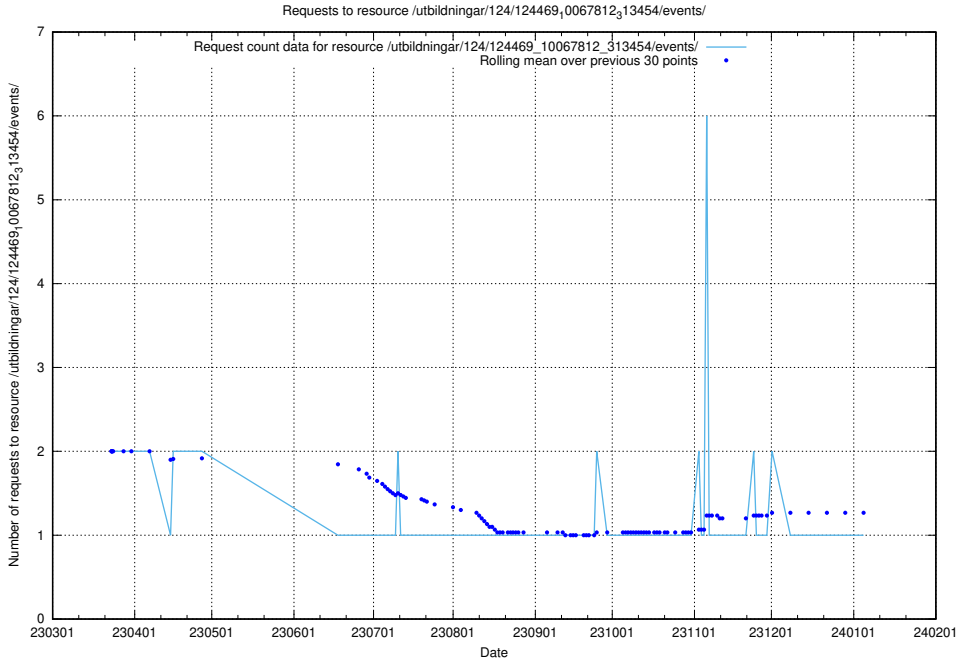

5.7143 Usage of /utbildningar/124/124469_10067812_313454/events/

Here, we count the number of requests to resource /utbildningar/124/124469_10067812_313454/events/