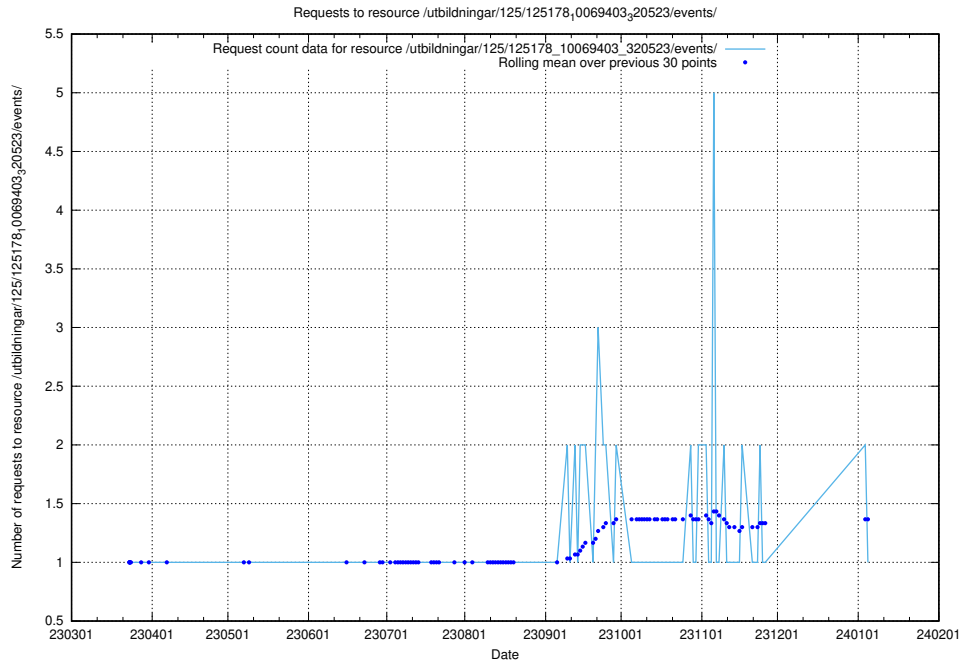

5.1231 Usage of /utbildningar/125/125178_10069403_320523/events/

Here, we count the number of requests to resource /utbildningar/125/125178_10069403_320523/events/