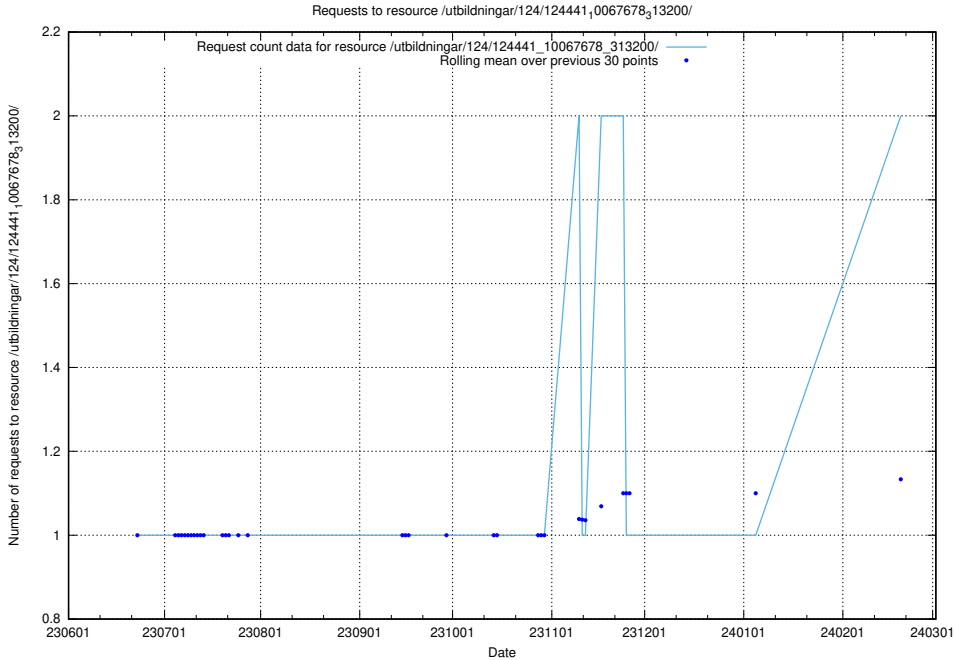

5.981 Usage of /utbildningar/124/124441_10067678_313200/

Here, we count the number of requests to resource /utbildningar/124/124441_10067678_313200/.