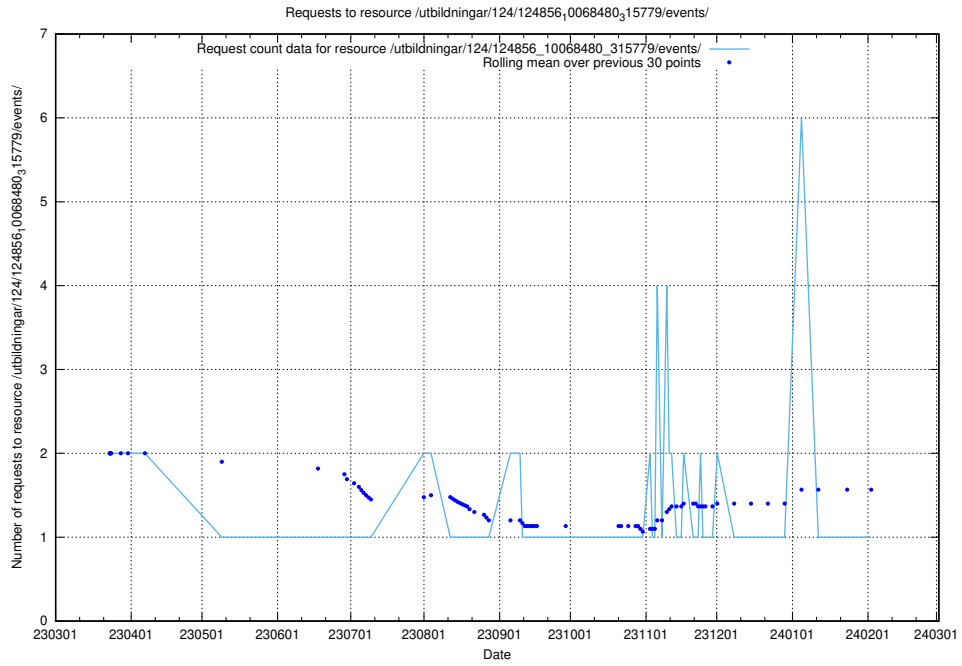

5.7130 Usage of /utbildningar/124/124856_10068480_315779/events/

Here, we count the number of requests to resource /utbildningar/124/124856_10068480_315779/events/