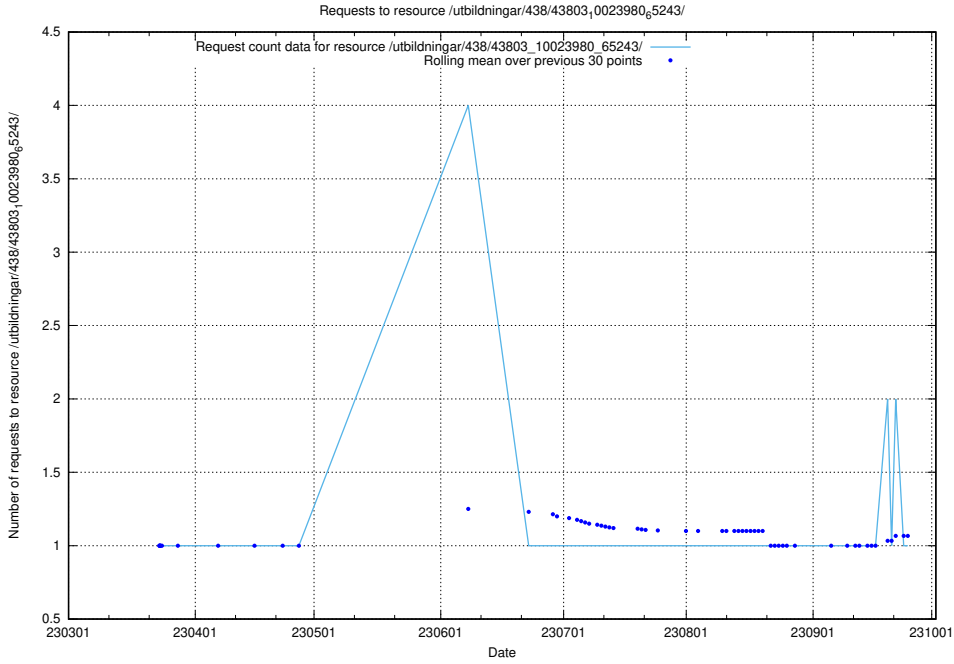

5.7189 Usage of /utbildningar/438/43803_10023980_65243/

Here, we count the number of requests to resource /utbildningar/438/43803_10023980_65243/.