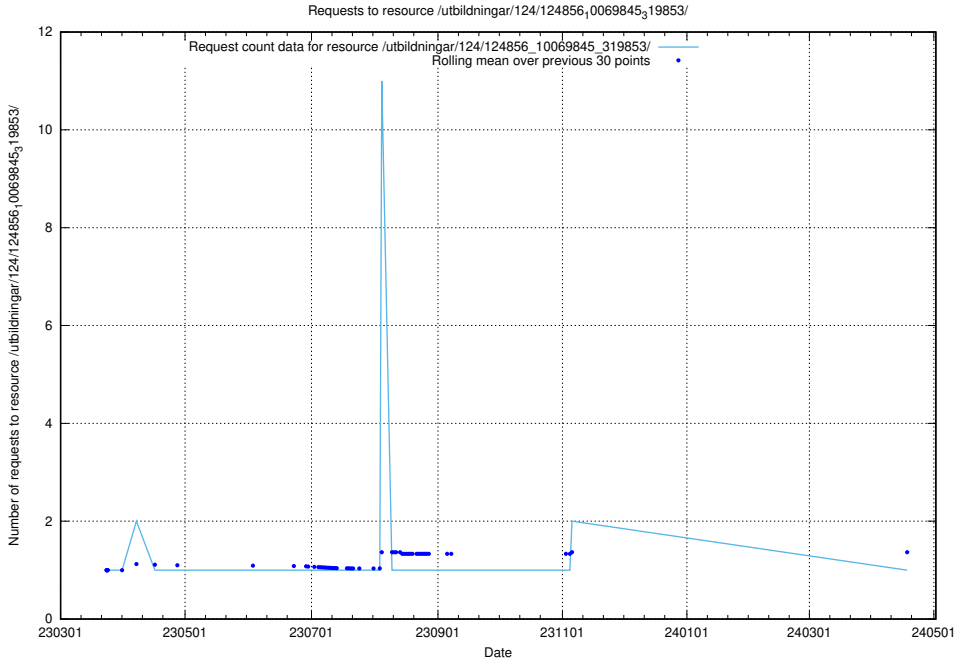

5.1276 Usage of /utbildningar/124/124856_10069845_319853/

Here, we count the number of requests to resource /utbildningar/124/124856_10069845_319853/.