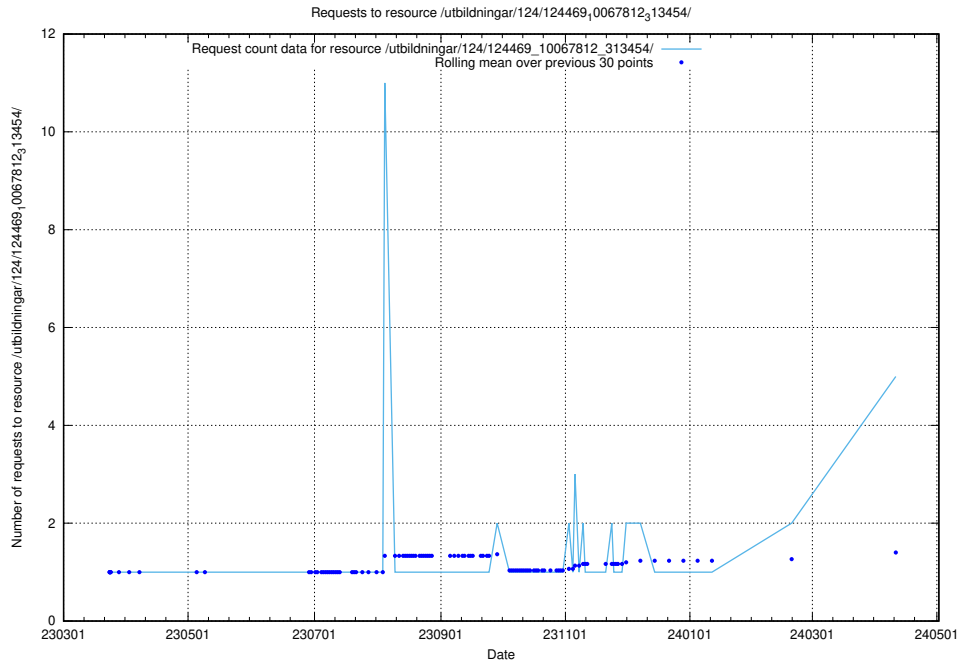

5.220 Usage of /utbildningar/124/124469_10067812_313454/

Here, we count the number of requests to resource /utbildningar/124/124469_10067812_313454/.