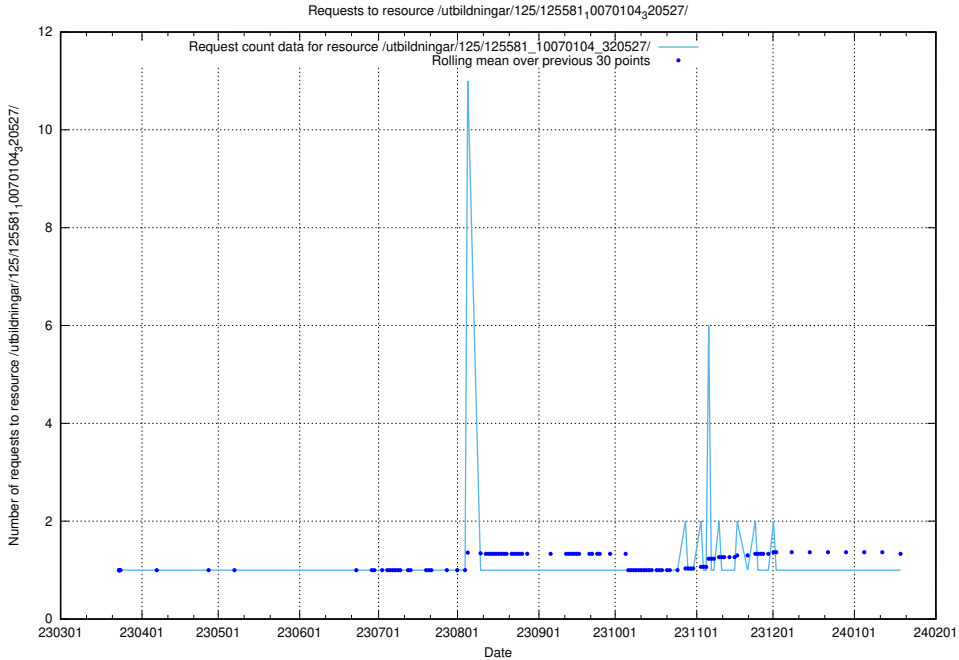

5.1182 Usage of /utbildningar/125/125581_10070104_320527/

Here, we count the number of requests to resource /utbildningar/125/125581_10070104_320527/.