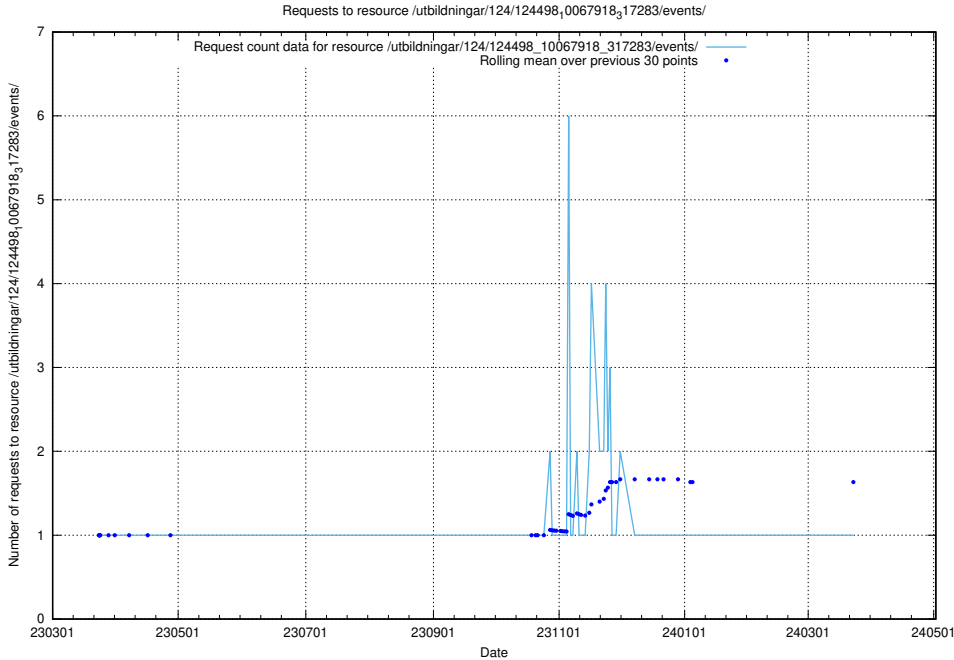

### 5.3456 Usage of /utbildningar/124/124498\_10067918\_317283/events/

Here, we count the number of requests to resource /utbildningar/124/124498\_10067918\_317283/events/