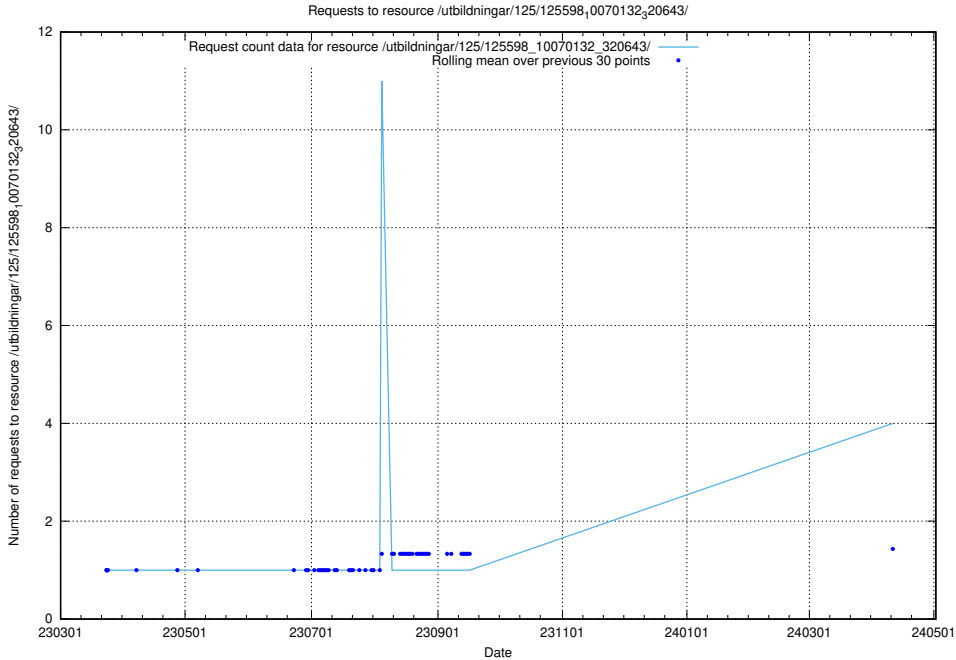

5.267 Usage of /utbildningar/125/125598_10070132_320643/

Here, we count the number of requests to resource /utbildningar/125/125598_10070132_320643/.