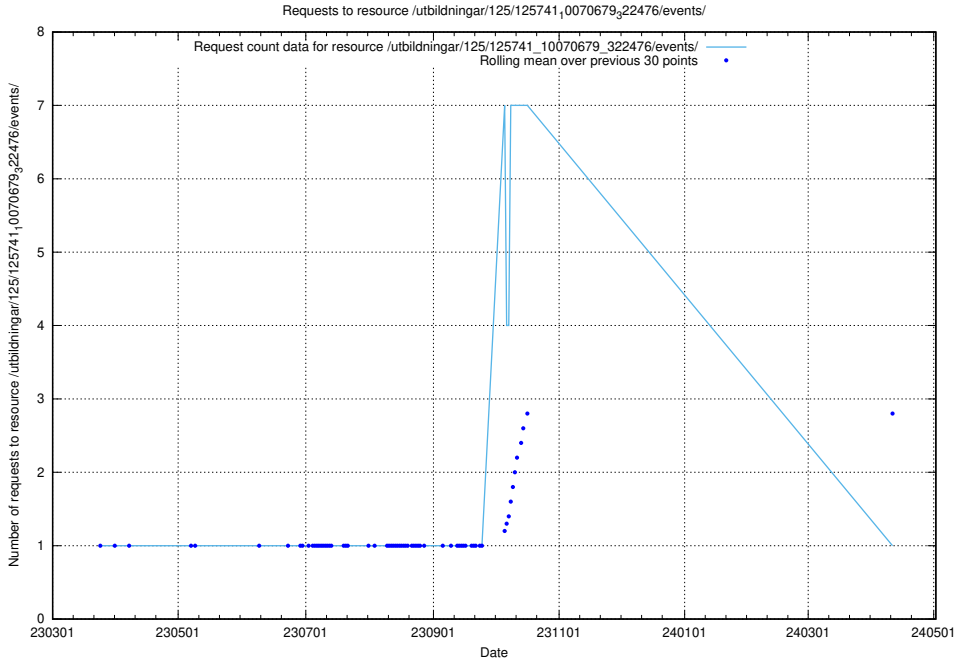

### 5.7073 Usage of /utbildningar/125/125741\_10070679\_322474/events/

Here, we count the number of requests to resource /utbildningar/125/125741\_10070679\_322474/events/