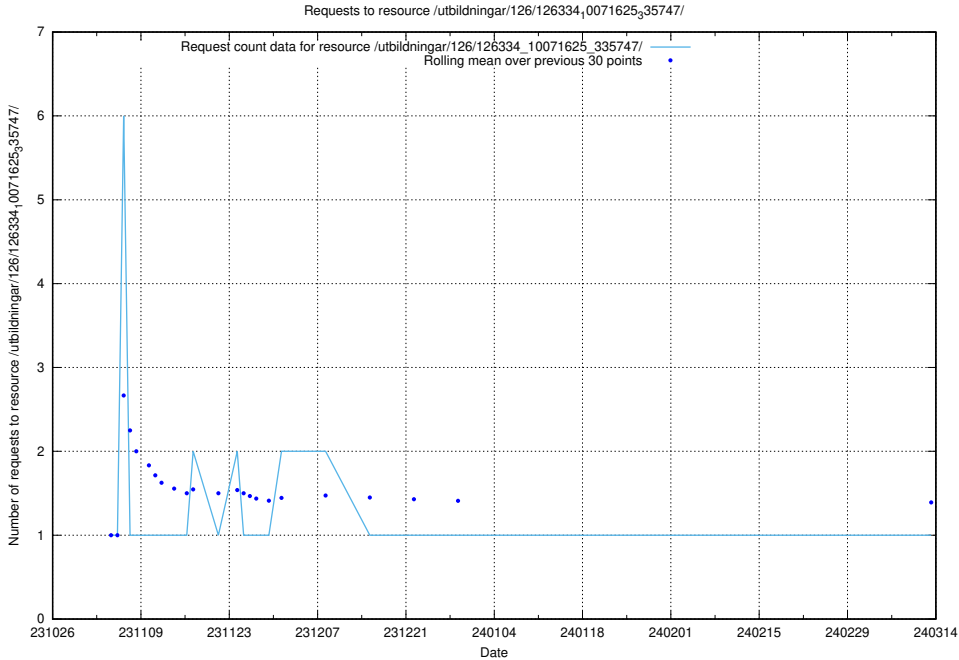

### 5.4979 Usage of /utbildningar/126/126334\_10071625\_335747/

Here, we count the number of requests to resource /utbildningar/126/126334\_10071625\_335747/.