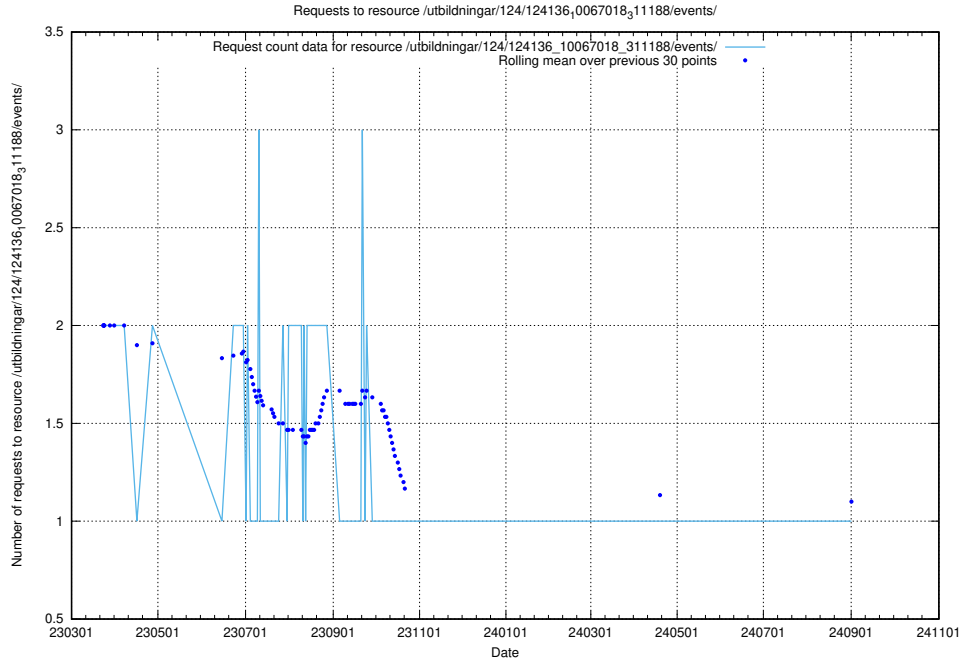

5.7146 Usage of /utbildningar/124/124136_10067018_311188/events/

Here, we count the number of requests to resource /utbildningar/124/124136_10067018_311188/events/