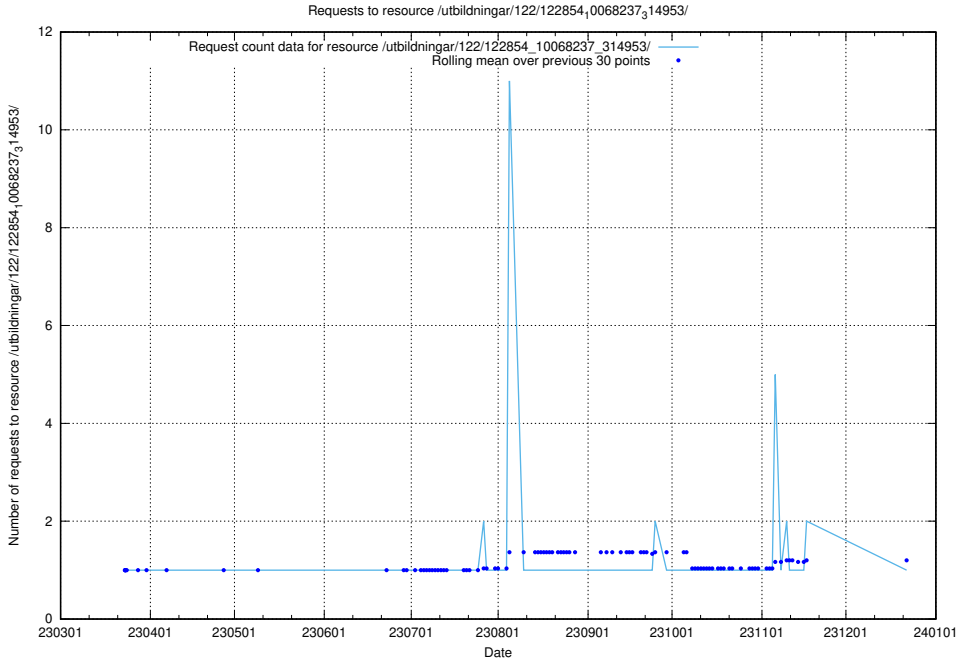

### 5.6021 Usage of /utbildningar/122/122854\_10068237\_314953/

Here, we count the number of requests to resource /utbildningar/122/122854\_10068237\_314953/.