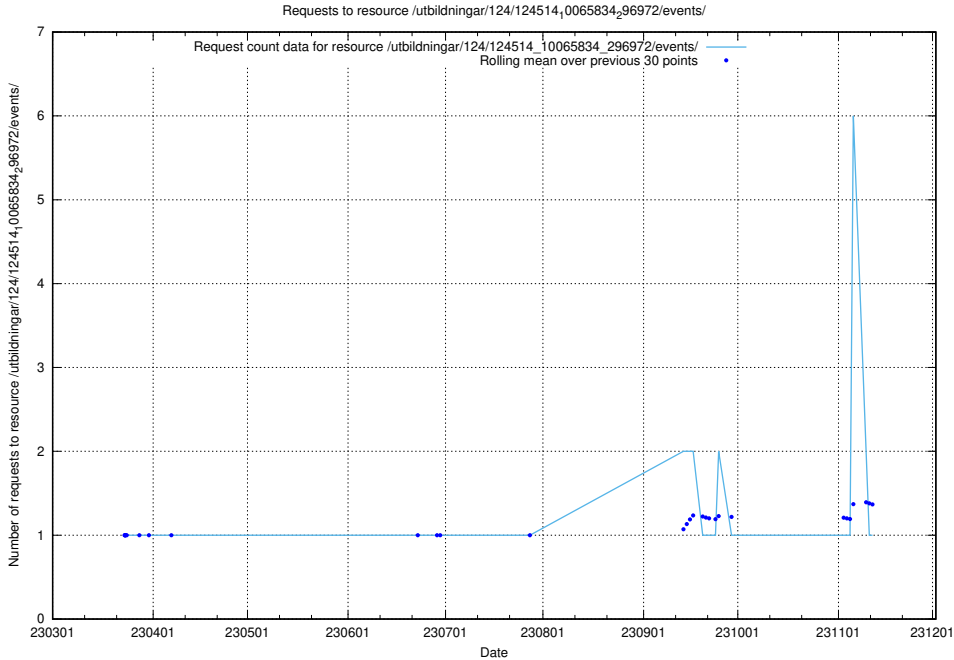

### 5.2975 Usage of /utbildningar/124/124514\_10065834\_296972/events/

Here, we count the number of requests to resource /utbildningar/124/124514\_10065834\_296972/events/