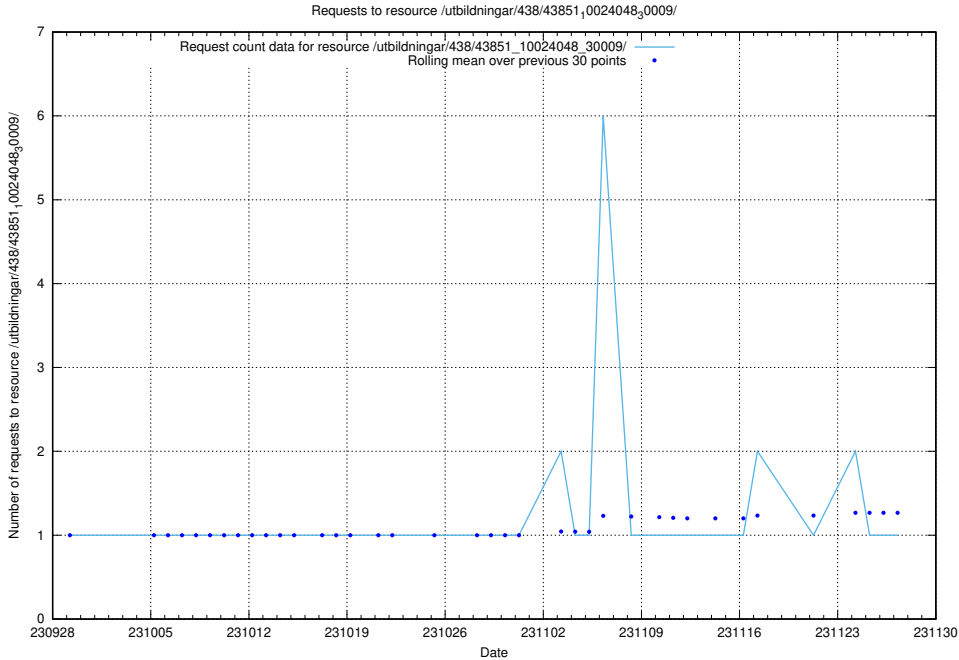

5.5280 Usage of /utbildningar/438/43851_10024048_30009/

Here, we count the number of requests to resource /utbildningar/438/43851_10024048_30009/.