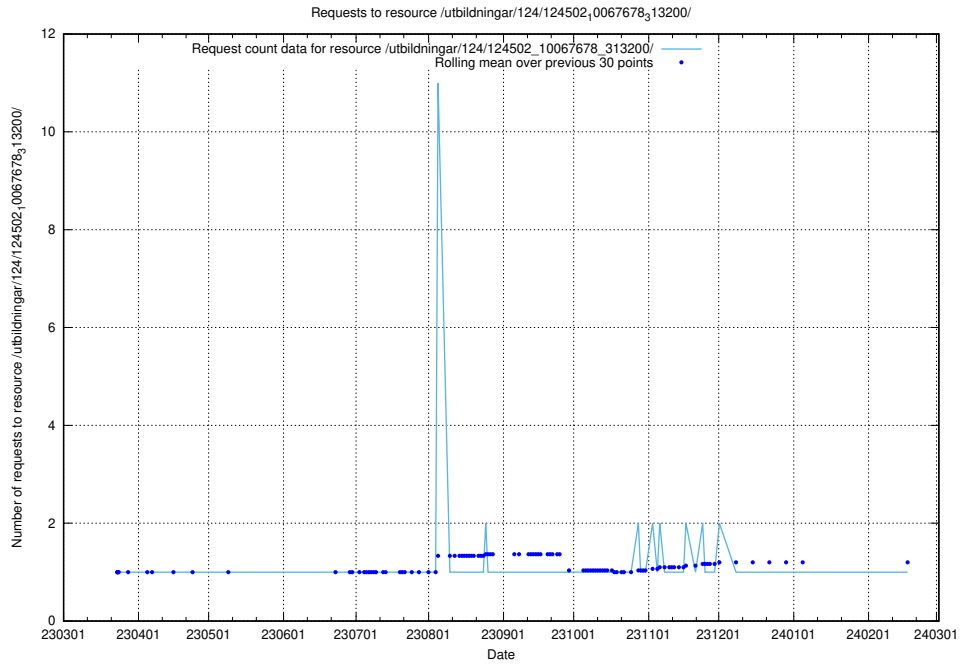

5.3058 Usage of /utbildningar/124/124502_10067678_313200/

Here, we count the number of requests to resource /utbildningar/124/124502_10067678_313200/.