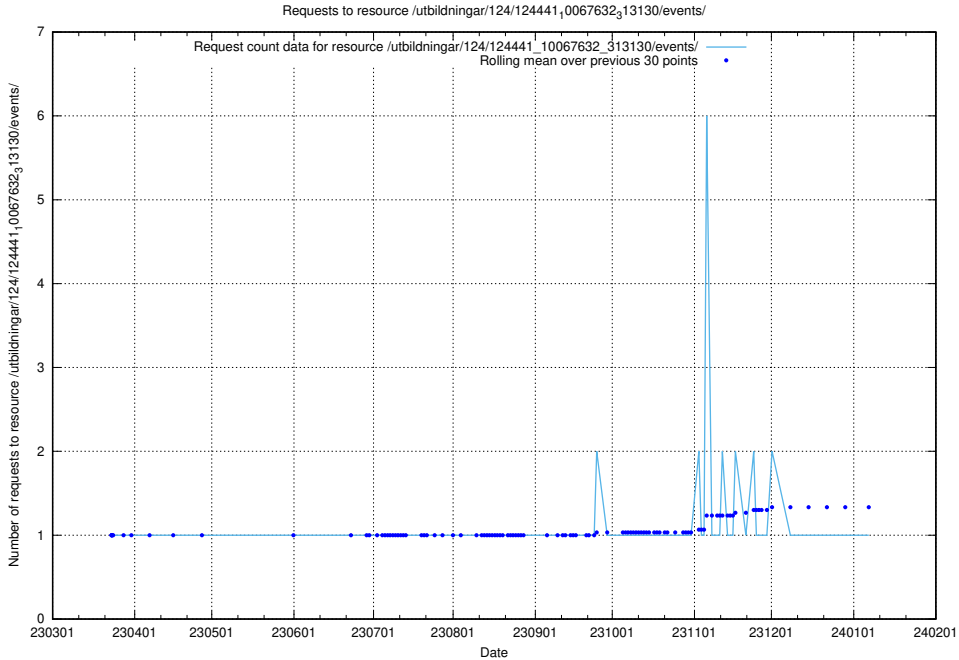

5.4412 Usage of /utbildningar/124/124441_10067632_313130/events/

Here, we count the number of requests to resource /utbildningar/124/124441_10067632_313130/events/