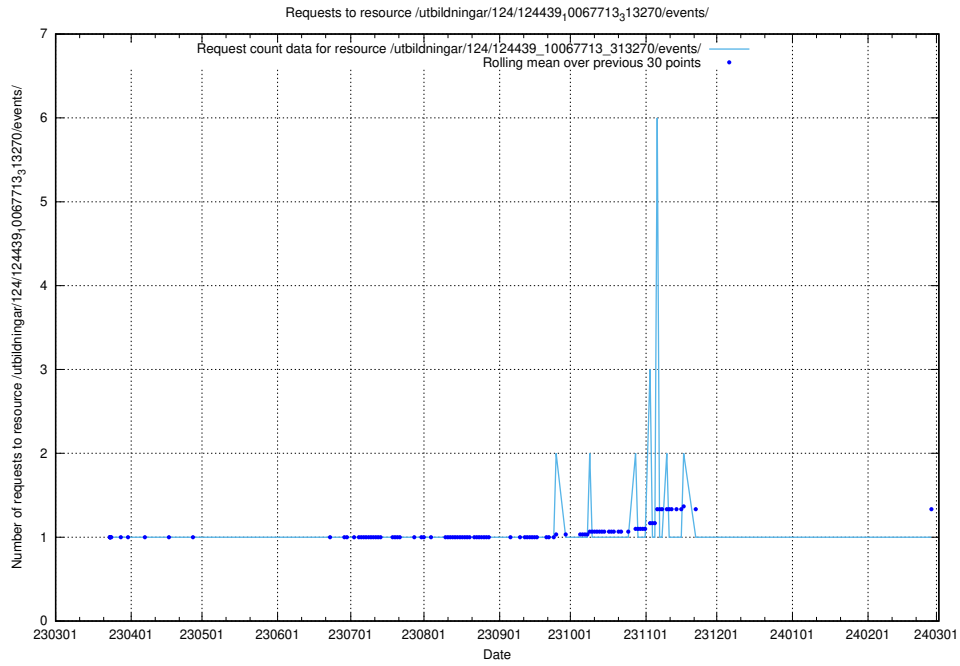

5.4433 Usage of /utbildningar/124/124439_10067713_313270/events/

Here, we count the number of requests to resource /utbildningar/124/124439_10067713_313270/events/