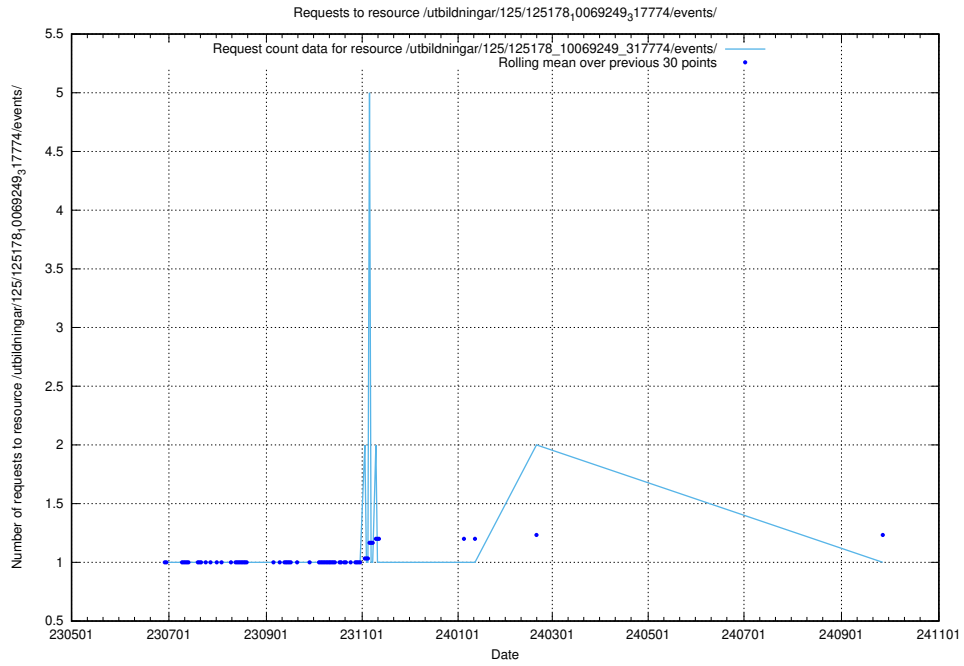

5.6303 Usage of /utbildningar/125/125178_10069249_317774/events/

Here, we count the number of requests to resource /utbildningar/125/125178_10069249_317774/events/