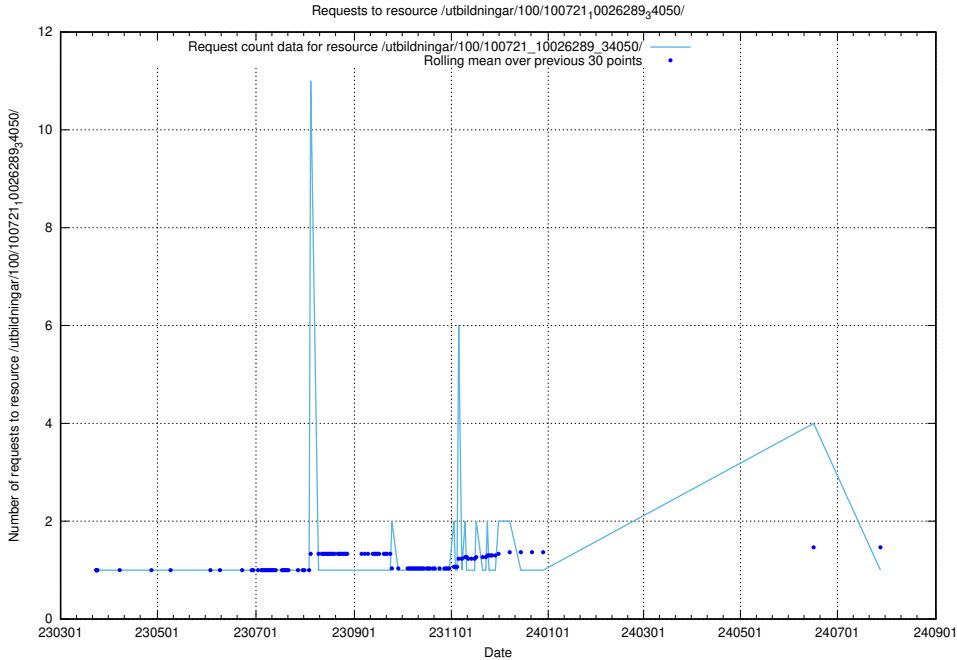

5.6498 Usage of /utbildningar/100/100721_10026289_34050/

Here, we count the number of requests to resource /utbildningar/100/100721_10026289_34050/.