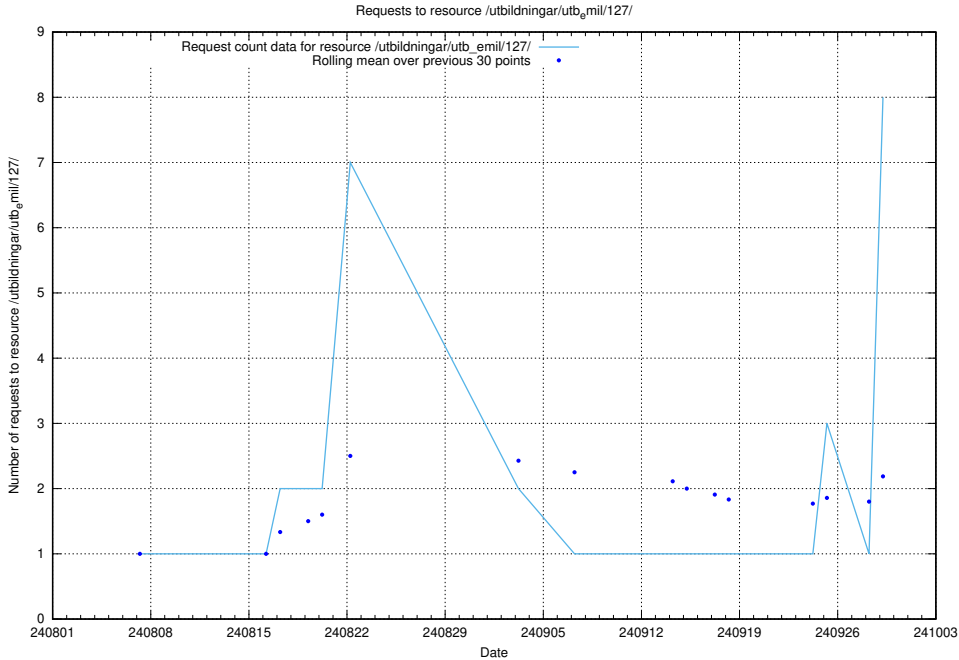

5.29 Usage of /utbildningar/utb_emil/127/

Here, we count the number of requests to resource /utbildningar/utb_emil/127/.