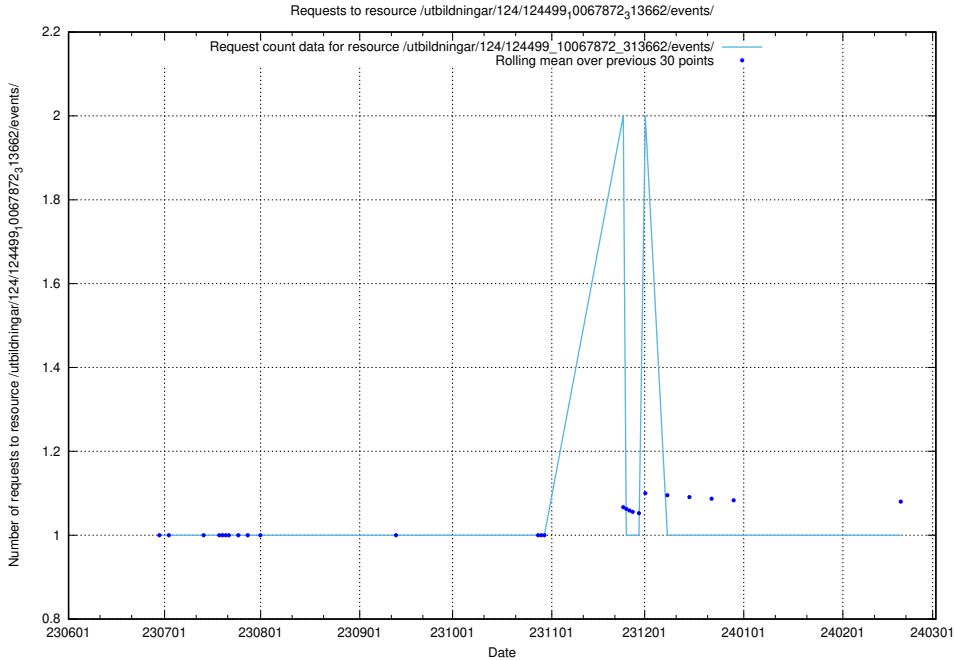

5.6225 Usage of /utbildningar/124/124499_10067872_313662/events/

Here, we count the number of requests to resource /utbildningar/124/124499_10067872_313662/events/