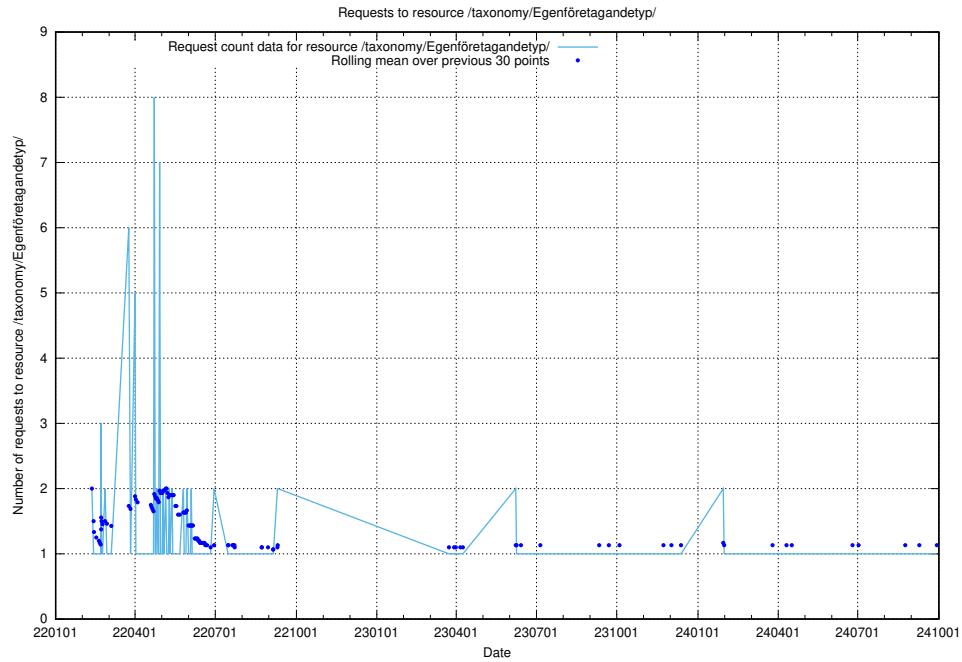

5.2711 Usage of /taxonomy/Egenföretagandetyt/

Here, we count the number of requests to resource /taxonomy/Egenföretagandetyt/.