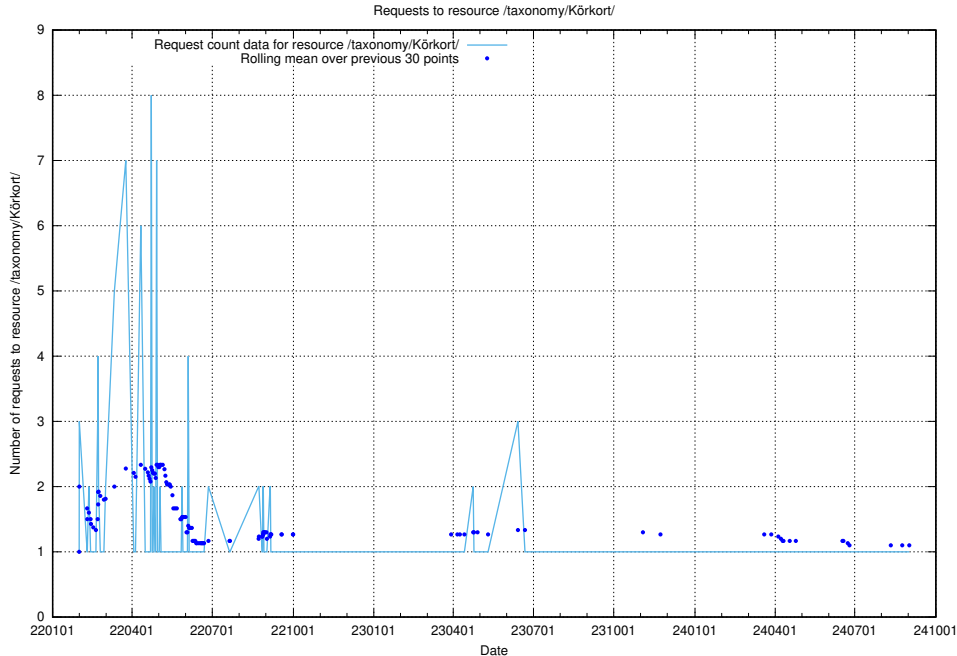

### 5.4306 Usage of /taxonomy/Körkort/

Here, we count the number of requests to resource /taxonomy/Körkort/.