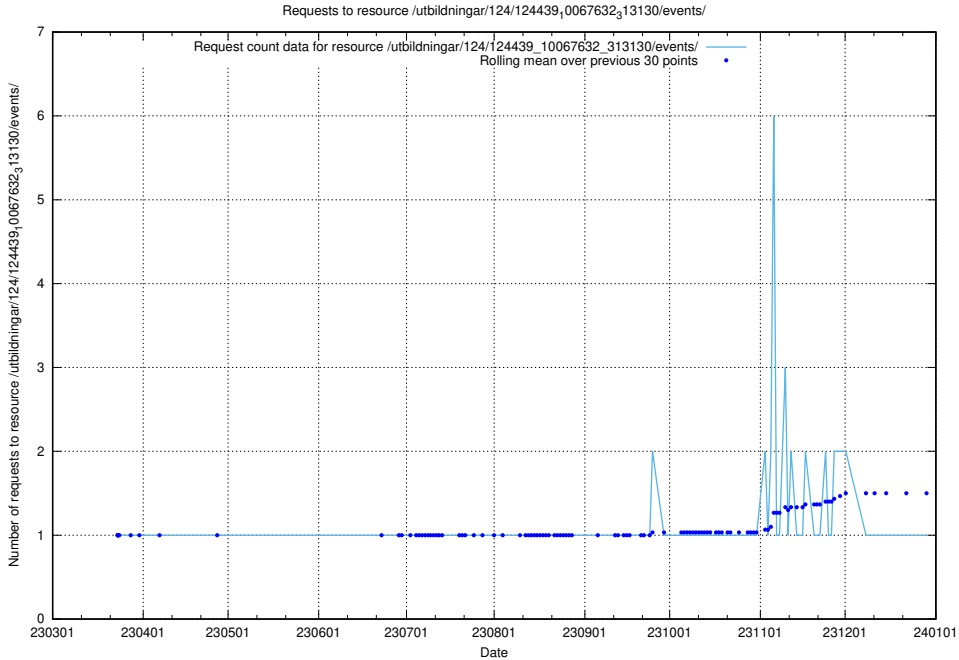

5.4499 Usage of /utbildningar/124/124439_10067632_313130/events/

Here, we count the number of requests to resource /utbildningar/124/124439_10067632_313130/events/