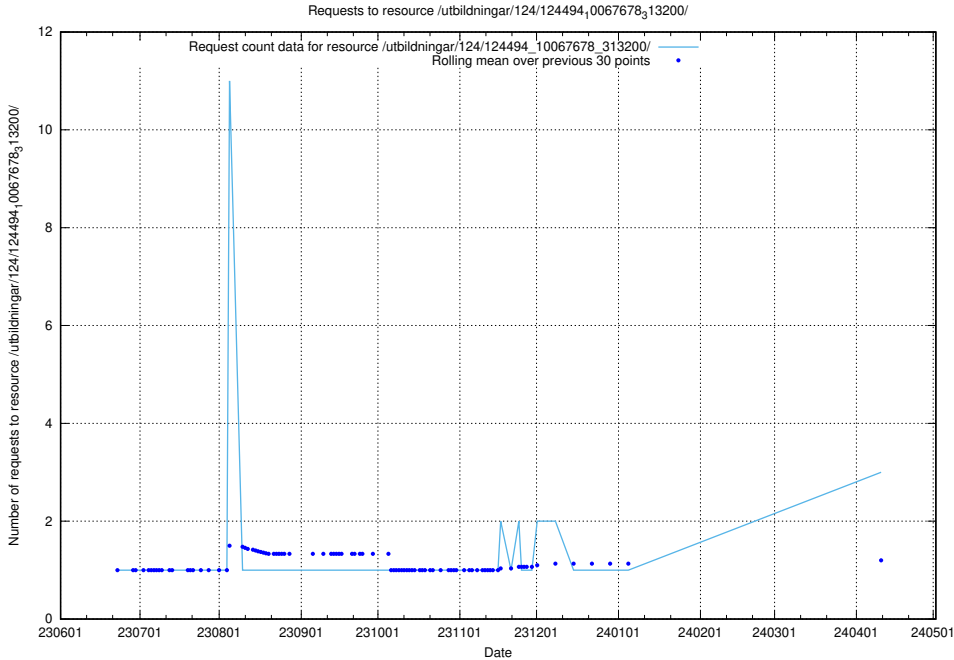

5.515 Usage of /utbildningar/124/124494_10067678_313200/

Here, we count the number of requests to resource /utbildningar/124/124494_10067678_313200/.