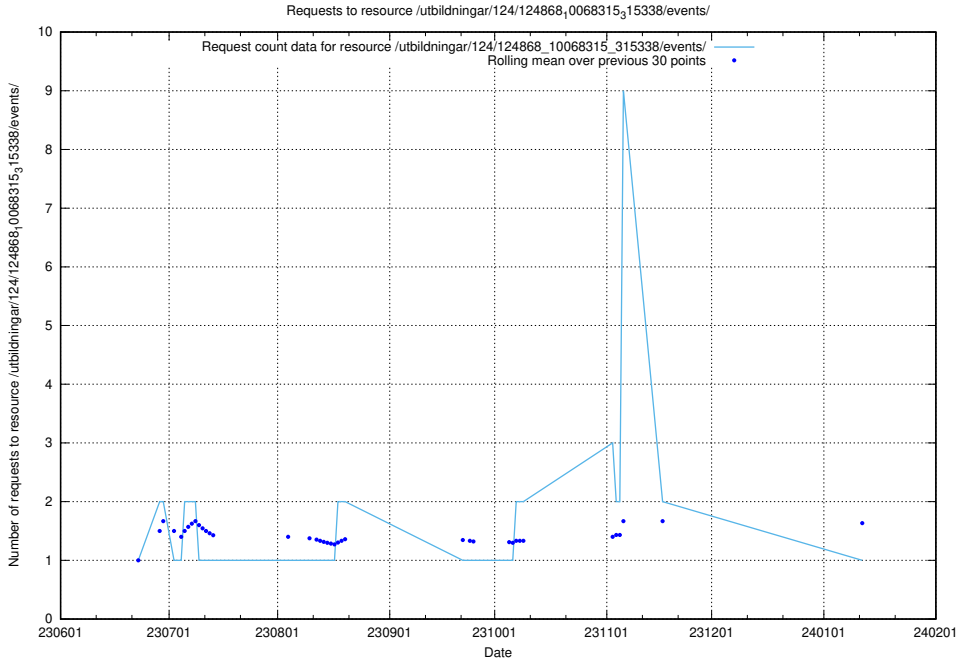

5.6534 Usage of /utbildningar/124/124868_10068315_315338/events/

Here, we count the number of requests to resource /utbildningar/124/124868_10068315_315338/events/