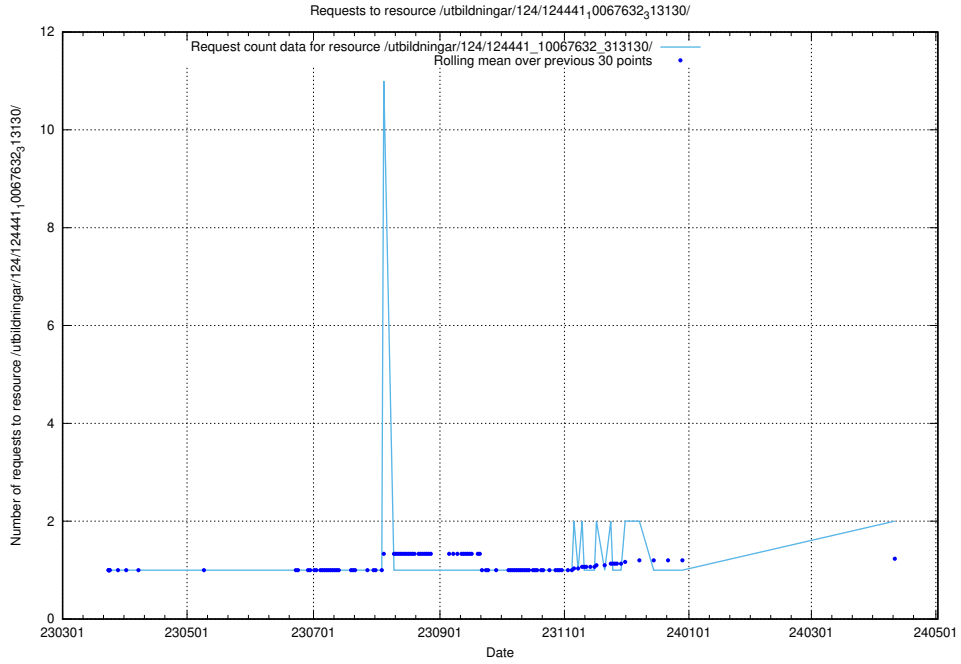

5.769 Usage of /utbildningar/124/124441_10067632_313130/

Here, we count the number of requests to resource /utbildningar/124/124441_10067632_313130/.