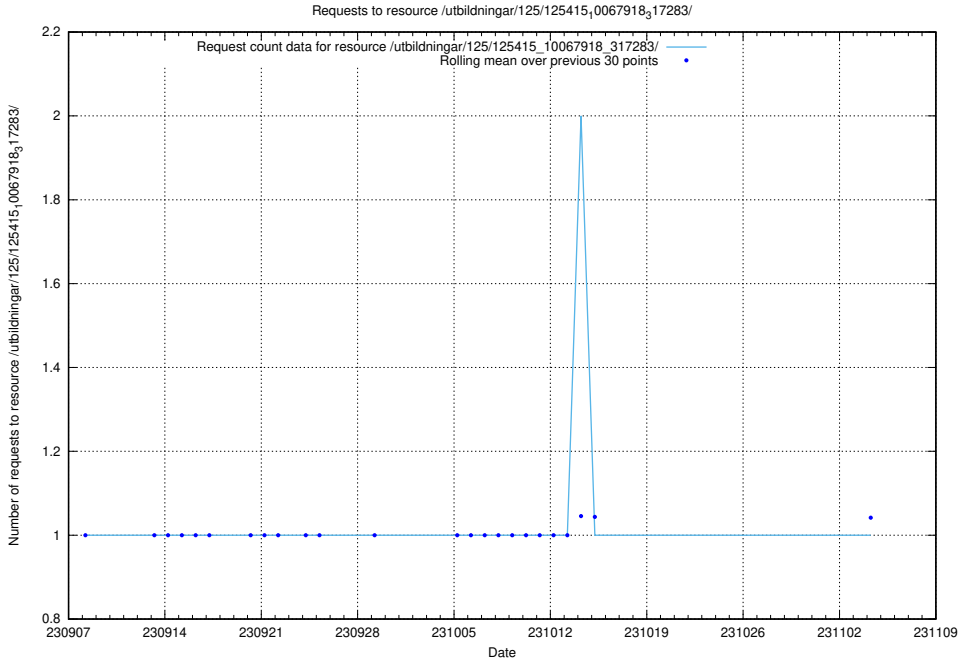

5.5469 Usage of /utbildningar/125/125415_10067918_317283/

Here, we count the number of requests to resource /utbildningar/125/125415_10067918_317283/.