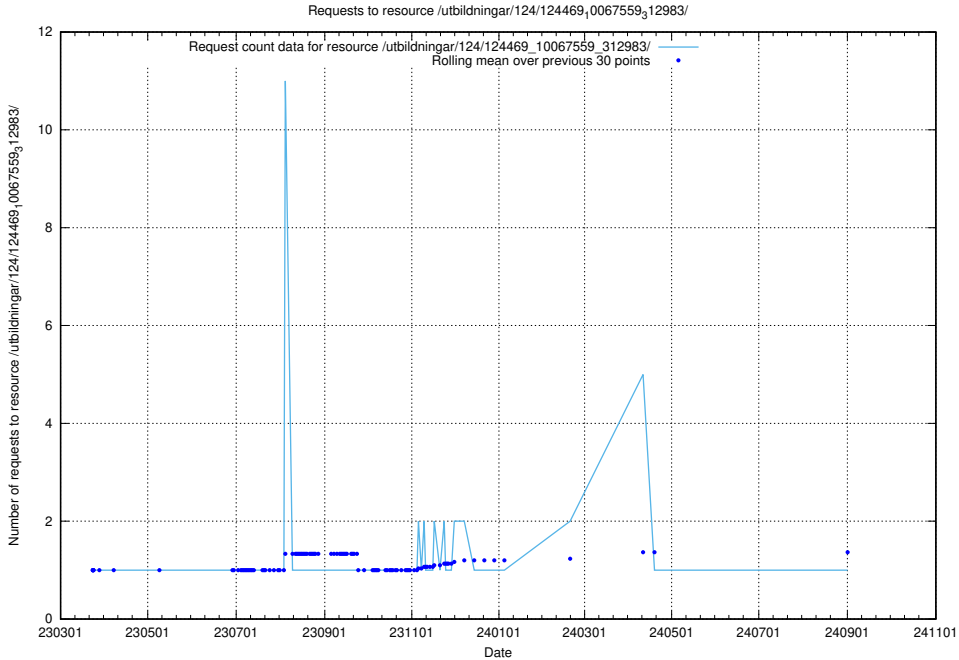

5.4178 Usage of /utbildningar/124/124469_10067559_312983/

Here, we count the number of requests to resource /utbildningar/124/124469_10067559_312983/.