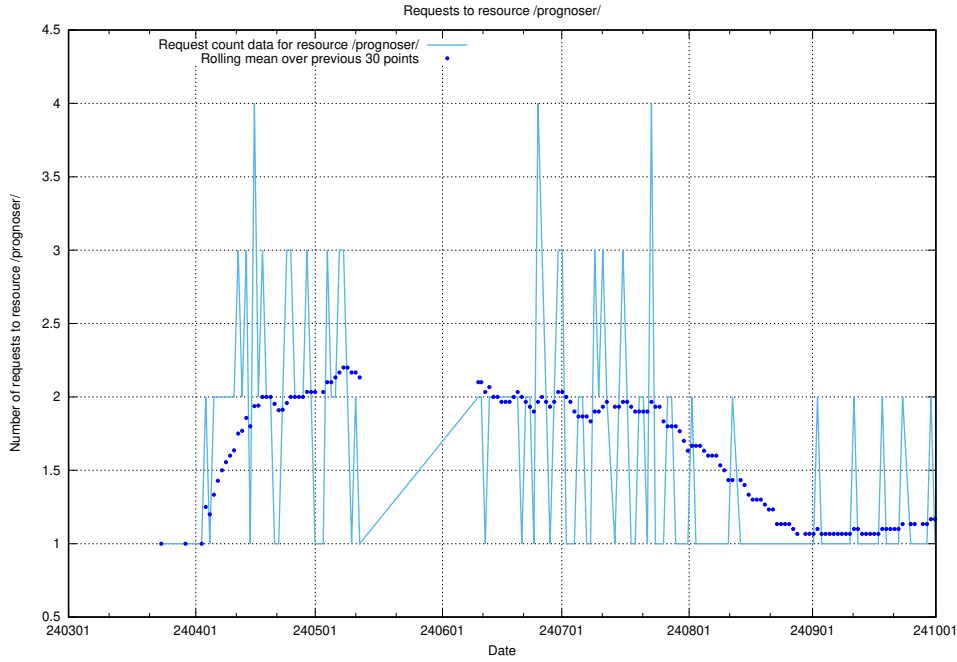

### 5.2517 Usage of /utbildningar/utb\_emil/127/127633\_10074551\_337972/events/

Here, we count the number of requests to resource /utbildningar/utb\_emil/127/127633\_10074551\_337972/events/