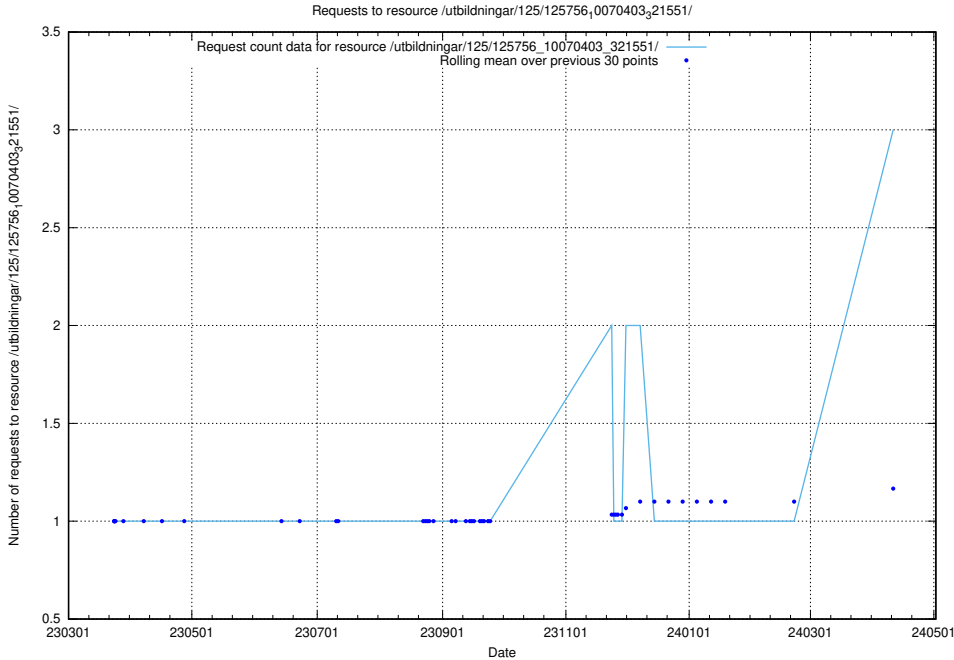

5.558 Usage of /utbildningar/125/125756_10070403_321551/

Here, we count the number of requests to resource /utbildningar/125/125756_10070403_321551/.