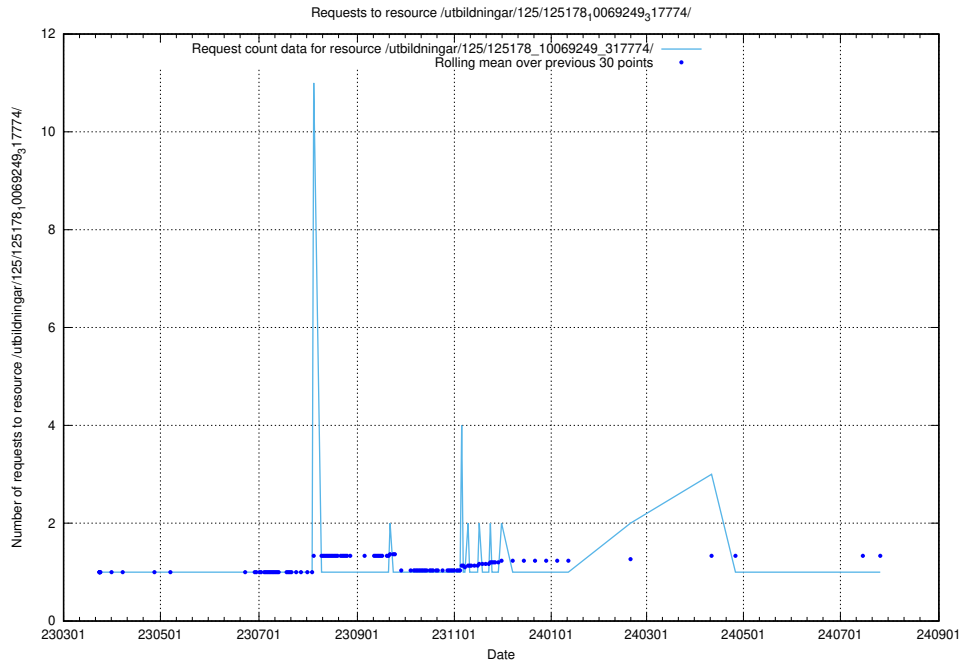

5.1234 Usage of /utbildningar/125/125178_10069249_317774/

Here, we count the number of requests to resource /utbildningar/125/125178_10069249_317774/.