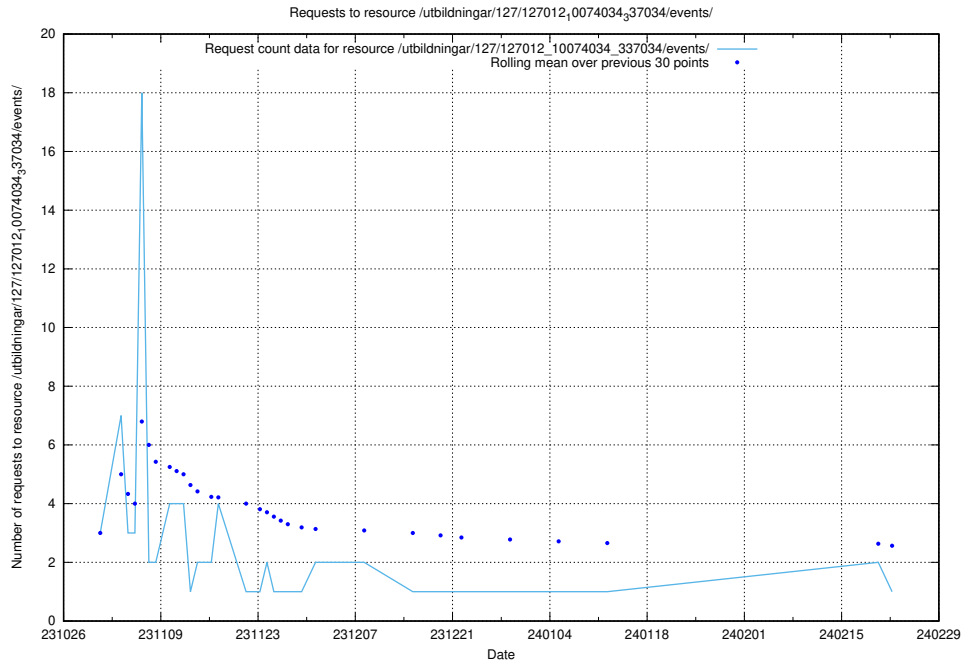

### 5.5006 Usage of /utbildningar/127/127012\_10074034\_337034/events/

Here, we count the number of requests to resource /utbildningar/127/127012\_10074034\_337034/events/