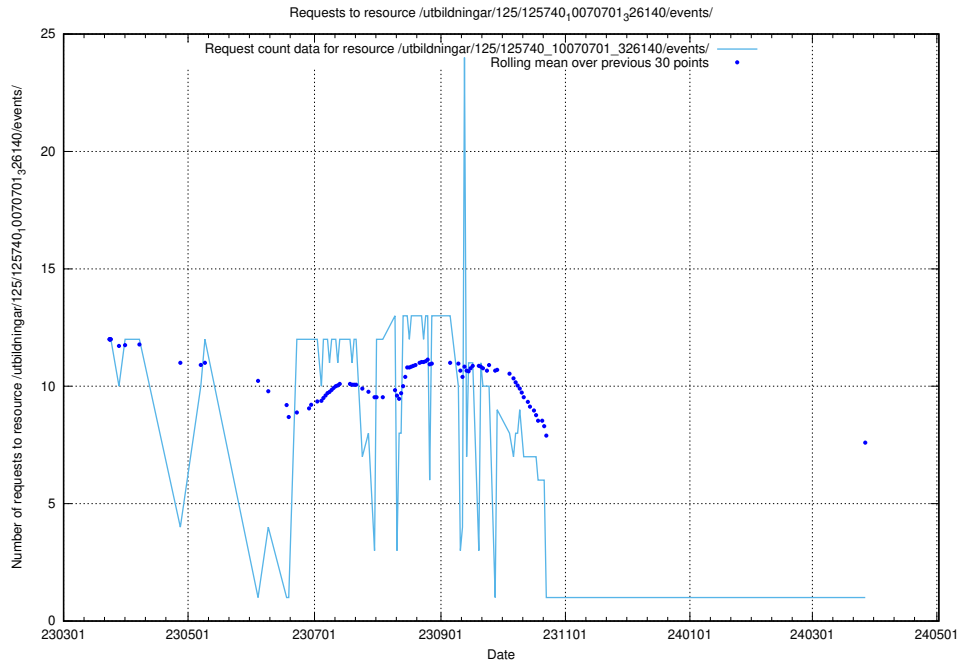

### 5.7088 Usage of /utbildningar/125/125740\_10070701\_326140/events/

Here, we count the number of requests to resource /utbildningar/125/125740\_10070701\_326140/events/