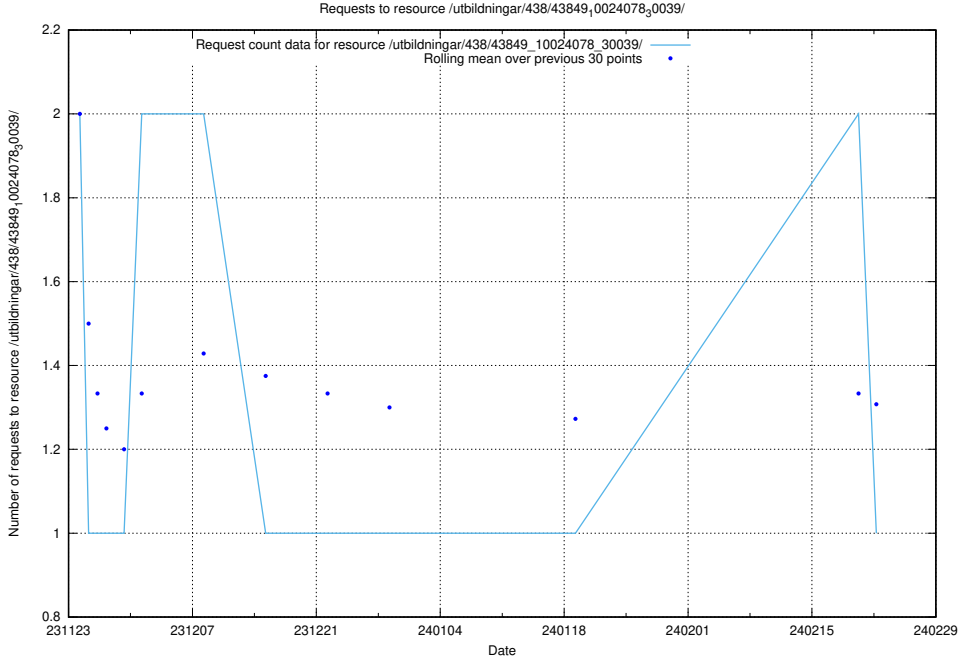

5.4853 Usage of /utbildningar/438/43849_10024078_30039/

Here, we count the number of requests to resource /utbildningar/438/43849_10024078_30039/.