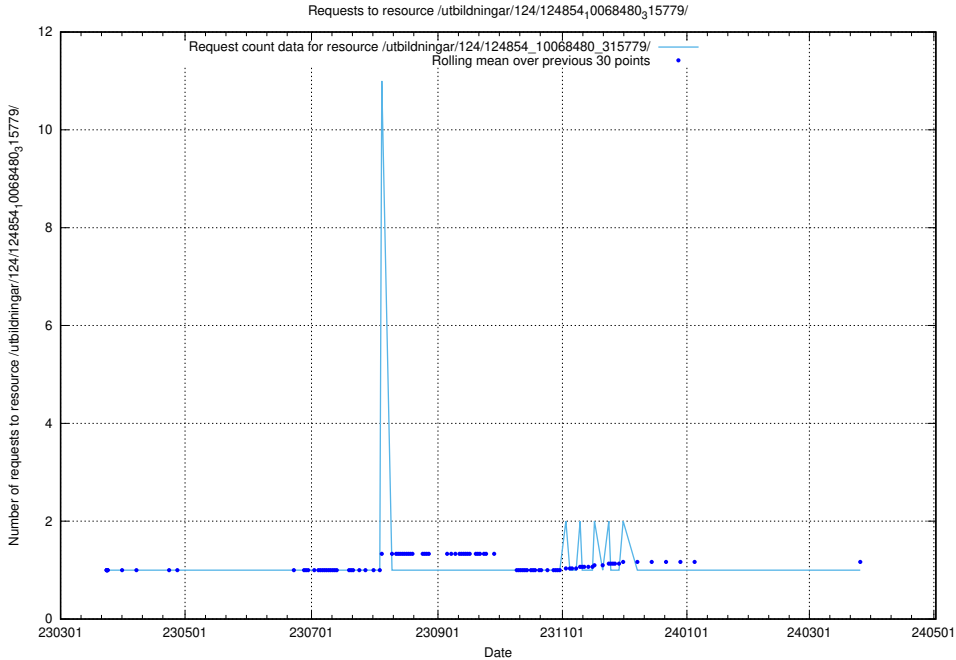

5.1475 Usage of /utbildningar/124/124854_10068480_315779/

Here, we count the number of requests to resource /utbildningar/124/124854_10068480_315779/.