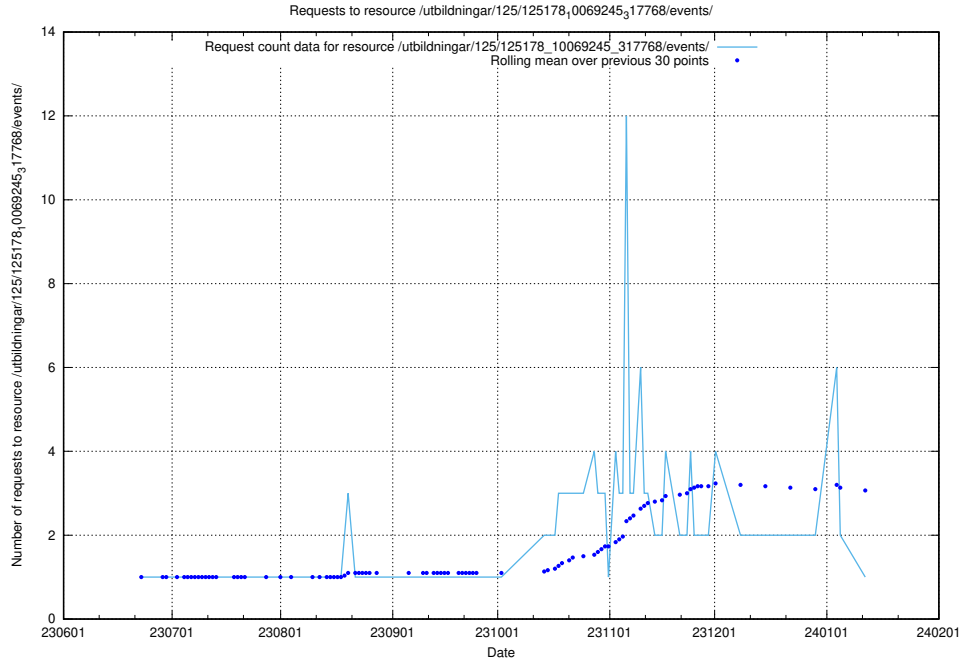

5.6531 Usage of /utbildningar/125/125178_10069245_317768/events/

Here, we count the number of requests to resource /utbildningar/125/125178_10069245_317768/events/