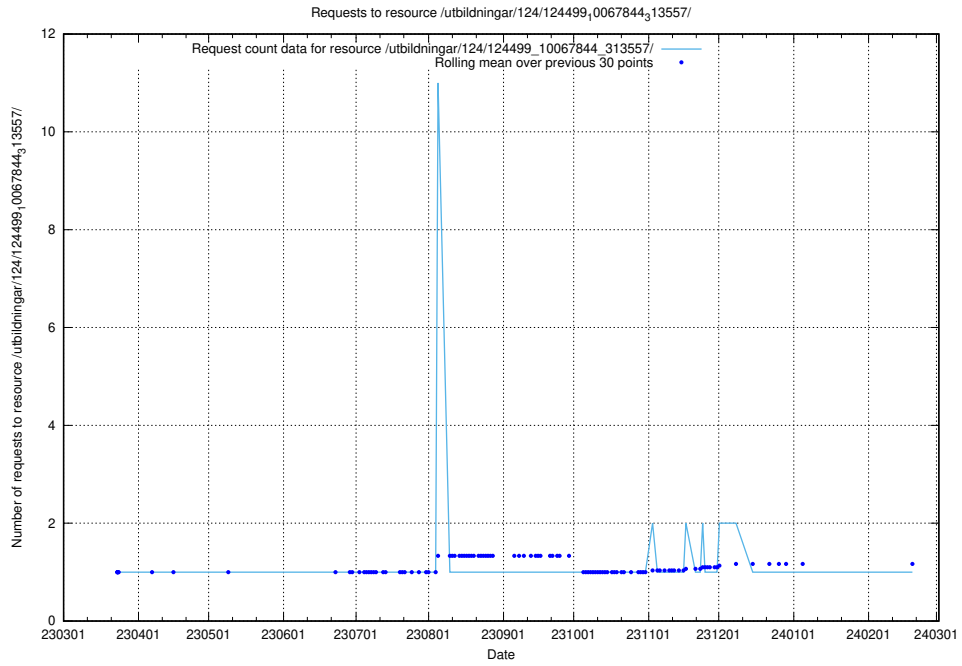

5.3297 Usage of /utbildningar/124/124499_10067844_313557/

Here, we count the number of requests to resource /utbildningar/124/124499_10067844_313557/.