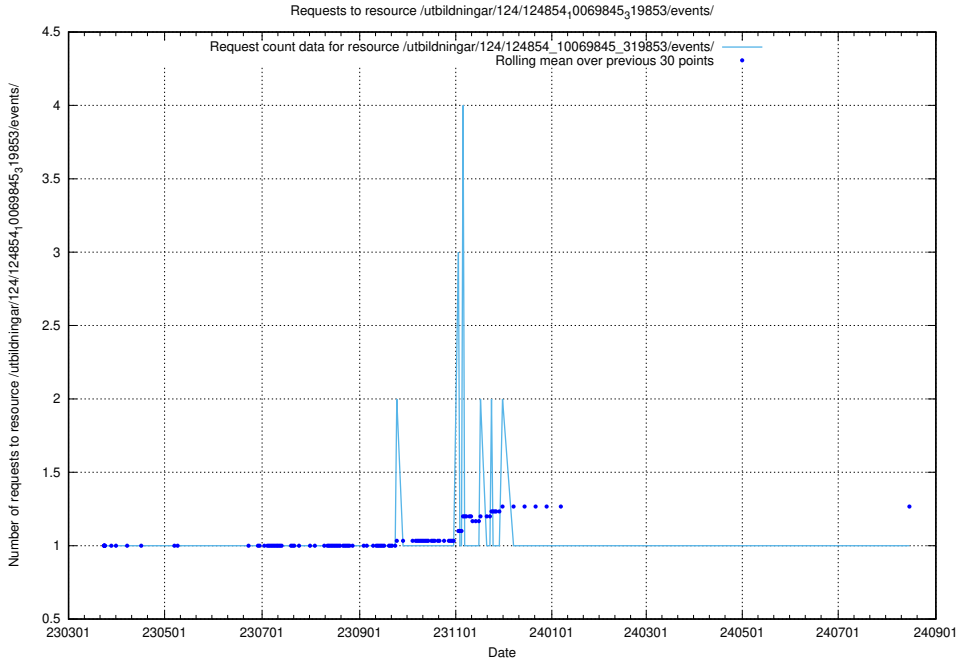

### 5.1397 Usage of /utbildningar/124/124854\_10069845\_319853/events/

Here, we count the number of requests to resource /utbildningar/124/124854\_10069845\_319853/events/