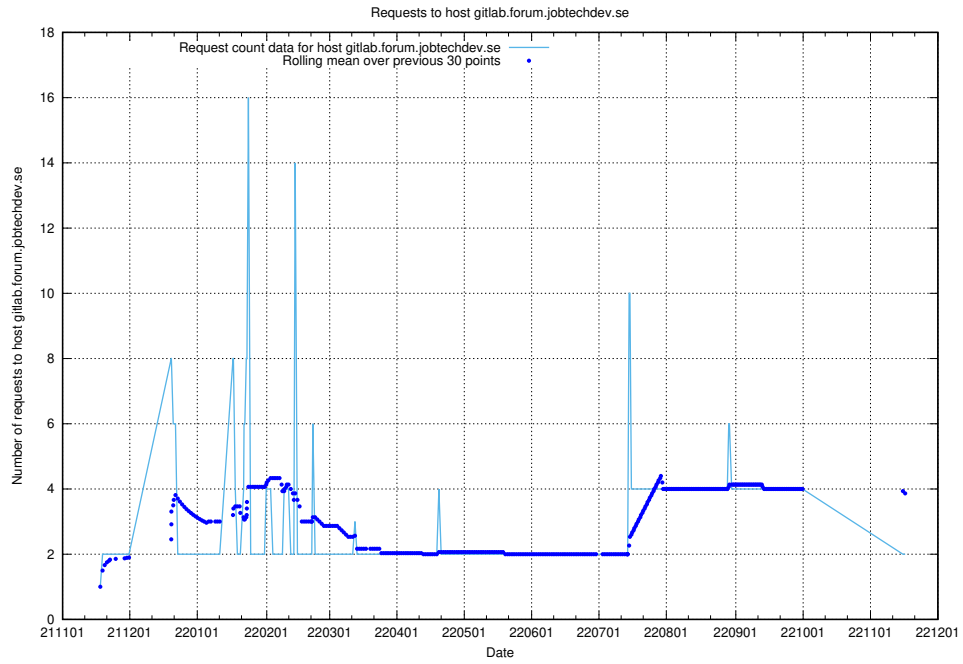

## 7.482 Usage of gitlab.forum.jobtechdev.se

Here, we count the number of requests to host gitlab.forum.jobtechdev.se.