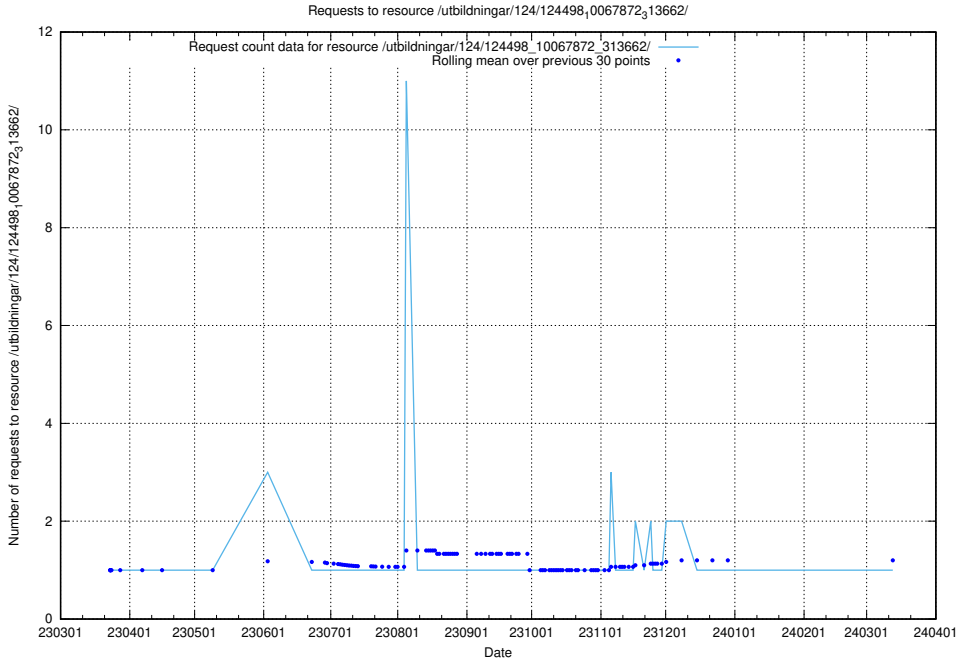

5.3510 Usage of /utbildningar/124/124498_10067872_313662/

Here, we count the number of requests to resource /utbildningar/124/124498_10067872_313662/.