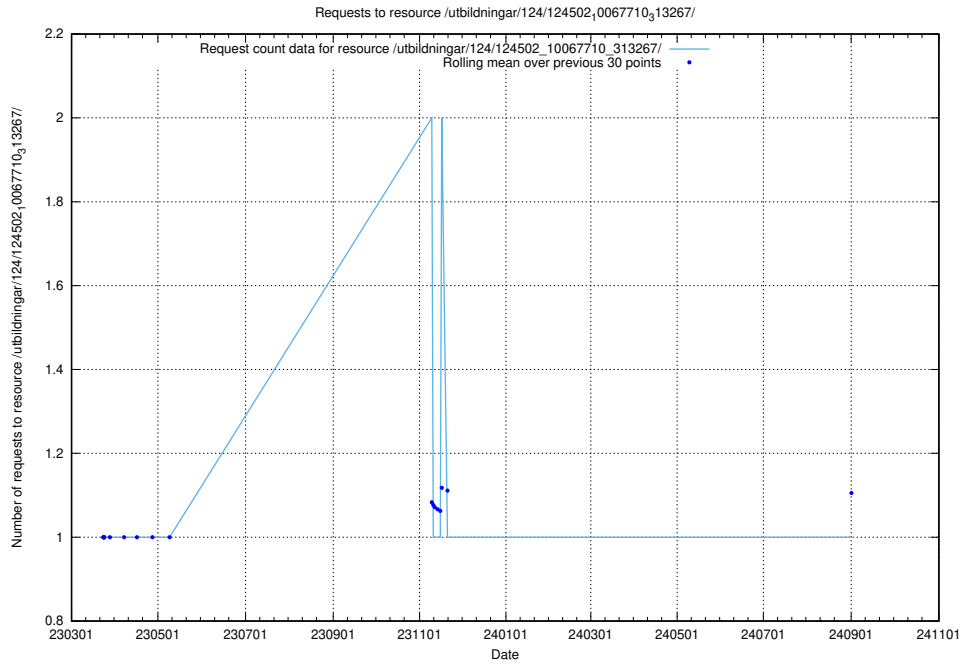

5.3048 Usage of /utbildningar/124/124502_10067710_313267/

Here, we count the number of requests to resource /utbildningar/124/124502_10067710_313267/.