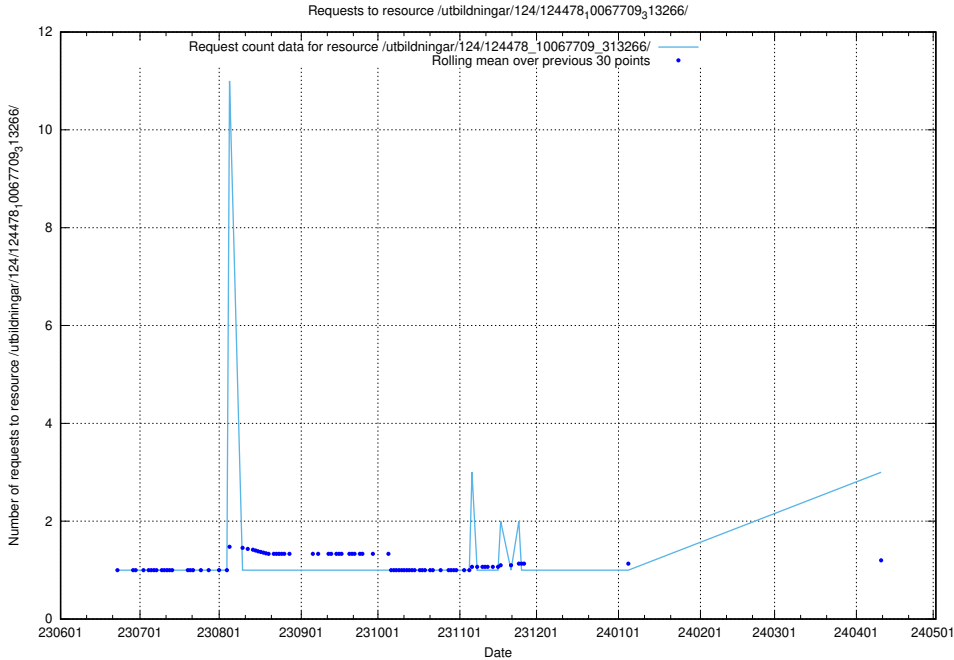

5.517 Usage of /utbildningar/124/124478_10067709_313266/

Here, we count the number of requests to resource /utbildningar/124/124478_10067709_313266/.