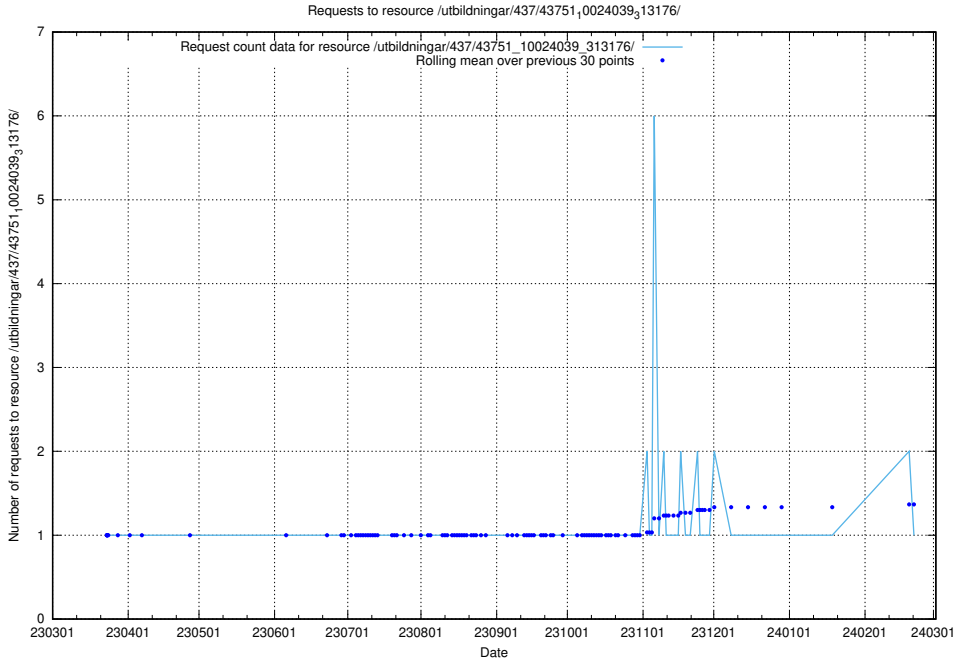

5.7220 Usage of /utbildningar/437/43751_10024039_313176/

Here, we count the number of requests to resource /utbildningar/437/43751_10024039_313176/.