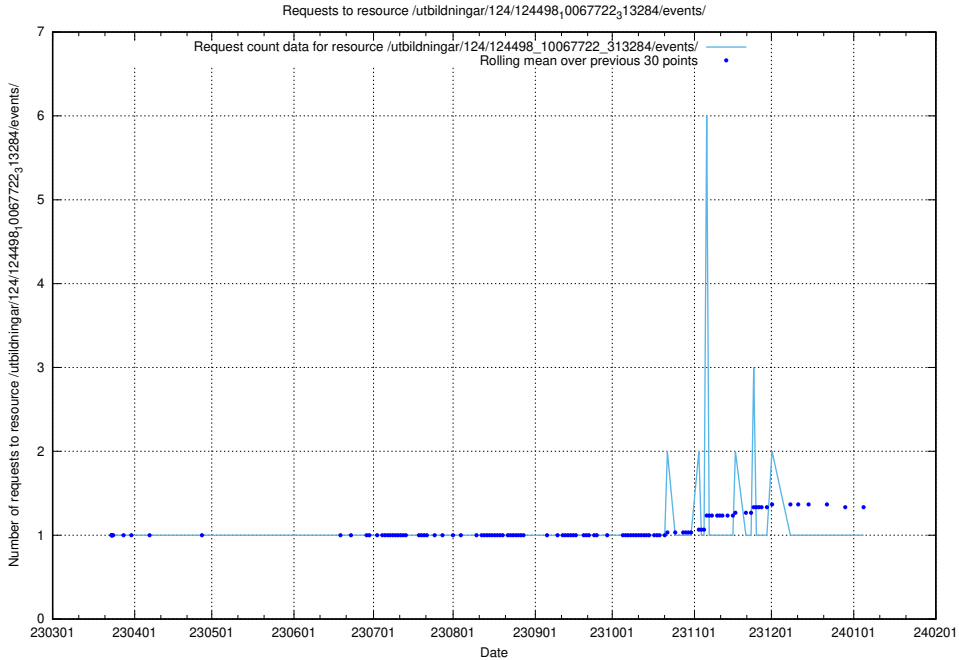

5.3561 Usage of /utbildningar/124/124498_10067722_313284/events/

Here, we count the number of requests to resource /utbildningar/124/124498_10067722_313284/events/