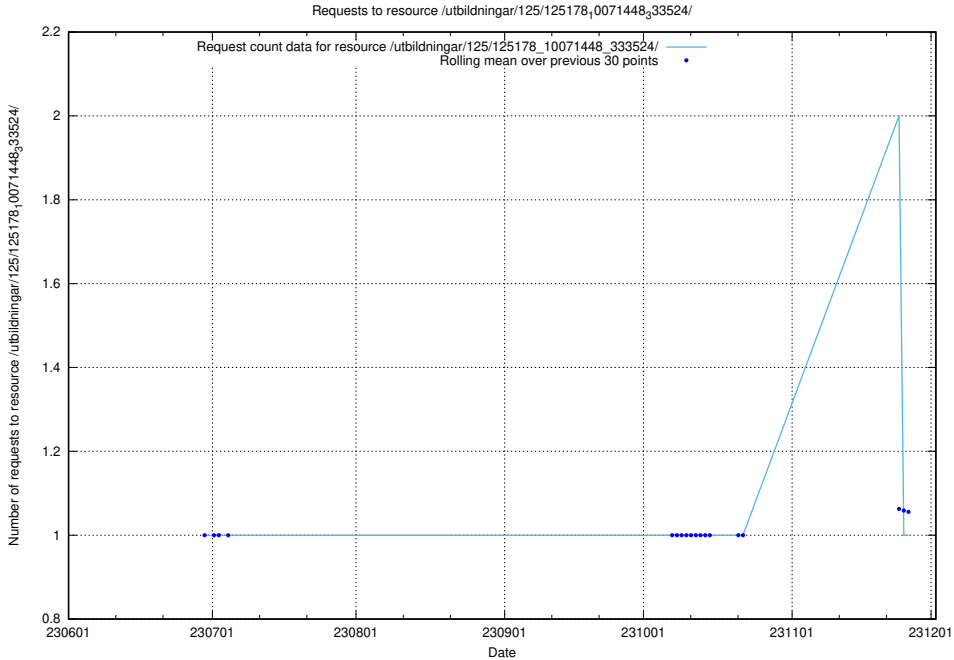

5.6219 Usage of /utbildningar/125/125178_10071448_333524/

Here, we count the number of requests to resource /utbildningar/125/125178_10071448_333524/.