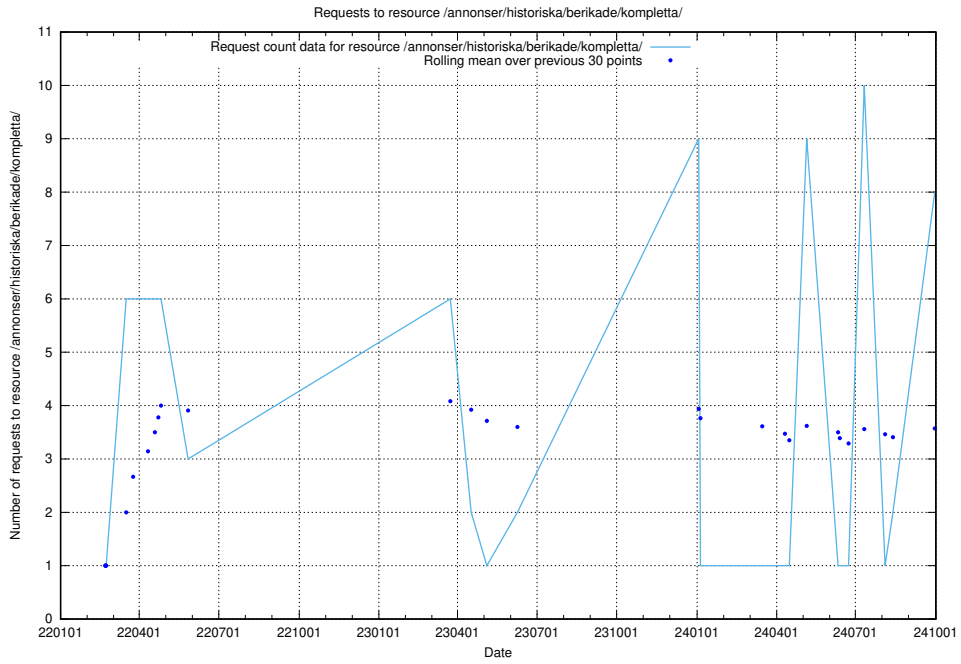

5.30 Usage of /annonser/historiska/berikade/kompletta/

Here, we count the number of requests to resource /annonser/historiska/berikade/kompletta/.