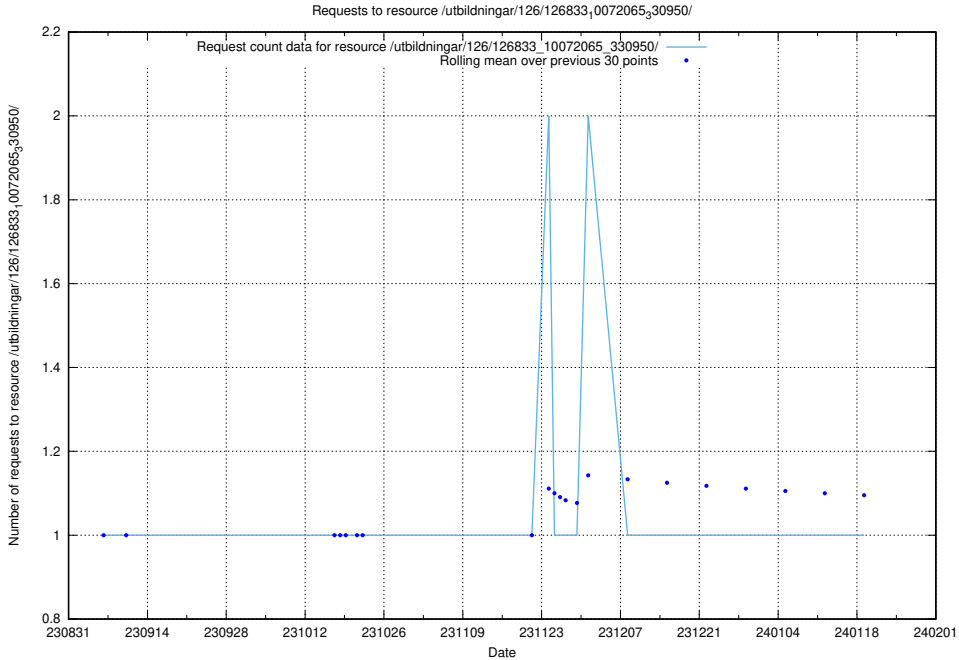

5.5495 Usage of /utbildningar/126/126833_10072065_330950/

Here, we count the number of requests to resource /utbildningar/126/126833_10072065_330950/.