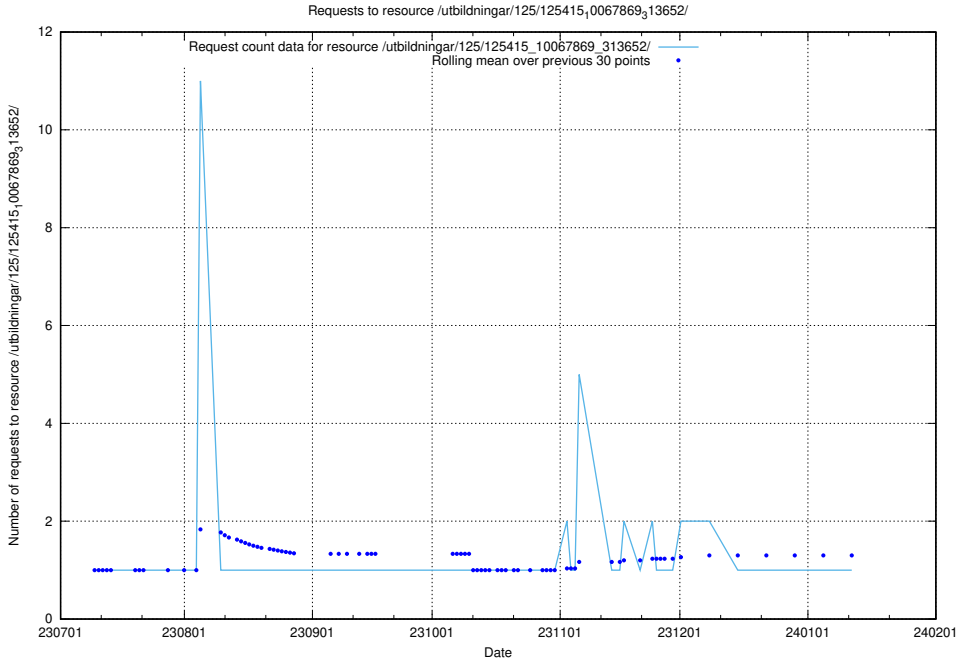

### 5.5961 Usage of /utbildningar/124/124499\_10067868\_313649/events/

Here, we count the number of requests to resource /utbildningar/124/124499\_10067868\_313649/events/