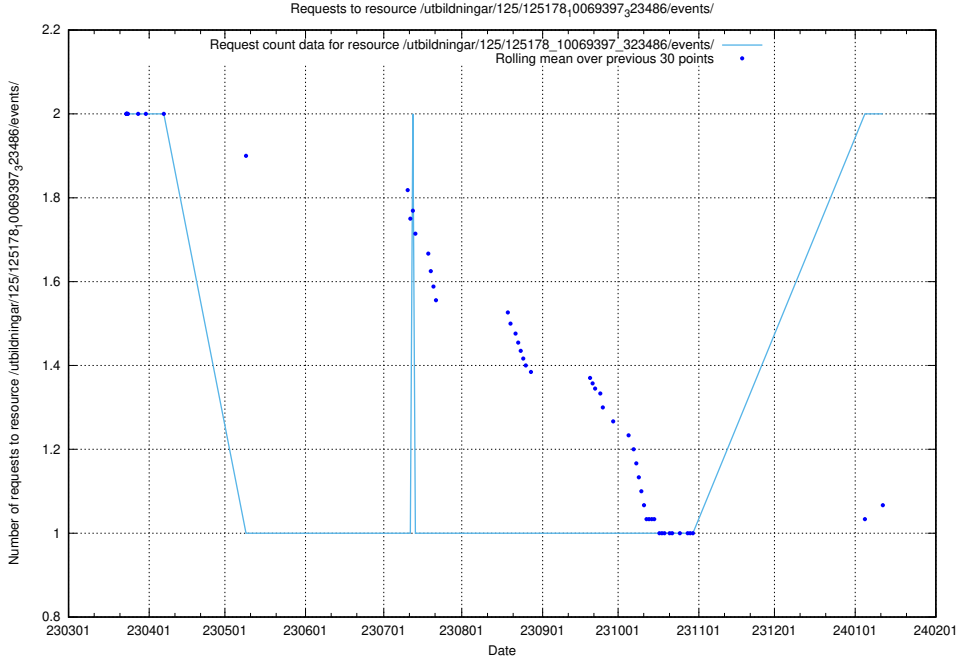

5.1035 Usage of /utbildningar/125/125178_10069397_323486/events/

Here, we count the number of requests to resource /utbildningar/125/125178_10069397_323486/events/