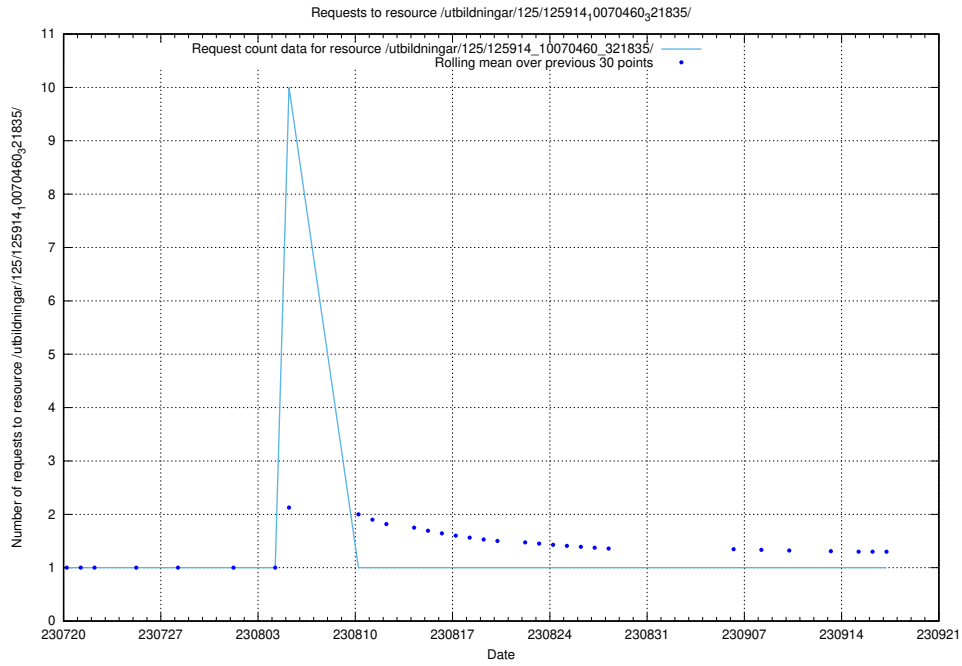

5.5827 Usage of /utbildningar/125/125914_10070460_321835/

Here, we count the number of requests to resource /utbildningar/125/125914_10070460_321835/.