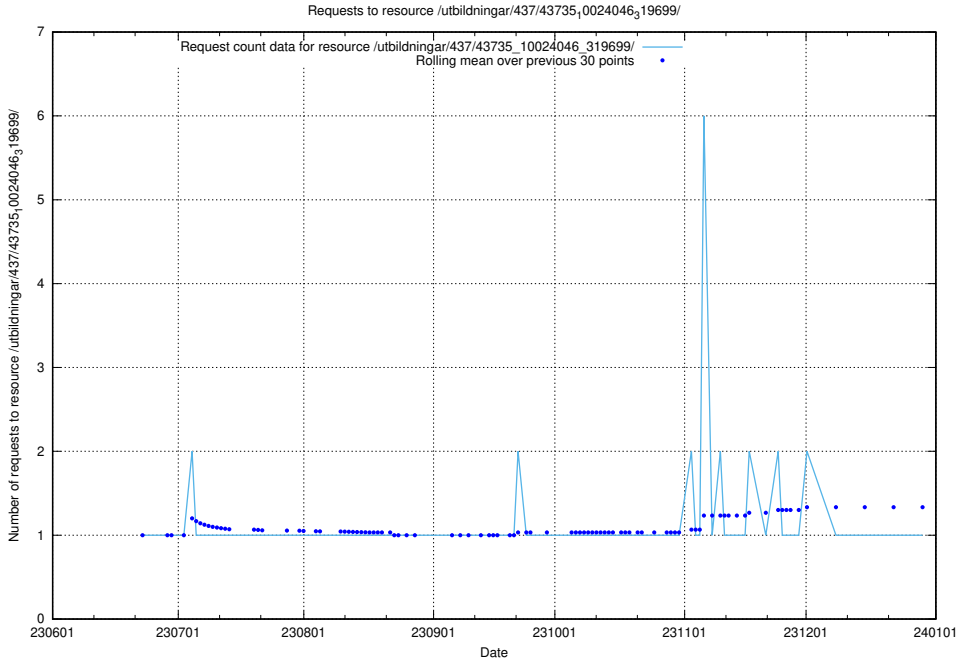

5.6405 Usage of /utbildningar/437/43735_10024046_319699/

Here, we count the number of requests to resource /utbildningar/437/43735_10024046_319699/.