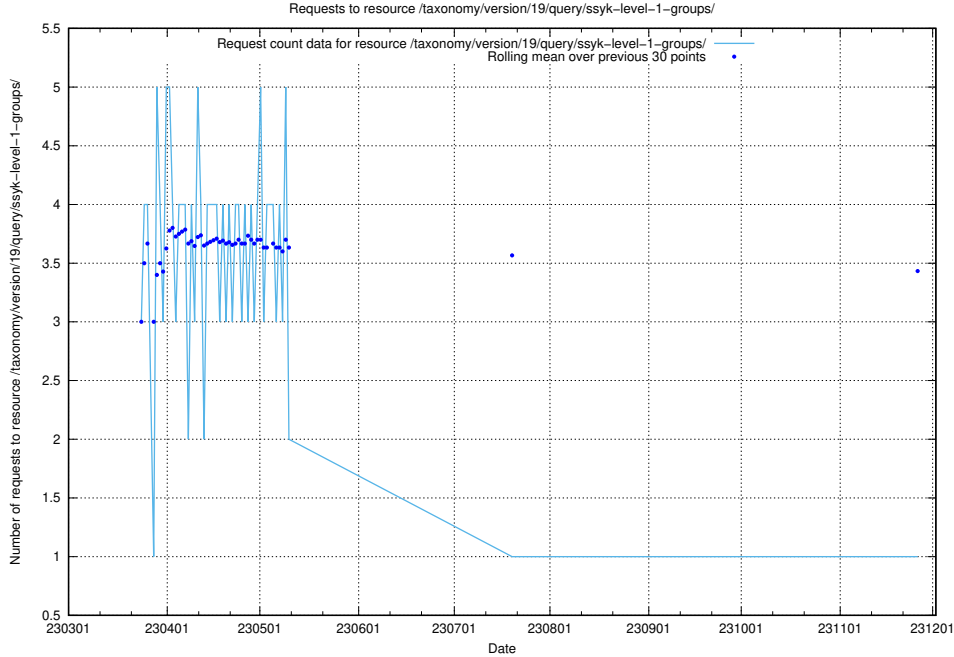

### 5.6961 Usage of /utbildningar/122/122290\_10064555\_258550/

Here, we count the number of requests to resource /utbildningar/122/122290\_10064555\_258550/.