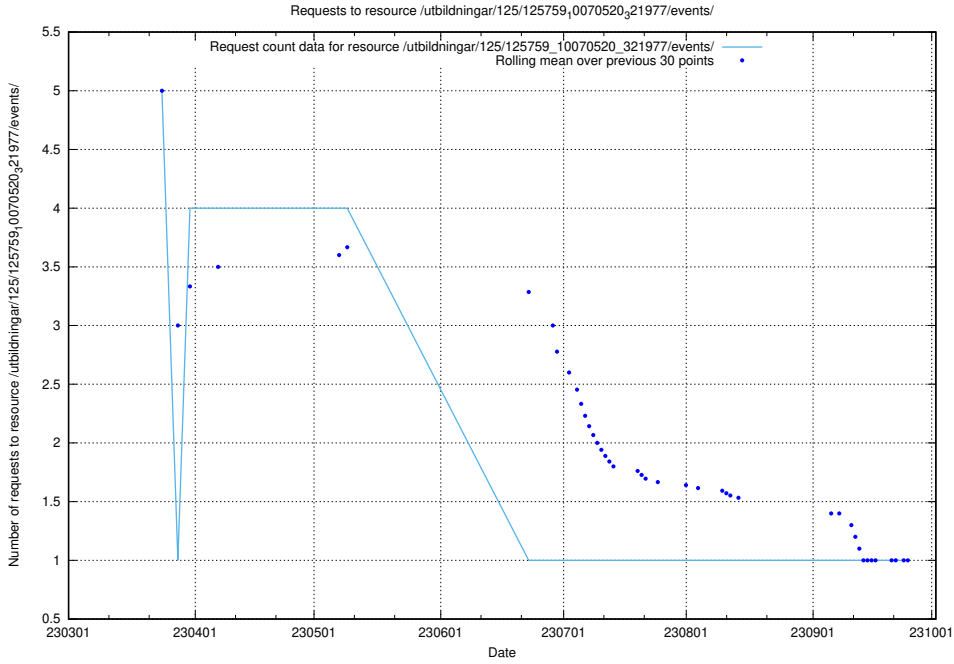

5.6882 Usage of /utbildningar/125/125759_10070520_321977/events/

Here, we count the number of requests to resource /utbildningar/125/125759_10070520_321977/events/