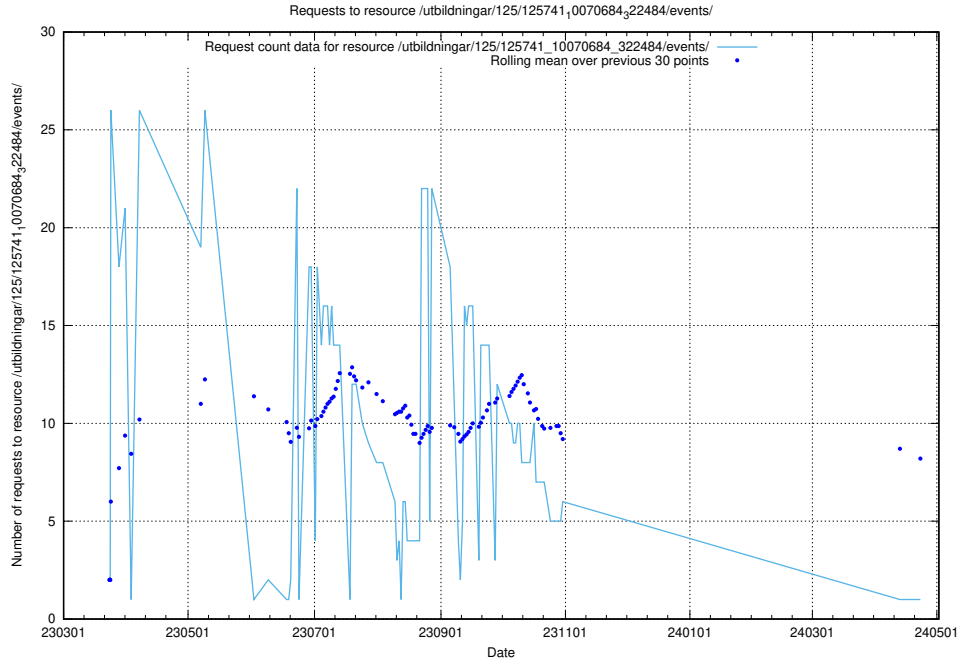

5.7114 Usage of /utbildningar/125/125741_10070684_322484/events/

Here, we count the number of requests to resource /utbildningar/125/125741_10070684_322484/events/