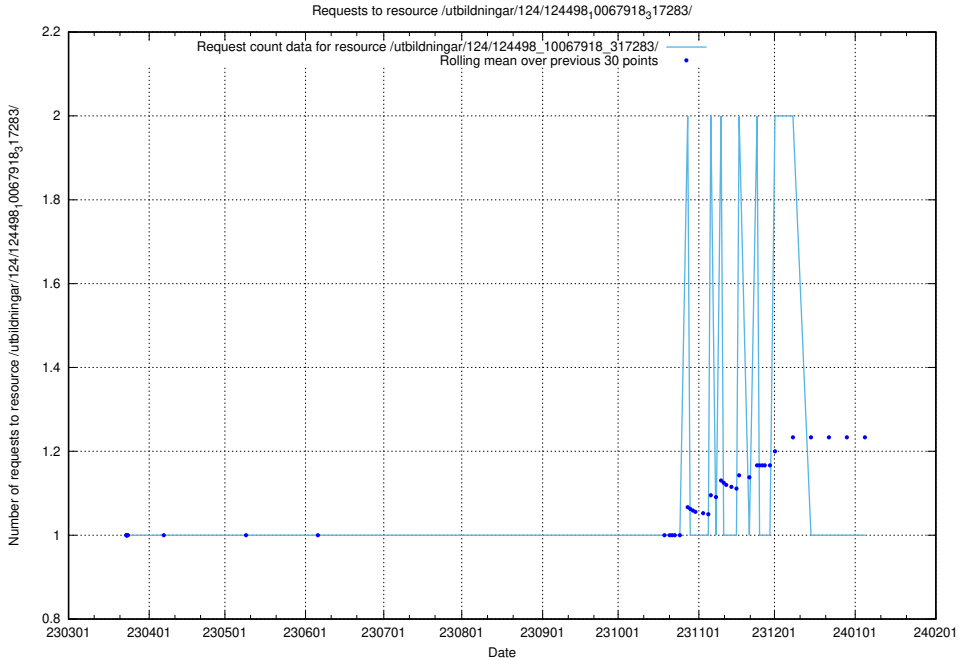

5.3464 Usage of /utbildningar/124/124498_10067918_317283/

Here, we count the number of requests to resource /utbildningar/124/124498_10067918_317283/.