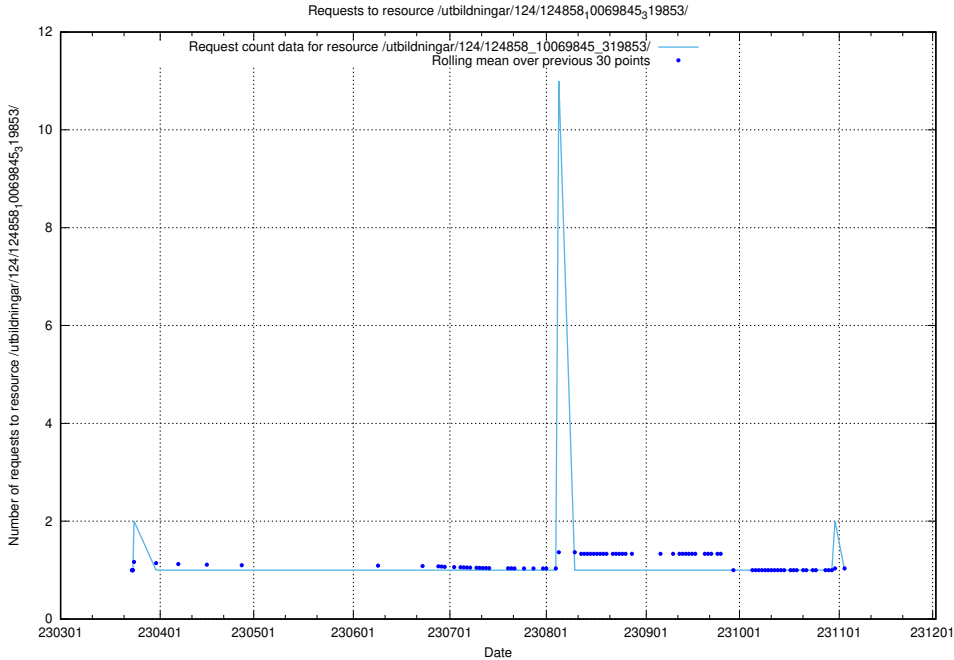

5.1273 Usage of /utbildningar/124/124858_10069845_319853/

Here, we count the number of requests to resource /utbildningar/124/124858_10069845_319853/.