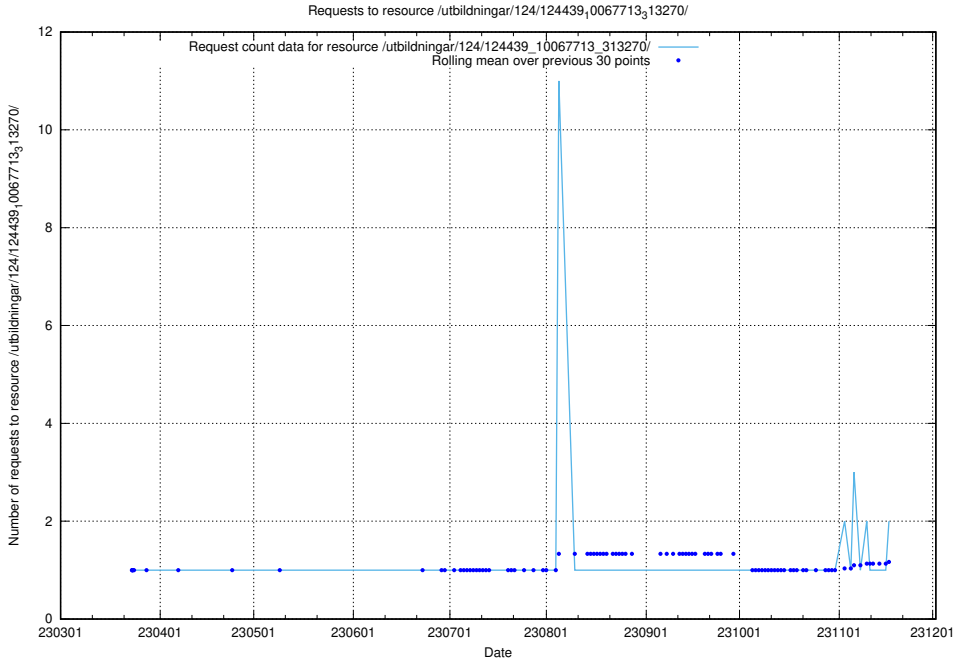

5.770 Usage of /utbildningar/124/124439_10067713_313270/

Here, we count the number of requests to resource /utbildningar/124/124439_10067713_313270/.