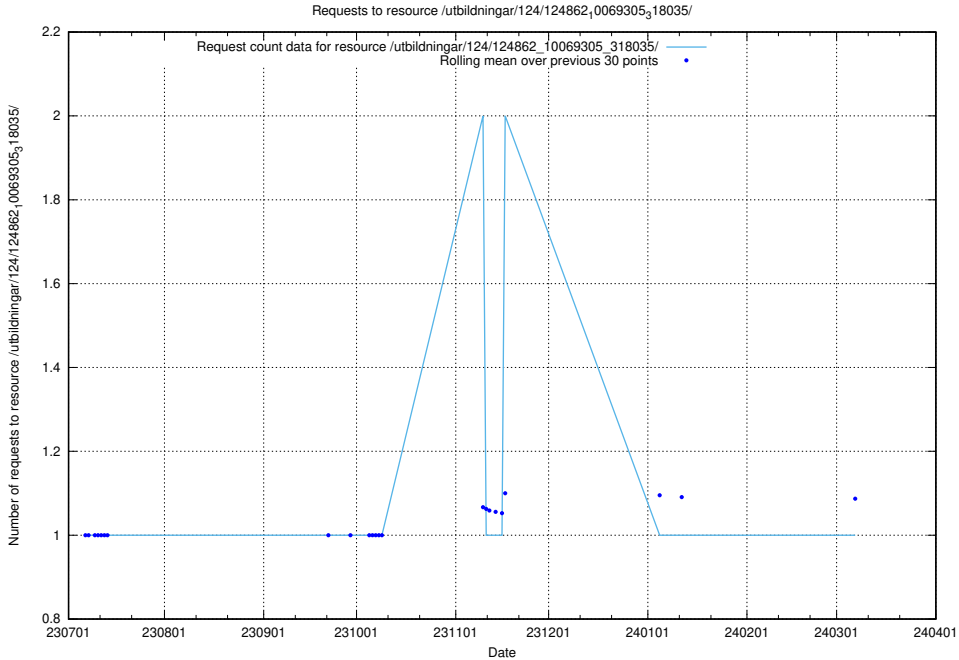

5.6139 Usage of /utbildningar/124/124862_10069305_318035/

Here, we count the number of requests to resource /utbildningar/124/124862_10069305_318035/.