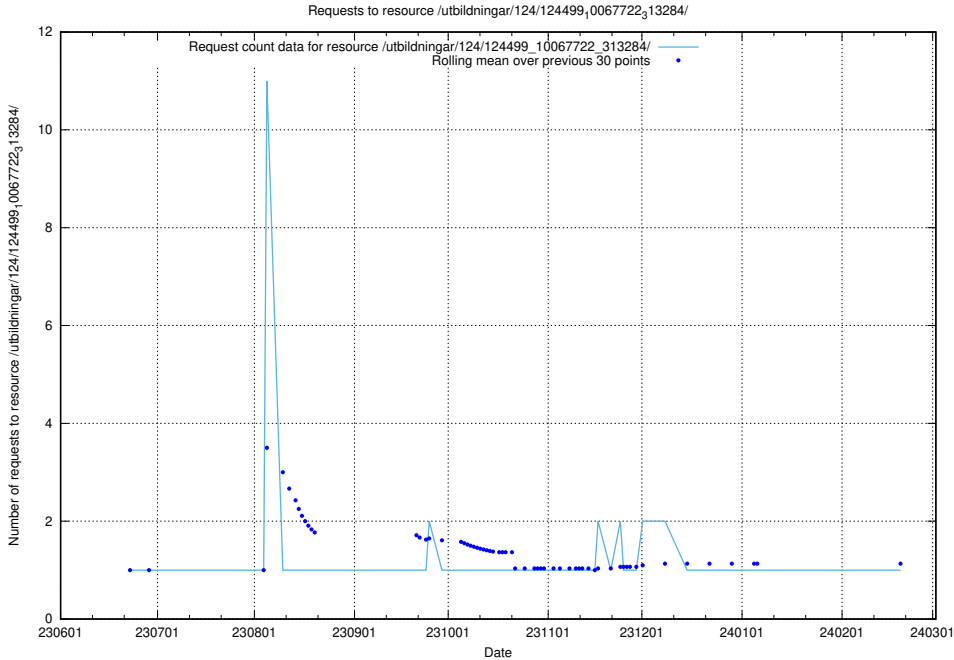

5.6585 Usage of /utbildningar/124/124499_10067722_313284/

Here, we count the number of requests to resource /utbildningar/124/124499_10067722_313284/.