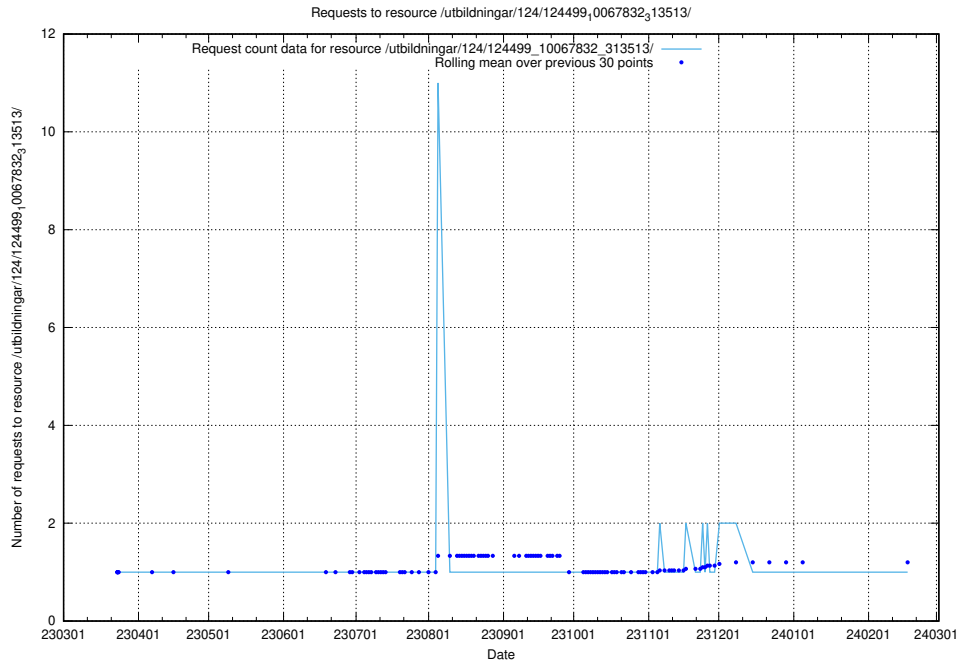

5.3276 Usage of /utbildningar/124/124499_10067832_313513/

Here, we count the number of requests to resource /utbildningar/124/124499_10067832_313513/.