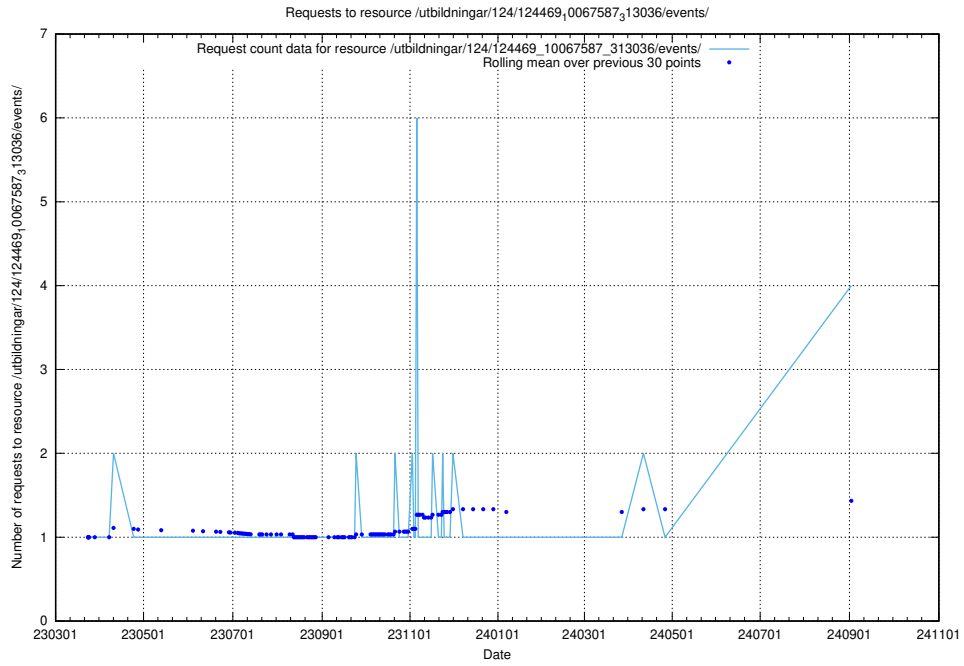

5.333 Usage of /utbildningar/124/124469_10067587_313036/events/

Here, we count the number of requests to resource /utbildningar/124/124469_10067587_313036/events/

5.334 Usage of /utbildningar/utb_emil/124/124502_10067678_313200/