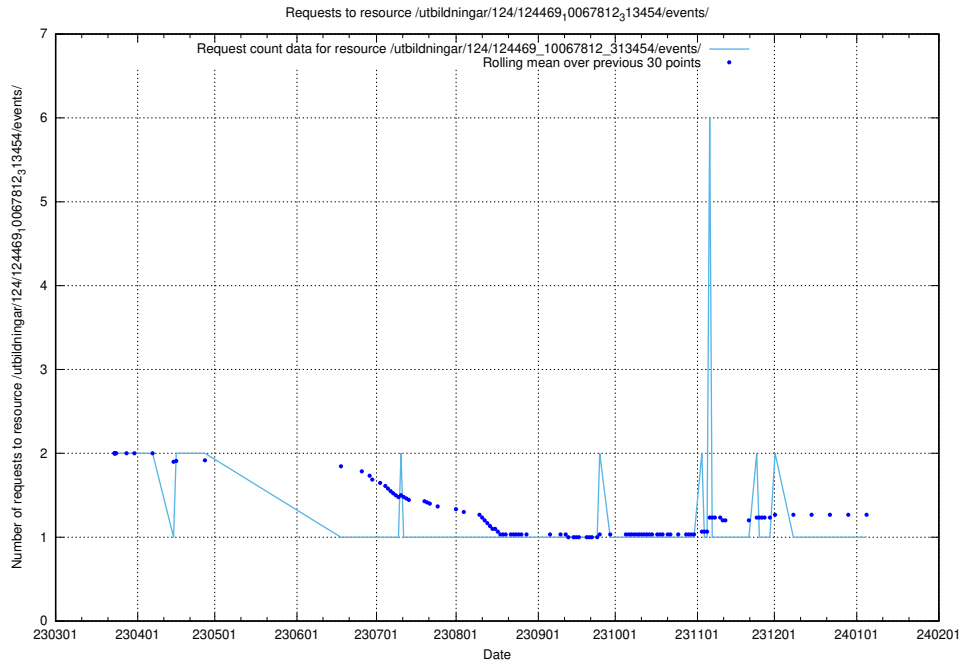

5.7081 Usage of /utbildningar/124/124469_10067812_313454/events/

Here, we count the number of requests to resource /utbildningar/124/124469_10067812_313454/events/

5.7082 Usage of /utbildningar/124/124361_10067396_314983/