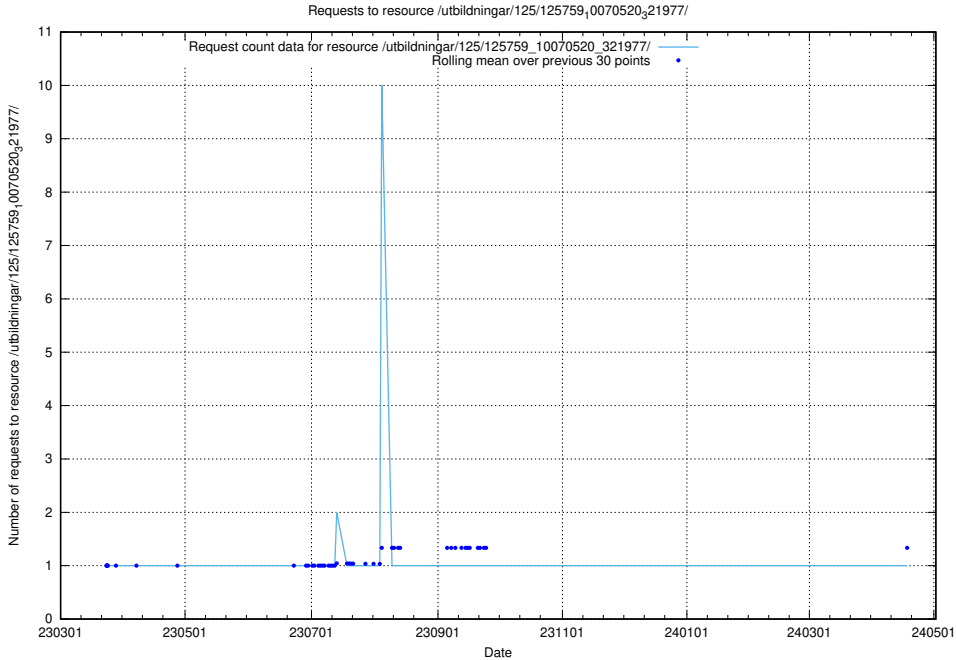

5.7227 Usage of /utbildningar/125/125759_10070520_321977/

Here, we count the number of requests to resource /utbildningar/125/125759_10070520_321977/.