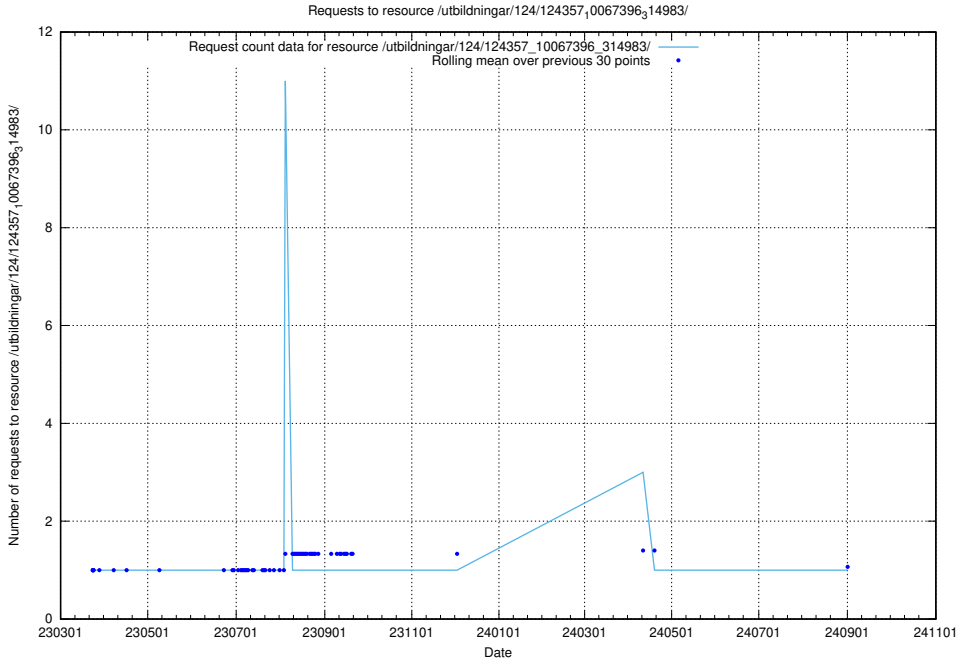

5.4635 Usage of /utbildningar/124/124357_10067396_314983/

Here, we count the number of requests to resource /utbildningar/124/124357_10067396_314983/.