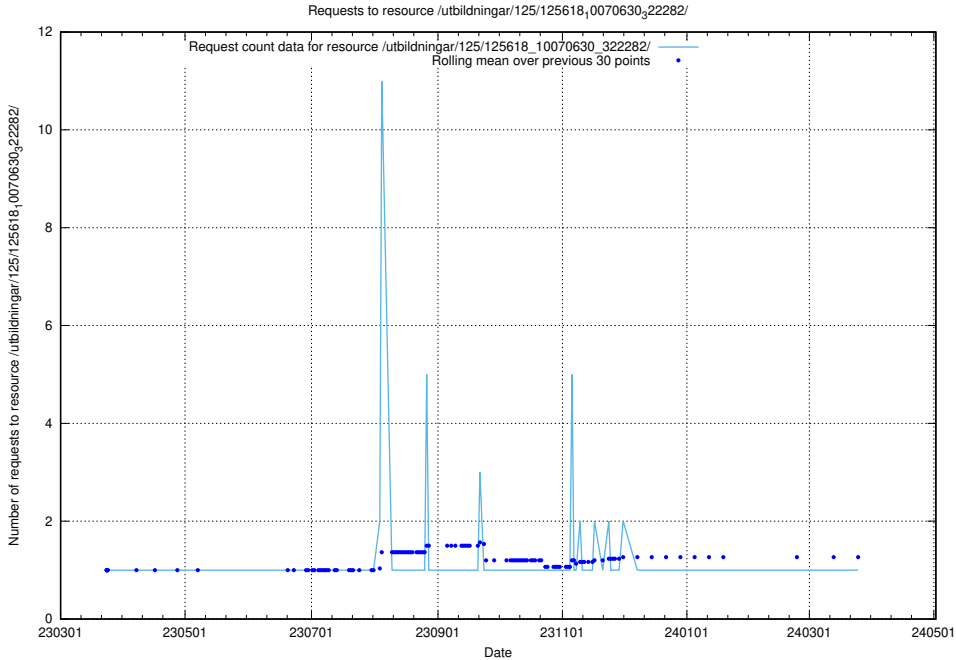

5.1197 Usage of /utbildningar/125/125618_10070630_322282/

Here, we count the number of requests to resource /utbildningar/125/125618_10070630_322282/.