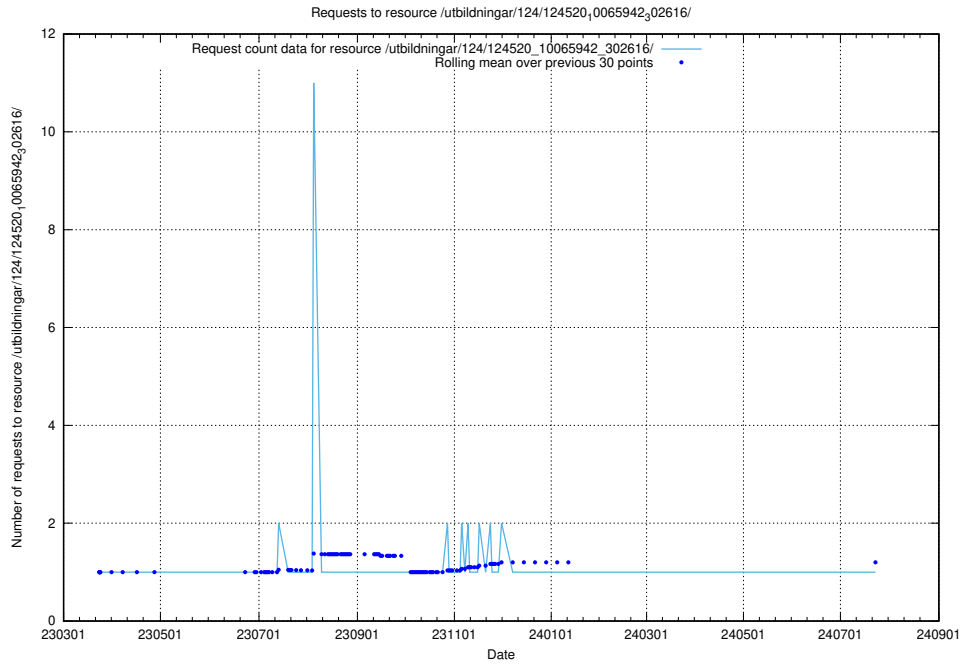

5.1820 Usage of /utbildningar/124/124520_10065942_302616/

Here, we count the number of requests to resource /utbildningar/124/124520_10065942_302616/.