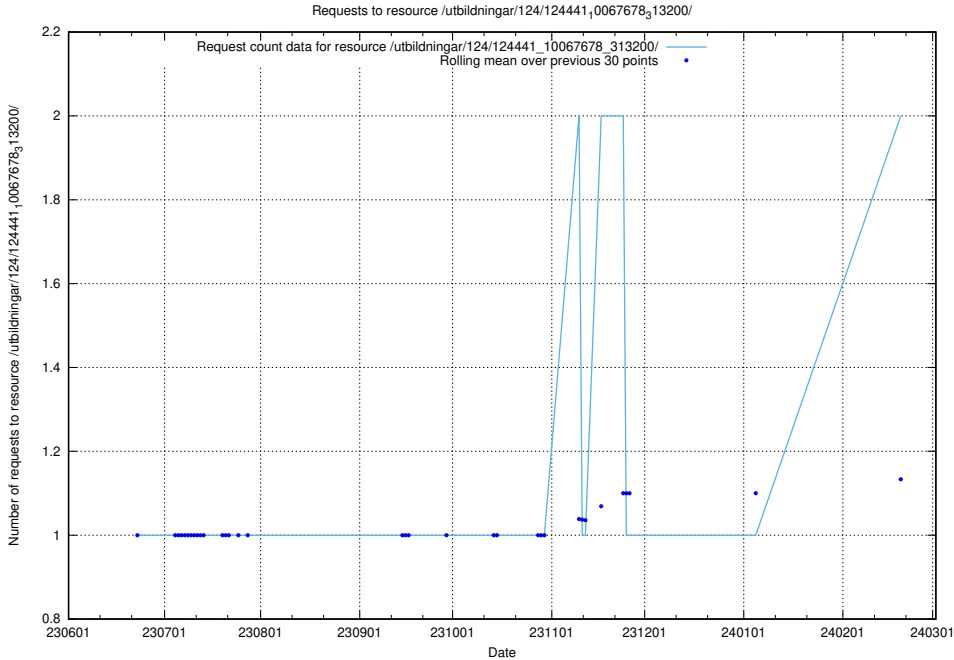

5.1014 Usage of /utbildningar/124/124441_10067678_313200/

Here, we count the number of requests to resource /utbildningar/124/124441_10067678_313200/.