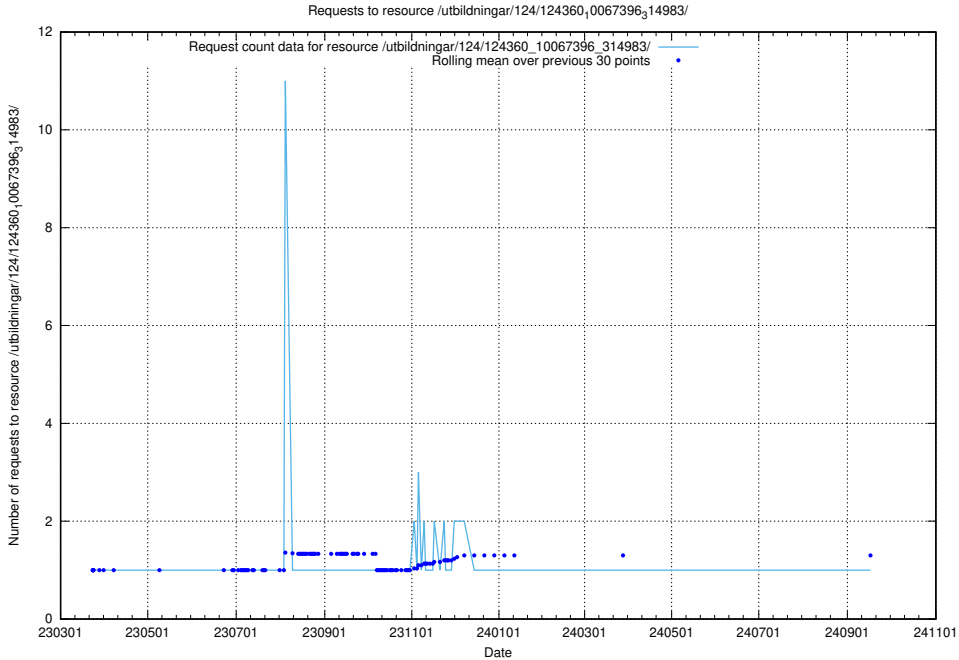

5.4575 Usage of /utbildningar/124/124360_10067396_314983/

Here, we count the number of requests to resource /utbildningar/124/124360_10067396_314983/.