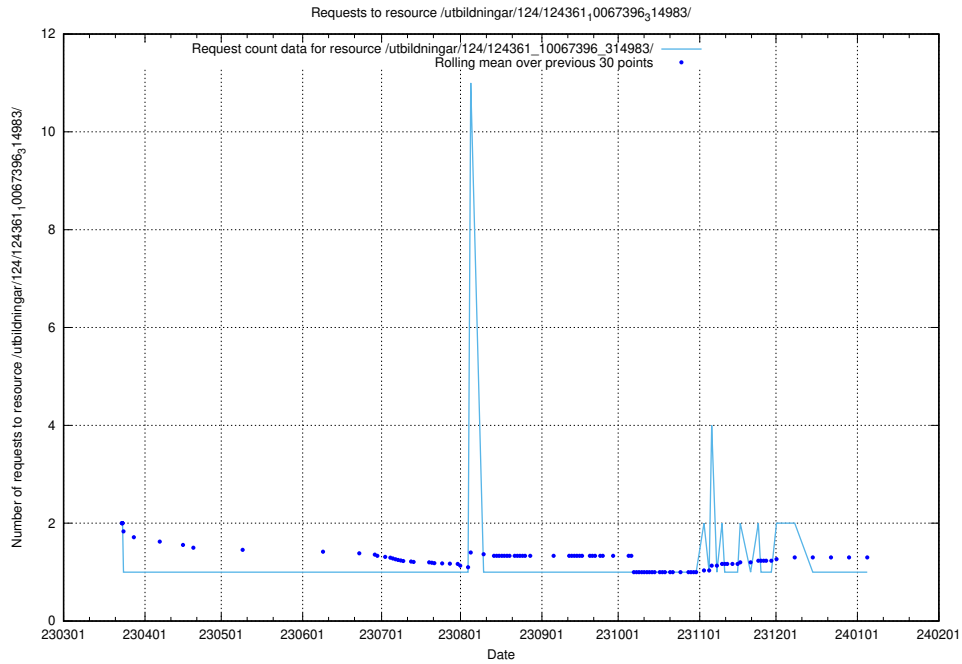

5.7082 Usage of /utbildningar/124/124361_10067396_314983/

Here, we count the number of requests to resource /utbildningar/124/124361_10067396_314983/.