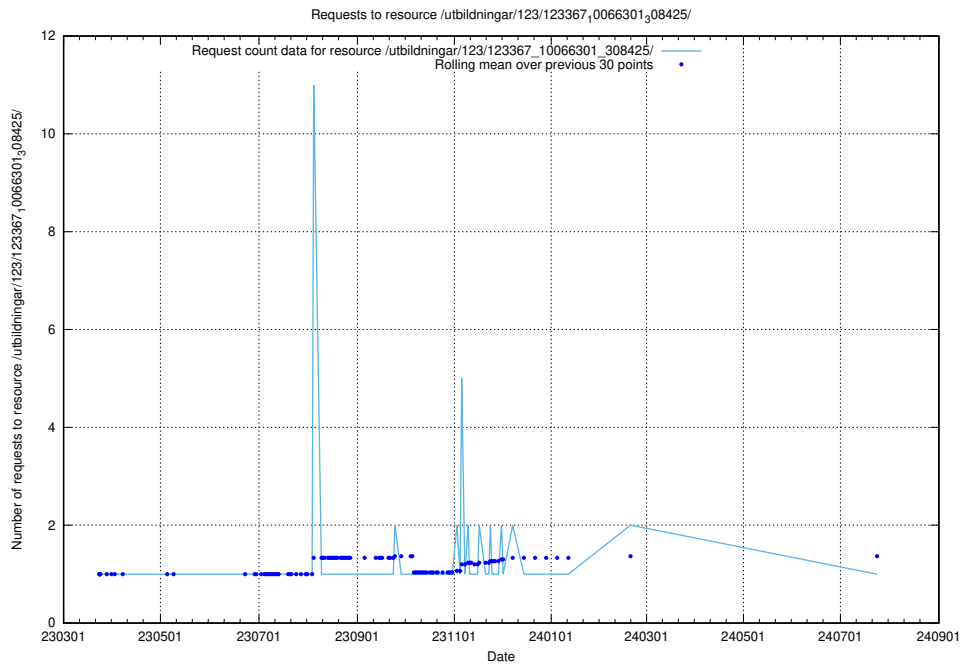

5.5336 Usage of /utbildningar/123/123367_10066301_308425/

Here, we count the number of requests to resource /utbildningar/123/123367_10066301_308425/.

5.5337 Usage of /utbildningar/124/124499_10067844_313557/events/