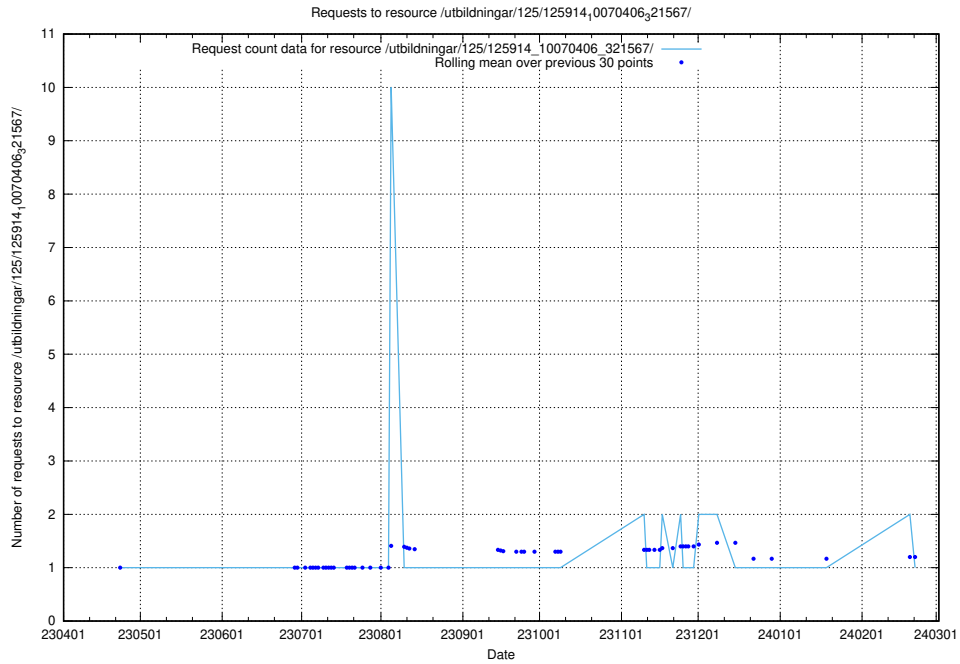

5.6766 Usage of /utbildningar/125/125914_10070406_321567/

Here, we count the number of requests to resource /utbildningar/125/125914_10070406_321567/.

5.6767 Usage of /utbildningar/125/125741_10070748_323062/