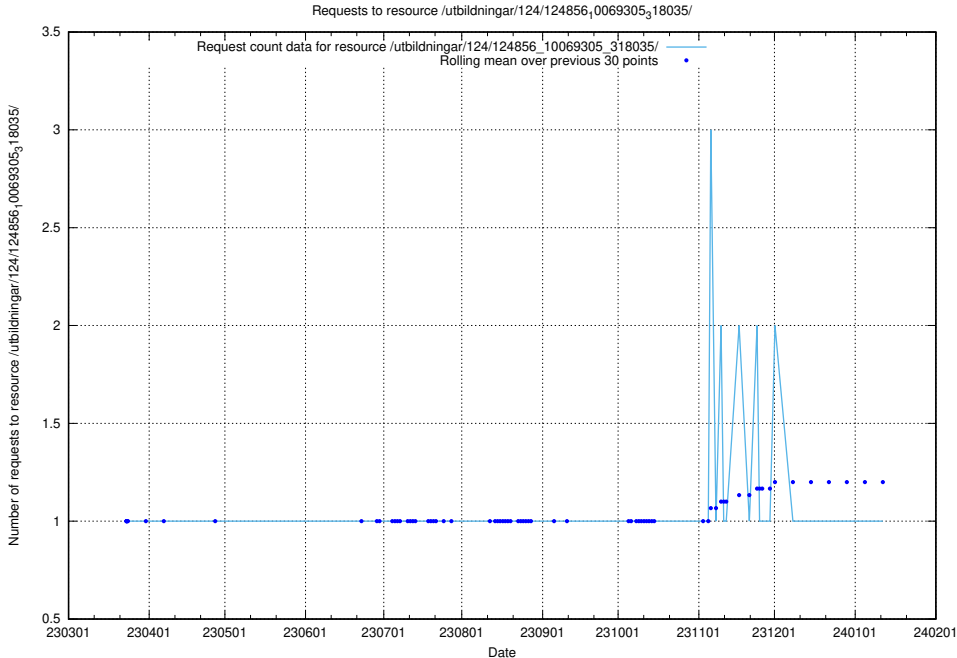

5.1317 Usage of /utbildningar/124/124856_10069305_318035/

Here, we count the number of requests to resource /utbildningar/124/124856_10069305_318035/.