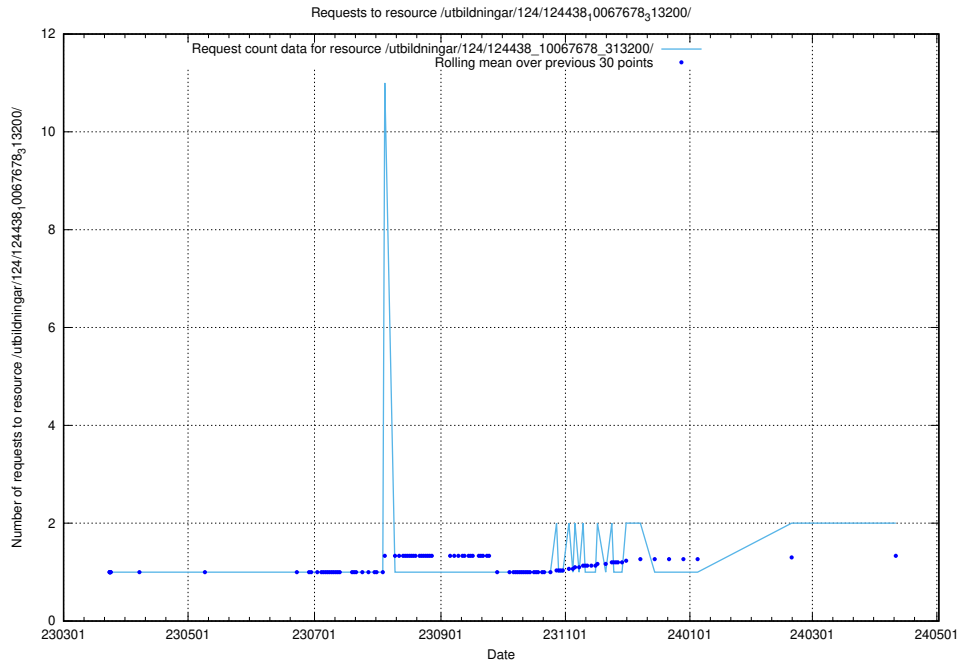

5.811 Usage of /utbildningar/124/124438_10067678_313200/

Here, we count the number of requests to resource /utbildningar/124/124438_10067678_313200/.