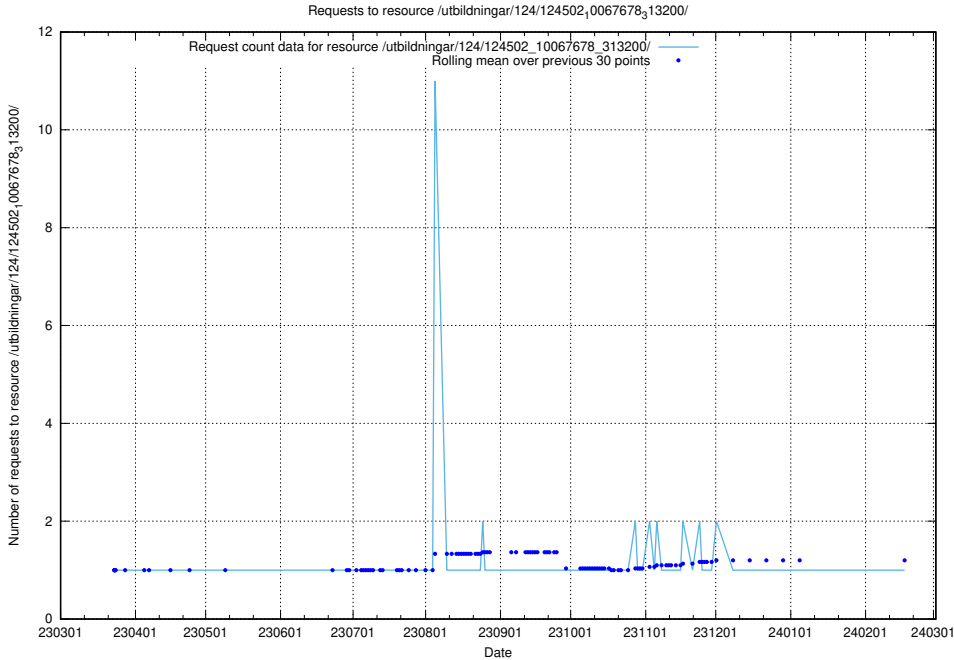

5.3018 Usage of /utbildningar/124/124502_10067678_313200/

Here, we count the number of requests to resource /utbildningar/124/124502_10067678_313200/.