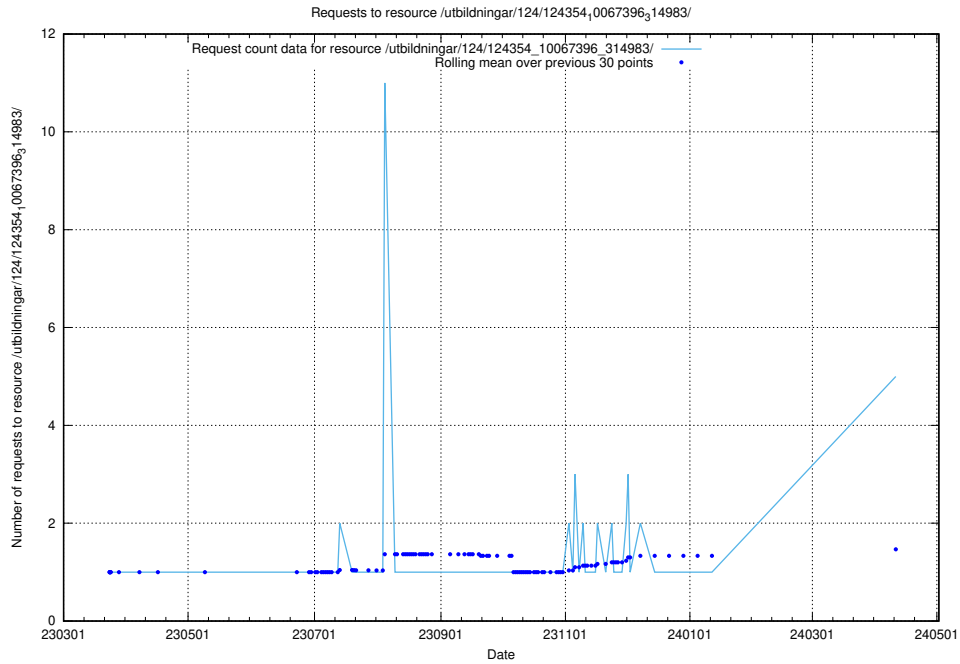

5.241 Usage of /utbildningar/124/124354_10067396_314983/

Here, we count the number of requests to resource /utbildningar/124/124354_10067396_314983/.