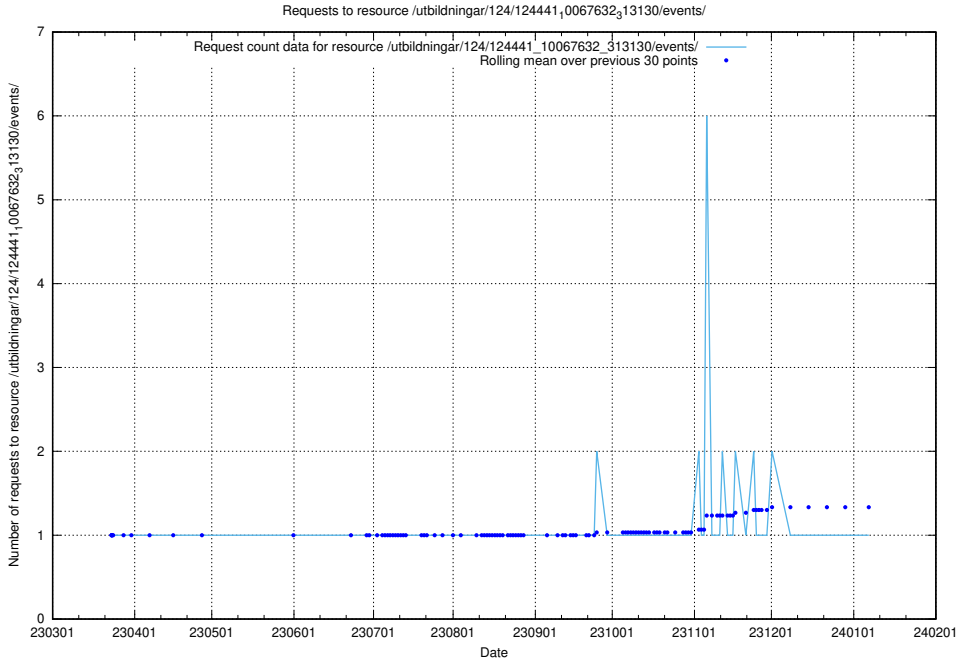

5.4365 Usage of /utbildningar/124/124441_10067632_313130/events/

Here, we count the number of requests to resource /utbildningar/124/124441_10067632_313130/events/

5.4366 Usage of /utbildningar/utb_emil/124/124520_10065914_300491/