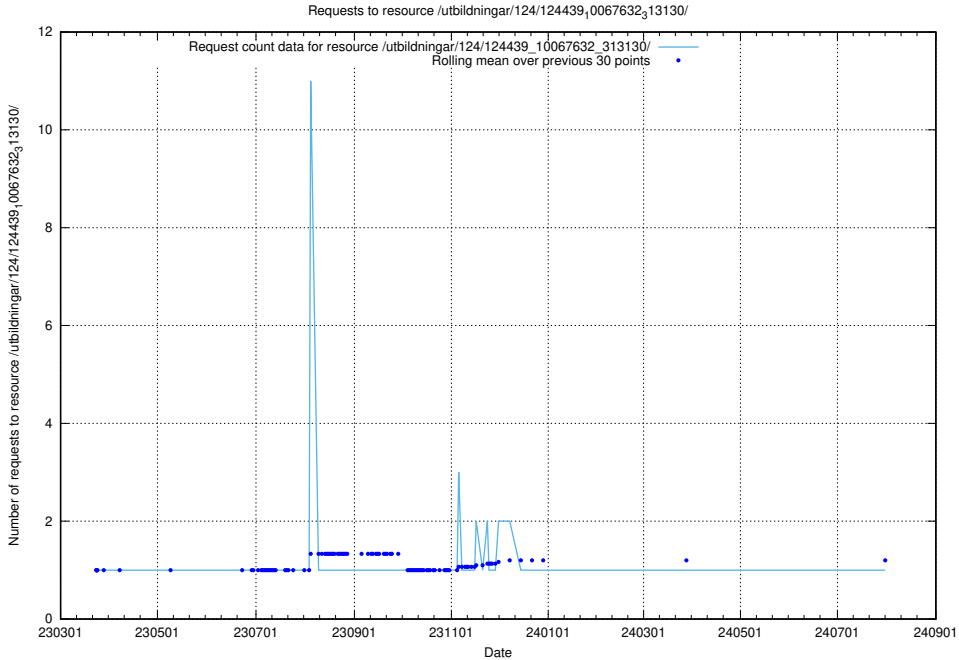

5.4457 Usage of /utbildningar/124/124439_10067632_313130/

Here, we count the number of requests to resource /utbildningar/124/124439_10067632_313130/.