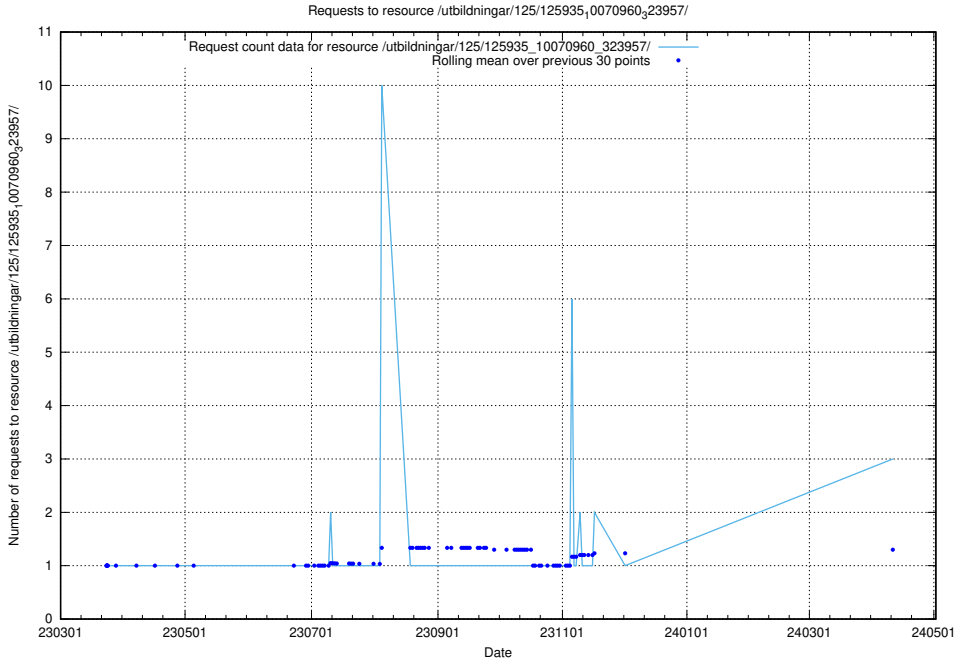

5.578 Usage of /utbildningar/125/125935_10070960_323957/

Here, we count the number of requests to resource /utbildningar/125/125935_10070960_323957/.