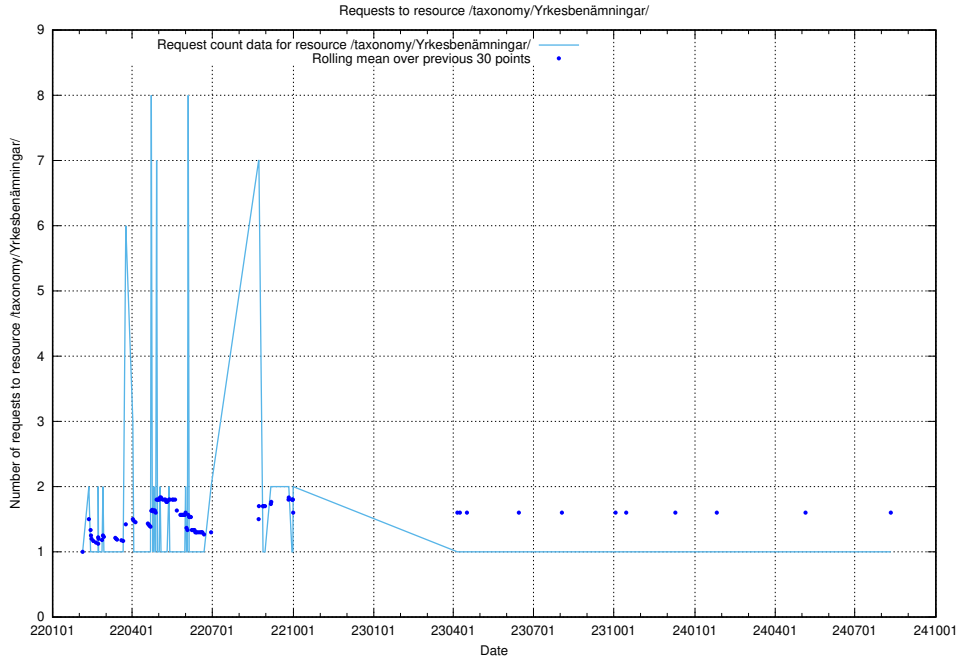

5.3455 Usage of /utbildningar/124/124498_10067874_313679/

Here, we count the number of requests to resource /utbildningar/124/124498_10067874_313679/.

5.3456 Usage of /taxonomy/Yrkesbenämningar/

Here, we count the number of requests to resource /taxonomy/Yrkesbenämningar/.