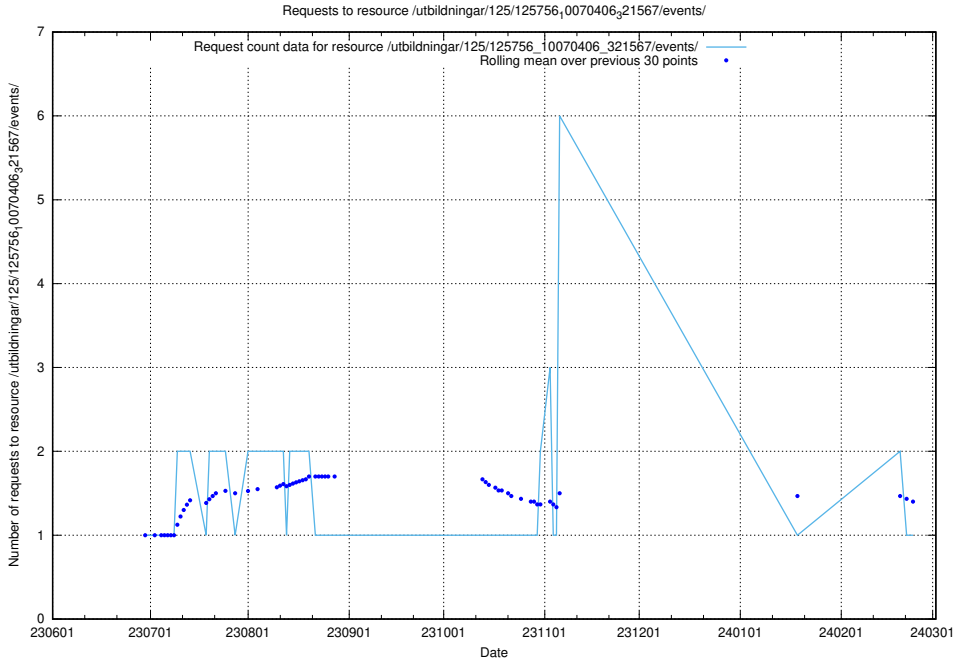

5.6160 Usage of /utbildningar/125/125756_10070406_321567/events/

Here, we count the number of requests to resource /utbildningar/125/125756_10070406_321567/events/

5.6161 Usage of /utbildningar/125/125756_10070406_321567/