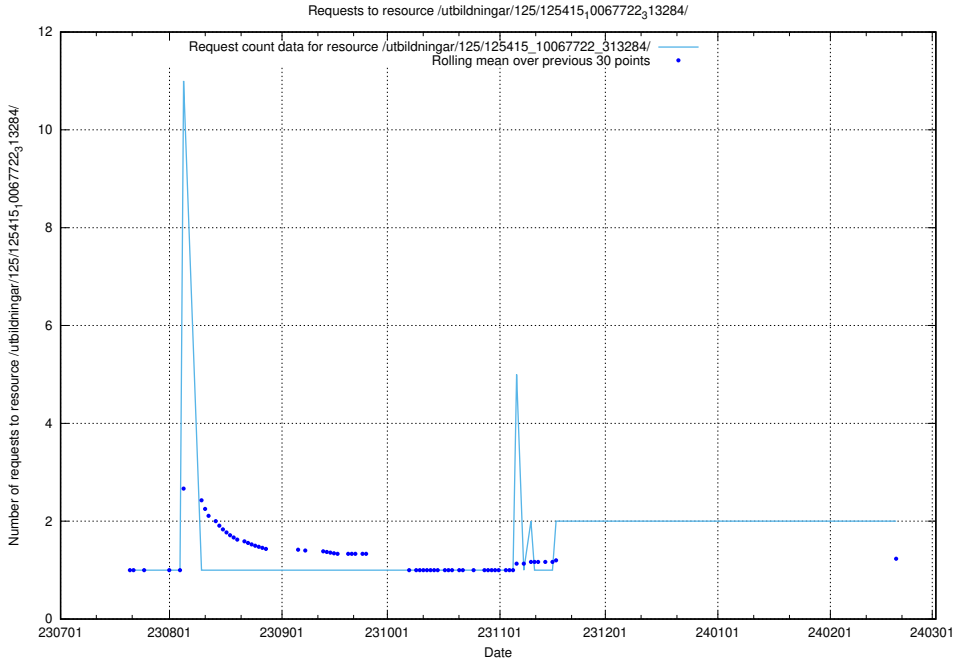

5.928 Usage of /utbildningar/125/125415_10067722_313284/

Here, we count the number of requests to resource /utbildningar/125/125415_10067722_313284/.