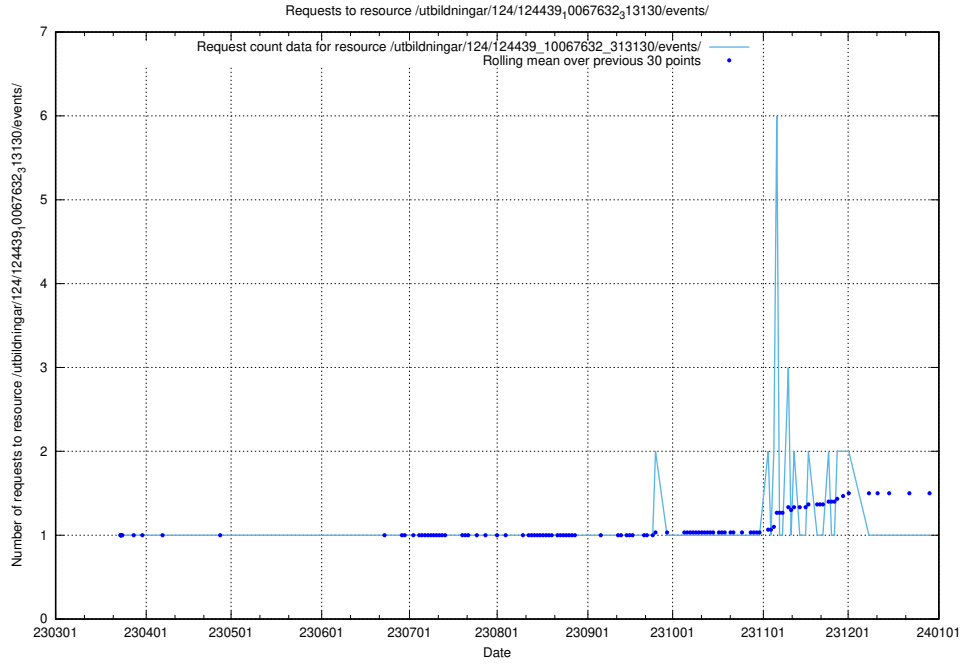

5.4450 Usage of /utbildningar/124/124439_10067632_313130/events/

Here, we count the number of requests to resource /utbildningar/124/124439_10067632_313130/events/