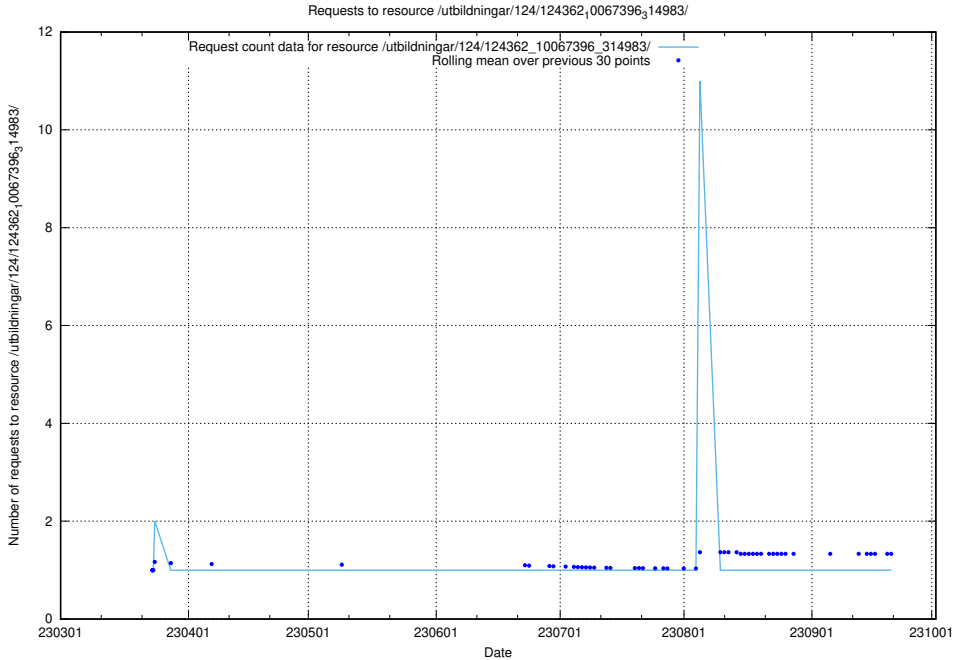

5.4566 Usage of /utbildningar/124/124362_10067396_314983/

Here, we count the number of requests to resource /utbildningar/124/124362_10067396_314983/.