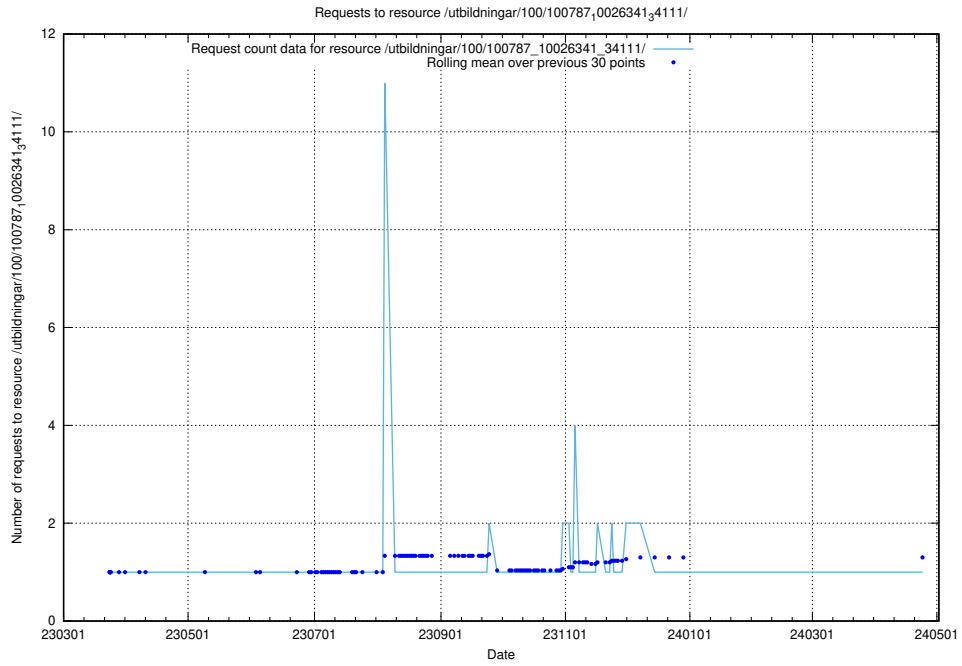

5.6300 Usage of /utbildningar/100/100787_10026341_34111/

Here, we count the number of requests to resource /utbildningar/100/100787_10026341_34111/.