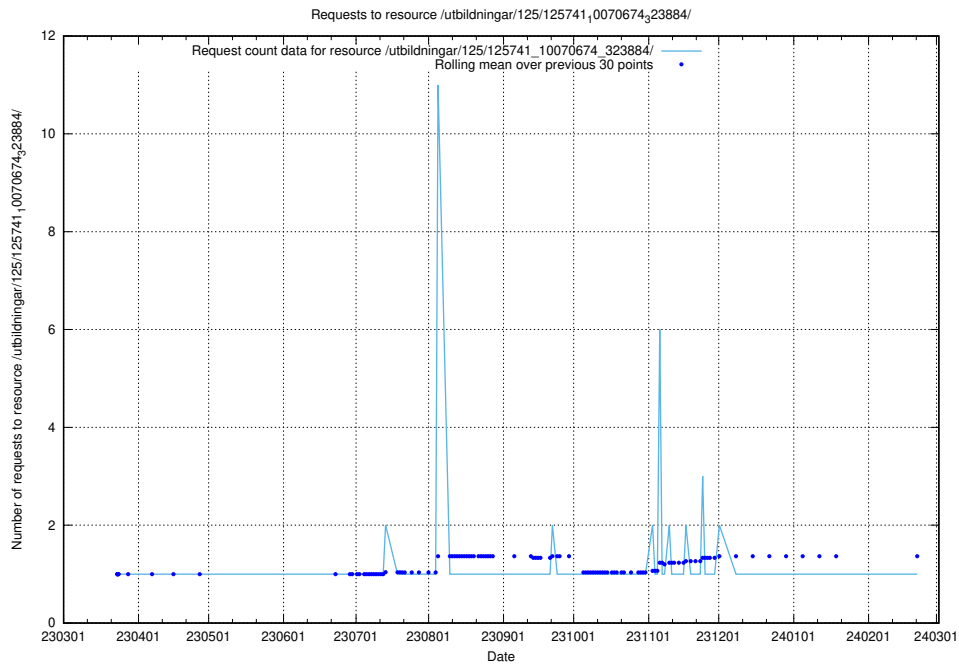

5.7262 Usage of /utbildningar/125/125741_10070674_323884/

Here, we count the number of requests to resource /utbildningar/125/125741_10070674_323884/.