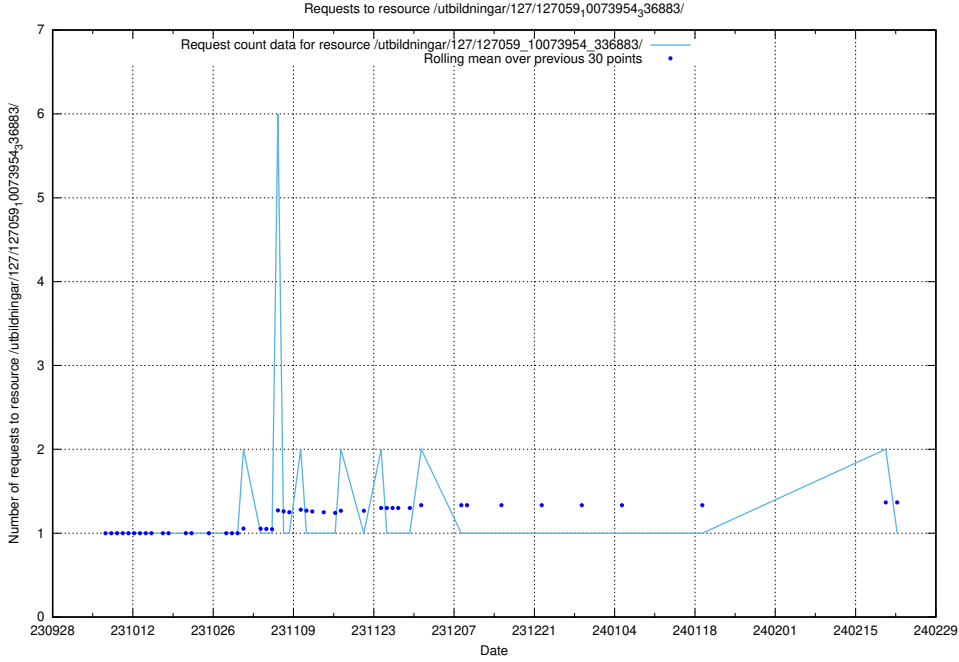

5.5172 Usage of /utbildningar/127/127059_10073954_336883/

Here, we count the number of requests to resource /utbildningar/127/127059_10073954_336883/.