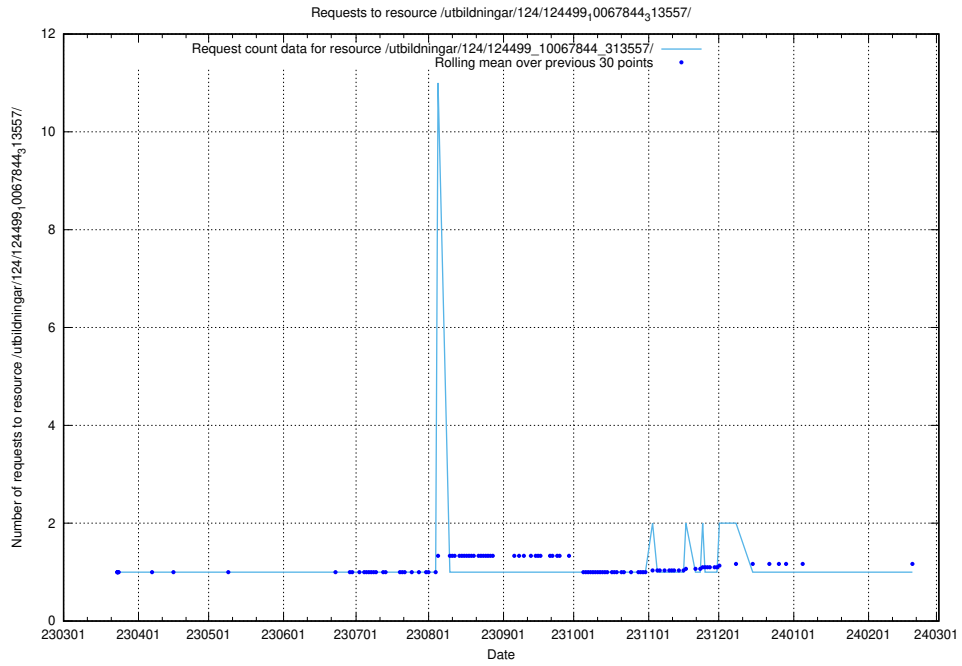

5.3255 Usage of /utbildningar/124/124499_10067844_313557/

Here, we count the number of requests to resource /utbildningar/124/124499_10067844_313557/.