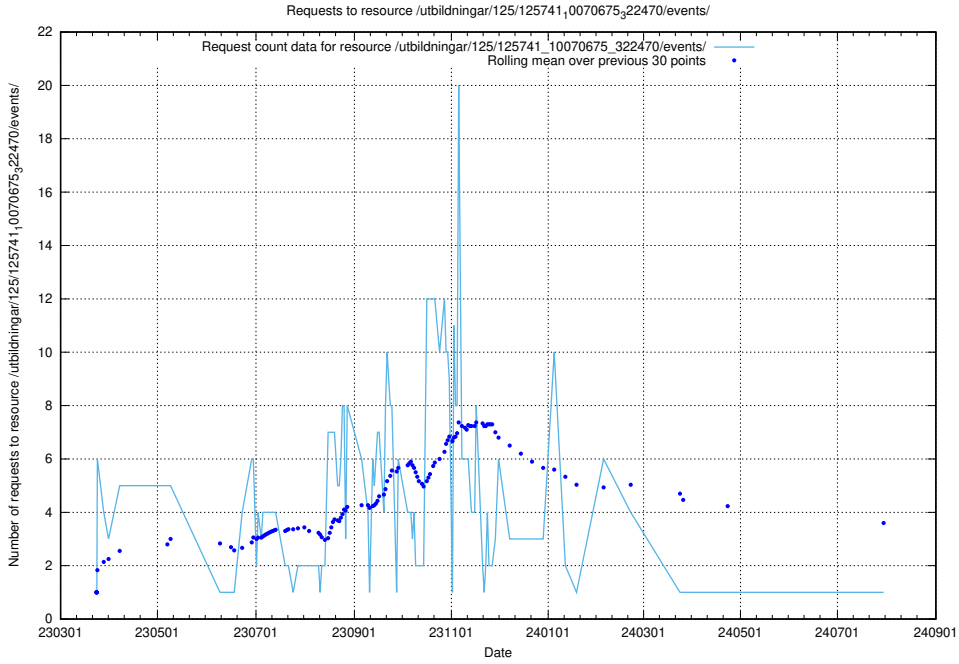

5.7260 Usage of /utbildningar/125/125741_10070675_322470/events/

Here, we count the number of requests to resource /utbildningar/125/125741_10070675_322470/events/

5.7261 Usage of /utbildningar/125/125741_10070675_322470/