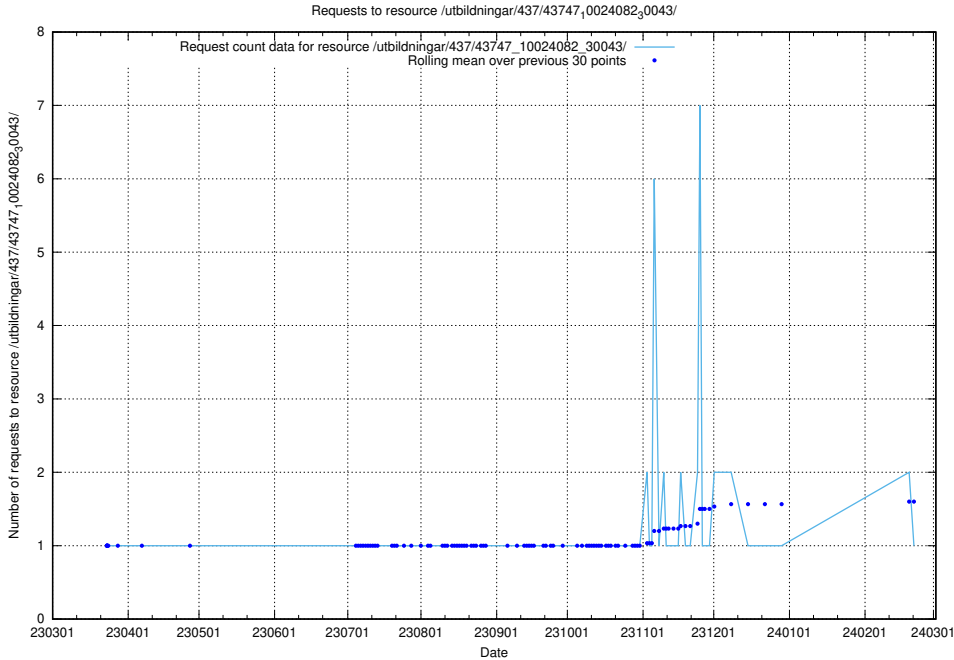

5.7163 Usage of /utbildningar/437/43747_10024082_30043/

Here, we count the number of requests to resource /utbildningar/437/43747_10024082_30043/.

5.7164 Usage of /utbildningar/437/43746_10023999_29960/