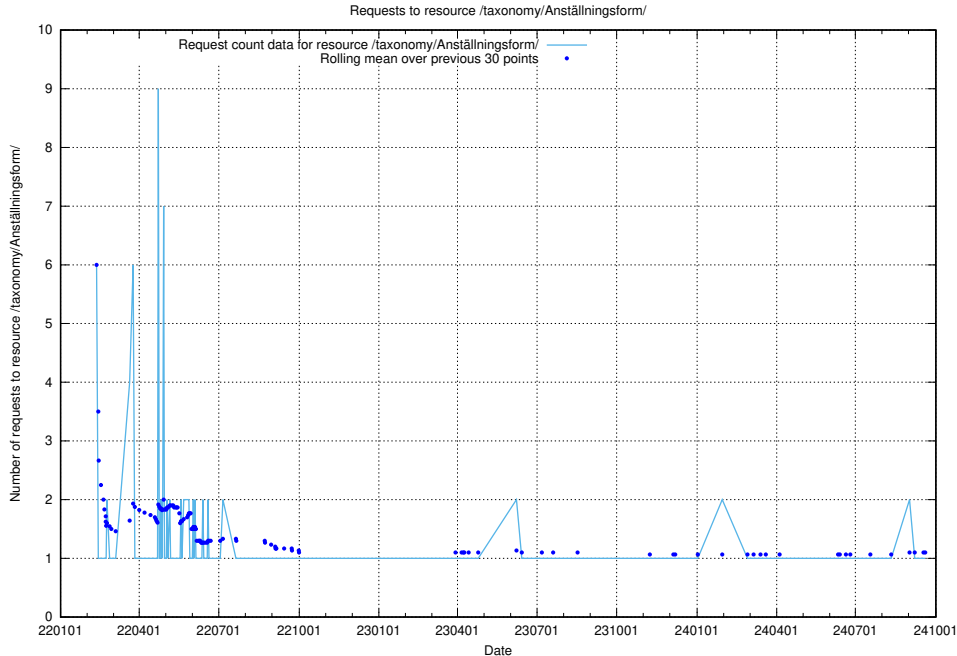

Here, we count the number of requests to resource /utbildningar/124/124519_10065866_297866/.

5.2152 Usage of /taxonomy/Anställningsform/

Here, we count the number of requests to resource /taxonomy/Anställningsform/.