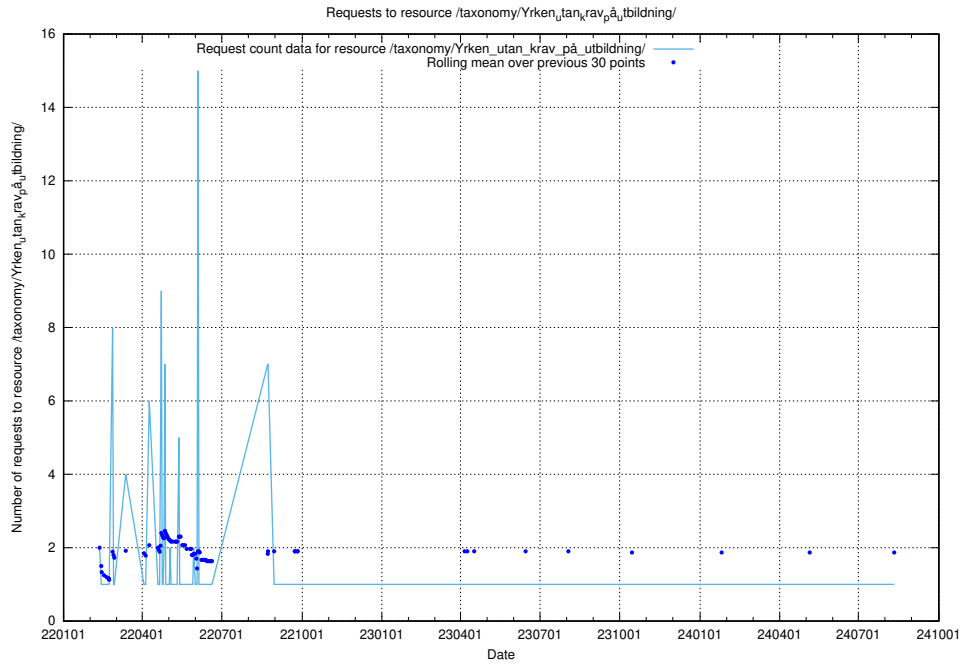

Here, we count the number of requests to resource /utbildningar/124/124518_10065860_321030/.

5.2260 Usage of /taxonomy/Yrken_utan_krav_på_utbildning/

Here, we count the number of requests to resource /taxonomy/Yrken_utan_krav_på_utbildning/.