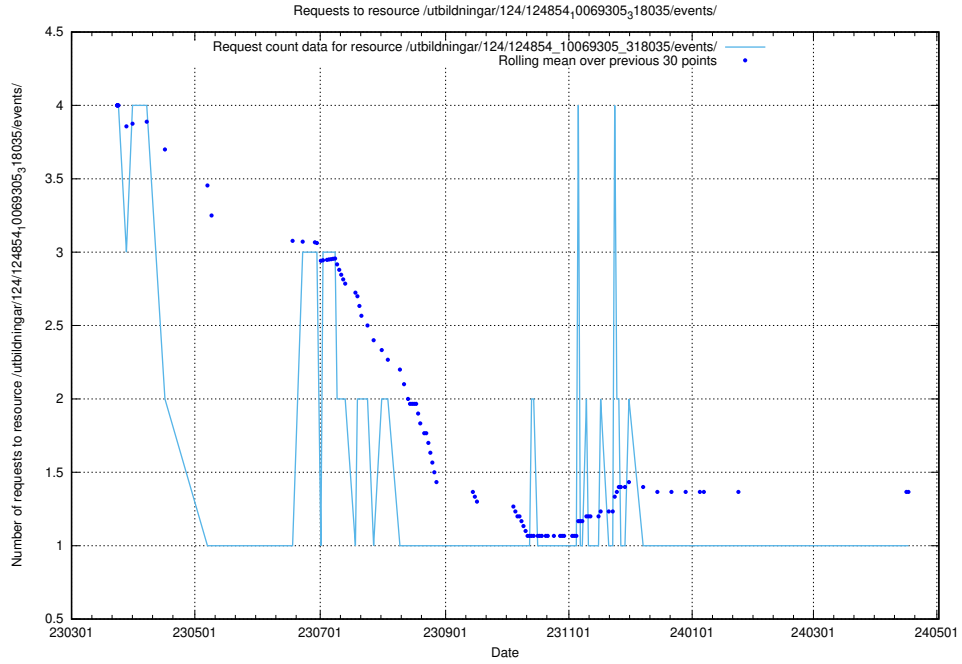

5.7031 Usage of /utbildningar/124/124854_10069305_318035/events/

Here, we count the number of requests to resource /utbildningar/124/124854_10069305_318035/events/

5.7032 Usage of /utbildningar/124/124533_10067811_313453/events/