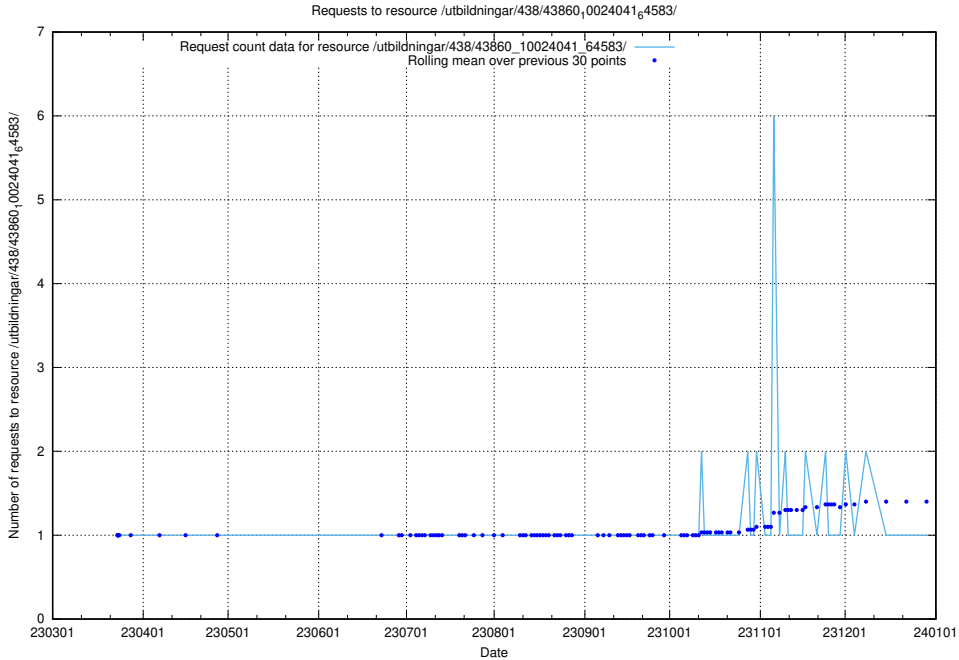

5.7103 Usage of /utbildningar/438/43860_10024041_64583/

Here, we count the number of requests to resource /utbildningar/438/43860_10024041_64583/.