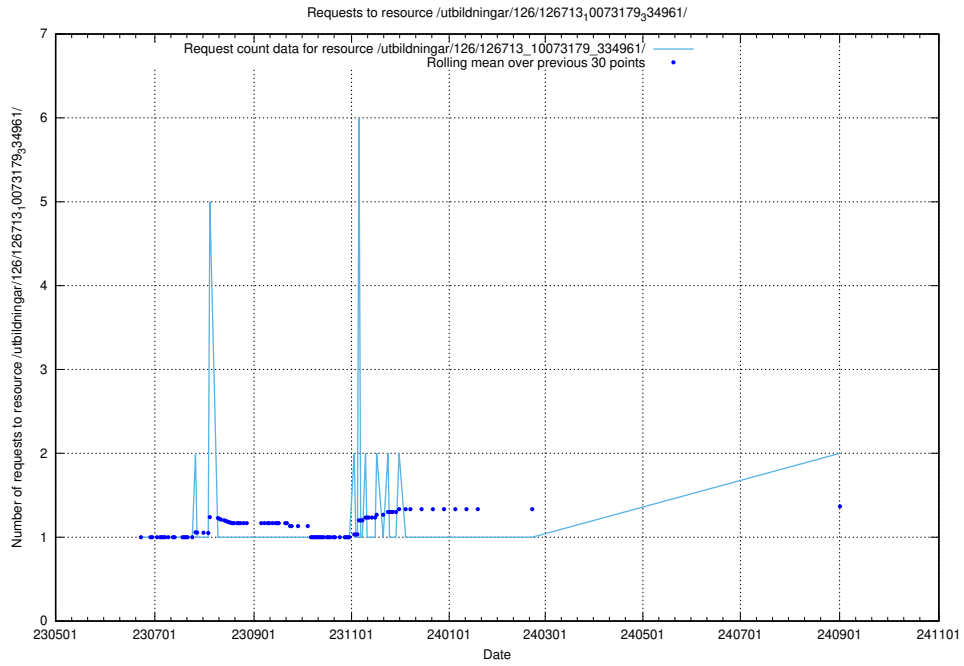

5.987 Usage of /utbildningar/126/126713_10073179_334961/

Here, we count the number of requests to resource /utbildningar/126/126713_10073179_334961/.