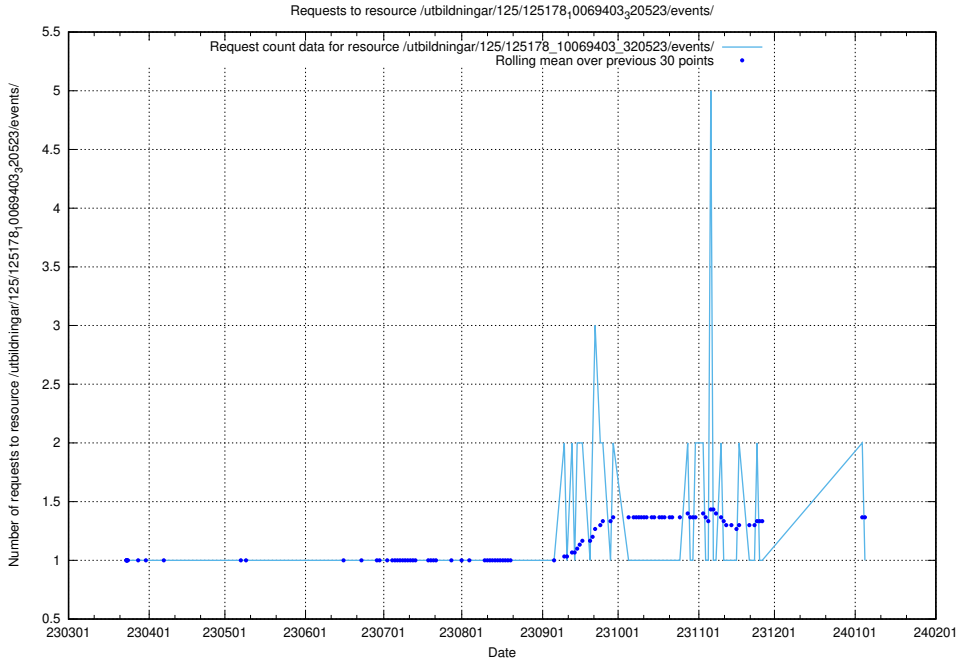

5.1269 Usage of /utbildningar/125/125178_10069403_320523/events/

Here, we count the number of requests to resource /utbildningar/125/125178_10069403_320523/events/