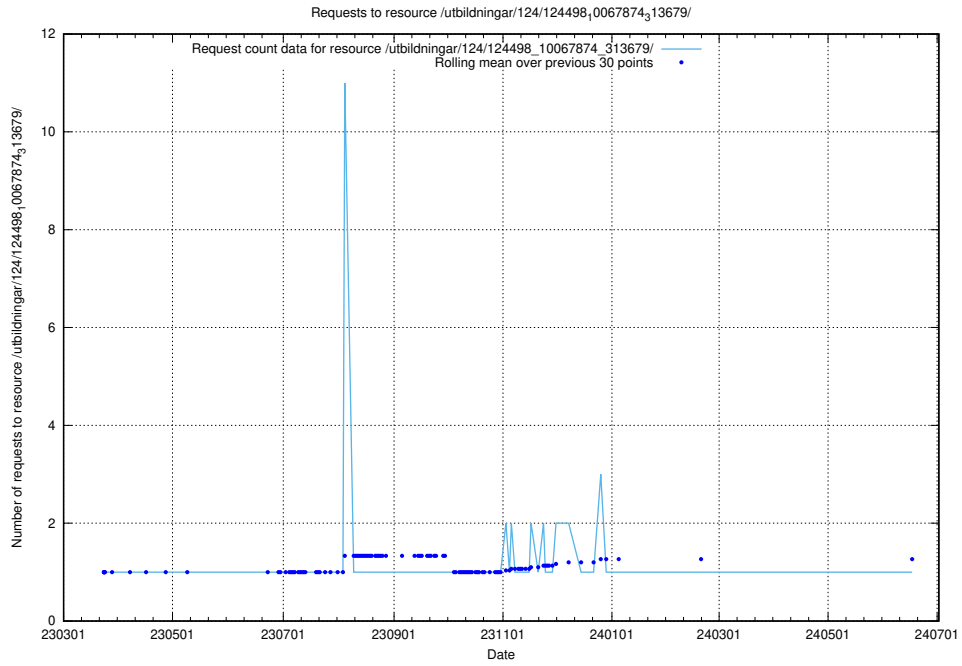

5.3455 Usage of /utbildningar/124/124498_10067874_313679/

Here, we count the number of requests to resource /utbildningar/124/124498_10067874_313679/.

5.3456 Usage of /taxonomy/Yrkesbenämningar/

Here, we count the number of requests to resource /taxonomy/Yrkesbenämningar/.