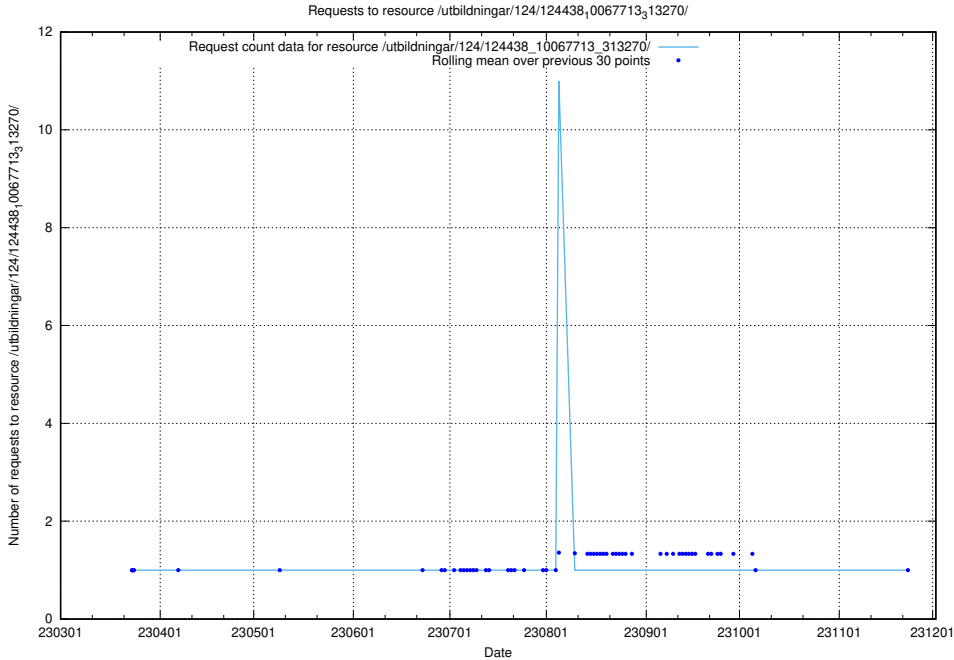

5.4475 Usage of /utbildningar/124/124438_10067713_313270/

Here, we count the number of requests to resource /utbildningar/124/124438_10067713_313270/.