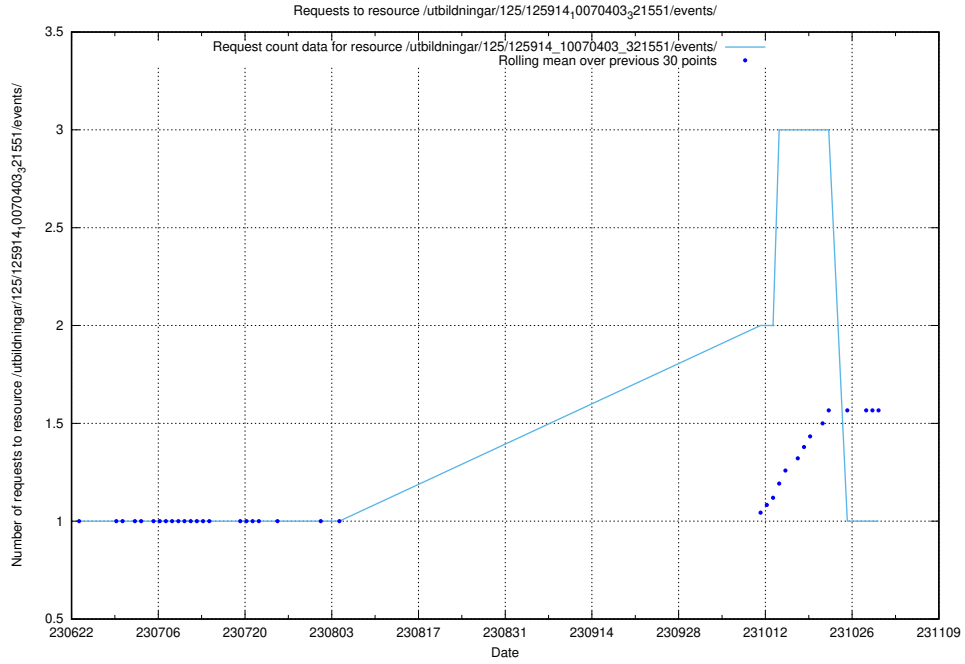

5.6425 Usage of /utbildningar/125/125914_10070403_321551/events/

Here, we count the number of requests to resource /utbildningar/125/125914_10070403_321551/events/

5.6426 Usage of /utbildningar/125/125914_10070403_321551/