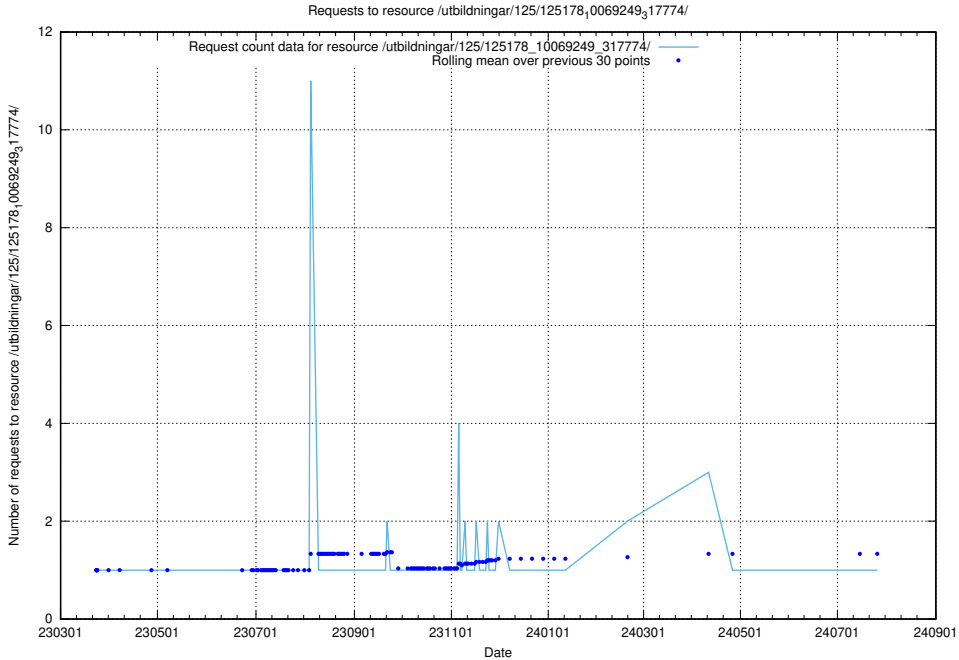

5.1272 Usage of /utbildningar/125/125178_10069249_317774/

Here, we count the number of requests to resource /utbildningar/125/125178_10069249_317774/.