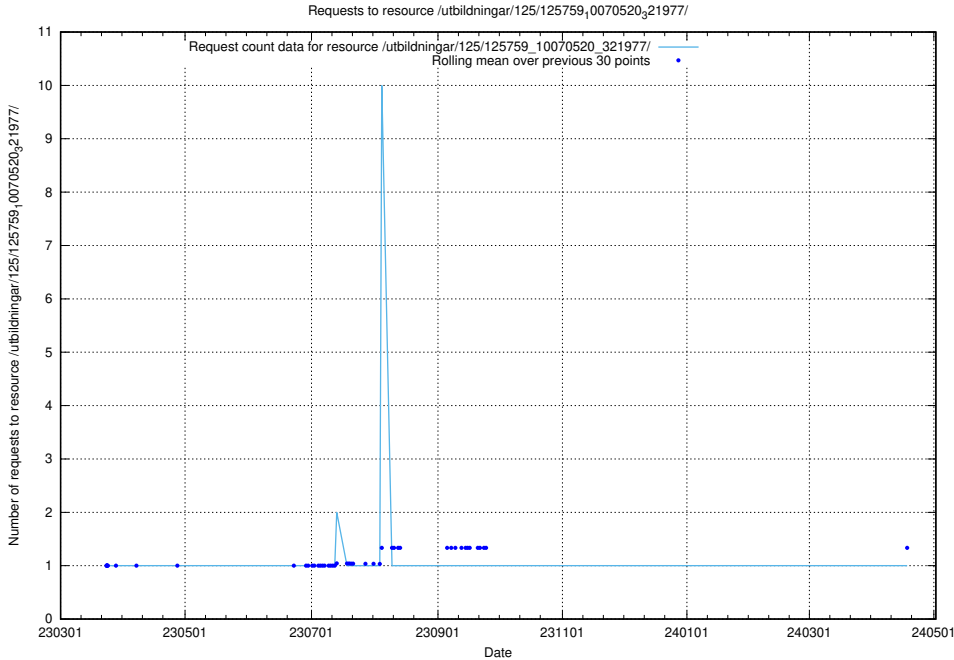

5.7207 Usage of /utbildningar/125/125759_10070520_321977/

Here, we count the number of requests to resource /utbildningar/125/125759_10070520_321977/.