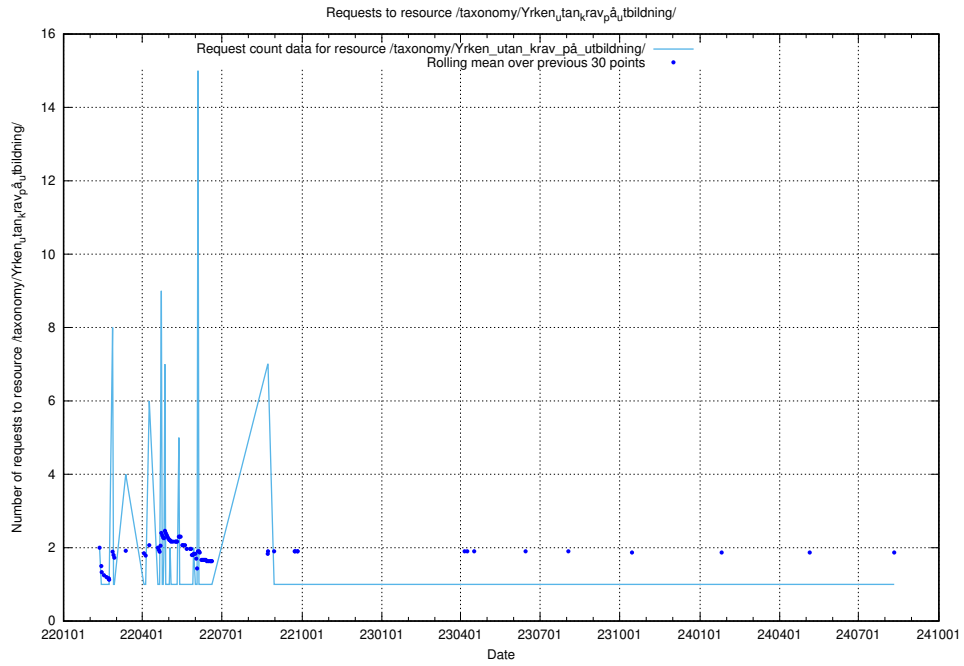

Here, we count the number of requests to resource /utbildningar/124/124518_10065860_321030/.

5.2306 Usage of /taxonomy/Yrken_utan_krav_på_utbildning/

Here, we count the number of requests to resource /taxonomy/Yrken_utan_krav_på_utbildning/.