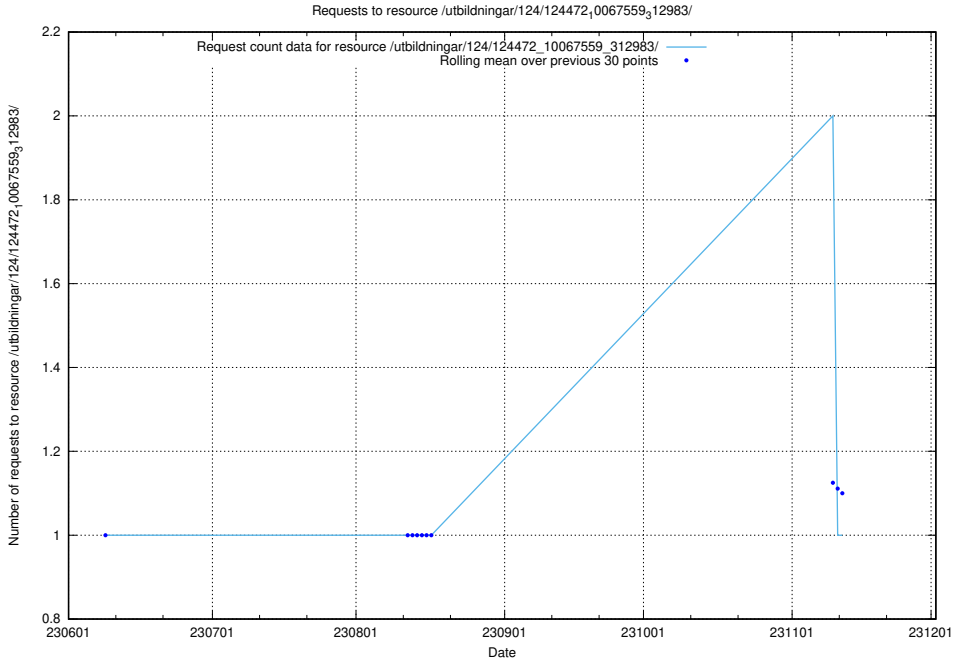

5.6668 Usage of /utbildningar/124/124472_10067559_312983/

Here, we count the number of requests to resource /utbildningar/124/124472_10067559_312983/.