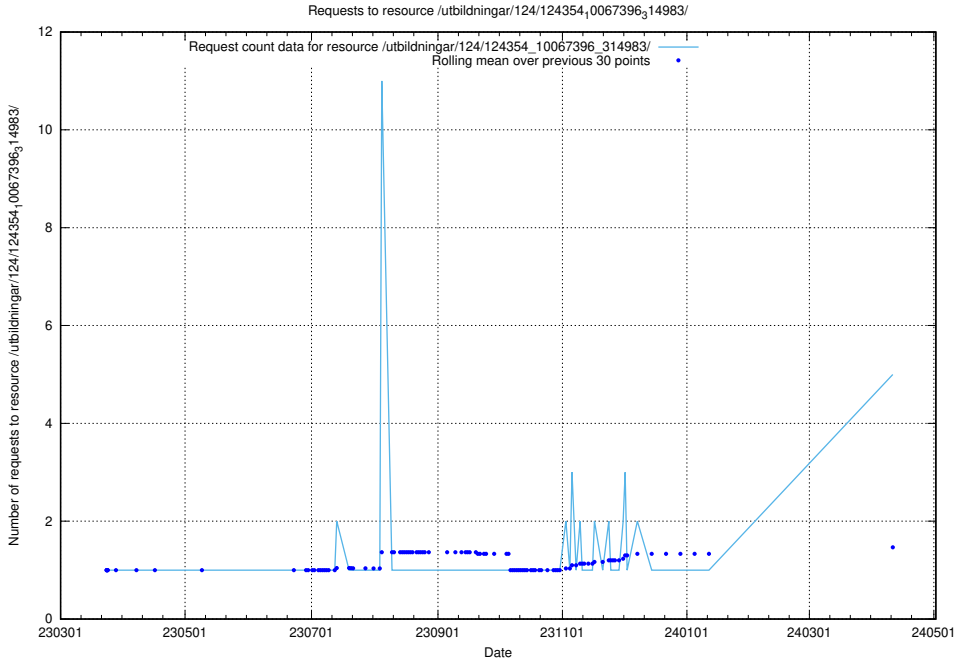

5.252 Usage of /utbildningar/124/124354_10067396_314983/

Here, we count the number of requests to resource /utbildningar/124/124354_10067396_314983/.