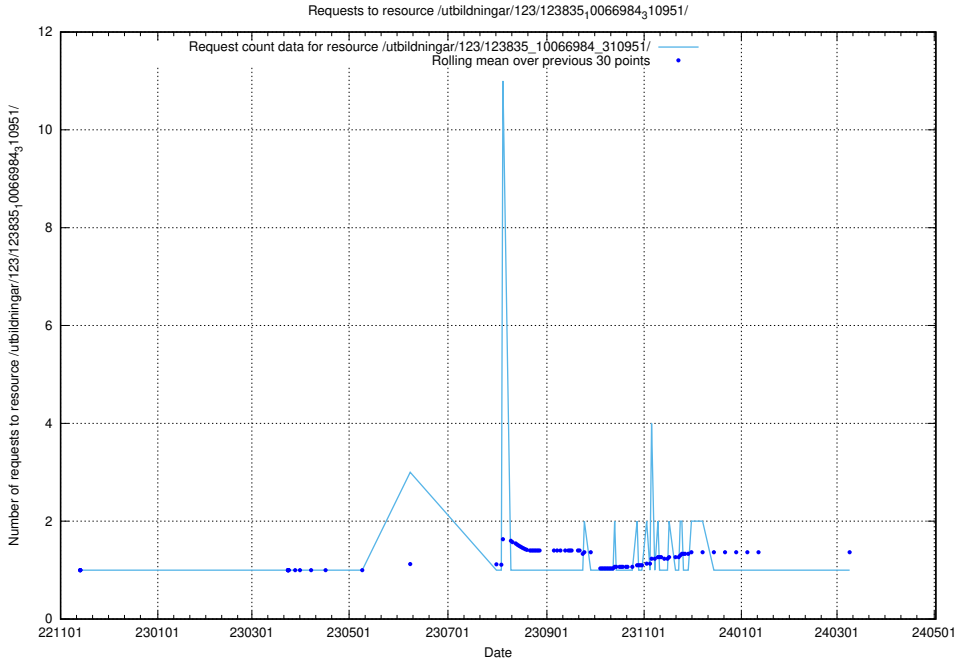

5.6671 Usage of /utbildningar/123/123835_10066984_310951/

Here, we count the number of requests to resource /utbildningar/123/123835_10066984_310951/.