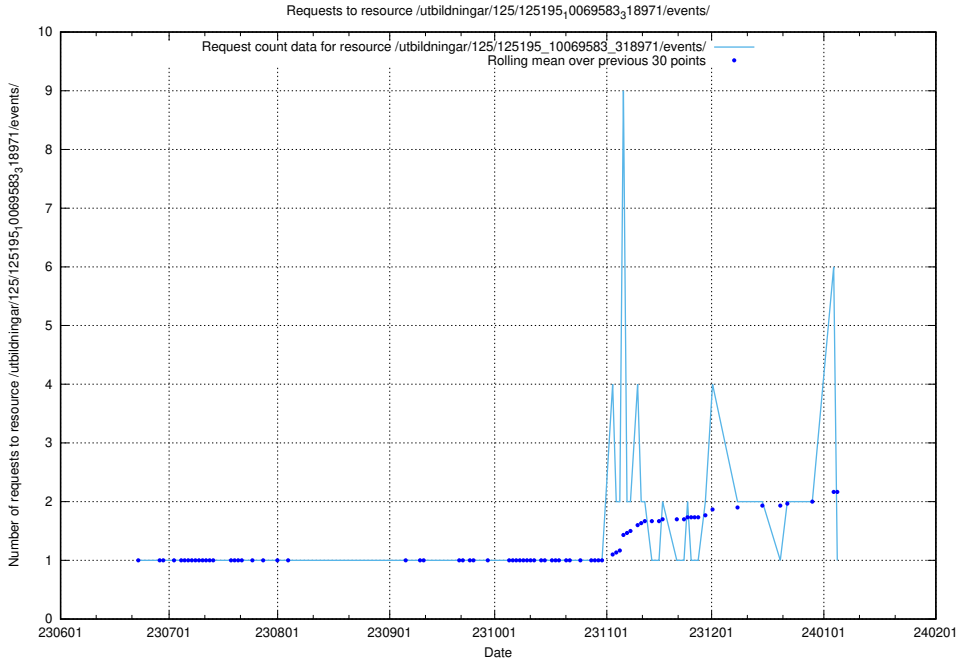

5.6497 Usage of /utbildningar/125/125195_10069583_318971/events/

Here, we count the number of requests to resource /utbildningar/125/125195_10069583_318971/events/

5.6498 Usage of /utbildningar/125/125178_10069583_318971/events/