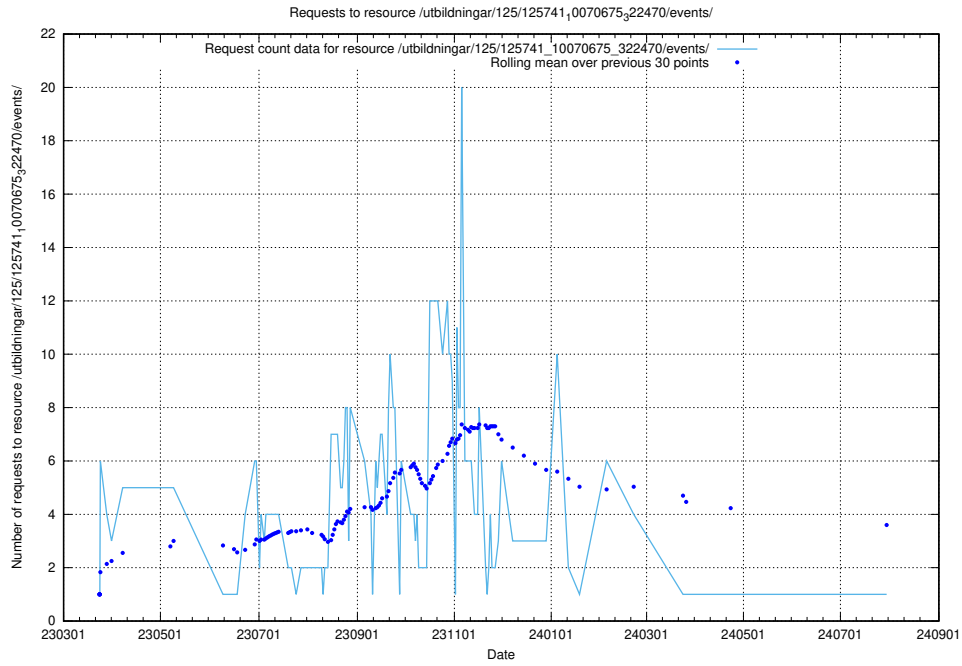

5.7240 Usage of /utbildningar/125/125741_10070675_322470/events/

Here, we count the number of requests to resource /utbildningar/125/125741_10070675_322470/events/

5.7241 Usage of /utbildningar/125/125741_10070675_322470/