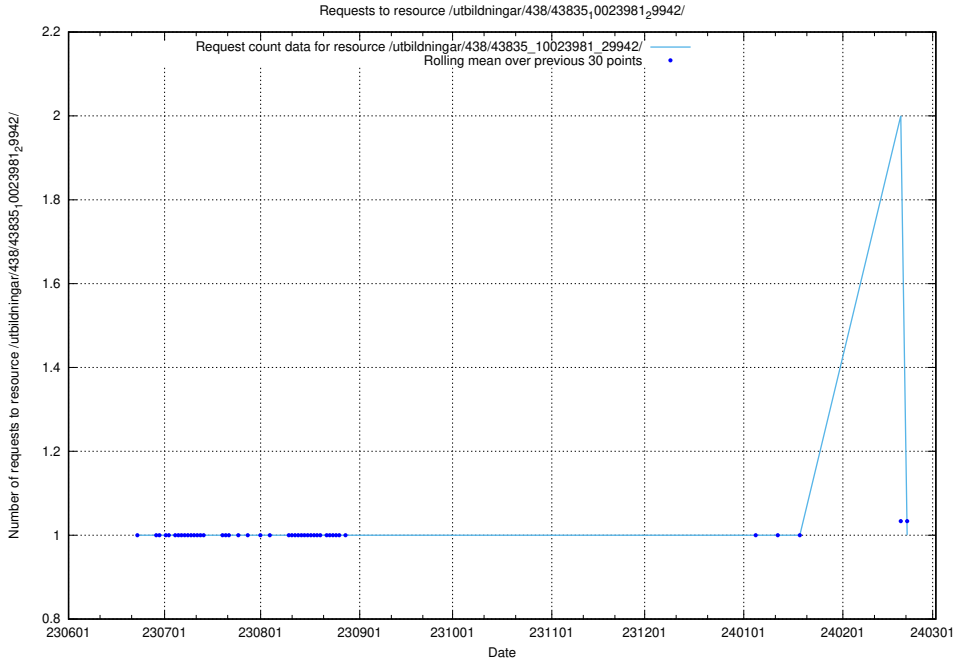

5.6374 Usage of /utbildningar/438/43835_10023981_29942/

Here, we count the number of requests to resource /utbildningar/438/43835_10023981_29942/.