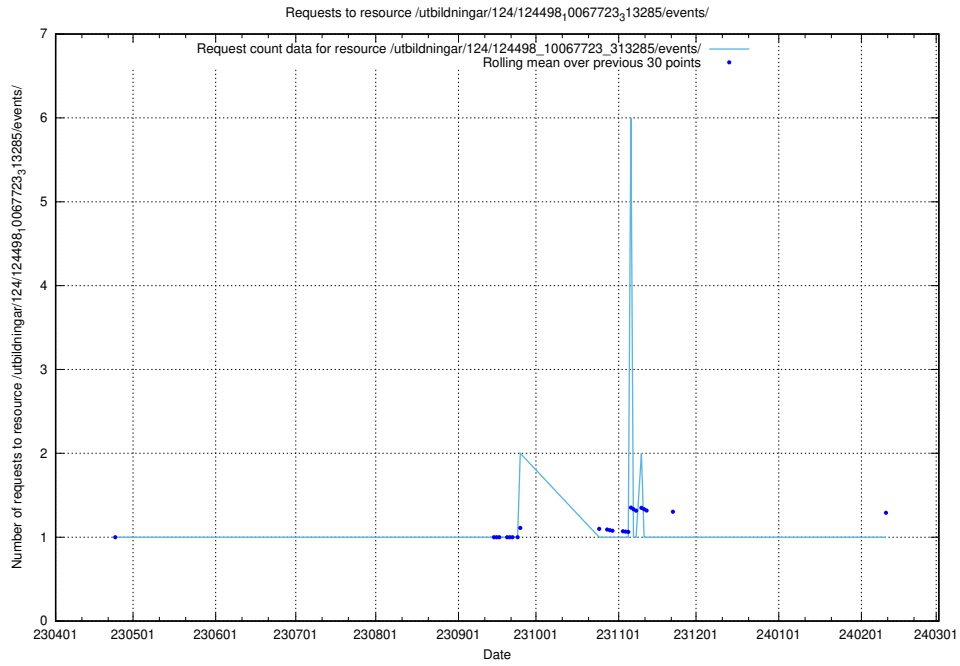

5.6778 Usage of /utbildningar/124/124498_10067723_313285/events/

Here, we count the number of requests to resource /utbildningar/124/124498_10067723_313285/events/

5.6779 Usage of /utbildningar/123/123367_10065857_297553/