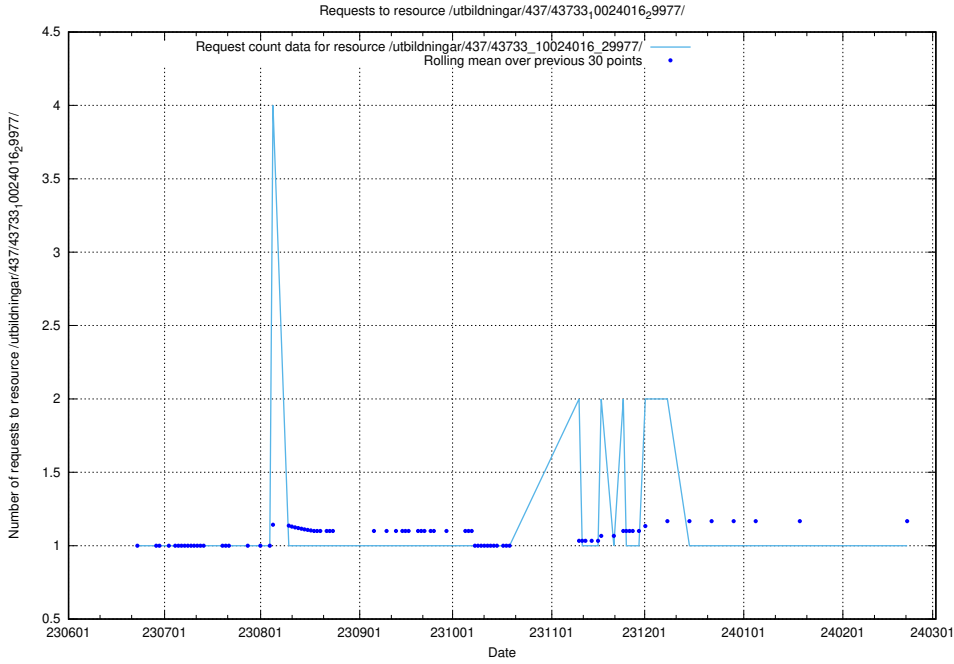

5.6382 Usage of /utbildningar/437/43733_10024016_29977/

Here, we count the number of requests to resource /utbildningar/437/43733_10024016_29977/.