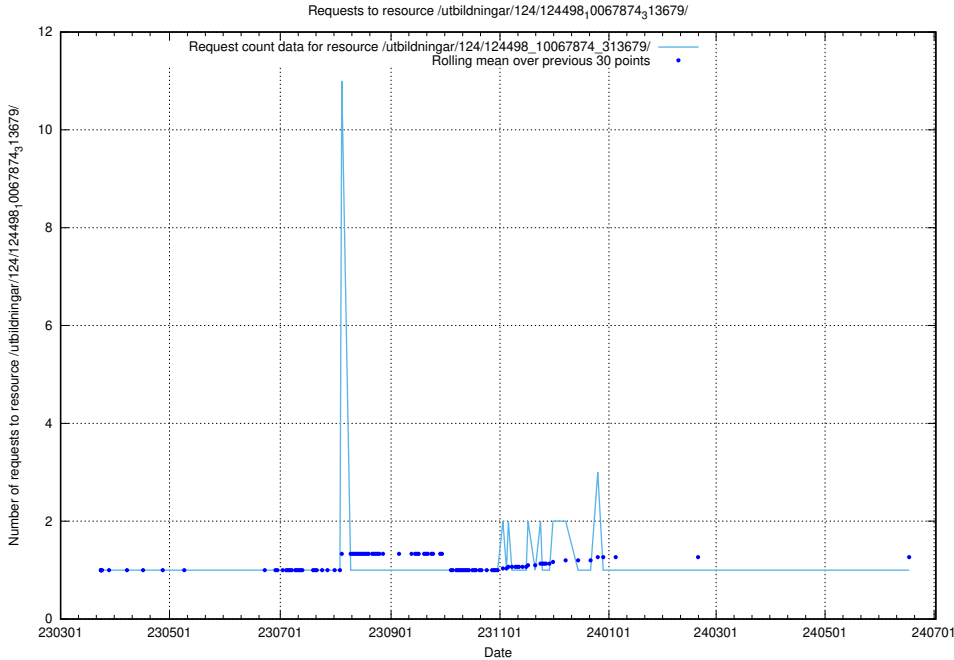

5.3490 Usage of /utbildningar/124/124498_10067874_313679/

Here, we count the number of requests to resource /utbildningar/124/124498_10067874_313679/.

5.3491 Usage of /taxonomy/Yrkesbenämningar/

Here, we count the number of requests to resource /taxonomy/Yrkesbenämningar/.