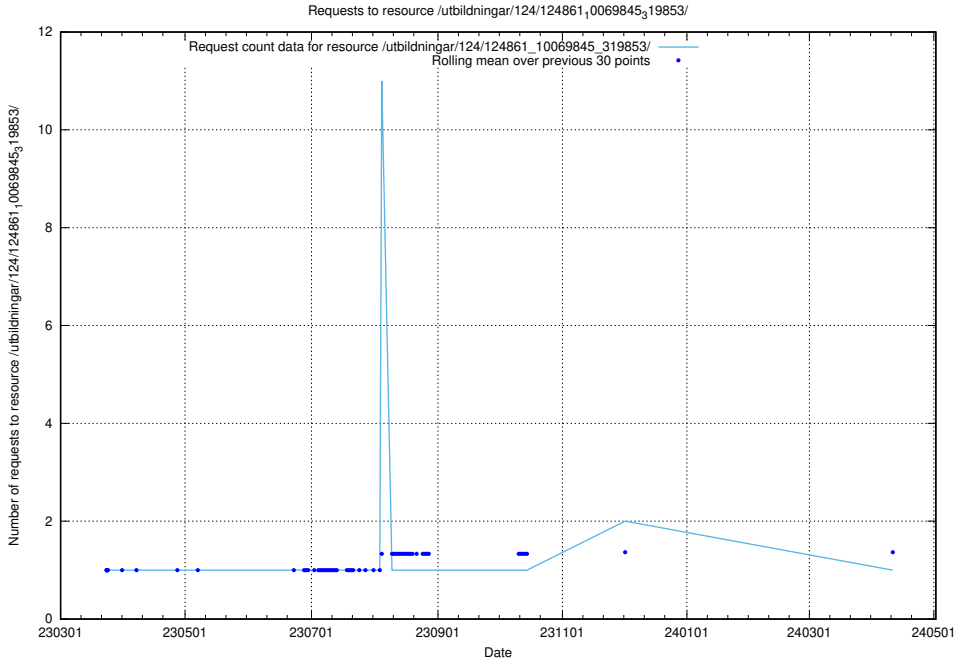

5.1363 Usage of /utbildningar/124/124861_10069845_319853/

Here, we count the number of requests to resource /utbildningar/124/124861_10069845_319853/.