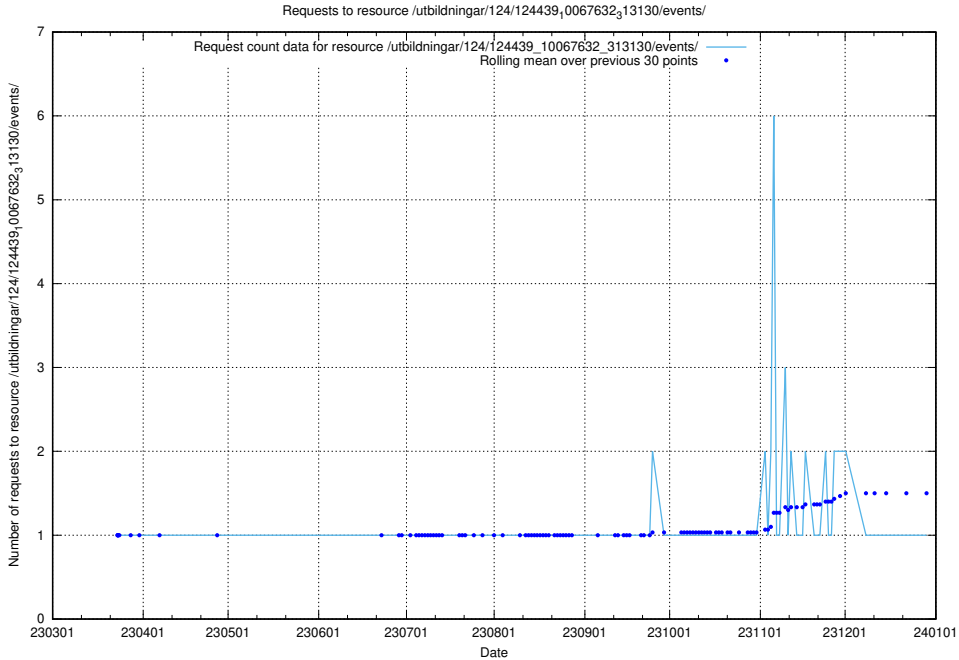

5.4482 Usage of /utbildningar/124/124439_10067632_313130/events/

Here, we count the number of requests to resource /utbildningar/124/124439_10067632_313130/events/