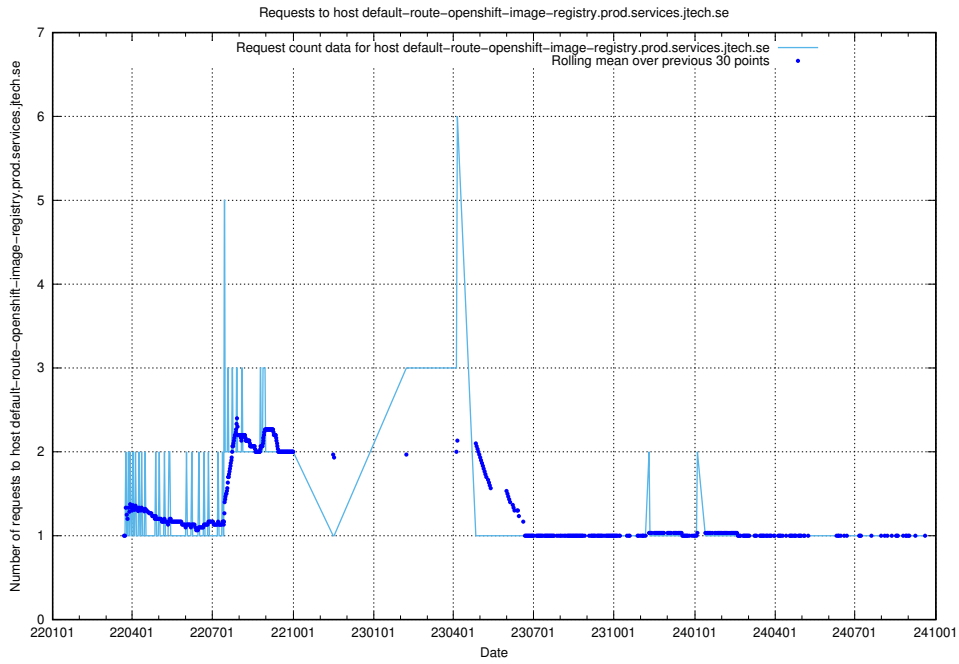

7.649 Usage of default-route-openshift-image-registry.prod.services.jtech.se

Here, we count the number of requests to host default-route-openshift-image-registry.prod.services.jtech.se.

7.650 Usage of mentor-api-mentor-api-prod.prod.services.jtech.se