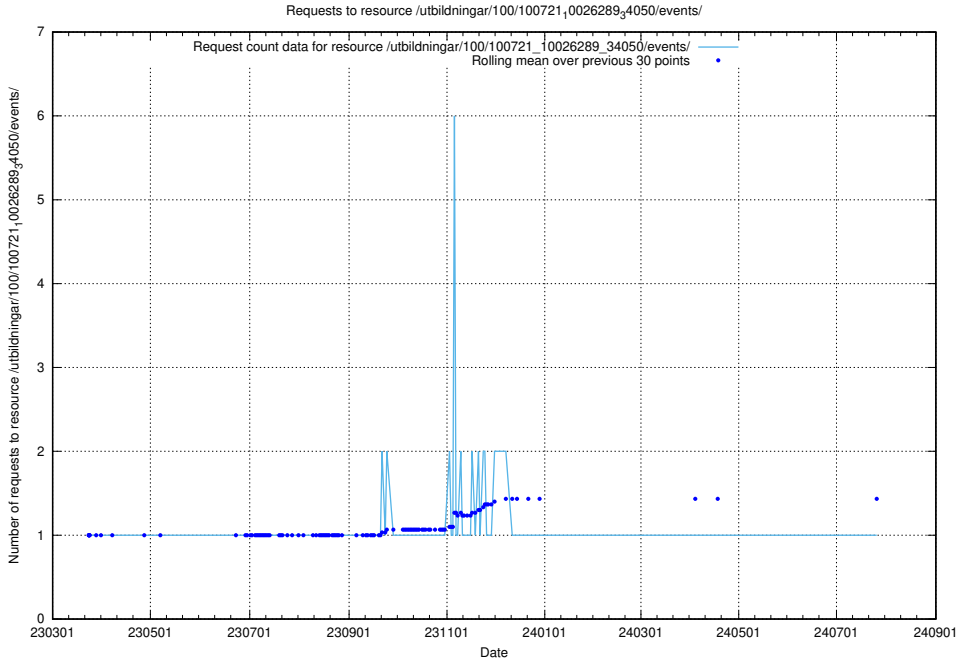

5.6460 Usage of /utbildningar/100/100721_10026289_34050/events/

Here, we count the number of requests to resource /utbildningar/100/100721_10026289_34050/events/.