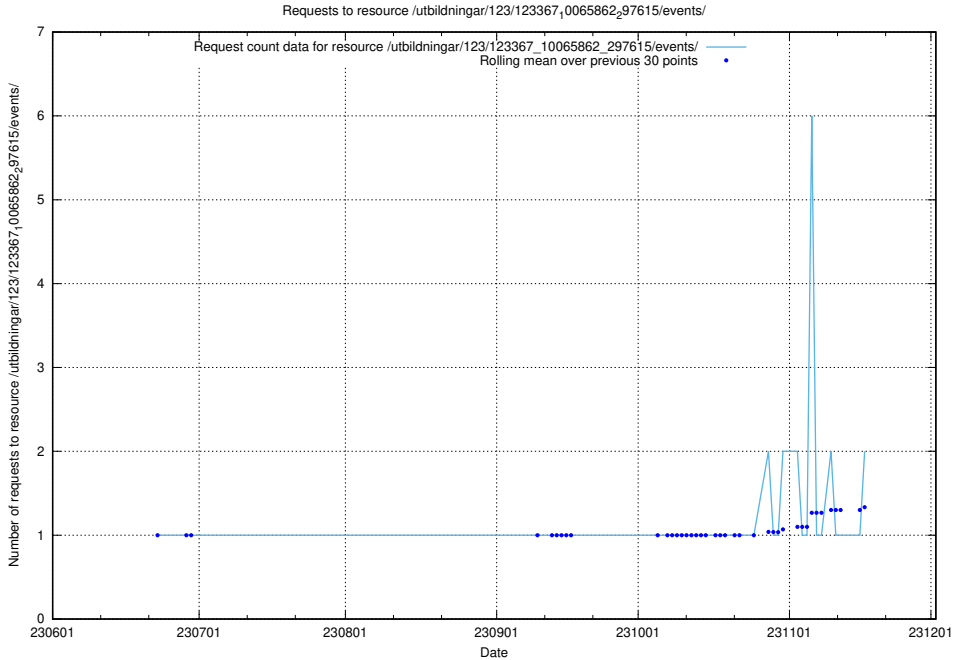

5.1033 Usage of /utbildningar/123/123367_10065862_297615/events/

Here, we count the number of requests to resource /utbildningar/123/123367_10065862_297615/events/

5.1034 Usage of /utbildningar/123/123367_10065852_297370/events/