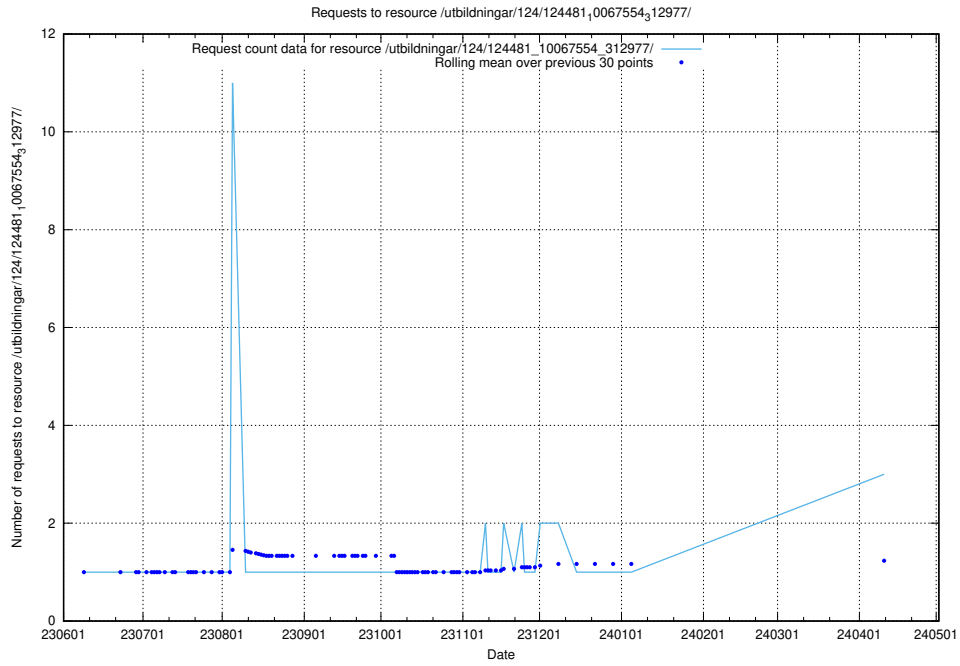

5.563 Usage of /utbildningar/124/124481_10067554_312977/

Here, we count the number of requests to resource /utbildningar/124/124481_10067554_312977/.