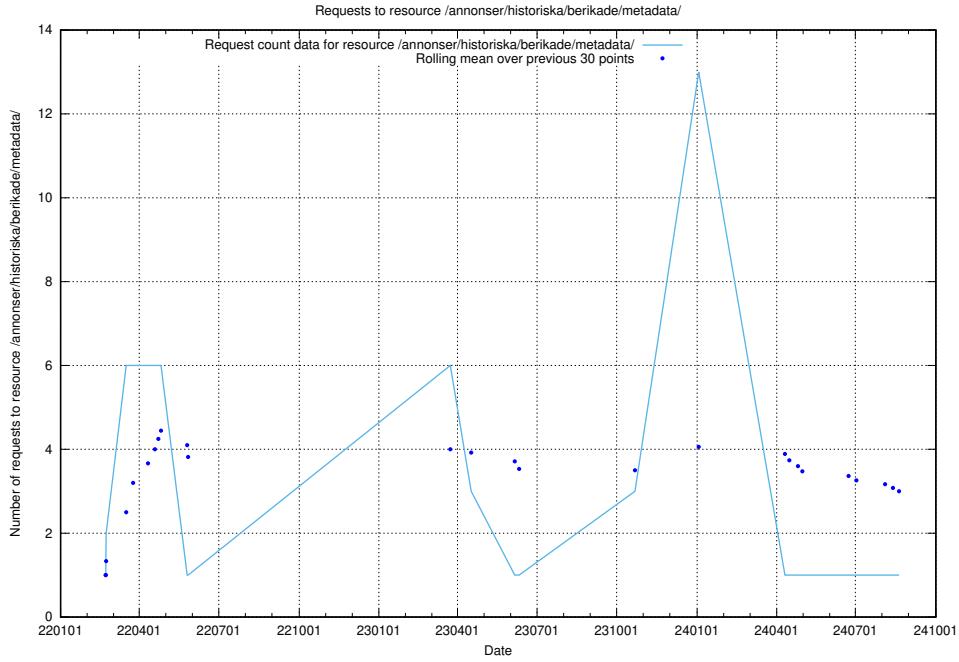

5.1817 Usage of /annonser/historiska/berikade/metadata/

Here, we count the number of requests to resource /annonser/historiska/berikade/metadata/.