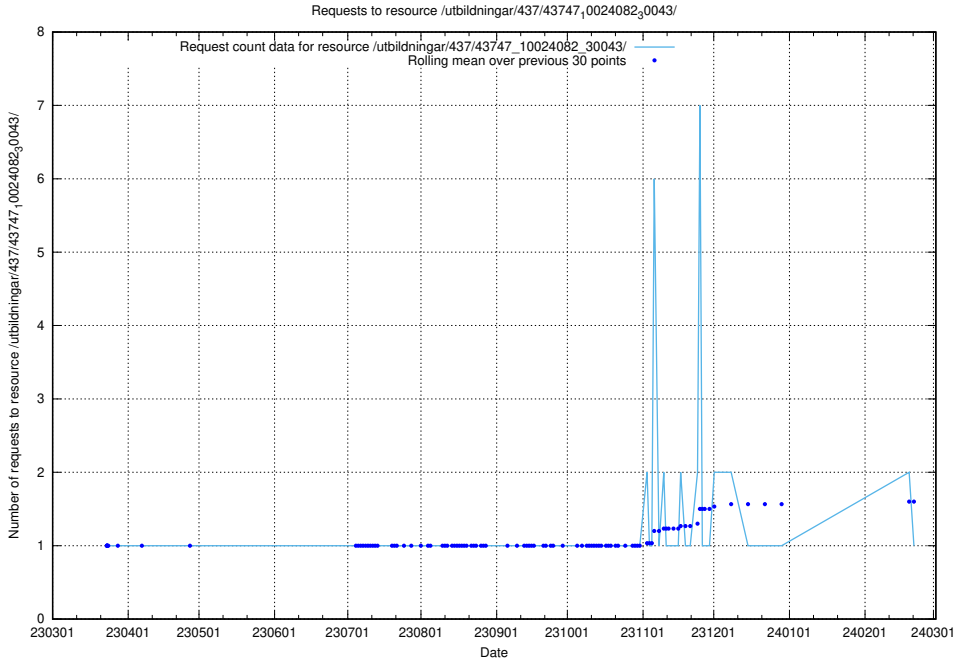

5.7144 Usage of /utbildningar/437/43747_10024082_30043/

Here, we count the number of requests to resource /utbildningar/437/43747_10024082_30043/.

5.7145 Usage of /utbildningar/437/43746_10023999_29960/