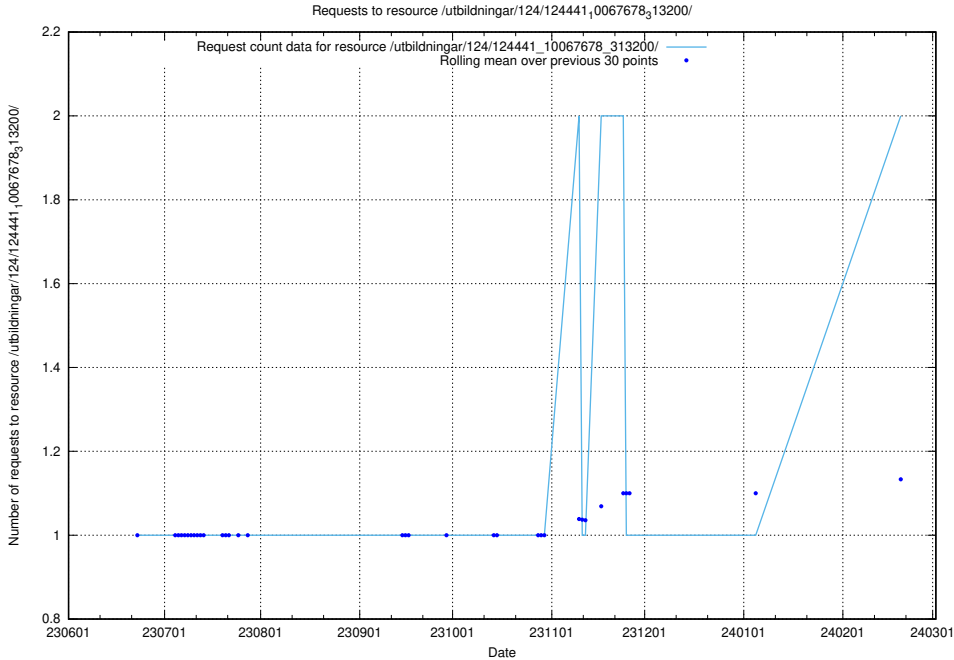

5.1029 Usage of /utbildningar/124/124441_10067678_313200/

Here, we count the number of requests to resource /utbildningar/124/124441_10067678_313200/.