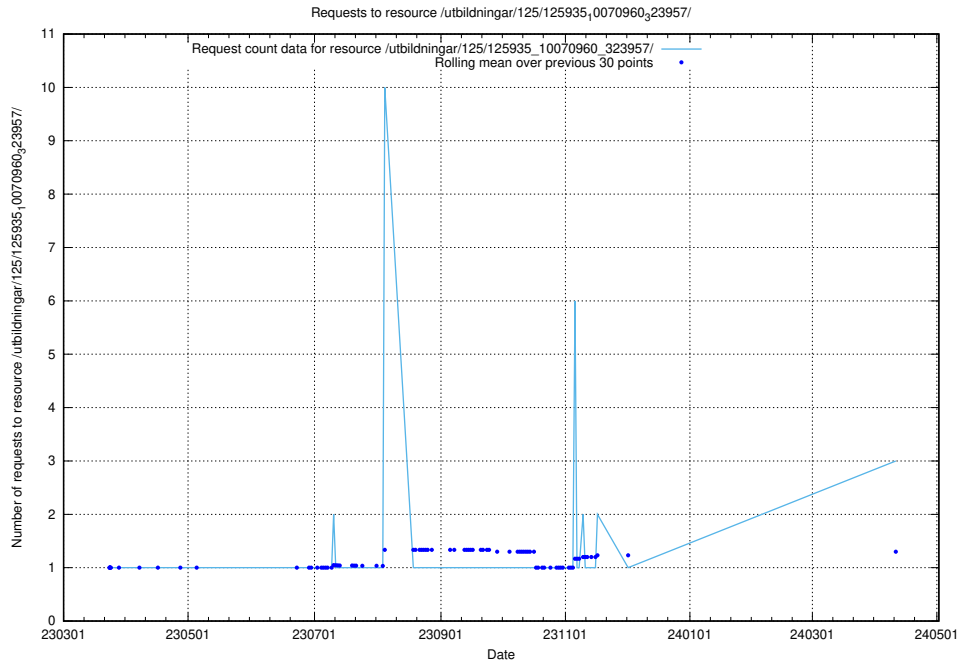

5.589 Usage of /utbildningar/125/125935_10070960_323957/

Here, we count the number of requests to resource /utbildningar/125/125935_10070960_323957/.