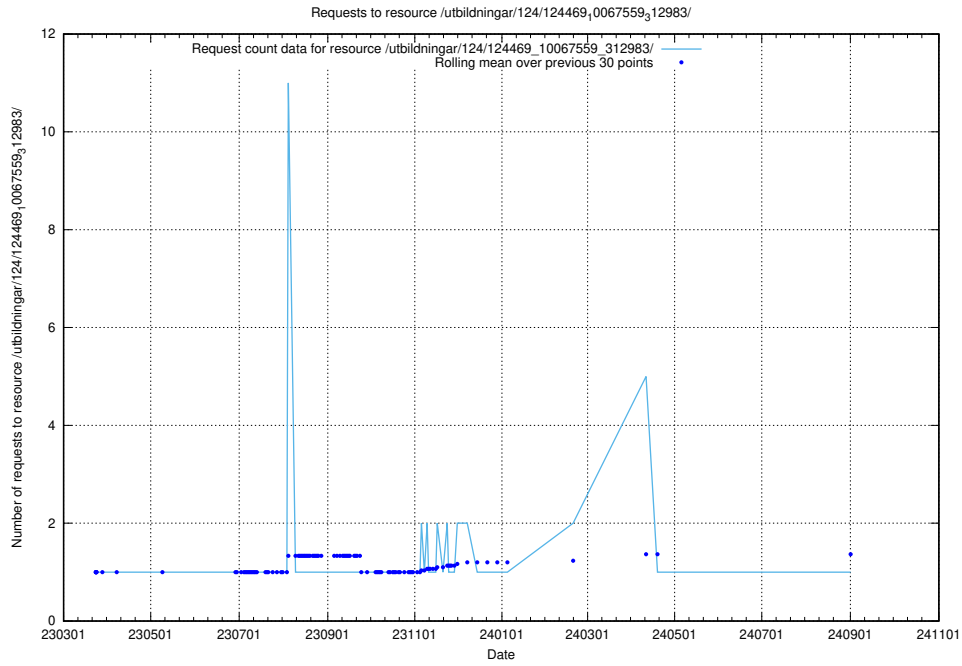

5.4166 Usage of /utbildningar/124/124469_10067559_312983/

Here, we count the number of requests to resource /utbildningar/124/124469_10067559_312983/.