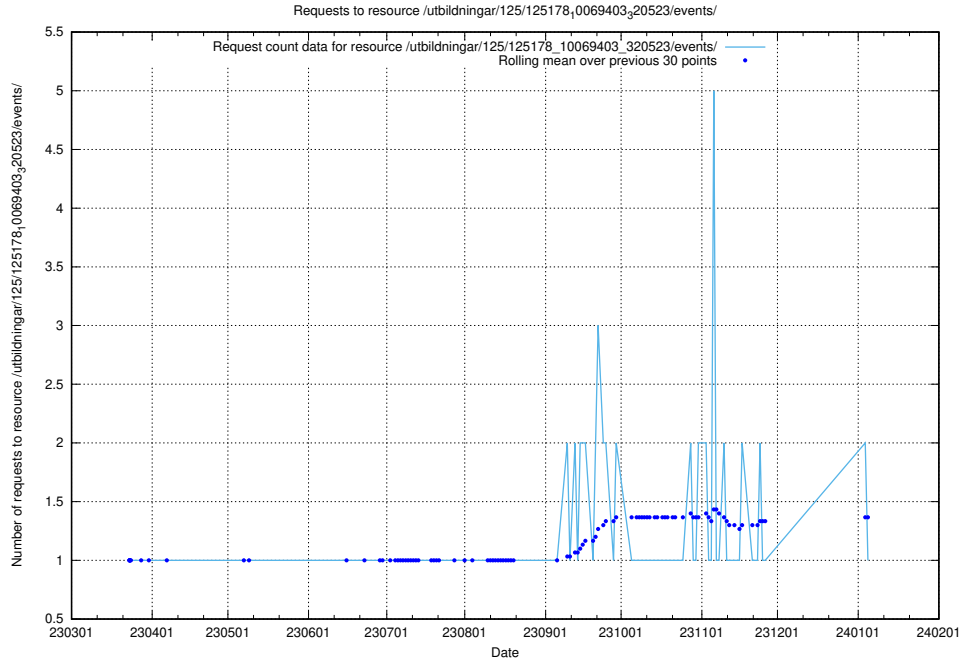

5.1336 Usage of /utbildningar/125/125178_10069403_320523/events/

Here, we count the number of requests to resource /utbildningar/125/125178_10069403_320523/events/