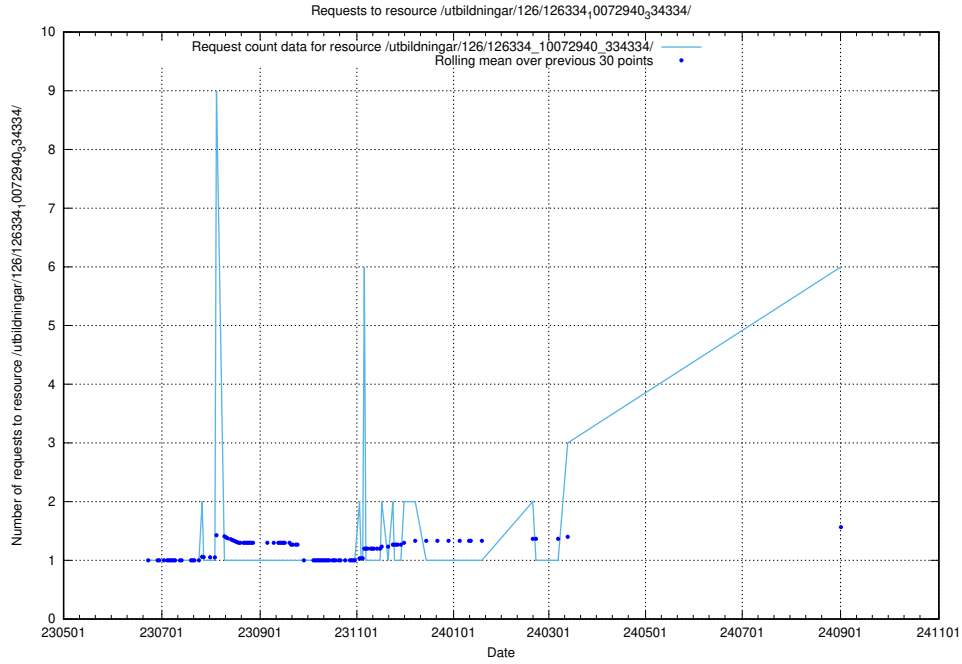

5.200 Usage of /utbildningar/126/126334_10072940_334334/

Here, we count the number of requests to resource /utbildningar/126/126334_10072940_334334/.

5.201 Usage of /utbildningar/124/124520_10065942_302616/events/