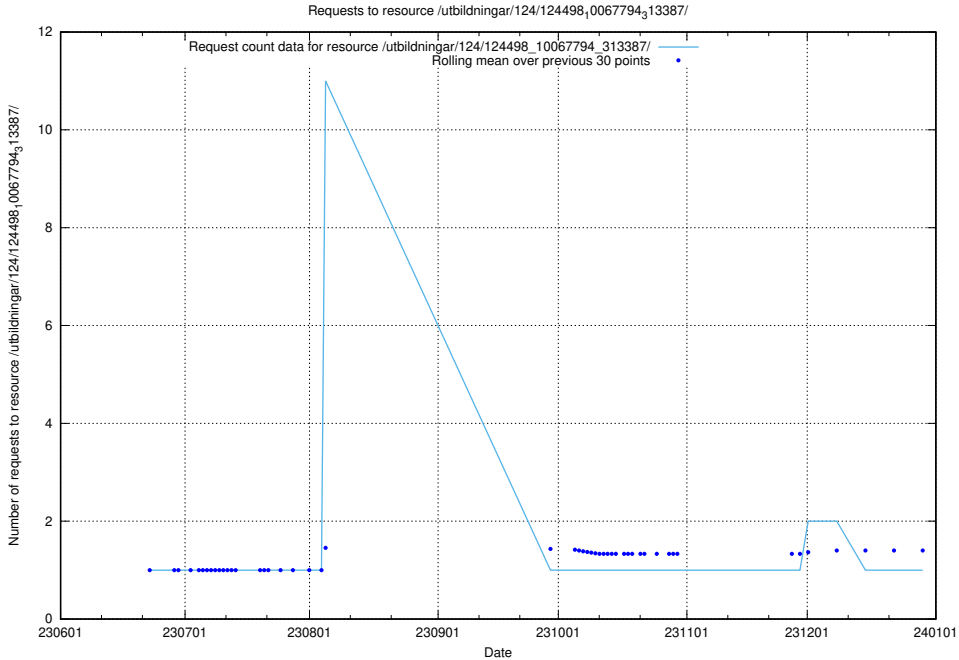

5.6562 Usage of /utbildningar/124/124498_10067794_313387/

Here, we count the number of requests to resource /utbildningar/124/124498_10067794_313387/.