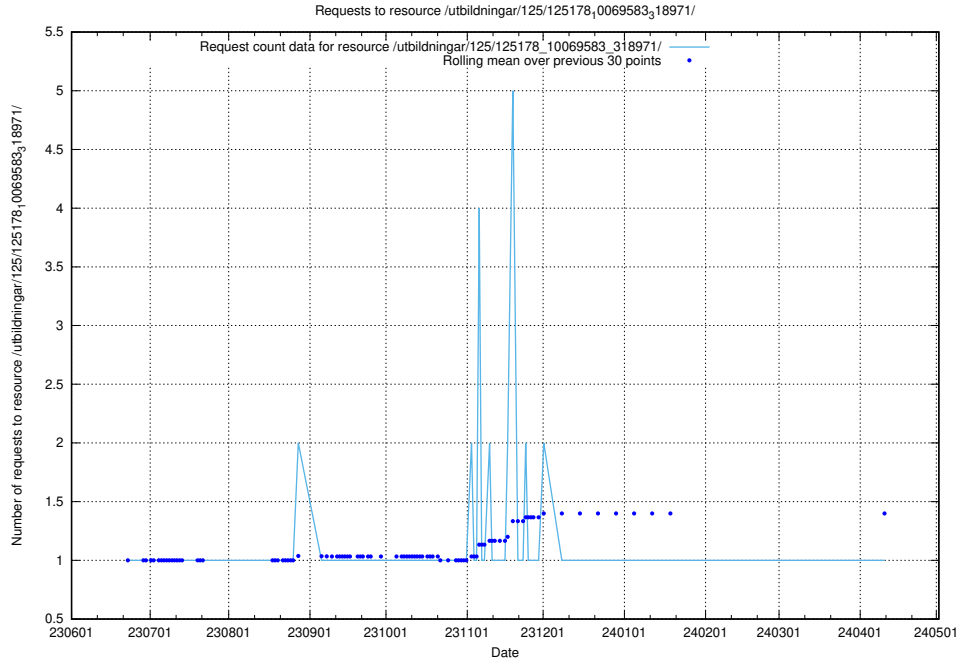

5.6499 Usage of /utbildningar/125/125178_10069583_318971/

Here, we count the number of requests to resource /utbildningar/125/125178_10069583_318971/.