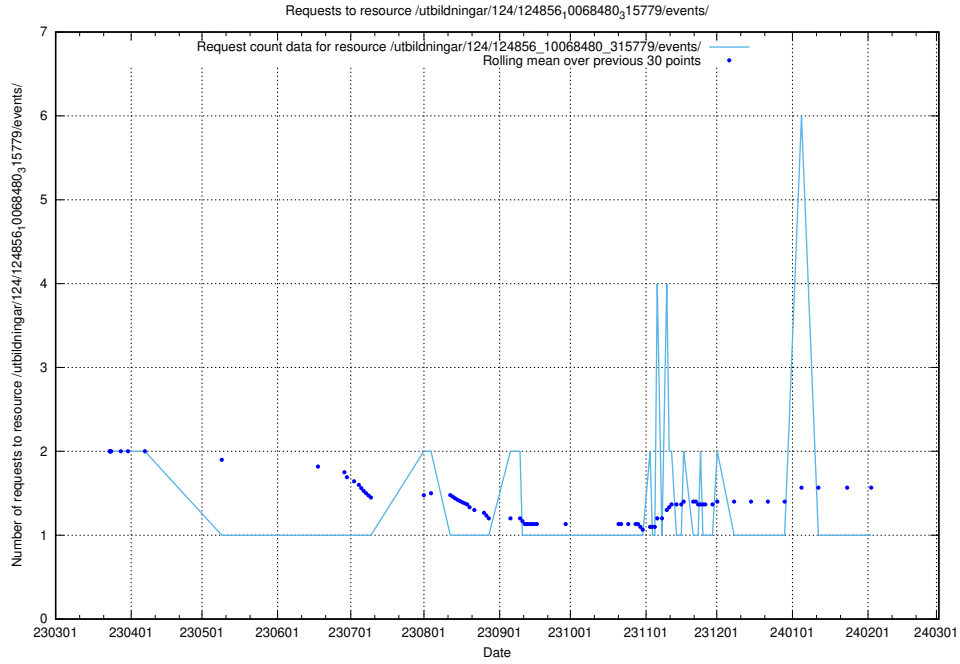

5.7049 Usage of /utbildningar/124/124856_10068480_315779/events/

Here, we count the number of requests to resource /utbildningar/124/124856_10068480_315779/events/