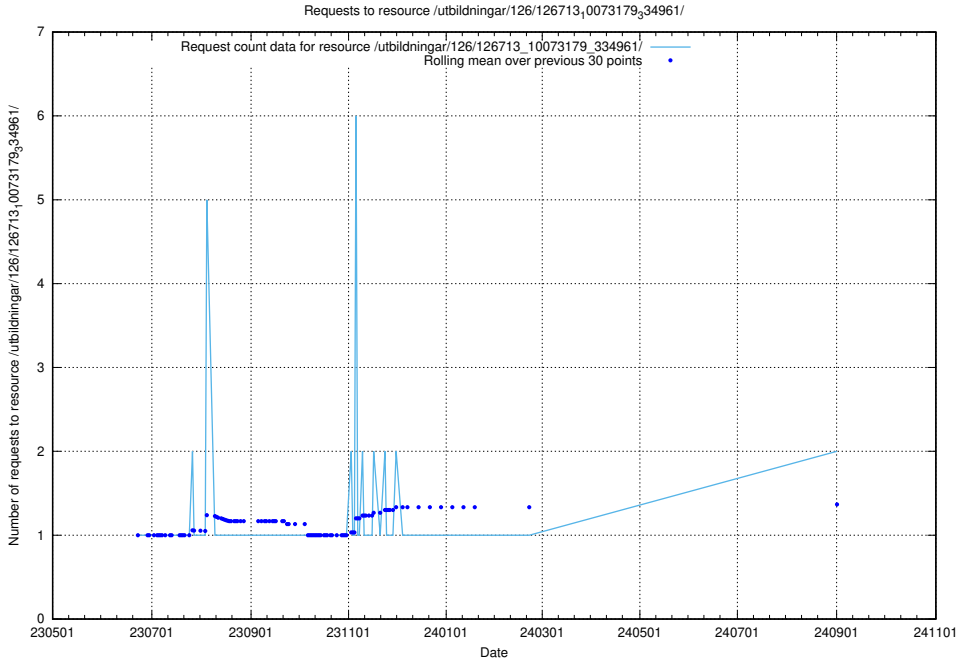

5.1002 Usage of /utbildningar/126/126713_10073179_334961/

Here, we count the number of requests to resource /utbildningar/126/126713_10073179_334961/.