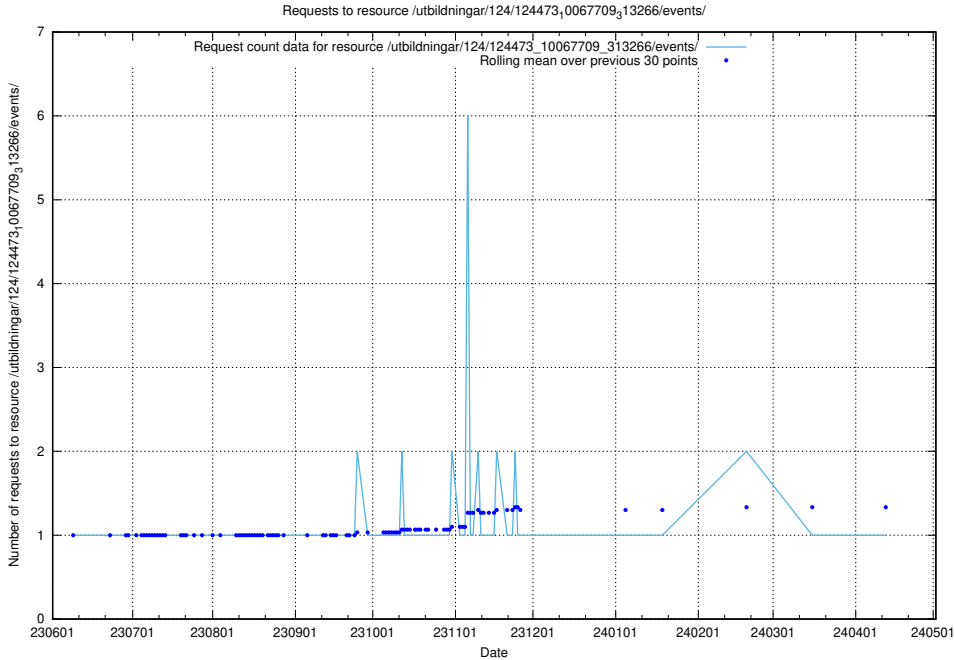

5.6667 Usage of /utbildningar/124/124473_10067709_313266/events/

Here, we count the number of requests to resource /utbildningar/124/124473_10067709_313266/events/

5.6668 Usage of /utbildningar/124/124472_10067559_312983/