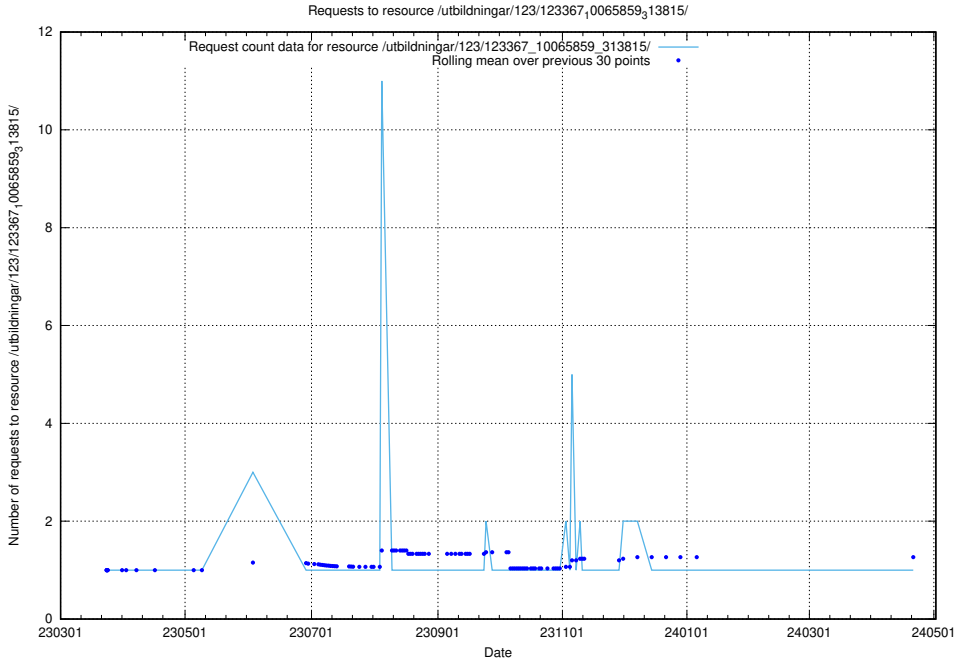

5.5655 Usage of /utbildningar/123/123367_10065859_313815/

Here, we count the number of requests to resource /utbildningar/123/123367_10065859_313815/.