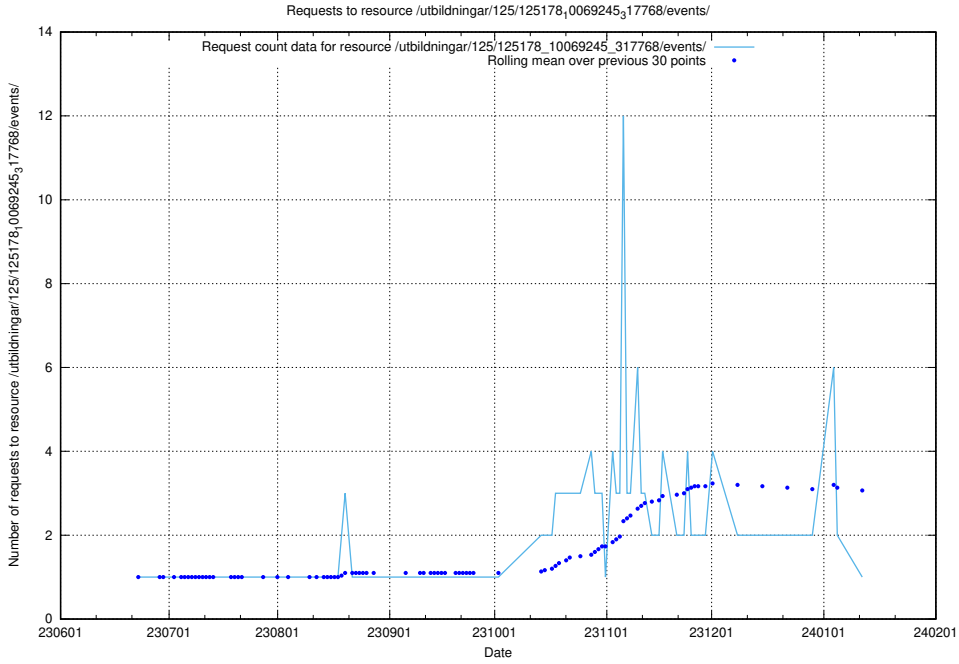

5.6502 Usage of /utbildningar/125/125178_10069245_317768/events/

Here, we count the number of requests to resource /utbildningar/125/125178_10069245_317768/events/