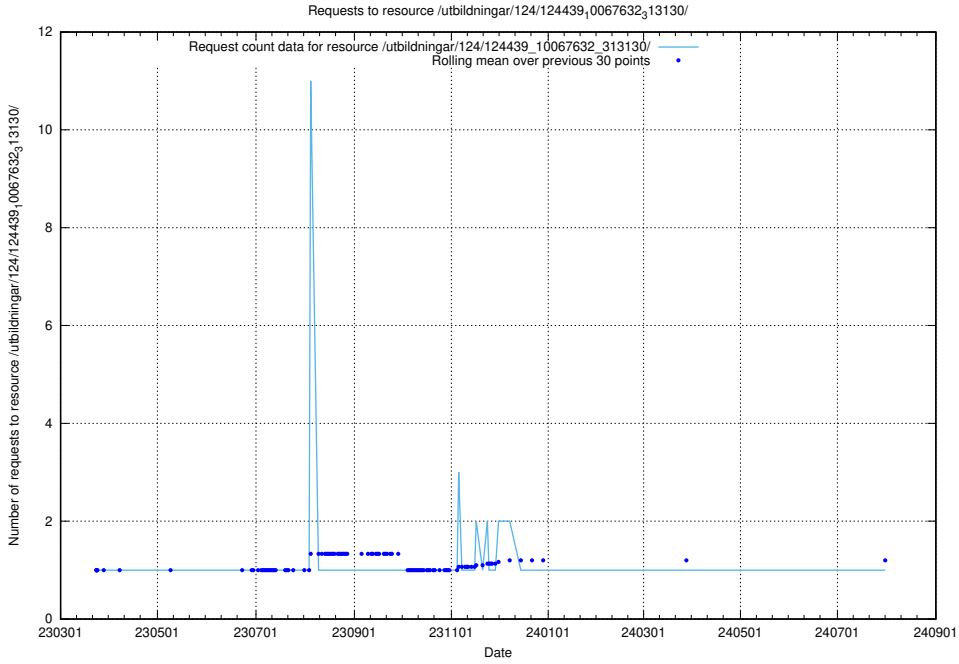

5.4489 Usage of /utbildningar/124/124439_10067632_313130/

Here, we count the number of requests to resource /utbildningar/124/124439_10067632_313130/.