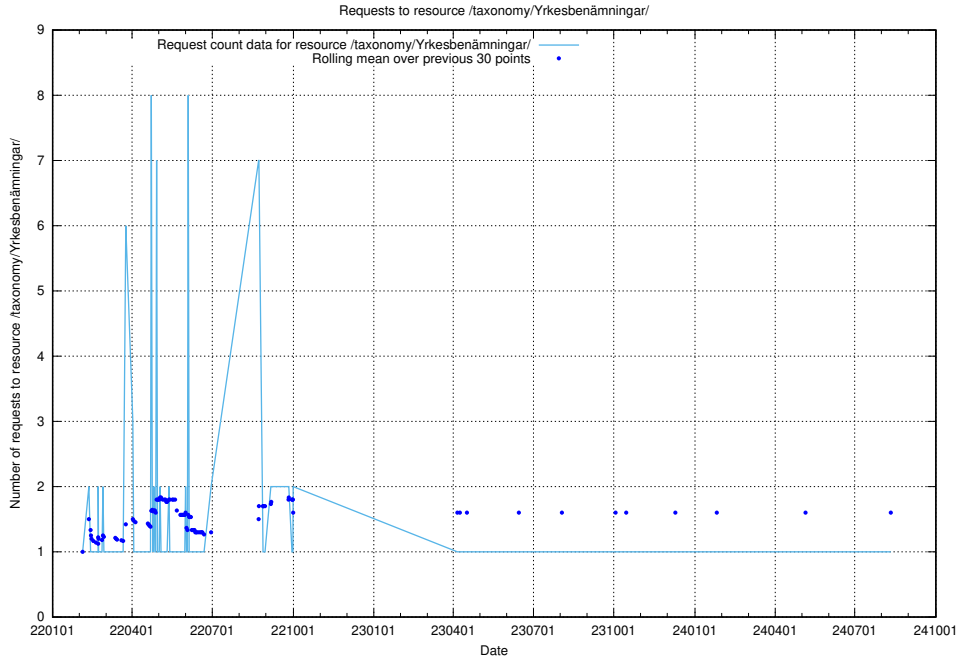

5.3490 Usage of /utbildningar/124/124498_10067874_313679/

Here, we count the number of requests to resource /utbildningar/124/124498_10067874_313679/.

5.3491 Usage of /taxonomy/Yrkesbenämningar/

Here, we count the number of requests to resource /taxonomy/Yrkesbenämningar/.