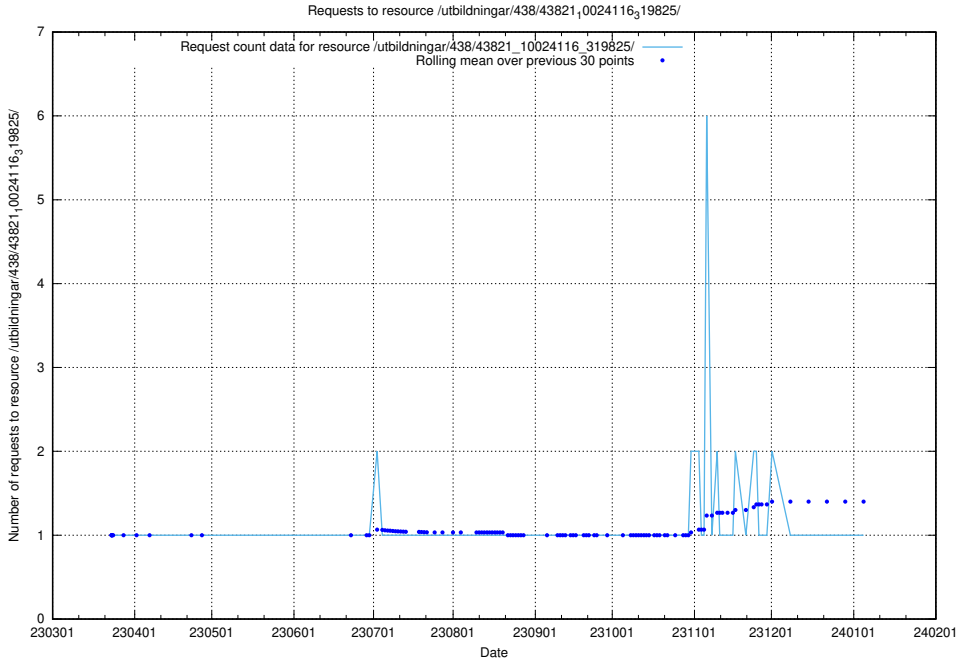

5.7098 Usage of /utbildningar/438/43821_10024116_319825/

Here, we count the number of requests to resource /utbildningar/438/43821_10024116_319825/.