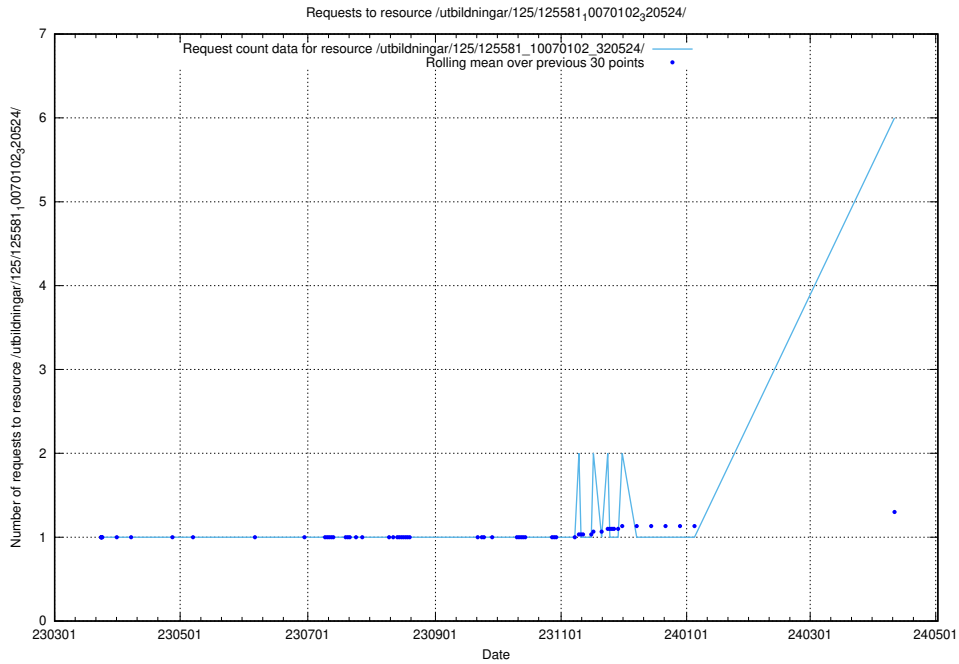

5.44 Usage of /utbildningar/125/125581_10070102_320524/

Here, we count the number of requests to resource /utbildningar/125/125581_10070102_320524/.