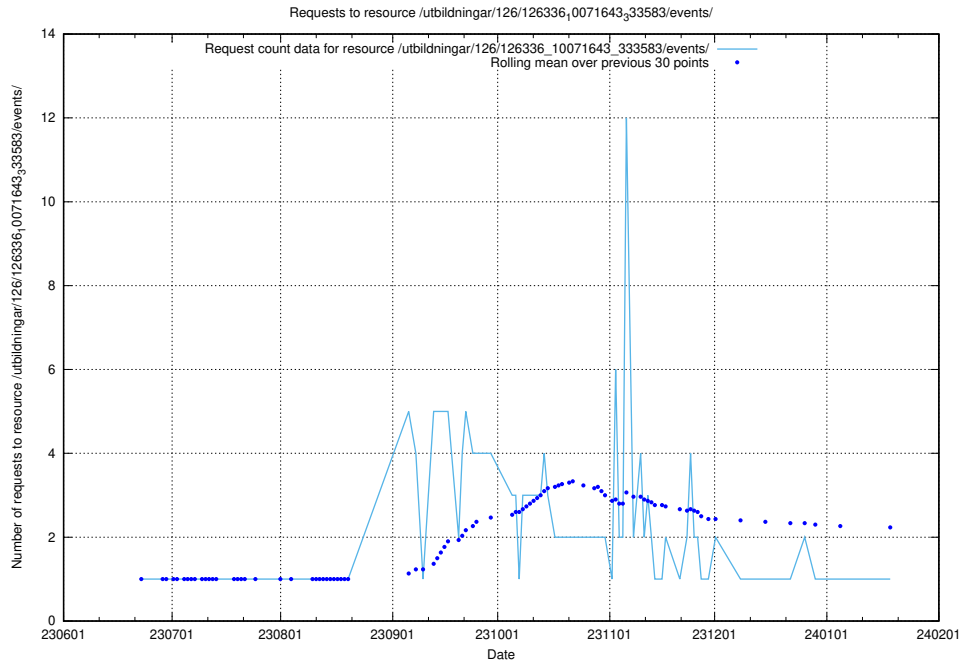

5.6439 Usage of /utbildningar/126/126336_10071643_333583/events/

Here, we count the number of requests to resource /utbildningar/126/126336_10071643_333583/events/

5.6440 Usage of /utbildningar/126/126336_10071643_333583/