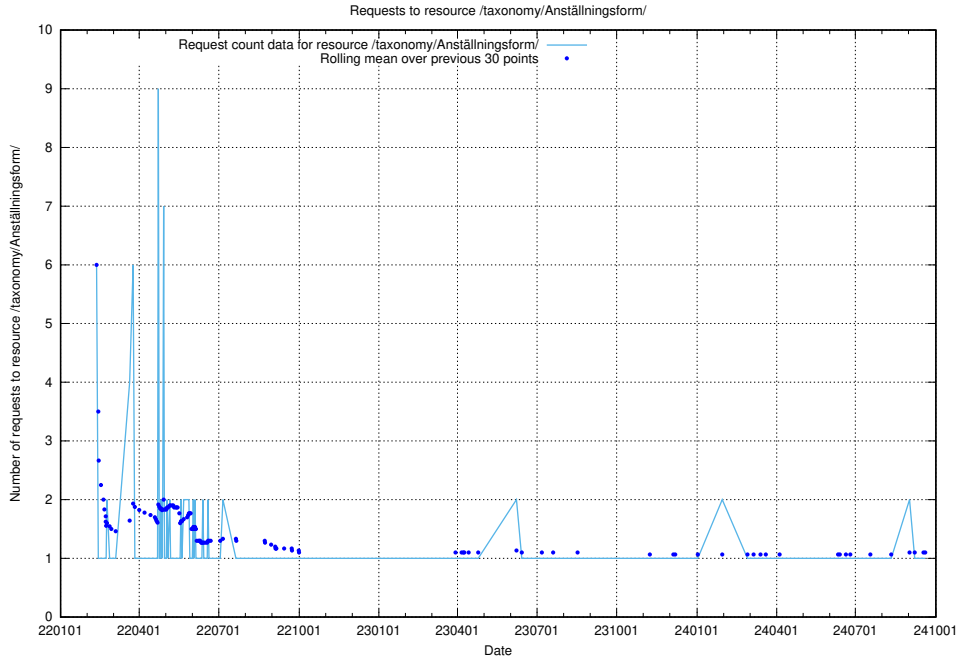

Here, we count the number of requests to resource /utbildningar/124/124519_10065866_297866/.

5.2198 Usage of /taxonomy/Anställningsform/

Here, we count the number of requests to resource /taxonomy/Anställningsform/.