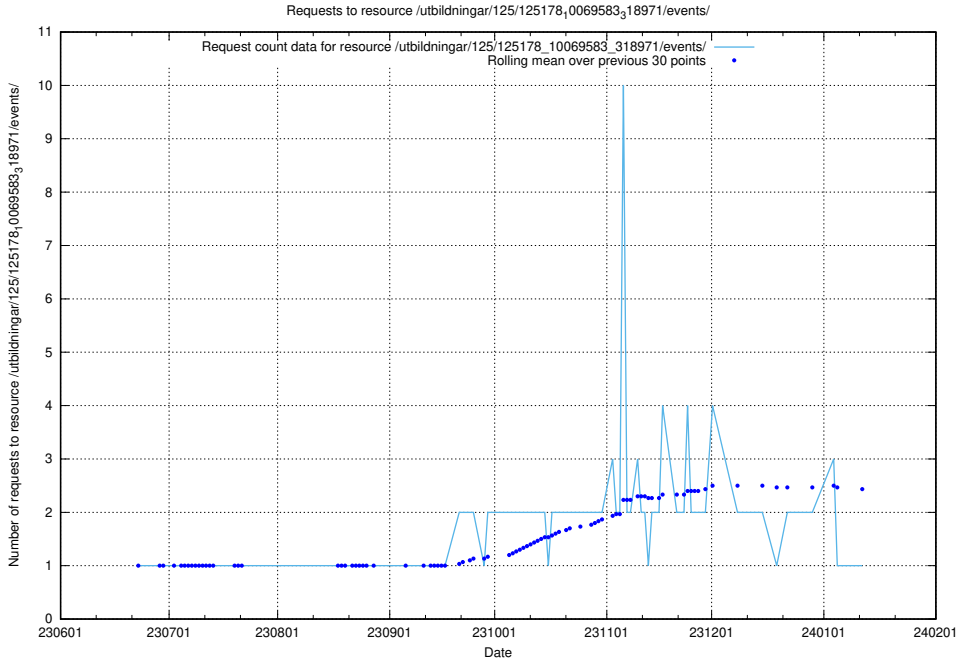

5.6498 Usage of /utbildningar/125/125178_10069583_318971/events/

Here, we count the number of requests to resource /utbildningar/125/125178_10069583_318971/events/