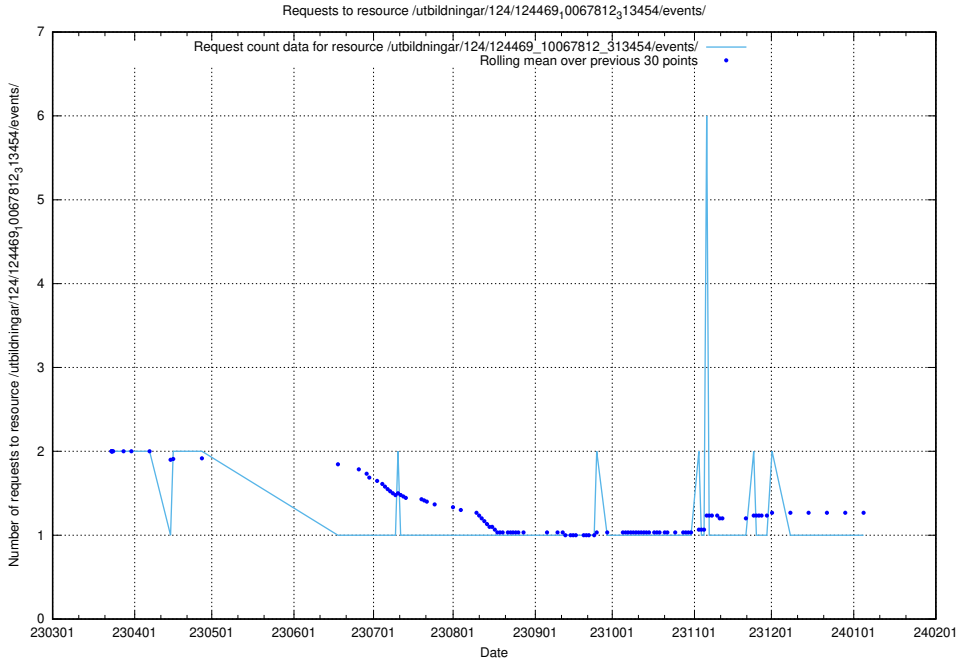

5.7062 Usage of /utbildningar/124/124469_10067812_313454/events/

Here, we count the number of requests to resource /utbildningar/124/124469_10067812_313454/events/

5.7063 Usage of /utbildningar/124/124361_10067396_314983/