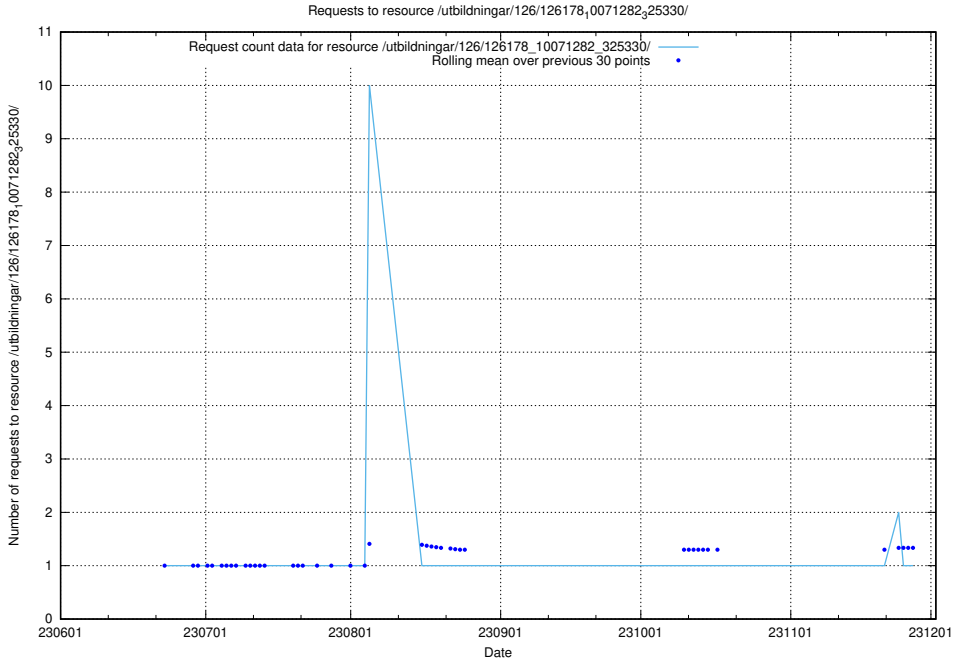

5.6445 Usage of /utbildningar/126/126178_10071282_325330/

Here, we count the number of requests to resource /utbildningar/126/126178_10071282_325330/.