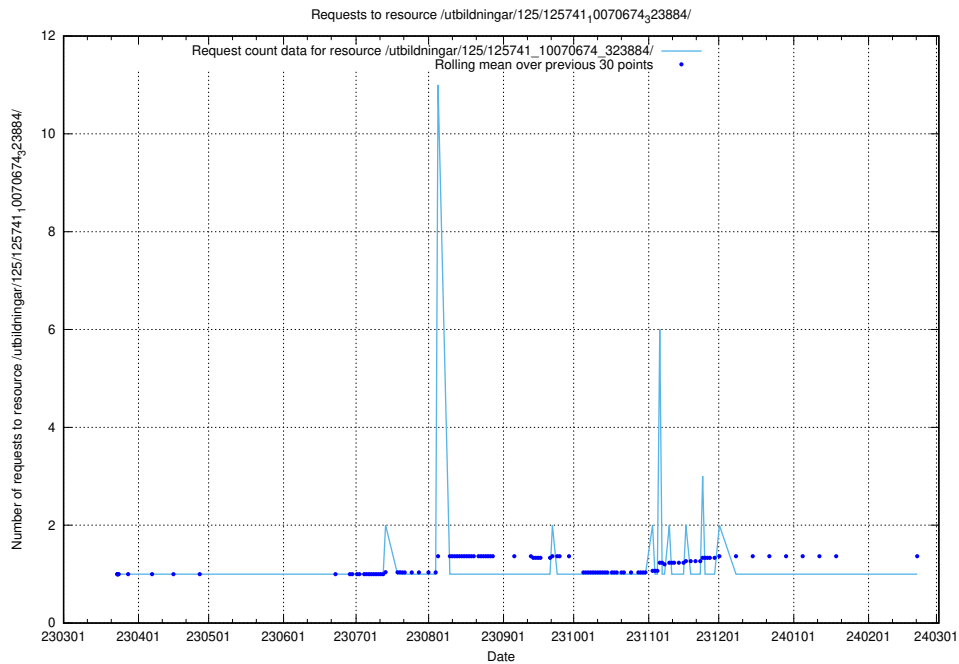

5.7242 Usage of /utbildningar/125/125741_10070674_323884/

Here, we count the number of requests to resource /utbildningar/125/125741_10070674_323884/.