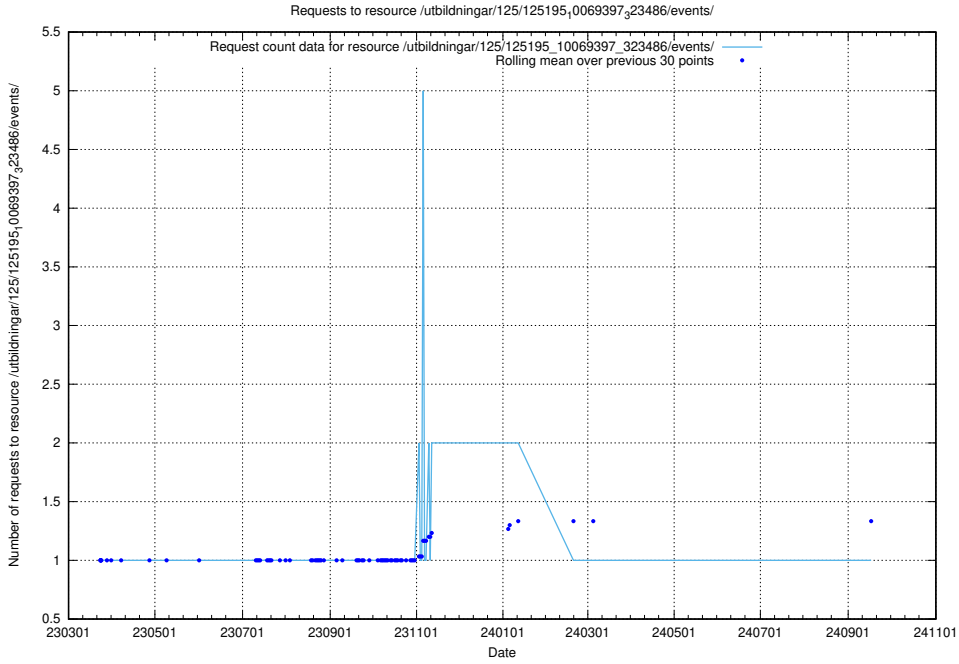

5.1324 Usage of /utbildningar/125/125195_10069397_323486/events/

Here, we count the number of requests to resource /utbildningar/125/125195_10069397_323486/events/

5.1325 Usage of /utbildningar/125/125195_10069397_323486/