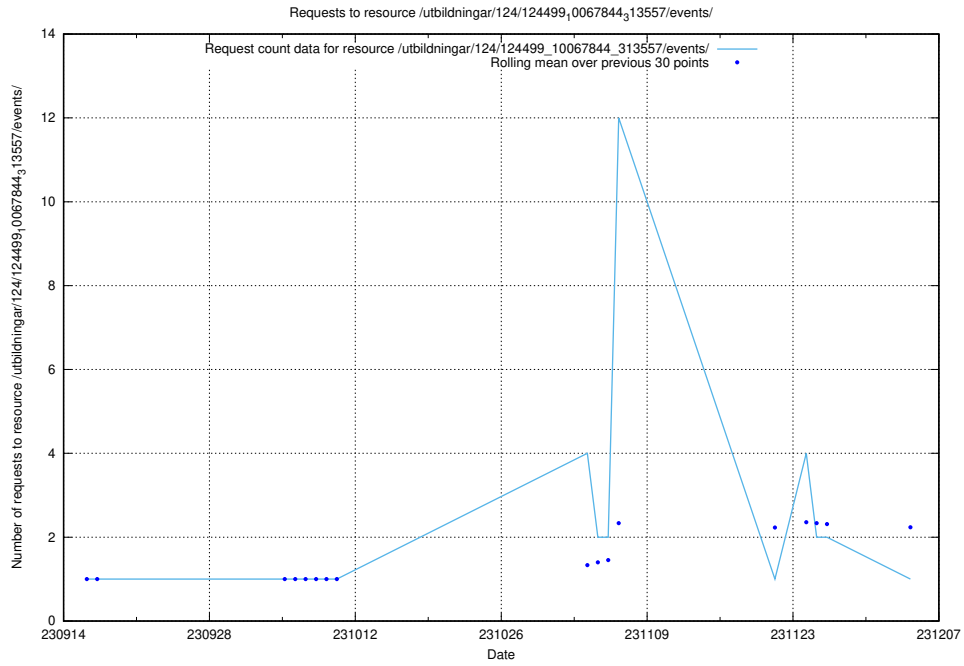

5.5368 Usage of /utbildningar/124/124499_10067844_313557/events/

Here, we count the number of requests to resource /utbildningar/124/124499_10067844_313557/events/