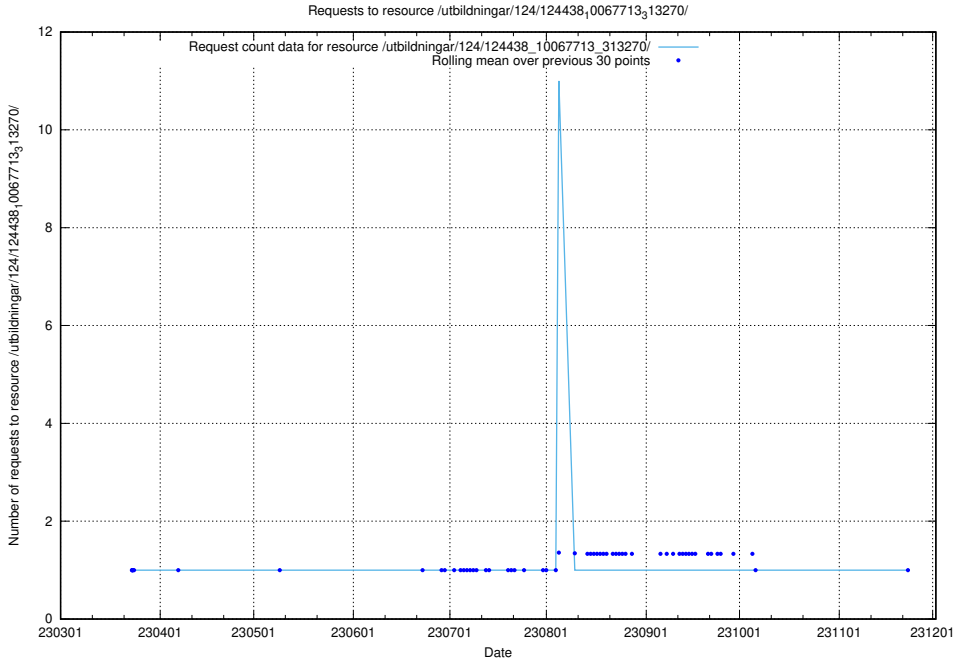

5.4507 Usage of /utbildningar/124/124438_10067713_313270/

Here, we count the number of requests to resource /utbildningar/124/124438_10067713_313270/.