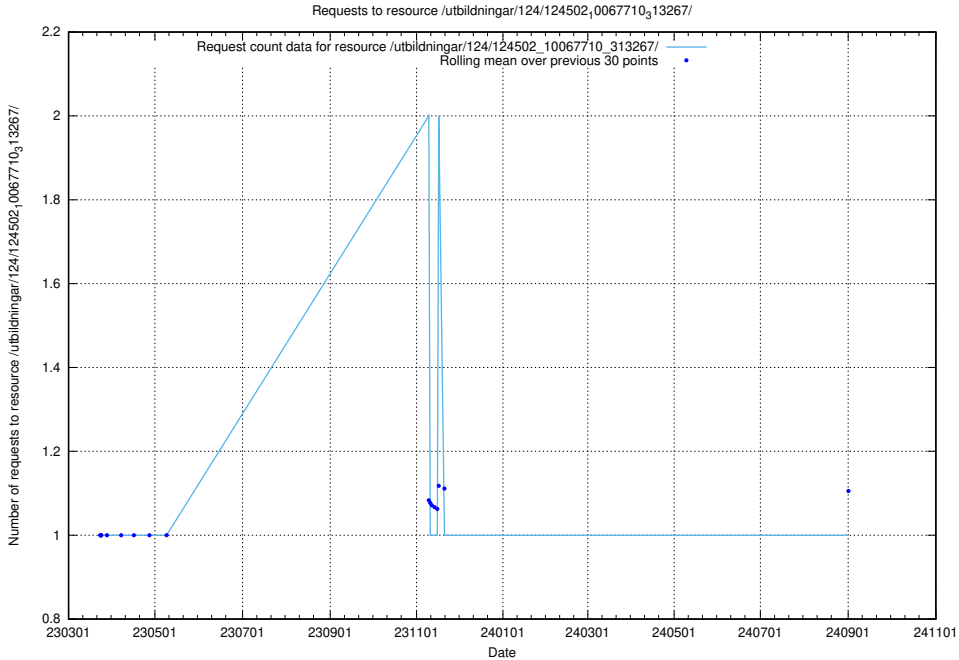

5.3048 Usage of /utbildningar/124/124502_10067710_313267/

Here, we count the number of requests to resource /utbildningar/124/124502_10067710_313267/.