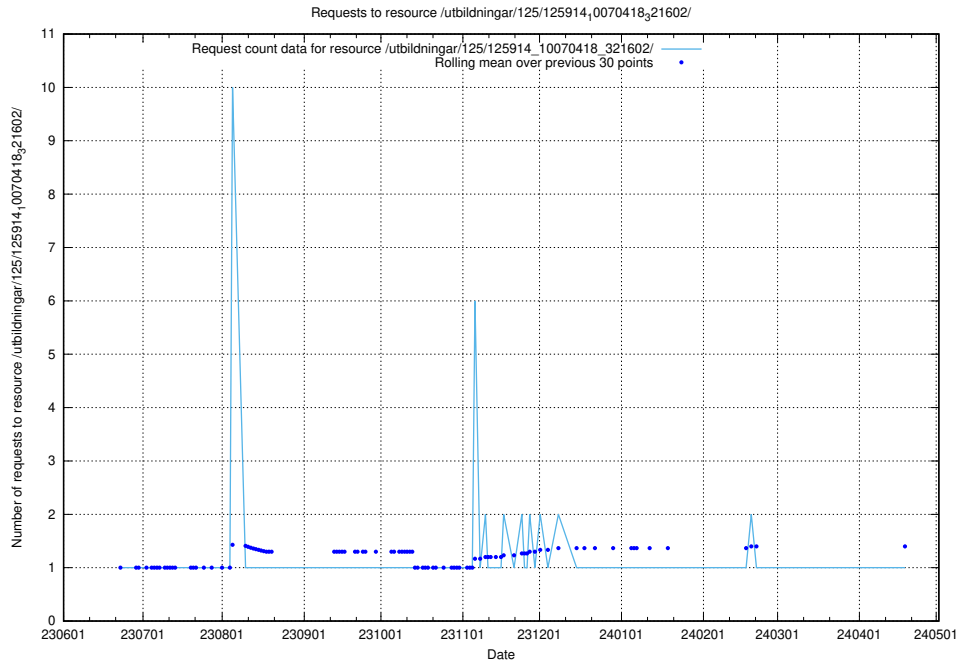

5.6455 Usage of /utbildningar/125/125914_10070418_321602/

Here, we count the number of requests to resource /utbildningar/125/125914_10070418_321602/.

5.6456 Usage of /utbildningar/125/125914_10070403_321551/events/