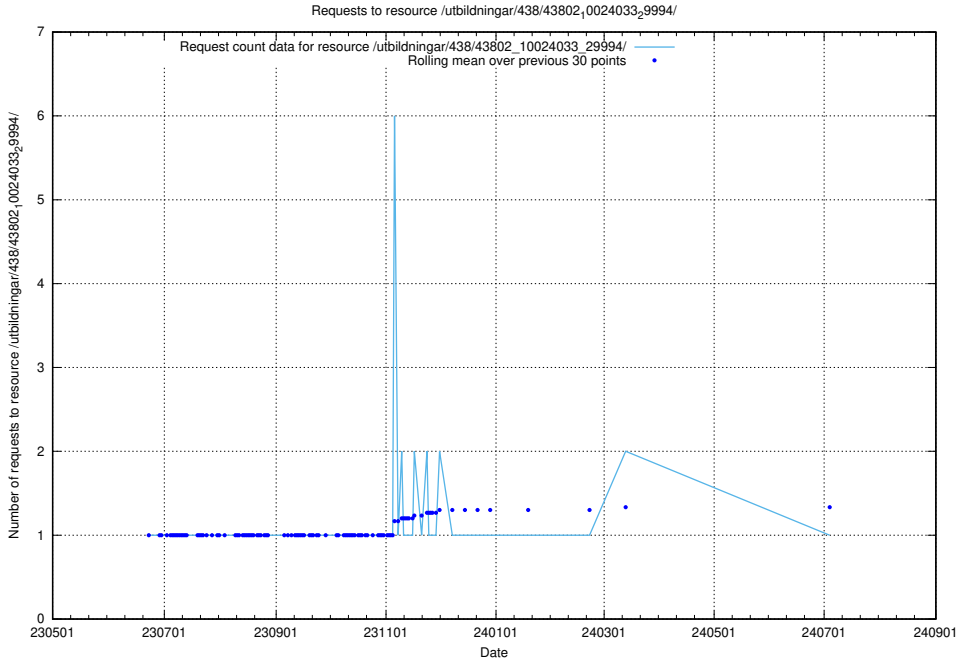

5.6375 Usage of /utbildningar/438/43802_10024033_29994/

Here, we count the number of requests to resource /utbildningar/438/43802_10024033_29994/.