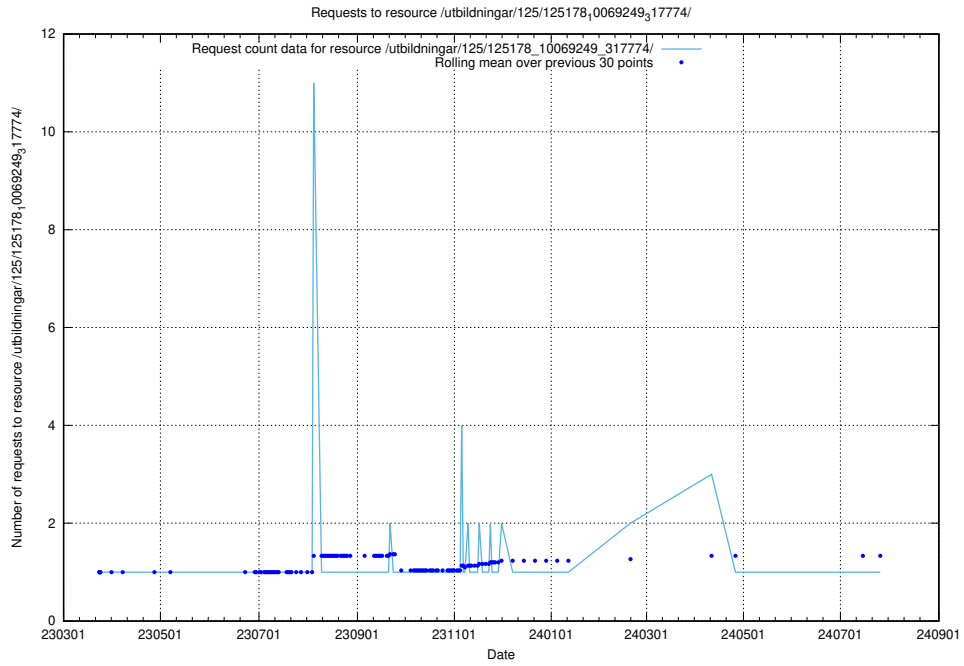

5.1339 Usage of /utbildningar/125/125178_10069249_317774/

Here, we count the number of requests to resource /utbildningar/125/125178_10069249_317774/.