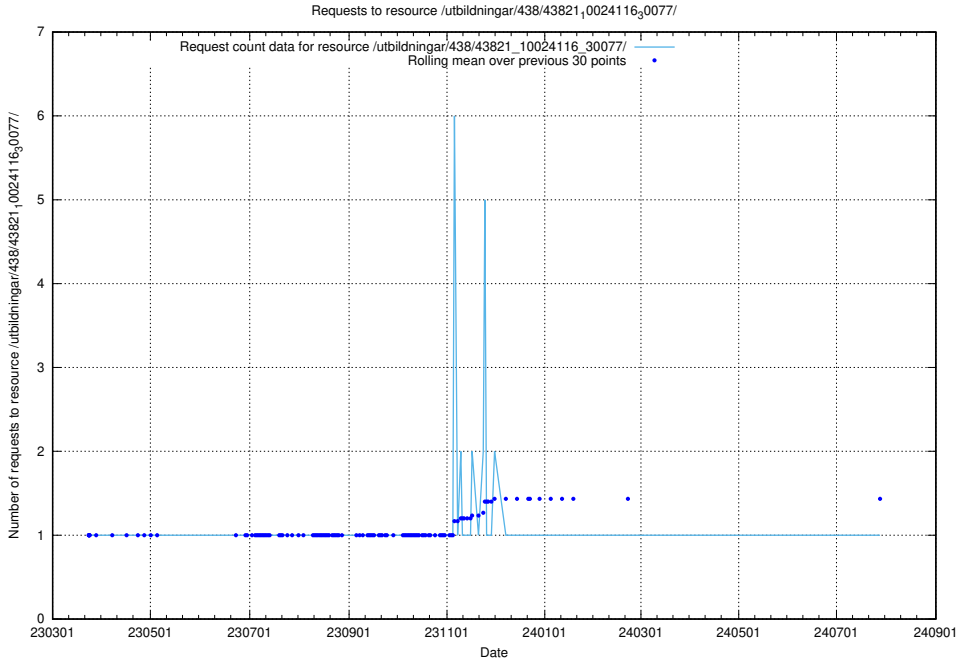

5.7100 Usage of /utbildningar/438/43821_10024116_30077/

Here, we count the number of requests to resource /utbildningar/438/43821_10024116_30077/.