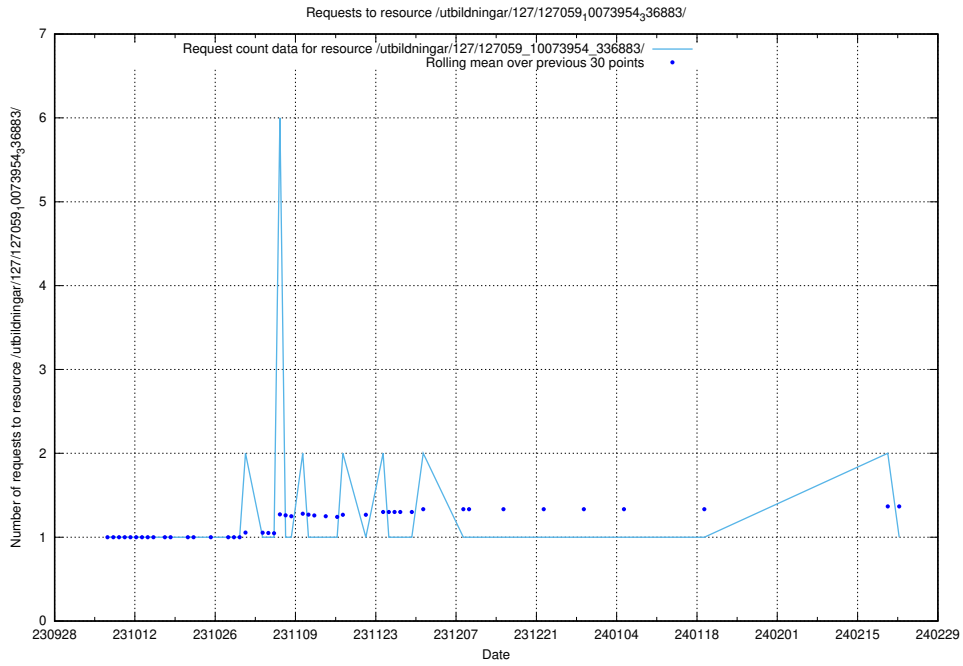

5.5203 Usage of /utbildningar/127/127059_10073954_336883/

Here, we count the number of requests to resource /utbildningar/127/127059_10073954_336883/.