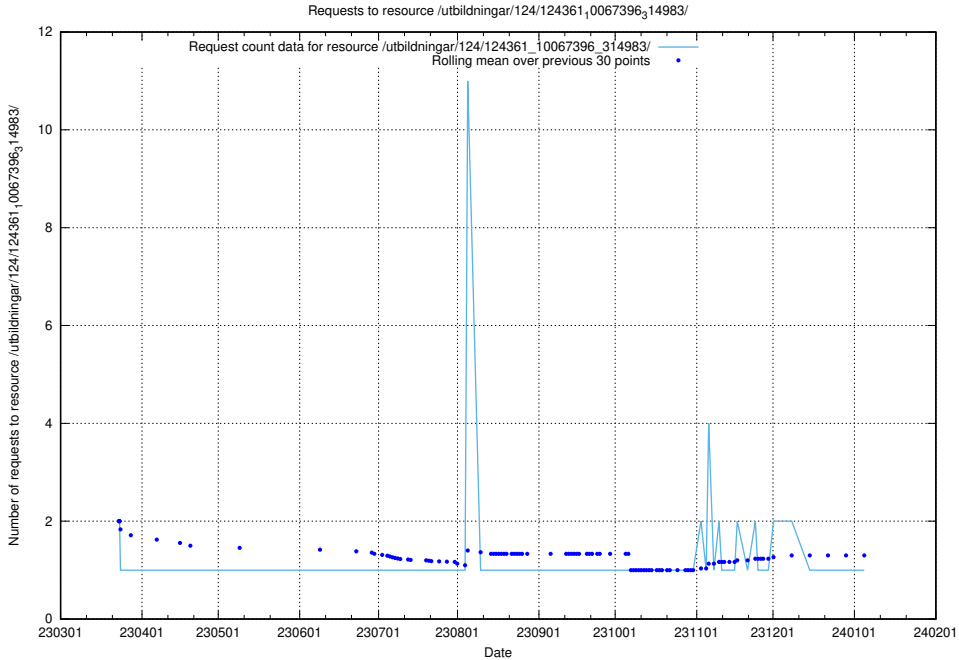

5.7063 Usage of /utbildningar/124/124361_10067396_314983/

Here, we count the number of requests to resource /utbildningar/124/124361_10067396_314983/.