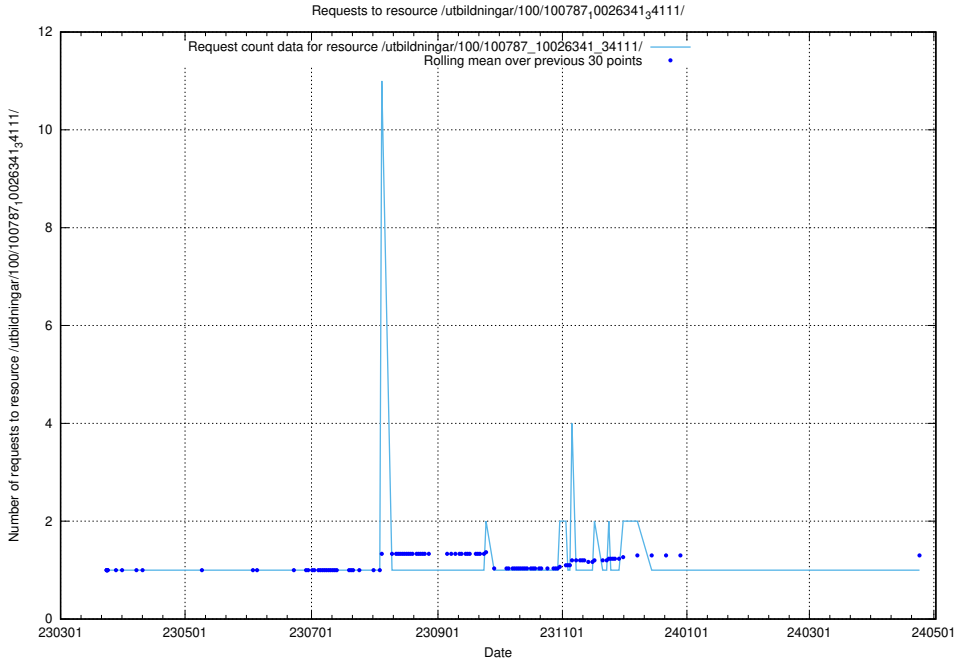

5.6331 Usage of /utbildningar/100/100787_10026341_34111/

Here, we count the number of requests to resource /utbildningar/100/100787_10026341_34111/.