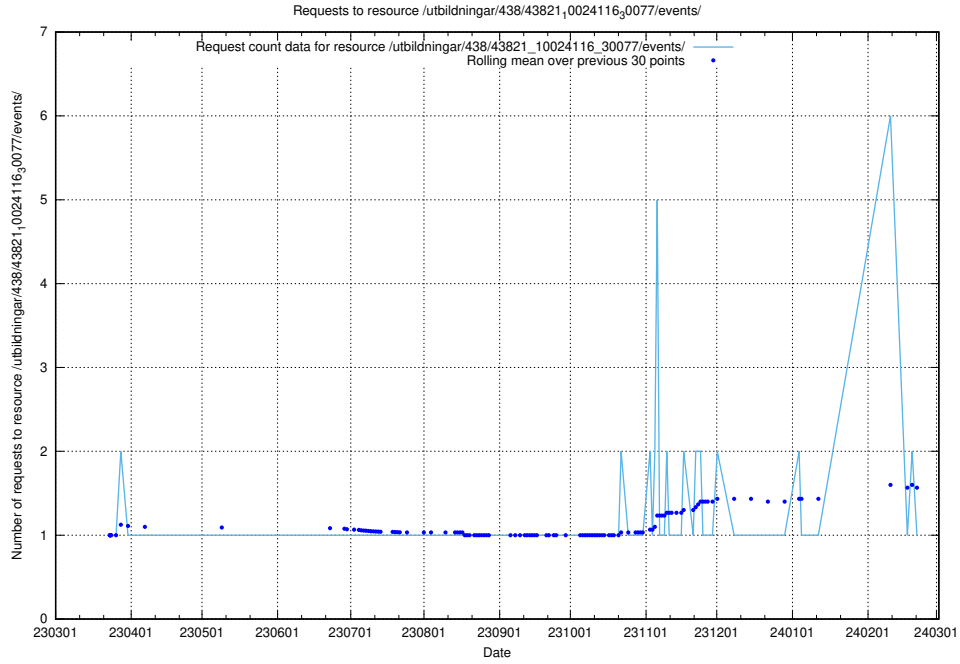

5.7099 Usage of /utbildningar/438/43821_10024116_30077/events/

Here, we count the number of requests to resource /utbildningar/438/43821_10024116_30077/events/.

5.7100 Usage of /utbildningar/438/43821_10024116_30077/