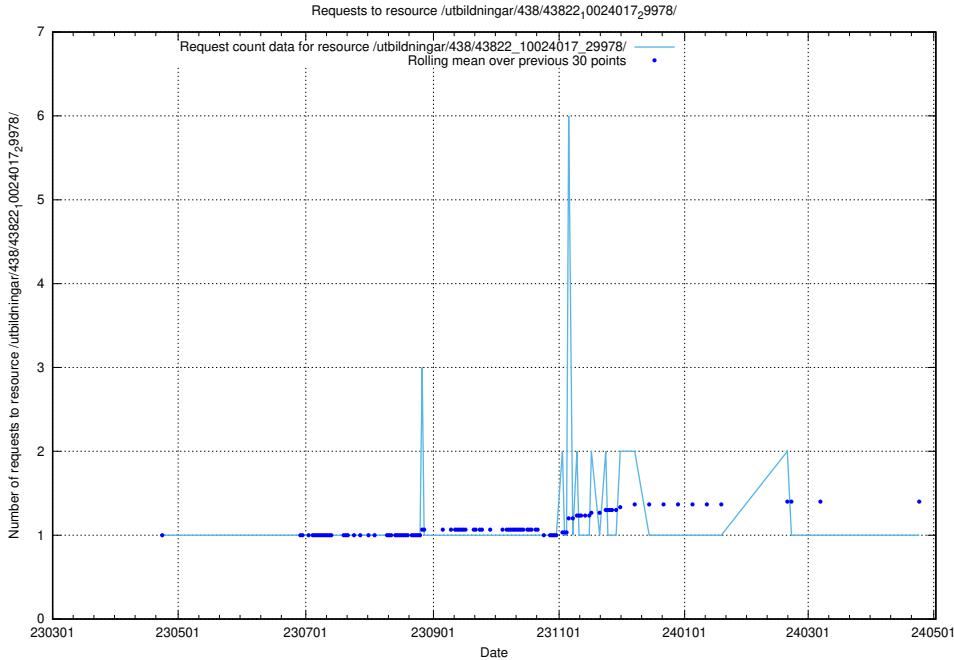

5.6796 Usage of /utbildningar/438/43822_10024017_29978/

Here, we count the number of requests to resource /utbildningar/438/43822_10024017_29978/.