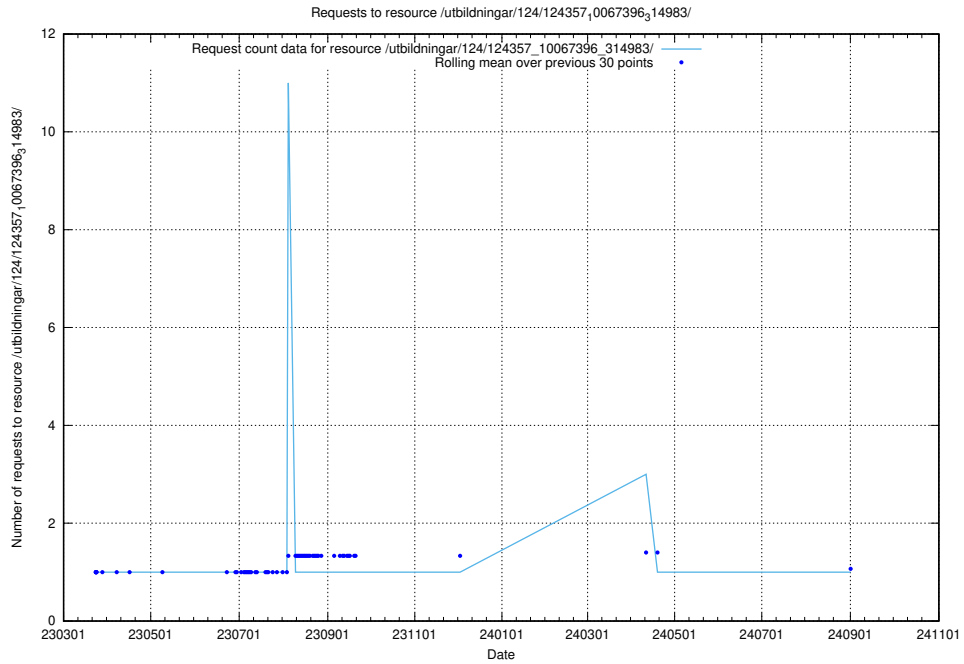

5.4666 Usage of /utbildningar/124/124357_10067396_314983/

Here, we count the number of requests to resource /utbildningar/124/124357_10067396_314983/.