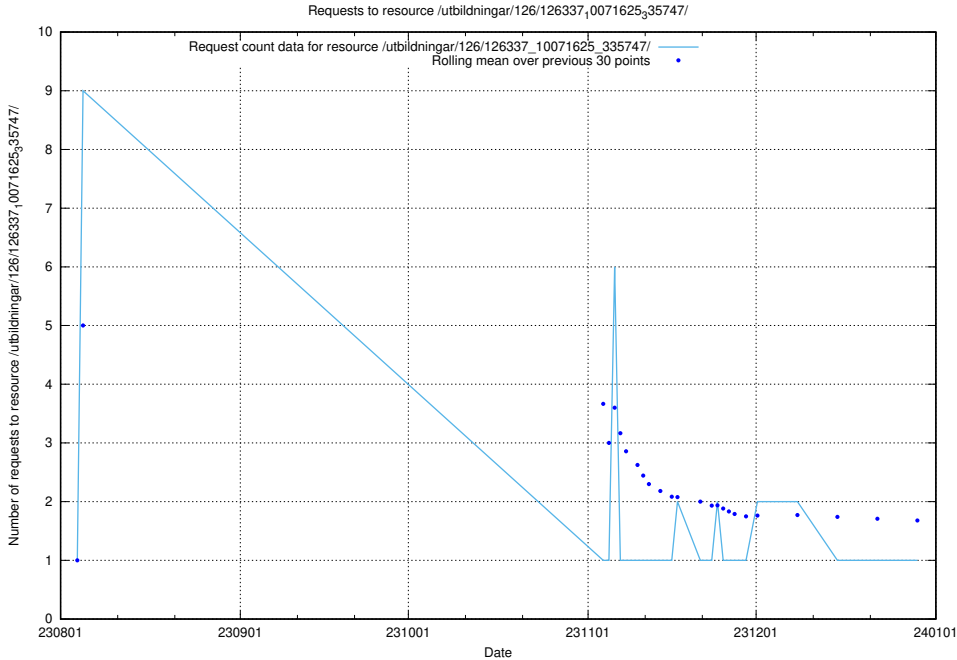

5.5682 Usage of /utbildningar/126/126337_10071625_335747/

Here, we count the number of requests to resource /utbildningar/126/126337_10071625_335747/.

5.5683 Usage of /utbildningar/125/125914_10070422_321633/events/