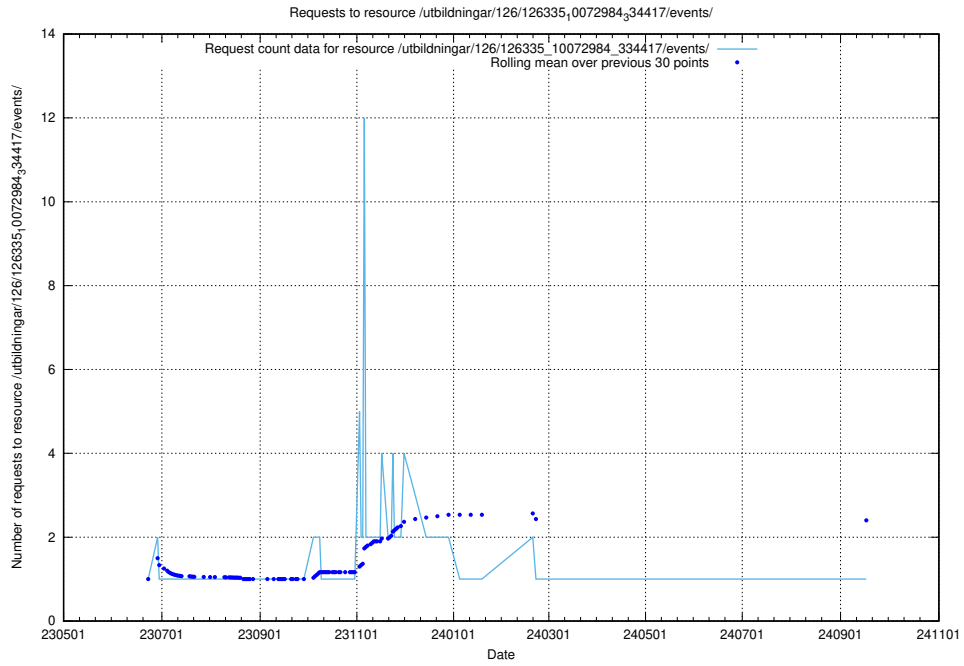

5.6441 Usage of /utbildningar/126/126335_10072984_334417/events/

Here, we count the number of requests to resource /utbildningar/126/126335_10072984_334417/events/