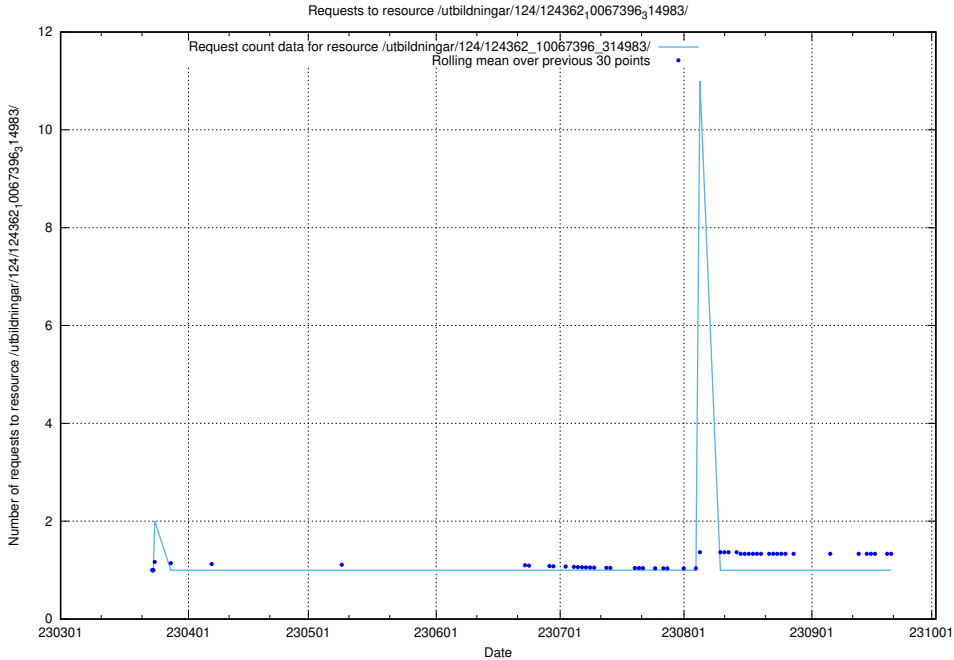

5.4597 Usage of /utbildningar/124/124362_10067396_314983/

Here, we count the number of requests to resource /utbildningar/124/124362_10067396_314983/.