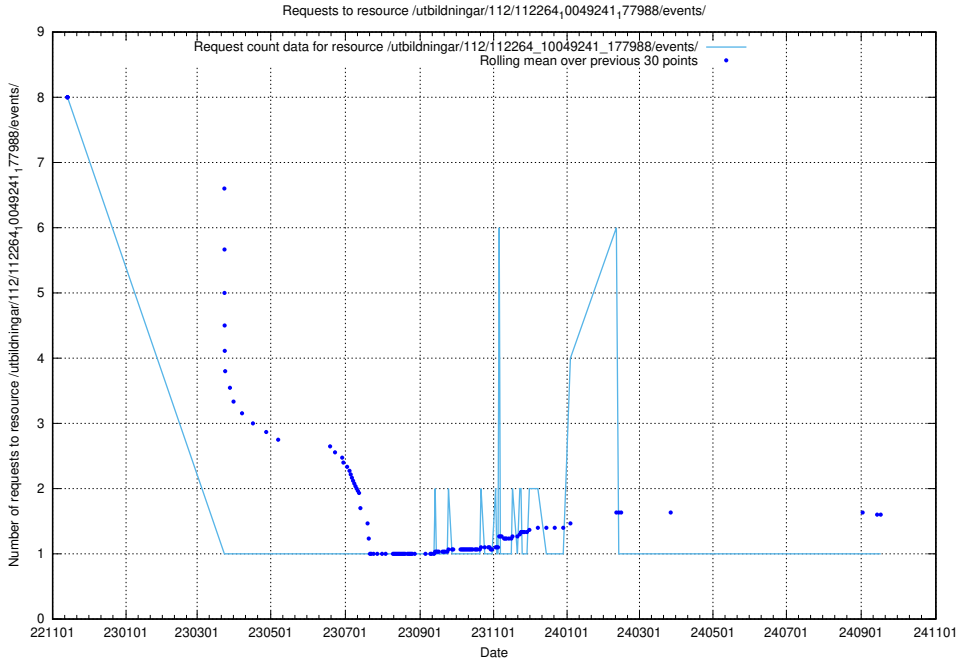

5.6560 Usage of /utbildningar/112/112264_10049241_177988/events/

Here, we count the number of requests to resource /utbildningar/112/112264_10049241_177988/events/

5.6561 Usage of /utbildningar/124/124498_10067794_313387/events/