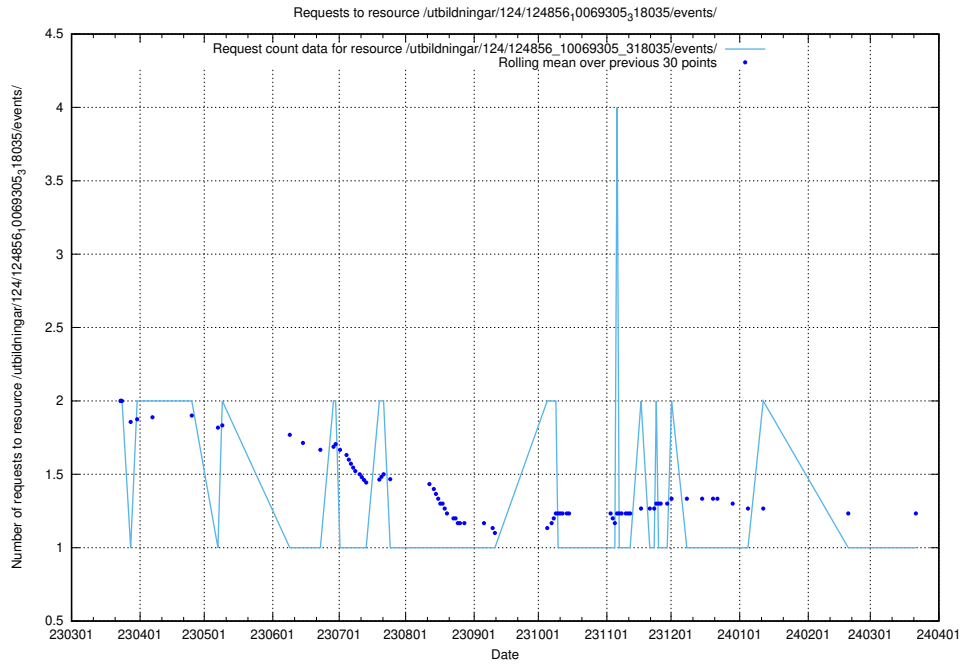

5.7048 Usage of /utbildningar/124/124856_10069305_318035/events/

Here, we count the number of requests to resource /utbildningar/124/124856_10069305_318035/events/

5.7049 Usage of /utbildningar/124/124856_10068480_315779/events/