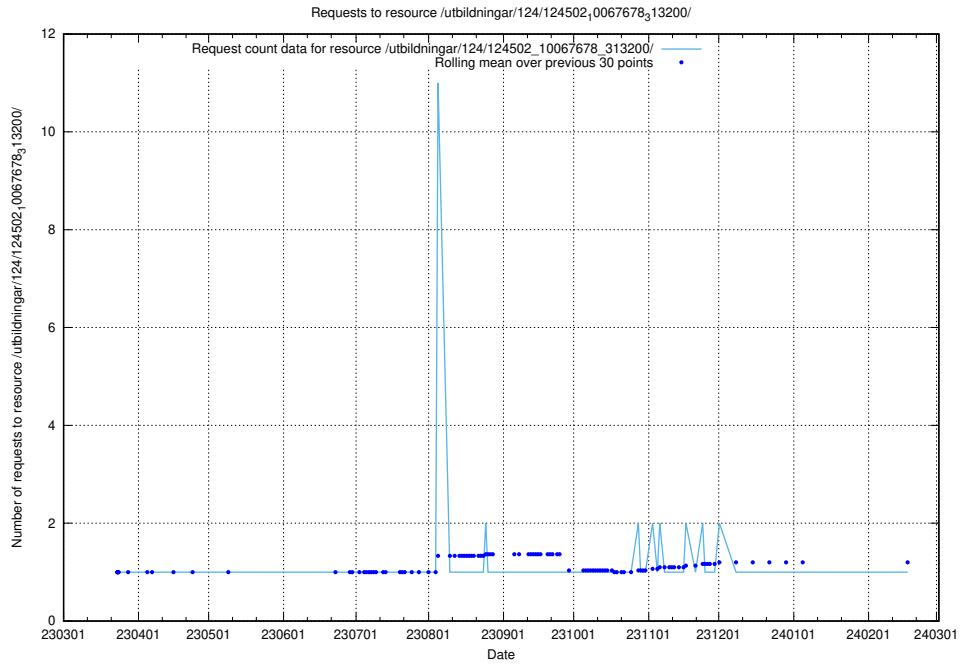

5.2878 Usage of /utbildningar/124/124502_10067678_313200/

Here, we count the number of requests to resource /utbildningar/124/124502_10067678_313200/.