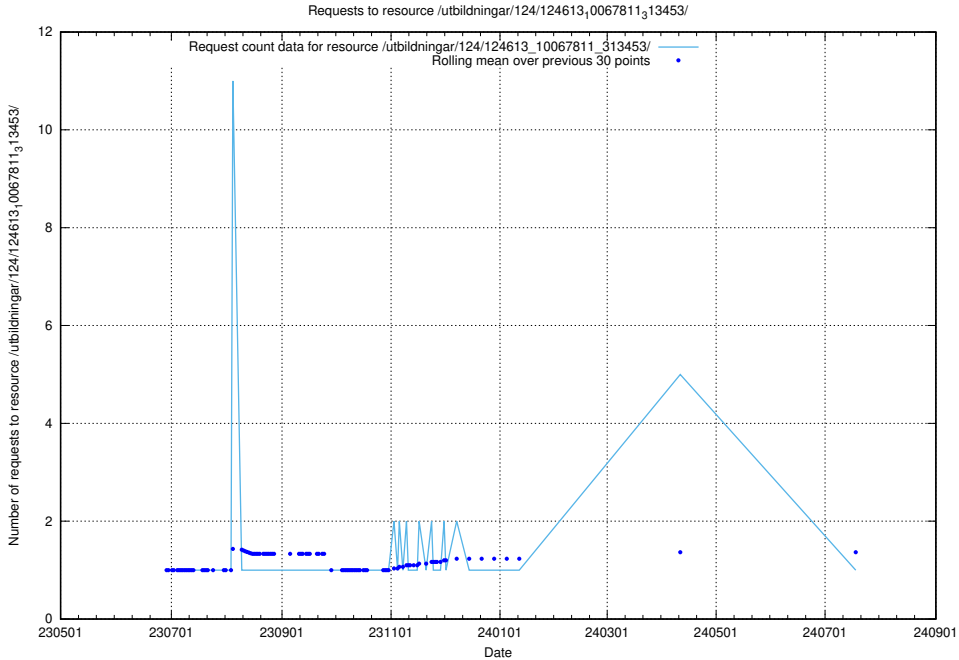

5.6191 Usage of /utbildningar/124/124613_10067811_313453/

Here, we count the number of requests to resource /utbildningar/124/124613_10067811_313453/.