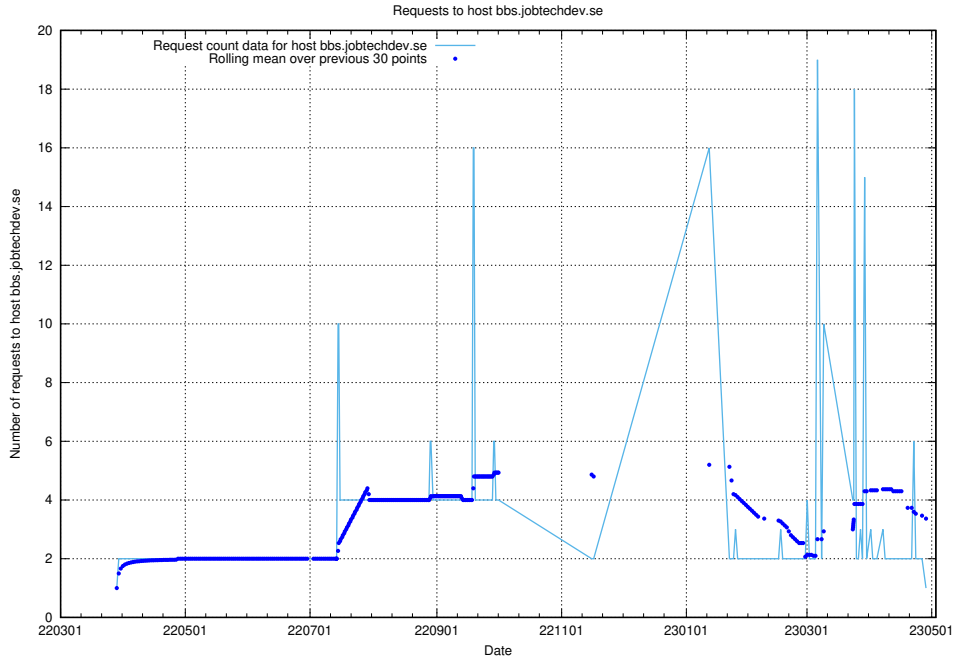

7.649 Usage of default-route-openshift-image-registry.prod.services.jtech.se

Here, we count the number of requests to host default-route-openshift-image-registry.prod.services.jtech.se.

7.650 Usage of mentor-api-mentor-api-prod.prod.services.jtech.se