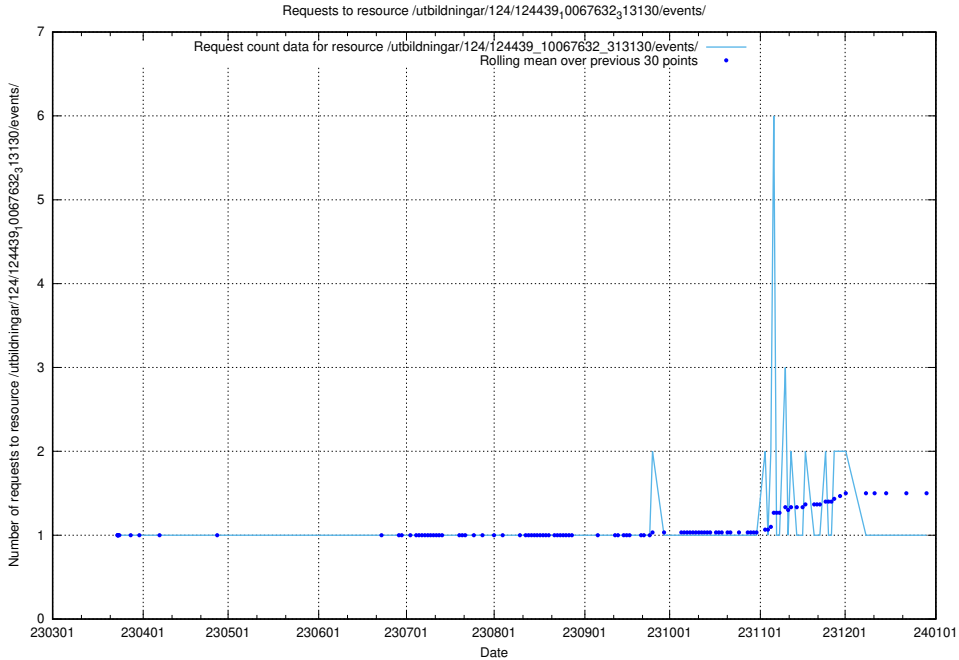

5.4360 Usage of /utbildningar/124/124439_10067632_313130/events/

Here, we count the number of requests to resource /utbildningar/124/124439_10067632_313130/events/