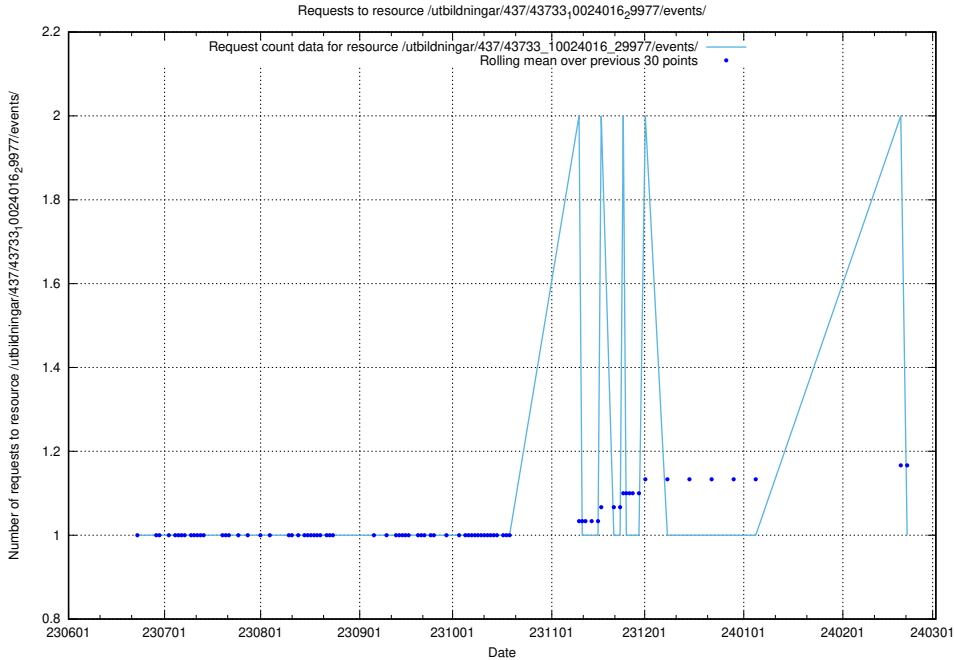

5.6276 Usage of /utbildningar/437/43733_10024016_29977/events/

Here, we count the number of requests to resource /utbildningar/437/43733_10024016_29977/events/.

5.6277 Usage of /utbildningar/437/43733_10024016_29977/