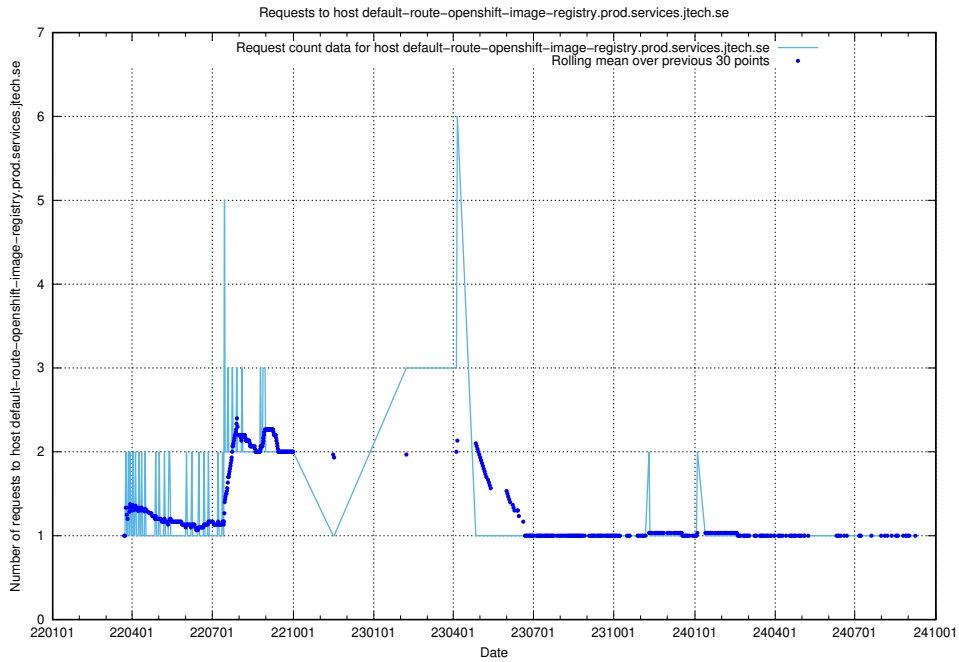

7.649 Usage of default-route-openshift-image-registry.prod.services.jtech.se

Here, we count the number of requests to host default-route-openshift-image-registry.prod.services.jtech.se.

7.650 Usage of mentor-api-mentor-api-prod.prod.services.jtech.se