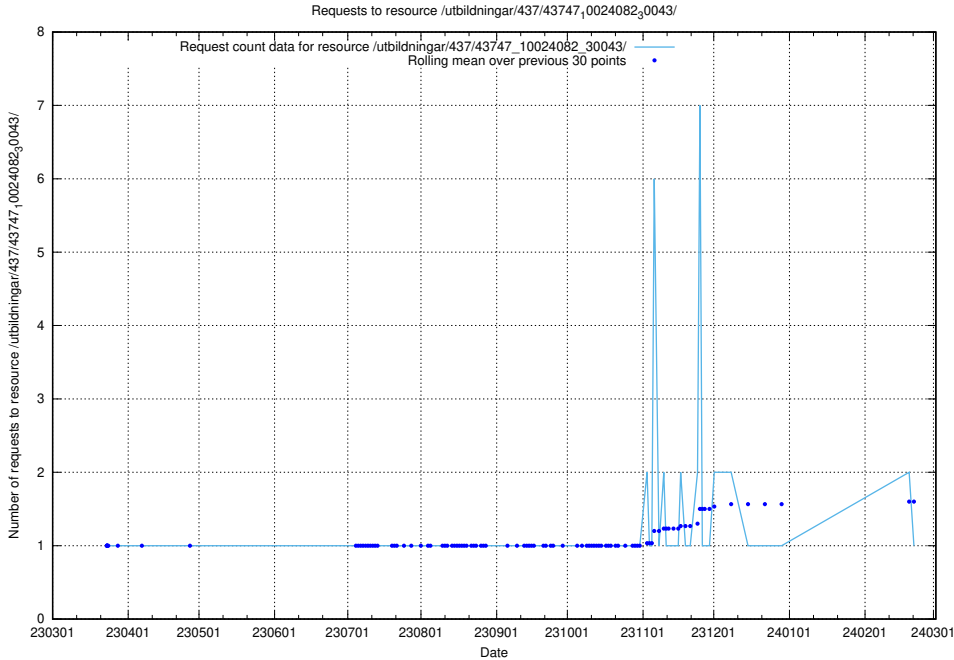

5.7092 Usage of /utbildningar/437/43747_10024082_30043/

Here, we count the number of requests to resource /utbildningar/437/43747_10024082_30043/.

5.7093 Usage of /utbildningar/437/43746_10023999_29960/