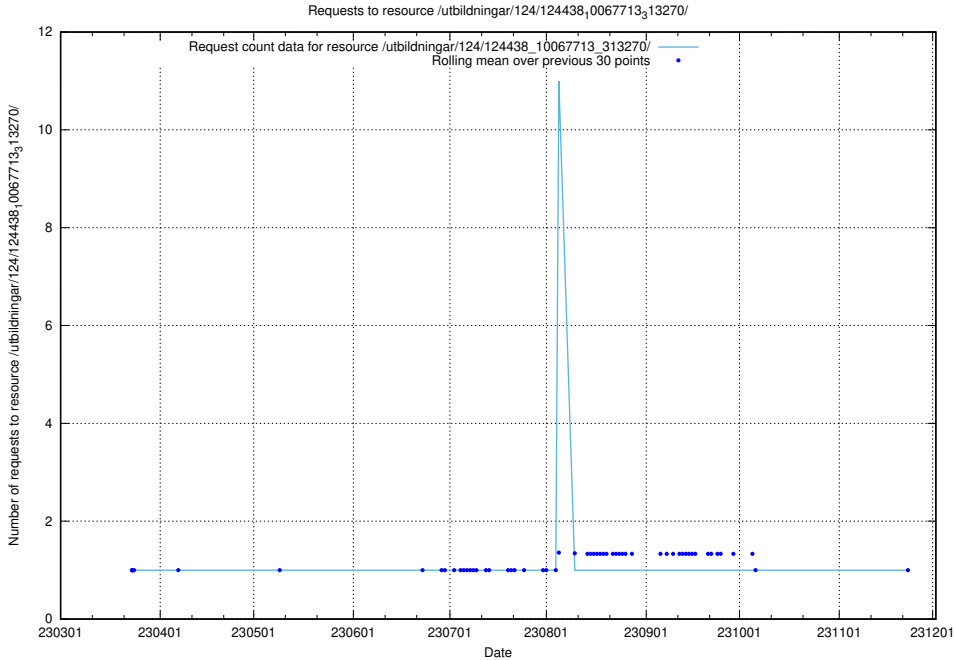

5.4389 Usage of /utbildningar/124/124438_10067713_313270/

Here, we count the number of requests to resource /utbildningar/124/124438_10067713_313270/.