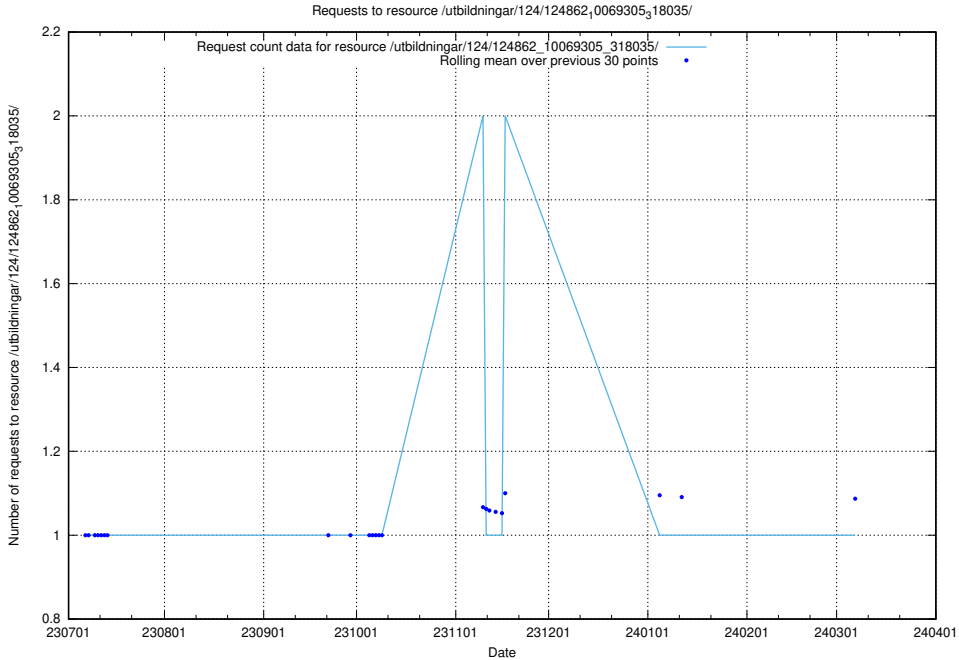

5.6011 Usage of /utbildningar/124/124862_10069305_318035/

Here, we count the number of requests to resource /utbildningar/124/124862_10069305_318035/.