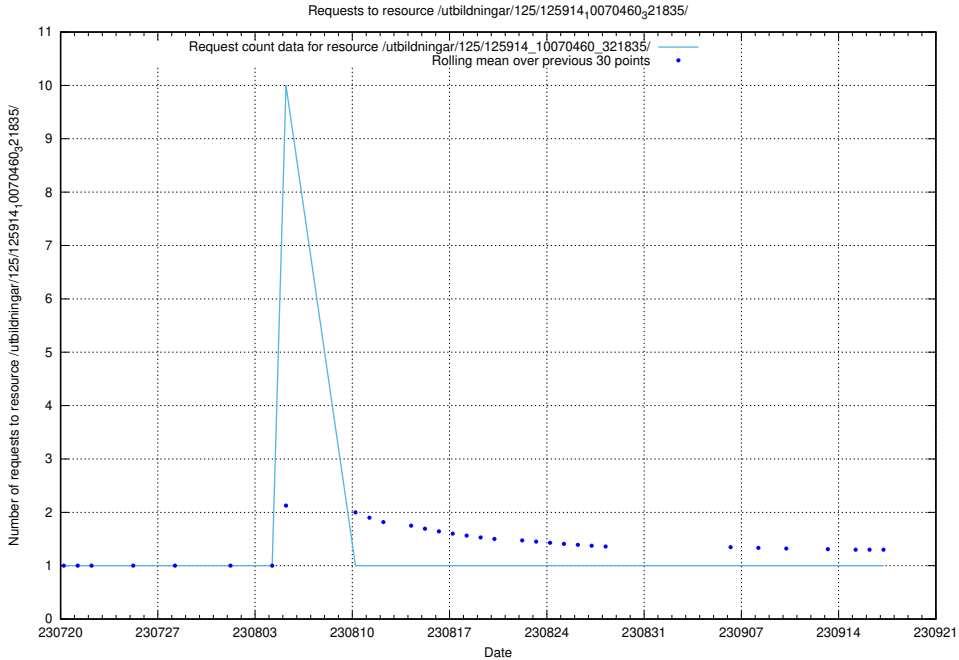

5.5699 Usage of /utbildningar/125/125914_10070460_321835/

Here, we count the number of requests to resource /utbildningar/125/125914_10070460_321835/.