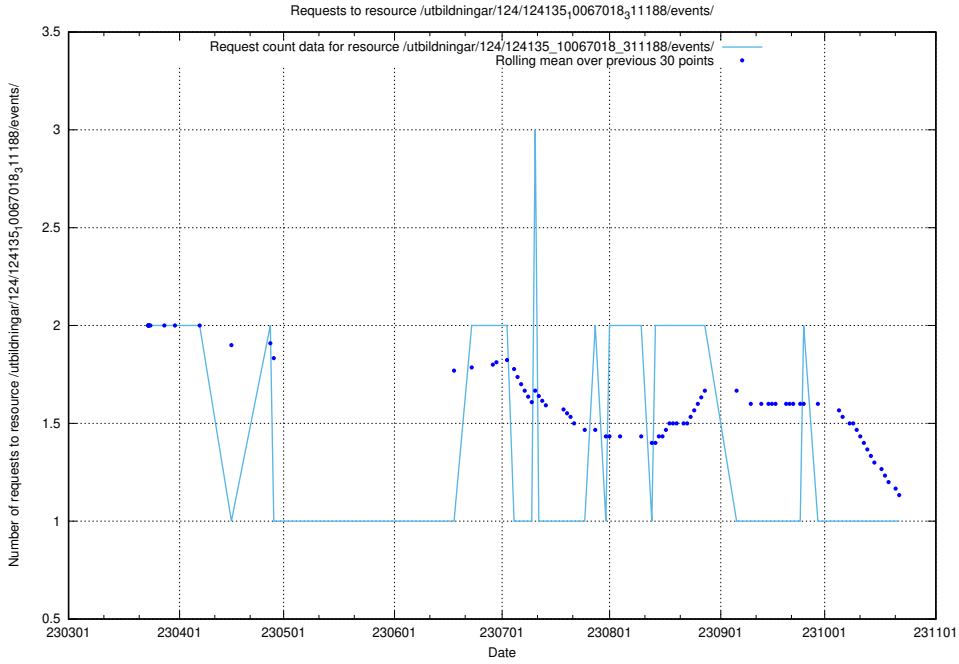

5.7014 Usage of /utbildningar/124/124135_10067018_311188/events/

Here, we count the number of requests to resource /utbildningar/124/124135_10067018_311188/events/