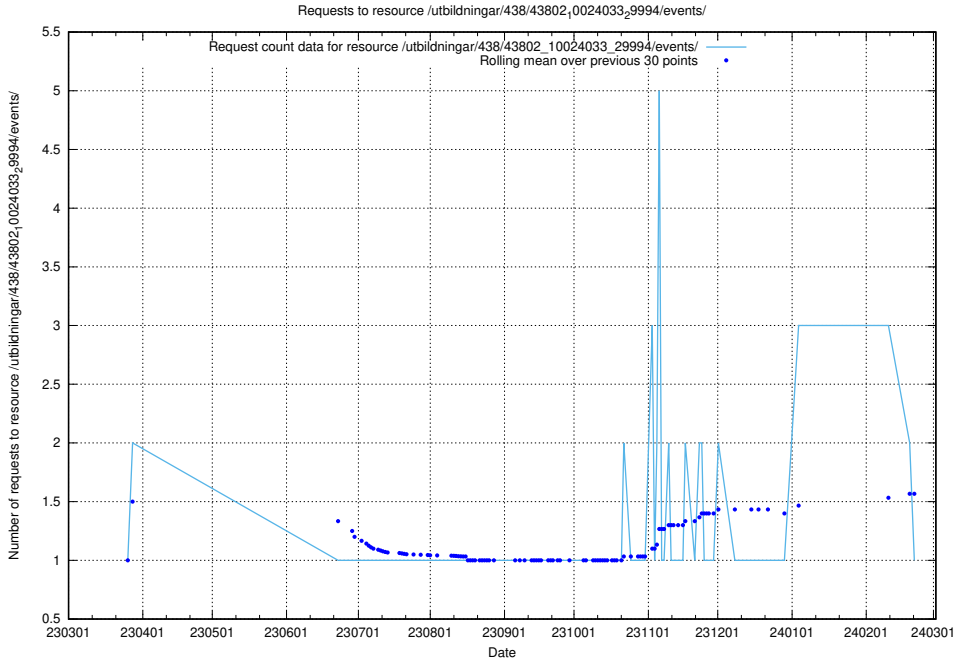

5.6738 Usage of /utbildningar/438/43802_10024033_29994/events/

Here, we count the number of requests to resource /utbildningar/438/43802_10024033_29994/events/.