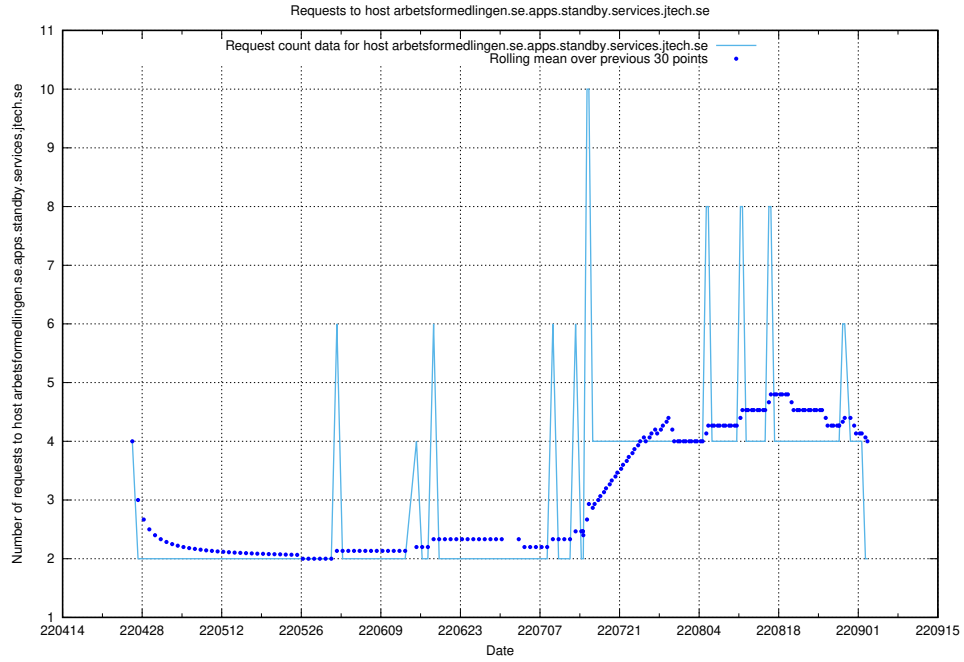

7.453 Usage of arbetsformedlingen.se.apps.standby.services.jtech.se

Here, we count the number of requests to host arbetsformedlingen.se.apps.standby.services.jtech.se.

7.454 Usage of `jitsi-test.jobtechdev.se`