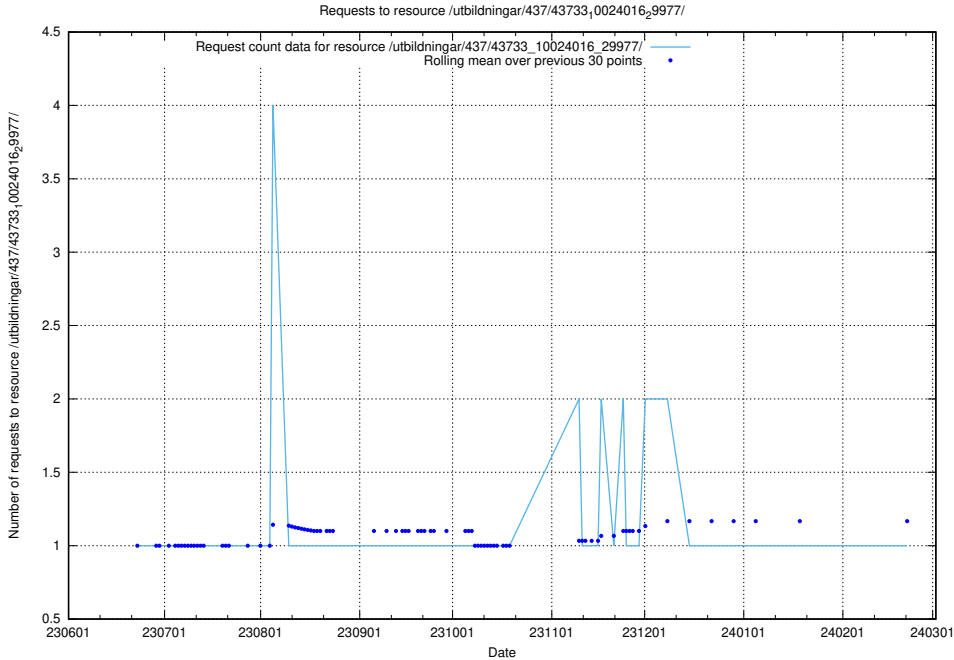

5.6277 Usage of /utbildningar/437/43733_10024016_29977/

Here, we count the number of requests to resource /utbildningar/437/43733_10024016_29977/.