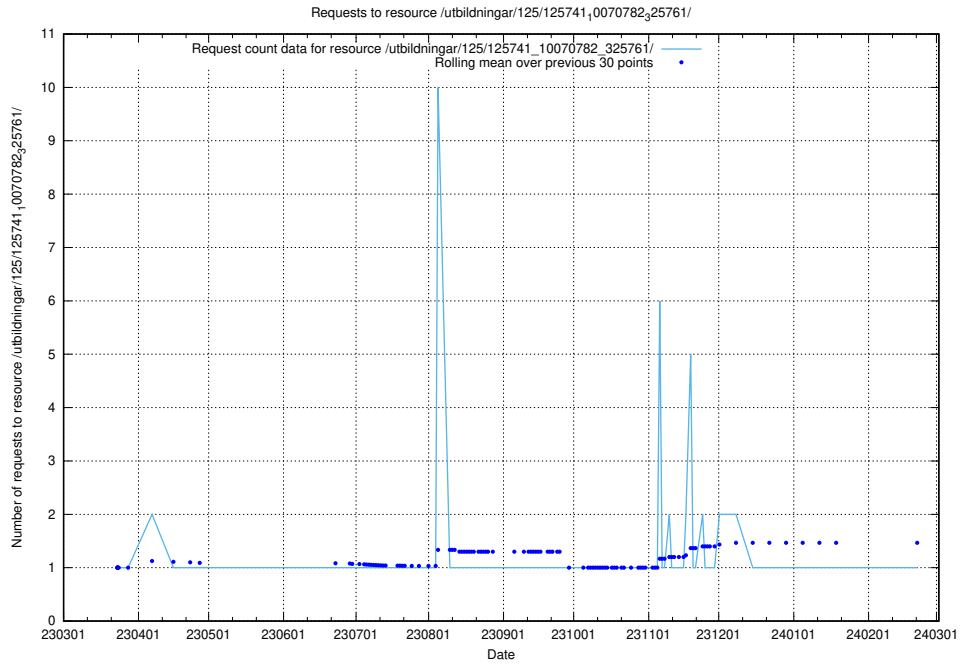

5.7163 Usage of /utbildningar/125/125741_10070782_325761/

Here, we count the number of requests to resource /utbildningar/125/125741_10070782_325761/.

5.7164 Usage of /utbildningar/125/125741_10070782_323040/