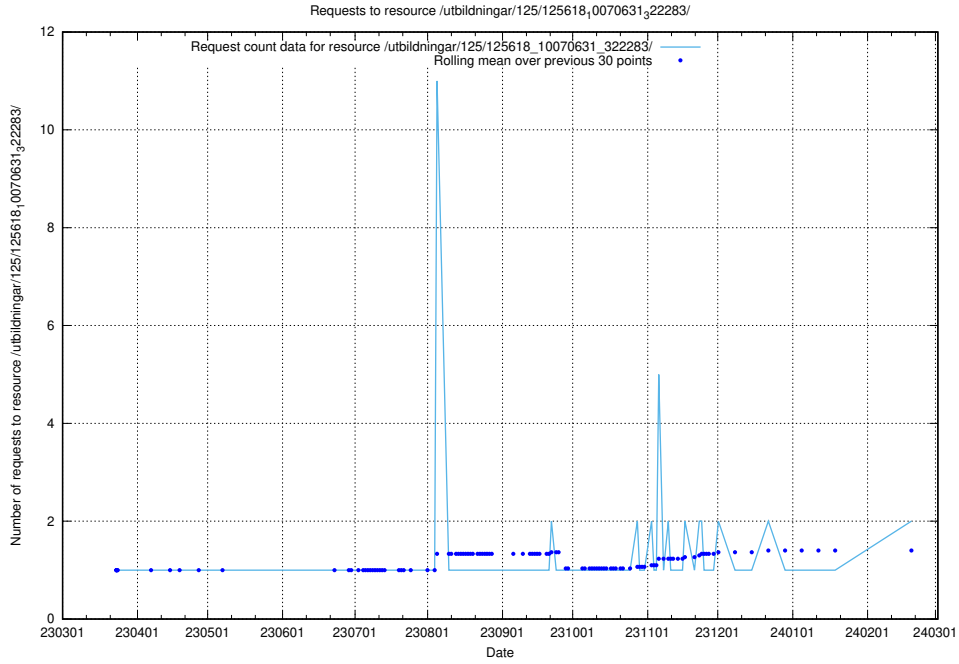

5.534 Usage of /utbildningar/125/125618_10070631_322283/

Here, we count the number of requests to resource /utbildningar/125/125618_10070631_322283/.

5.535 Usage of /utbildningar/125/125608_10070196_320822/events/