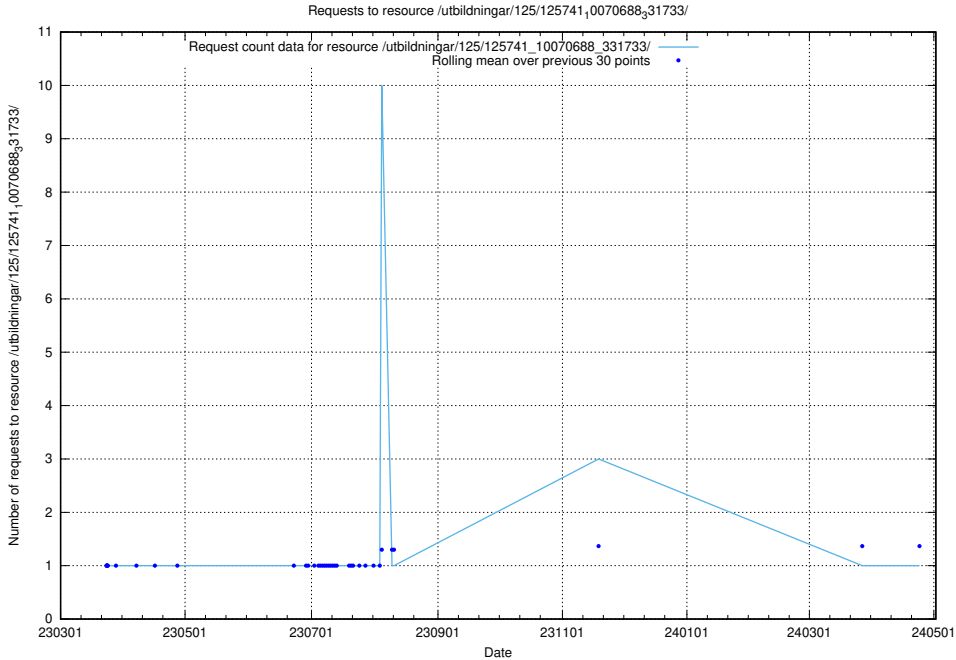

5.7173 Usage of /utbildningar/125/125741_10070688_331733/

Here, we count the number of requests to resource /utbildningar/125/125741_10070688_331733/.