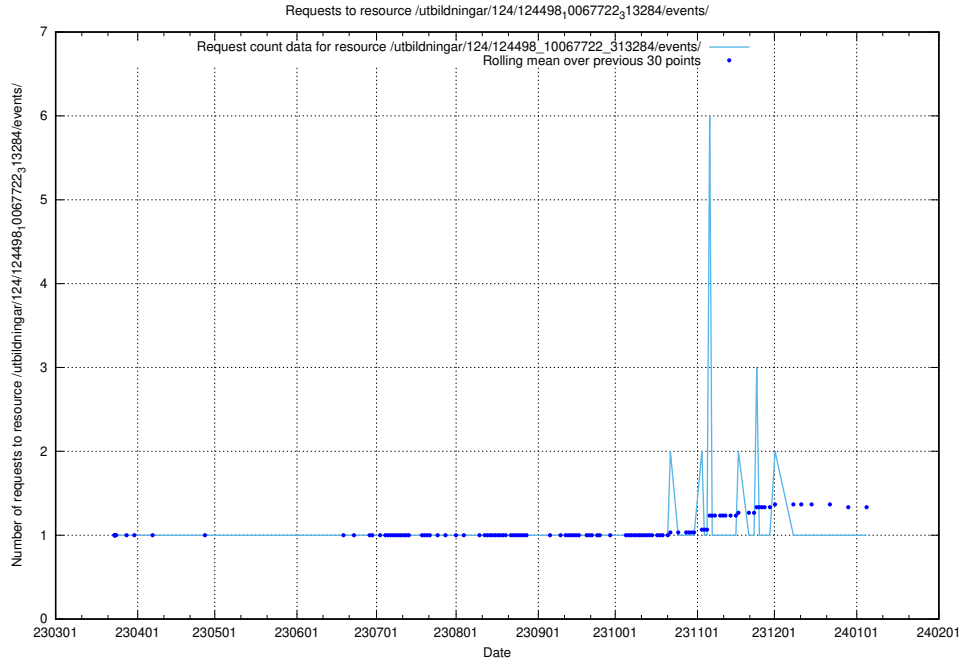

5.3398 Usage of /utbildningar/124/124498_10067722_313284/events/

Here, we count the number of requests to resource /utbildningar/124/124498_10067722_313284/events/