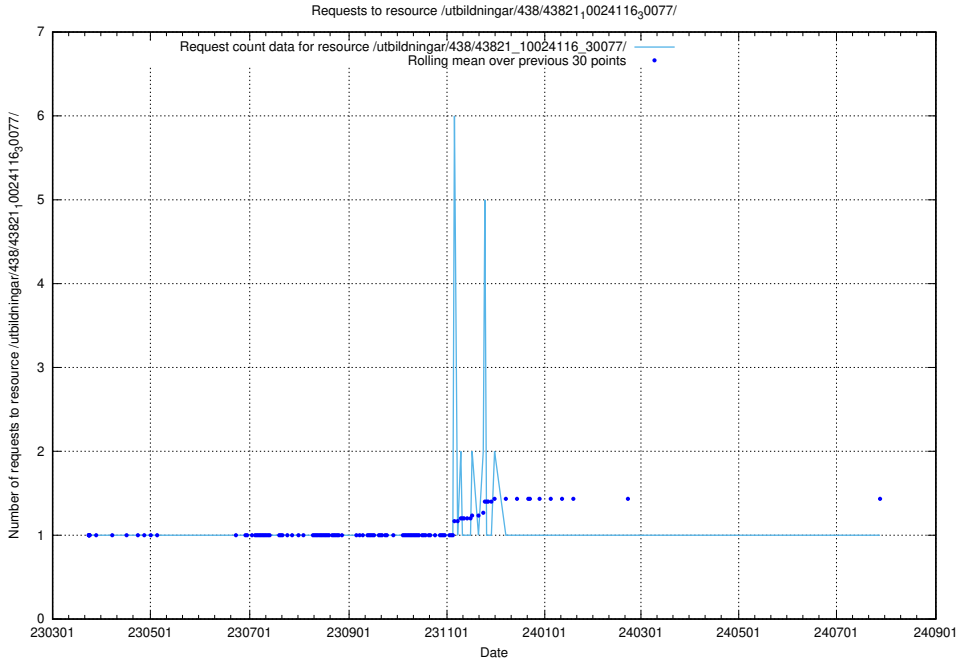

5.7048 Usage of /utbildningar/438/43821_10024116_30077/

Here, we count the number of requests to resource /utbildningar/438/43821_10024116_30077/.