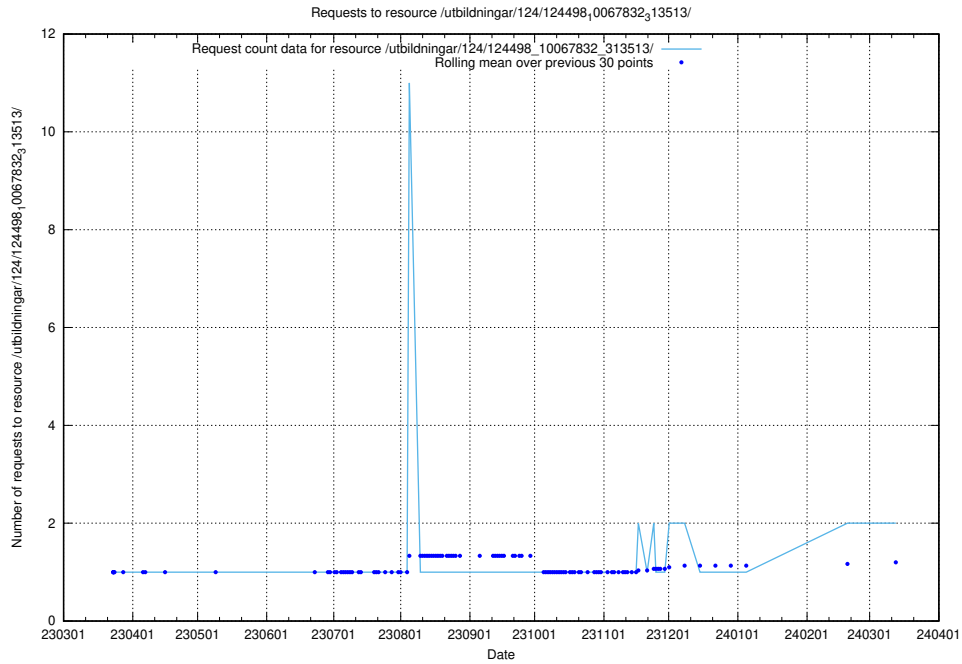

5.696 Usage of /utbildningar/124/124498_10067832_313513/

Here, we count the number of requests to resource /utbildningar/124/124498_10067832_313513/.