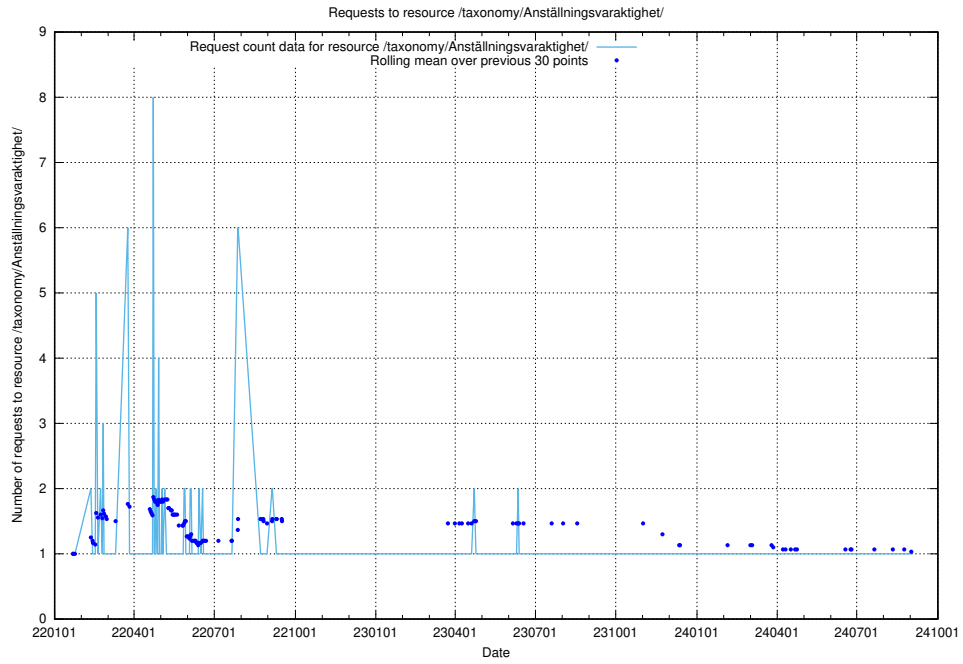

5.6393 Usage of /taxonomy/Anställningsvaraktighet/

Here, we count the number of requests to resource /taxonomy/Anställningsvaraktighet/.