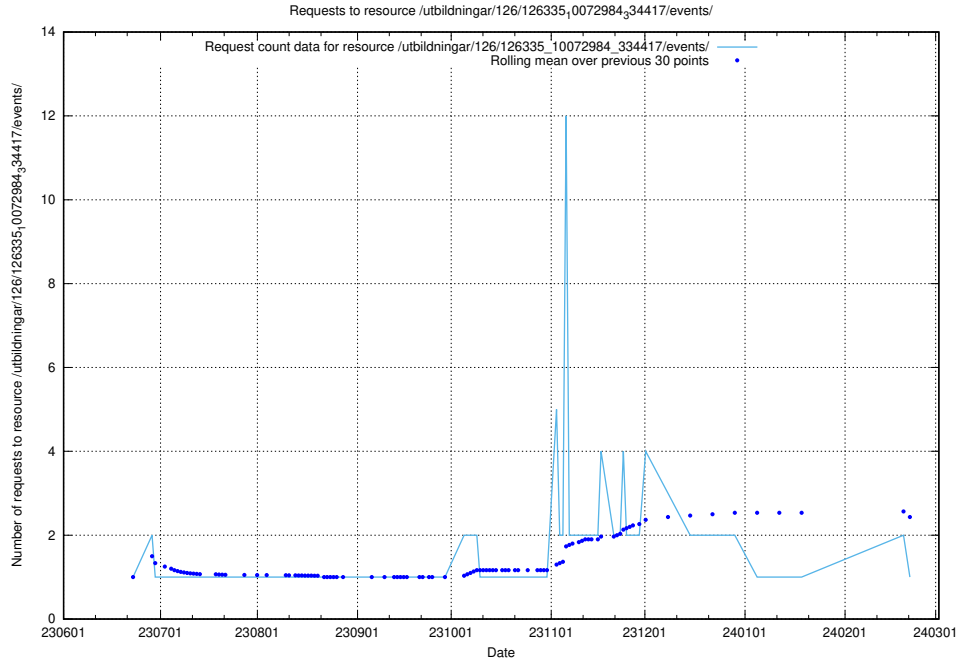

5.6333 Usage of /utbildningar/126/126335_10072984_334417/events/

Here, we count the number of requests to resource /utbildningar/126/126335_10072984_334417/events/