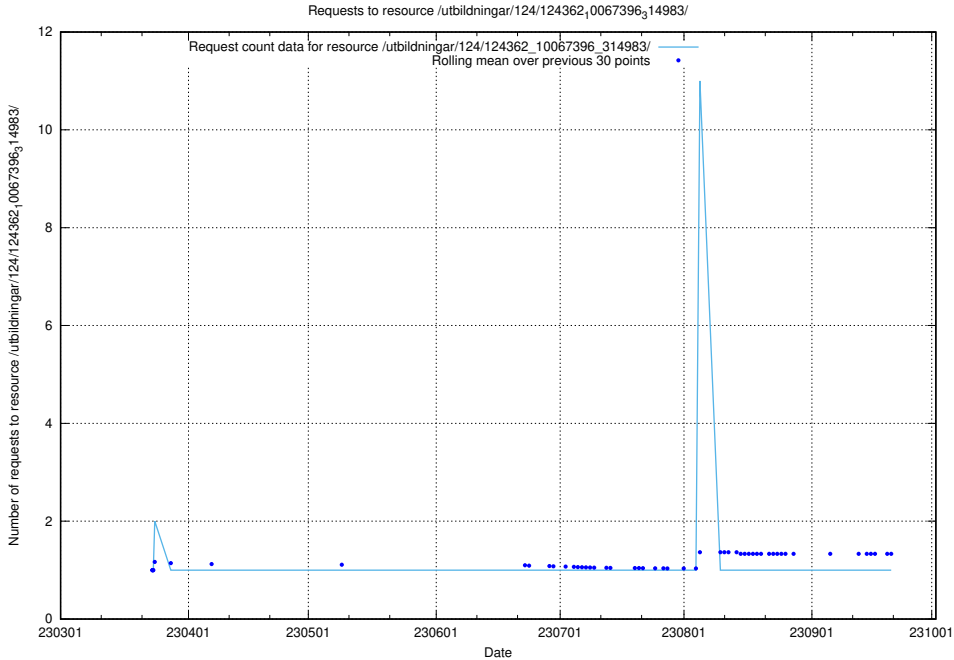

5.4481 Usage of /utbildningar/124/124362_10067396_314983/

Here, we count the number of requests to resource /utbildningar/124/124362_10067396_314983/.