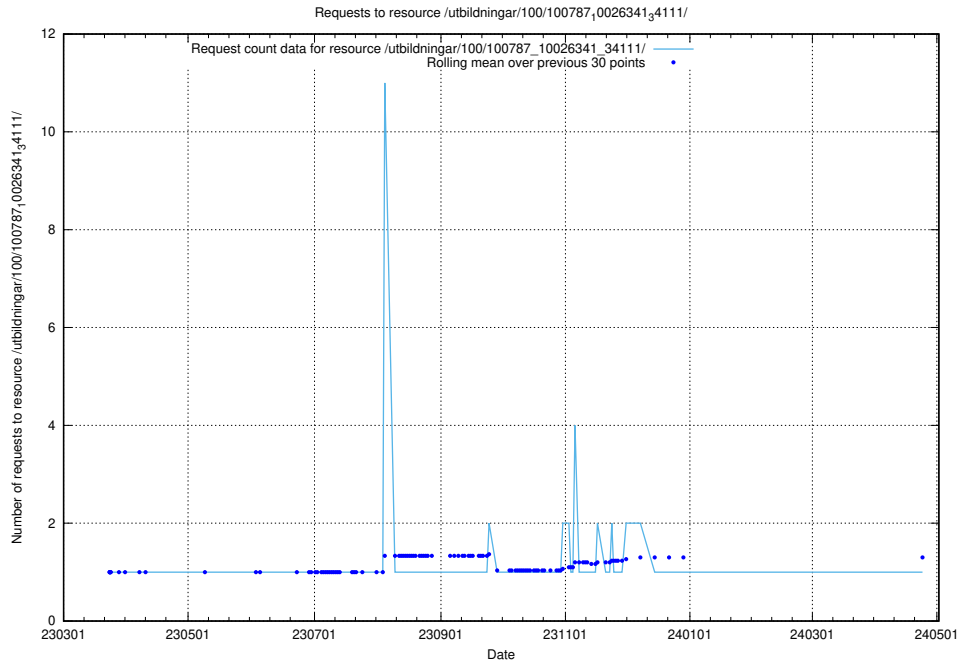

5.6227 Usage of /utbildningar/100/100787_10026341_34111/

Here, we count the number of requests to resource /utbildningar/100/100787_10026341_34111/.