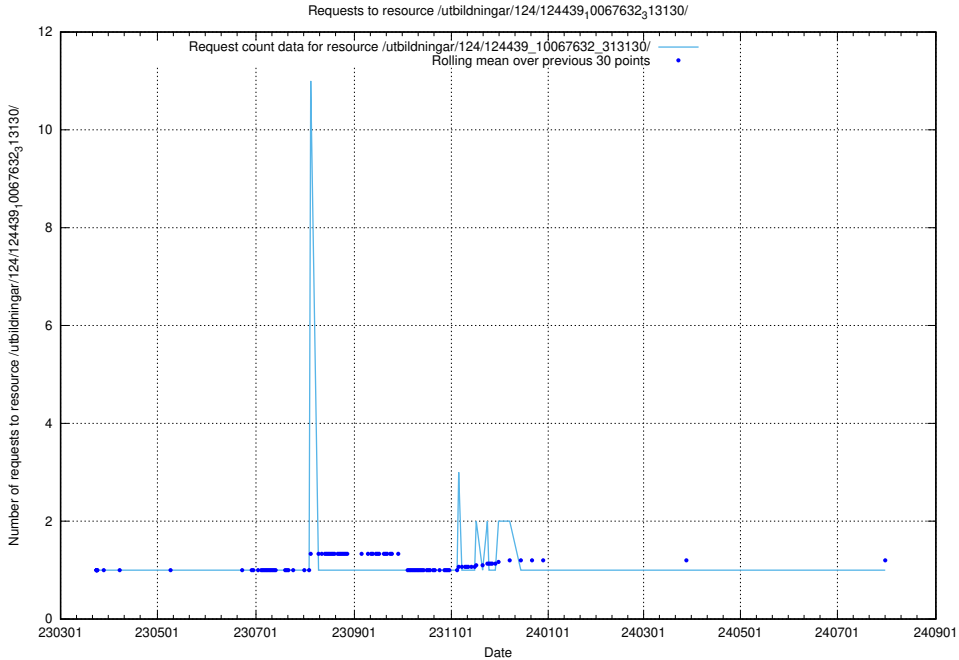

5.4370 Usage of /utbildningar/124/124439_10067632_313130/

Here, we count the number of requests to resource /utbildningar/124/124439_10067632_313130/.