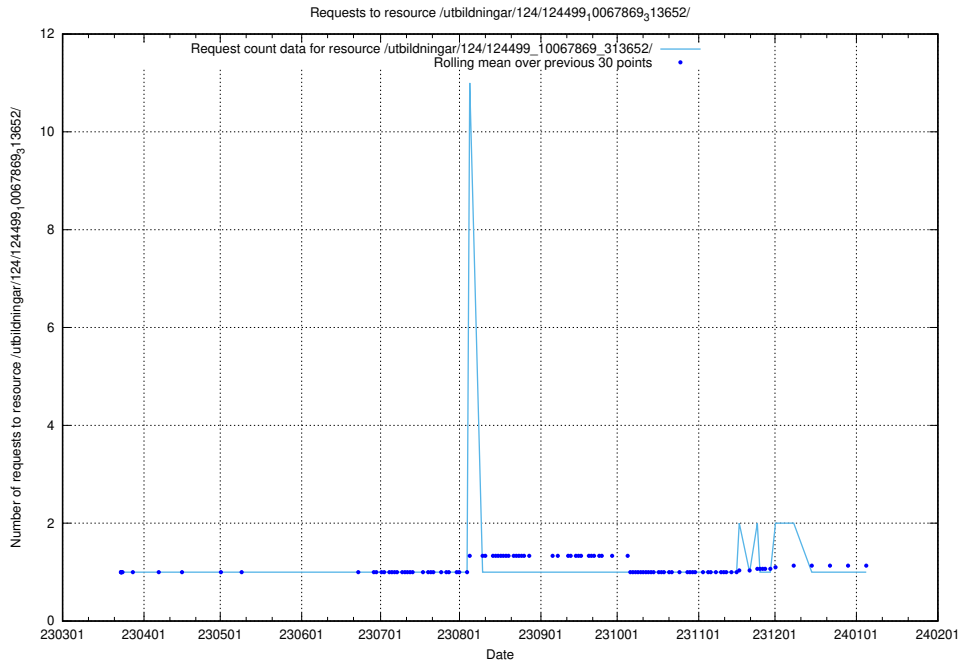

5.3081 Usage of /utbildningar/124/124499_10067869_313652/

Here, we count the number of requests to resource /utbildningar/124/124499_10067869_313652/.