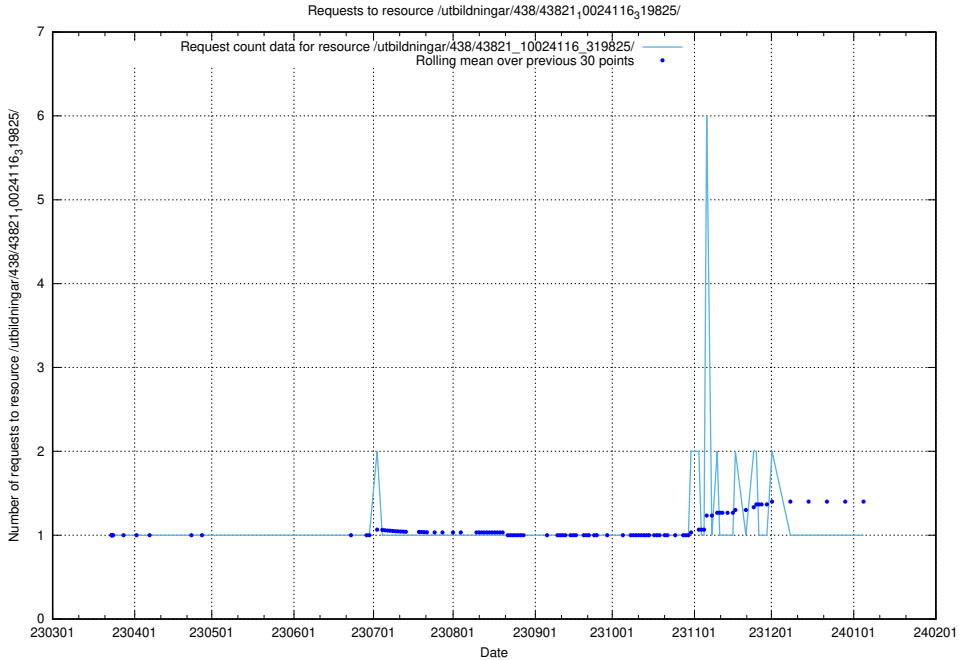

5.7046 Usage of /utbildningar/438/43821_10024116_319825/

Here, we count the number of requests to resource /utbildningar/438/43821_10024116_319825/.