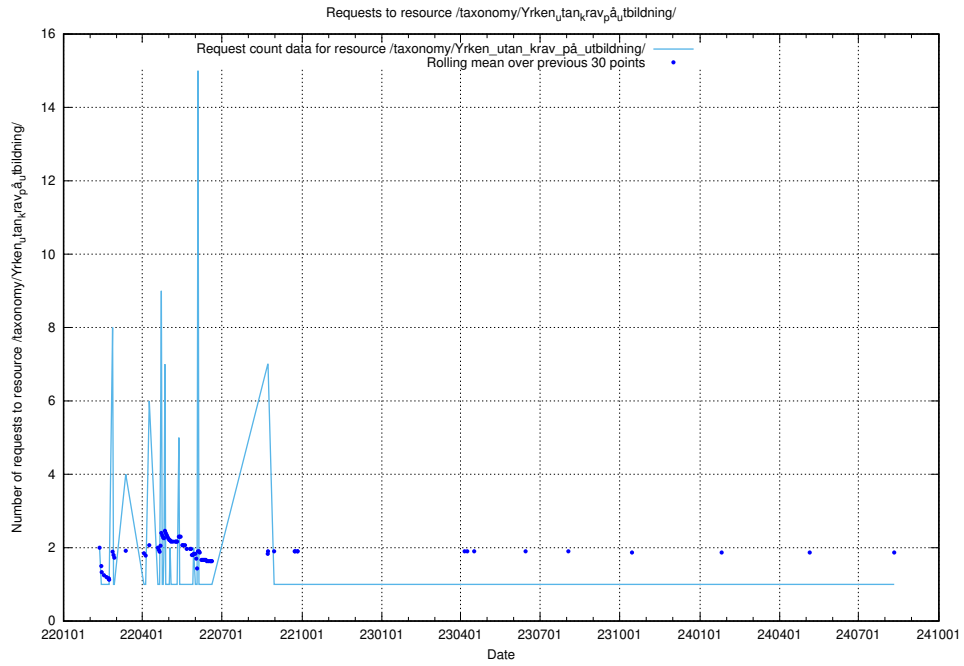

Here, we count the number of requests to resource /utbildningar/124/124518_10065860_321030/.

5.2115 Usage of /taxonomy/Yrken_utan_krav_på_utbildning/

Here, we count the number of requests to resource /taxonomy/Yrken_utan_krav_på_utbildning/.