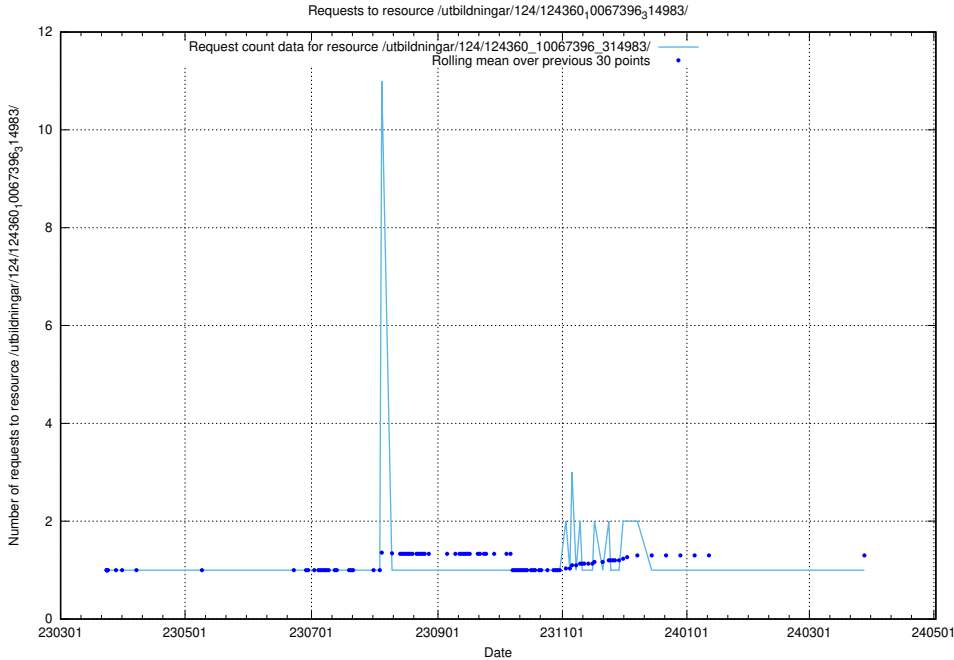

5.4490 Usage of /utbildningar/124/124360_10067396_314983/

Here, we count the number of requests to resource /utbildningar/124/124360_10067396_314983/.