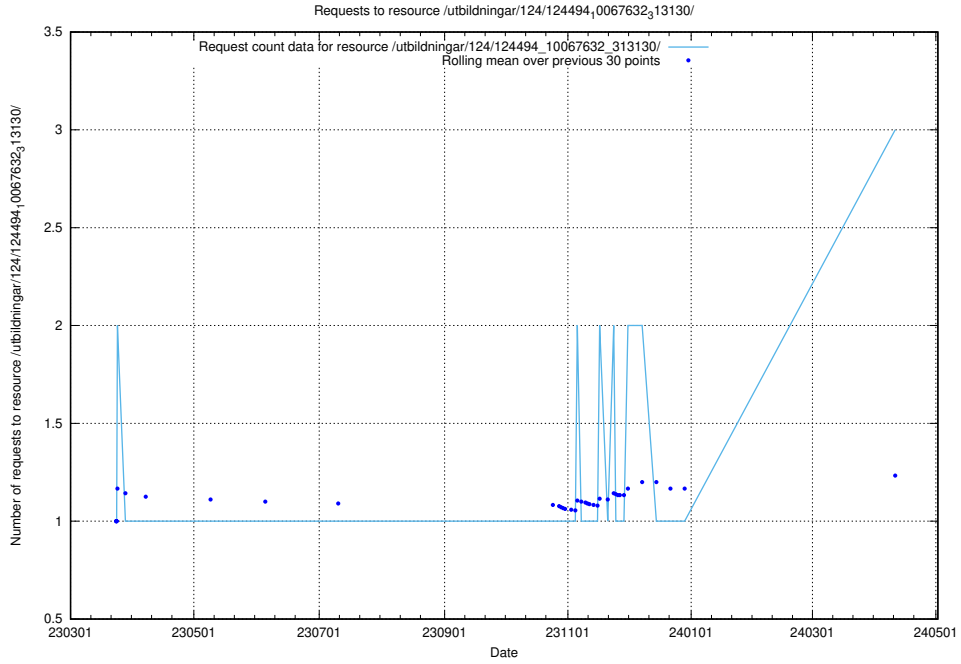

5.401 Usage of /utbildningar/124/124494_10067632_313130/

Here, we count the number of requests to resource /utbildningar/124/124494_10067632_313130/.