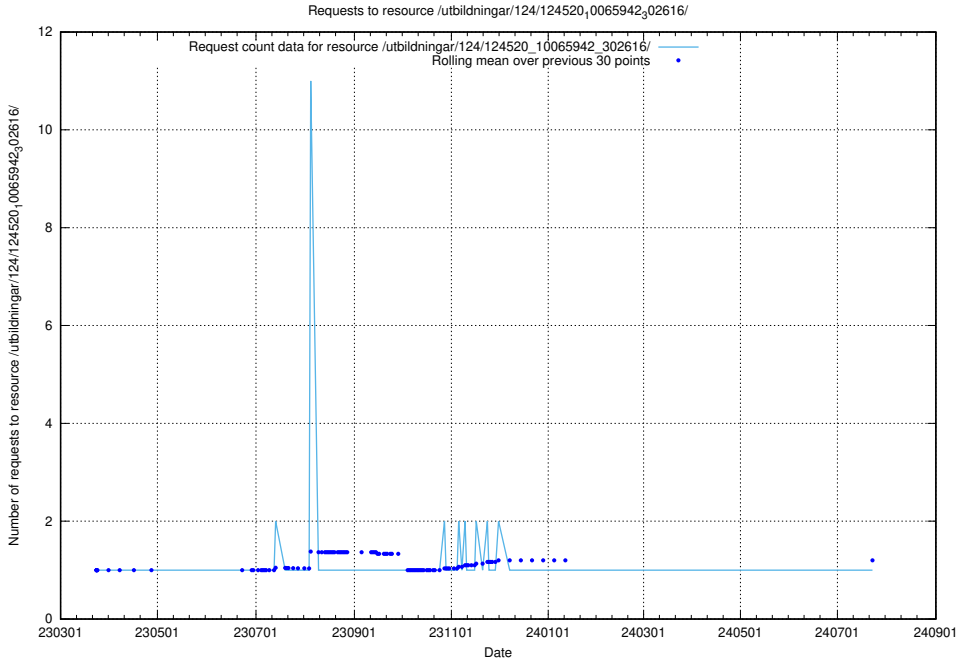

5.1668 Usage of /utbildningar/124/124520_10065942_302616/

Here, we count the number of requests to resource /utbildningar/124/124520_10065942_302616/.