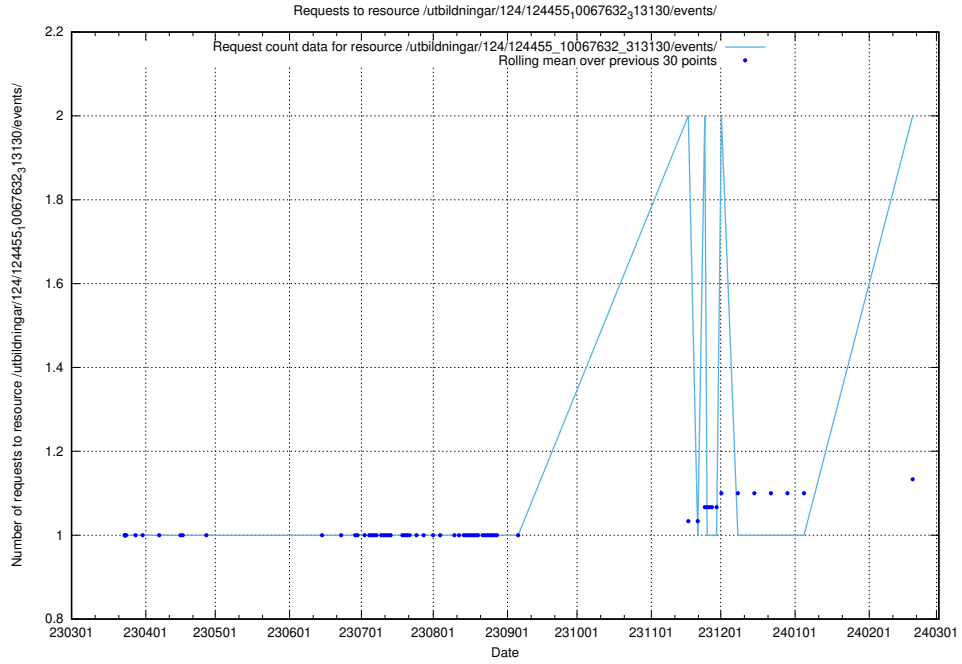

5.740 Usage of /utbildningar/utb_emil/124/124862_10069368_318273/events/

Here, we count the number of requests to resource /utbildningar/utb_emil/124/124862_10069368_318273/events/

5.741 Usage of /utbildningar/124/124455_10067632_313130/