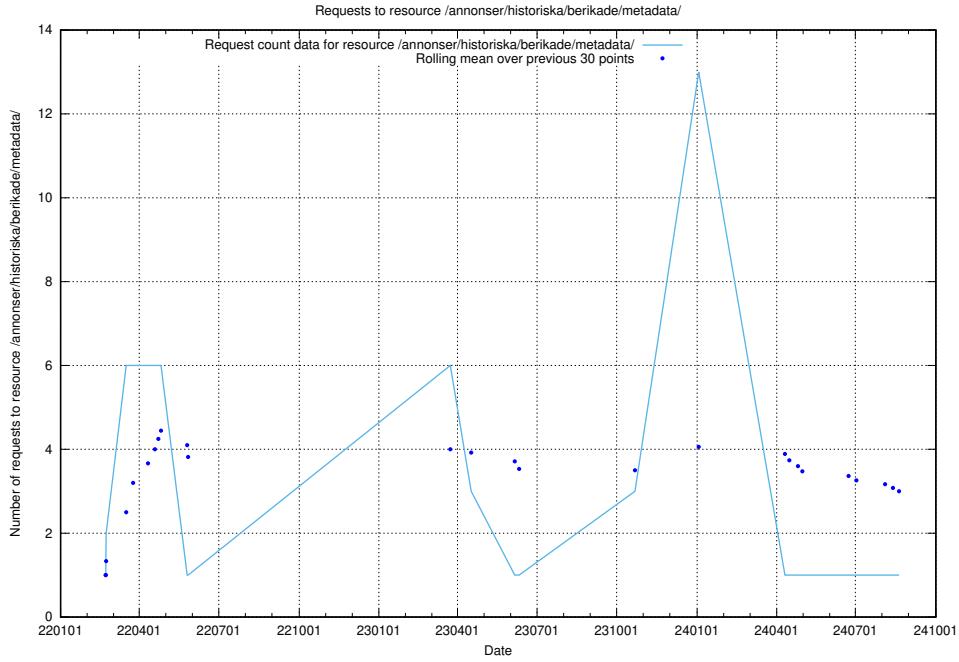

5.1618 Usage of /annonser/historiska/berikade/metadata/

Here, we count the number of requests to resource /annonser/historiska/berikade/metadata/.