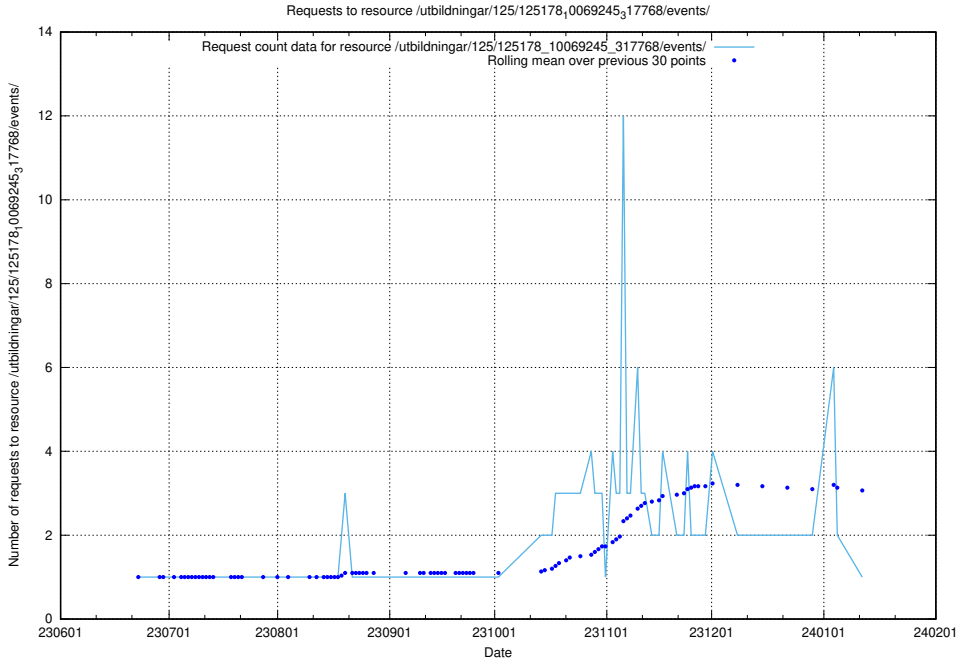

5.6394 Usage of /utbildningar/125/125178_10069245_317768/events/

Here, we count the number of requests to resource /utbildningar/125/125178_10069245_317768/events/