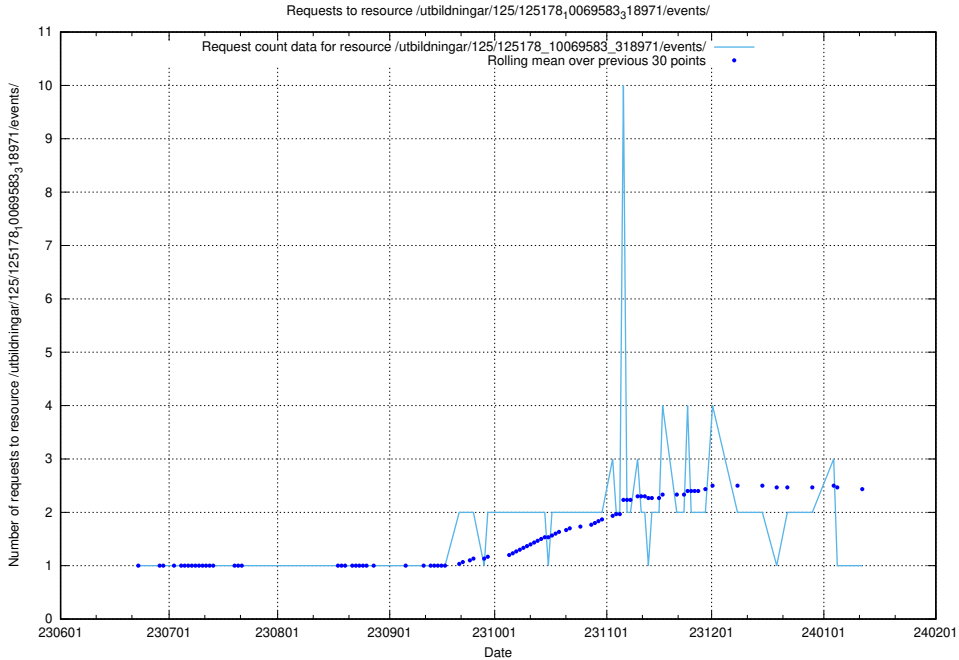

5.6390 Usage of /utbildningar/125/125178_10069583_318971/events/

Here, we count the number of requests to resource /utbildningar/125/125178_10069583_318971/events/