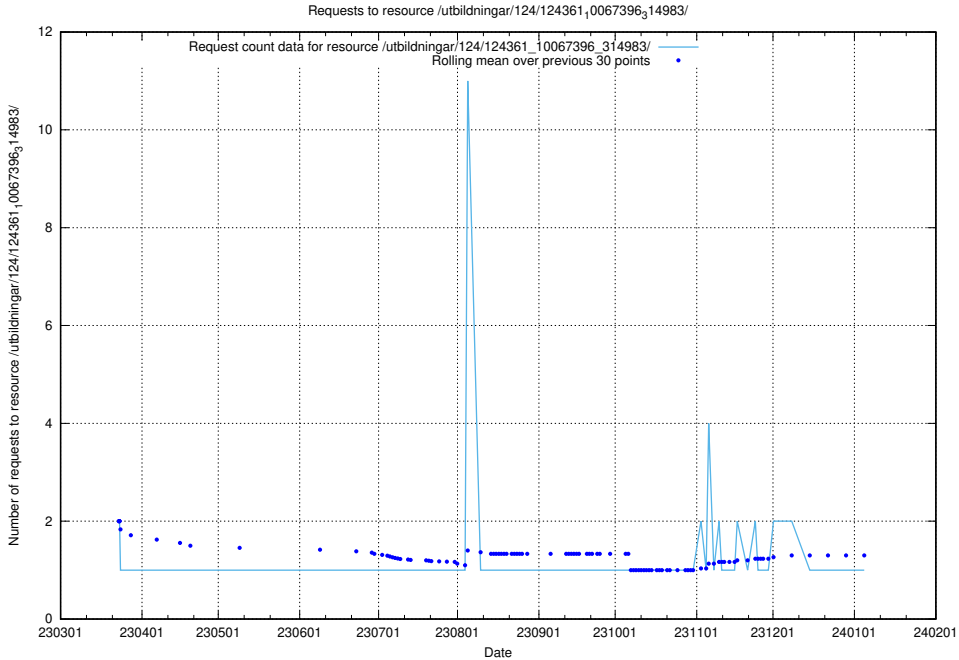

5.7011 Usage of /utbildningar/124/124361_10067396_314983/

Here, we count the number of requests to resource /utbildningar/124/124361_10067396_314983/.