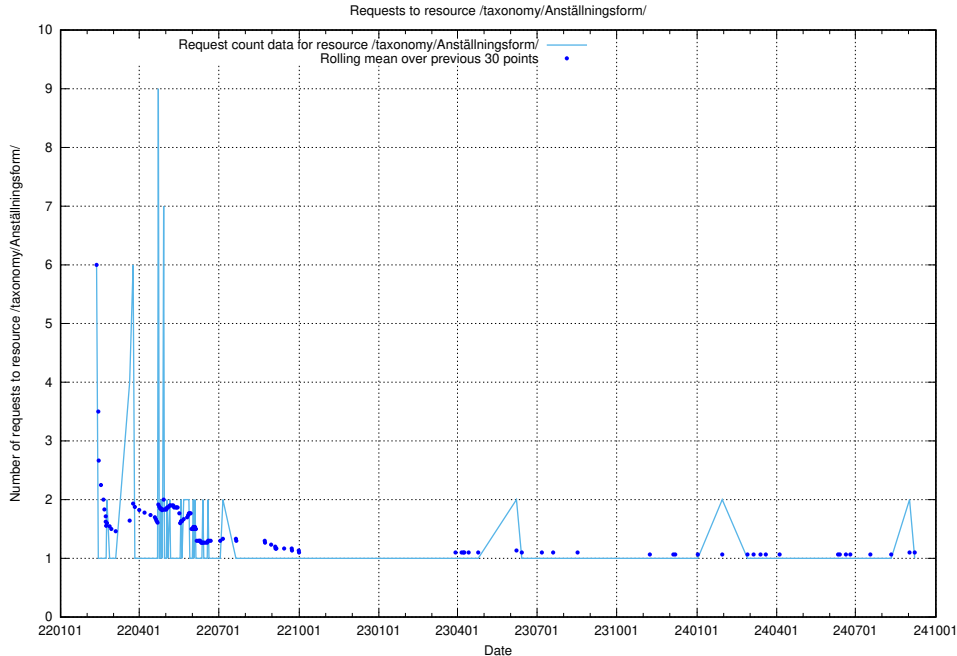

Here, we count the number of requests to resource /utbildningar/124/124519_10065866_297866/.

5.2007 Usage of /taxonomy/Anställningsform/

Here, we count the number of requests to resource /taxonomy/Anställningsform/.