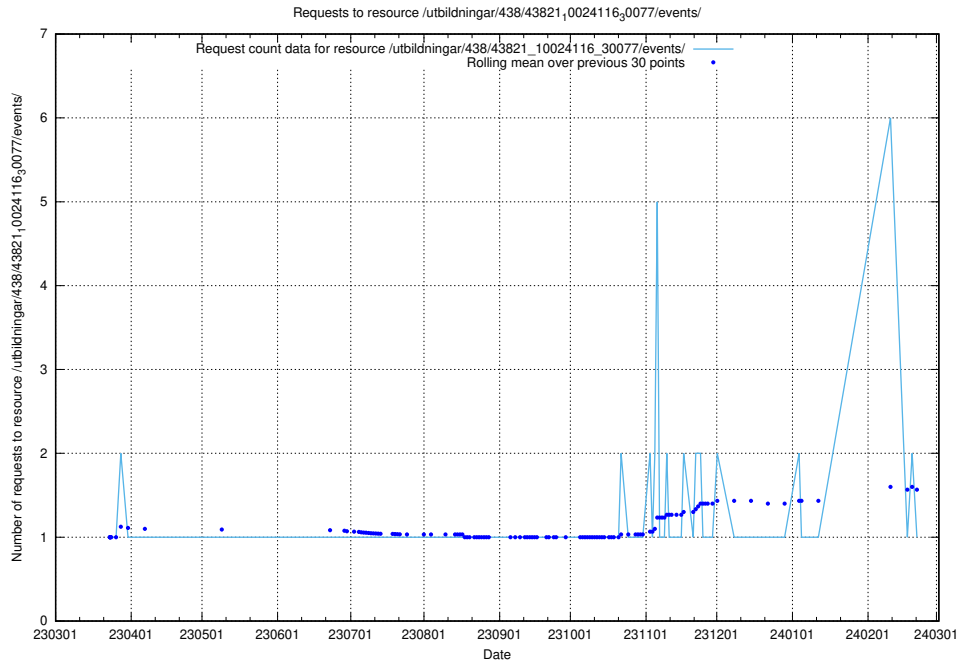

5.7047 Usage of /utbildningar/438/43821_10024116_30077/events/

Here, we count the number of requests to resource /utbildningar/438/43821_10024116_30077/events/.

5.7048 Usage of /utbildningar/438/43821_10024116_30077/