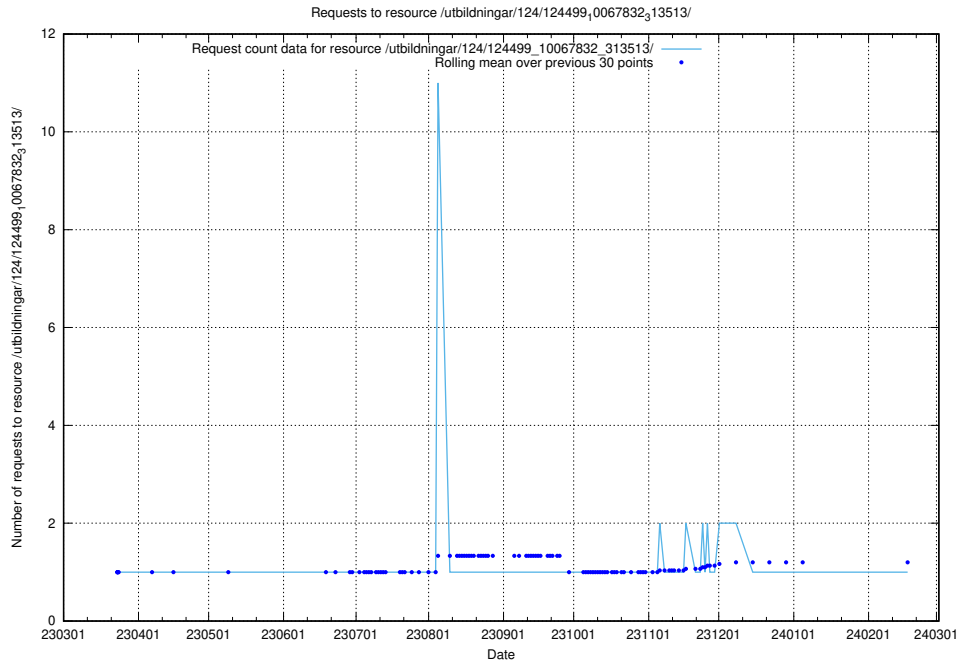

5.3145 Usage of /utbildningar/124/124499_10067832_313513/

Here, we count the number of requests to resource /utbildningar/124/124499_10067832_313513/.