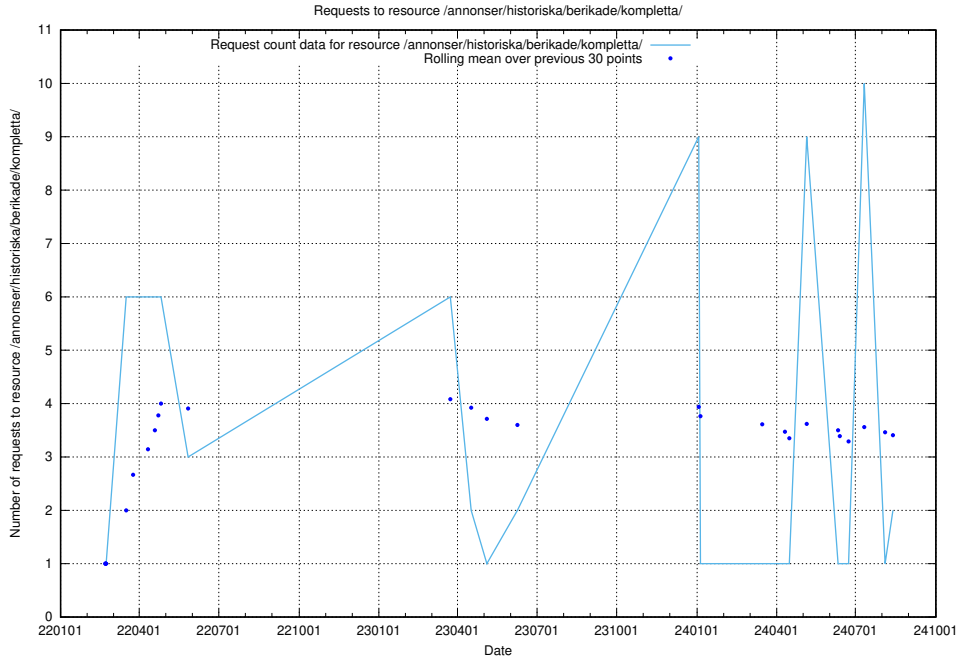

5.600 Usage of /annonser/historiska/berikade/kompletta/

Here, we count the number of requests to resource /annonser/historiska/berikade/kompletta/.

5.601 Usage of /utbildningar/utb_emil/127/127634_10074606_338089/events/