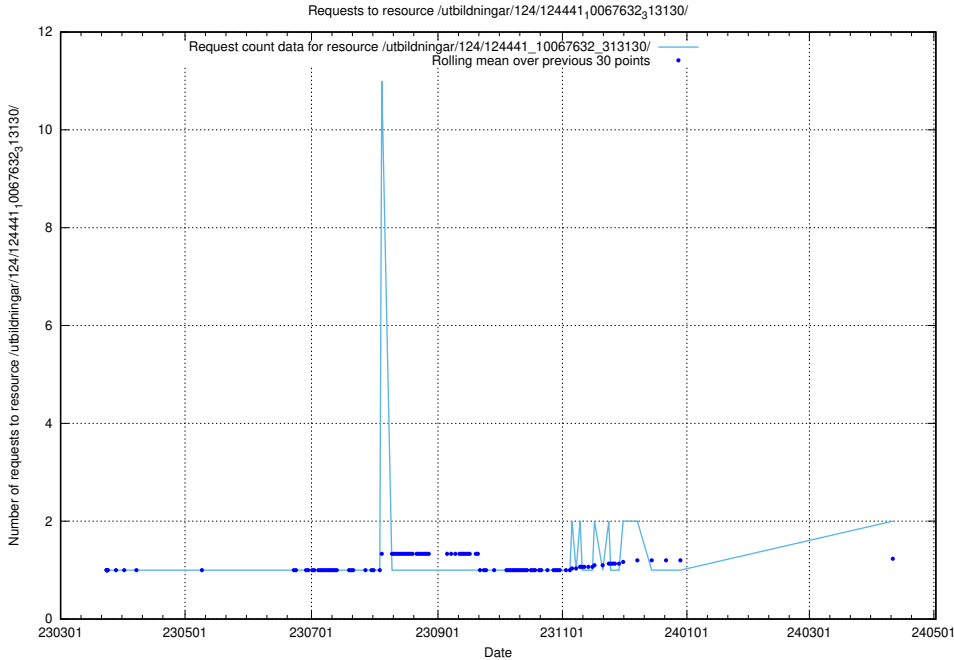

5.744 Usage of /utbildningar/124/124441_10067632_313130/

Here, we count the number of requests to resource /utbildningar/124/124441_10067632_313130/.