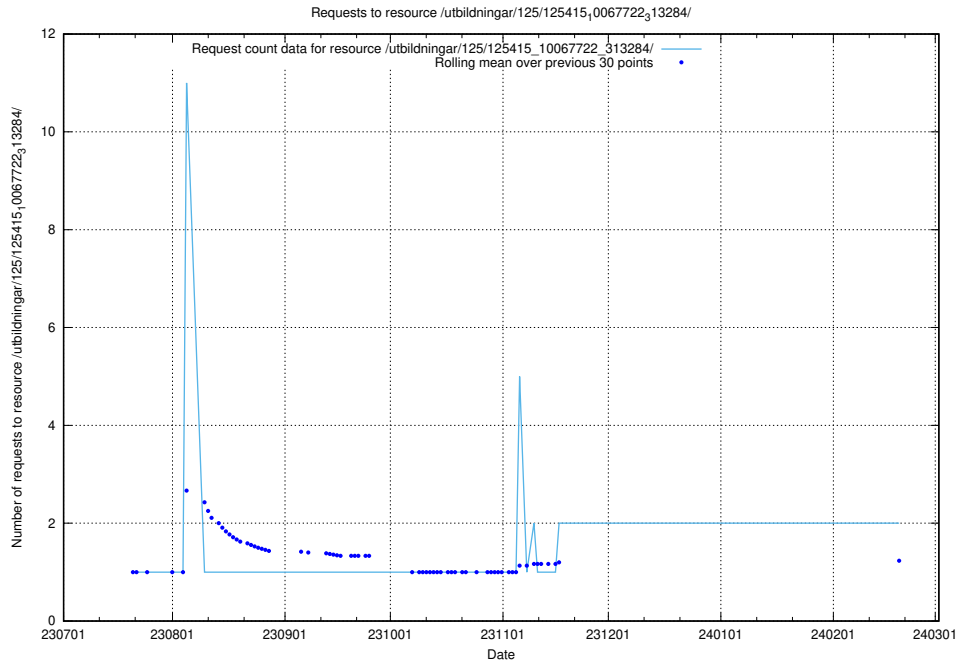

5.873 Usage of /utbildningar/125/125415_10067722_313284/

Here, we count the number of requests to resource /utbildningar/125/125415_10067722_313284/.