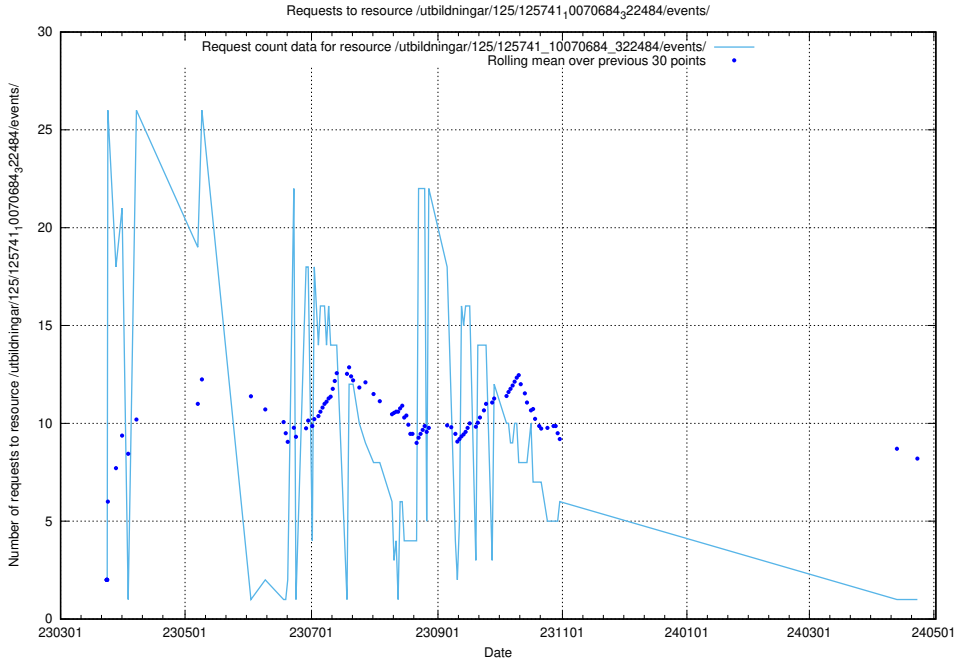

5.6982 Usage of /utbildningar/125/125741_10070684_322484/events/

Here, we count the number of requests to resource /utbildningar/125/125741_10070684_322484/events/