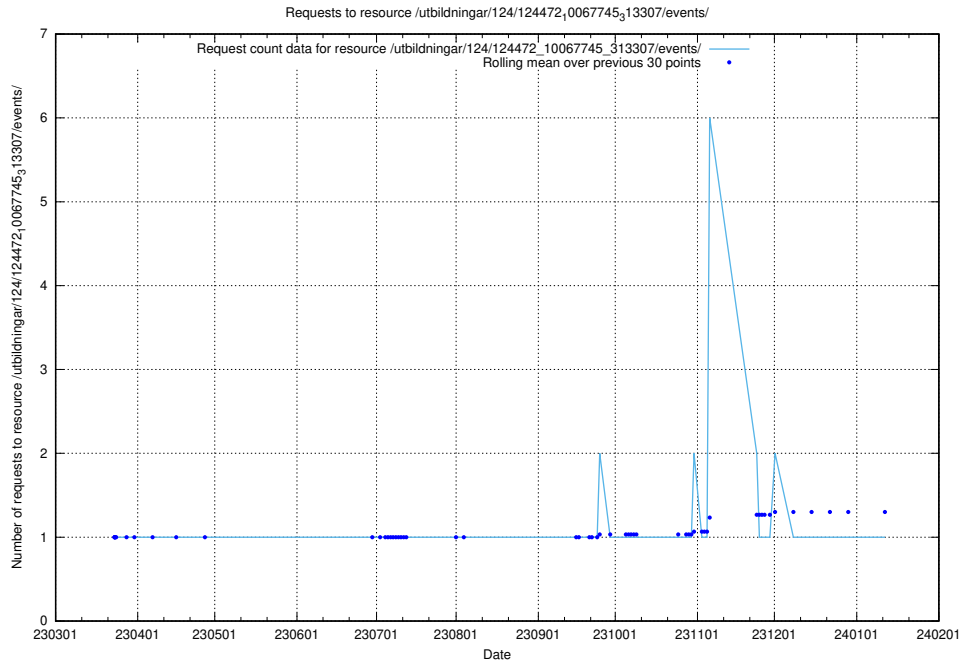

5.3710 Usage of /utbildningar/124/124472_10067745_313307/events/

Here, we count the number of requests to resource /utbildningar/124/124472_10067745_313307/events/

5.3711 Usage of /utbildningar/utb_emil/127/127056_10074087_337147/