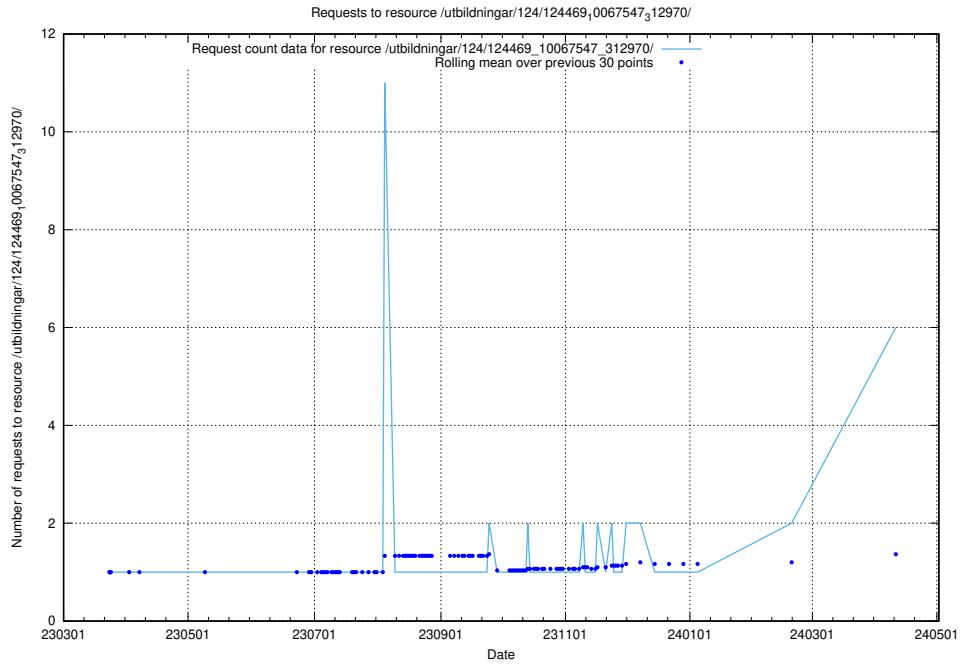

5.65 Usage of /utbildningar/124/124469_10067547_312970/

Here, we count the number of requests to resource /utbildningar/124/124469_10067547_312970/.