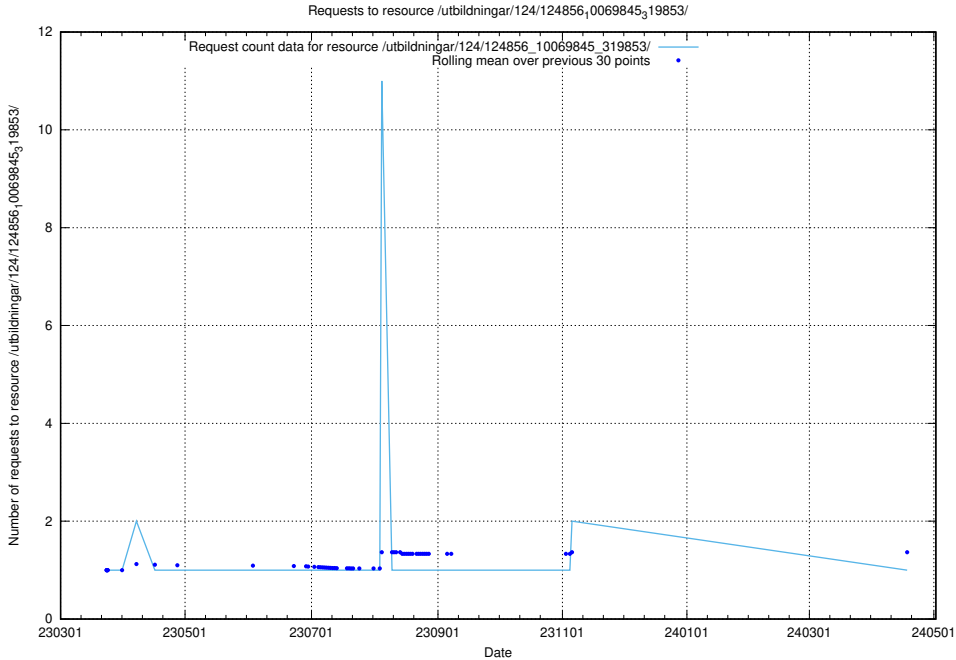

5.1241 Usage of /utbildningar/124/124856_10069845_319853/

Here, we count the number of requests to resource /utbildningar/124/124856_10069845_319853/.