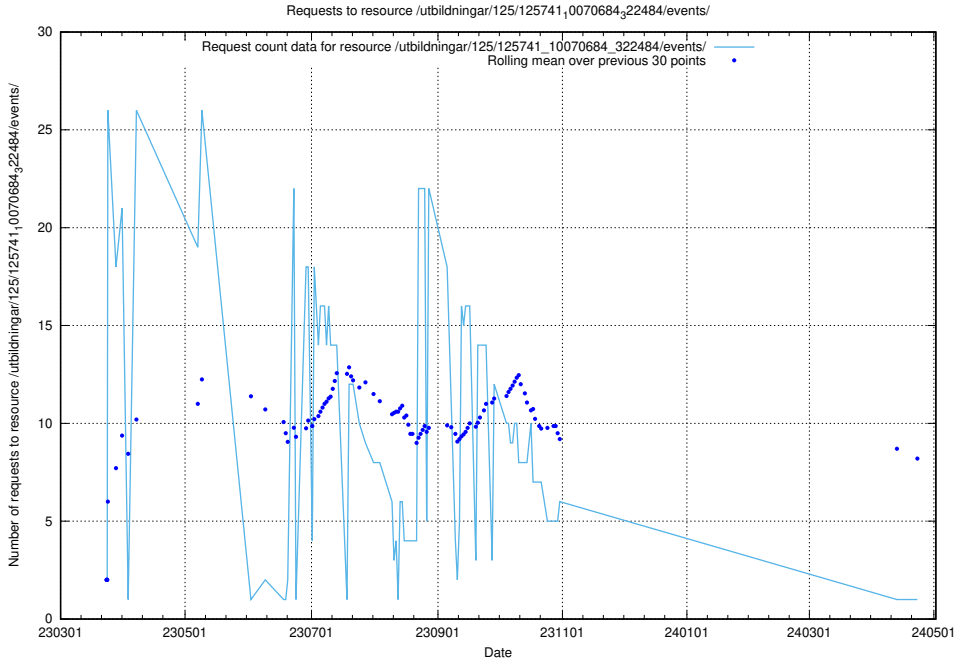

5.6976 Usage of /utbildningar/125/125741_10070684_322484/events/

Here, we count the number of requests to resource /utbildningar/125/125741_10070684_322484/events/