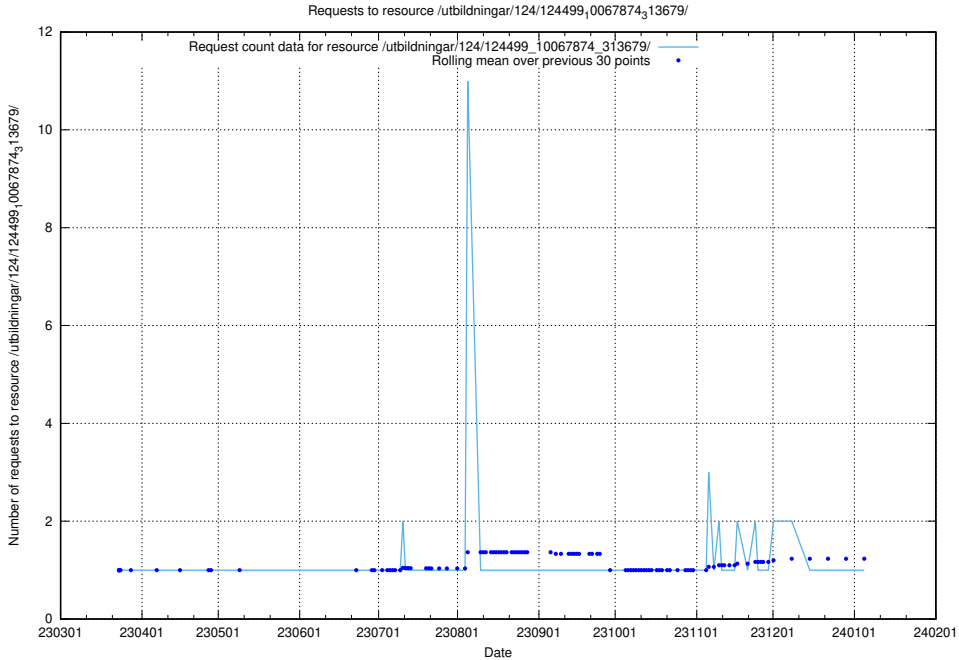

5.3050 Usage of /utbildningar/124/124499_10067874_313679/

Here, we count the number of requests to resource /utbildningar/124/124499_10067874_313679/.