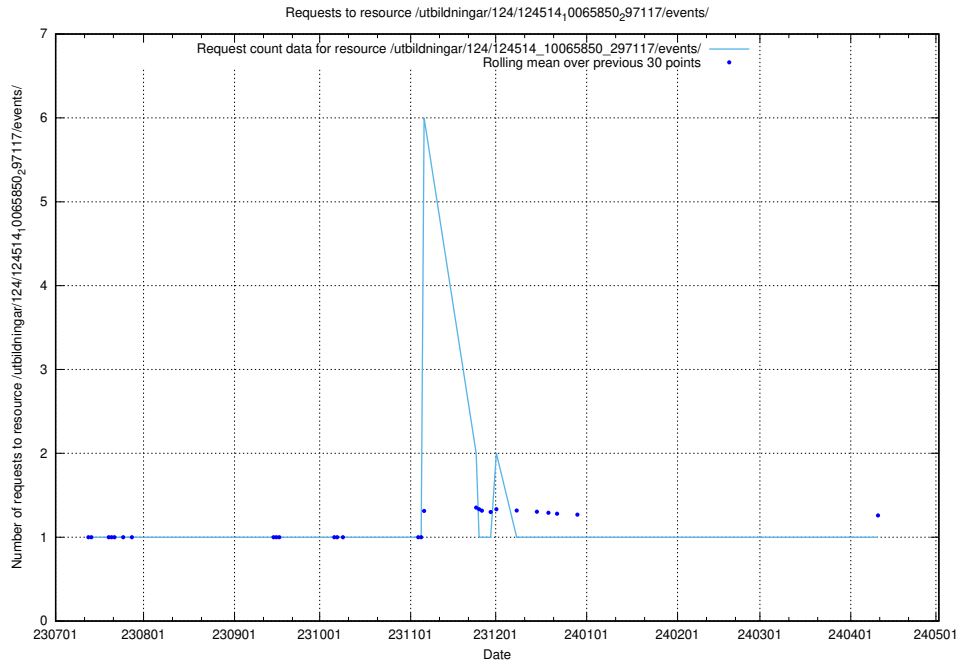

### 5.5820 Usage of /utbildningar/124/124514\_10065850\_297117/events/

Here, we count the number of requests to resource /utbildningar/124/124514\_10065850\_297117/events/