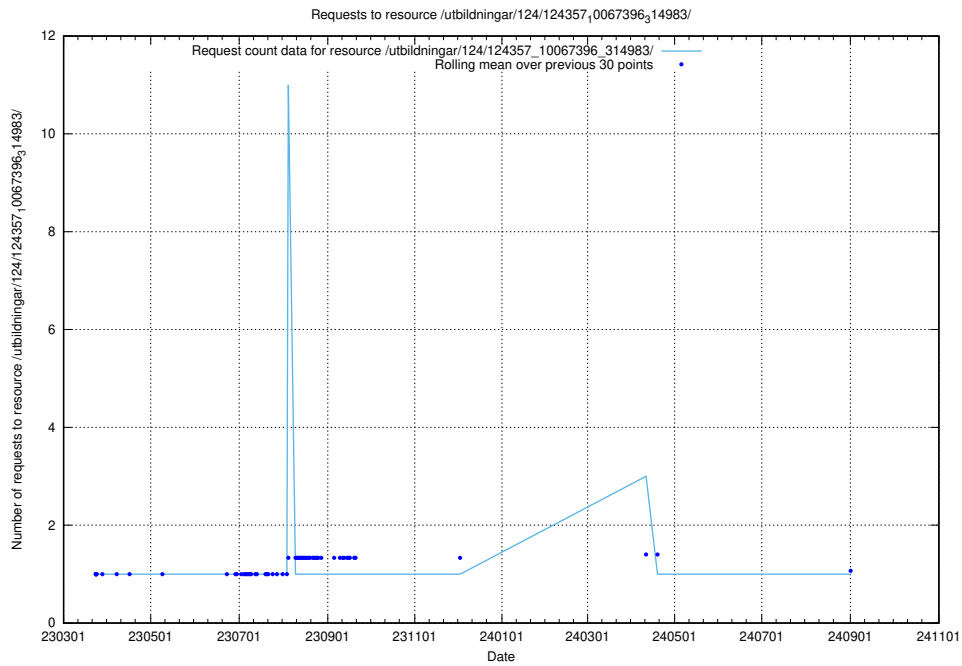

5.4548 Usage of /utbildningar/124/124357_10067396_314983/

Here, we count the number of requests to resource /utbildningar/124/124357_10067396_314983/.