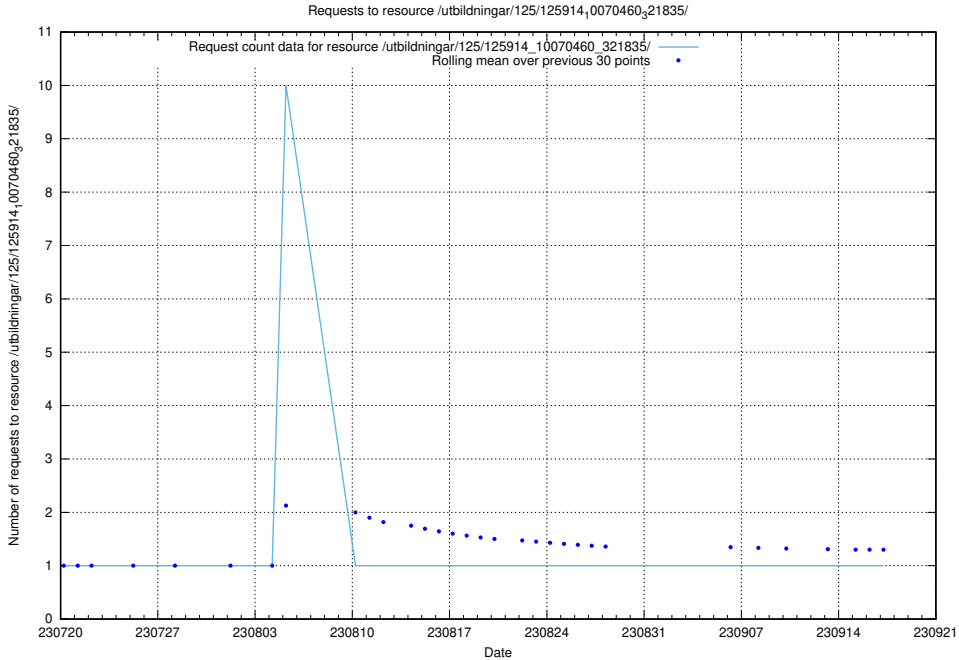

5.5698 Usage of /utbildningar/125/125914_10070460_321835/

Here, we count the number of requests to resource /utbildningar/125/125914_10070460_321835/.