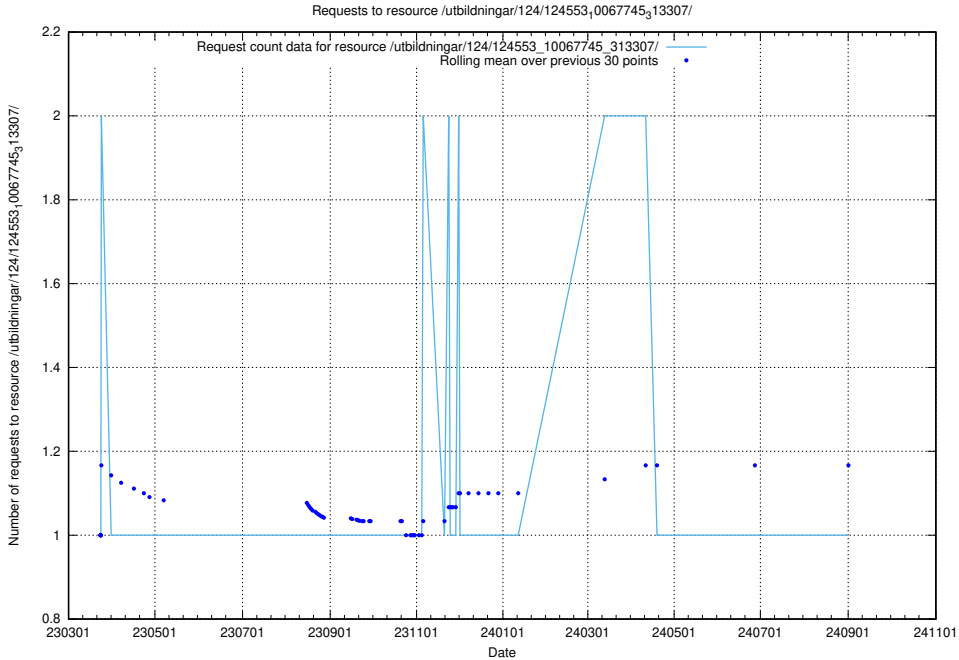

### 5.1338 Usage of /utbildningar/utb\_emil/124/124474\_10067709\_313266/events/

Here, we count the number of requests to resource /utbildningar/utb\_emil/124/124474\_10067709\_313266/events/