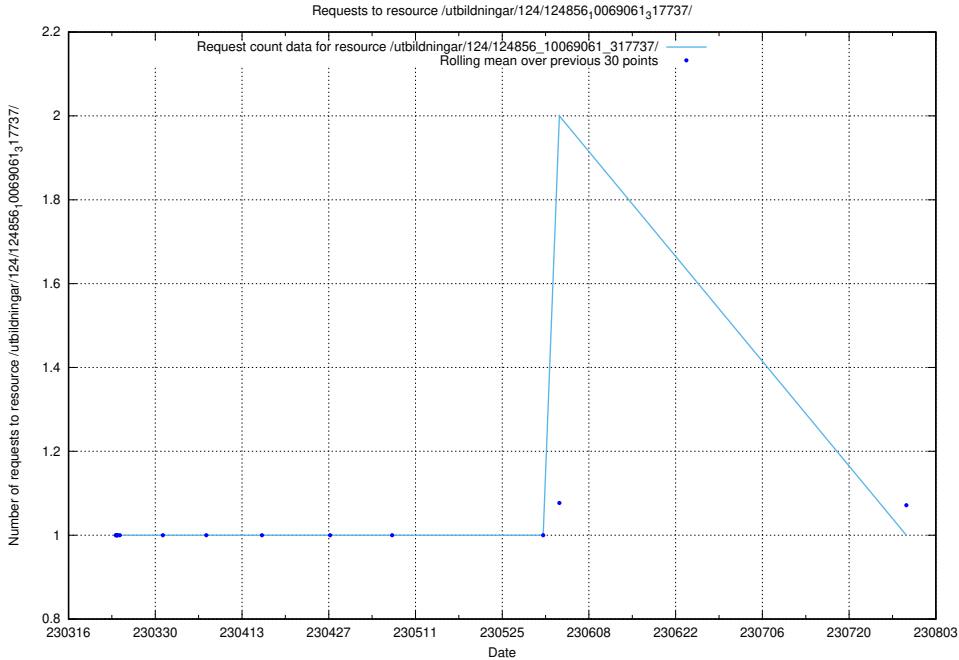

5.1251 Usage of /utbildningar/124/124856_10069061_317737/

Here, we count the number of requests to resource /utbildningar/124/124856_10069061_317737/.