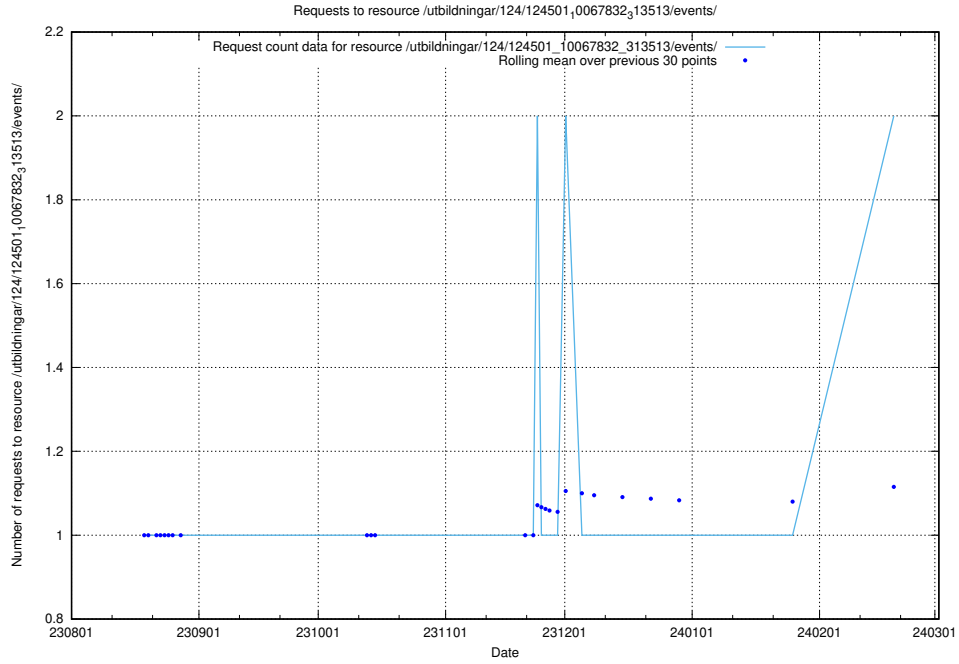

5.834 Usage of /utbildningar/124/124501_10067832_313513/events/

Here, we count the number of requests to resource /utbildningar/124/124501_10067832_313513/events/