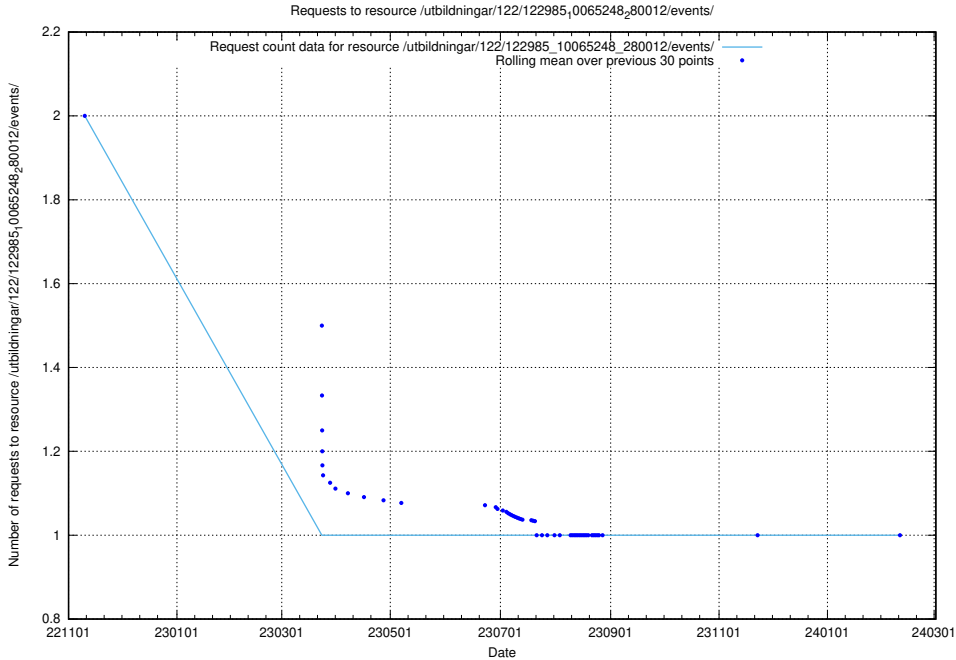

### 5.6972 Usage of /utbildningar/122/122985\_10065248\_280012/events/

Here, we count the number of requests to resource /utbildningar/122/122985\_10065248\_280012/events/