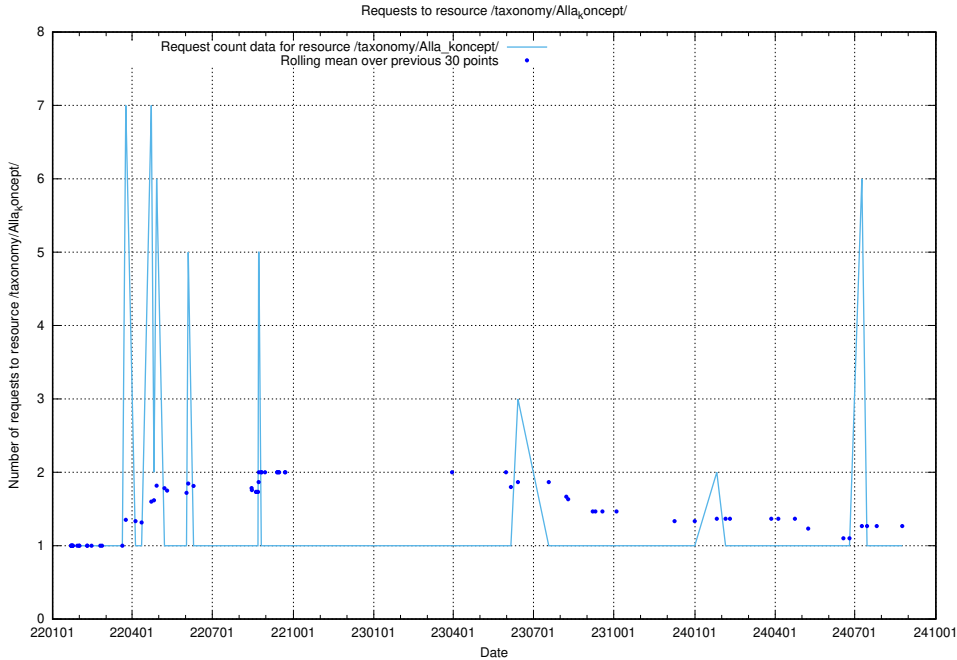

5.6467 Usage of /taxonomy/Alla_koncept/

Here, we count the number of requests to resource /taxonomy/Alla_koncept/.