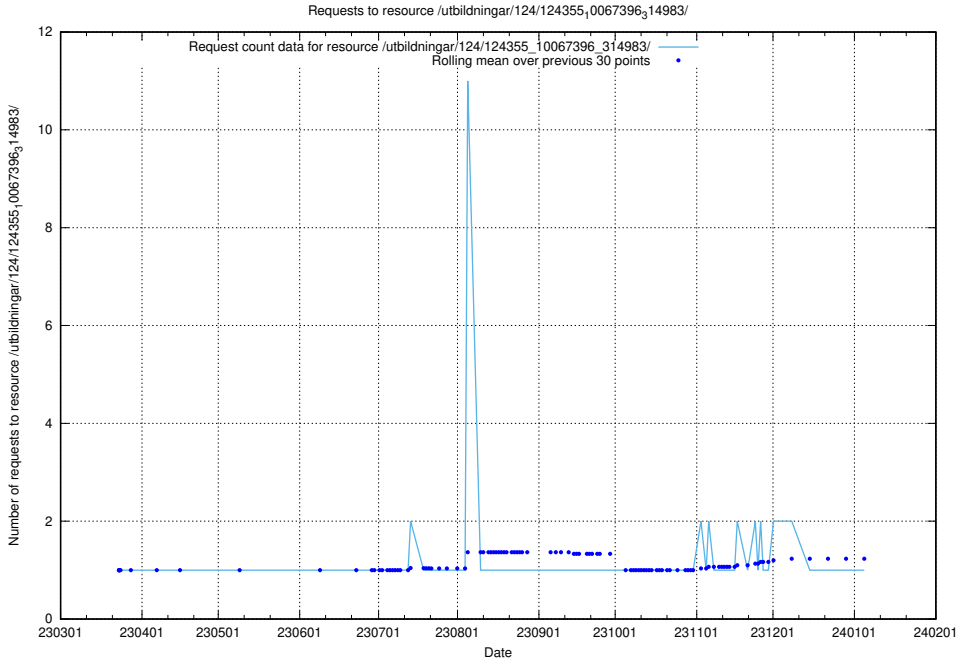

### 5.4590 Usage of /utbildningar/124/124355\_10067396\_314983/

Here, we count the number of requests to resource /utbildningar/124/124355\_10067396\_314983/.