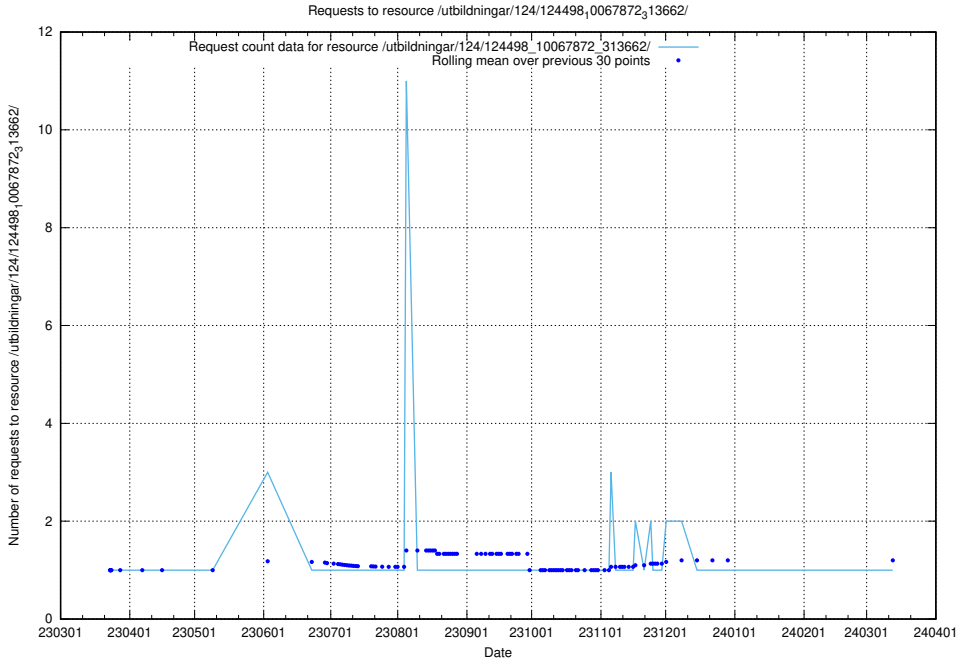

5.3348 Usage of /utbildningar/124/124498_10067872_313662/

Here, we count the number of requests to resource /utbildningar/124/124498_10067872_313662/.