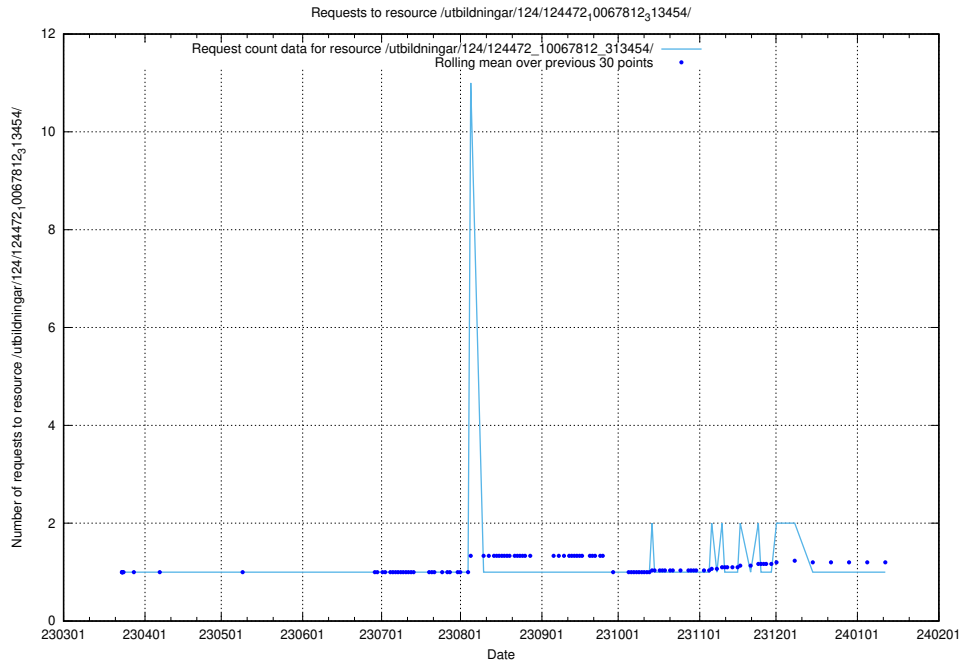

5.3698 Usage of /utbildningar/124/124472_10067812_313454/

Here, we count the number of requests to resource /utbildningar/124/124472_10067812_313454/.