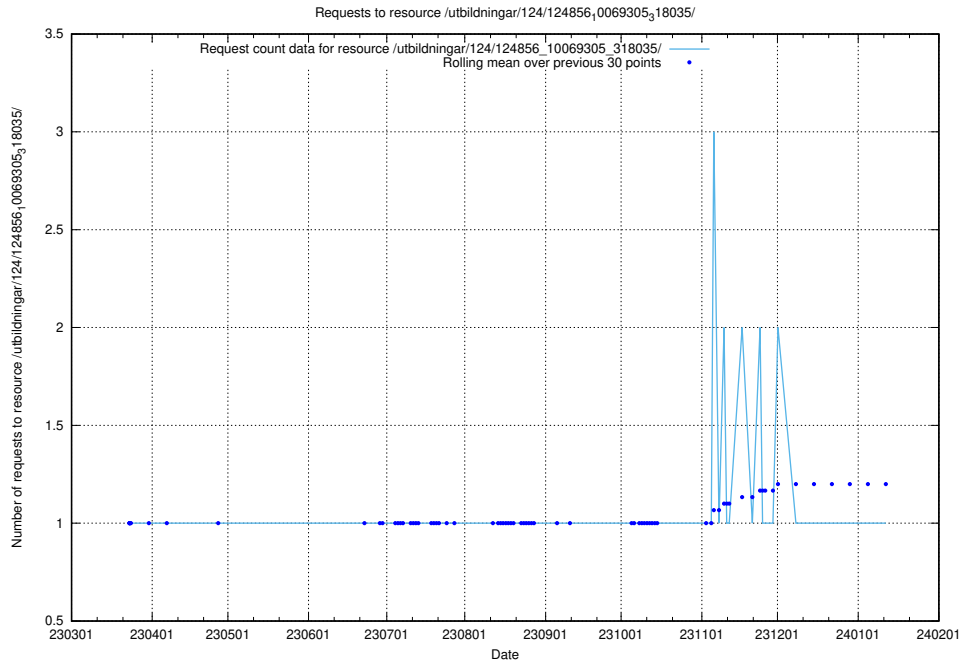

5.1248 Usage of /utbildningar/124/124856_10069305_318035/

Here, we count the number of requests to resource /utbildningar/124/124856_10069305_318035/.