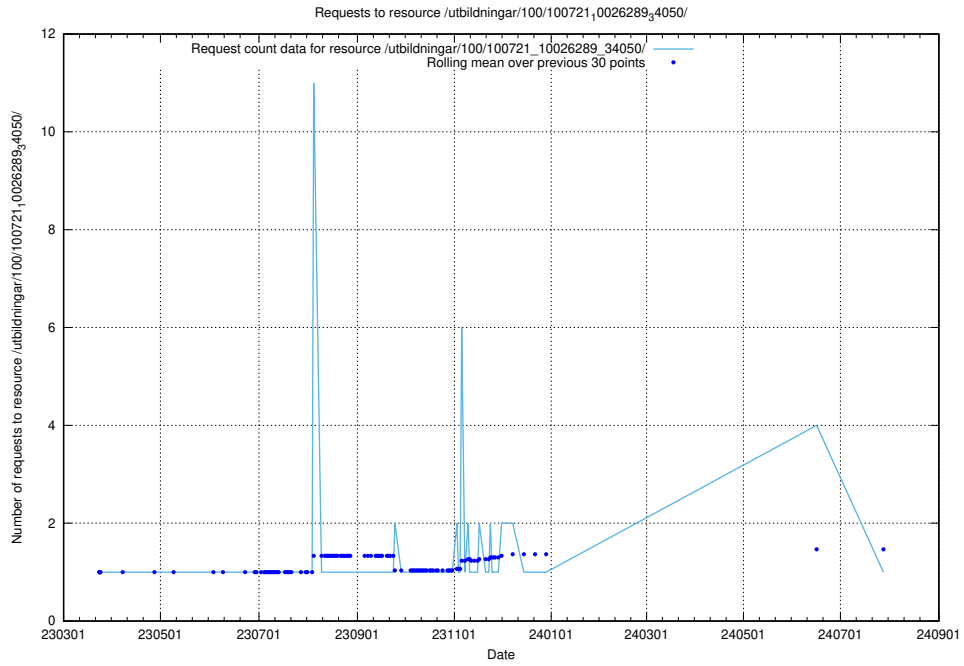

5.6359 Usage of /utbildningar/100/100721_10026289_34050/

Here, we count the number of requests to resource /utbildningar/100/100721_10026289_34050/.