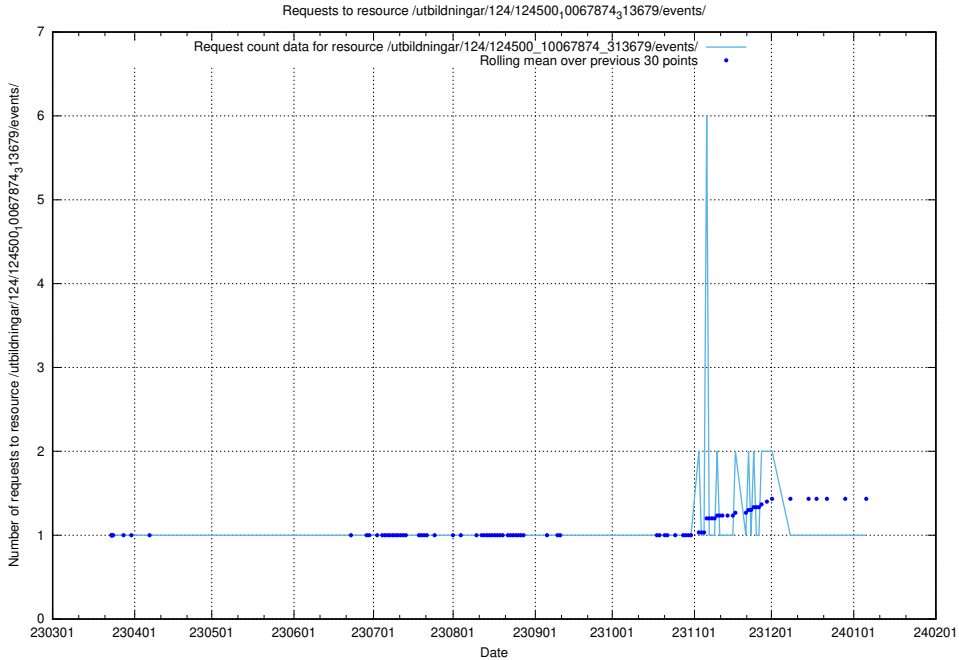

### 5.2977 Usage of /utbildningar/124/124500\_10067874\_313679/events/

Here, we count the number of requests to resource /utbildningar/124/124500\_10067874\_313679/events/