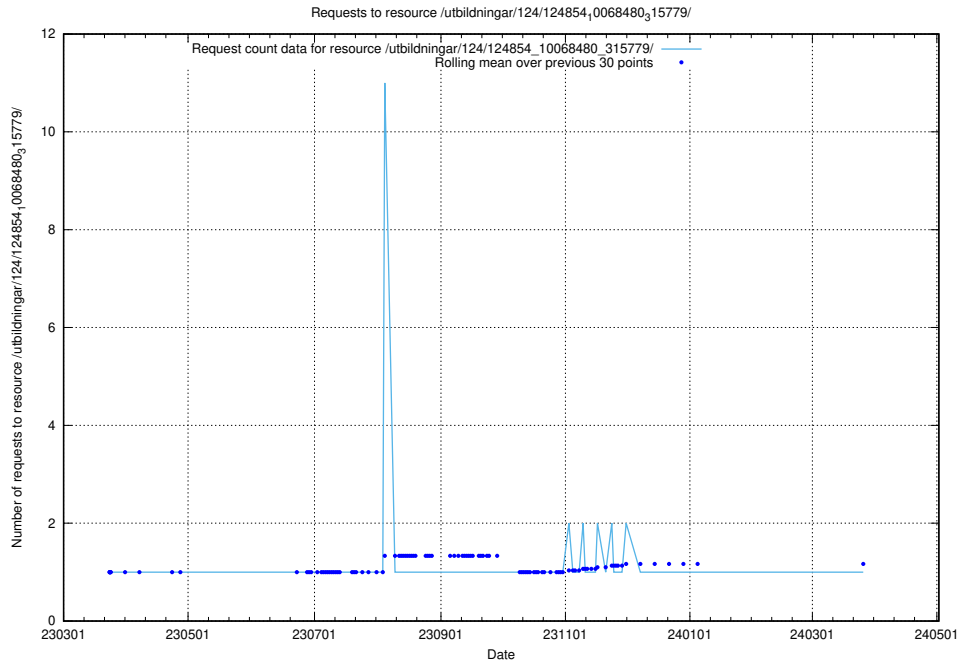

5.1307 Usage of /utbildningar/124/124854_10068480_315779/

Here, we count the number of requests to resource /utbildningar/124/124854_10068480_315779/.