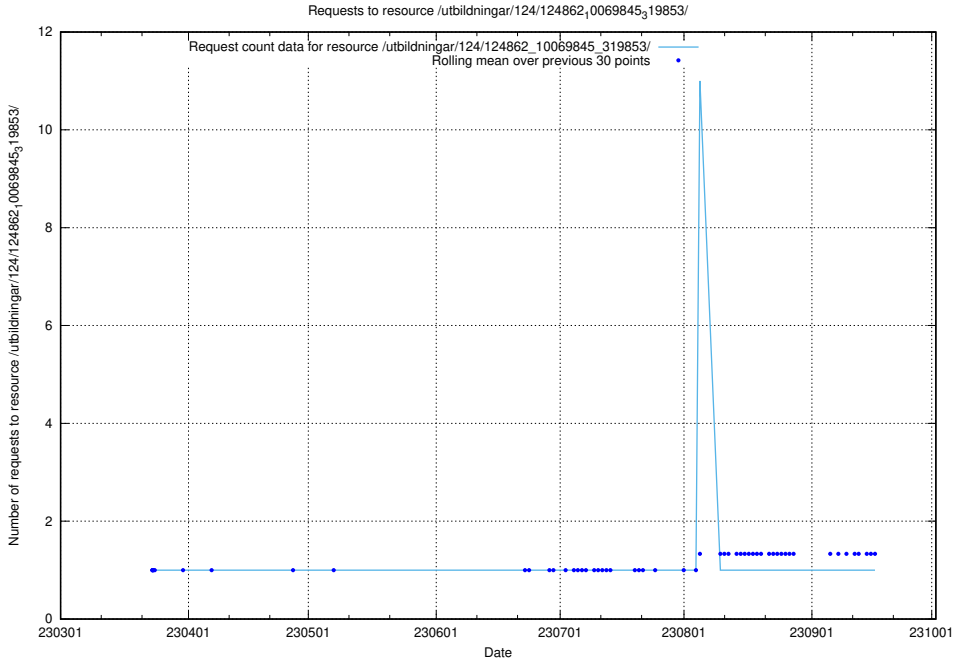

5.1224 Usage of /utbildningar/124/124862_10069845_319853/

Here, we count the number of requests to resource /utbildningar/124/124862_10069845_319853/.