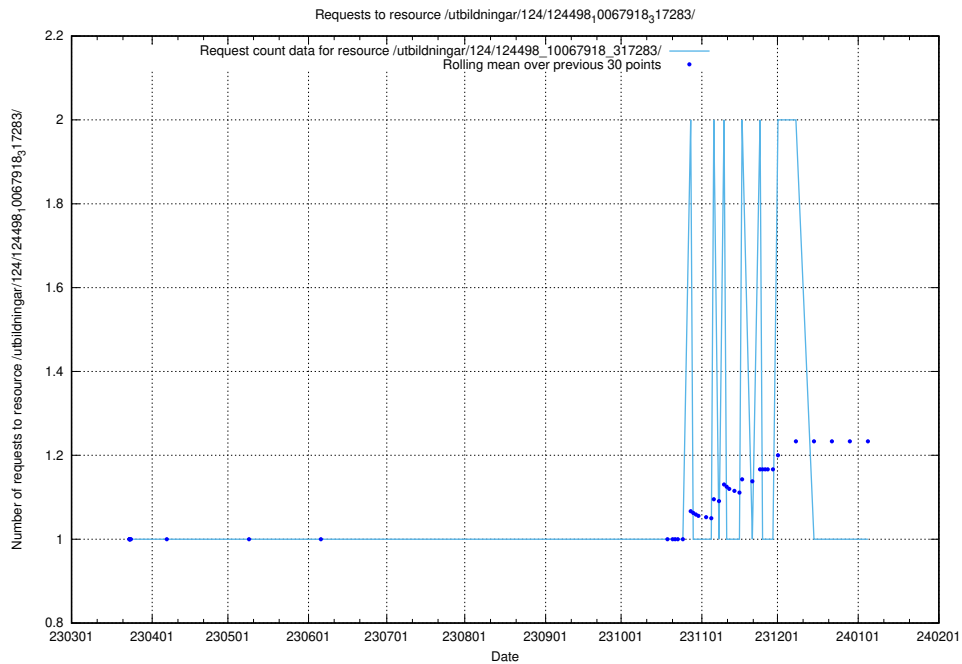

5.3302 Usage of /utbildningar/124/124498_10067918_317283/

Here, we count the number of requests to resource /utbildningar/124/124498_10067918_317283/.