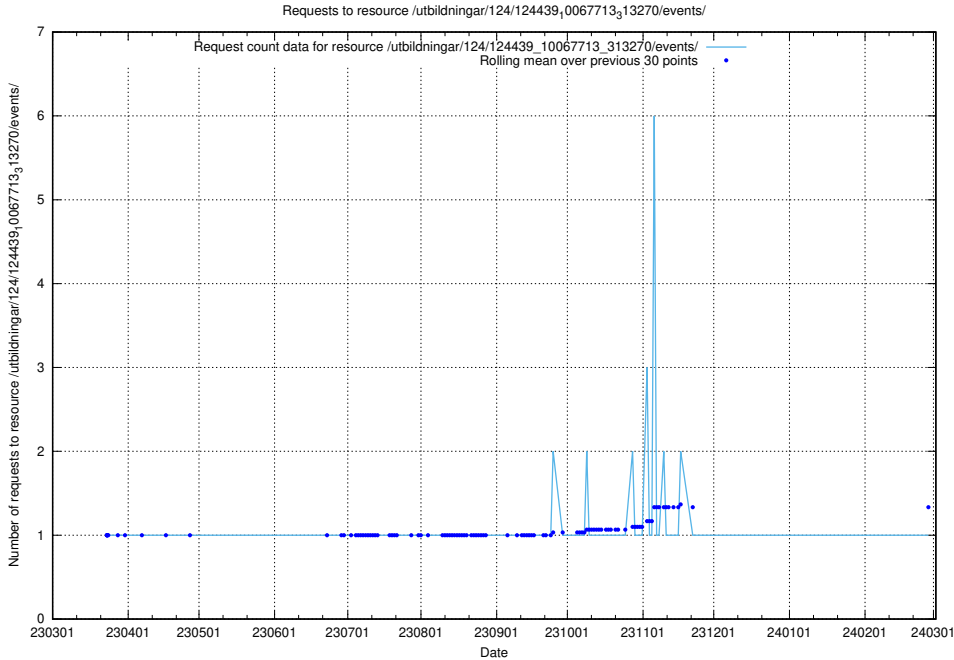

5.4277 Usage of /utbildningar/124/124439_10067713_313270/events/

Here, we count the number of requests to resource /utbildningar/124/124439_10067713_313270/events/