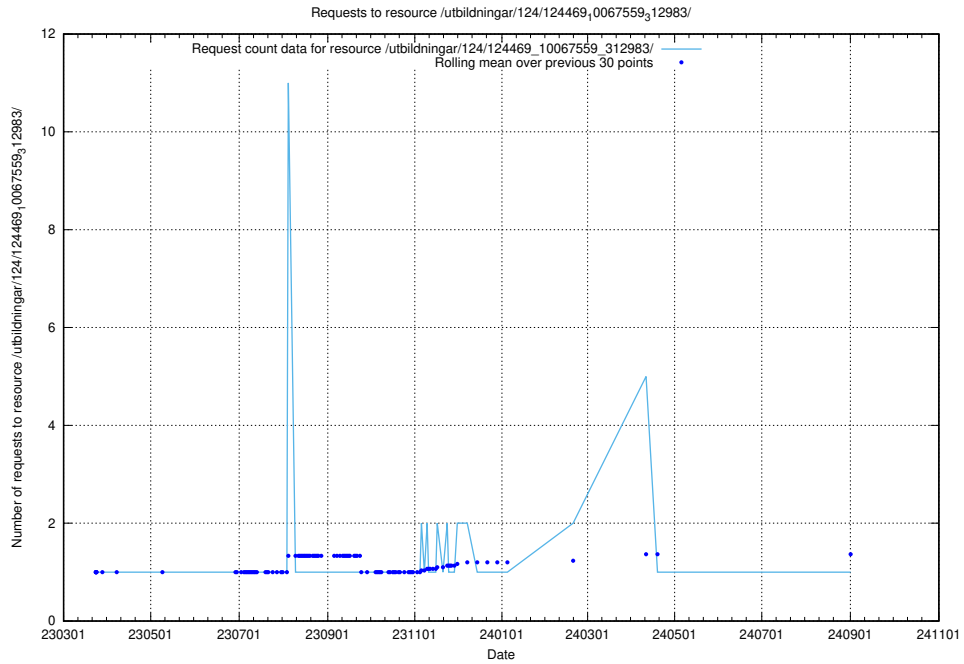

5.4016 Usage of /utbildningar/124/124469_10067559_312983/

Here, we count the number of requests to resource /utbildningar/124/124469_10067559_312983/.