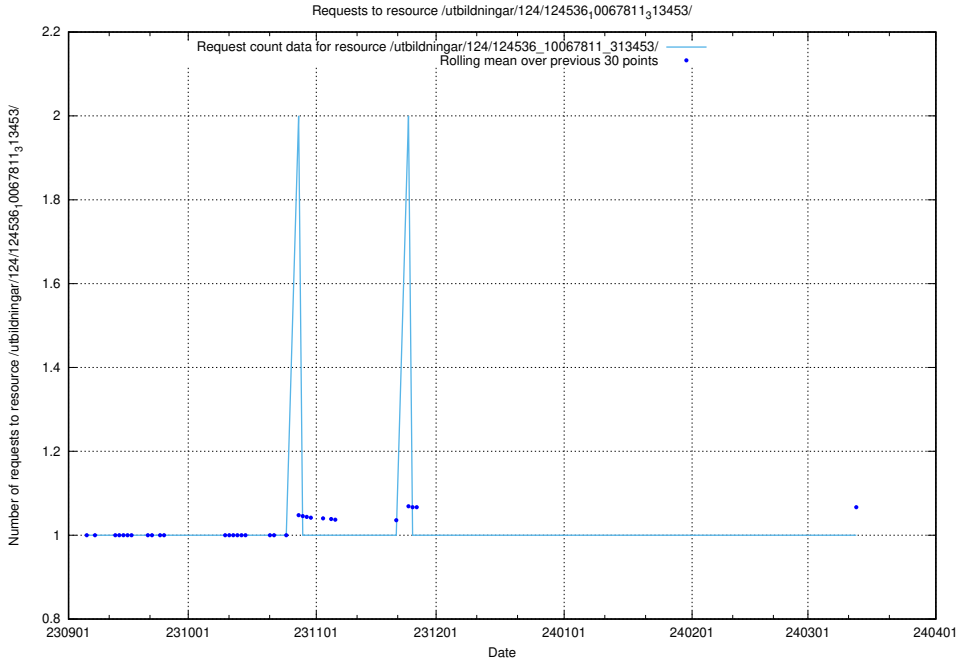

5.5390 Usage of /utbildningar/124/124536_10067811_313453/

Here, we count the number of requests to resource /utbildningar/124/124536_10067811_313453/.