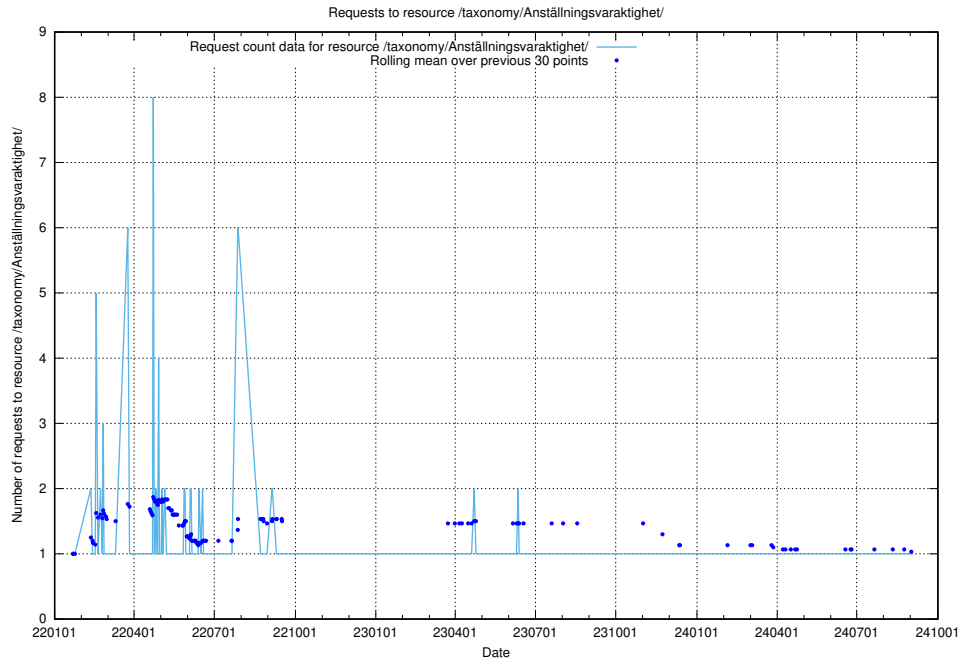

5.6390 Usage of /taxonomy/Anställningsvaraktighet/

Here, we count the number of requests to resource /taxonomy/Anställningsvaraktighet/.