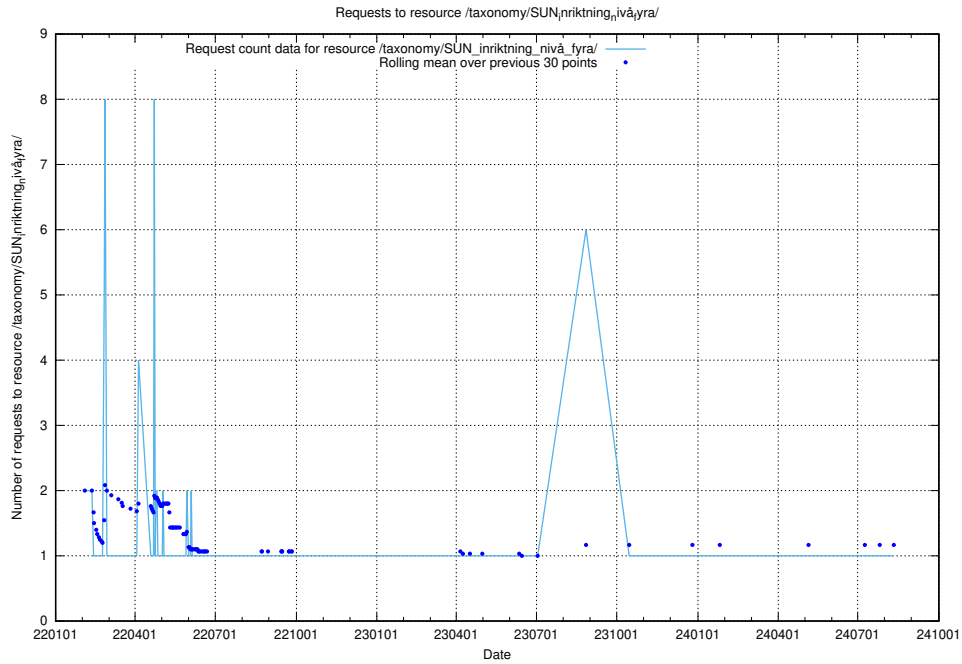

5.3524 Usage of /taxonomy/SUN_inriktning_nivå_fyra/

Here, we count the number of requests to resource /taxonomy/SUN_inriktning_nivå_fyra/.