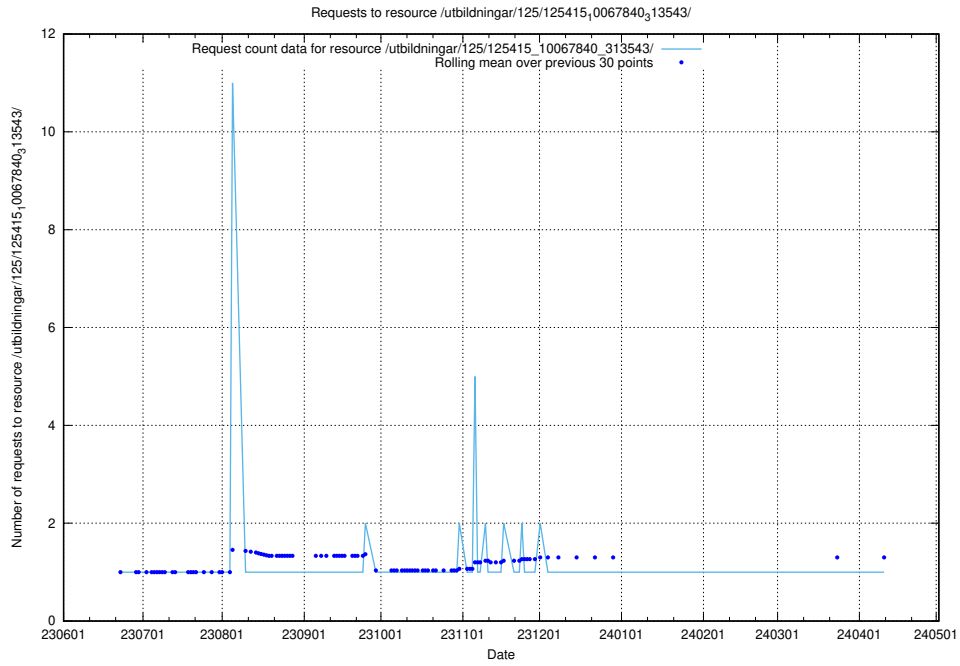

### 5.6380 Usage of /utbildningar/125/125415\_10067840\_313543/

Here, we count the number of requests to resource /utbildningar/125/125415\_10067840\_313543/.