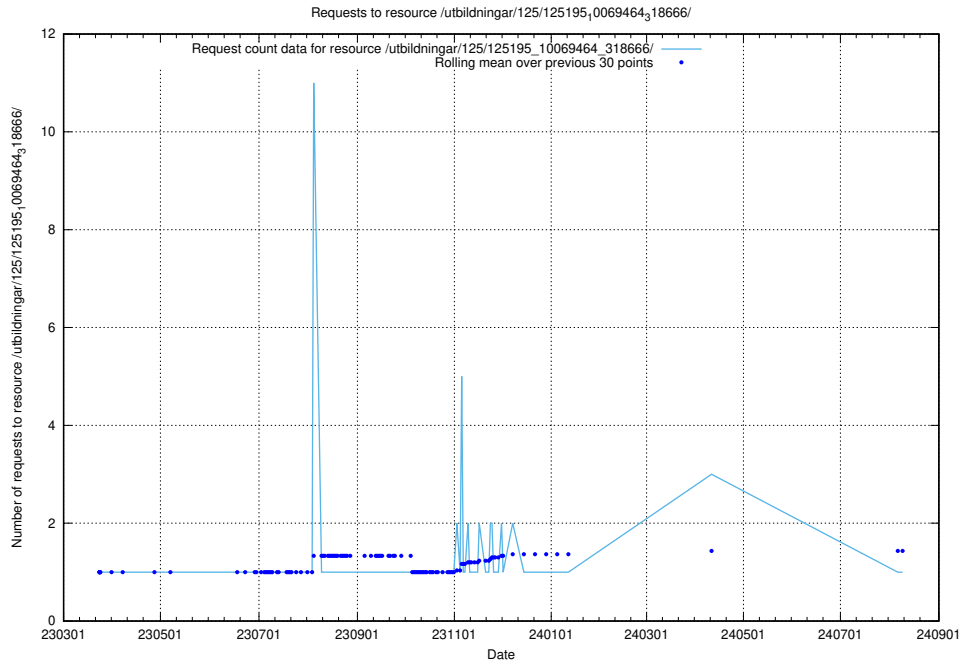

5.1187 Usage of /utbildningar/125/125195_10069464_318666/

Here, we count the number of requests to resource /utbildningar/125/125195_10069464_318666/.