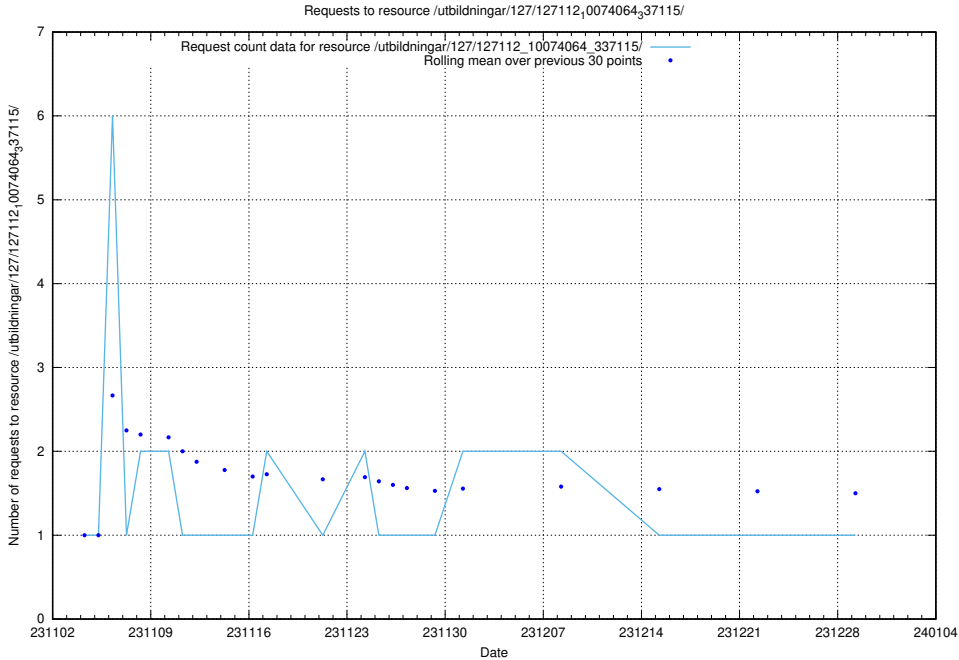

5.4838 Usage of /utbildningar/127/127112_10074064_337115/

Here, we count the number of requests to resource /utbildningar/127/127112_10074064_337115/.