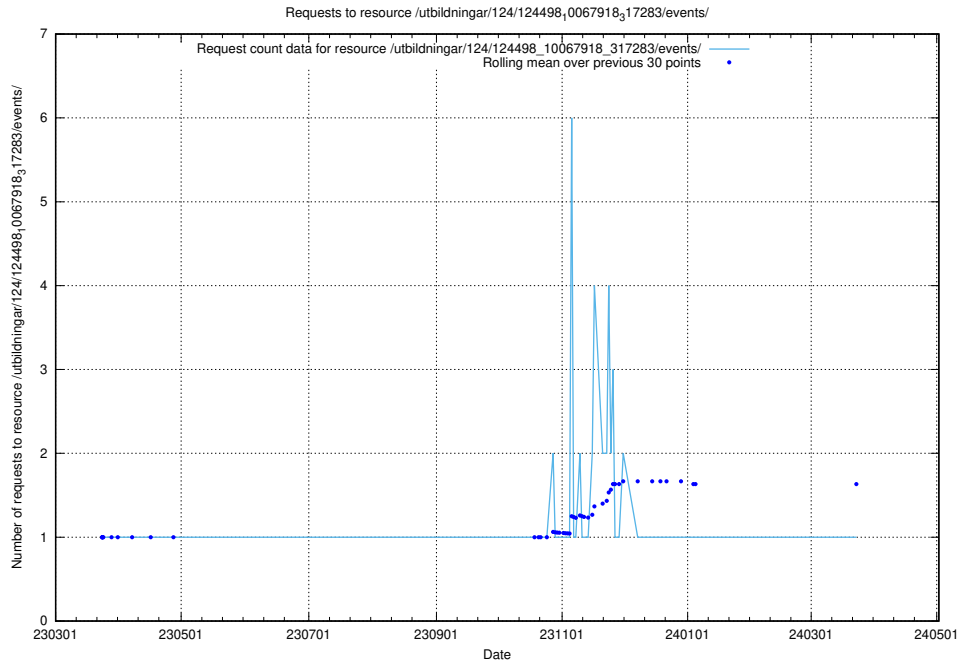

### 5.3291 Usage of /utbildningar/124/124498\_10067918\_317283/events/

Here, we count the number of requests to resource /utbildningar/124/124498\_10067918\_317283/events/