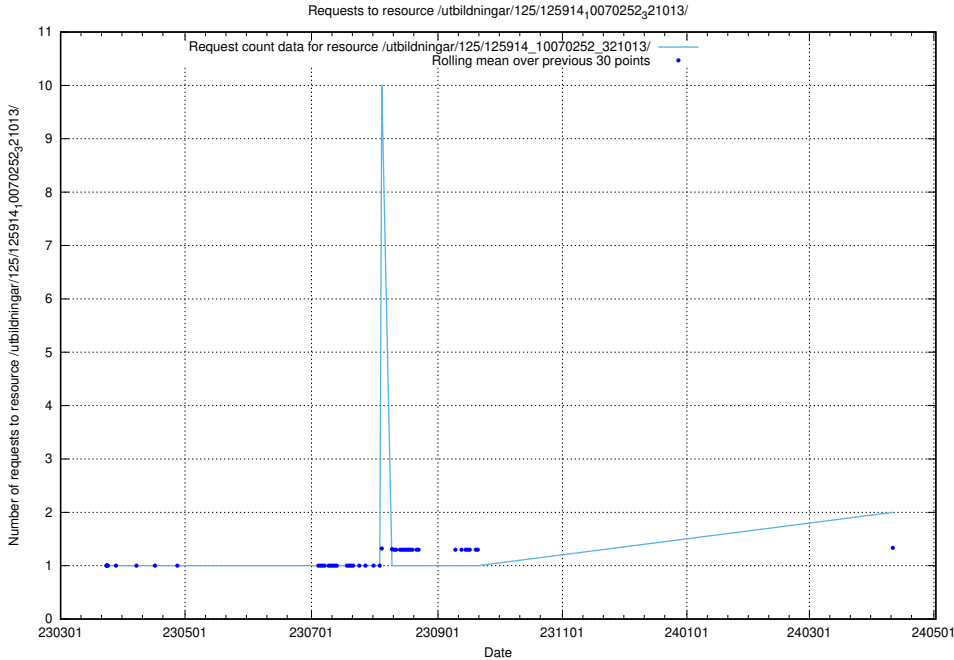

5.1011 Usage of /utbildningar/125/125914_10070252_321013/

Here, we count the number of requests to resource /utbildningar/125/125914_10070252_321013/.