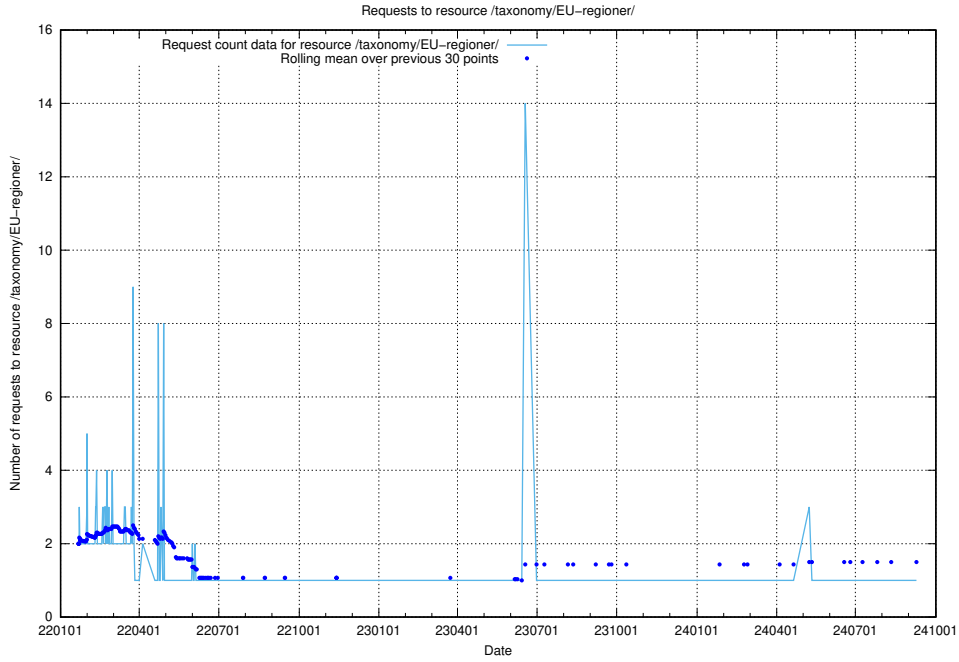

### 5.1197 Usage of /utbildningar/125/125178\_10069464\_318666/events/

Here, we count the number of requests to resource /utbildningar/125/125178\_10069464\_318666/events/