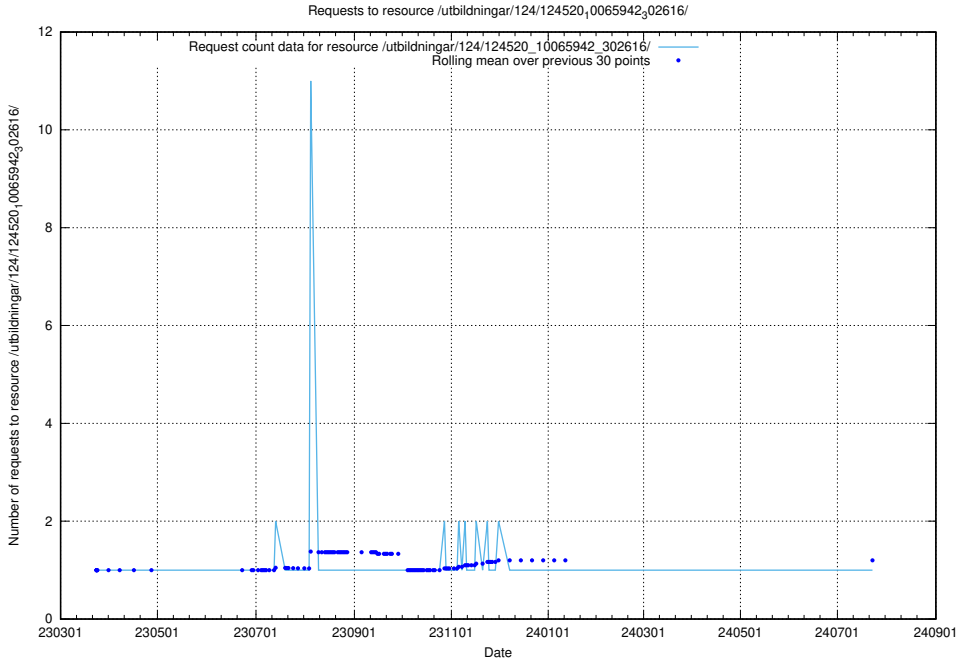

5.1669 Usage of /utbildningar/124/124520_10065942_302616/

Here, we count the number of requests to resource /utbildningar/124/124520_10065942_302616/.