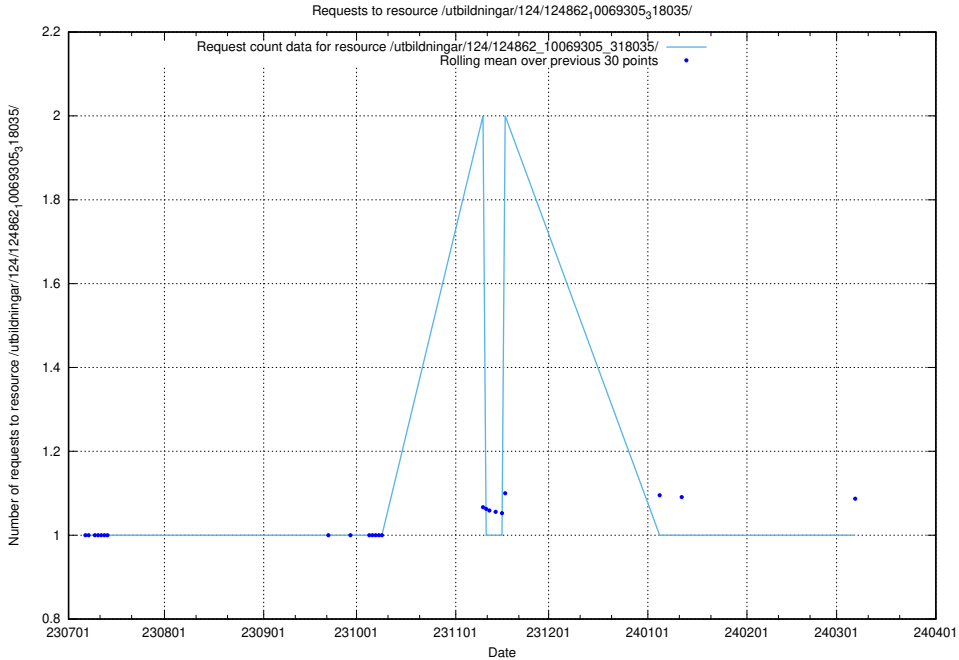

5.6008 Usage of /utbildningar/124/124862_10069305_318035/

Here, we count the number of requests to resource /utbildningar/124/124862_10069305_318035/.