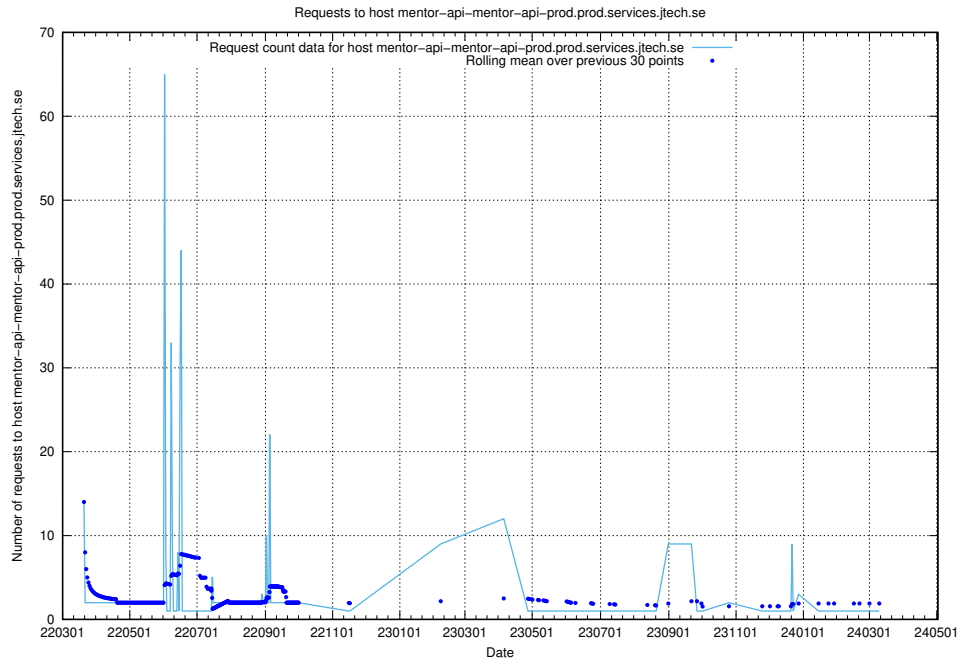

## 7.650 Usage of mentor-api-mentor-api-prod.prod.services.jtech.se

Here, we count the number of requests to host mentor-api-mentor-api-prod.prod.services.jtech.se.