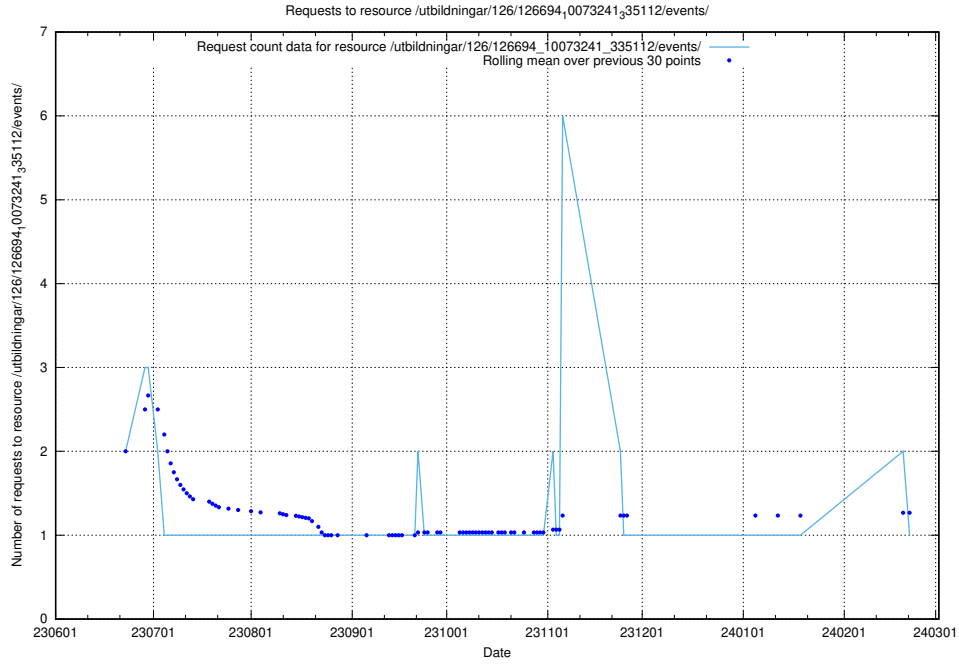

5.6259 Usage of /utbildningar/126/126694_10073241_335112/events/

Here, we count the number of requests to resource /utbildningar/126/126694_10073241_335112/events/