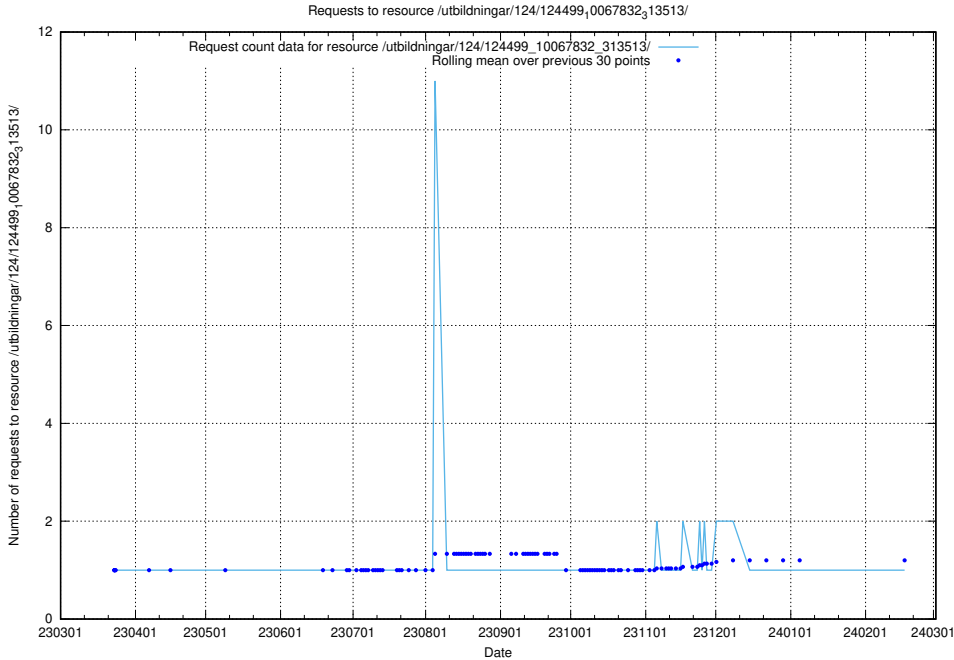

5.3144 Usage of /utbildningar/124/124499_10067832_313513/

Here, we count the number of requests to resource /utbildningar/124/124499_10067832_313513/.