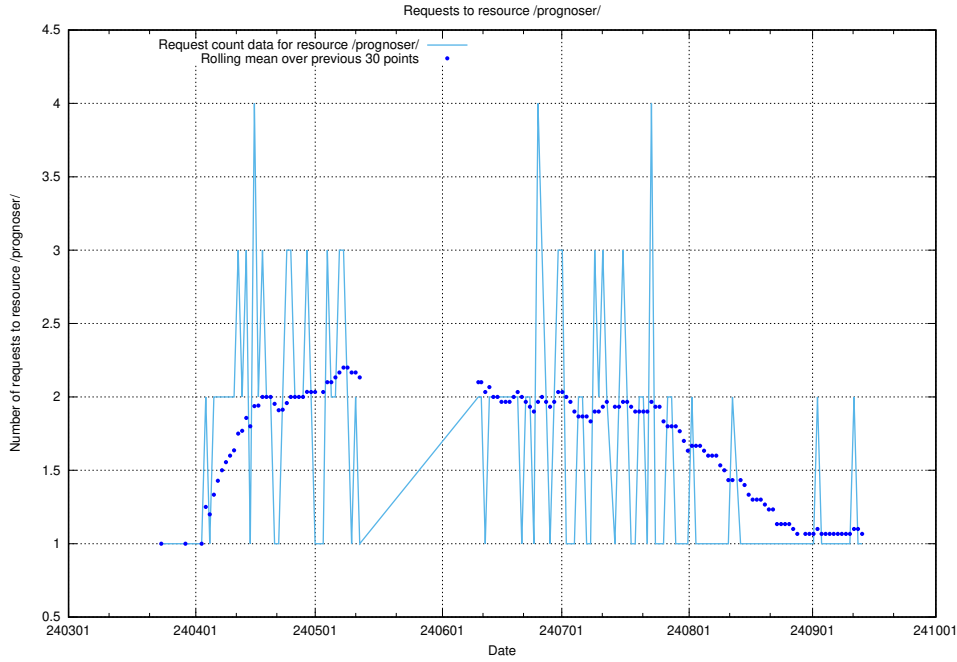

### 5.2331 Usage of /utbildningar/utb\_emil/127/127633\_10074551\_337972/events/

Here, we count the number of requests to resource /utbildningar/utb\_emil/127/127633\_10074551\_337972/events/