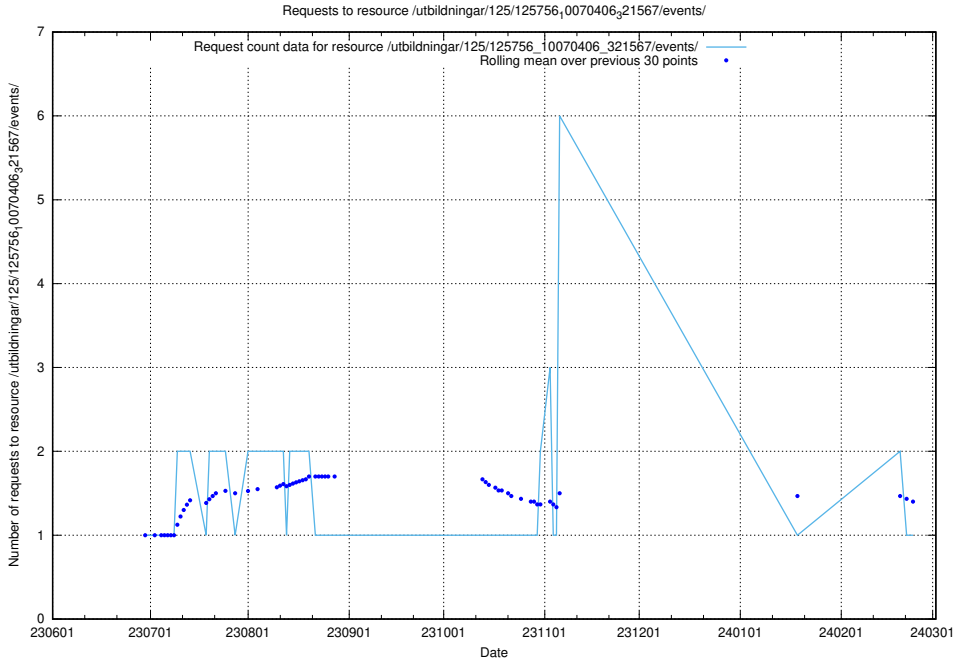

### 5.6083 Usage of /utbildningar/125/125756\_10070406\_321567/events/

Here, we count the number of requests to resource /utbildningar/125/125756\_10070406\_321567/events/