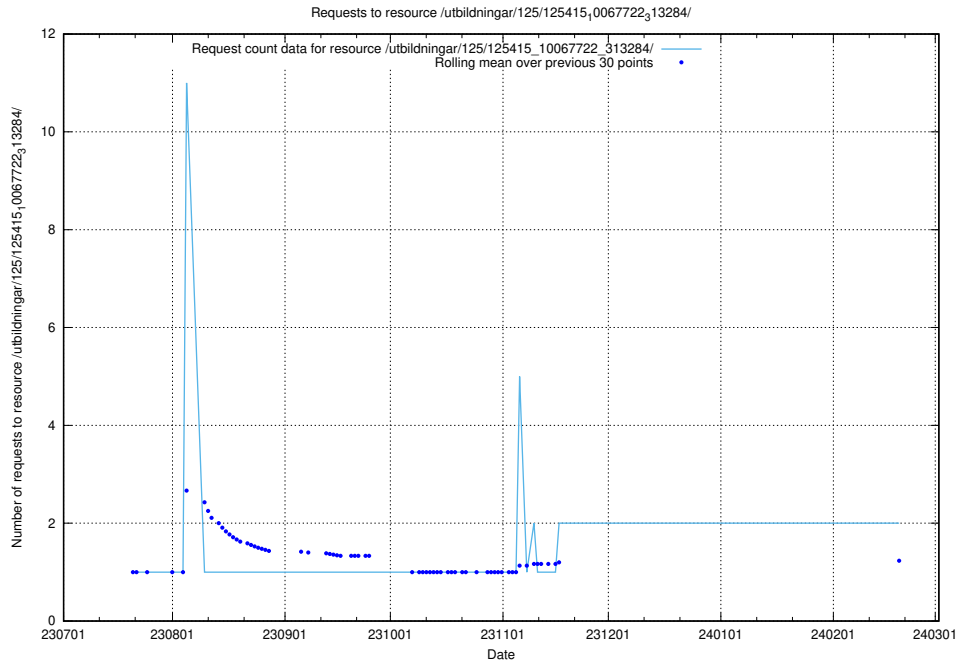

5.869 Usage of /utbildningar/125/125415_10067722_313284/

Here, we count the number of requests to resource /utbildningar/125/125415_10067722_313284/.