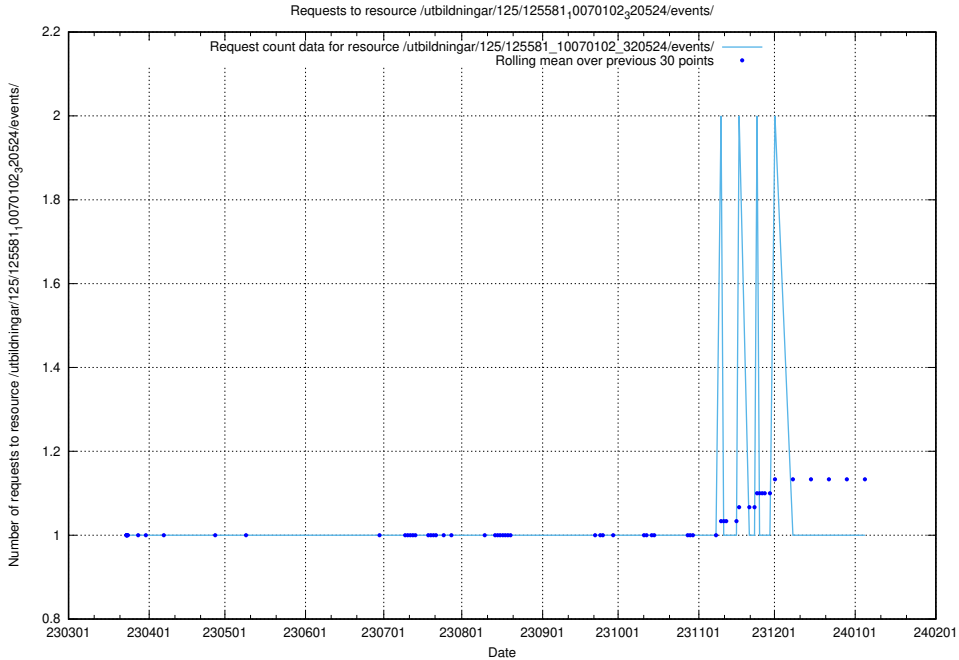

5.1155 Usage of /utbildningar/125/125581_10070102_320524/events/

Here, we count the number of requests to resource /utbildningar/125/125581_10070102_320524/events/