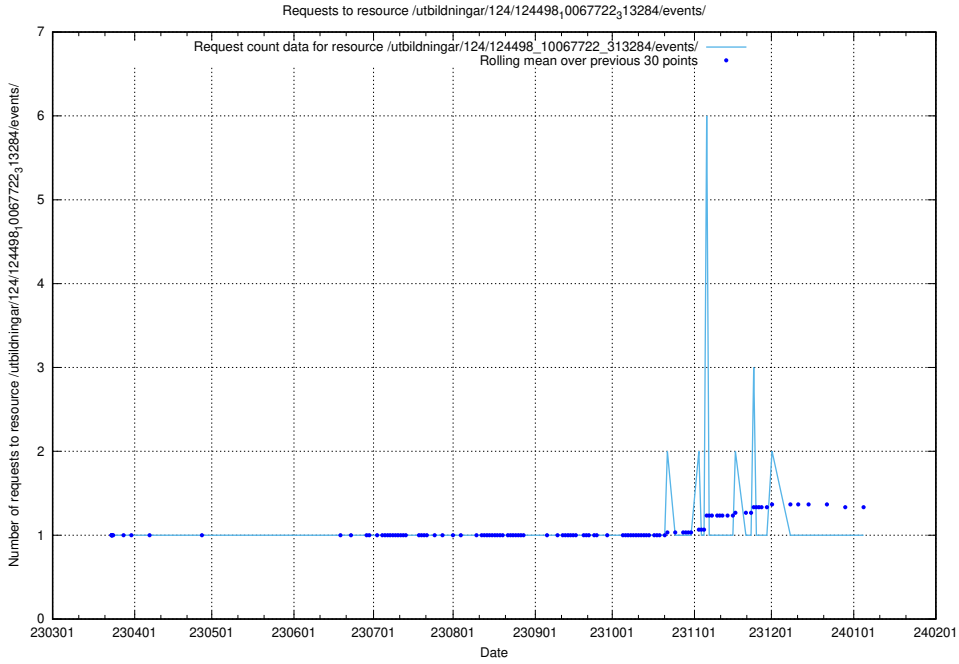

5.3397 Usage of /utbildningar/124/124498_10067722_313284/events/

Here, we count the number of requests to resource /utbildningar/124/124498_10067722_313284/events/