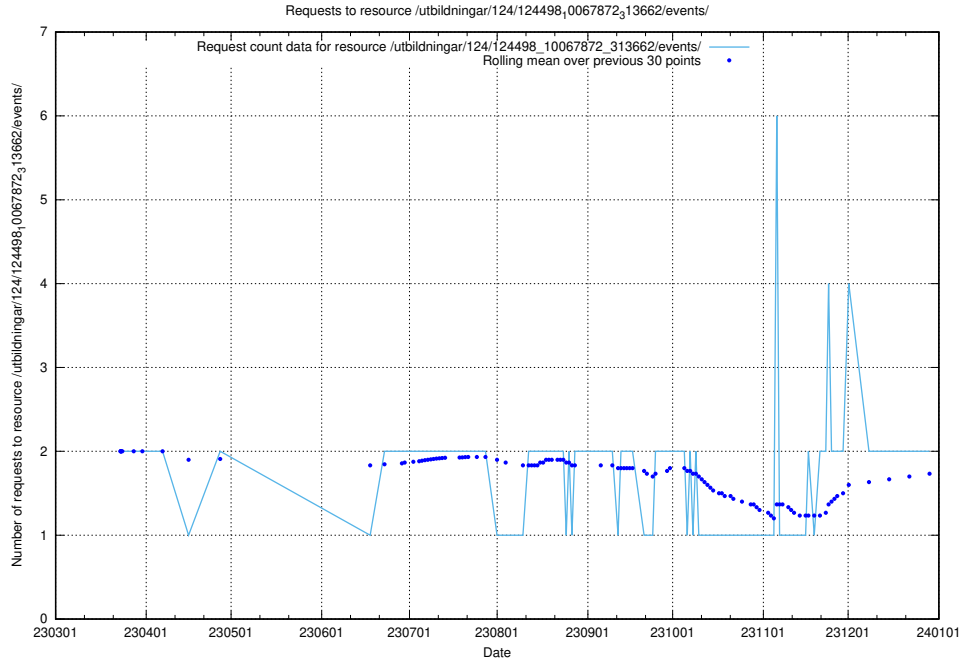

5.1001 Usage of /utbildningar/124/124498_10067872_313662/events/

Here, we count the number of requests to resource /utbildningar/124/124498_10067872_313662/events/