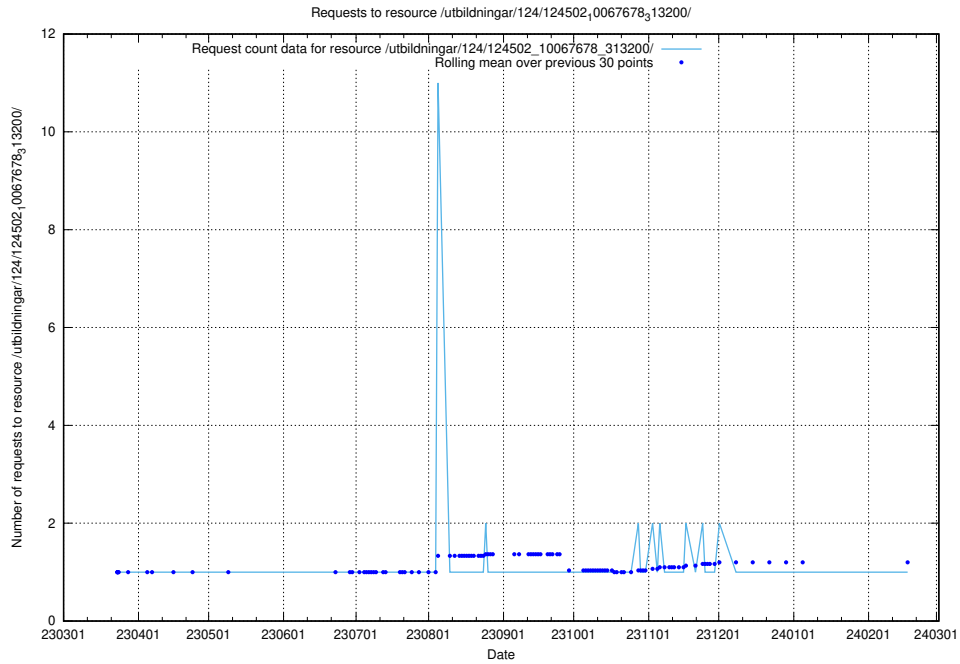

5.2877 Usage of /utbildningar/124/124502_10067678_313200/

Here, we count the number of requests to resource /utbildningar/124/124502_10067678_313200/.