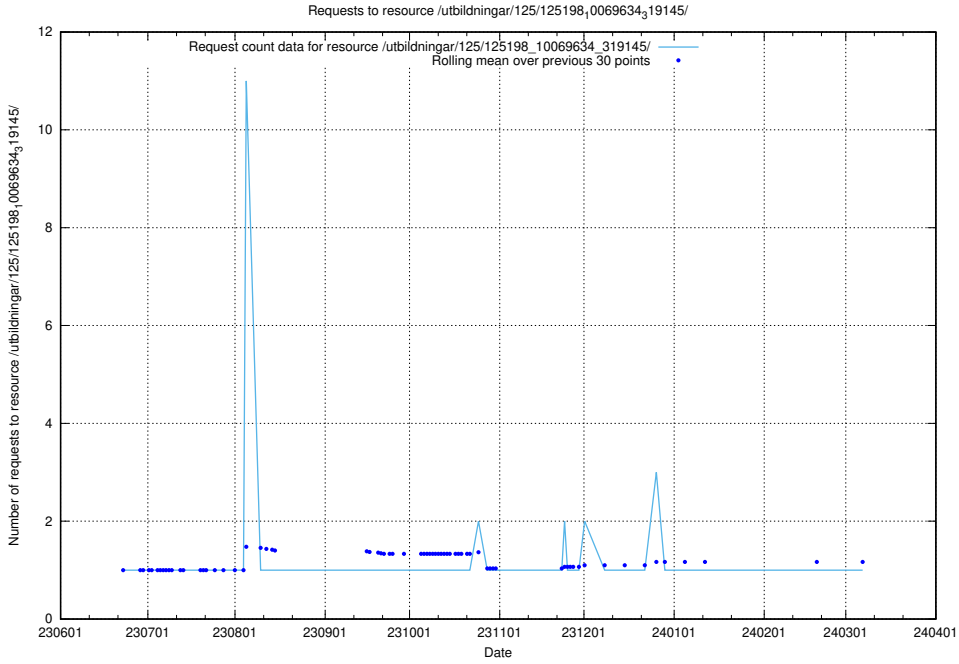

5.6384 Usage of /utbildningar/125/125198_10069634_319145/

Here, we count the number of requests to resource /utbildningar/125/125198_10069634_319145/.