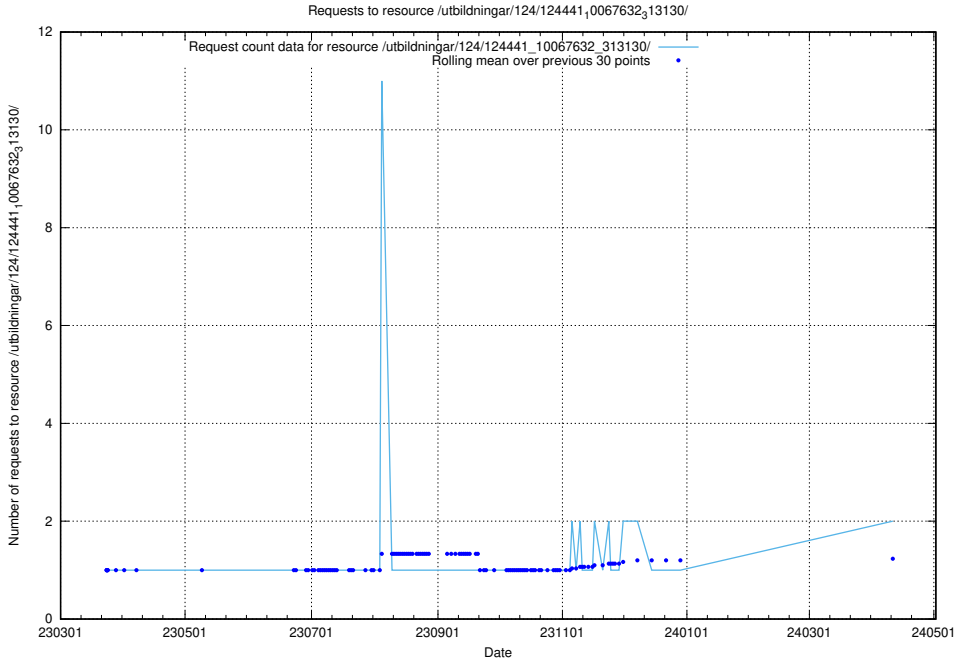

5.740 Usage of /utbildningar/124/124441_10067632_313130/

Here, we count the number of requests to resource /utbildningar/124/124441_10067632_313130/.