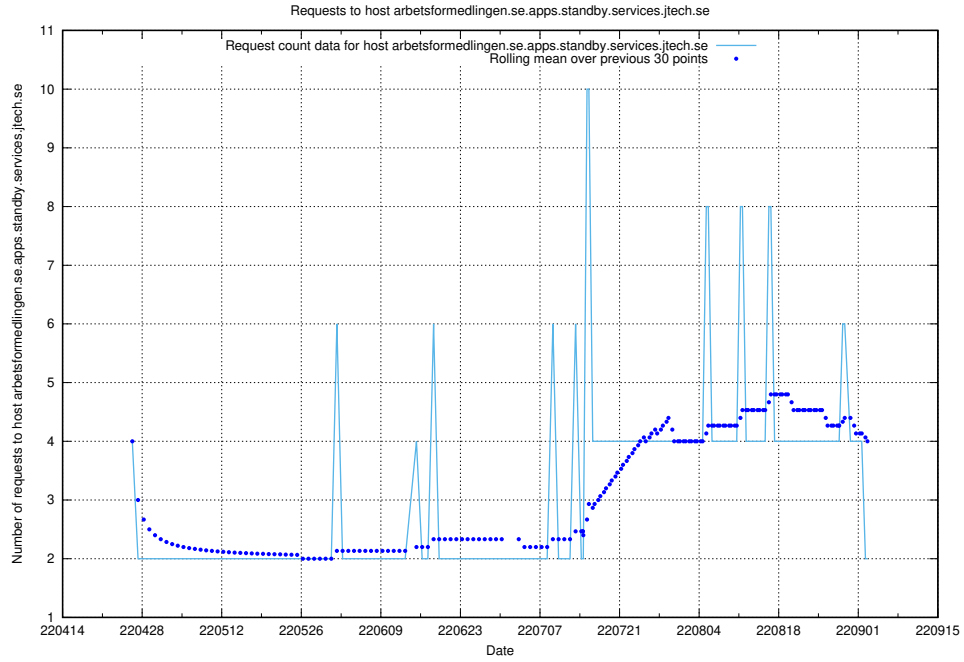

### 7.453 Usage of arbetsformedlingen.se.apps.standby.services.jtech.se

Here, we count the number of requests to host arbetsformedlingen.se.apps.standby.services.jtech.se.