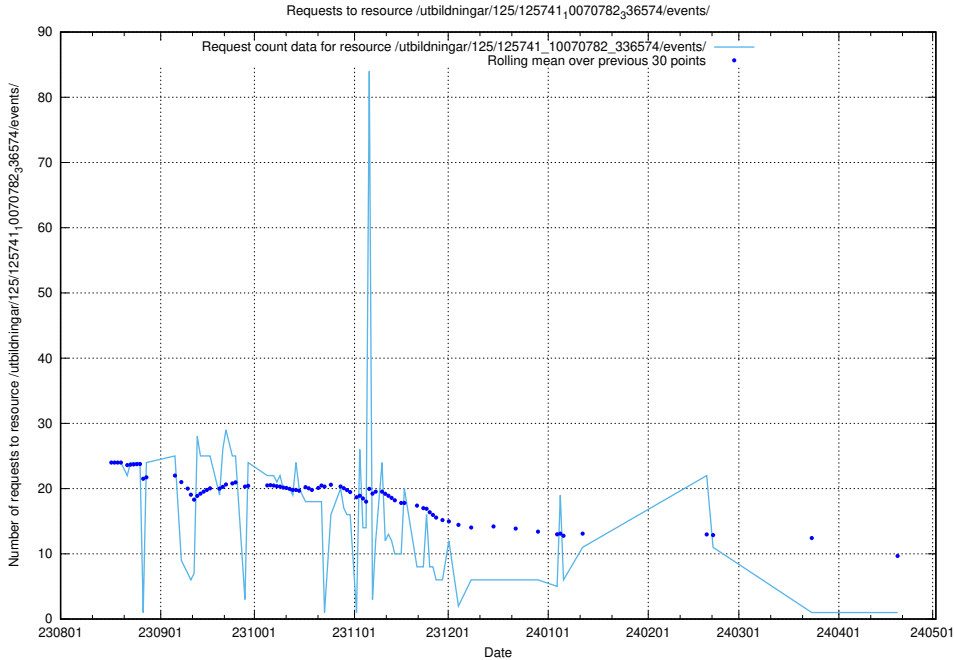

5.5479 Usage of /utbildningar/125/125741_10070782_336574/events/

Here, we count the number of requests to resource /utbildningar/125/125741_10070782_336574/events/