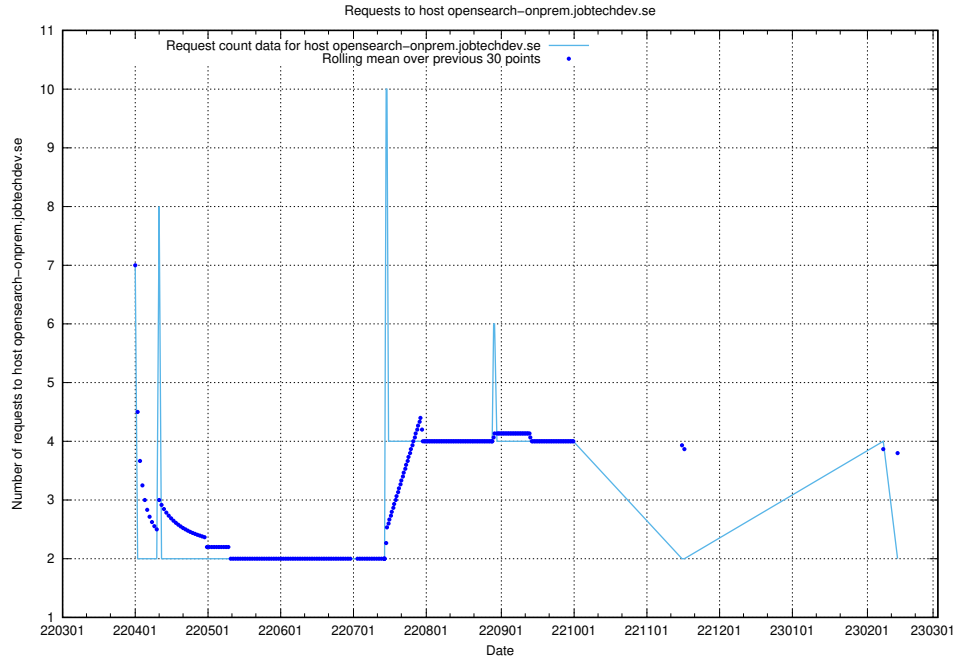

## 7.484 Usage of gitlab.forum.jobtechdev.se

Here, we count the number of requests to host gitlab.forum.jobtechdev.se.