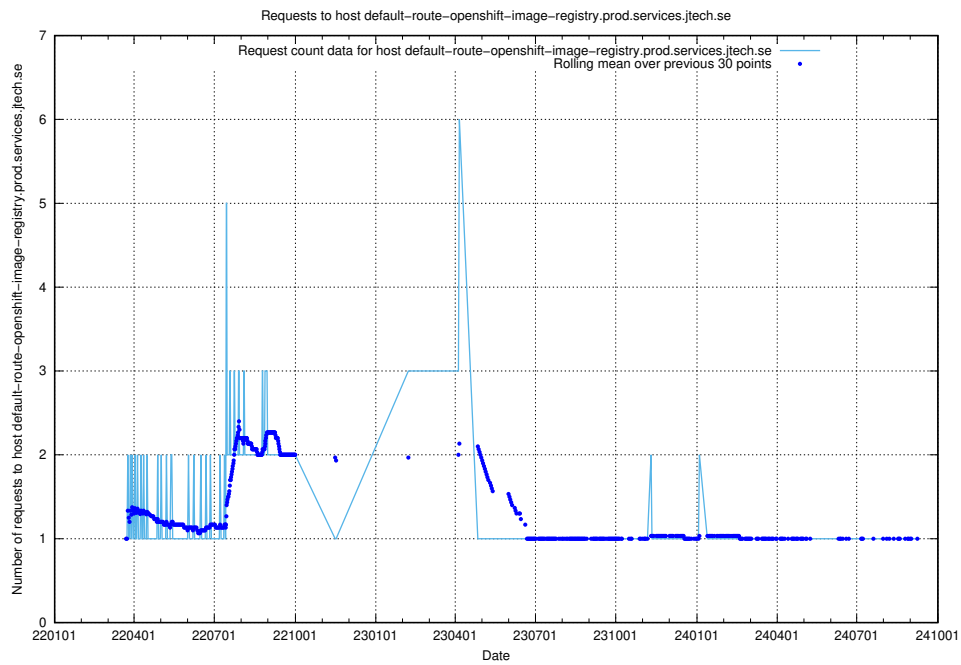

## 7.650 Usage of mentor-api-mentor-api-prod.prod.services.jtech.se

Here, we count the number of requests to host mentor-api-mentor-api-prod.prod.services.jtech.se.