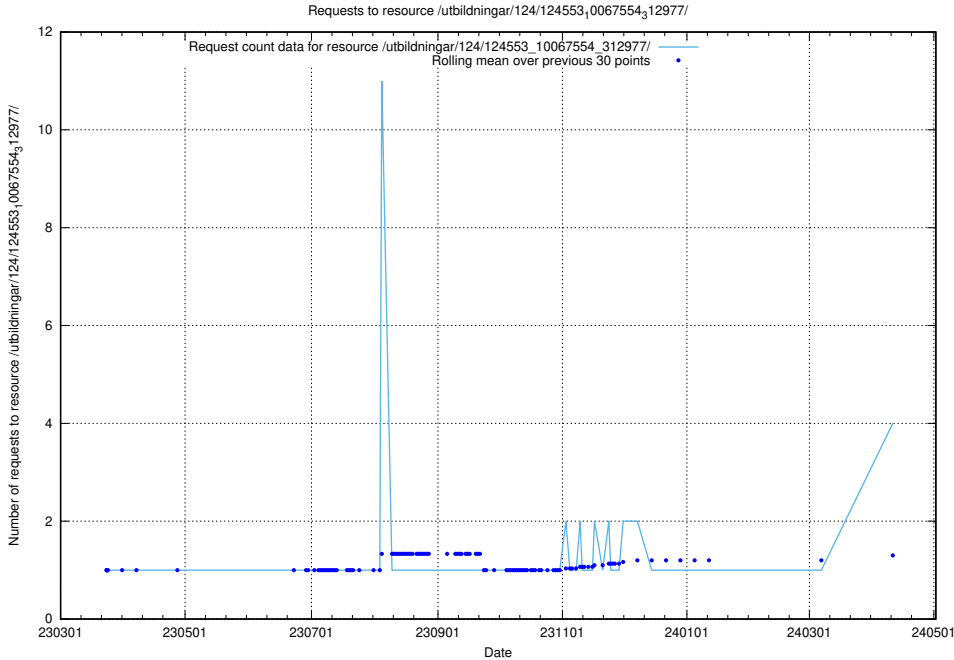

### 5.238 Usage of /utbildningar/124/124553\_10067554\_312977/

Here, we count the number of requests to resource /utbildningar/124/124553\_10067554\_312977/.