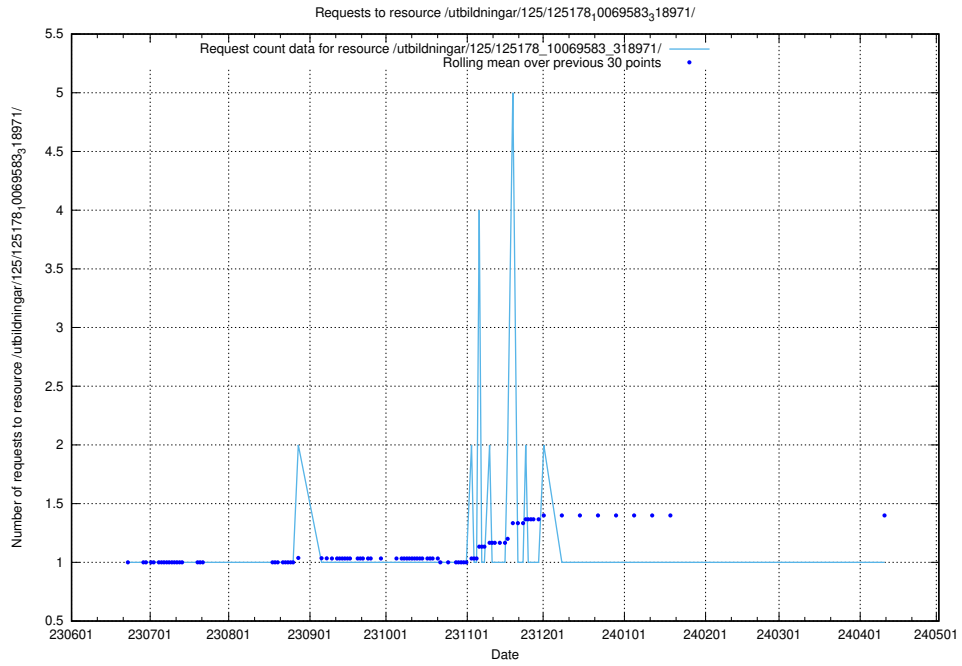

5.6388 Usage of /utbildningar/125/125178_10069583_318971/

Here, we count the number of requests to resource /utbildningar/125/125178_10069583_318971/.