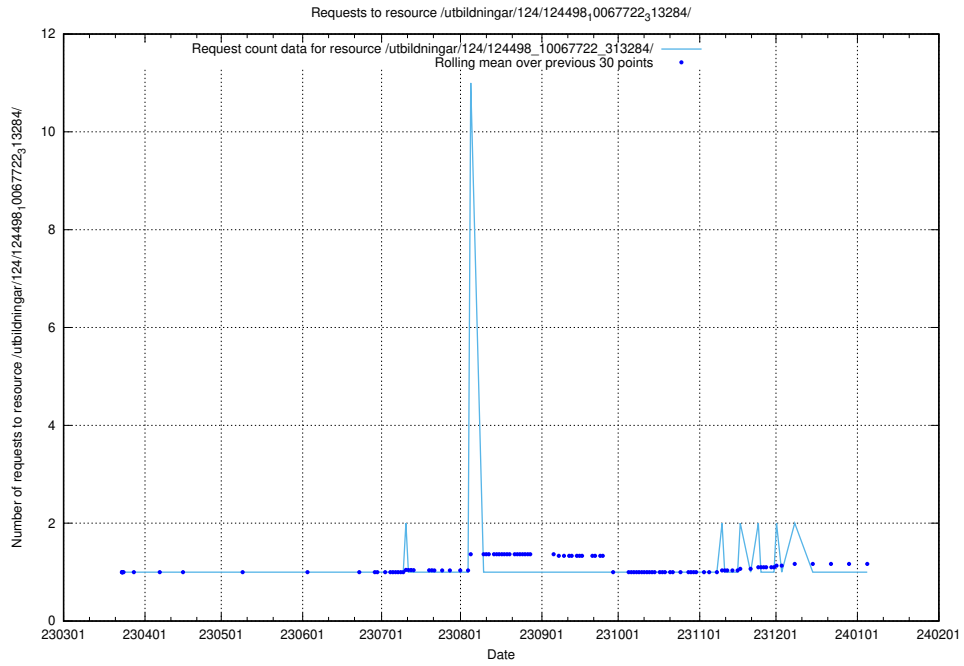

5.3407 Usage of /utbildningar/124/124498_10067722_313284/

Here, we count the number of requests to resource /utbildningar/124/124498_10067722_313284/.