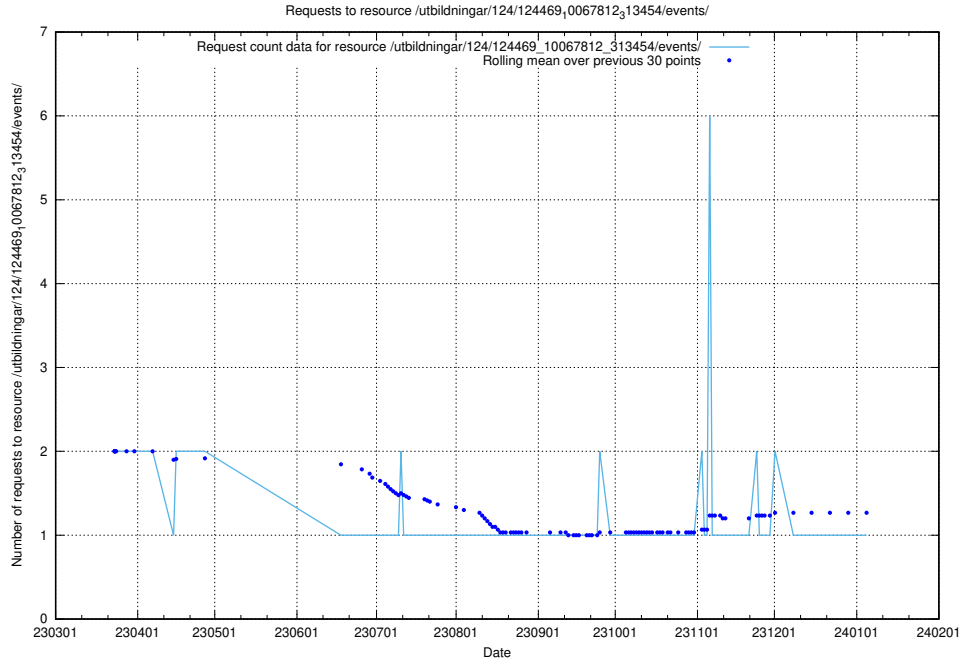

5.7003 Usage of /utbildningar/124/124469_10067812_313454/events/

Here, we count the number of requests to resource /utbildningar/124/124469_10067812_313454/events/