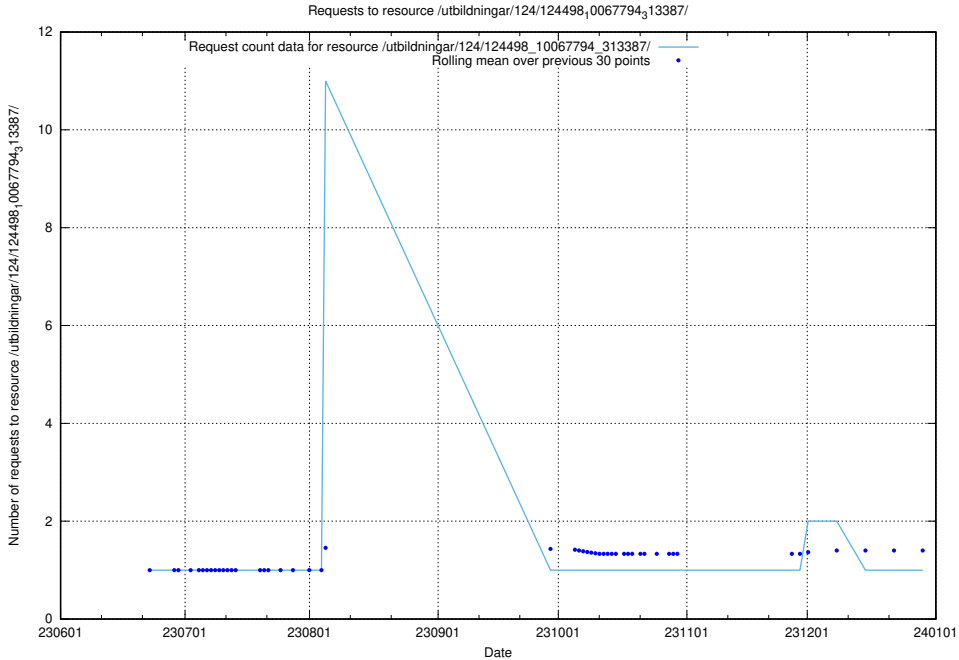

5.6450 Usage of /utbildningar/124/124498_10067794_313387/

Here, we count the number of requests to resource /utbildningar/124/124498_10067794_313387/.