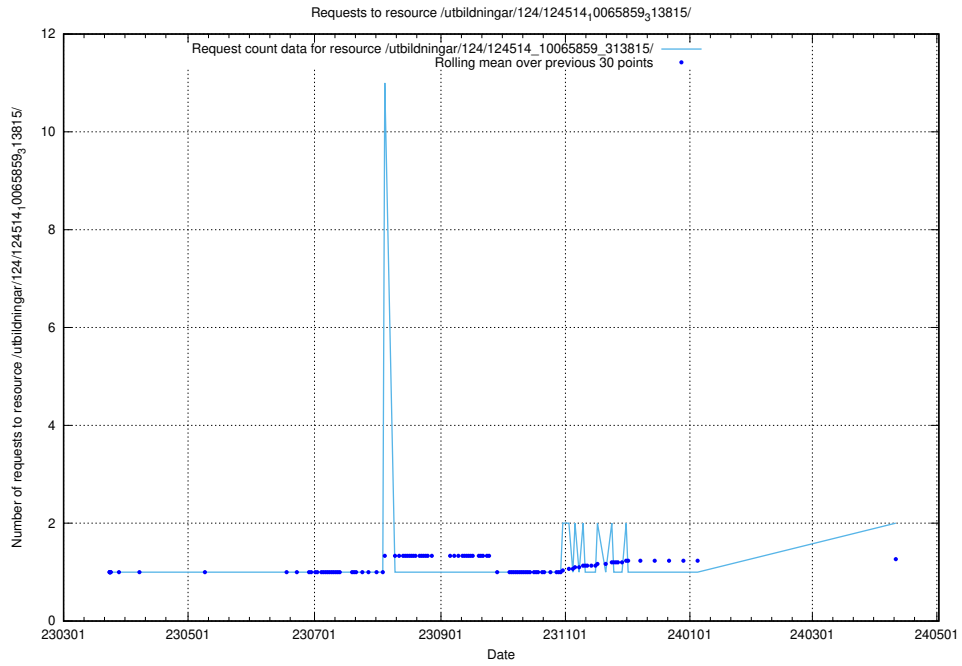

5.647 Usage of /utbildningar/124/124514_10065859_313815/

Here, we count the number of requests to resource /utbildningar/124/124514_10065859_313815/.