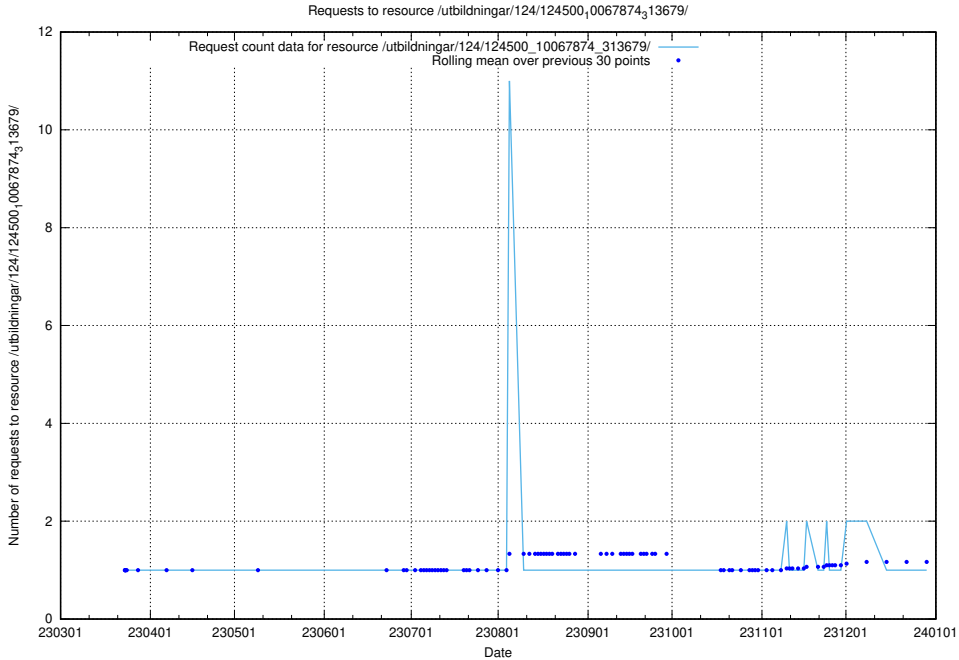

### 5.2988 Usage of /utbildningar/124/124500\_10067874\_313679/

Here, we count the number of requests to resource /utbildningar/124/124500\_10067874\_313679/.