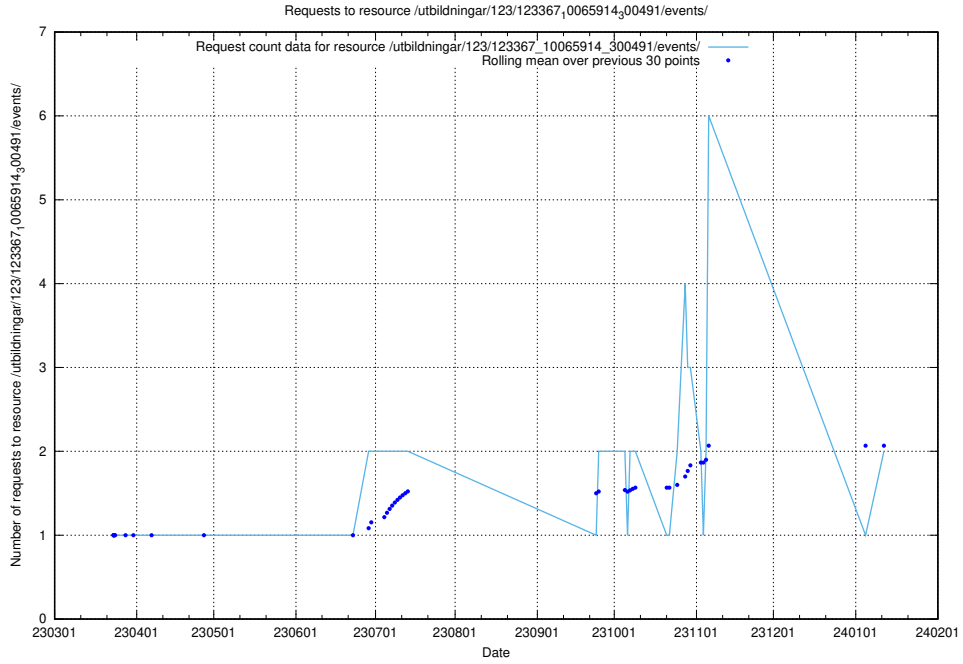

### 5.830 Usage of /utbildningar/123/123367\_10065914\_300491/events/

Here, we count the number of requests to resource /utbildningar/123/123367\_10065914\_300491/events/