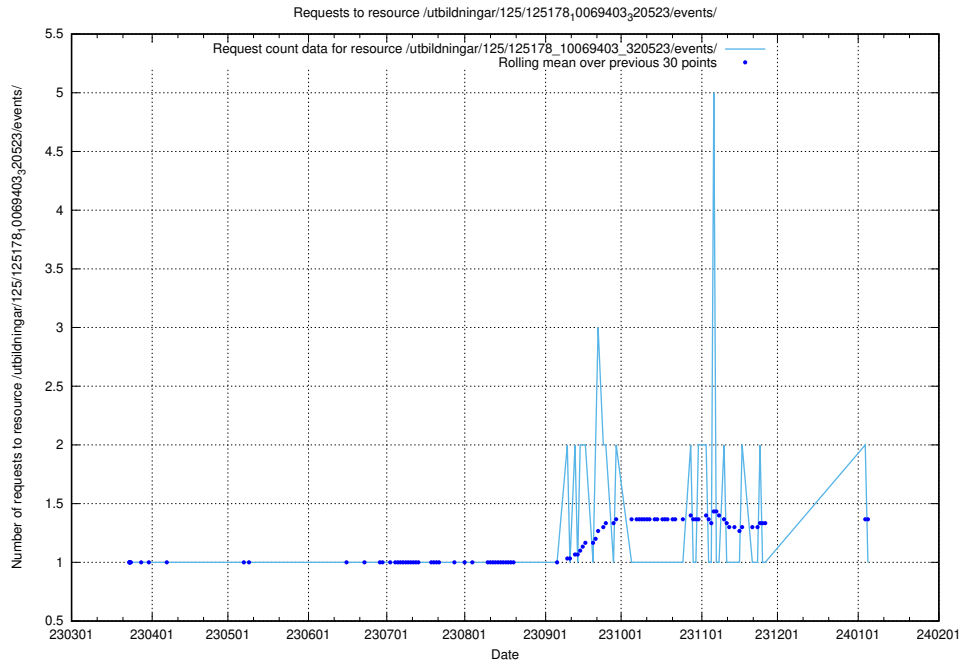

5.1199 Usage of /utbildningar/125/125178_10069403_320523/events/

Here, we count the number of requests to resource /utbildningar/125/125178_10069403_320523/events/