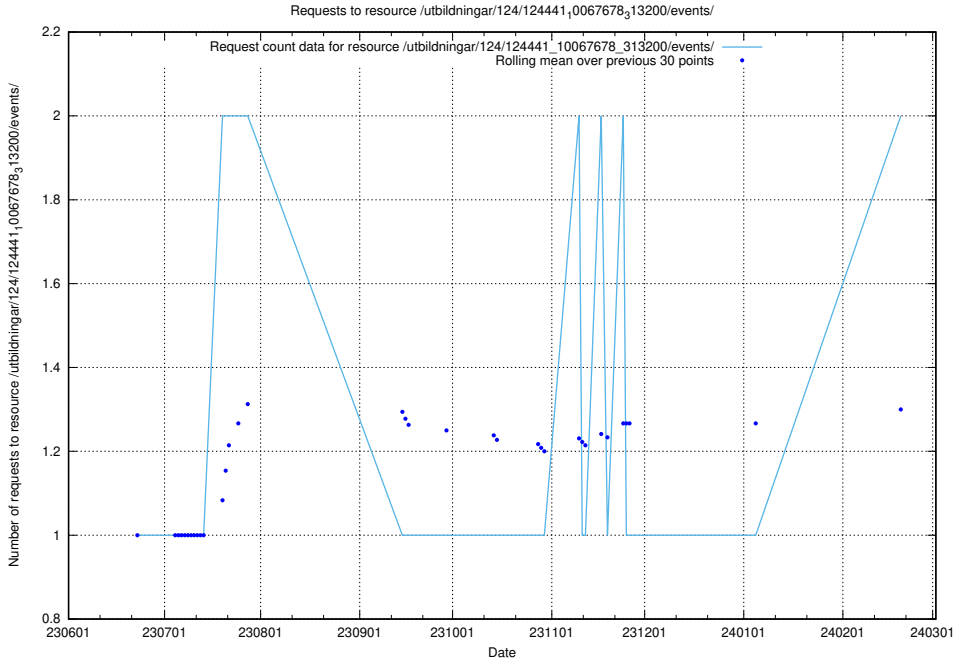

5.947 Usage of /utbildningar/124/124441_10067678_313200/events/

Here, we count the number of requests to resource /utbildningar/124/124441_10067678_313200/events/