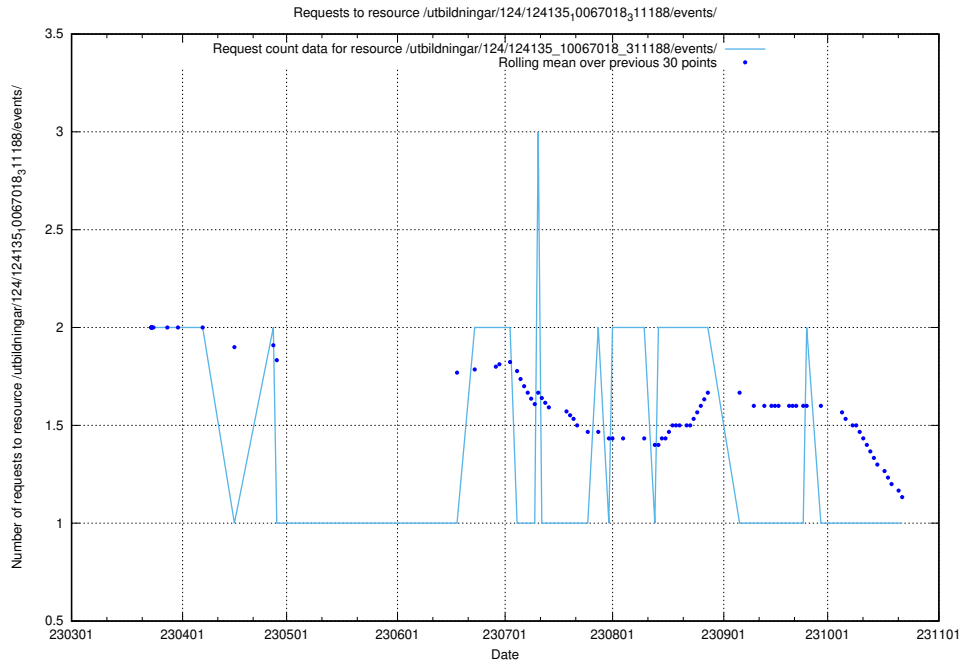

5.7007 Usage of /utbildningar/124/124135_10067018_311188/events/

Here, we count the number of requests to resource /utbildningar/124/124135_10067018_311188/events/