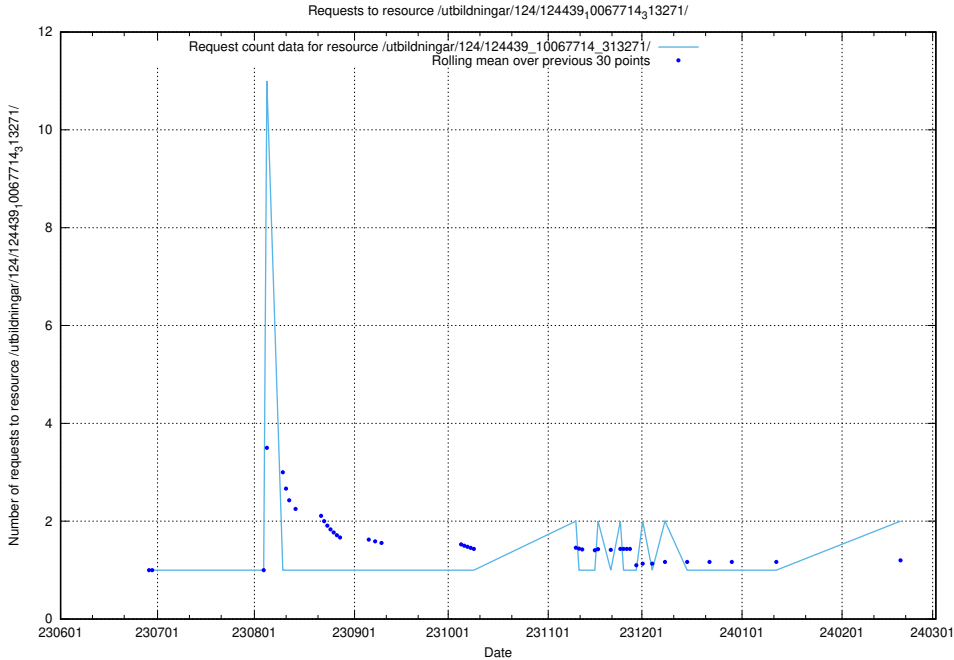

5.905 Usage of /utbildningar/124/124439_10067714_313271/

Here, we count the number of requests to resource /utbildningar/124/124439_10067714_313271/.