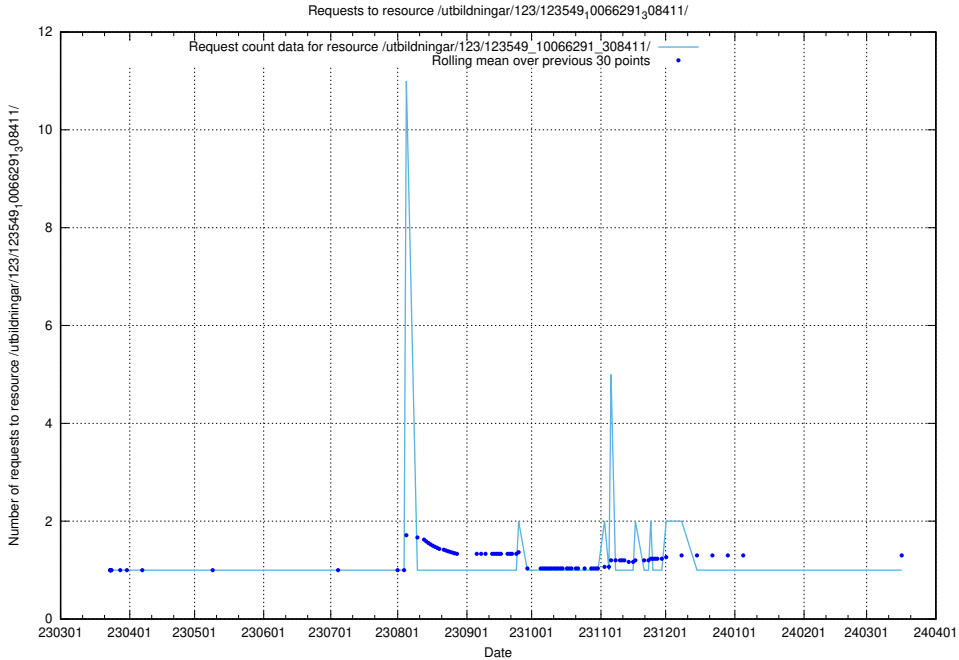

5.5213 Usage of /utbildningar/123/123549_10066291_308411/

Here, we count the number of requests to resource /utbildningar/123/123549_10066291_308411/.