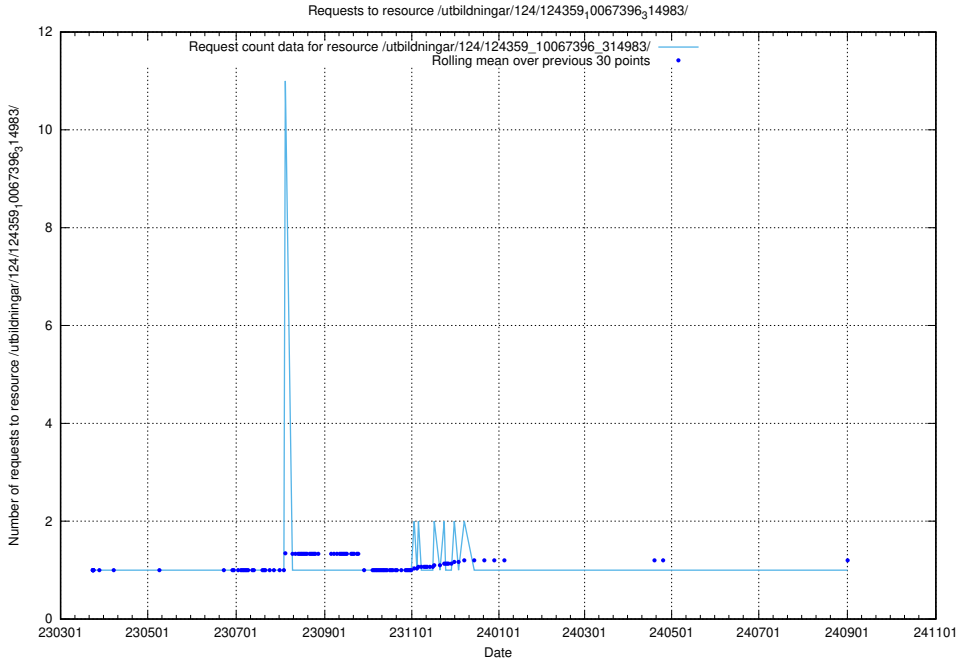

5.4510 Usage of /utbildningar/124/124359_10067396_314983/

Here, we count the number of requests to resource /utbildningar/124/124359_10067396_314983/.