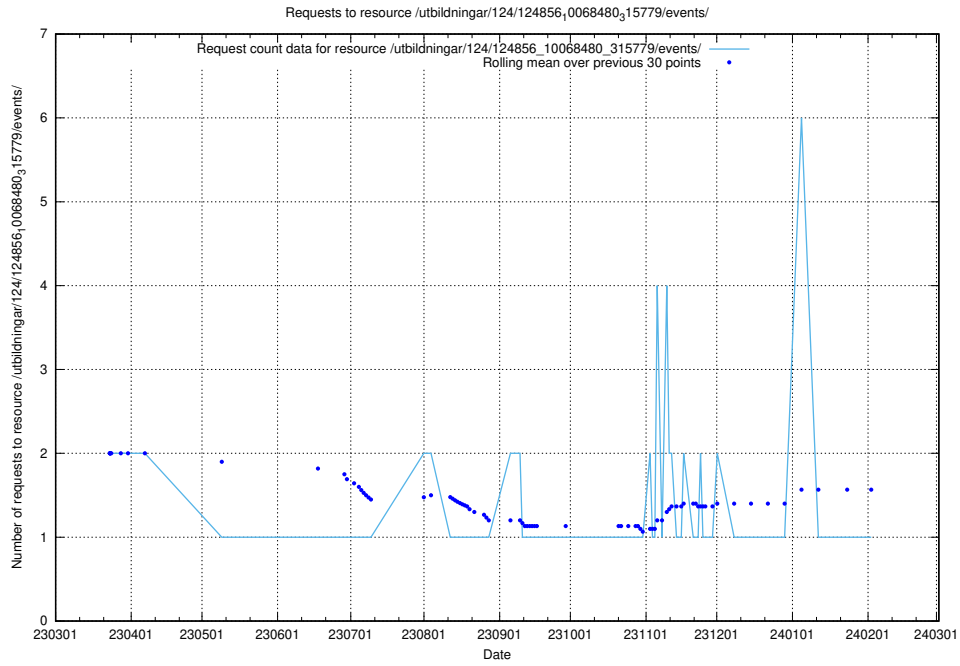

5.6990 Usage of /utbildningar/124/124856_10068480_315779/events/

Here, we count the number of requests to resource /utbildningar/124/124856_10068480_315779/events/