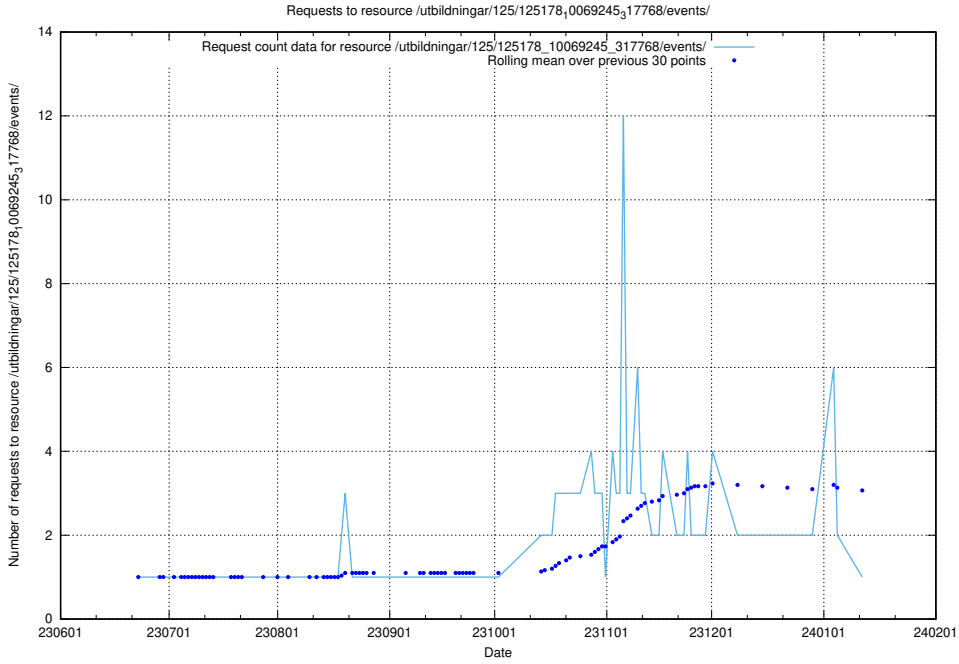

5.6391 Usage of /utbildningar/125/125178_10069245_317768/events/

Here, we count the number of requests to resource /utbildningar/125/125178_10069245_317768/events/