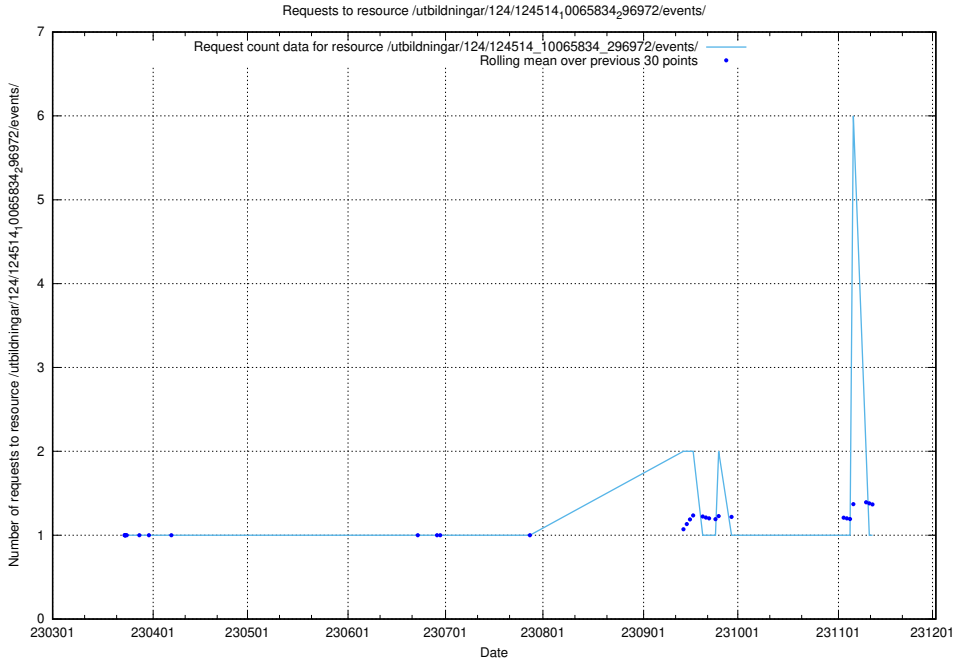

### 5.2792 Usage of /utbildningar/124/124514\_10065834\_296972/events/

Here, we count the number of requests to resource /utbildningar/124/124514\_10065834\_296972/events/