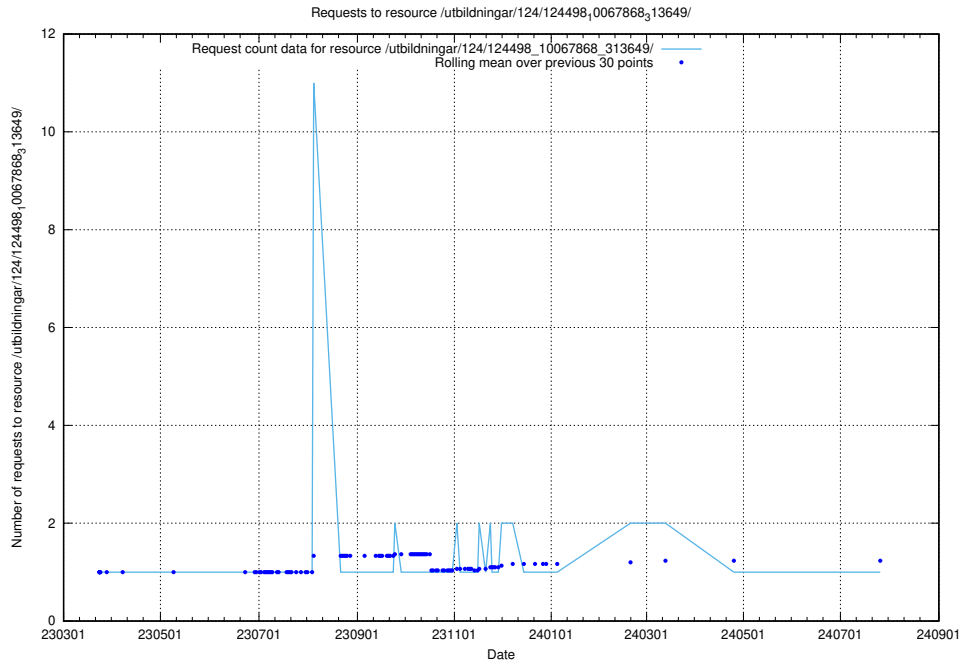

5.3362 Usage of /utbildningar/124/124498_10067868_313649/

Here, we count the number of requests to resource /utbildningar/124/124498_10067868_313649/.