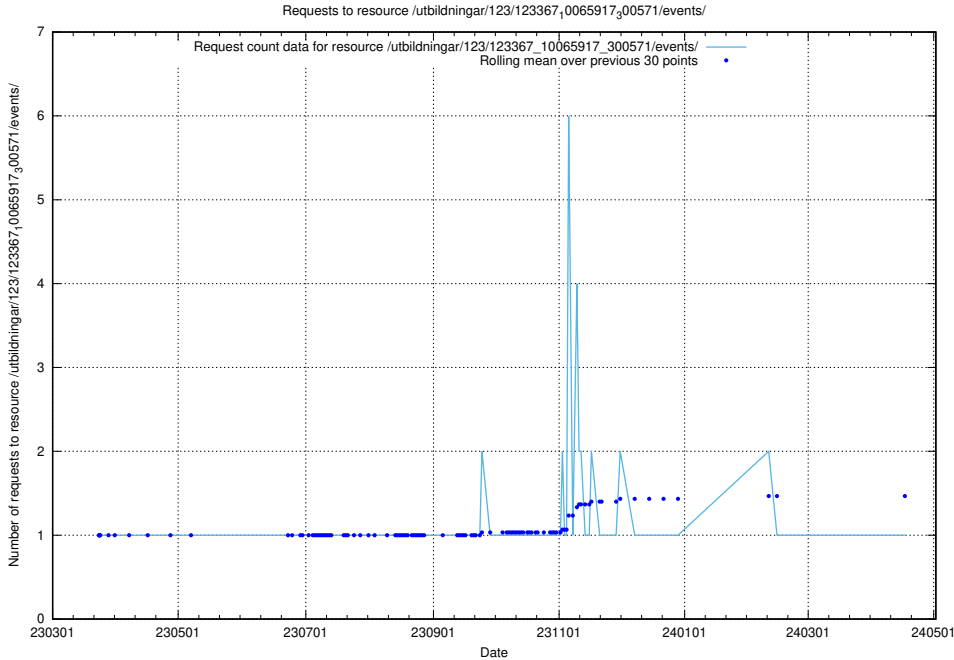

### 5.5348 Usage of /utbildningar/123/123367\_10065917\_300571/events/

Here, we count the number of requests to resource /utbildningar/123/123367\_10065917\_300571/events/