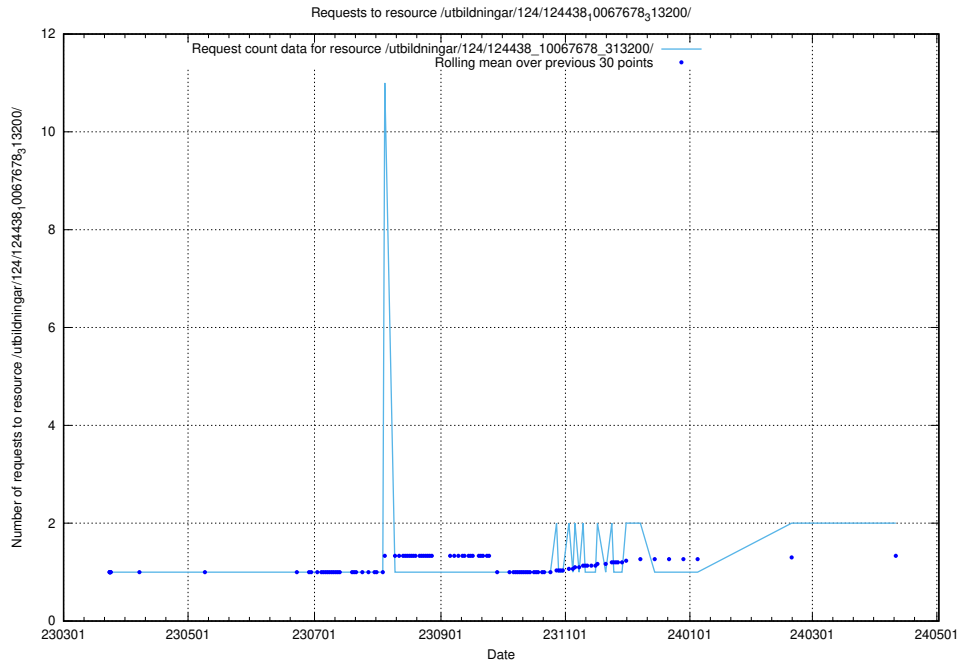

5.753 Usage of /utbildningar/124/124438_10067678_313200/

Here, we count the number of requests to resource /utbildningar/124/124438_10067678_313200/.