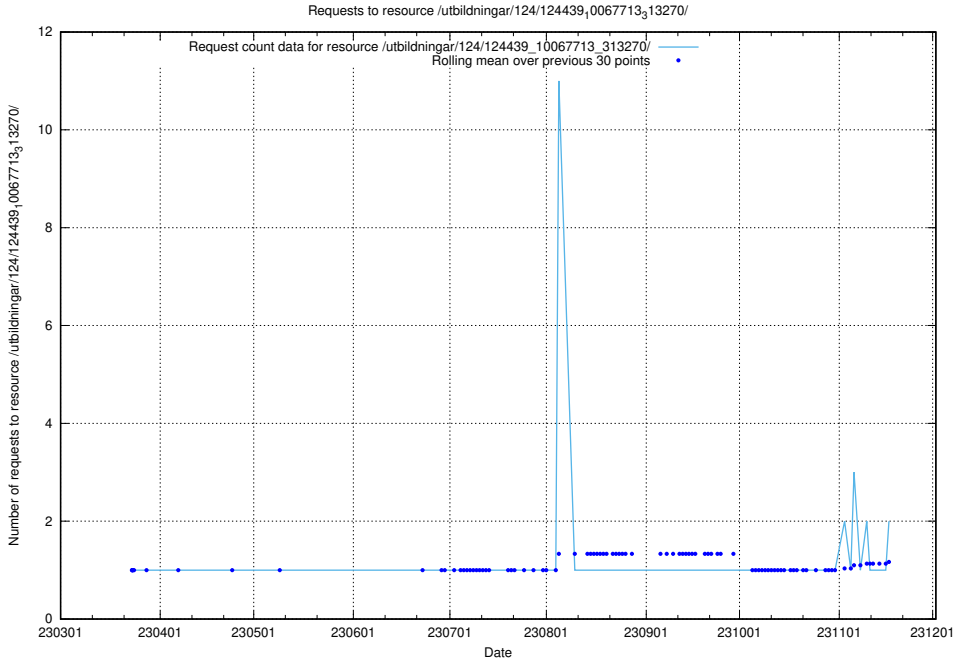

5.741 Usage of /utbildningar/124/124439_10067713_313270/

Here, we count the number of requests to resource /utbildningar/124/124439_10067713_313270/.