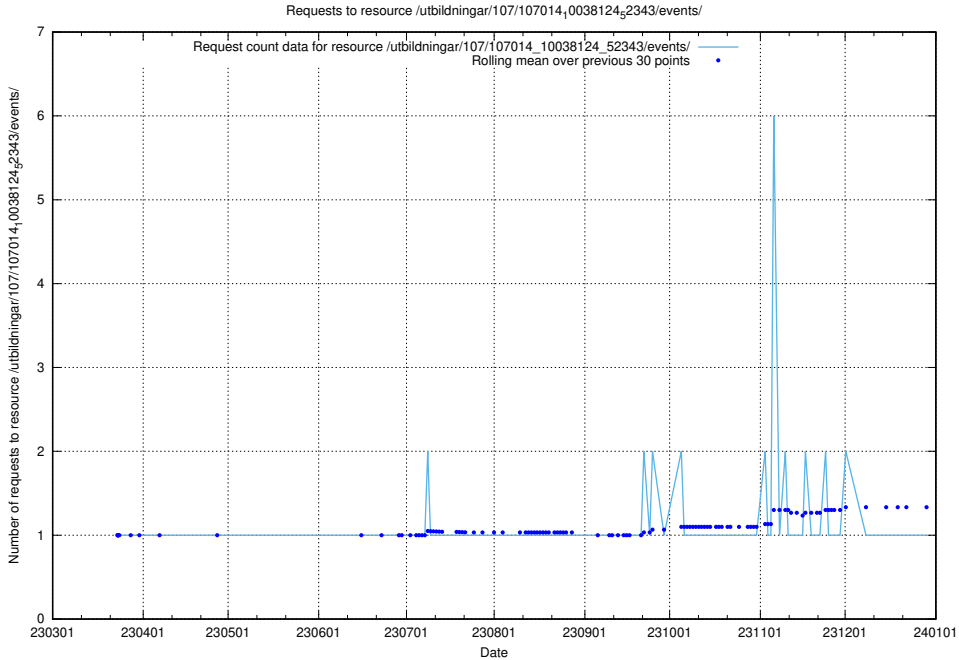

### 5.6087 Usage of /utbildningar/107/107014\_10038124\_52343/events/

Here, we count the number of requests to resource /utbildningar/107/107014\_10038124\_52343/events/.