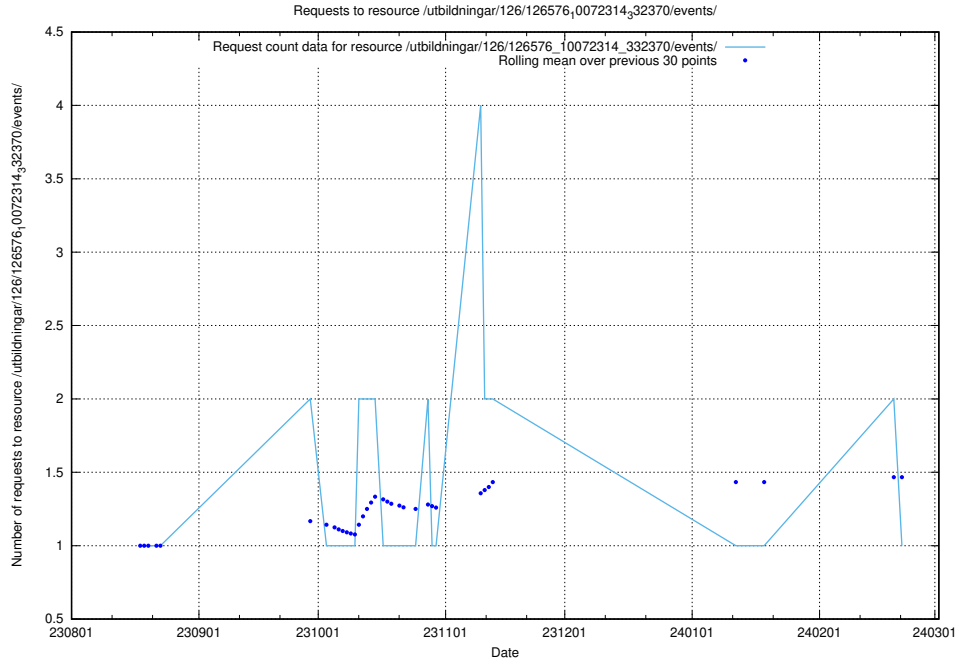

### 5.5473 Usage of /utbildningar/126/126576\_10072314\_332370/events/

Here, we count the number of requests to resource /utbildningar/126/126576\_10072314\_332370/events/