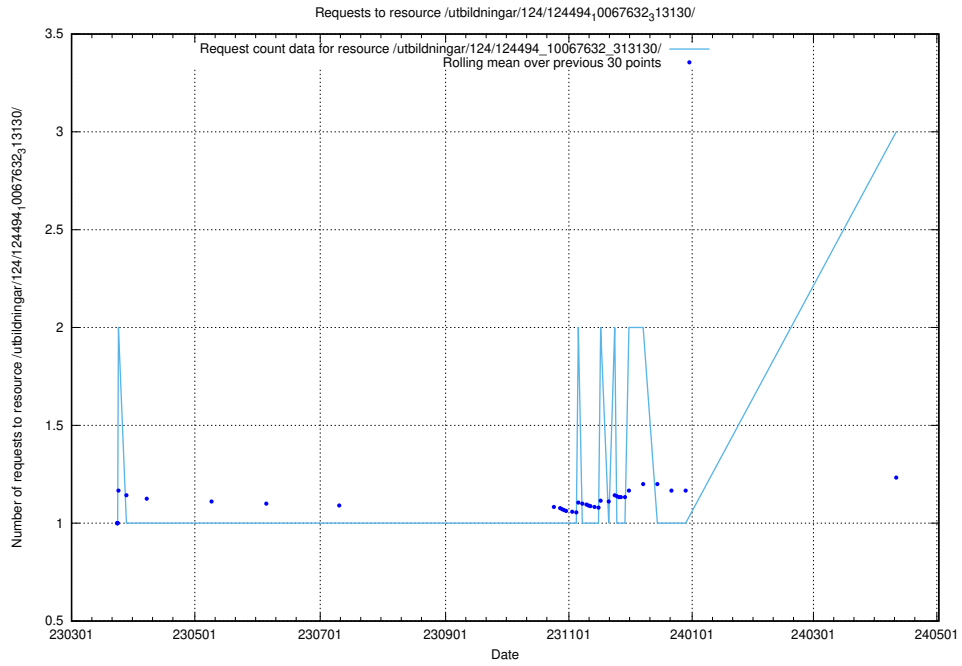

5.404 Usage of /utbildningar/124/124494_10067632_313130/

Here, we count the number of requests to resource /utbildningar/124/124494_10067632_313130/.