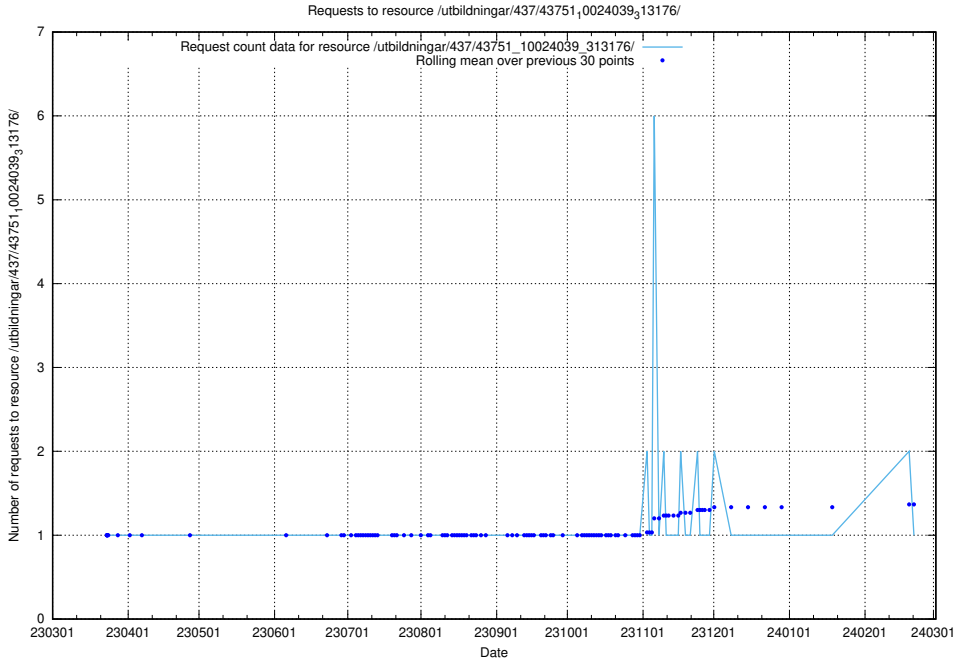

5.7080 Usage of /utbildningar/437/43751_10024039_313176/

Here, we count the number of requests to resource /utbildningar/437/43751_10024039_313176/.