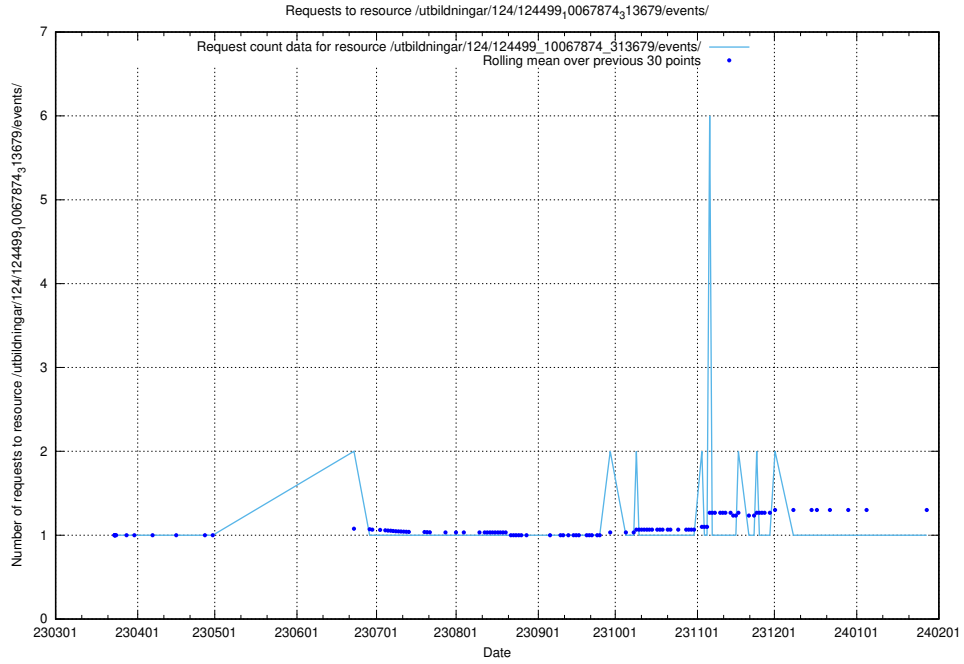

### 5.3039 Usage of /utbildningar/124/124499\_10067874\_313679/events/

Here, we count the number of requests to resource /utbildningar/124/124499\_10067874\_313679/events/