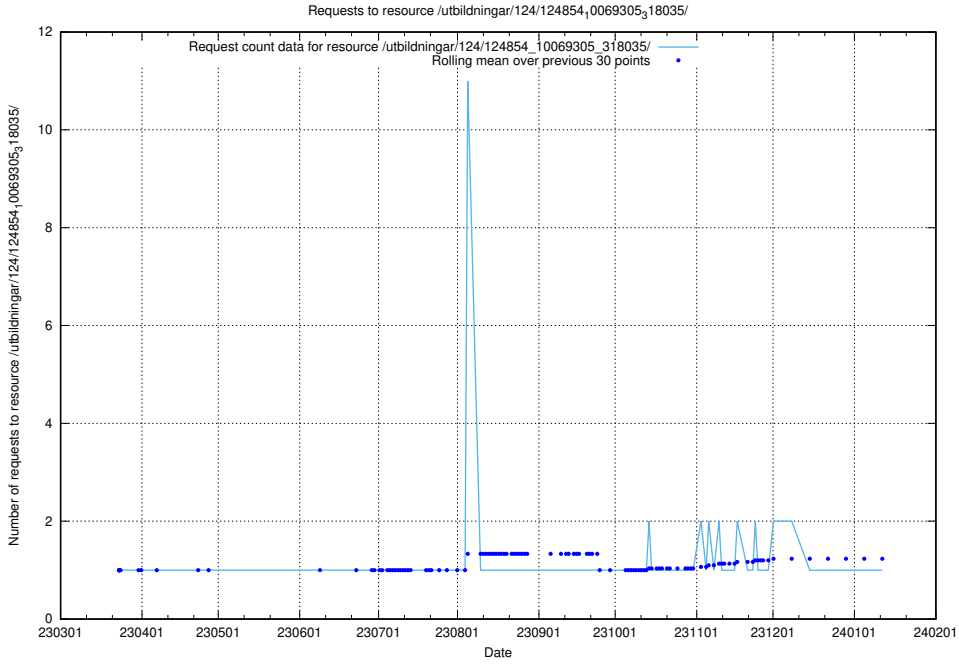

5.1271 Usage of /utbildningar/124/124854_10069305_318035/

Here, we count the number of requests to resource /utbildningar/124/124854_10069305_318035/.