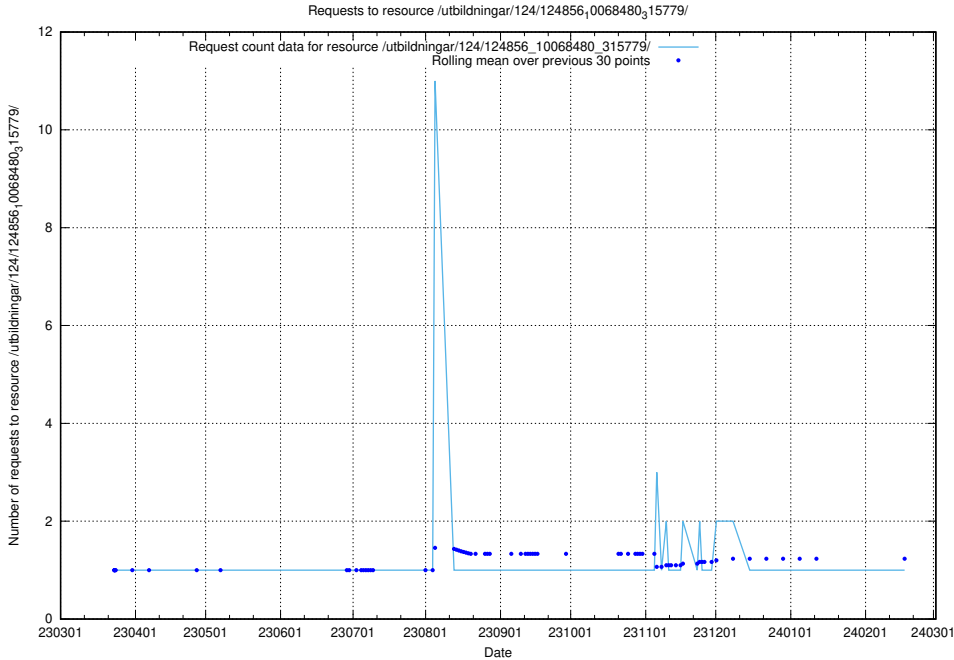

5.1252 Usage of /utbildningar/124/124856_10068480_315779/

Here, we count the number of requests to resource /utbildningar/124/124856_10068480_315779/.