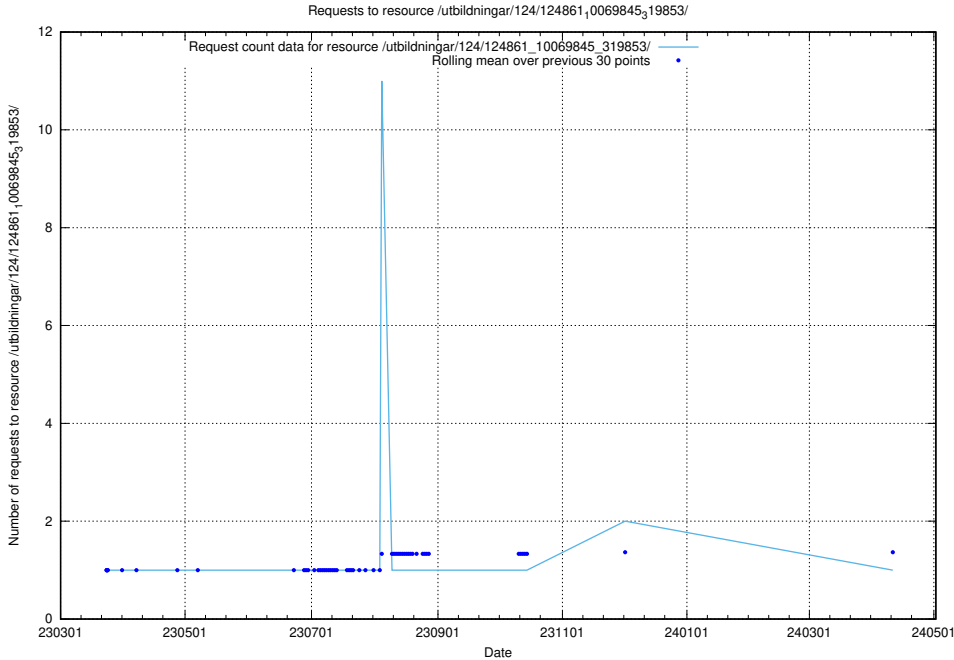

5.1226 Usage of /utbildningar/124/124861_10069845_319853/

Here, we count the number of requests to resource /utbildningar/124/124861_10069845_319853/.