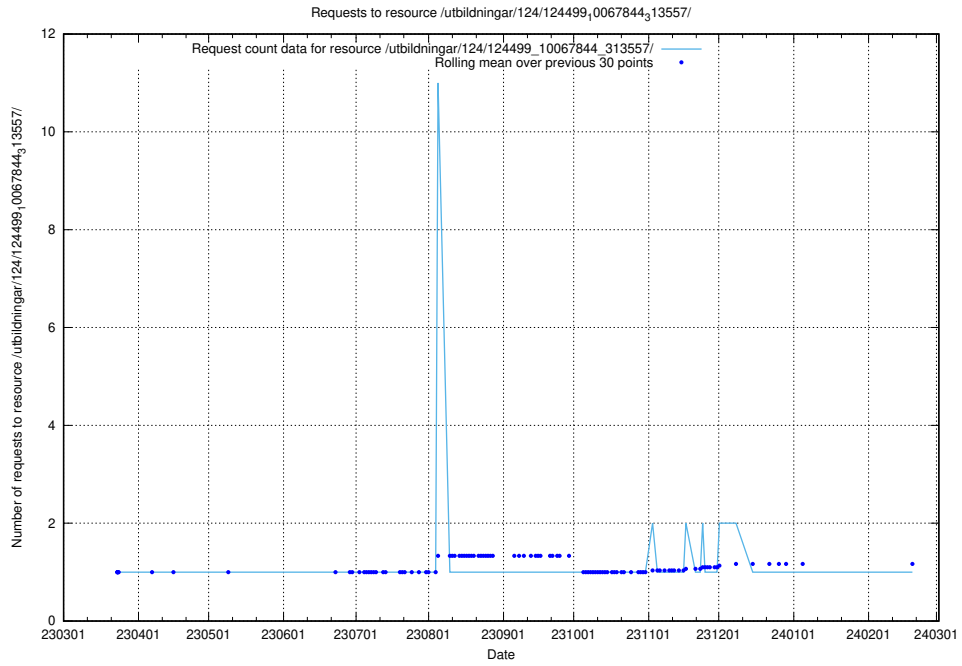

5.3121 Usage of /utbildningar/124/124499_10067844_313557/

Here, we count the number of requests to resource /utbildningar/124/124499_10067844_313557/.