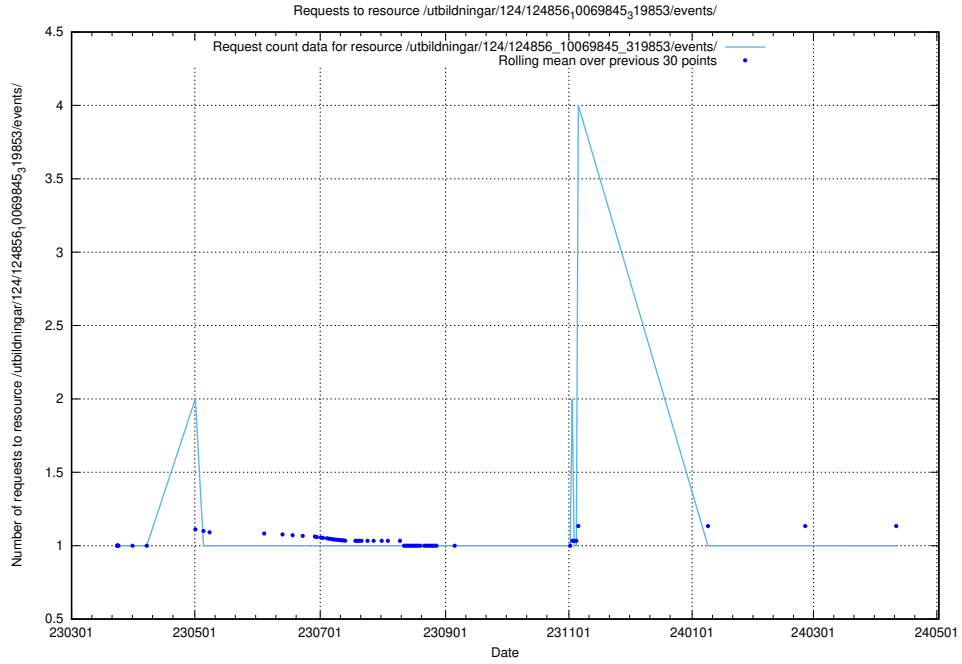

### 5.1244 Usage of /utbildningar/124/124856\_10069845\_319853/events/

Here, we count the number of requests to resource /utbildningar/124/124856\_10069845\_319853/events/