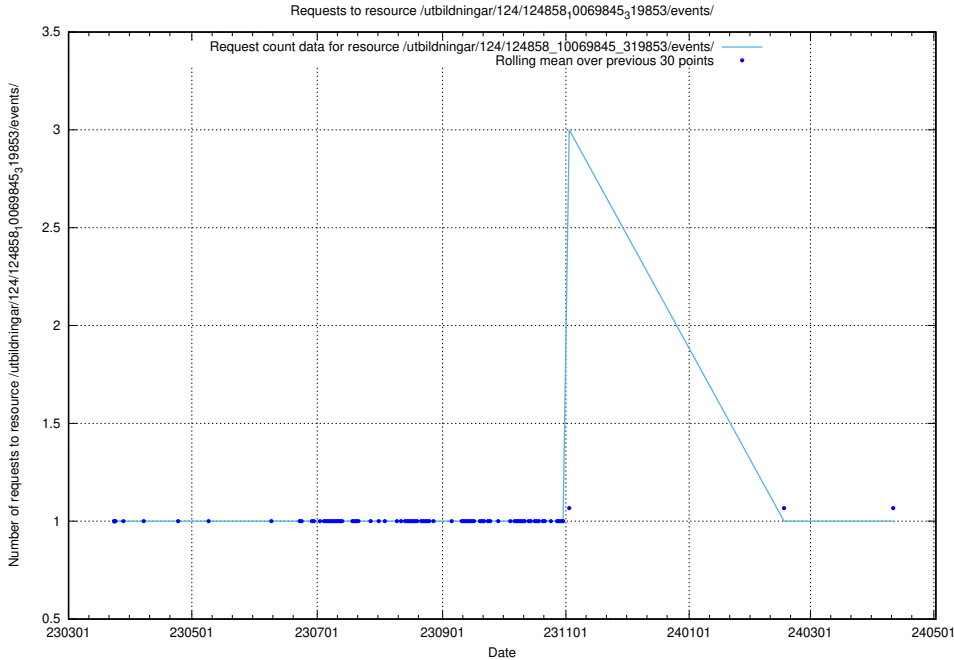

5.1241 Usage of /utbildningar/124/124858_10069845_319853/events/

Here, we count the number of requests to resource /utbildningar/124/124858_10069845_319853/events/