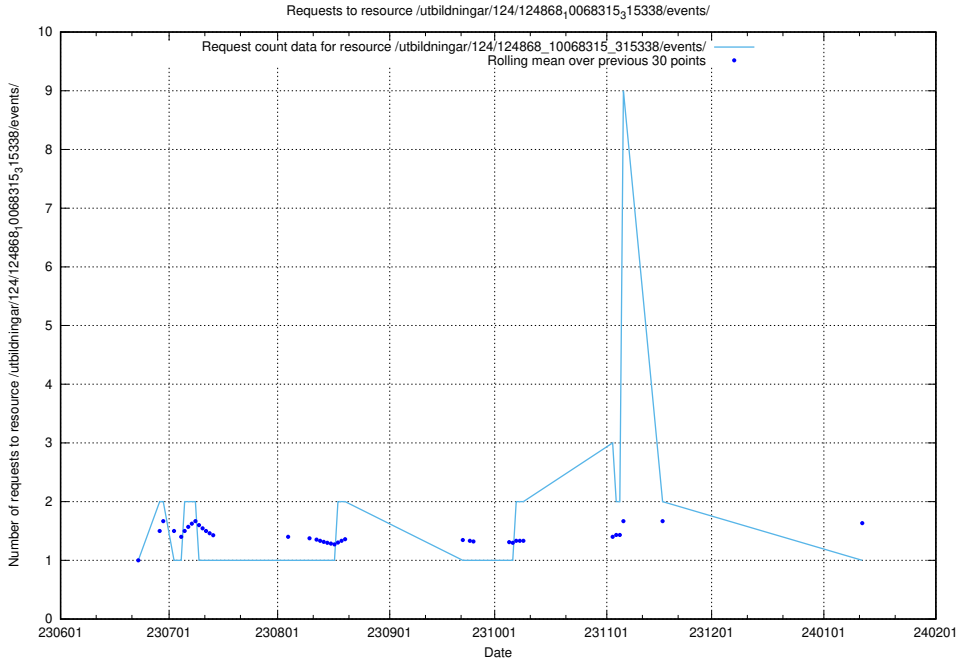

5.6394 Usage of /utbildningar/124/124868_10068315_315338/events/

Here, we count the number of requests to resource /utbildningar/124/124868_10068315_315338/events/