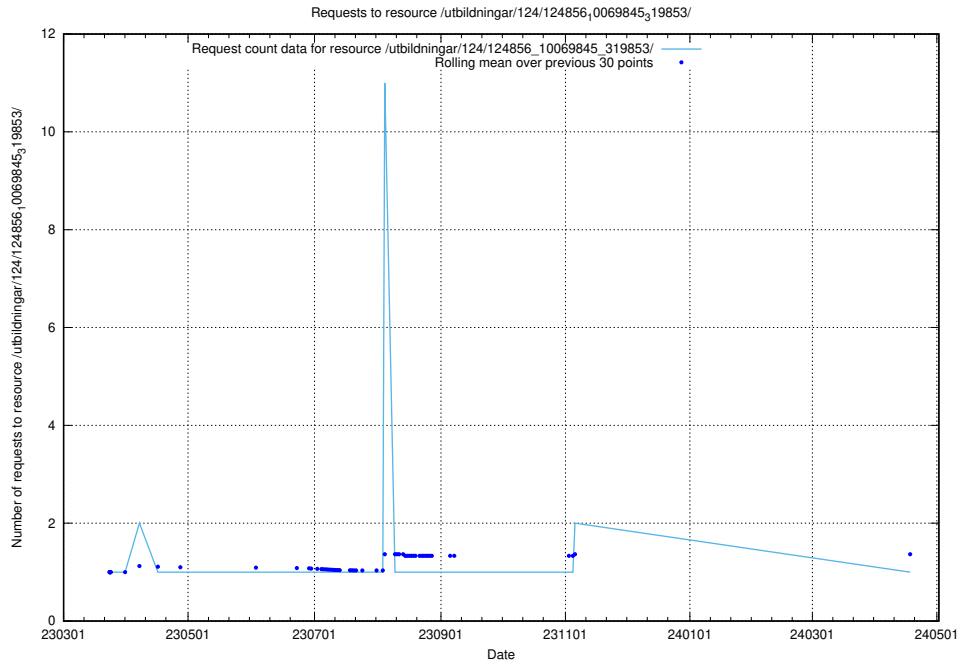

5.1245 Usage of /utbildningar/124/124856_10069845_319853/

Here, we count the number of requests to resource /utbildningar/124/124856_10069845_319853/.