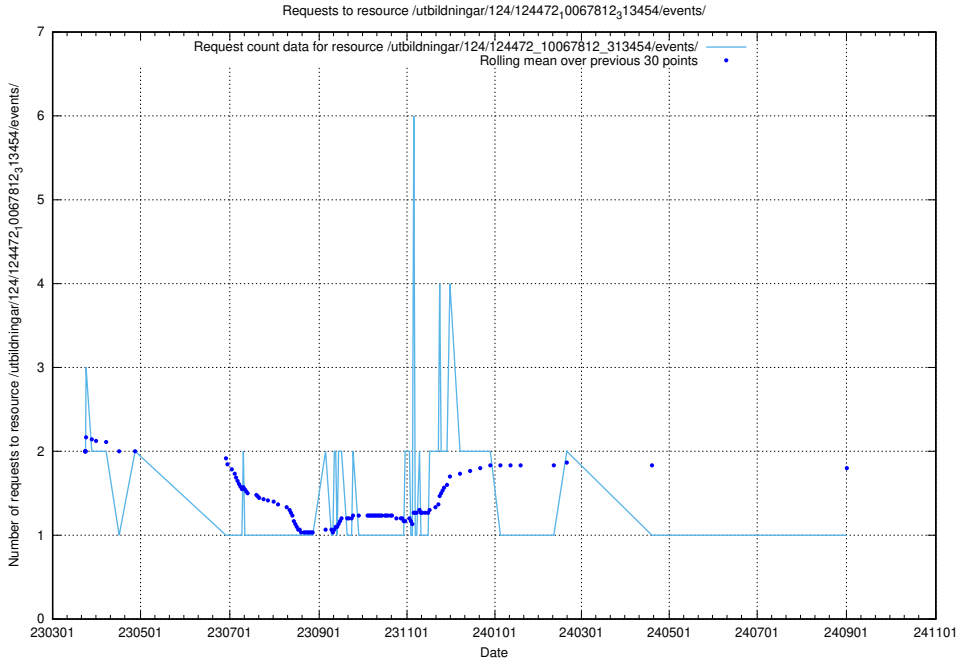

5.7002 Usage of /utbildningar/124/124472_10067812_313454/events/

Here, we count the number of requests to resource /utbildningar/124/124472_10067812_313454/events/