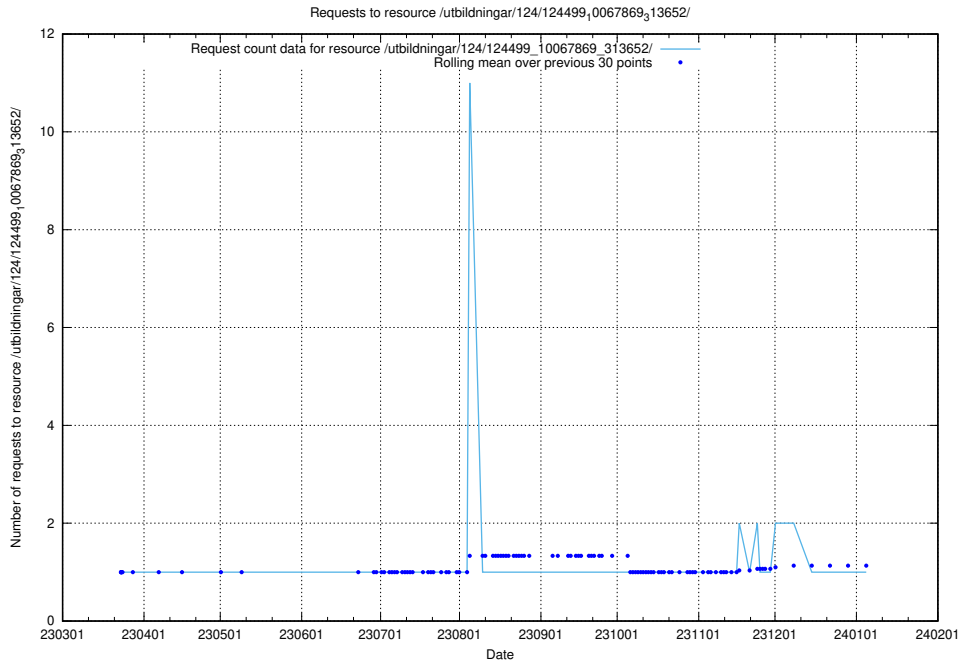

5.3080 Usage of /utbildningar/124/124499_10067869_313652/

Here, we count the number of requests to resource /utbildningar/124/124499_10067869_313652/.