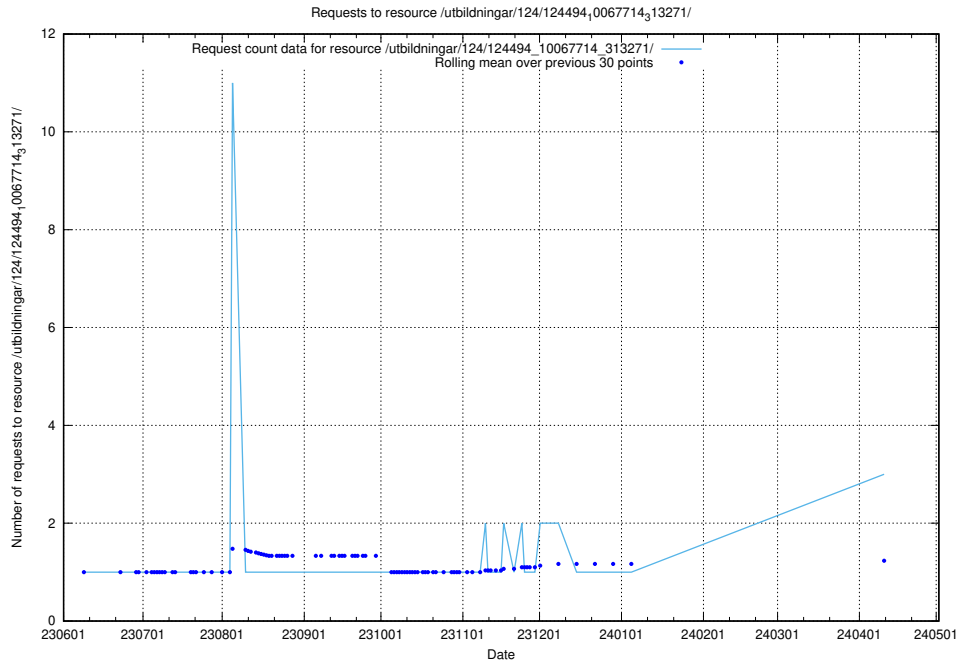

5.495 Usage of /utbildningar/124/124494_10067714_313271/

Here, we count the number of requests to resource /utbildningar/124/124494_10067714_313271/.