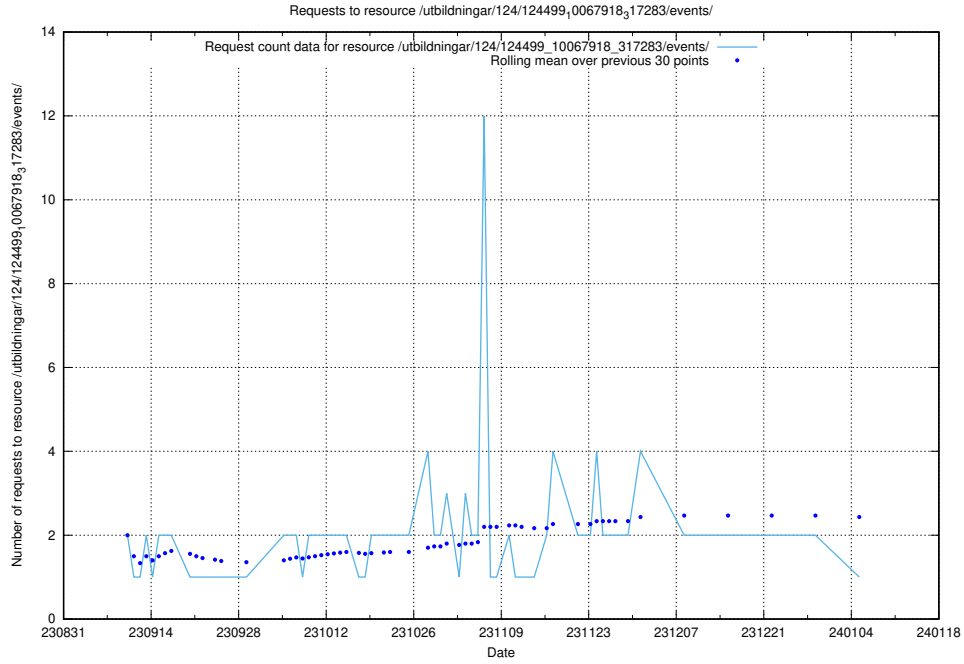

### 5.5306 Usage of /utbildningar/124/124499\_10067918\_317283/events/

Here, we count the number of requests to resource /utbildningar/124/124499\_10067918\_317283/events/