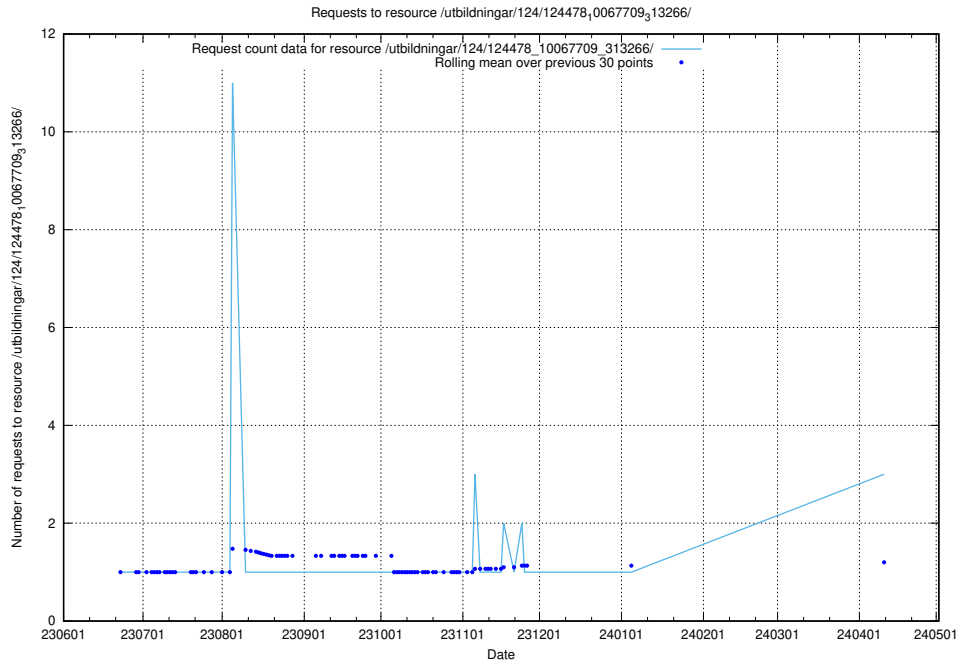

5.484 Usage of /utbildningar/124/124478_10067709_313266/

Here, we count the number of requests to resource /utbildningar/124/124478_10067709_313266/.