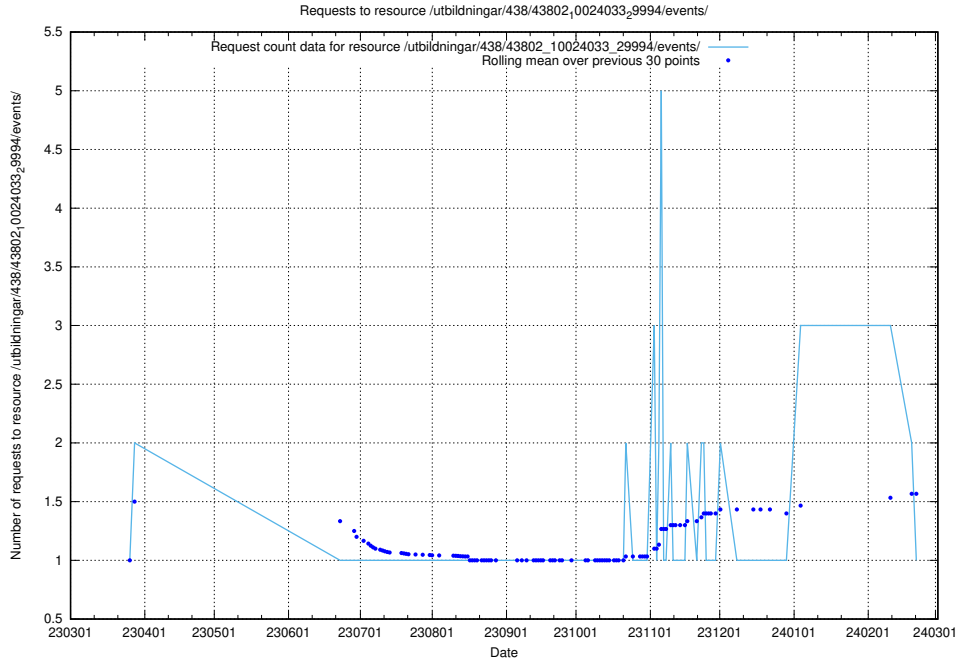

5.6734 Usage of /utbildningar/438/43802_10024033_29994/events/

Here, we count the number of requests to resource /utbildningar/438/43802_10024033_29994/events/.