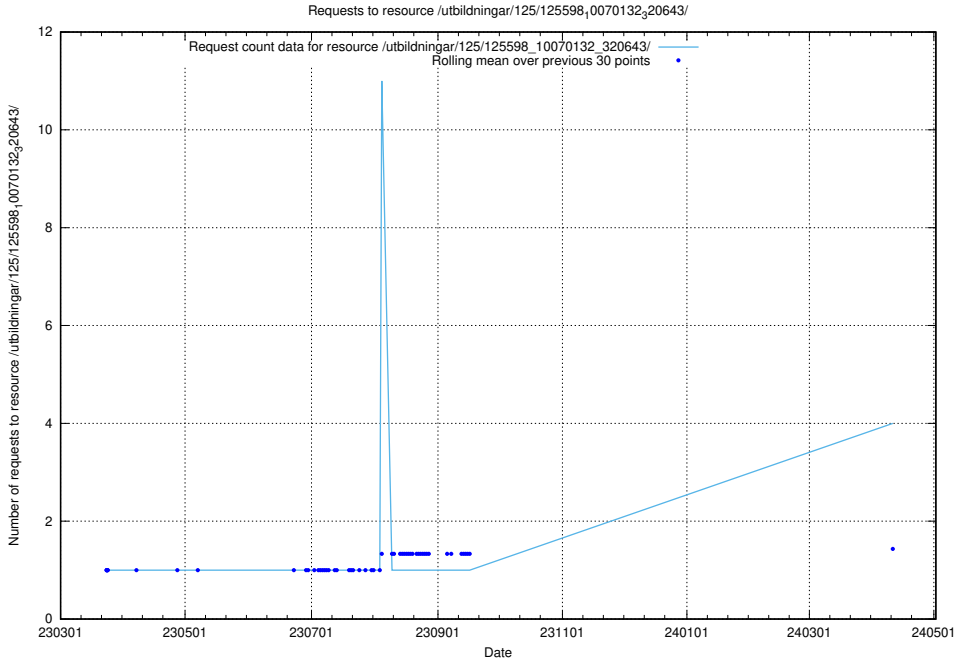

5.223 Usage of /utbildningar/125/125598_10070132_320643/

Here, we count the number of requests to resource /utbildningar/125/125598_10070132_320643/.