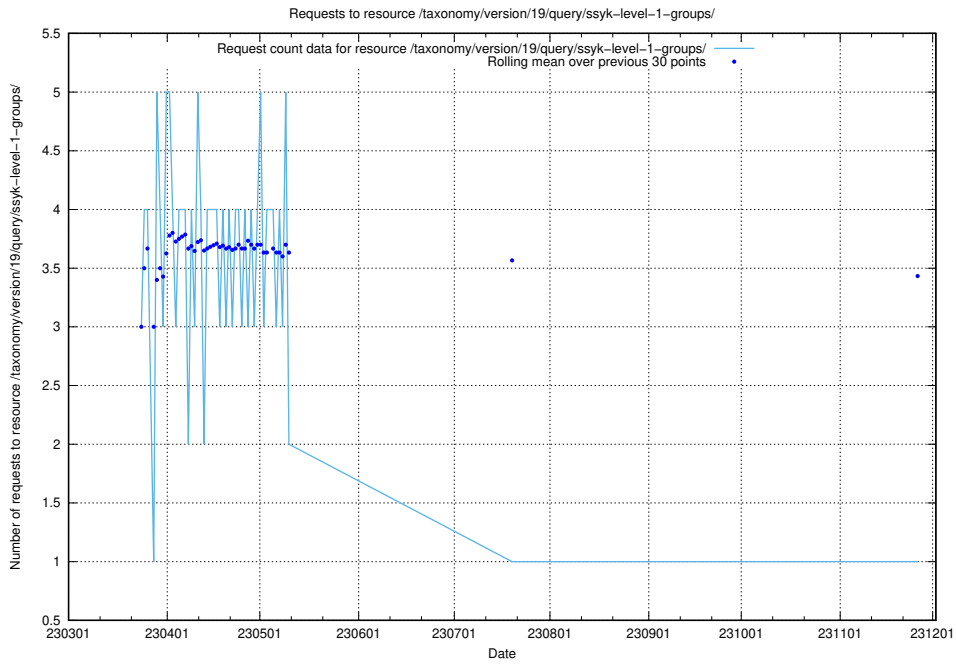

### 5.6821 Usage of /utbildningar/122/122290\_10064555\_258550/

Here, we count the number of requests to resource /utbildningar/122/122290\_10064555\_258550/.