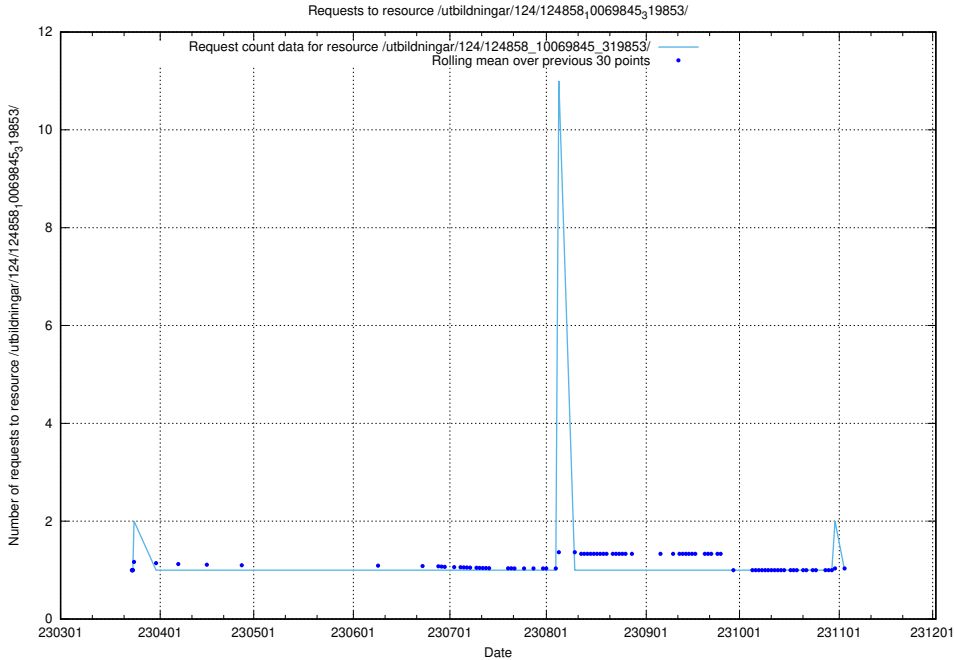

5.1242 Usage of /utbildningar/124/124858_10069845_319853/

Here, we count the number of requests to resource /utbildningar/124/124858_10069845_319853/.