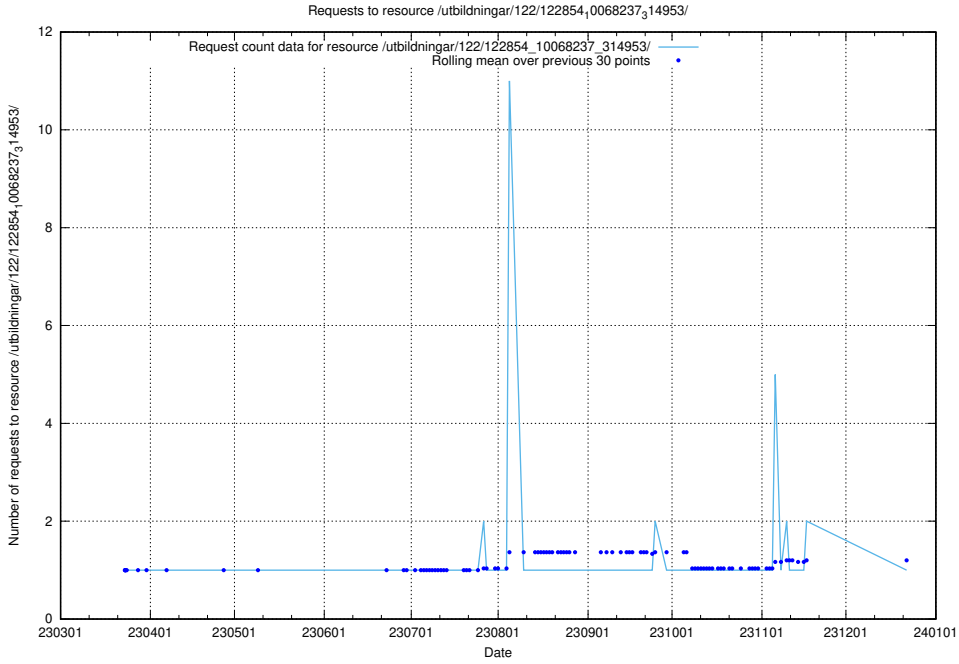

### 5.5893 Usage of /utbildningar/122/122854\_10068237\_314953/

Here, we count the number of requests to resource /utbildningar/122/122854\_10068237\_314953/.