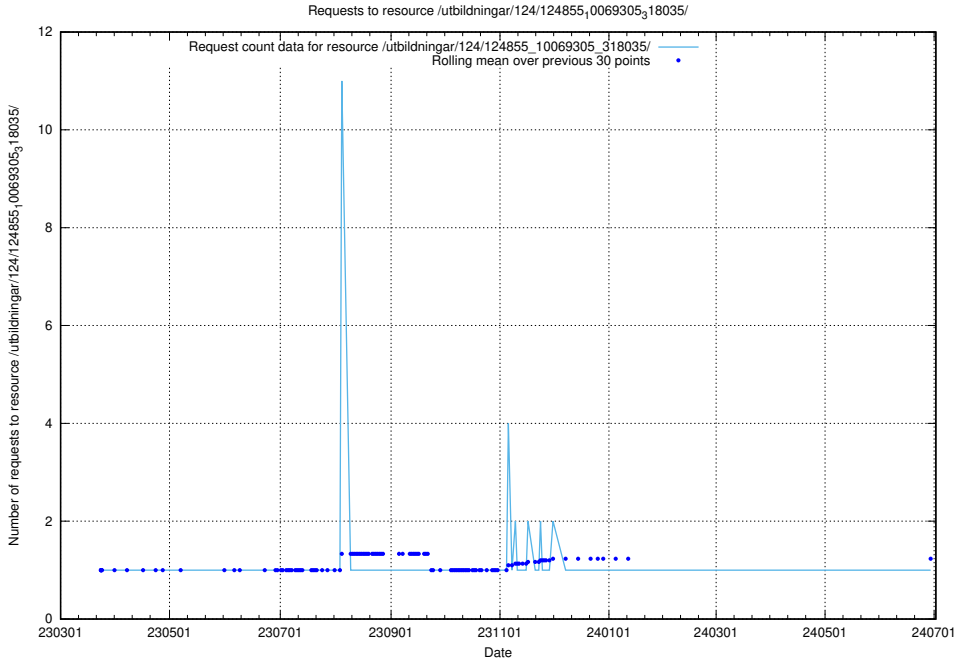

5.1258 Usage of /utbildningar/124/124855_10069305_318035/

Here, we count the number of requests to resource /utbildningar/124/124855_10069305_318035/.