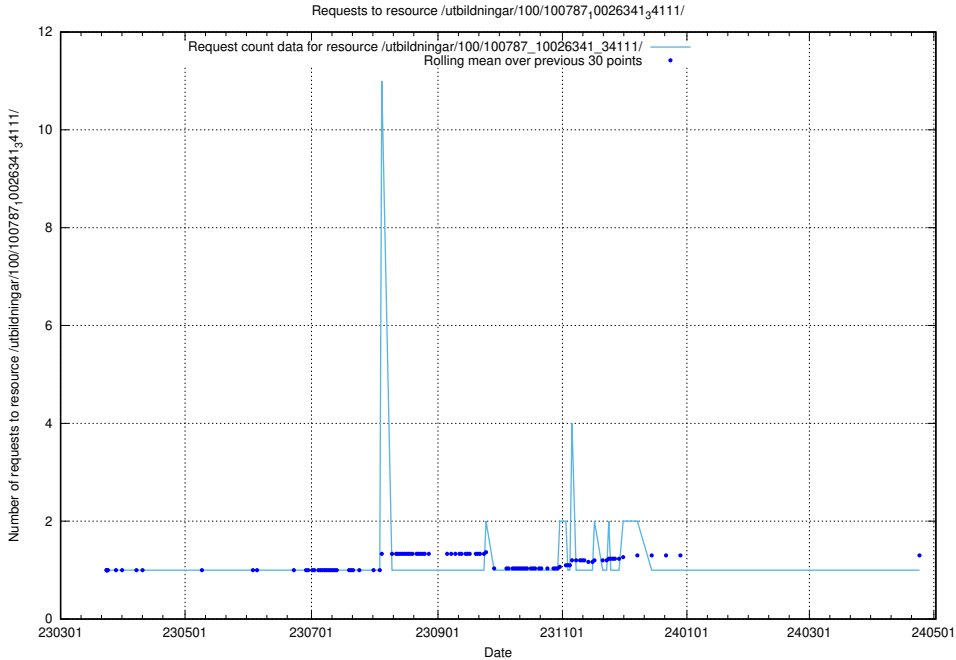

5.6224 Usage of /utbildningar/100/100787_10026341_34111/

Here, we count the number of requests to resource /utbildningar/100/100787_10026341_34111/.