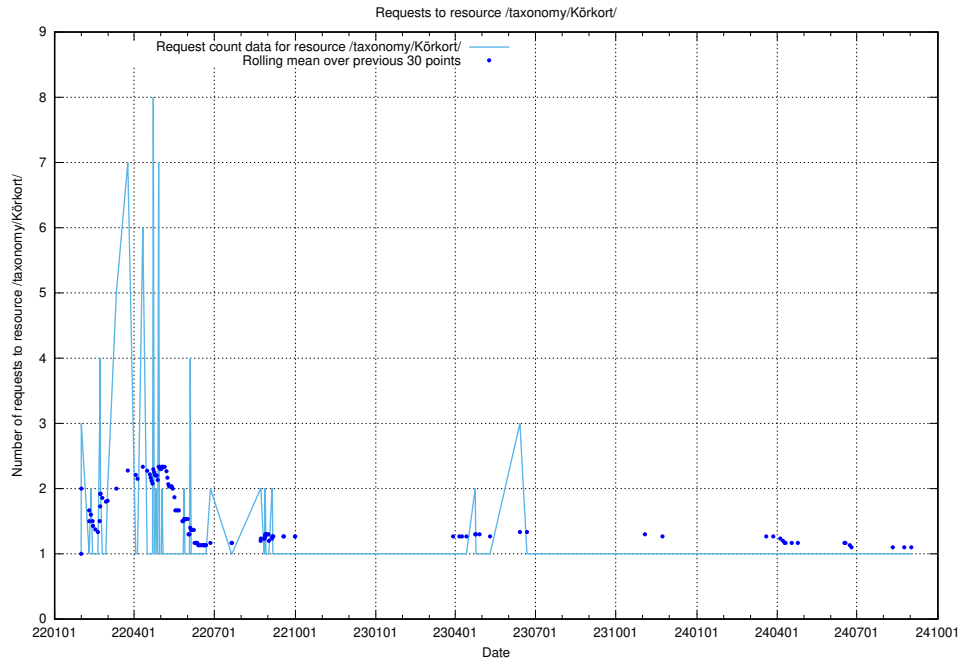

## 5.4144 Usage of /taxonomy/Körkort/

Here, we count the number of requests to resource /taxonomy/Körkort/.