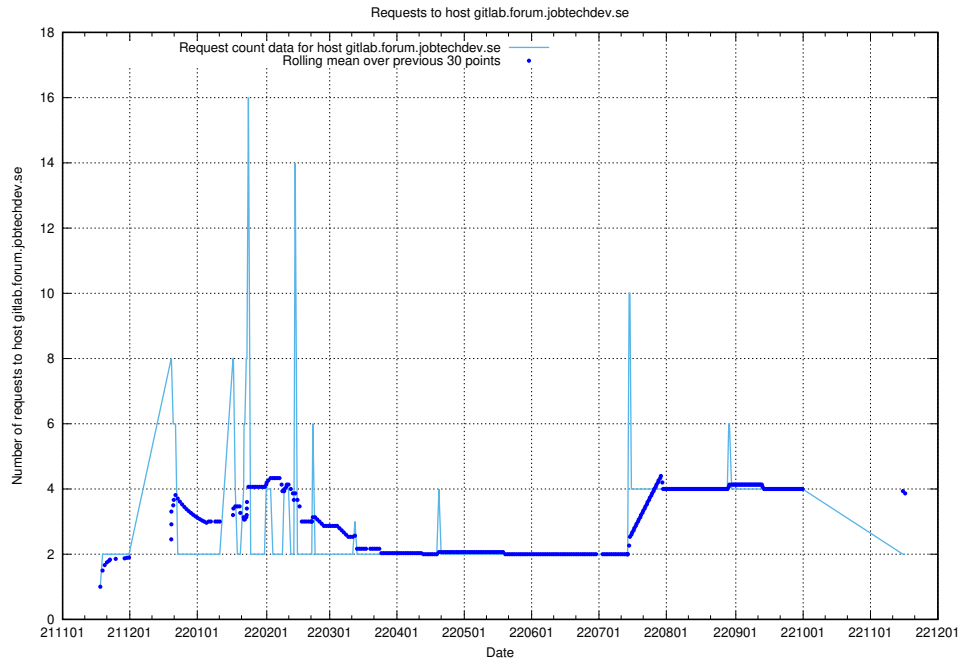

## 7.484 Usage of gitlab.forum.jobtechdev.se

Here, we count the number of requests to host gitlab.forum.jobtechdev.se.