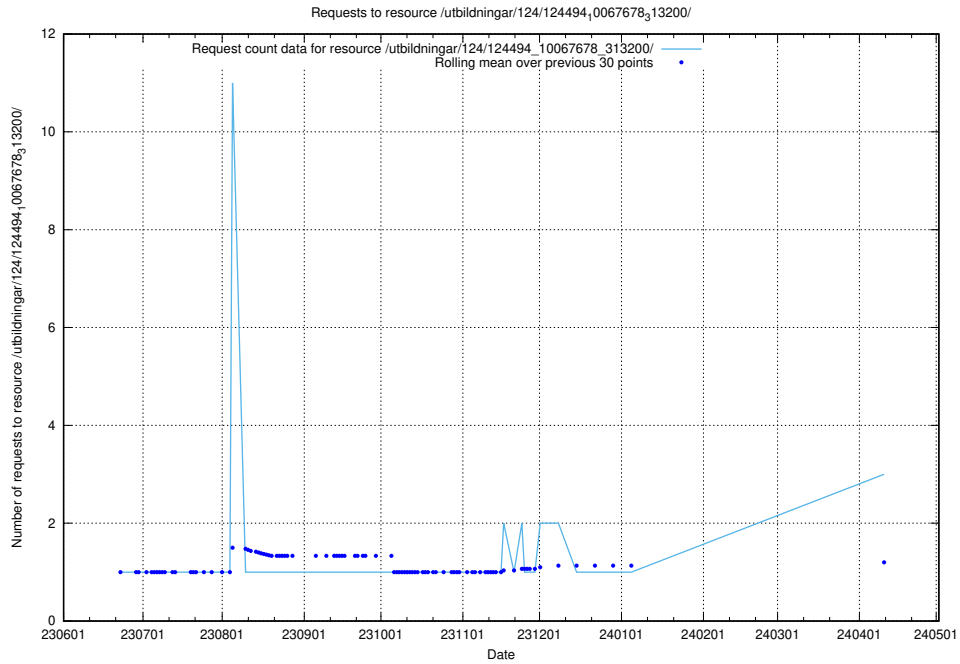

5.482 Usage of /utbildningar/124/124494_10067678_313200/

Here, we count the number of requests to resource /utbildningar/124/124494_10067678_313200/.