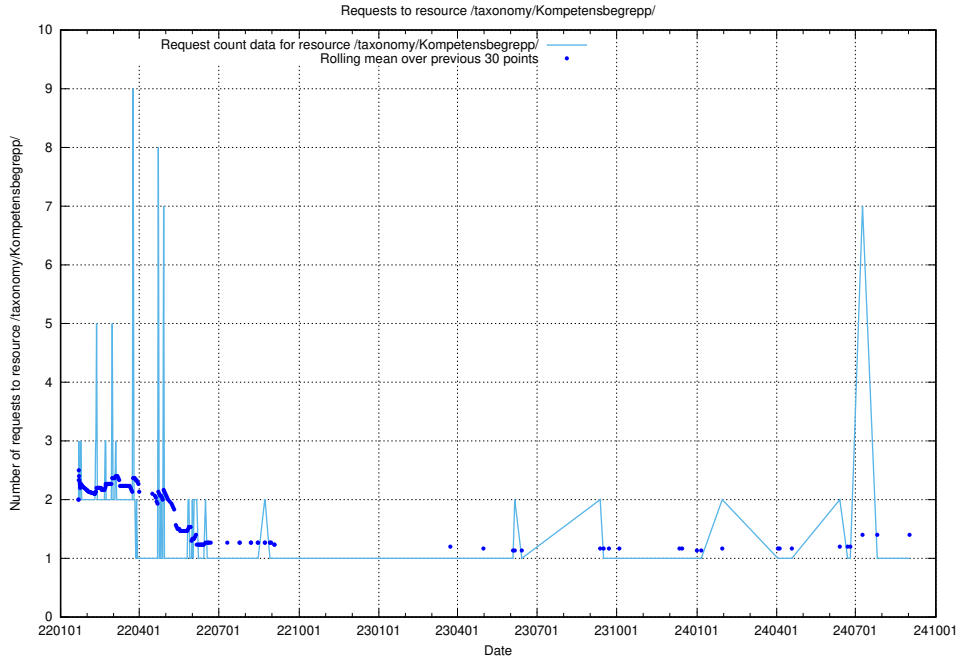

### 5.7111 Usage of /taxonomy/Kompetensbegrepp/

Here, we count the number of requests to resource /taxonomy/Kompetensbegrepp/.