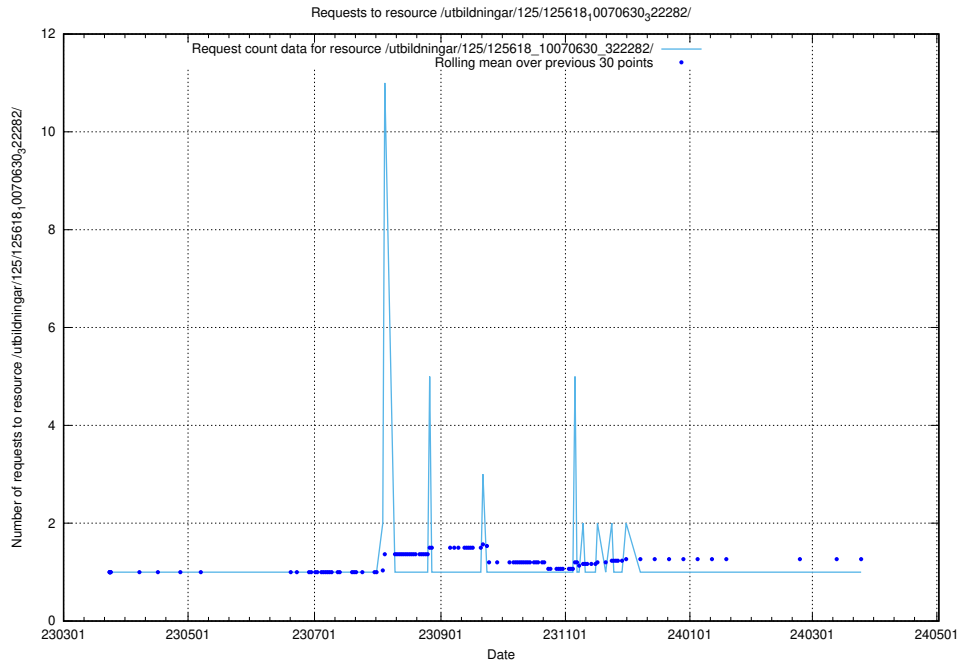

5.1130 Usage of /utbildningar/125/125618_10070630_322282/

Here, we count the number of requests to resource /utbildningar/125/125618_10070630_322282/.