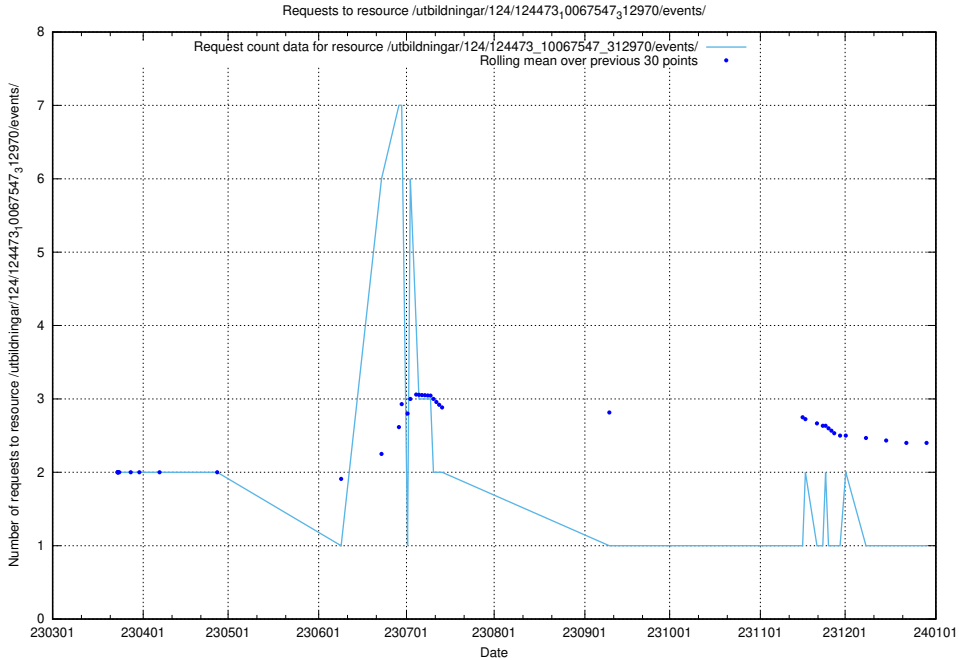

### 5.7000 Usage of /utbildningar/124/124473\_10067547\_312970/events/

Here, we count the number of requests to resource /utbildningar/124/124473\_10067547\_312970/events/