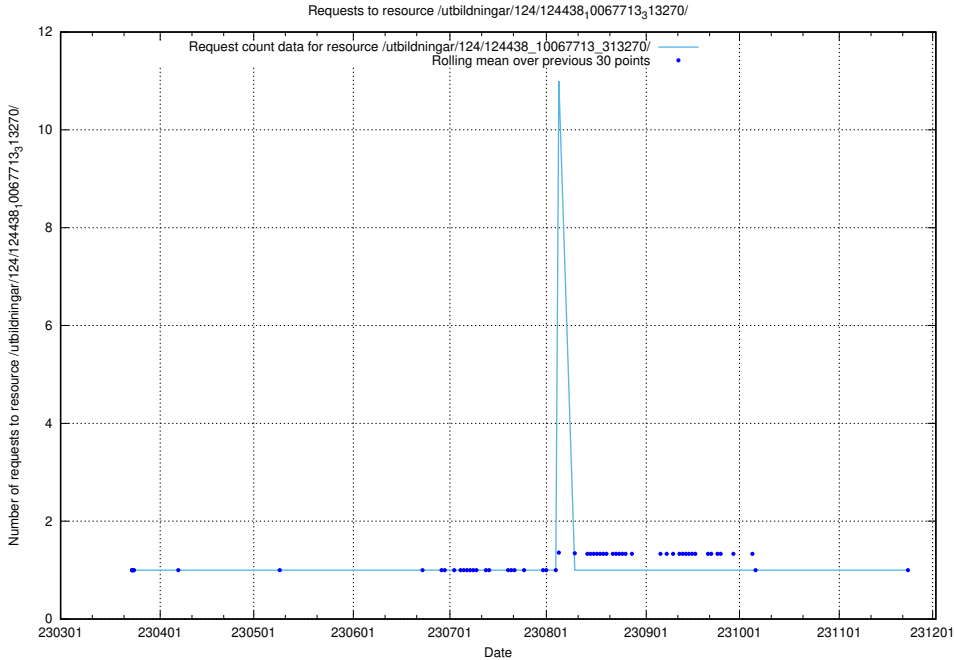

5.4388 Usage of /utbildningar/124/124438_10067713_313270/

Here, we count the number of requests to resource /utbildningar/124/124438_10067713_313270/.