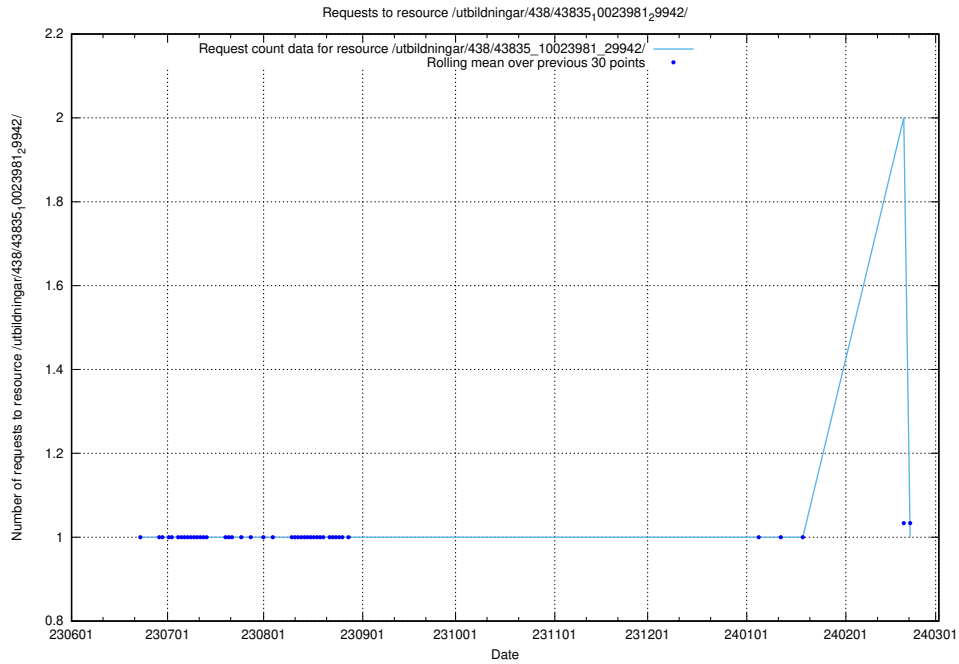

5.6267 Usage of /utbildningar/438/43835_10023981_29942/

Here, we count the number of requests to resource /utbildningar/438/43835_10023981_29942/.