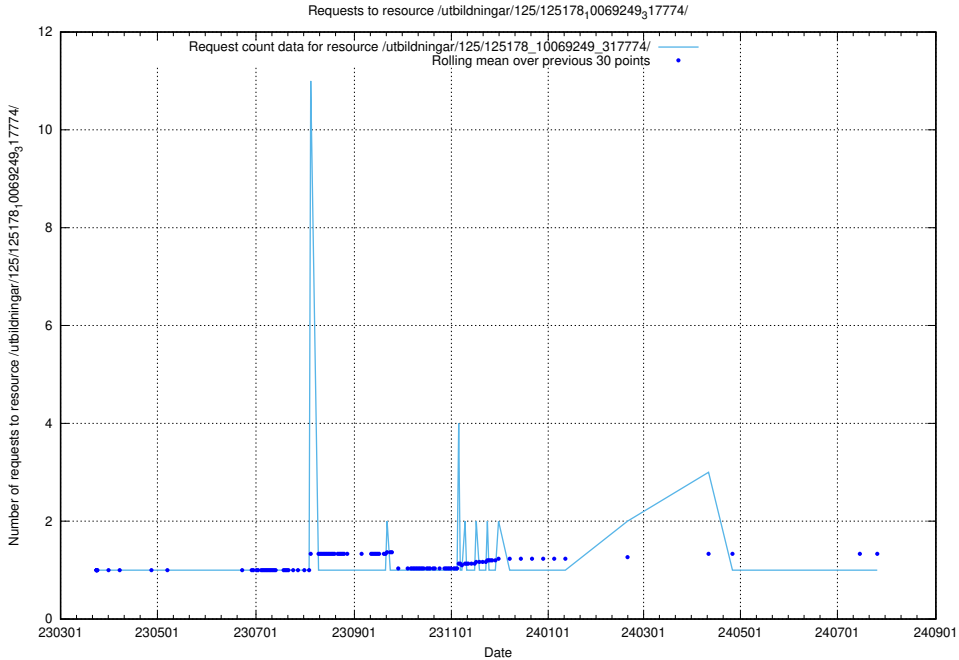

5.1202 Usage of /utbildningar/125/125178_10069249_317774/

Here, we count the number of requests to resource /utbildningar/125/125178_10069249_317774/.