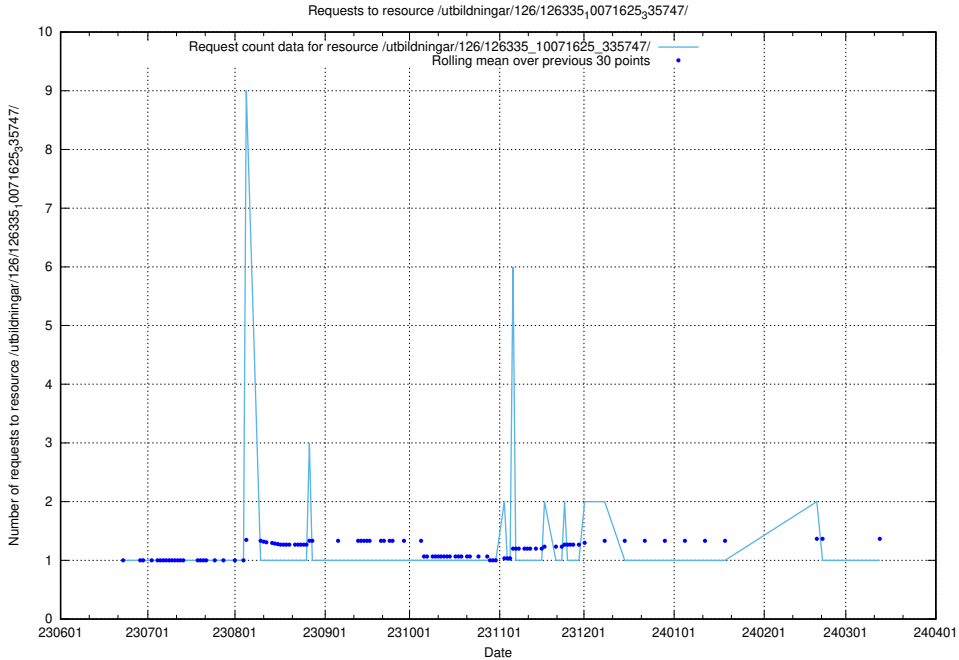

5.6102 Usage of /utbildningar/126/126335_10071625_335747/

Here, we count the number of requests to resource /utbildningar/126/126335_10071625_335747/.