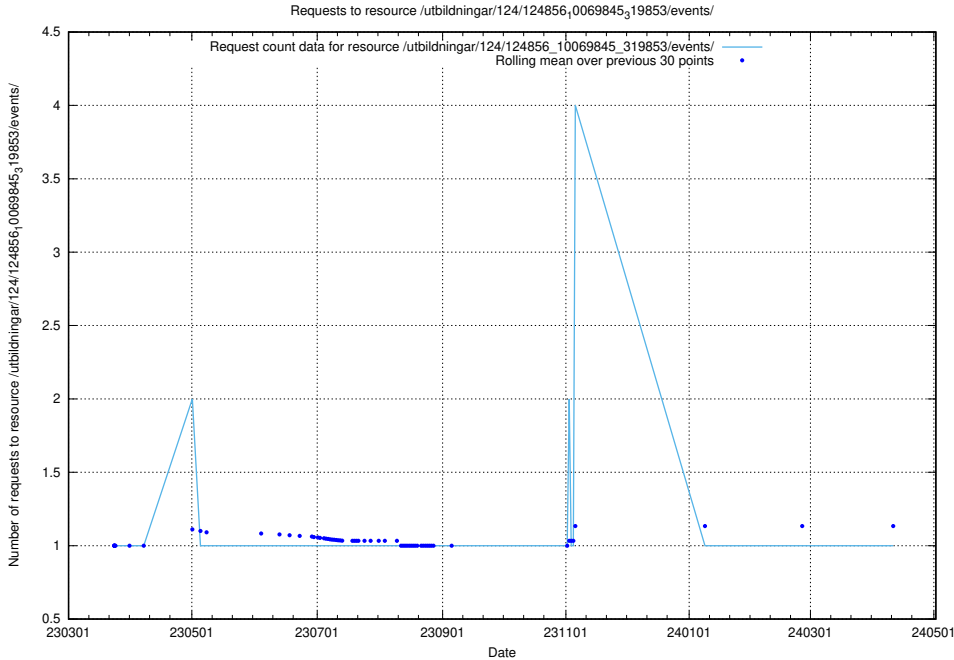

5.1131 Usage of /utbildningar/124/124856_10069845_319853/events/

Here, we count the number of requests to resource /utbildningar/124/124856_10069845_319853/events/