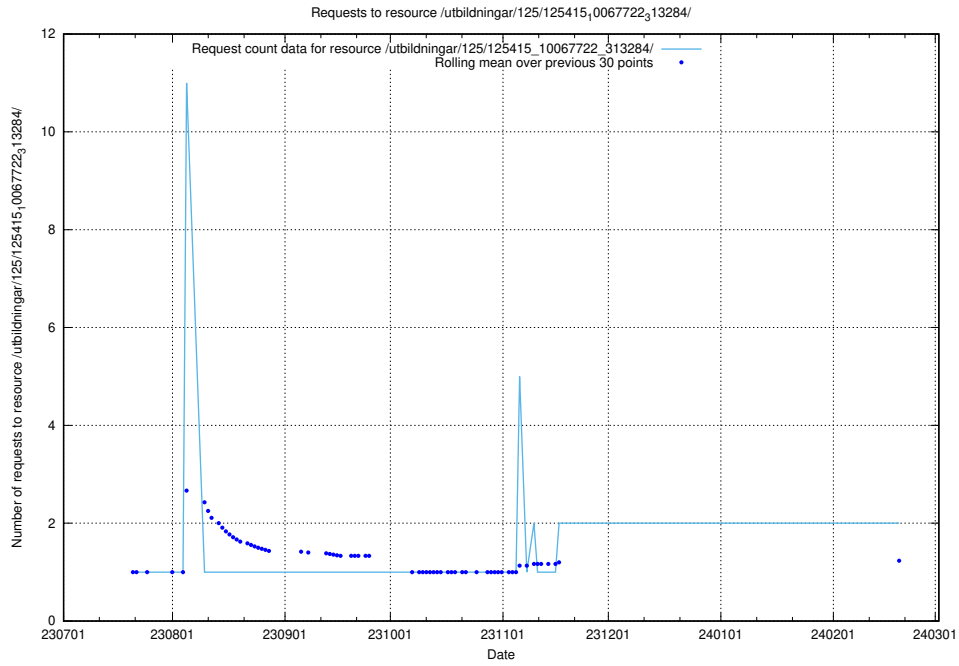

5.722 Usage of /utbildningar/125/125415_10067722_313284/

Here, we count the number of requests to resource /utbildningar/125/125415_10067722_313284/.