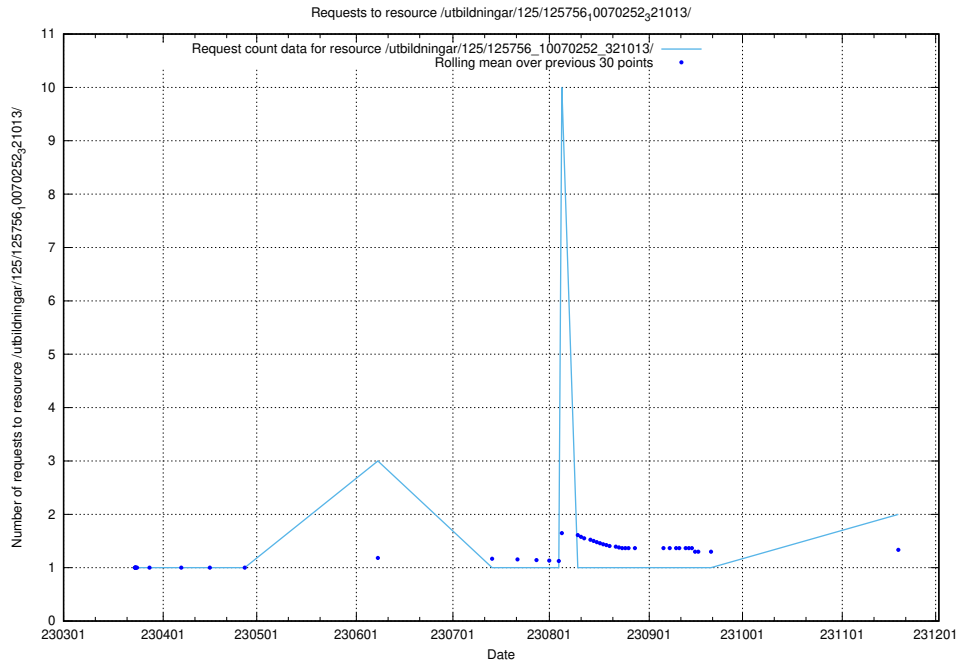

5.901 Usage of /utbildningar/125/125756_10070252_321013/

Here, we count the number of requests to resource /utbildningar/125/125756_10070252_321013/.