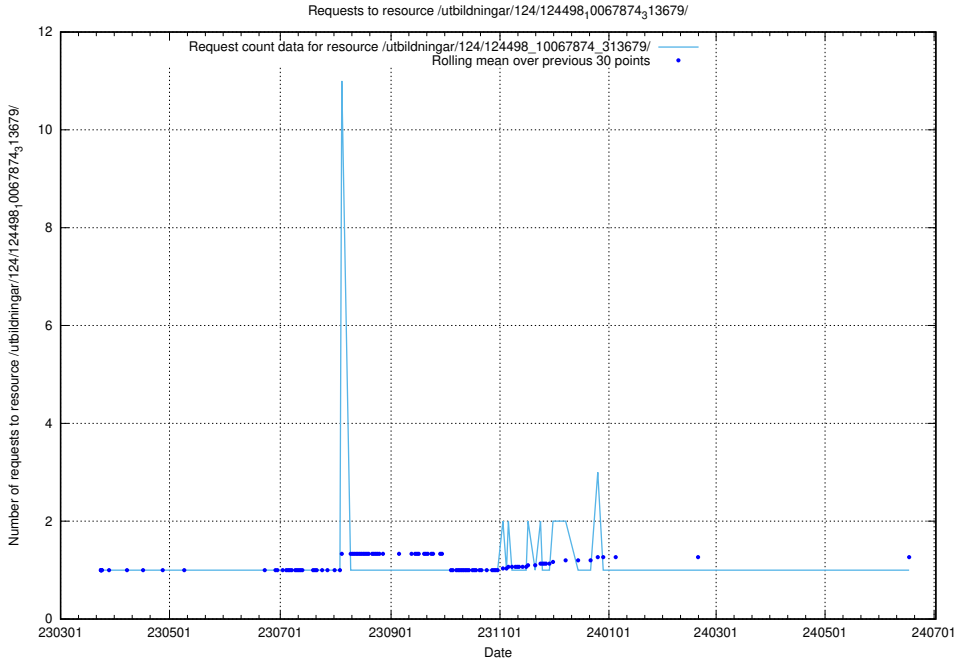

5.3033 Usage of /utbildningar/124/124498_10067874_313679/

Here, we count the number of requests to resource /utbildningar/124/124498_10067874_313679/.

5.3034 Usage of /taxonomy/Yrkesbenämningar/

Here, we count the number of requests to resource /taxonomy/Yrkesbenämningar/.