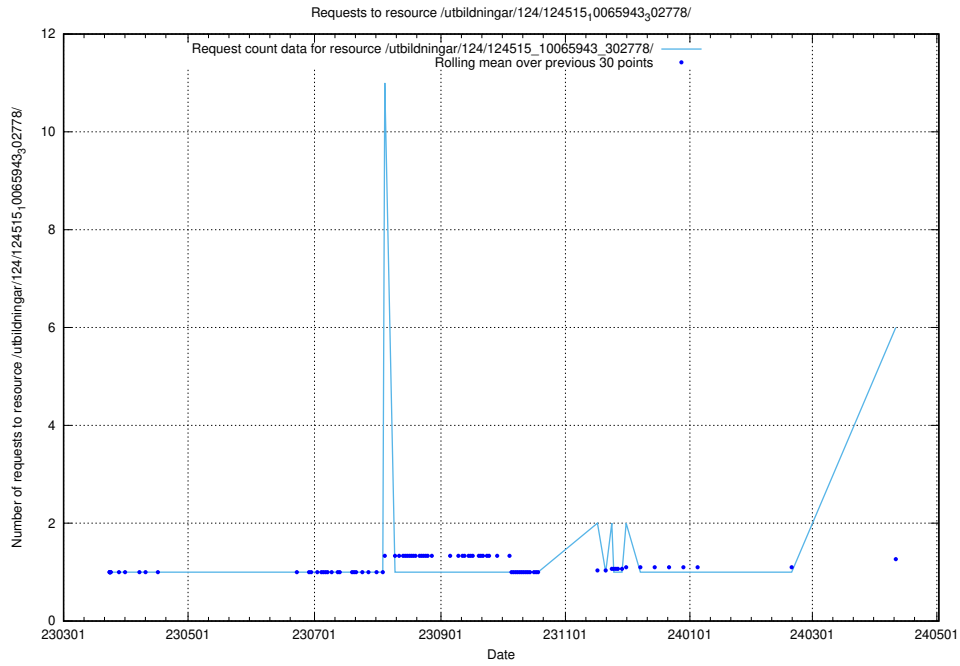

5.53 Usage of /utbildningar/124/124515_10065943_302778/

Here, we count the number of requests to resource /utbildningar/124/124515_10065943_302778/.

5.54 Usage of /utbildningar/124/124472_10067716_313273/events/