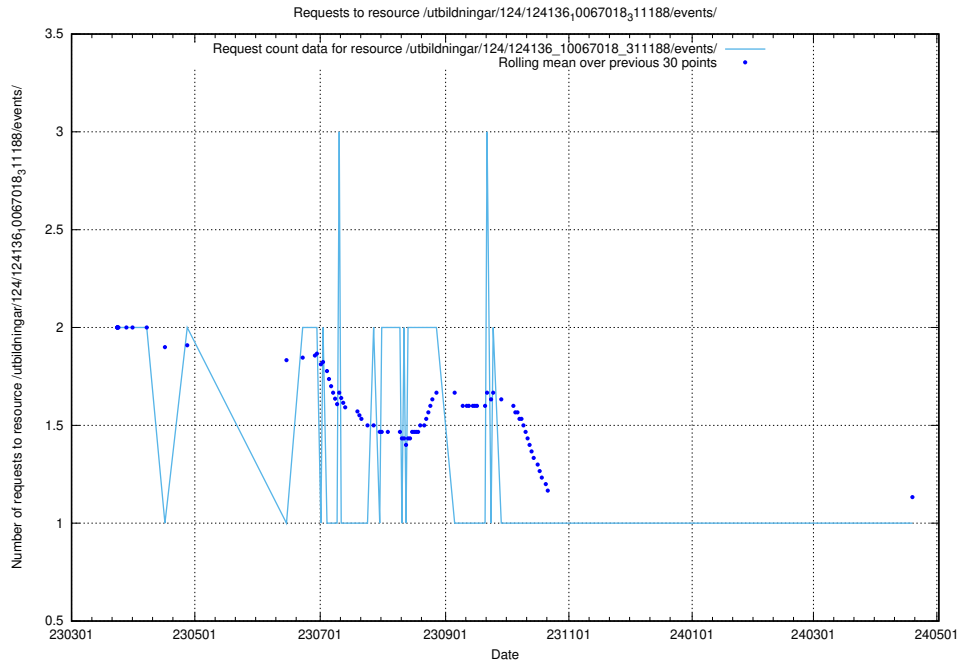

5.6733 Usage of /utbildningar/124/124136_10067018_311188/events/

Here, we count the number of requests to resource /utbildningar/124/124136_10067018_311188/events/