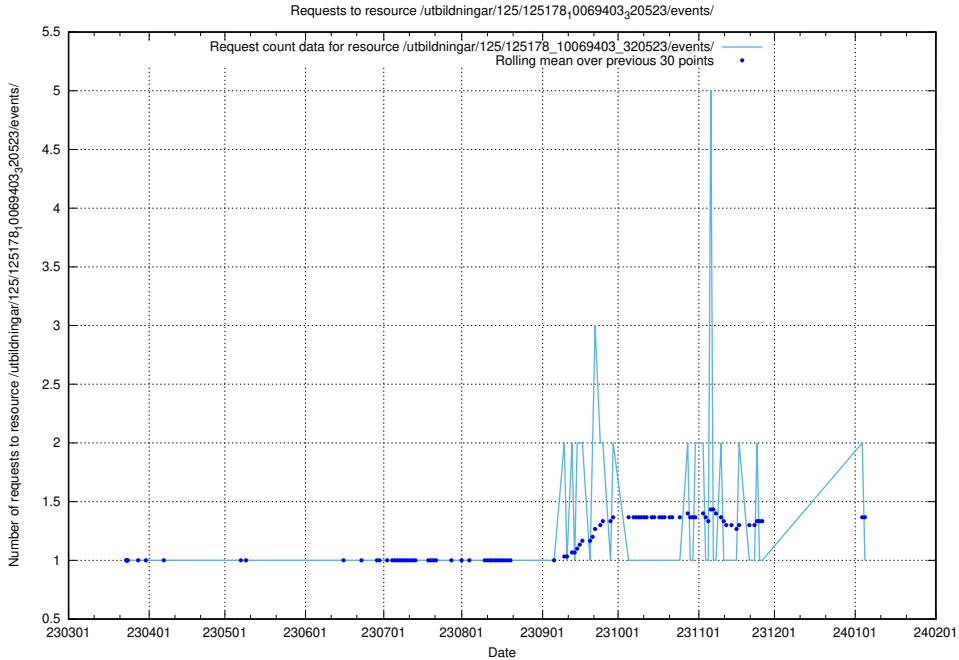

5.1085 Usage of /utbildningar/125/125178_10069403_320523/events/

Here, we count the number of requests to resource /utbildningar/125/125178_10069403_320523/events/