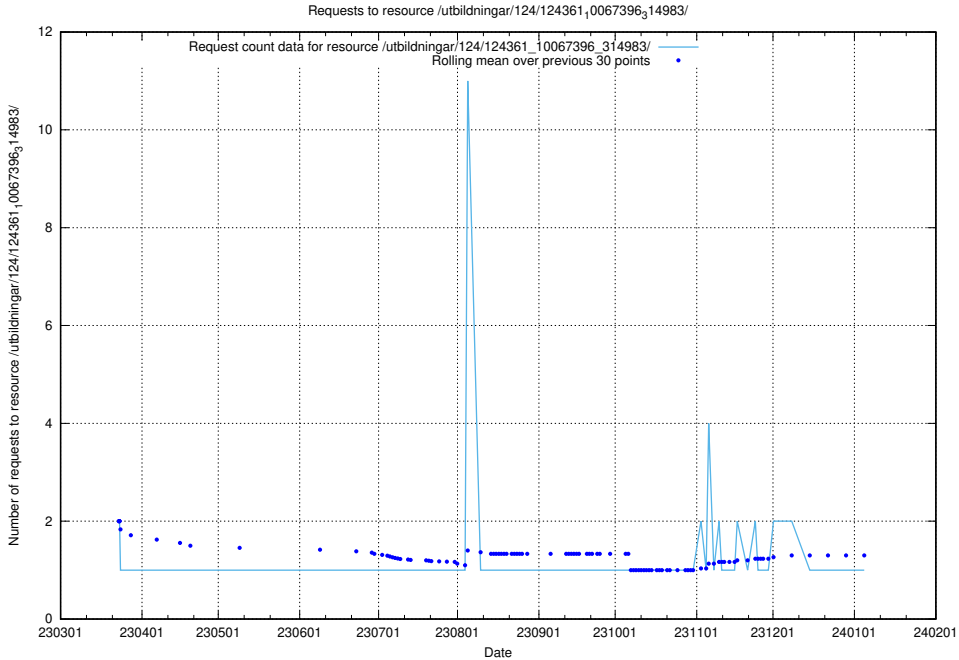

5.6731 Usage of /utbildningar/124/124361_10067396_314983/

Here, we count the number of requests to resource /utbildningar/124/124361_10067396_314983/.