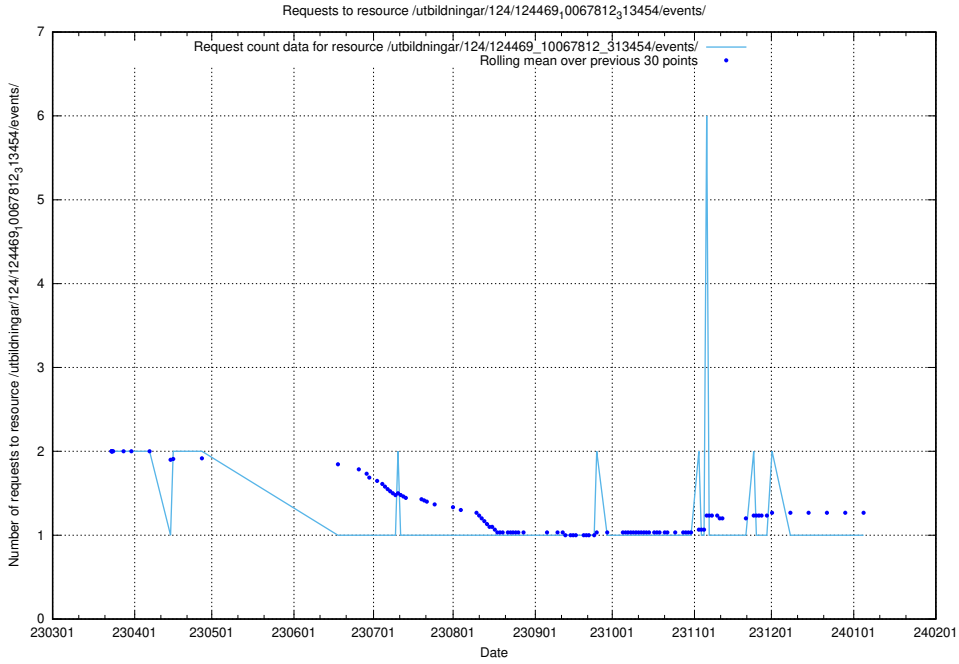

5.6730 Usage of /utbildningar/124/124469_10067812_313454/events/

Here, we count the number of requests to resource /utbildningar/124/124469_10067812_313454/events/

5.6731 Usage of /utbildningar/124/124361_10067396_314983/