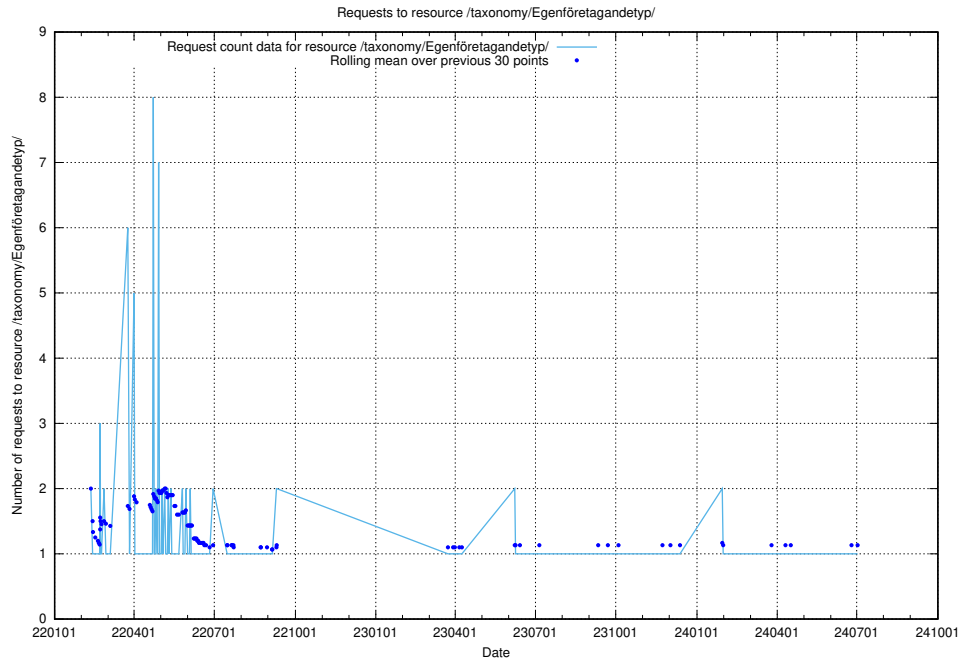

5.2219 Usage of /taxonomy/Egenföretagandetyt/

Here, we count the number of requests to resource /taxonomy/Egenföretagandetyt/.