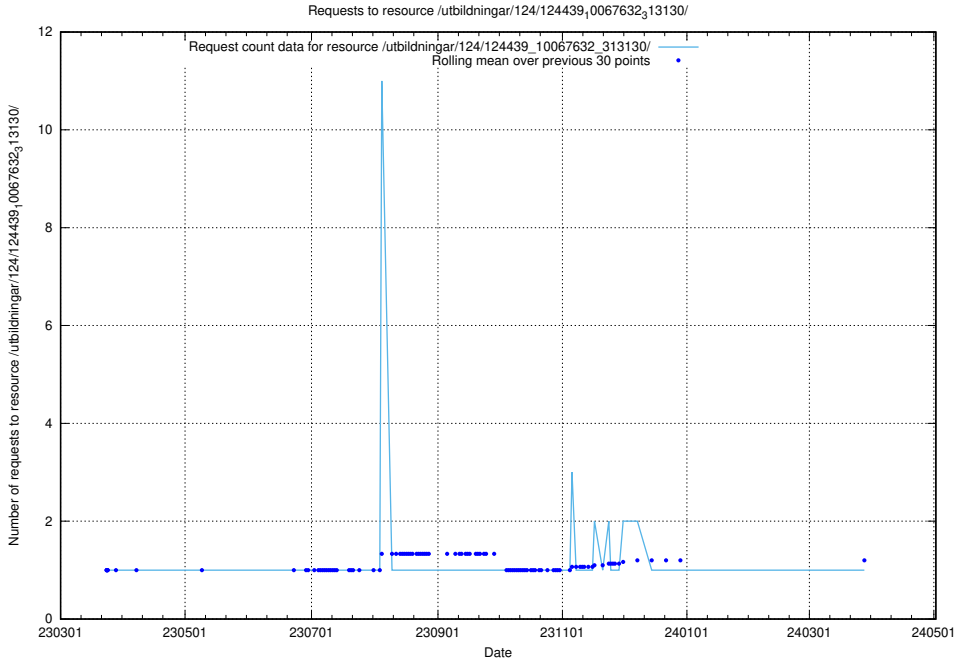

5.4073 Usage of /utbildningar/124/124439_10067632_313130/

Here, we count the number of requests to resource /utbildningar/124/124439_10067632_313130/.