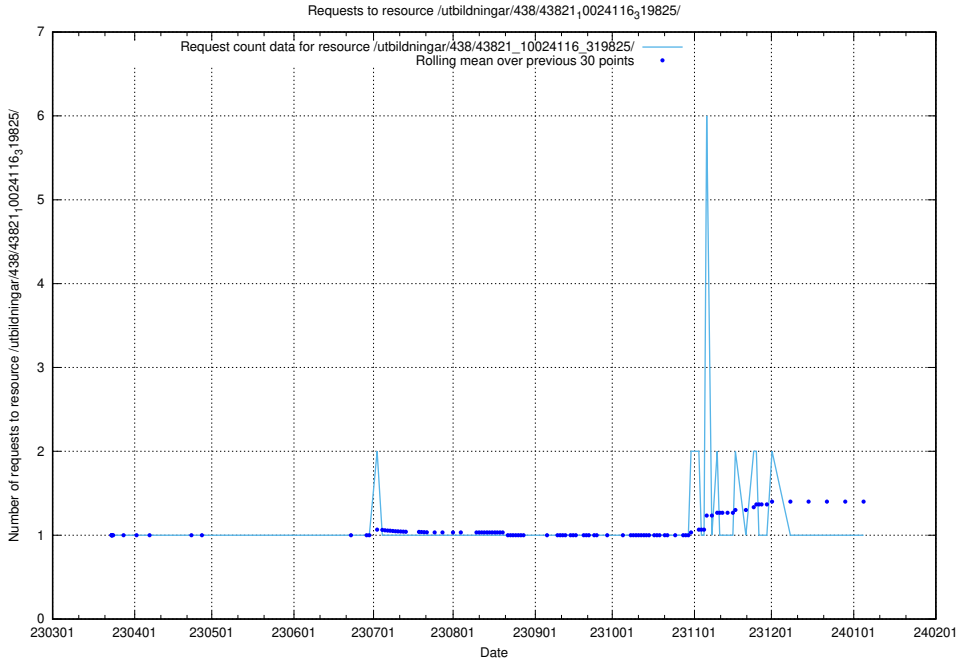

5.6767 Usage of /utbildningar/438/43821_10024116_319825/

Here, we count the number of requests to resource /utbildningar/438/43821_10024116_319825/.