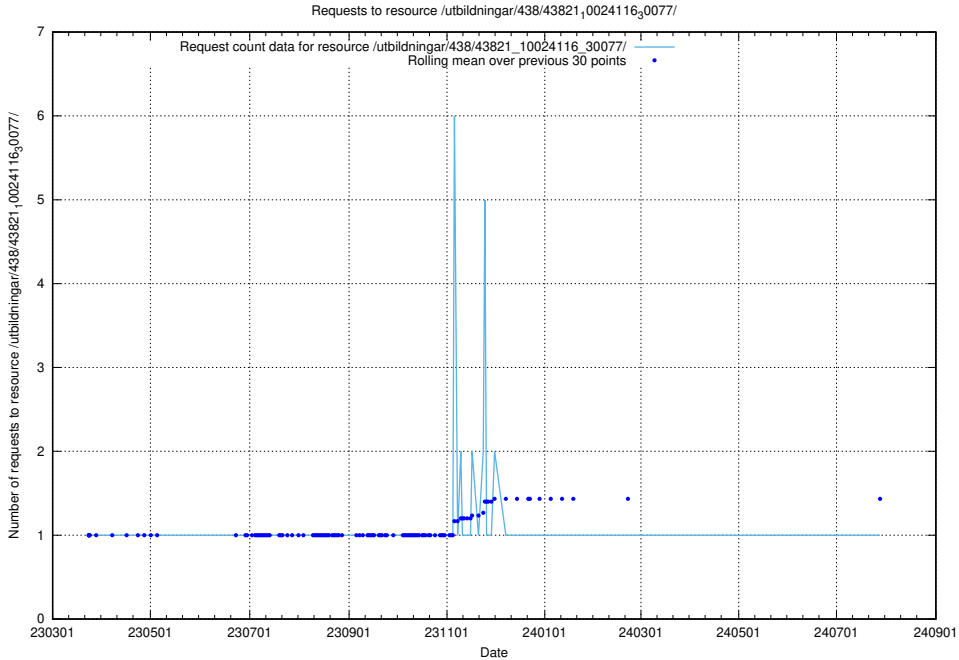

5.6769 Usage of /utbildningar/438/43821_10024116_30077/

Here, we count the number of requests to resource /utbildningar/438/43821_10024116_30077/.