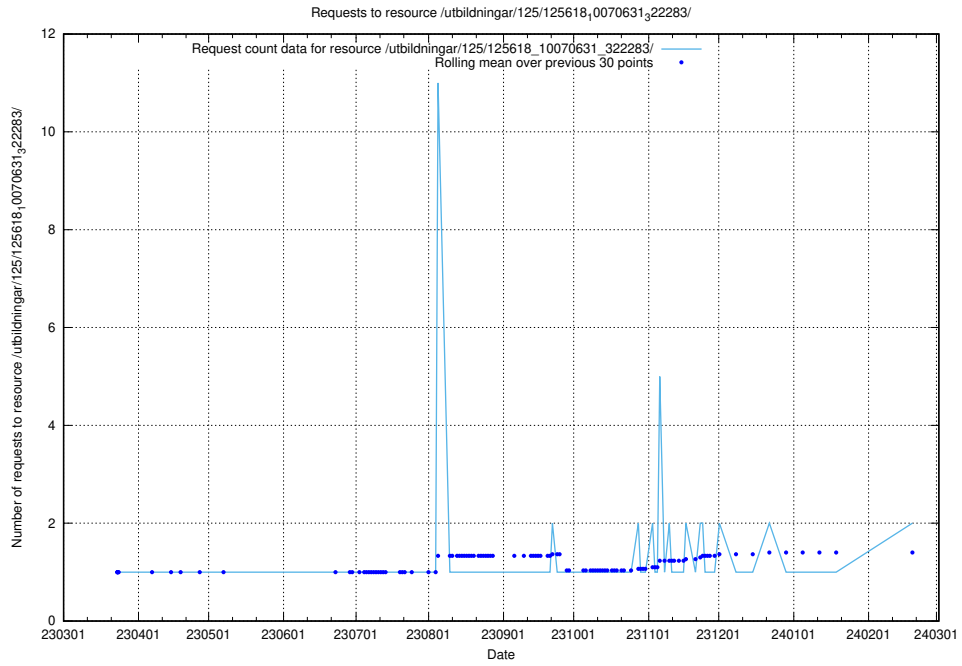

5.421 Usage of /utbildningar/125/125618_10070631_322283/

Here, we count the number of requests to resource /utbildningar/125/125618_10070631_322283/.

5.422 Usage of /utbildningar/125/125608_10070196_320822/events/