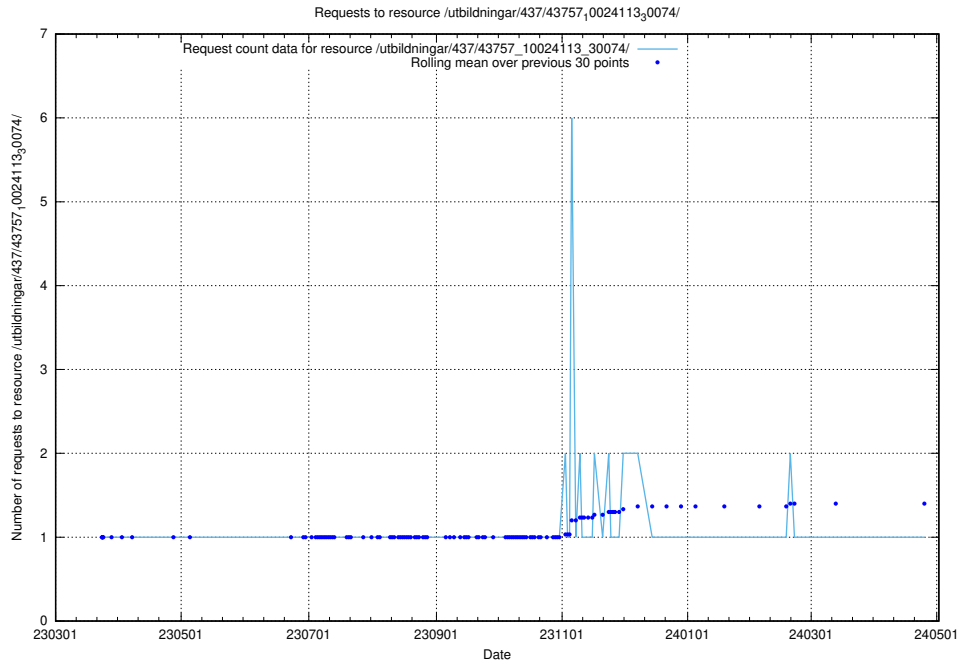

5.6803 Usage of /utbildningar/437/43757_10024113_30074/

Here, we count the number of requests to resource /utbildningar/437/43757_10024113_30074/.

5.6804 Usage of /utbildningar/437/43755_10024005_290720/