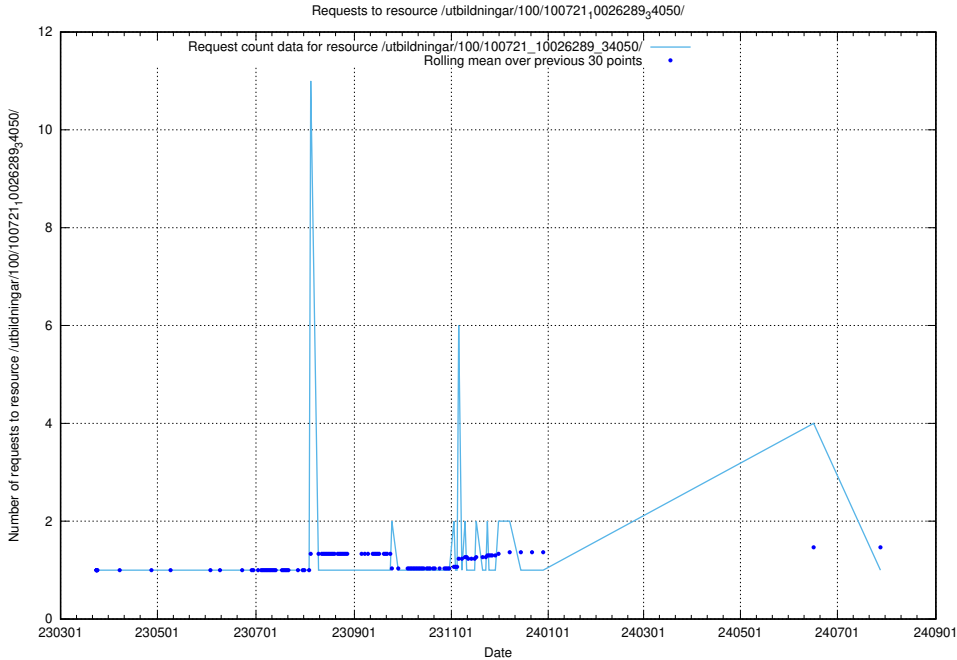

5.6132 Usage of /utbildningar/100/100721_10026289_34050/

Here, we count the number of requests to resource /utbildningar/100/100721_10026289_34050/.