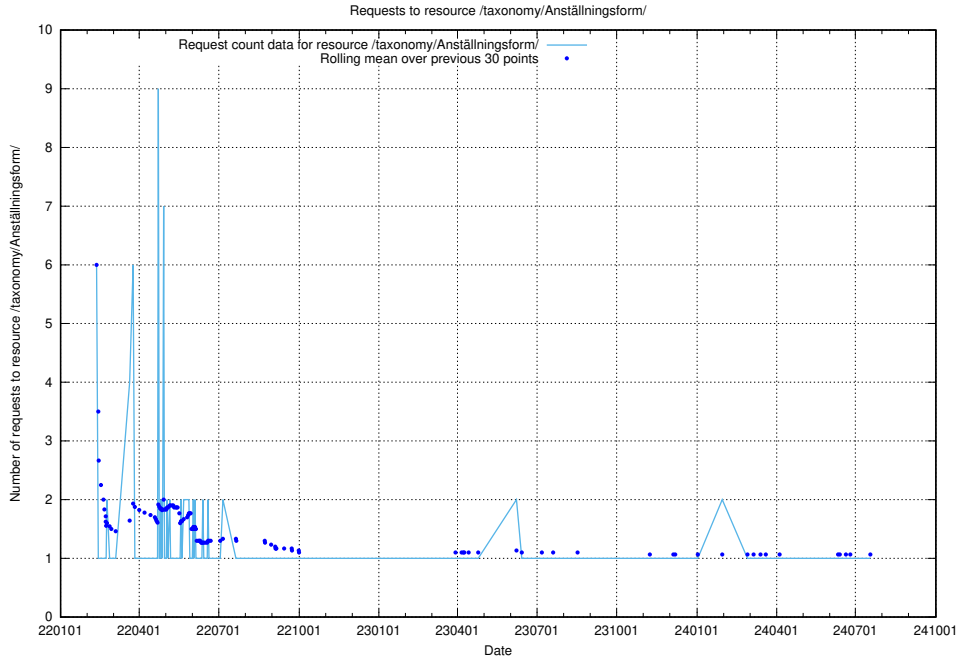

Here, we count the number of requests to resource /utbildningar/124/124519_10065866_297866/.

5.1701 Usage of /taxonomy/Anställningsform/

Here, we count the number of requests to resource /taxonomy/Anställningsform/.