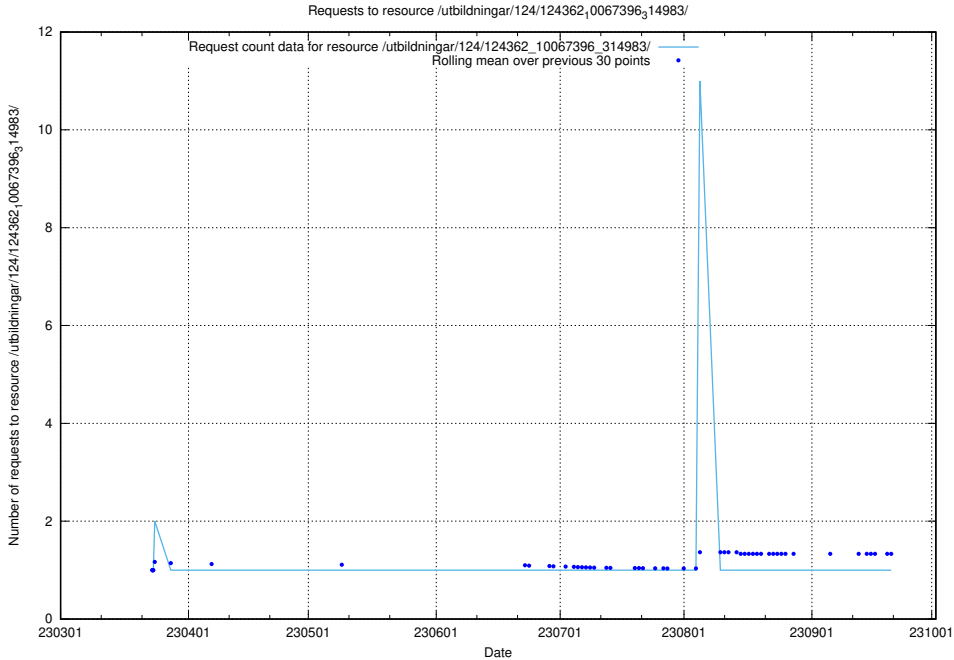

5.4181 Usage of /utbildningar/124/124362_10067396_314983/

Here, we count the number of requests to resource /utbildningar/124/124362_10067396_314983/.