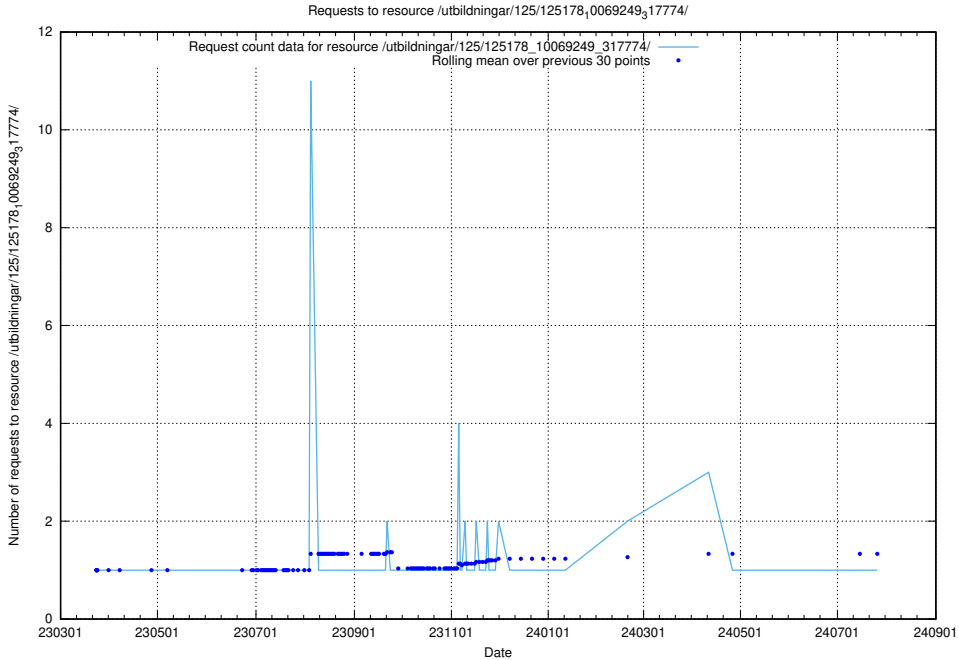

5.1088 Usage of /utbildningar/125/125178_10069249_317774/

Here, we count the number of requests to resource /utbildningar/125/125178_10069249_317774/.