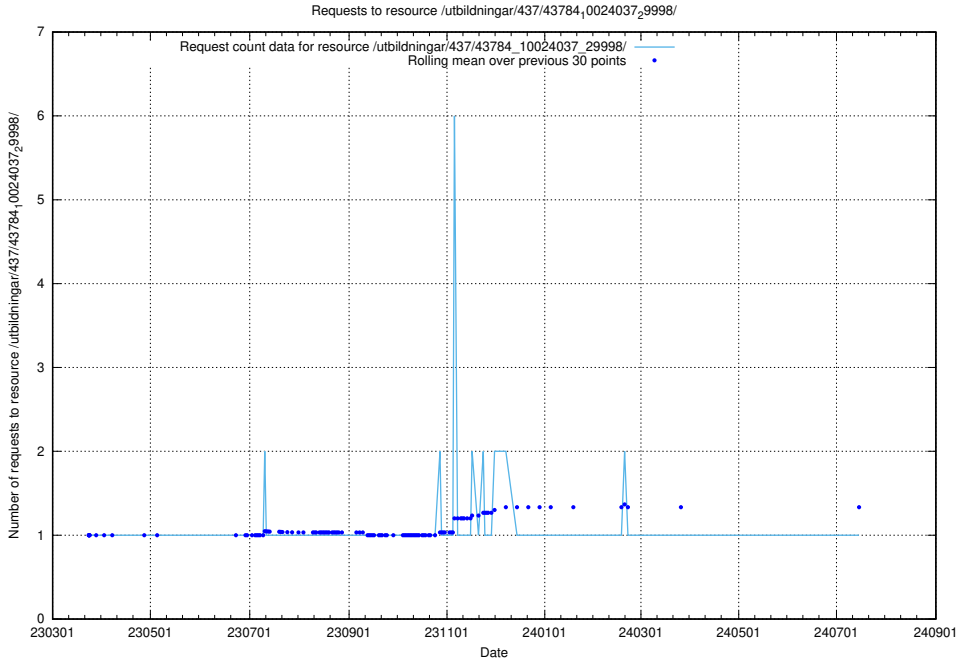

5.6794 Usage of /utbildningar/437/43784_10024037_29998/

Here, we count the number of requests to resource /utbildningar/437/43784_10024037_29998/.

5.6795 Usage of /utbildningar/437/43782_10024118_313215/events/