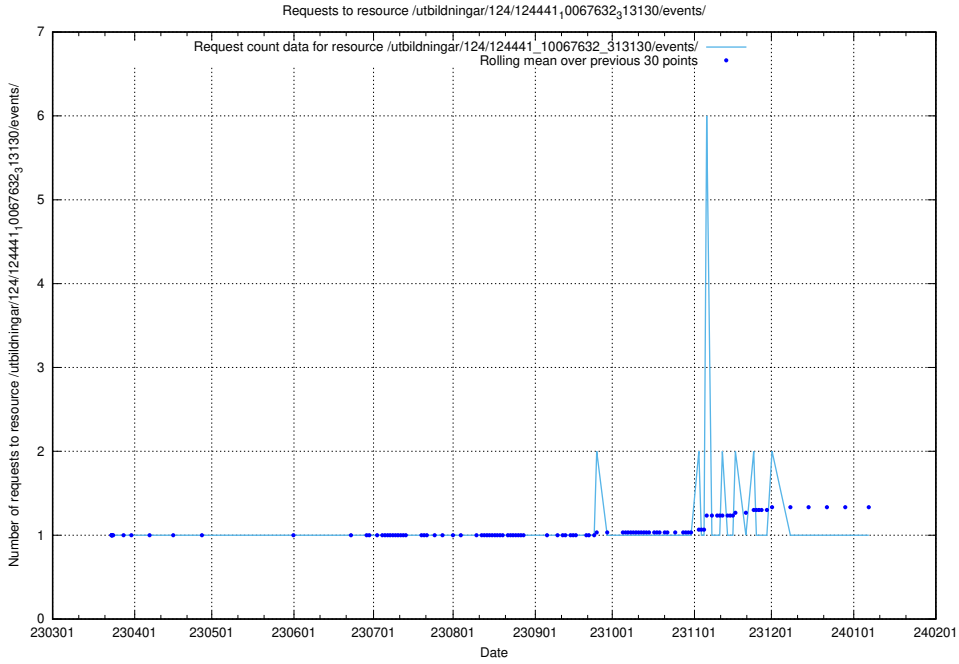

5.3959 Usage of /utbildningar/124/124441_10067632_313130/events/

Here, we count the number of requests to resource /utbildningar/124/124441_10067632_313130/events/