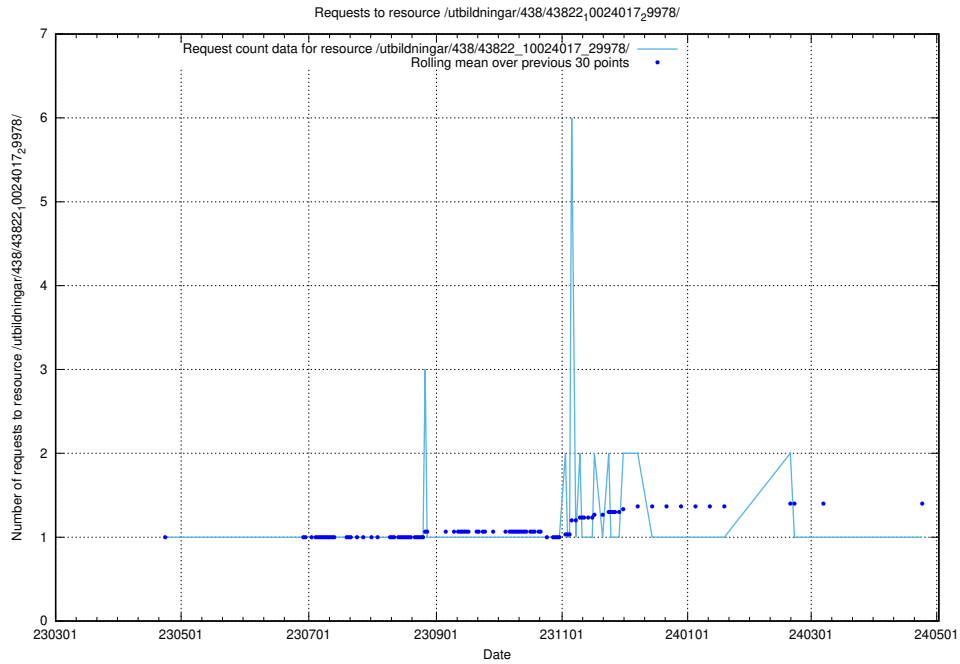

5.6465 Usage of /utbildningar/438/43822_10024017_29978/

Here, we count the number of requests to resource /utbildningar/438/43822_10024017_29978/.