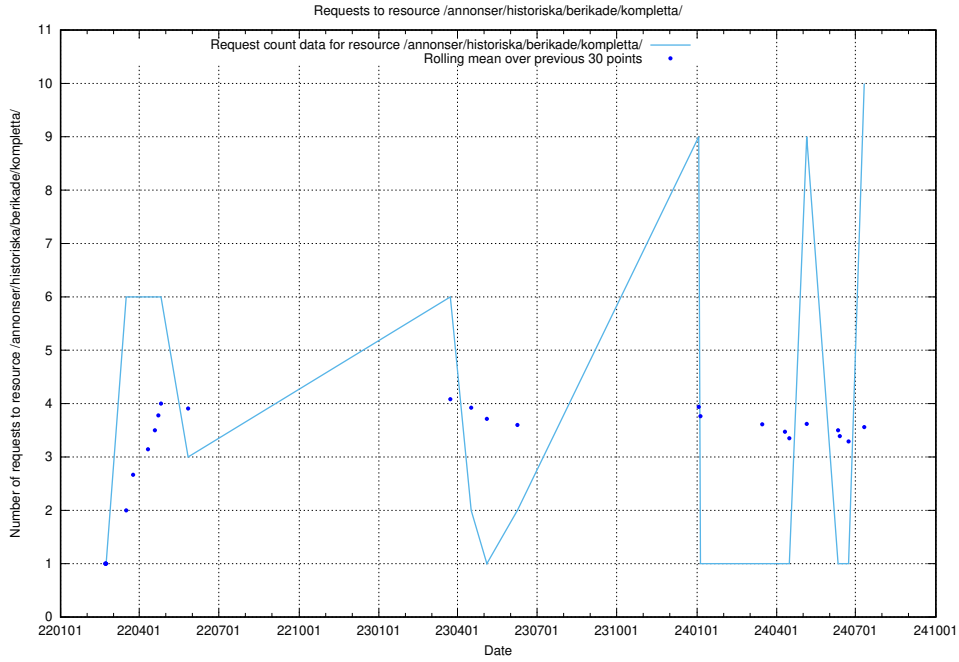

5.28 Usage of /annonser/historiska/berikade/kompletta/

Here, we count the number of requests to resource /annonser/historiska/berikade/kompletta/.