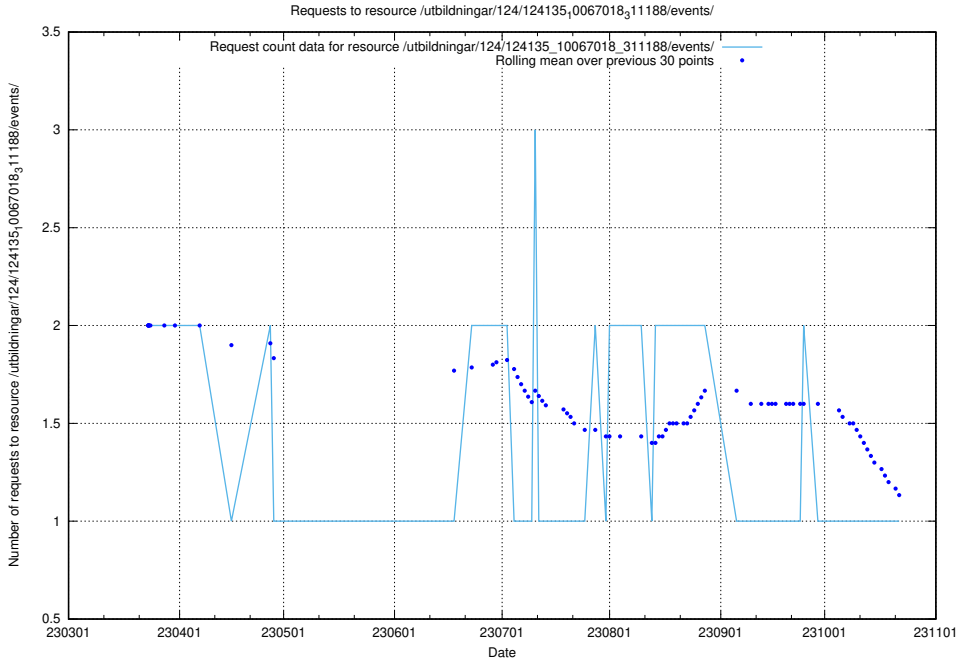

5.6734 Usage of /utbildningar/124/124135_10067018_311188/events/

Here, we count the number of requests to resource /utbildningar/124/124135_10067018_311188/events/