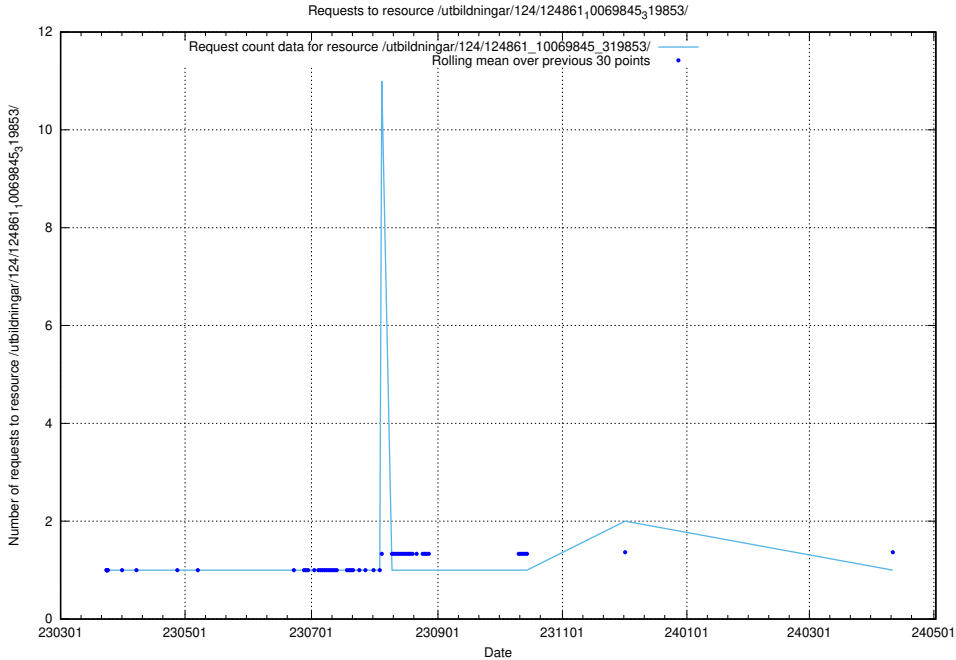

5.1112 Usage of /utbildningar/124/124861_10069845_319853/

Here, we count the number of requests to resource /utbildningar/124/124861_10069845_319853/.