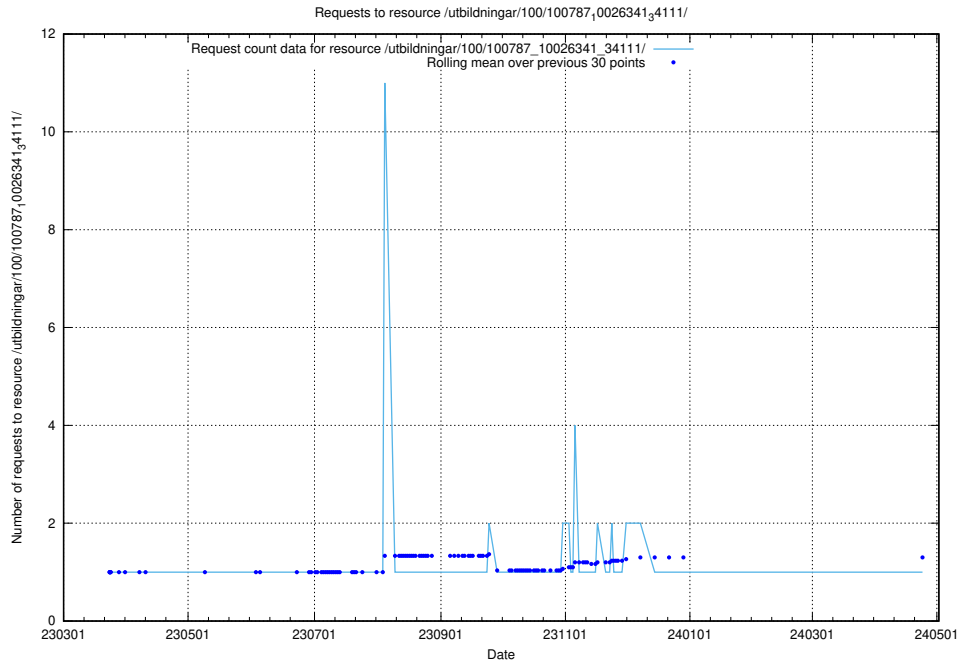

5.5957 Usage of /utbildningar/100/100787_10026341_34111/

Here, we count the number of requests to resource /utbildningar/100/100787_10026341_34111/.