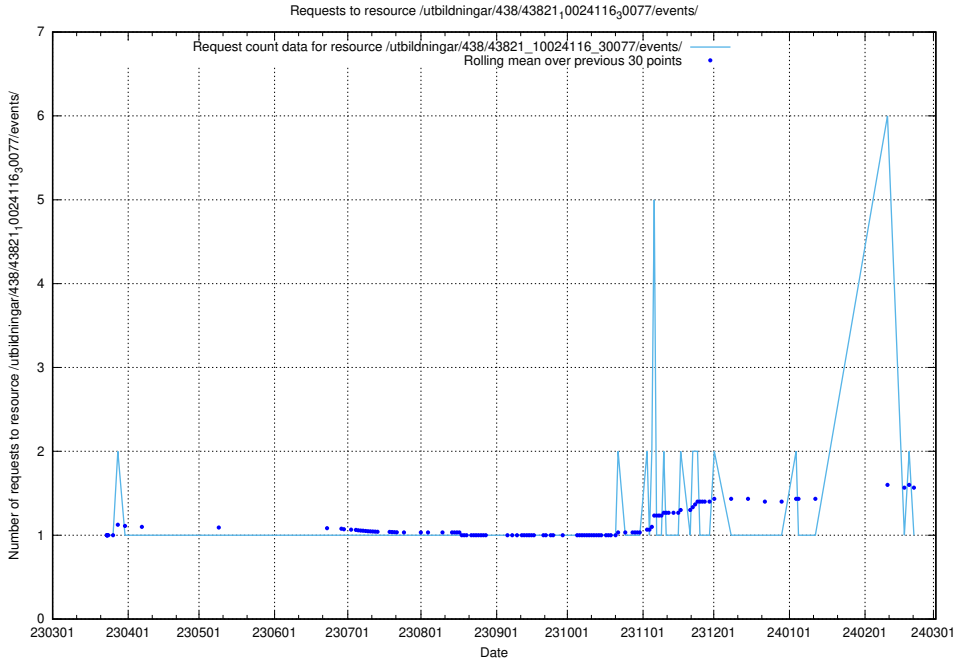

5.6768 Usage of /utbildningar/438/43821_10024116_30077/events/

Here, we count the number of requests to resource /utbildningar/438/43821_10024116_30077/events/.

5.6769 Usage of /utbildningar/438/43821_10024116_30077/