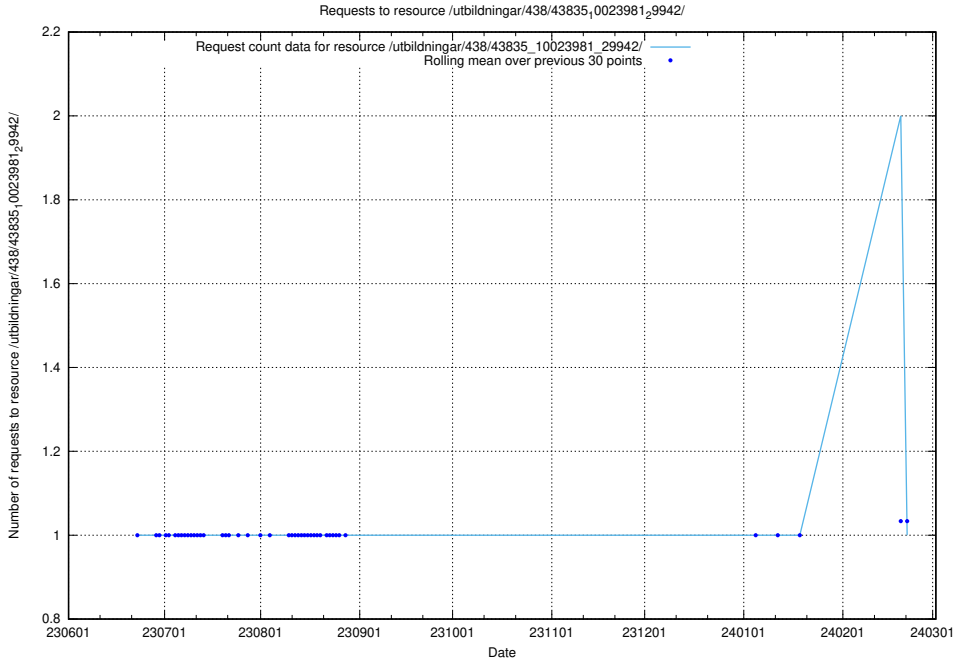

5.6000 Usage of /utbildningar/438/43835_10023981_29942/

Here, we count the number of requests to resource /utbildningar/438/43835_10023981_29942/.