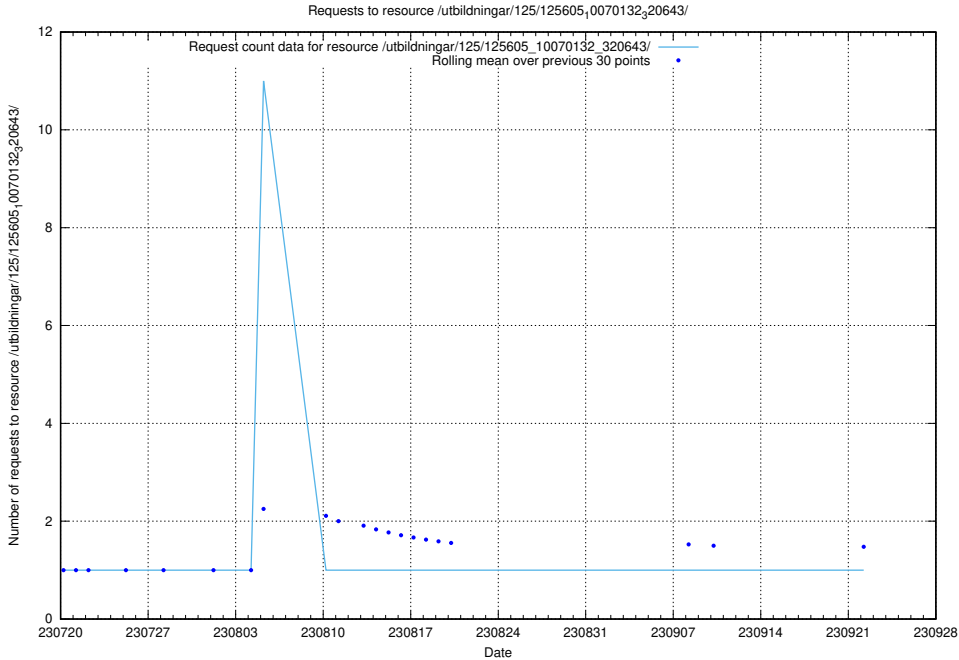

5.5413 Usage of /utbildningar/125/125605_10070132_320643/

Here, we count the number of requests to resource /utbildningar/125/125605_10070132_320643/.