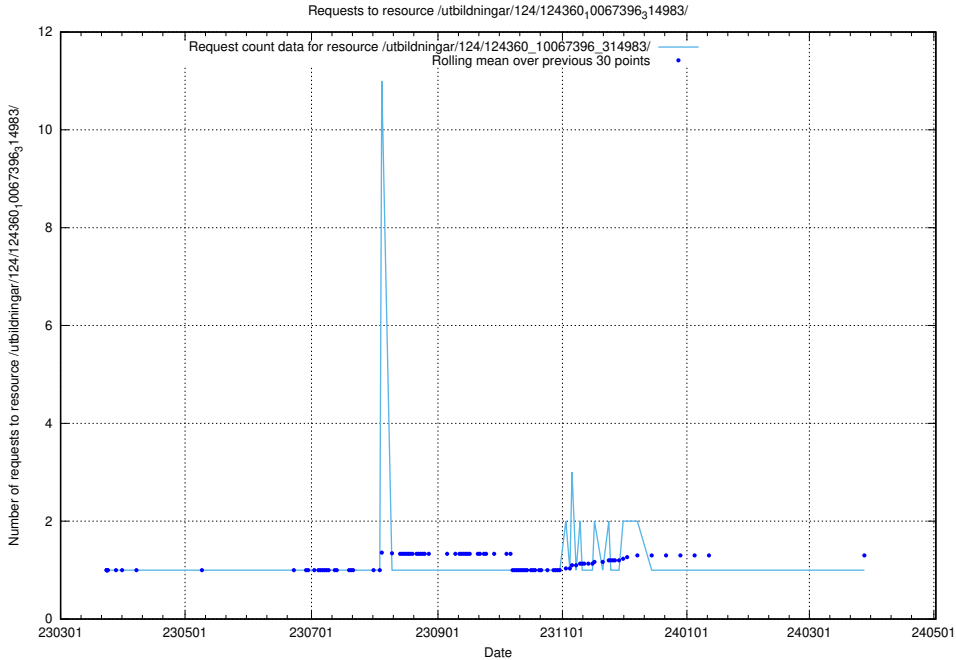

5.4190 Usage of /utbildningar/124/124360_10067396_314983/

Here, we count the number of requests to resource /utbildningar/124/124360_10067396_314983/.