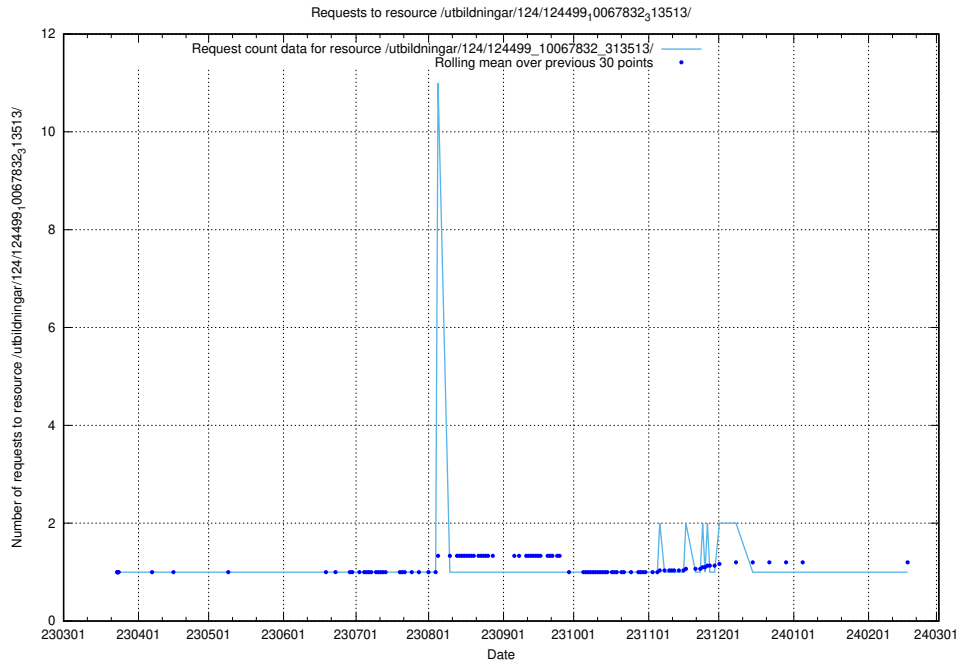

5.2841 Usage of /utbildningar/124/124499_10067832_313513/

Here, we count the number of requests to resource /utbildningar/124/124499_10067832_313513/.