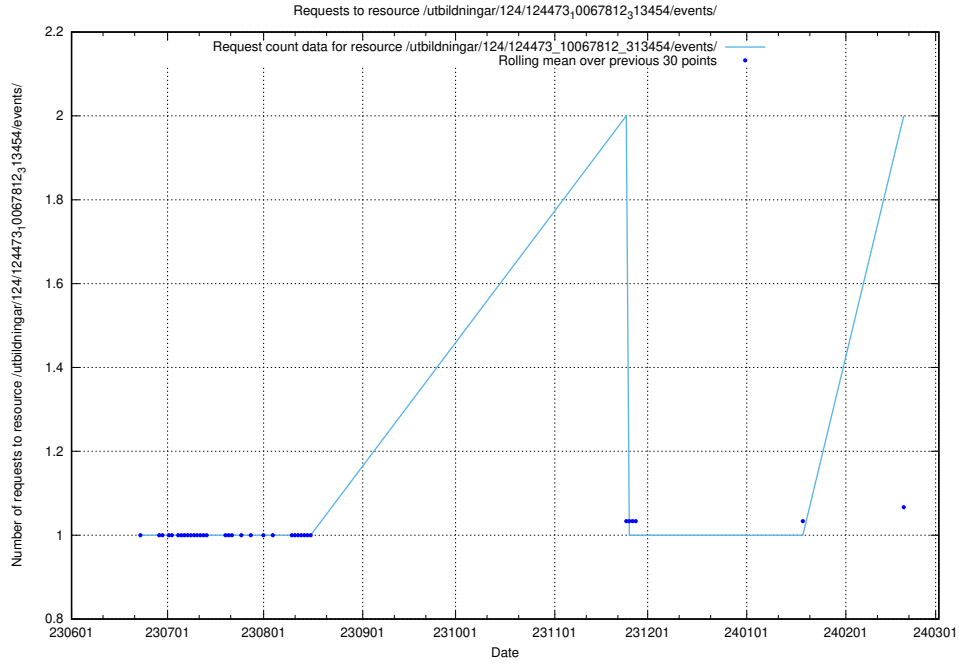

5.788 Usage of /utbildningar/124/124473_10067812_313454/events/

Here, we count the number of requests to resource /utbildningar/124/124473_10067812_313454/events/

5.789 Usage of /utbildningar/124/124473_10067554_312977/