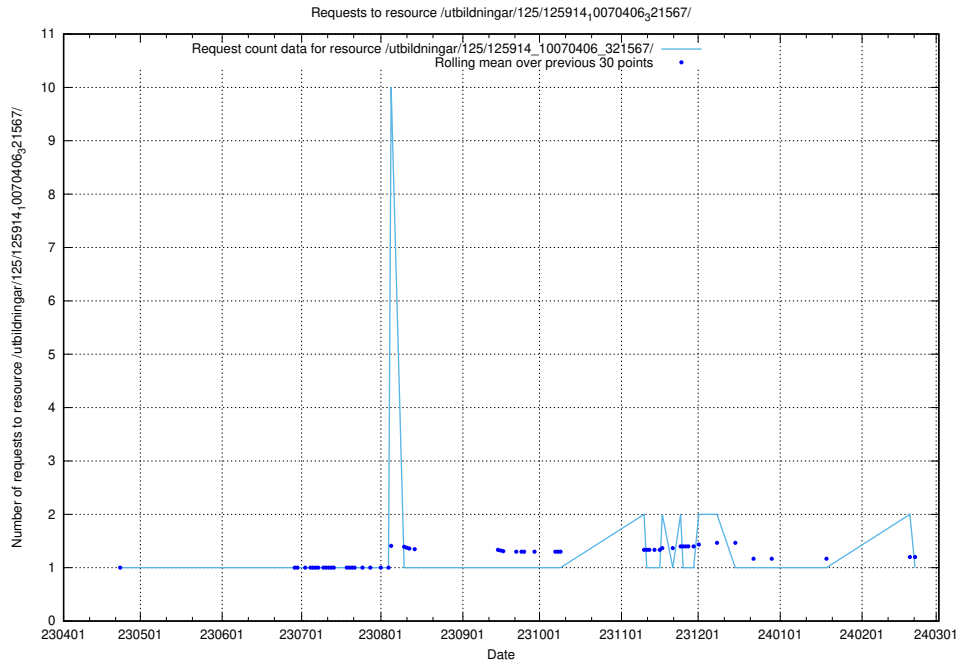

5.6466 Usage of /utbildningar/125/125914_10070406_321567/

Here, we count the number of requests to resource /utbildningar/125/125914_10070406_321567/.

5.6467 Usage of /utbildningar/125/125741_10070748_323062/