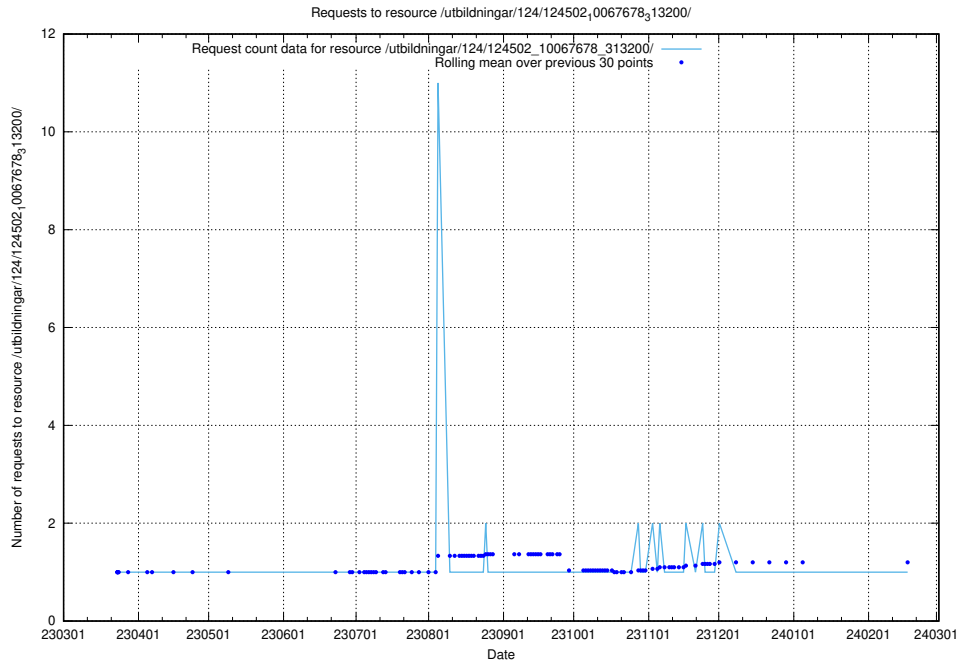

5.2570 Usage of /utbildningar/124/124502_10067678_313200/

Here, we count the number of requests to resource /utbildningar/124/124502_10067678_313200/.