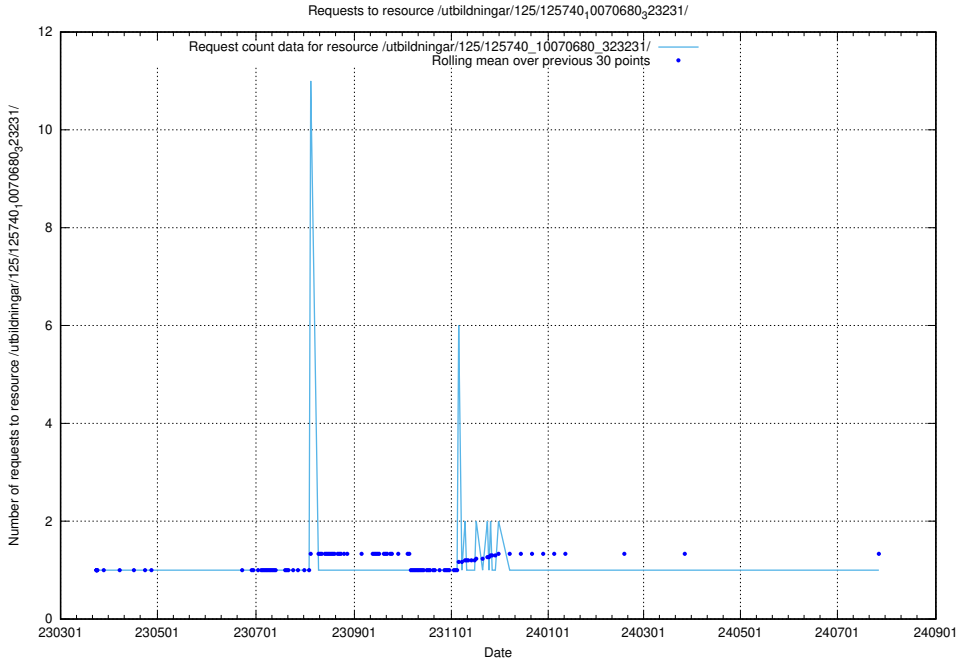

5.934 Usage of /utbildningar/125/125740_10070680_323231/

Here, we count the number of requests to resource /utbildningar/125/125740_10070680_323231/.

5.935 Usage of /utbildningar/125/125740_10070679_322477/events/