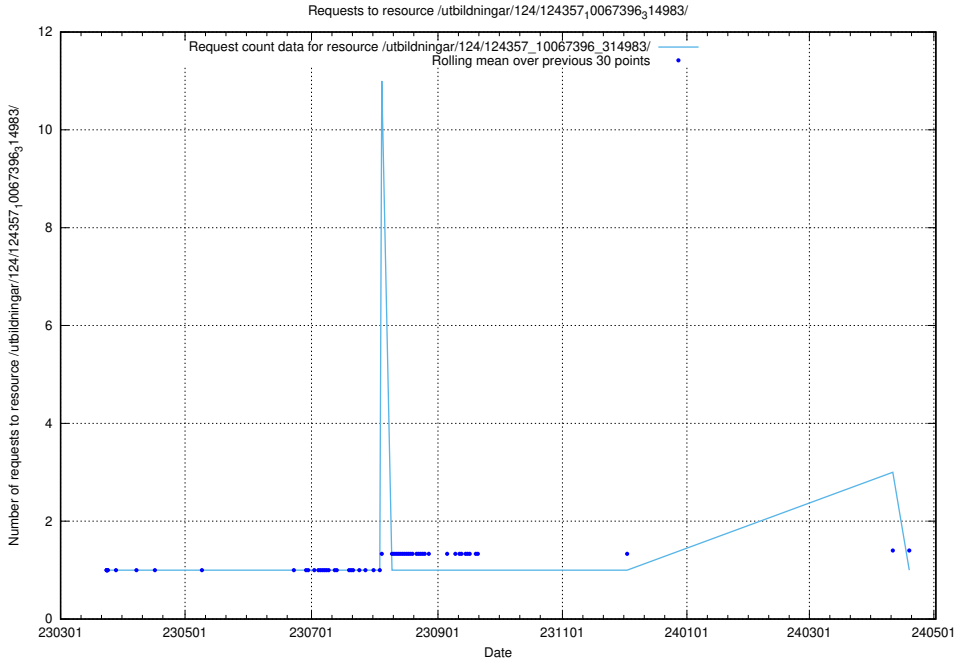

5.4250 Usage of /utbildningar/124/124357_10067396_314983/

Here, we count the number of requests to resource /utbildningar/124/124357_10067396_314983/.