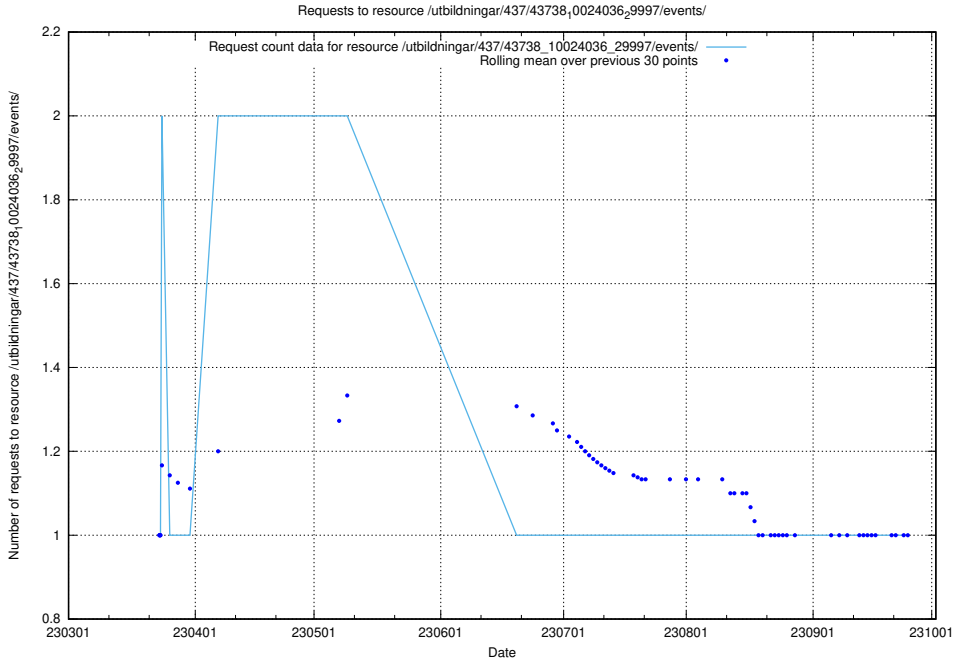

5.6823 Usage of /utbildningar/437/43738_10024036_29997/

Here, we count the number of requests to resource /utbildningar/437/43738_10024036_29997/.

5.6824 Usage of /utbildningar/437/43737_10024023_310726/events/