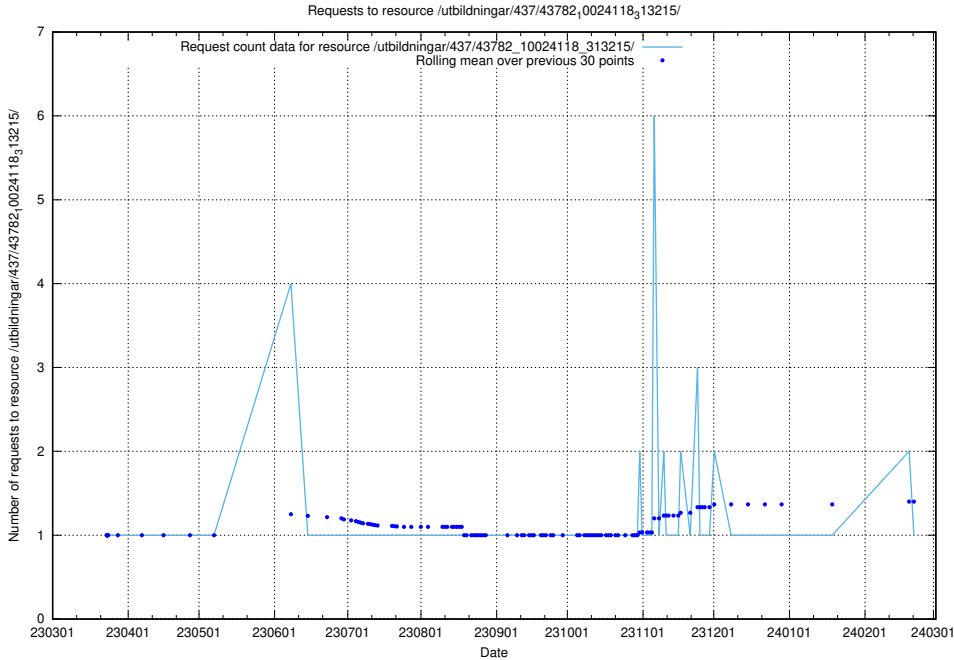

5.6796 Usage of /utbildningar/437/43782_10024118_313215/

Here, we count the number of requests to resource /utbildningar/437/43782_10024118_313215/.