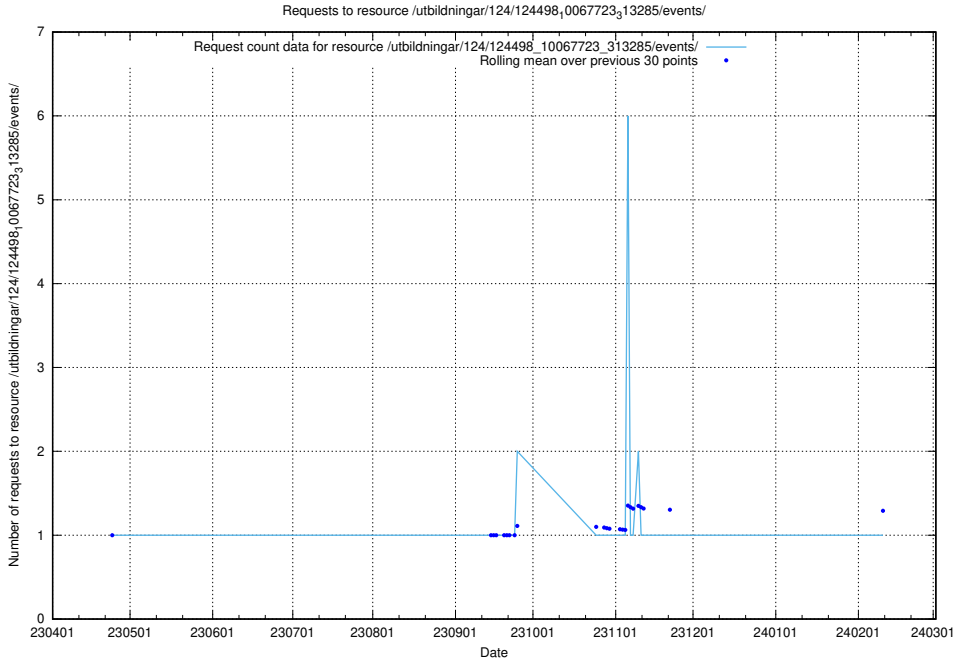

5.6447 Usage of /utbildningar/124/124498_10067723_313285/events/

Here, we count the number of requests to resource /utbildningar/124/124498_10067723_313285/events/

5.6448 Usage of /utbildningar/123/123367_10065857_297553/