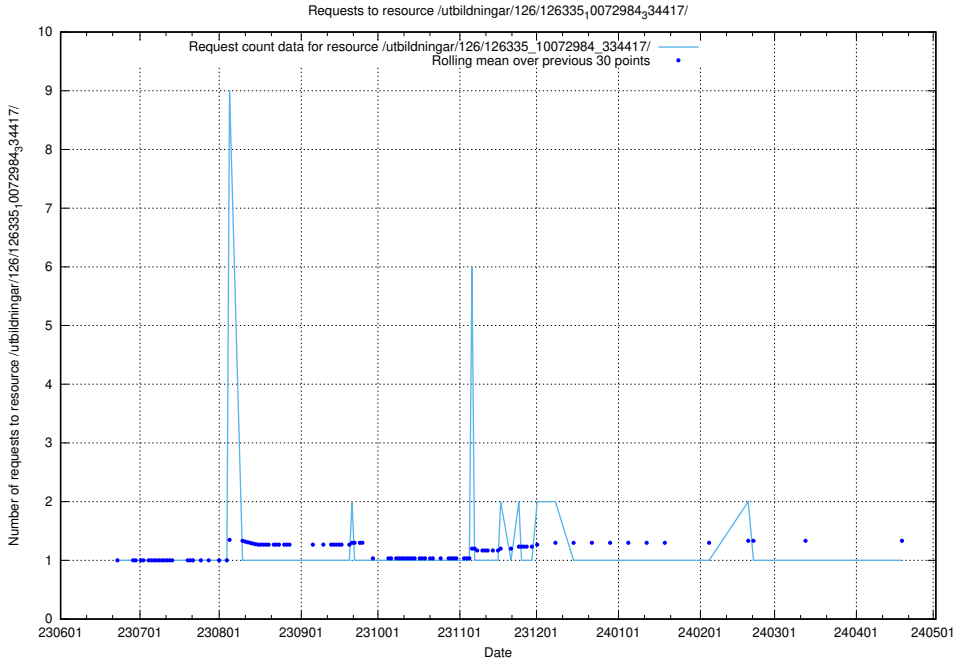

5.6099 Usage of /utbildningar/126/126335_10072984_334417/

Here, we count the number of requests to resource /utbildningar/126/126335_10072984_334417/.