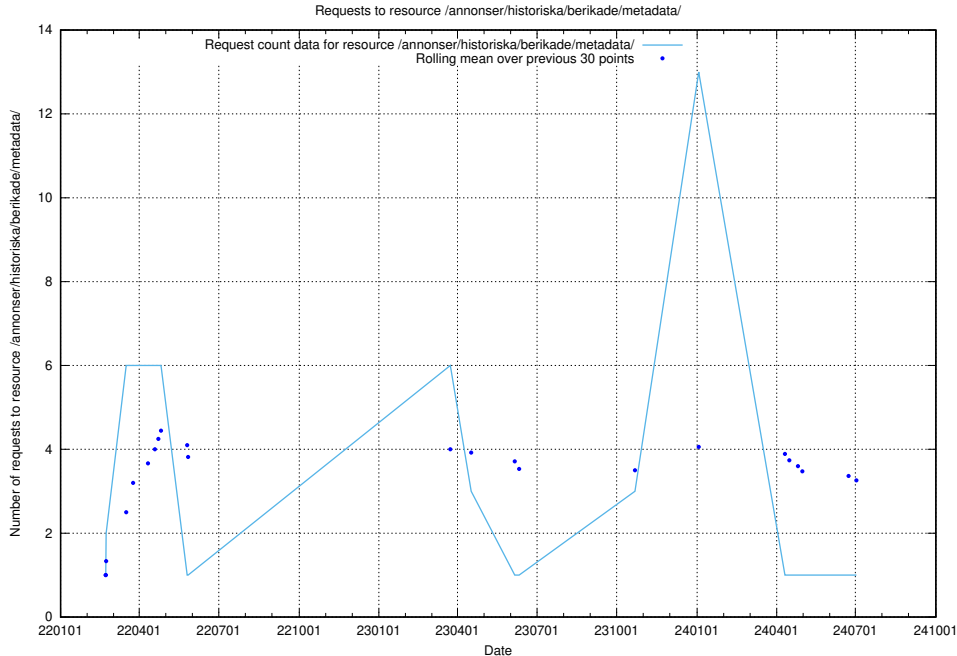

5.1304 Usage of /annonser/historiska/berikade/metadata/

Here, we count the number of requests to resource /annonser/historiska/berikade/metadata/.