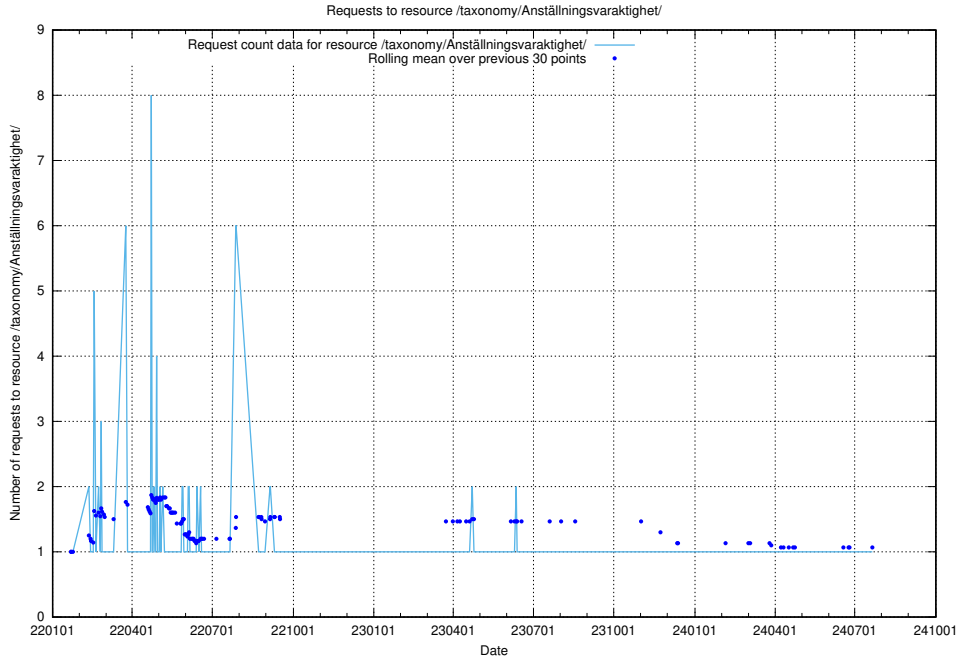

5.6162 Usage of /taxonomy/Anställningsvaraktighet/

Here, we count the number of requests to resource /taxonomy/Anställningsvaraktighet/.