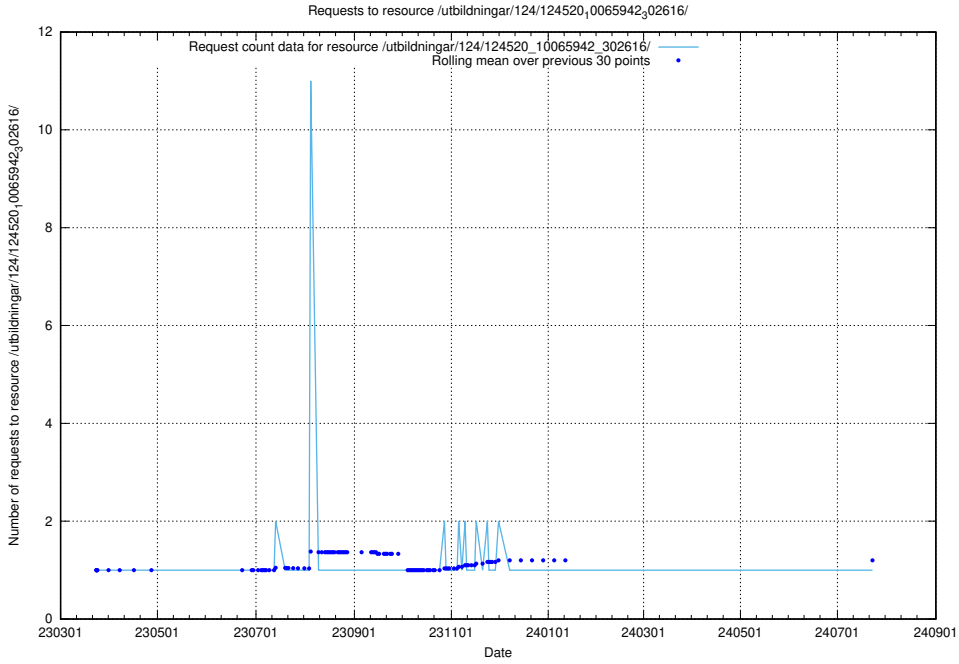

5.1356 Usage of /utbildningar/124/124520_10065942_302616/

Here, we count the number of requests to resource /utbildningar/124/124520_10065942_302616/.