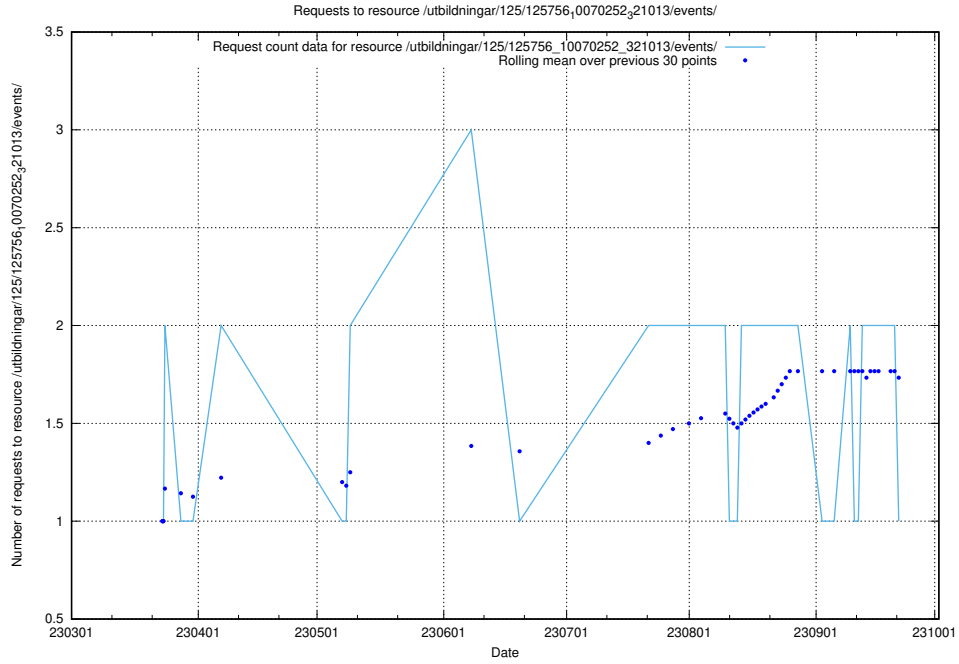

5.6886 Usage of /utbildningar/125/125756_10070252_321013/events/

Here, we count the number of requests to resource /utbildningar/125/125756_10070252_321013/events/