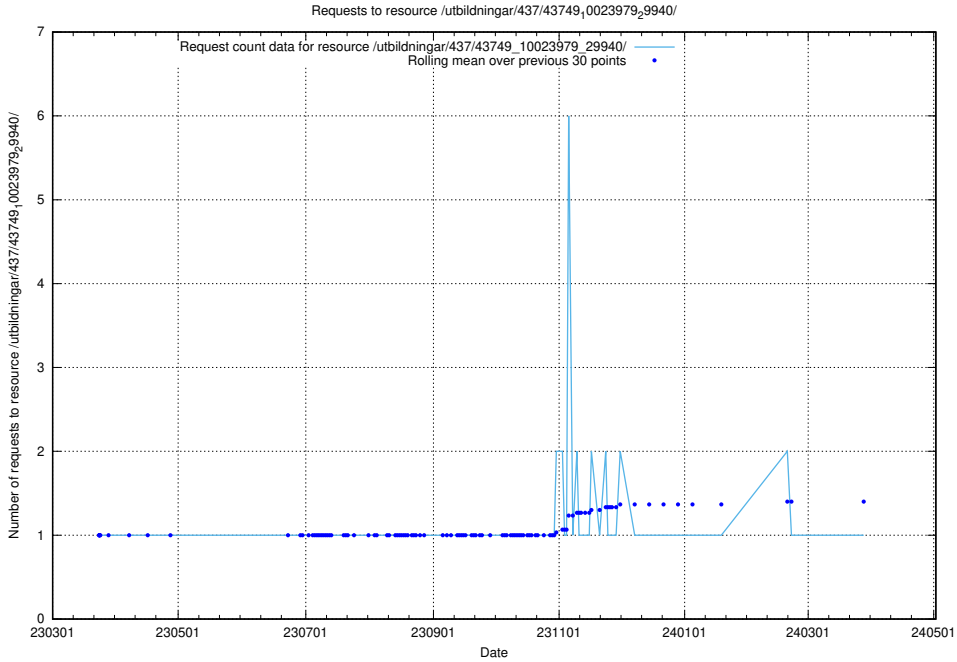

5.6812 Usage of /utbildningar/437/43749_10023979_29940/

Here, we count the number of requests to resource /utbildningar/437/43749_10023979_29940/.