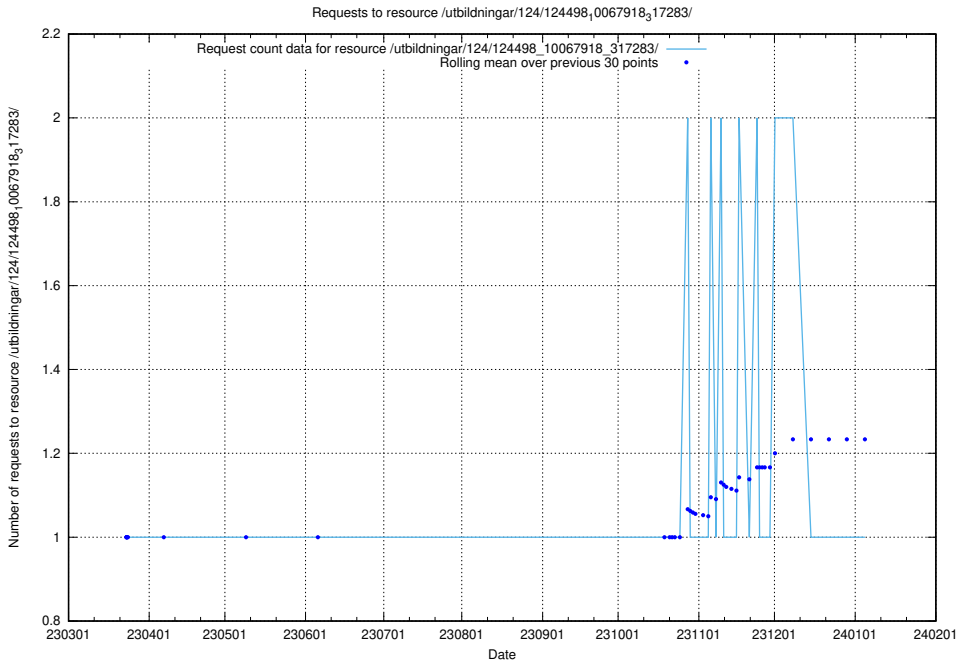

5.2999 Usage of /utbildningar/124/124498_10067918_317283/

Here, we count the number of requests to resource /utbildningar/124/124498_10067918_317283/.