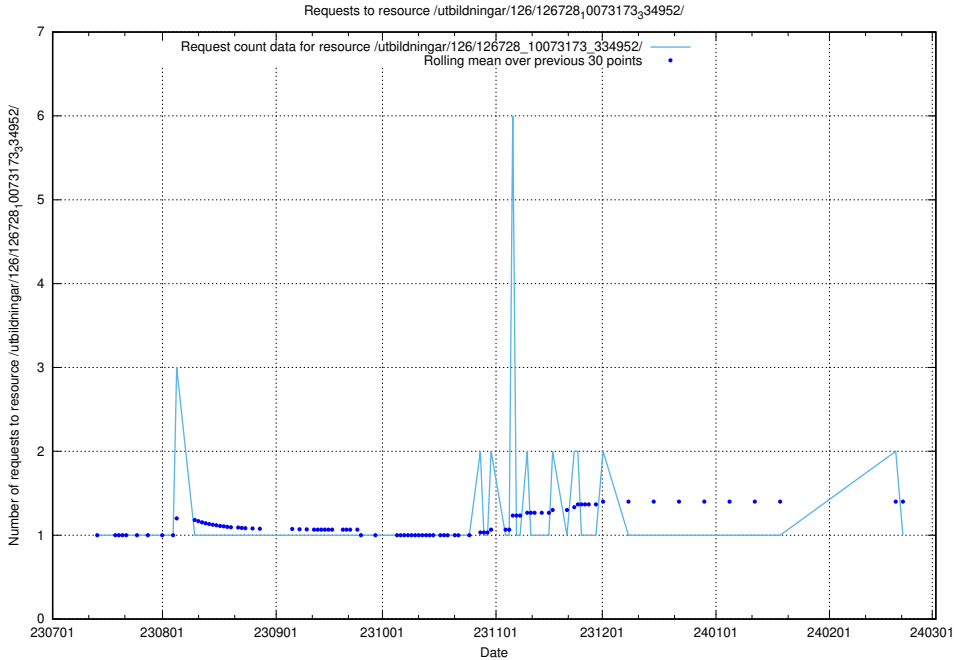

5.5490 Usage of /utbildningar/126/126728_10073173_334952/

Here, we count the number of requests to resource /utbildningar/126/126728_10073173_334952/.

5.5491 Usage of /utbildningar/126/126723_10073171_334950/events/