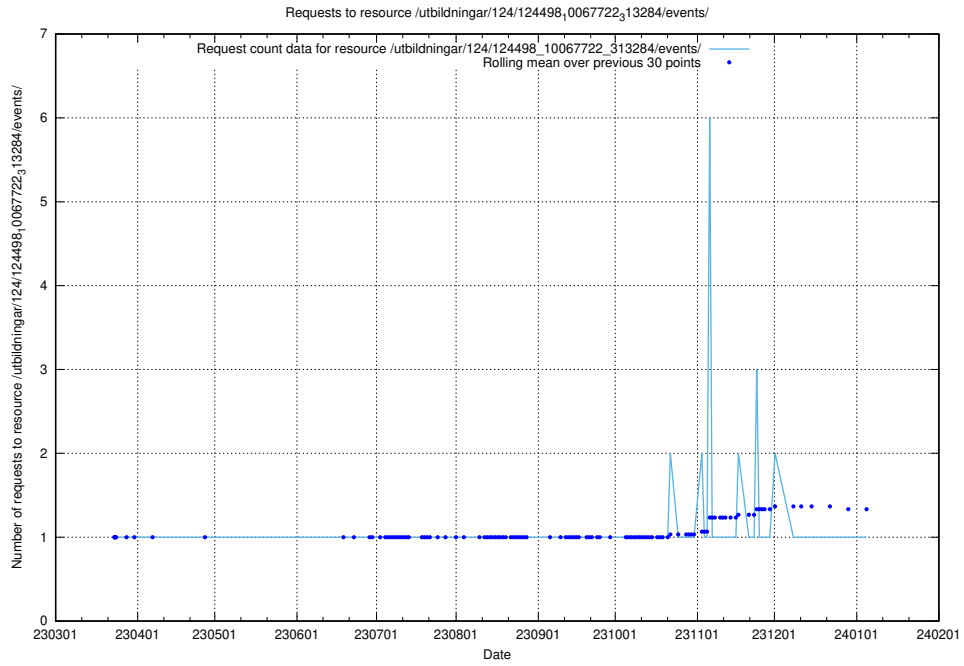

5.3094 Usage of /utbildningar/124/124498_10067722_313284/events/

Here, we count the number of requests to resource /utbildningar/124/124498_10067722_313284/events/