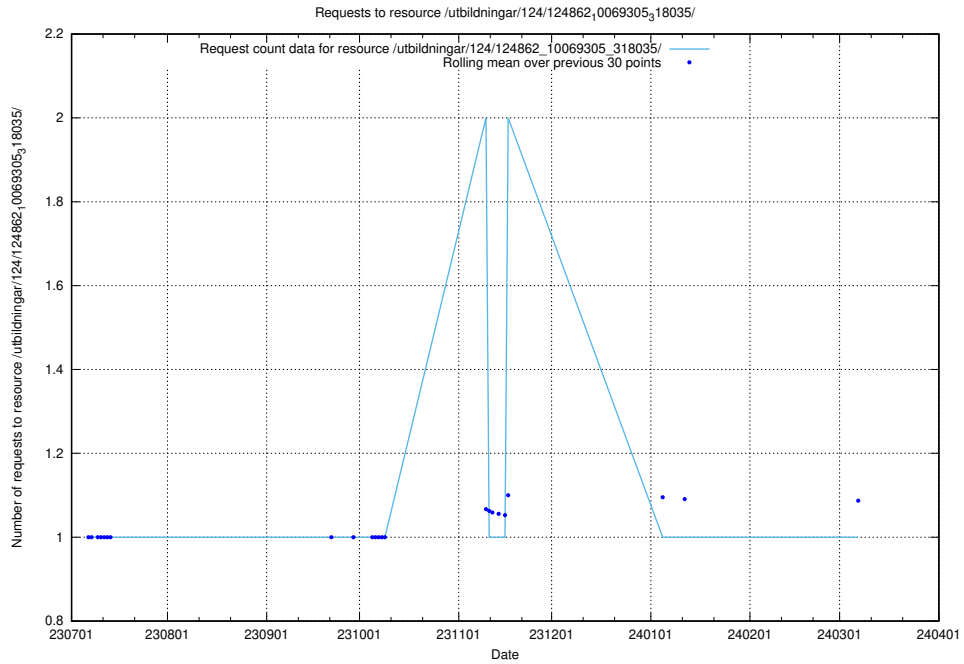

5.5737 Usage of /utbildningar/124/124862_10069305_318035/

Here, we count the number of requests to resource /utbildningar/124/124862_10069305_318035/.

5.5738 Usage of /utbildningar/124/124861_10071083_324595/events/