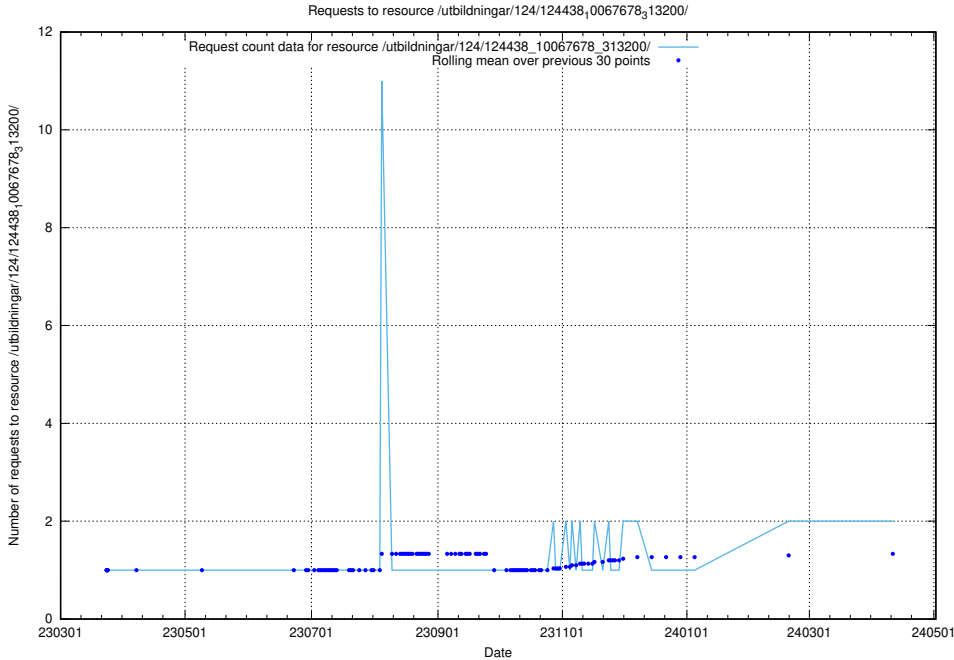

5.606 Usage of /utbildningar/124/124438_10067678_313200/

Here, we count the number of requests to resource /utbildningar/124/124438_10067678_313200/.