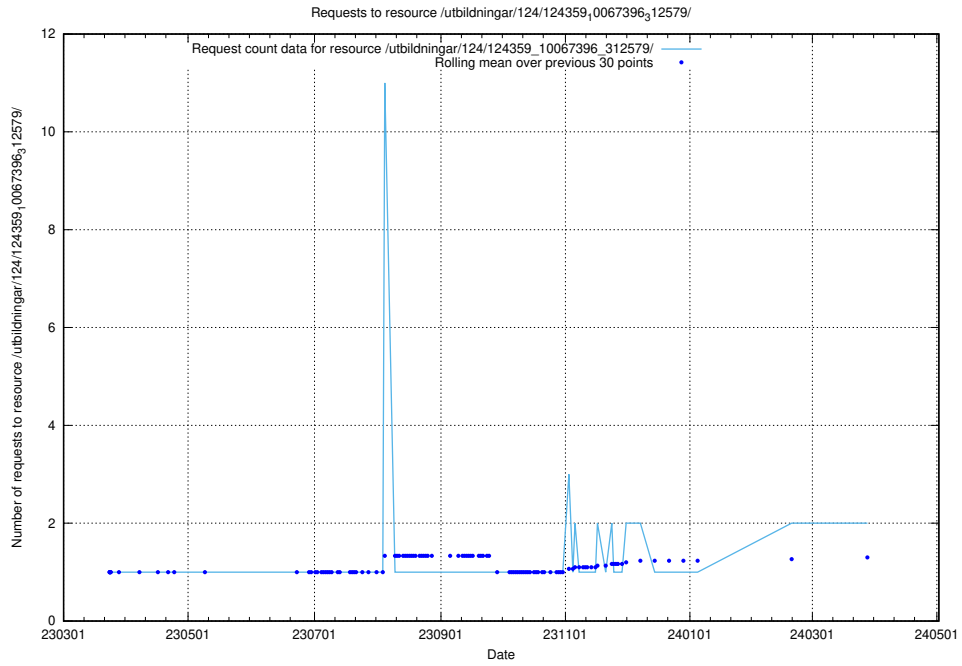

5.667 Usage of /utbildningar/124/124359_10067396_312579/

Here, we count the number of requests to resource /utbildningar/124/124359_10067396_312579/.