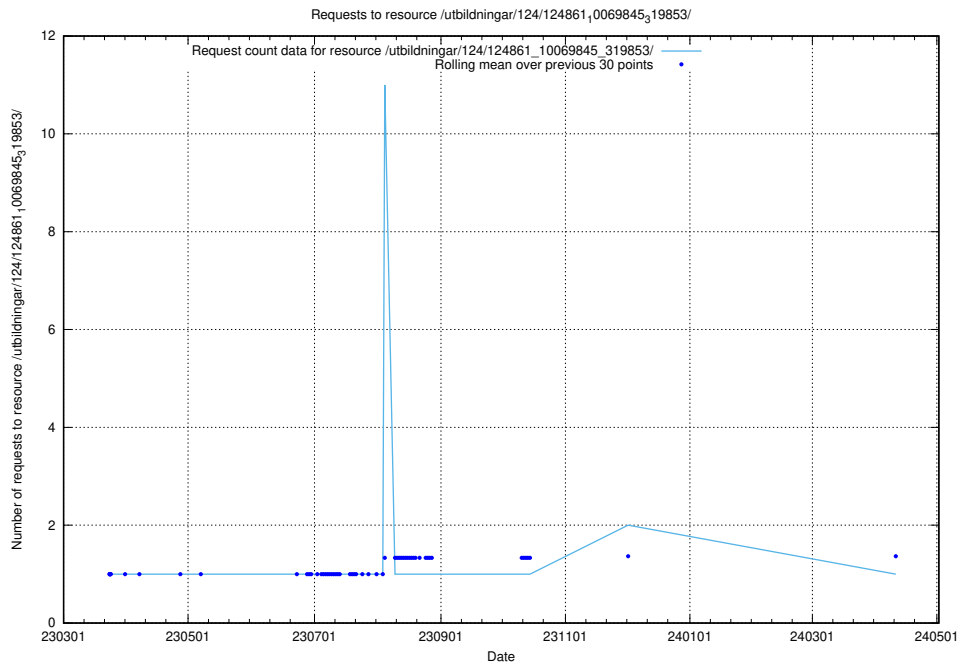

5.1170 Usage of /utbildningar/124/124861_10069845_319853/

Here, we count the number of requests to resource /utbildningar/124/124861_10069845_319853/.