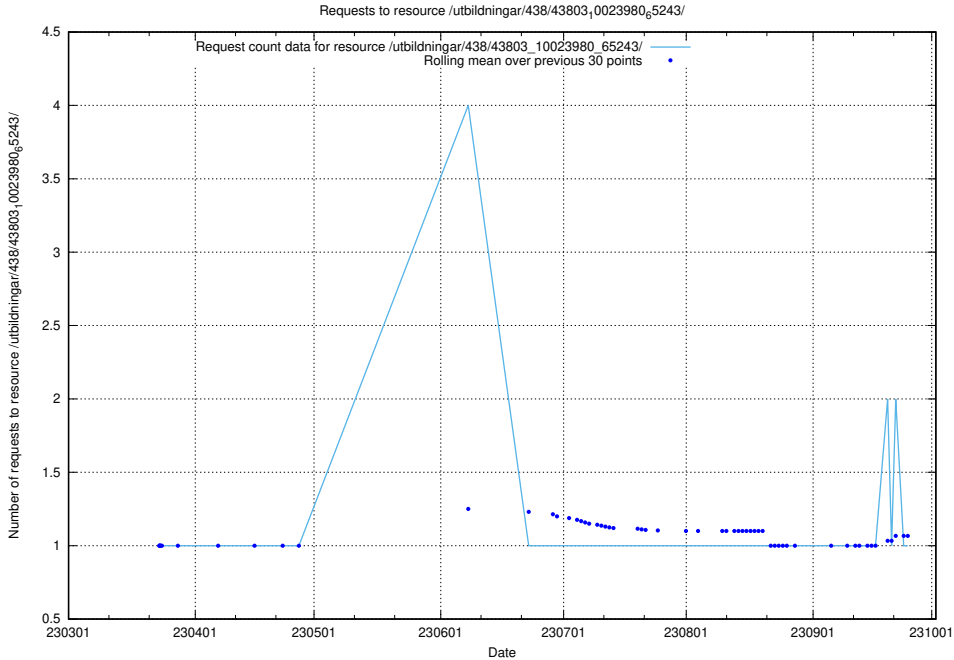

5.6495 Usage of /utbildningar/438/43803_10023980_65243/

Here, we count the number of requests to resource /utbildningar/438/43803_10023980_65243/.