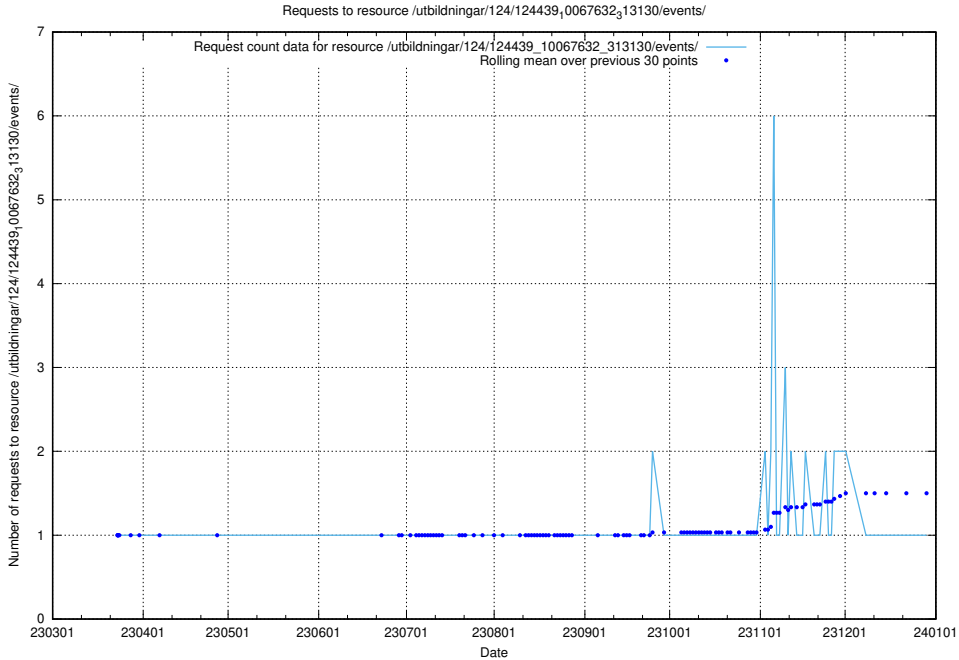

5.3814 Usage of /utbildningar/124/124439_10067632_313130/events/

Here, we count the number of requests to resource /utbildningar/124/124439_10067632_313130/events/