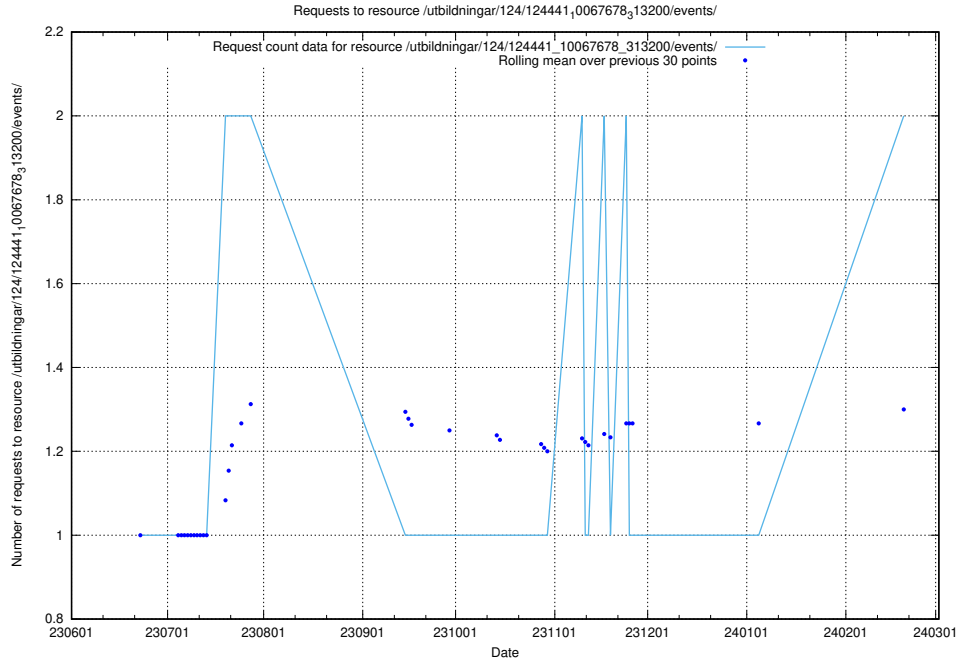

5.874 Usage of /utbildningar/124/124441_10067678_313200/events/

Here, we count the number of requests to resource /utbildningar/124/124441_10067678_313200/events/