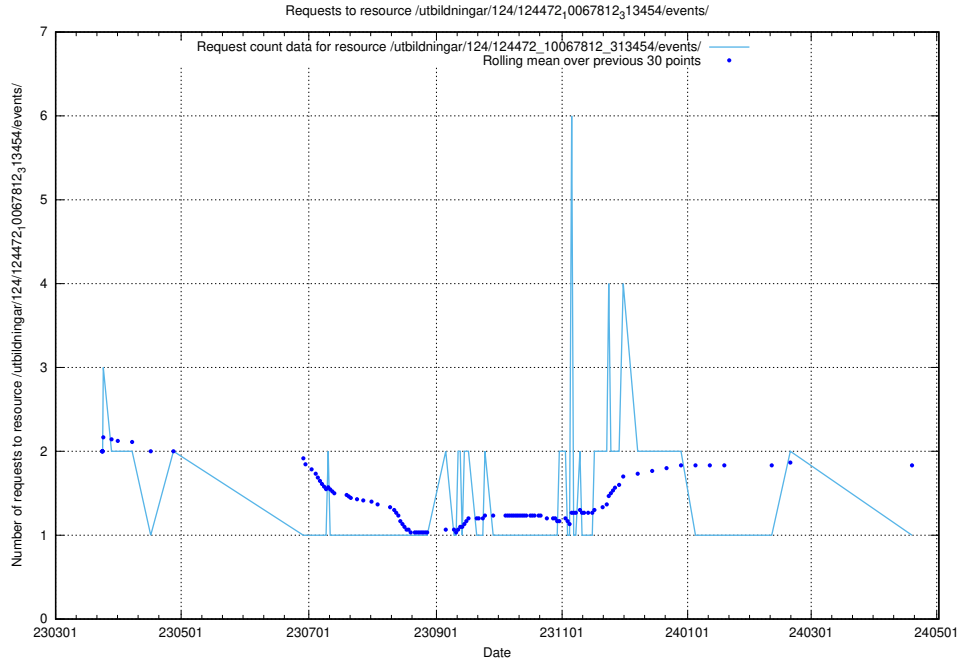

5.6449 Usage of /utbildningar/124/124472_10067812_313454/events/

Here, we count the number of requests to resource /utbildningar/124/124472_10067812_313454/events/