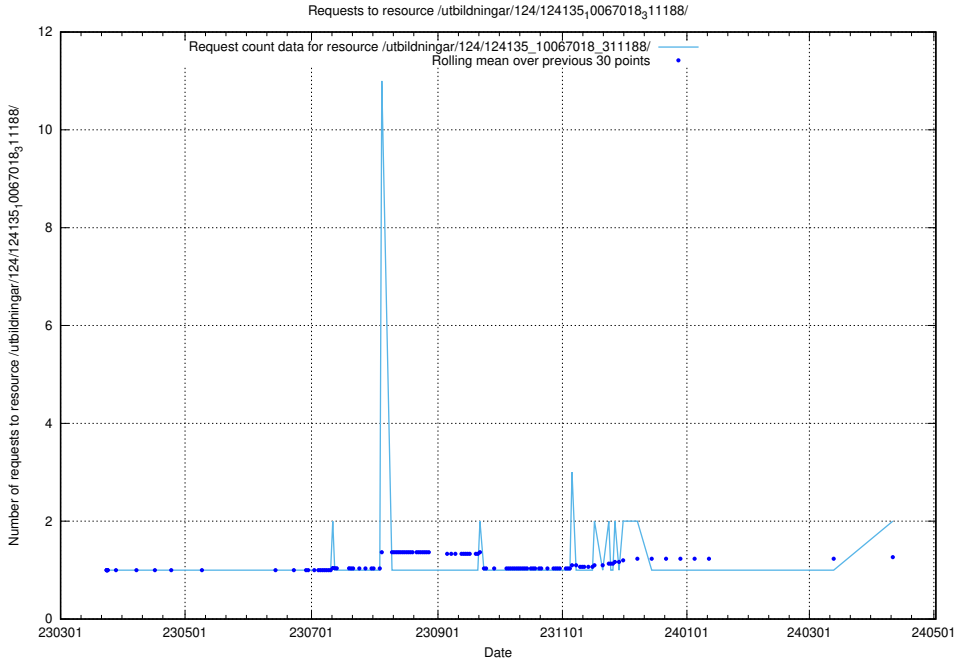

5.690 Usage of /utbildningar/124/124135_10067018_311188/

Here, we count the number of requests to resource /utbildningar/124/124135_10067018_311188/.