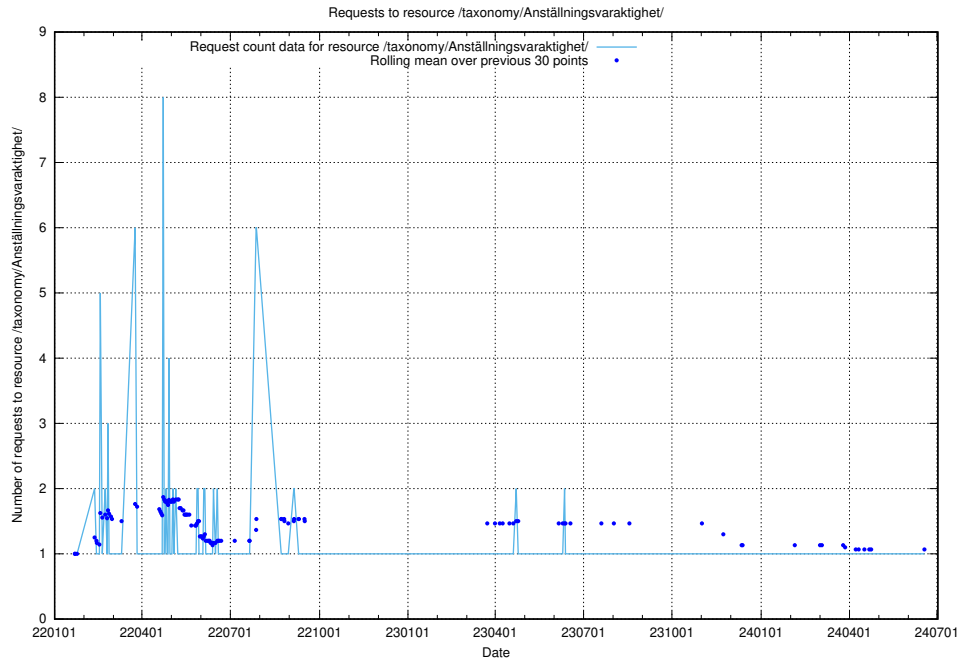

5.5868 Usage of /taxonomy/Anställningsvaraktighet/

Here, we count the number of requests to resource /taxonomy/Anställningsvaraktighet/.