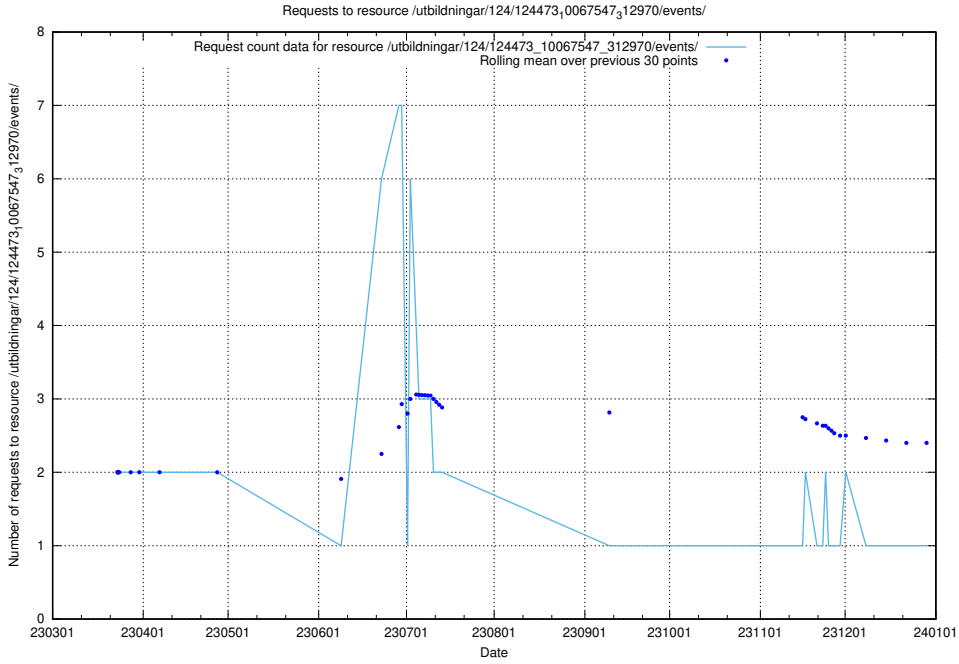

### 5.6447 Usage of /utbildningar/124/124473\_10067547\_312970/events/

Here, we count the number of requests to resource /utbildningar/124/124473\_10067547\_312970/events/