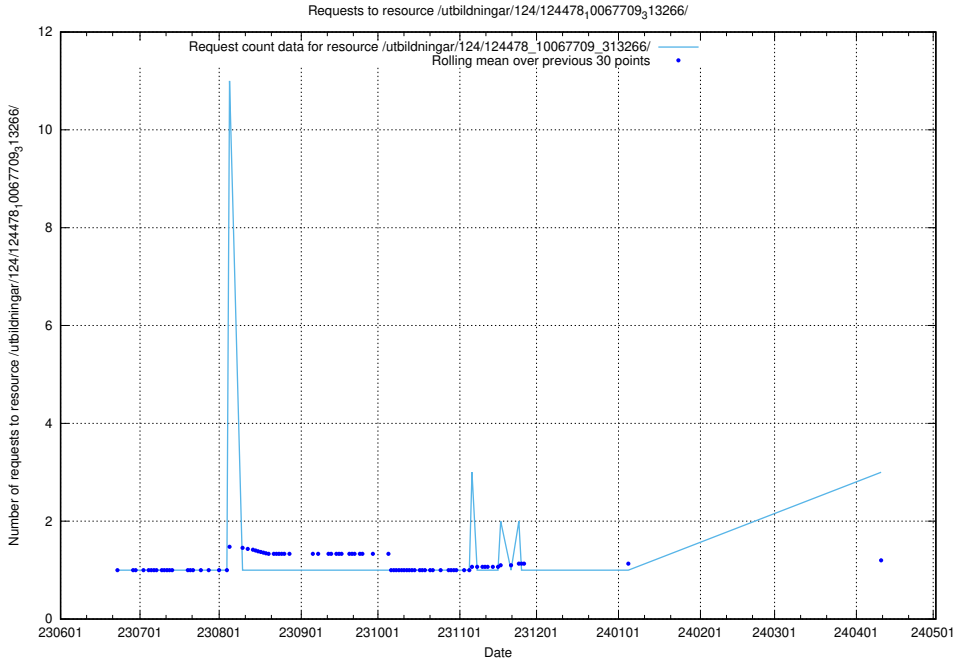

5.411 Usage of /utbildningar/124/124478_10067709_313266/

Here, we count the number of requests to resource /utbildningar/124/124478_10067709_313266/.