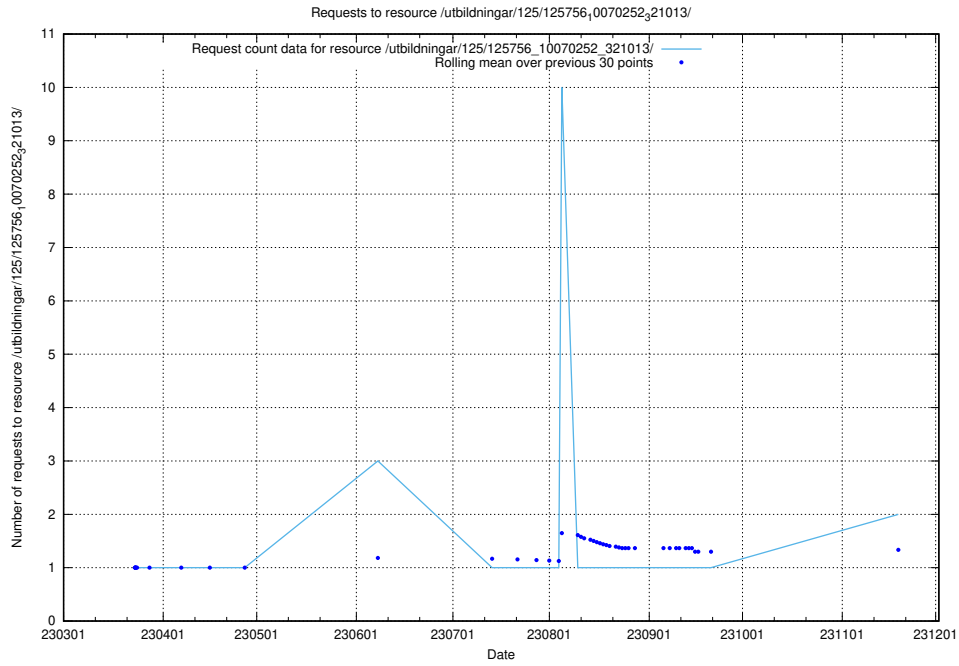

5.965 Usage of /utbildningar/125/125756_10070252_321013/

Here, we count the number of requests to resource /utbildningar/125/125756_10070252_321013/.