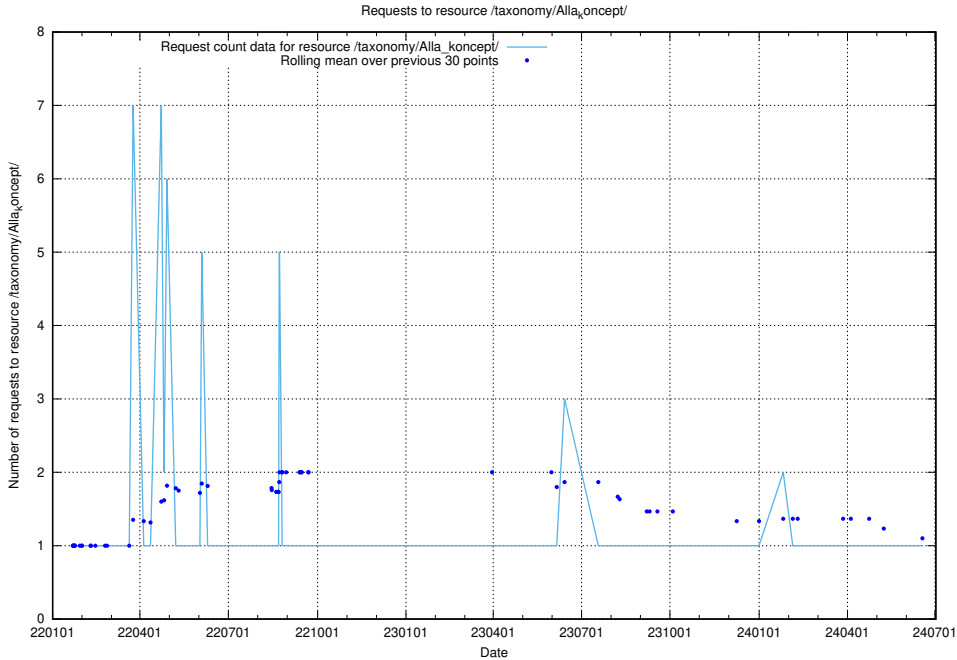

5.5942 Usage of /taxonomy/Alla_koncept/

Here, we count the number of requests to resource /taxonomy/Alla_koncept/.