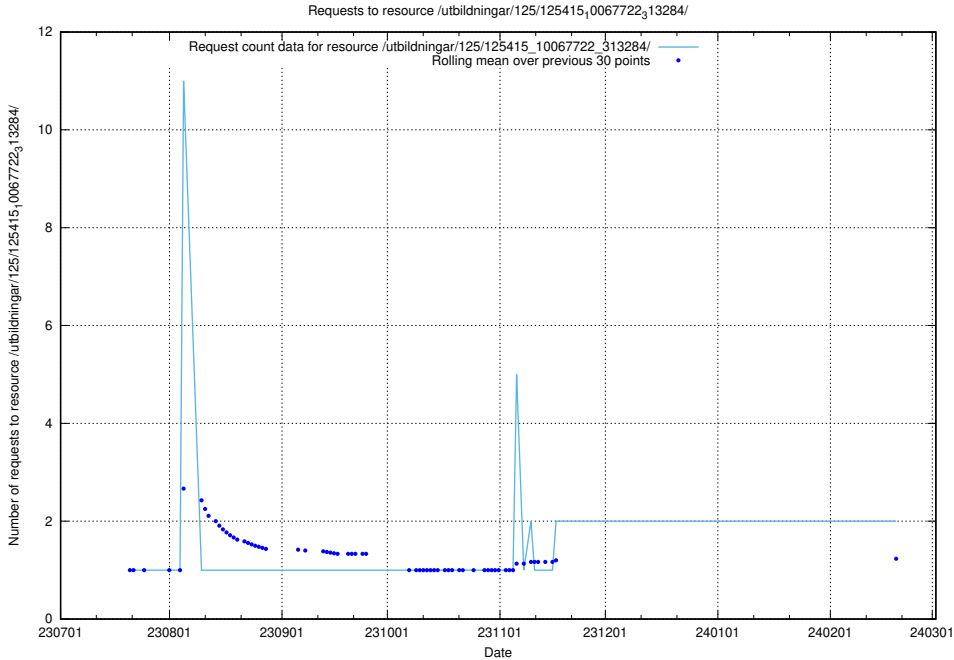

5.792 Usage of /utbildningar/125/125415_10067722_313284/

Here, we count the number of requests to resource /utbildningar/125/125415_10067722_313284/.