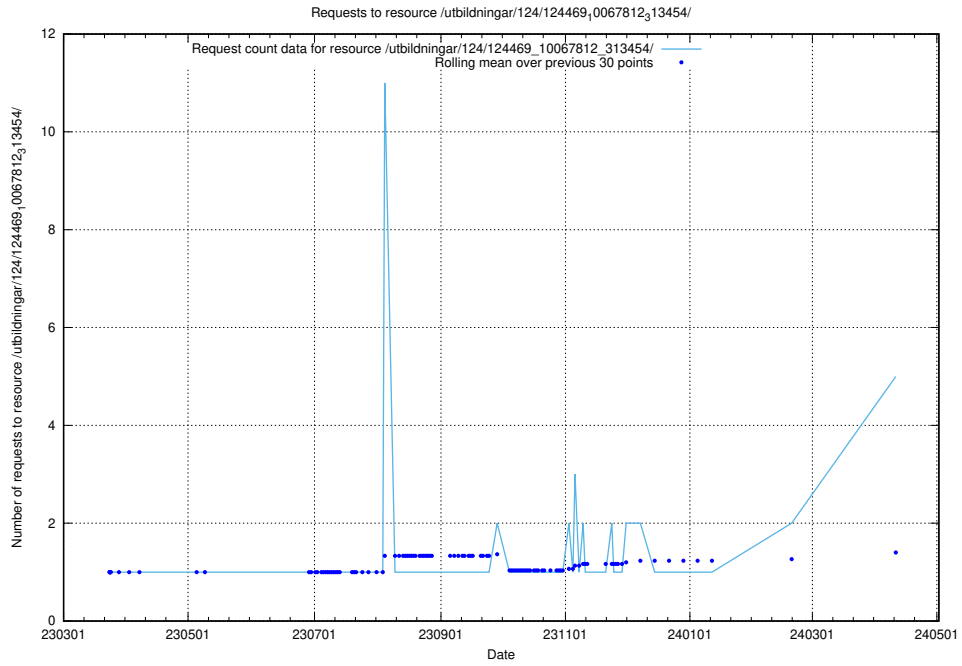

5.127 Usage of /utbildningar/124/124469_10067812_313454/

Here, we count the number of requests to resource /utbildningar/124/124469_10067812_313454/.