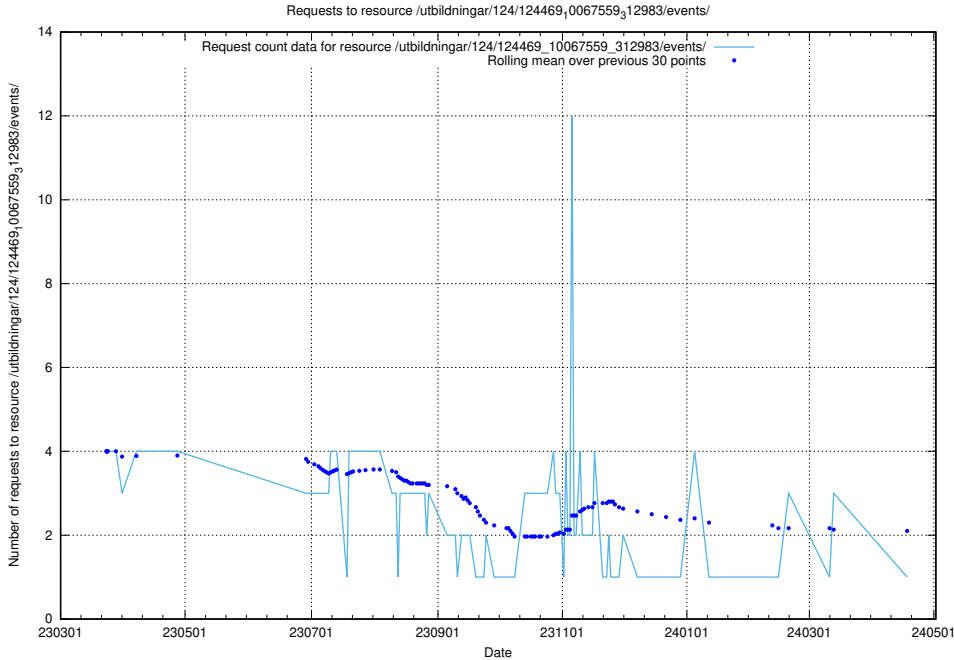

5.6404 Usage of /utbildningar/124/124469_10067559_312983/events/

Here, we count the number of requests to resource /utbildningar/124/124469_10067559_312983/events/