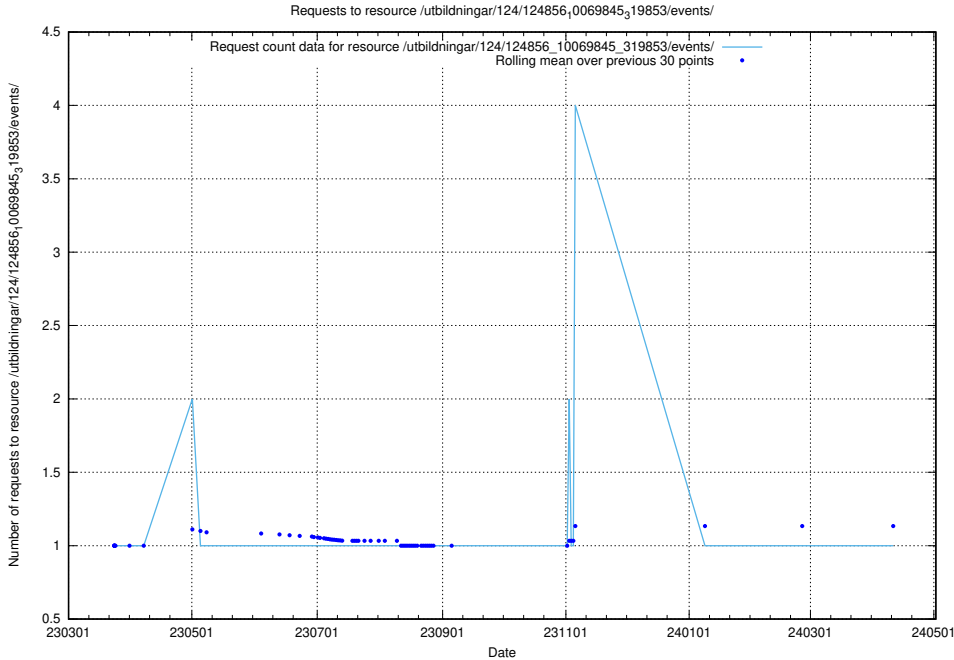

5.1189 Usage of /utbildningar/124/124856_10069845_319853/events/

Here, we count the number of requests to resource /utbildningar/124/124856_10069845_319853/events/