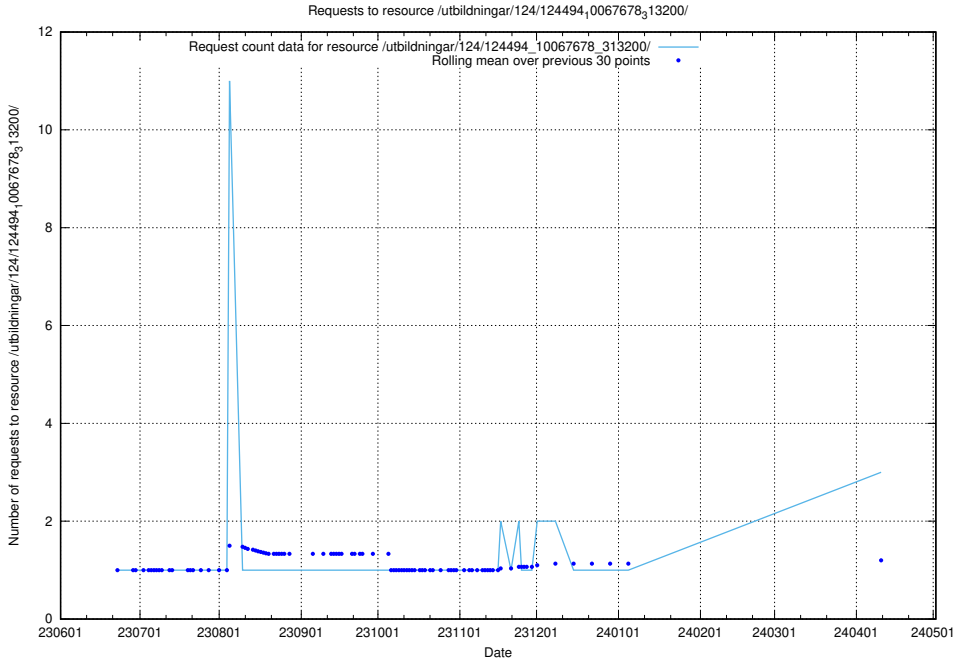

5.409 Usage of /utbildningar/124/124494_10067678_313200/

Here, we count the number of requests to resource /utbildningar/124/124494_10067678_313200/.