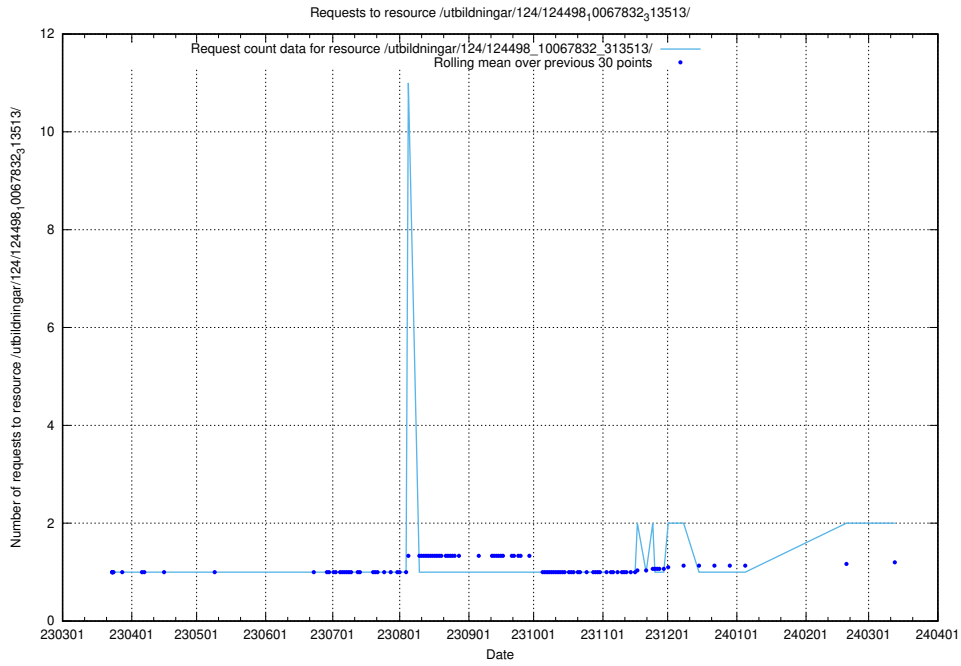

5.597 Usage of /utbildningar/124/124498_10067832_313513/

Here, we count the number of requests to resource /utbildningar/124/124498_10067832_313513/.