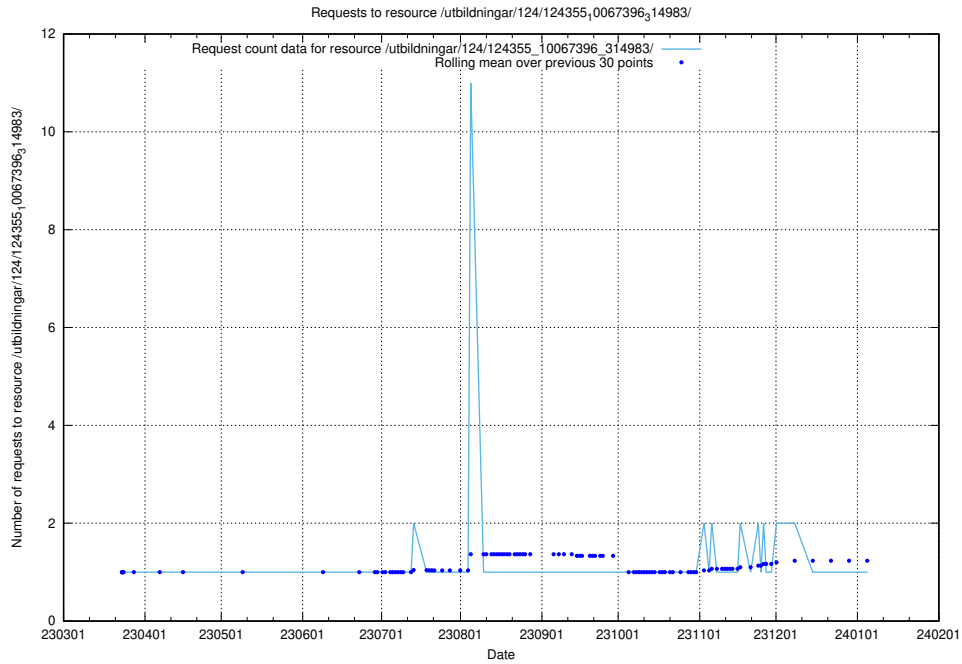

## 5.4044 Usage of /utbildningar/124/124355\_10067396\_314983/

Here, we count the number of requests to resource /utbildningar/124/124355\_10067396\_314983/.