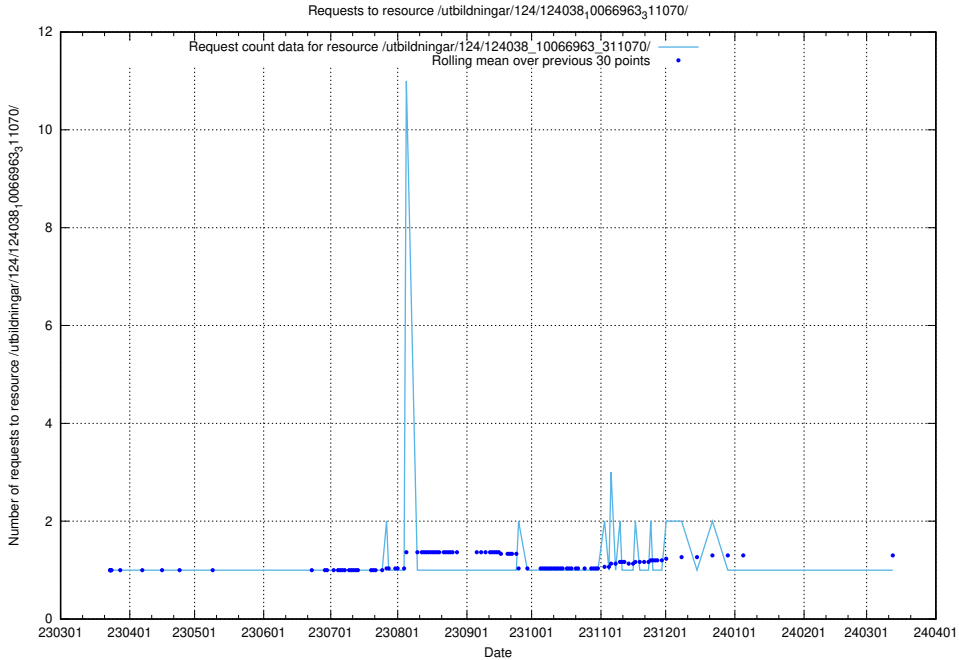

### 5.4510 Usage of /utbildningar/124/124038\_10066963\_311070/

Here, we count the number of requests to resource /utbildningar/124/124038\_10066963\_311070/.