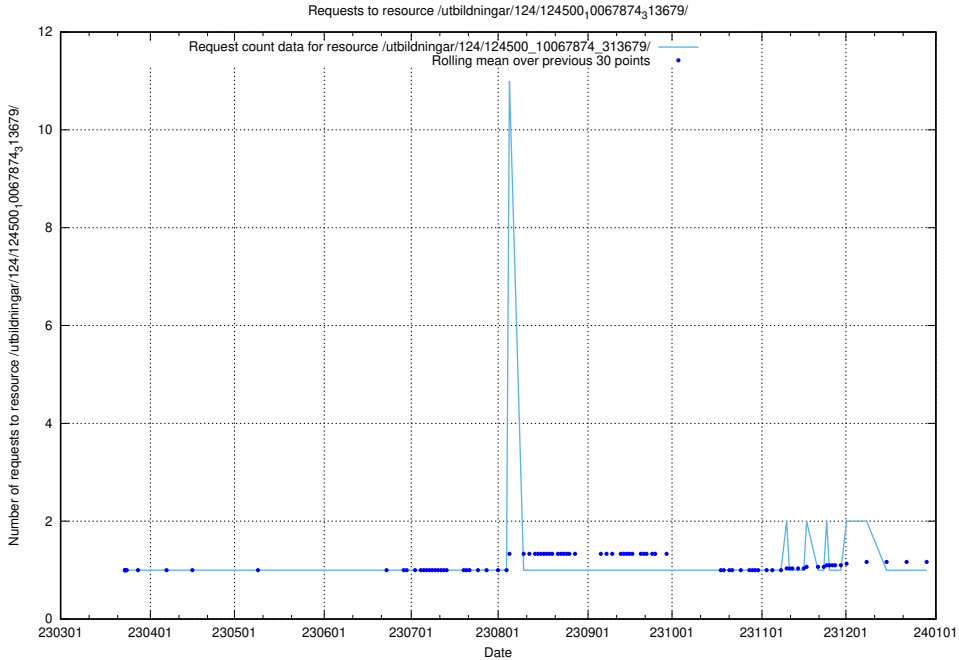

### 5.2448 Usage of /utbildningar/124/124500\_10067874\_313679/

Here, we count the number of requests to resource /utbildningar/124/124500\_10067874\_313679/.