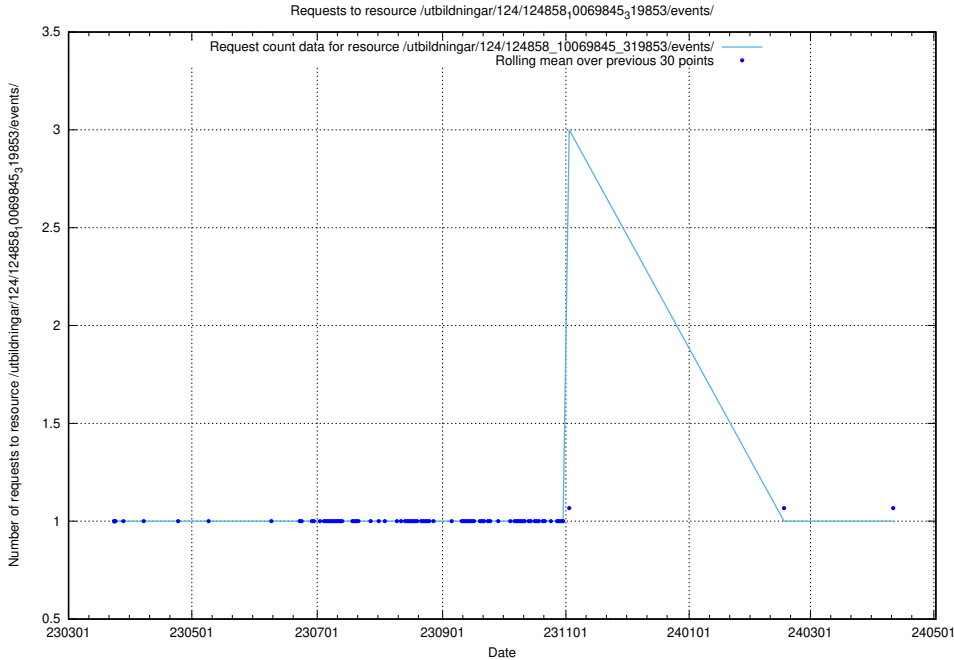

5.1185 Usage of /utbildningar/124/124858_10069845_319853/events/

Here, we count the number of requests to resource /utbildningar/124/124858_10069845_319853/events/