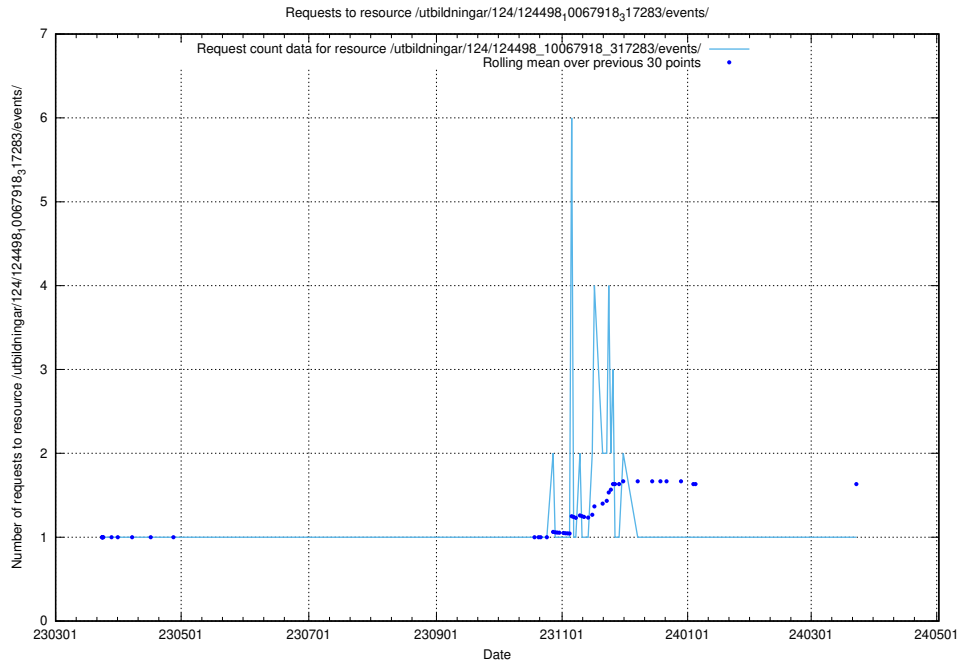

## 5.2756 Usage of /utbildningar/124/124498\_10067918\_317283/events/

Here, we count the number of requests to resource /utbildningar/124/124498\_10067918\_317283/events/