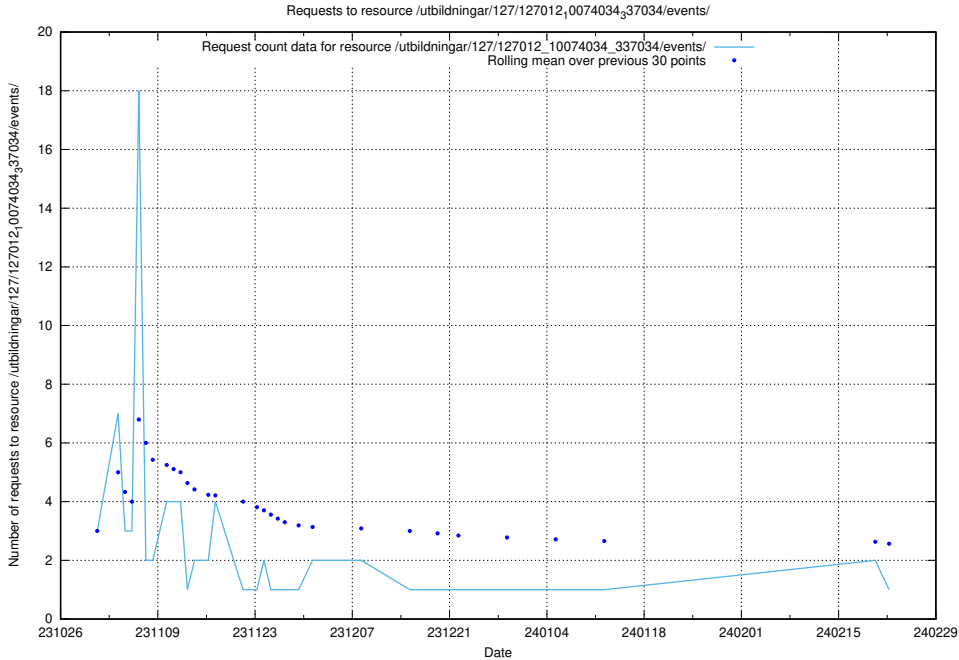

### 5.4316 Usage of /utbildningar/127/127012\_10074034\_337034/events/

Here, we count the number of requests to resource /utbildningar/127/127012\_10074034\_337034/events/