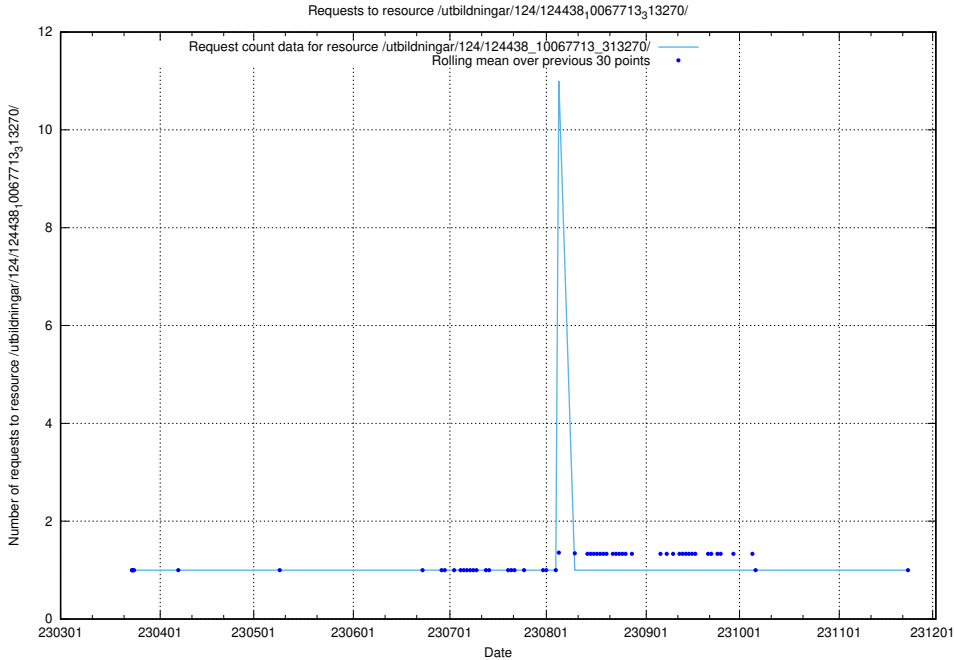

5.3845 Usage of /utbildningar/124/124438_10067713_313270/

Here, we count the number of requests to resource /utbildningar/124/124438_10067713_313270/.