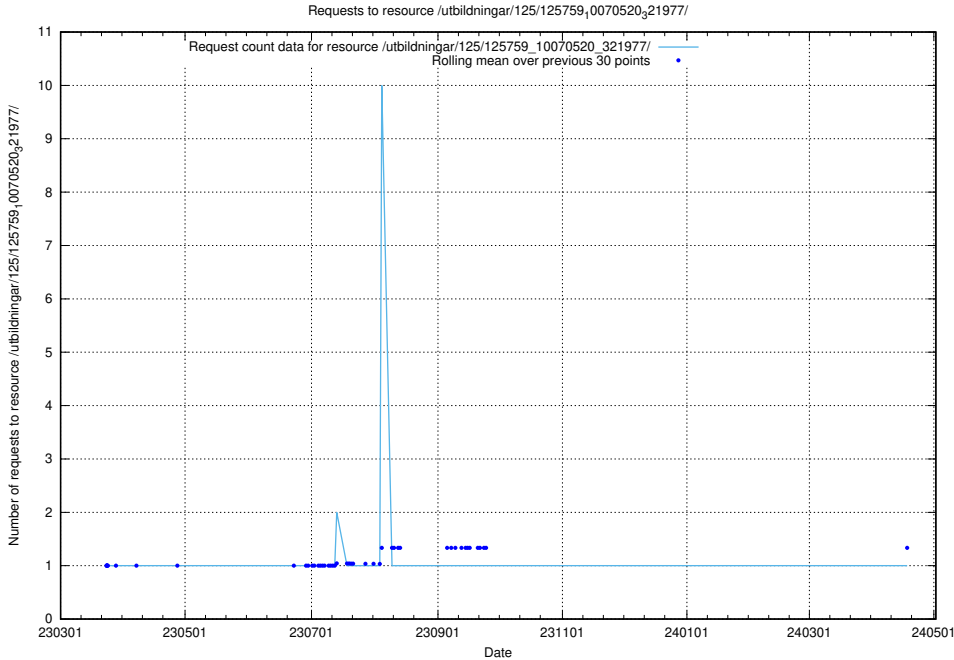

5.6595 Usage of /utbildningar/125/125759_10070520_321977/

Here, we count the number of requests to resource /utbildningar/125/125759_10070520_321977/.