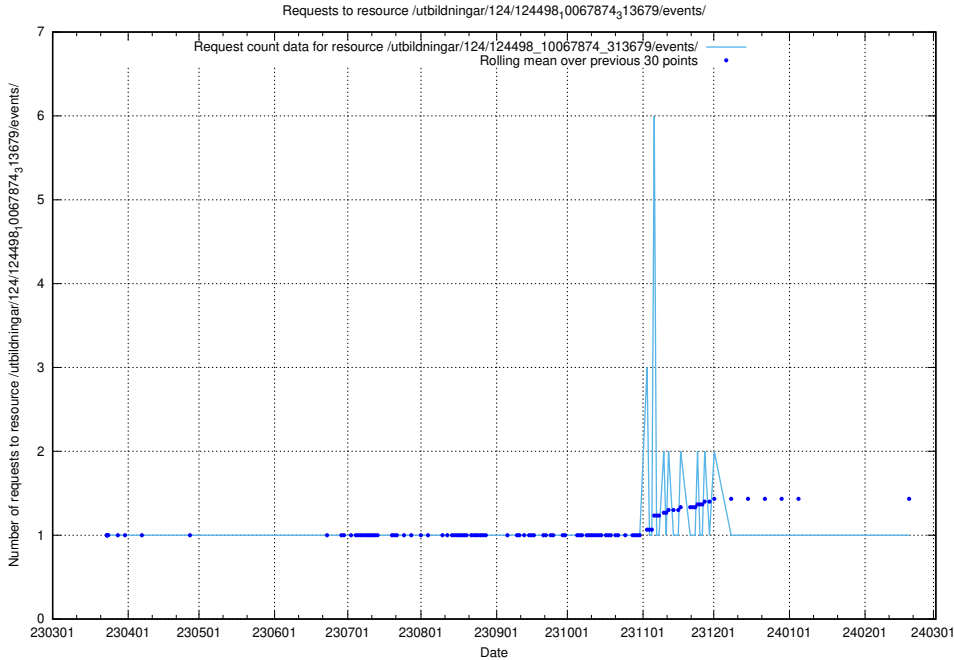

### 5.2785 Usage of /utbildningar/124/124498\_10067874\_313679/events/

Here, we count the number of requests to resource /utbildningar/124/124498\_10067874\_313679/events/