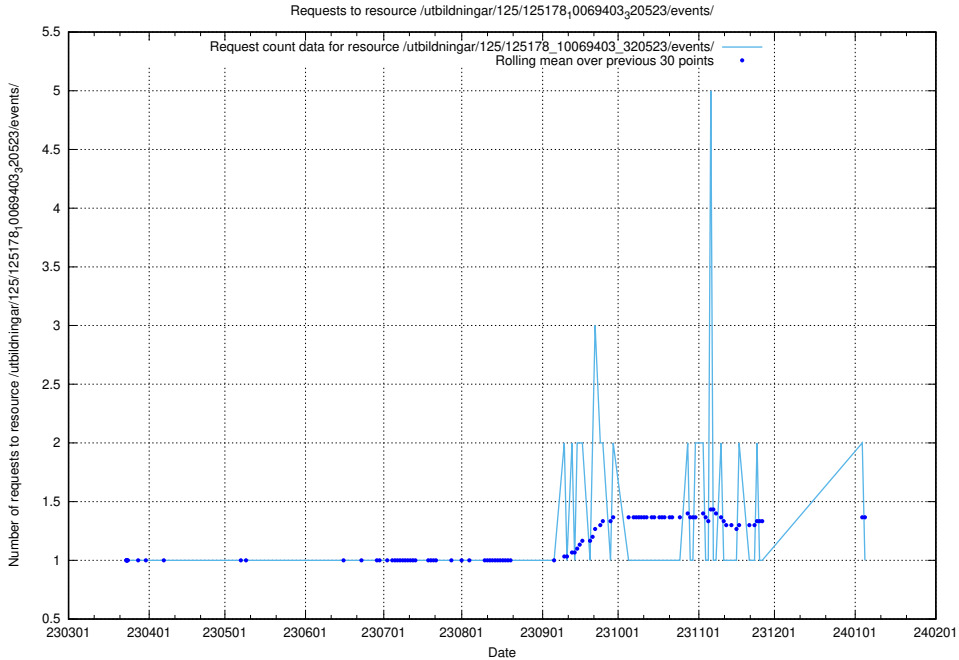

5.1143 Usage of /utbildningar/125/125178_10069403_320523/events/

Here, we count the number of requests to resource /utbildningar/125/125178_10069403_320523/events/