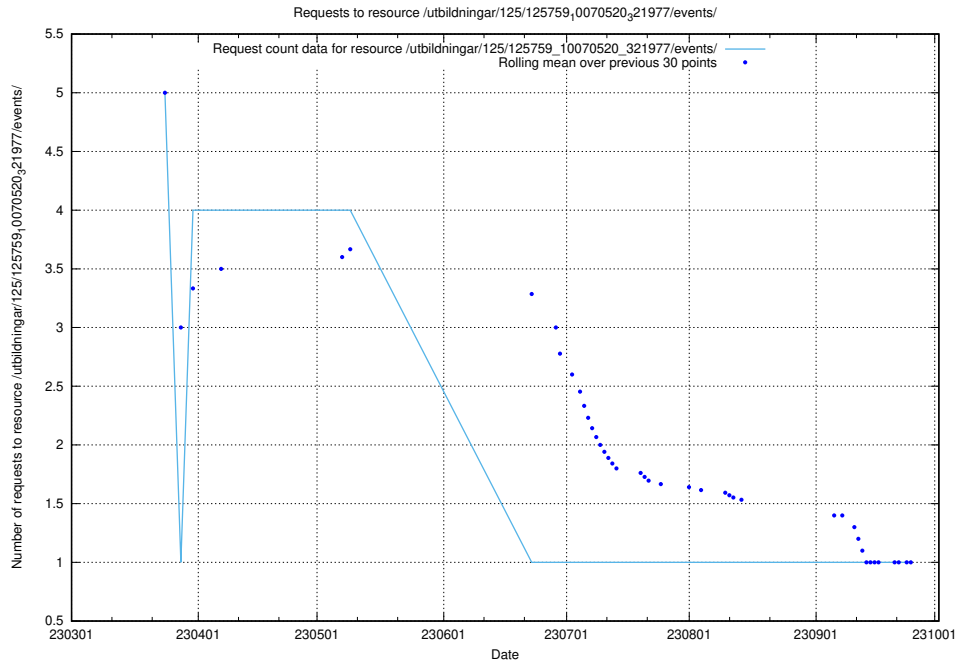

5.6216 Usage of /utbildningar/125/125759_10070520_321977/events/

Here, we count the number of requests to resource /utbildningar/125/125759_10070520_321977/events/