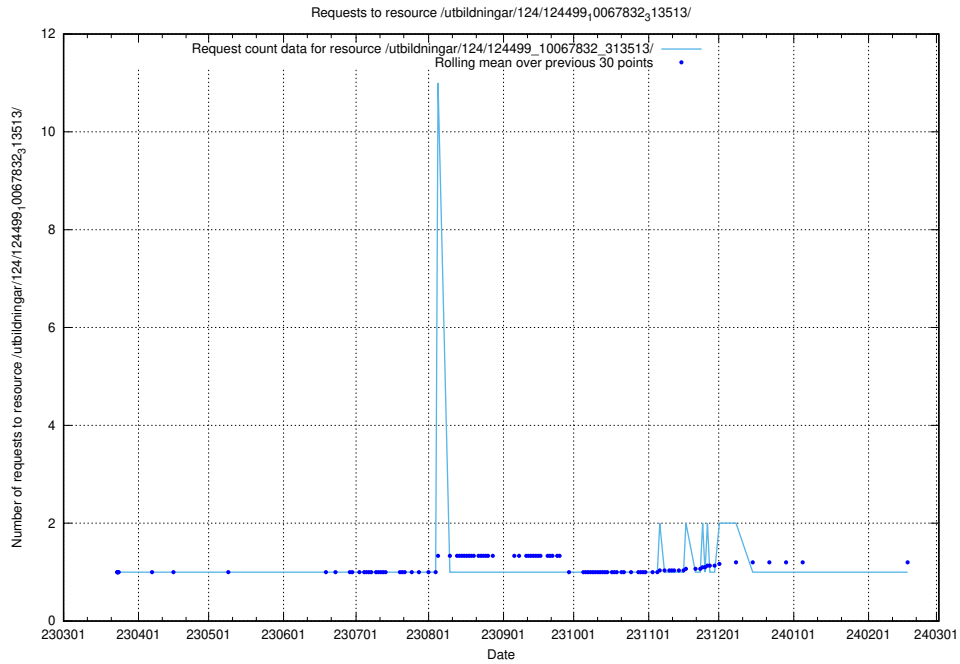

5.2607 Usage of /utbildningar/124/124499_10067832_313513/

Here, we count the number of requests to resource /utbildningar/124/124499_10067832_313513/.