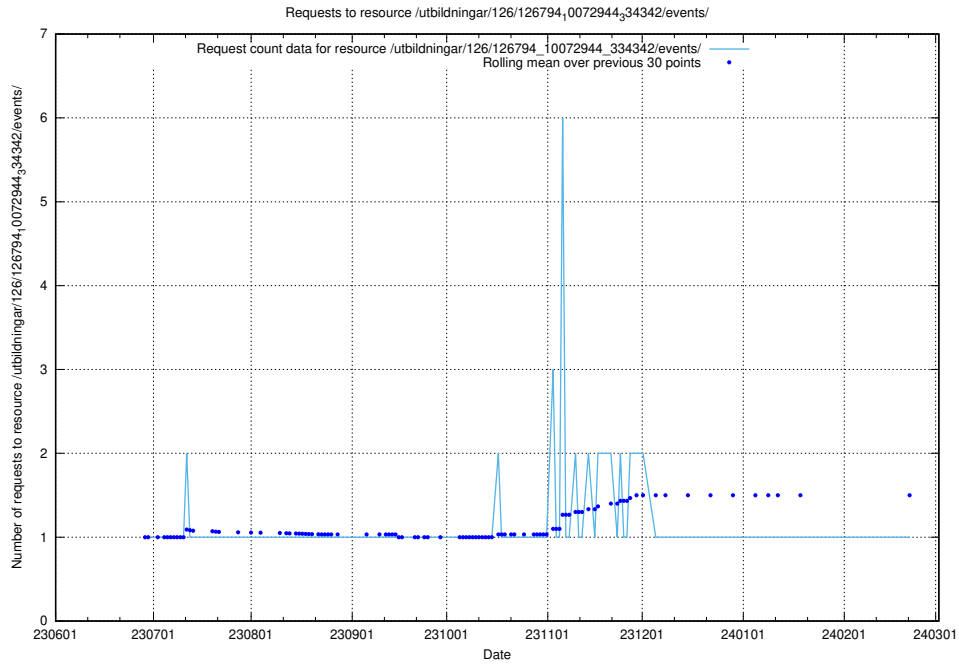

## 5.5580 Usage of /utbildningar/126/126794\_10072944\_334342/events/

Here, we count the number of requests to resource /utbildningar/126/126794\_10072944\_334342/events/