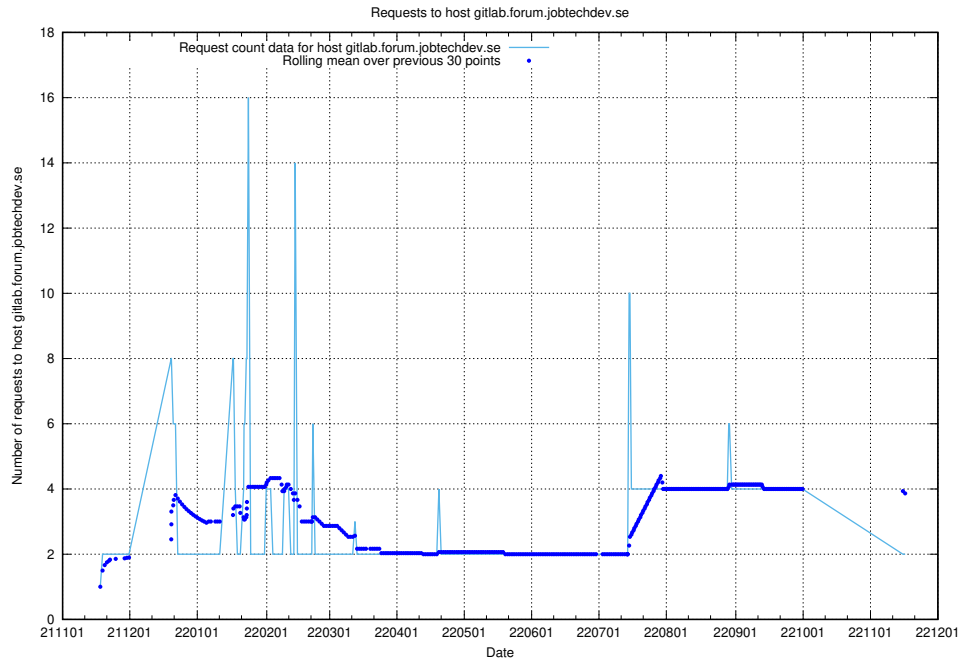

## 7.483 Usage of gitlab.forum.jobtechdev.se

Here, we count the number of requests to host gitlab.forum.jobtechdev.se.