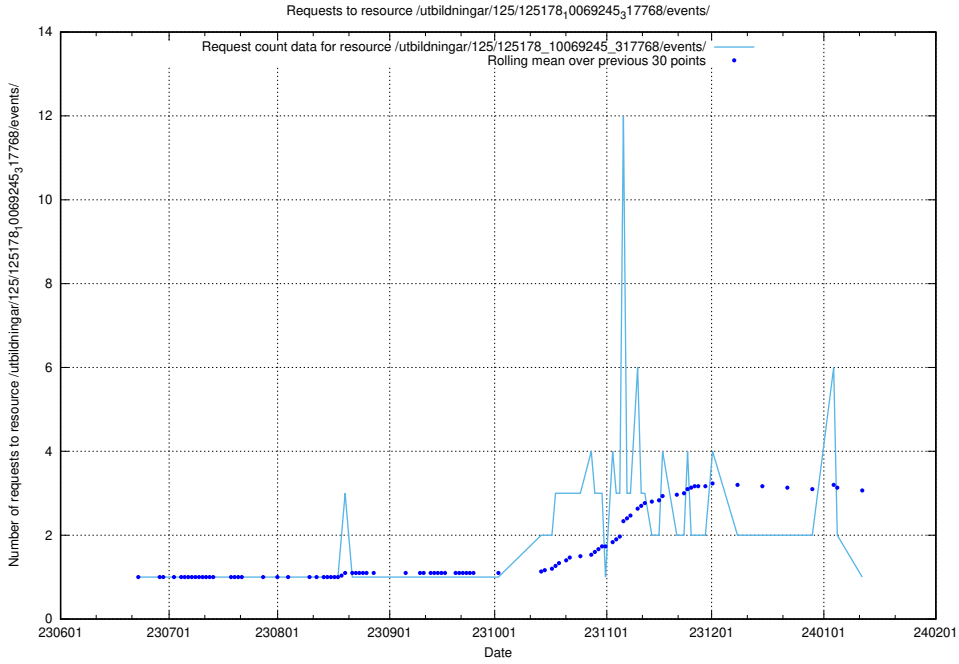

5.5869 Usage of /utbildningar/125/125178_10069245_317768/events/

Here, we count the number of requests to resource /utbildningar/125/125178_10069245_317768/events/