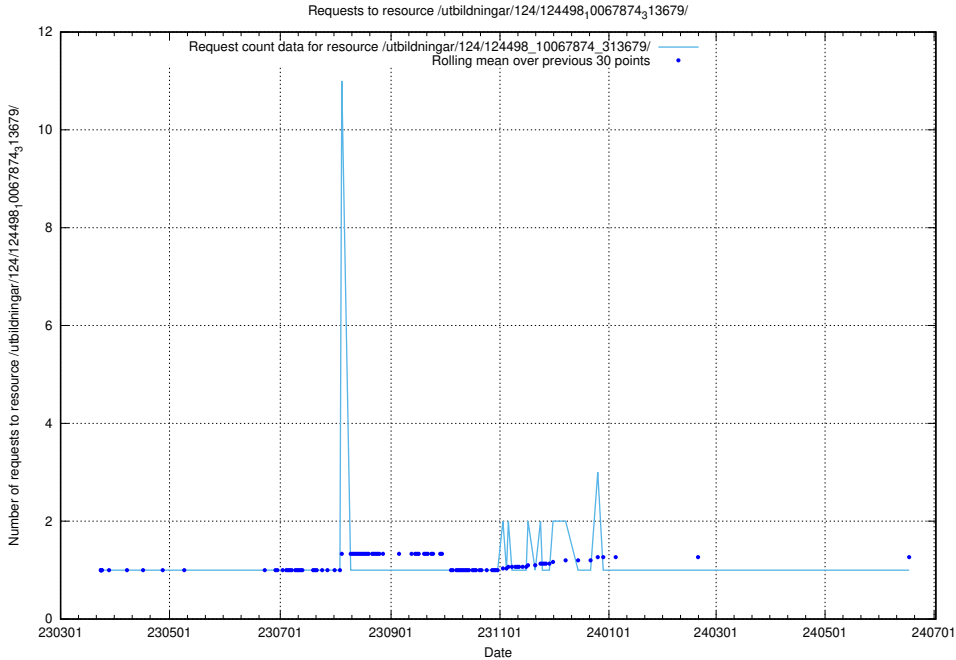

### 5.2796 Usage of /utbildningar/124/124498\_10067874\_313679/

Here, we count the number of requests to resource /utbildningar/124/124498\_10067874\_313679/.