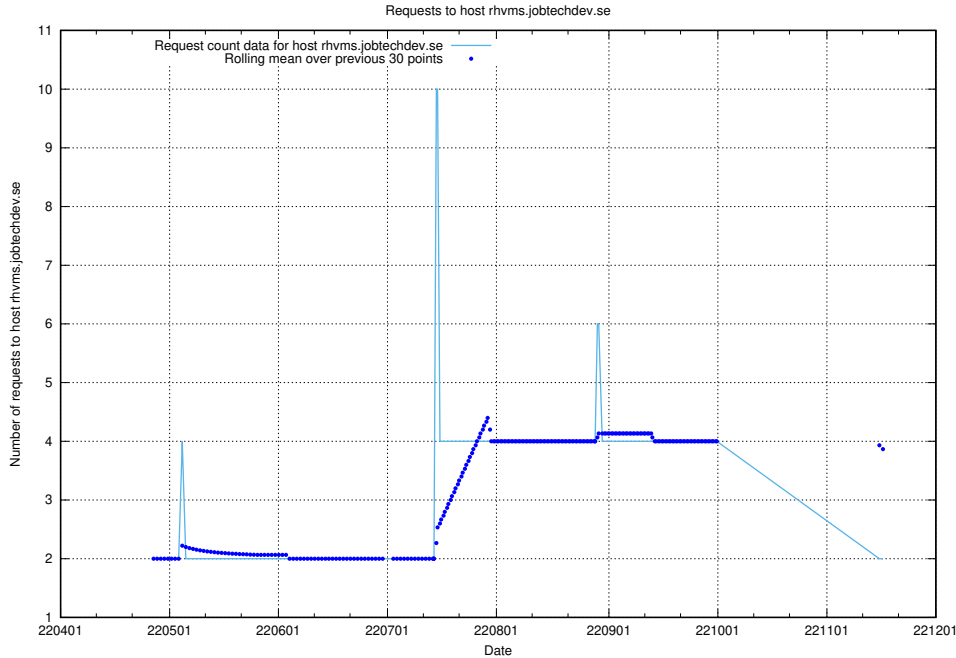

## 7.452 Usage of arbetsformedlingen.se.apps.standby.services.jtech.se

Here, we count the number of requests to host arbetsformedlingen.se.apps.standby.services.jtech.se.