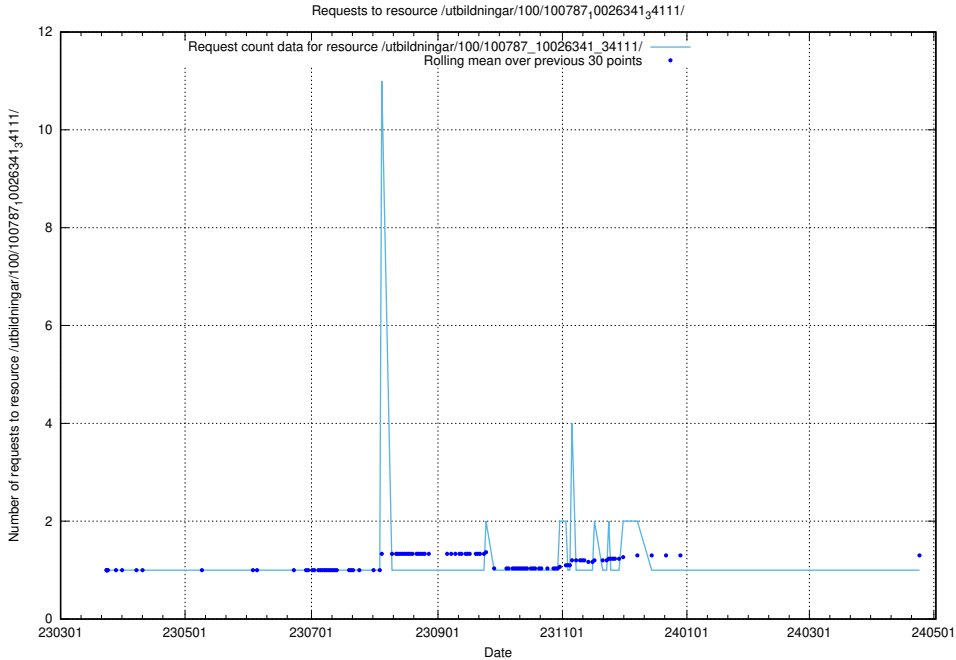

5.5664 Usage of /utbildningar/100/100787_10026341_34111/

Here, we count the number of requests to resource /utbildningar/100/100787_10026341_34111/.