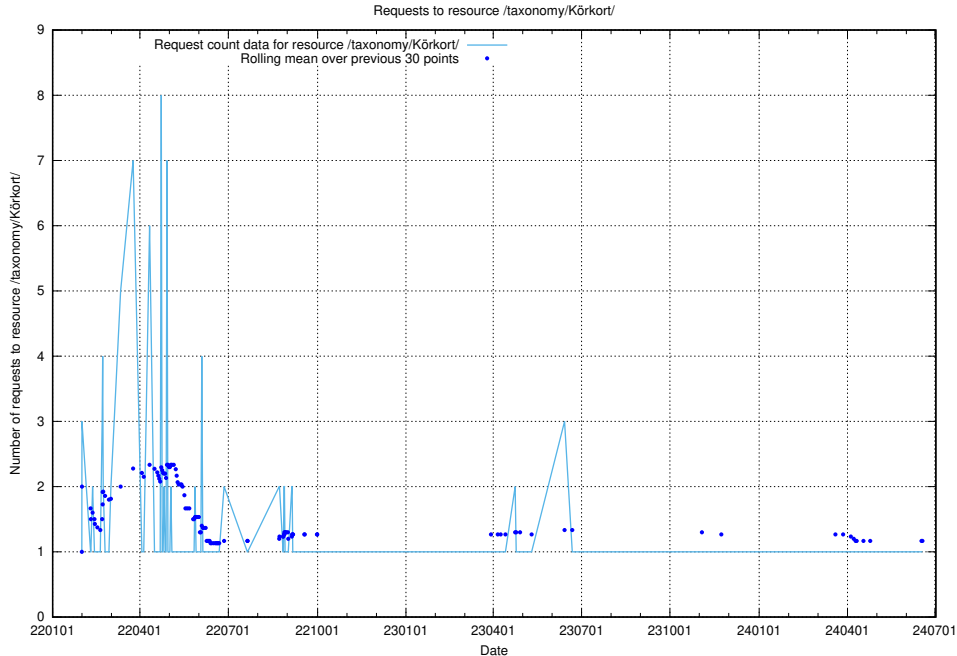

### 5.3593 Usage of /taxonomy/Körkort/

Here, we count the number of requests to resource /taxonomy/Körkort/.