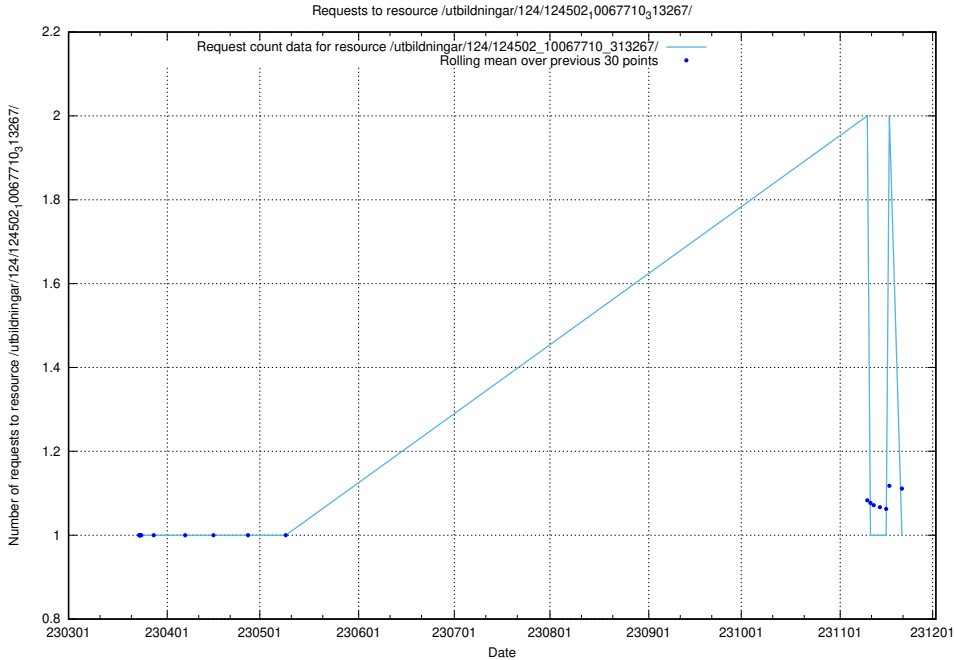

5.2327 Usage of /utbildningar/124/124502_10067710_313267/

Here, we count the number of requests to resource /utbildningar/124/124502_10067710_313267/.