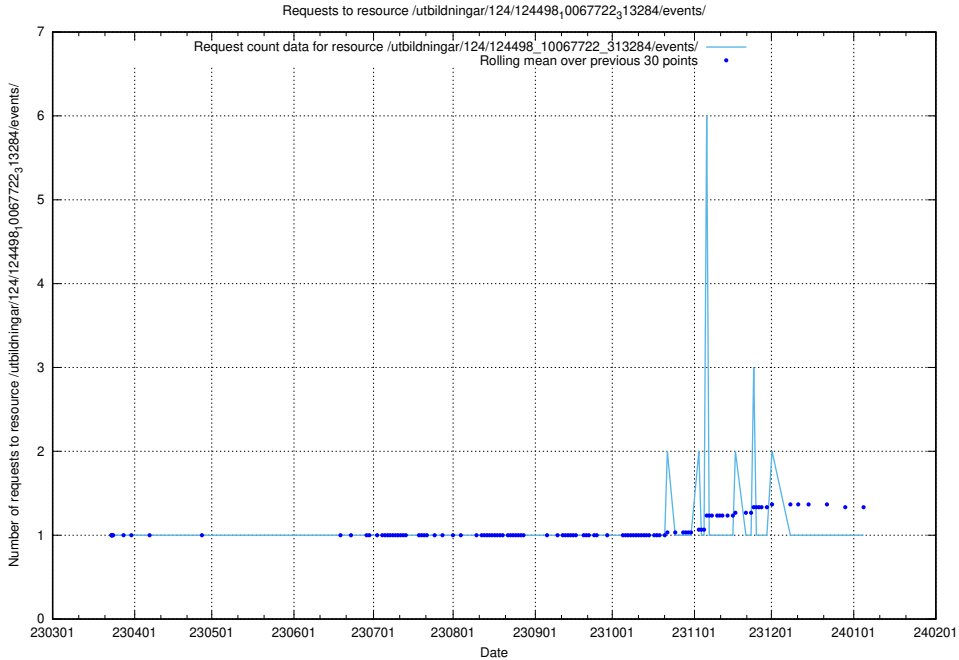

5.2856 Usage of /utbildningar/124/124498_10067722_313284/events/

Here, we count the number of requests to resource /utbildningar/124/124498_10067722_313284/events/