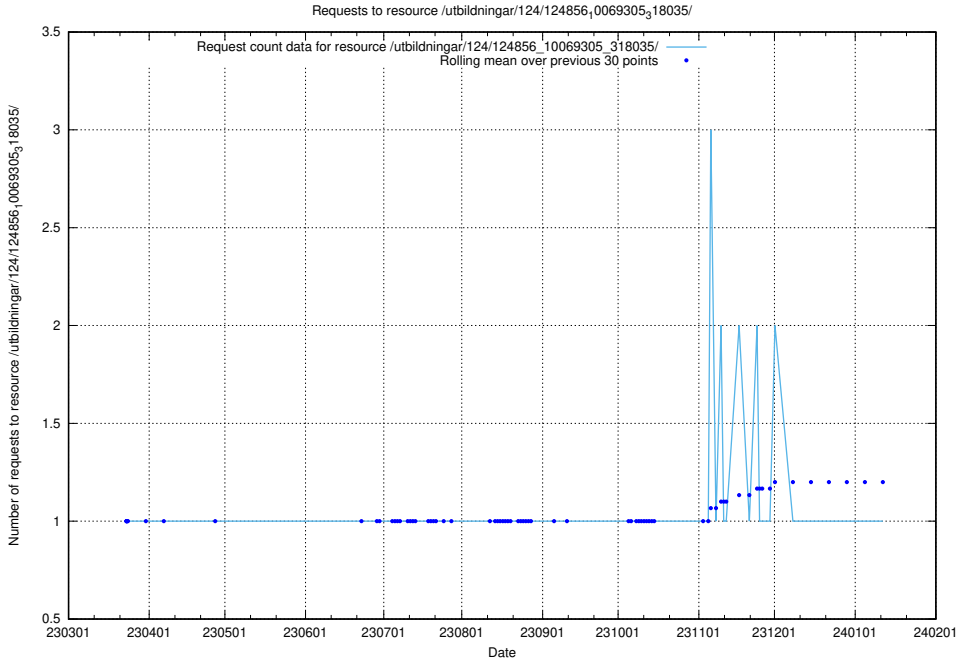

5.1193 Usage of /utbildningar/124/124856_10069305_318035/

Here, we count the number of requests to resource /utbildningar/124/124856_10069305_318035/.