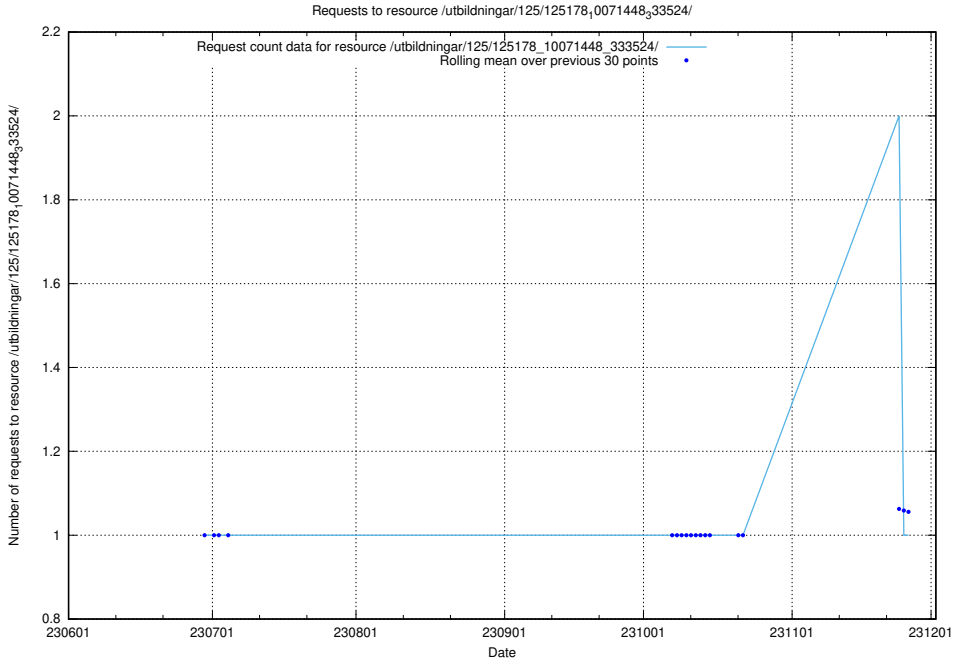

5.5529 Usage of /utbildningar/125/125178_10071448_333524/

Here, we count the number of requests to resource /utbildningar/125/125178_10071448_333524/.