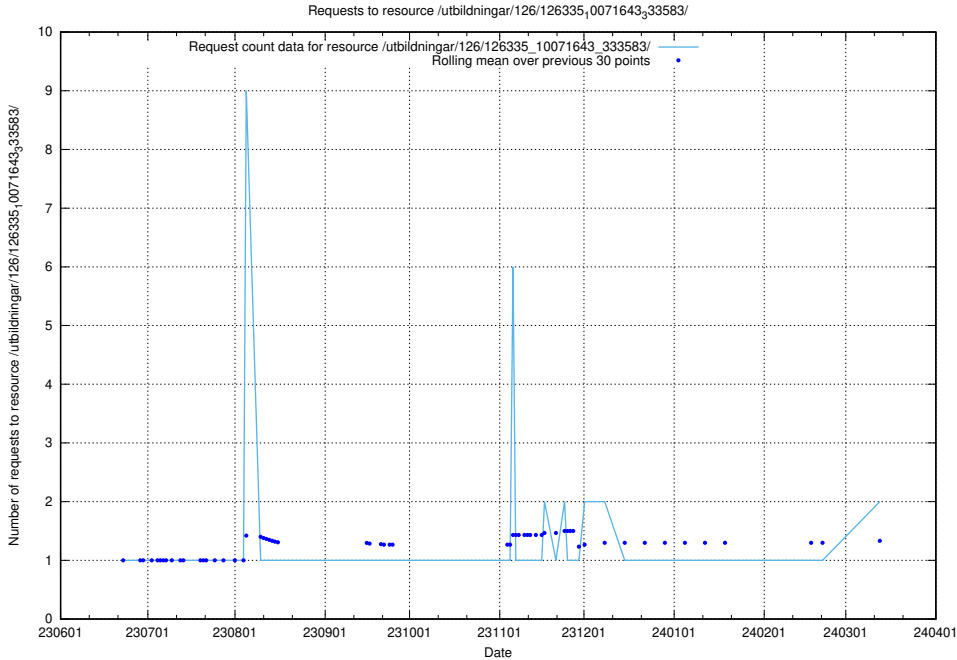

5.850 Usage of /utbildningar/126/126335_10071643_333583/

Here, we count the number of requests to resource /utbildningar/126/126335_10071643_333583/.