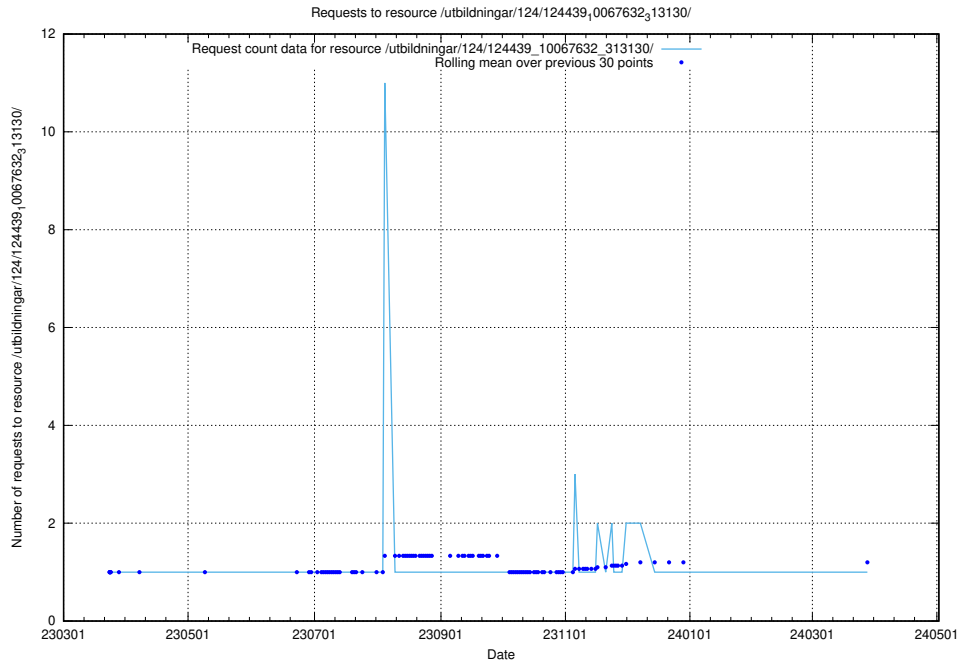

5.3825 Usage of /utbildningar/124/124439_10067632_313130/

Here, we count the number of requests to resource /utbildningar/124/124439_10067632_313130/.