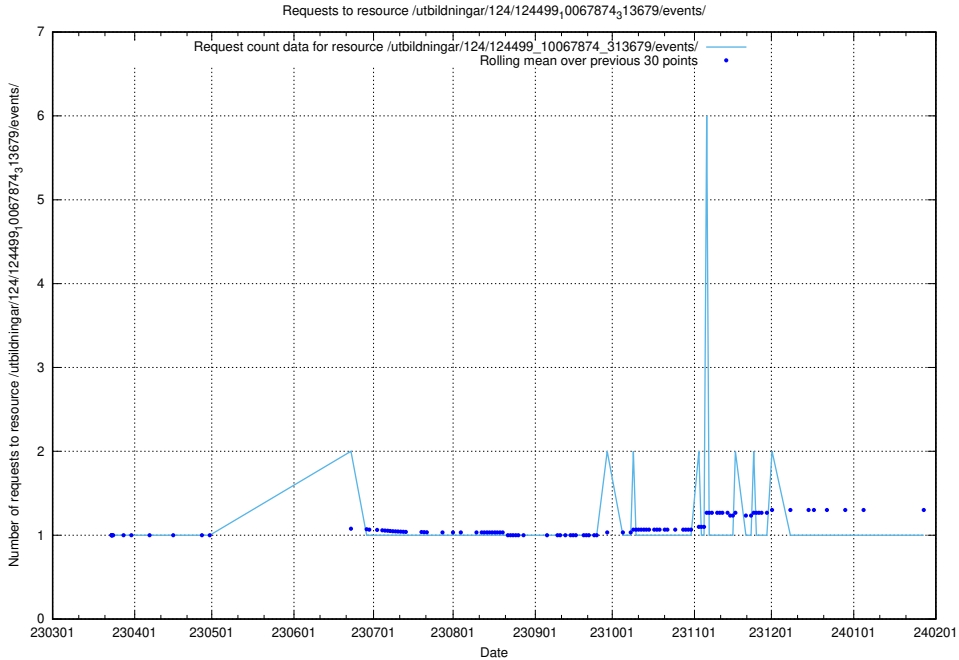

### 5.2499 Usage of /utbildningar/124/124499\_10067874\_313679/events/

Here, we count the number of requests to resource /utbildningar/124/124499\_10067874\_313679/events/