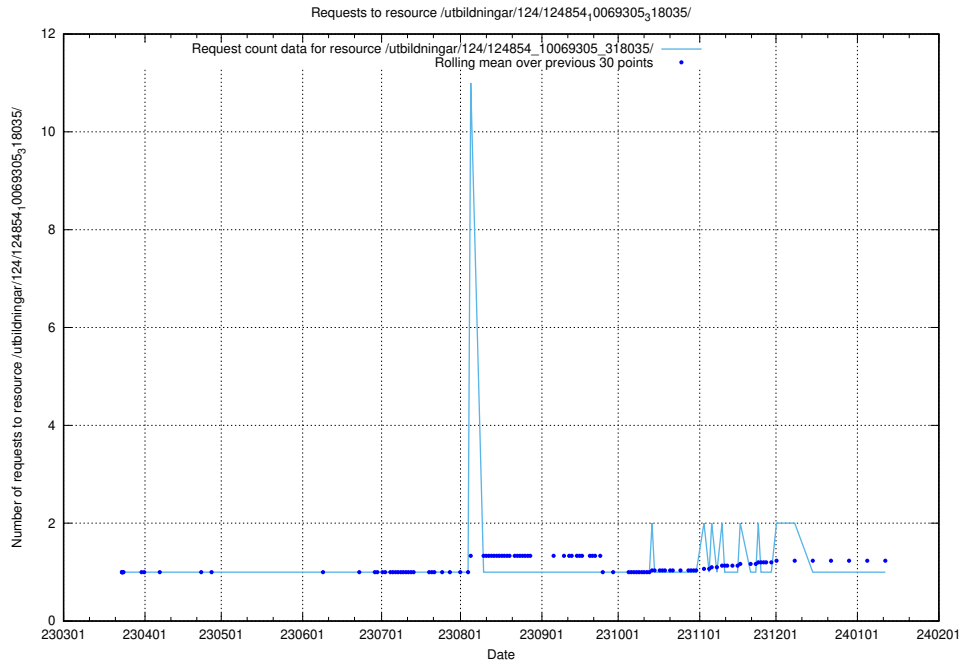

5.1214 Usage of /utbildningar/124/124854_10069305_318035/

Here, we count the number of requests to resource /utbildningar/124/124854_10069305_318035/.