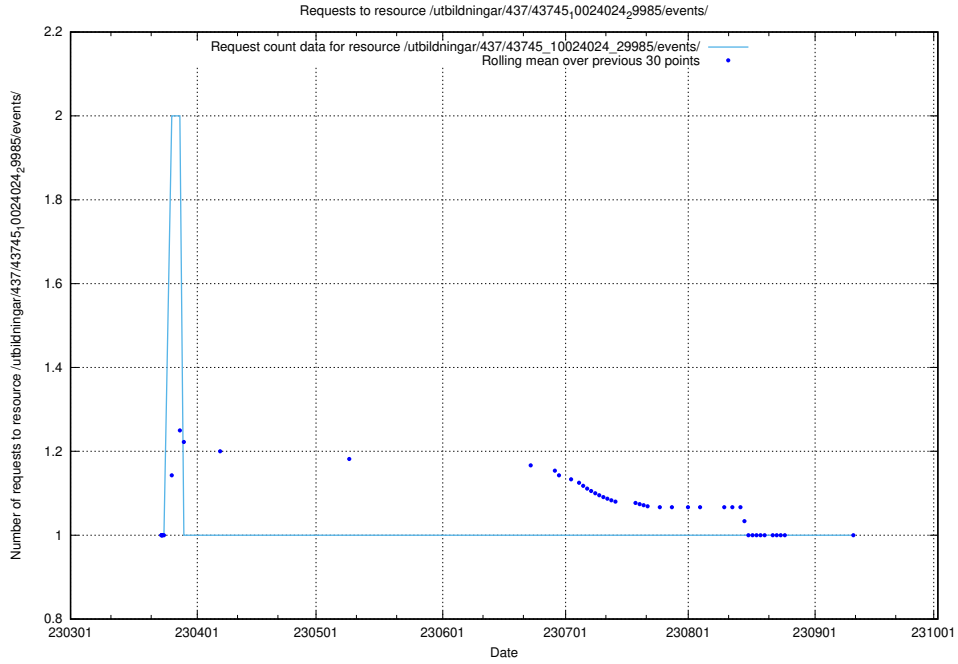

### 5.6534 Usage of /utbildningar/437/43745\_10024024\_29985/events/

Here, we count the number of requests to resource /utbildningar/437/43745\_10024024\_29985/events/.