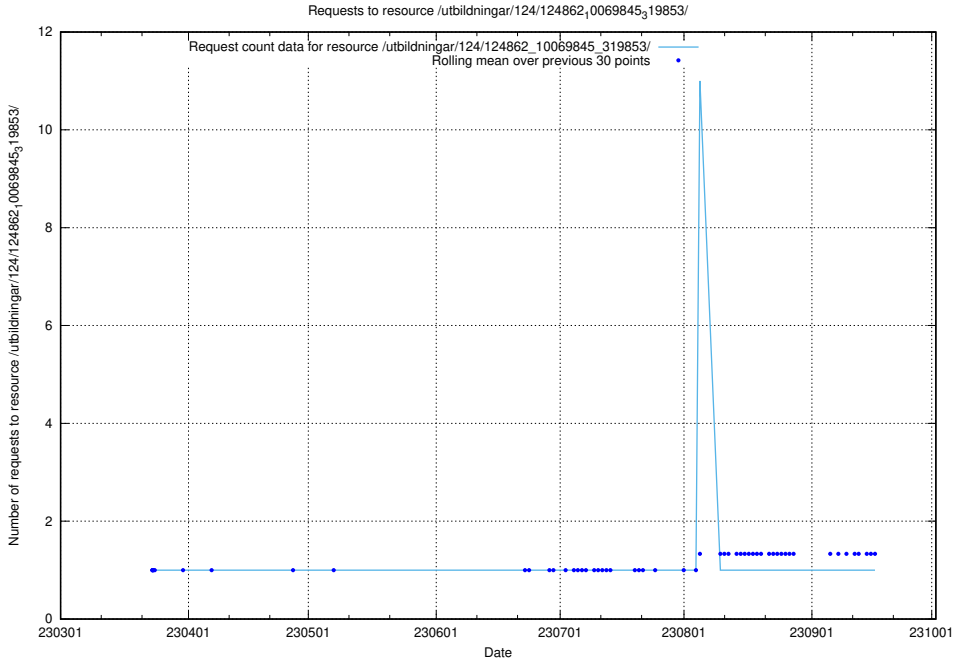

5.1168 Usage of /utbildningar/124/124862_10069845_319853/

Here, we count the number of requests to resource /utbildningar/124/124862_10069845_319853/.