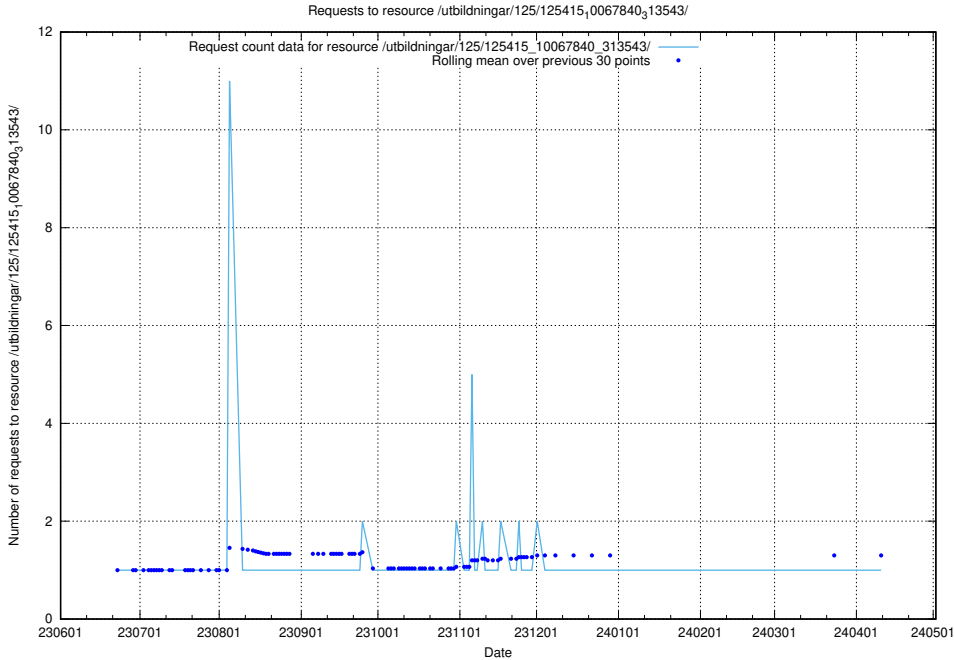

### 5.5860 Usage of /utbildningar/125/125415\_10067840\_313543/

Here, we count the number of requests to resource /utbildningar/125/125415\_10067840\_313543/.