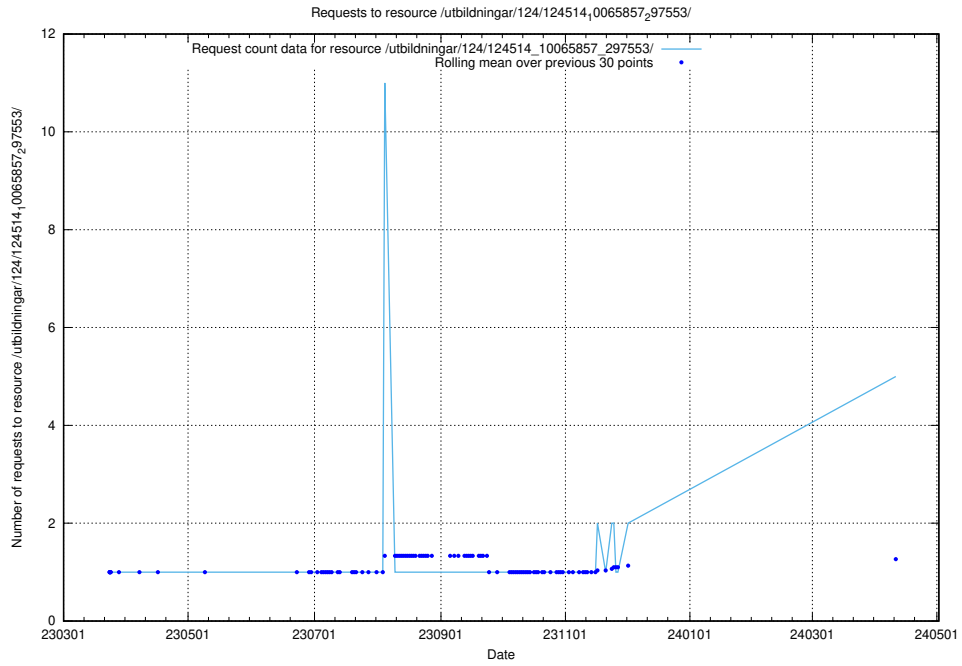

### 5.124 Usage of /utbildningar/124/124514\_10065857\_297553/

Here, we count the number of requests to resource /utbildningar/124/124514\_10065857\_297553/.