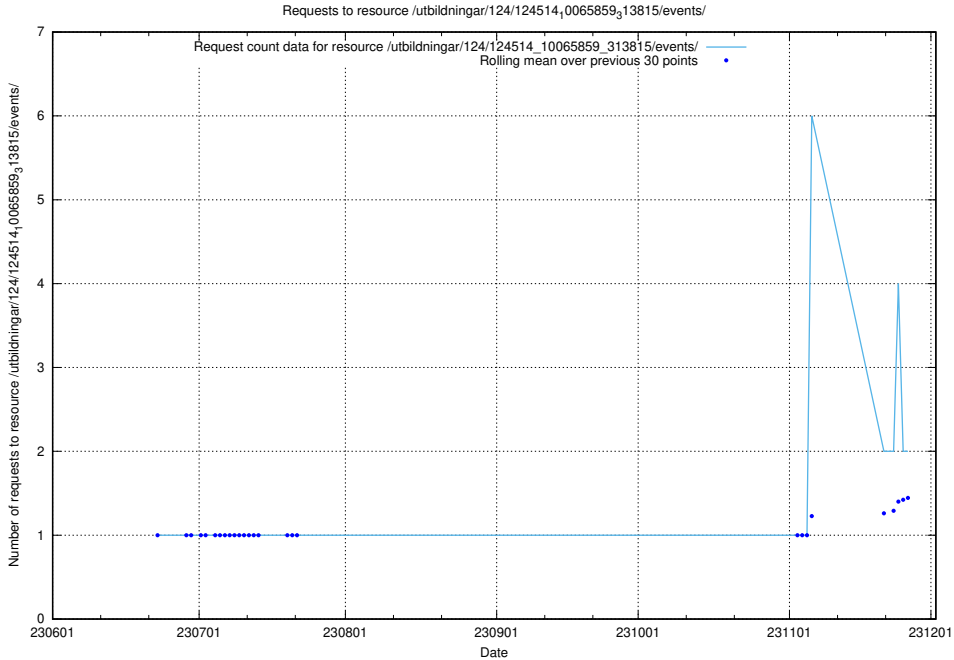

5.861 Usage of /utbildningar/124/124514_10065859_313815/events/

Here, we count the number of requests to resource /utbildningar/124/124514_10065859_313815/events/