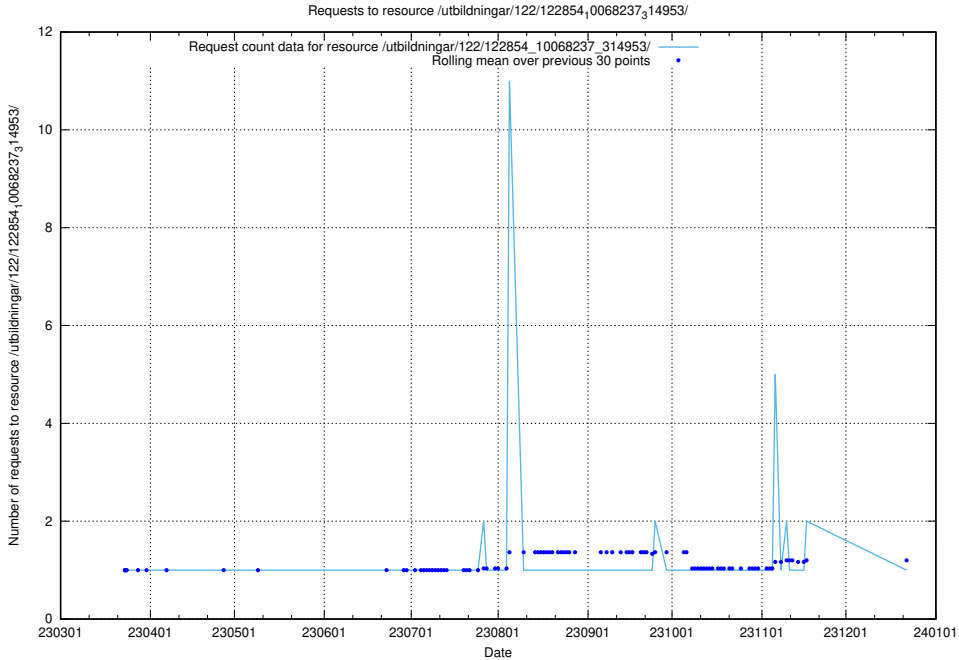

### 5.5320 Usage of /utbildningar/122/122854\_10068237\_314953/

Here, we count the number of requests to resource /utbildningar/122/122854\_10068237\_314953/.