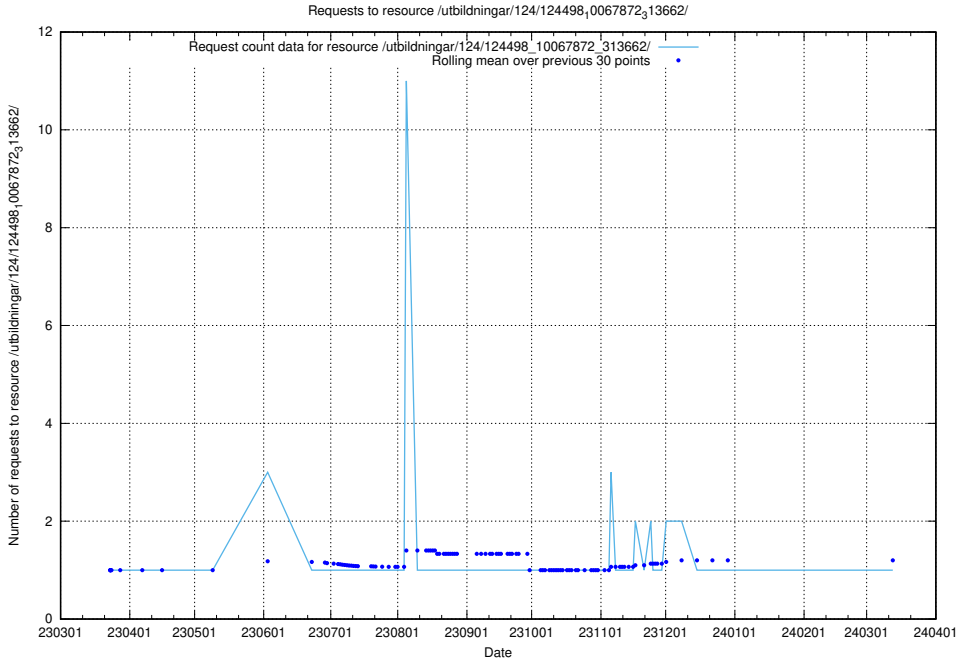

5.2806 Usage of /utbildningar/124/124498_10067872_313662/

Here, we count the number of requests to resource /utbildningar/124/124498_10067872_313662/.