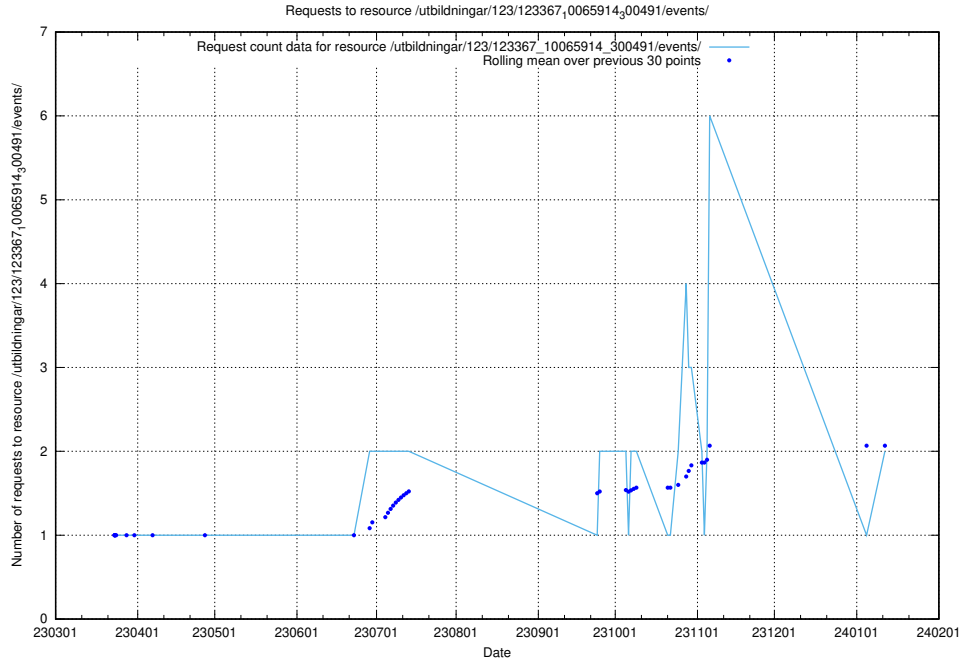

### 5.756 Usage of /utbildningar/123/123367\_10065914\_300491/events/

Here, we count the number of requests to resource /utbildningar/123/123367\_10065914\_300491/events/