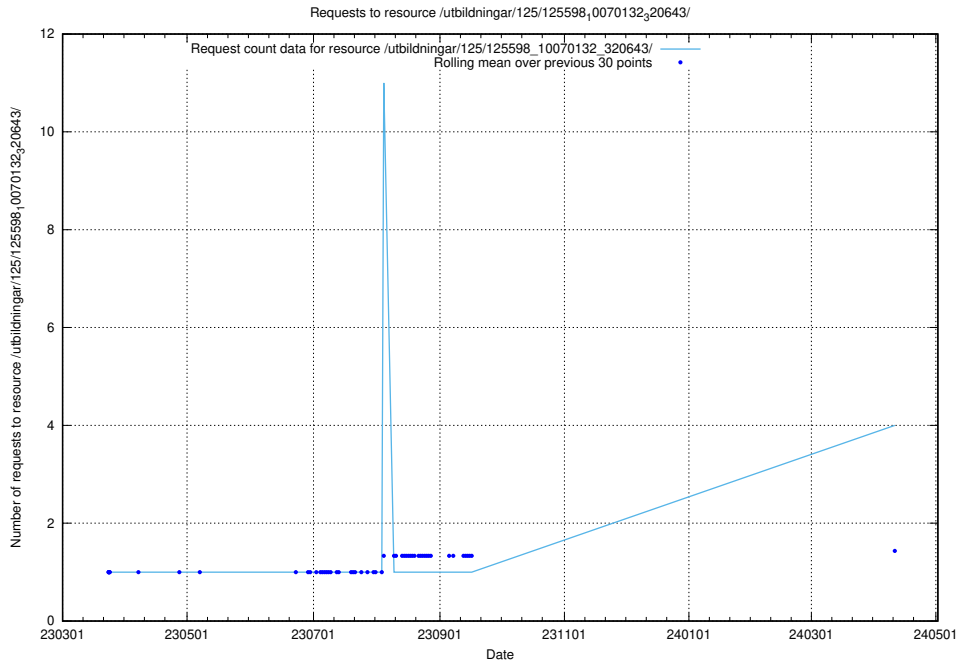

5.155 Usage of /utbildningar/125/125598_10070132_320643/

Here, we count the number of requests to resource /utbildningar/125/125598_10070132_320643/.