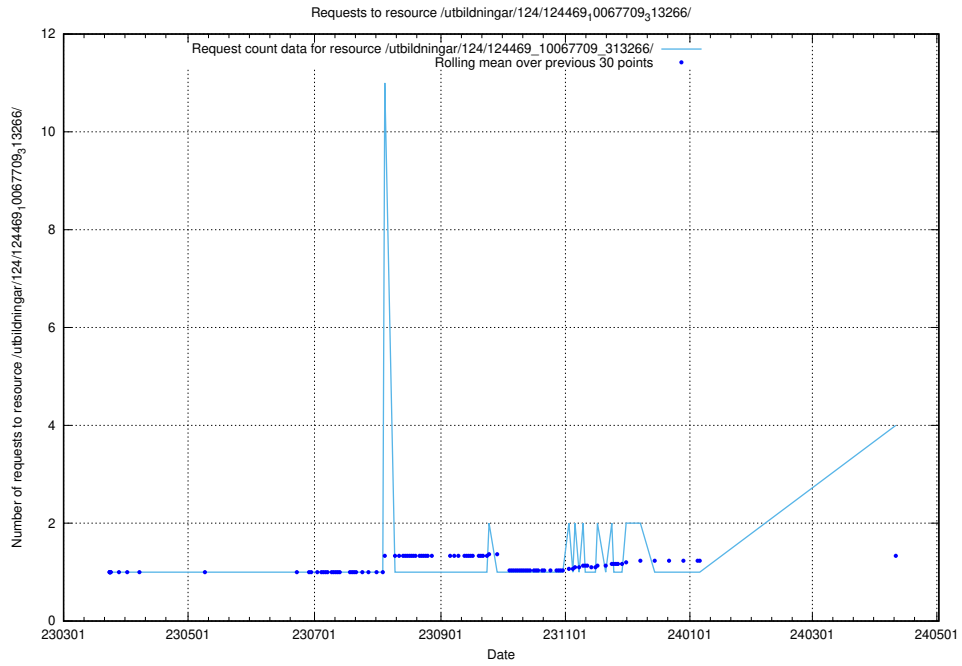

5.198 Usage of /utbildningar/124/124469_10067709_313266/

Here, we count the number of requests to resource /utbildningar/124/124469_10067709_313266/.