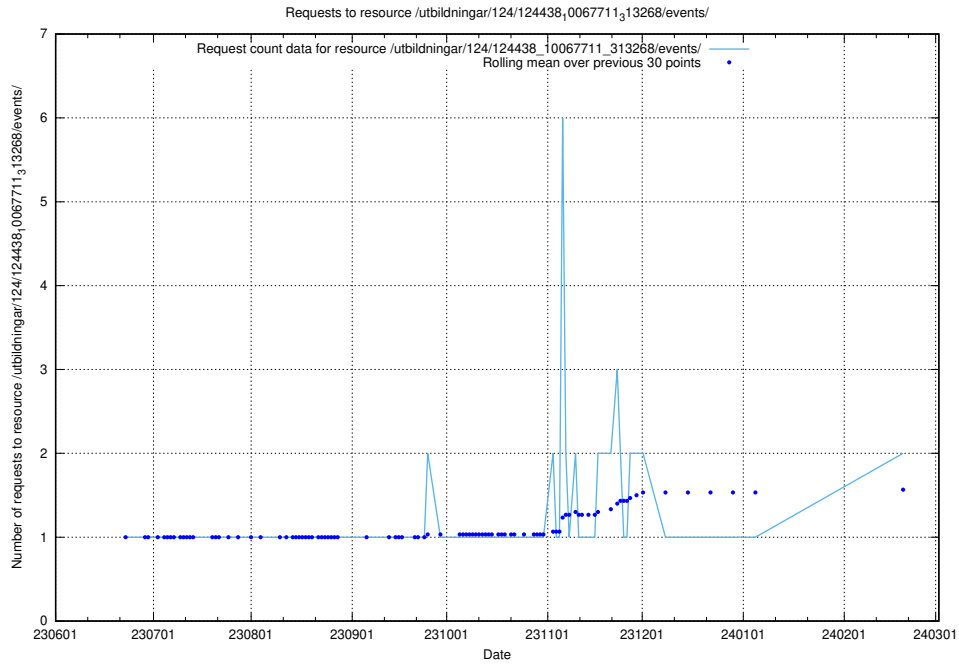

### 5.876 Usage of /utbildningar/124/124438\_10067711\_313268/events/

Here, we count the number of requests to resource /utbildningar/124/124438\_10067711\_313268/events/