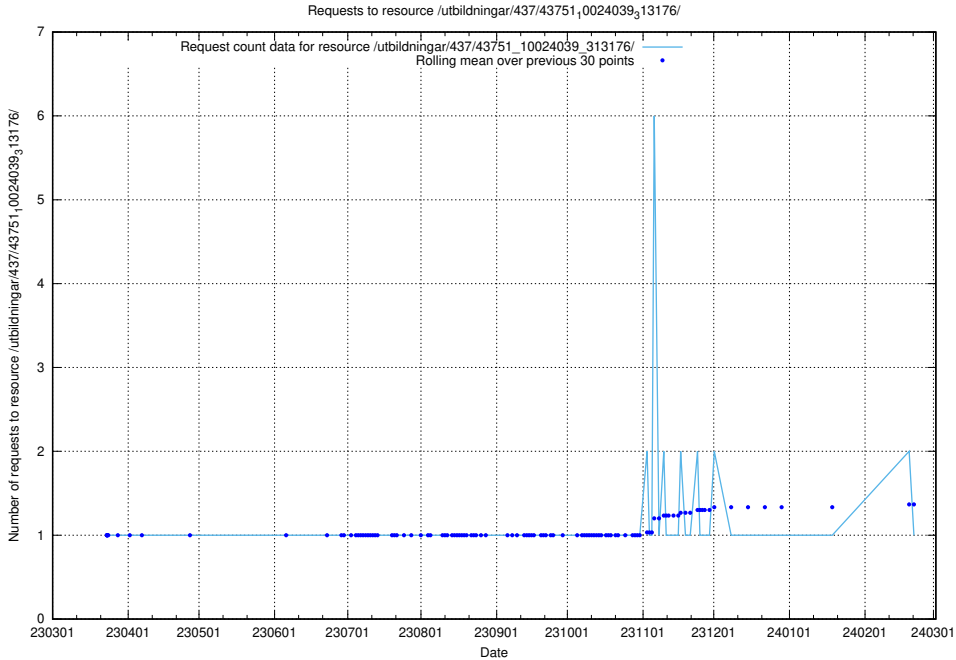

5.6526 Usage of /utbildningar/437/43751_10024039_313176/

Here, we count the number of requests to resource /utbildningar/437/43751_10024039_313176/.