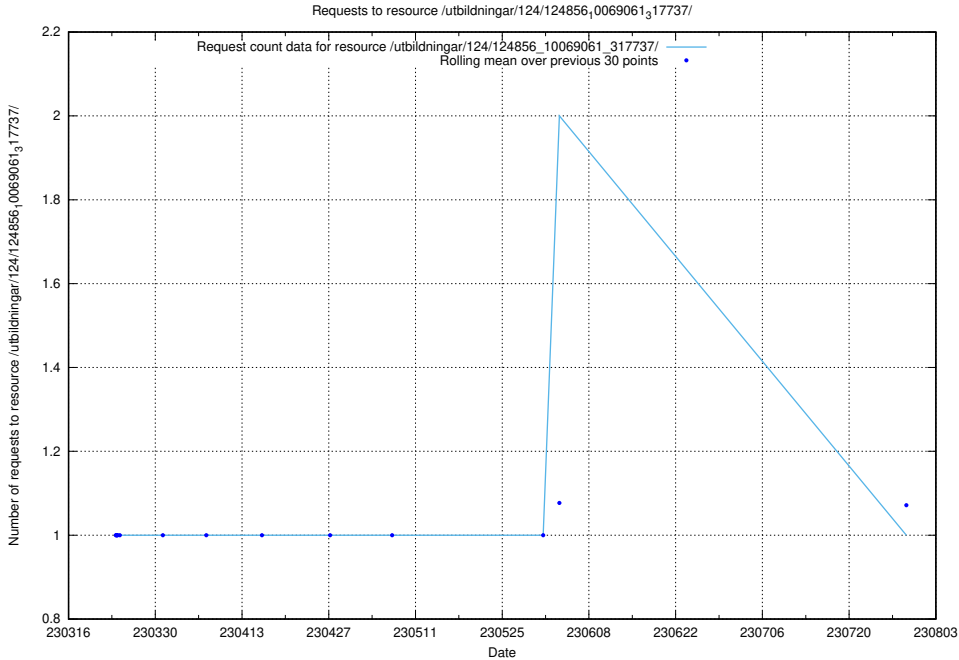

5.1196 Usage of /utbildningar/124/124856_10069061_317737/

Here, we count the number of requests to resource /utbildningar/124/124856_10069061_317737/.