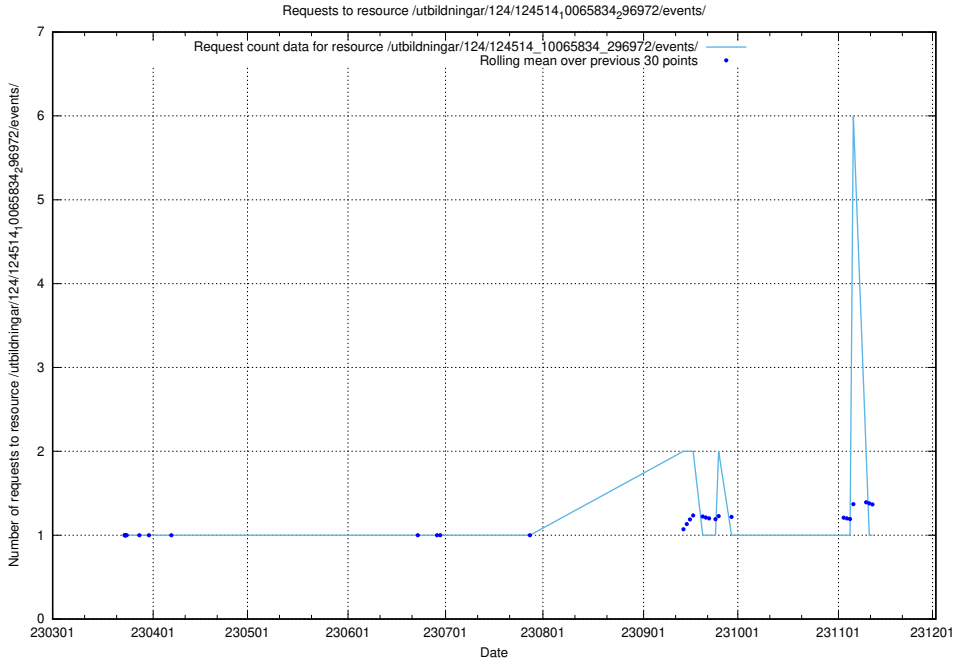

### 5.2255 Usage of /utbildningar/124/124514\_10065834\_296972/events/

Here, we count the number of requests to resource /utbildningar/124/124514\_10065834\_296972/events/