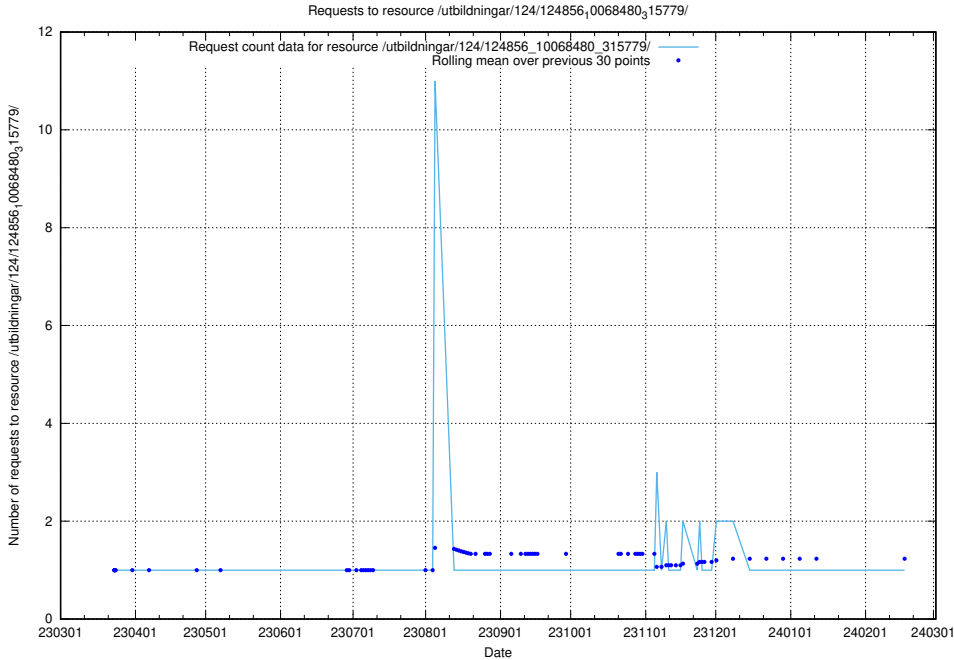

5.1197 Usage of /utbildningar/124/124856_10068480_315779/

Here, we count the number of requests to resource /utbildningar/124/124856_10068480_315779/.