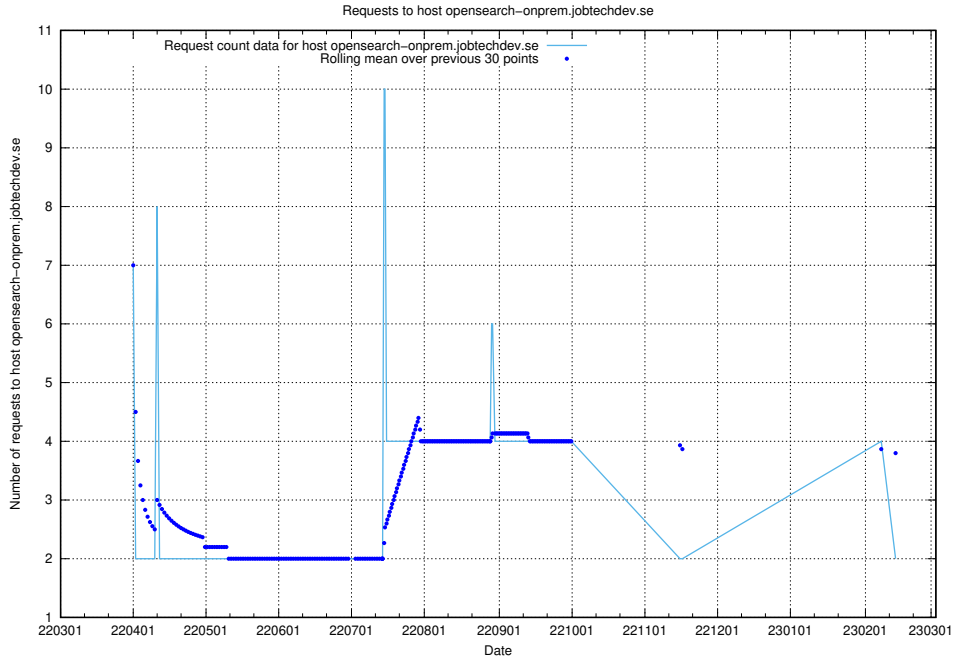

## 7.483 Usage of gitlab.forum.jobtechdev.se

Here, we count the number of requests to host gitlab.forum.jobtechdev.se.