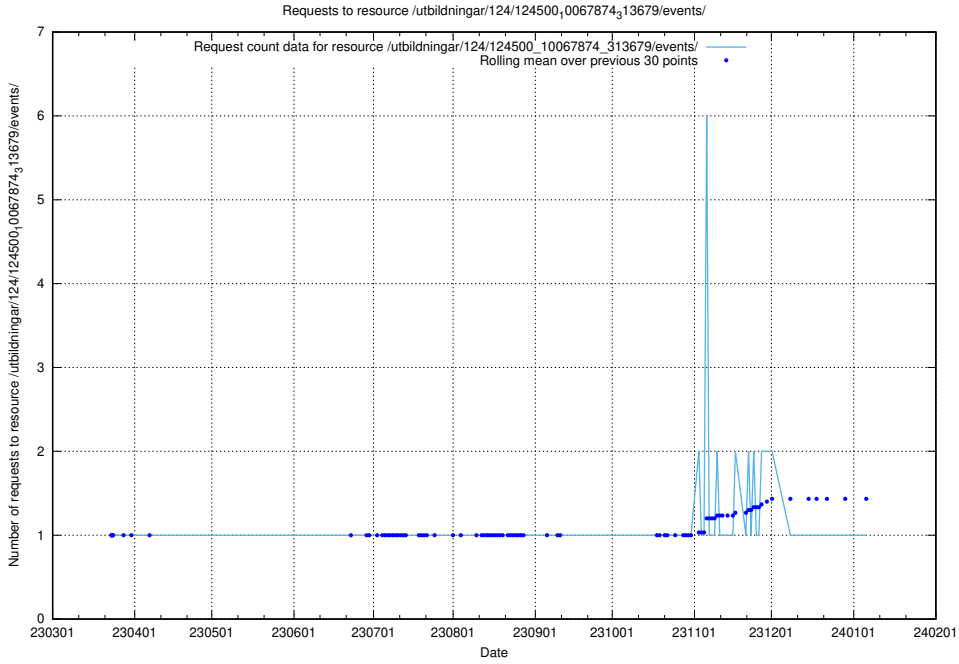

### 5.2437 Usage of /utbildningar/124/124500\_10067874\_313679/events/

Here, we count the number of requests to resource /utbildningar/124/124500\_10067874\_313679/events/