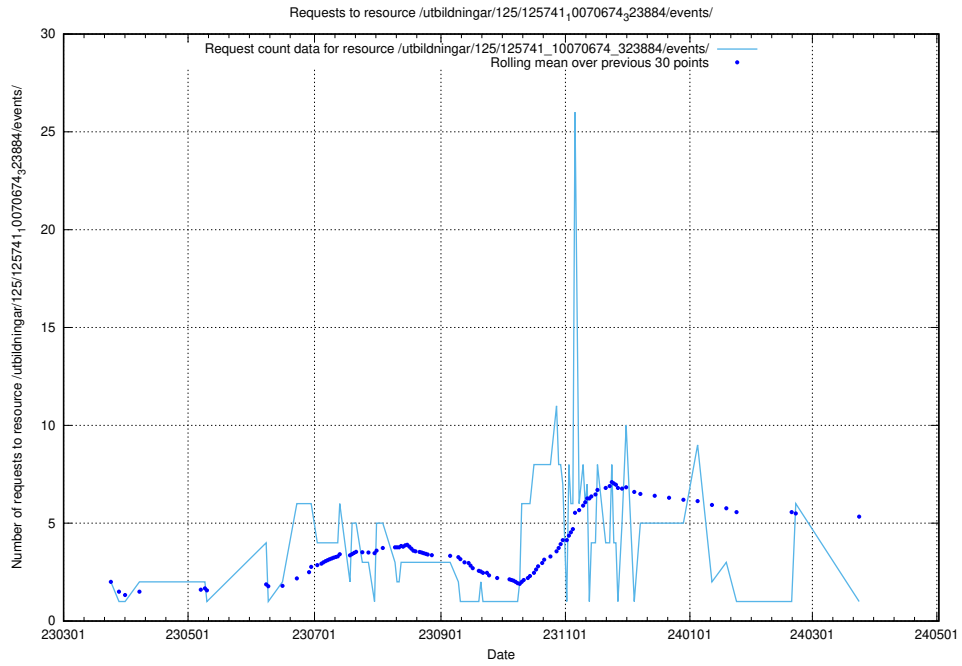

5.6305 Usage of /utbildningar/125/125741_10070674_323884/events/

Here, we count the number of requests to resource /utbildningar/125/125741_10070674_323884/events/