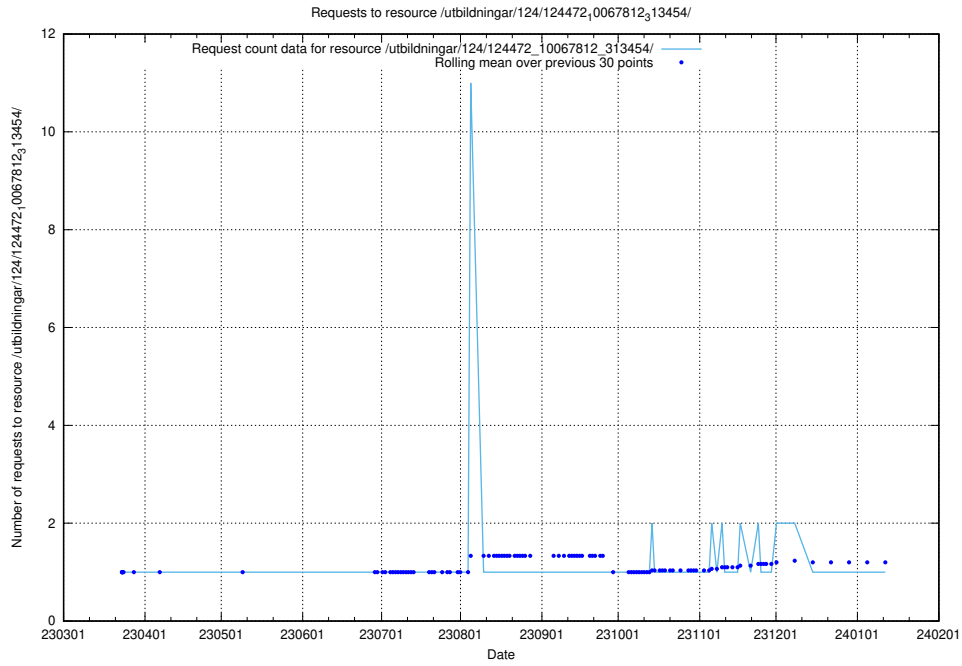

5.3145 Usage of /utbildningar/124/124472_10067812_313454/

Here, we count the number of requests to resource /utbildningar/124/124472_10067812_313454/.