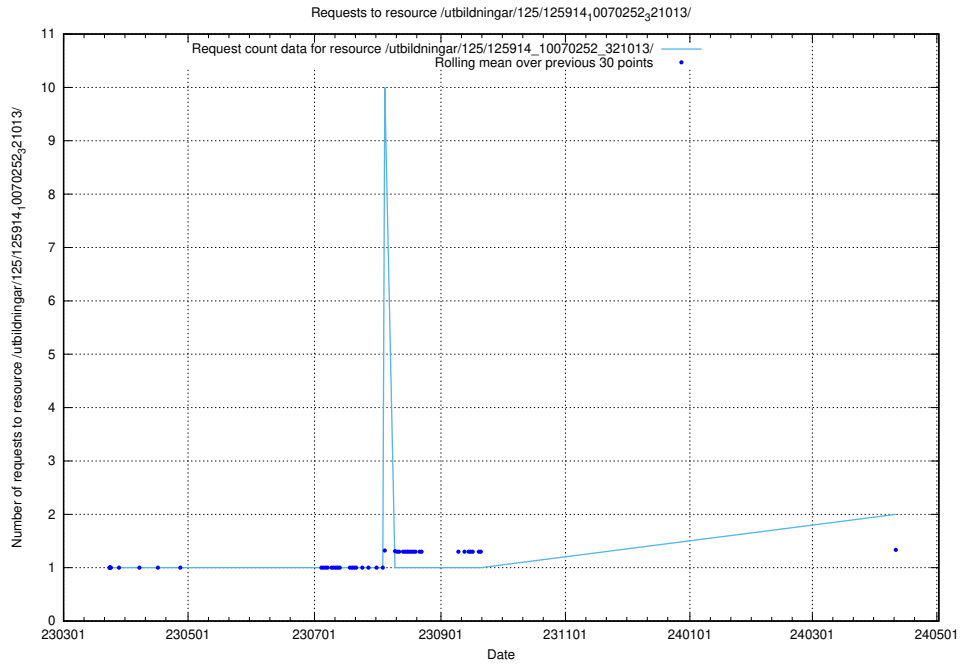

5.964 Usage of /utbildningar/125/125914_10070252_321013/

Here, we count the number of requests to resource /utbildningar/125/125914_10070252_321013/.