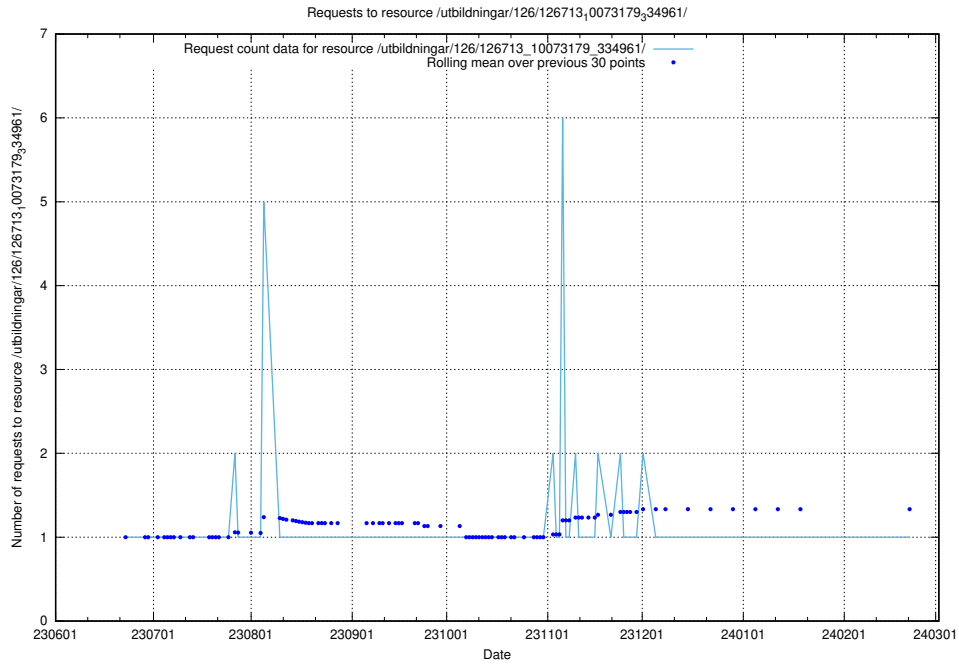

5.5757 Usage of /utbildningar/126/126713_10073179_334961/

Here, we count the number of requests to resource /utbildningar/126/126713_10073179_334961/.