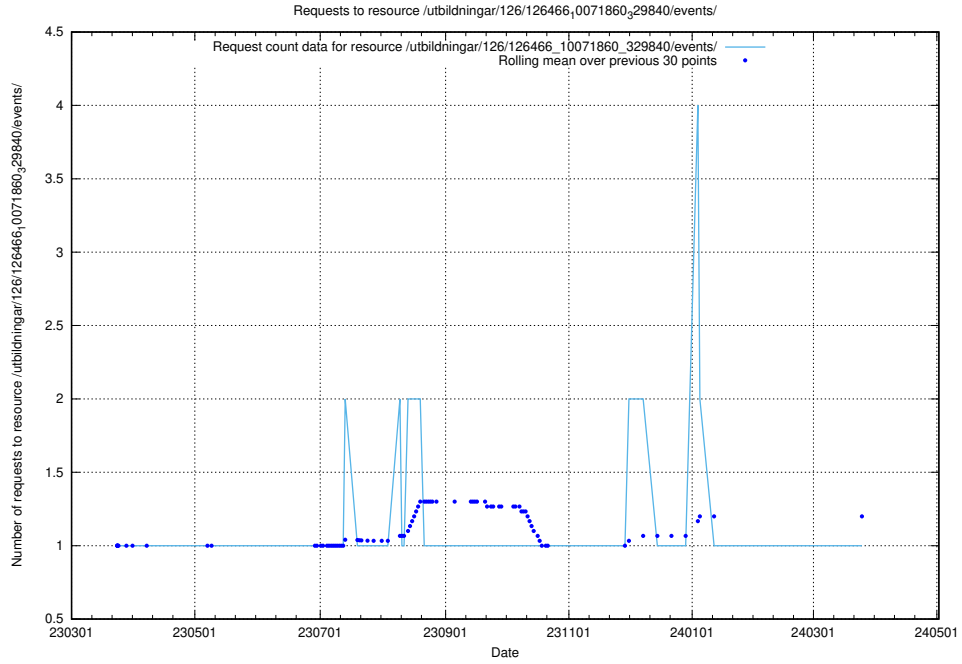

### 5.6559 Usage of /utbildningar/126/126466\_10071860\_329840/events/

Here, we count the number of requests to resource /utbildningar/126/126466\_10071860\_329840/events/