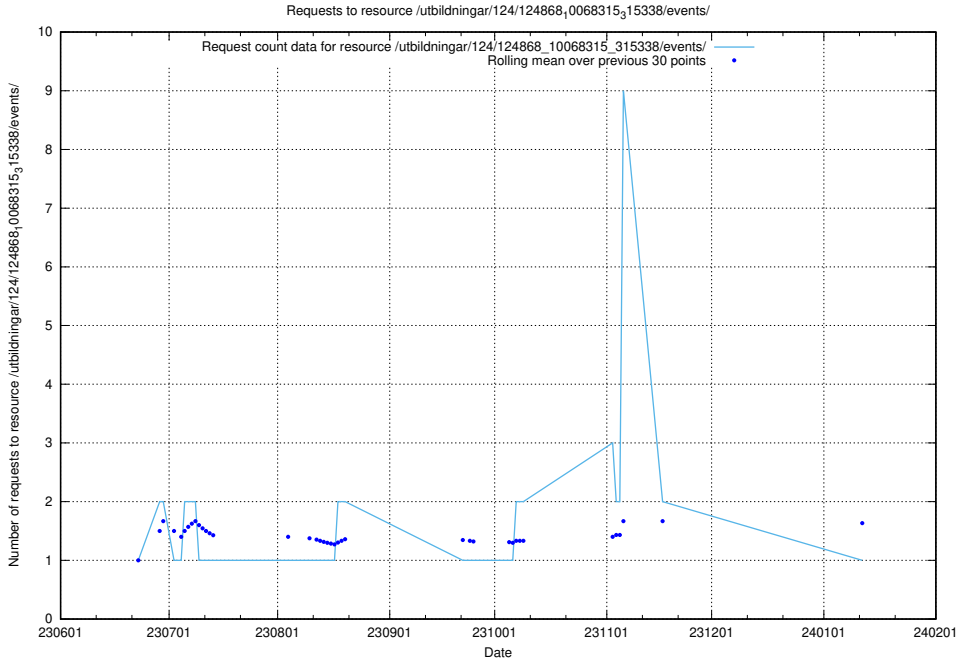

5.5872 Usage of /utbildningar/124/124868_10068315_315338/events/

Here, we count the number of requests to resource /utbildningar/124/124868_10068315_315338/events/