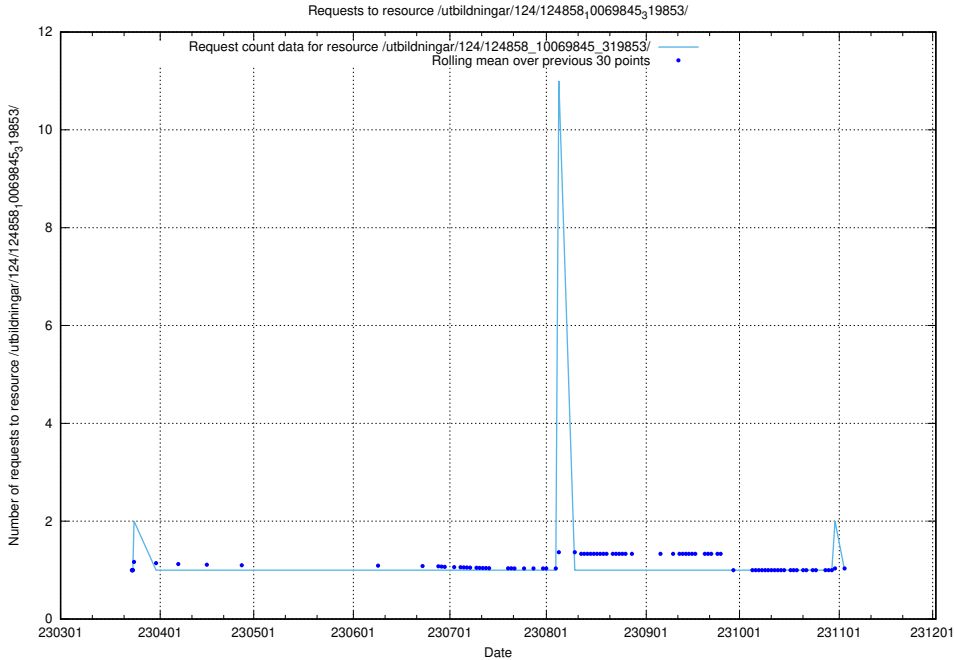

5.1186 Usage of /utbildningar/124/124858_10069845_319853/

Here, we count the number of requests to resource /utbildningar/124/124858_10069845_319853/.