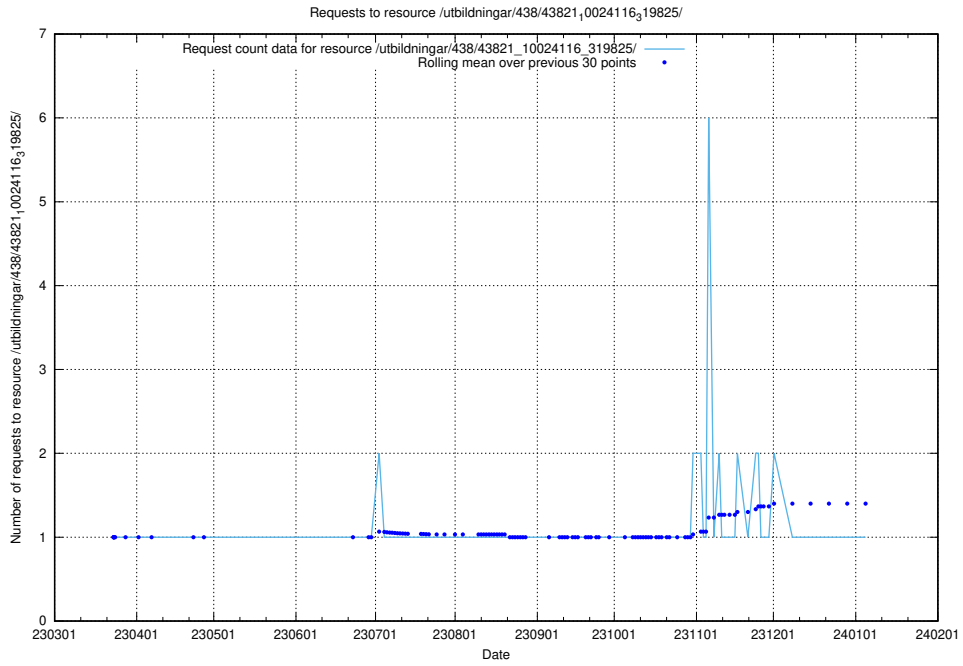

5.6485 Usage of /utbildningar/438/43821_10024116_319825/

Here, we count the number of requests to resource /utbildningar/438/43821_10024116_319825/.