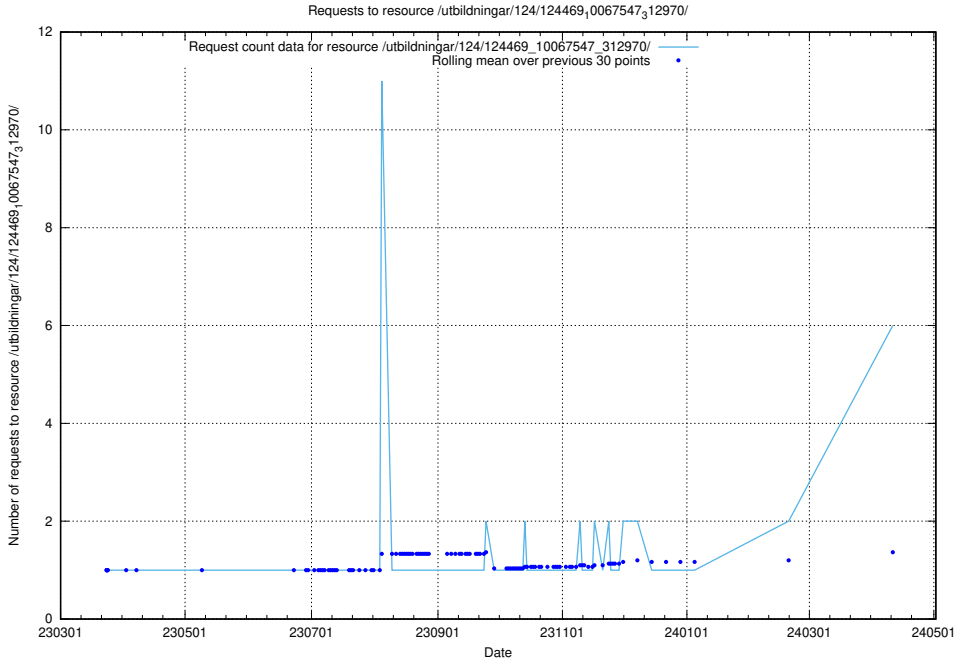

### 5.52 Usage of /utbildningar/124/124469\_10067547\_312970/

Here, we count the number of requests to resource /utbildningar/124/124469\_10067547\_312970/.