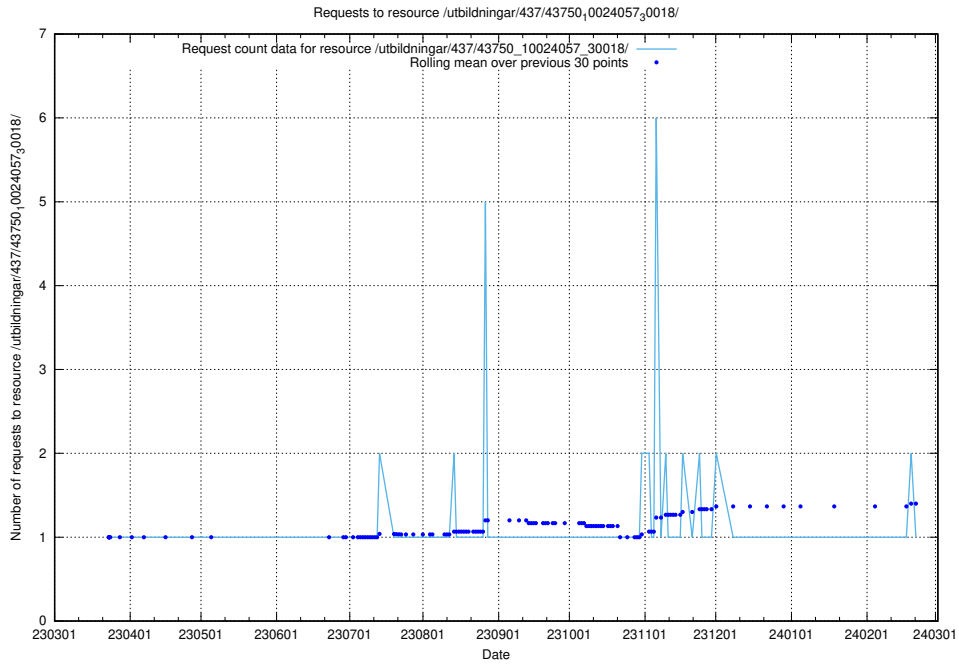

### 5.6528 Usage of /utbildningar/437/43749\_10023979\_29940/events/

Here, we count the number of requests to resource /utbildningar/437/43749\_10023979\_29940/events/.