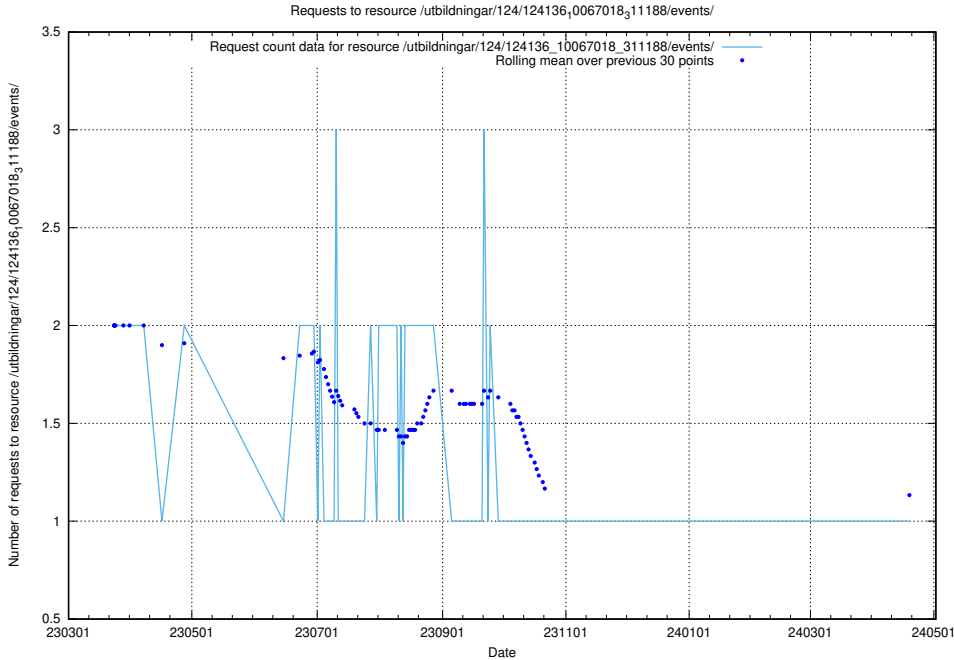

### 5.6452 Usage of /utbildningar/124/124136\_10067018\_311188/events/

Here, we count the number of requests to resource /utbildningar/124/124136\_10067018\_311188/events/