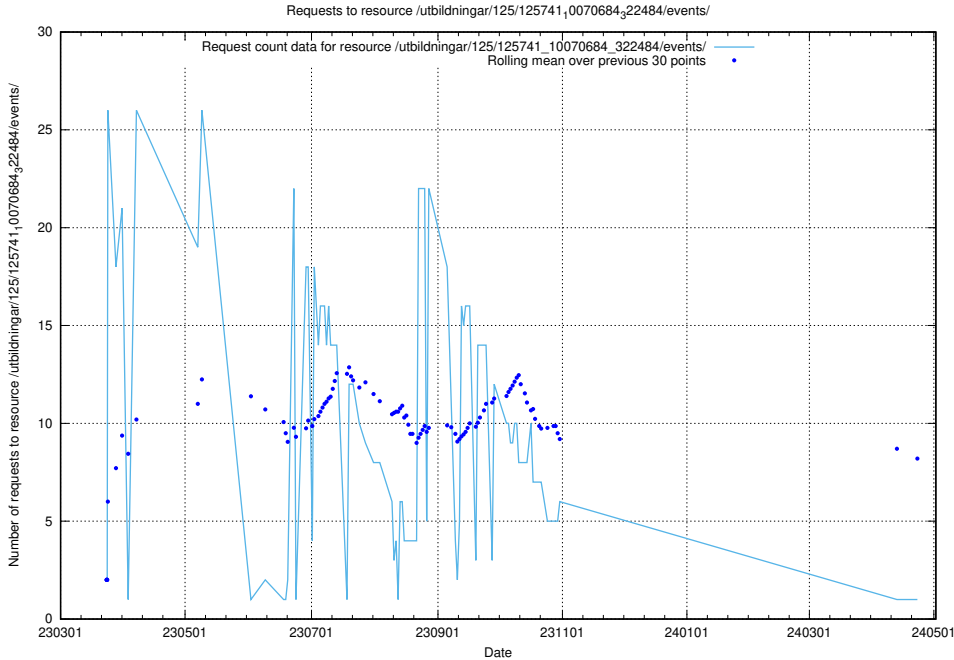

5.6423 Usage of /utbildningar/125/125741_10070684_322484/events/

Here, we count the number of requests to resource /utbildningar/125/125741_10070684_322484/events/