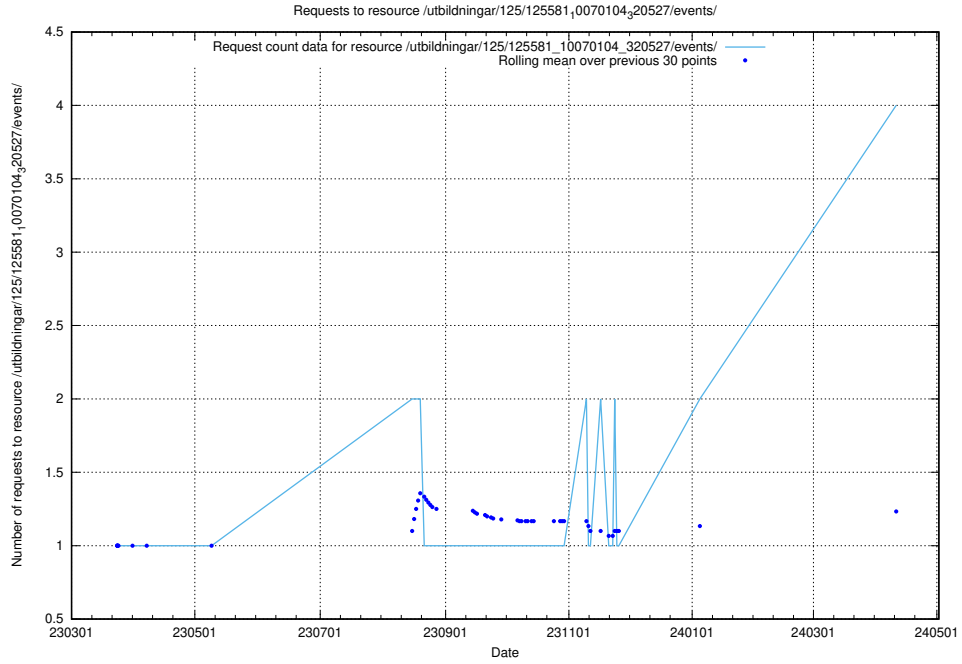

### 5.156 Usage of /utbildningar/125/125581\_10070104\_320527/events/

Here, we count the number of requests to resource /utbildningar/125/125581\_10070104\_320527/events/