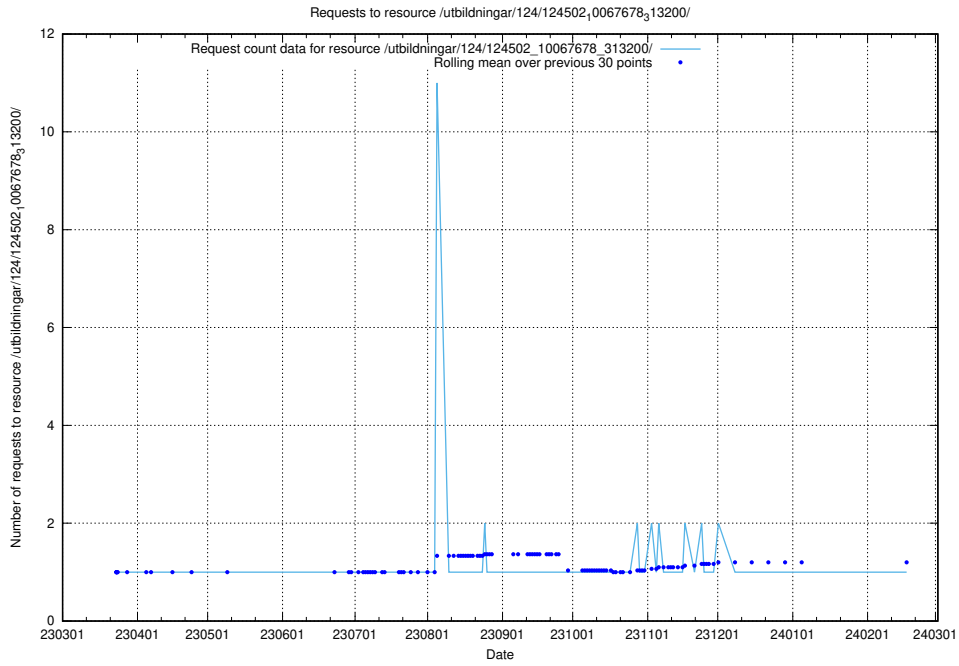

5.2337 Usage of /utbildningar/124/124502_10067678_313200/

Here, we count the number of requests to resource /utbildningar/124/124502_10067678_313200/.