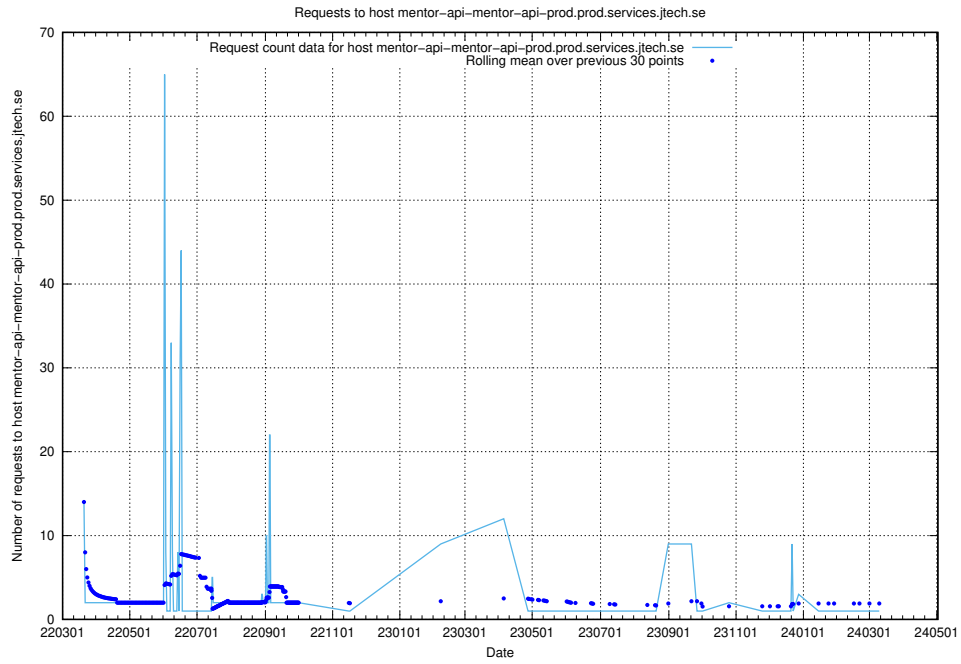

## 7.644 Usage of mentor-api-mentor-api-prod.prod.services.jtech.se

Here, we count the number of requests to host mentor-api-mentor-api-prod.prod.services.jtech.se.