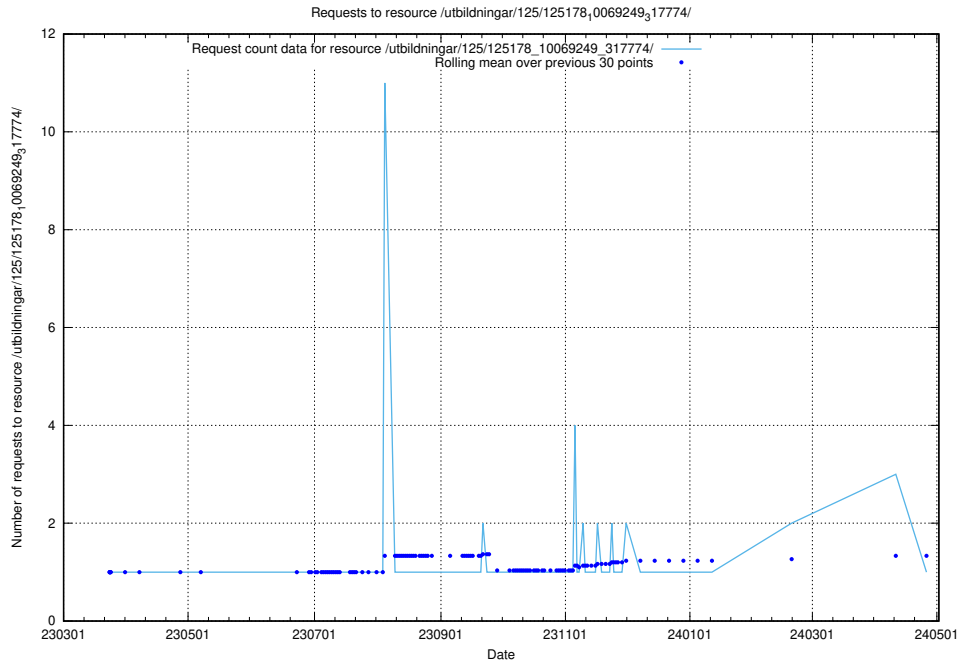

5.1146 Usage of /utbildningar/125/125178_10069249_317774/

Here, we count the number of requests to resource /utbildningar/125/125178_10069249_317774/.