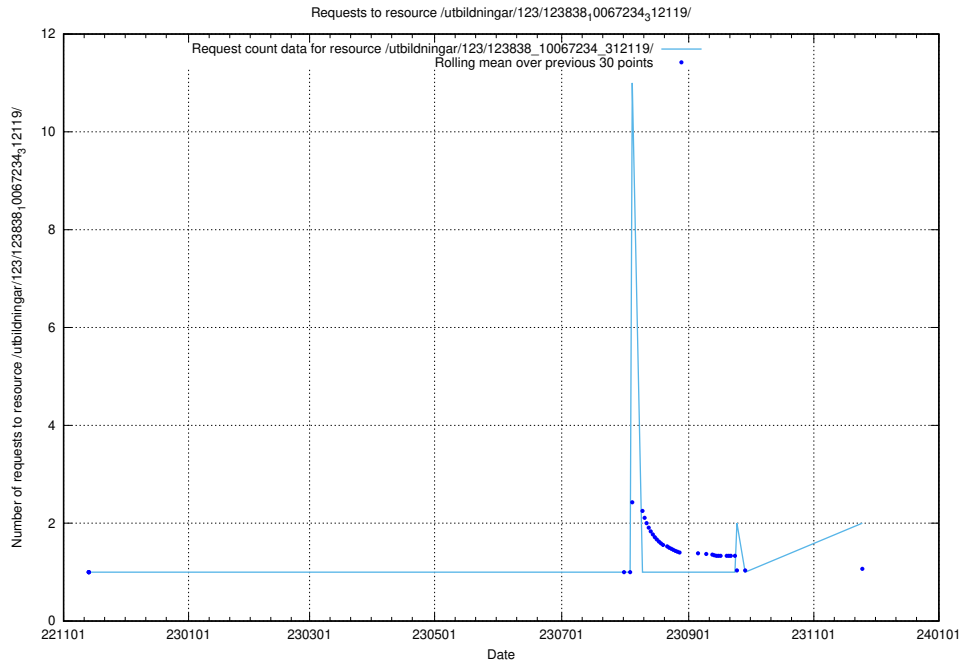

5.890 Usage of /utbildningar/123/123838_10067234_312119/

Here, we count the number of requests to resource /utbildningar/123/123838_10067234_312119/.