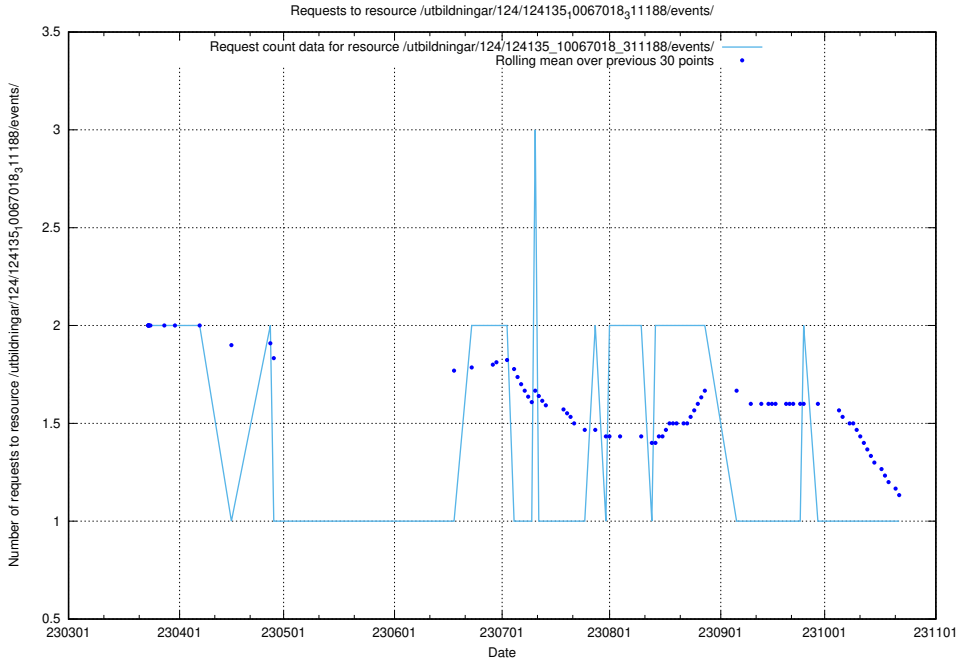

5.6453 Usage of /utbildningar/124/124135_10067018_311188/events/

Here, we count the number of requests to resource /utbildningar/124/124135_10067018_311188/events/