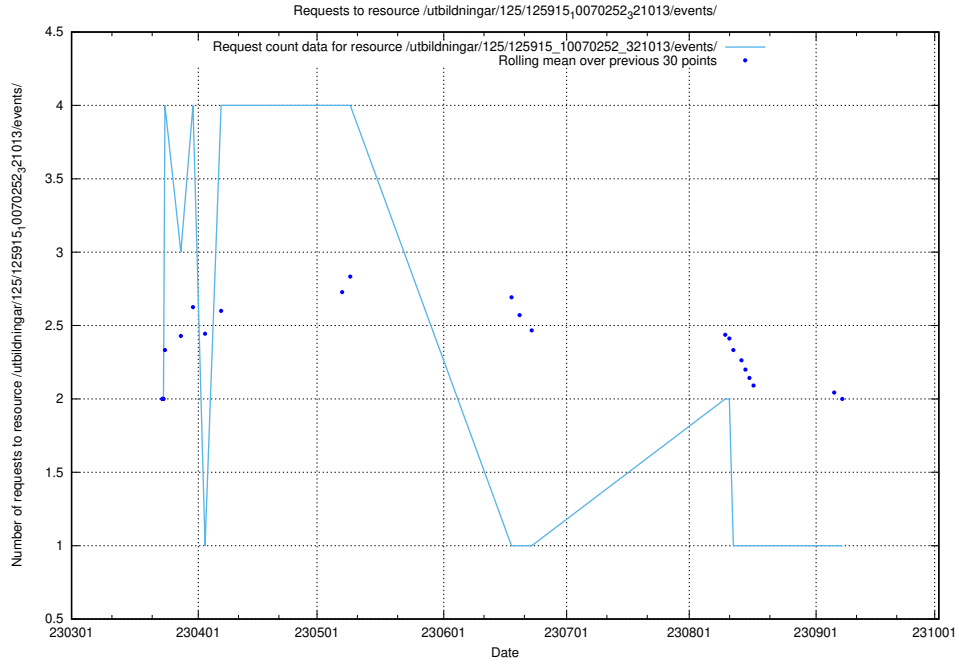

5.6421 Usage of /utbildningar/125/125915_10070252_321013/events/

Here, we count the number of requests to resource /utbildningar/125/125915_10070252_321013/events/