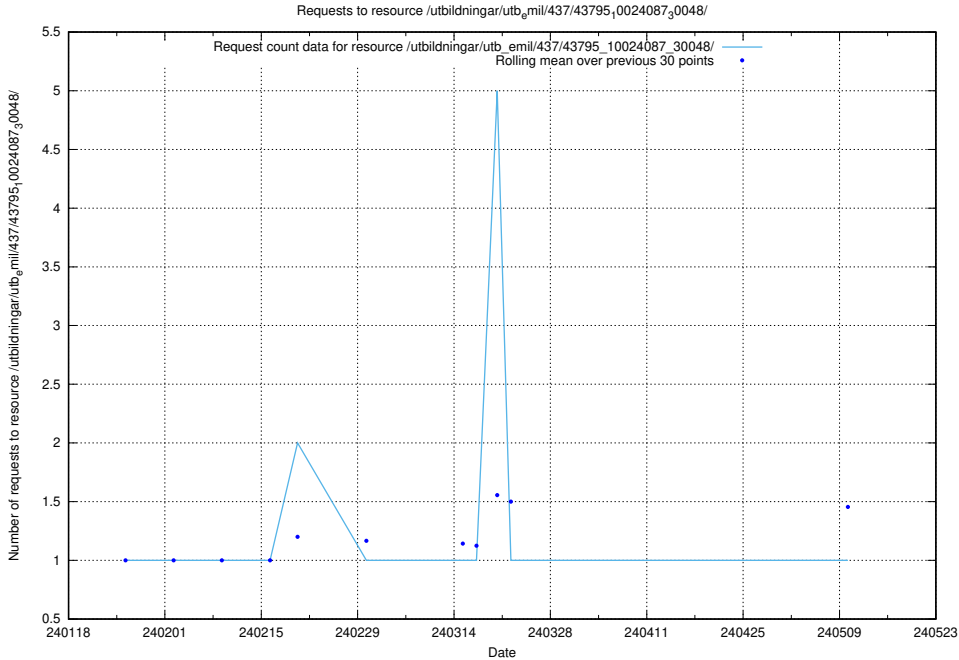

5.2960 Usage of /utbildningar/utb_emil/437/43795_10024087_30048/

Here, we count the number of requests to resource /utbildningar/utb_emil/437/43795_10024087_30048/