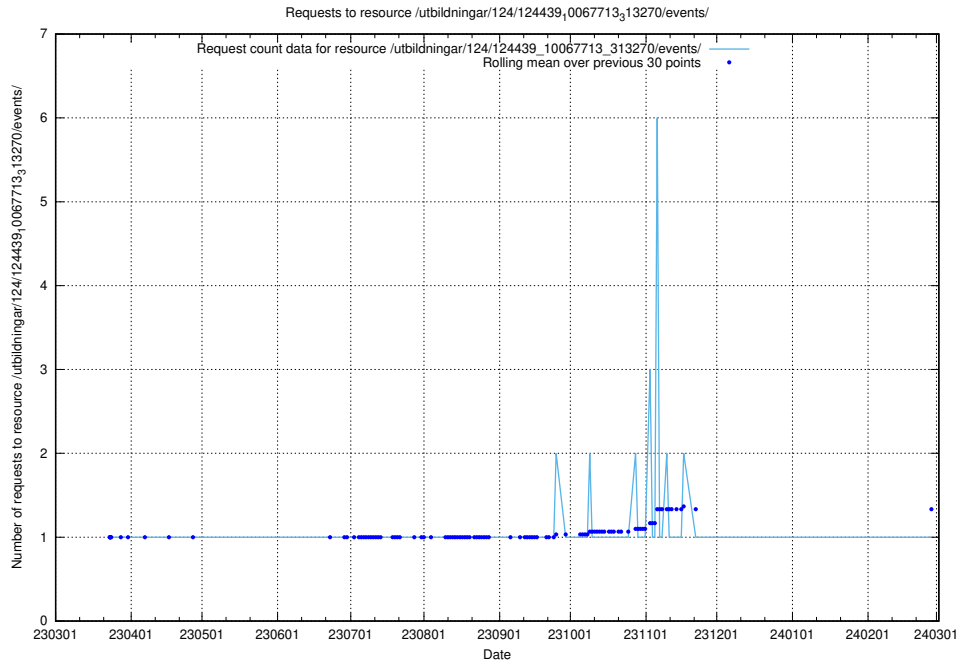

5.3730 Usage of /utbildningar/124/124439_10067713_313270/events/

Here, we count the number of requests to resource /utbildningar/124/124439_10067713_313270/events/