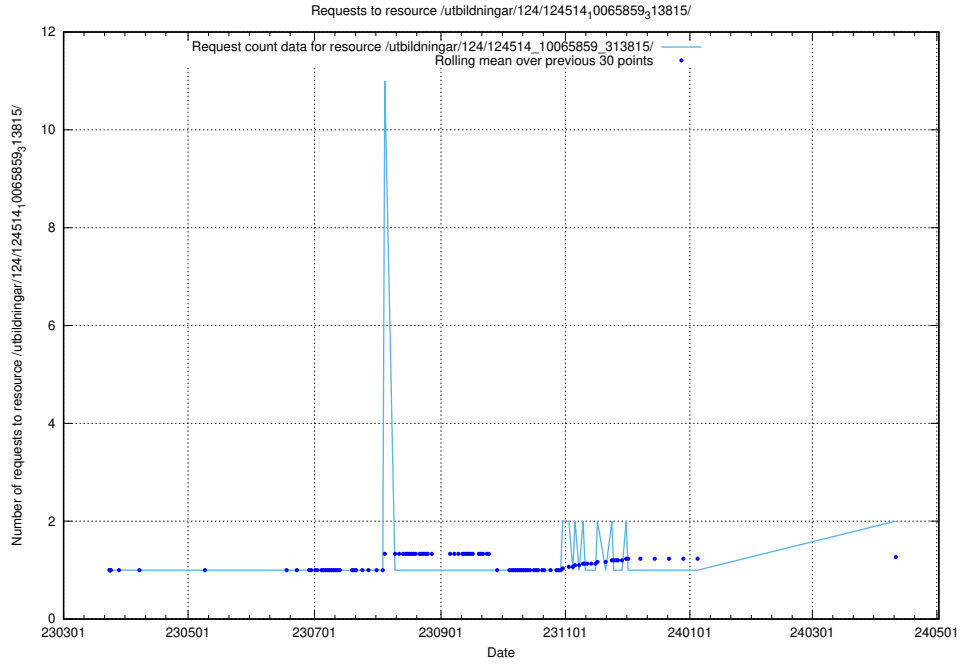

5.541 Usage of /utbildningar/124/124514_10065859_313815/

Here, we count the number of requests to resource /utbildningar/124/124514_10065859_313815/.