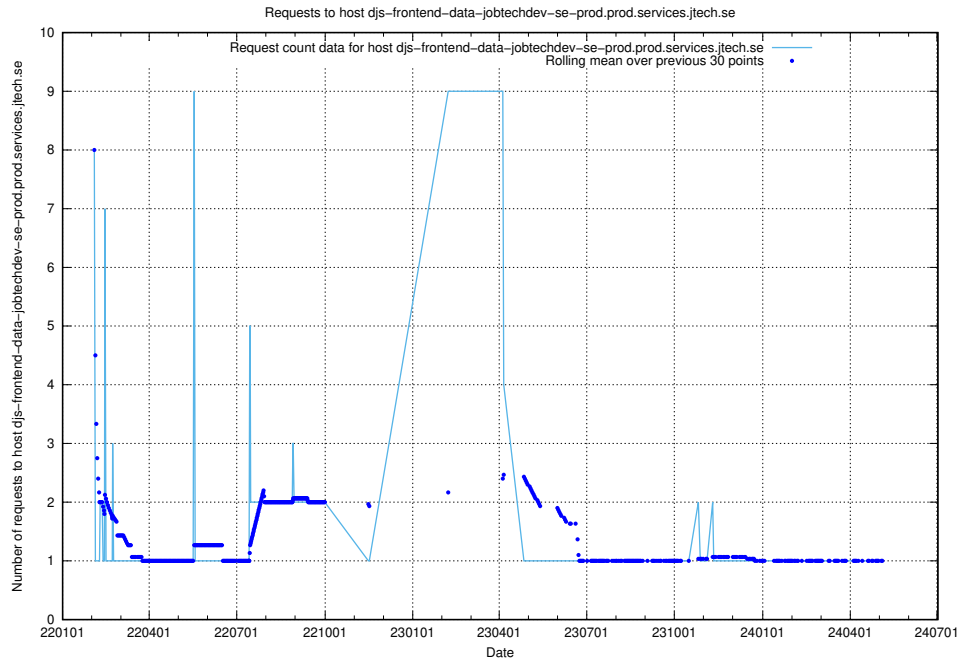

## 7.656 Usage of djs-frontend-data-jobtechdev-se-prod.prod.services.jtech.se

Here, we count the number of requests to host djs-frontend-data-jobtechdev-se-prod.prod.services.jtech.se.