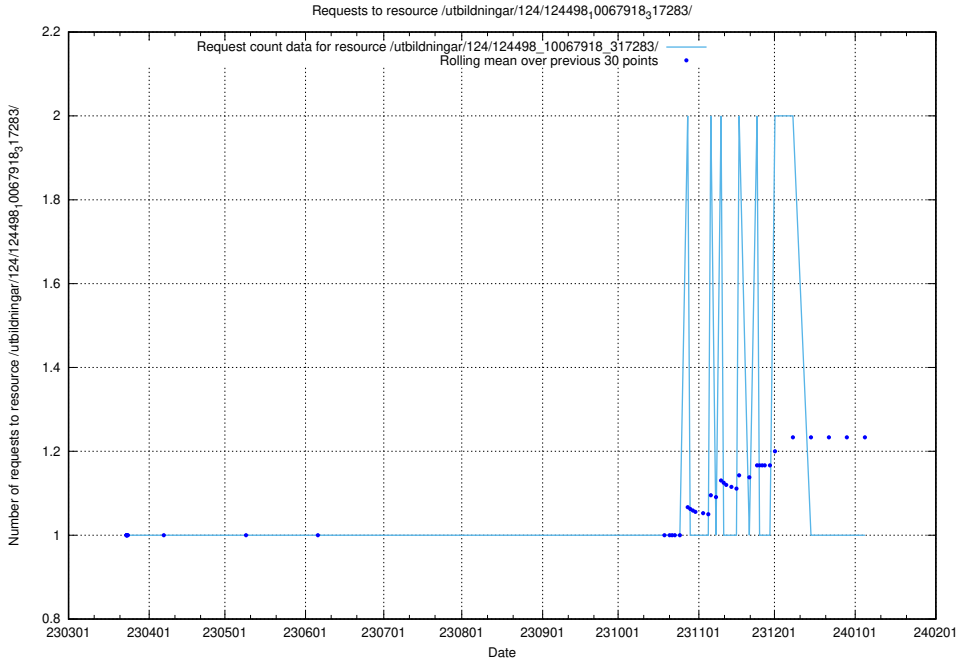

5.2766 Usage of /utbildningar/124/124498_10067918_317283/

Here, we count the number of requests to resource /utbildningar/124/124498_10067918_317283/.