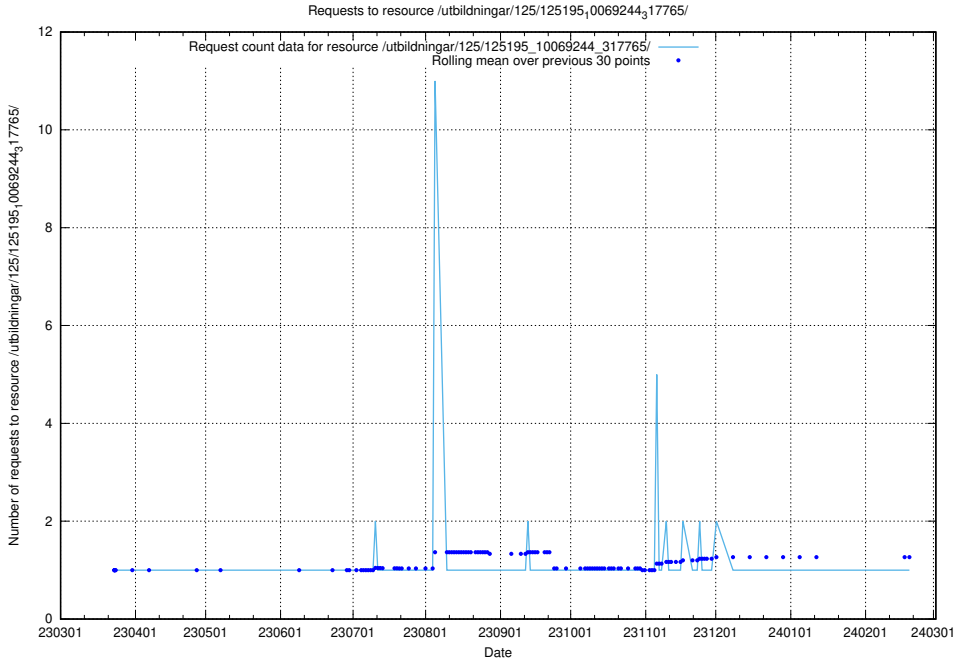

5.1138 Usage of /utbildningar/125/125195_10069244_317765/

Here, we count the number of requests to resource /utbildningar/125/125195_10069244_317765/.