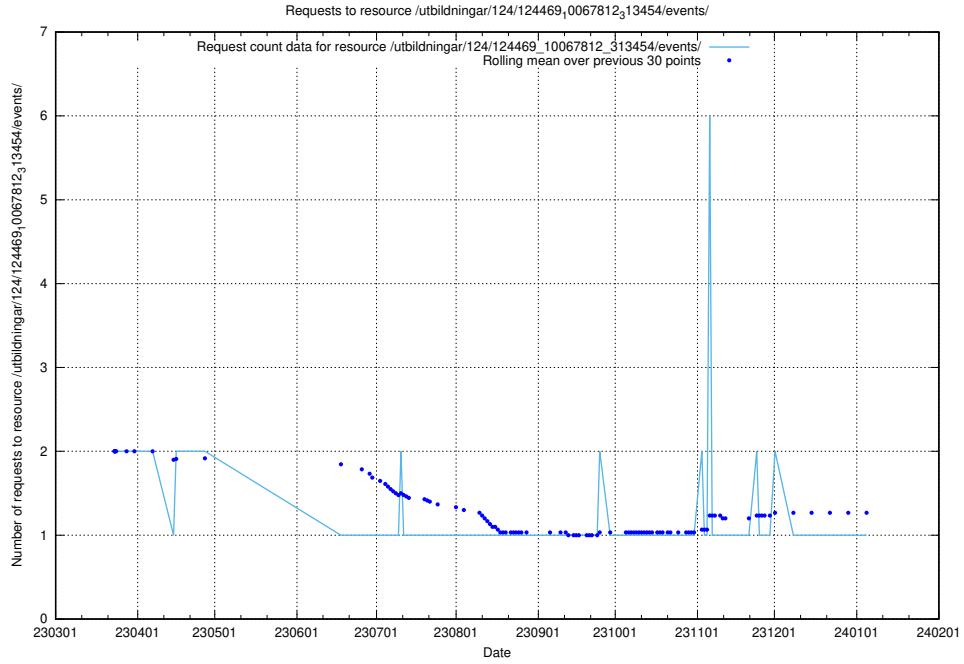

5.6450 Usage of /utbildningar/124/124469_10067812_313454/events/

Here, we count the number of requests to resource /utbildningar/124/124469_10067812_313454/events/