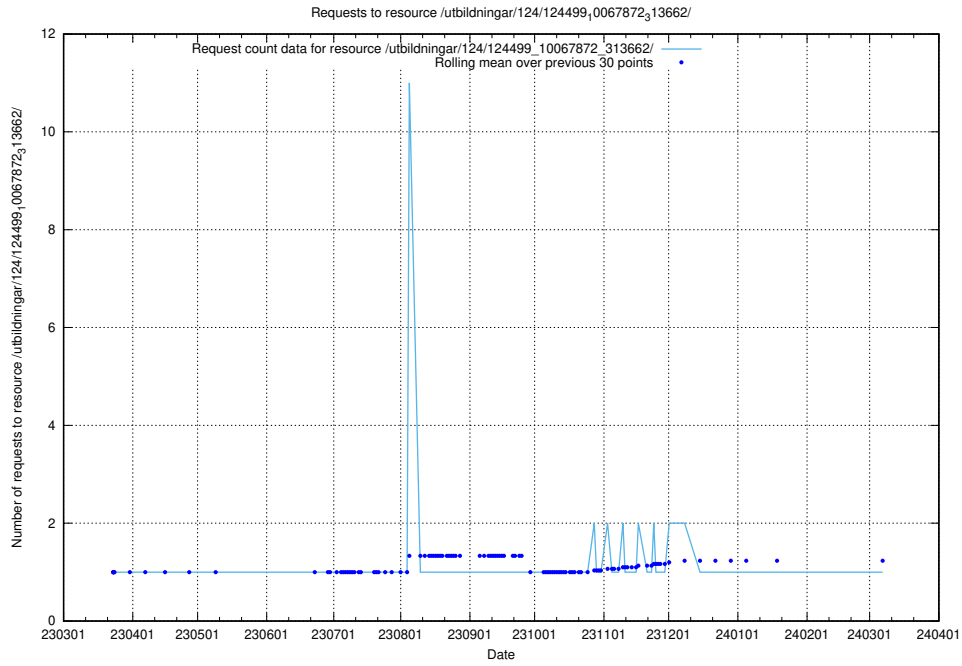

5.2521 Usage of /utbildningar/124/124499_10067872_313662/

Here, we count the number of requests to resource /utbildningar/124/124499_10067872_313662/.