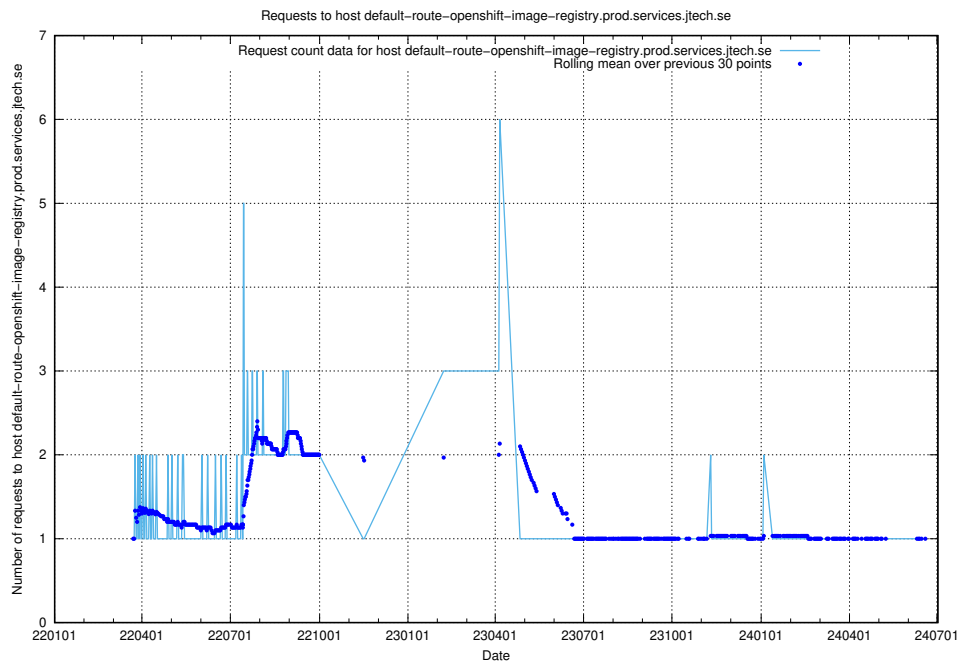

## 7.644 Usage of mentor-api-mentor-api-prod.prod.services.jtech.se

Here, we count the number of requests to host mentor-api-mentor-api-prod.prod.services.jtech.se.