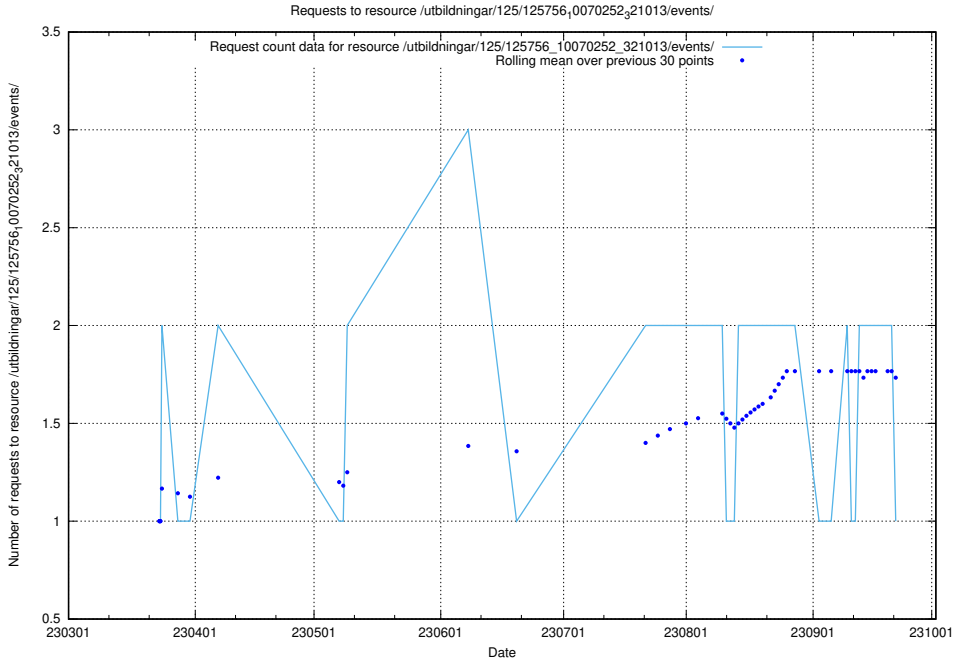

### 5.6602 Usage of /utbildningar/125/125756\_10070252\_321013/events/

Here, we count the number of requests to resource /utbildningar/125/125756\_10070252\_321013/events/