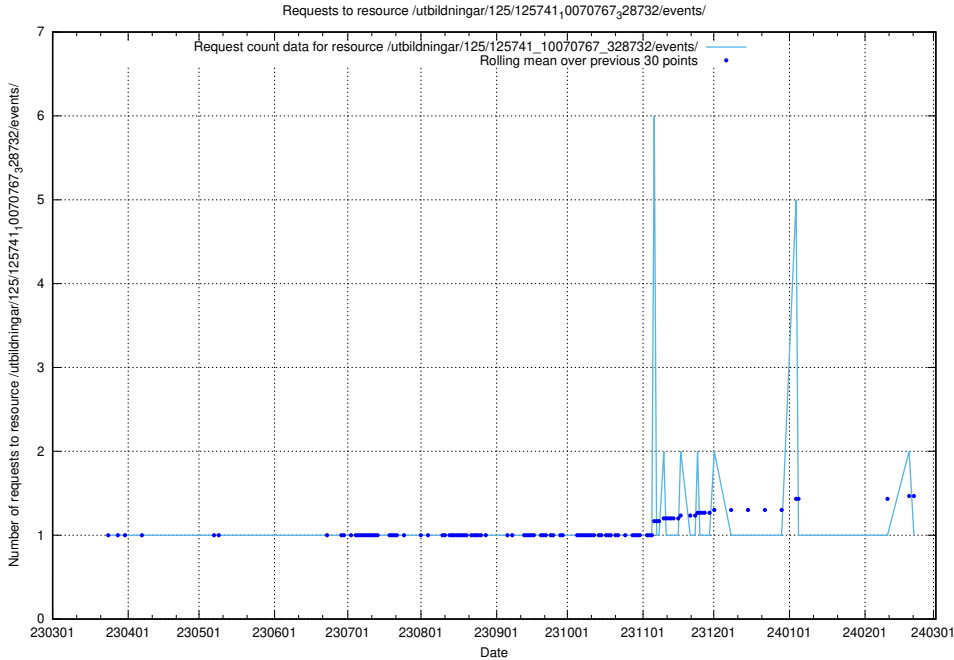

5.6370 Usage of /utbildningar/125/125741_10070767_328732/events/

Here, we count the number of requests to resource /utbildningar/125/125741_10070767_328732/events/