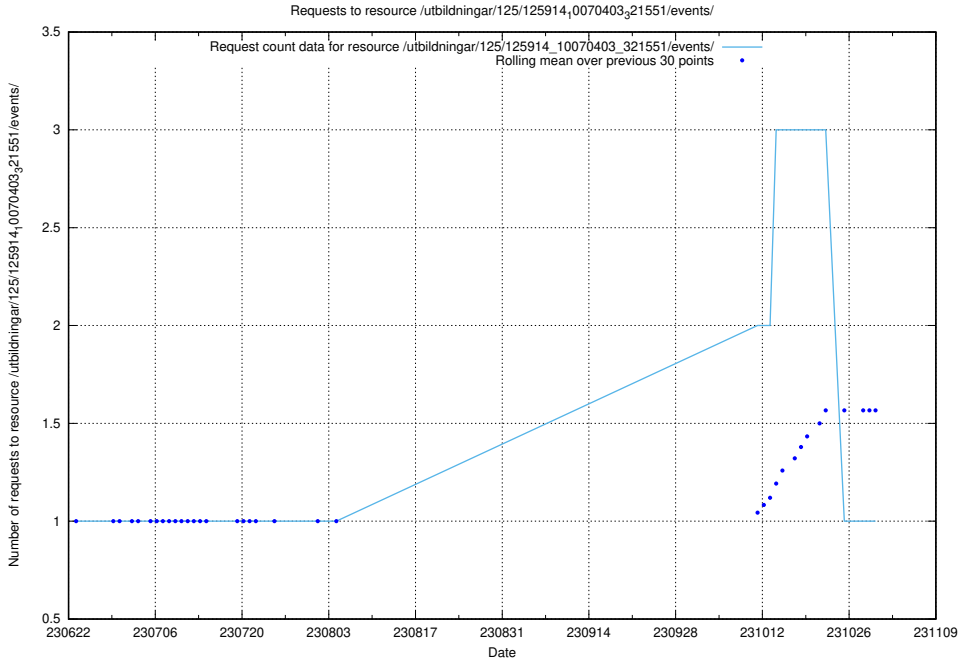

### 5.5826 Usage of /utbildningar/125/125914\_10070403\_321551/events/

Here, we count the number of requests to resource /utbildningar/125/125914\_10070403\_321551/events/