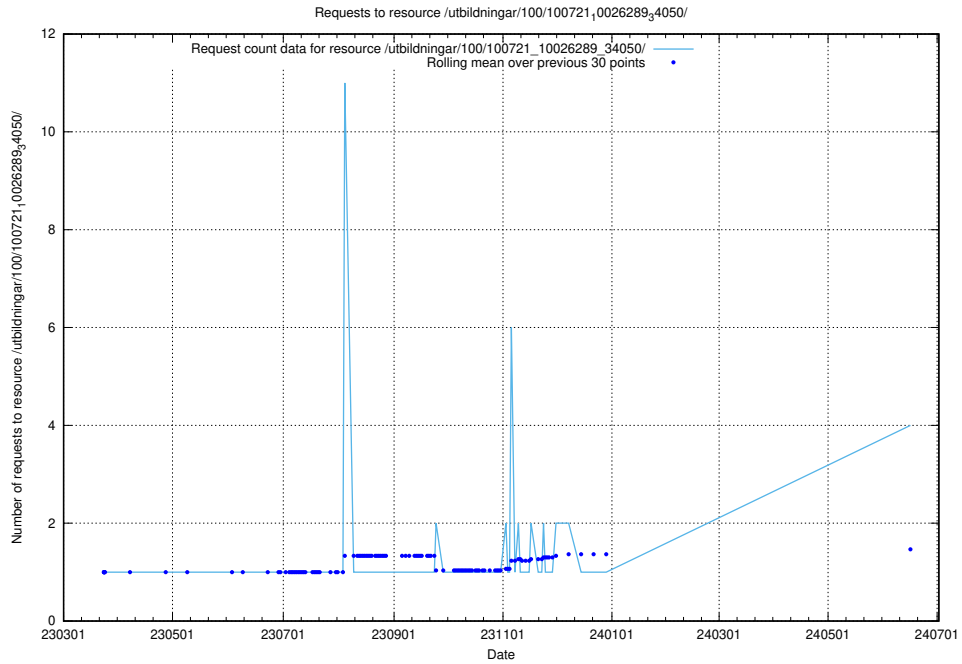

5.241 Usage of /utbildningar/100/100721_10026289_34050/

Here, we count the number of requests to resource /utbildningar/100/100721_10026289_34050/.