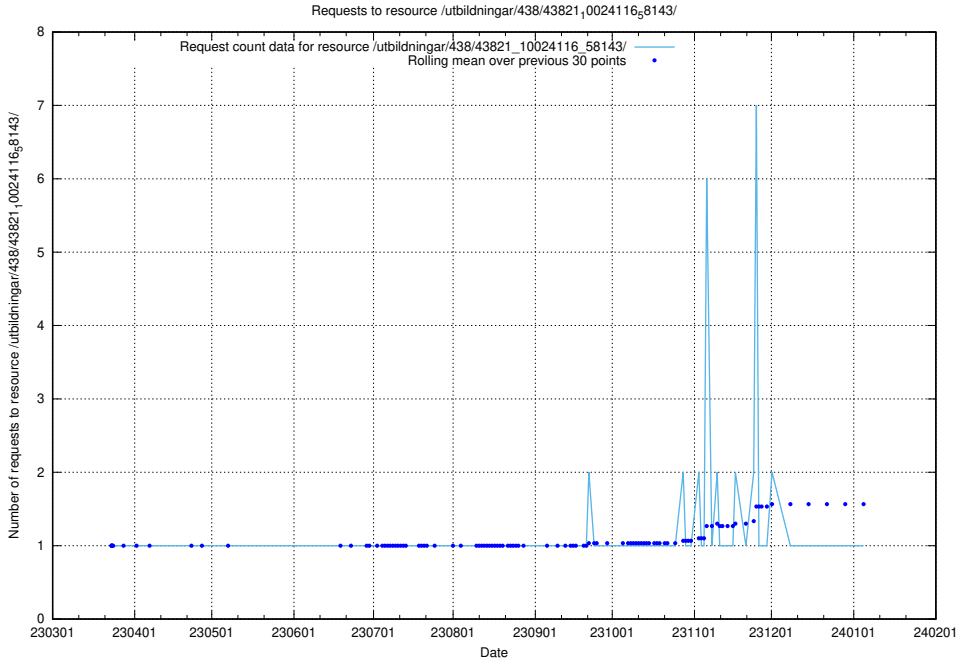

5.6484 Usage of /utbildningar/438/43821_10024116_58143/

Here, we count the number of requests to resource /utbildningar/438/43821_10024116_58143/.