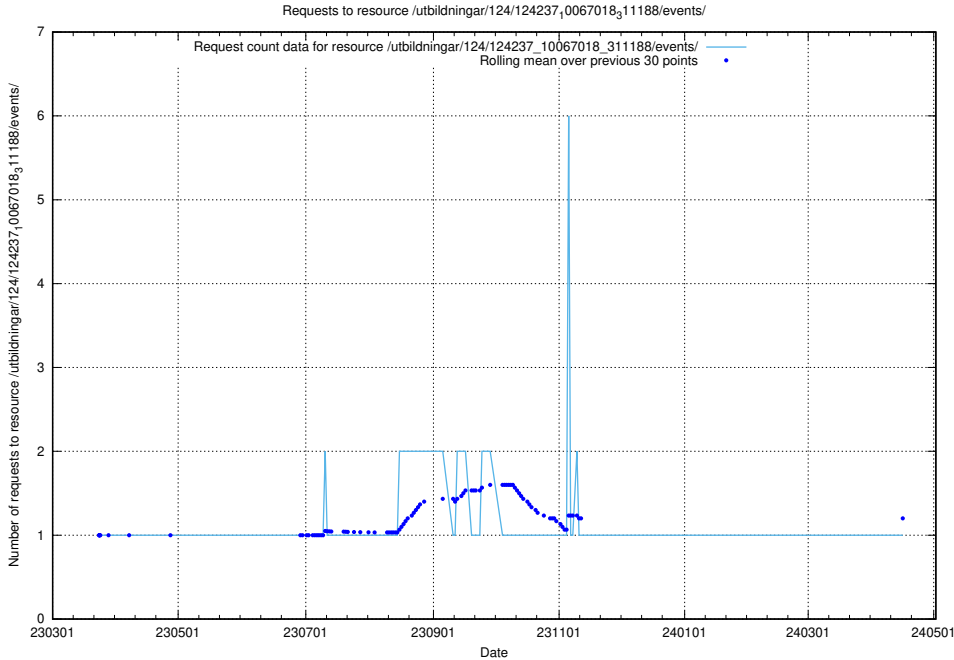

### 5.4164 Usage of /utbildningar/124/124237\_10067018\_311188/events/

Here, we count the number of requests to resource /utbildningar/124/124237\_10067018\_311188/events/