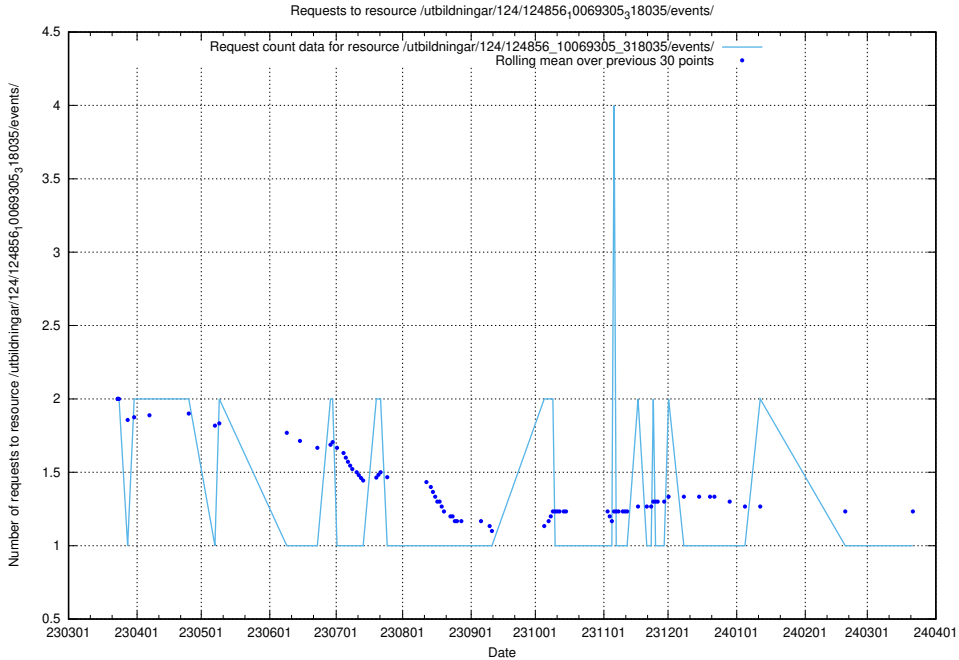

### 5.6436 Usage of /utbildningar/124/124856\_10069305\_318035/events/

Here, we count the number of requests to resource /utbildningar/124/124856\_10069305\_318035/events/