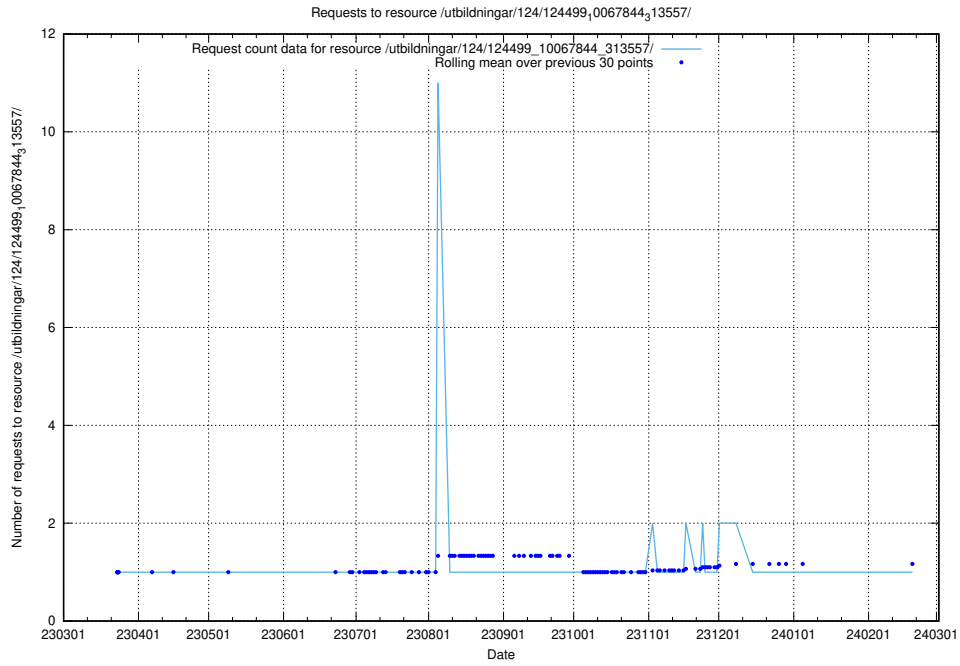

5.2584 Usage of /utbildningar/124/124499_10067844_313557/

Here, we count the number of requests to resource /utbildningar/124/124499_10067844_313557/.