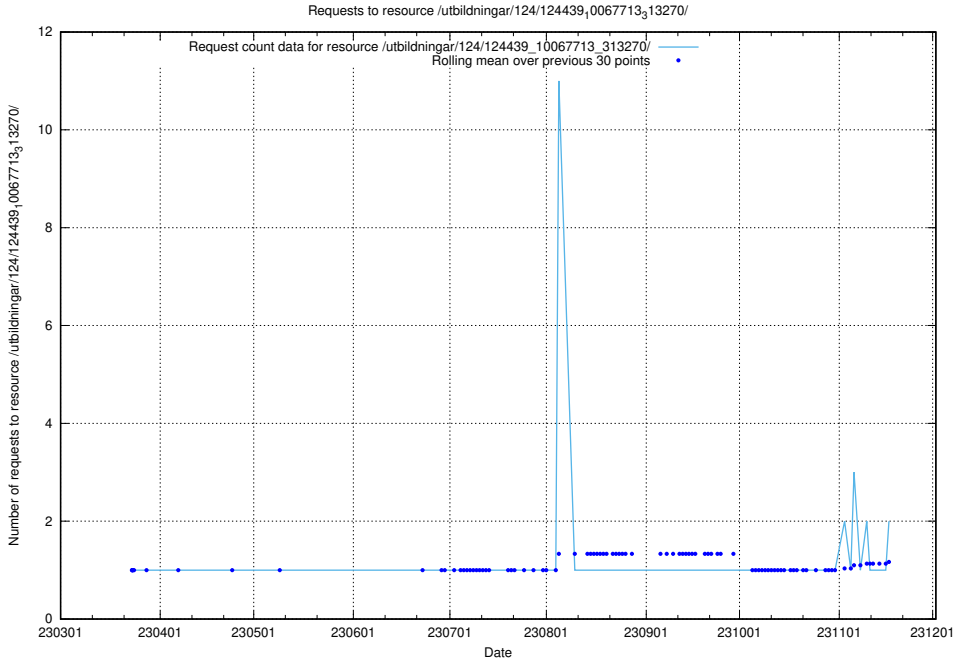

5.653 Usage of /utbildningar/124/124439_10067713_313270/

Here, we count the number of requests to resource /utbildningar/124/124439_10067713_313270/.