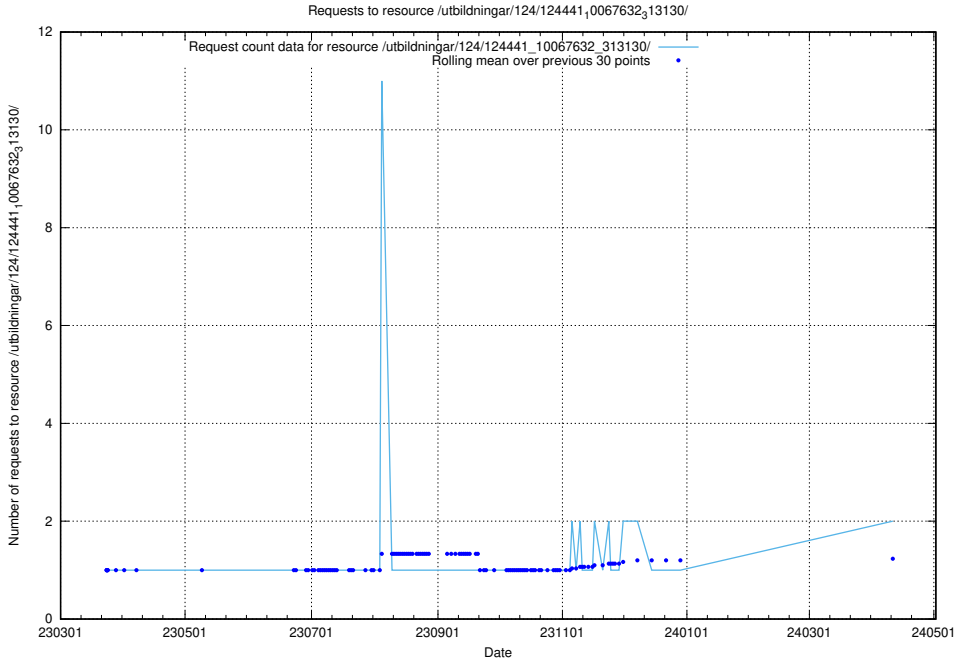

5.652 Usage of /utbildningar/124/124441_10067632_313130/

Here, we count the number of requests to resource /utbildningar/124/124441_10067632_313130/.