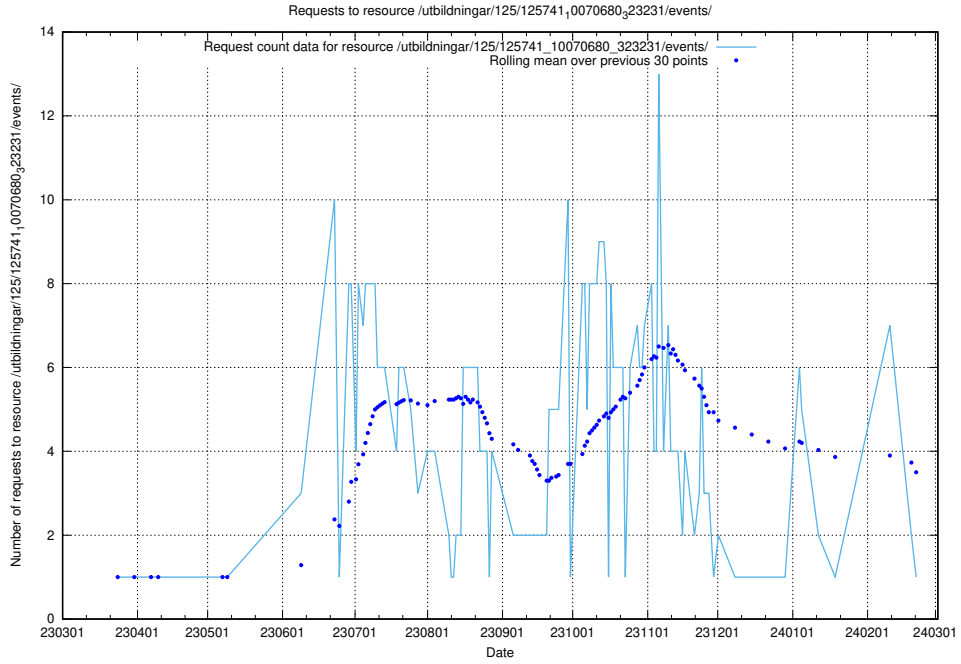

5.6377 Usage of /utbildningar/125/125741_10070680_323231/events/

Here, we count the number of requests to resource /utbildningar/125/125741_10070680_323231/events/