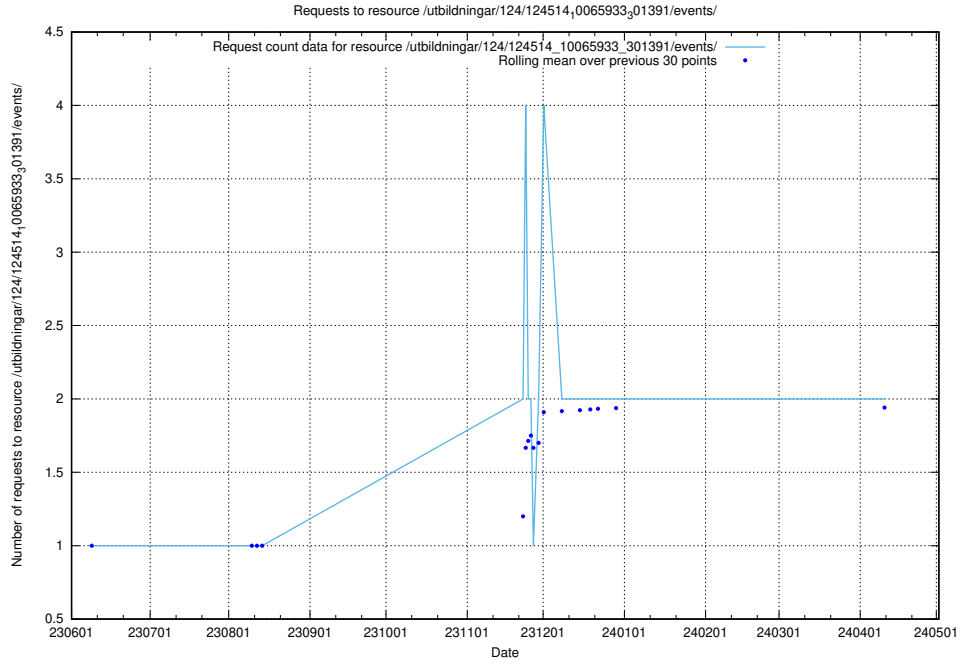

### 5.892 Usage of /utbildningar/124/124514\_10065933\_301391/events/

Here, we count the number of requests to resource /utbildningar/124/124514\_10065933\_301391/events/