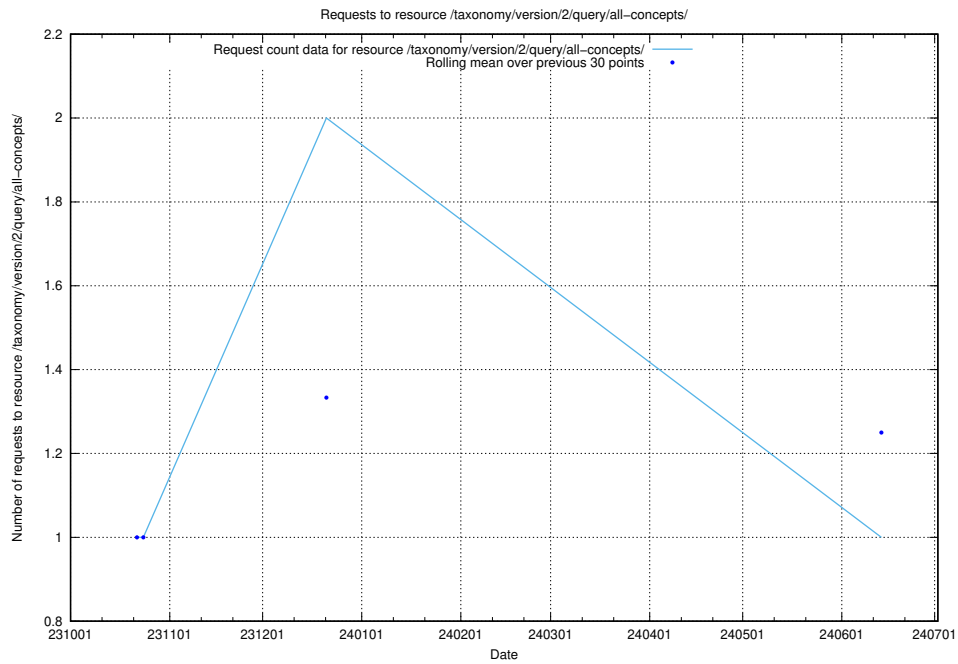

### 5.4407 Usage of /utbildningar/127/127055\_10073954\_336883/events/

Here, we count the number of requests to resource /utbildningar/127/127055\_10073954\_336883/events/