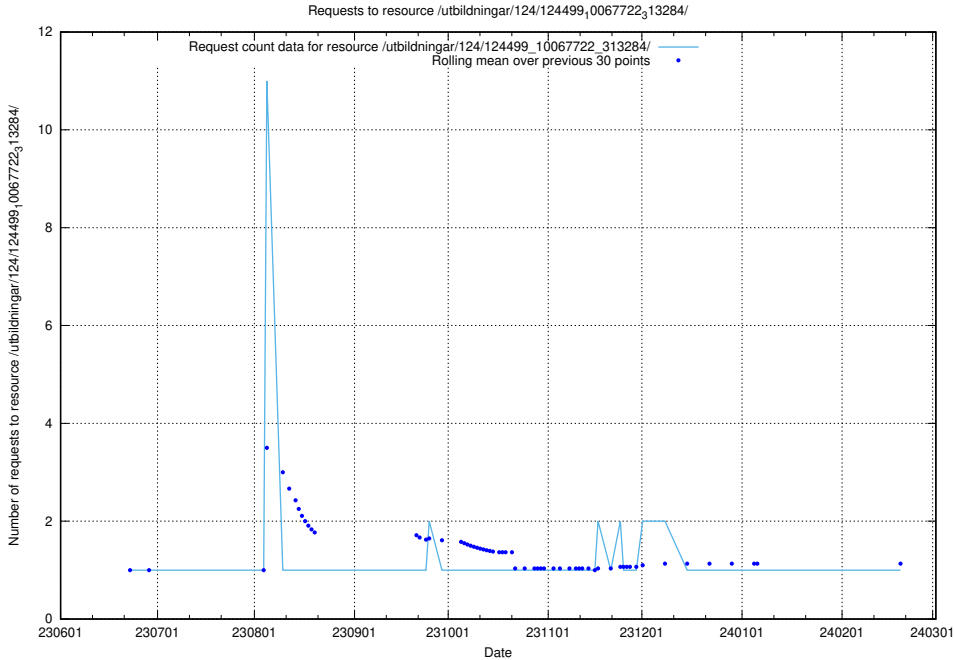

5.5920 Usage of /utbildningar/124/124499_10067722_313284/

Here, we count the number of requests to resource /utbildningar/124/124499_10067722_313284/.