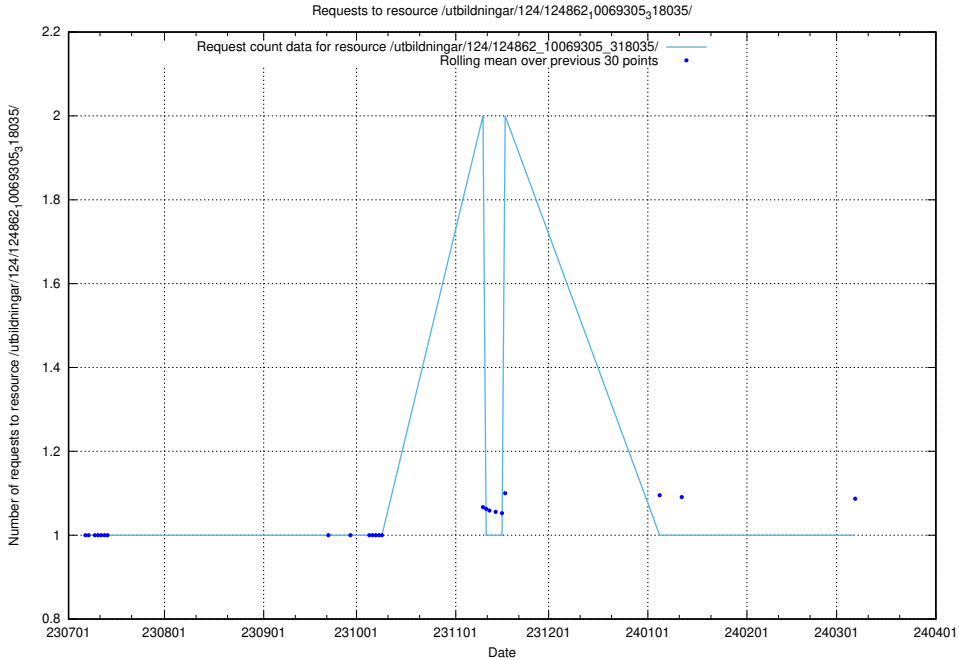

5.5450 Usage of /utbildningar/124/124862_10069305_318035/

Here, we count the number of requests to resource /utbildningar/124/124862_10069305_318035/.