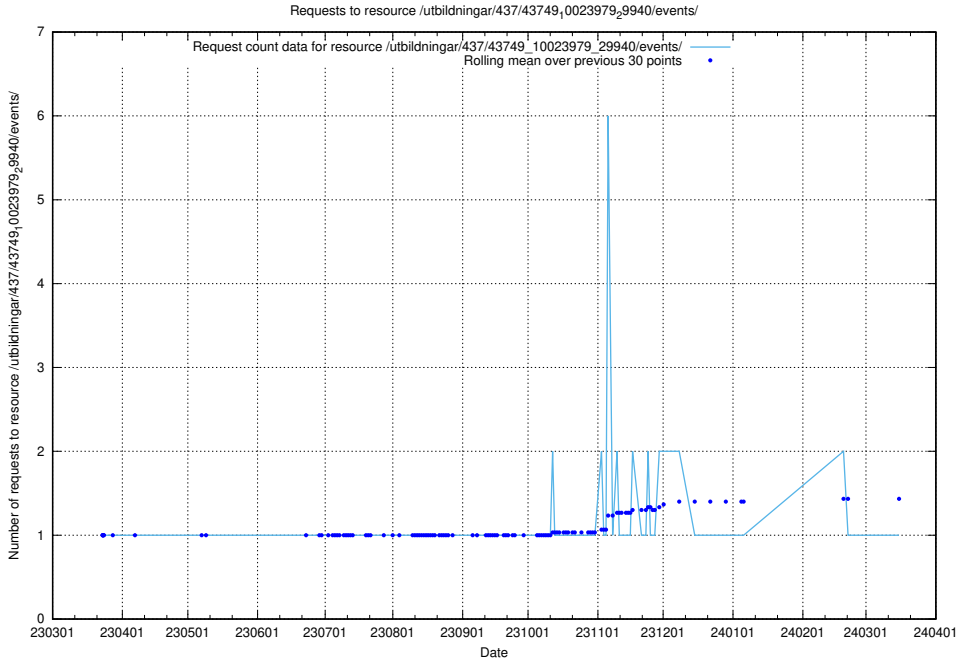

### 5.6528 Usage of /utbildningar/437/43749\_10023979\_29940/events/

Here, we count the number of requests to resource /utbildningar/437/43749\_10023979\_29940/events/.