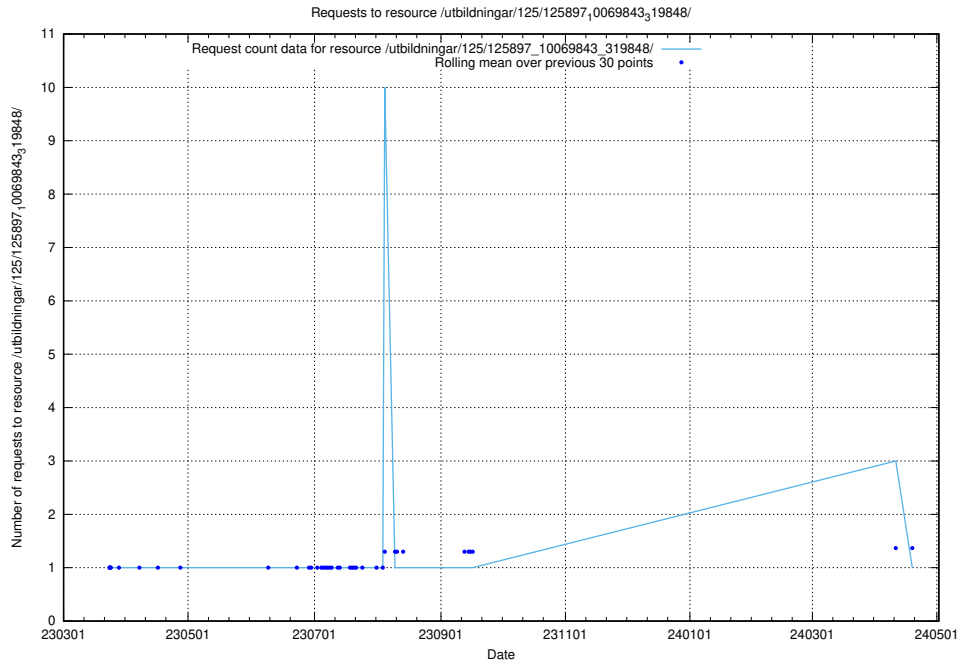

5.6594 Usage of /utbildningar/125/125897_10069843_319848/

Here, we count the number of requests to resource /utbildningar/125/125897_10069843_319848/.