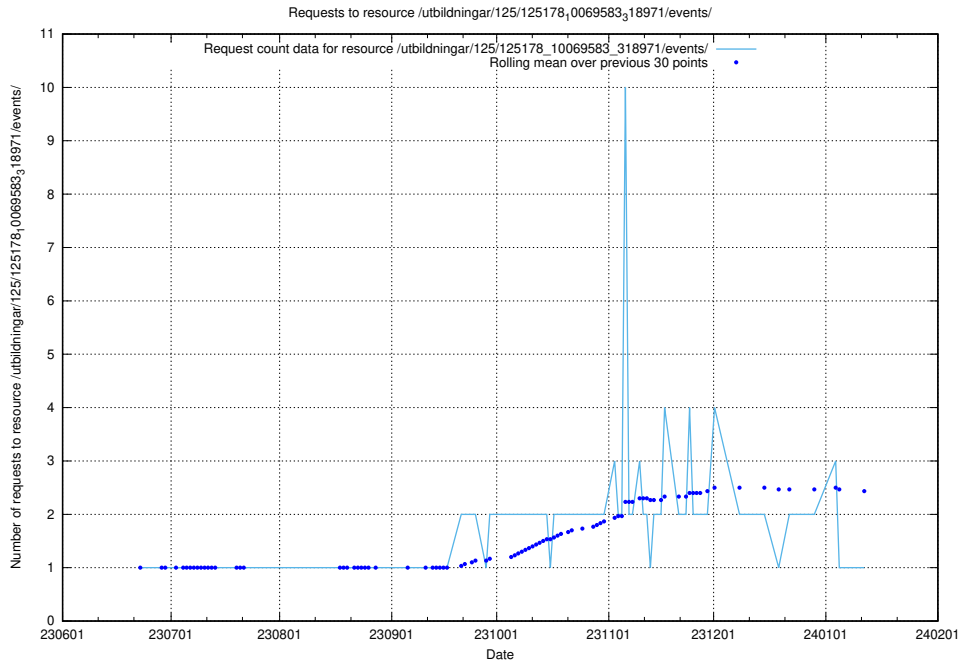

5.5866 Usage of /utbildningar/125/125178_10069583_318971/events/

Here, we count the number of requests to resource /utbildningar/125/125178_10069583_318971/events/