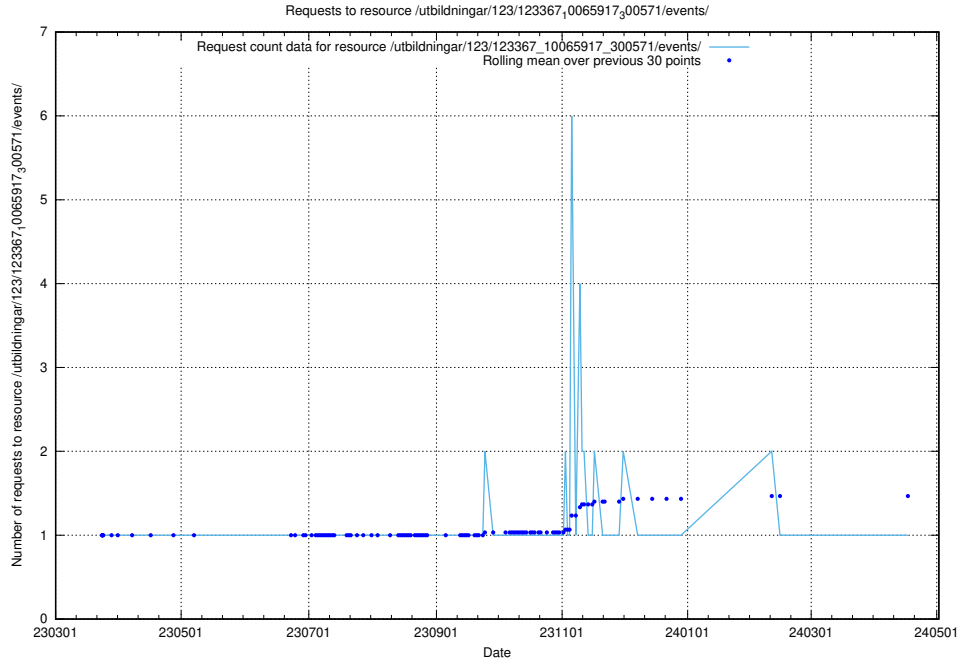

## 5.4785 Usage of /utbildningar/123/123367\_10065917\_300571/events/

Here, we count the number of requests to resource /utbildningar/123/123367\_10065917\_300571/events/