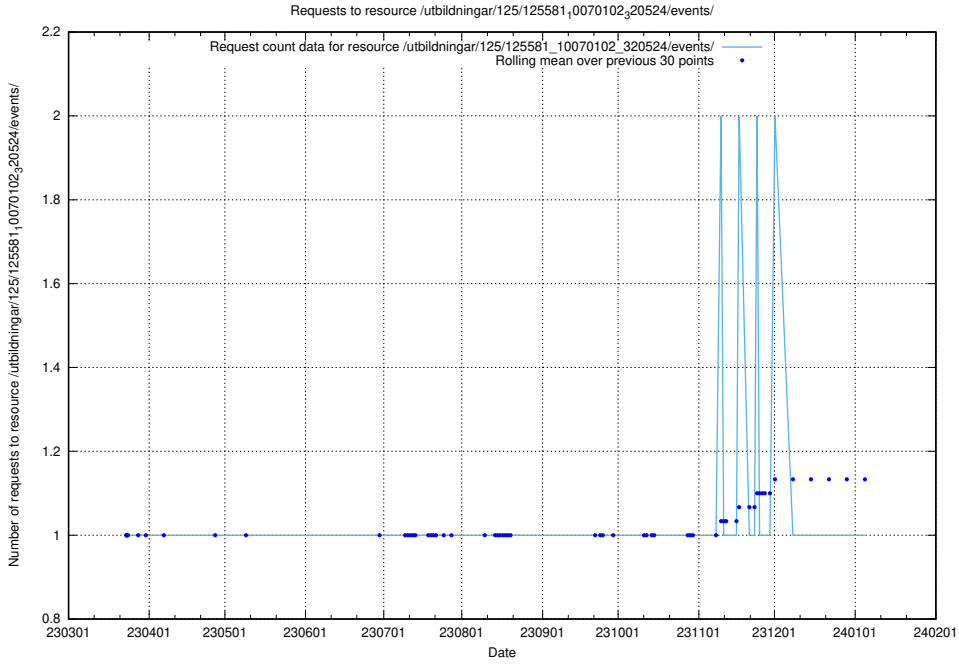

5.1104 Usage of /utbildningar/125/125581_10070102_320524/events/

Here, we count the number of requests to resource /utbildningar/125/125581_10070102_320524/events/