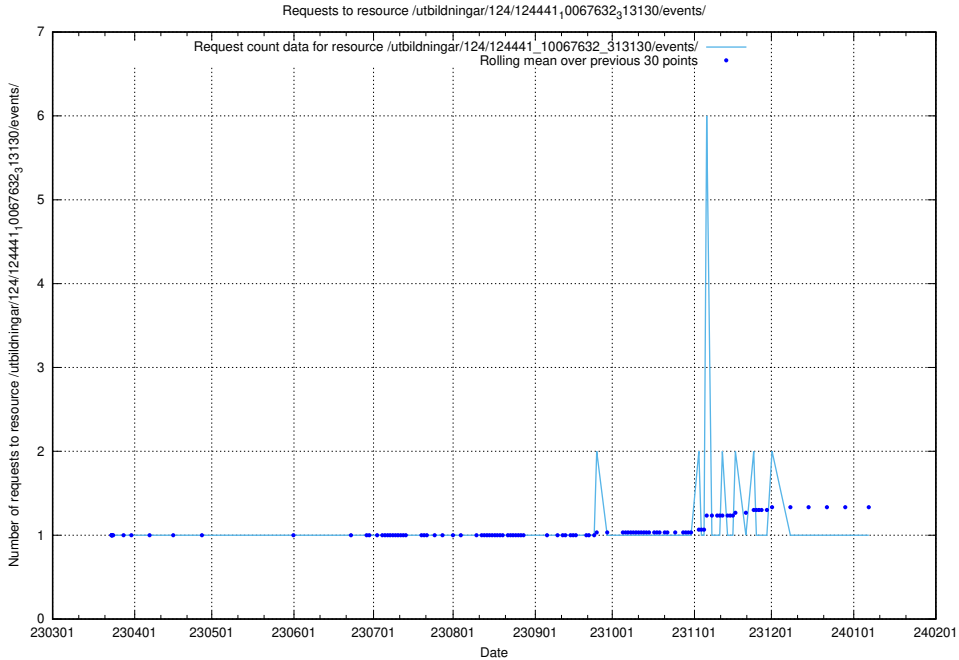

5.3709 Usage of /utbildningar/124/124441_10067632_313130/events/

Here, we count the number of requests to resource /utbildningar/124/124441_10067632_313130/events/