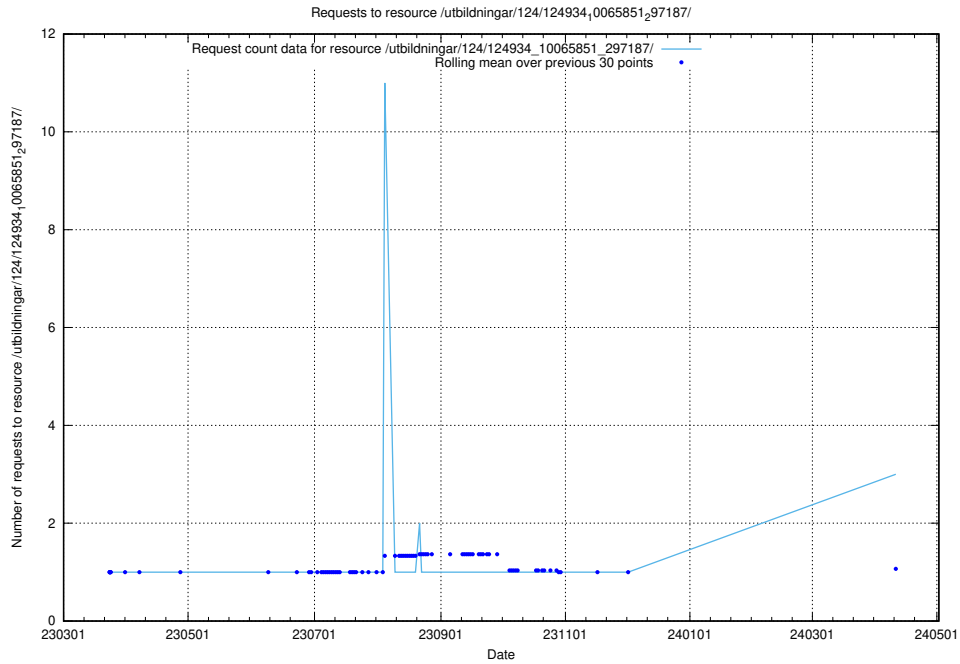

### 5.273 Usage of /utbildningar/utb\_emil/124/124465\_10067547\_312970/events/

Here, we count the number of requests to resource /utbildningar/utb\_emil/124/124465\_10067547\_312970/events/