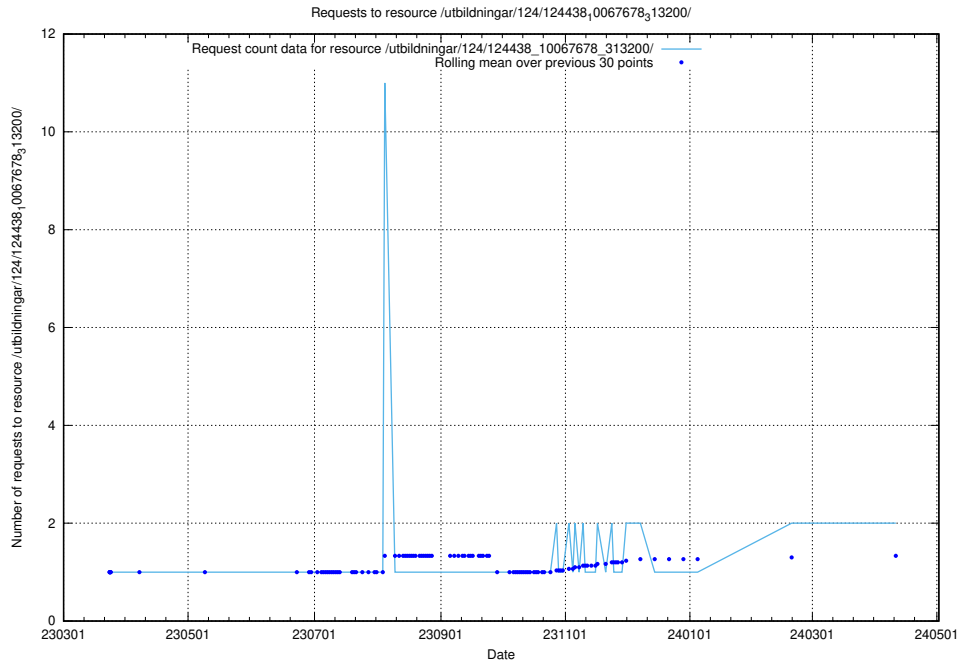

5.660 Usage of /utbildningar/124/124438_10067678_313200/

Here, we count the number of requests to resource /utbildningar/124/124438_10067678_313200/.