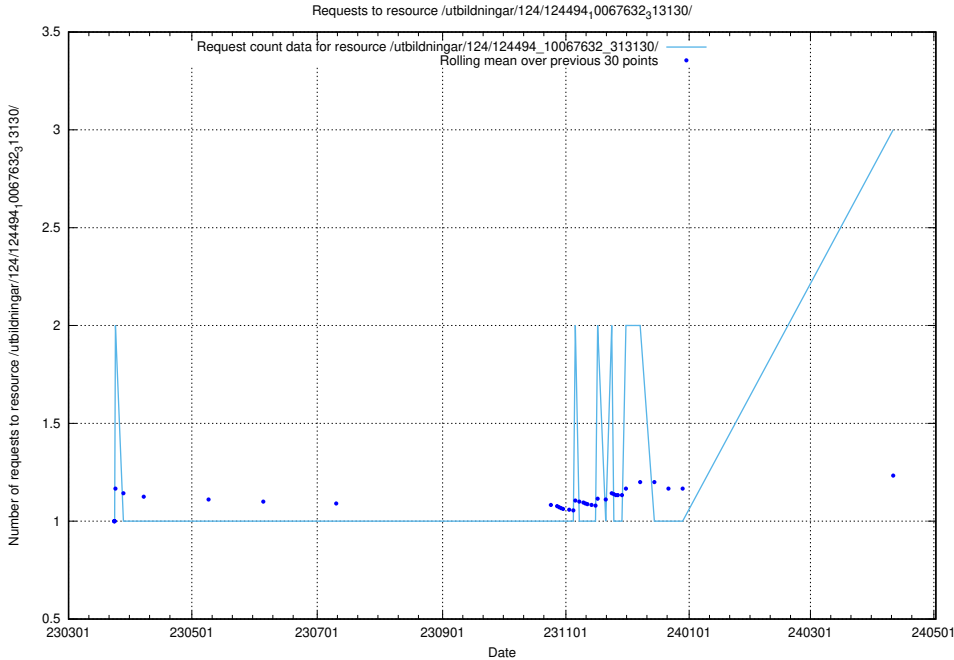

5.320 Usage of /utbildningar/124/124494_10067632_313130/

Here, we count the number of requests to resource /utbildningar/124/124494_10067632_313130/.