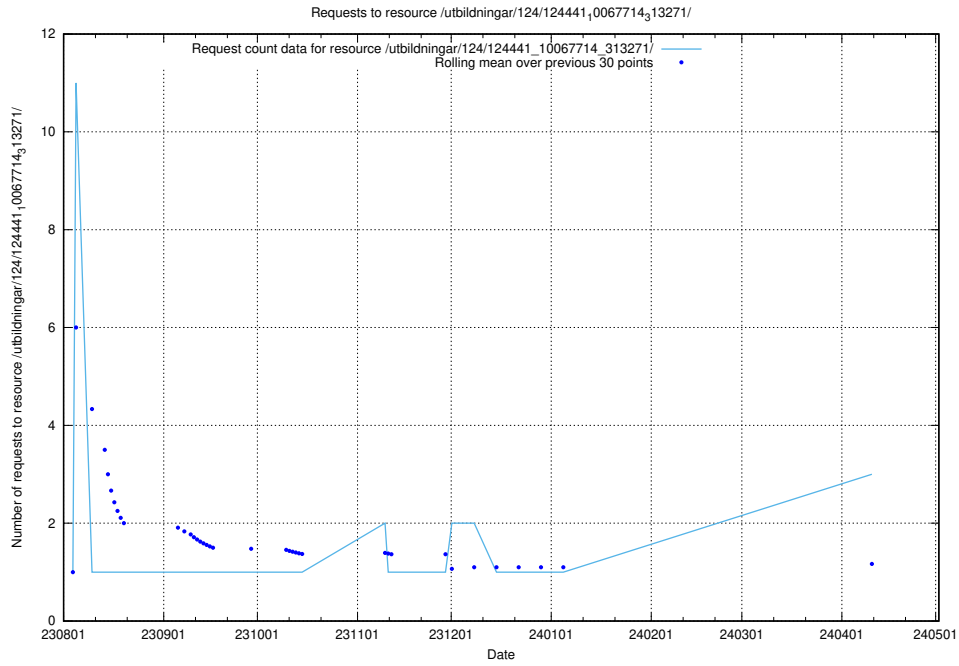

5.372 Usage of /utbildningar/124/124441_10067714_313271/

Here, we count the number of requests to resource /utbildningar/124/124441_10067714_313271/.