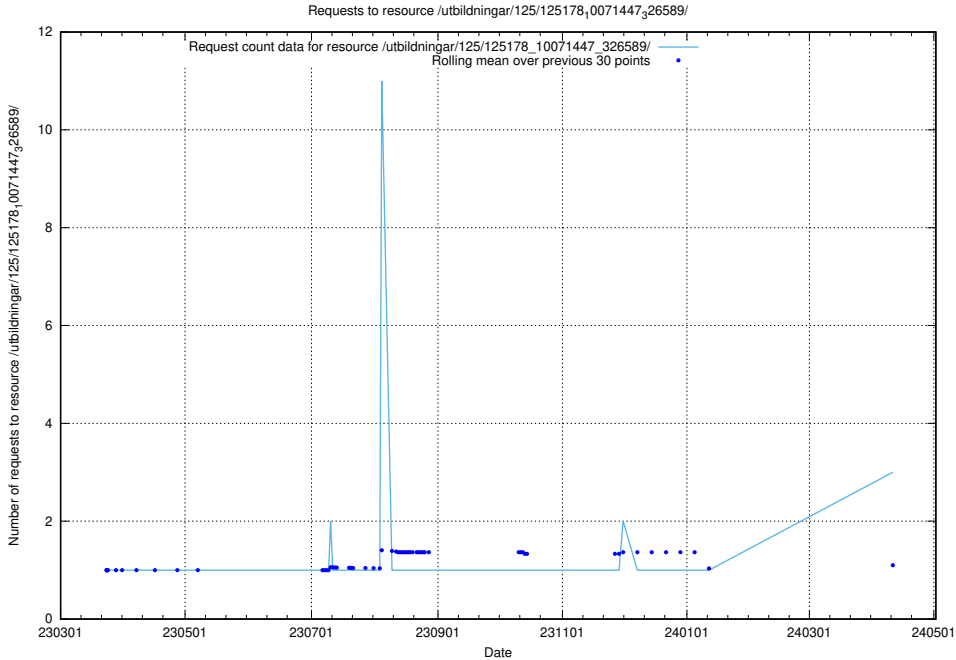

5.268 Usage of /utbildningar/125/125178_10071447_326589/

Here, we count the number of requests to resource /utbildningar/125/125178_10071447_326589/.