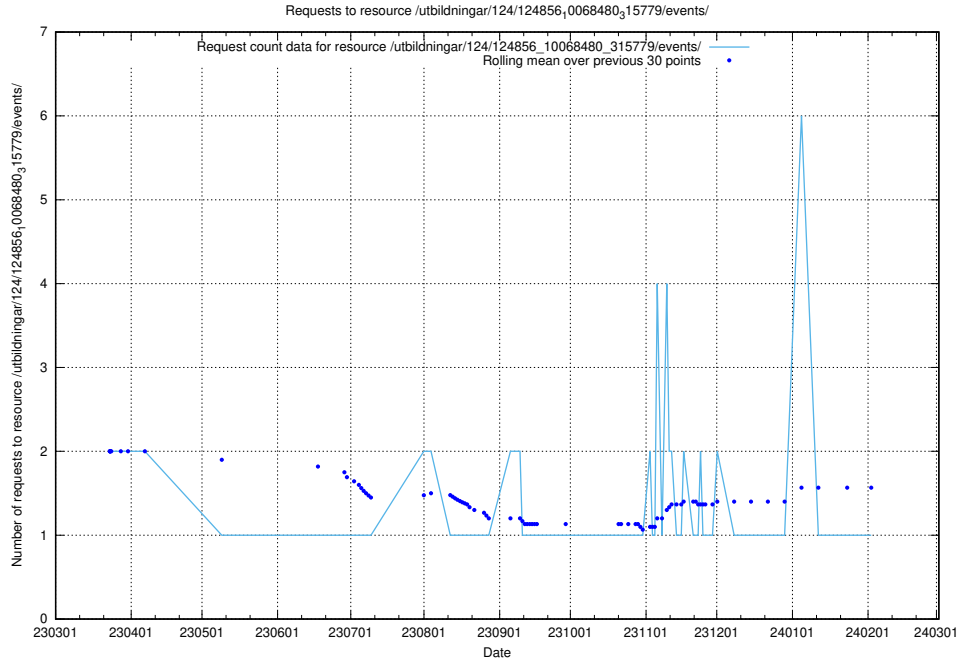

5.6437 Usage of /utbildningar/124/124856_10068480_315779/events/

Here, we count the number of requests to resource /utbildningar/124/124856_10068480_315779/events/