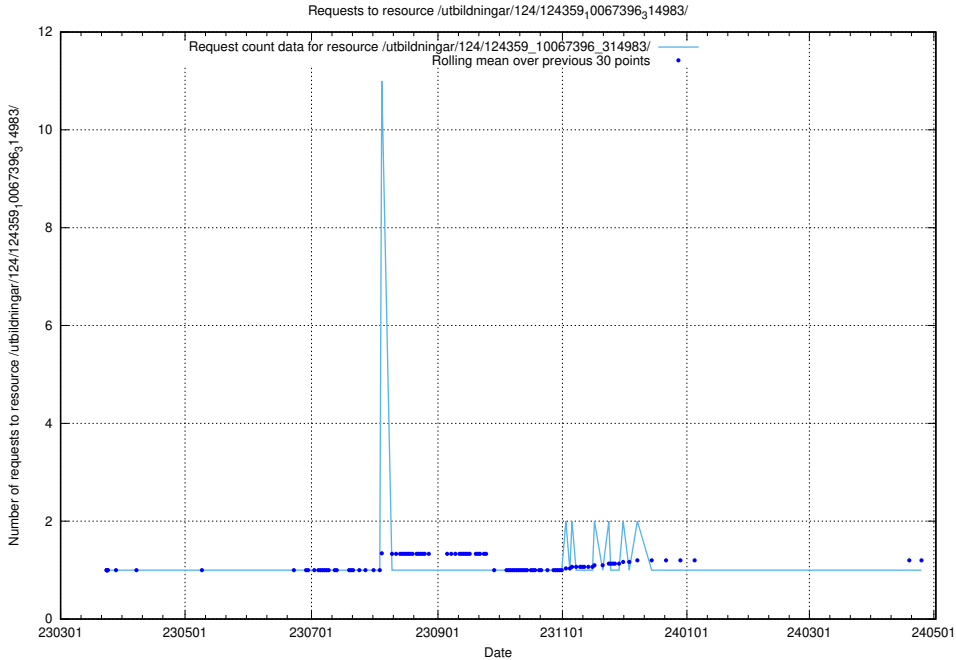

5.3965 Usage of /utbildningar/124/124359_10067396_314983/

Here, we count the number of requests to resource /utbildningar/124/124359_10067396_314983/.