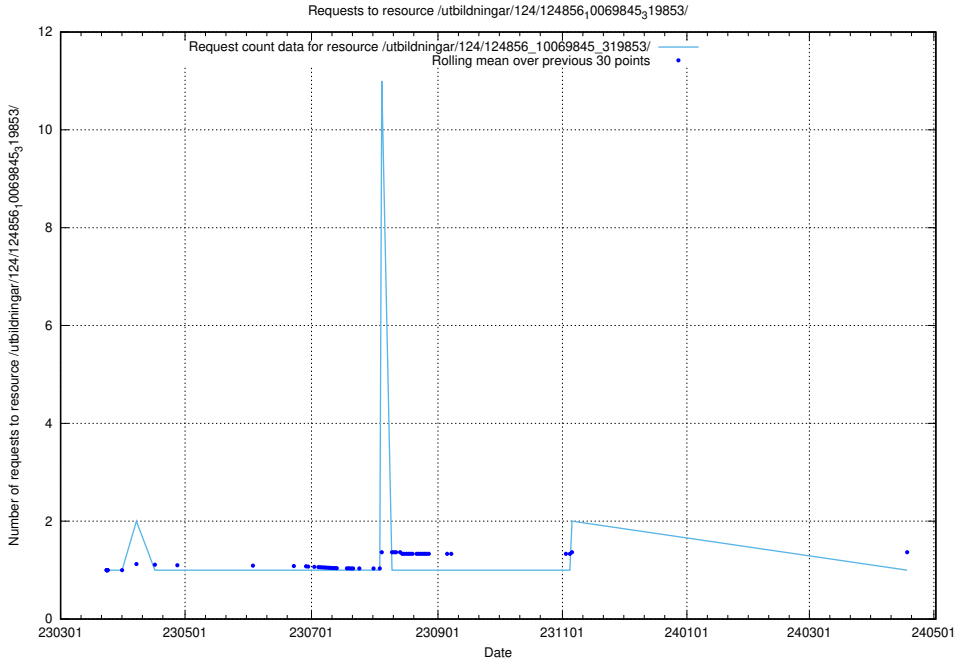

5.1190 Usage of /utbildningar/124/124856_10069845_319853/

Here, we count the number of requests to resource /utbildningar/124/124856_10069845_319853/.