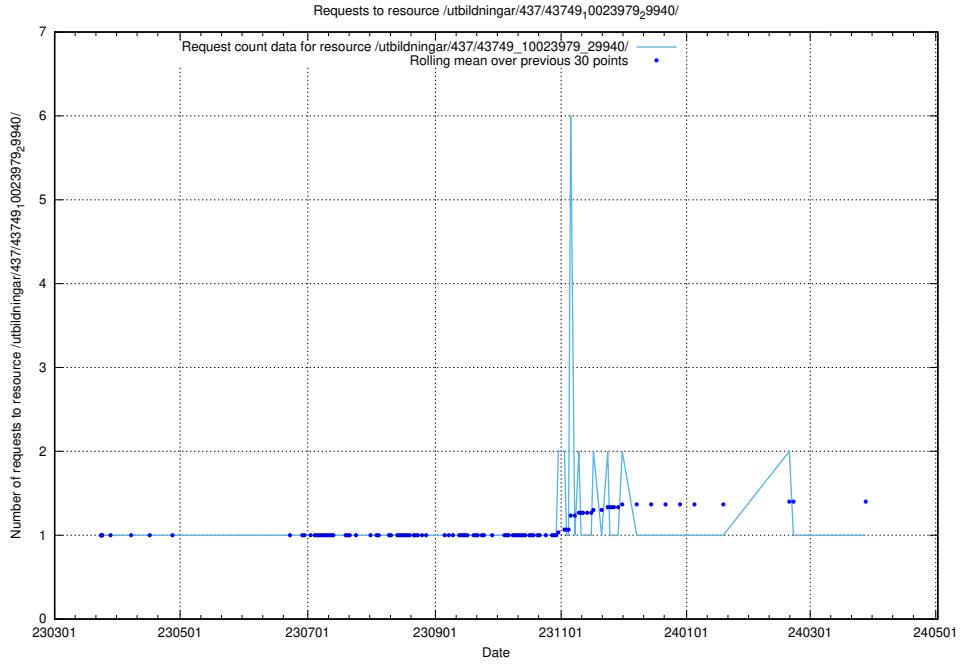

5.6530 Usage of /utbildningar/437/43749_10023979_29940/

Here, we count the number of requests to resource /utbildningar/437/43749_10023979_29940/.