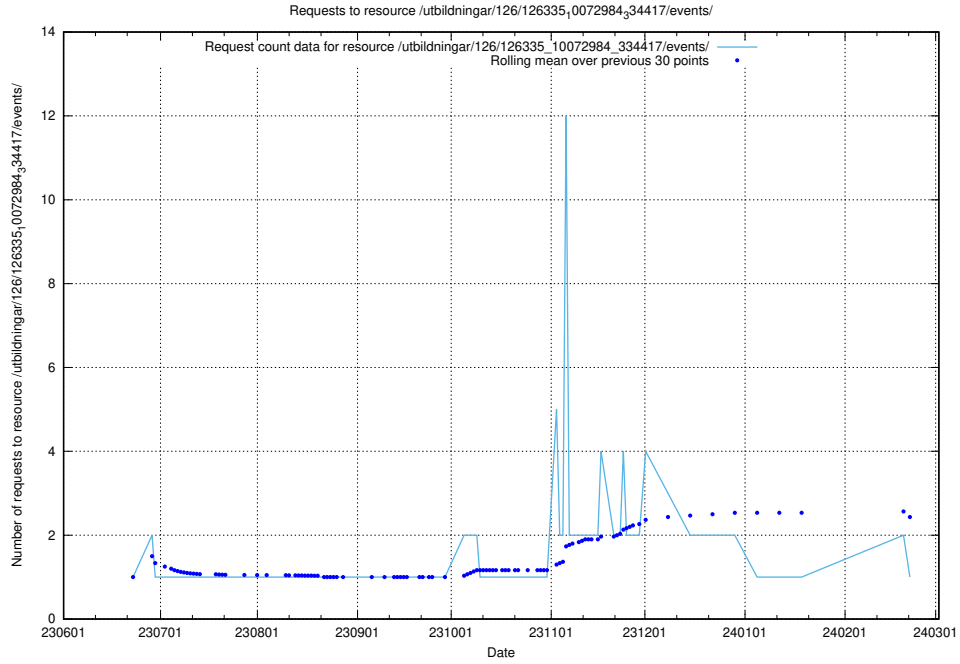

5.5694 Usage of /utbildningar/126/126335_10072984_334417/events/

Here, we count the number of requests to resource /utbildningar/126/126335_10072984_334417/events/