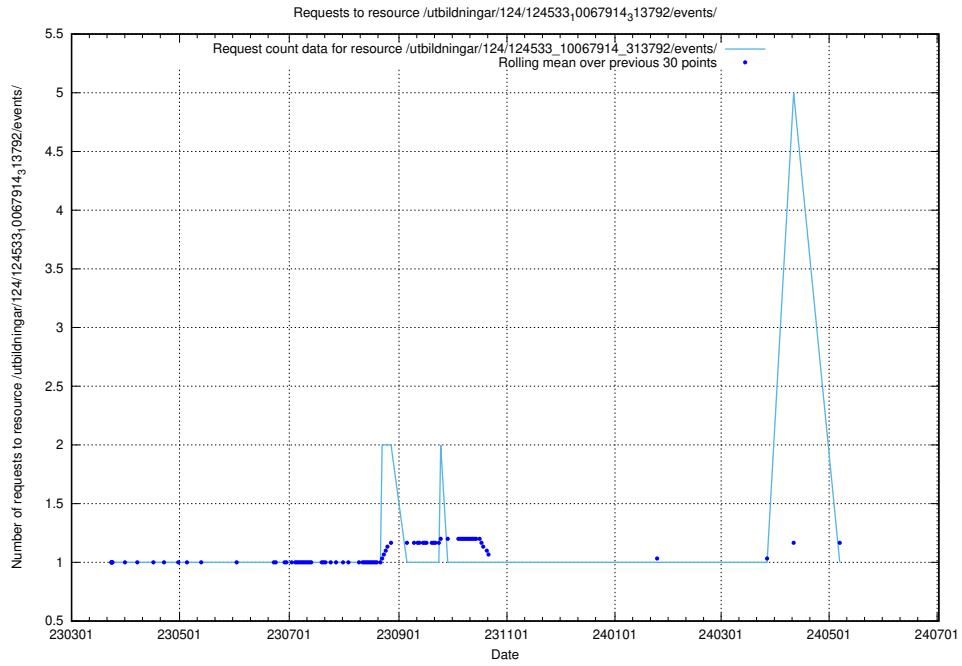

5.1233 Usage of /utbildningar/124/124533_10067914_313792/events/

Here, we count the number of requests to resource /utbildningar/124/124533_10067914_313792/events/

5.1234 Usage of /utbildningar/124/124533_10067914_313792/