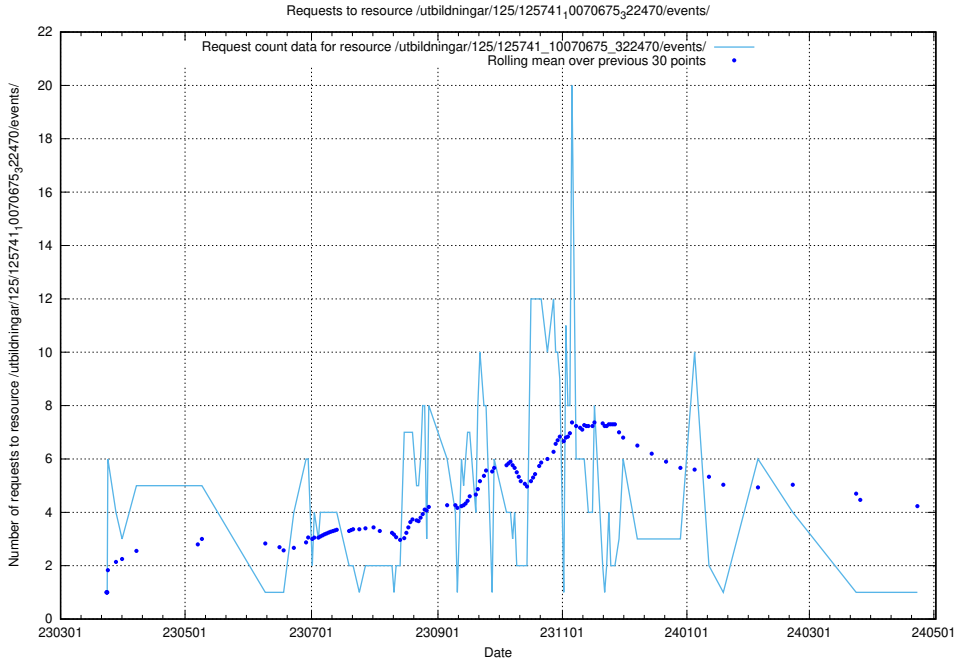

5.6487 Usage of /utbildningar/125/125741_10070675_322470/events/

Here, we count the number of requests to resource /utbildningar/125/125741_10070675_322470/events/

5.6488 Usage of /utbildningar/125/125741_10070675_322470/