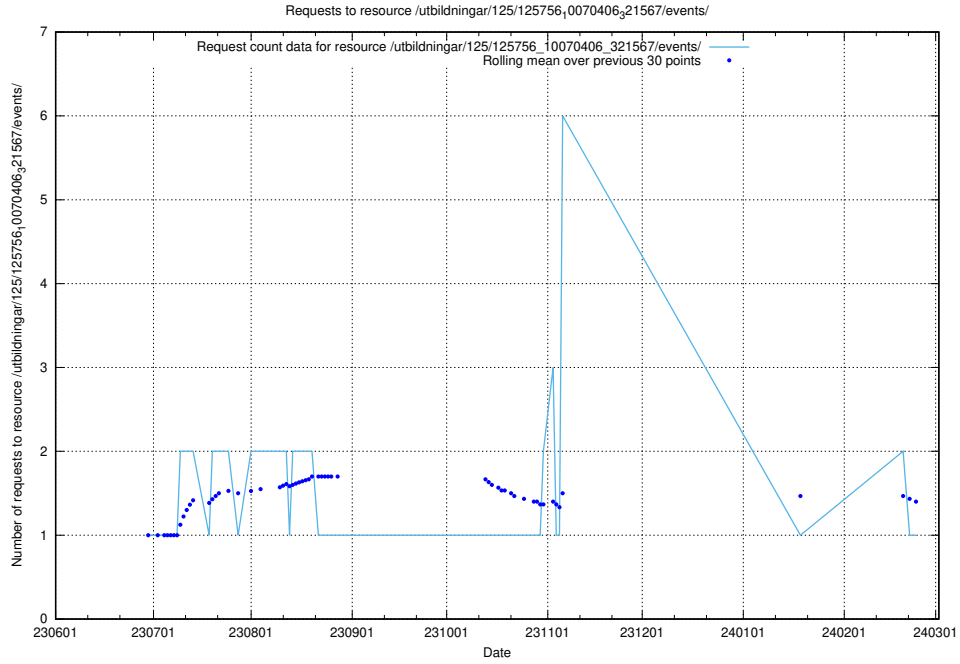

5.5406 Usage of /utbildningar/125/125756_10070406_321567/events/

Here, we count the number of requests to resource /utbildningar/125/125756_10070406_321567/events/

5.5407 Usage of /utbildningar/125/125756_10070406_321567/