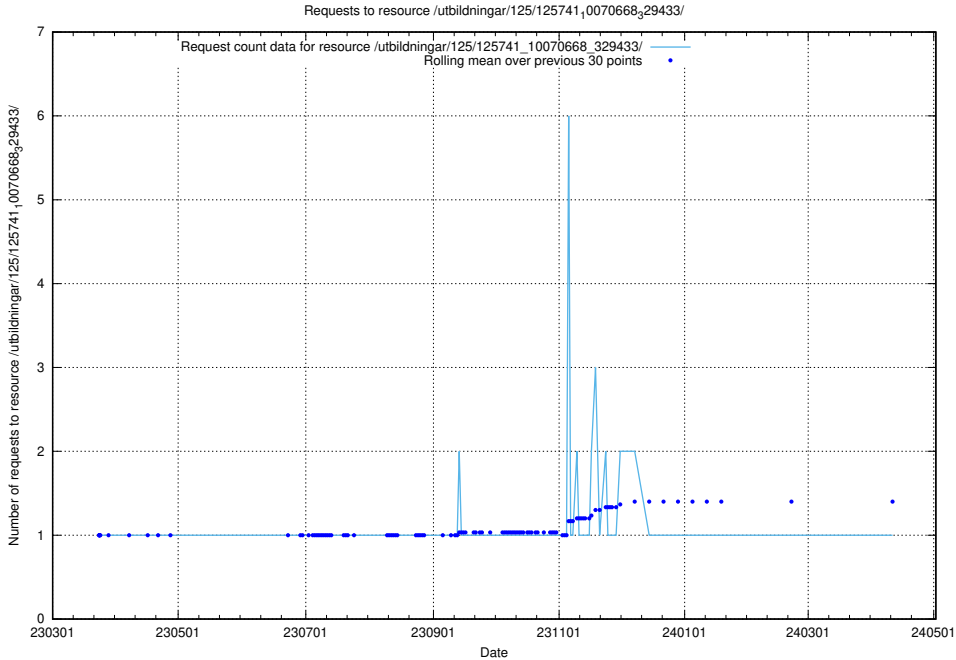

5.6496 Usage of /utbildningar/125/125741_10070668_329433/

Here, we count the number of requests to resource /utbildningar/125/125741_10070668_329433/.

5.6497 Usage of /utbildningar/125/125741_10070665_322457/events/