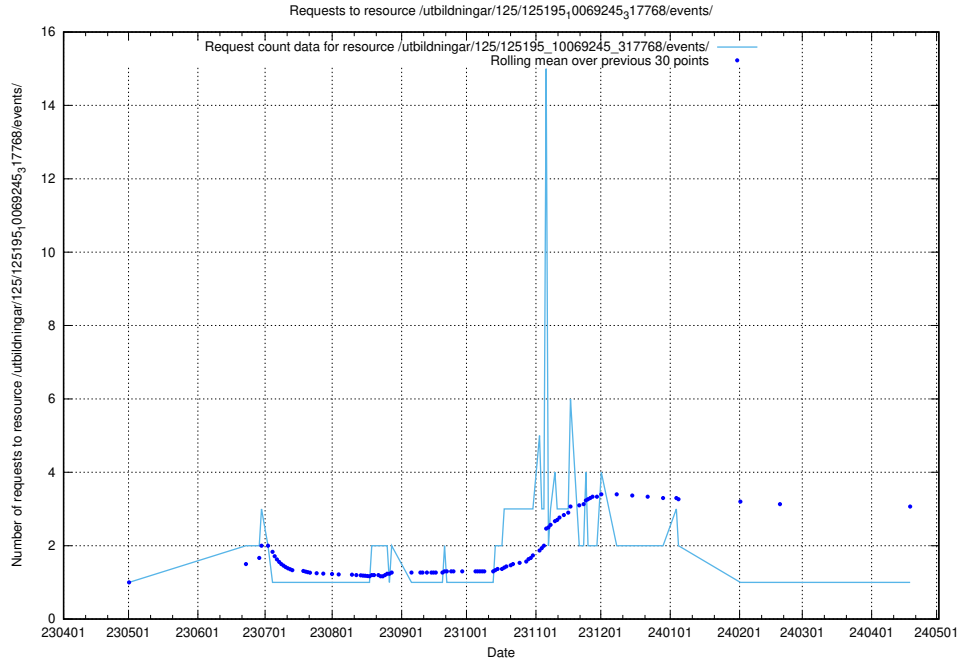

Here, we count the number of requests to resource /taxonomy/Kompetensbegrepp_och_relationer_till_kompetensstrukturen/.

5.6023 Usage of /utbildningar/125/125195_10069245_317768/events/

Here, we count the number of requests to resource /utbildningar/125/125195_10069245_317768/events/