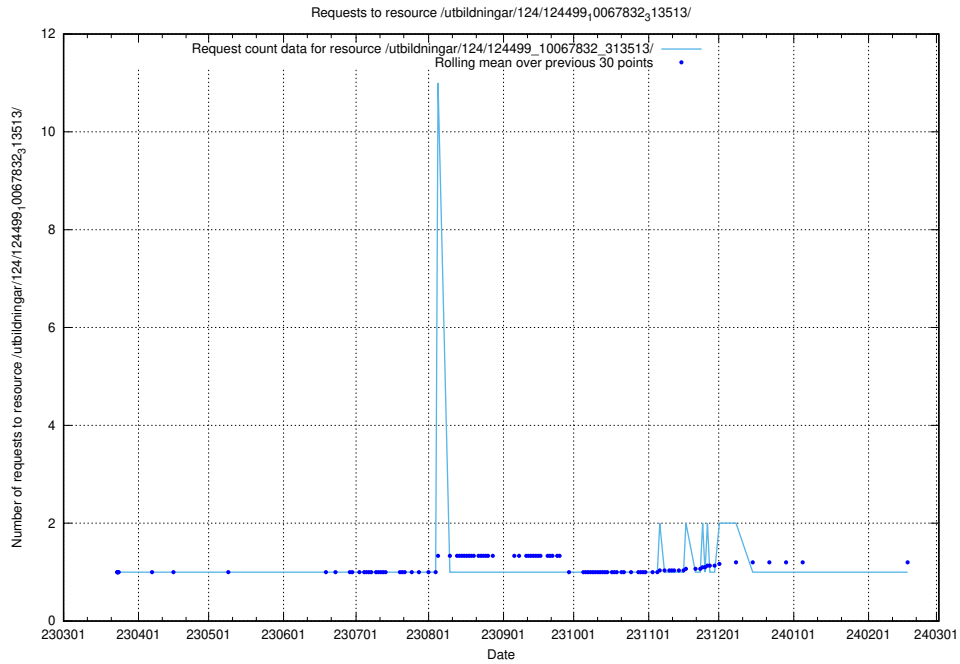

5.2483 Usage of /utbildningar/124/124499_10067832_313513/

Here, we count the number of requests to resource /utbildningar/124/124499_10067832_313513/.