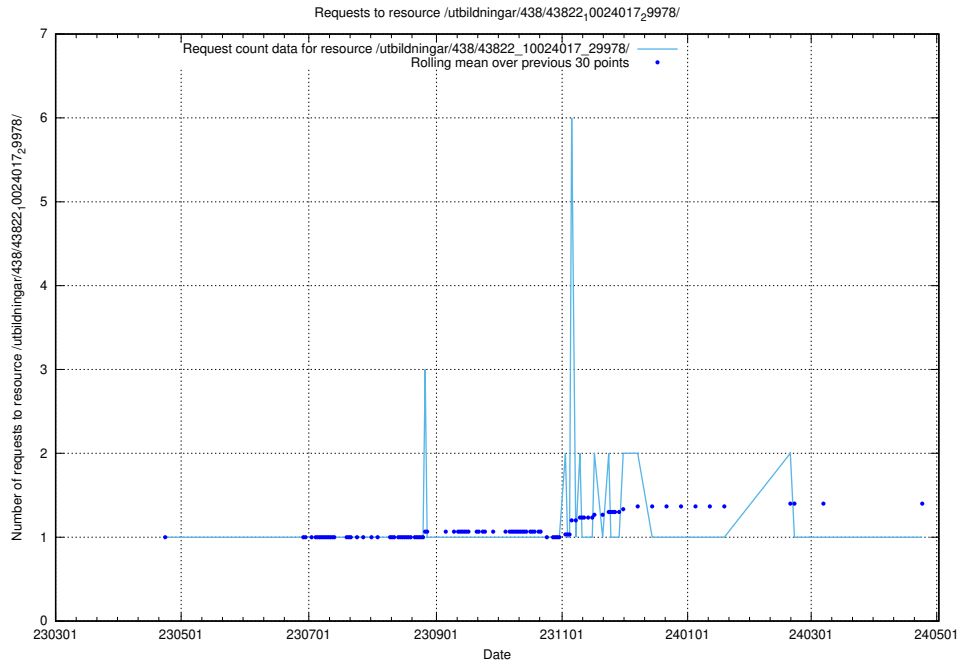

5.6052 Usage of /utbildningar/438/43822_10024017_29978/

Here, we count the number of requests to resource /utbildningar/438/43822_10024017_29978/.