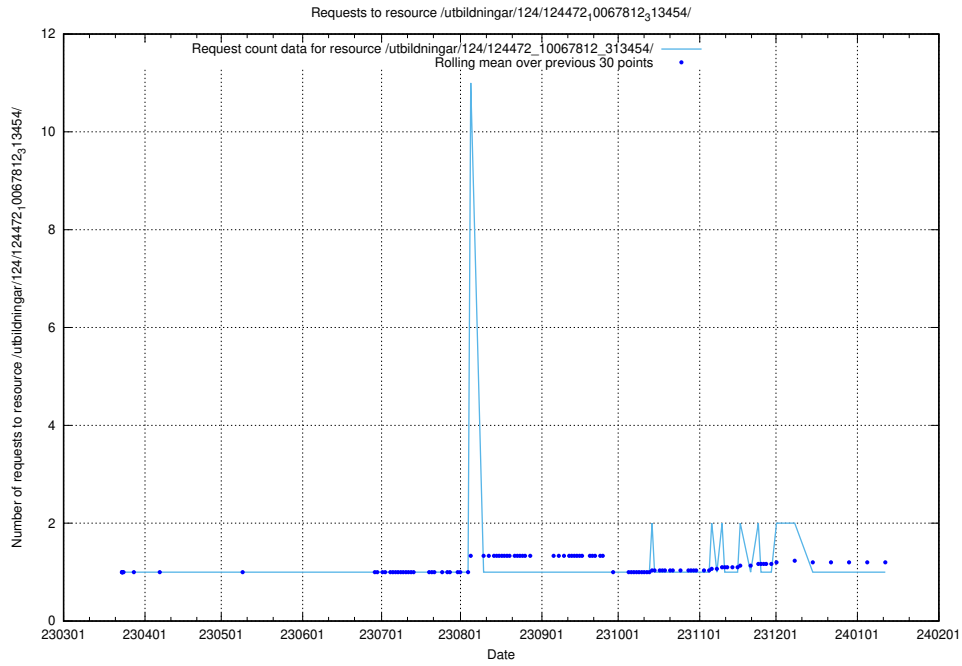

5.3024 Usage of /utbildningar/124/124472_10067812_313454/

Here, we count the number of requests to resource /utbildningar/124/124472_10067812_313454/.