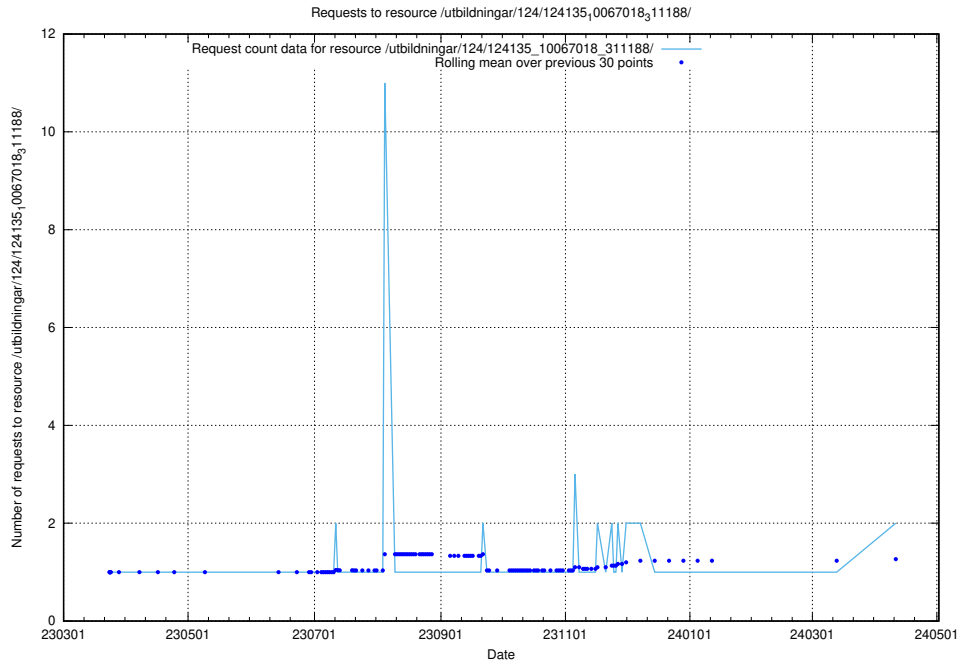

5.669 Usage of /utbildningar/124/124135_10067018_311188/

Here, we count the number of requests to resource /utbildningar/124/124135_10067018_311188/.