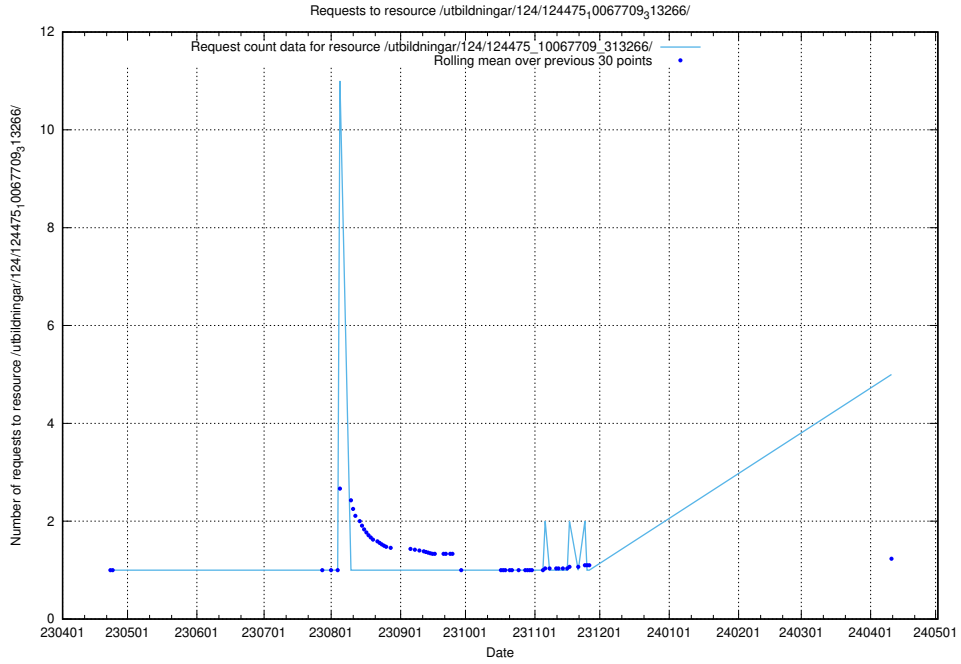

5.143 Usage of /utbildningar/124/124475_10067709_313266/

Here, we count the number of requests to resource /utbildningar/124/124475_10067709_313266/.

5.144 Usage of /utbildningar/437/43780_10024029_29990/events/