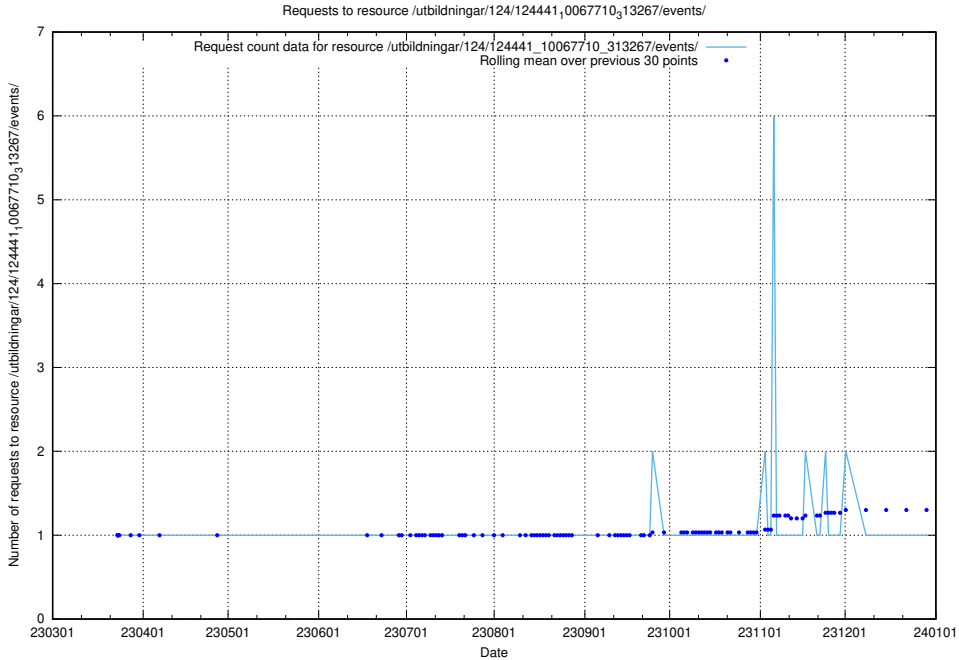

5.3556 Usage of /utbildningar/124/124441_10067710_313267/events/

Here, we count the number of requests to resource /utbildningar/124/124441_10067710_313267/events/