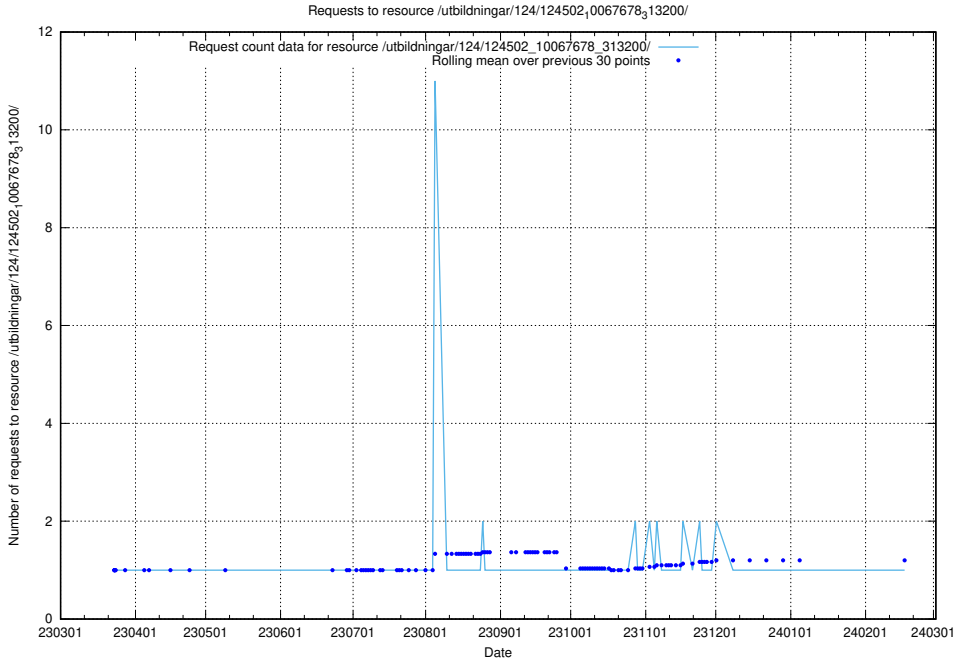

5.2213 Usage of /utbildningar/124/124502_10067678_313200/

Here, we count the number of requests to resource /utbildningar/124/124502_10067678_313200/.