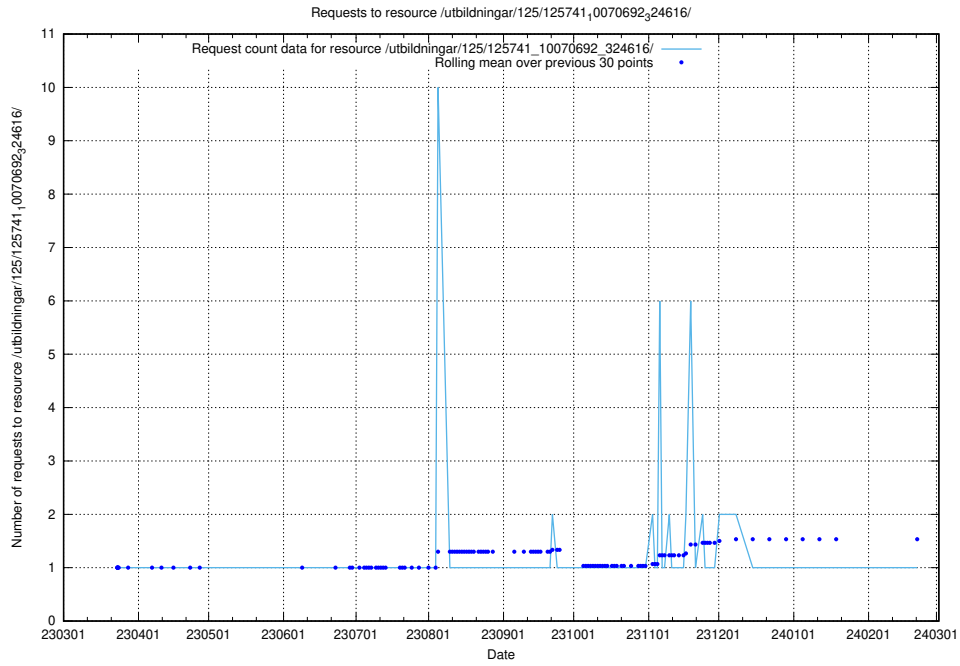

5.6474 Usage of /utbildningar/125/125741_10070692_324616/

Here, we count the number of requests to resource /utbildningar/125/125741_10070692_324616/.

5.6475 Usage of /utbildningar/125/125741_10070692_322502/events/