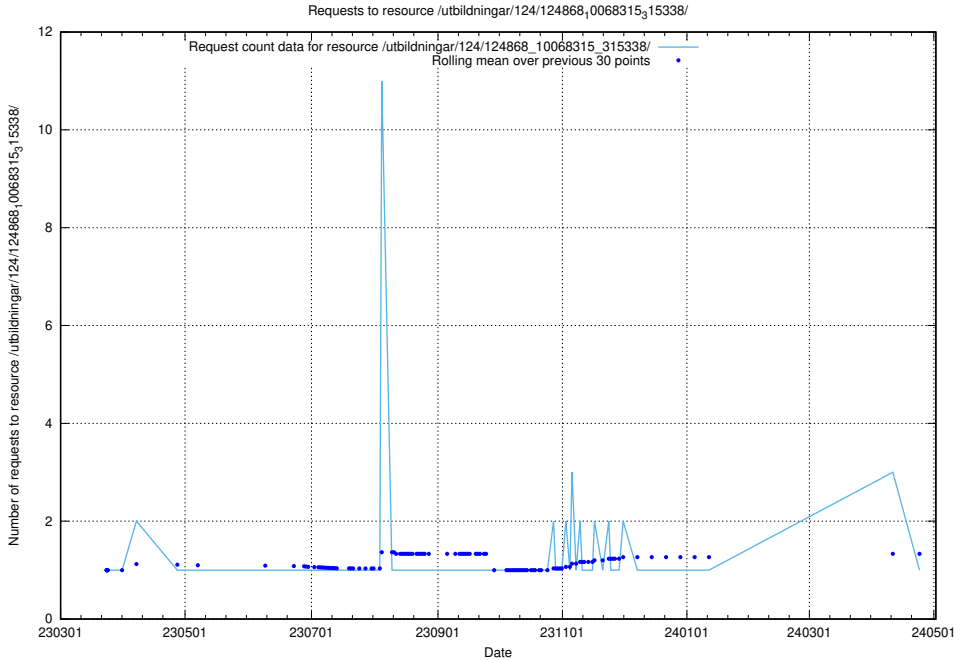

5.1169 Usage of /utbildningar/124/124868_10068315_315338/

Here, we count the number of requests to resource /utbildningar/124/124868_10068315_315338/.