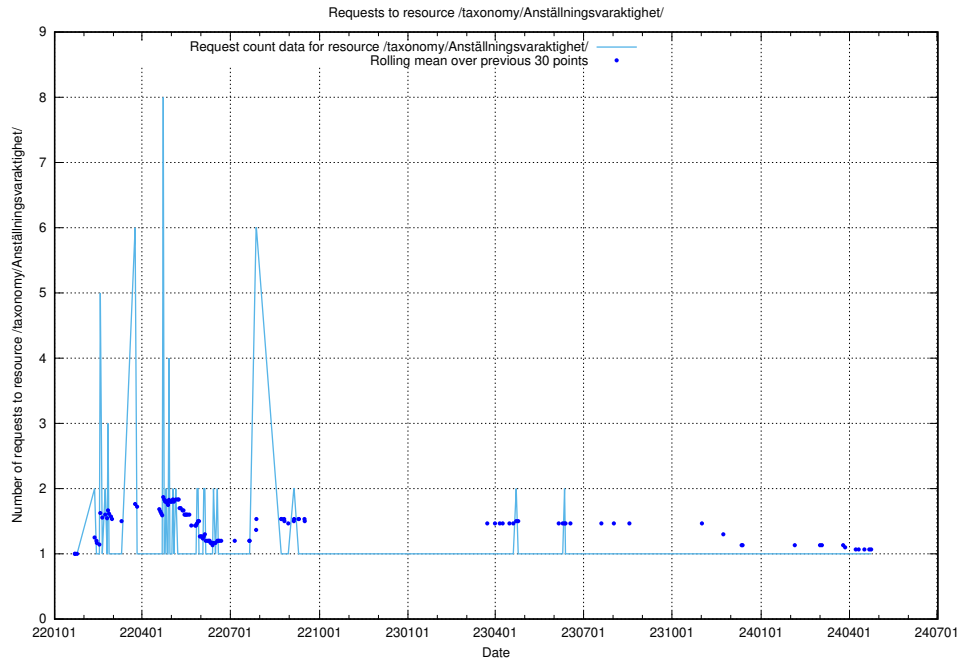

5.5757 Usage of /taxonomy/Anställningsvaraktighet/

Here, we count the number of requests to resource /taxonomy/Anställningsvaraktighet/.