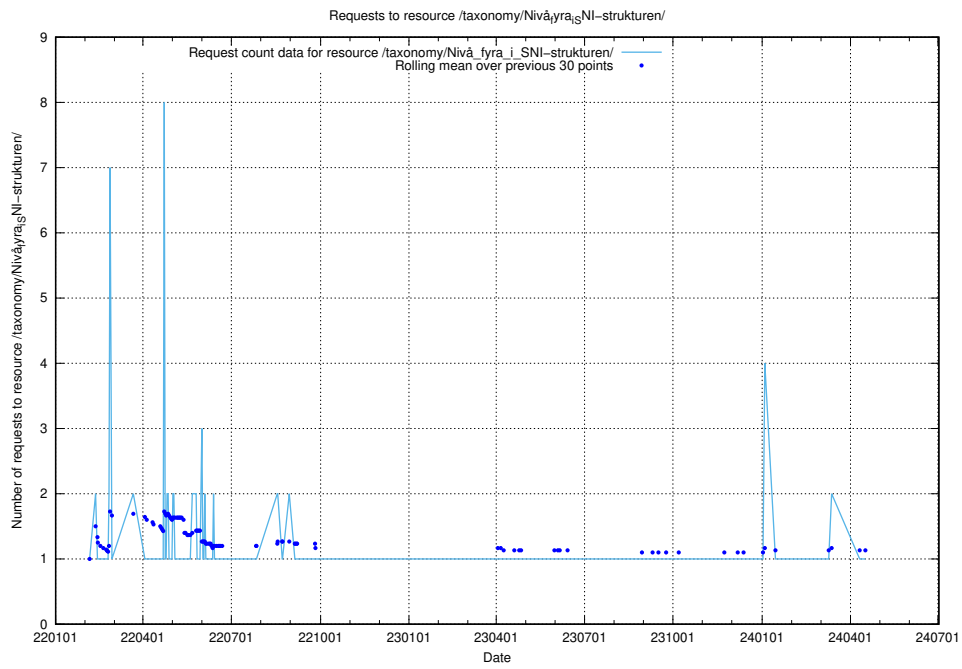

5.2473 Usage of /utbildningar/utb_emil/124/124499_10067874_313679/events/

Here, we count the number of requests to resource /utbildningar/utb_emil/124/124499_10067874_313679/events/

5.2474 Usage of /utbildningar/utb_emil/124/124499_10067874_313679/