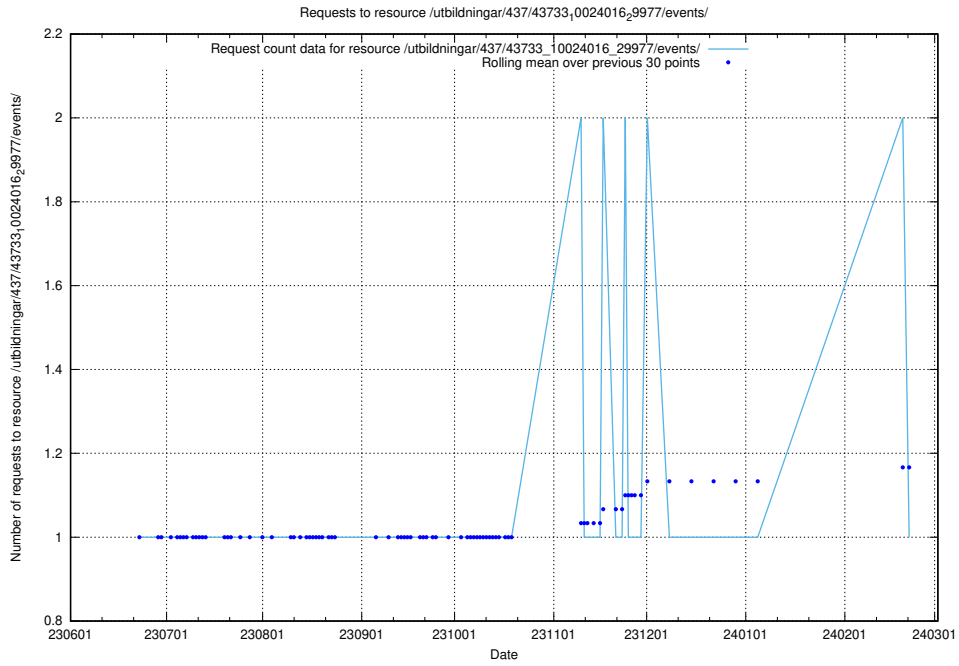

5.5601 Usage of /utbildningar/437/43733_10024016_29977/events/

Here, we count the number of requests to resource /utbildningar/437/43733_10024016_29977/events/.

5.5602 Usage of /utbildningar/437/43733_10024016_29977/