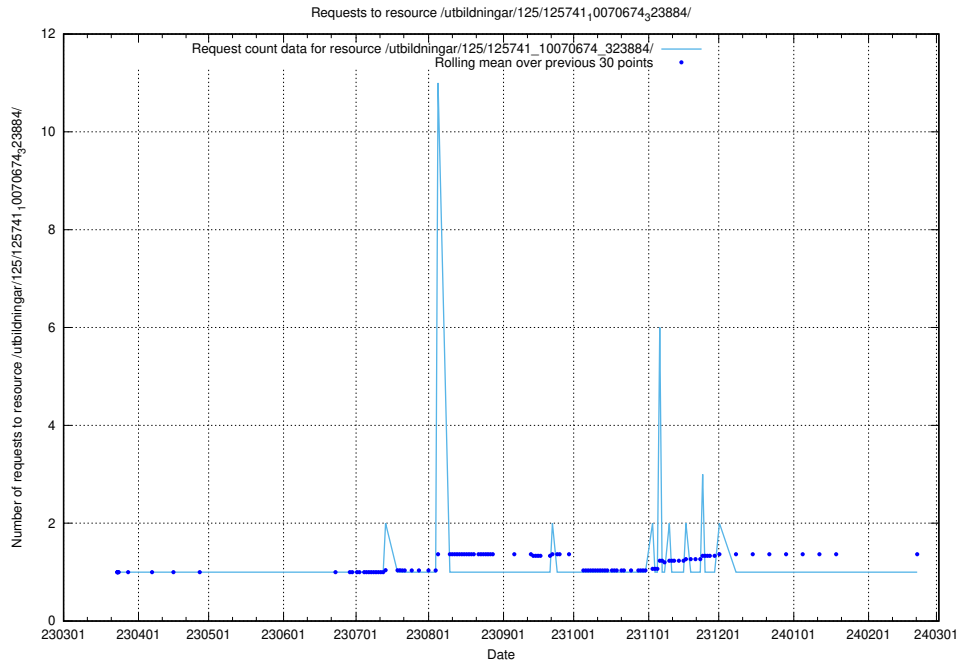

5.6489 Usage of /utbildningar/125/125741_10070674_323884/

Here, we count the number of requests to resource /utbildningar/125/125741_10070674_323884/.