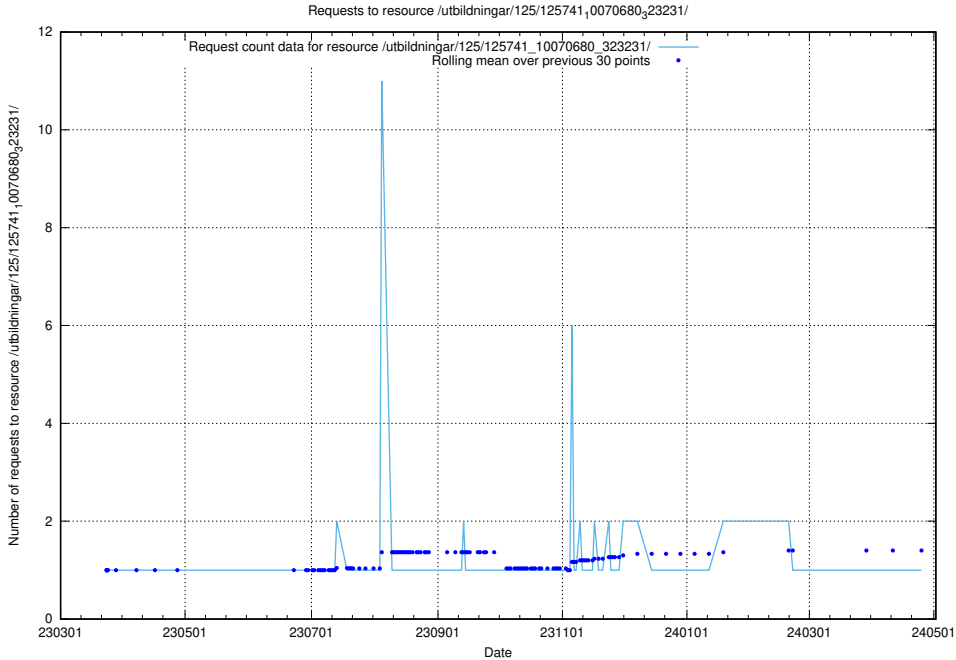

5.6482 Usage of /utbildningar/125/125741_10070680_323231/

Here, we count the number of requests to resource /utbildningar/125/125741_10070680_323231/.