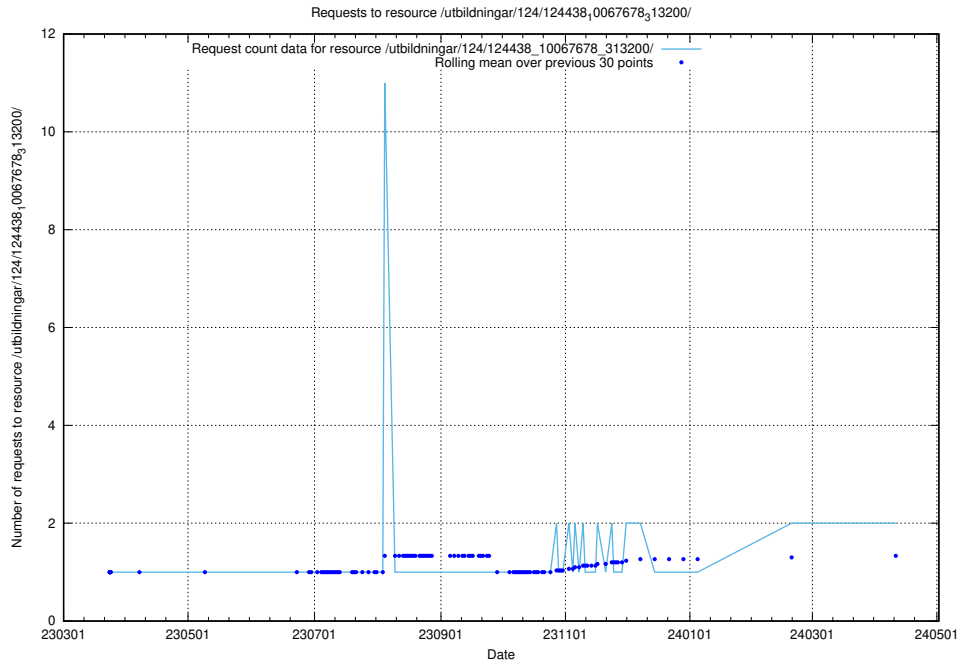

5.639 Usage of /utbildningar/124/124438_10067678_313200/

Here, we count the number of requests to resource /utbildningar/124/124438_10067678_313200/.