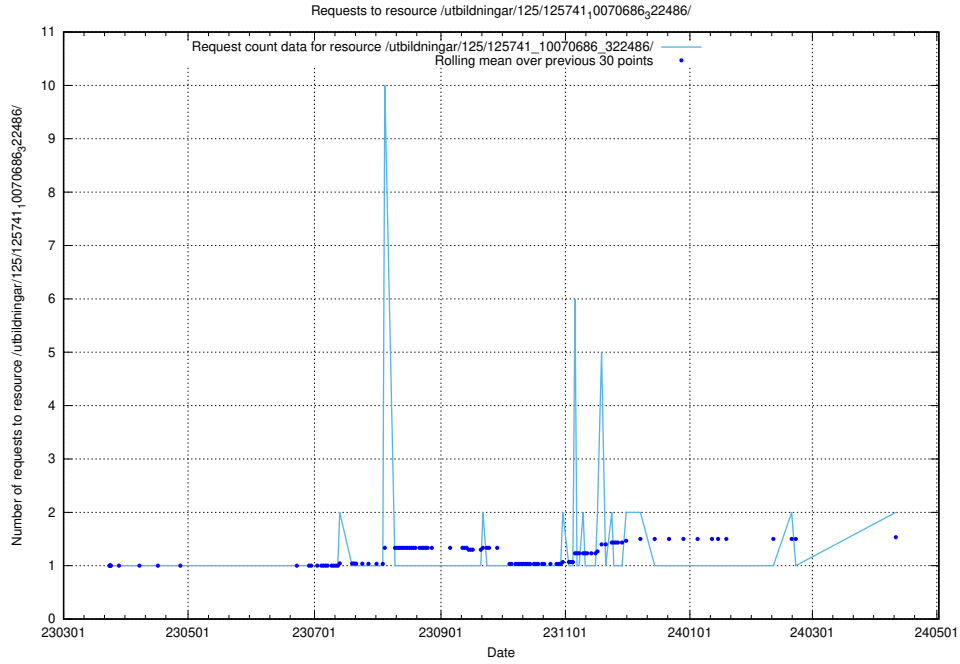

5.973 Usage of /utbildningar/125/125741_10070684_322484/

Here, we count the number of requests to resource /utbildningar/125/125741_10070684_322484/.

5.974 Usage of /utbildningar/125/125741_10070674_322772/events/