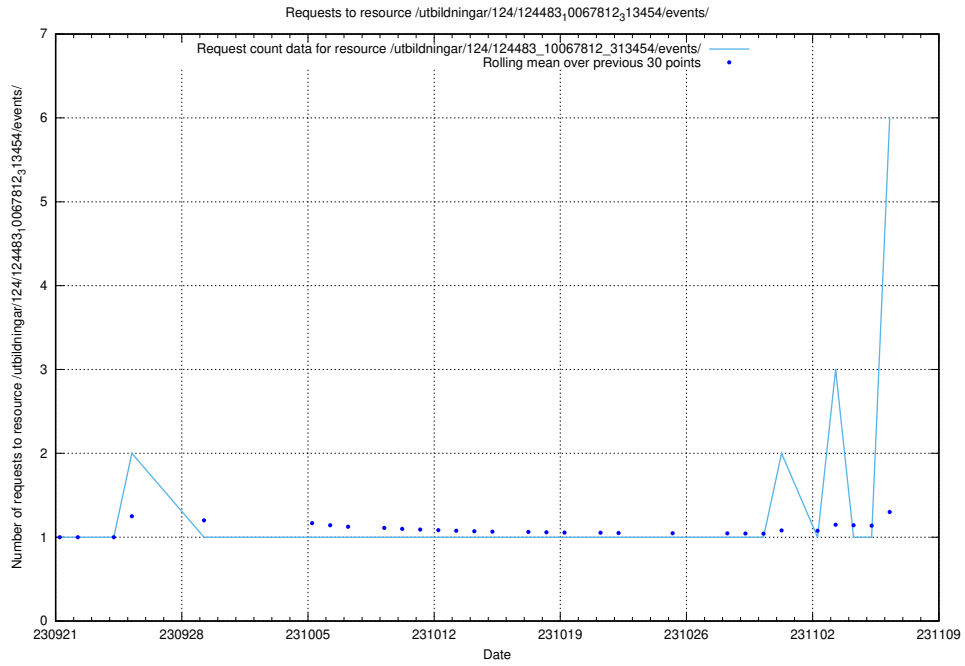

5.71 Usage of /utbildningar/124/124483_10067812_313454/events/

Here, we count the number of requests to resource /utbildningar/124/124483_10067812_313454/events/