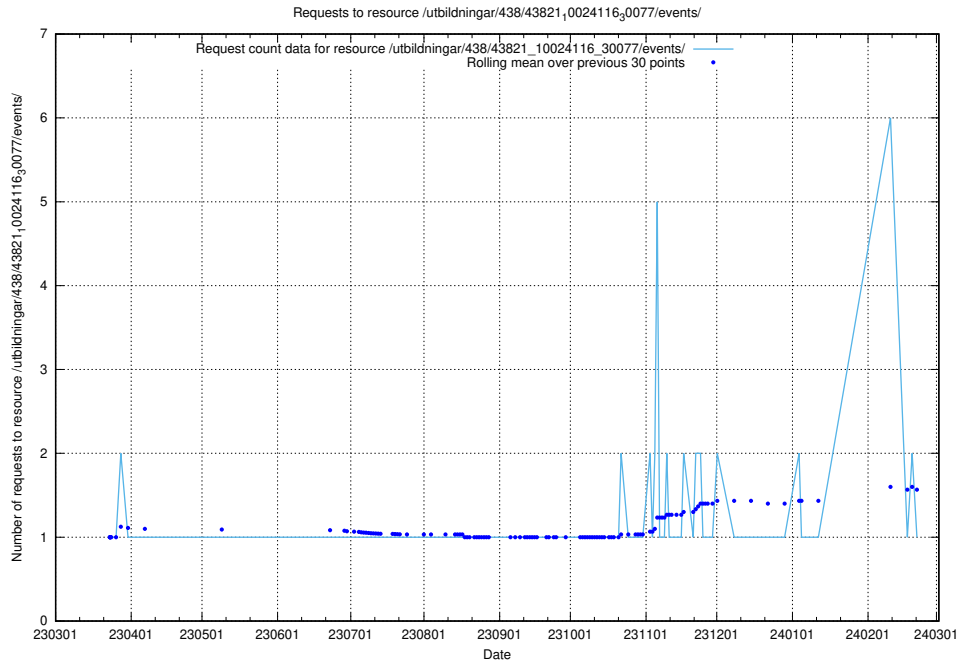

5.6347 Usage of /utbildningar/438/43821_10024116_30077/events/

Here, we count the number of requests to resource /utbildningar/438/43821_10024116_30077/events/.

5.6348 Usage of /utbildningar/438/43821_10024116_30077/