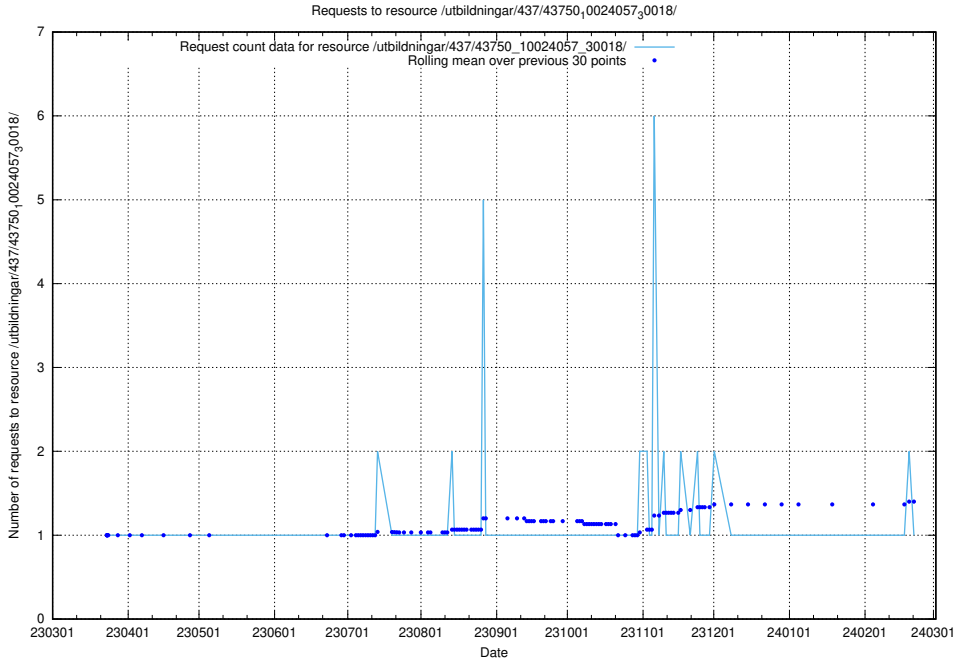

5.6388 Usage of /utbildningar/437/43750_10024057_30018/

Here, we count the number of requests to resource /utbildningar/437/43750_10024057_30018/.