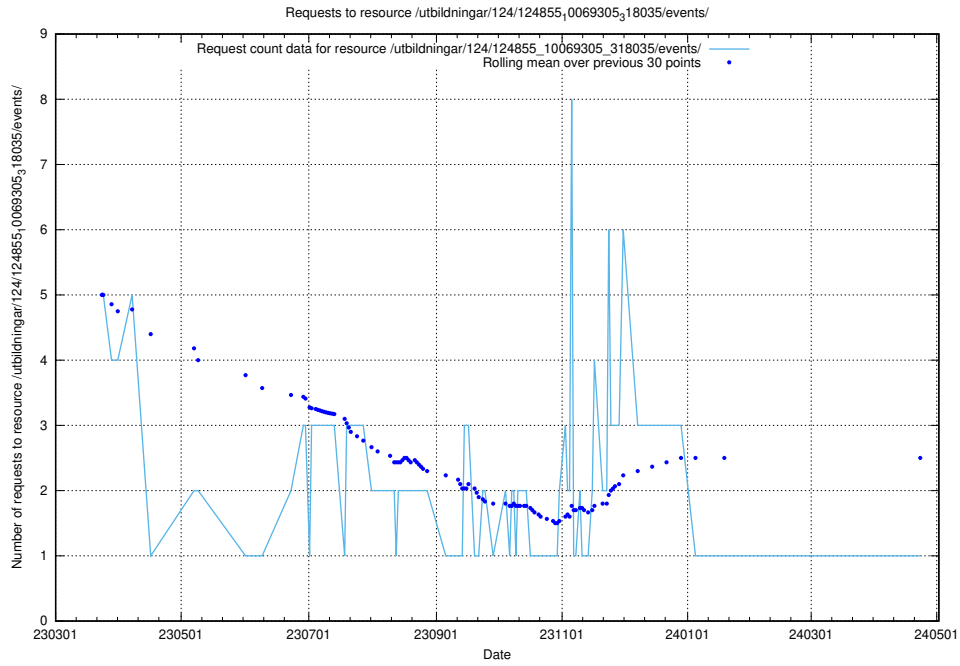

5.6260 Usage of /utbildningar/124/124855_10069305_318035/events/

Here, we count the number of requests to resource /utbildningar/124/124855_10069305_318035/events/

5.6261 Usage of /utbildningar/124/124854_10069305_318035/events/