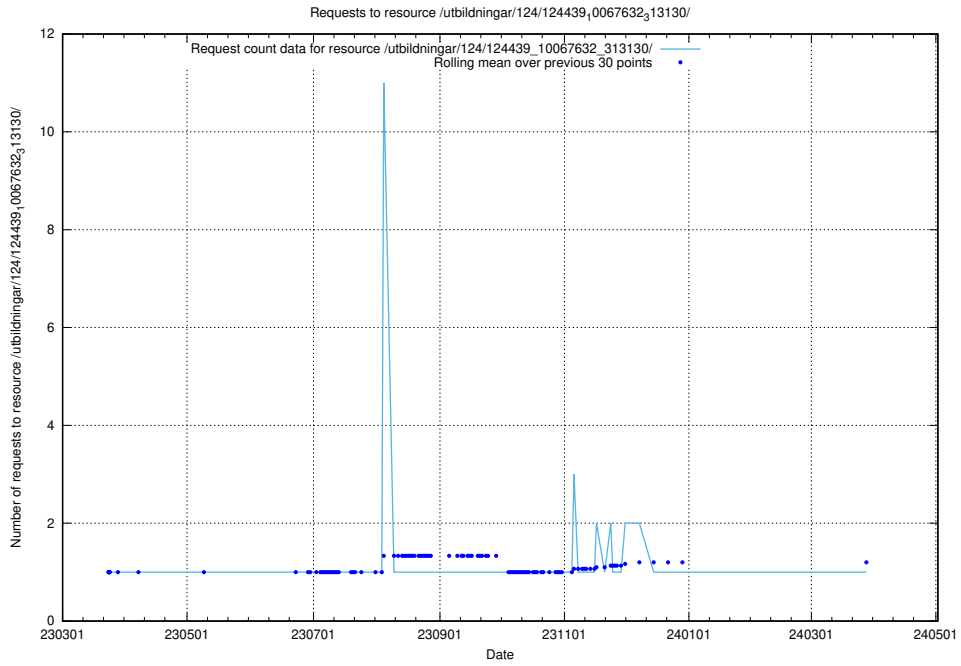

Here, we count the number of requests to resource /utbildningar/utb_emil/124/124481_10067554_312977/

5.3703 Usage of /utbildningar/124/124439_10067632_313130/

Here, we count the number of requests to resource /utbildningar/124/124439_10067632_313130/.