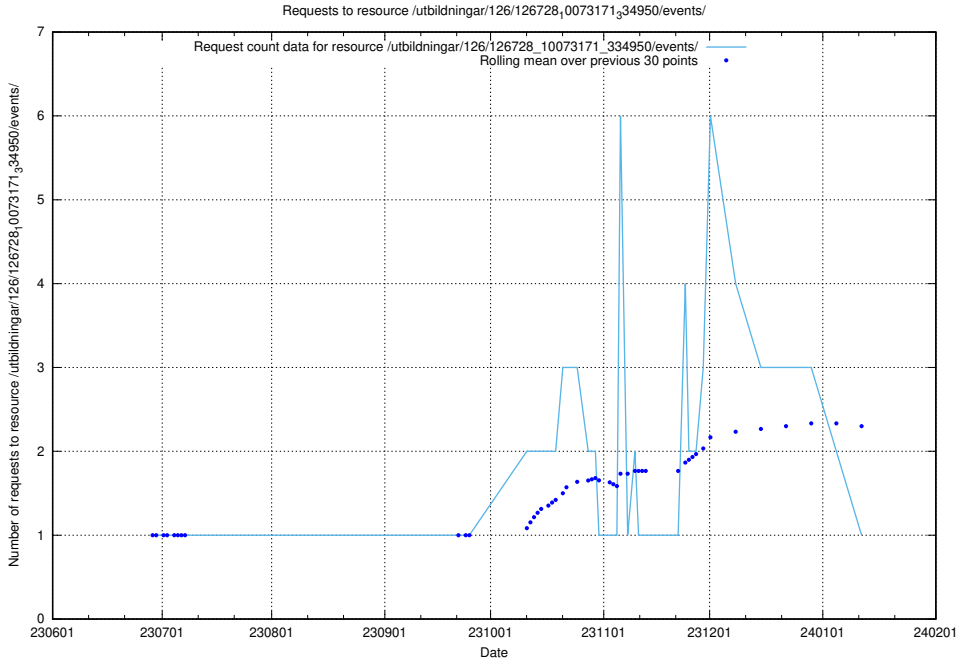

5.5472 Usage of /utbildningar/126/126728_10073171_334950/events/

Here, we count the number of requests to resource /utbildningar/126/126728_10073171_334950/events/

5.5473 Usage of /utbildningar/126/126728_10073171_334950/