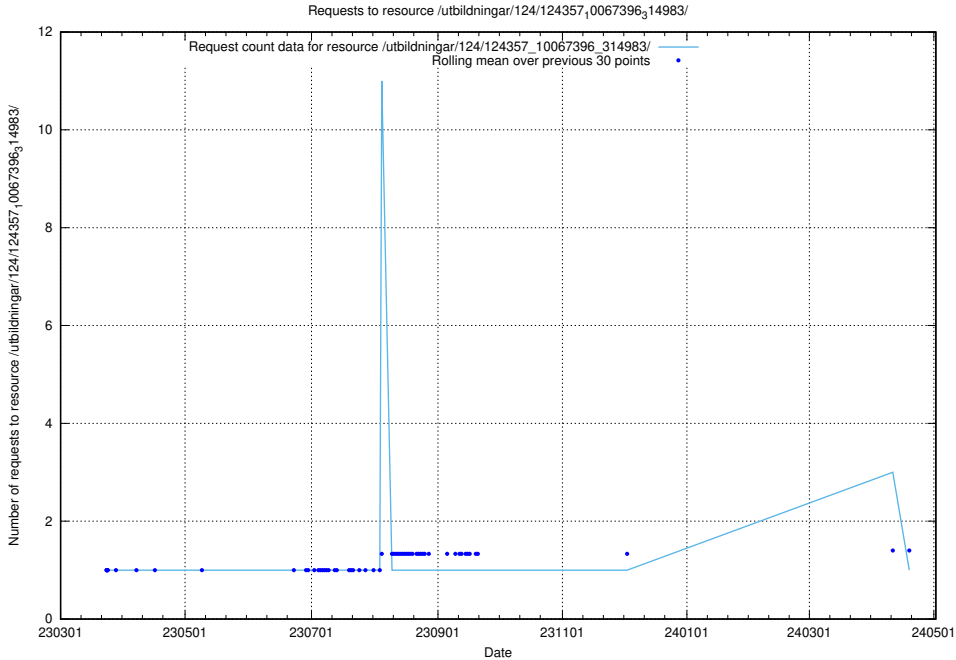

5.3881 Usage of /utbildningar/124/124357_10067396_314983/

Here, we count the number of requests to resource /utbildningar/124/124357_10067396_314983/.