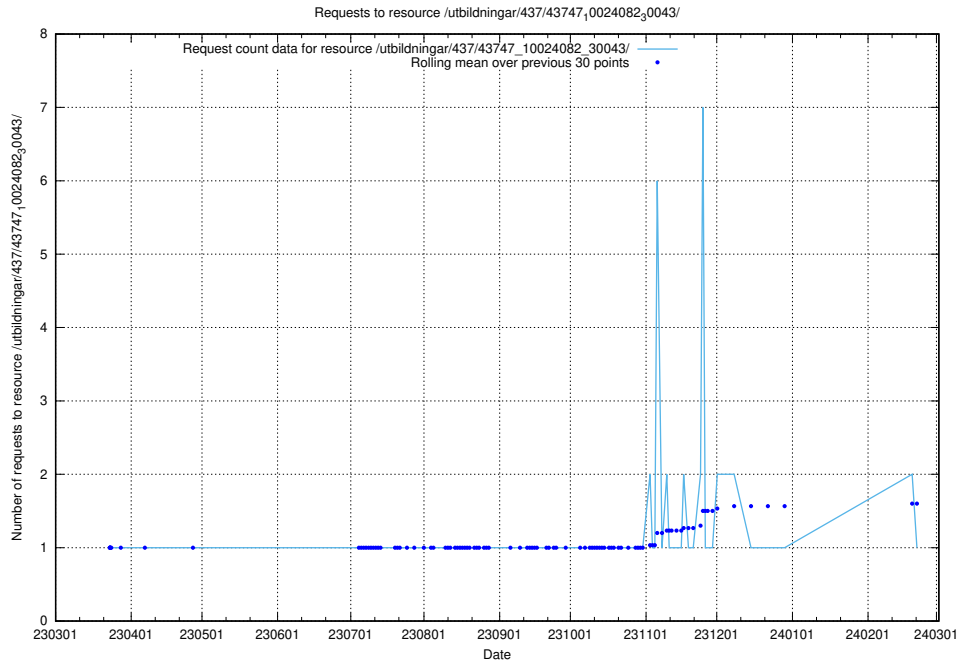

5.6392 Usage of /utbildningar/437/43747_10024082_30043/

Here, we count the number of requests to resource /utbildningar/437/43747_10024082_30043/.

5.6393 Usage of /utbildningar/437/43746_10023999_29960/