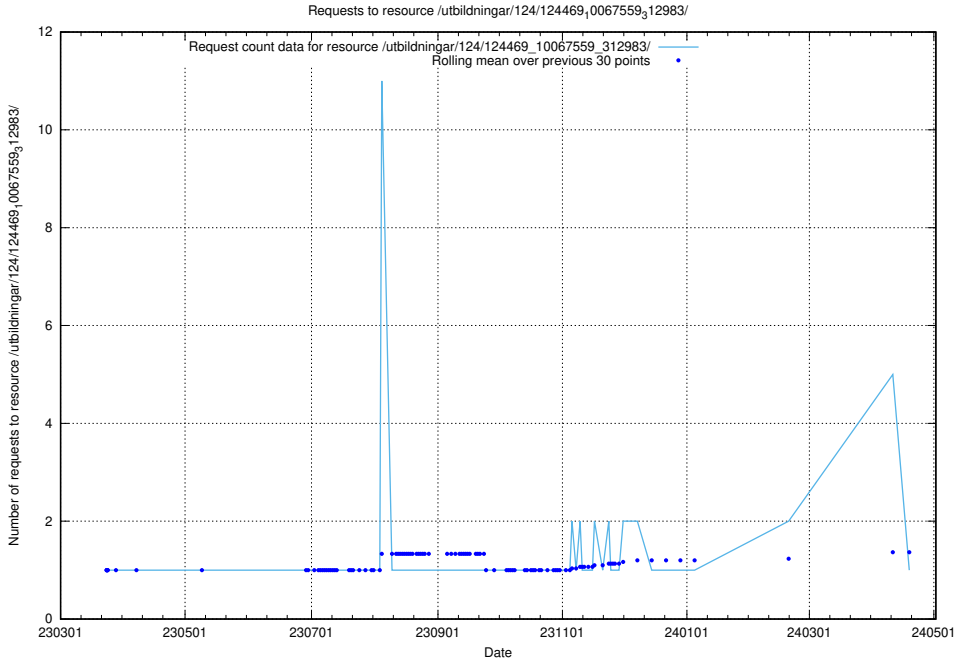

5.3344 Usage of /utbildningar/124/124469_10067559_312983/

Here, we count the number of requests to resource /utbildningar/124/124469_10067559_312983/.