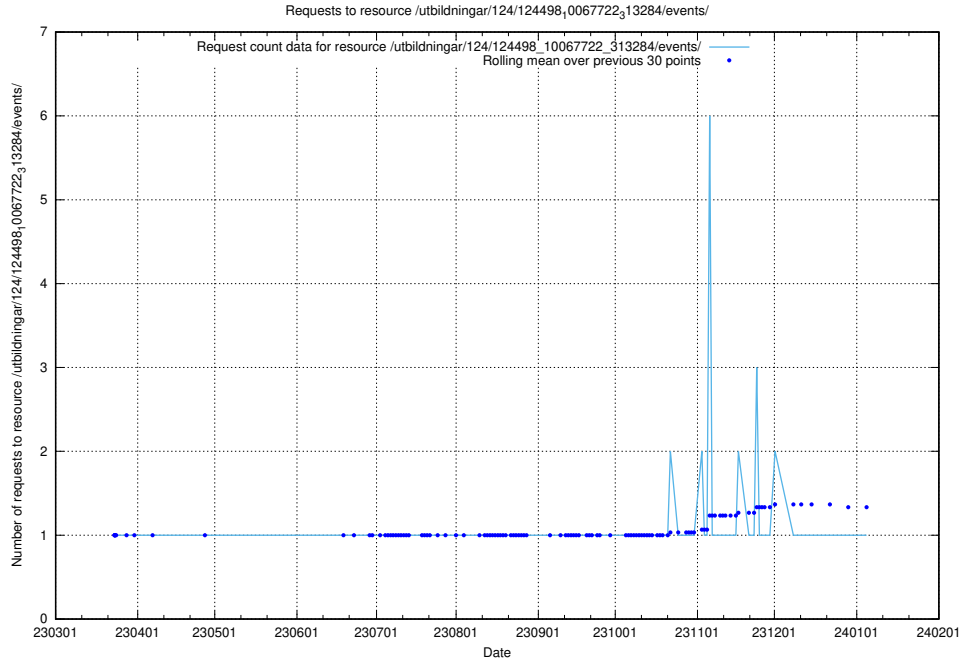

5.2731 Usage of /utbildningar/124/124498_10067722_313284/events/

Here, we count the number of requests to resource /utbildningar/124/124498_10067722_313284/events/