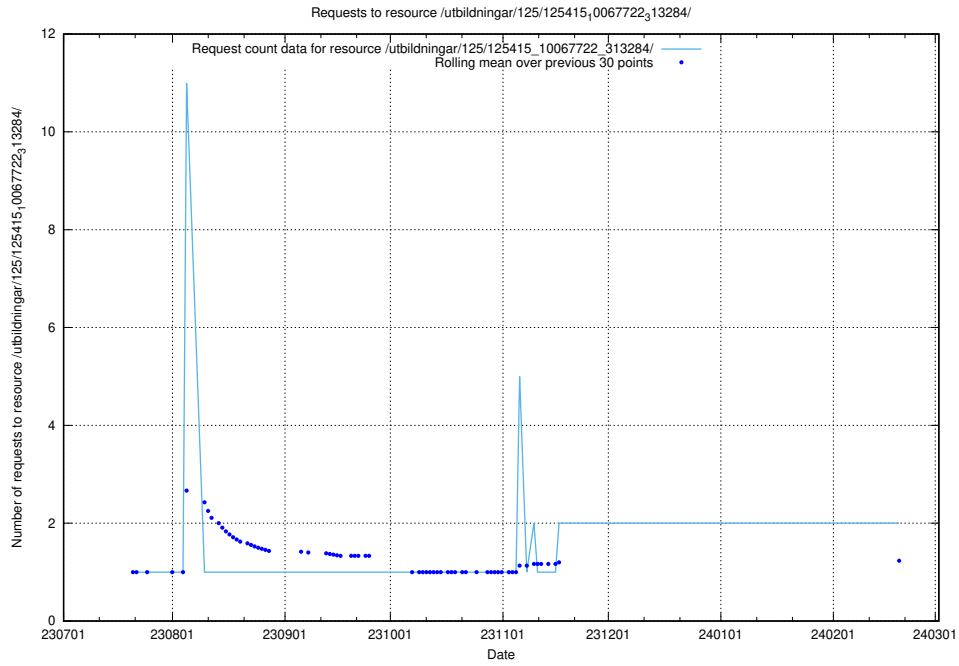

5.771 Usage of /utbildningar/125/125415_10067722_313284/

Here, we count the number of requests to resource /utbildningar/125/125415_10067722_313284/.