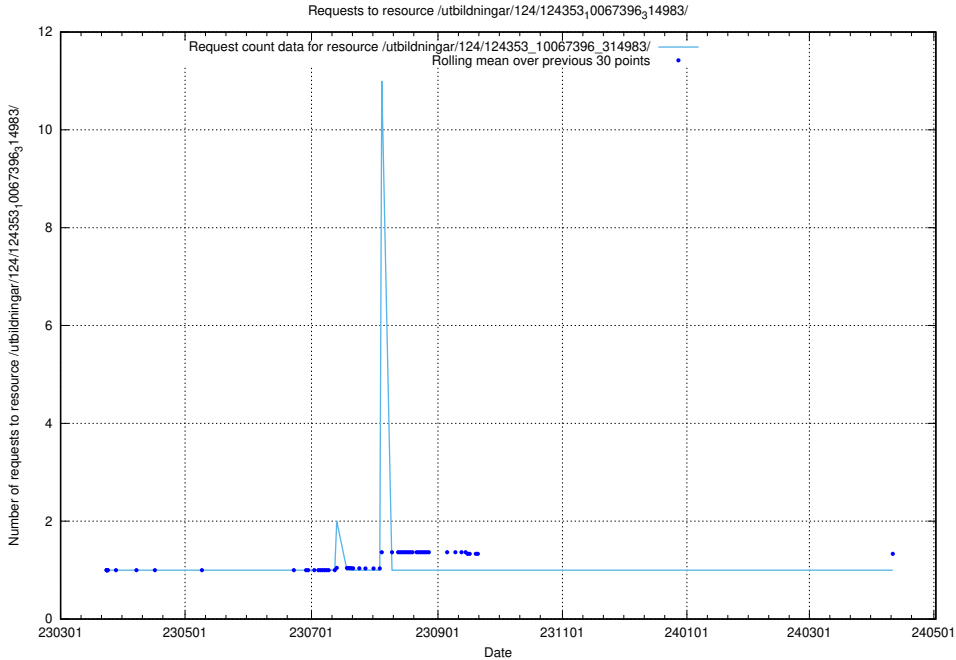

5.3959 Usage of /utbildningar/124/124353_10067396_314983/

Here, we count the number of requests to resource /utbildningar/124/124353_10067396_314983/.

5.3960 Usage of /taxonomy/version/4/query/all-concepts/