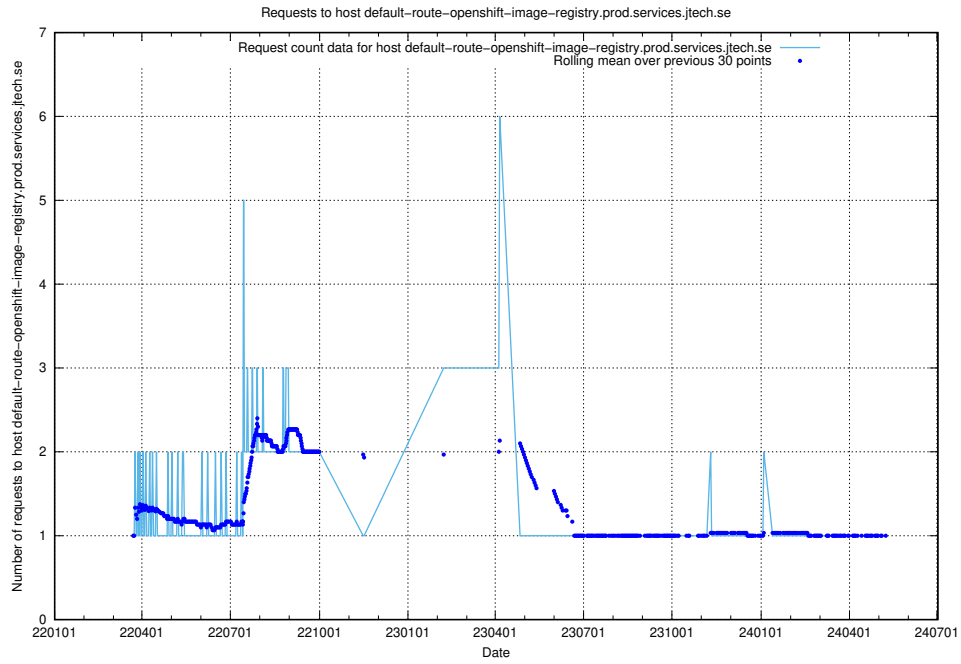

7.644 Usage of default-route-openshift-image-registry.prod.services.jtech.se

Here, we count the number of requests to host default-route-openshift-image-registry.prod.services.jtech.se.

7.645 Usage of mentor-api-mentor-api-prod.prod.services.jtech.se