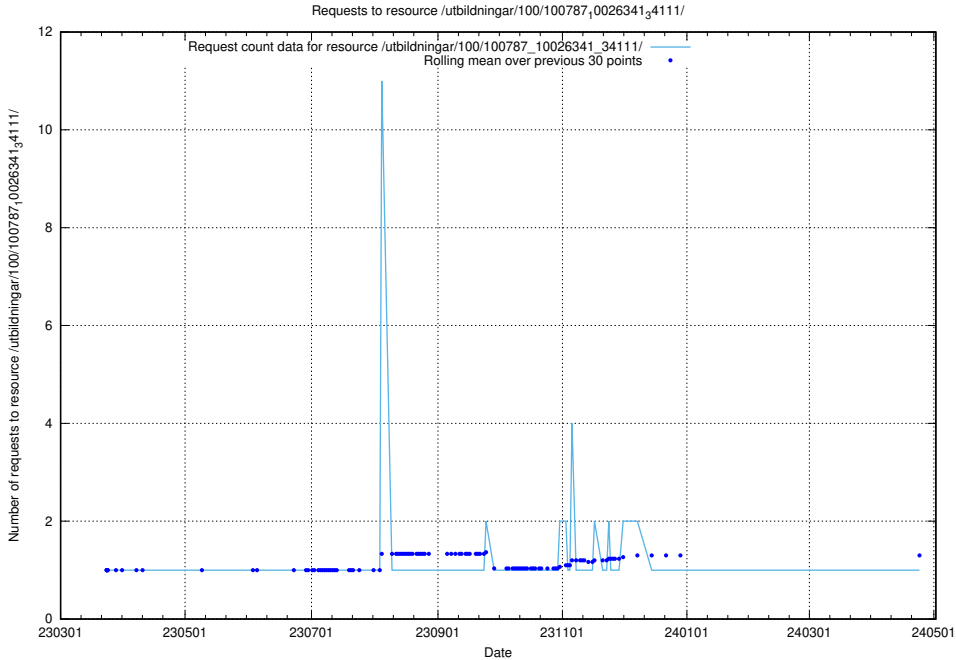

5.5551 Usage of /utbildningar/100/100787_10026341_34111/

Here, we count the number of requests to resource /utbildningar/100/100787_10026341_34111/.