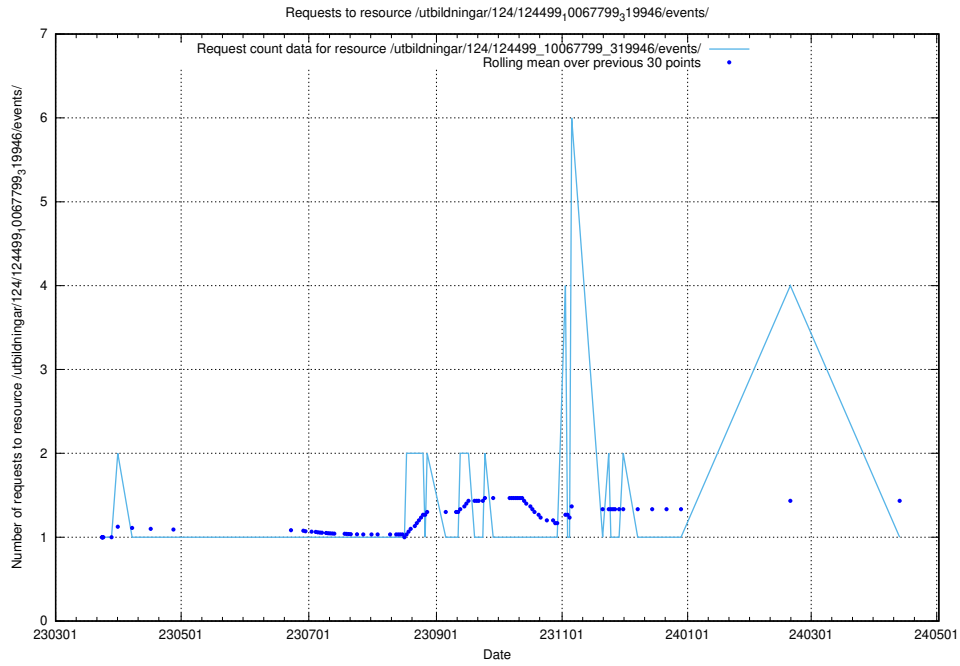

5.2494 Usage of /utbildningar/124/124499_10067799_319946/events/

Here, we count the number of requests to resource /utbildningar/124/124499_10067799_319946/events/

5.2495 Usage of /utbildningar/utb_emil/124/124475_10067547_312970/