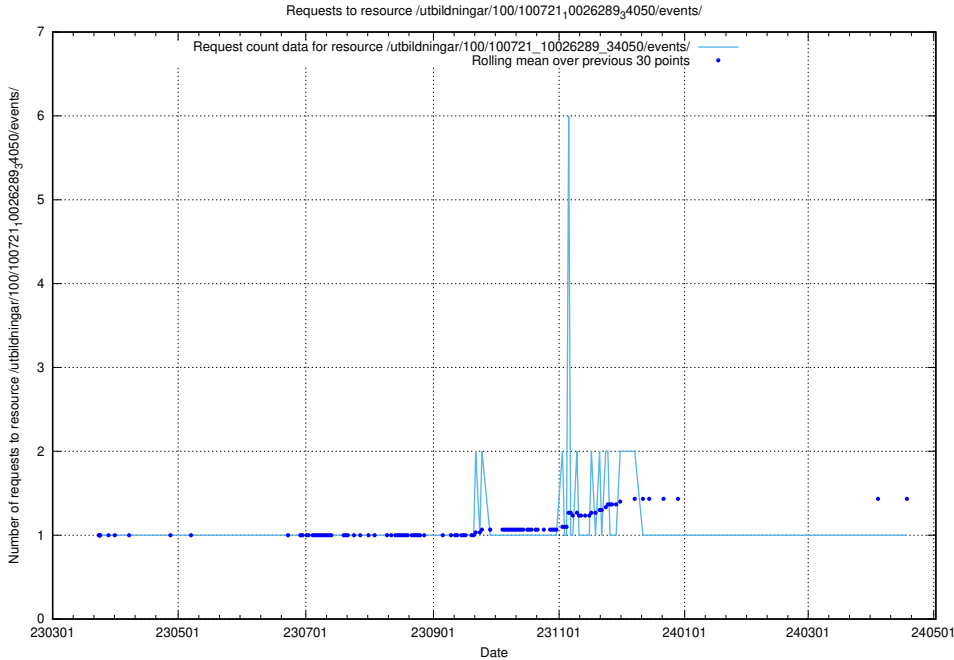

5.5718 Usage of /utbildningar/100/100721_10026289_34050/events/

Here, we count the number of requests to resource /utbildningar/100/100721_10026289_34050/events/.