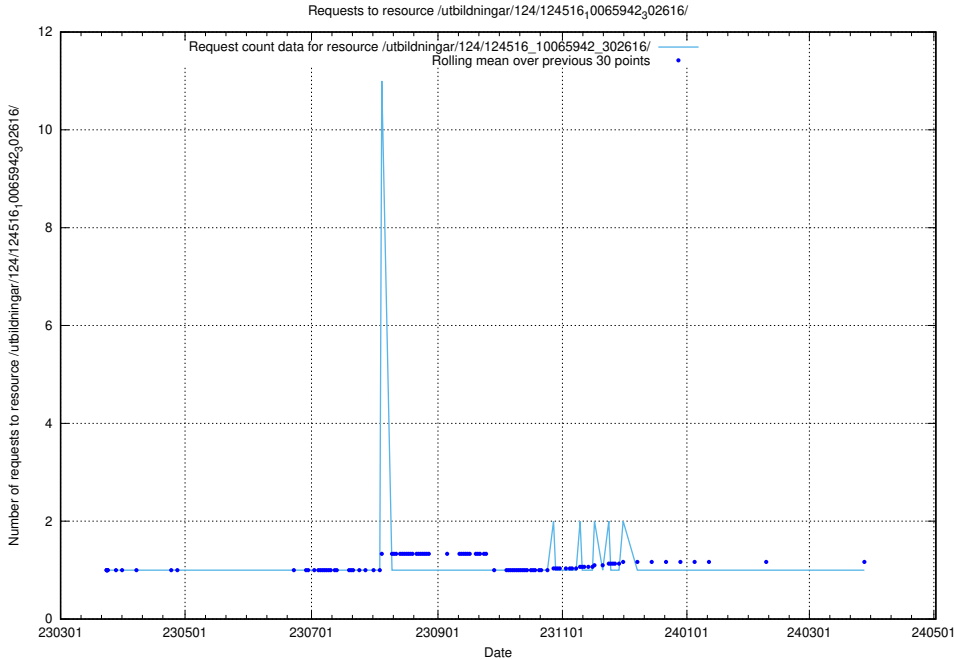

5.1516 Usage of /utbildningar/124/124516_10065942_302616/

Here, we count the number of requests to resource /utbildningar/124/124516_10065942_302616/.

5.1517 Usage of /utbildningar/124/124516_10065862_297615/events/