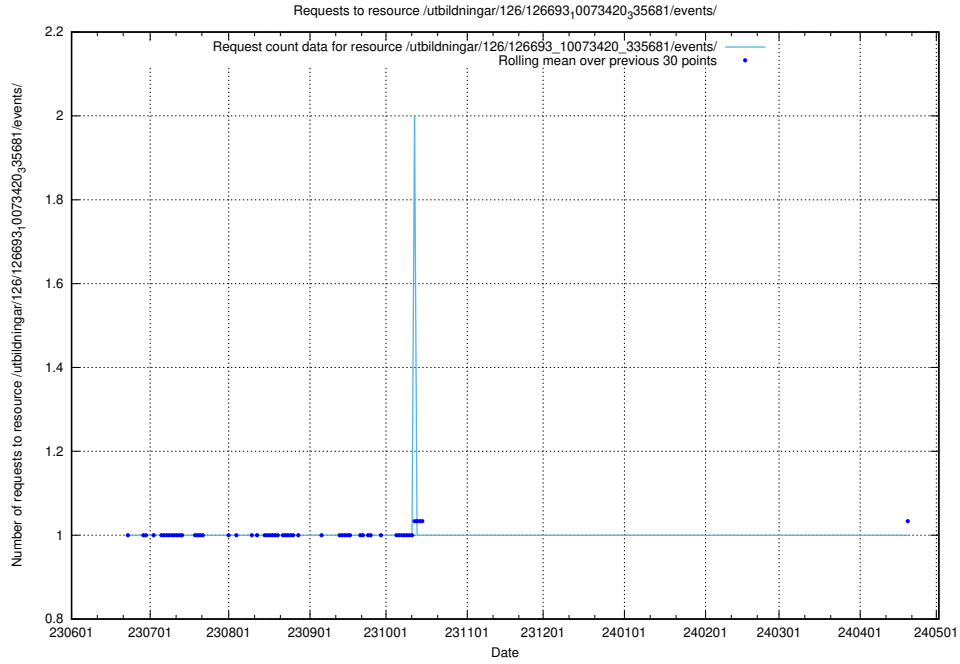

5.5664 Usage of /utbildningar/126/126693_10073420_335681/events/

Here, we count the number of requests to resource /utbildningar/126/126693_10073420_335681/events/

5.5665 Usage of /utbildningar/126/126693_10073420_335681/