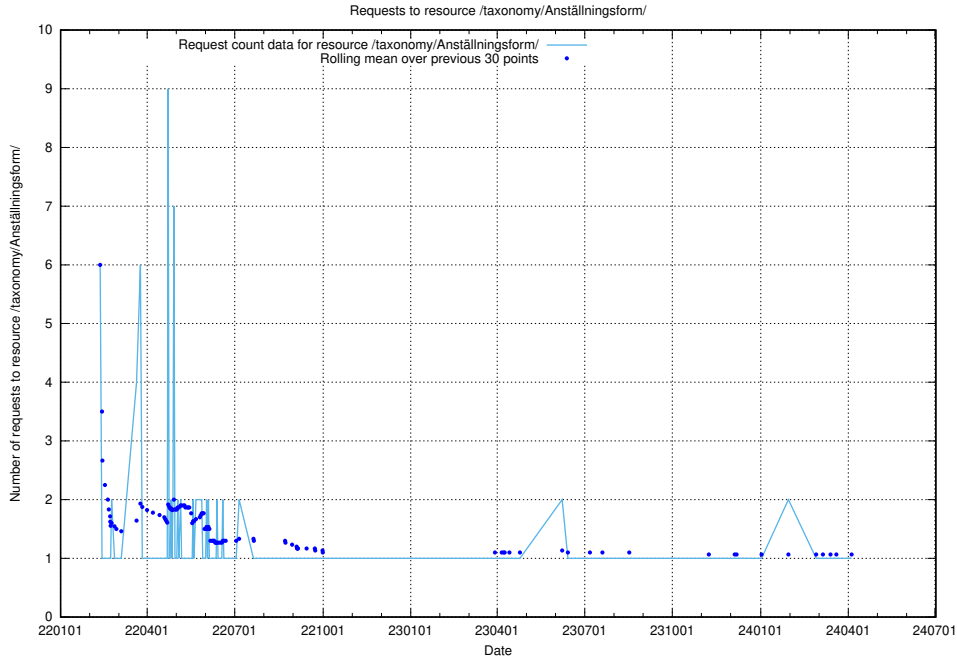

Here, we count the number of requests to resource /utbildningar/124/124519_10065866_297866/.

5.1377 Usage of /taxonomy/Anställningsform/

Here, we count the number of requests to resource /taxonomy/Anställningsform/.