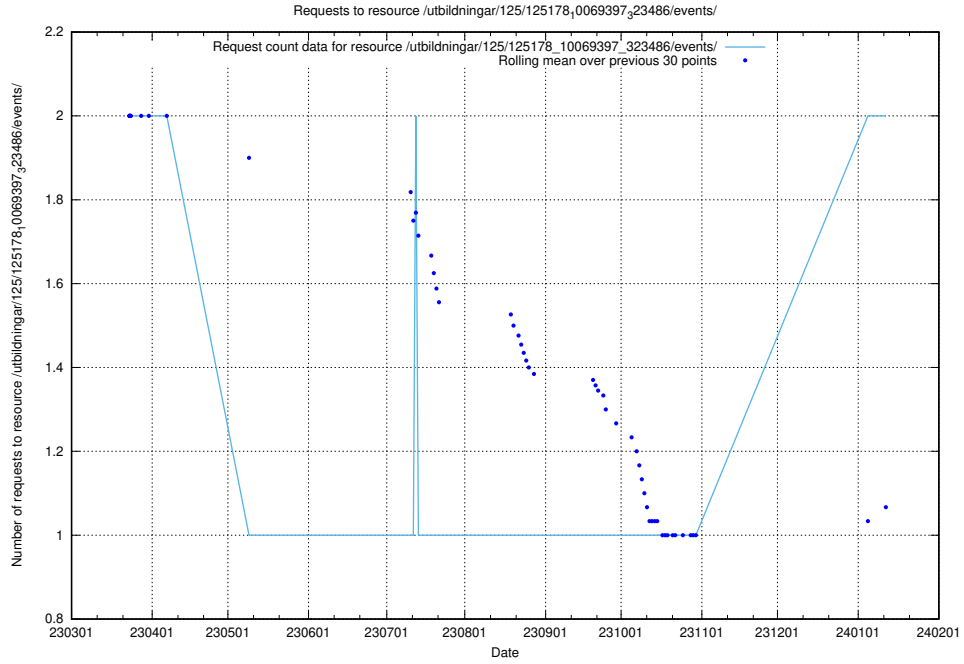

5.955 Usage of /utbildningar/125/125178_10069397_323486/events/

Here, we count the number of requests to resource /utbildningar/125/125178_10069397_323486/events/