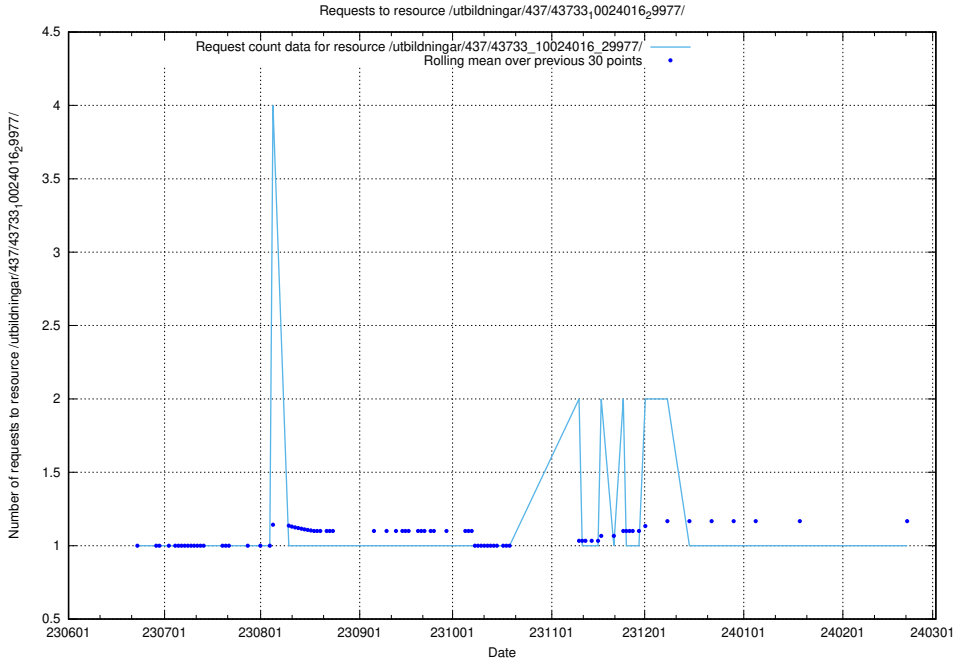

5.5602 Usage of /utbildningar/437/43733_10024016_29977/

Here, we count the number of requests to resource /utbildningar/437/43733_10024016_29977/.