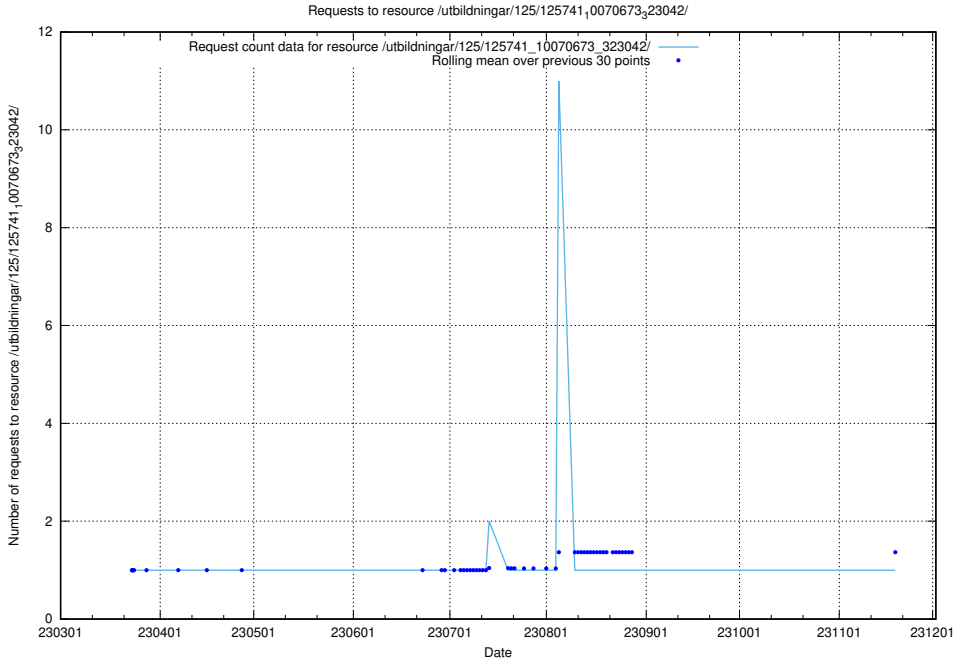

5.6495 Usage of /utbildningar/125/125741_10070673_323042/

Here, we count the number of requests to resource /utbildningar/125/125741_10070673_323042/.