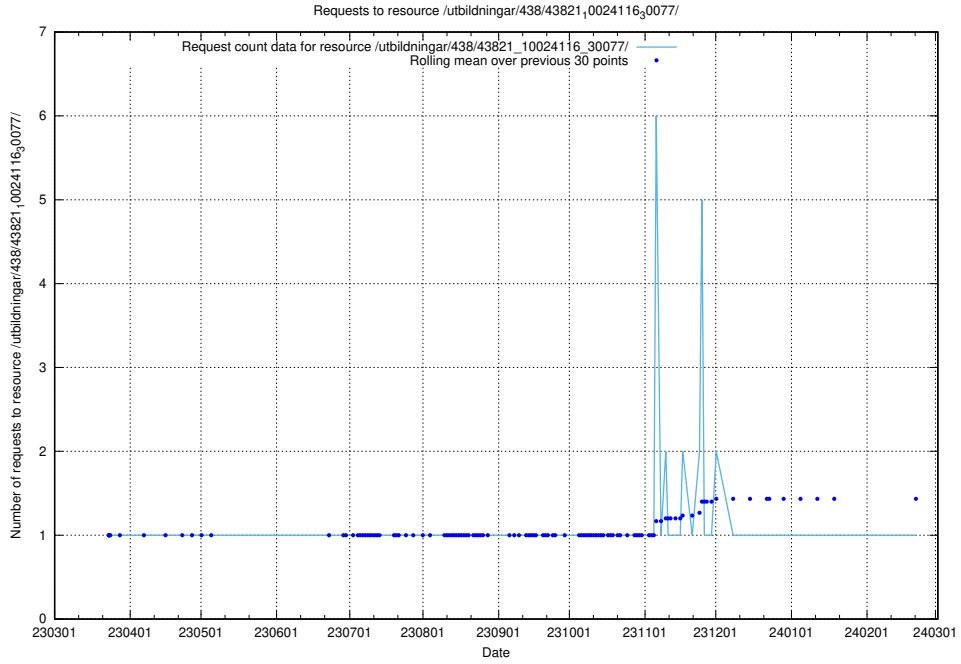

5.6348 Usage of /utbildningar/438/43821_10024116_30077/

Here, we count the number of requests to resource /utbildningar/438/43821_10024116_30077/.