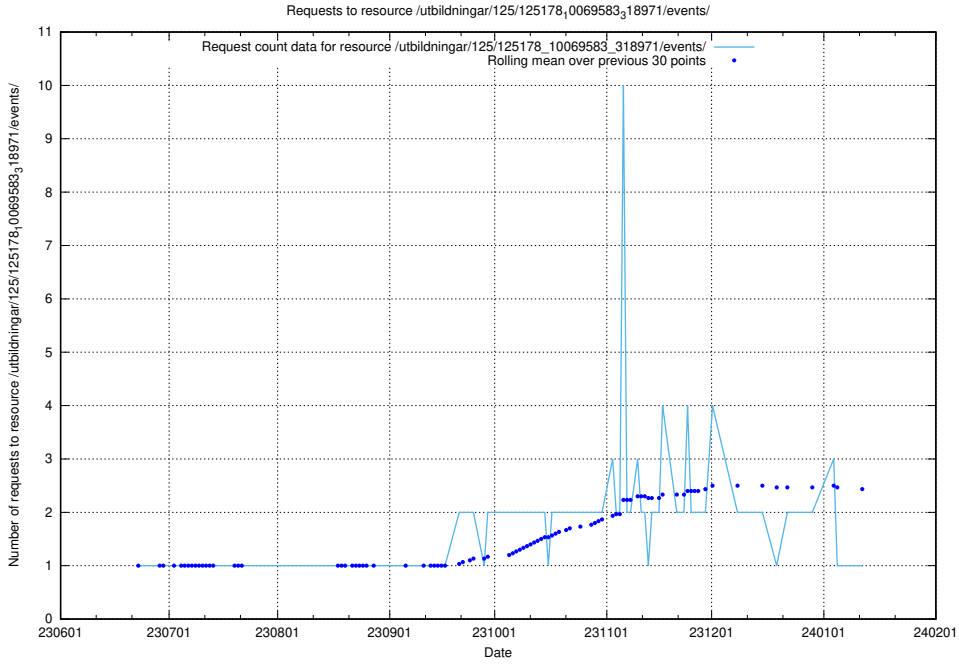

5.5708 Usage of /utbildningar/125/125178_10069583_318971/events/

Here, we count the number of requests to resource /utbildningar/125/125178_10069583_318971/events/