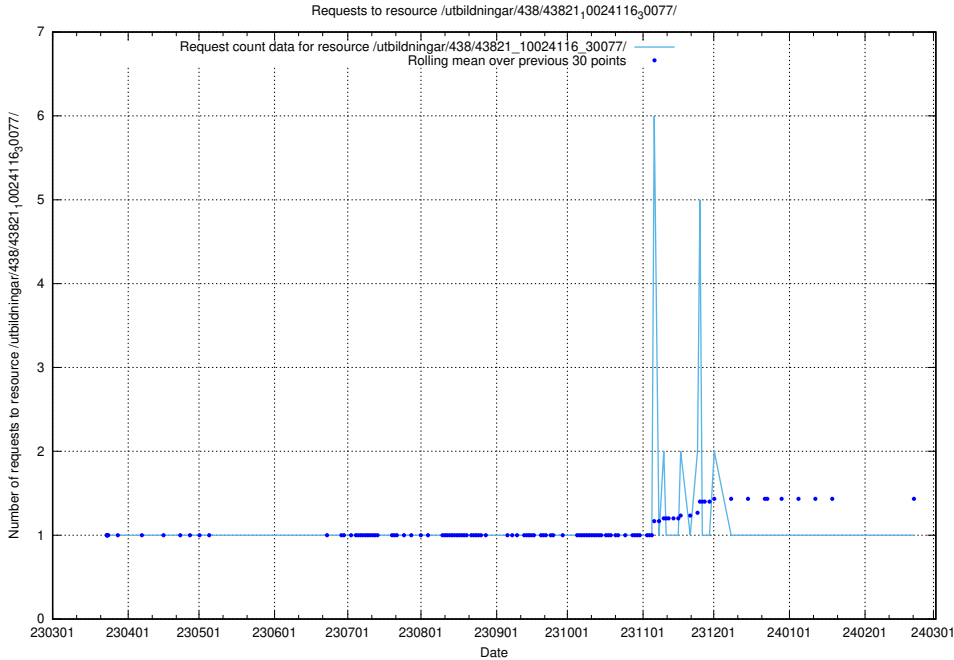

5.6343 Usage of /utbildningar/438/43821_10024116_30077/

Here, we count the number of requests to resource /utbildningar/438/43821_10024116_30077/.