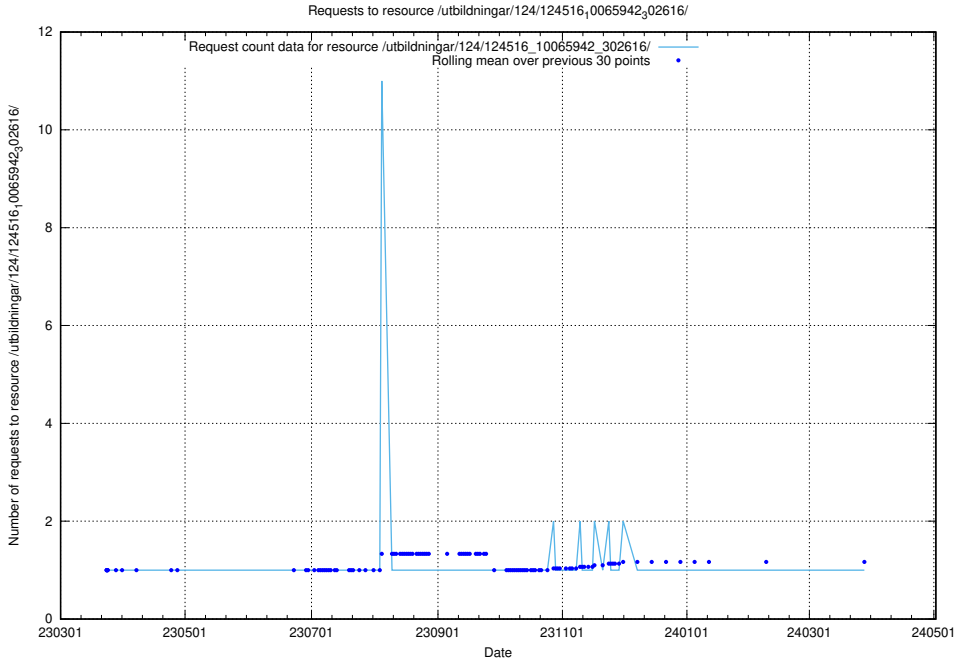

5.1466 Usage of /utbildningar/124/124516_10065942_302616/

Here, we count the number of requests to resource /utbildningar/124/124516_10065942_302616/.

5.1467 Usage of /utbildningar/124/124516_10065862_297615/events/