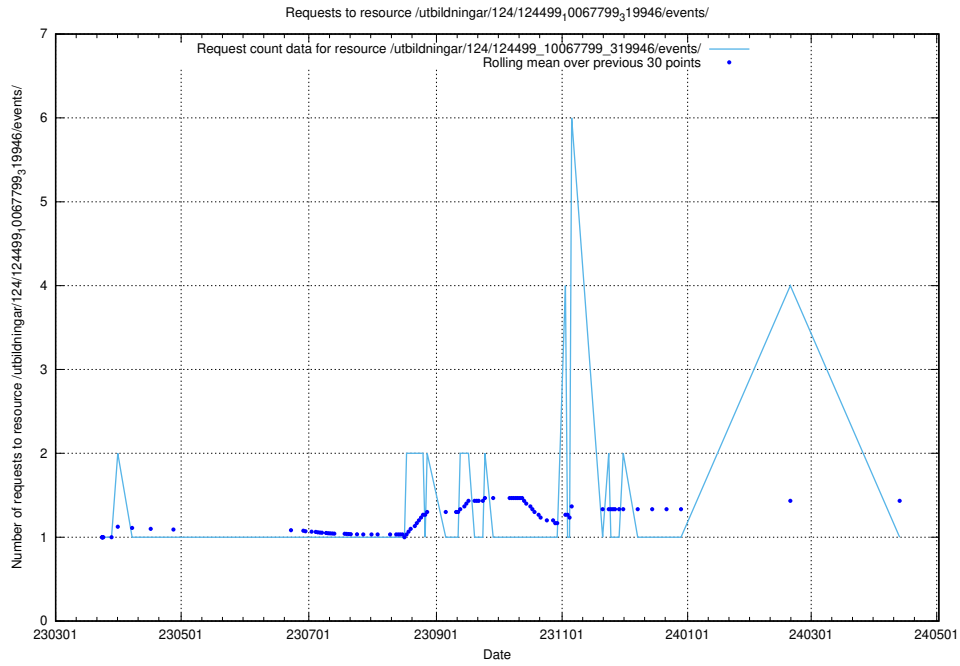

5.2446 Usage of /utbildningar/124/124499_10067799_319946/events/

Here, we count the number of requests to resource /utbildningar/124/124499_10067799_319946/events/

5.2447 Usage of /utbildningar/utb_emil/124/124475_10067547_312970/