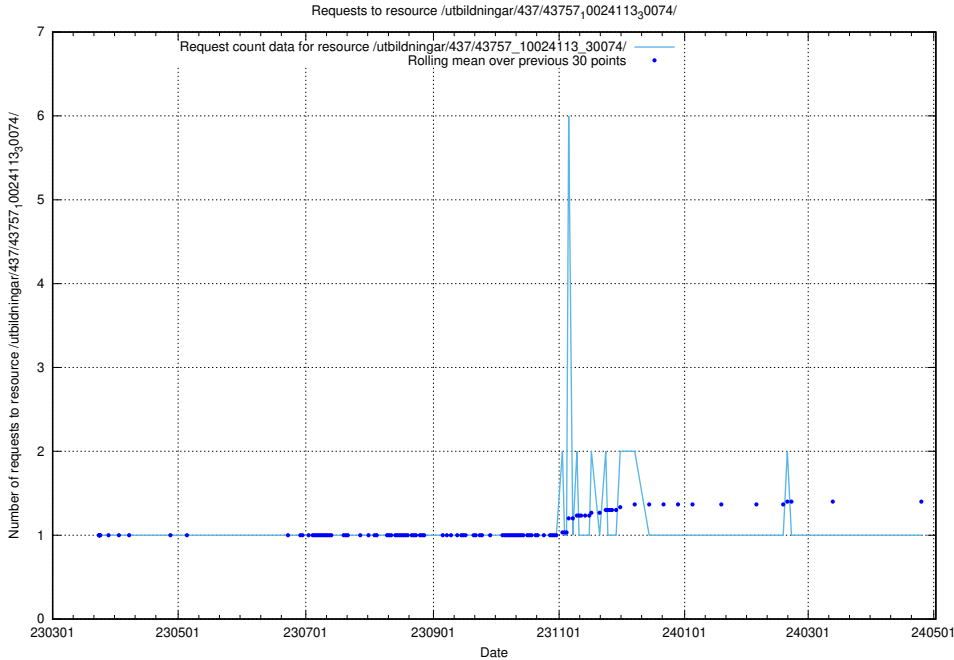

5.6377 Usage of /utbildningar/437/43757_10024113_30074/

Here, we count the number of requests to resource /utbildningar/437/43757_10024113_30074/.

5.6378 Usage of /utbildningar/437/43755_10024005_290720/