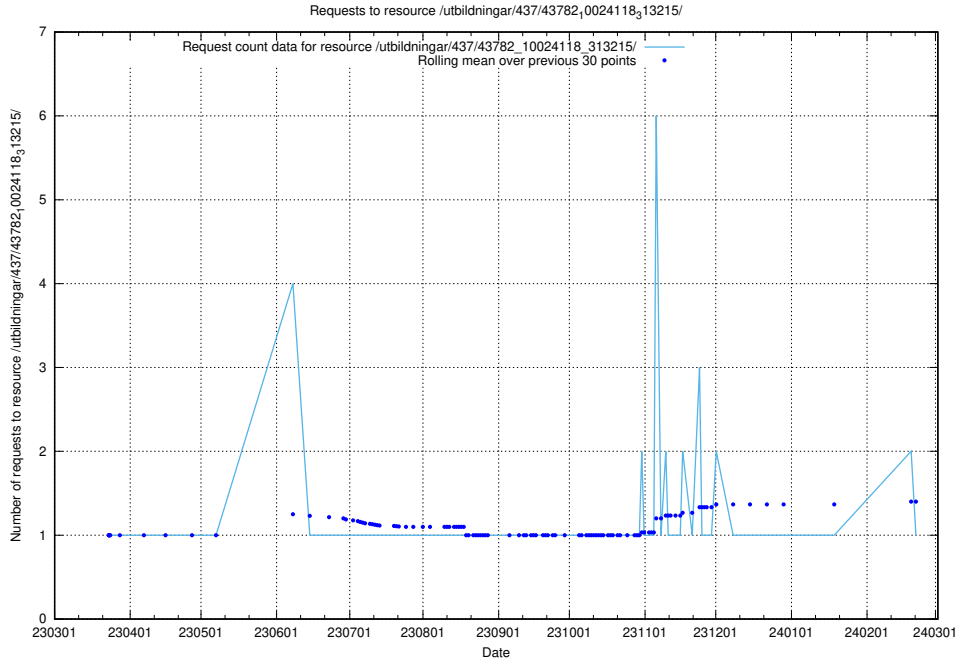

5.6370 Usage of /utbildningar/437/43782_10024118_313215/

Here, we count the number of requests to resource /utbildningar/437/43782_10024118_313215/.