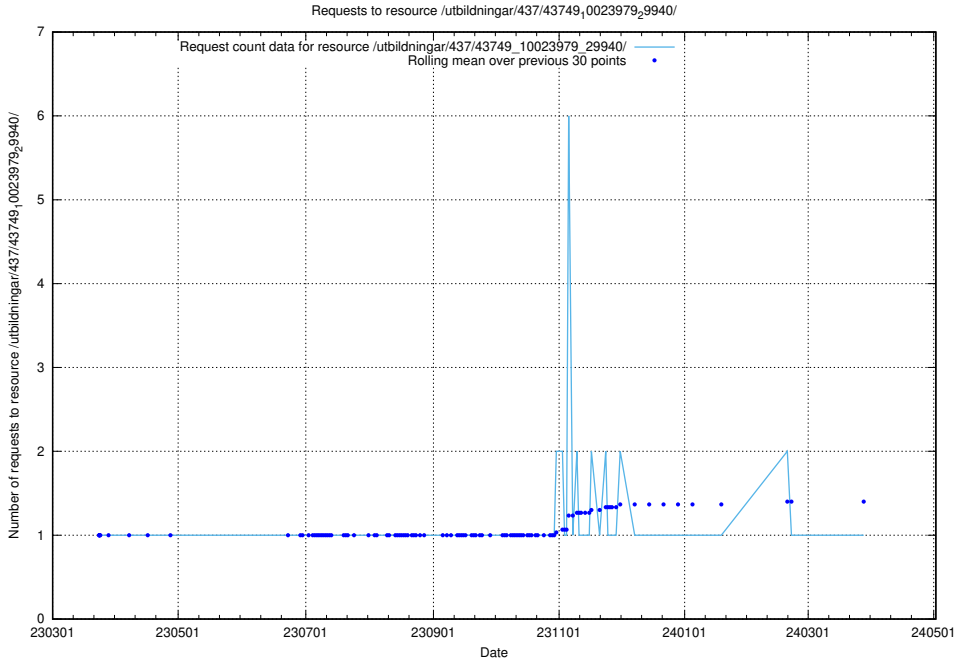

5.6386 Usage of /utbildningar/437/43749_10023979_29940/

Here, we count the number of requests to resource /utbildningar/437/43749_10023979_29940/.