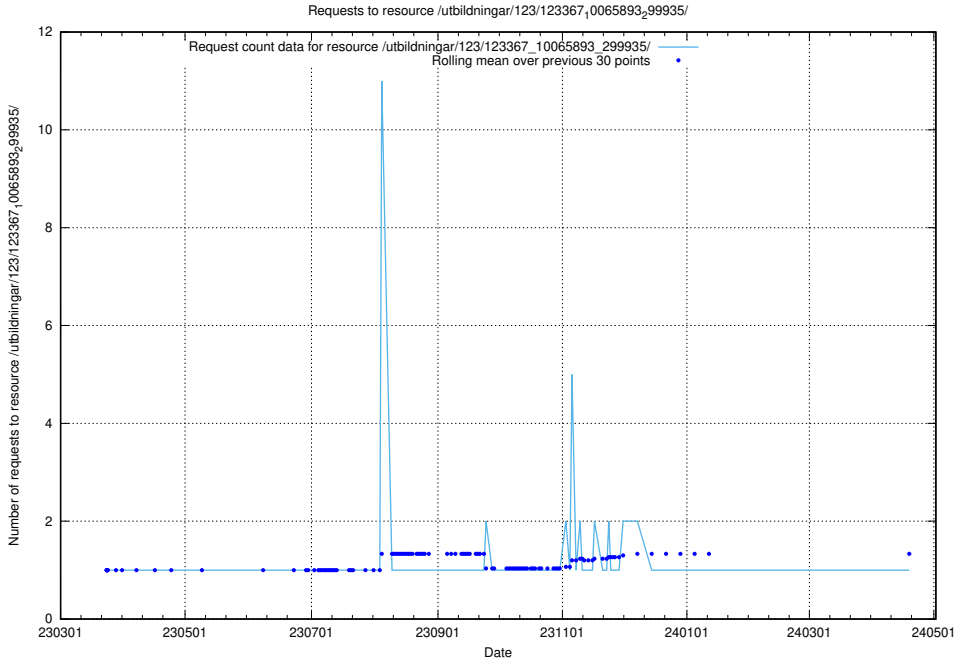

5.4723 Usage of /utbildningar/123/123367_10065893_299935/

Here, we count the number of requests to resource /utbildningar/123/123367_10065893_299935/.

5.4724 Usage of /utbildningar/124/124499_10067717_313274/