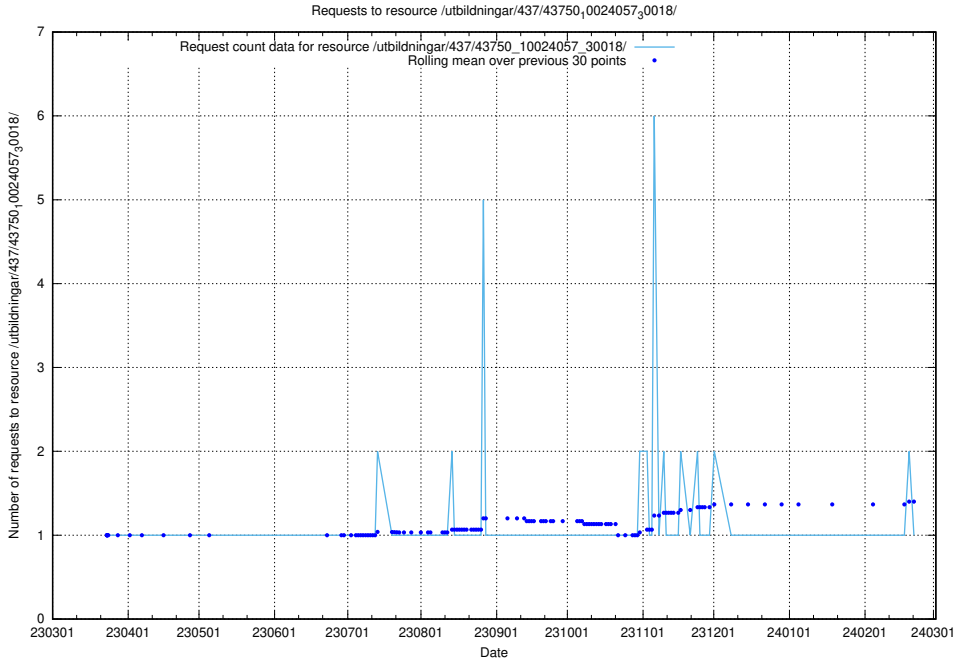

5.6383 Usage of /utbildningar/437/43750_10024057_30018/

Here, we count the number of requests to resource /utbildningar/437/43750_10024057_30018/.

5.6384 Usage of /utbildningar/437/43749_10023979_29940/events/