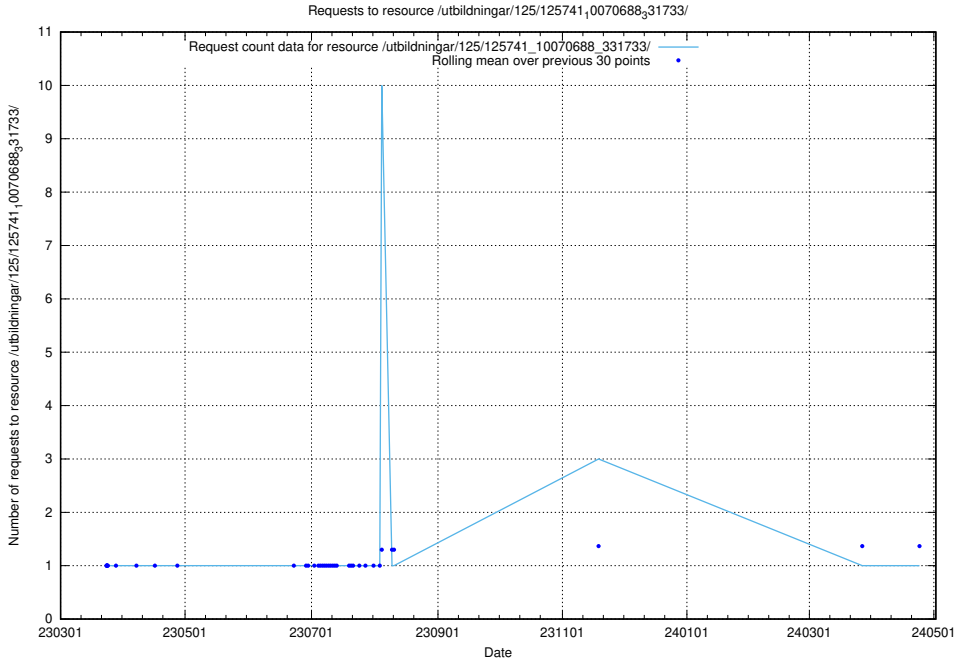

5.6474 Usage of /utbildningar/125/125741_10070688_331733/

Here, we count the number of requests to resource /utbildningar/125/125741_10070688_331733/.