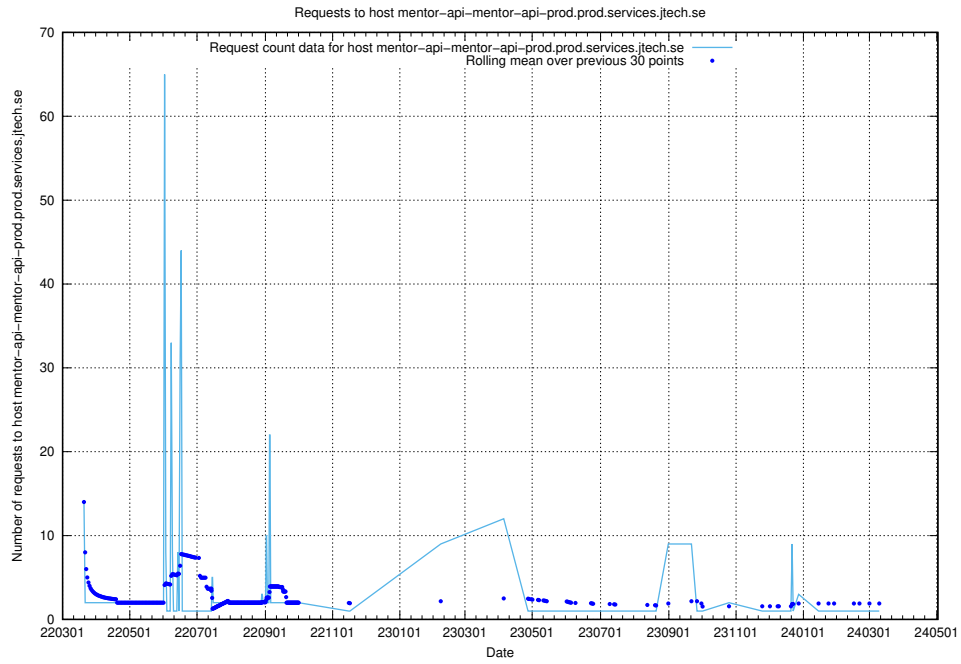

7.645 Usage of mentor-api-mentor-api-prod.prod.services.jtech.se

Here, we count the number of requests to host mentor-api-mentor-api-prod.prod.services.jtech.se.