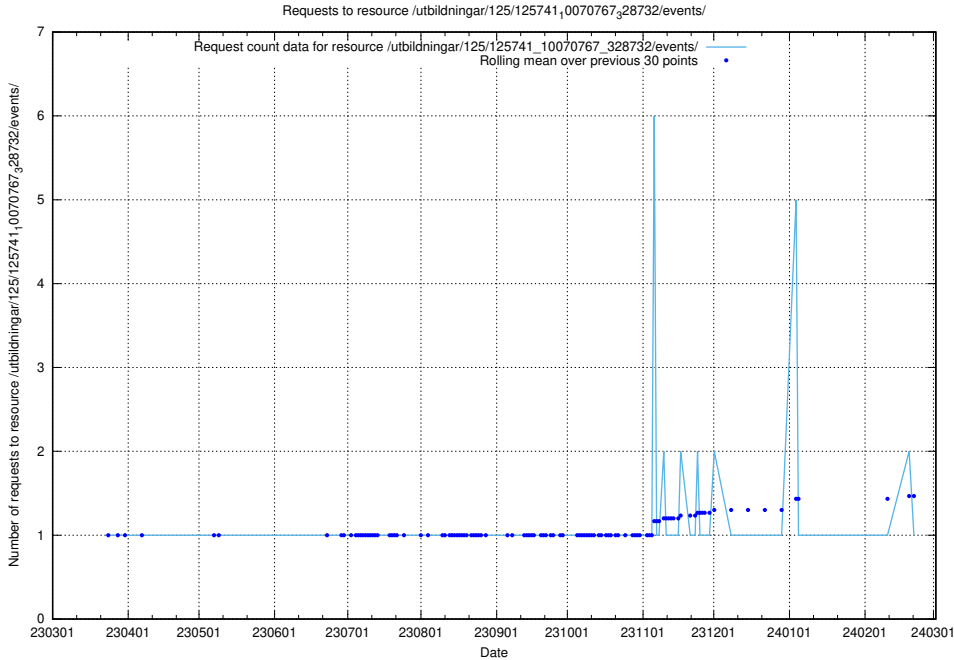

5.6225 Usage of /utbildningar/125/125741_10070767_328732/events/

Here, we count the number of requests to resource /utbildningar/125/125741_10070767_328732/events/

5.6226 Usage of /utbildningar/125/125741_10070767_322935/events/