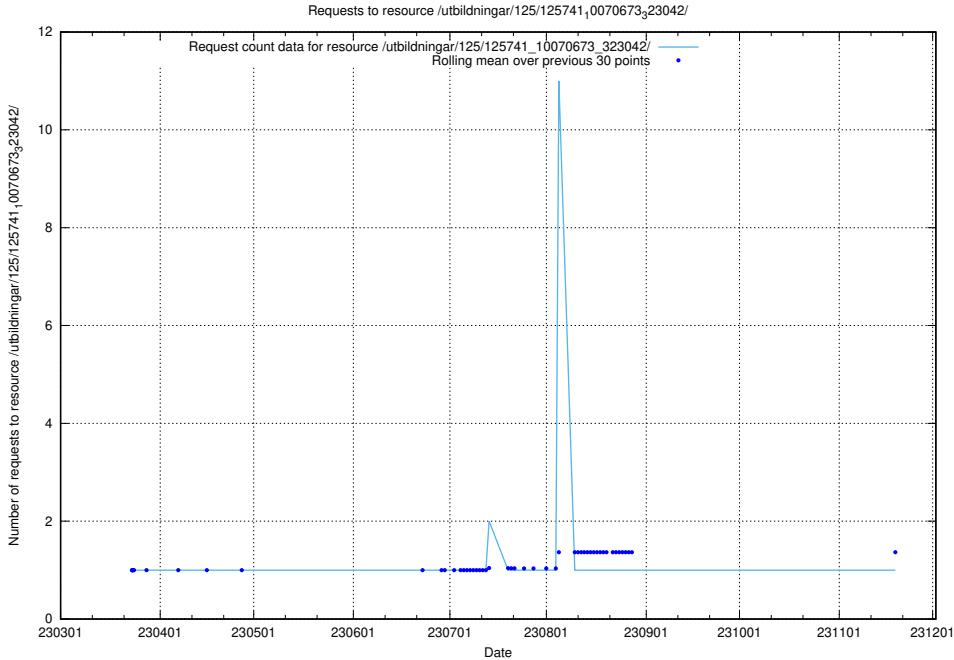

5.6491 Usage of /utbildningar/125/125741_10070673_323042/

Here, we count the number of requests to resource /utbildningar/125/125741_10070673_323042/.