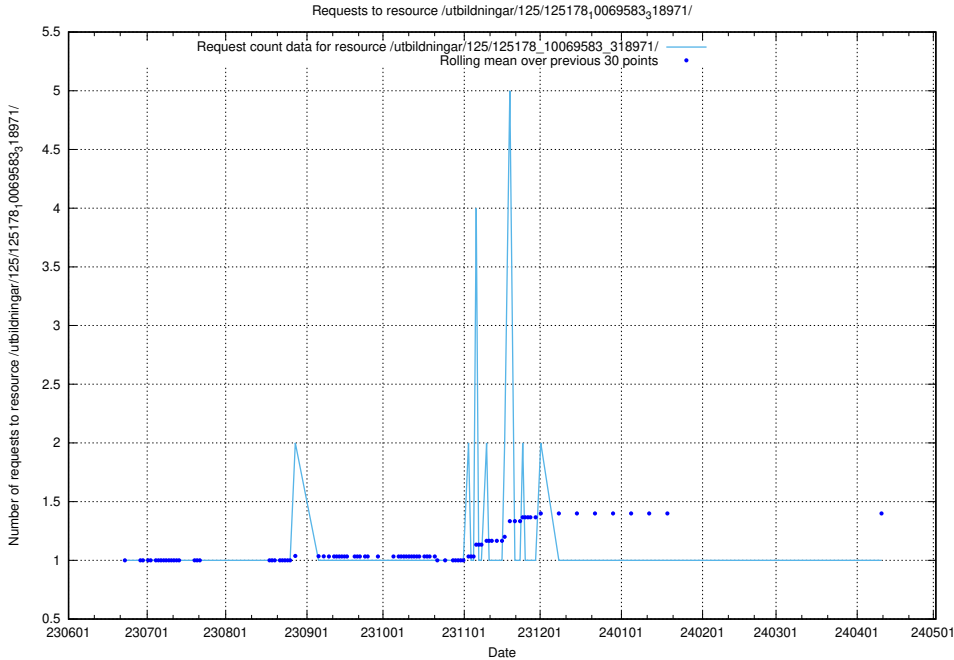

5.5709 Usage of /utbildningar/125/125178_10069583_318971/

Here, we count the number of requests to resource /utbildningar/125/125178_10069583_318971/.