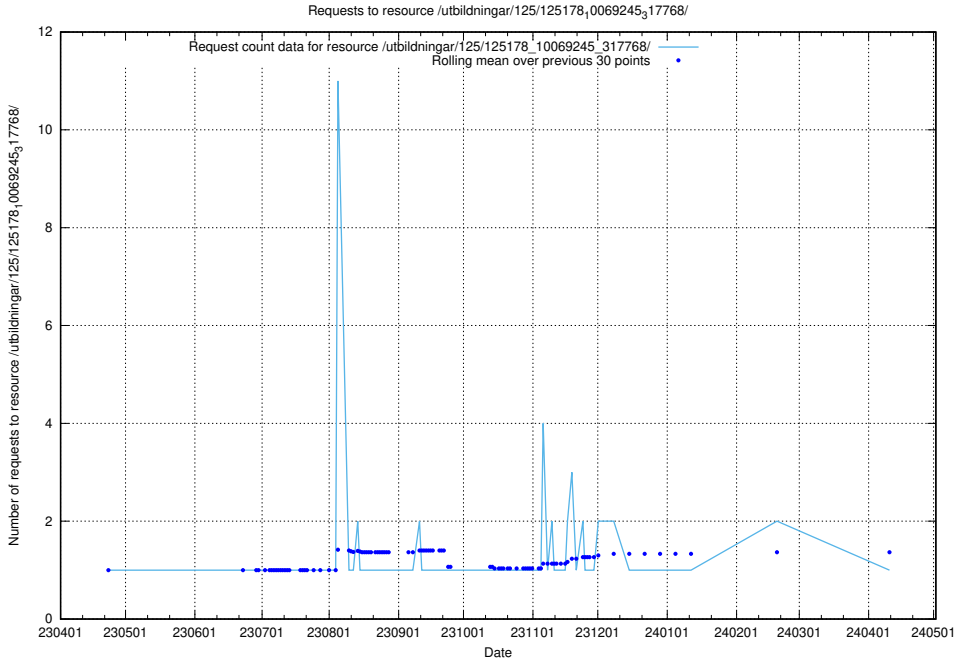

5.6016 Usage of /utbildningar/125/125178_10069245_317768/

Here, we count the number of requests to resource /utbildningar/125/125178_10069245_317768/.