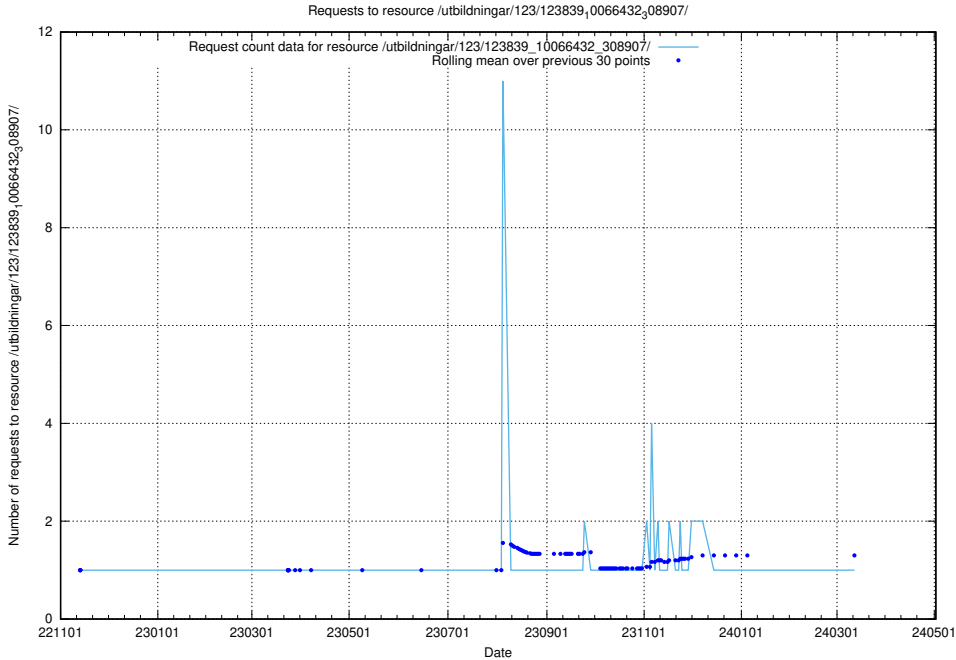

5.5858 Usage of /utbildningar/123/123839_10066432_308907/

Here, we count the number of requests to resource /utbildningar/123/123839_10066432_308907/.

5.5859 Usage of /utbildningar/124/124469_10067547_312970/events/