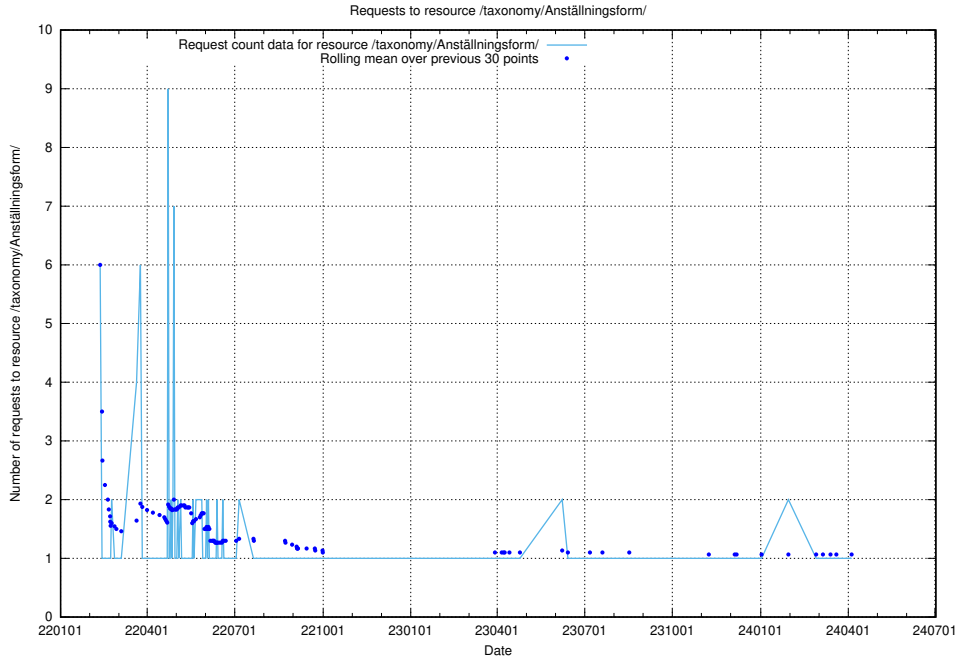

Here, we count the number of requests to resource /utbildningar/124/124519_10065866_297866/.

5.1327 Usage of /taxonomy/Anställningsform/

Here, we count the number of requests to resource /taxonomy/Anställningsform/.