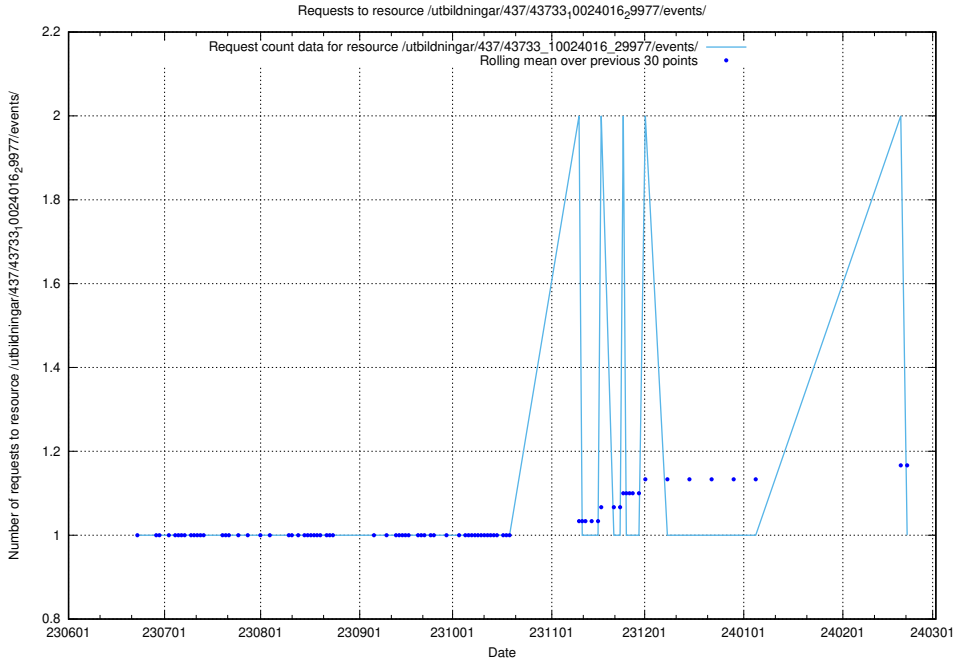

5.5554 Usage of /utbildningar/437/43733_10024016_29977/events/

Here, we count the number of requests to resource /utbildningar/437/43733_10024016_29977/events/.

5.5555 Usage of /utbildningar/437/43733_10024016_29977/