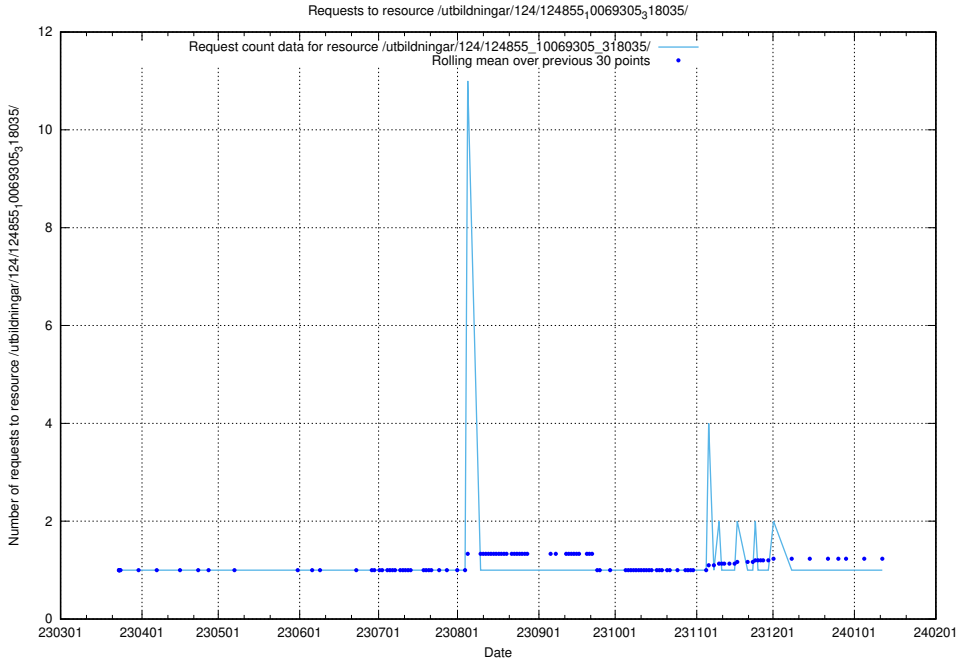

5.1161 Usage of /utbildningar/124/124855_10069305_318035/

Here, we count the number of requests to resource /utbildningar/124/124855_10069305_318035/.