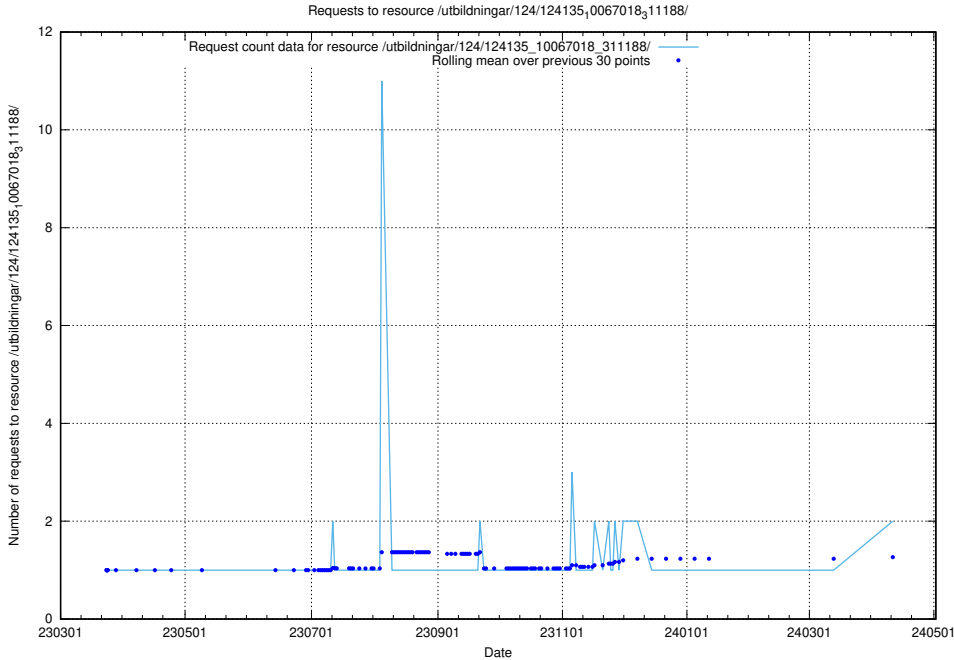

5.661 Usage of /utbildningar/124/124135_10067018_311188/

Here, we count the number of requests to resource /utbildningar/124/124135_10067018_311188/.