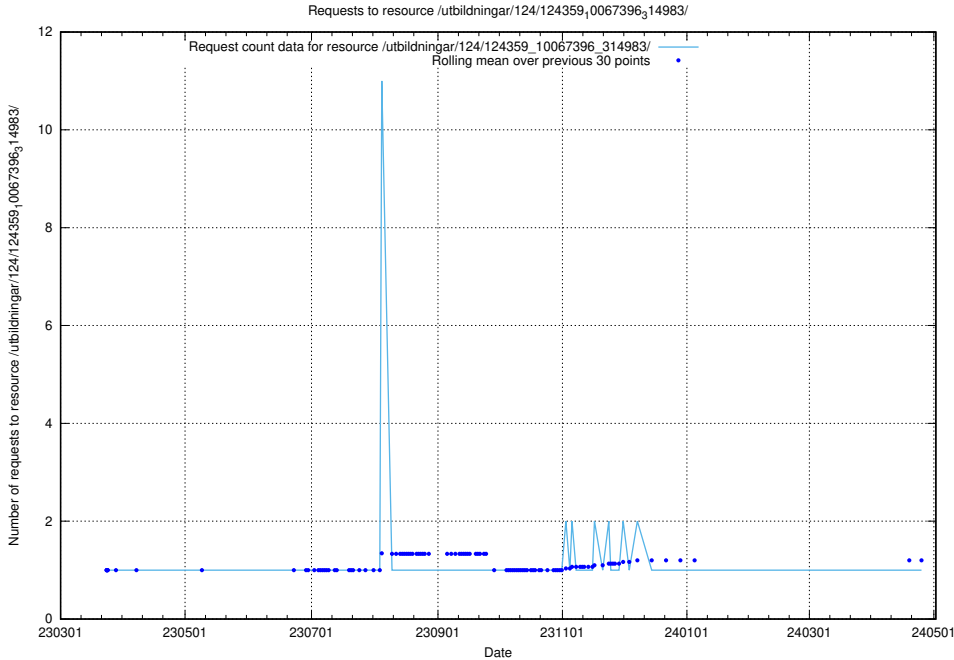

5.3797 Usage of /utbildningar/124/124359_10067396_314983/

Here, we count the number of requests to resource /utbildningar/124/124359_10067396_314983/.