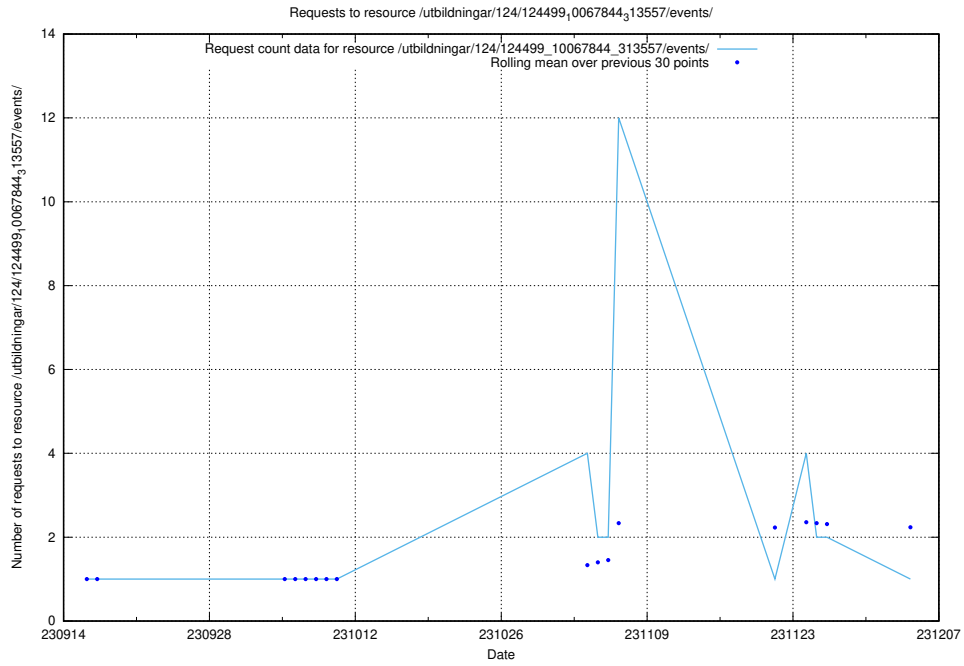

5.4534 Usage of /utbildningar/124/124499_10067844_313557/events/

Here, we count the number of requests to resource /utbildningar/124/124499_10067844_313557/events/