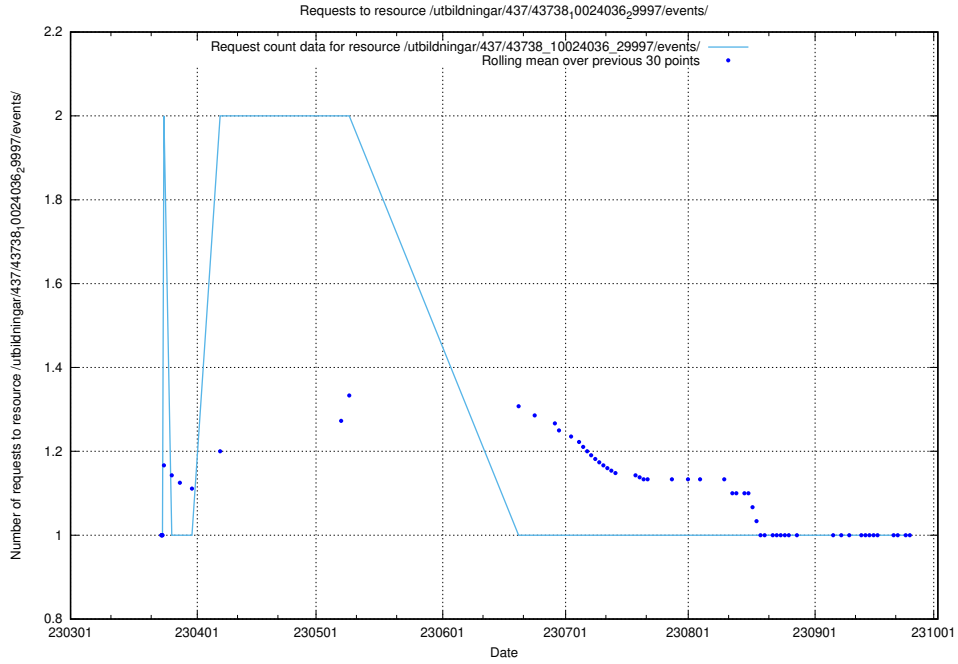

5.6397 Usage of /utbildningar/437/43738_10024036_29997/

Here, we count the number of requests to resource /utbildningar/437/43738_10024036_29997/.

5.6398 Usage of /utbildningar/437/43737_10024023_310726/events/