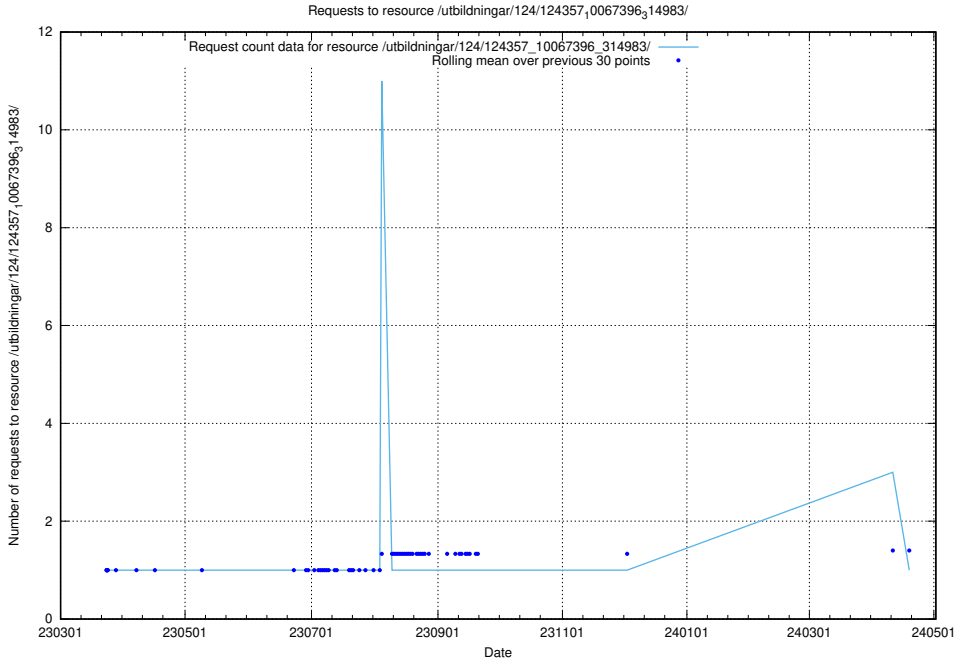

5.3835 Usage of /utbildningar/124/124357_10067396_314983/

Here, we count the number of requests to resource /utbildningar/124/124357_10067396_314983/.