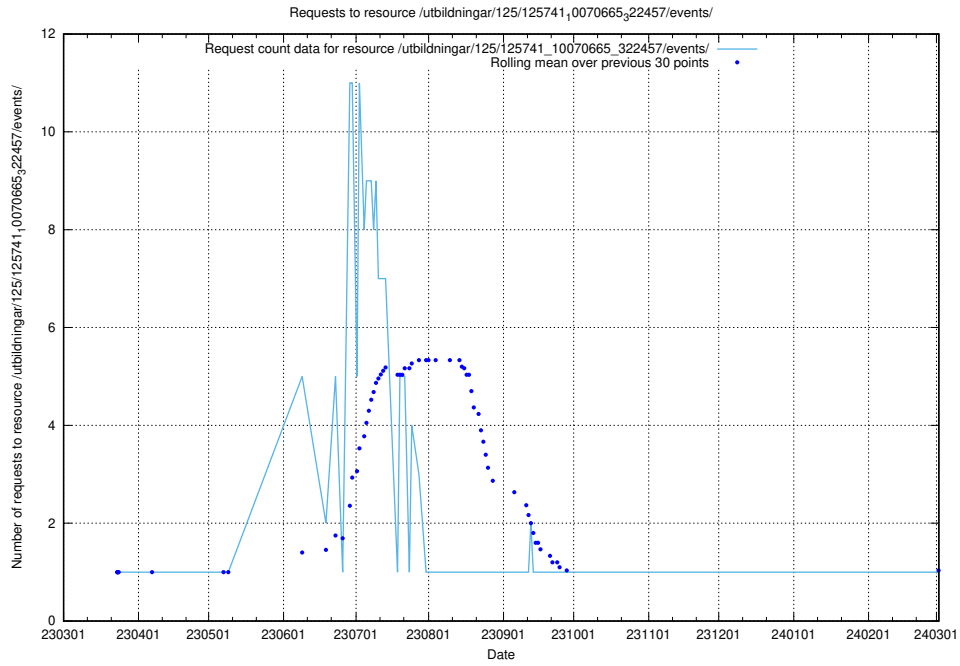

5.6493 Usage of /utbildningar/125/125741_10070665_322457/events/

Here, we count the number of requests to resource /utbildningar/125/125741_10070665_322457/events/

5.6494 Usage of /utbildningar/125/125741_10070665_322457/