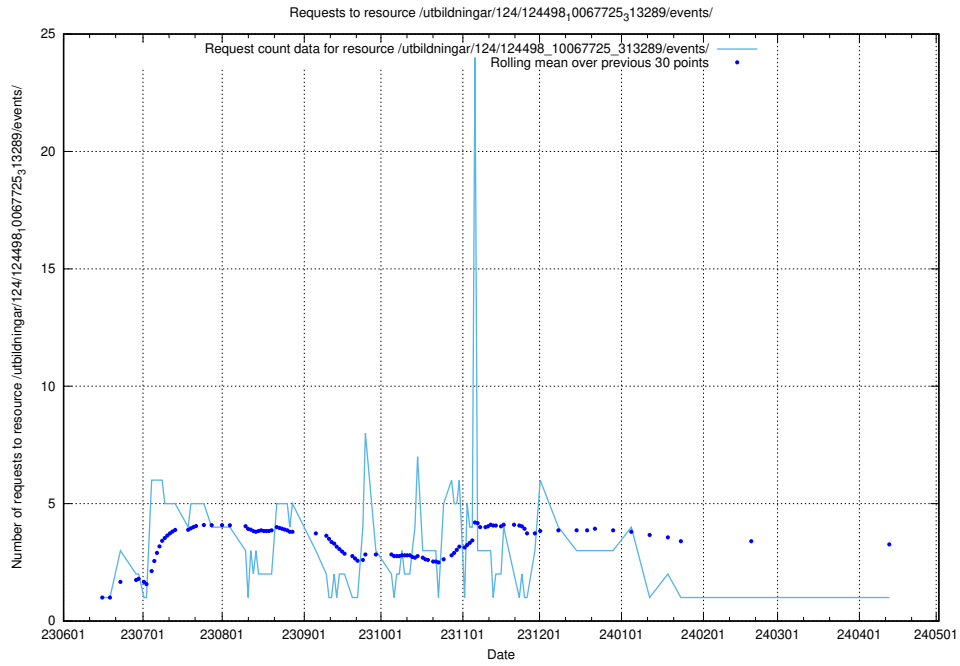

5.5858 Usage of /utbildningar/123/123839_10066432_308907/

Here, we count the number of requests to resource /utbildningar/123/123839_10066432_308907/.

5.5859 Usage of /utbildningar/124/124469_10067547_312970/events/