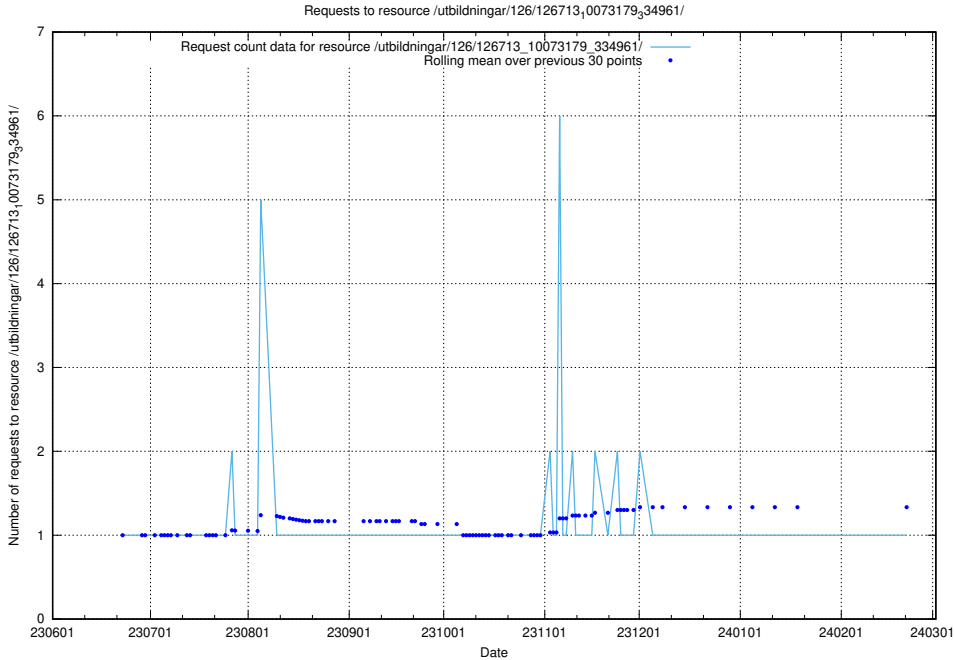

5.5598 Usage of /utbildningar/126/126713_10073179_334961/

Here, we count the number of requests to resource /utbildningar/126/126713_10073179_334961/.