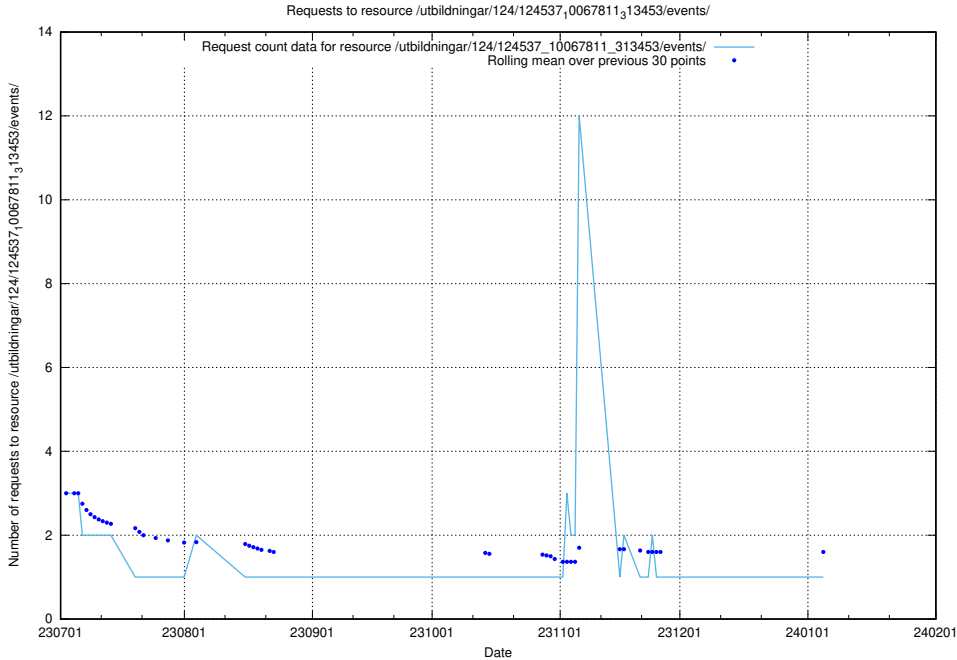

5.5338 Usage of /utbildningar/124/124537_10067811_313453/events/

Here, we count the number of requests to resource /utbildningar/124/124537_10067811_313453/events/

5.5339 Usage of /utbildningar/124/124362_10067396_312579/events/