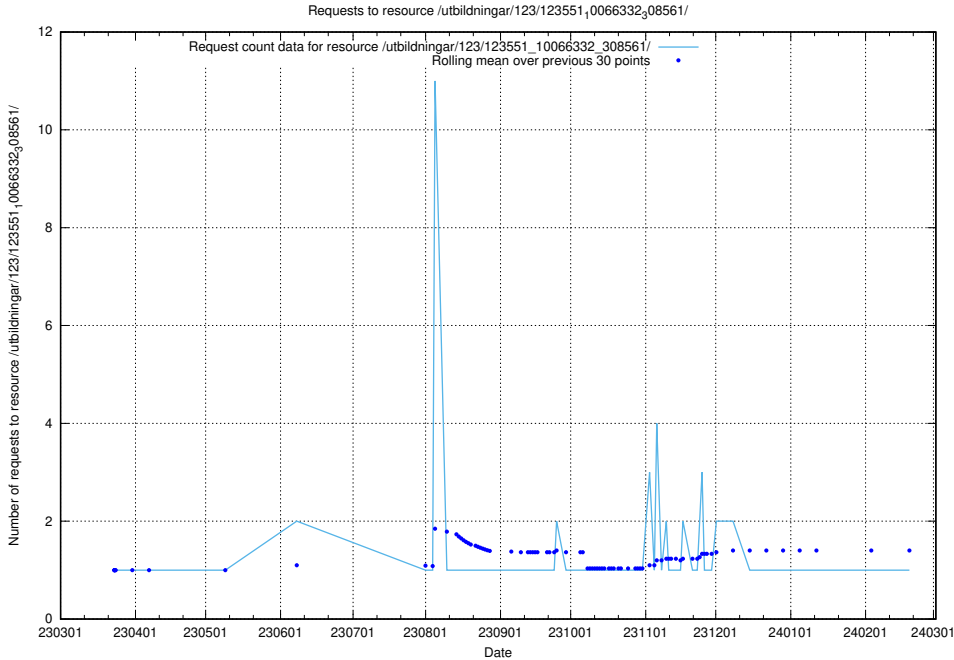

5.4471 Usage of /utbildningar/123/123551_10066332_308561/

Here, we count the number of requests to resource /utbildningar/123/123551_10066332_308561/.