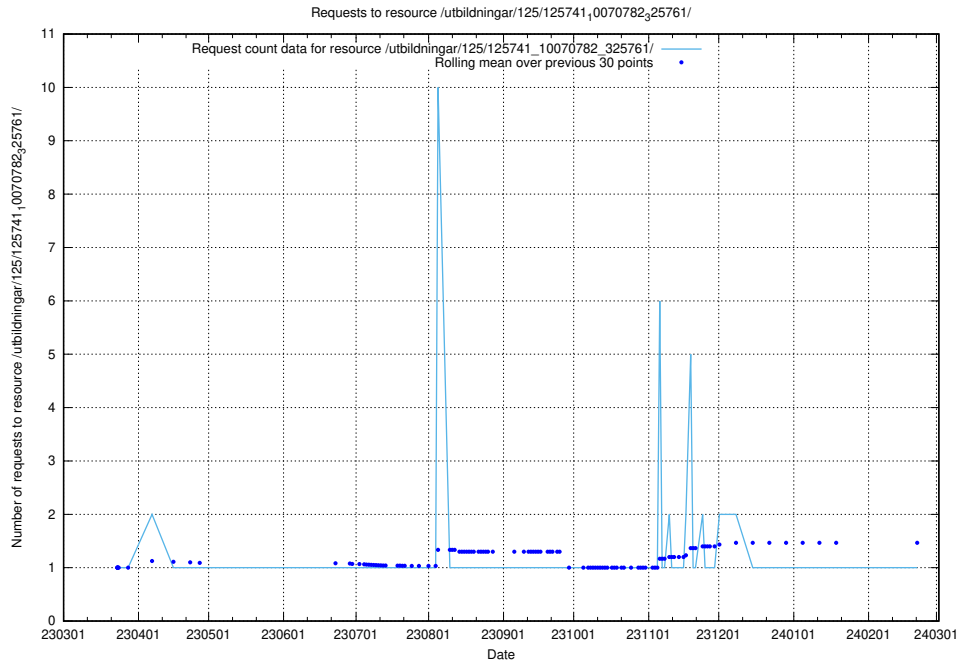

5.6465 Usage of /utbildningar/125/125741_10070782_325761/

Here, we count the number of requests to resource /utbildningar/125/125741_10070782_325761/.

5.6466 Usage of /utbildningar/125/125741_10070782_323040/