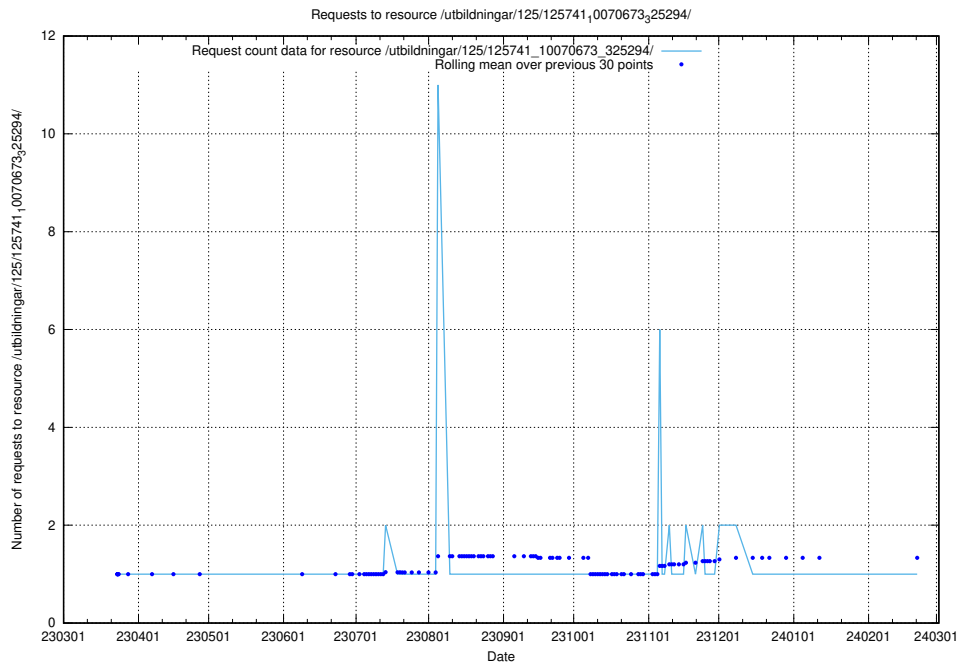

5.6490 Usage of /utbildningar/125/125741_10070673_325294/

Here, we count the number of requests to resource /utbildningar/125/125741_10070673_325294/.

5.6491 Usage of /utbildningar/125/125741_10070673_323042/