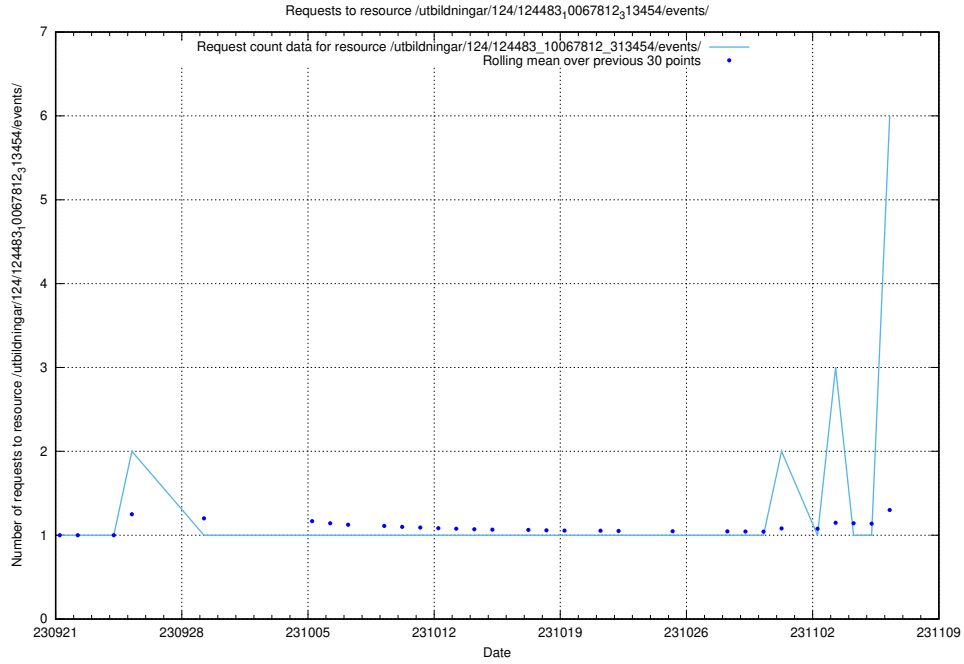

5.72 Usage of /utbildningar/124/124483_10067812_313454/events/

Here, we count the number of requests to resource /utbildningar/124/124483_10067812_313454/events/