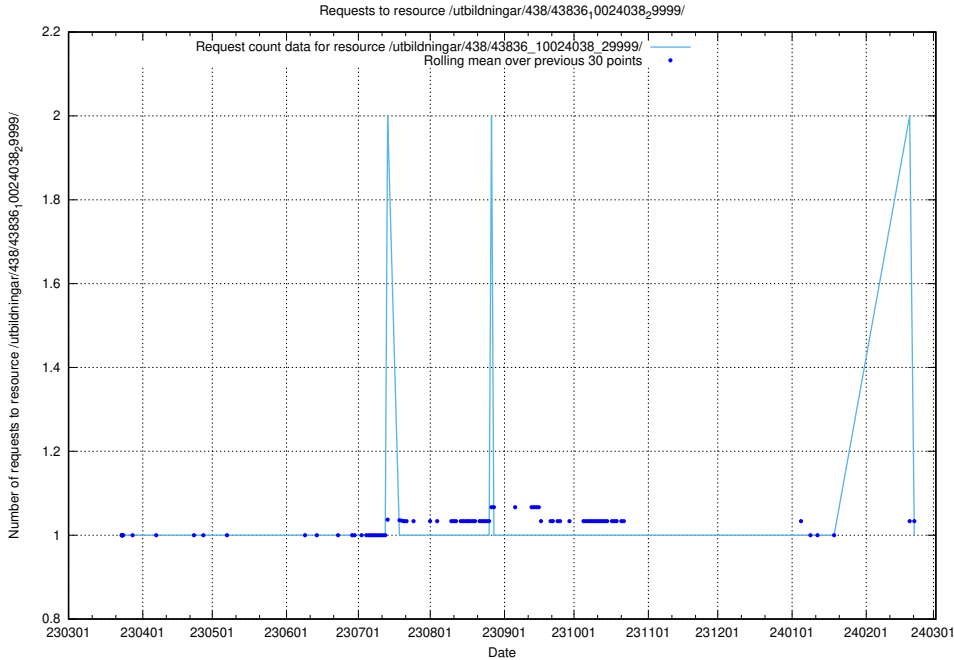

5.6336 Usage of /utbildningar/438/43836_10024038_29999/

Here, we count the number of requests to resource /utbildningar/438/43836_10024038_29999/.

5.6337 Usage of /utbildningar/438/43831_10024051_32246/