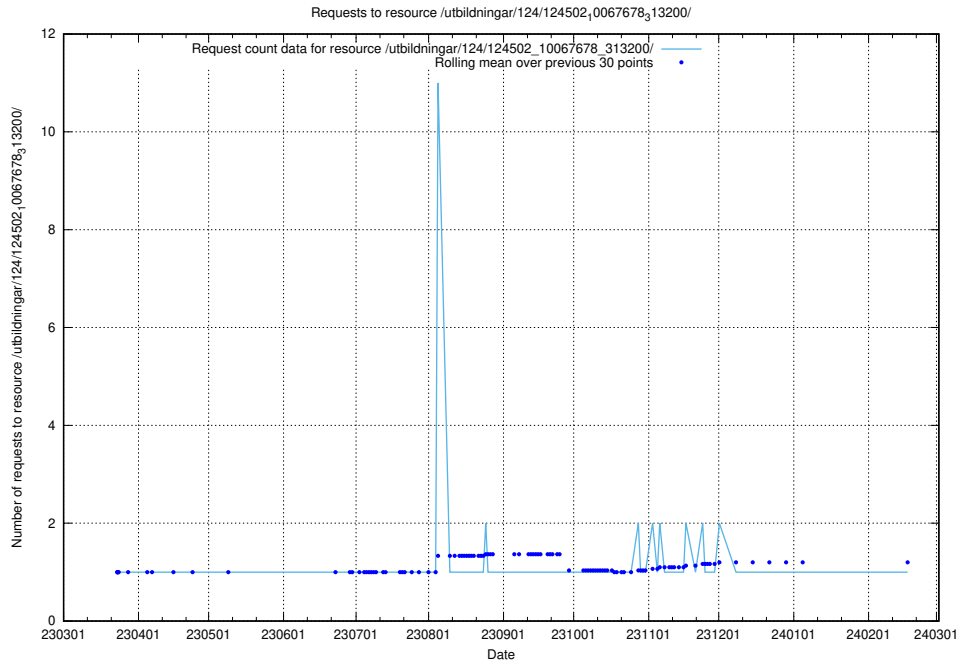

5.2165 Usage of /utbildningar/124/124502_10067678_313200/

Here, we count the number of requests to resource /utbildningar/124/124502_10067678_313200/.