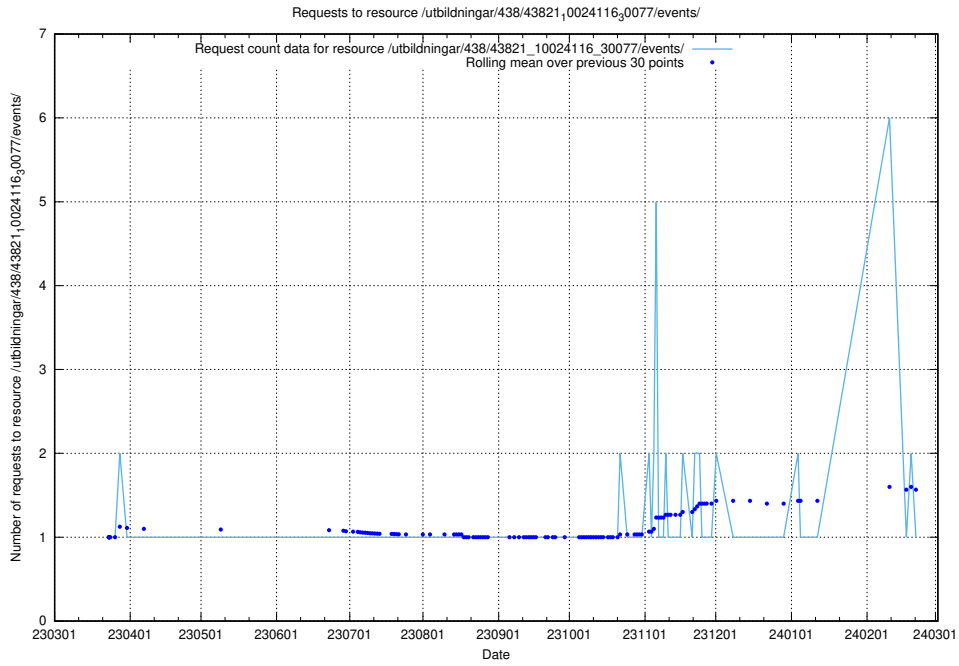

5.6342 Usage of /utbildningar/438/43821_10024116_30077/events/

Here, we count the number of requests to resource /utbildningar/438/43821_10024116_30077/events/.

5.6343 Usage of /utbildningar/438/43821_10024116_30077/