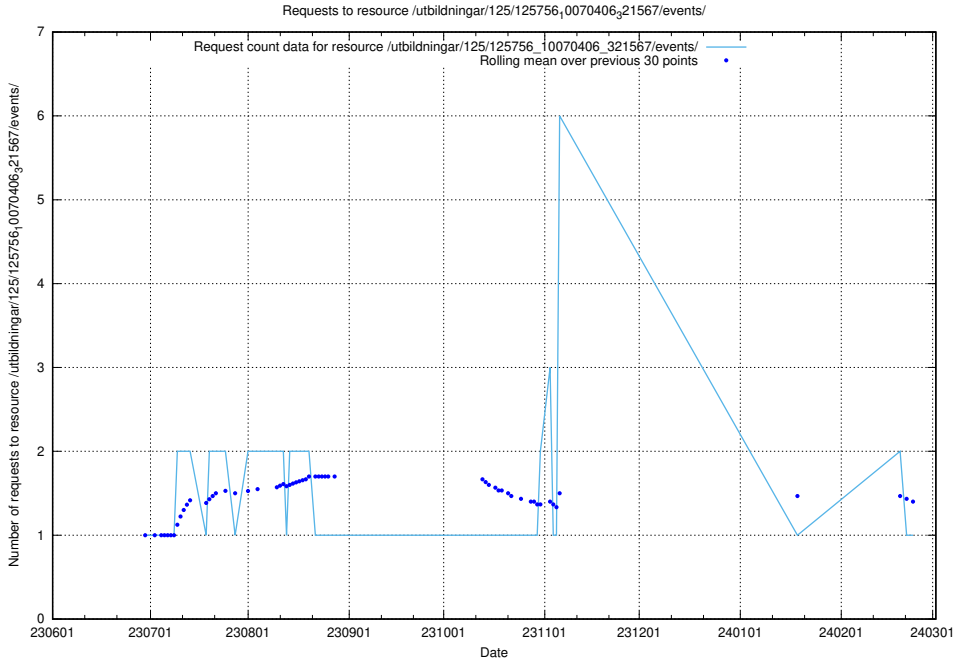

5.5359 Usage of /utbildningar/125/125756_10070406_321567/events/

Here, we count the number of requests to resource /utbildningar/125/125756_10070406_321567/events/

5.5360 Usage of /utbildningar/125/125756_10070406_321567/