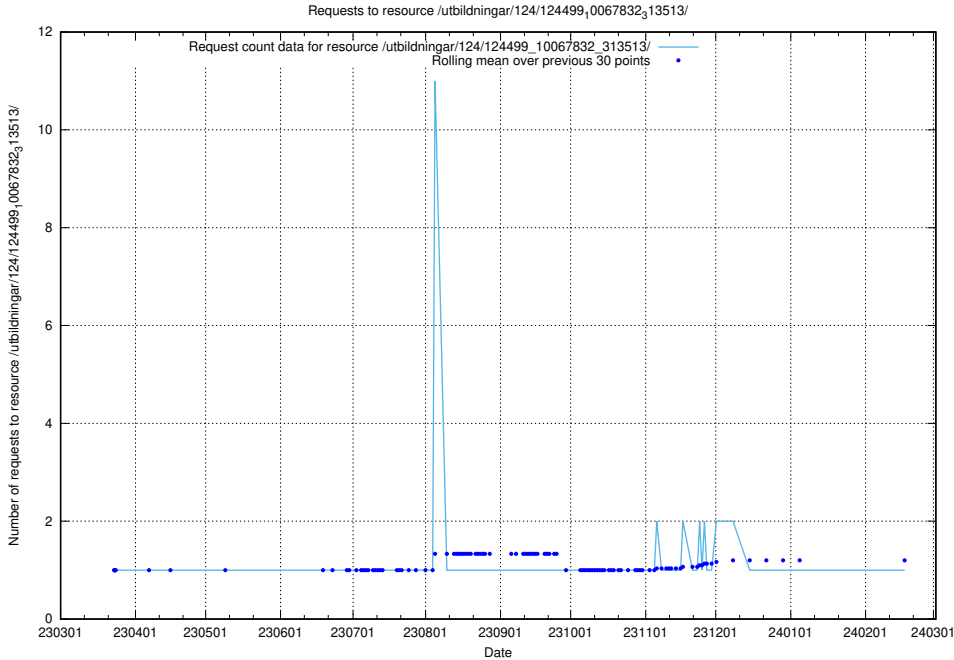

5.2435 Usage of /utbildningar/124/124499_10067832_313513/

Here, we count the number of requests to resource /utbildningar/124/124499_10067832_313513/.