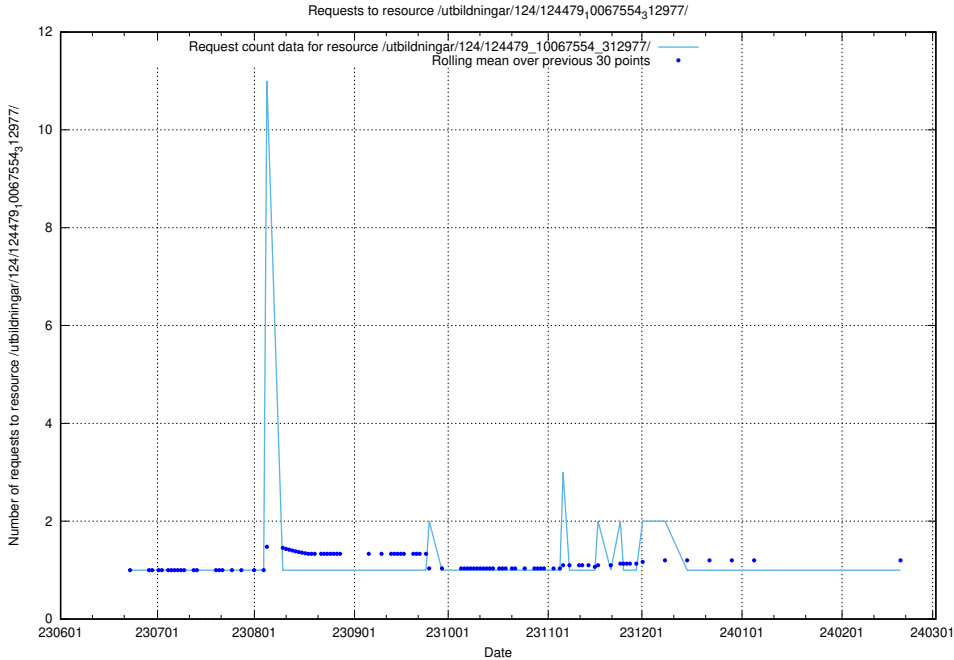

5.5770 Usage of /utbildningar/124/124479_10067554_312977/

Here, we count the number of requests to resource /utbildningar/124/124479_10067554_312977/.

5.5771 Usage of /utbildningar/124/124478_10067812_313454/events/