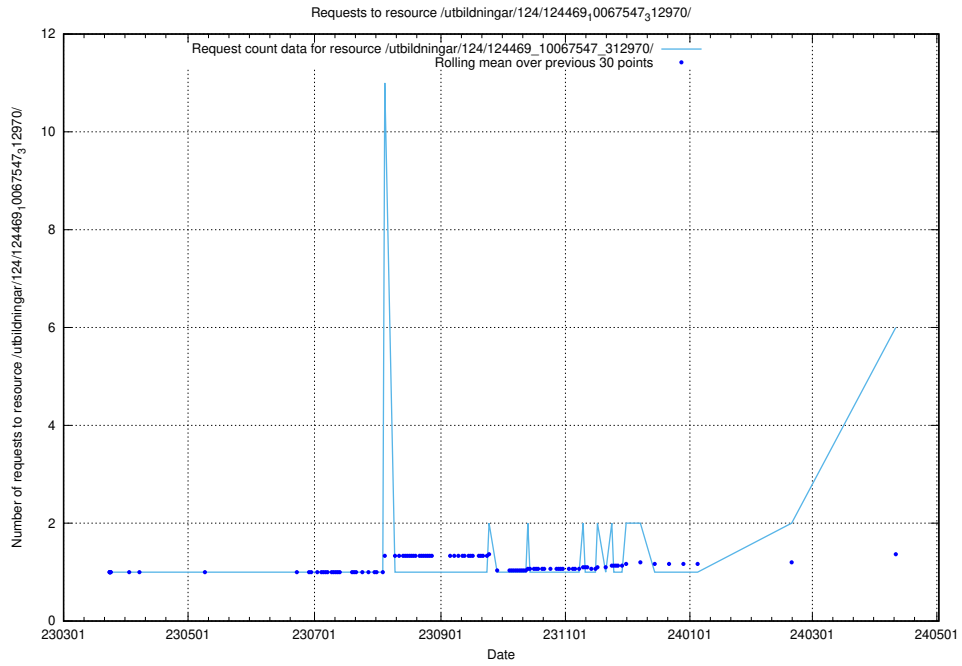

5.54 Usage of /utbildningar/124/124469_10067547_312970/

Here, we count the number of requests to resource /utbildningar/124/124469_10067547_312970/.