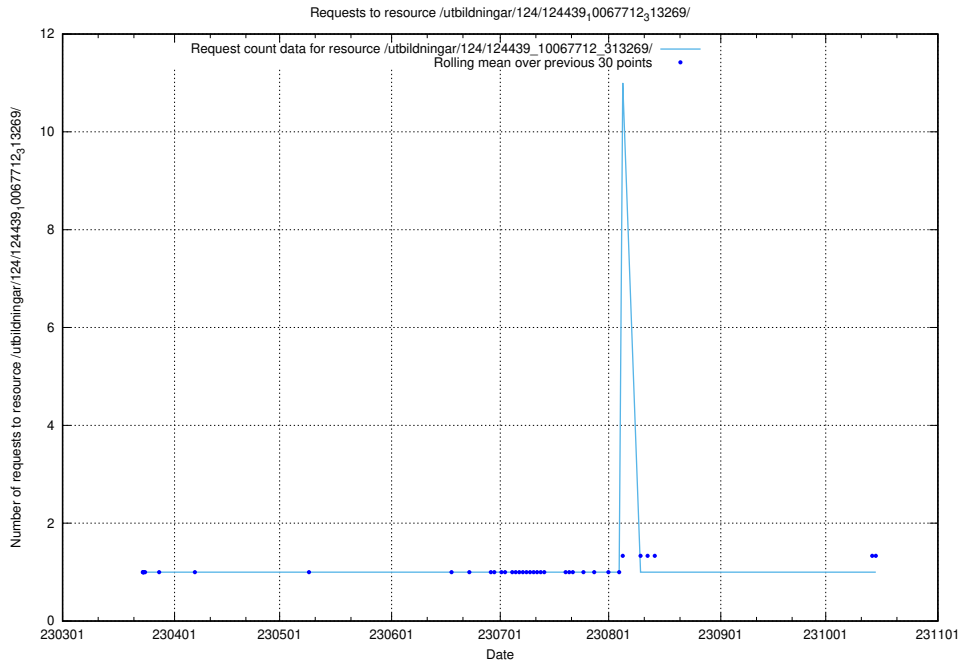

5.3593 Usage of /utbildningar/124/124439_10067712_313269/

Here, we count the number of requests to resource /utbildningar/124/124439_10067712_313269/.