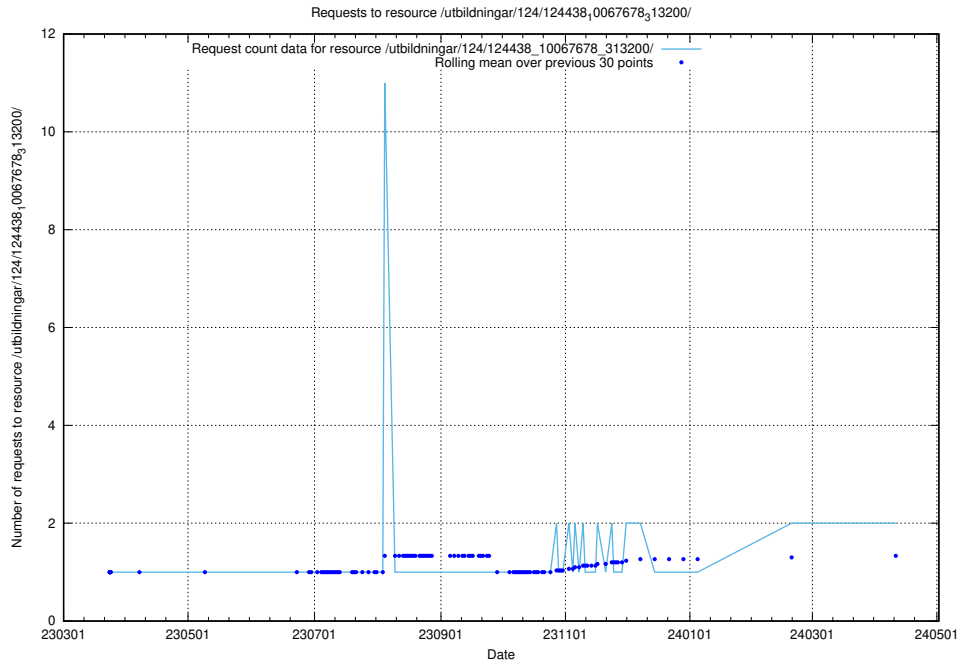

5.631 Usage of /utbildningar/124/124438_10067678_313200/

Here, we count the number of requests to resource /utbildningar/124/124438_10067678_313200/.