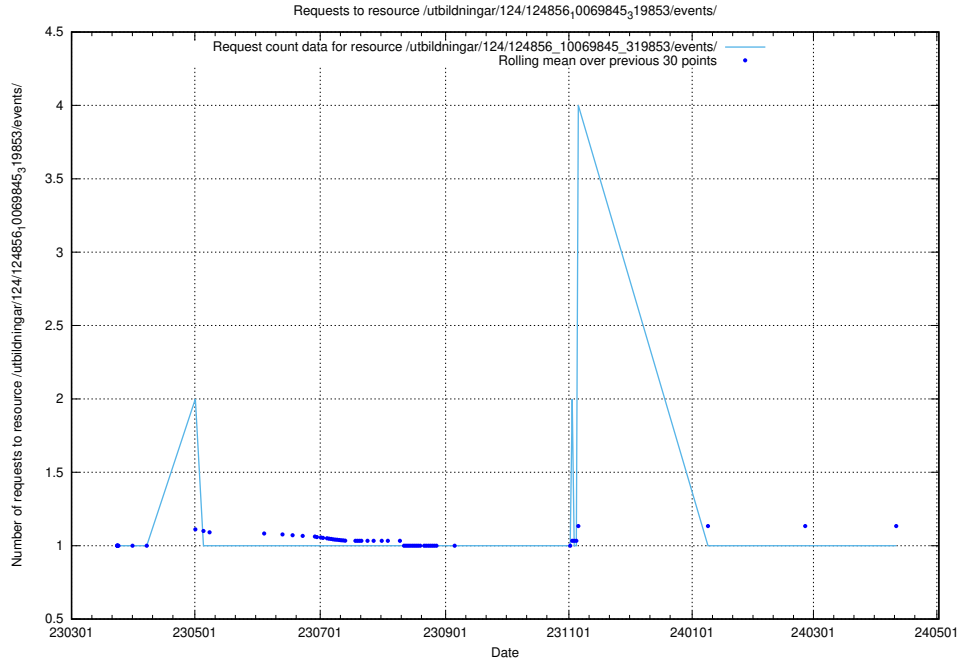

5.1147 Usage of /utbildningar/124/124856_10069845_319853/events/

Here, we count the number of requests to resource /utbildningar/124/124856_10069845_319853/events/