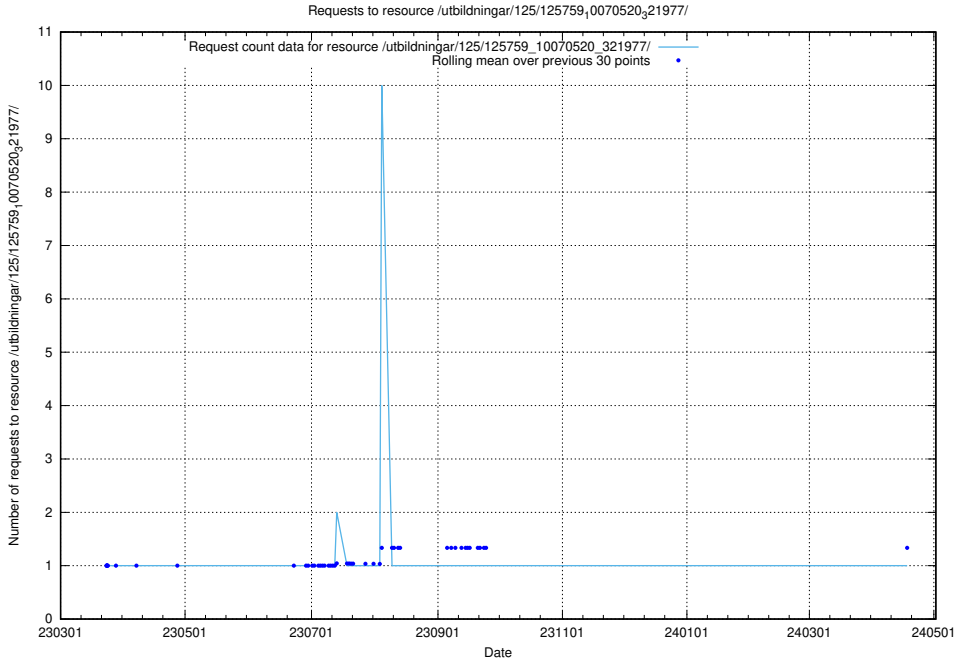

5.6452 Usage of /utbildningar/125/125759_10070520_321977/

Here, we count the number of requests to resource /utbildningar/125/125759_10070520_321977/.