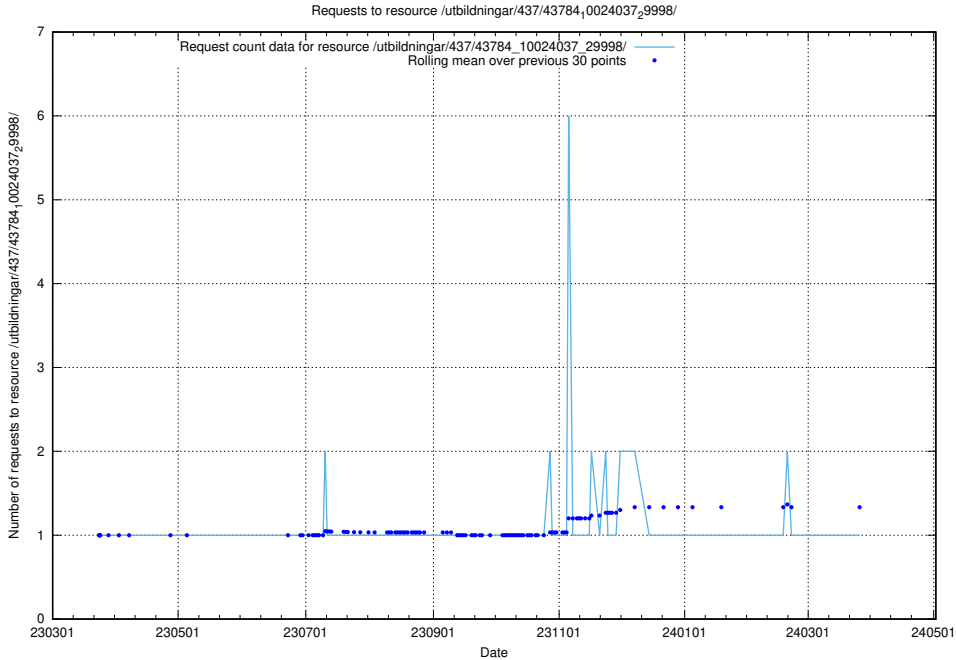

5.6368 Usage of /utbildningar/437/43784_10024037_29998/

Here, we count the number of requests to resource /utbildningar/437/43784_10024037_29998/.

5.6369 Usage of /utbildningar/437/43782_10024118_313215/events/