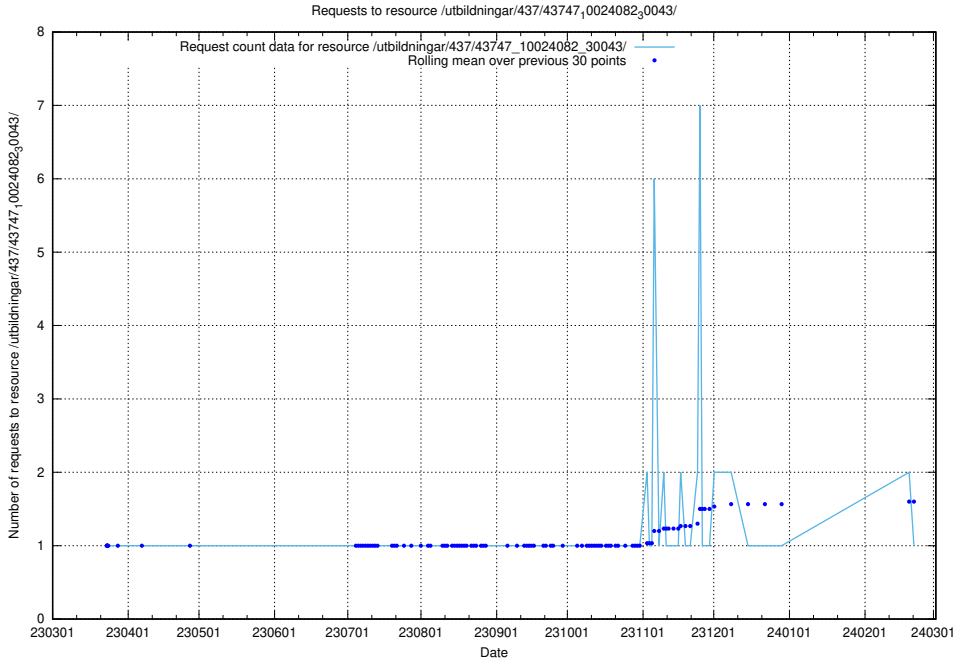

5.6387 Usage of /utbildningar/437/43747_10024082_30043/

Here, we count the number of requests to resource /utbildningar/437/43747_10024082_30043/.