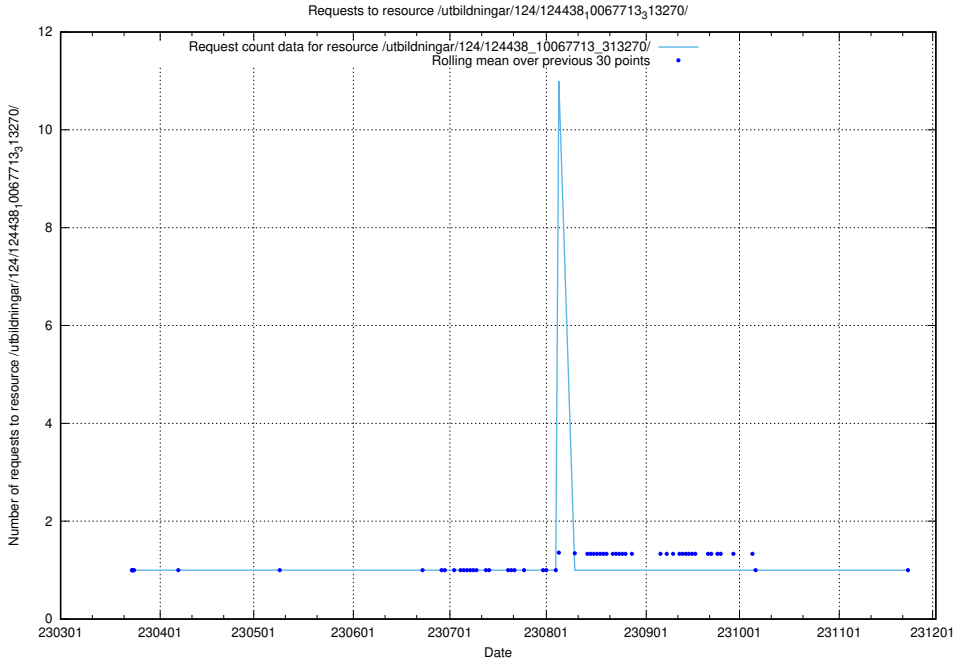

5.3676 Usage of /utbildningar/124/124438_10067713_313270/

Here, we count the number of requests to resource /utbildningar/124/124438_10067713_313270/.