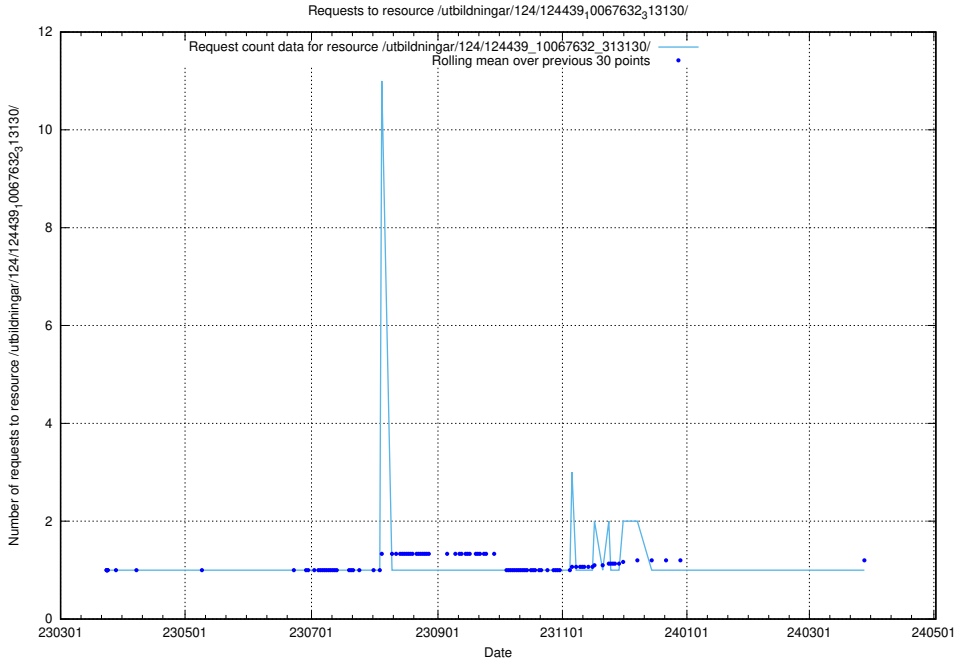

5.3656 Usage of /utbildningar/124/124439_10067632_313130/

Here, we count the number of requests to resource /utbildningar/124/124439_10067632_313130/.