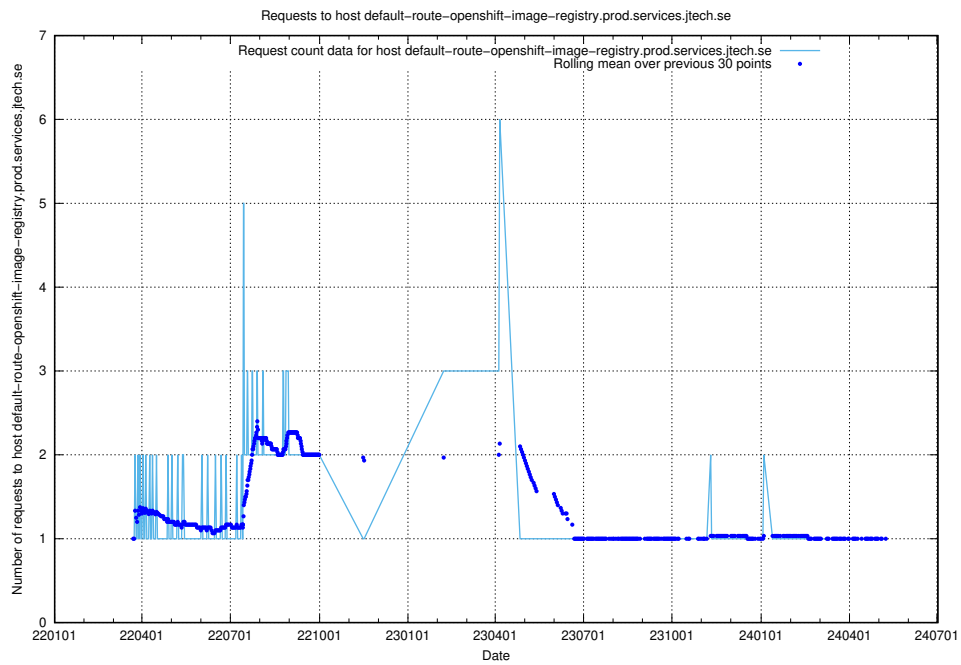

7.644 Usage of default-route-openshift-image-registry.prod.services.jtech.se

Here, we count the number of requests to host default-route-openshift-image-registry.prod.services.jtech.se.

7.645 Usage of mentor-api-mentor-api-prod.prod.services.jtech.se