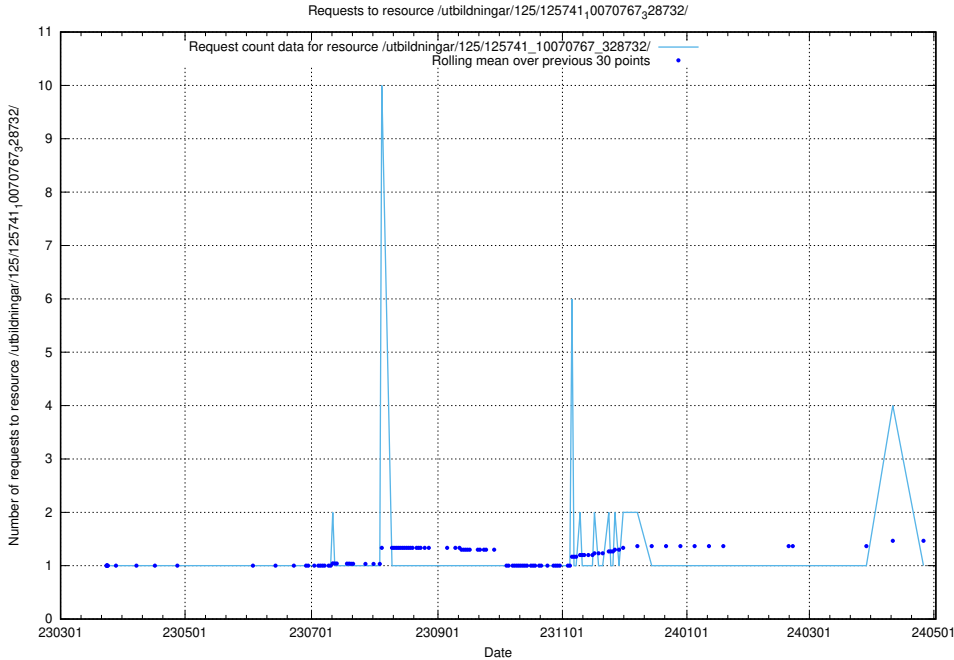

5.6467 Usage of /utbildningar/125/125741_10070767_328732/

Here, we count the number of requests to resource /utbildningar/125/125741_10070767_328732/.