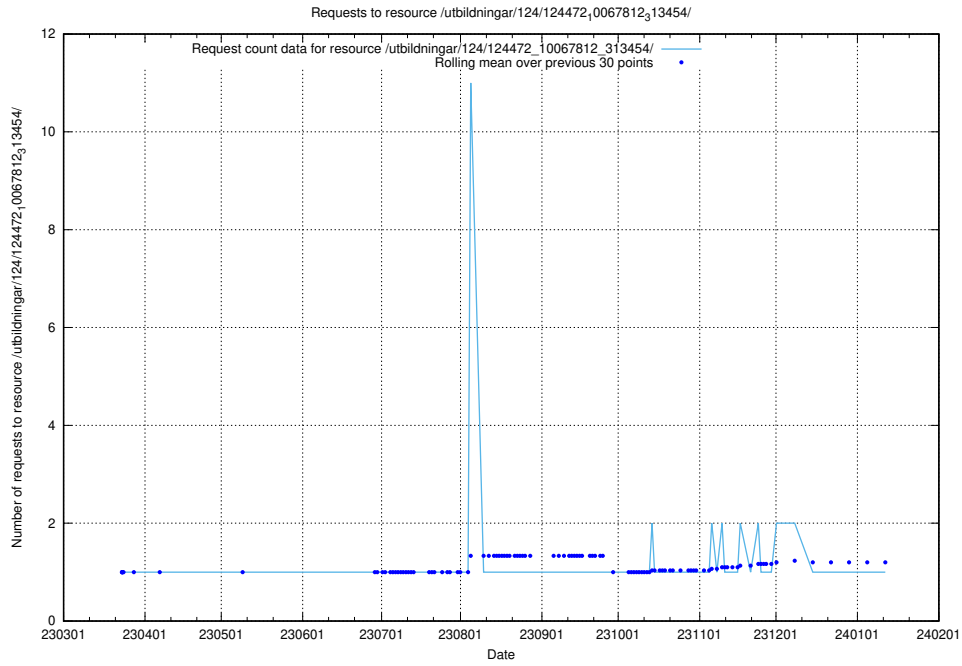

5.2977 Usage of /utbildningar/124/124472_10067812_313454/

Here, we count the number of requests to resource /utbildningar/124/124472_10067812_313454/.