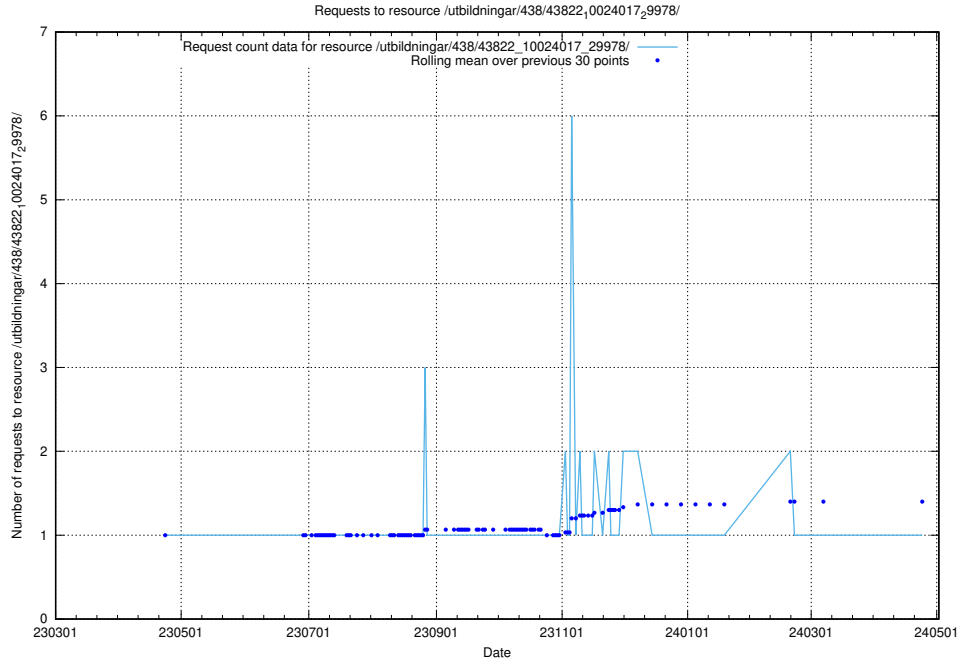

5.6005 Usage of /utbildningar/438/43822_10024017_29978/

Here, we count the number of requests to resource /utbildningar/438/43822_10024017_29978/.