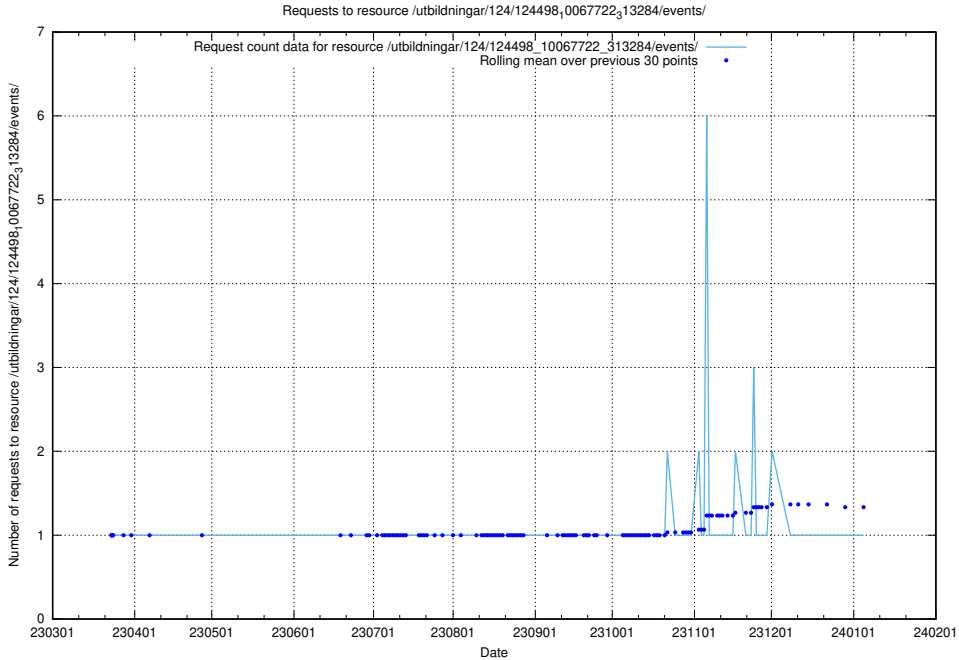

5.2683 Usage of /utbildningar/124/124498_10067722_313284/events/

Here, we count the number of requests to resource /utbildningar/124/124498_10067722_313284/events/