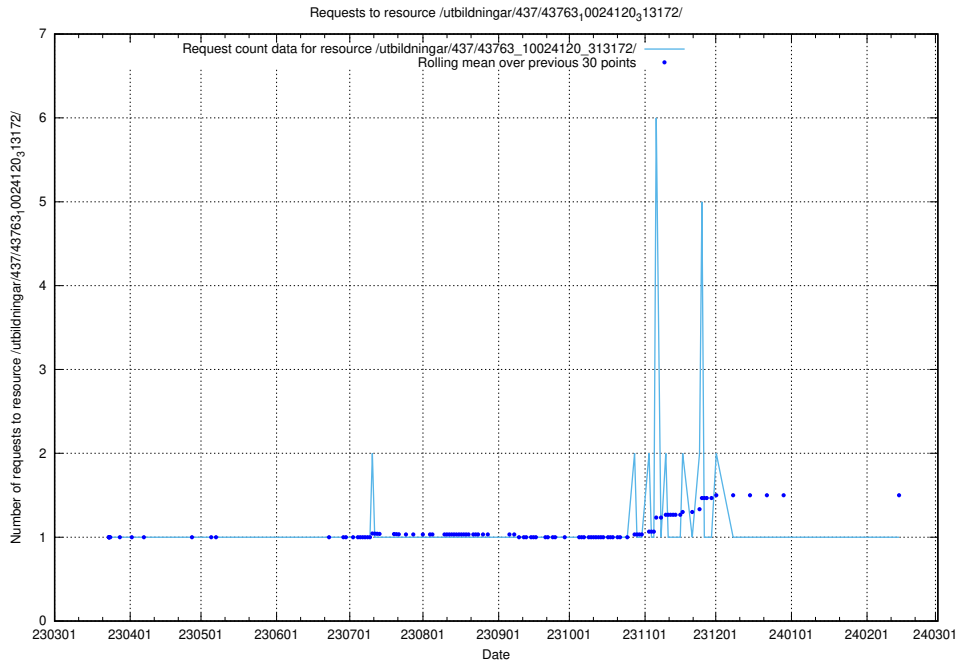

5.6373 Usage of /utbildningar/437/43763_10024120_313172/

Here, we count the number of requests to resource /utbildningar/437/43763_10024120_313172/.