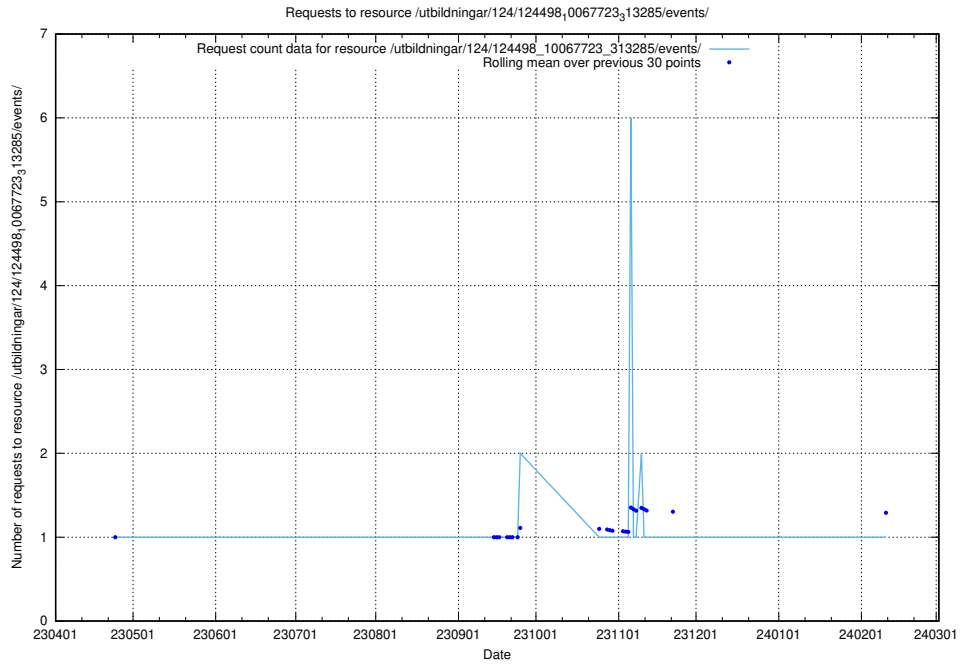

5.5987 Usage of /utbildningar/124/124498_10067723_313285/events/

Here, we count the number of requests to resource /utbildningar/124/124498_10067723_313285/events/

5.5988 Usage of /utbildningar/123/123367_10065857_297553/