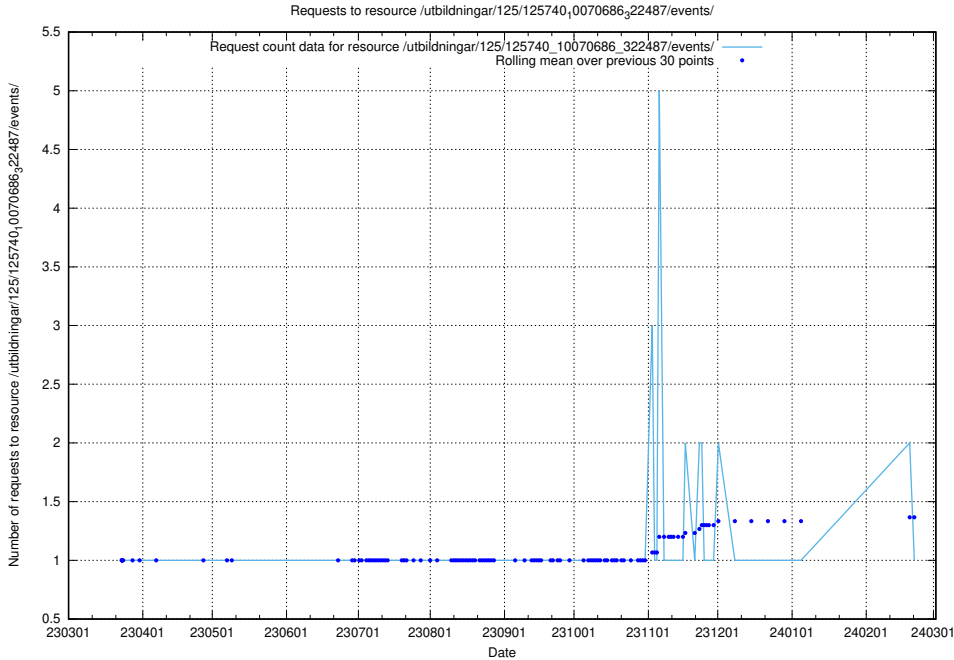

5.946 Usage of /utbildningar/125/125740_10070686_322487/events/

Here, we count the number of requests to resource /utbildningar/125/125740_10070686_322487/events/

5.947 Usage of /utbildningar/125/125740_10070686_322487/