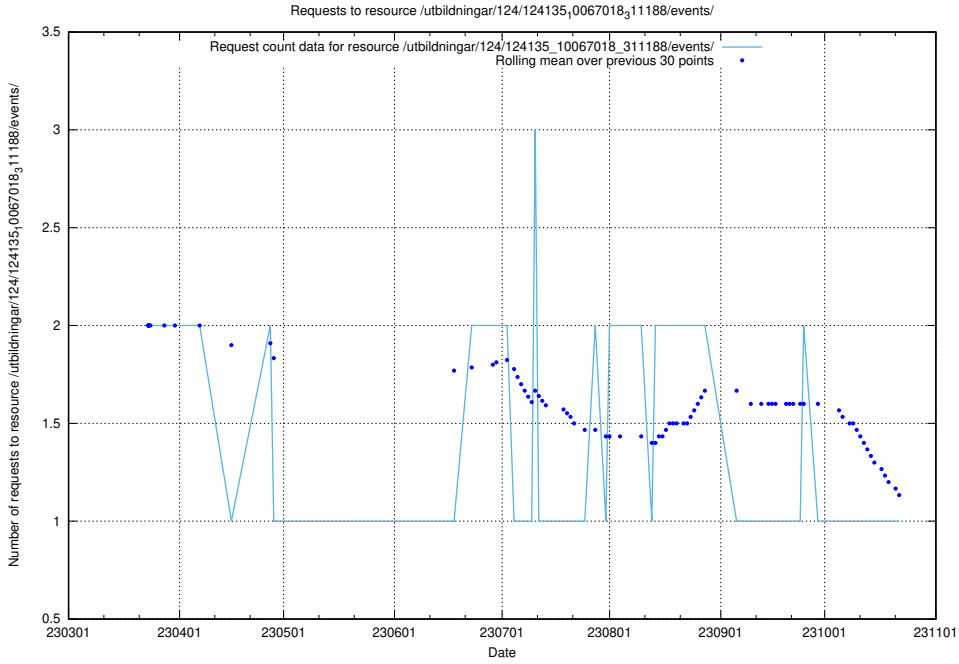

5.6308 Usage of /utbildningar/124/124135_10067018_311188/events/

Here, we count the number of requests to resource /utbildningar/124/124135_10067018_311188/events/