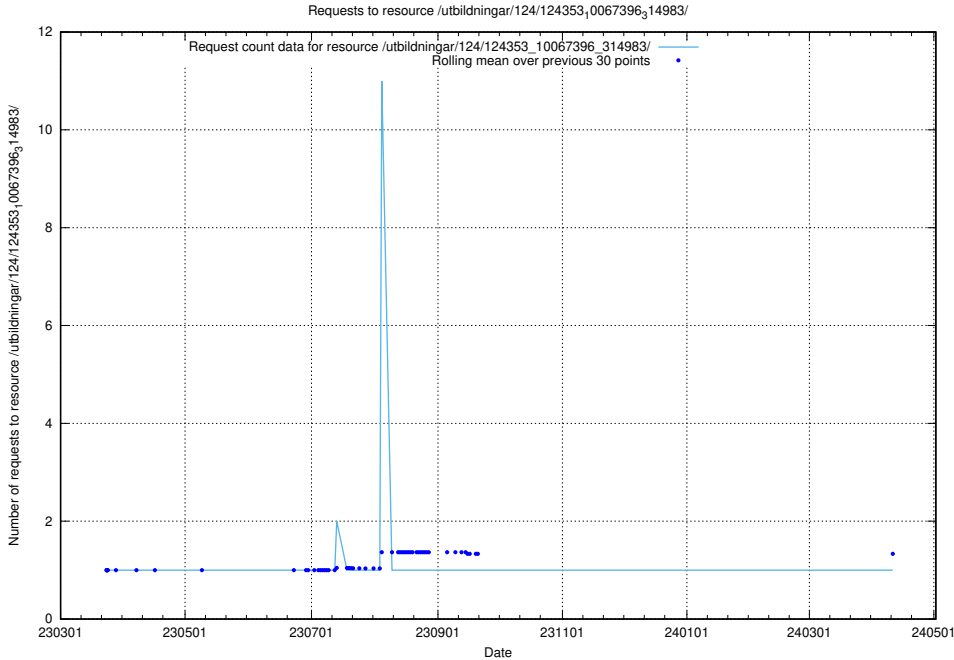

5.3913 Usage of /utbildningar/124/124353_10067396_314983/

Here, we count the number of requests to resource /utbildningar/124/124353_10067396_314983/.

5.3914 Usage of /taxonomy/version/4/query/all-concepts/