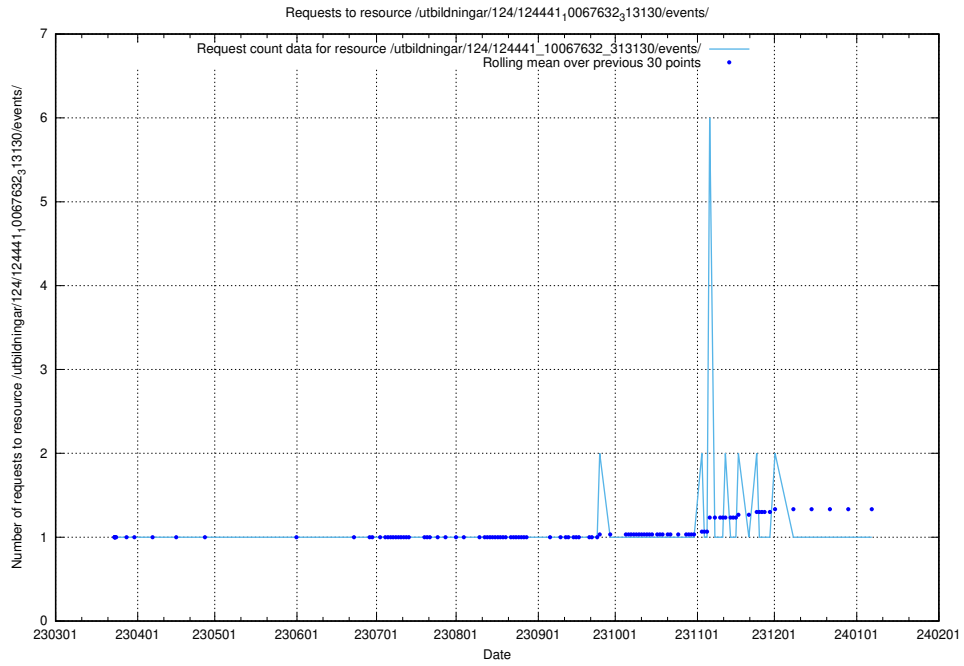

5.3540 Usage of /utbildningar/124/124441_10067632_313130/events/

Here, we count the number of requests to resource /utbildningar/124/124441_10067632_313130/events/