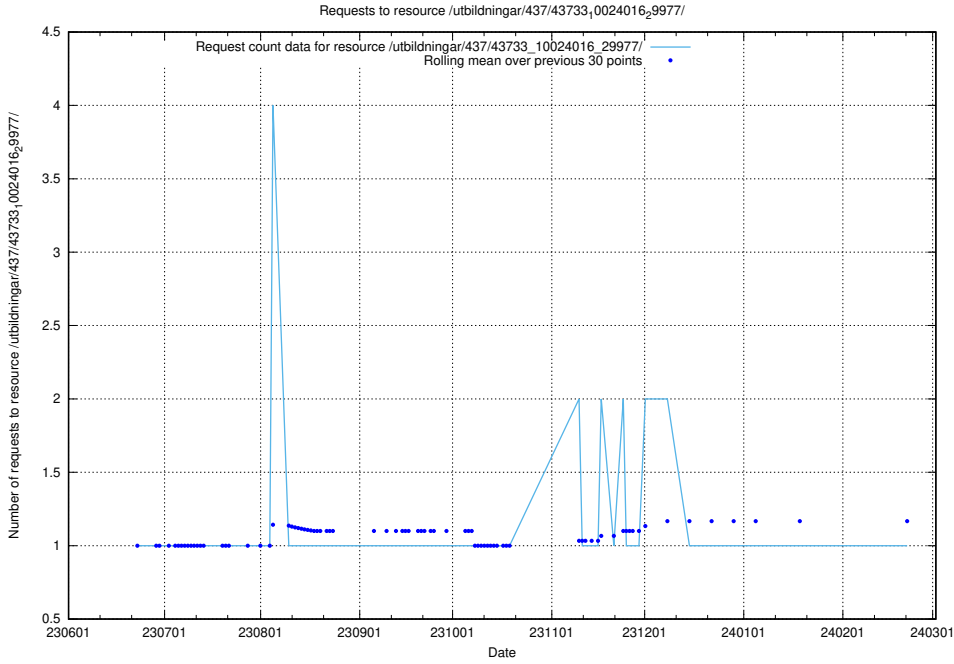

5.5555 Usage of /utbildningar/437/43733_10024016_29977/

Here, we count the number of requests to resource /utbildningar/437/43733_10024016_29977/.