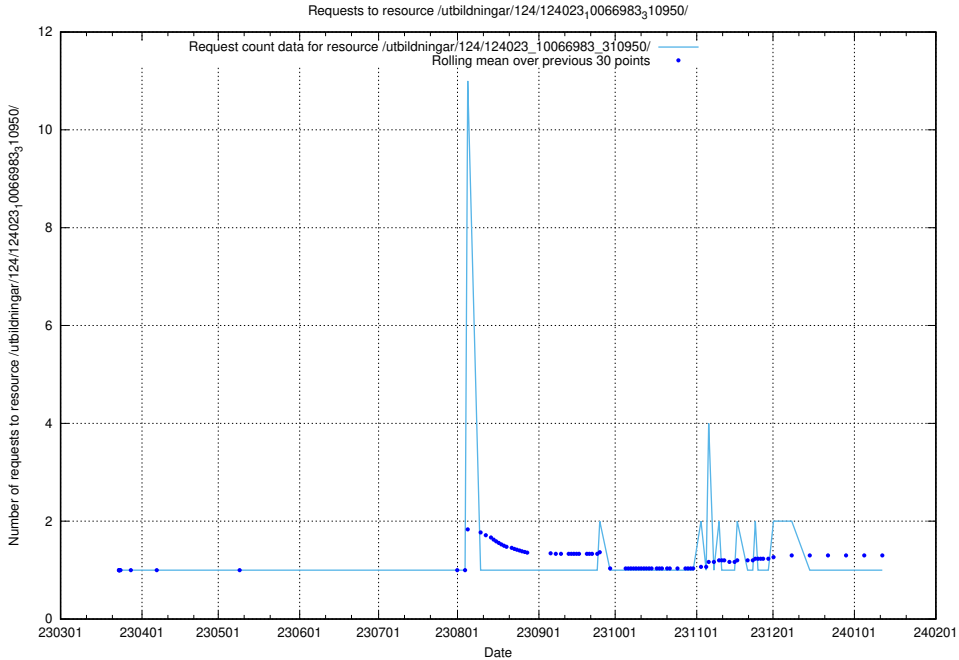

5.4443 Usage of /utbildningar/124/124023_10066983_310950/

Here, we count the number of requests to resource /utbildningar/124/124023_10066983_310950/.