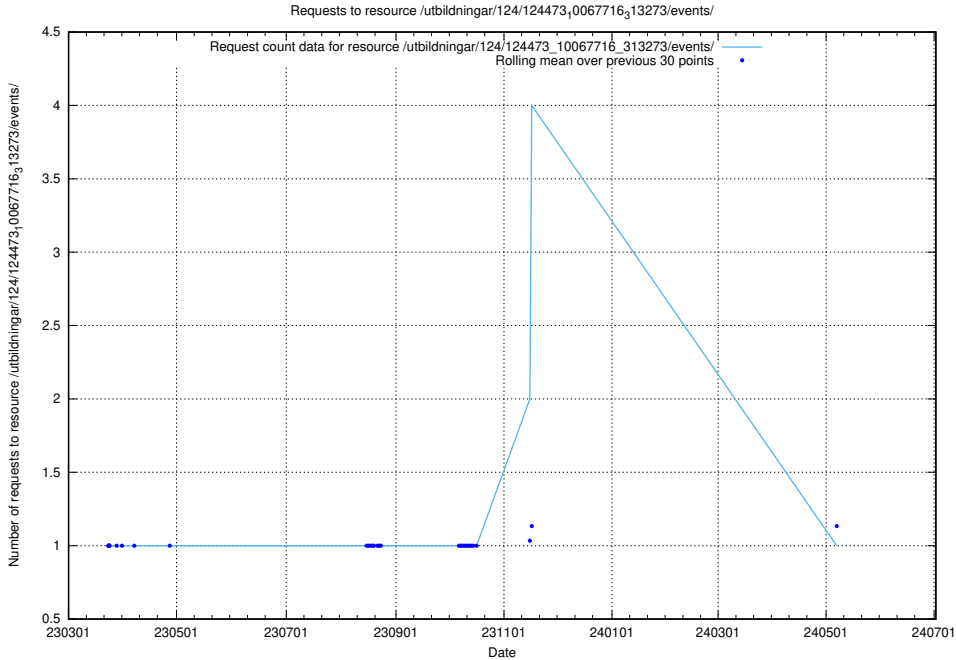

Here, we count the number of requests to resource /utbildningar/124/124473_10067716_313273/events/

5.2896 Usage of /utbildningar/utb_emil/127/127353_10074278_337511/events/

Here, we count the number of requests to resource /utbildningar/utb_emil/127/127353_10074278_337511/events/