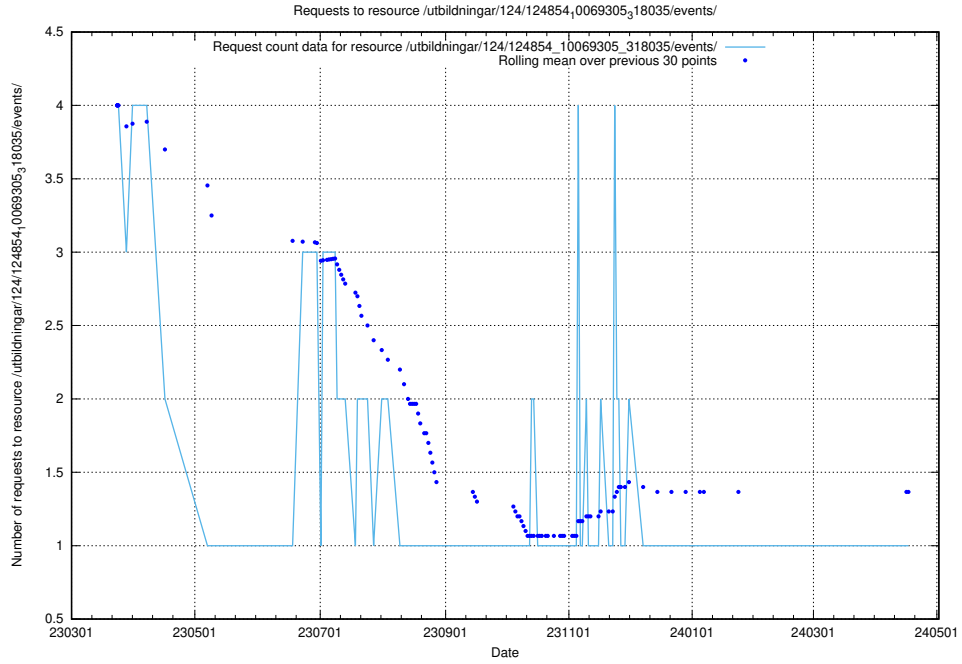

5.6250 Usage of /utbildningar/124/124854_10069305_318035/events/

Here, we count the number of requests to resource /utbildningar/124/124854_10069305_318035/events/