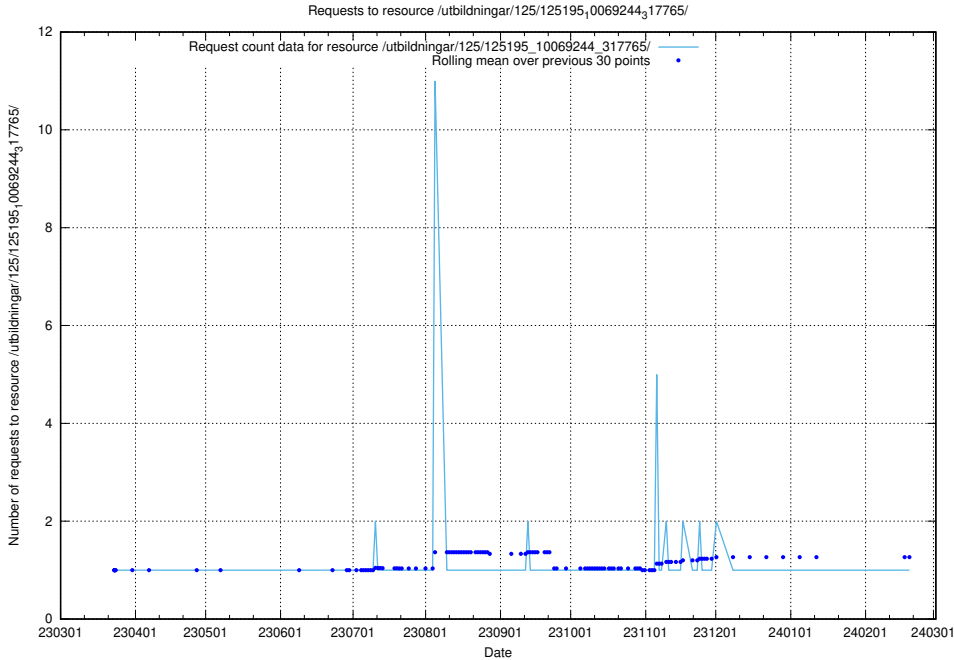

5.1147 Usage of /utbildningar/125/125195_10069244_317765/

Here, we count the number of requests to resource /utbildningar/125/125195_10069244_317765/.