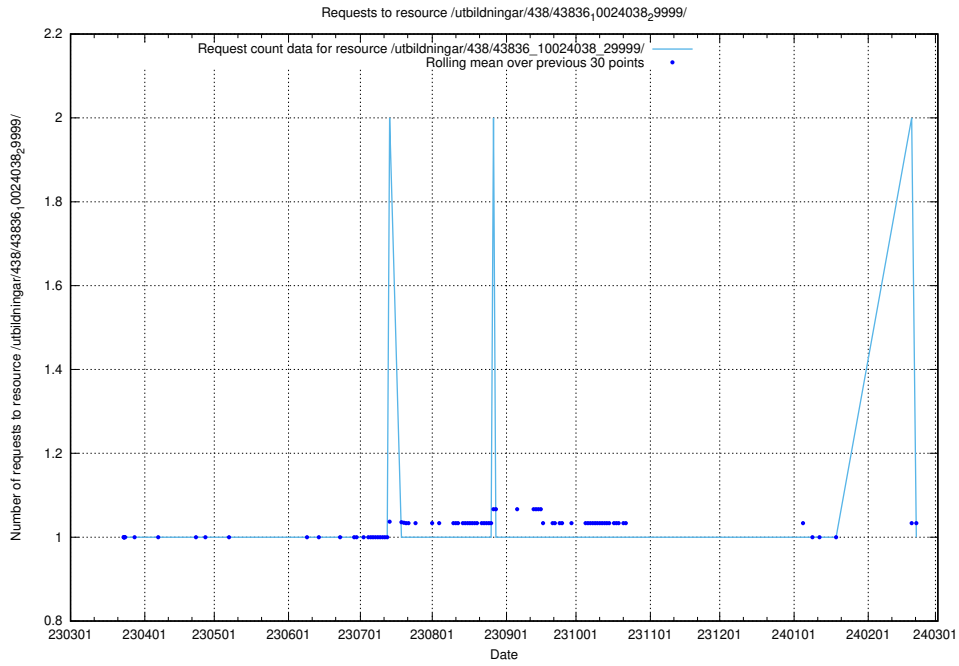

5.6330 Usage of /utbildningar/438/43836_10024038_29999/

Here, we count the number of requests to resource /utbildningar/438/43836_10024038_29999/.

5.6331 Usage of /utbildningar/438/43831_10024051_32246/