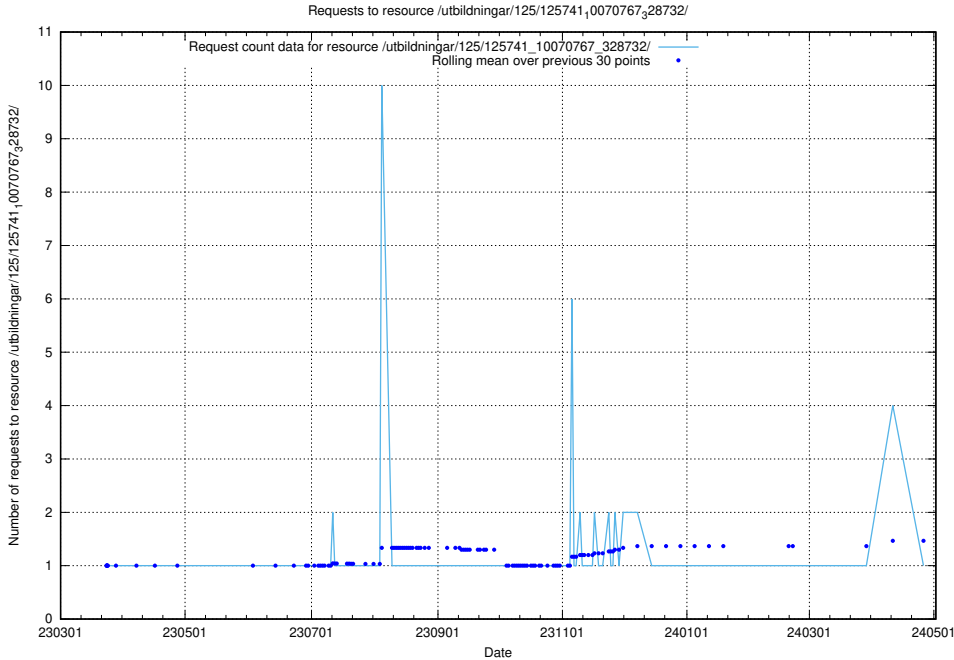

5.6461 Usage of /utbildningar/125/125741_10070767_328732/

Here, we count the number of requests to resource /utbildningar/125/125741_10070767_328732/.