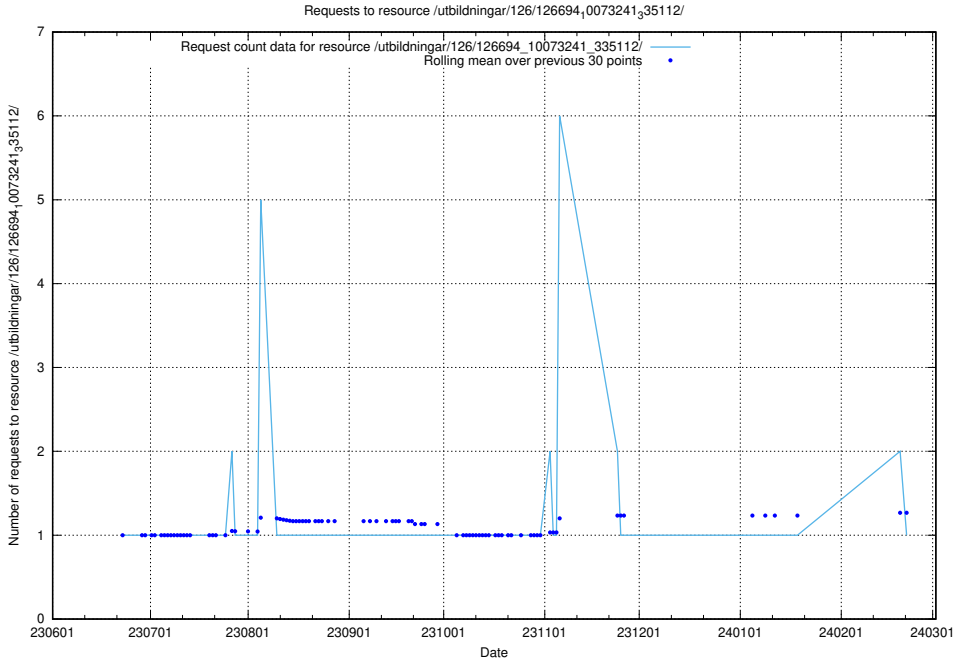

5.5646 Usage of /utbildningar/126/126694_10073241_335112/

Here, we count the number of requests to resource /utbildningar/126/126694_10073241_335112/.

5.5647 Usage of /utbildningar/126/126694_10073143_334867/events/