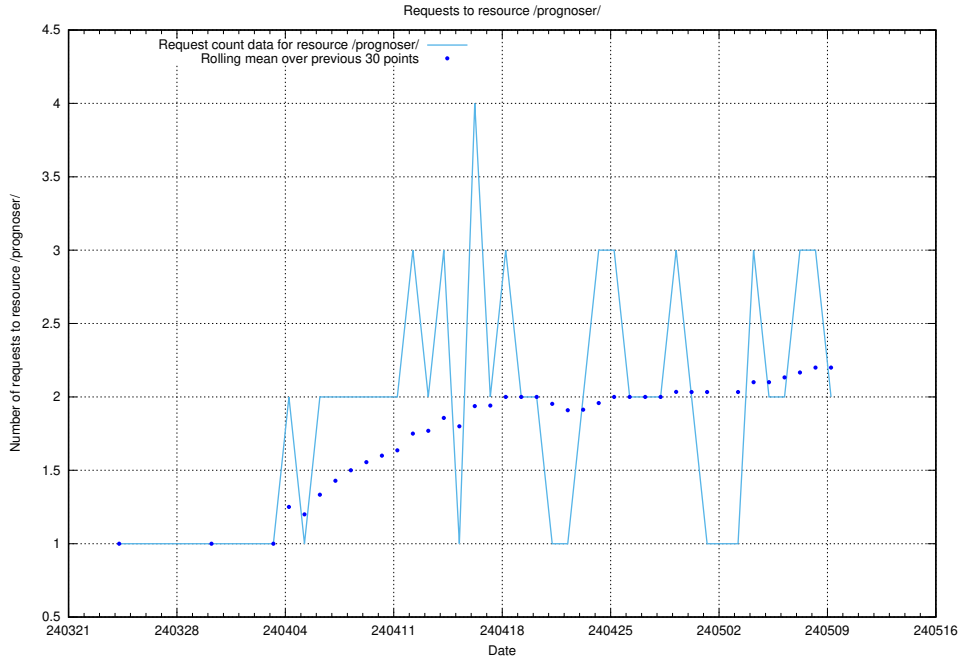

5.530 Usage of /utbildningar/utb_emil/127/127632_10074551_337972/events/

Here, we count the number of requests to resource /utbildningar/utb_emil/127/127632_10074551_337972/events/

5.531 Usage of /utbildningar/utb_emil/127/127613_10074551_337972/events/