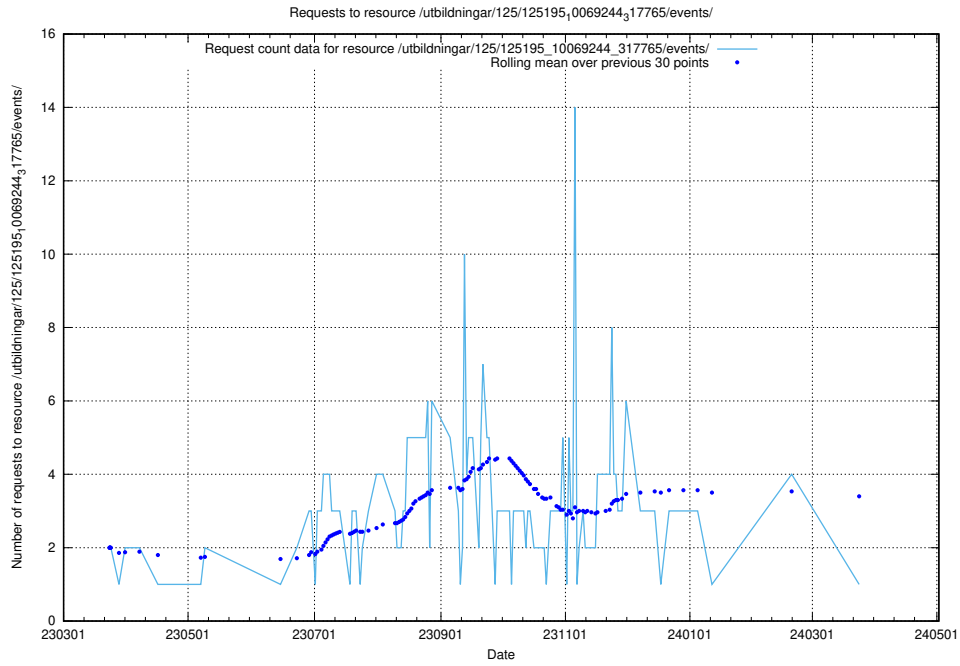

5.6285 Usage of /utbildningar/124/124856_10069305_318035/events/

Here, we count the number of requests to resource /utbildningar/124/124856_10069305_318035/events/

5.6286 Usage of /utbildningar/124/124856_10068480_315779/events/