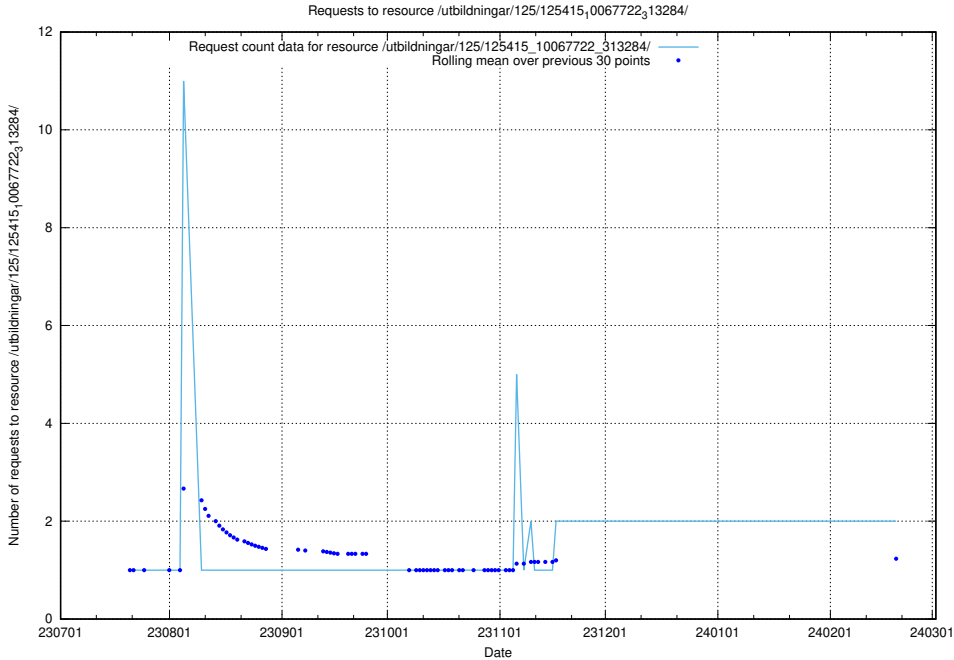

5.805 Usage of /utbildningar/125/125415_10067722_313284/

Here, we count the number of requests to resource /utbildningar/125/125415_10067722_313284/.