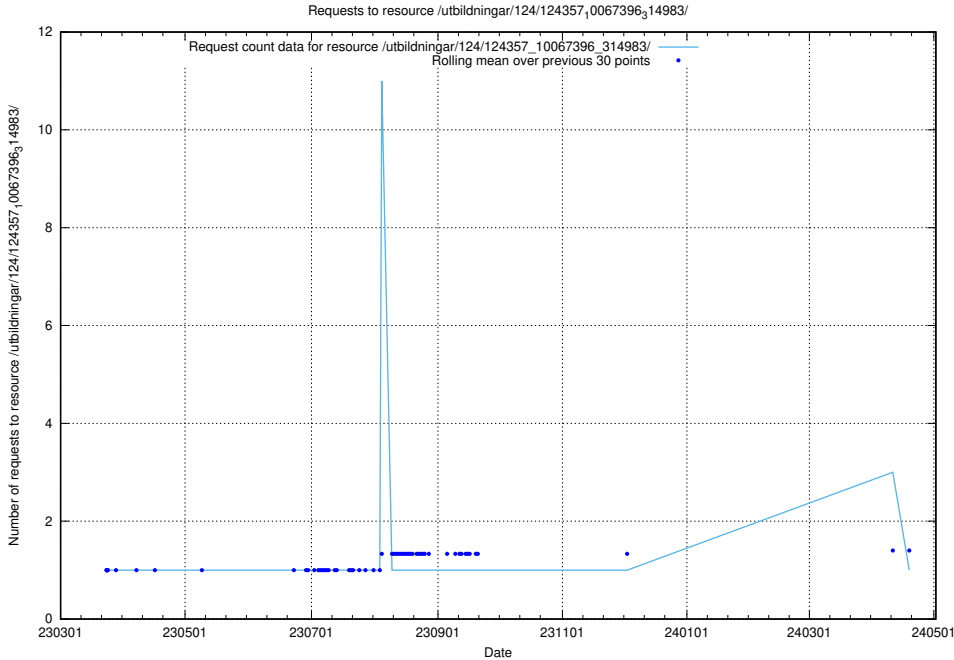

5.3871 Usage of /utbildningar/124/124357_10067396_314983/

Here, we count the number of requests to resource /utbildningar/124/124357_10067396_314983/.