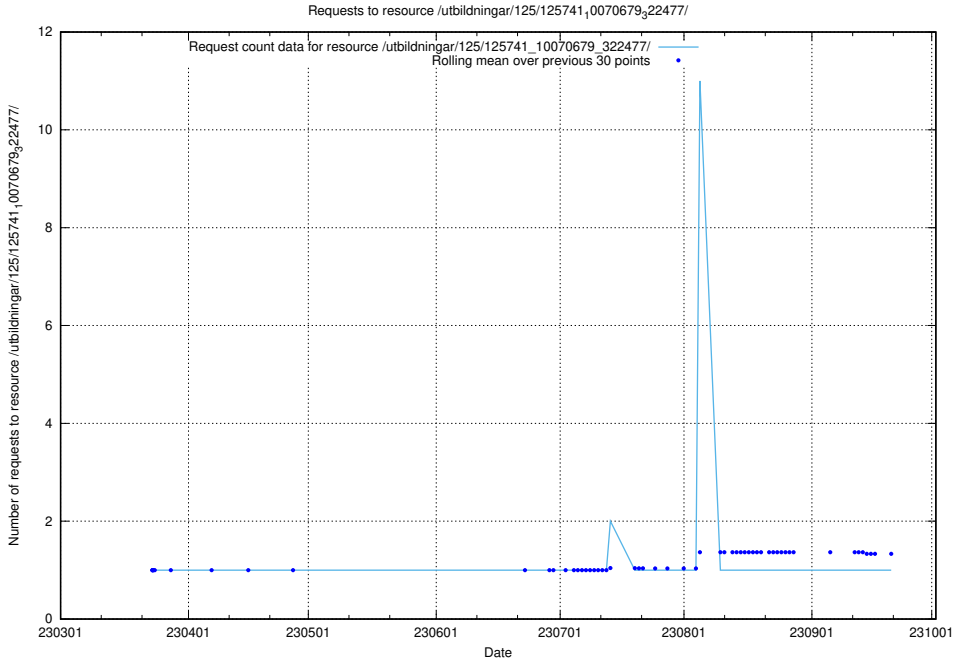

5.6474 Usage of /utbildningar/125/125741_10070679_322477/

Here, we count the number of requests to resource /utbildningar/125/125741_10070679_322477/.

5.6475 Usage of /utbildningar/125/125741_10070679_322476/