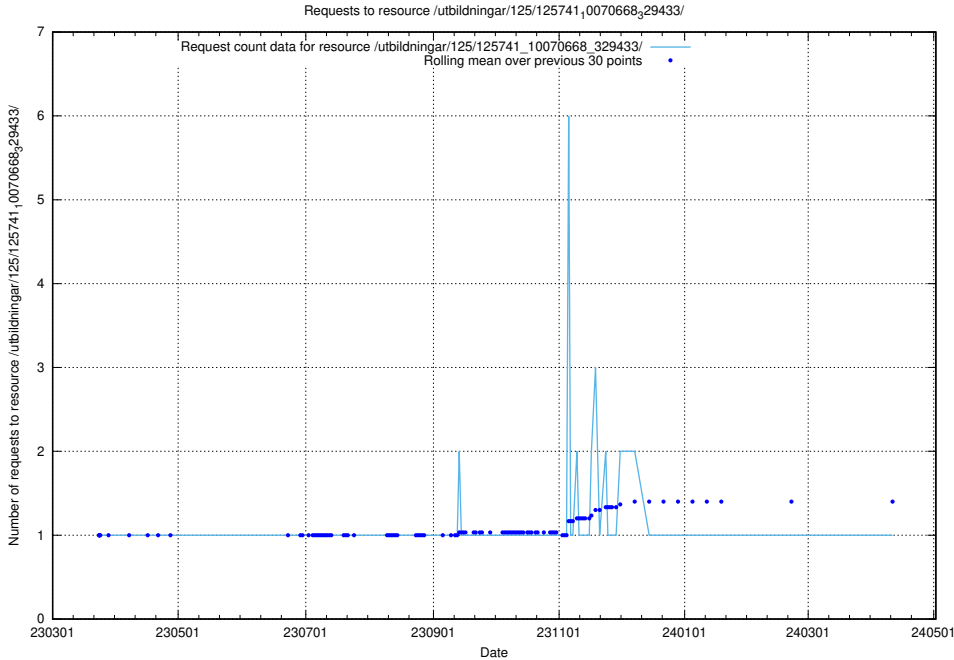

5.6486 Usage of /utbildningar/125/125741_10070668_329433/

Here, we count the number of requests to resource /utbildningar/125/125741_10070668_329433/.

5.6487 Usage of /utbildningar/125/125741_10070665_322457/events/