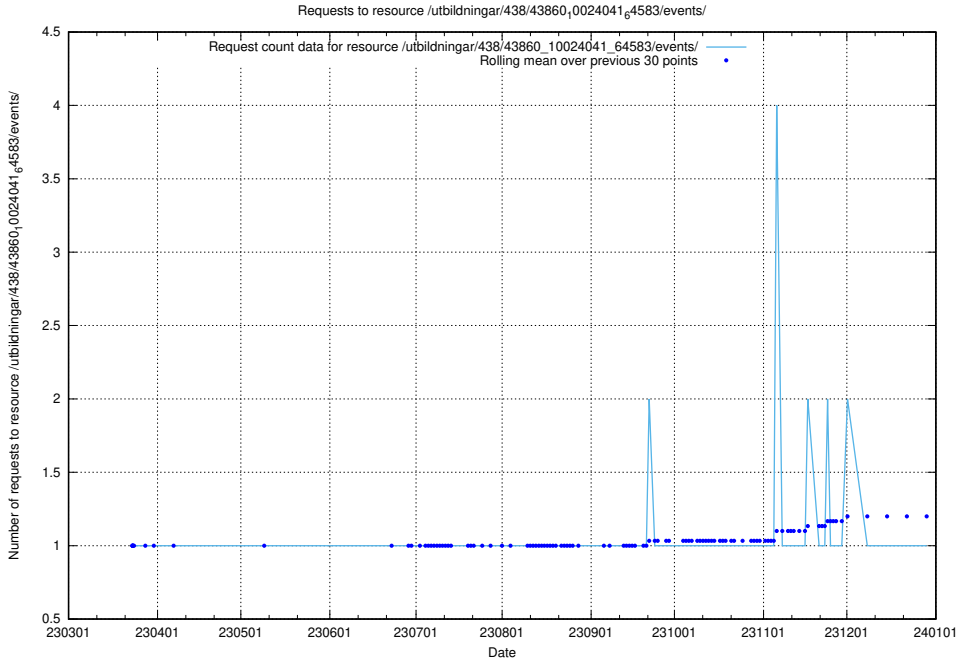

5.6321 Usage of /utbildningar/438/43860_10024041_64583/events/

Here, we count the number of requests to resource /utbildningar/438/43860_10024041_64583/events/.

5.6322 Usage of /utbildningar/438/43860_10024041_64583/