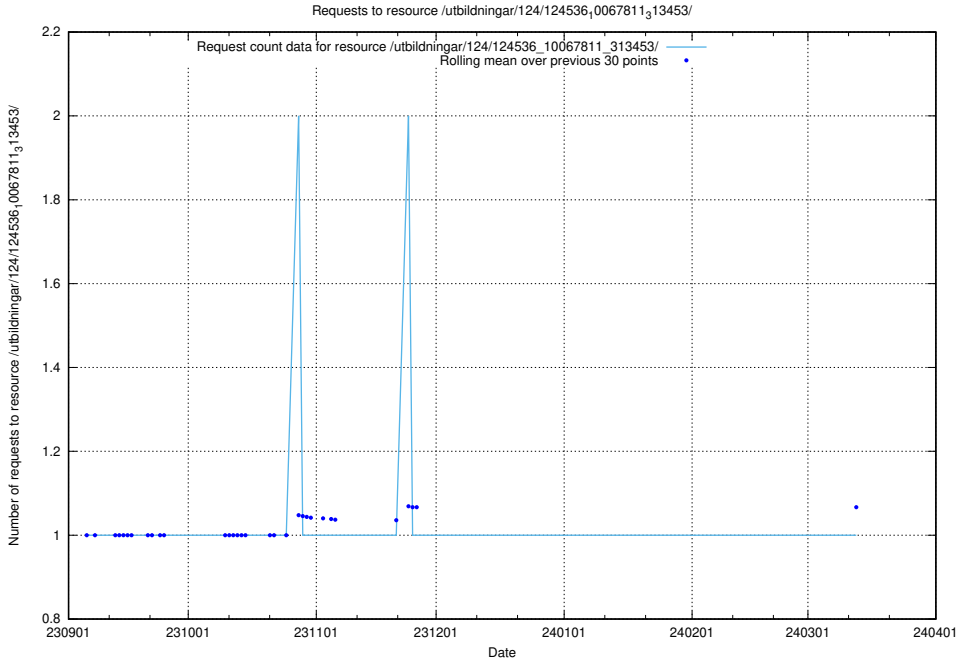

5.4697 Usage of /utbildningar/124/124536_10067811_313453/

Here, we count the number of requests to resource /utbildningar/124/124536_10067811_313453/.