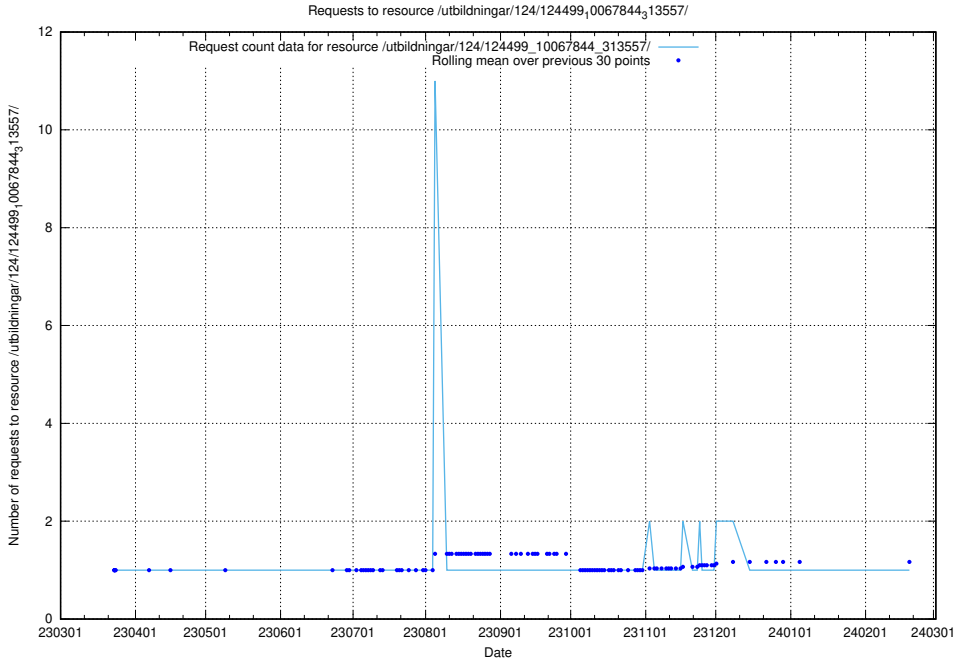

Here, we count the number of requests to resource /utbildningar/utb_emil/124/124536_10067811_313453/events/

5.2451 Usage of /utbildningar/124/124499_10067844_313557/

Here, we count the number of requests to resource /utbildningar/124/124499_10067844_313557/.