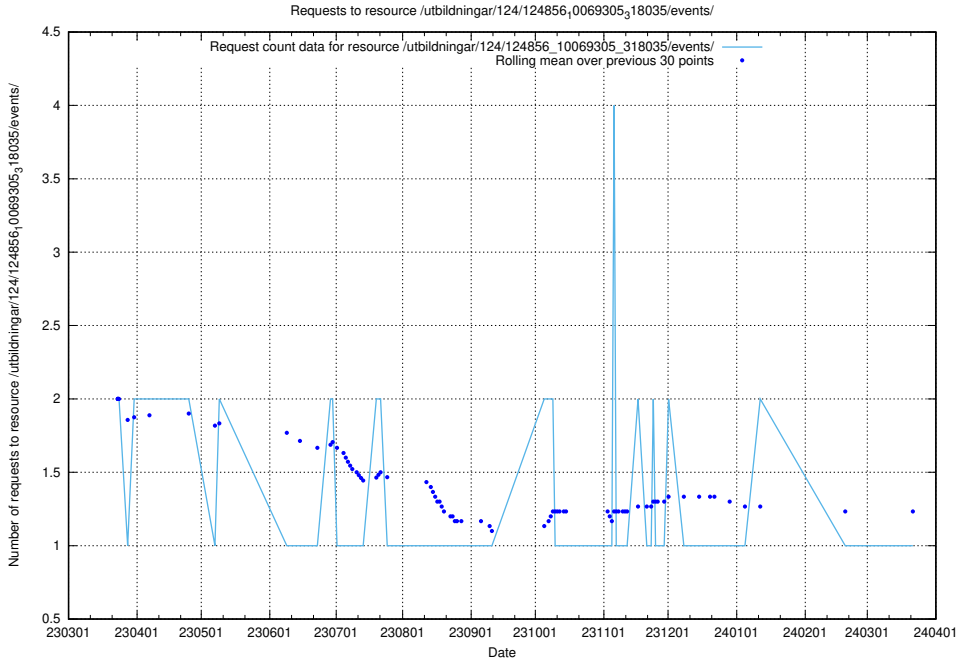

5.6285 Usage of /utbildningar/124/124856_10069305_318035/events/

Here, we count the number of requests to resource /utbildningar/124/124856_10069305_318035/events/

5.6286 Usage of /utbildningar/124/124856_10068480_315779/events/