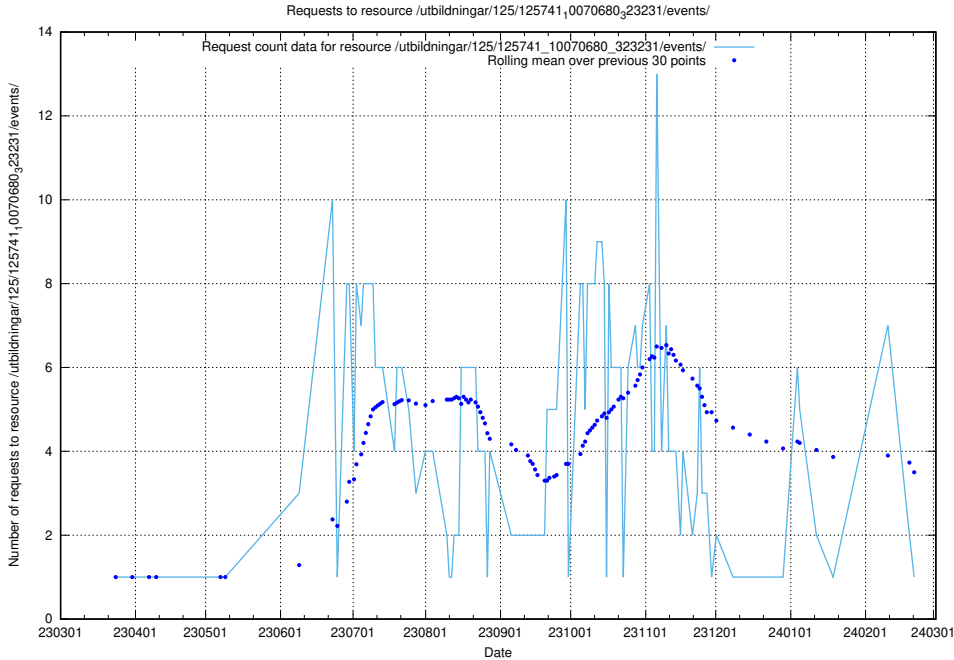

5.6226 Usage of /utbildningar/125/125741_10070680_323231/events/

Here, we count the number of requests to resource /utbildningar/125/125741_10070680_323231/events/