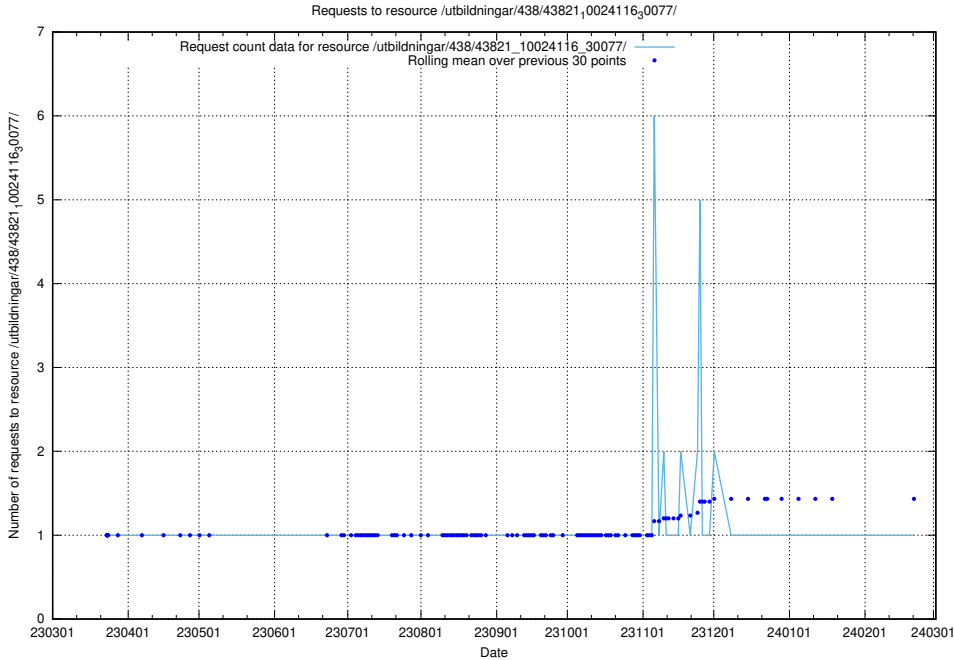

5.6337 Usage of /utbildningar/438/43821_10024116_30077/

Here, we count the number of requests to resource /utbildningar/438/43821_10024116_30077/.