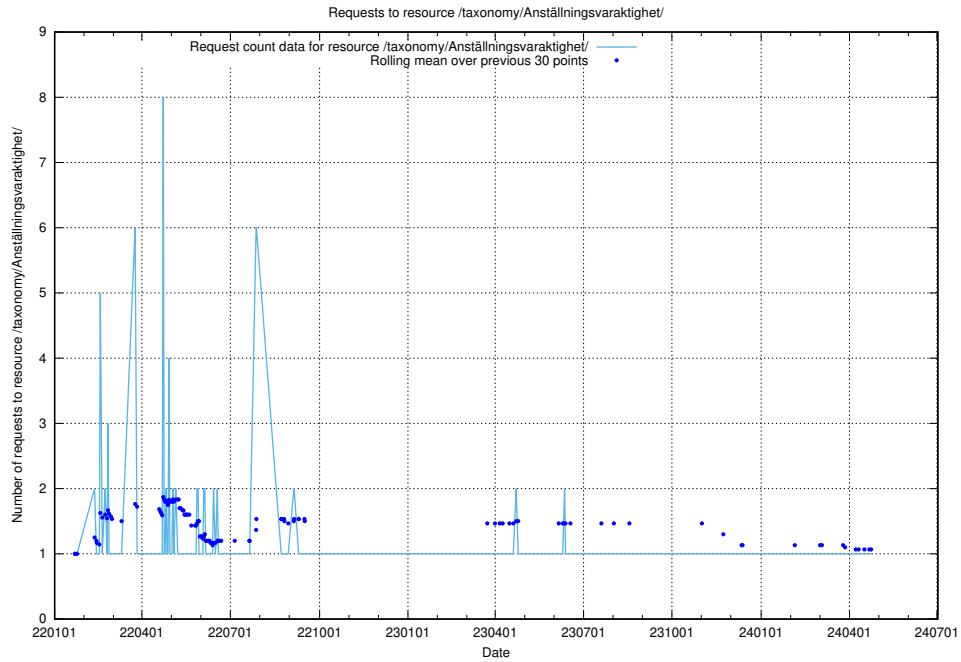

5.5745 Usage of /taxonomy/Anställningsvaraktighet/

Here, we count the number of requests to resource /taxonomy/Anställningsvaraktighet/.