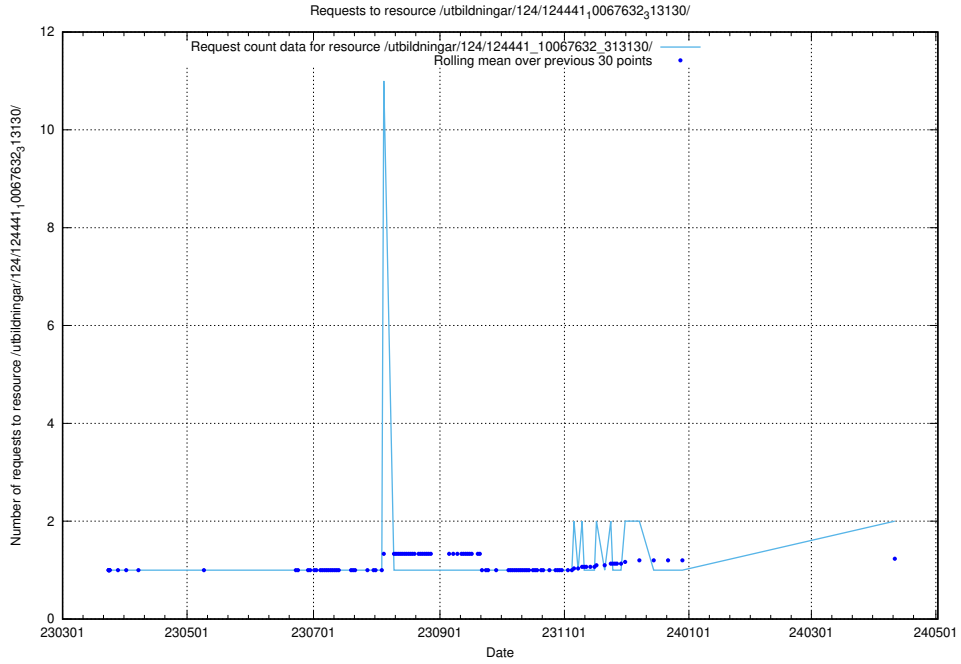

5.661 Usage of /utbildningar/124/124441_10067632_313130/

Here, we count the number of requests to resource /utbildningar/124/124441_10067632_313130/.