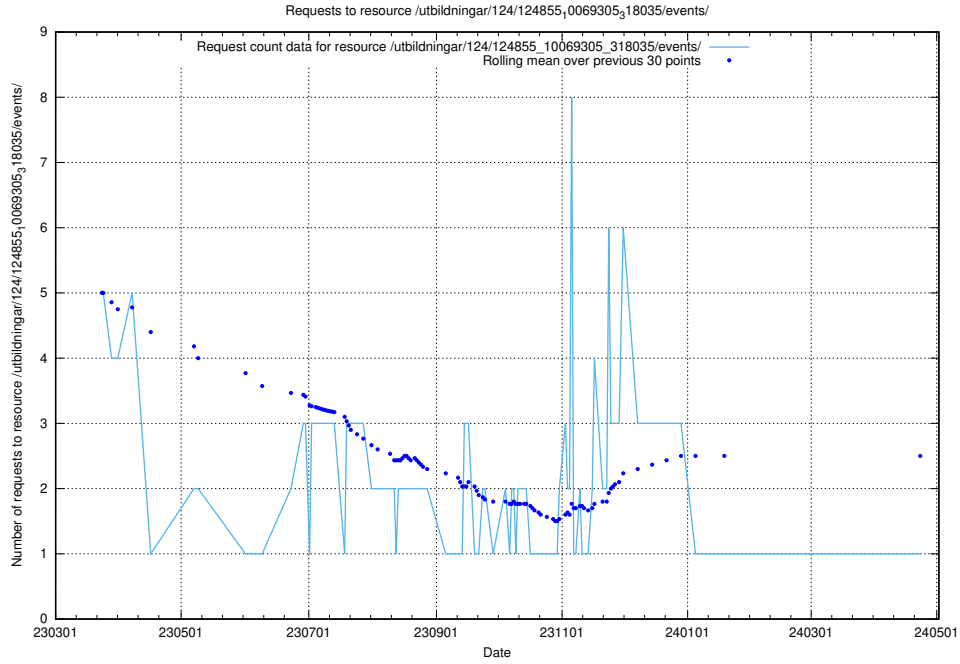

5.6249 Usage of /utbildningar/124/124855_10069305_318035/events/

Here, we count the number of requests to resource /utbildningar/124/124855_10069305_318035/events/

5.6250 Usage of /utbildningar/124/124854_10069305_318035/events/