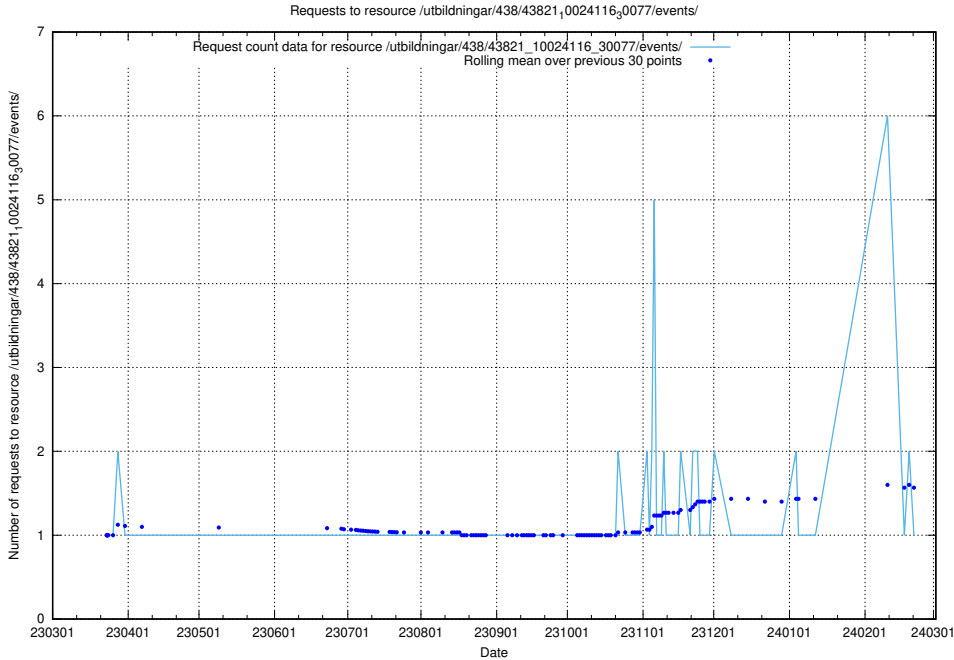

5.6336 Usage of /utbildningar/438/43821_10024116_30077/events/

Here, we count the number of requests to resource /utbildningar/438/43821_10024116_30077/events/.

5.6337 Usage of /utbildningar/438/43821_10024116_30077/