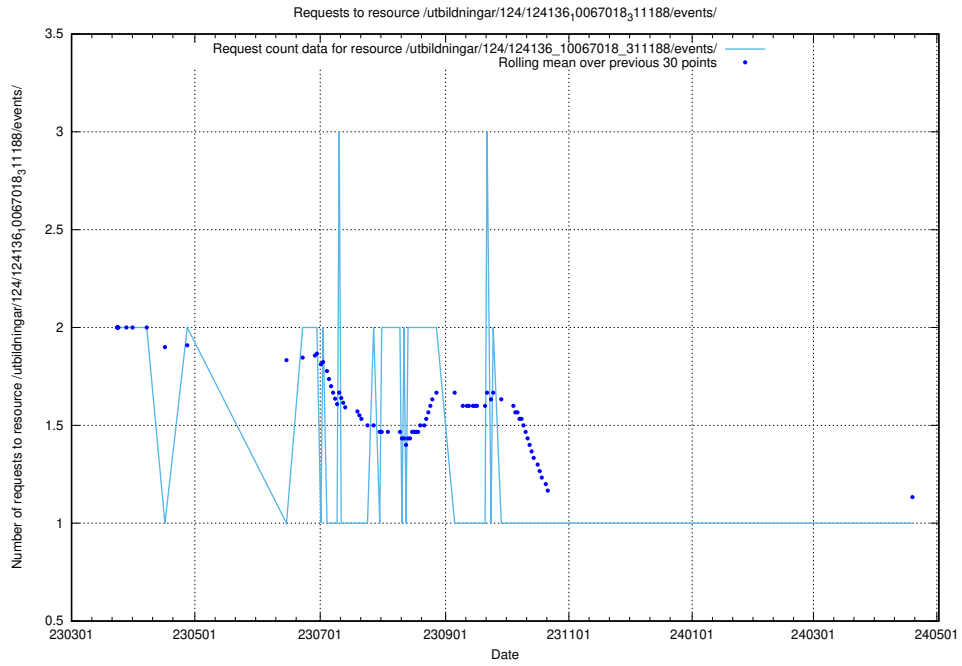

5.6301 Usage of /utbildningar/124/124136_10067018_311188/events/

Here, we count the number of requests to resource /utbildningar/124/124136_10067018_311188/events/