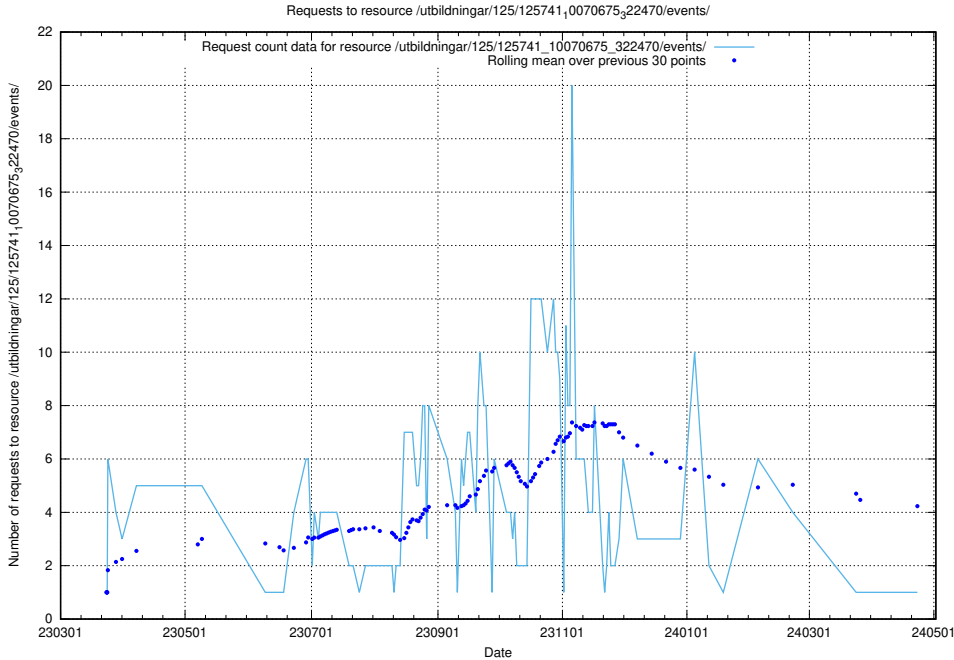

5.6477 Usage of /utbildningar/125/125741_10070675_322470/events/

Here, we count the number of requests to resource /utbildningar/125/125741_10070675_322470/events/

5.6478 Usage of /utbildningar/125/125741_10070675_322470/