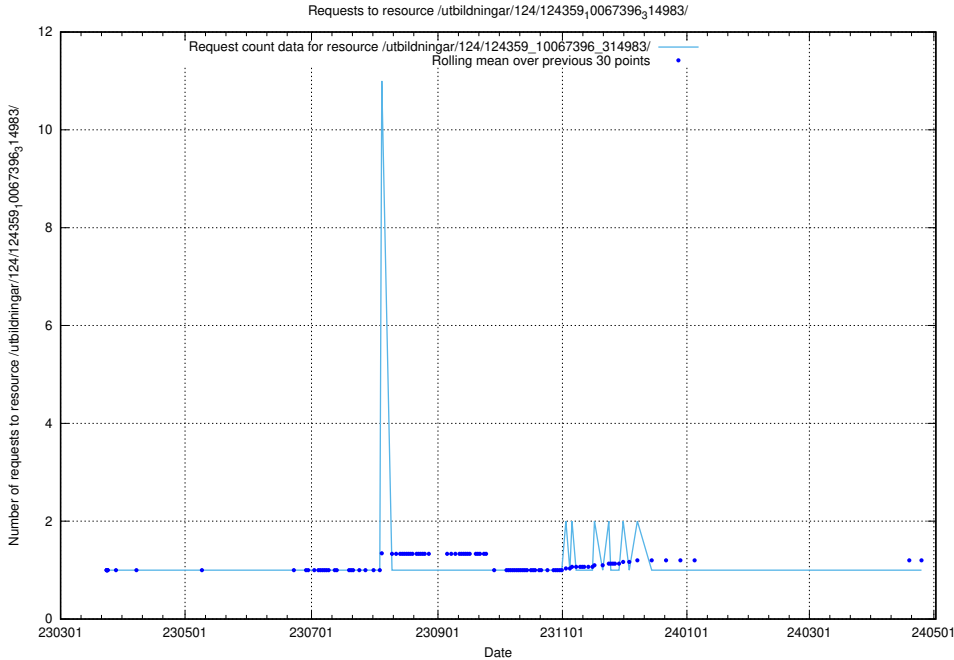

5.3833 Usage of /utbildningar/124/124359_10067396_314983/

Here, we count the number of requests to resource /utbildningar/124/124359_10067396_314983/.