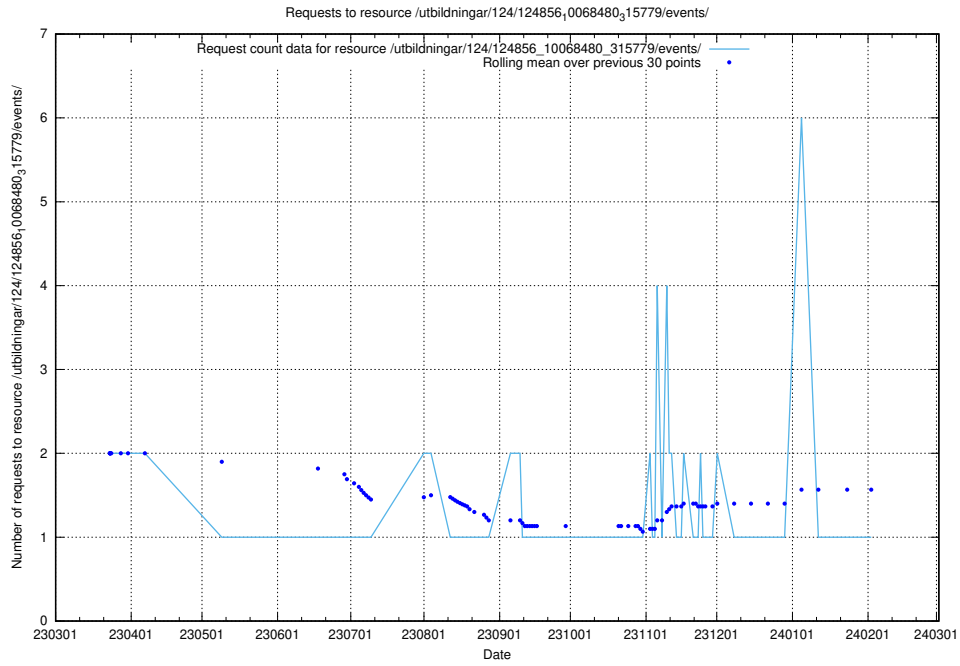

5.6286 Usage of /utbildningar/124/124856_10068480_315779/events/

Here, we count the number of requests to resource /utbildningar/124/124856_10068480_315779/events/