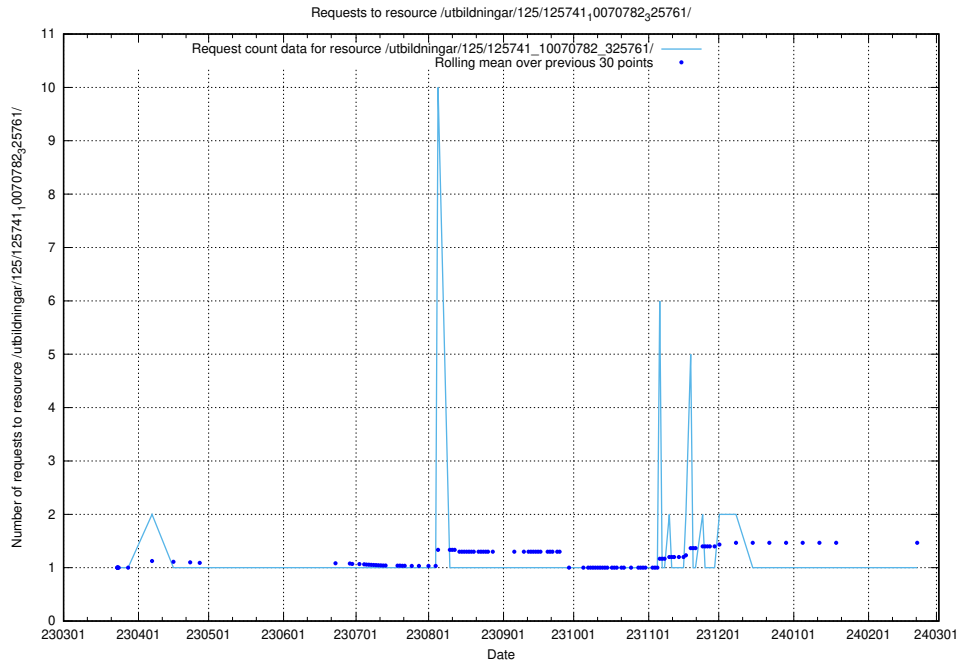

5.6459 Usage of /utbildningar/125/125741_10070782_325761/

Here, we count the number of requests to resource /utbildningar/125/125741_10070782_325761/.

5.6460 Usage of /utbildningar/125/125741_10070782_323040/