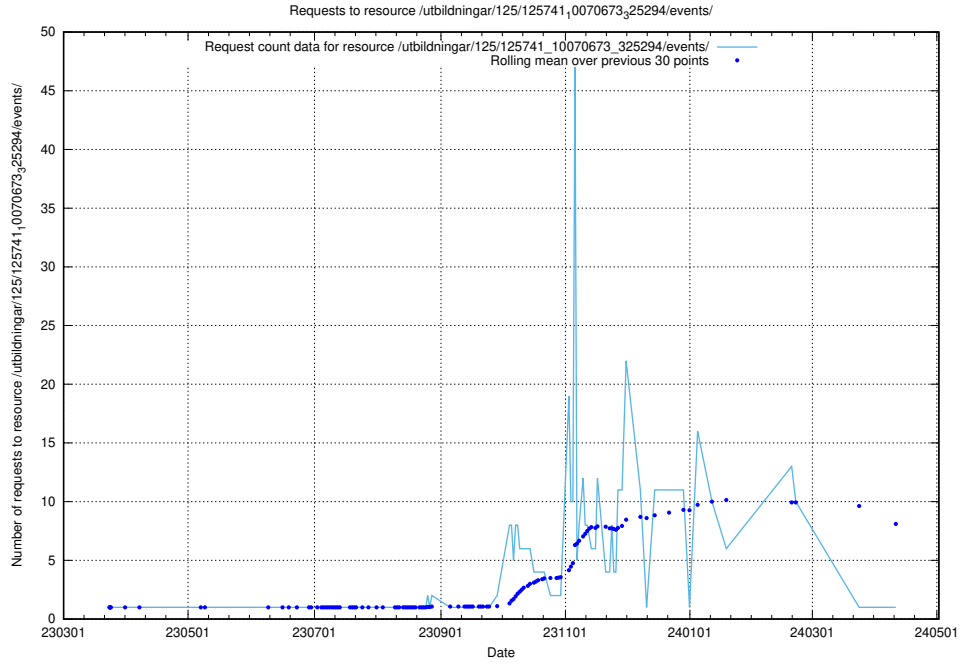

5.6483 Usage of /utbildningar/125/125741_10070673_325294/events/

Here, we count the number of requests to resource /utbildningar/125/125741_10070673_325294/events/

5.6484 Usage of /utbildningar/125/125741_10070673_325294/