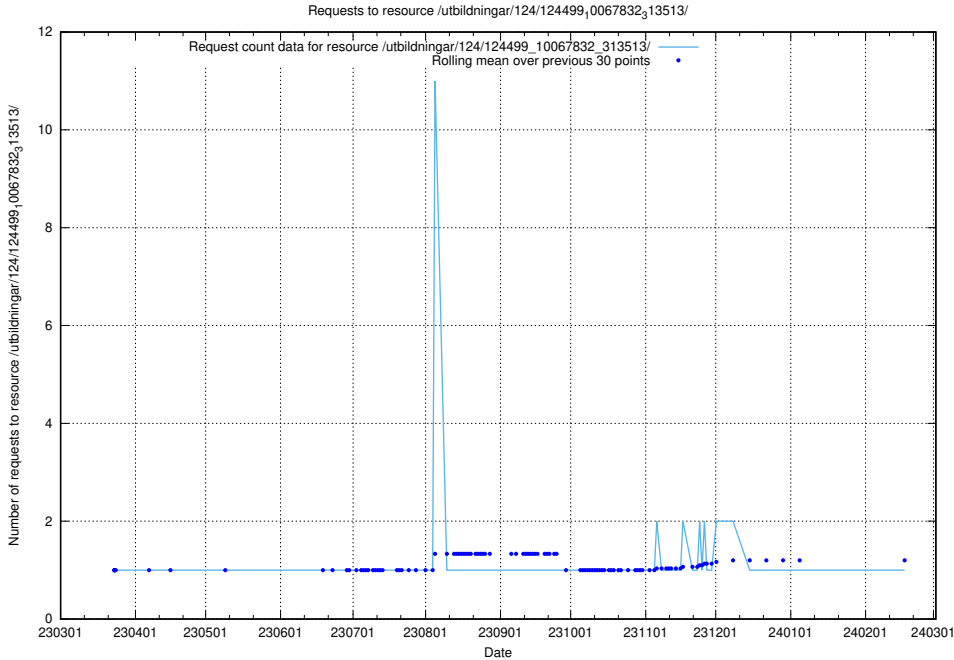

5.2474 Usage of /utbildningar/124/124499_10067832_313513/

Here, we count the number of requests to resource /utbildningar/124/124499_10067832_313513/.