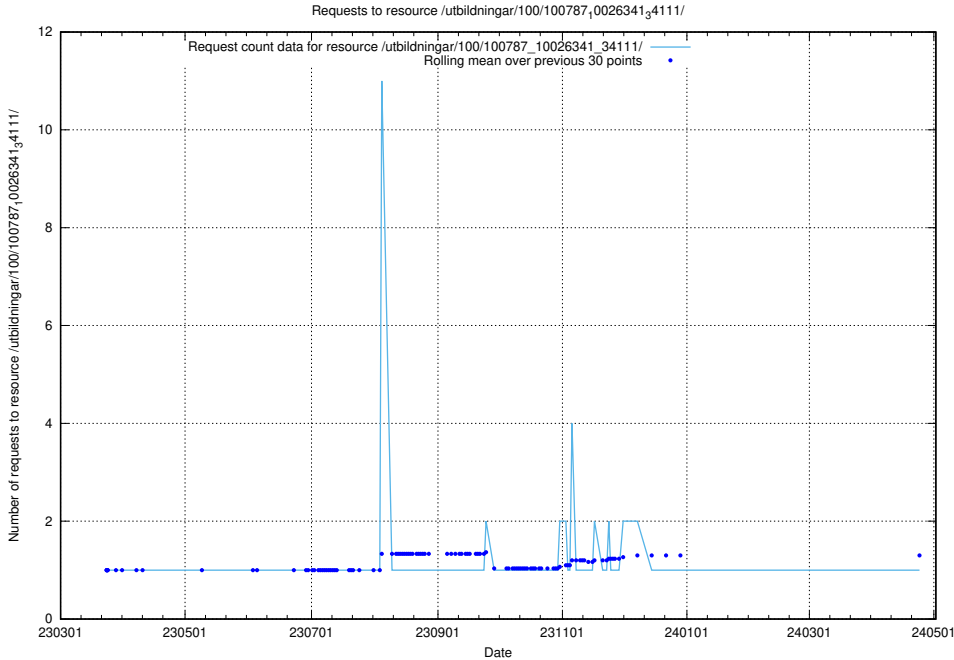

5.5538 Usage of /utbildningar/100/100787_10026341_34111/

Here, we count the number of requests to resource /utbildningar/100/100787_10026341_34111/.