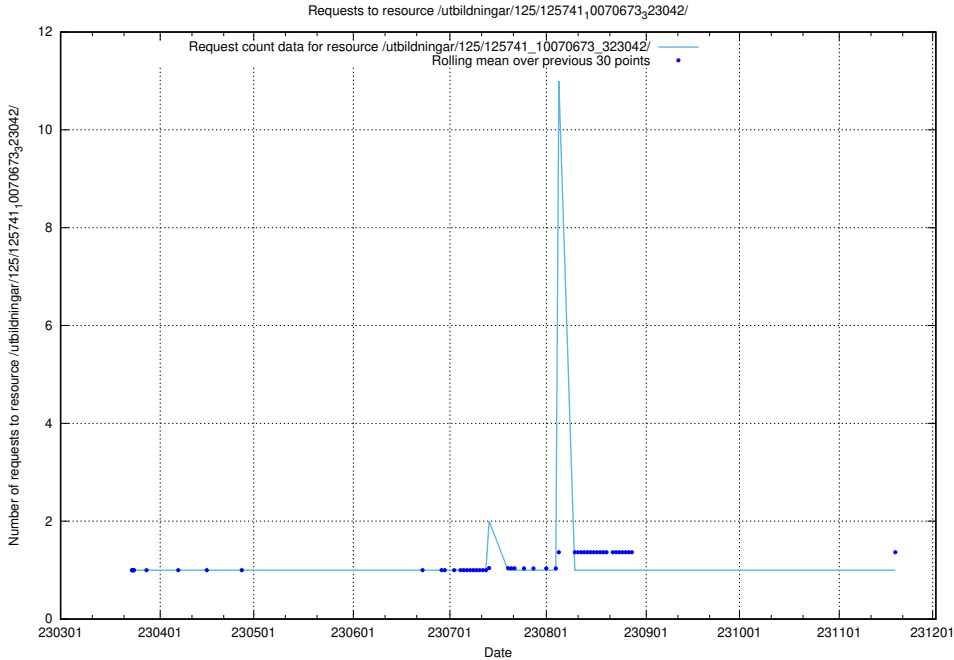

5.6485 Usage of /utbildningar/125/125741_10070673_323042/

Here, we count the number of requests to resource /utbildningar/125/125741_10070673_323042/.