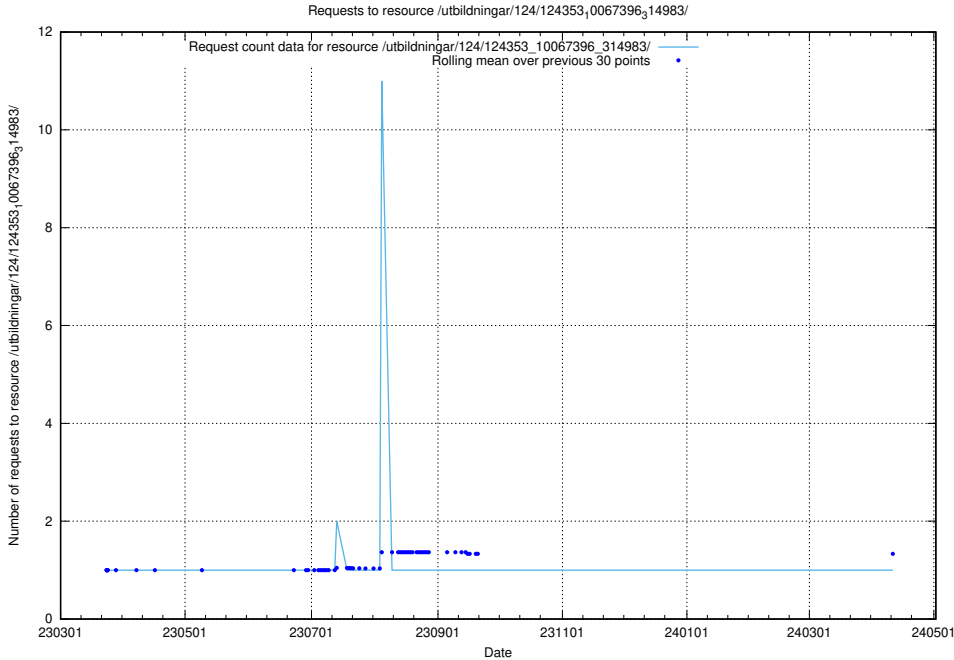

5.3949 Usage of /utbildningar/124/124353_10067396_314983/

Here, we count the number of requests to resource /utbildningar/124/124353_10067396_314983/.

5.3950 Usage of /taxonomy/version/4/query/all-concepts/