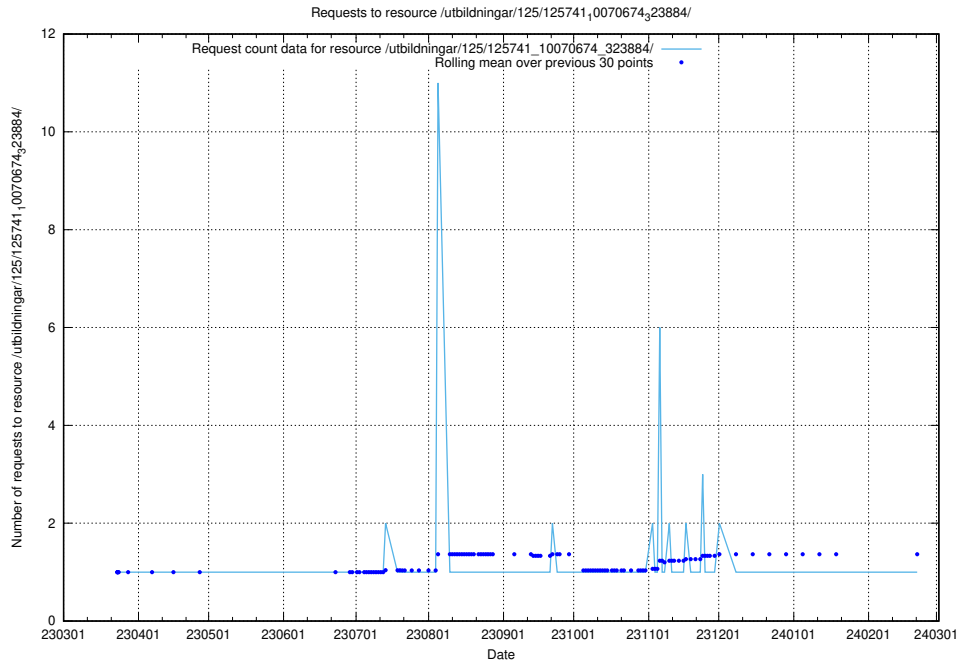

5.6479 Usage of /utbildningar/125/125741_10070674_323884/

Here, we count the number of requests to resource /utbildningar/125/125741_10070674_323884/.