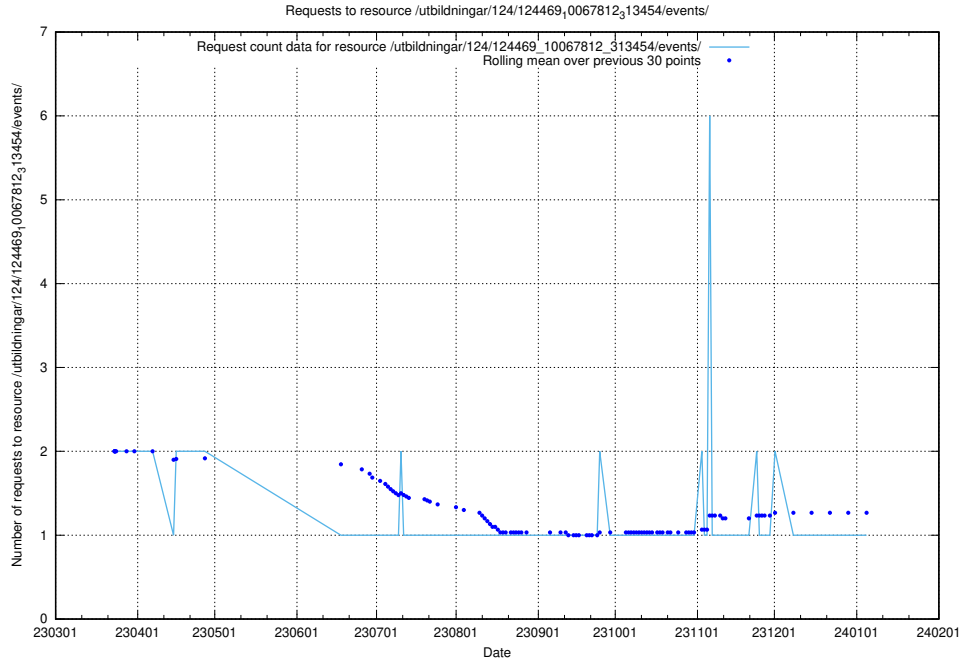

5.6299 Usage of /utbildningar/124/124469_10067812_313454/events/

Here, we count the number of requests to resource /utbildningar/124/124469_10067812_313454/events/

5.6300 Usage of /utbildningar/124/124361_10067396_314983/