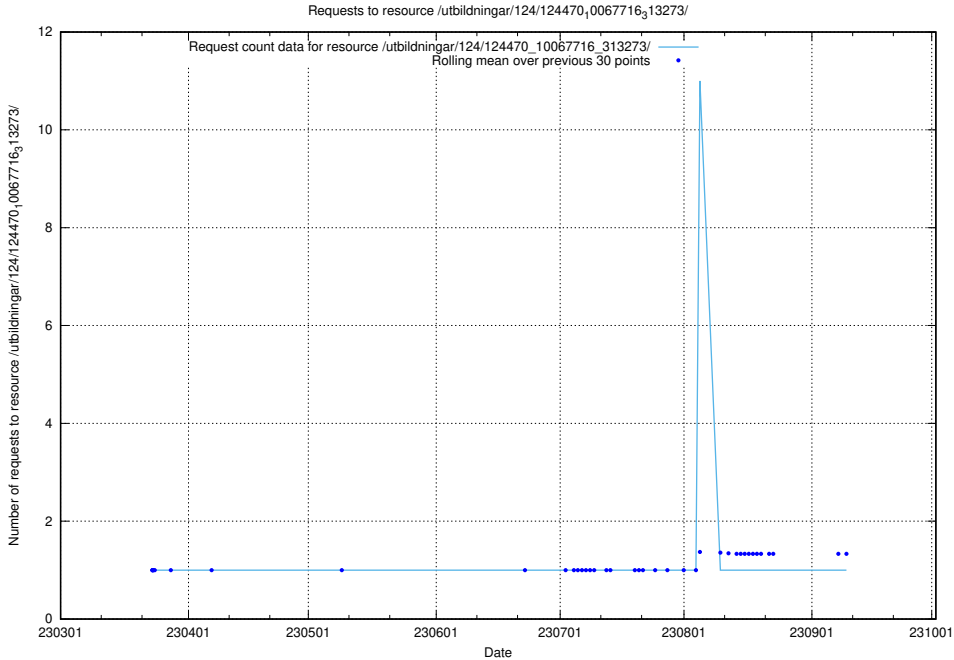

5.3193 Usage of /utbildningar/utb_emil/126/126466_10074437_337741/events/

Here, we count the number of requests to resource /utbildningar/utb_emil/126/126466_10074437_337741/events/

5.3194 Usage of /utbildningar/utb_emil/126/126466_10074437_337741/