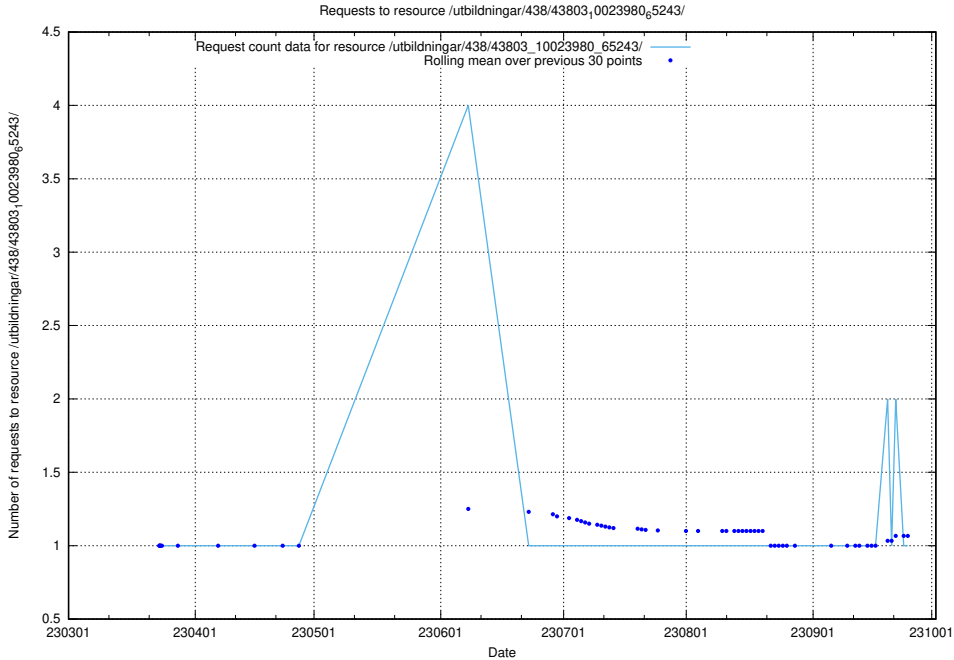

5.6345 Usage of /utbildningar/438/43803_10023980_65243/

Here, we count the number of requests to resource /utbildningar/438/43803_10023980_65243/.

5.6346 Usage of /utbildningar/437/43799_10024013_29974/