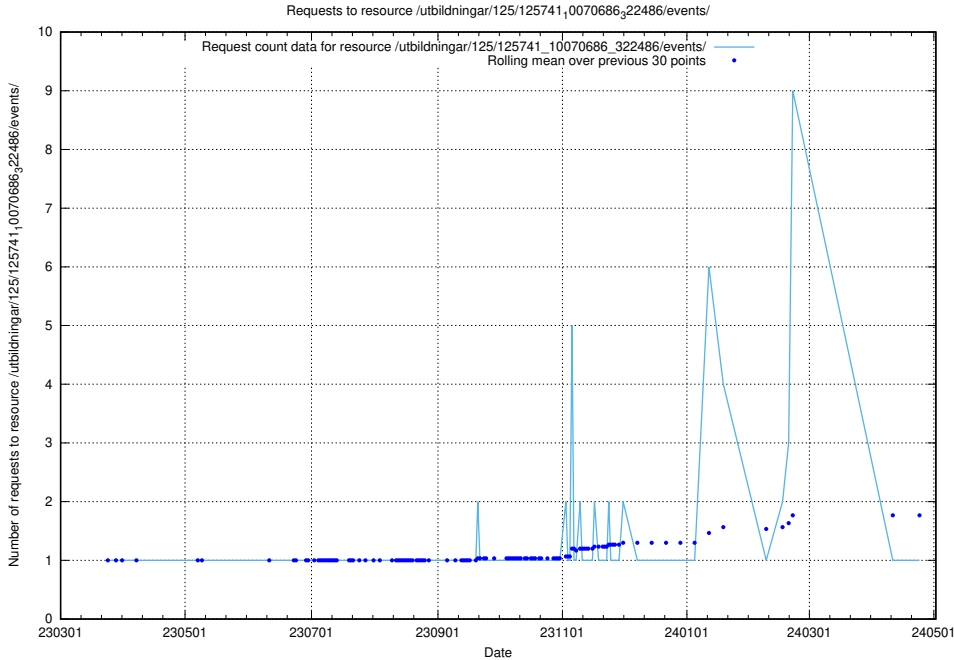

5.6225 Usage of /utbildningar/125/125741_10070686_322486/events/

Here, we count the number of requests to resource /utbildningar/125/125741_10070686_322486/events/

5.6226 Usage of /utbildningar/125/125741_10070680_323231/events/