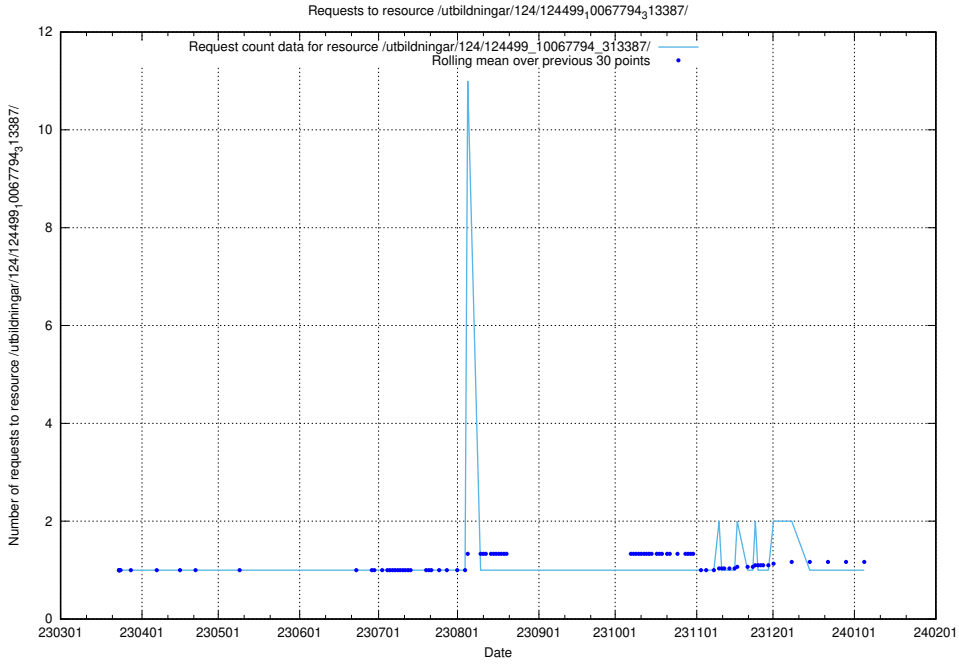

5.2517 Usage of /utbildningar/124/124499_10067794_313387/

Here, we count the number of requests to resource /utbildningar/124/124499_10067794_313387/.