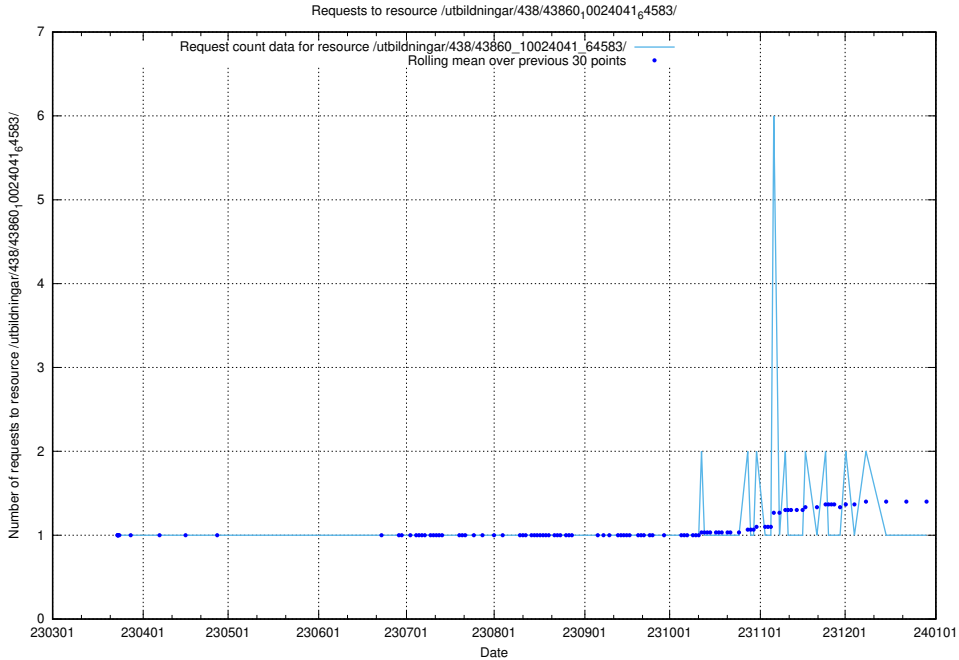

5.6322 Usage of /utbildningar/438/43860_10024041_64583/

Here, we count the number of requests to resource /utbildningar/438/43860_10024041_64583/.