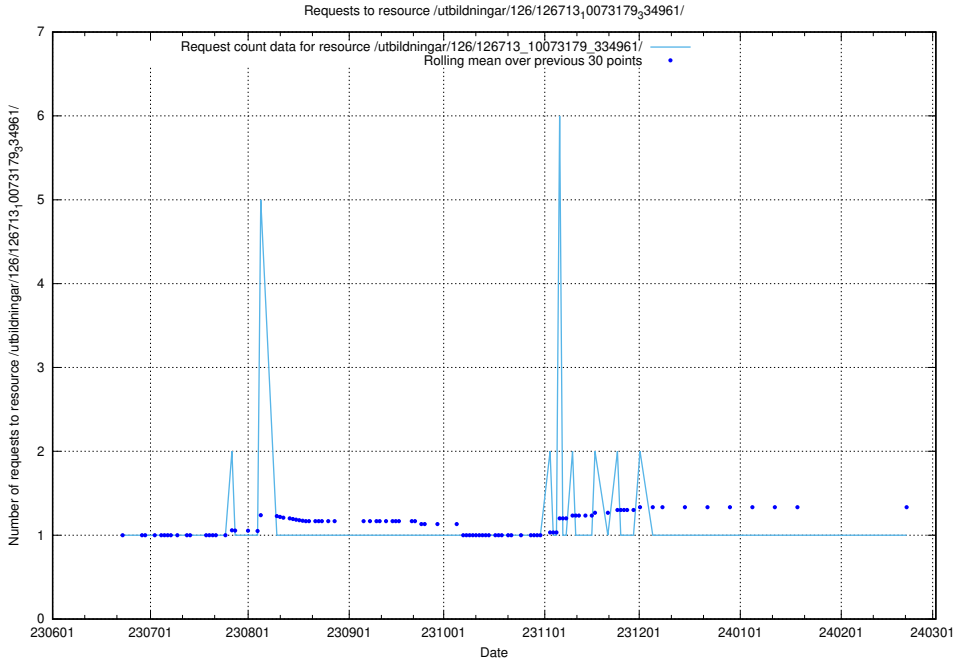

5.5633 Usage of /utbildningar/126/126713_10073179_334961/

Here, we count the number of requests to resource /utbildningar/126/126713_10073179_334961/.

5.5634 Usage of /utbildningar/126/126696_10073241_335112/events/