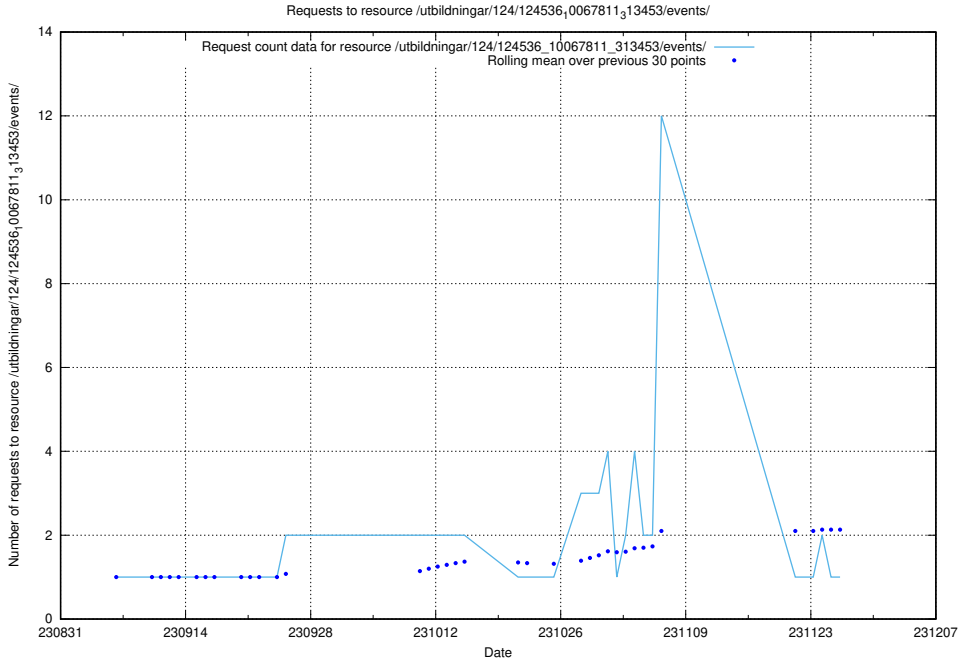

5.4696 Usage of /utbildningar/124/124536_10067811_313453/events/

Here, we count the number of requests to resource /utbildningar/124/124536_10067811_313453/events/

5.4697 Usage of /utbildningar/124/124536_10067811_313453/