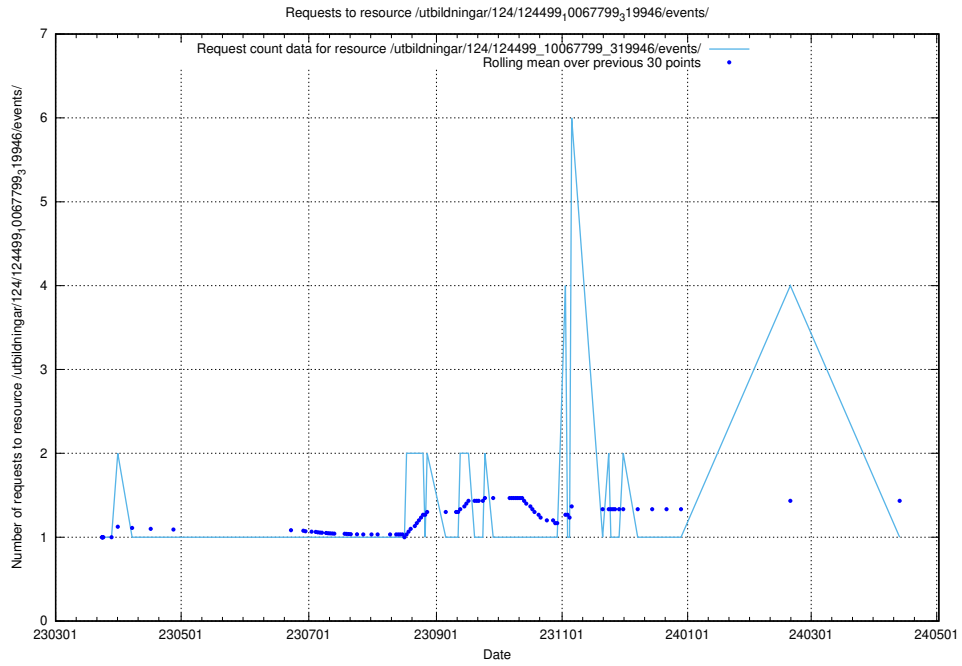

5.2485 Usage of /utbildningar/124/124499_10067799_319946/events/

Here, we count the number of requests to resource /utbildningar/124/124499_10067799_319946/events/

5.2486 Usage of /utbildningar/utb_emil/124/124475_10067547_312970/