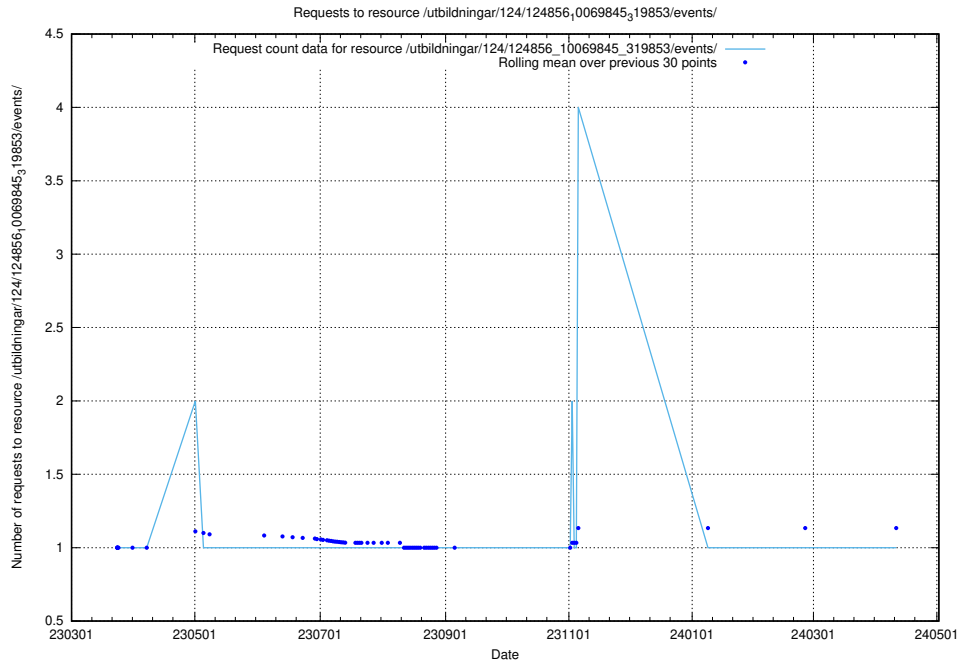

5.1197 Usage of /utbildningar/124/124856_10069845_319853/events/

Here, we count the number of requests to resource /utbildningar/124/124856_10069845_319853/events/