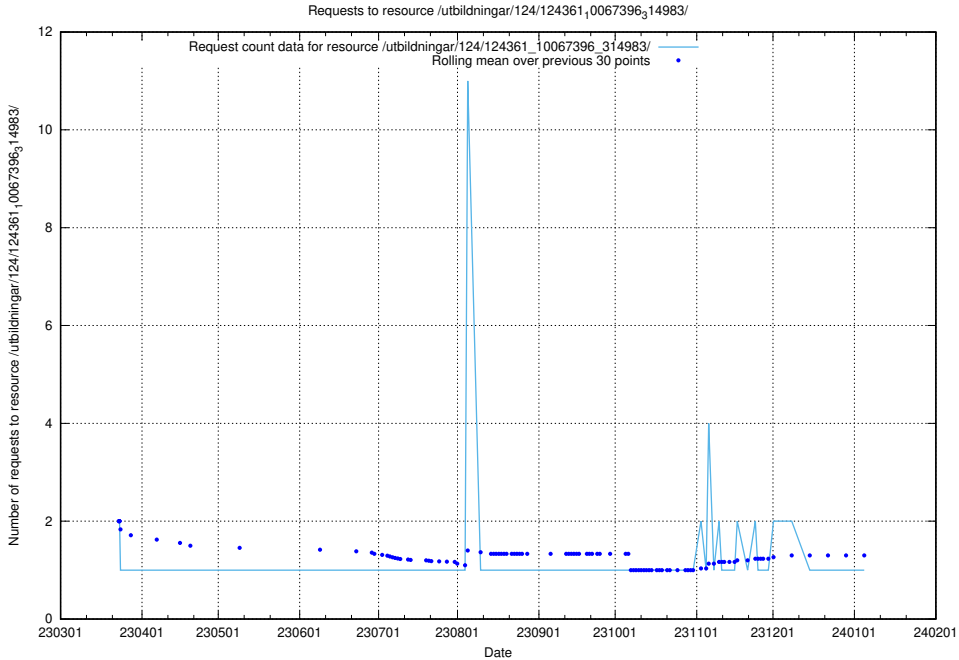

5.6300 Usage of /utbildningar/124/124361_10067396_314983/

Here, we count the number of requests to resource /utbildningar/124/124361_10067396_314983/.