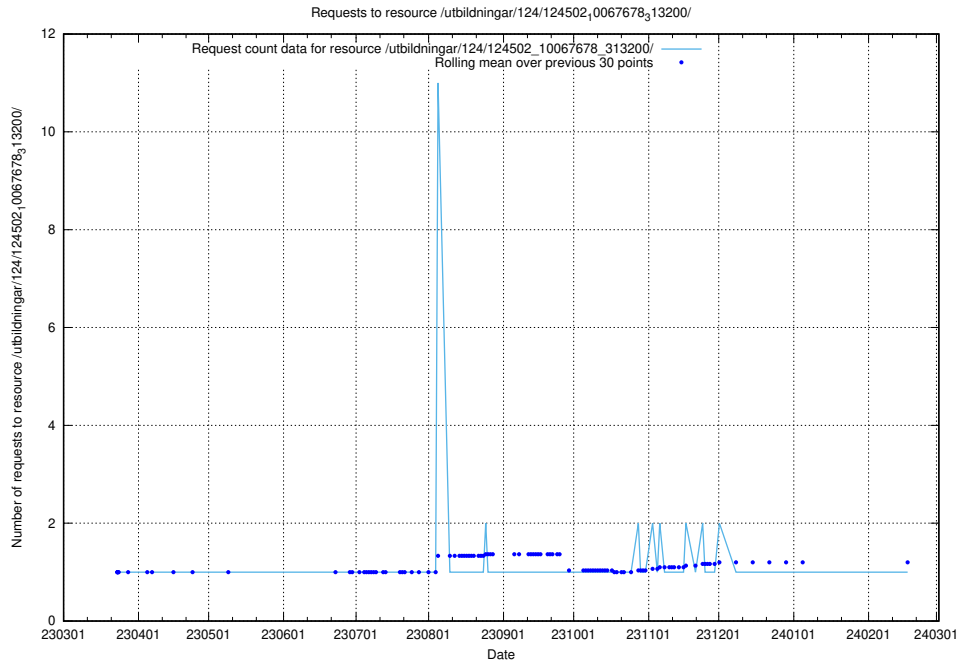

5.2204 Usage of /utbildningar/124/124502_10067678_313200/

Here, we count the number of requests to resource /utbildningar/124/124502_10067678_313200/.