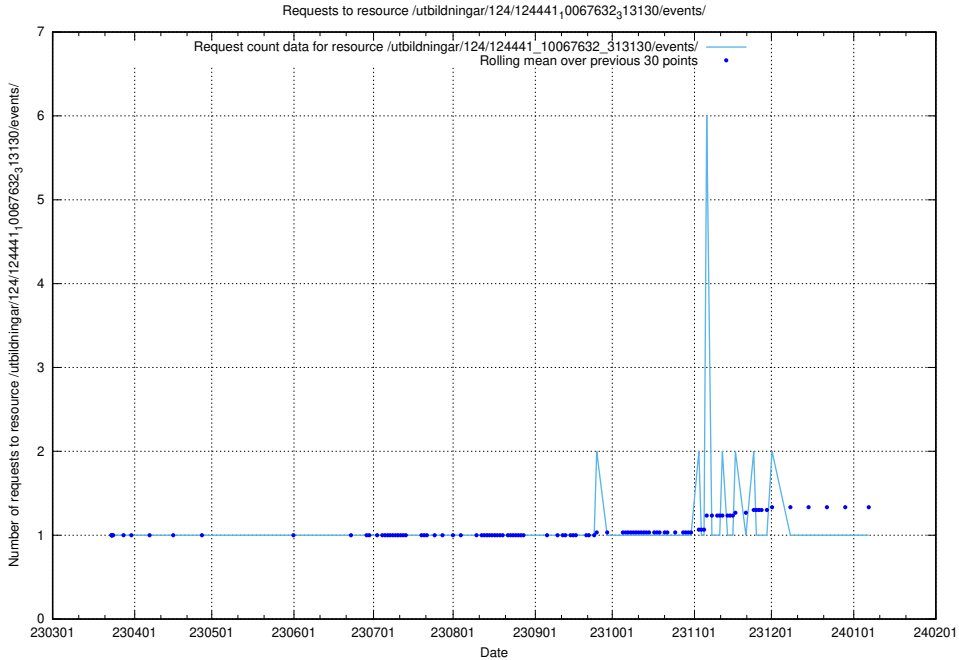

5.3577 Usage of /utbildningar/124/124441_10067632_313130/events/

Here, we count the number of requests to resource /utbildningar/124/124441_10067632_313130/events/