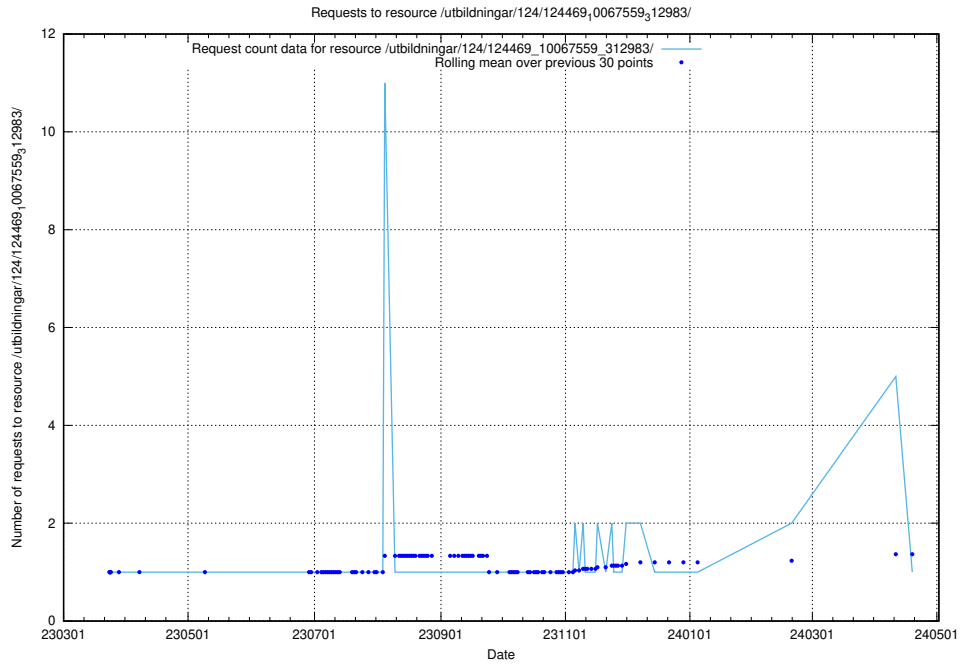

5.3334 Usage of /utbildningar/124/124469_10067559_312983/

Here, we count the number of requests to resource /utbildningar/124/124469_10067559_312983/.