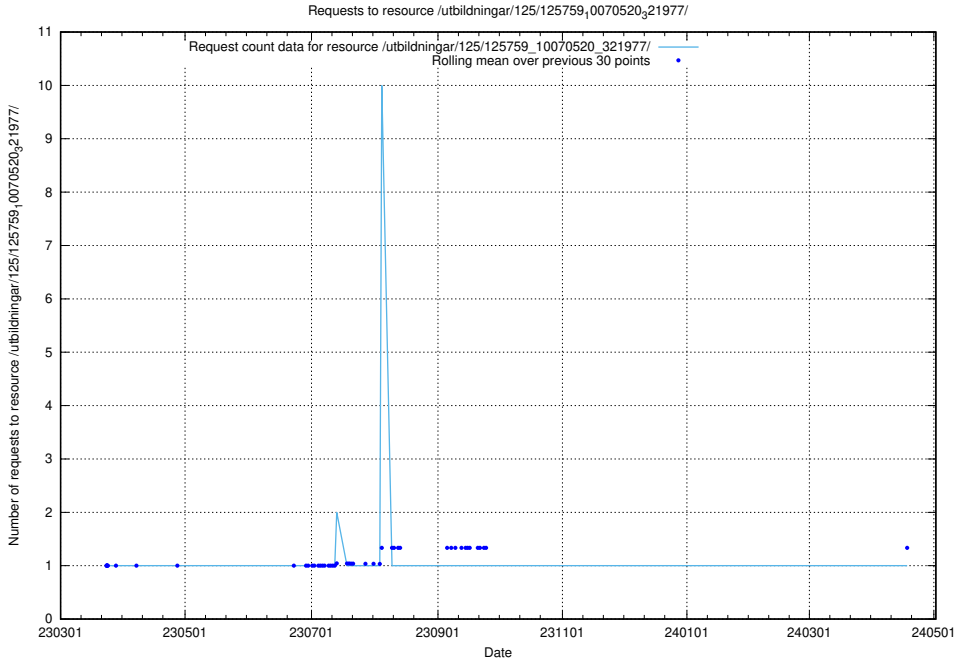

5.6446 Usage of /utbildningar/125/125759_10070520_321977/

Here, we count the number of requests to resource /utbildningar/125/125759_10070520_321977/.