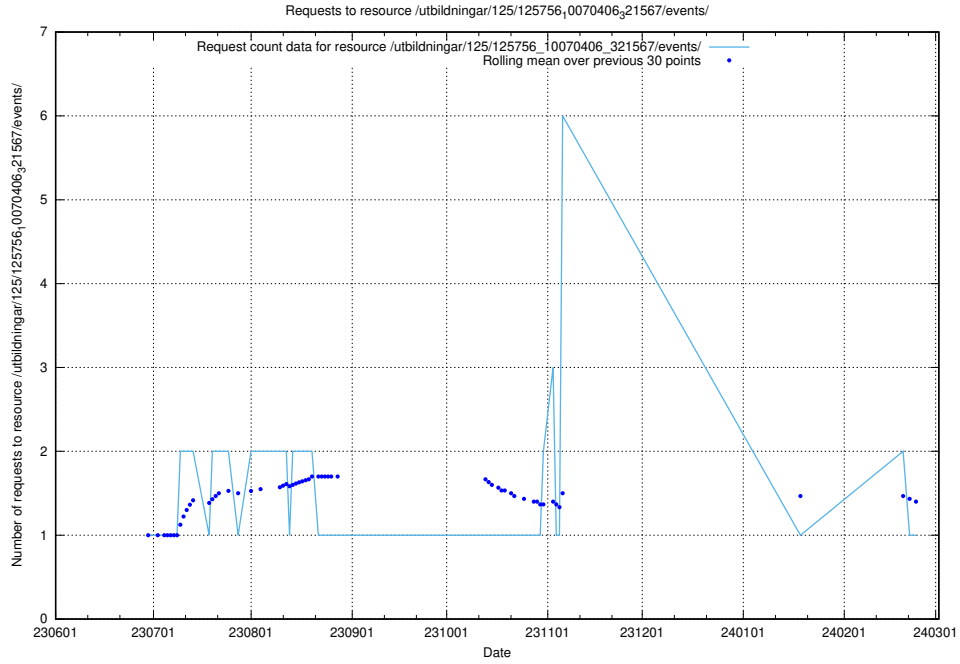

5.5393 Usage of /utbildningar/125/125756_10070406_321567/events/

Here, we count the number of requests to resource /utbildningar/125/125756_10070406_321567/events/

5.5394 Usage of /utbildningar/125/125756_10070406_321567/