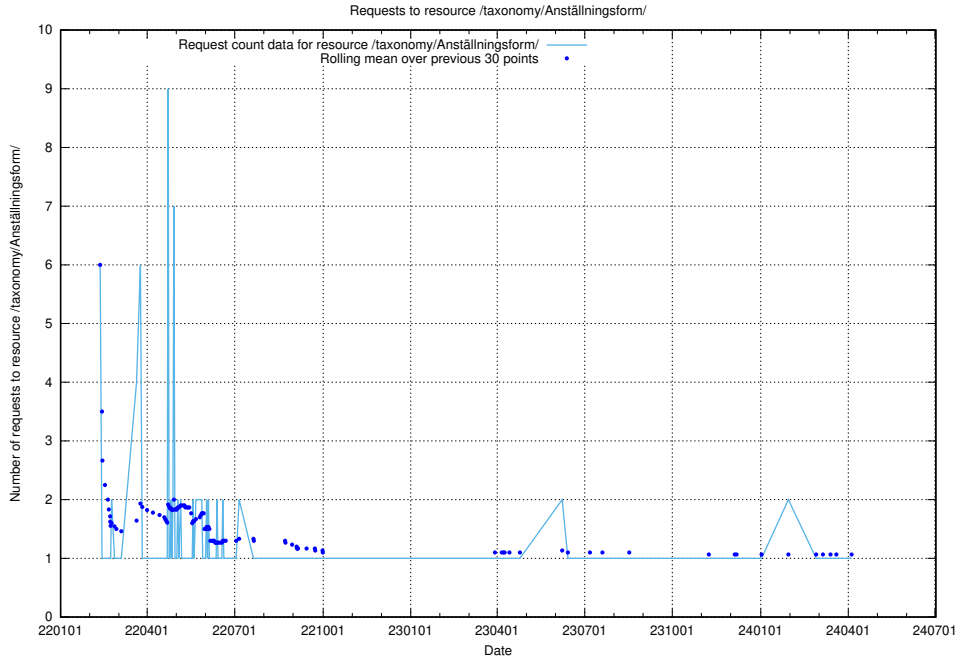

Here, we count the number of requests to resource /utbildningar/124/124519_10065866_297866/.

5.1372 Usage of /taxonomy/Anställningsform/

Here, we count the number of requests to resource /taxonomy/Anställningsform/.