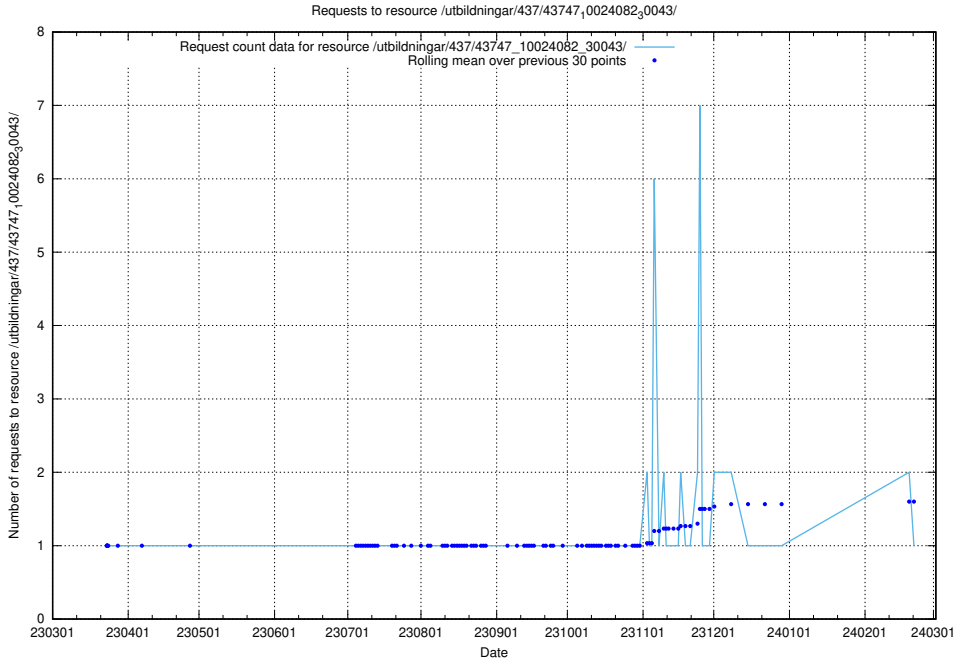

5.6381 Usage of /utbildningar/437/43747_10024082_30043/

Here, we count the number of requests to resource /utbildningar/437/43747_10024082_30043/.

5.6382 Usage of /utbildningar/437/43746_10023999_29960/