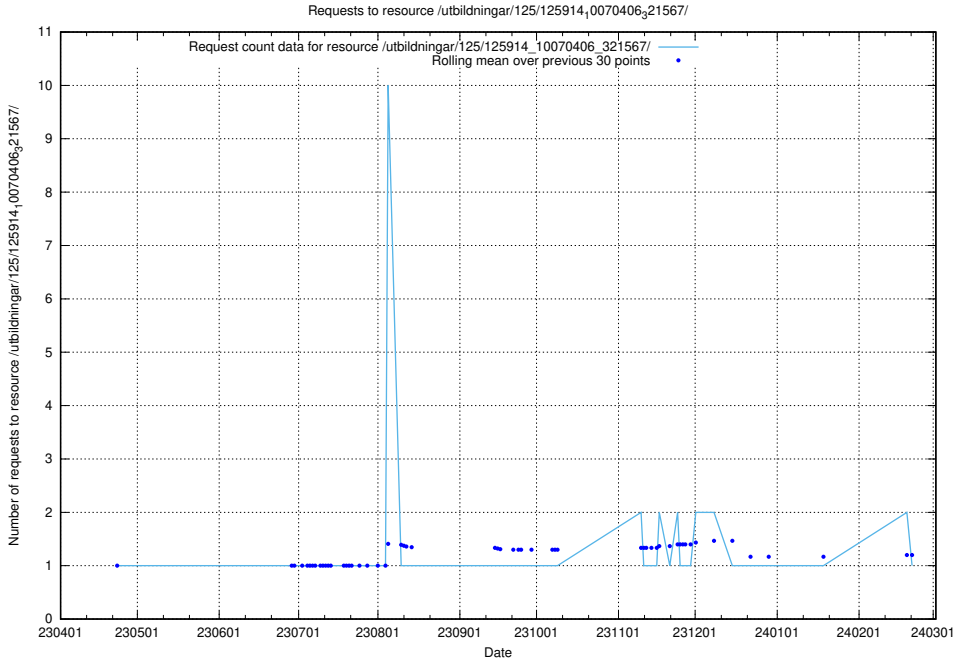

5.6043 Usage of /utbildningar/125/125914_10070406_321567/

Here, we count the number of requests to resource /utbildningar/125/125914_10070406_321567/.

5.6044 Usage of /utbildningar/125/125741_10070748_323062/