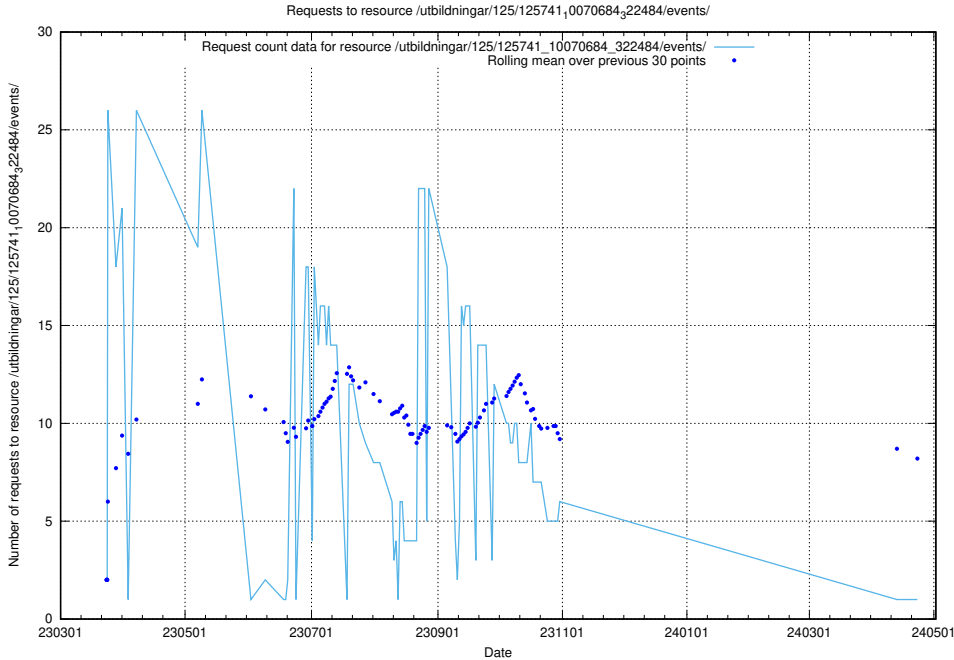

5.6272 Usage of /utbildningar/125/125741_10070684_322484/events/

Here, we count the number of requests to resource /utbildningar/125/125741_10070684_322484/events/