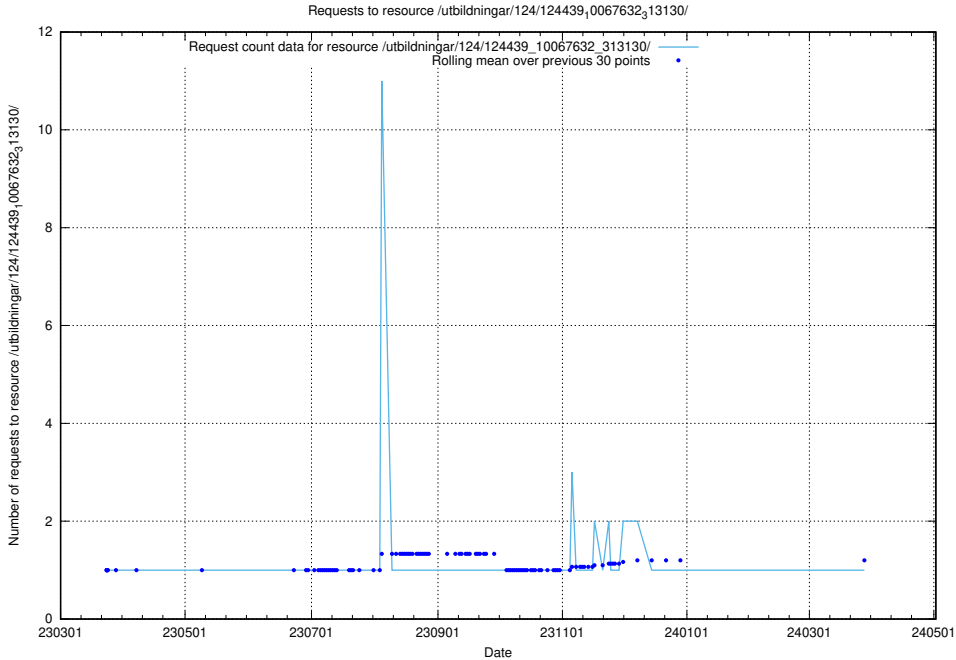

5.3693 Usage of /utbildningar/124/124439_10067632_313130/

Here, we count the number of requests to resource /utbildningar/124/124439_10067632_313130/.