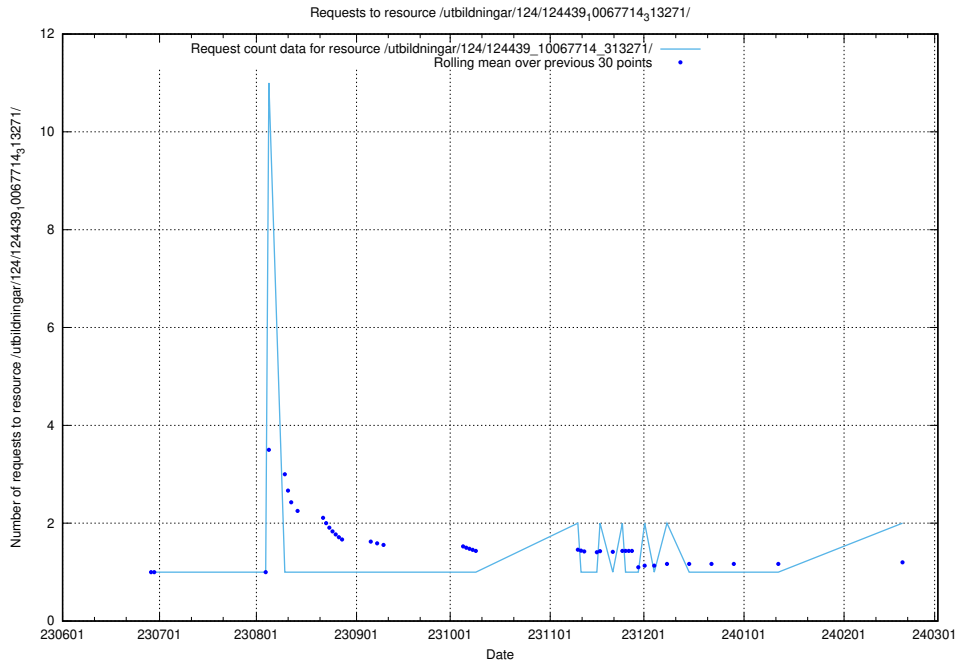

5.789 Usage of /utbildningar/124/124439_10067714_313271/

Here, we count the number of requests to resource /utbildningar/124/124439_10067714_313271/.