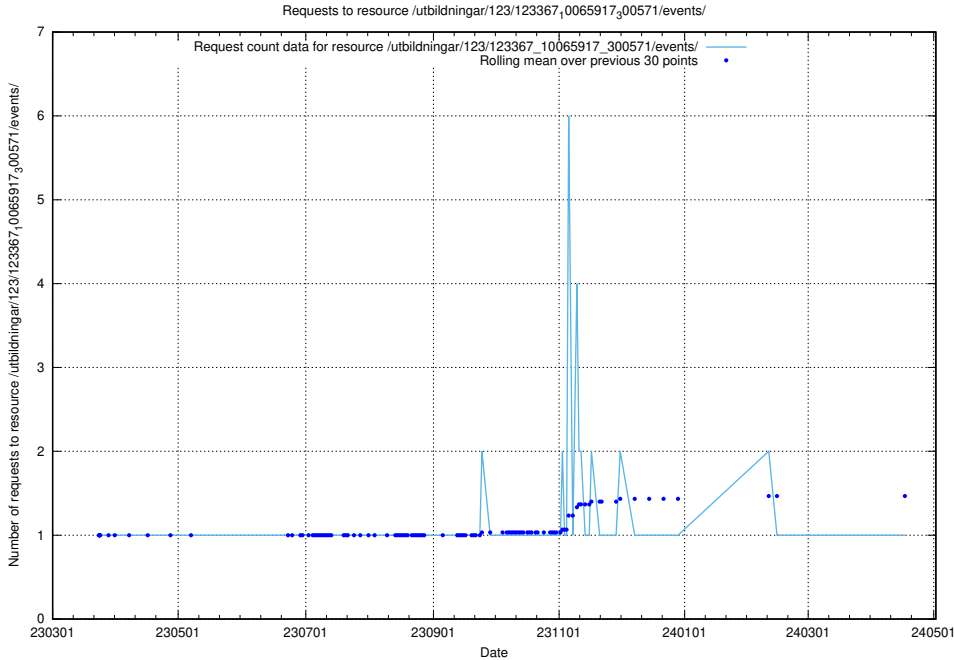

### 5.4589 Usage of /utbildningar/123/123367\_10065917\_300571/events/

Here, we count the number of requests to resource /utbildningar/123/123367\_10065917\_300571/events/