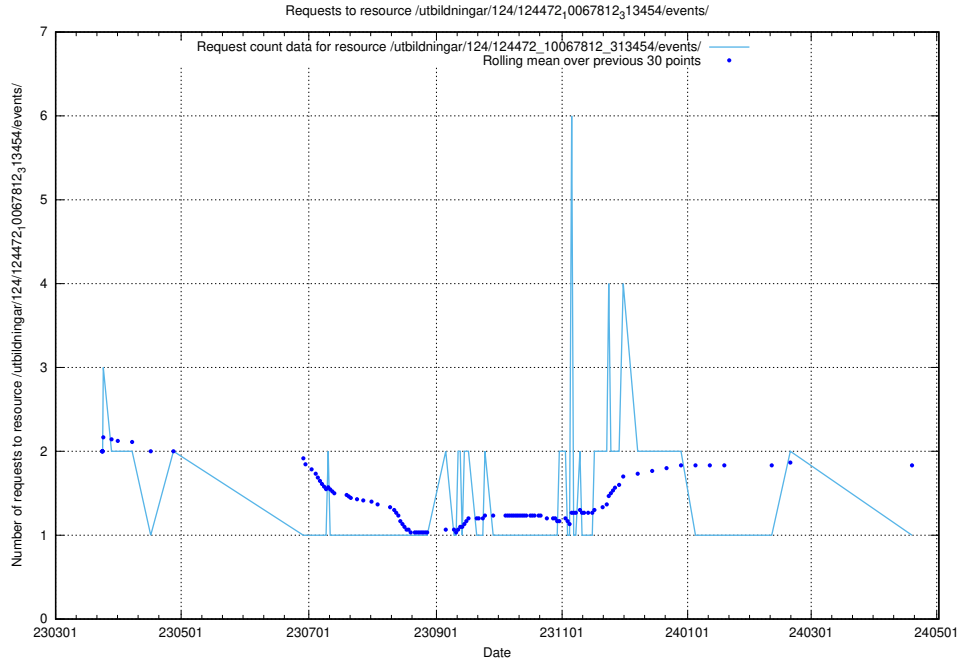

5.6276 Usage of /utbildningar/124/124472_10067812_313454/events/

Here, we count the number of requests to resource /utbildningar/124/124472_10067812_313454/events/