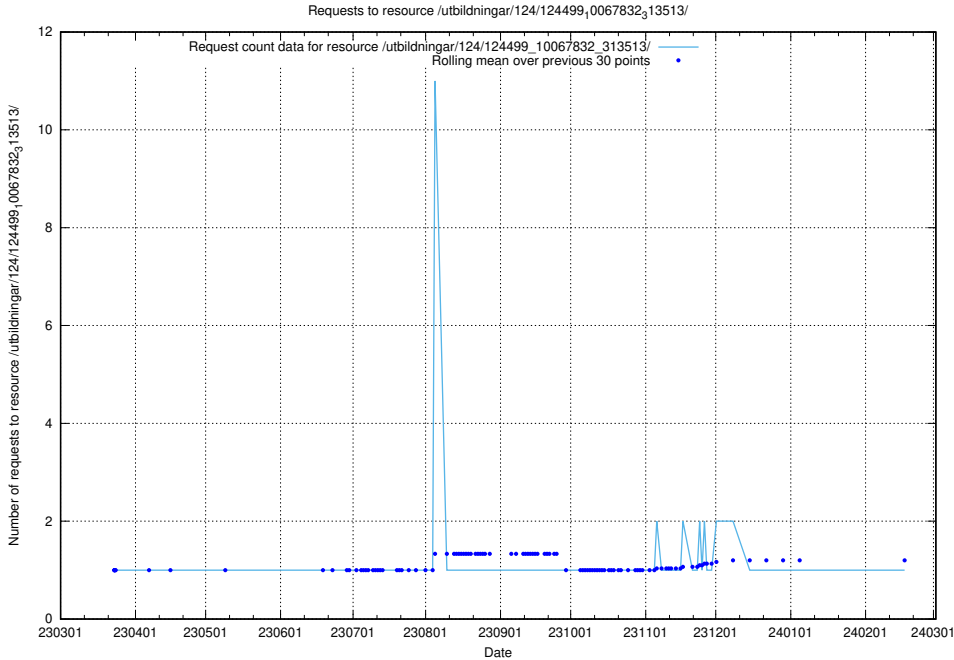

5.2399 Usage of /utbildningar/124/124499_10067832_313513/

Here, we count the number of requests to resource /utbildningar/124/124499_10067832_313513/.