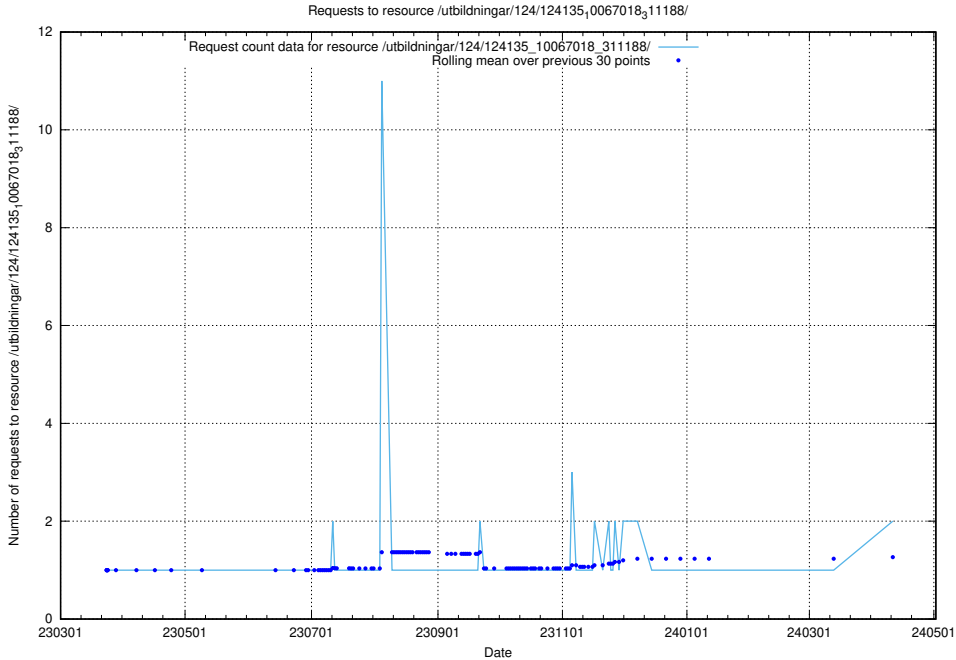

5.654 Usage of /utbildningar/124/124135_10067018_311188/

Here, we count the number of requests to resource /utbildningar/124/124135_10067018_311188/.