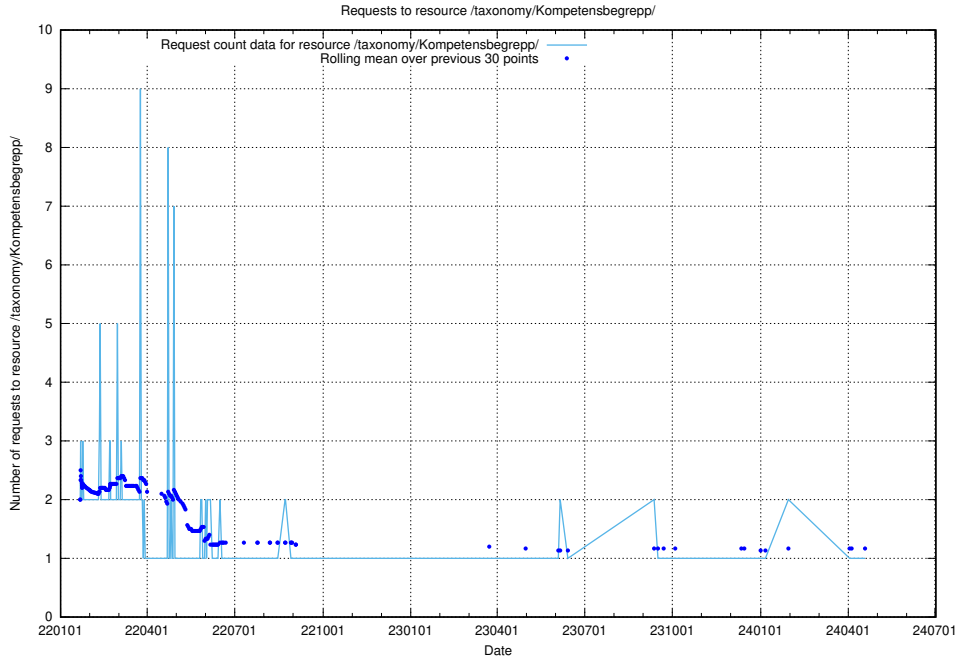

### 5.6385 Usage of /taxonomy/Kompetensbegrupp/

Here, we count the number of requests to resource /taxonomy/Kompetensbegrupp/.