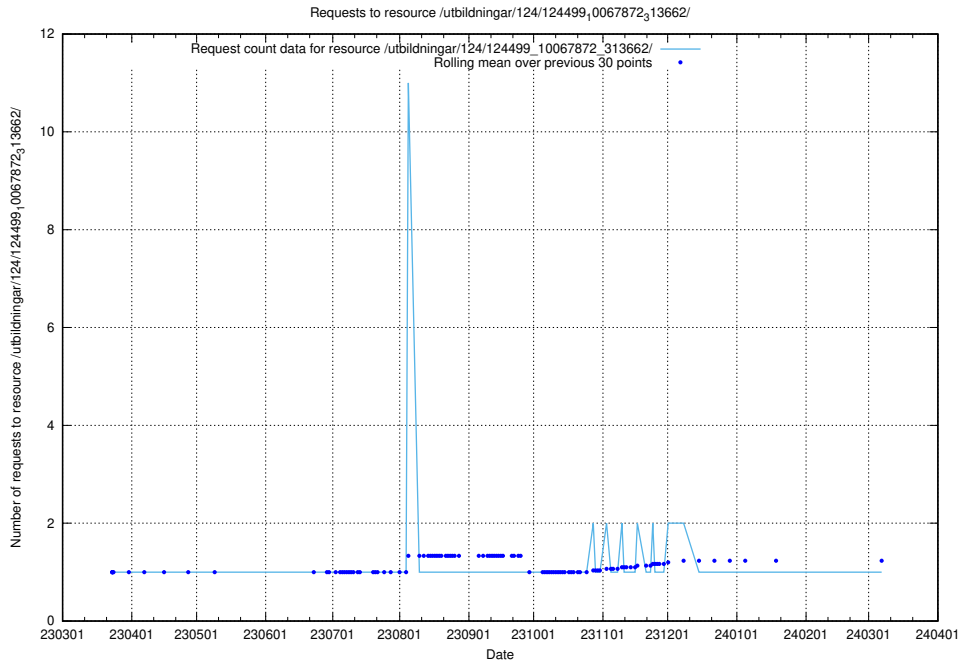

5.2314 Usage of /utbildningar/124/124499_10067872_313662/

Here, we count the number of requests to resource /utbildningar/124/124499_10067872_313662/.