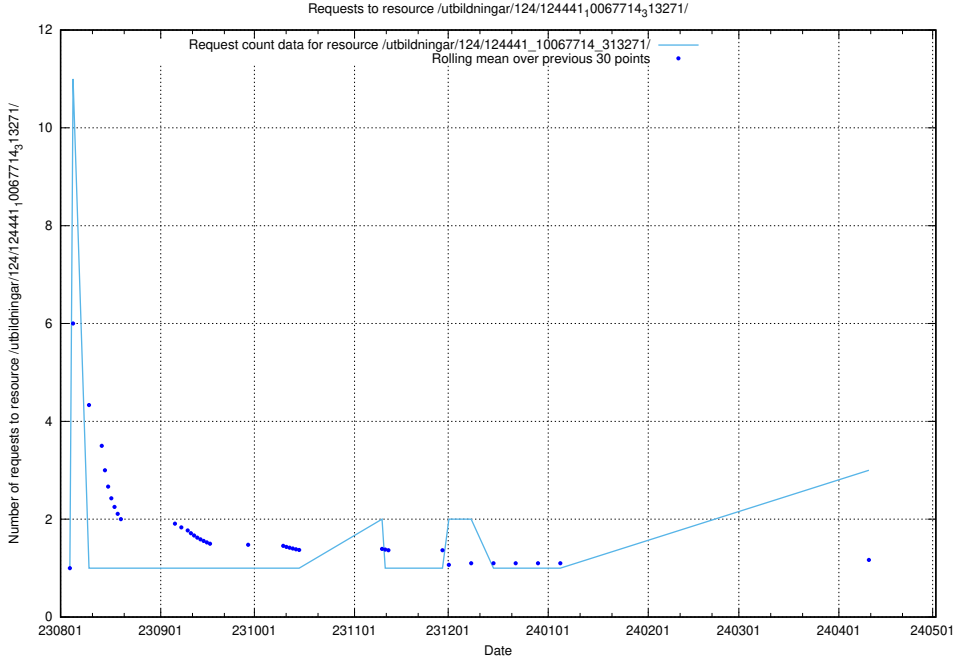

5.348 Usage of /utbildningar/124/124441_10067714_313271/

Here, we count the number of requests to resource /utbildningar/124/124441_10067714_313271/.