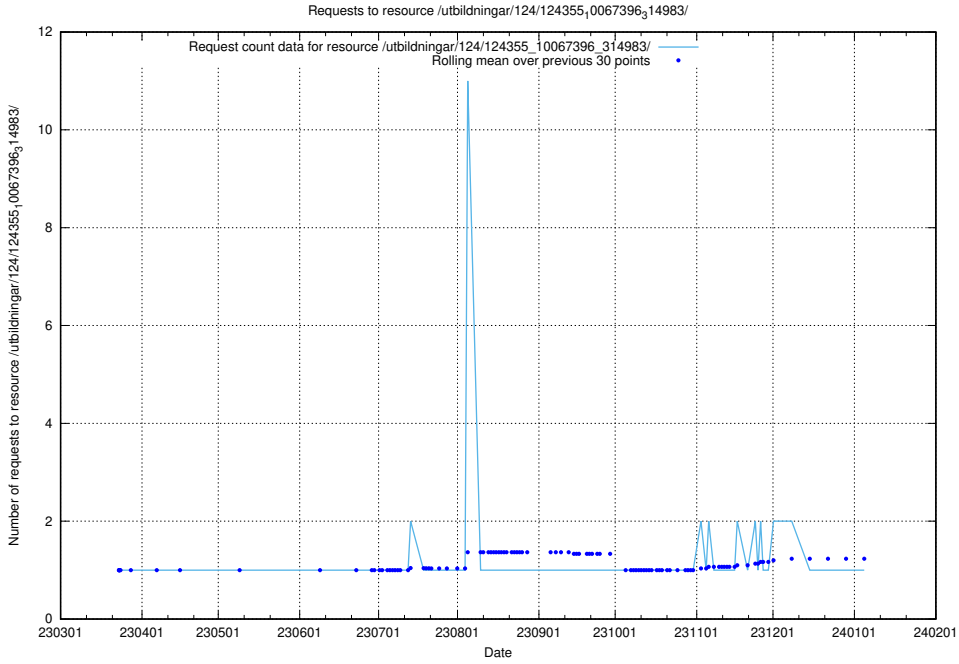

### 5.3836 Usage of /utbildningar/124/124355\_10067396\_314983/

Here, we count the number of requests to resource /utbildningar/124/124355\_10067396\_314983/.