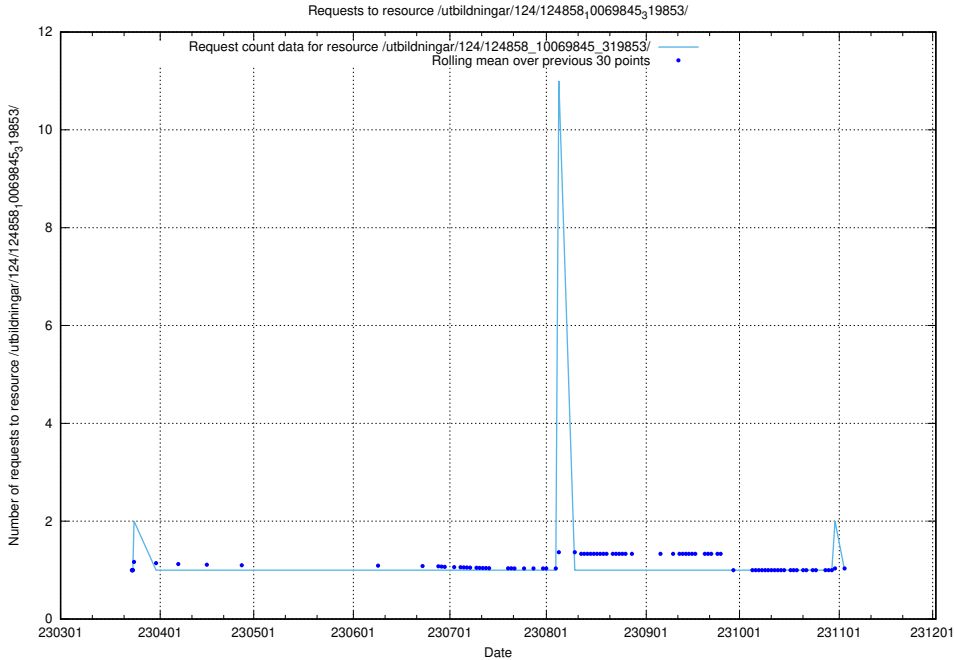

5.1125 Usage of /utbildningar/124/124858_10069845_319853/

Here, we count the number of requests to resource /utbildningar/124/124858_10069845_319853/.