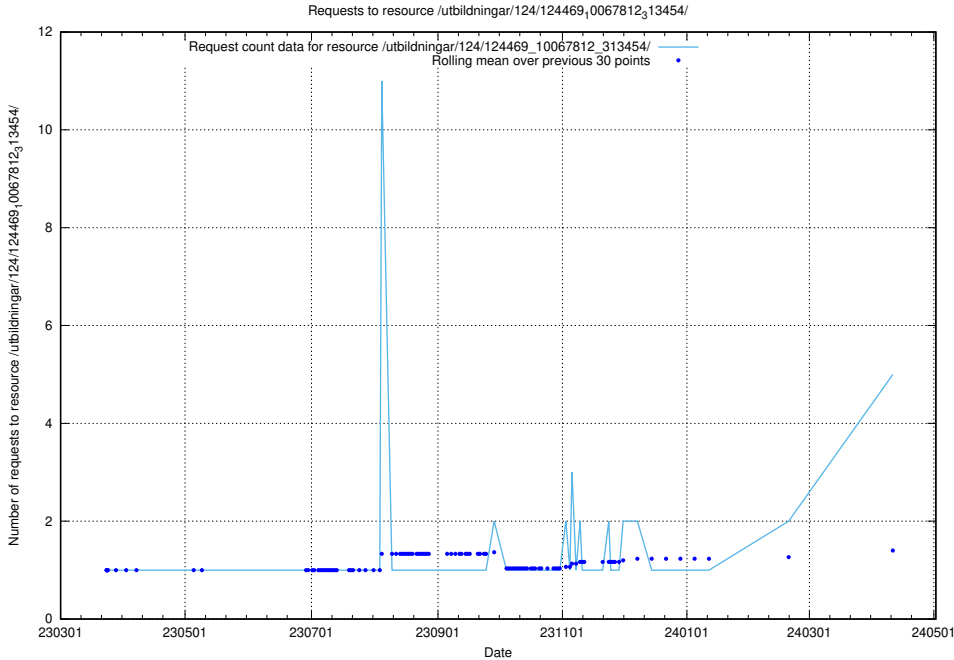

5.128 Usage of /utbildningar/124/124469_10067812_313454/

Here, we count the number of requests to resource /utbildningar/124/124469_10067812_313454/.