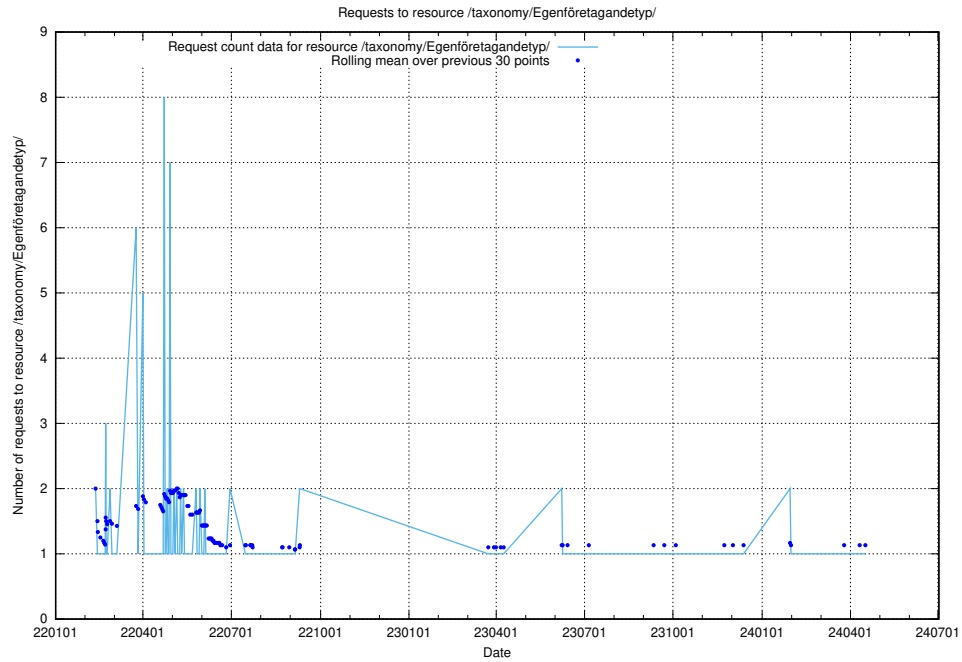

5.1781 Usage of /taxonomy/Egenföretagandetyyp/

Here, we count the number of requests to resource /taxonomy/Egenföretagandetyyp/.