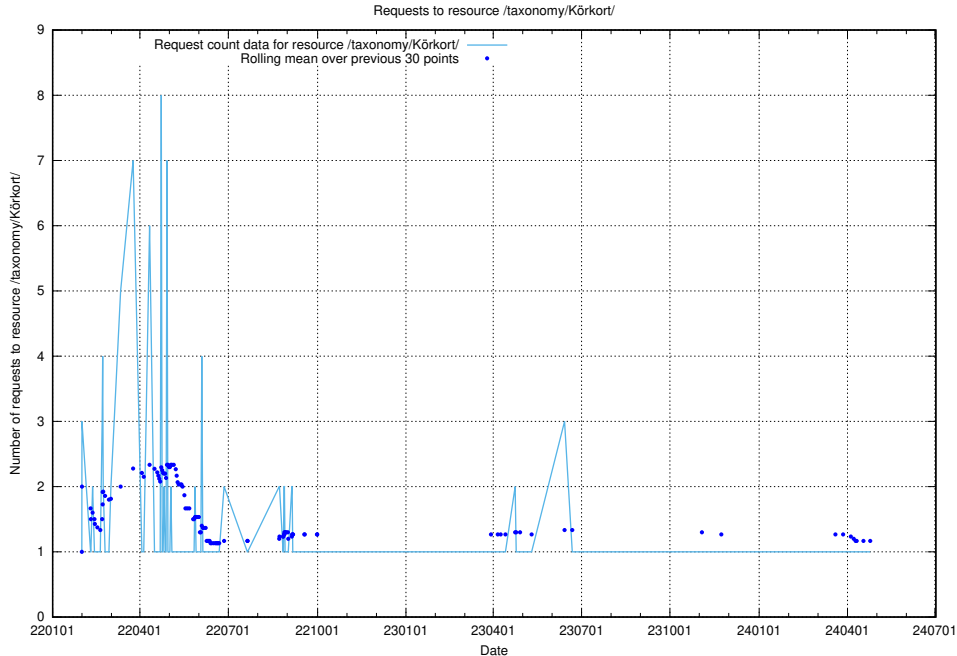

### 5.3385 Usage of /taxonomy/Körkort/

Here, we count the number of requests to resource /taxonomy/Körkort/.