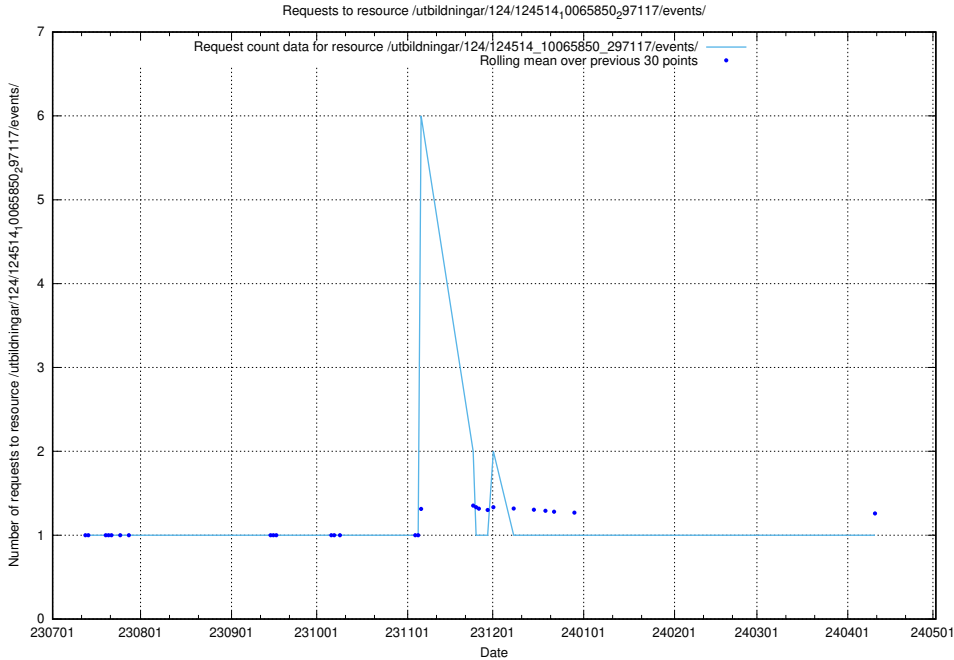

### 5.5055 Usage of /utbildningar/124/124514\_10065850\_297117/events/

Here, we count the number of requests to resource /utbildningar/124/124514\_10065850\_297117/events/