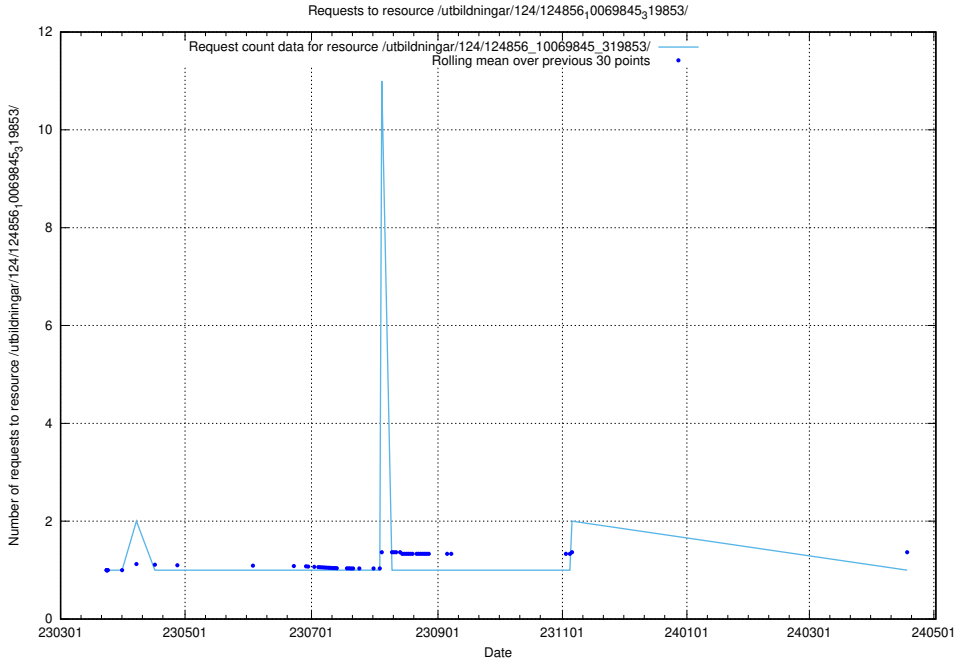

5.1129 Usage of /utbildningar/124/124856_10069845_319853/

Here, we count the number of requests to resource /utbildningar/124/124856_10069845_319853/.