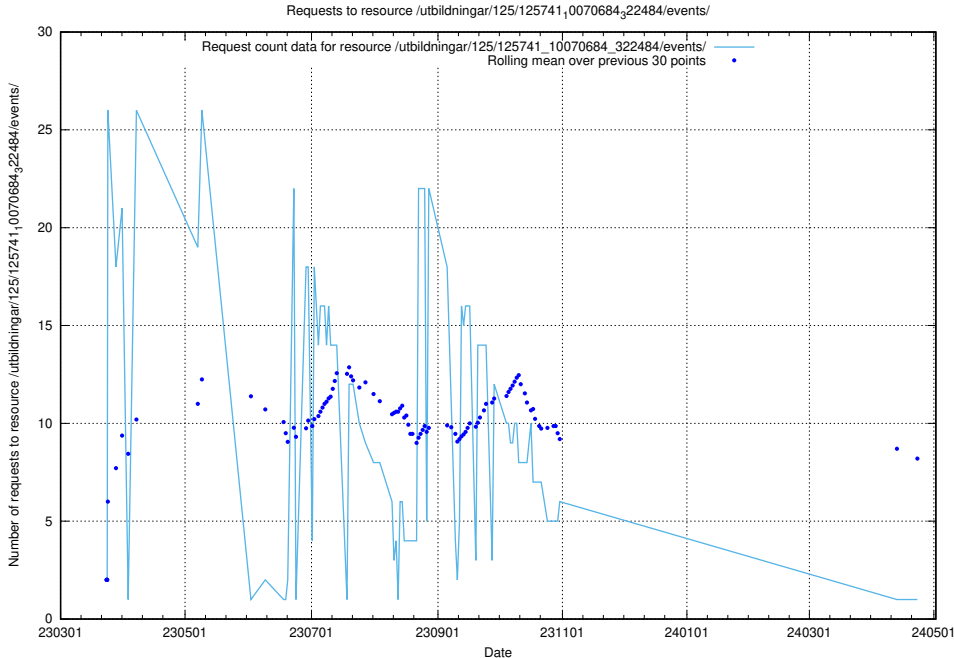

5.6250 Usage of /utbildningar/125/125741_10070684_322484/events/

Here, we count the number of requests to resource /utbildningar/125/125741_10070684_322484/events/