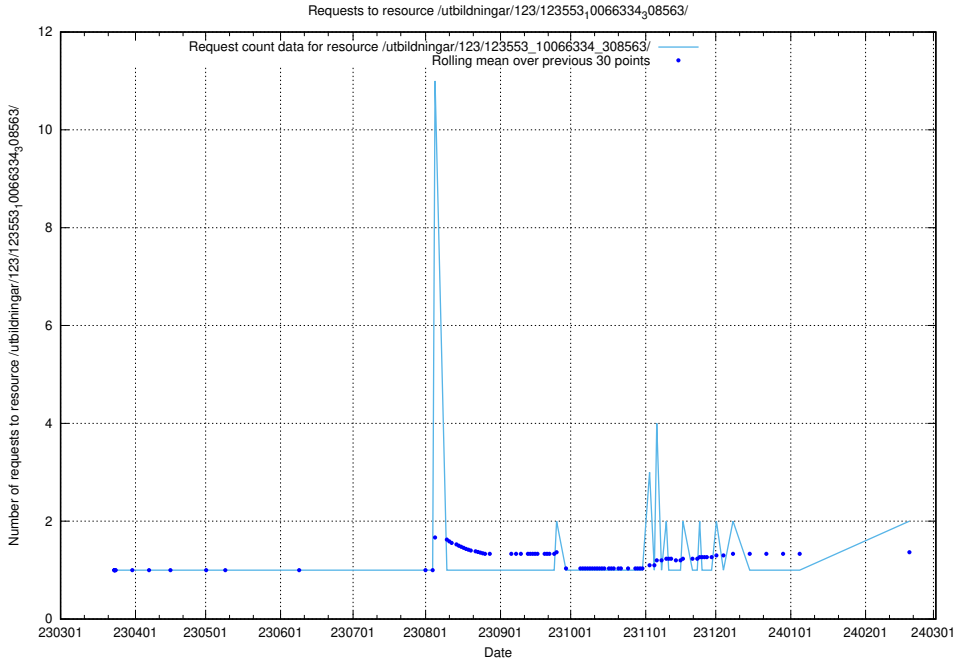

### 5.695 Usage of /utbildningar/123/123553\_10066334\_308563/

Here, we count the number of requests to resource /utbildningar/123/123553\_10066334\_308563/.