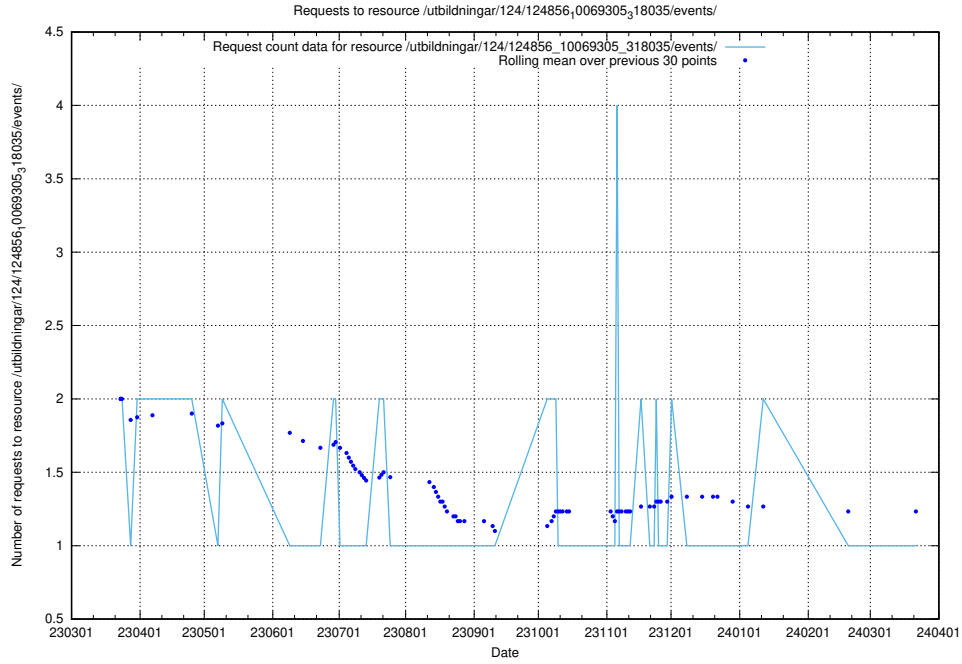

### 5.6263 Usage of /utbildningar/124/124856\_10069305\_318035/events/

Here, we count the number of requests to resource /utbildningar/124/124856\_10069305\_318035/events/