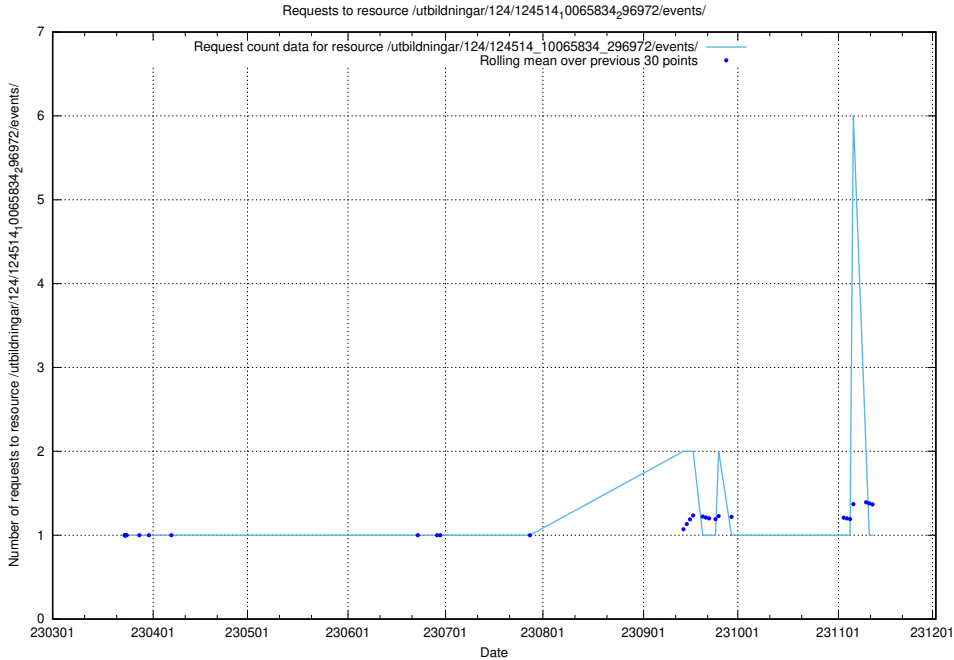

### 5.2048 Usage of /utbildningar/124/124514\_10065834\_296972/events/

Here, we count the number of requests to resource /utbildningar/124/124514\_10065834\_296972/events/