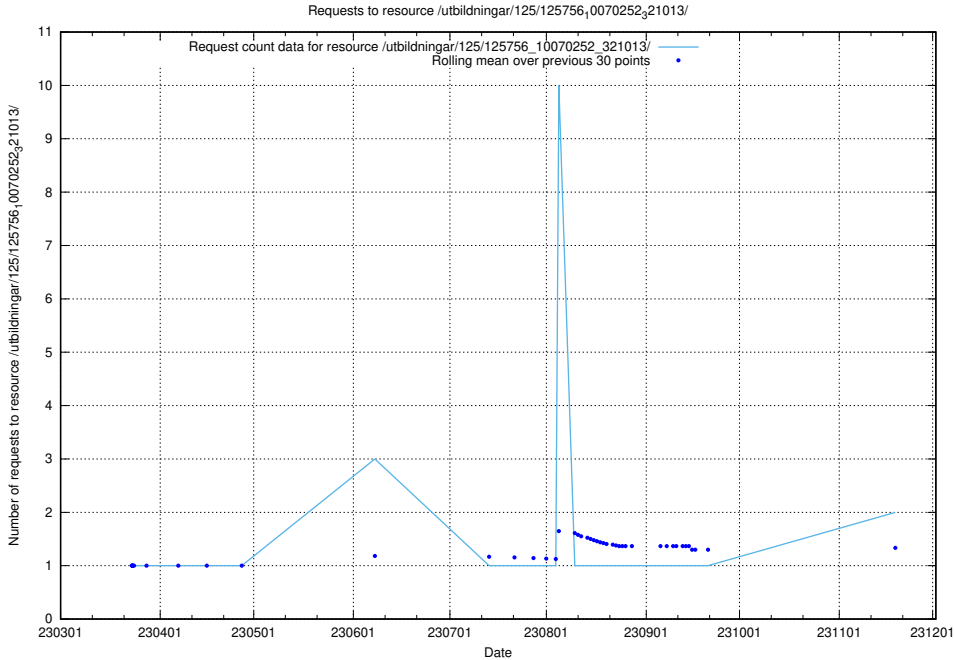

5.904 Usage of /utbildningar/125/125756_10070252_321013/

Here, we count the number of requests to resource /utbildningar/125/125756_10070252_321013/.