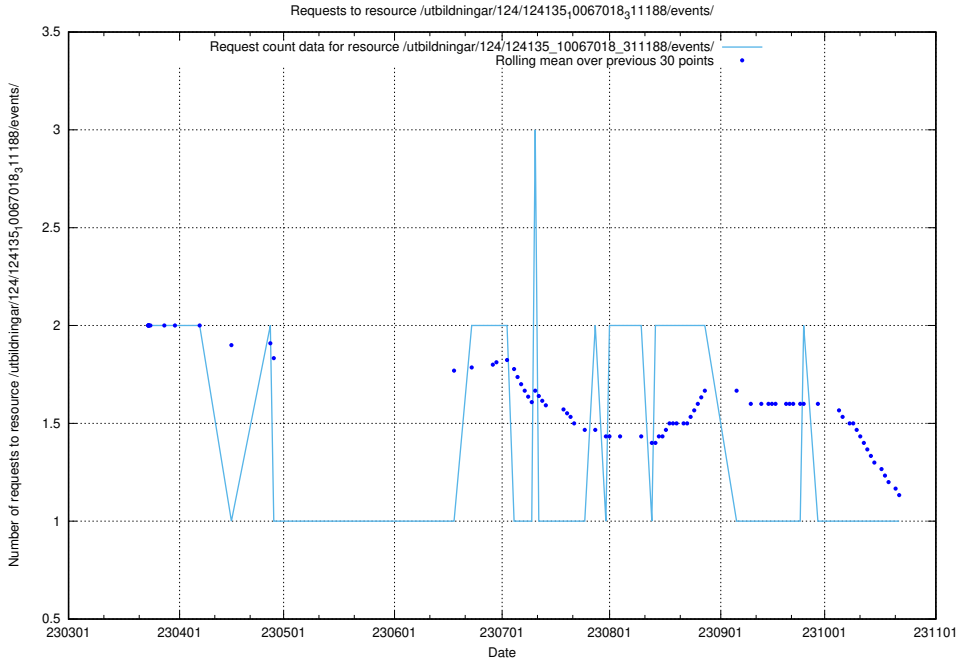

5.6280 Usage of /utbildningar/124/124135_10067018_311188/events/

Here, we count the number of requests to resource /utbildningar/124/124135_10067018_311188/events/