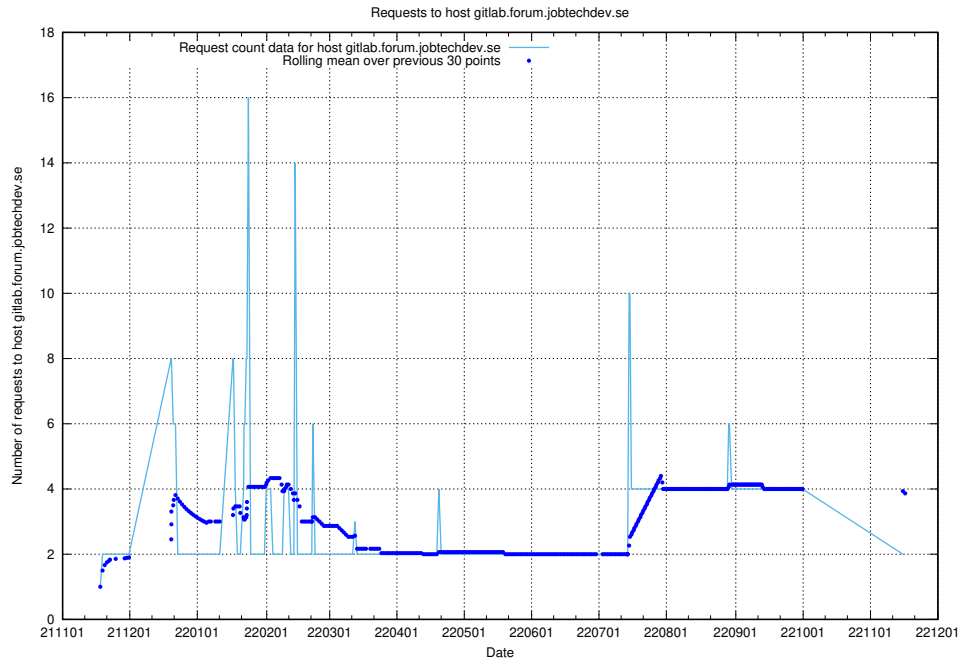

## 7.474 Usage of gitlab.forum.jobtechdev.se

Here, we count the number of requests to host gitlab.forum.jobtechdev.se.