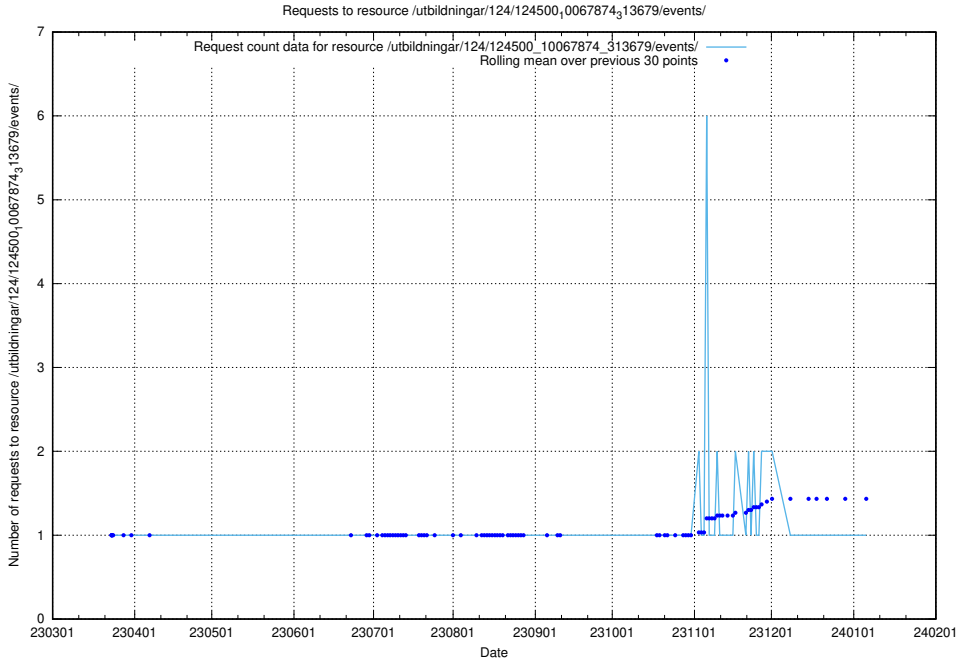

### 5.2230 Usage of /utbildningar/124/124500\_10067874\_313679/events/

Here, we count the number of requests to resource /utbildningar/124/124500\_10067874\_313679/events/