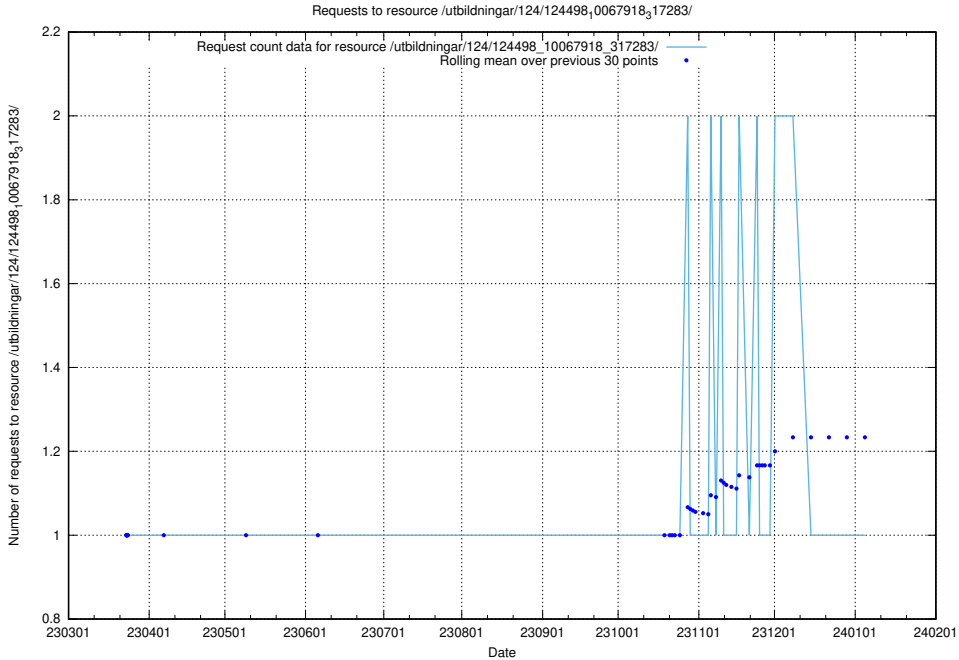

5.2559 Usage of /utbildningar/124/124498_10067918_317283/

Here, we count the number of requests to resource /utbildningar/124/124498_10067918_317283/.