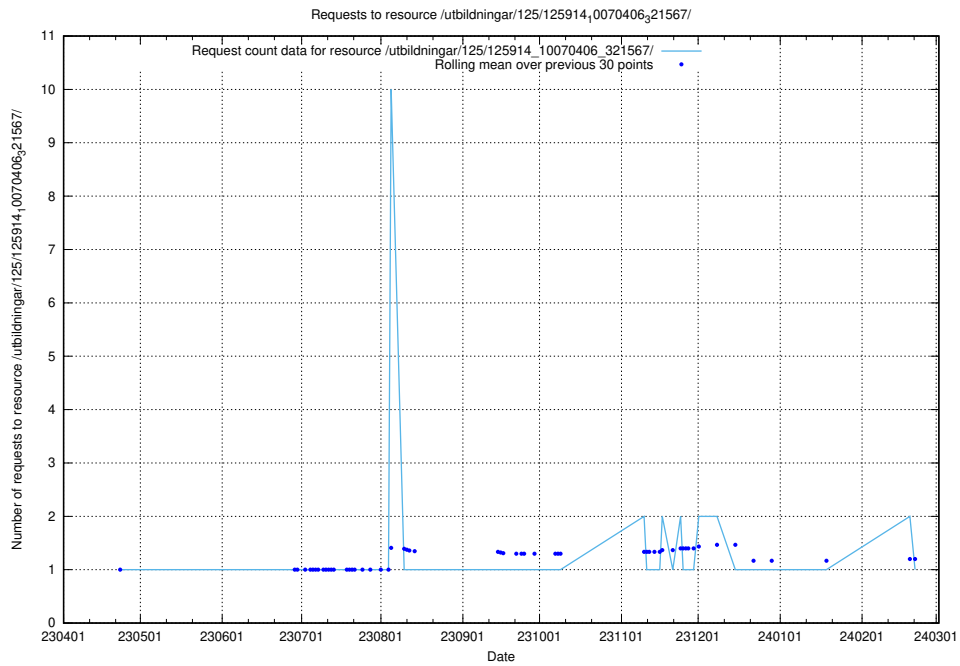

### 5.5983 Usage of /utbildningar/125/125914\_10070406\_321567/

Here, we count the number of requests to resource /utbildningar/125/125914\_10070406\_321567/.