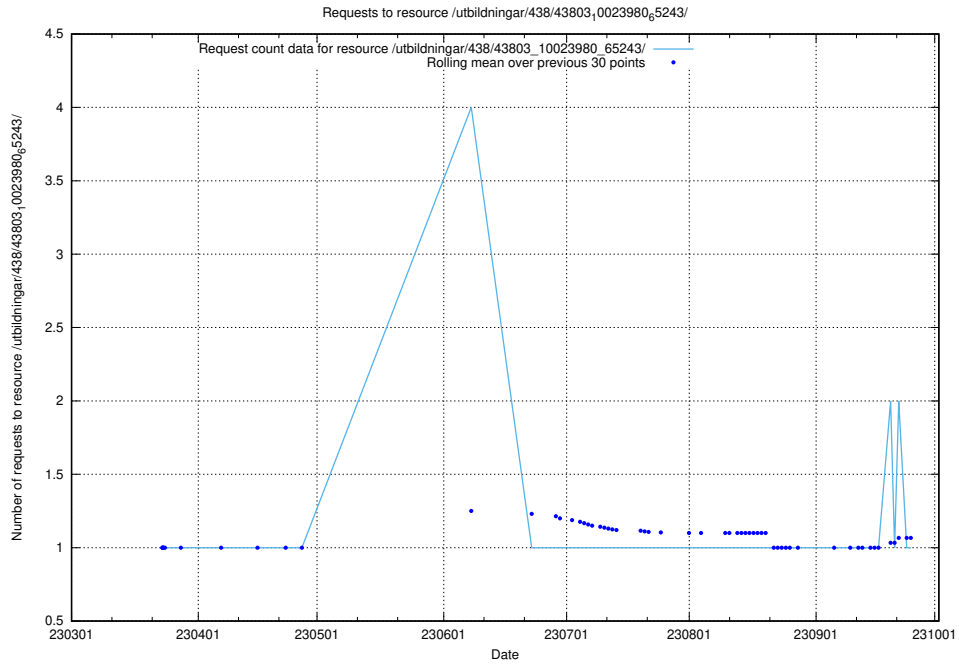

5.6323 Usage of /utbildningar/438/43803_10023980_65243/

Here, we count the number of requests to resource /utbildningar/438/43803_10023980_65243/.