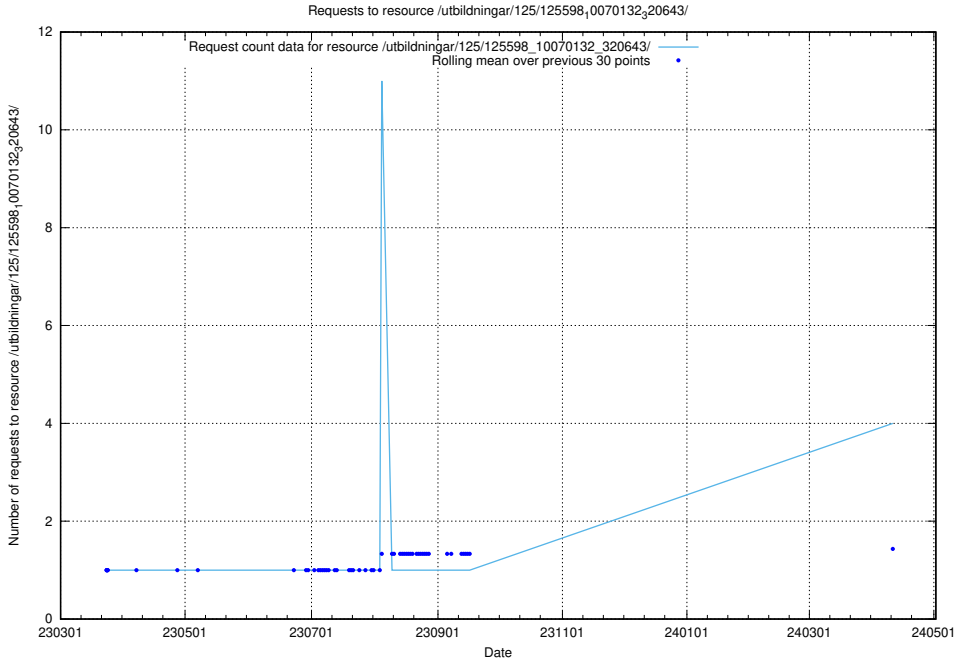

5.156 Usage of /utbildningar/125/125598_10070132_320643/

Here, we count the number of requests to resource /utbildningar/125/125598_10070132_320643/.