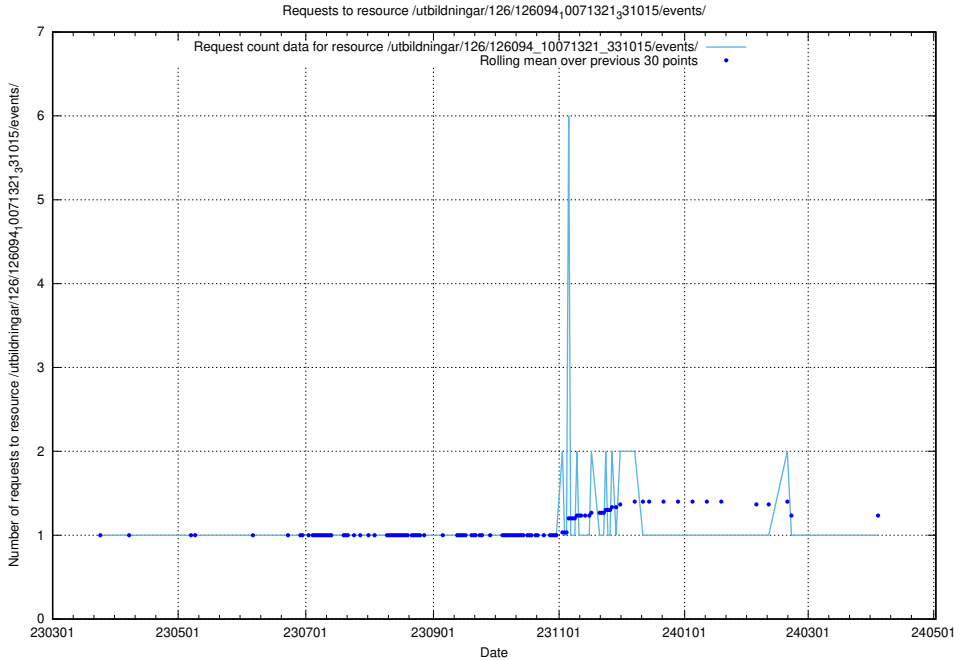

### 5.6183 Usage of /utbildningar/126/126094\_10071321\_331015/events/

Here, we count the number of requests to resource /utbildningar/126/126094\_10071321\_331015/events/