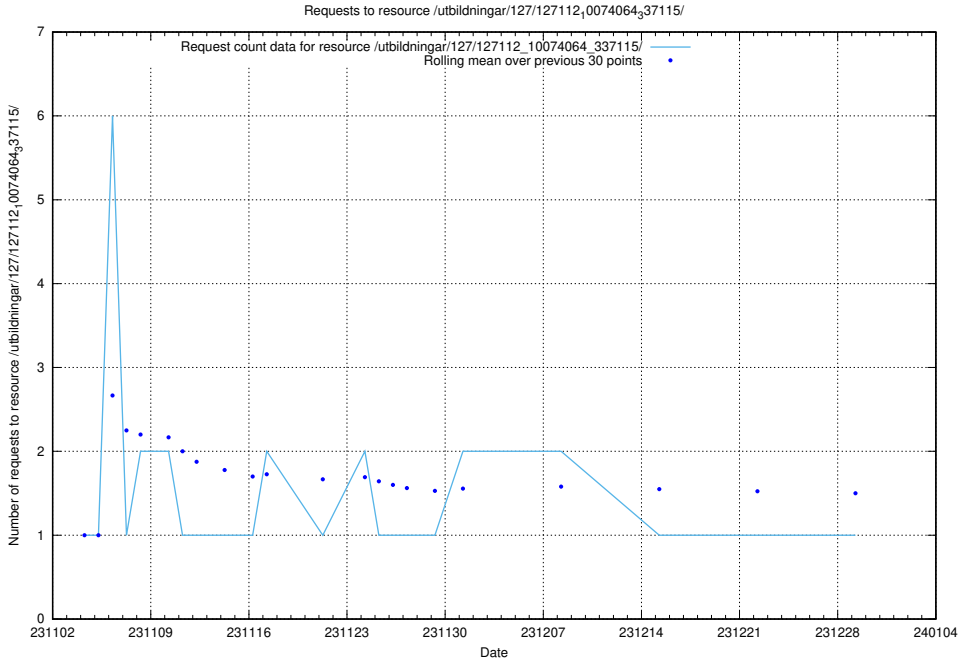

5.4079 Usage of /utbildningar/127/127112_10074064_337115/

Here, we count the number of requests to resource /utbildningar/127/127112_10074064_337115/.