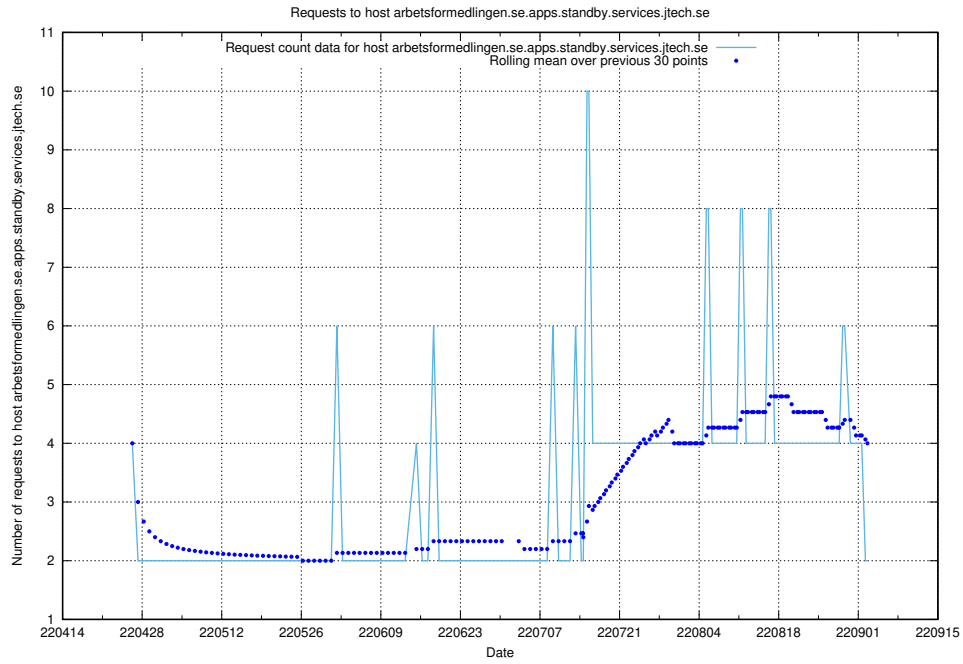

## 7.444 Usage of arbetsformedlingen.se.apps.standby.services.jtech.se

Here, we count the number of requests to host arbetsformedlingen.se.apps.standby.services.jtech.se.