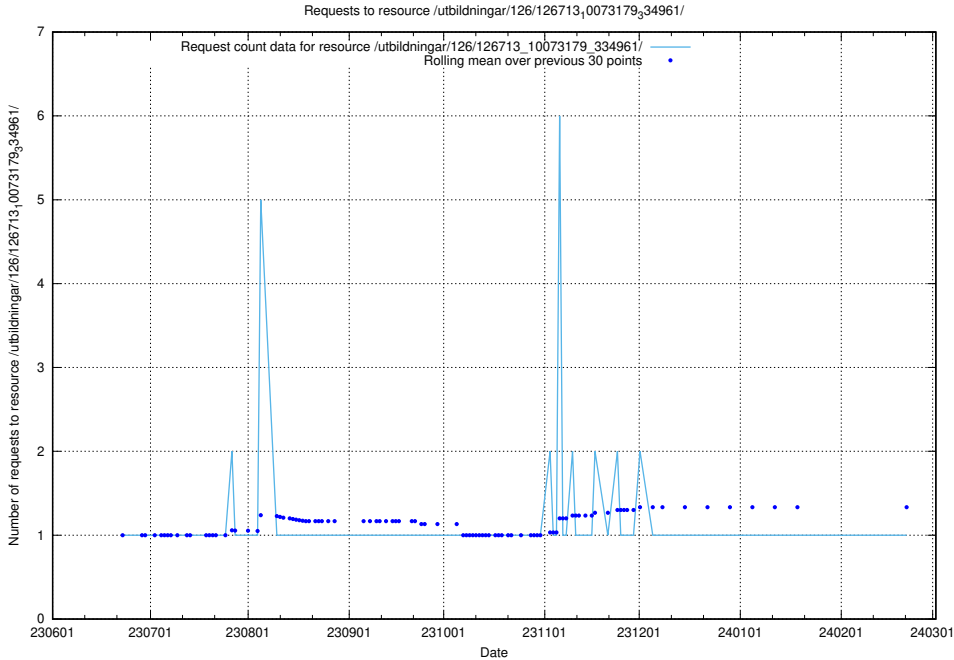

5.5571 Usage of /utbildningar/126/126713_10073179_334961/

Here, we count the number of requests to resource /utbildningar/126/126713_10073179_334961/.