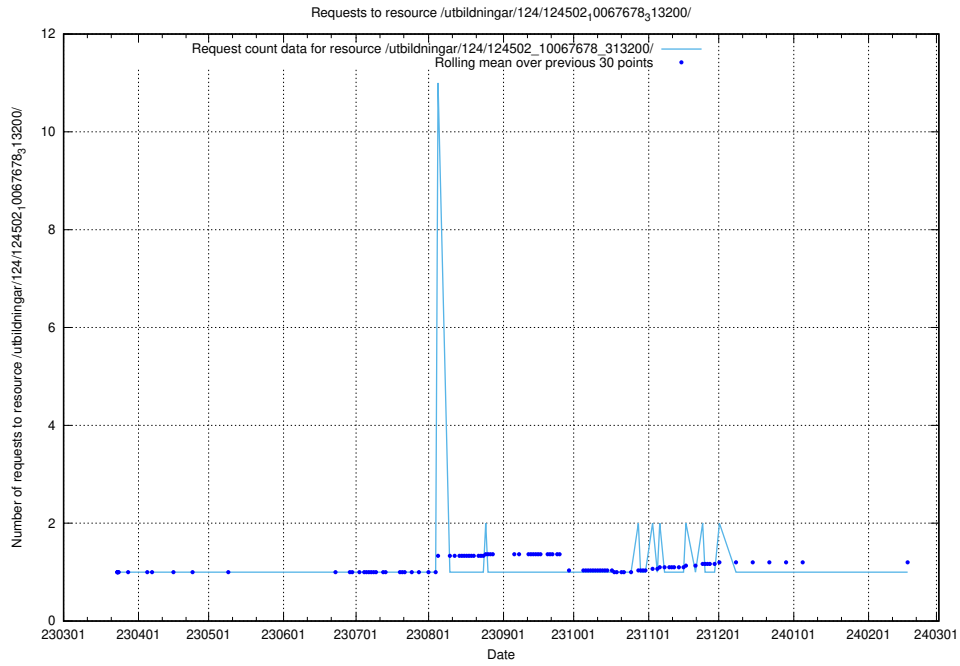

5.2130 Usage of /utbildningar/124/124502_10067678_313200/

Here, we count the number of requests to resource /utbildningar/124/124502_10067678_313200/.