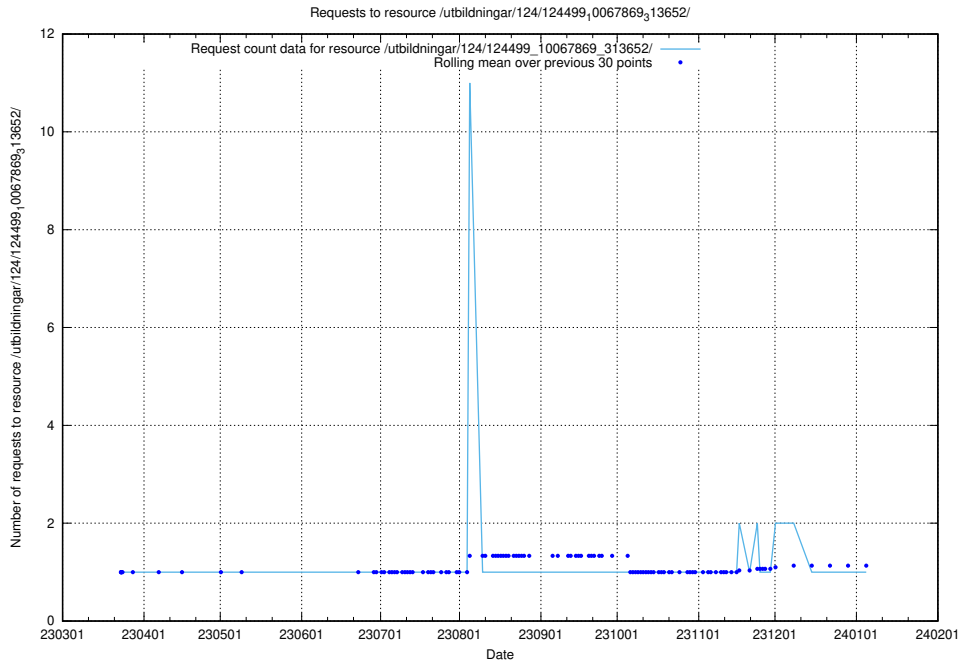

5.2333 Usage of /utbildningar/124/124499_10067869_313652/

Here, we count the number of requests to resource /utbildningar/124/124499_10067869_313652/.