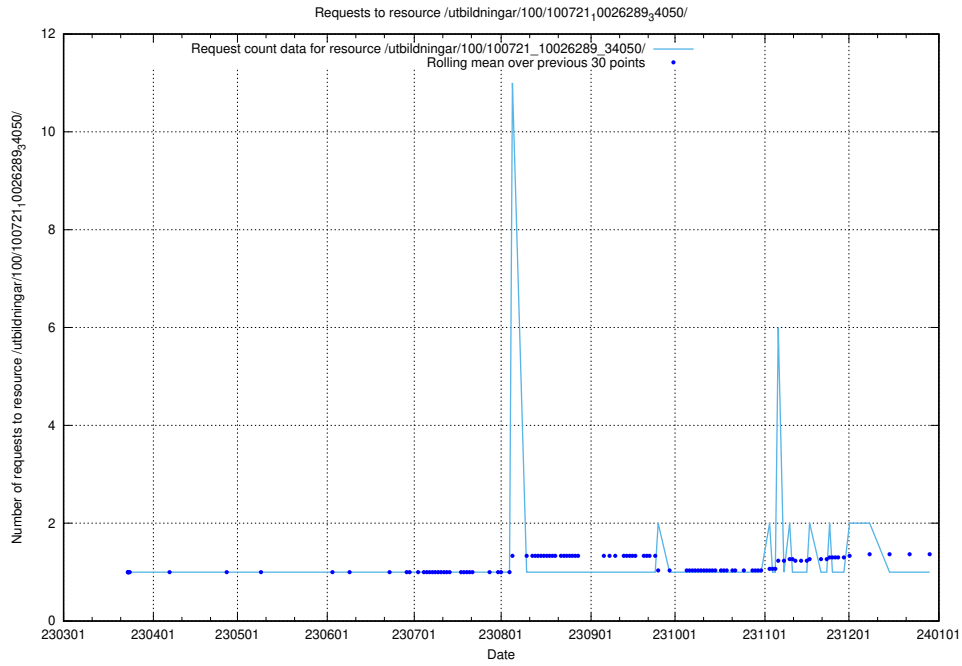

5.5654 Usage of /utbildningar/100/100721_10026289_34050/

Here, we count the number of requests to resource /utbildningar/100/100721_10026289_34050/.