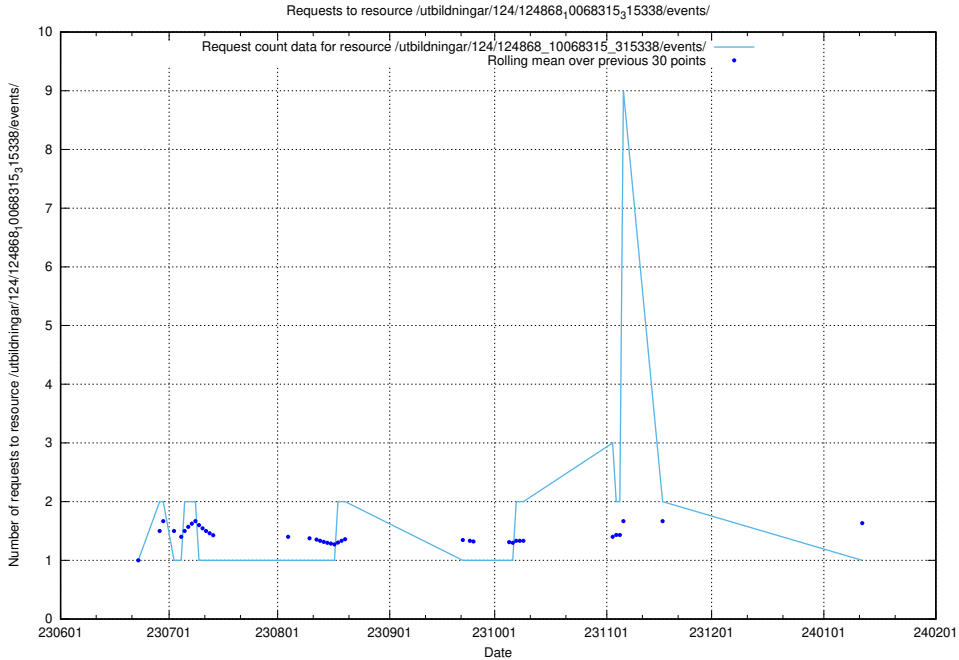

### 5.5687 Usage of /utbildningar/124/124868\_10068315\_315338/events/

Here, we count the number of requests to resource /utbildningar/124/124868\_10068315\_315338/events/