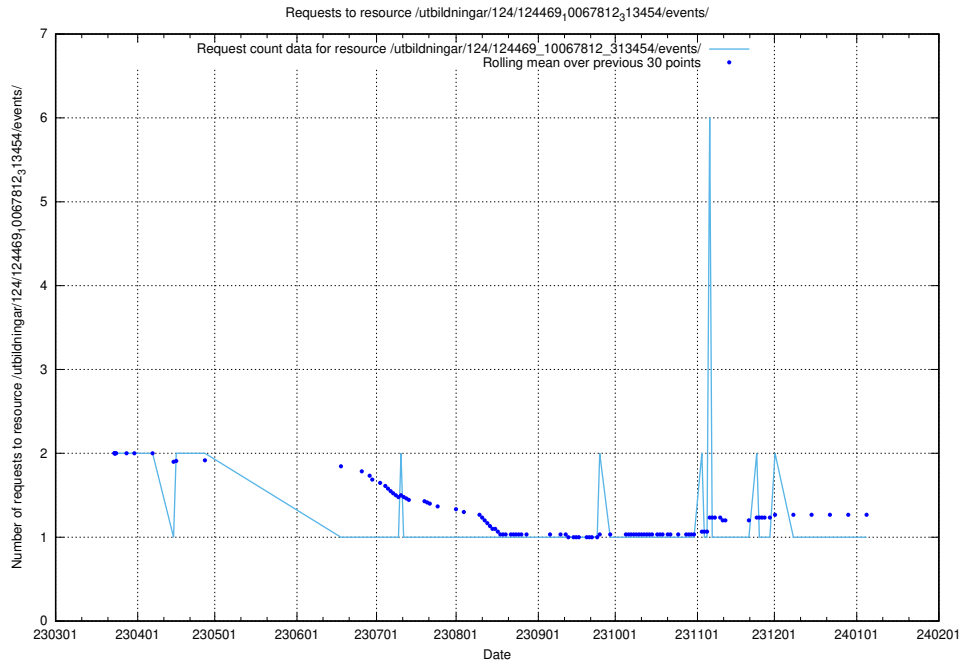

5.6277 Usage of /utbildningar/124/124469_10067812_313454/events/

Here, we count the number of requests to resource /utbildningar/124/124469_10067812_313454/events/