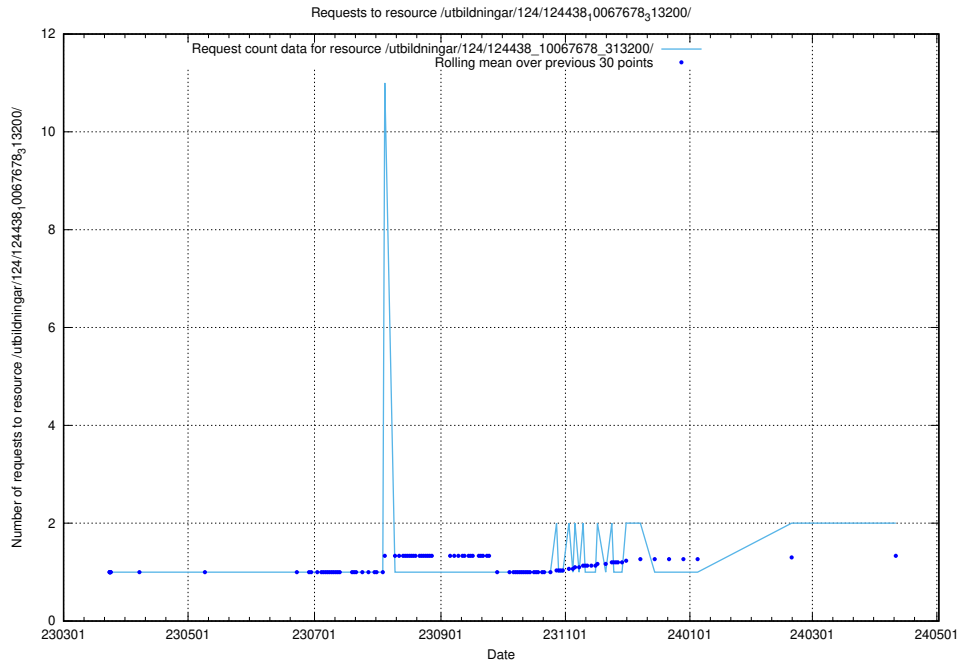

5.624 Usage of /utbildningar/124/124438_10067678_313200/

Here, we count the number of requests to resource /utbildningar/124/124438_10067678_313200/.