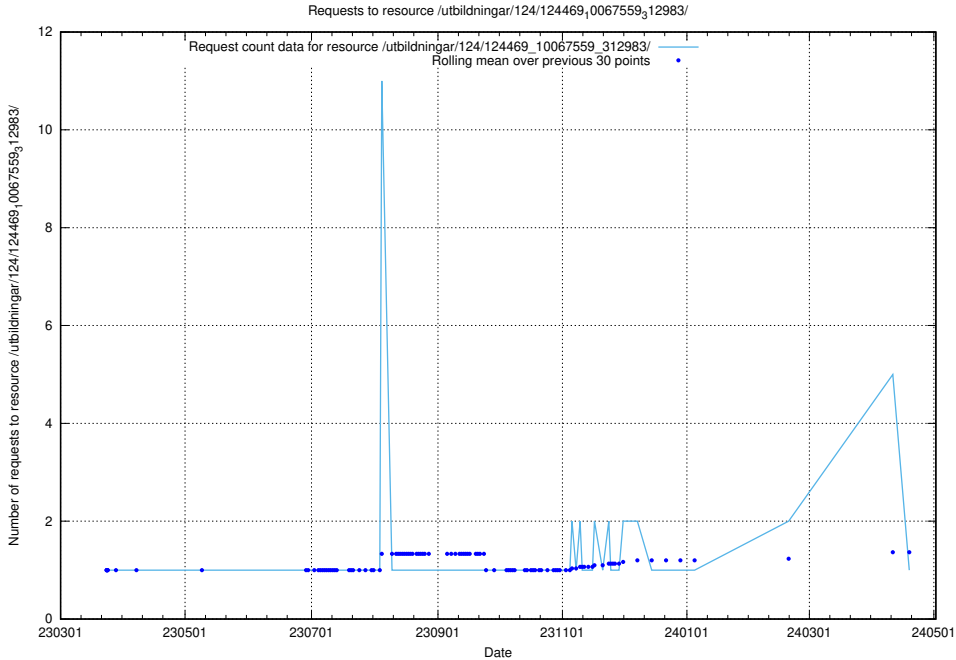

5.3258 Usage of /utbildningar/124/124469_10067559_312983/

Here, we count the number of requests to resource /utbildningar/124/124469_10067559_312983/.