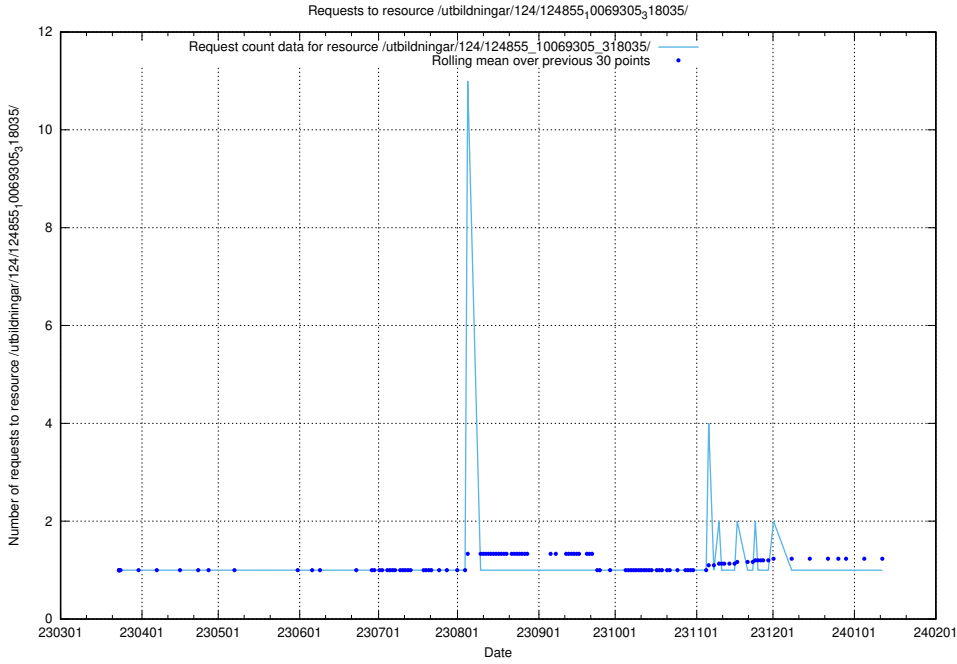

5.1142 Usage of /utbildningar/124/124855_10069305_318035/

Here, we count the number of requests to resource /utbildningar/124/124855_10069305_318035/.