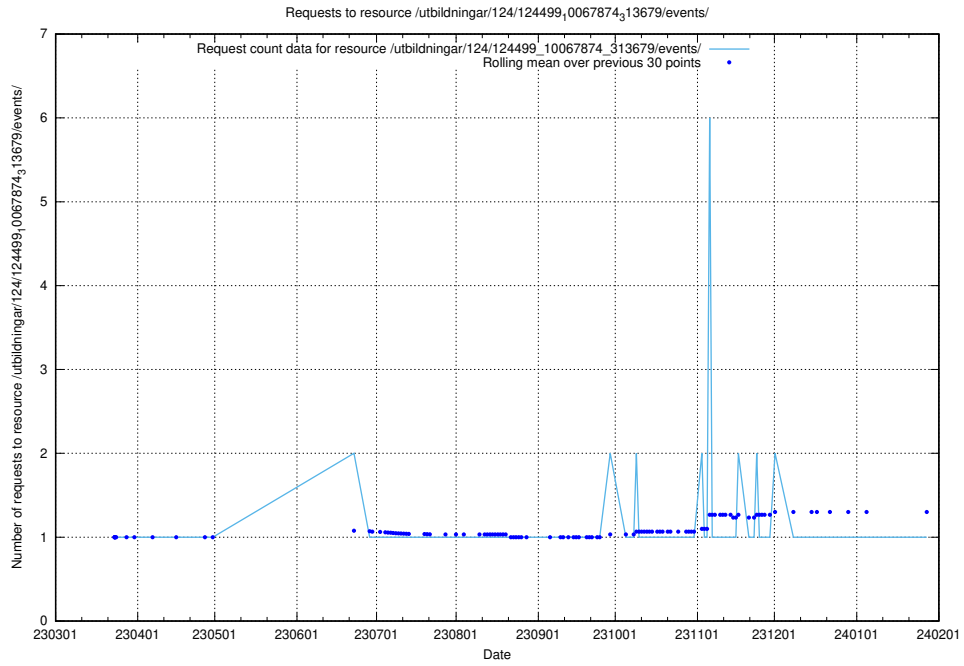

## 5.2293 Usage of /utbildningar/124/124499\_10067874\_313679/events/

Here, we count the number of requests to resource /utbildningar/124/124499\_10067874\_313679/events/