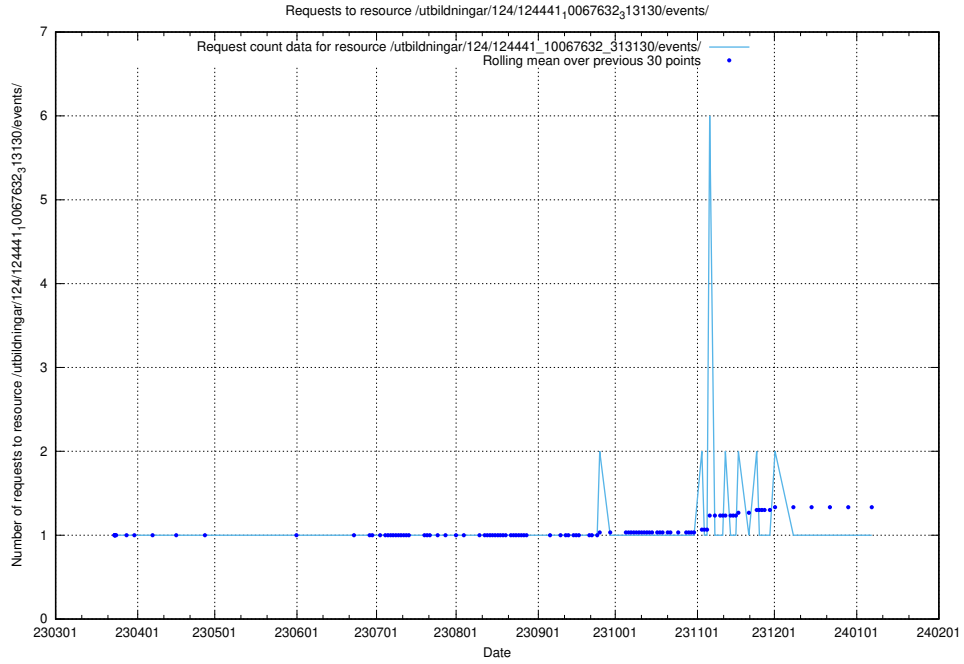

5.3501 Usage of /utbildningar/124/124441_10067632_313130/events/

Here, we count the number of requests to resource /utbildningar/124/124441_10067632_313130/events/