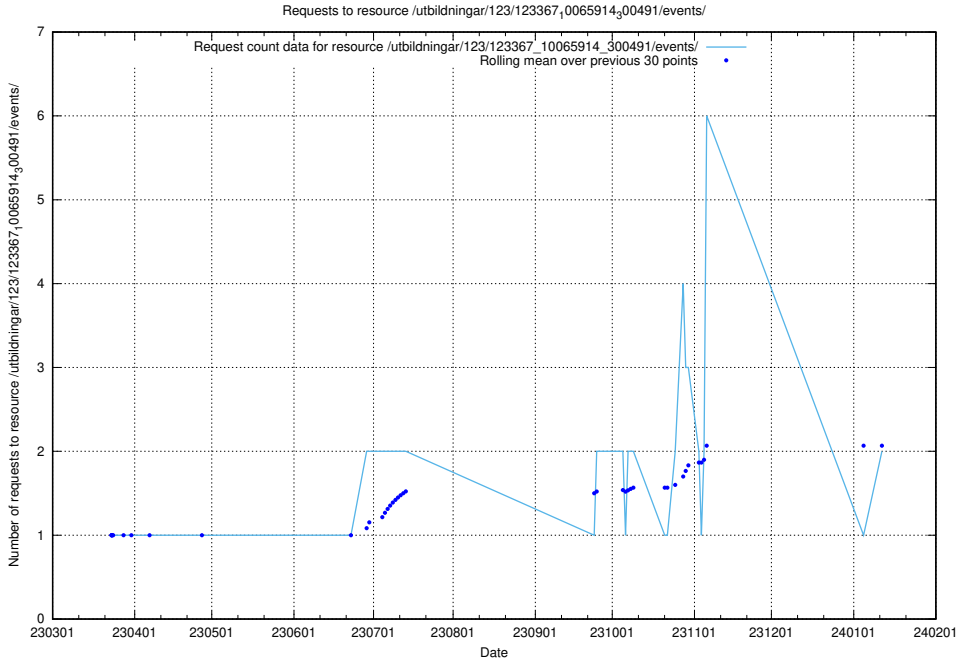

### 5.711 Usage of /utbildningar/123/123367\_10065914\_300491/events/

Here, we count the number of requests to resource /utbildningar/123/123367\_10065914\_300491/events/