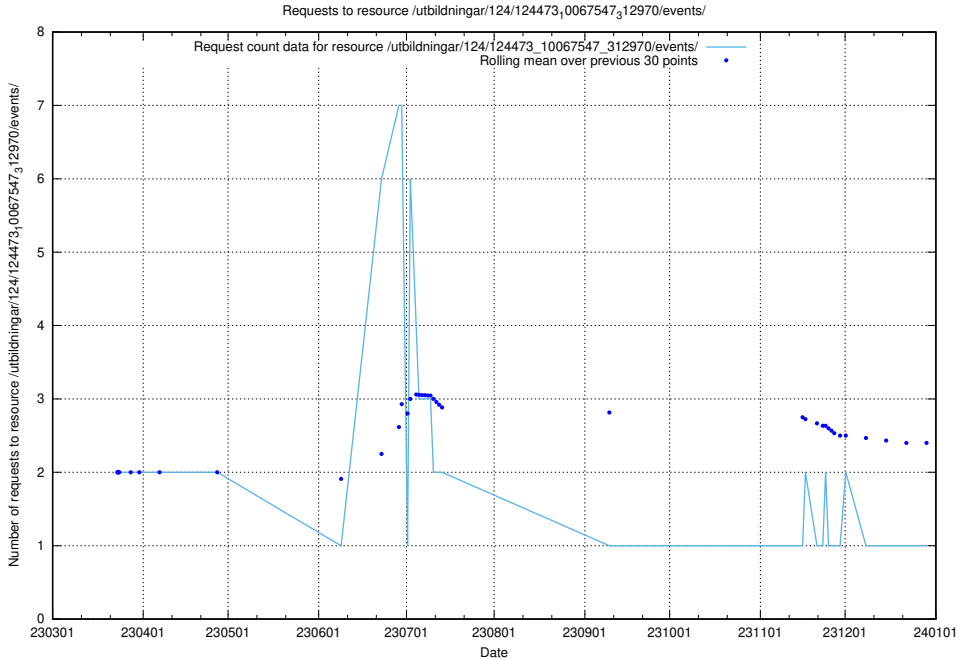

### 5.6274 Usage of /utbildningar/124/124473\_10067547\_312970/events/

Here, we count the number of requests to resource /utbildningar/124/124473\_10067547\_312970/events/