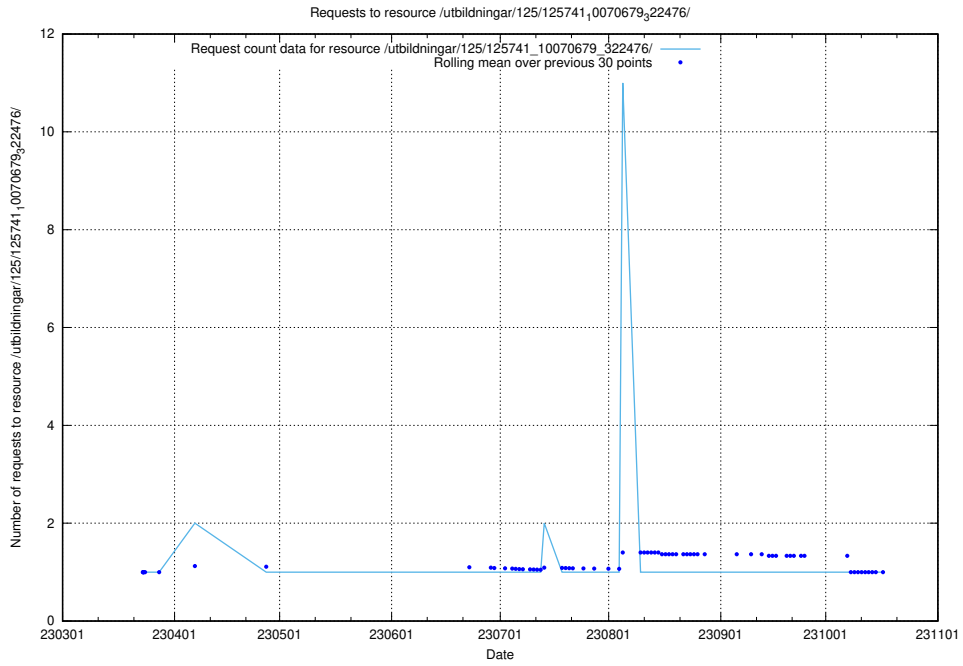

### 5.6453 Usage of /utbildningar/125/125741\_10070679\_322476/

Here, we count the number of requests to resource /utbildningar/125/125741\_10070679\_322476/.