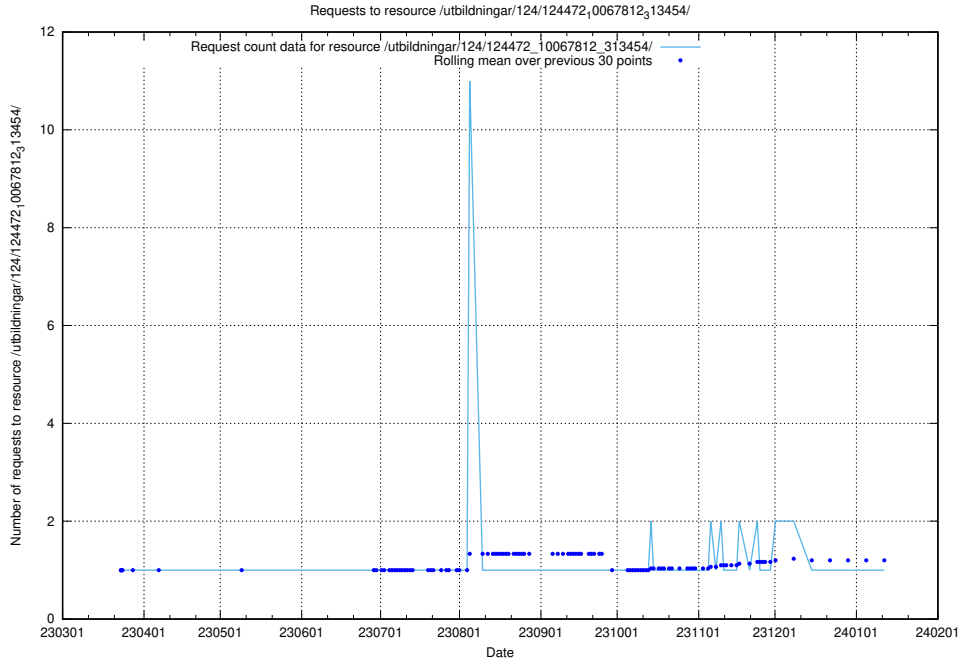

5.2938 Usage of /utbildningar/124/124472_10067812_313454/

Here, we count the number of requests to resource /utbildningar/124/124472_10067812_313454/.