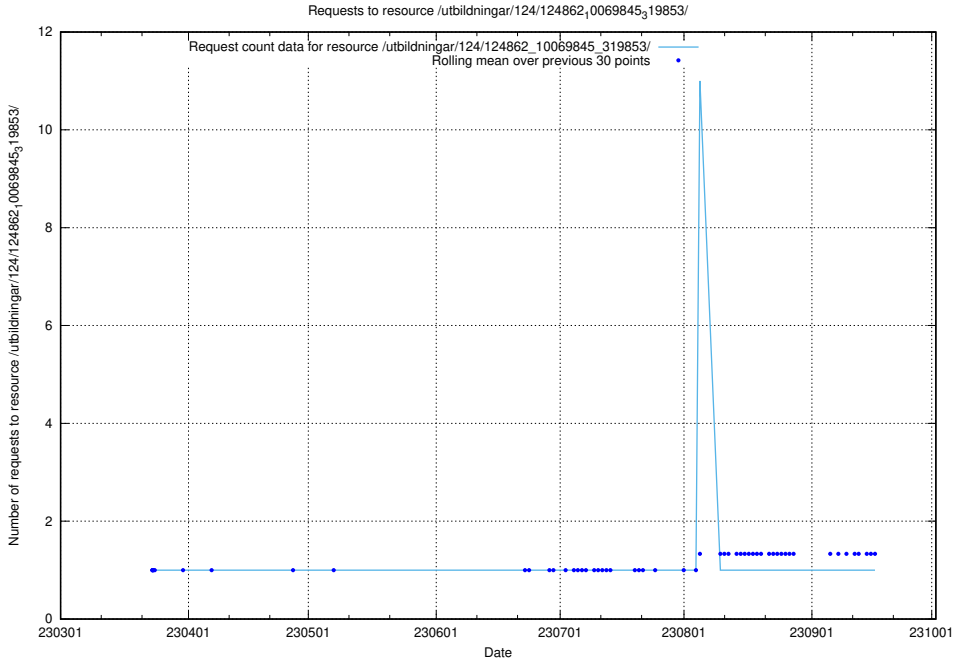

5.1107 Usage of /utbildningar/124/124862_10069845_319853/

Here, we count the number of requests to resource /utbildningar/124/124862_10069845_319853/.