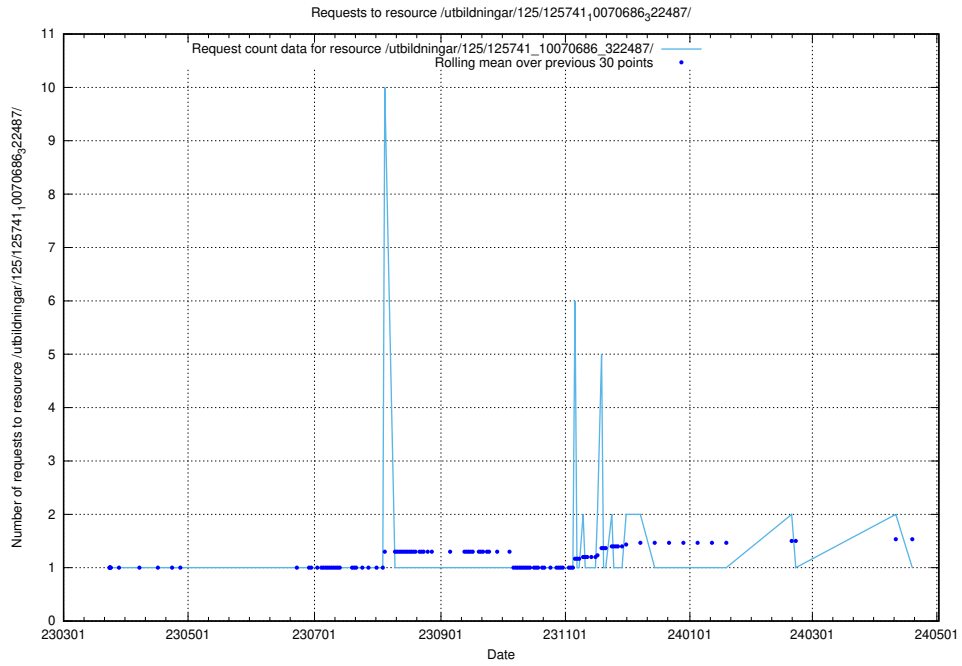

5.6448 Usage of /utbildningar/125/125741_10070686_322487/

Here, we count the number of requests to resource /utbildningar/125/125741_10070686_322487/.