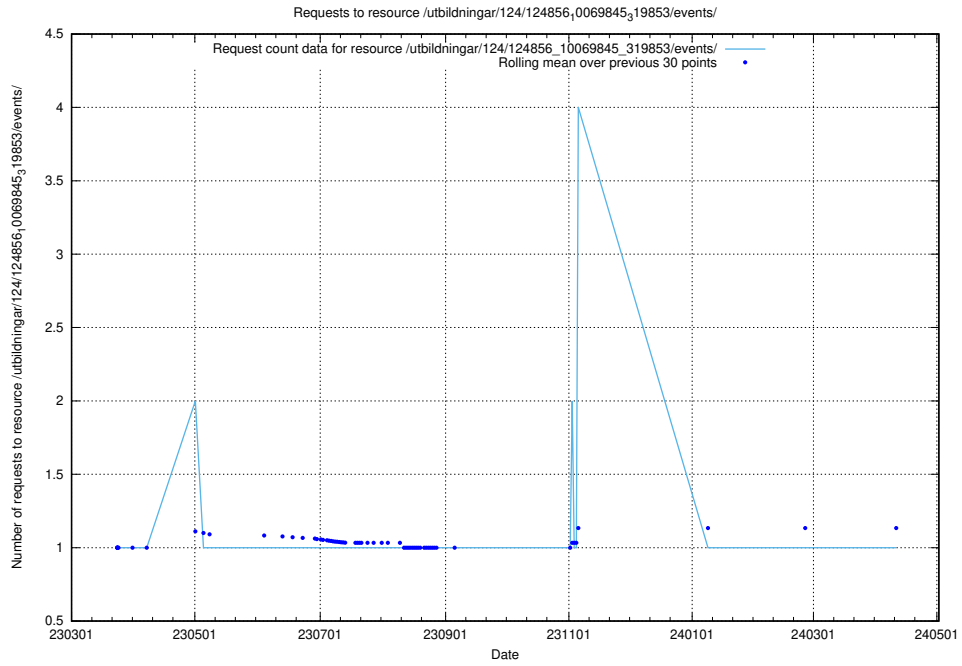

5.1128 Usage of /utbildningar/124/124856_10069845_319853/events/

Here, we count the number of requests to resource /utbildningar/124/124856_10069845_319853/events/