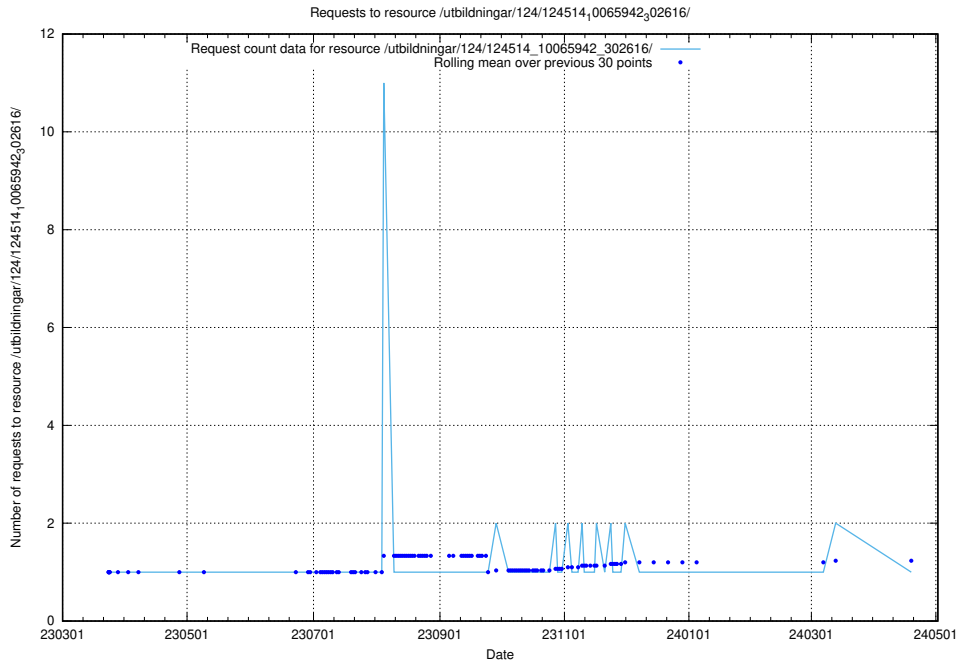

### 5.1823 Usage of /utbildningar/124/124514\_10065942\_302616/

Here, we count the number of requests to resource /utbildningar/124/124514\_10065942\_302616/.