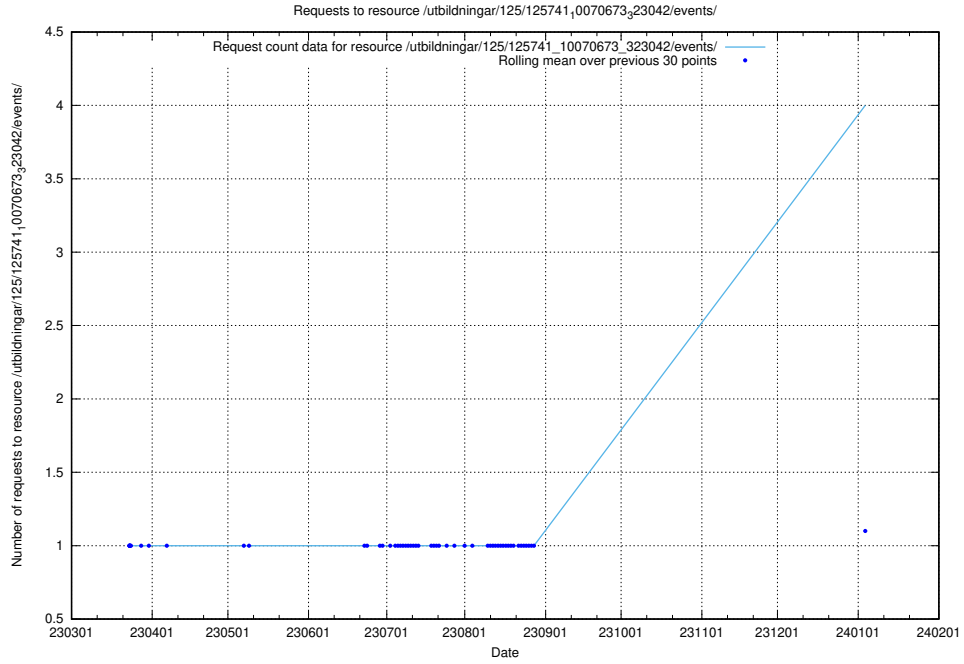

5.249 Usage of /utbildningar/125/125741_10070673_323042/events/

Here, we count the number of requests to resource /utbildningar/125/125741_10070673_323042/events/