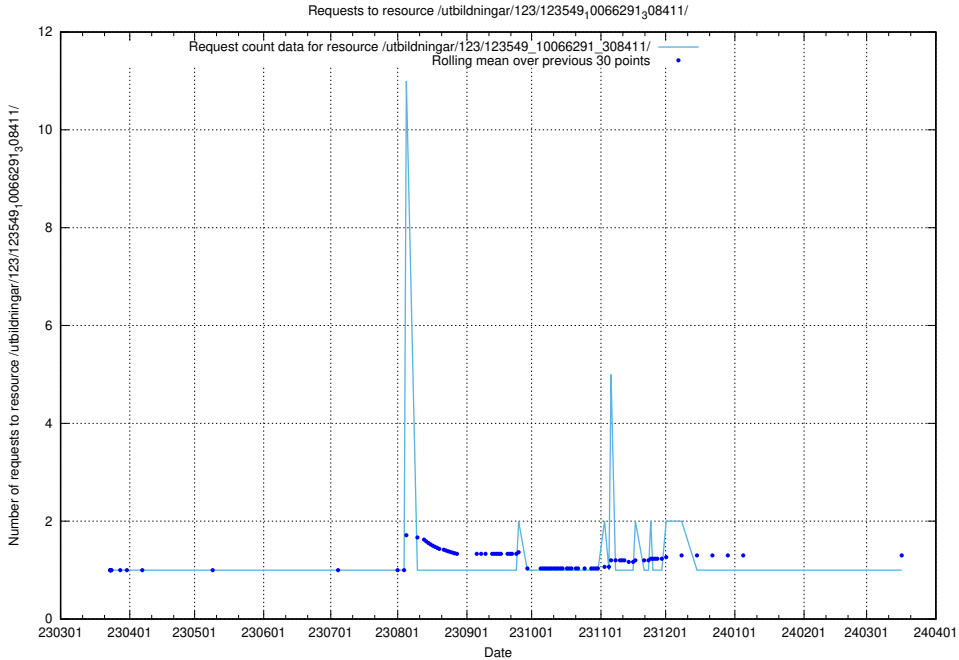

5.4456 Usage of /utbildningar/123/123549_10066291_308411/

Here, we count the number of requests to resource /utbildningar/123/123549_10066291_308411/.