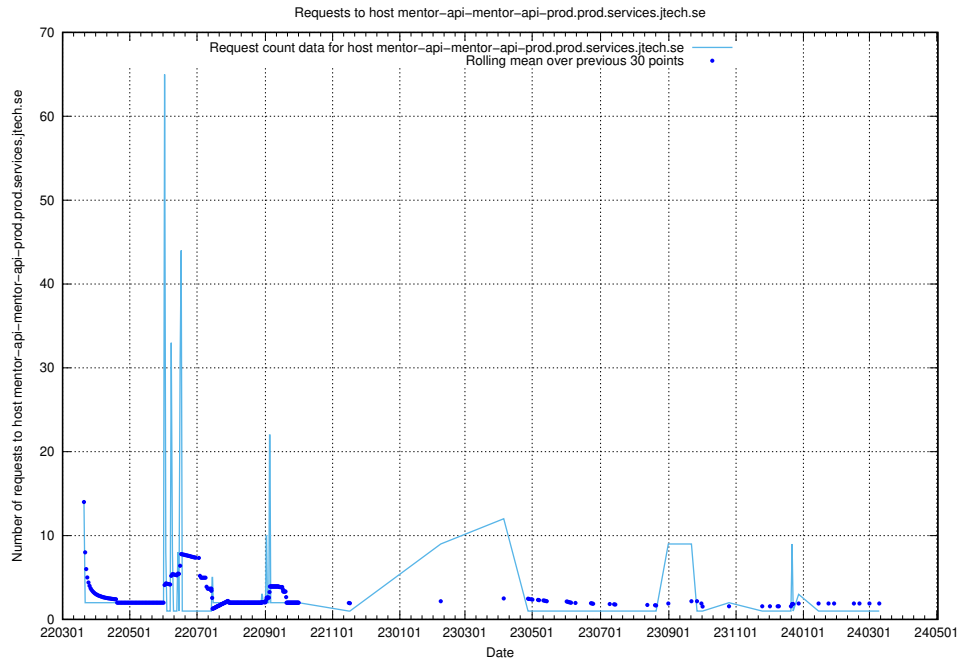

### 7.643 Usage of mentor-api-mentor-api-prod.prod.services.jtech.se

Here, we count the number of requests to host mentor-api-mentor-api-prod.prod.services.jtech.se.