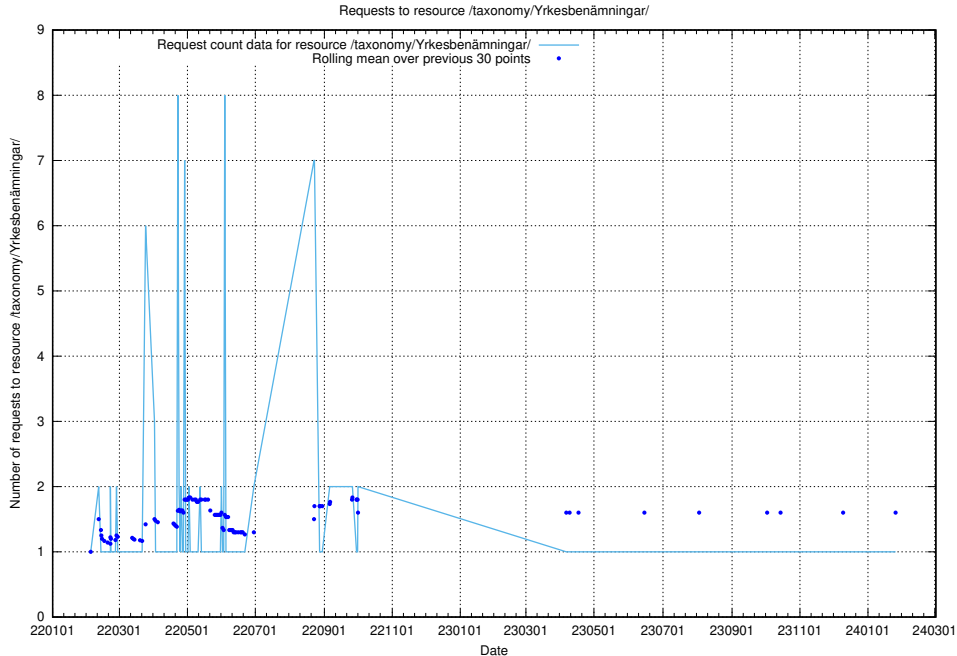

5.2589 Usage of /taxonomy/Yrkesbenämningar/

Here, we count the number of requests to resource /taxonomy/Yrkesbenämningar/.