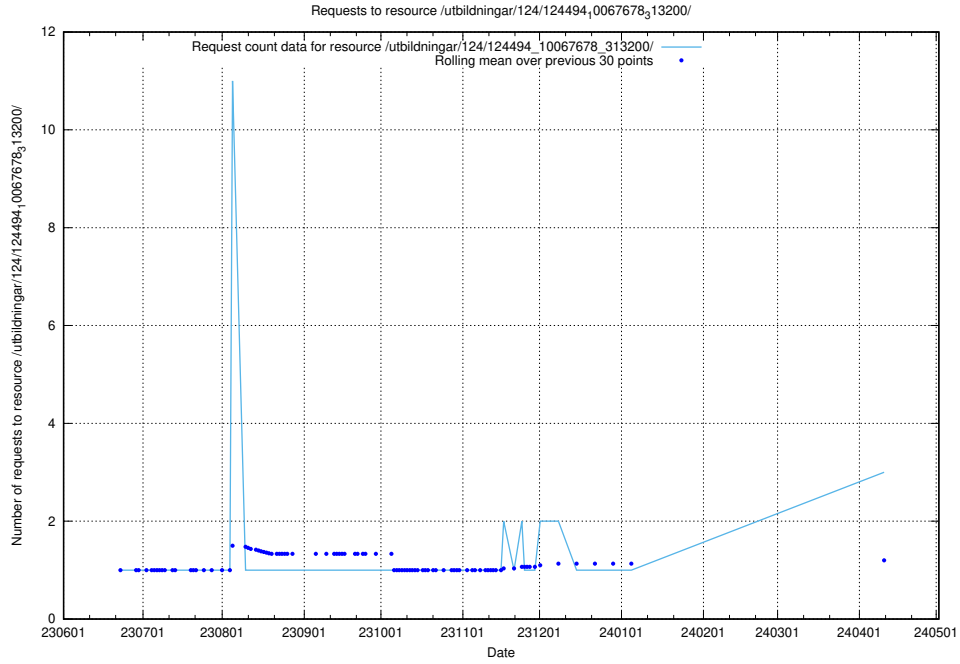

5.380 Usage of /utbildningar/124/124494_10067678_313200/

Here, we count the number of requests to resource /utbildningar/124/124494_10067678_313200/.