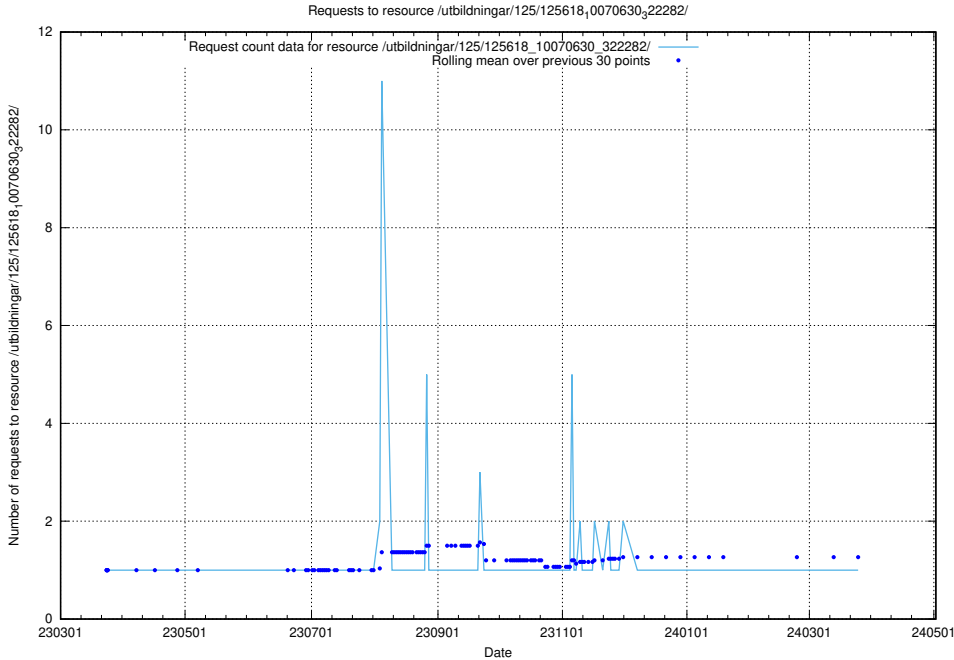

5.1018 Usage of /utbildningar/125/125618_10070630_322282/

Here, we count the number of requests to resource /utbildningar/125/125618_10070630_322282/.