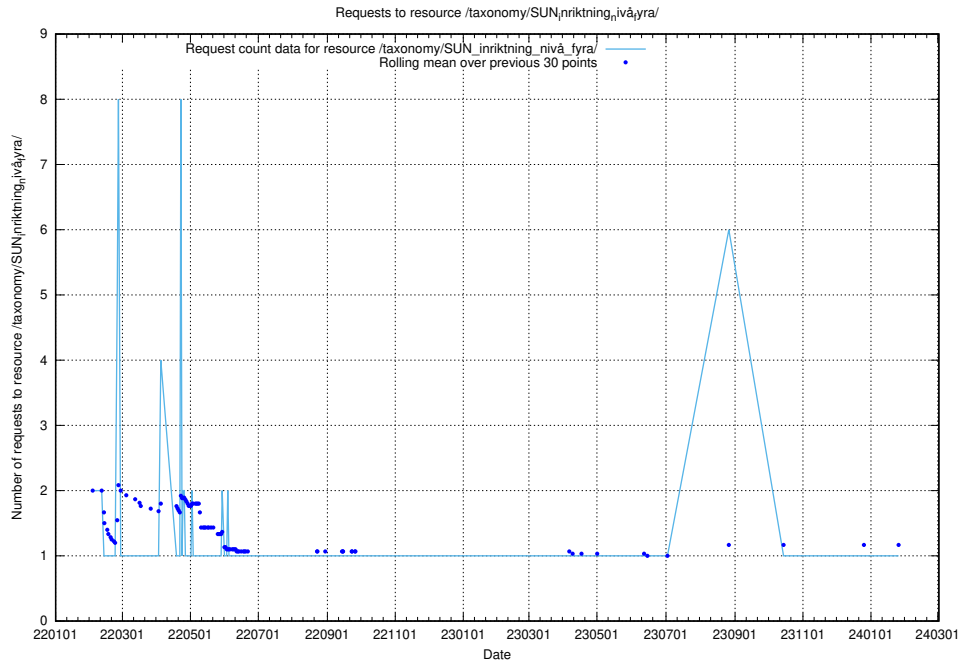

5.2764 Usage of /taxonomy/SUN_inriktning_nivå_fyra/

Here, we count the number of requests to resource /taxonomy/SUN_inriktning_nivå_fyra/.