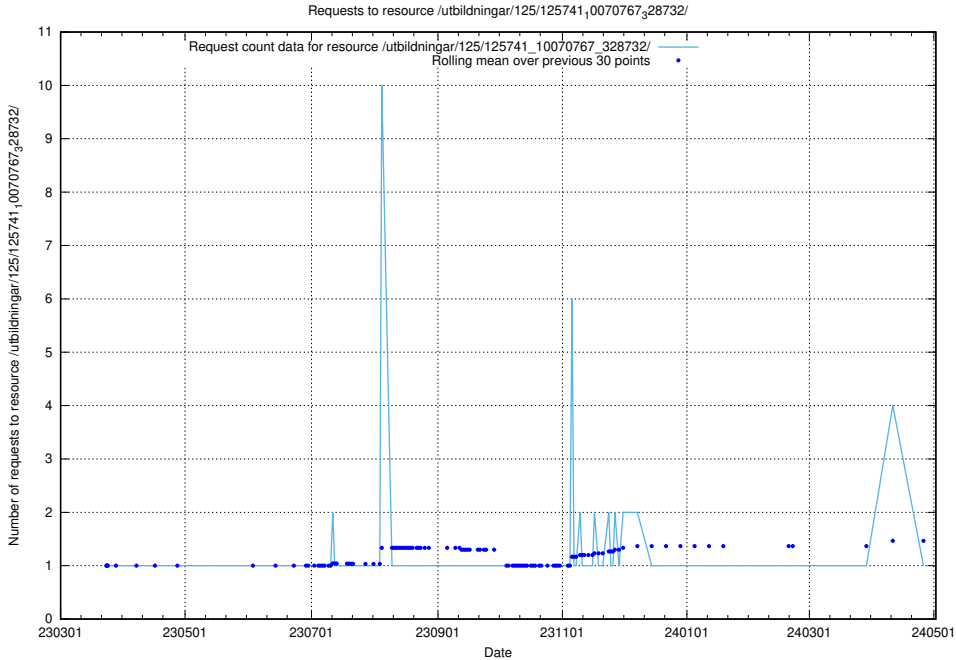

5.6439 Usage of /utbildningar/125/125741_10070767_328732/

Here, we count the number of requests to resource /utbildningar/125/125741_10070767_328732/.