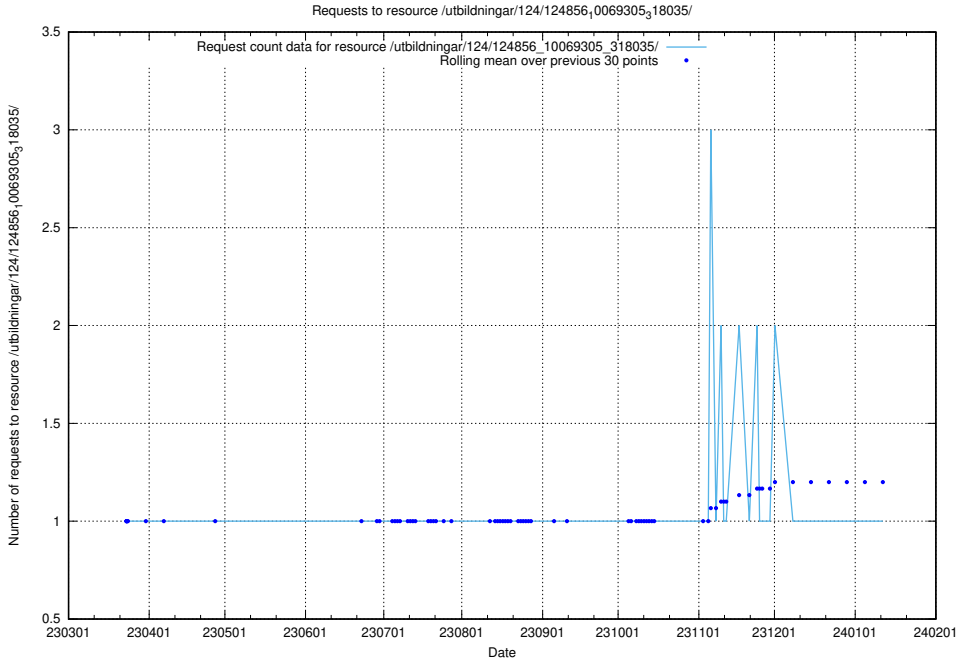

5.1132 Usage of /utbildningar/124/124856_10069305_318035/

Here, we count the number of requests to resource /utbildningar/124/124856_10069305_318035/.