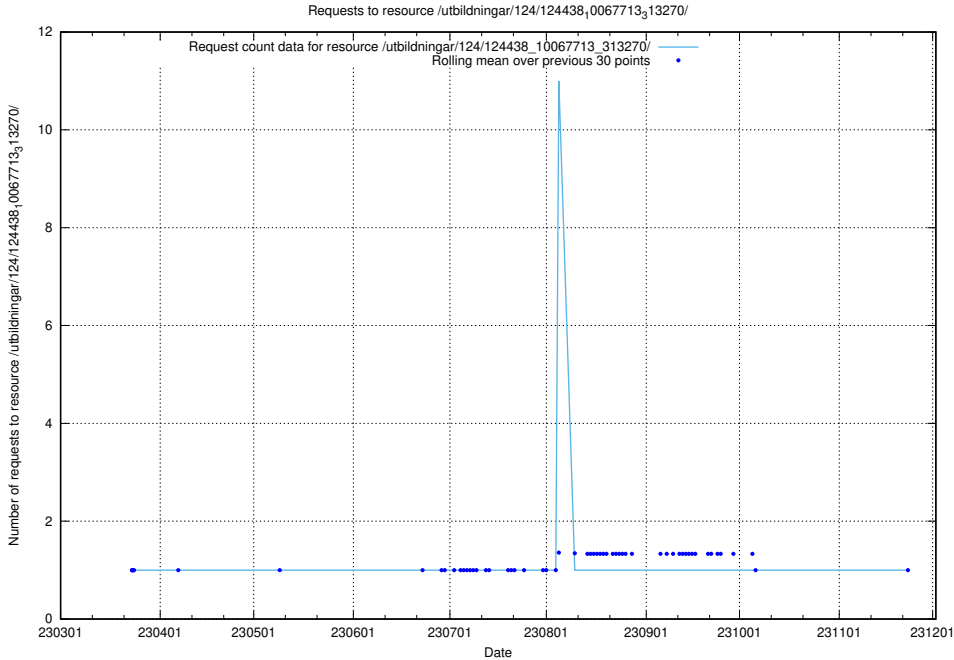

5.3637 Usage of /utbildningar/124/124438_10067713_313270/

Here, we count the number of requests to resource /utbildningar/124/124438_10067713_313270/.