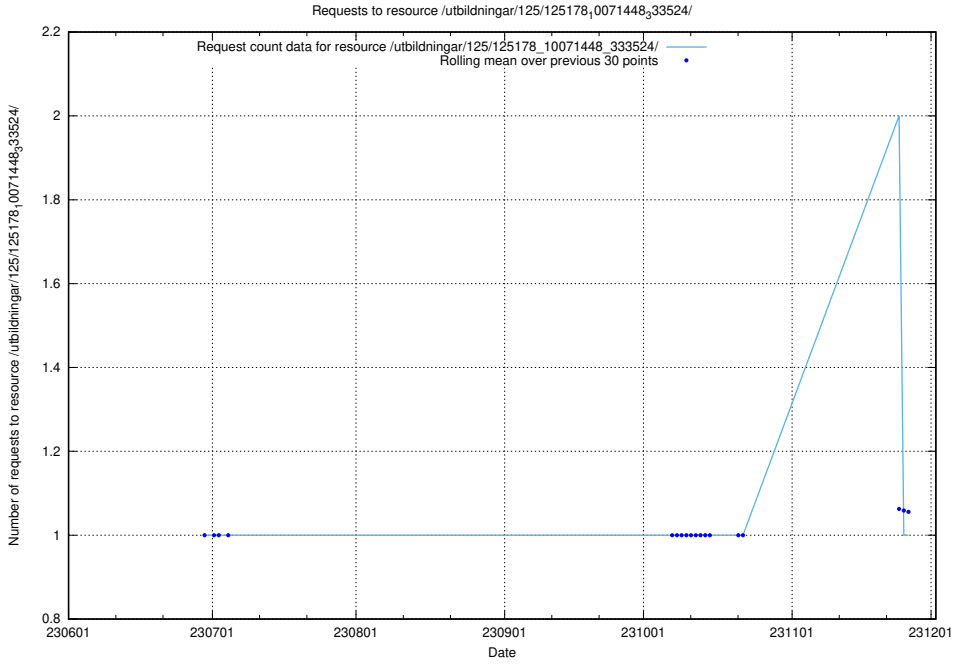

5.5339 Usage of /utbildningar/125/125178_10071448_333524/

Here, we count the number of requests to resource /utbildningar/125/125178_10071448_333524/.