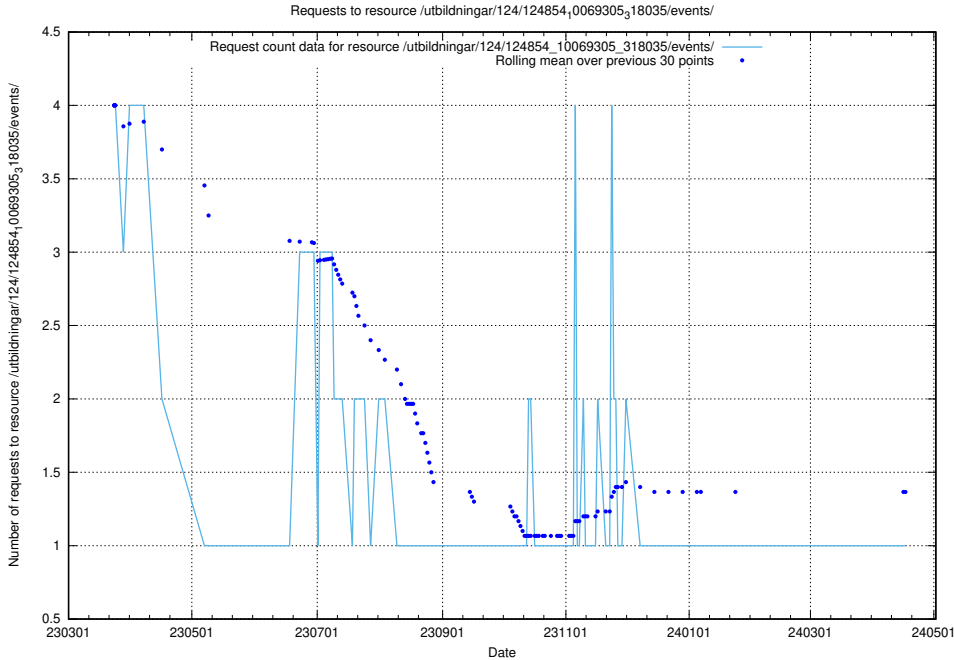

### 5.6229 Usage of /utbildningar/124/124533\_10067811\_313453/events/

Here, we count the number of requests to resource /utbildningar/124/124533\_10067811\_313453/events/