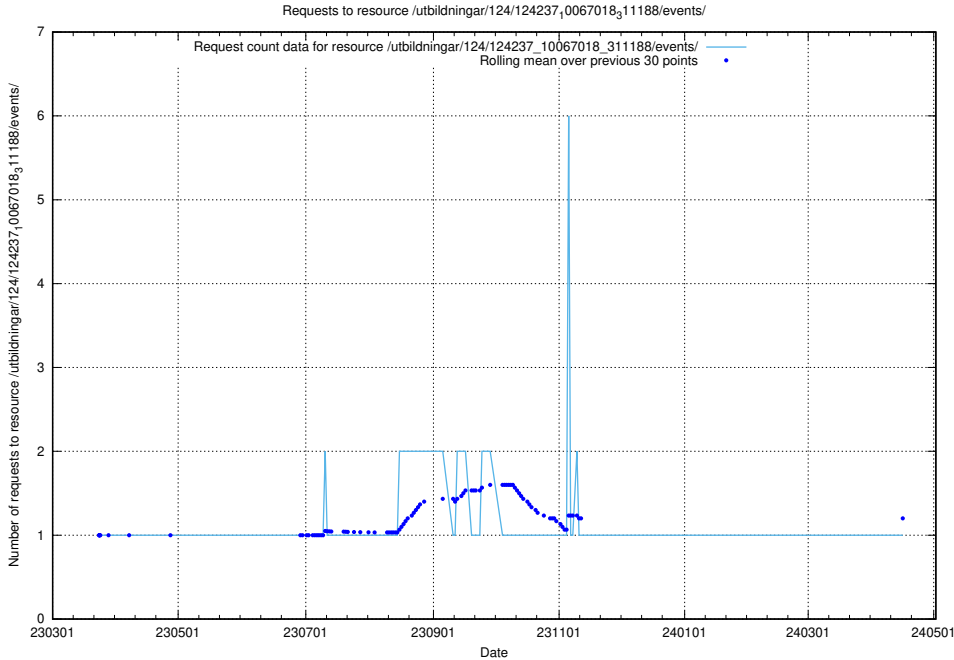

### 5.3959 Usage of /utbildningar/124/124237\_10067018\_311188/events/

Here, we count the number of requests to resource /utbildningar/124/124237\_10067018\_311188/events/