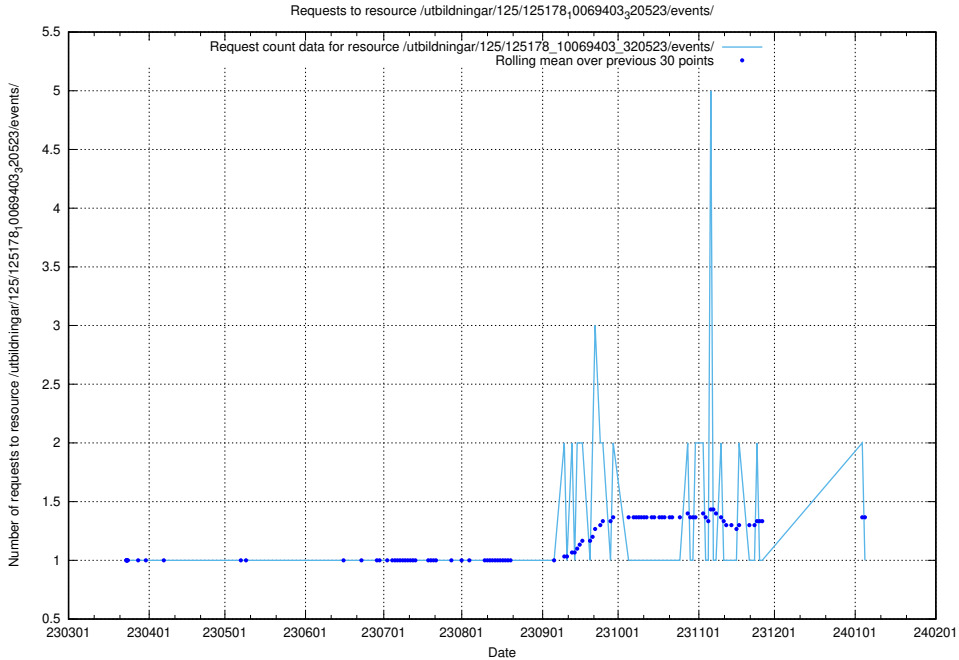

5.1082 Usage of /utbildningar/125/125178_10069403_320523/events/

Here, we count the number of requests to resource /utbildningar/125/125178_10069403_320523/events/