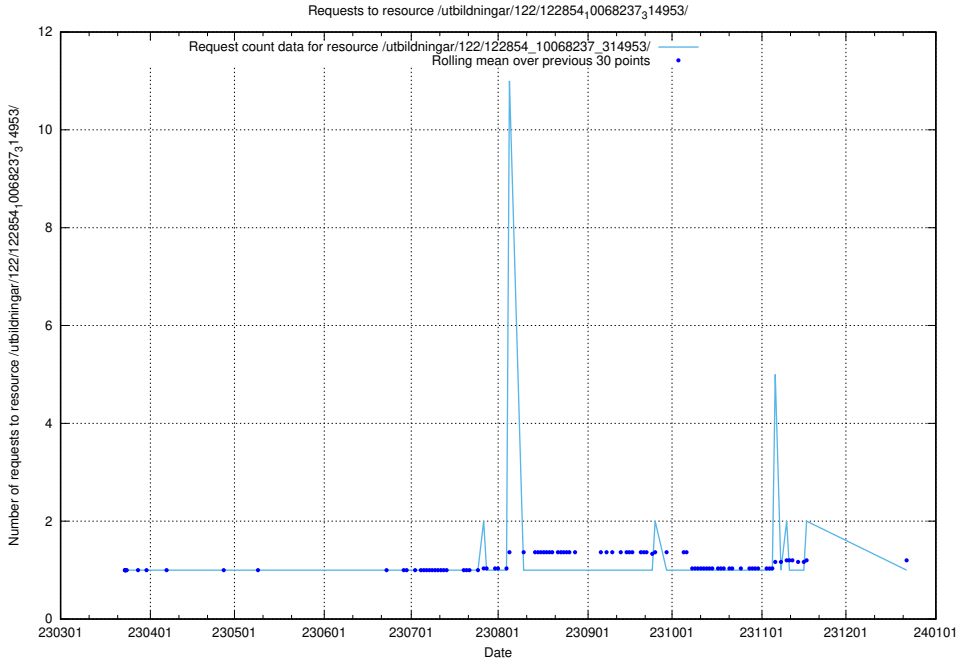

### 5.5127 Usage of /utbildningar/122/122854\_10068237\_314953/

Here, we count the number of requests to resource /utbildningar/122/122854\_10068237\_314953/.