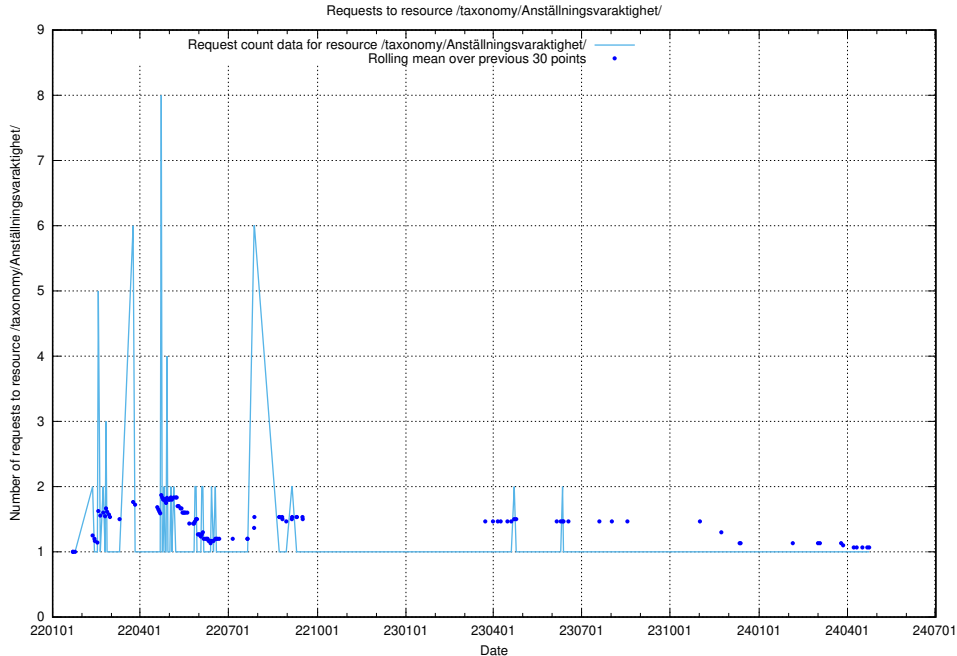

5.5683 Usage of /taxonomy/Anställningsvaraktighet/

Here, we count the number of requests to resource /taxonomy/Anställningsvaraktighet/.