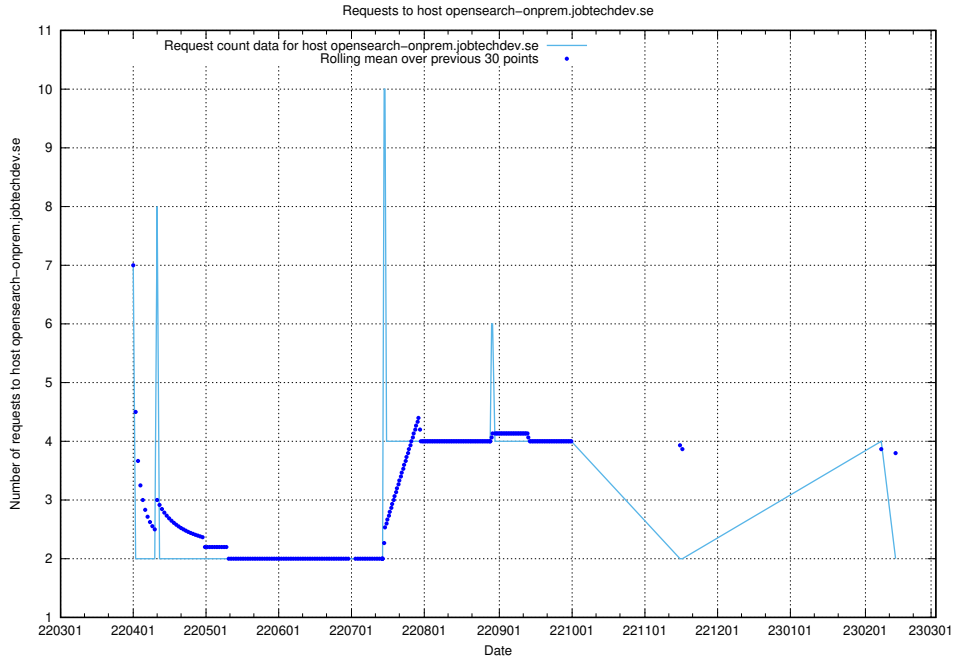

## 7.474 Usage of gitlab.forum.jobtechdev.se

Here, we count the number of requests to host gitlab.forum.jobtechdev.se.