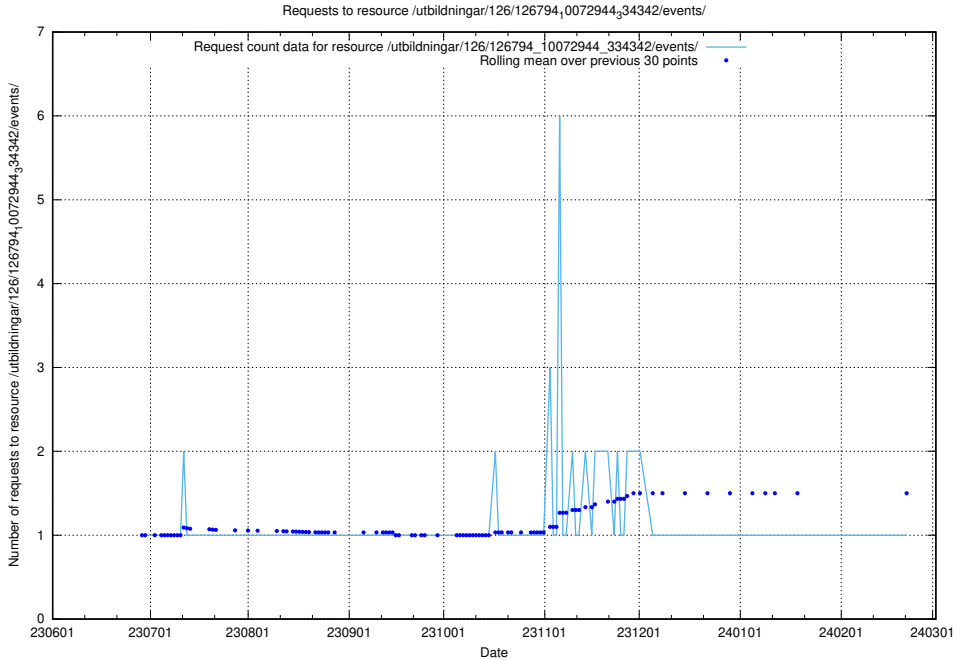

### 5.5391 Usage of /utbildningar/126/126794\_10072944\_334342/events/

Here, we count the number of requests to resource /utbildningar/126/126794\_10072944\_334342/events/