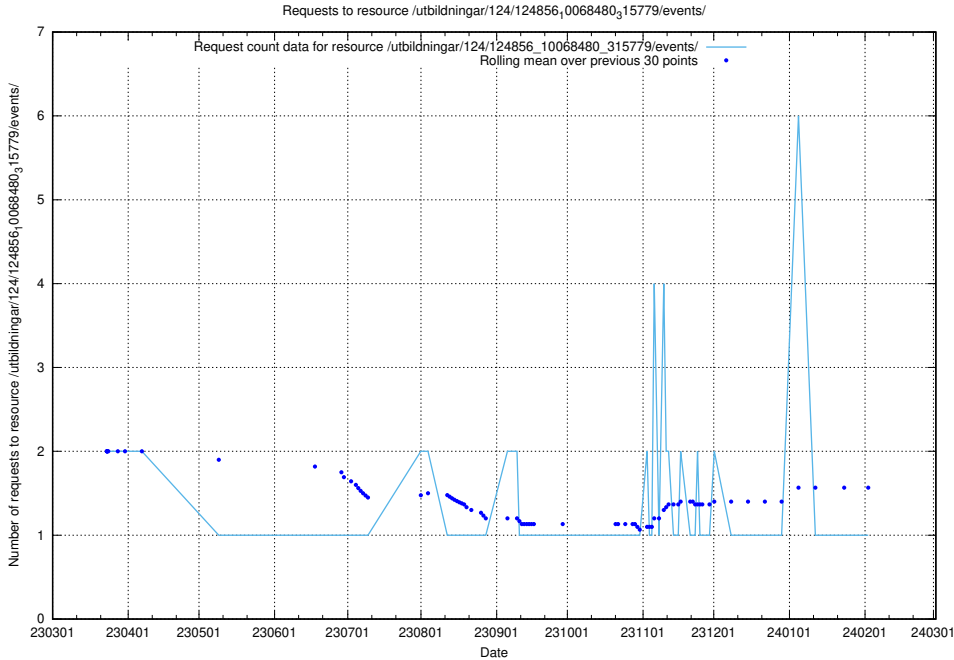

5.6264 Usage of /utbildningar/124/124856_10068480_315779/events/

Here, we count the number of requests to resource /utbildningar/124/124856_10068480_315779/events/