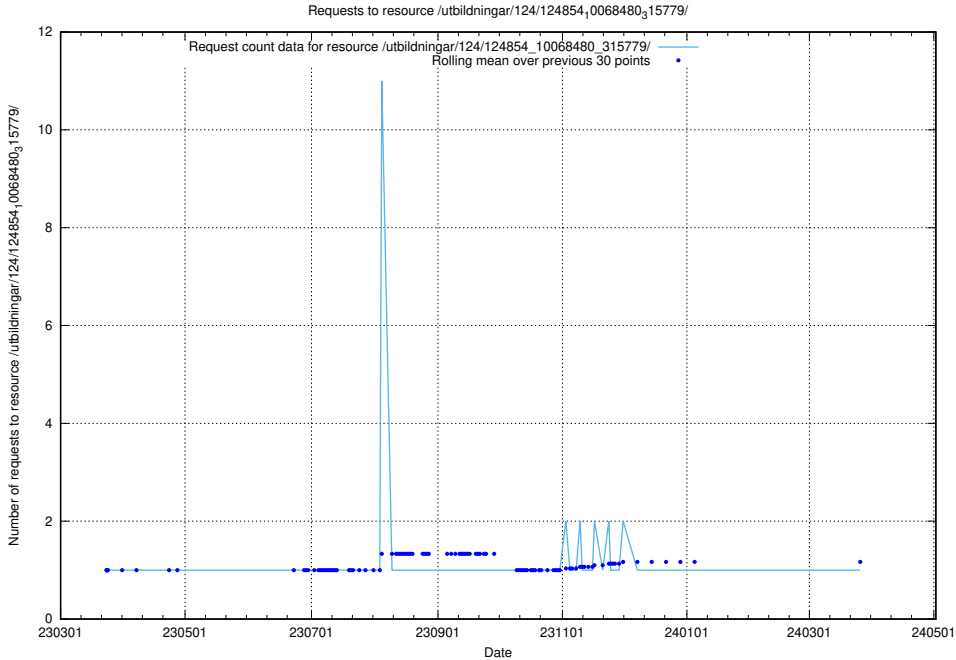

5.1158 Usage of /utbildningar/124/124854_10068480_315779/

Here, we count the number of requests to resource /utbildningar/124/124854_10068480_315779/.