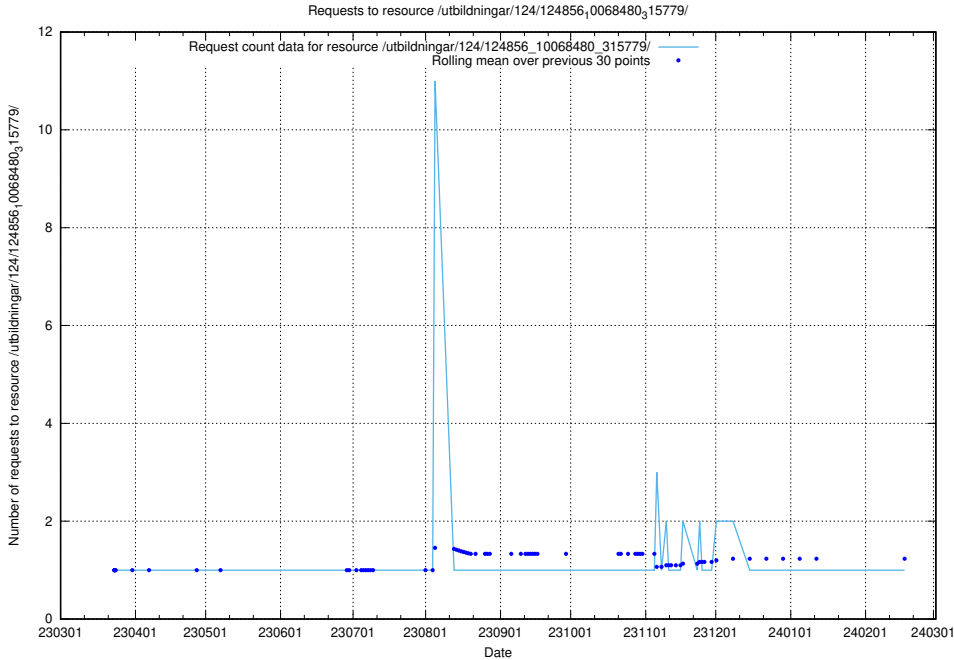

5.1136 Usage of /utbildningar/124/124856_10068480_315779/

Here, we count the number of requests to resource /utbildningar/124/124856_10068480_315779/.