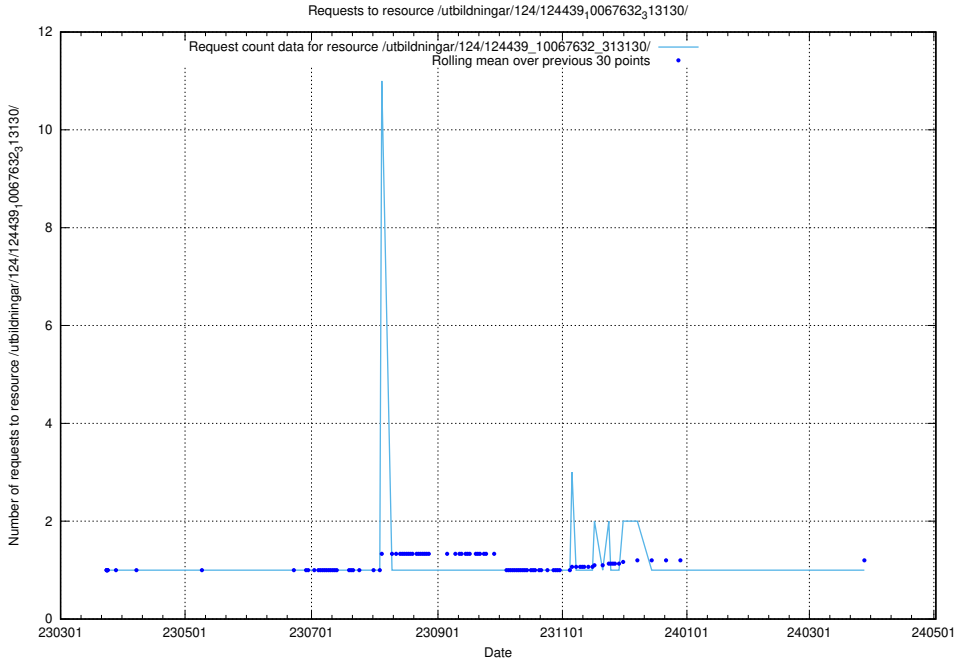

5.3617 Usage of /utbildningar/124/124439_10067632_313130/

Here, we count the number of requests to resource /utbildningar/124/124439_10067632_313130/.