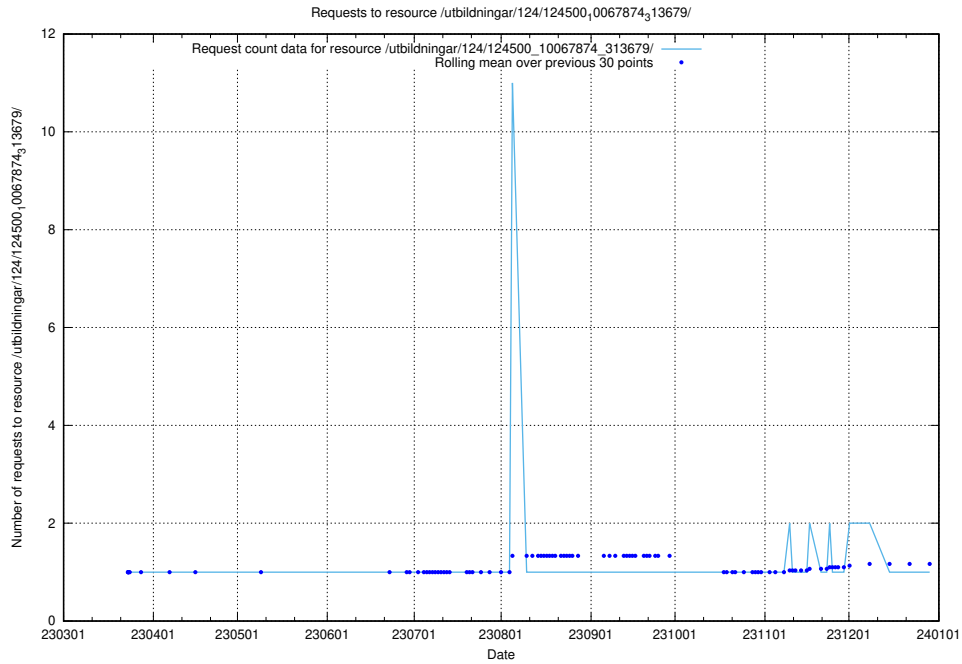

## 5.2241 Usage of /utbildningar/124/124500\_10067874\_313679/

Here, we count the number of requests to resource /utbildningar/124/124500\_10067874\_313679/.