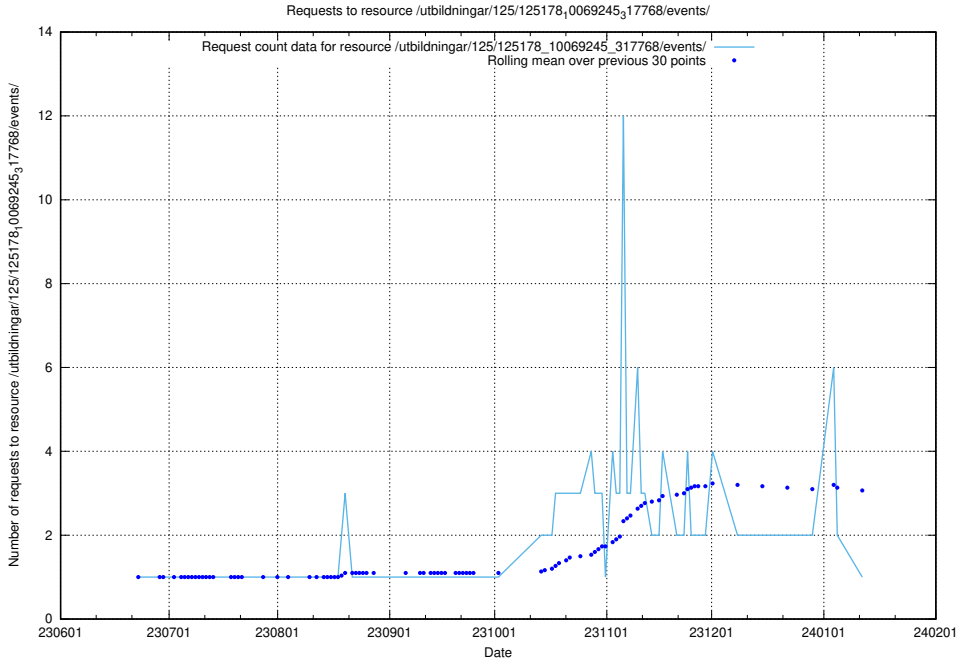

5.5684 Usage of /utbildningar/125/125178_10069245_317768/events/

Here, we count the number of requests to resource /utbildningar/125/125178_10069245_317768/events/