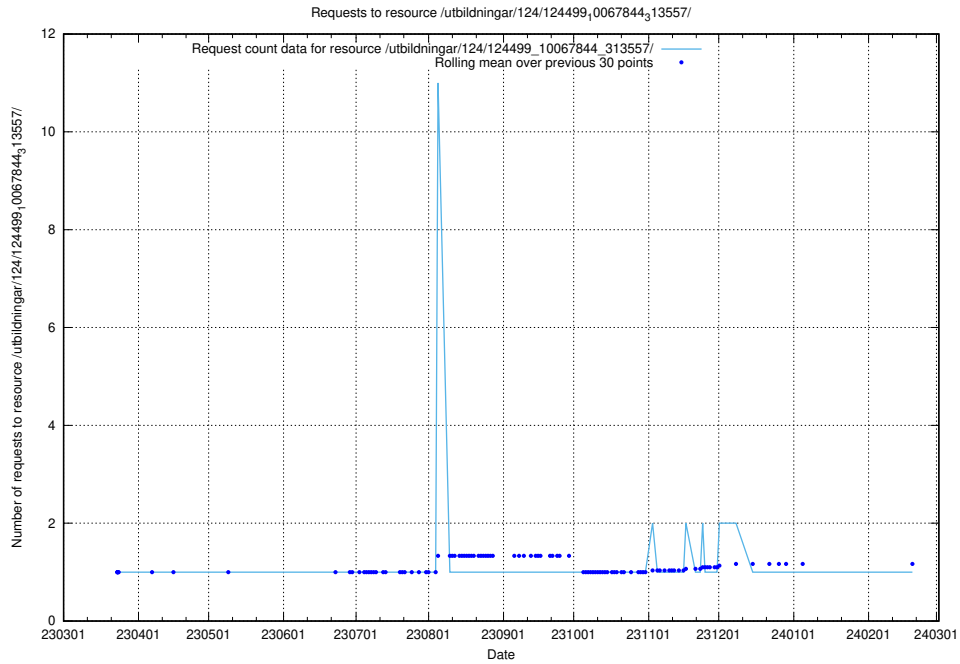

5.2376 Usage of /utbildningar/124/124499_10067844_313557/

Here, we count the number of requests to resource /utbildningar/124/124499_10067844_313557/.