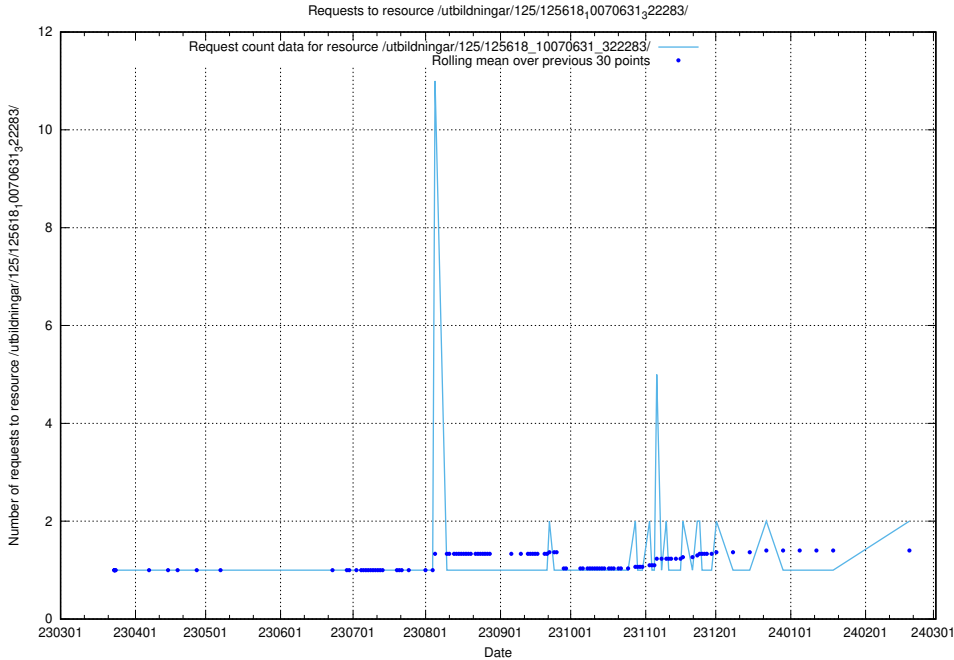

5.441 Usage of /utbildningar/125/125618_10070631_322283/

Here, we count the number of requests to resource /utbildningar/125/125618_10070631_322283/.