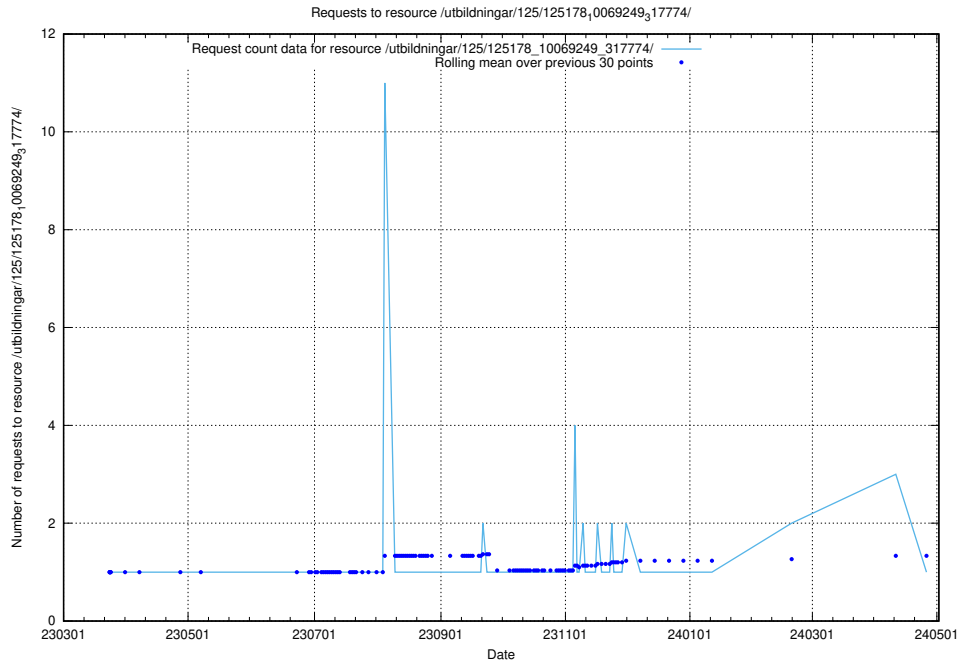

5.1085 Usage of /utbildningar/125/125178_10069249_317774/

Here, we count the number of requests to resource /utbildningar/125/125178_10069249_317774/.