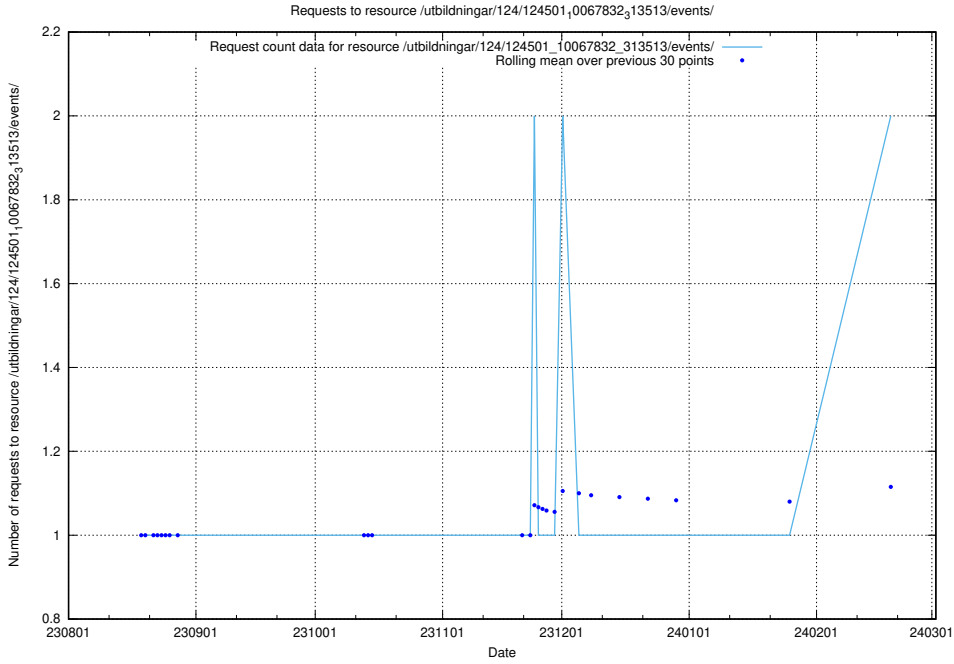

5.716 Usage of /utbildningar/124/124501_10067832_313513/events/

Here, we count the number of requests to resource /utbildningar/124/124501_10067832_313513/events/