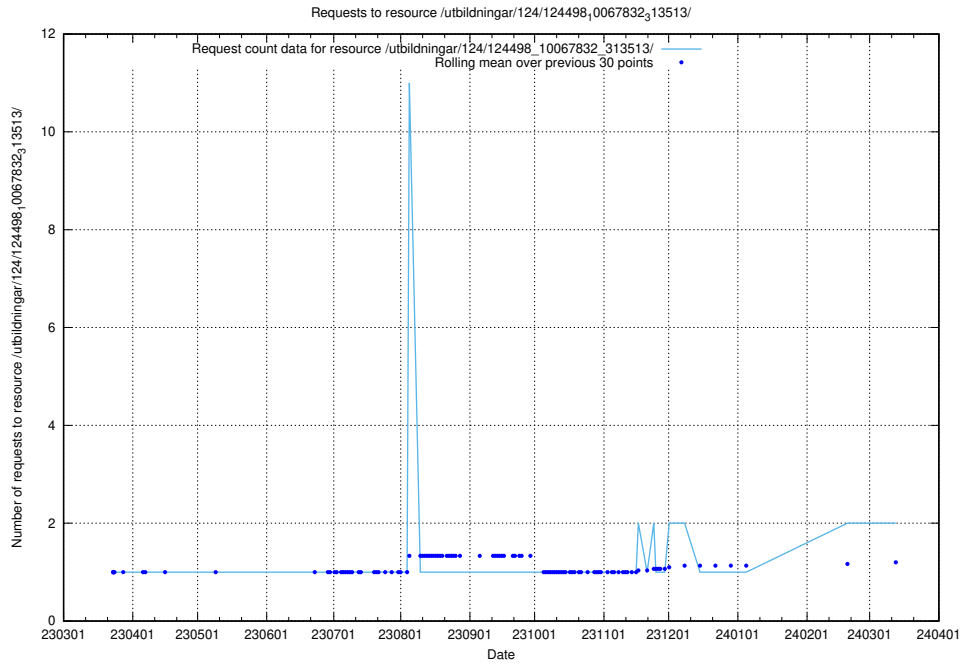

5.564 Usage of /utbildningar/124/124498_10067832_313513/

Here, we count the number of requests to resource /utbildningar/124/124498_10067832_313513/.