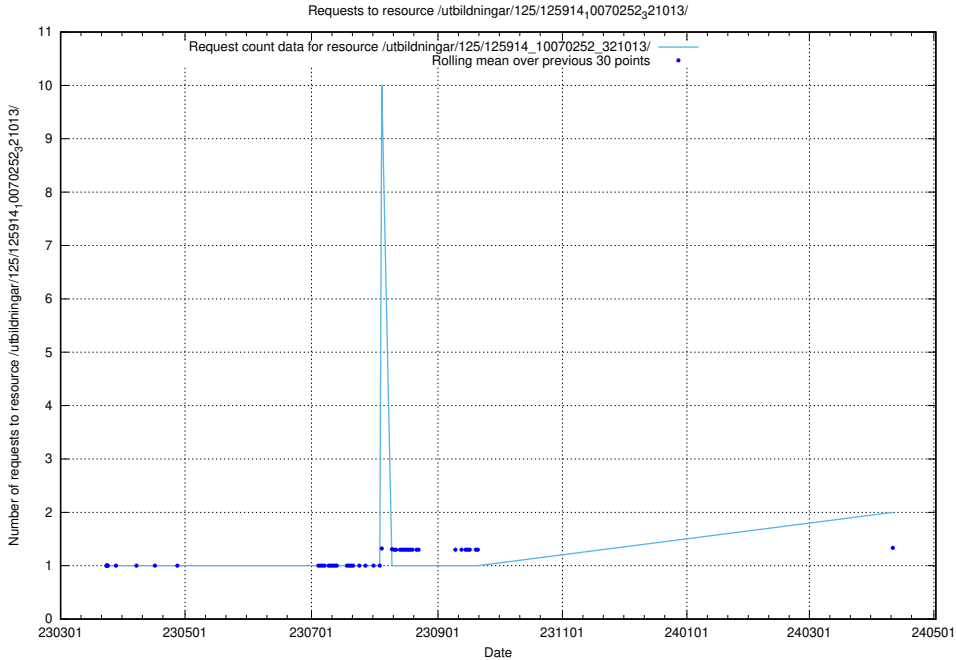

5.903 Usage of /utbildningar/125/125914_10070252_321013/

Here, we count the number of requests to resource /utbildningar/125/125914_10070252_321013/.