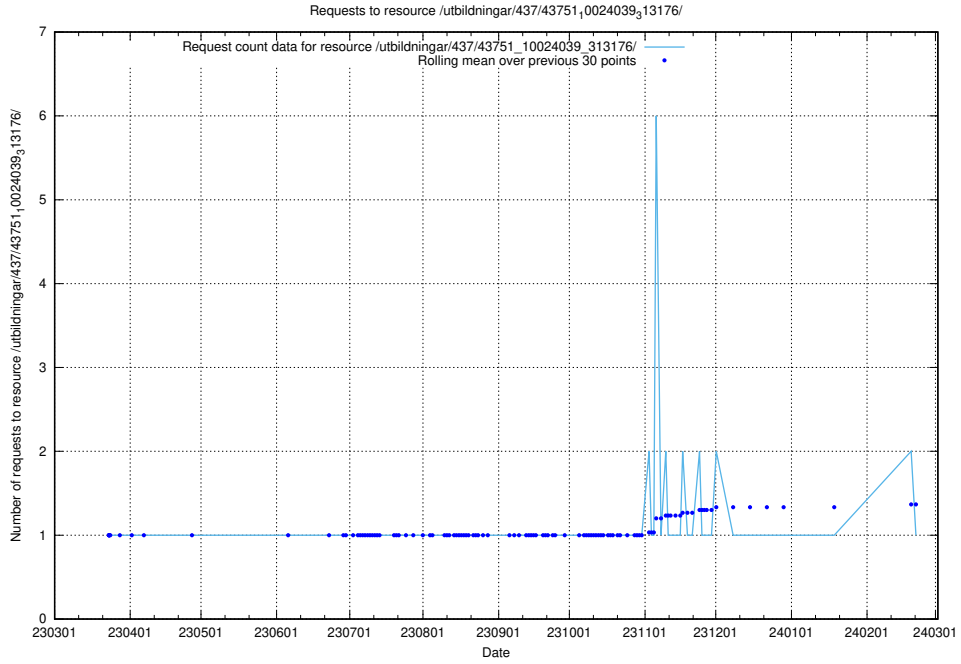

5.6354 Usage of /utbildningar/437/43751_10024039_313176/

Here, we count the number of requests to resource /utbildningar/437/43751_10024039_313176/.