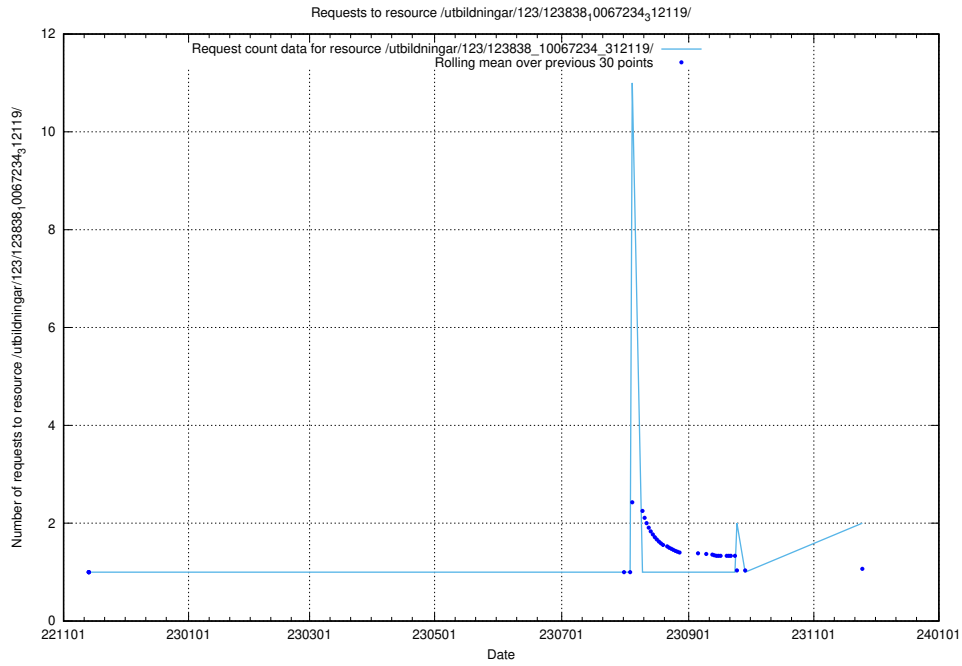

5.838 Usage of /utbildningar/123/123838_10067234_312119/

Here, we count the number of requests to resource /utbildningar/123/123838_10067234_312119/.