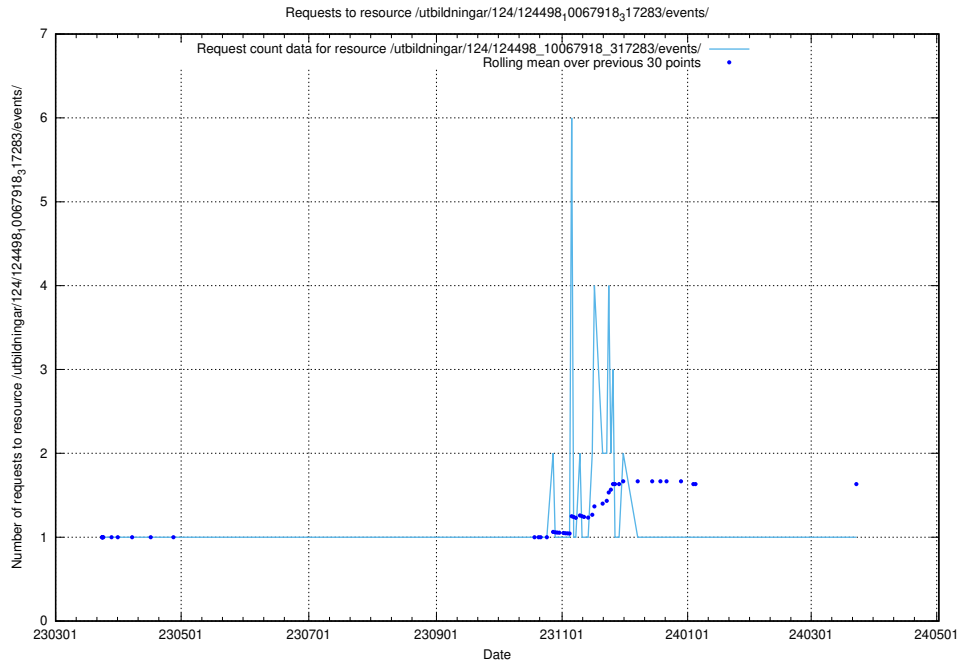

5.2548 Usage of /utbildningar/124/124498_10067918_317283/events/

Here, we count the number of requests to resource /utbildningar/124/124498_10067918_317283/events/