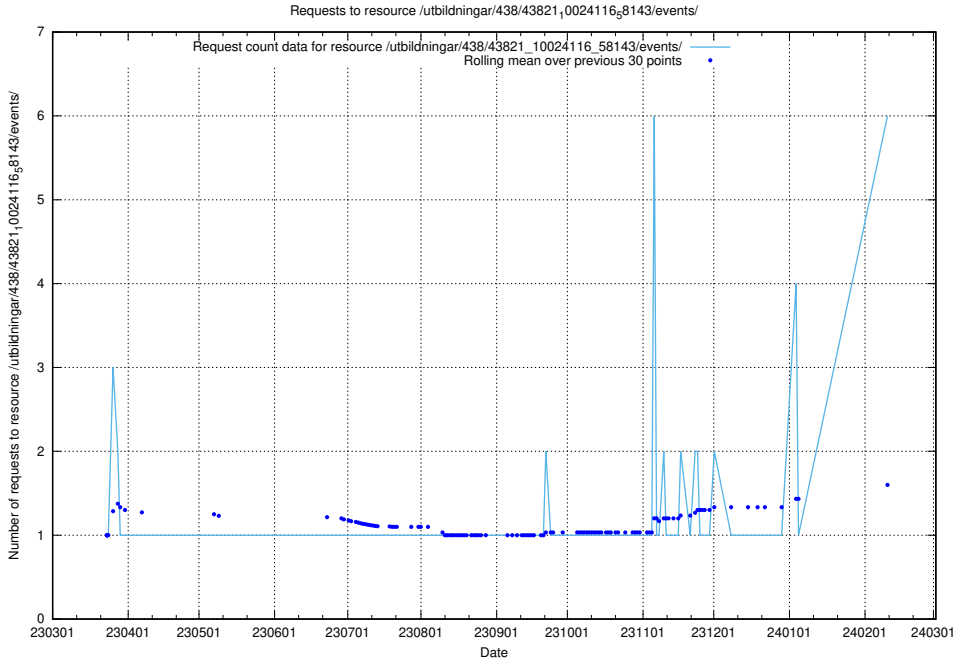

5.102 Usage of /utbildningar/438/43821_10024116_58143/events/

Here, we count the number of requests to resource /utbildningar/438/43821_10024116_58143/events/.