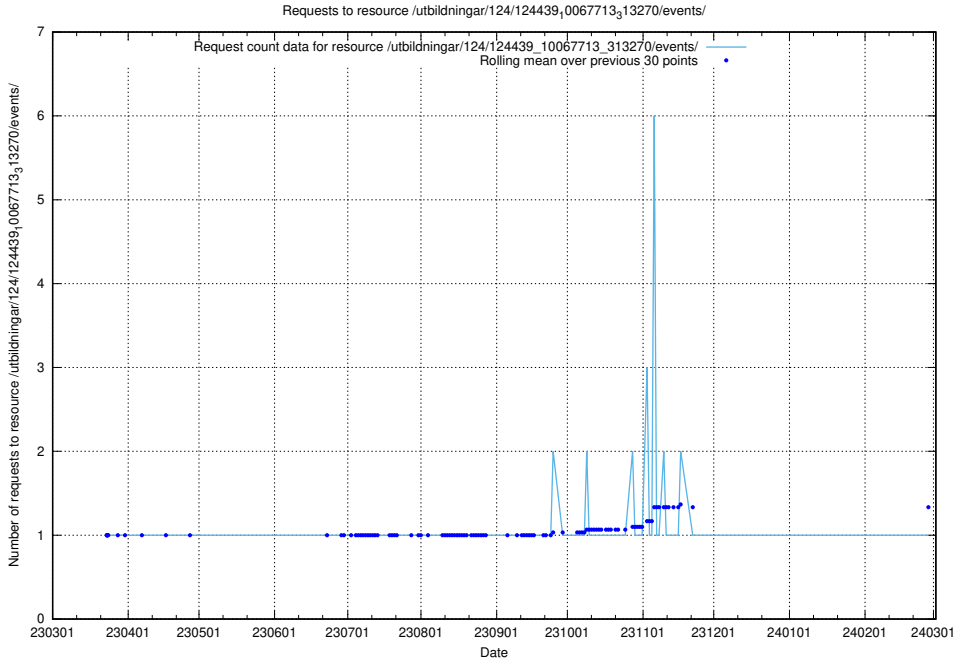

5.3522 Usage of /utbildningar/124/124439_10067713_313270/events/

Here, we count the number of requests to resource /utbildningar/124/124439_10067713_313270/events/