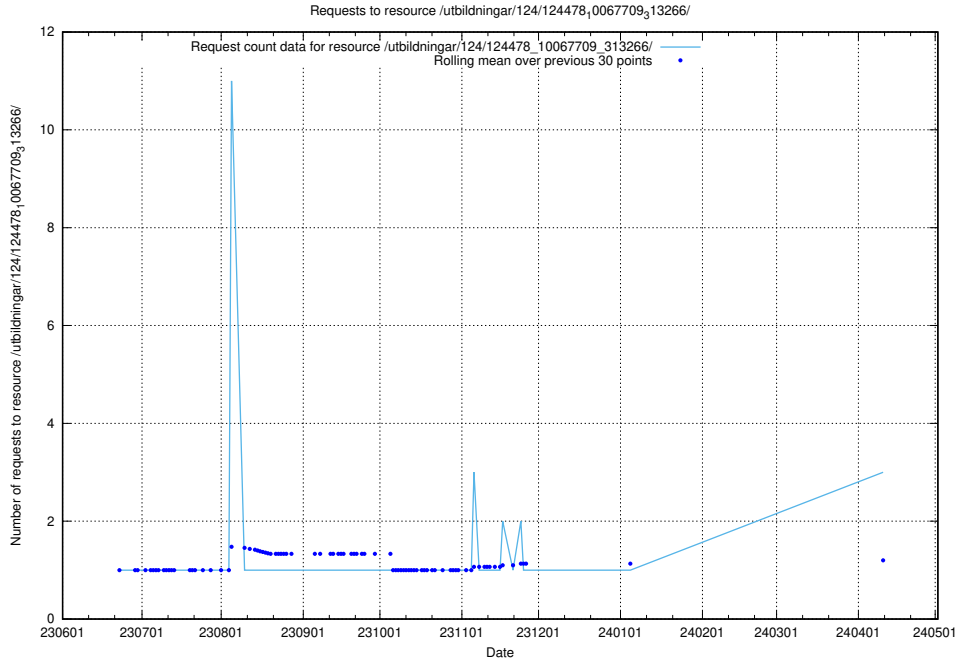

5.382 Usage of /utbildningar/124/124478_10067709_313266/

Here, we count the number of requests to resource /utbildningar/124/124478_10067709_313266/.