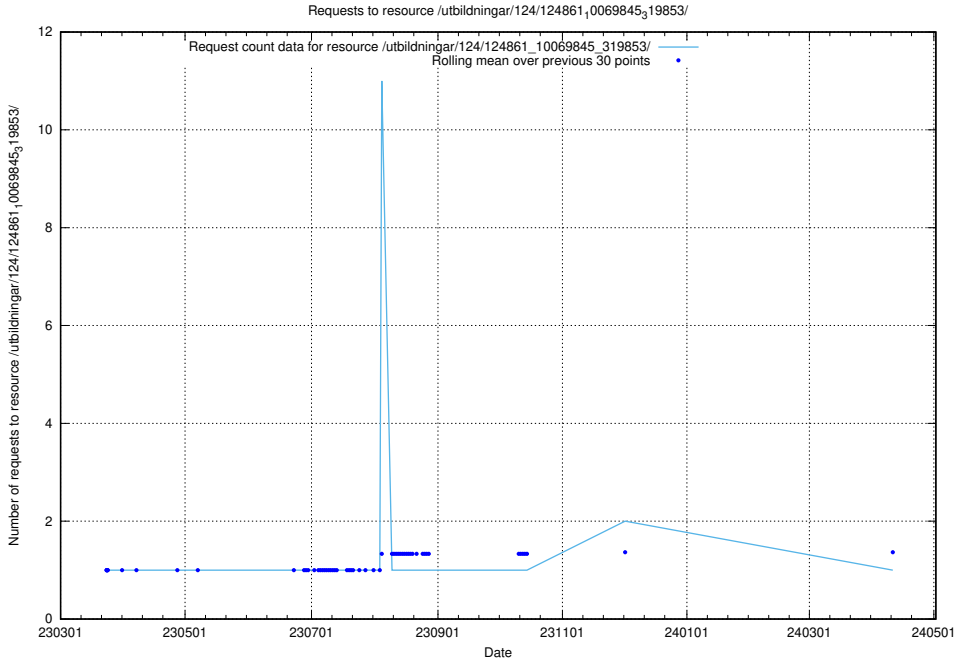

5.1109 Usage of /utbildningar/124/124861_10069845_319853/

Here, we count the number of requests to resource /utbildningar/124/124861_10069845_319853/.