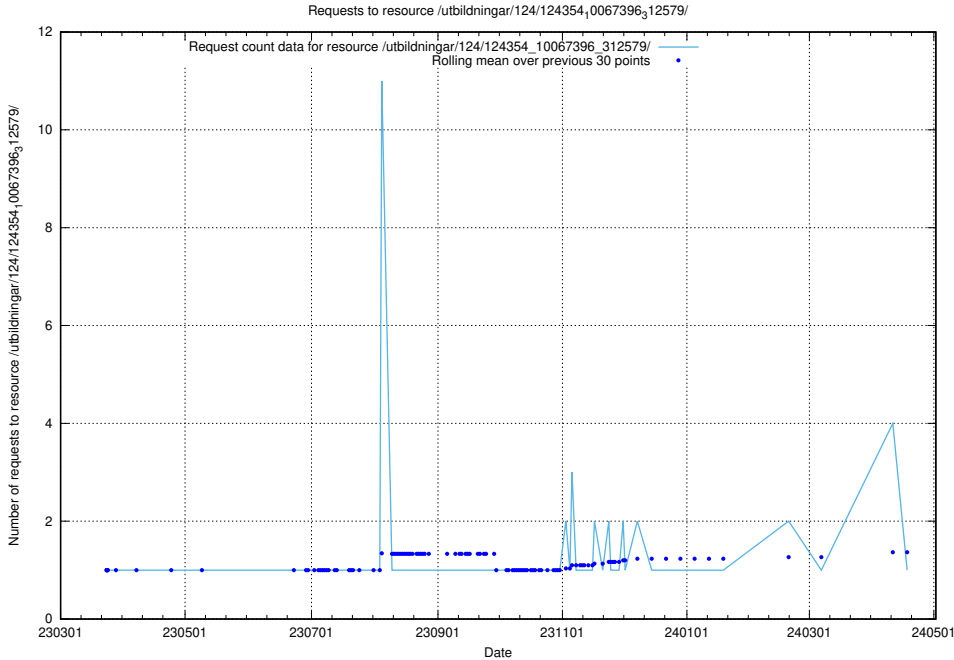

### 5.3863 Usage of /utbildningar/124/124354\_10067396\_312579/

Here, we count the number of requests to resource /utbildningar/124/124354\_10067396\_312579/.