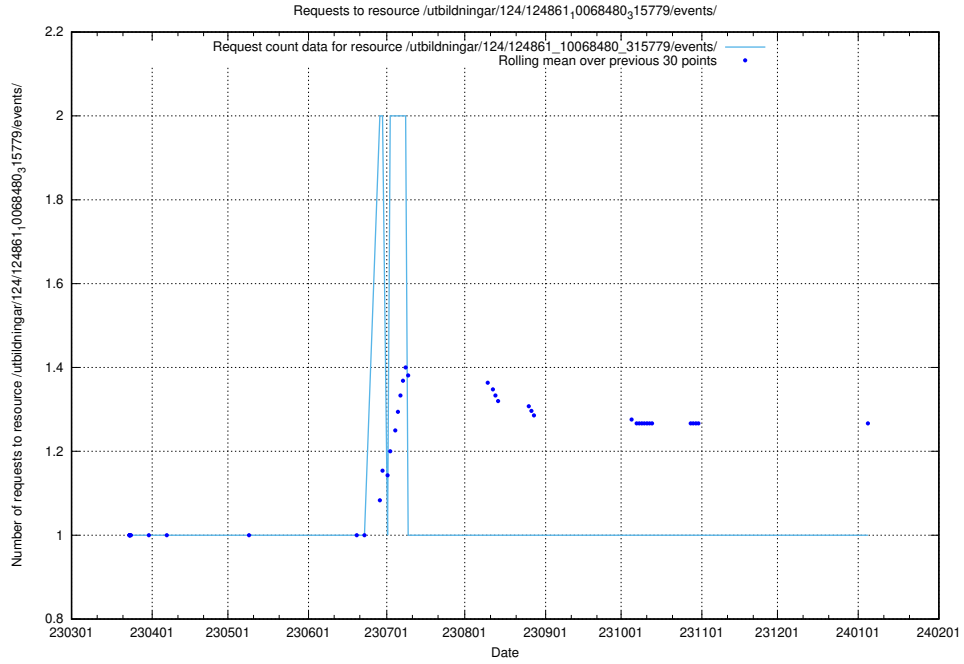

5.1111 Usage of /utbildningar/124/124861_10068480_315779/events/

Here, we count the number of requests to resource /utbildningar/124/124861_10068480_315779/events/