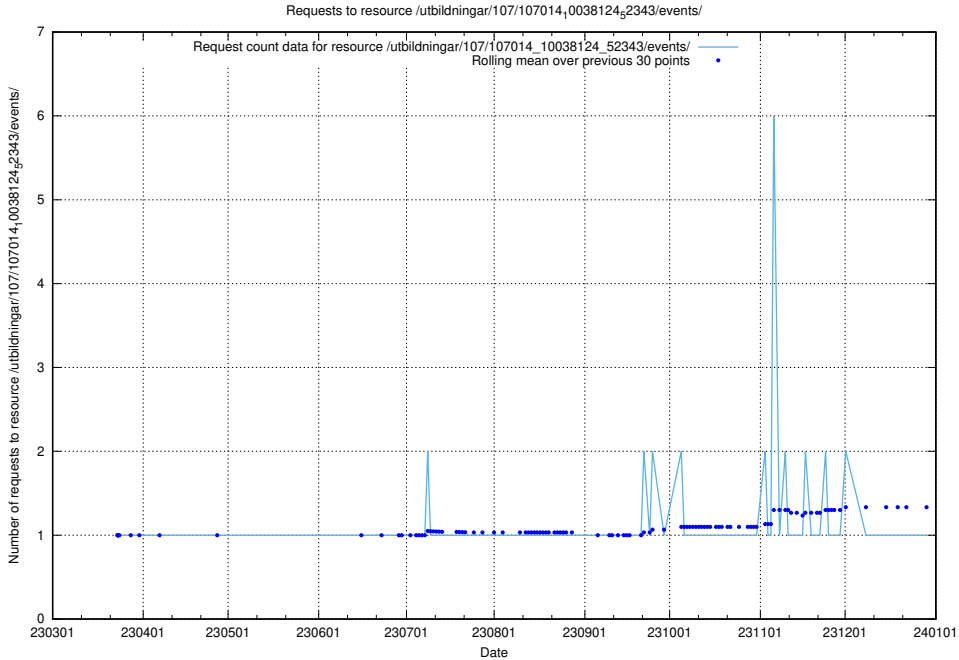

### 5.5335 Usage of /utbildningar/107/107014\_10038124\_52343/events/

Here, we count the number of requests to resource /utbildningar/107/107014\_10038124\_52343/events/.