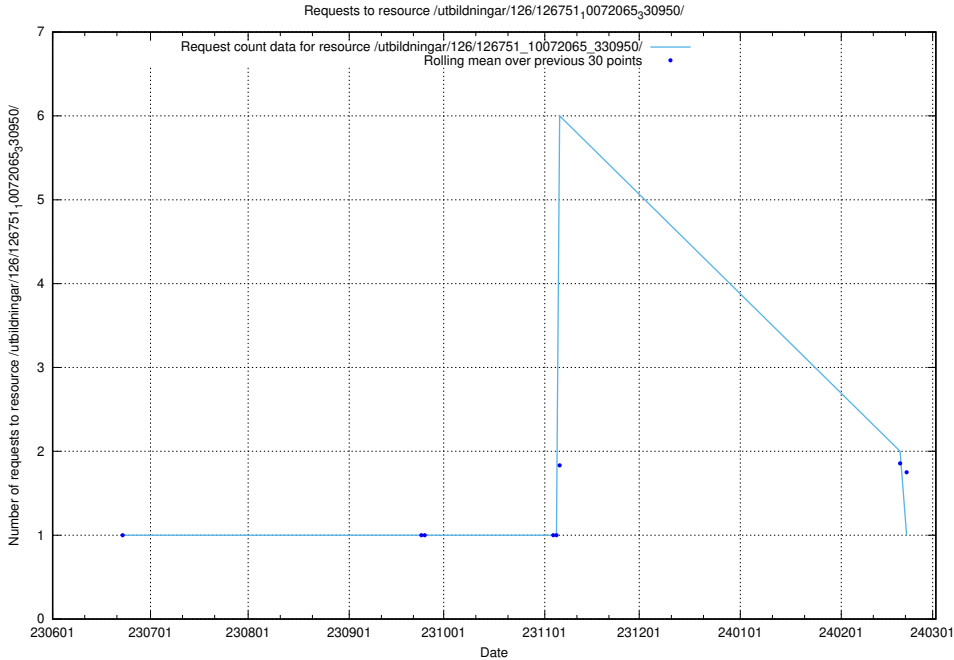

5.5546 Usage of /utbildningar/126/126751_10072065_330950/

Here, we count the number of requests to resource /utbildningar/126/126751_10072065_330950/.