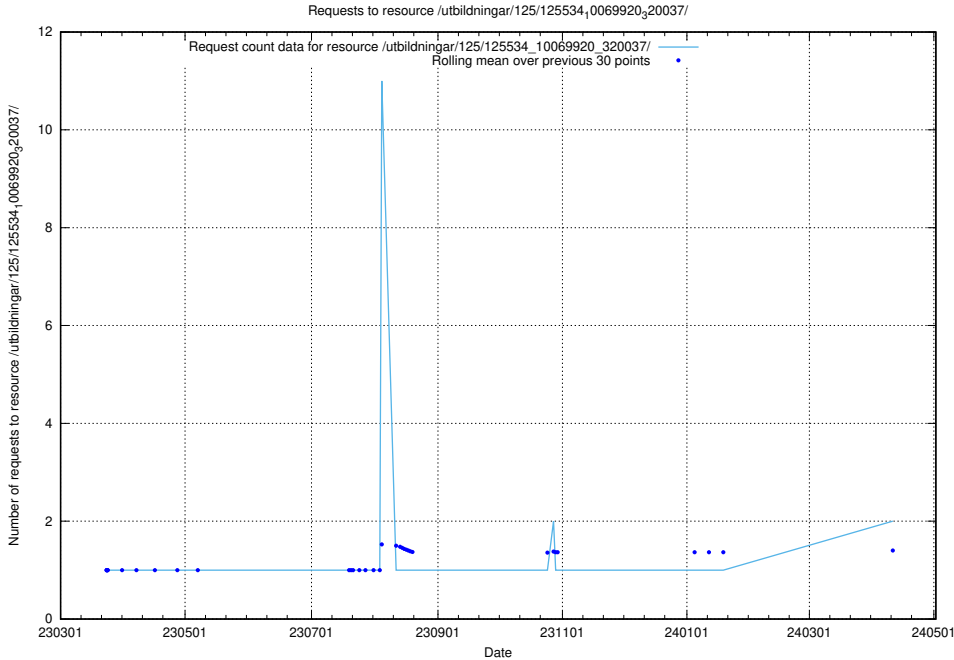

### 5.447 Usage of /utbildningar/125/125534\_10069920\_320037/

Here, we count the number of requests to resource /utbildningar/125/125534\_10069920\_320037/.