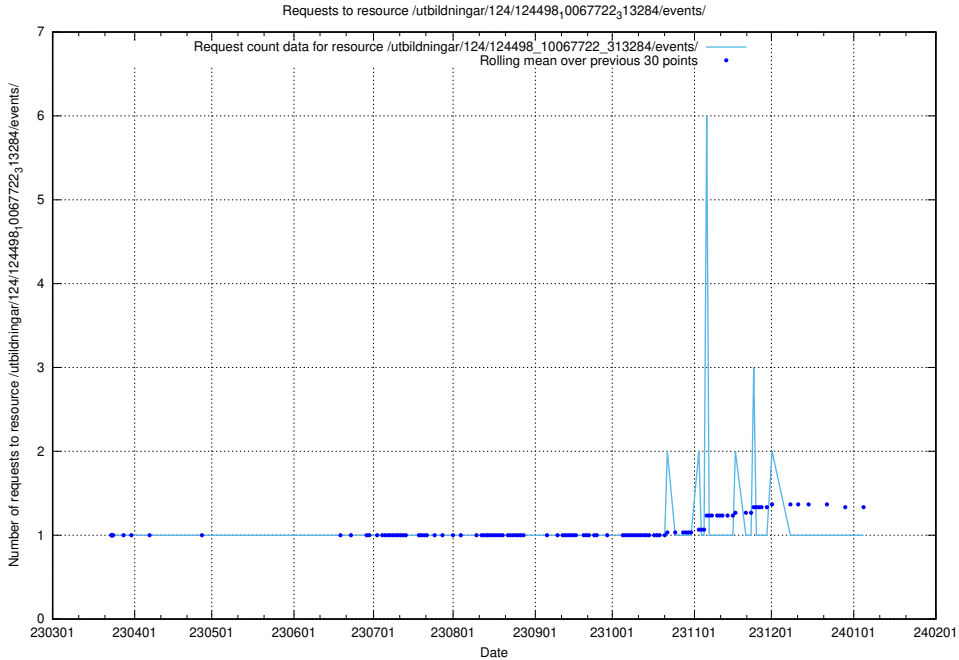

5.2646 Usage of /utbildningar/124/124498_10067722_313284/events/

Here, we count the number of requests to resource /utbildningar/124/124498_10067722_313284/events/