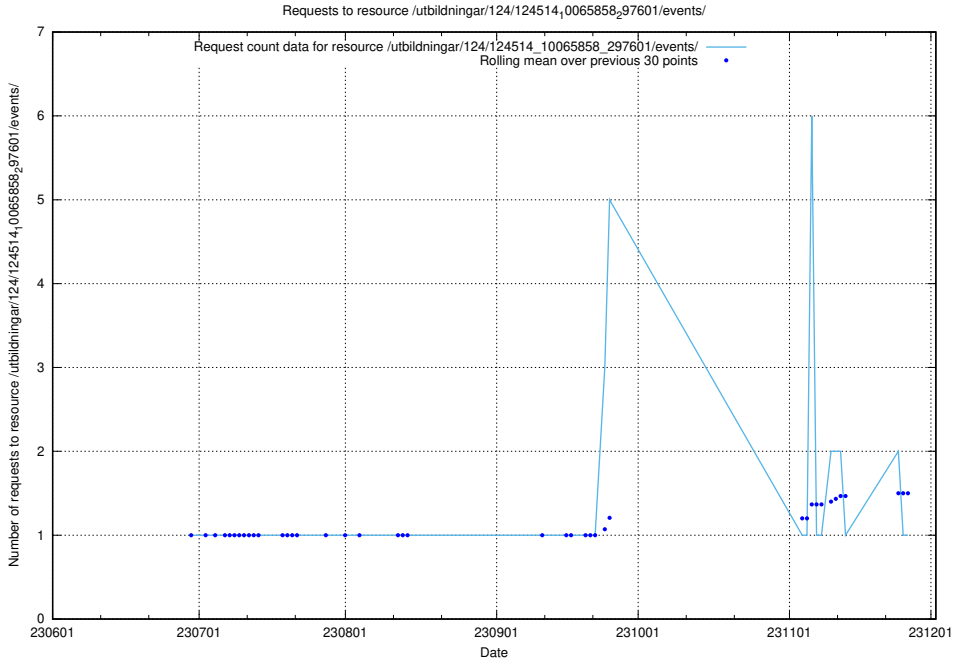

### 5.5343 Usage of /utbildningar/124/124514\_10065858\_297601/events/

Here, we count the number of requests to resource /utbildningar/124/124514\_10065858\_297601/events/