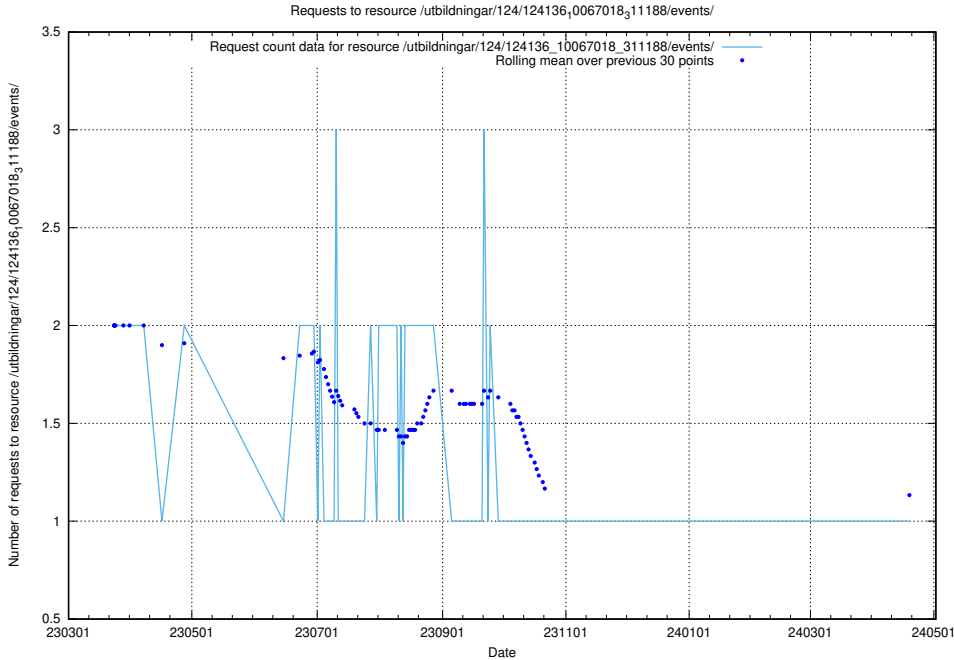

5.6279 Usage of /utbildningar/124/124136_10067018_311188/events/

Here, we count the number of requests to resource /utbildningar/124/124136_10067018_311188/events/