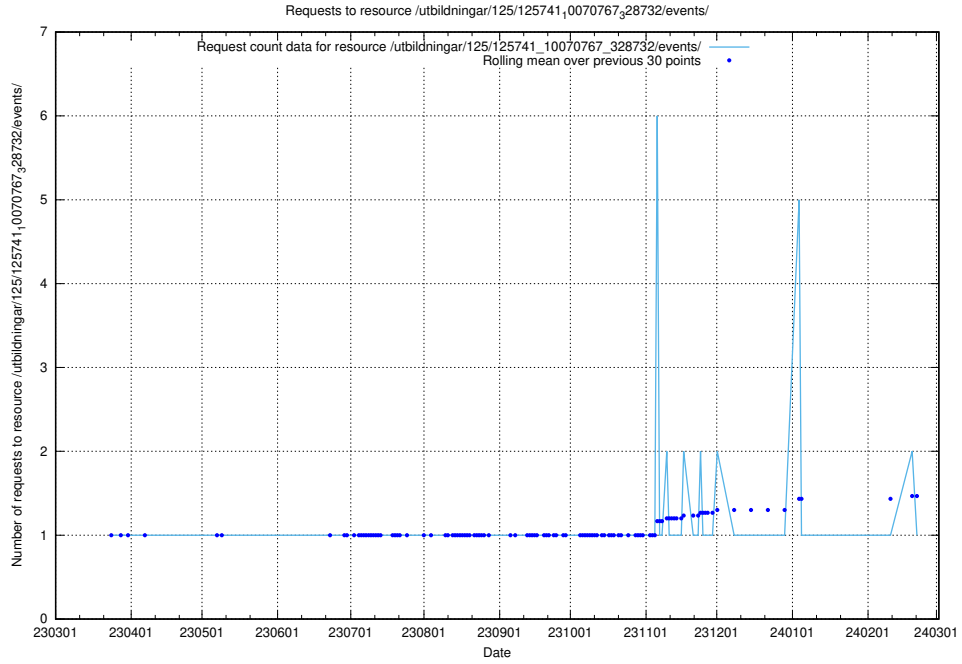

5.6198 Usage of /utbildningar/125/125741_10070767_328732/events/

Here, we count the number of requests to resource /utbildningar/125/125741_10070767_328732/events/