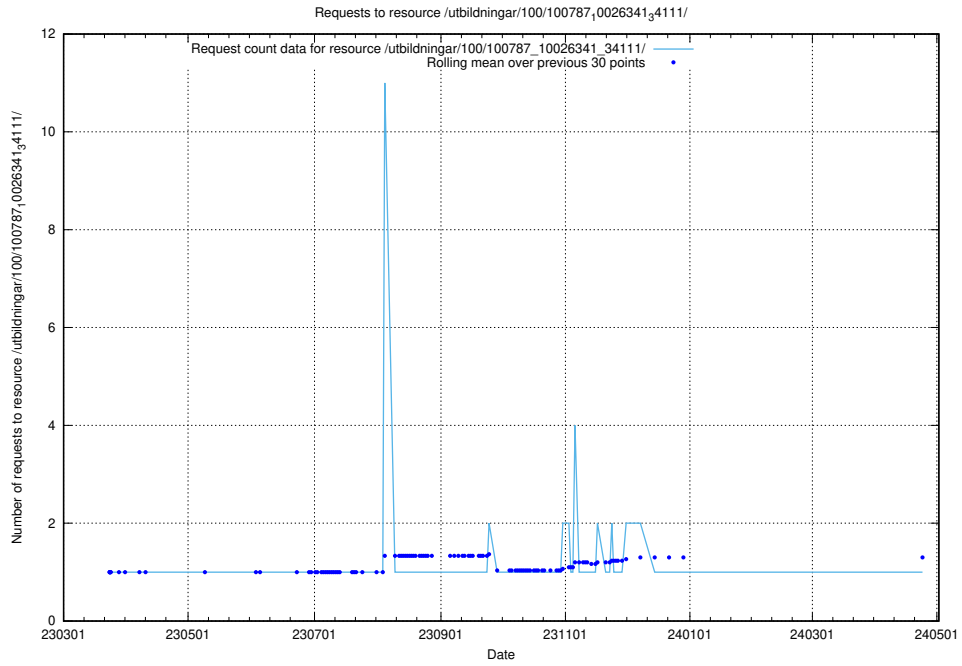

5.5476 Usage of /utbildningar/100/100787_10026341_34111/

Here, we count the number of requests to resource /utbildningar/100/100787_10026341_34111/.