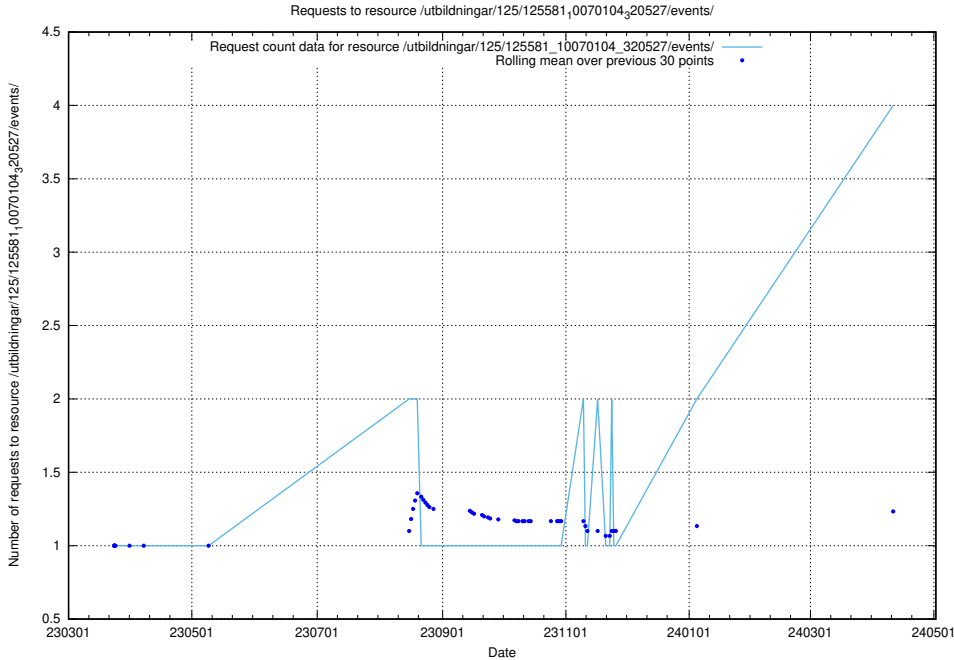

### 5.157 Usage of /utbildningar/125/125581\_10070104\_320527/events/

Here, we count the number of requests to resource /utbildningar/125/125581\_10070104\_320527/events/