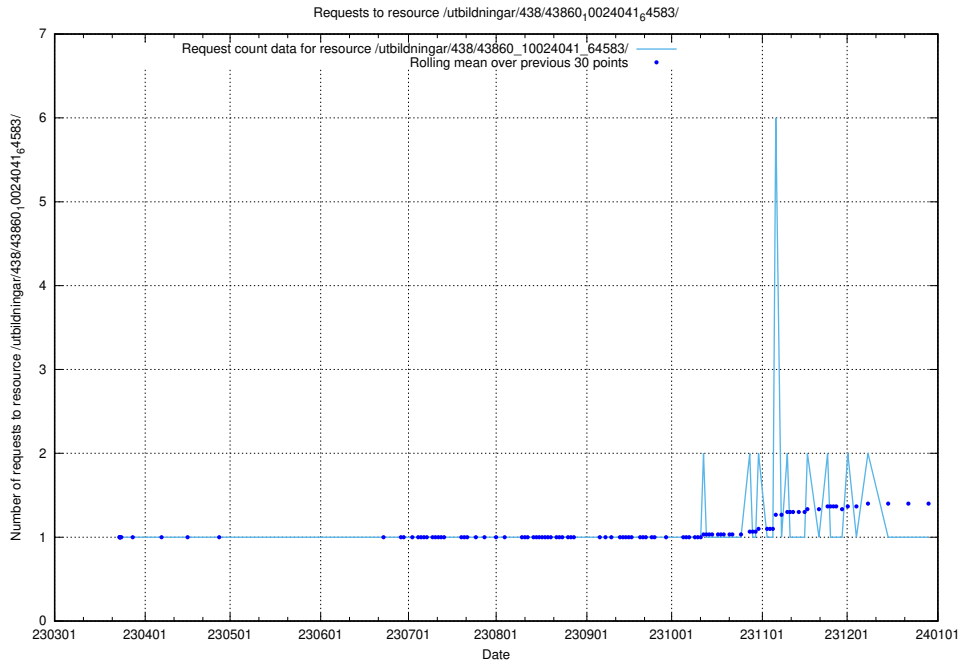

5.6300 Usage of /utbildningar/438/43860_10024041_64583/

Here, we count the number of requests to resource /utbildningar/438/43860_10024041_64583/.