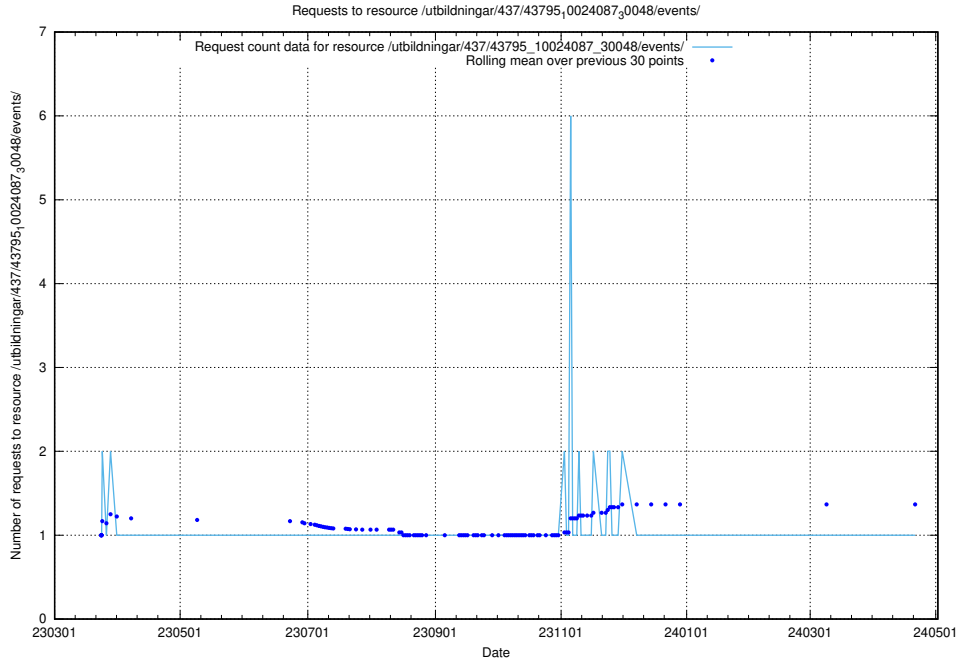

### 5.6334 Usage of /utbildningar/437/43795\_10024087\_30048/events/

Here, we count the number of requests to resource /utbildningar/437/43795\_10024087\_30048/events/.