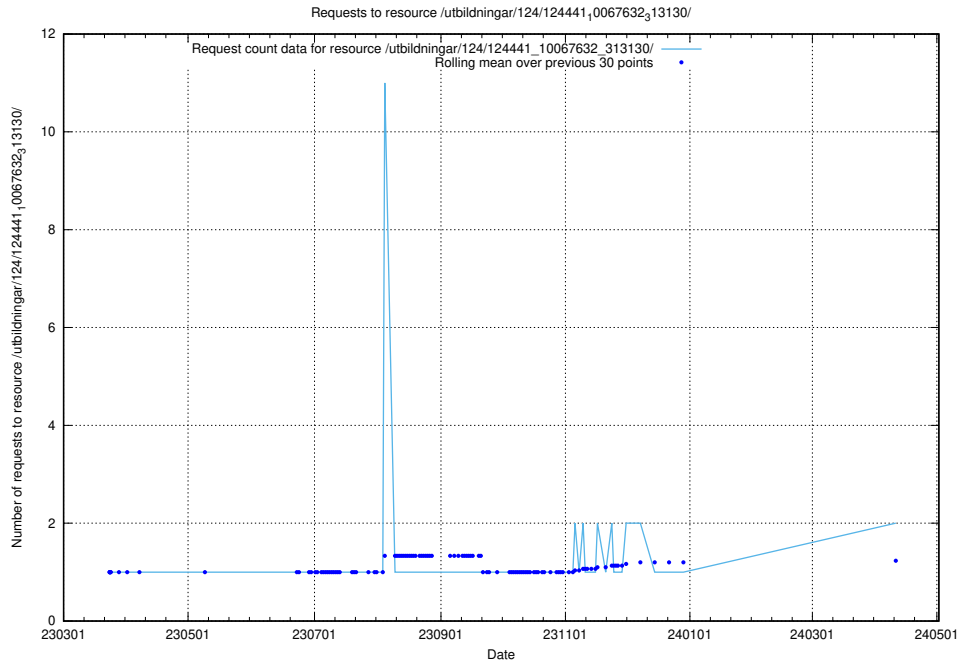

5.616 Usage of /utbildningar/124/124441_10067632_313130/

Here, we count the number of requests to resource /utbildningar/124/124441_10067632_313130/.