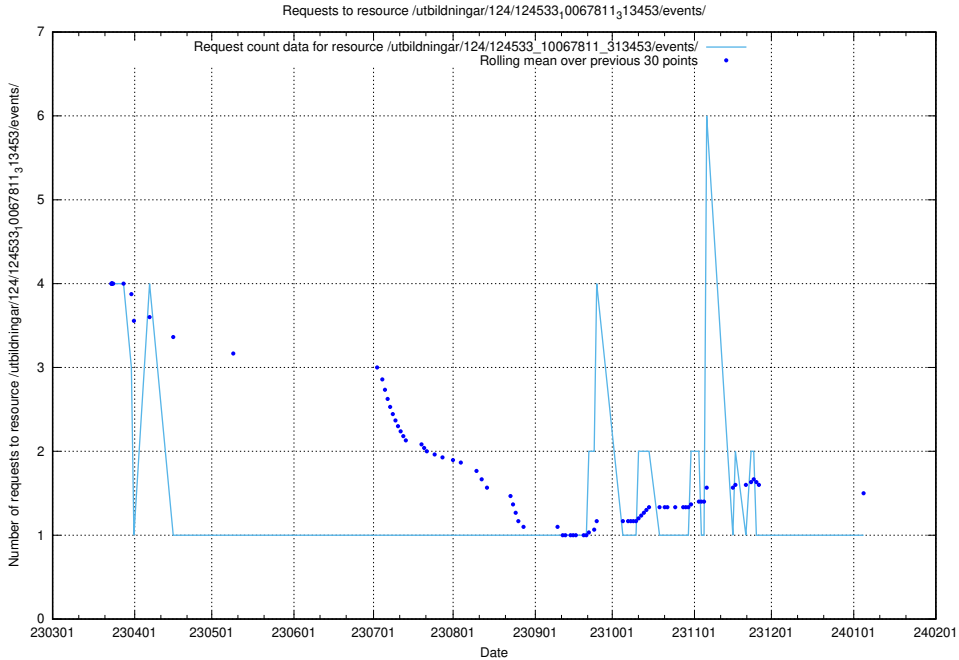

### 5.6229 Usage of /utbildningar/124/124533\_10067811\_313453/events/

Here, we count the number of requests to resource /utbildningar/124/124533\_10067811\_313453/events/