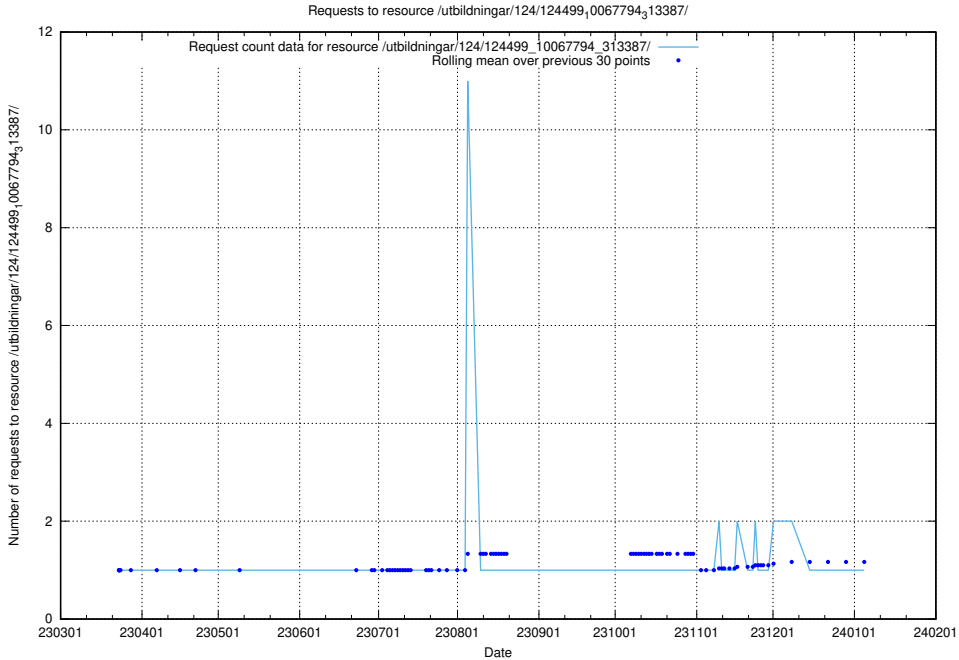

5.2442 Usage of /utbildningar/124/124499_10067794_313387/

Here, we count the number of requests to resource /utbildningar/124/124499_10067794_313387/.