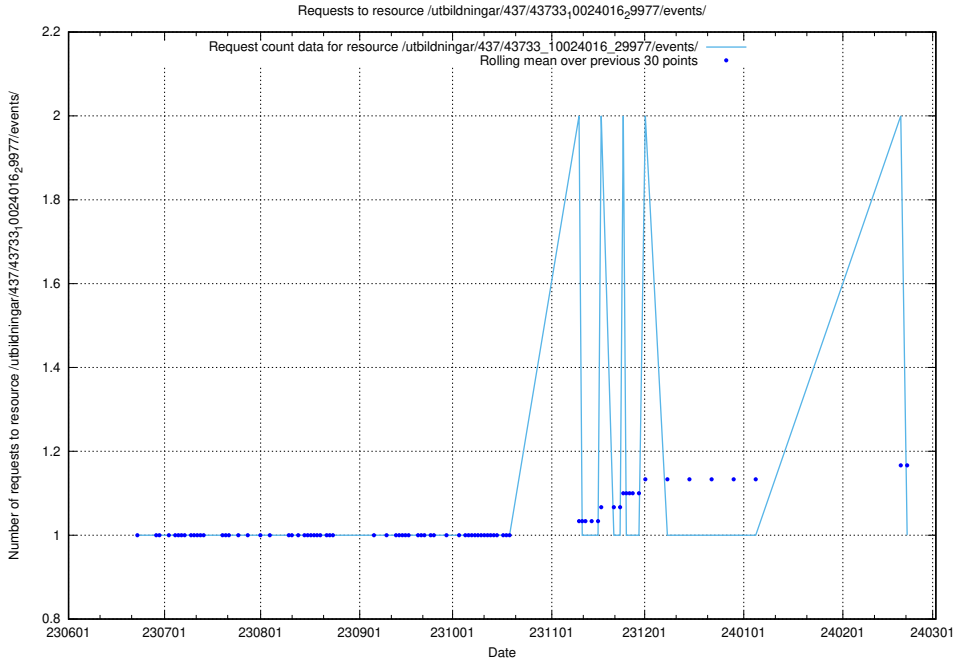

5.5566 Usage of /utbildningar/437/43733_10024016_29977/events/

Here, we count the number of requests to resource /utbildningar/437/43733_10024016_29977/events/.

5.5567 Usage of /utbildningar/437/43733_10024016_29977/