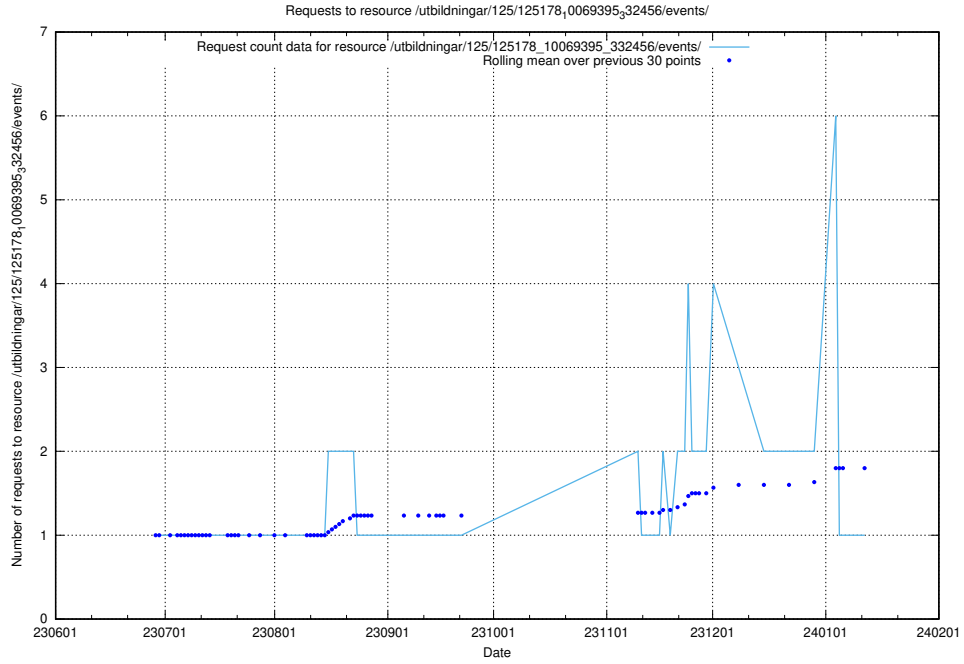

5.5466 Usage of /utbildningar/125/125178_10069395_332456/events/

Here, we count the number of requests to resource /utbildningar/125/125178_10069395_332456/events/

5.5467 Usage of /utbildningar/124/124862_10069368_318273/events/