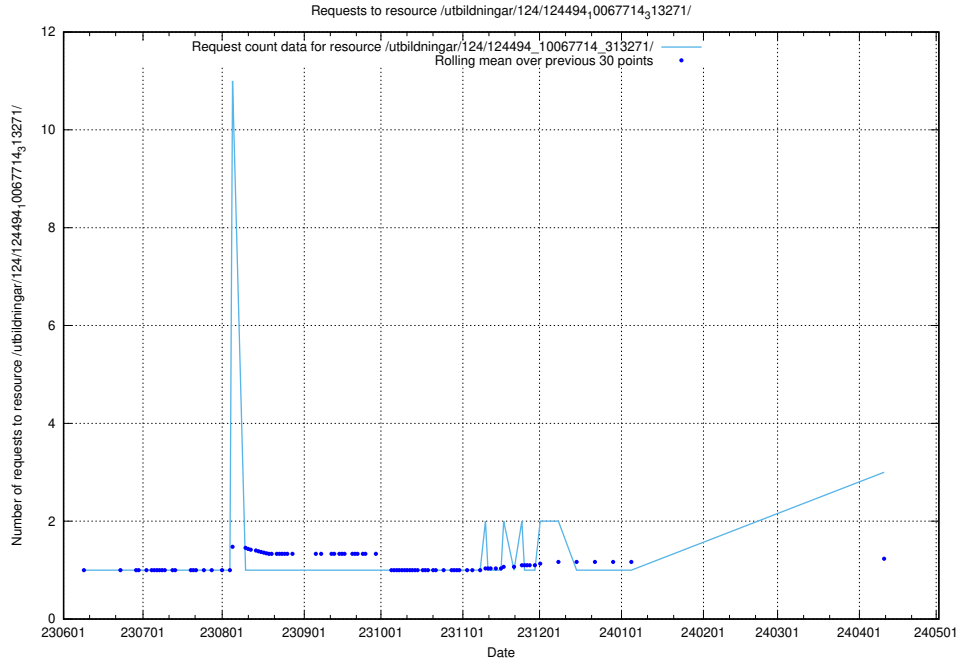

5.396 Usage of /utbildningar/124/124494_10067714_313271/

Here, we count the number of requests to resource /utbildningar/124/124494_10067714_313271/.