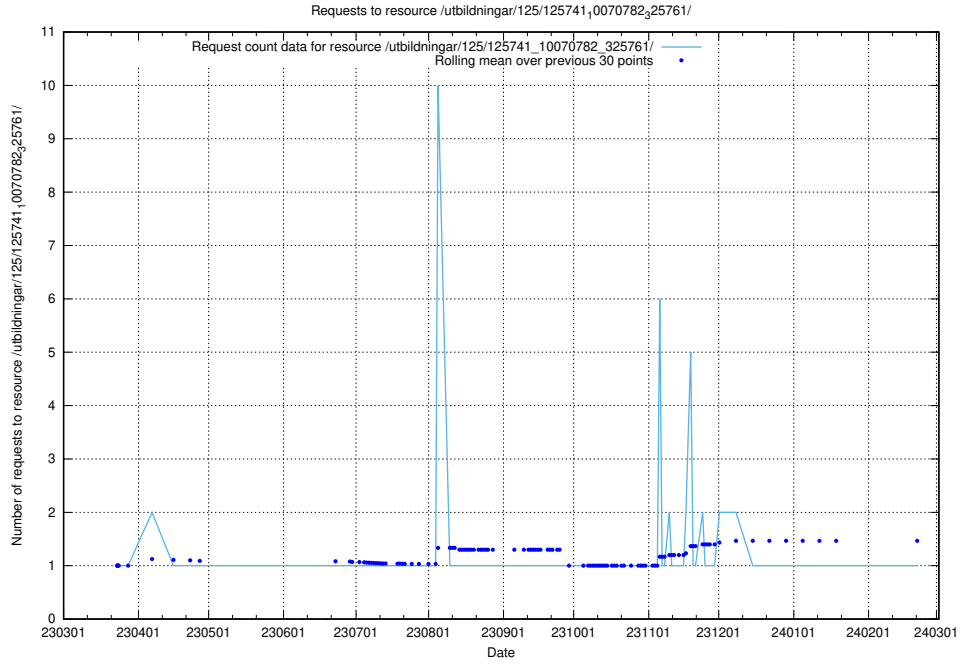

5.6436 Usage of /utbildningar/125/125741_10070782_325761/

Here, we count the number of requests to resource /utbildningar/125/125741_10070782_325761/.

5.6437 Usage of /utbildningar/125/125741_10070782_323040/