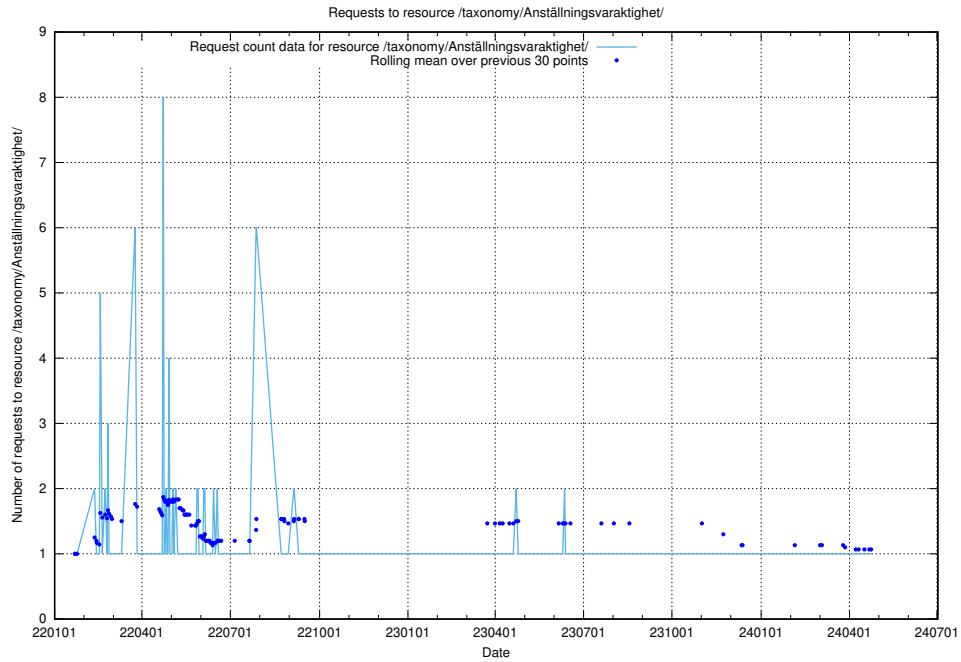

5.5722 Usage of /taxonomy/Anställningsvaraktighet/

Here, we count the number of requests to resource /taxonomy/Anställningsvaraktighet/.