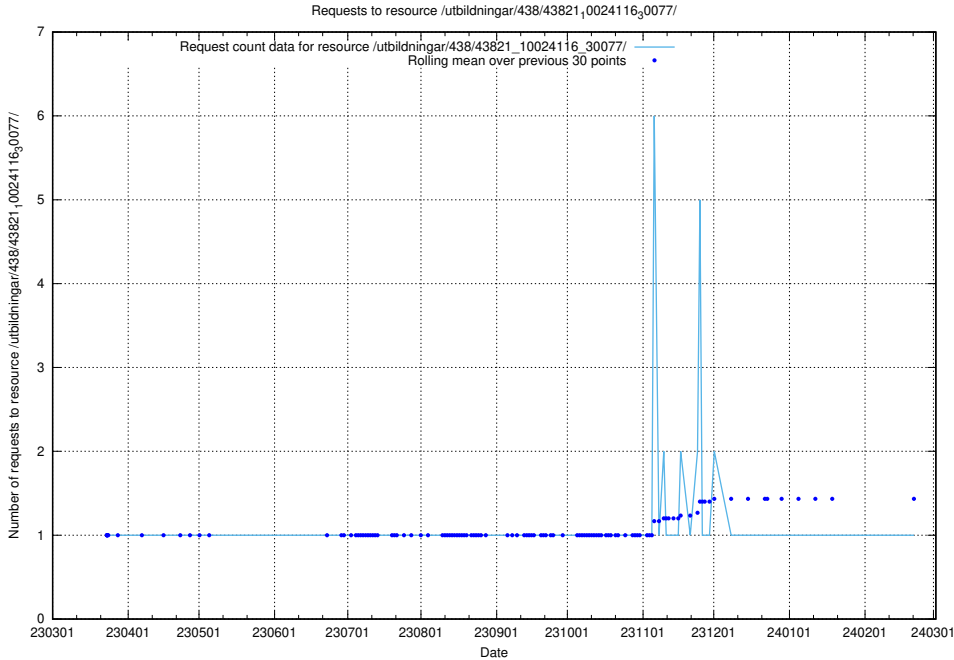

5.6315 Usage of /utbildningar/438/43821_10024116_30077/

Here, we count the number of requests to resource /utbildningar/438/43821_10024116_30077/.