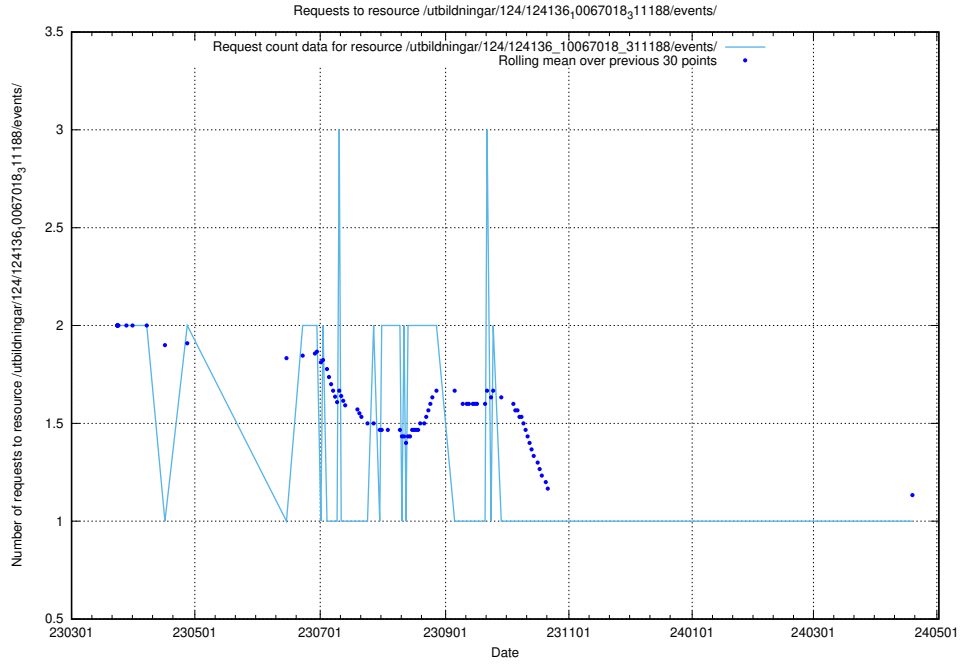

5.6279 Usage of /utbildningar/124/124136_10067018_311188/events/

Here, we count the number of requests to resource /utbildningar/124/124136_10067018_311188/events/