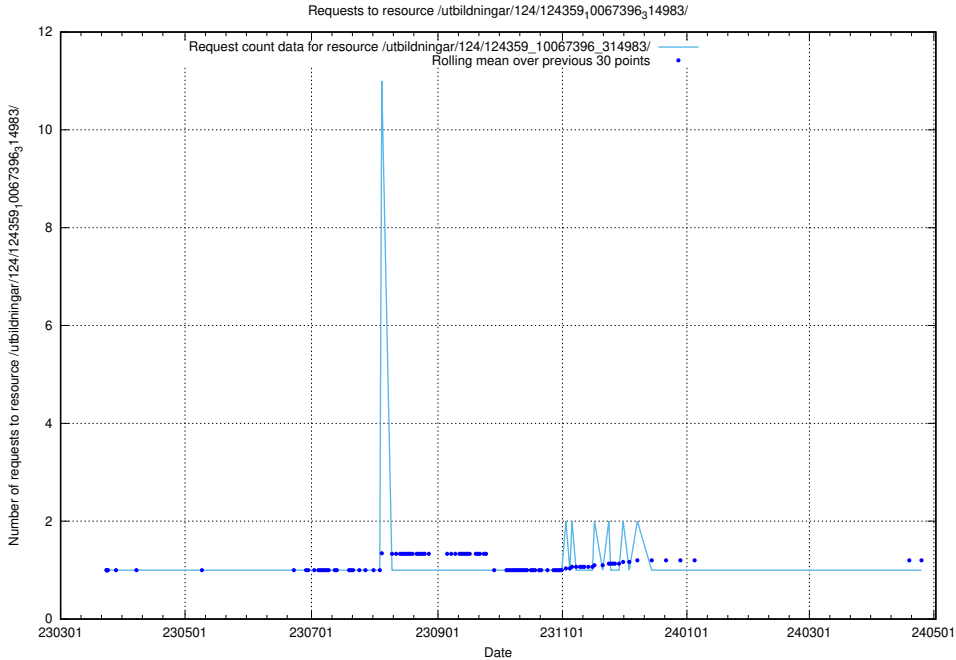

5.3795 Usage of /utbildningar/124/124359_10067396_314983/

Here, we count the number of requests to resource /utbildningar/124/124359_10067396_314983/.