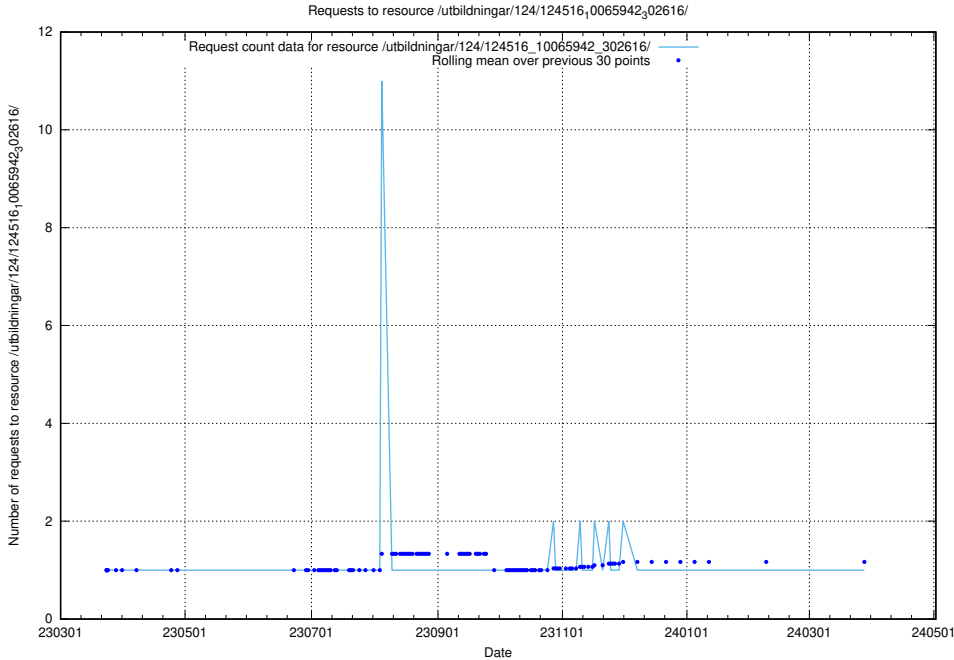

5.1471 Usage of /utbildningar/124/124516_10065942_302616/

Here, we count the number of requests to resource /utbildningar/124/124516_10065942_302616/.

5.1472 Usage of /utbildningar/124/124516_10065862_297615/events/