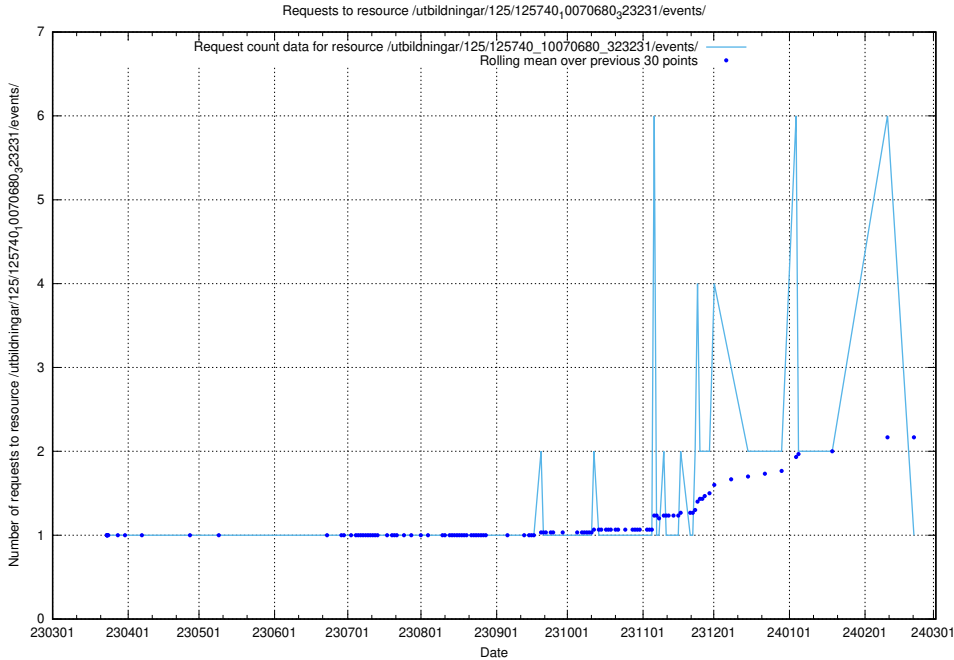

5.975 Usage of /utbildningar/125/125740_10070680_323231/events/

Here, we count the number of requests to resource /utbildningar/125/125740_10070680_323231/events/

5.976 Usage of /utbildningar/125/125740_10070680_323231/