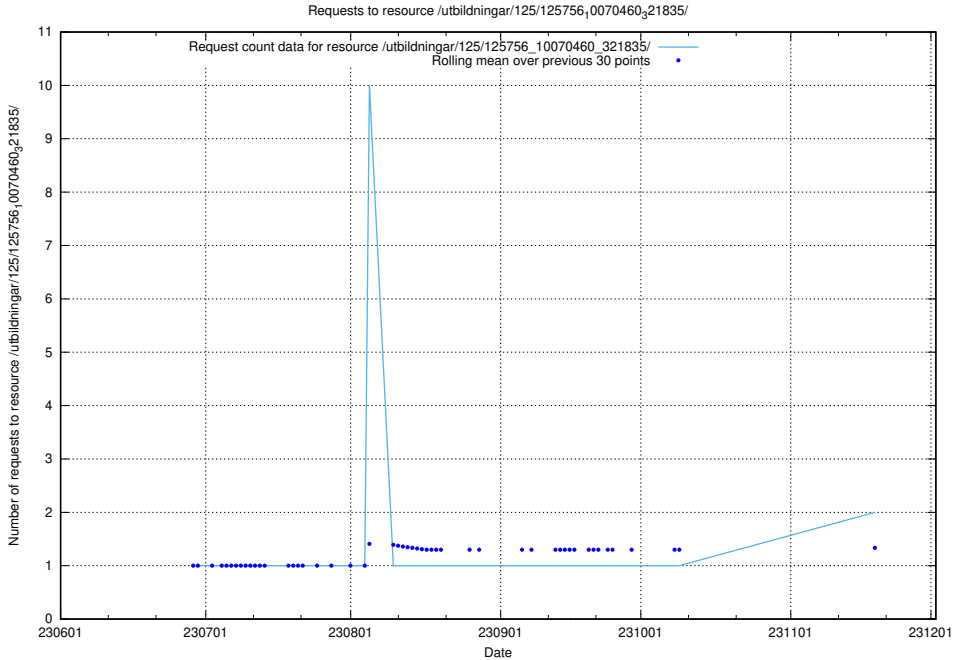

5.822 Usage of /utbildningar/125/125756_10070460_321835/

Here, we count the number of requests to resource /utbildningar/125/125756_10070460_321835/.