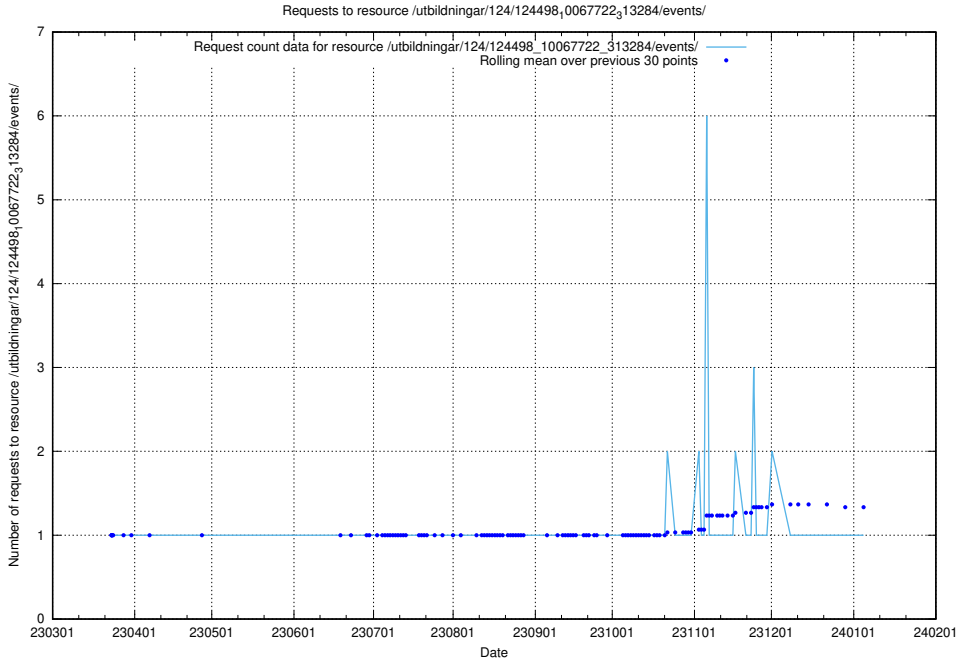

5.2684 Usage of /utbildningar/124/124498_10067722_313284/events/

Here, we count the number of requests to resource /utbildningar/124/124498_10067722_313284/events/