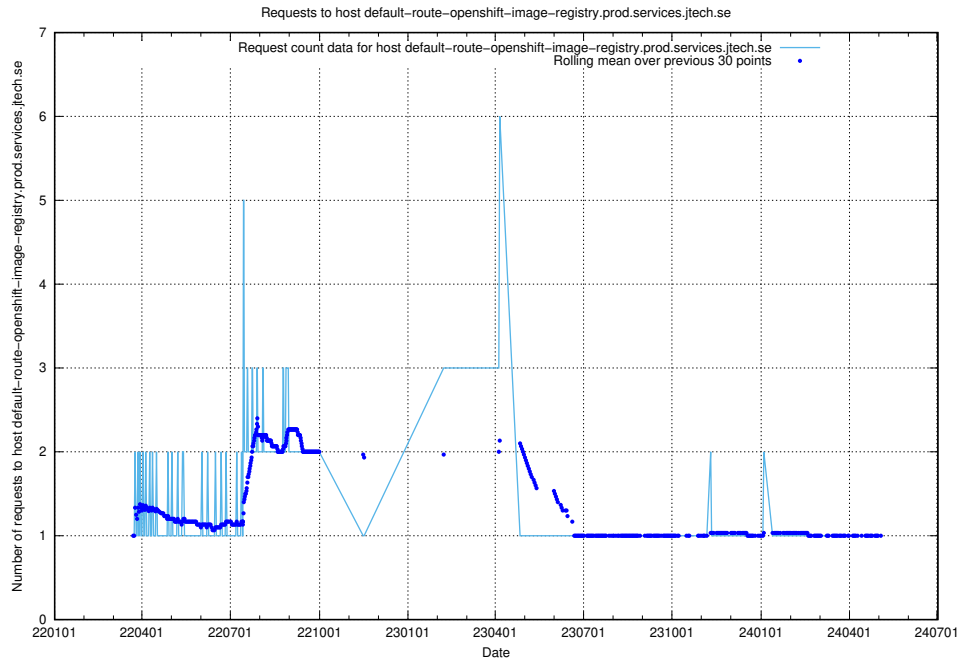

7.642 Usage of default-route-openshift-image-registry.prod.services.jtech.se

Here, we count the number of requests to host default-route-openshift-image-registry.prod.services.jtech.se.

7.643 Usage of mentor-api-mentor-api-prod.prod.services.jtech.se