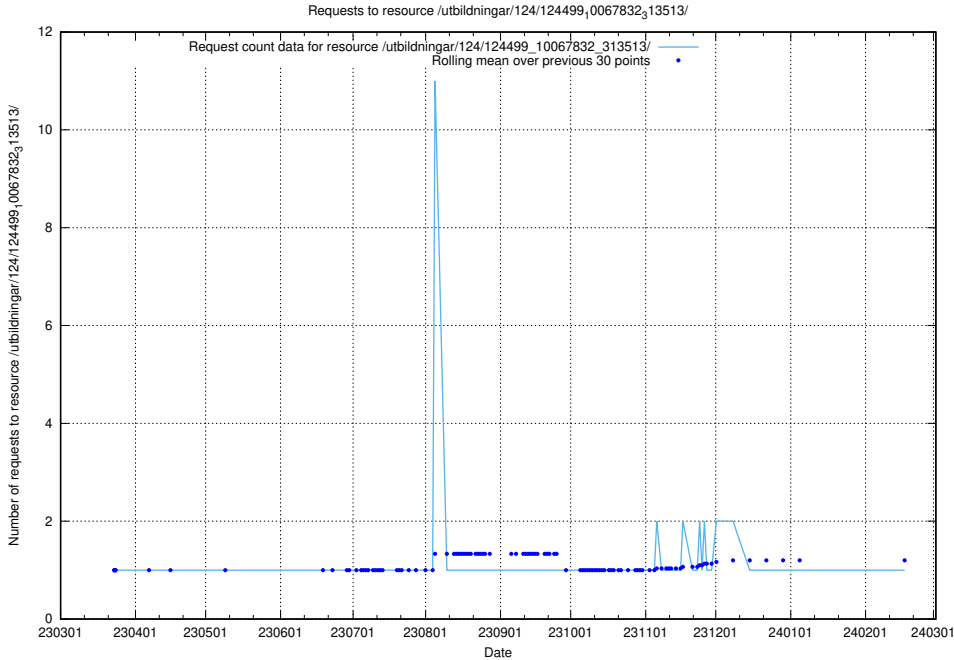

5.2437 Usage of /utbildningar/124/124499_10067832_313513/

Here, we count the number of requests to resource /utbildningar/124/124499_10067832_313513/.