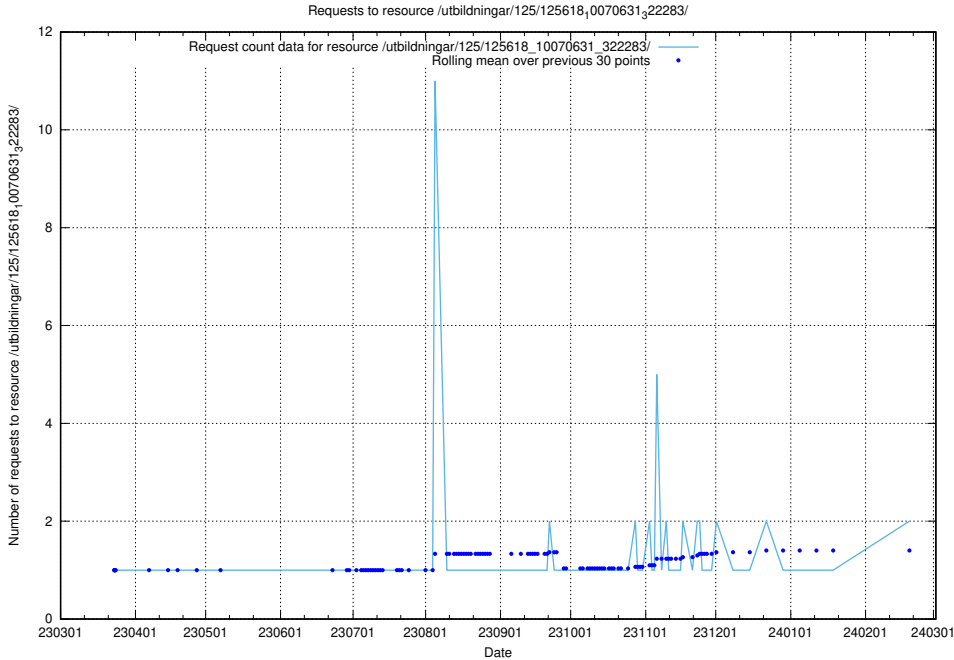

5.486 Usage of /utbildningar/125/125618_10070631_322283/

Here, we count the number of requests to resource /utbildningar/125/125618_10070631_322283/.

5.487 Usage of /utbildningar/125/125608_10070196_320822/events/