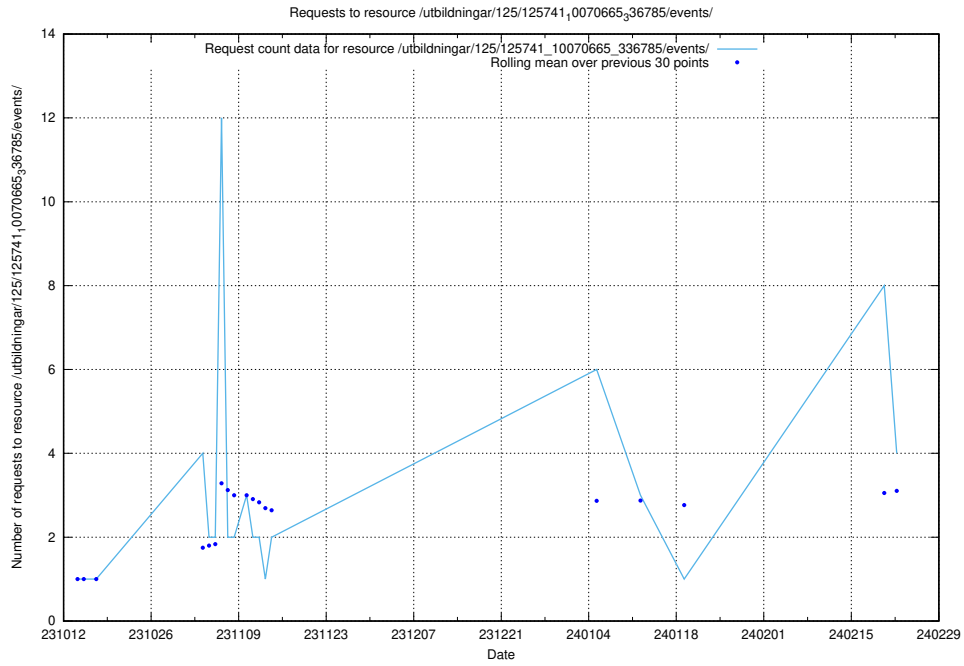

5.206 Usage of /utbildningar/125/125741_10070665_336785/events/

Here, we count the number of requests to resource /utbildningar/125/125741_10070665_336785/events/

5.207 Usage of /utbildningar/124/124501_10067722_313284/