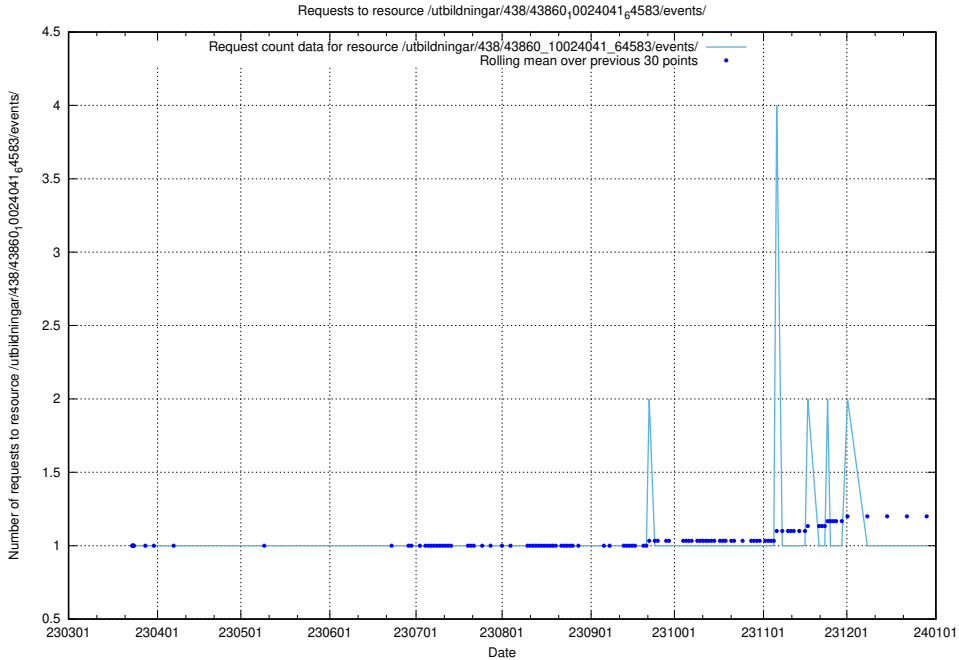

5.6299 Usage of /utbildningar/438/43860_10024041_64583/events/

Here, we count the number of requests to resource /utbildningar/438/43860_10024041_64583/events/.

5.6300 Usage of /utbildningar/438/43860_10024041_64583/