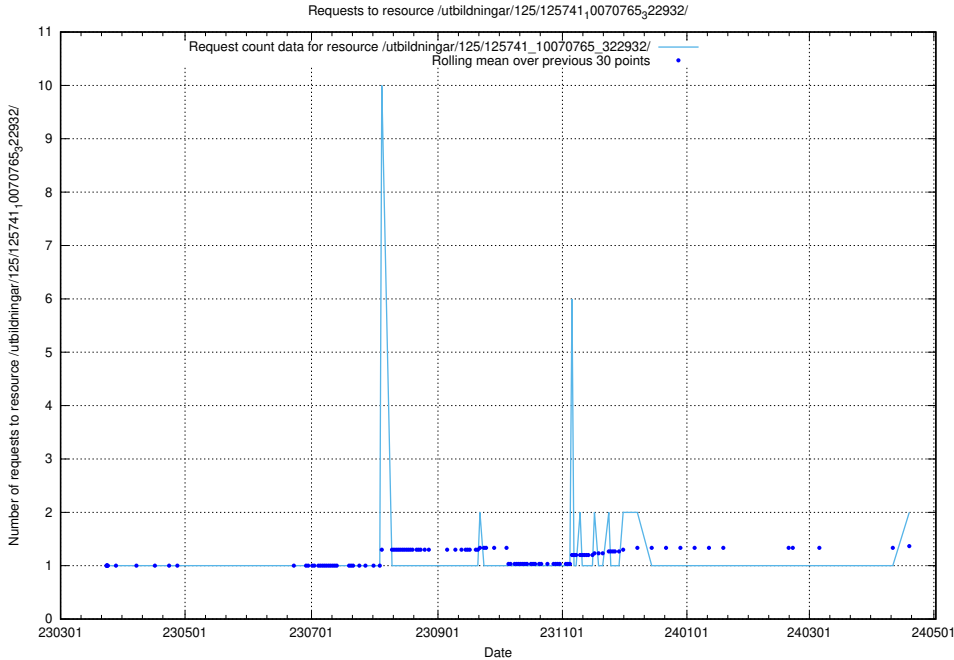

5.945 Usage of /utbildningar/125/125741_10070765_322932/

Here, we count the number of requests to resource /utbildningar/125/125741_10070765_322932/.

5.946 Usage of /utbildningar/125/125741_10070686_322486/