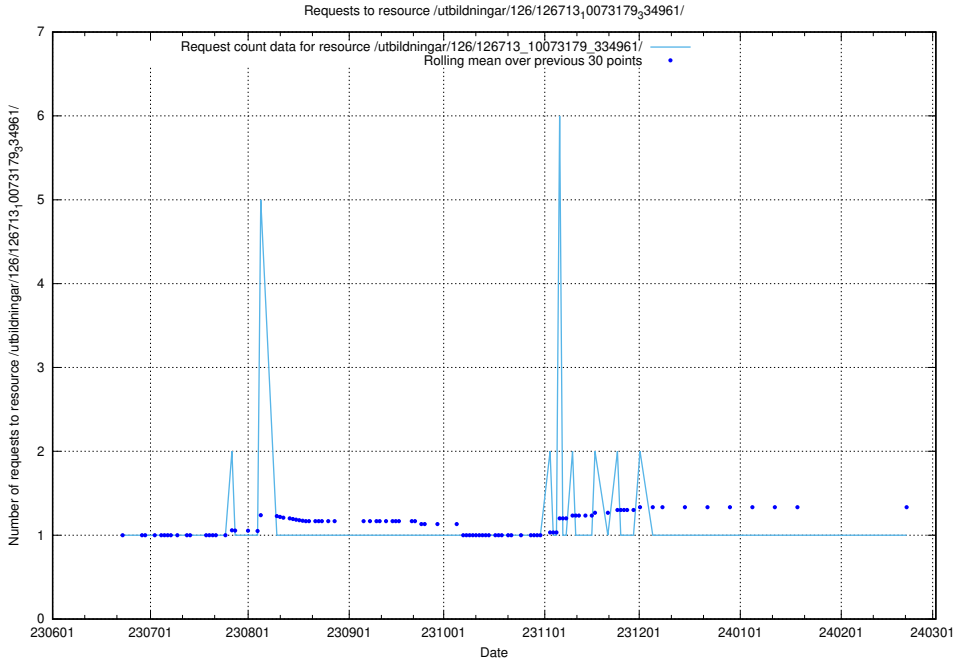

5.5610 Usage of /utbildningar/126/126713_10073179_334961/

Here, we count the number of requests to resource /utbildningar/126/126713_10073179_334961/.