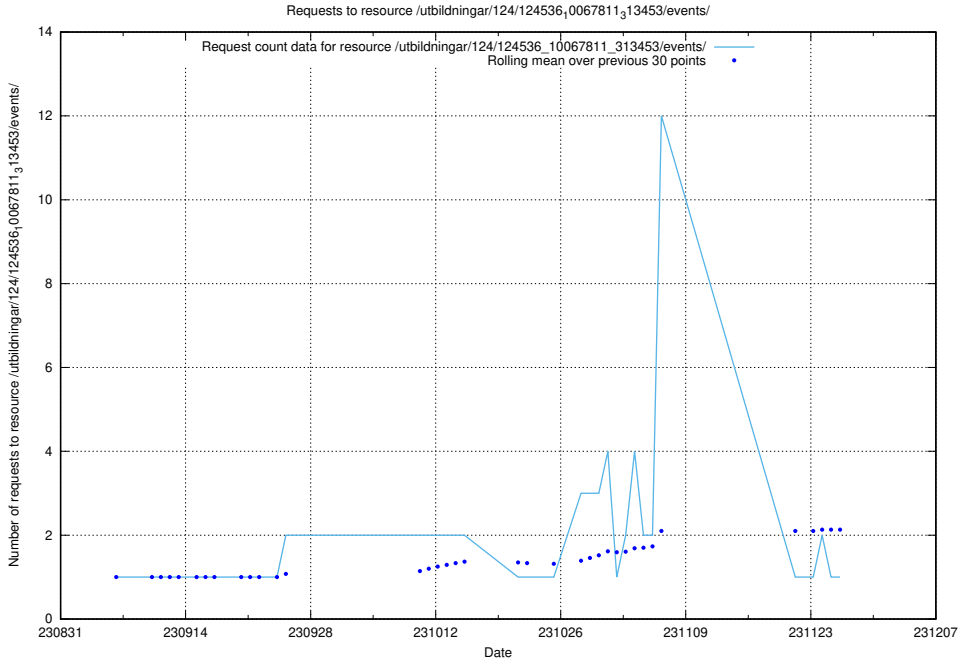

5.4669 Usage of /utbildningar/124/124536_10067811_313453/events/

Here, we count the number of requests to resource /utbildningar/124/124536_10067811_313453/events/