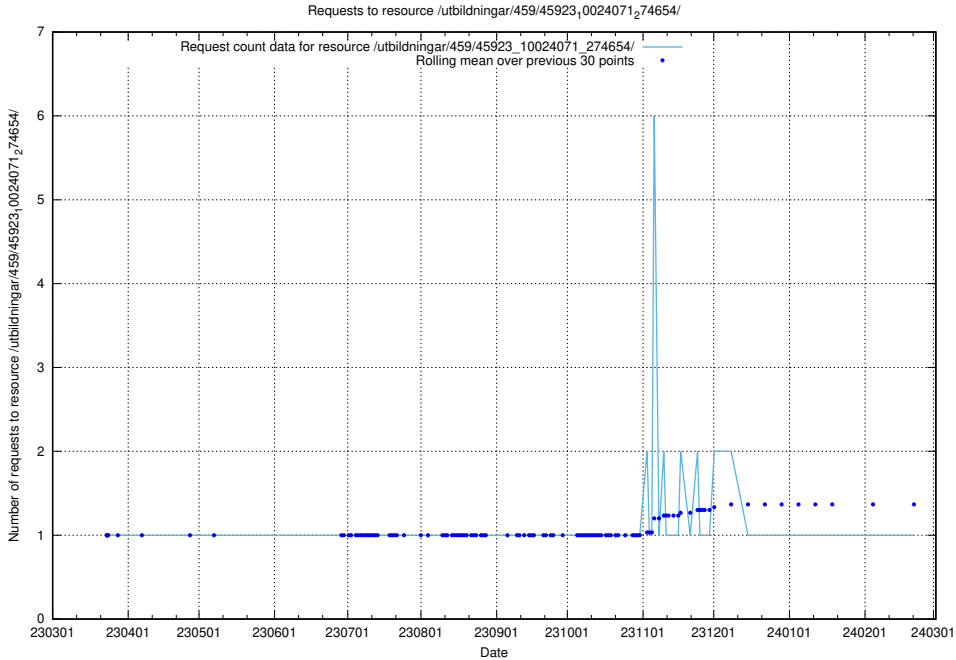

5.6293 Usage of /utbildningar/459/45923_10024071_274654/

Here, we count the number of requests to resource /utbildningar/459/45923_10024071_274654/.

5.6294 Usage of /utbildningar/457/45736_10024003_32189/events/