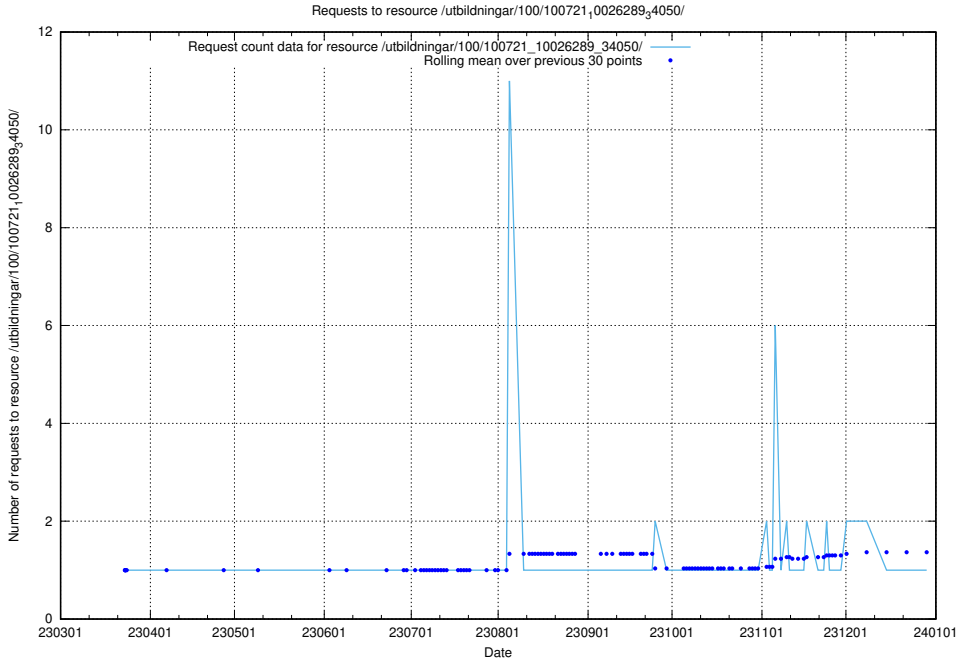

5.5693 Usage of /utbildningar/100/100721_10026289_34050/

Here, we count the number of requests to resource /utbildningar/100/100721_10026289_34050/.