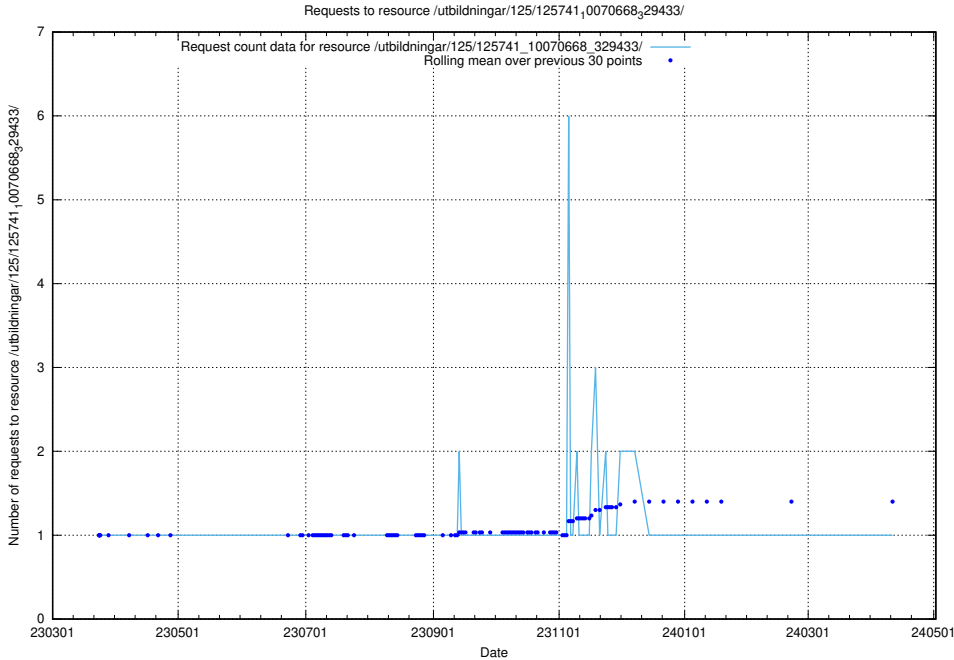

5.6463 Usage of /utbildningar/125/125741_10070668_329433/

Here, we count the number of requests to resource /utbildningar/125/125741_10070668_329433/.

5.6464 Usage of /utbildningar/125/125741_10070665_322457/events/