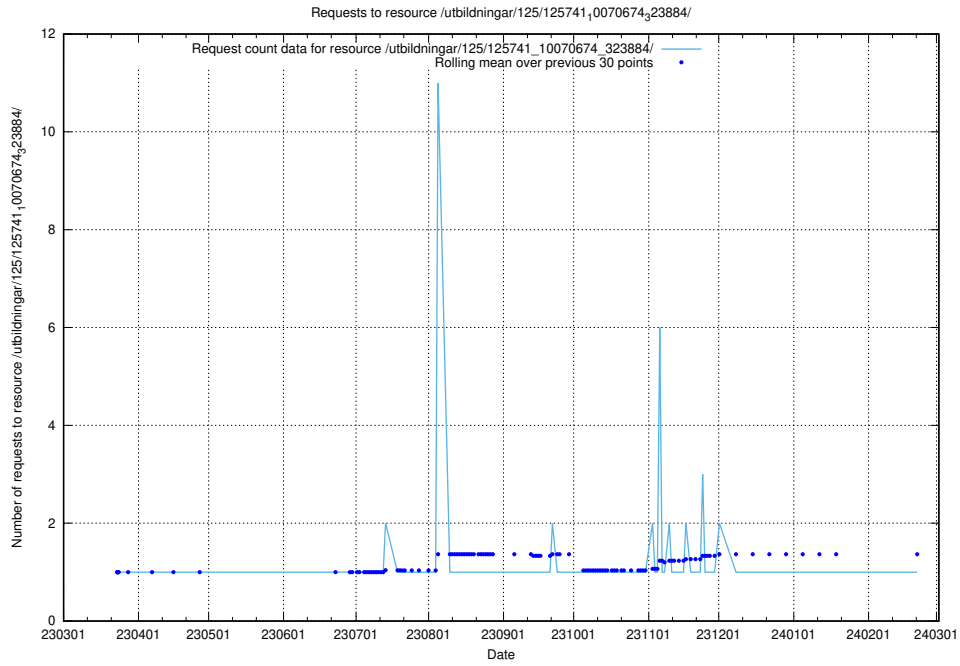

5.6456 Usage of /utbildningar/125/125741_10070674_323884/

Here, we count the number of requests to resource /utbildningar/125/125741_10070674_323884/.