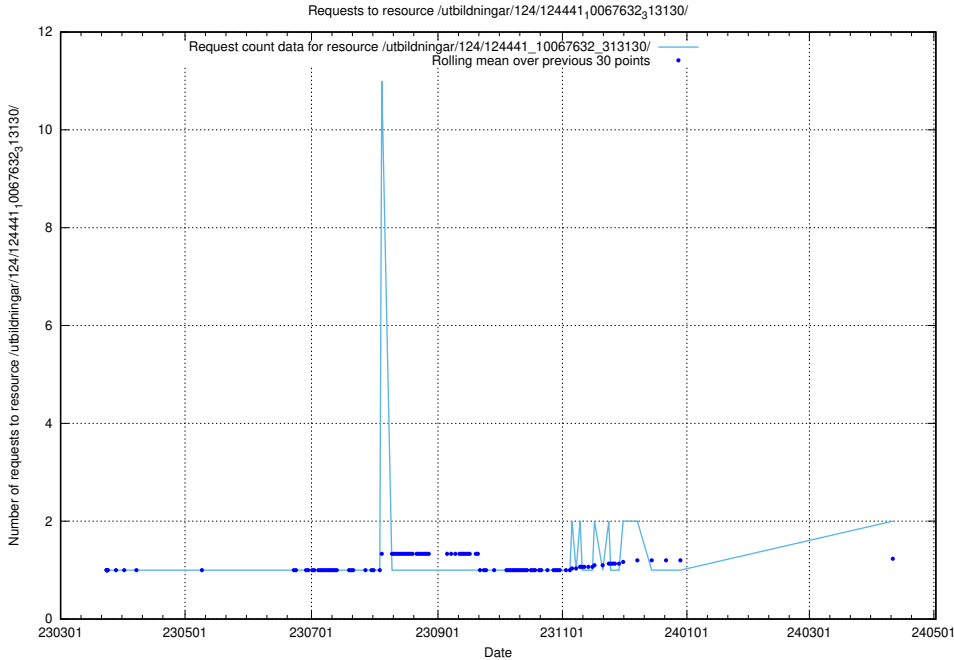

5.660 Usage of /utbildningar/124/124441_10067632_313130/

Here, we count the number of requests to resource /utbildningar/124/124441_10067632_313130/.