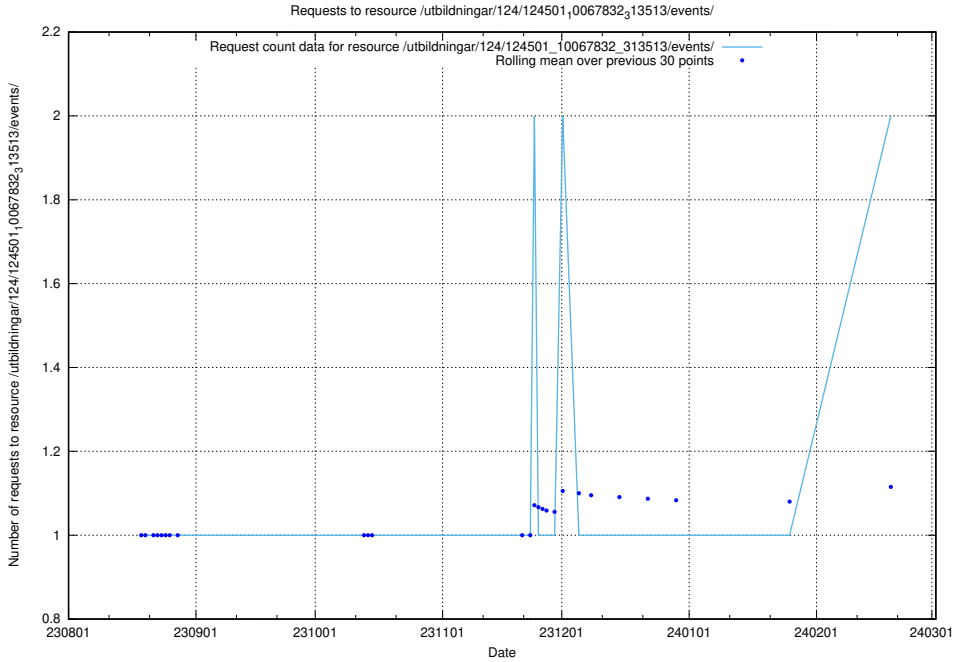

5.759 Usage of /utbildningar/124/124501_10067832_313513/events/

Here, we count the number of requests to resource /utbildningar/124/124501_10067832_313513/events/

5.760 Usage of /utbildningar/125/125741_10070782_336574/