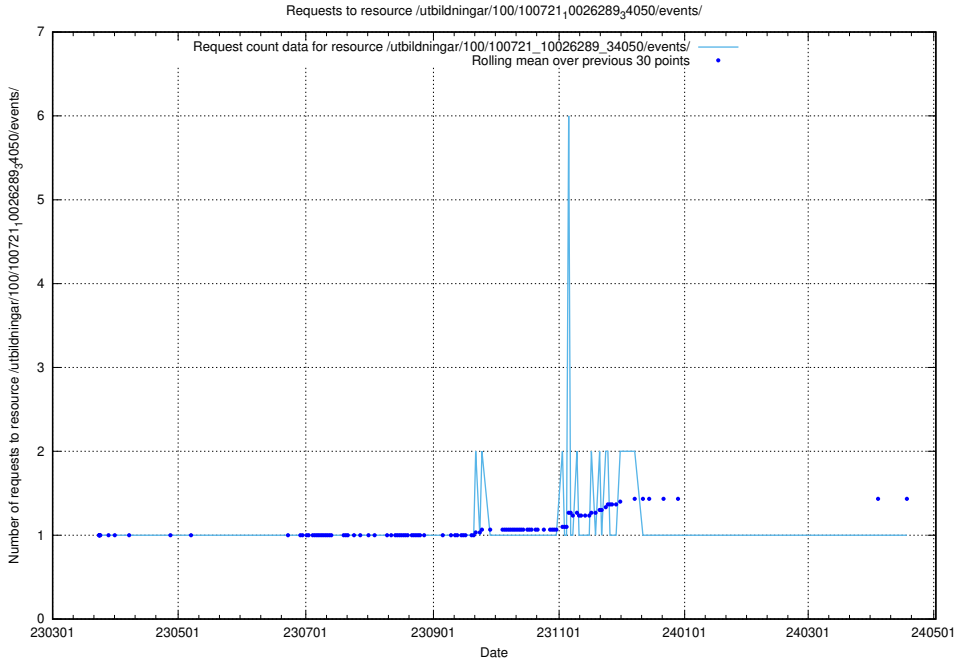

5.5683 Usage of /utbildningar/100/100721_10026289_34050/events/

Here, we count the number of requests to resource /utbildningar/100/100721_10026289_34050/events/.