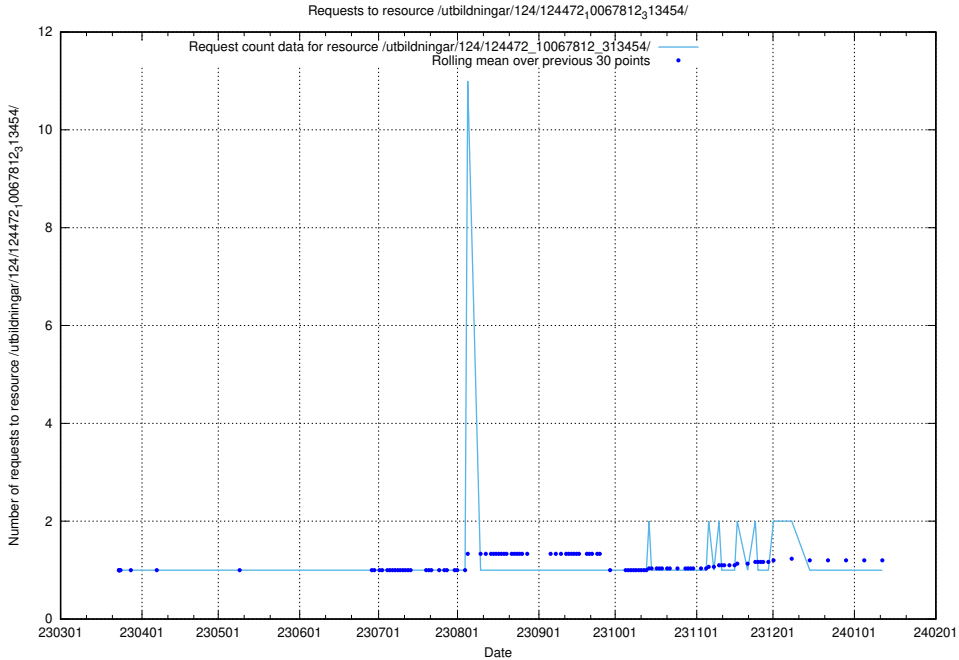

5.2976 Usage of /utbildningar/124/124472_10067812_313454/

Here, we count the number of requests to resource /utbildningar/124/124472_10067812_313454/.