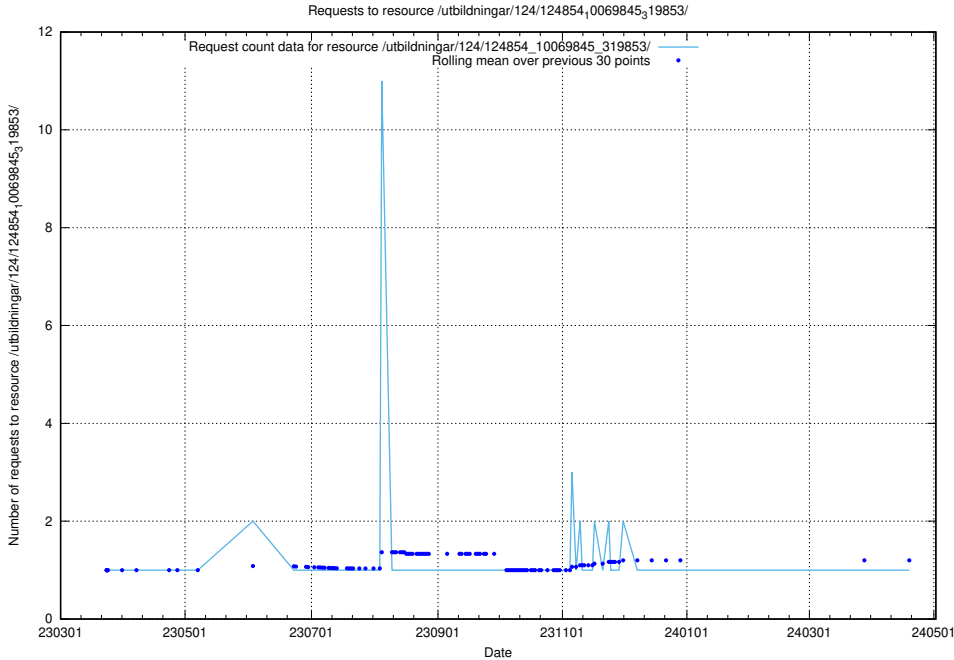

5.1188 Usage of /utbildningar/124/124854_10069845_319853/

Here, we count the number of requests to resource /utbildningar/124/124854_10069845_319853/.