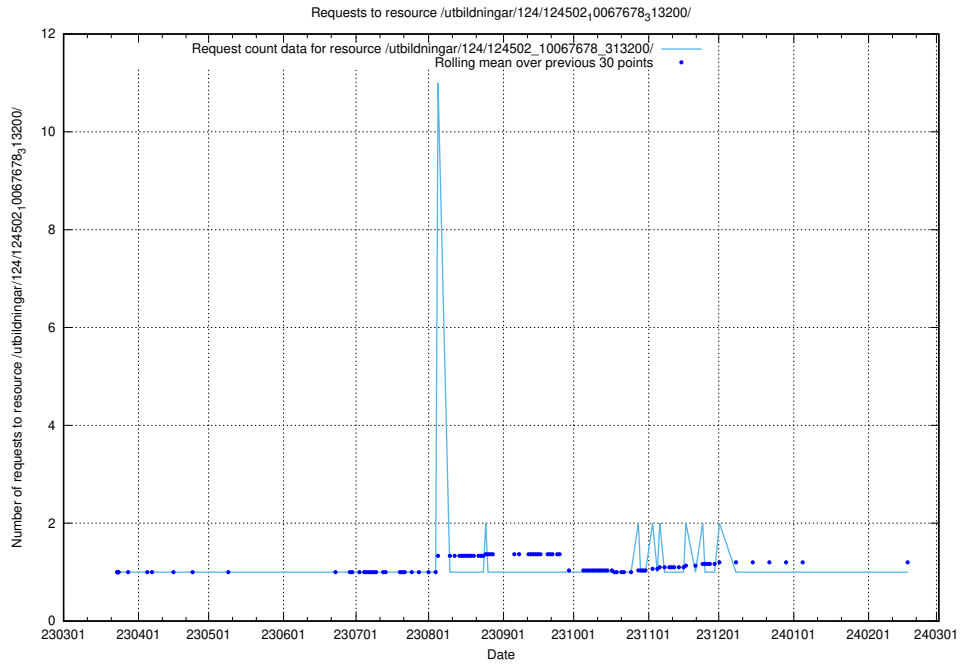

5.2168 Usage of /utbildningar/124/124502_10067678_313200/

Here, we count the number of requests to resource /utbildningar/124/124502_10067678_313200/.