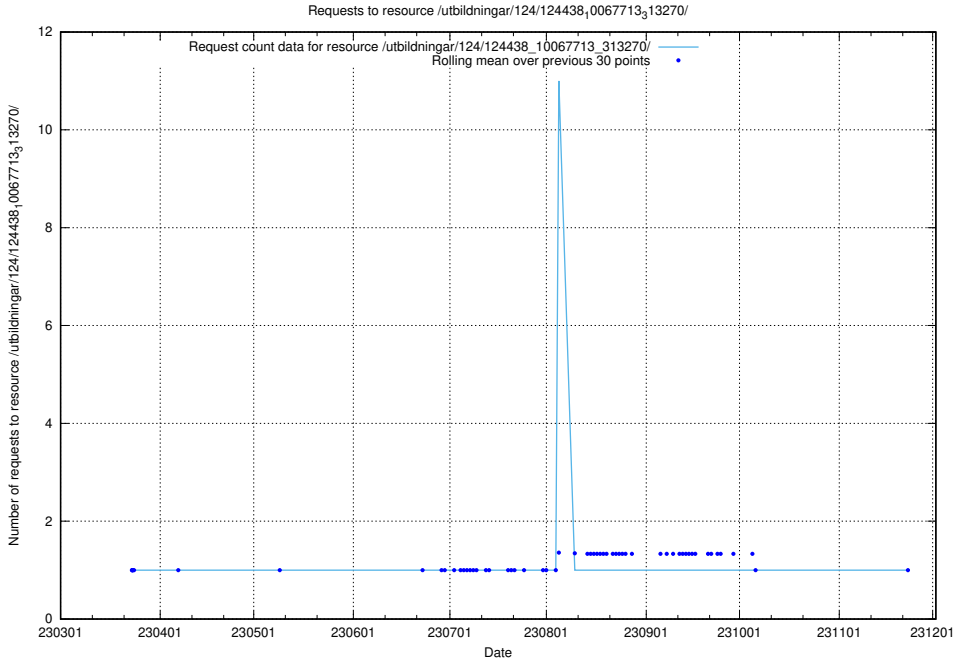

5.3675 Usage of /utbildningar/124/124438_10067713_313270/

Here, we count the number of requests to resource /utbildningar/124/124438_10067713_313270/.