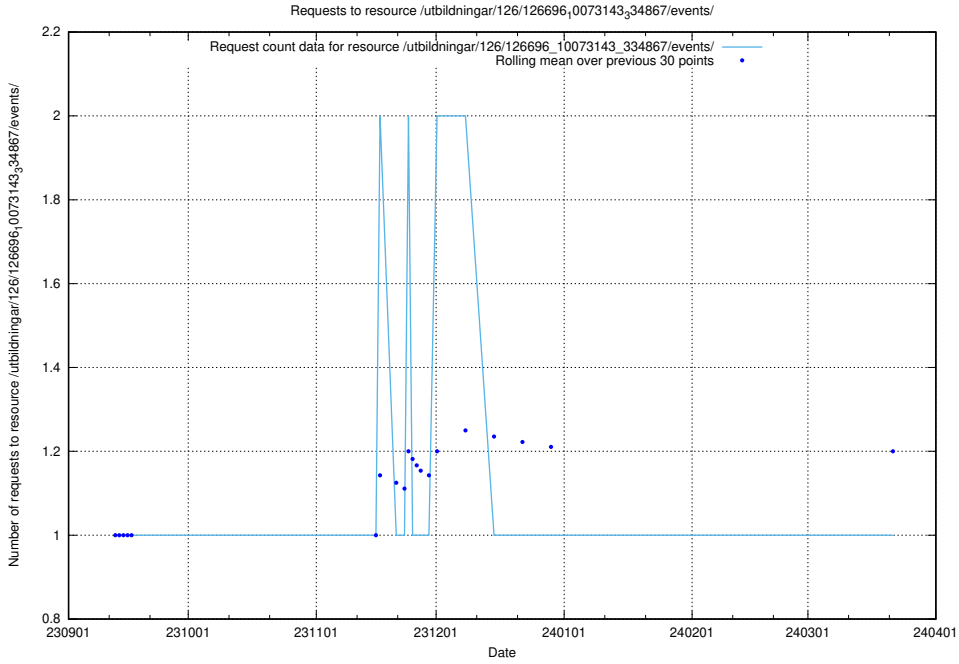

5.4573 Usage of /utbildningar/126/126696_10073143_334867/events/

Here, we count the number of requests to resource /utbildningar/126/126696_10073143_334867/events/

5.4574 Usage of /utbildningar/126/126335_10072081_333219/