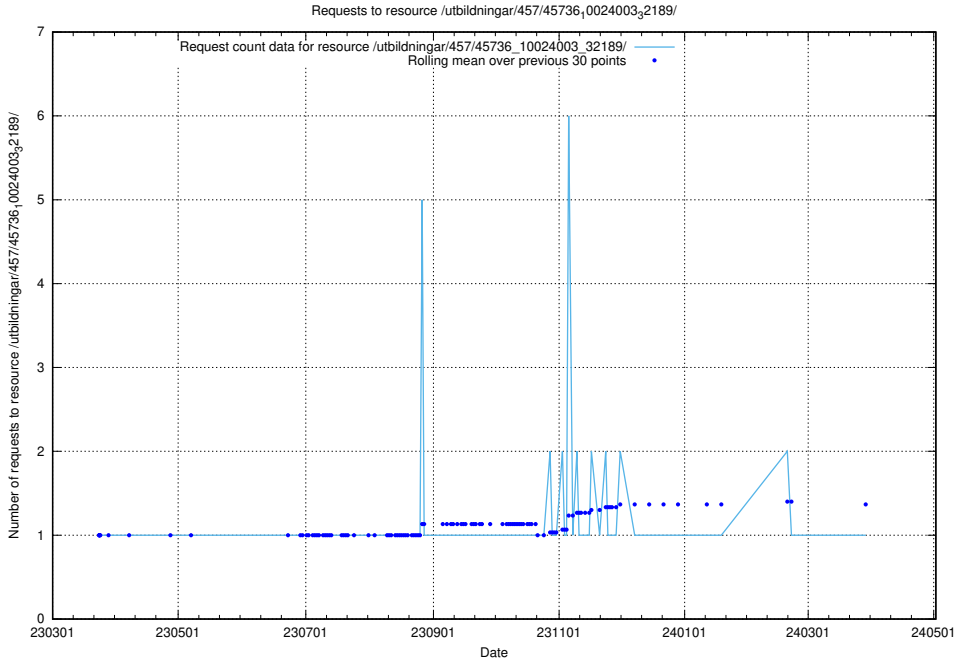

5.6296 Usage of /utbildningar/457/45736_10024003_32189/

Here, we count the number of requests to resource /utbildningar/457/45736_10024003_32189/.

5.6297 Usage of /utbildningar/450/45039_10024097_30058/