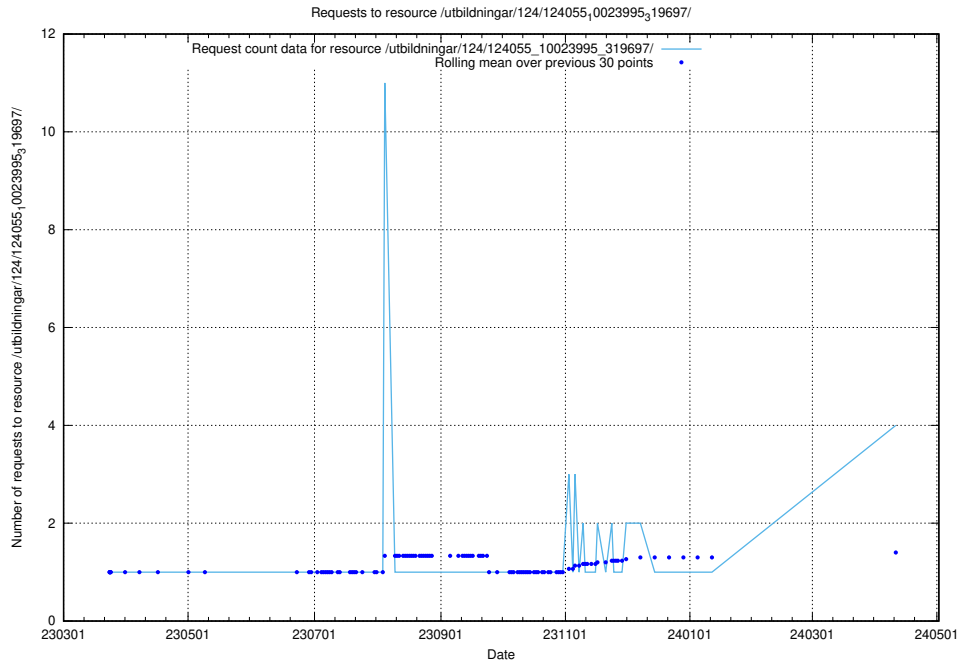

5.206 Usage of /utbildningar/125/125741_10070665_336785/events/

Here, we count the number of requests to resource /utbildningar/125/125741_10070665_336785/events/

5.207 Usage of /utbildningar/124/124501_10067722_313284/