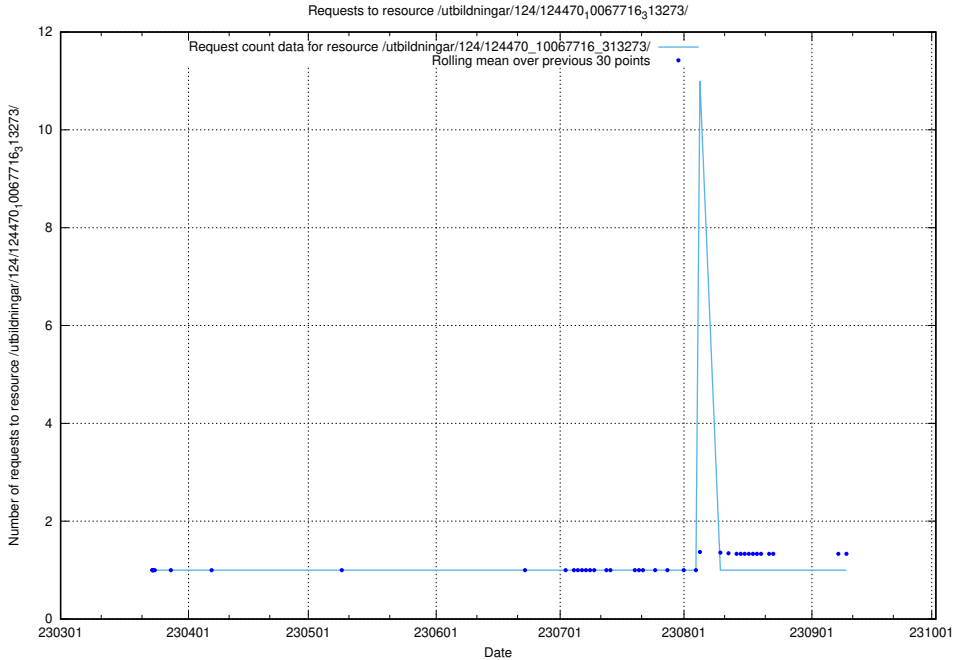

5.3154 Usage of /utbildningar/124/124470_10067716_313273/

Here, we count the number of requests to resource /utbildningar/124/124470_10067716_313273/.

5.3155 Usage of /utbildningar/utb_emil/126/126466_10074437_337741/events/