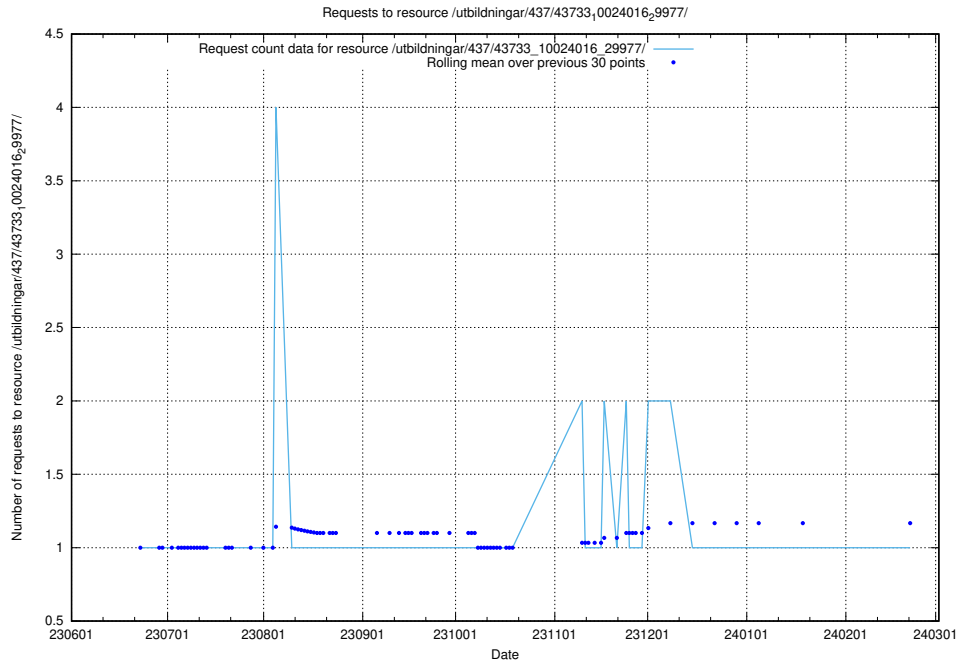

5.5567 Usage of /utbildningar/437/43733_10024016_29977/

Here, we count the number of requests to resource /utbildningar/437/43733_10024016_29977/.