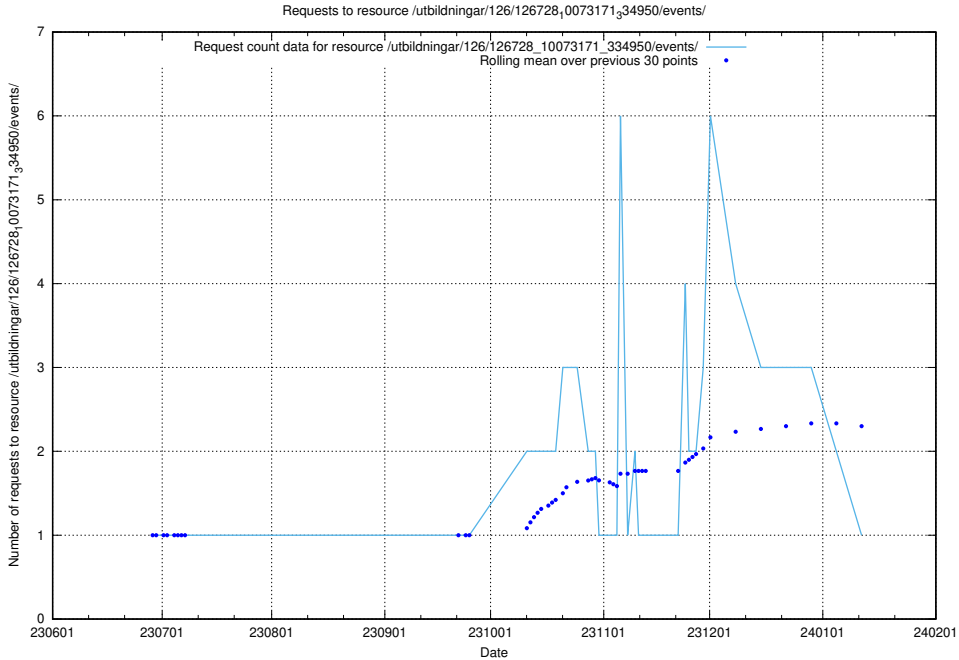

5.5436 Usage of /utbildningar/126/126728_10073171_334950/events/

Here, we count the number of requests to resource /utbildningar/126/126728_10073171_334950/events/

5.5437 Usage of /utbildningar/126/126728_10073171_334950/