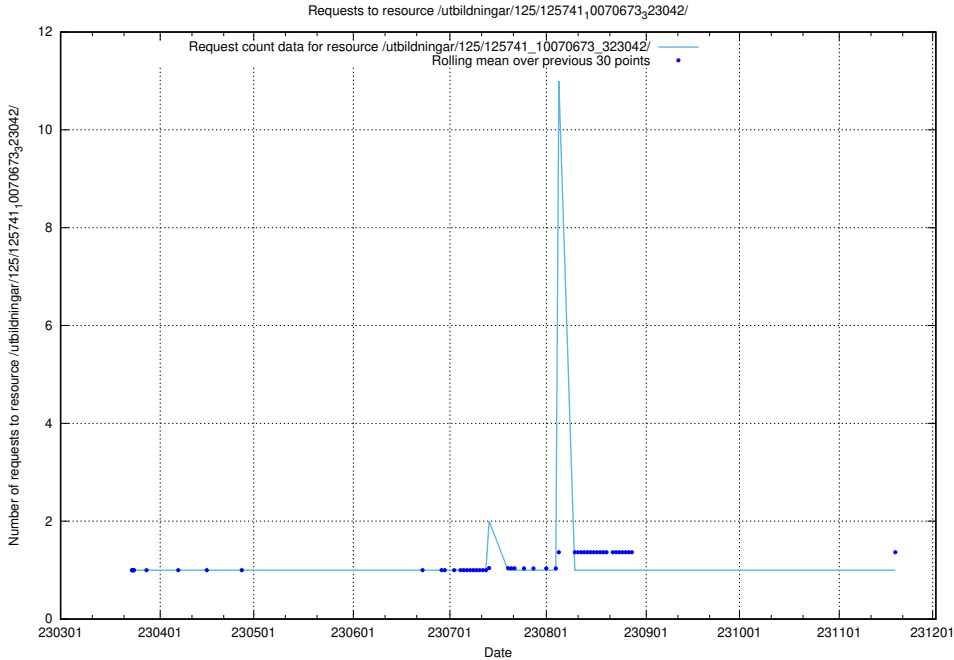

5.6462 Usage of /utbildningar/125/125741_10070673_323042/

Here, we count the number of requests to resource /utbildningar/125/125741_10070673_323042/.