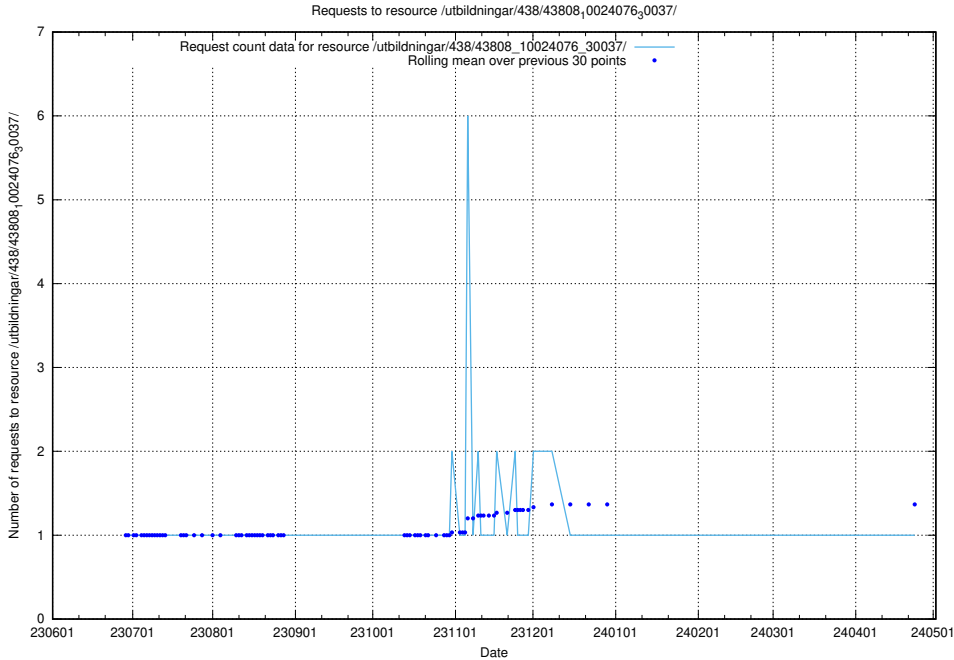

5.5416 Usage of /utbildningar/438/43808_10024076_30037/

Here, we count the number of requests to resource /utbildningar/438/43808_10024076_30037/.