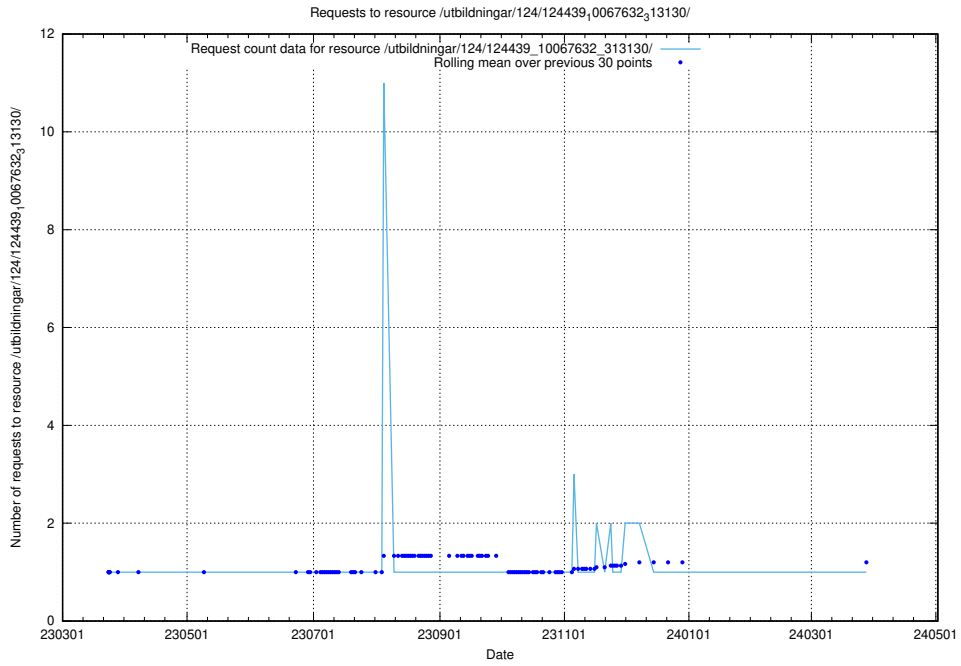

5.3655 Usage of /utbildningar/124/124439_10067632_313130/

Here, we count the number of requests to resource /utbildningar/124/124439_10067632_313130/.