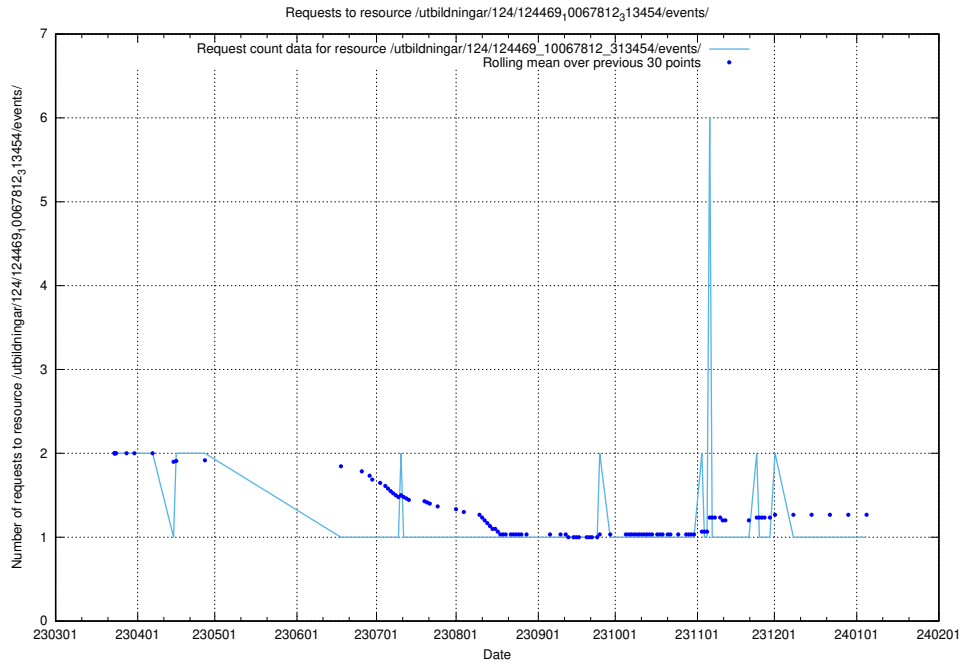

5.6277 Usage of /utbildningar/124/124469_10067812_313454/events/

Here, we count the number of requests to resource /utbildningar/124/124469_10067812_313454/events/

5.6278 Usage of /utbildningar/124/124361_10067396_314983/