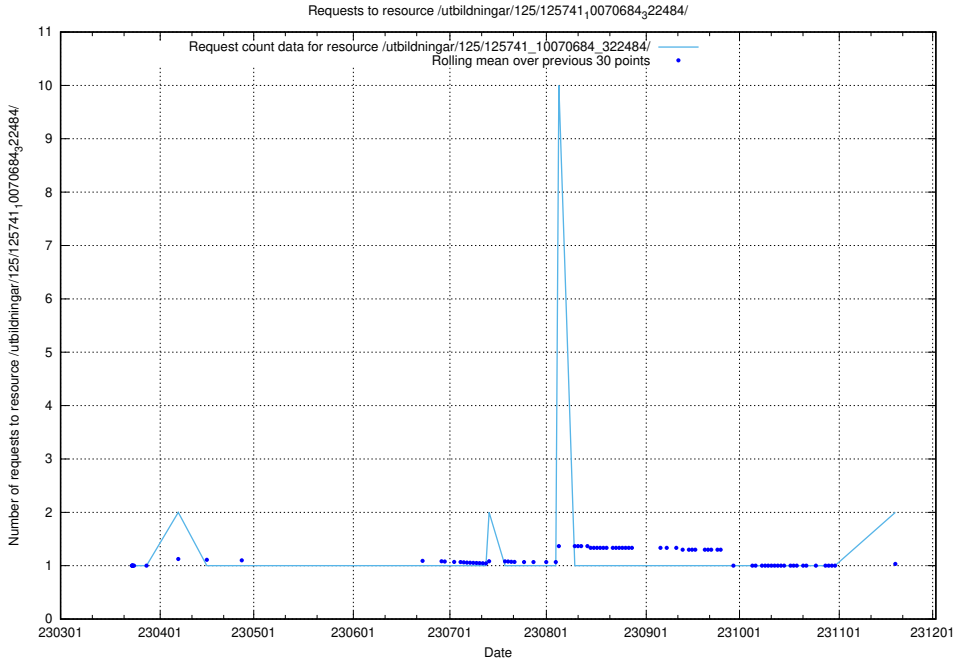

5.947 Usage of /utbildningar/125/125741_10070684_322484/

Here, we count the number of requests to resource /utbildningar/125/125741_10070684_322484/.