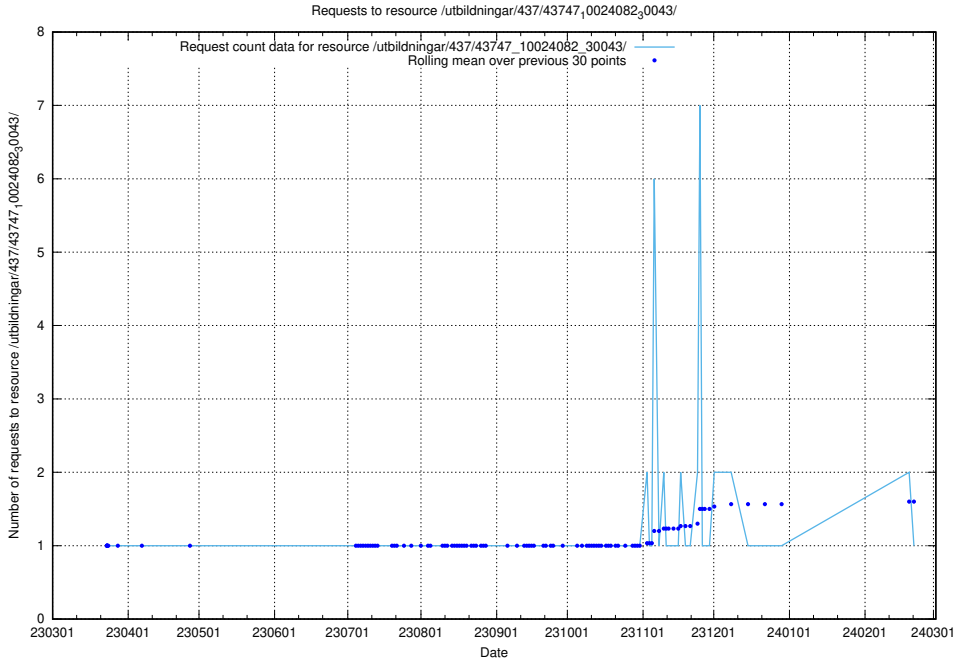

5.6359 Usage of /utbildningar/437/43747_10024082_30043/

Here, we count the number of requests to resource /utbildningar/437/43747_10024082_30043/.

5.6360 Usage of /utbildningar/437/43746_10023999_29960/