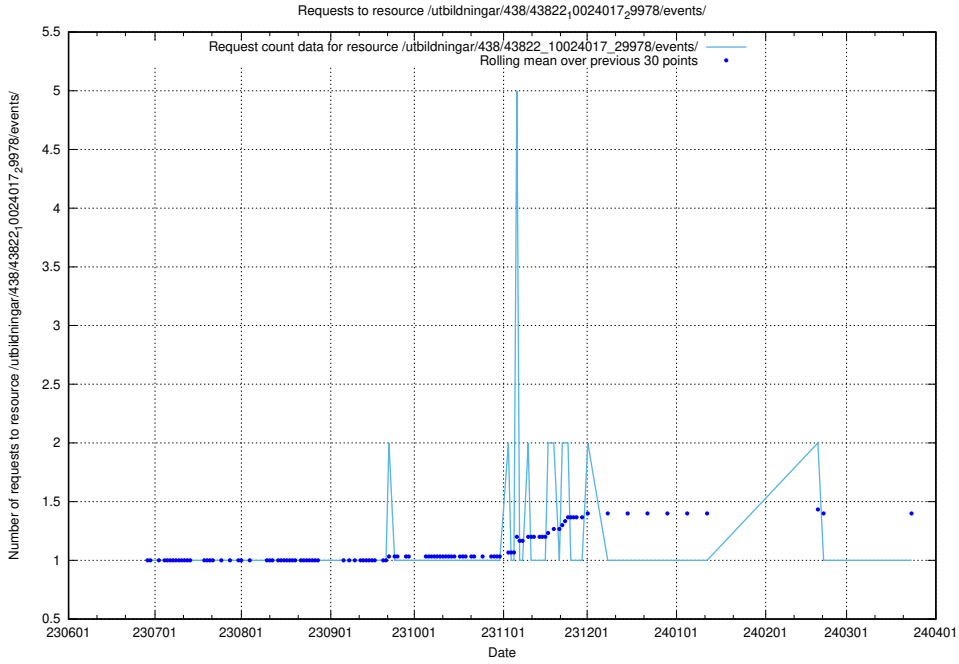

5.5415 Usage of /utbildningar/438/43822_10024017_29978/events/

Here, we count the number of requests to resource /utbildningar/438/43822_10024017_29978/events/.