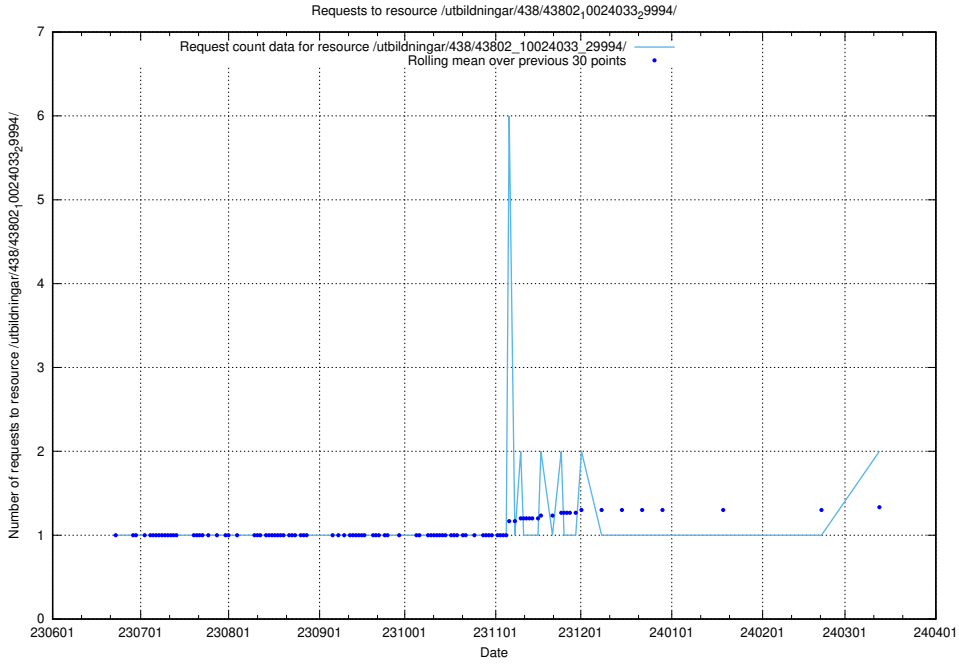

5.836 Usage of `/utbildningar/438/43802_10024033_29994/`

Here, we count the number of requests to resource `/utbildningar/438/43802_10024033_29994/`.