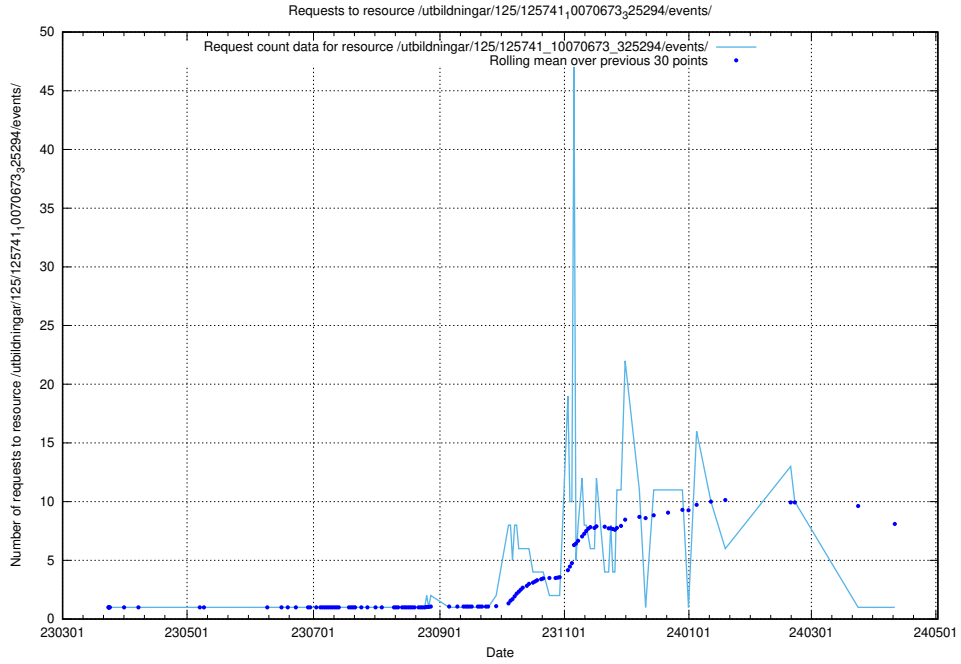

5.6460 Usage of /utbildningar/125/125741_10070673_325294/events/

Here, we count the number of requests to resource /utbildningar/125/125741_10070673_325294/events/

5.6461 Usage of /utbildningar/125/125741_10070673_325294/