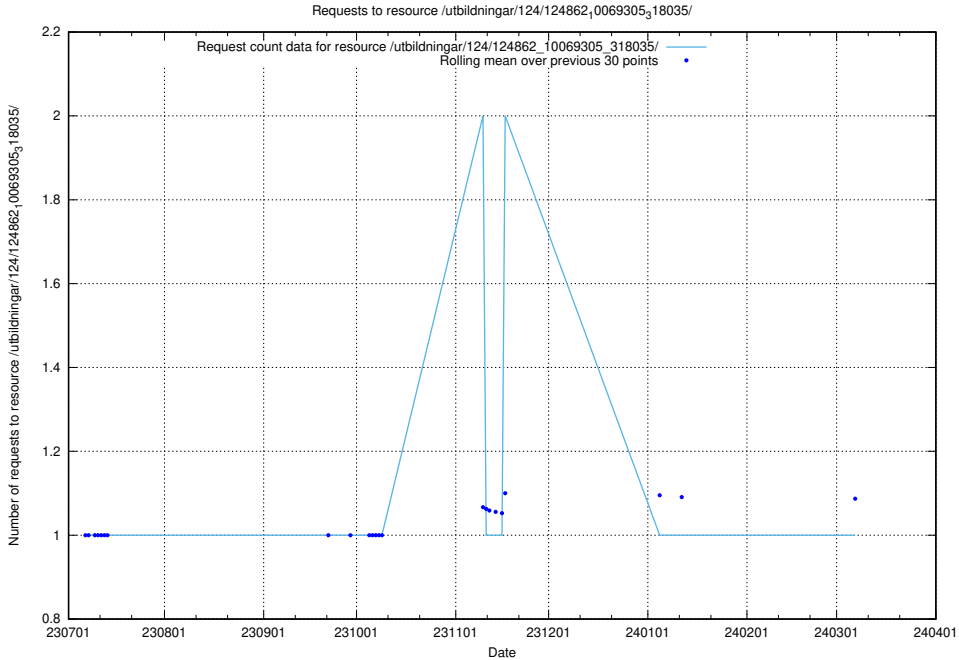

5.5295 Usage of /utbildningar/124/124862_10069305_318035/

Here, we count the number of requests to resource /utbildningar/124/124862_10069305_318035/.

5.5296 Usage of /utbildningar/124/124861_10071083_324595/events/