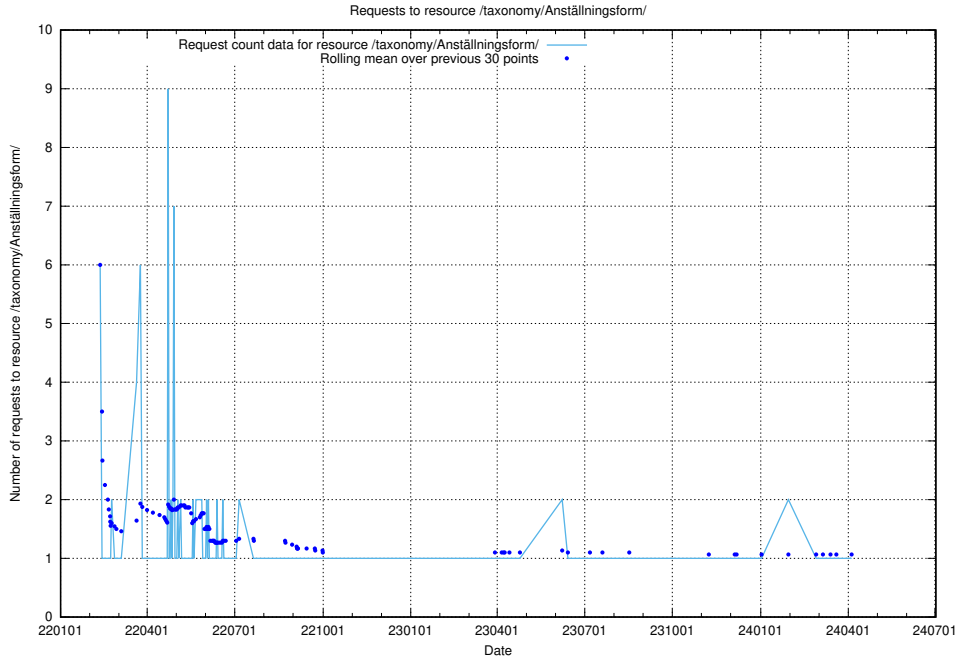

Here, we count the number of requests to resource /utbildningar/124/124519_10065866_297866/.

5.1332 Usage of /taxonomy/Anställningsform/

Here, we count the number of requests to resource /taxonomy/Anställningsform/.