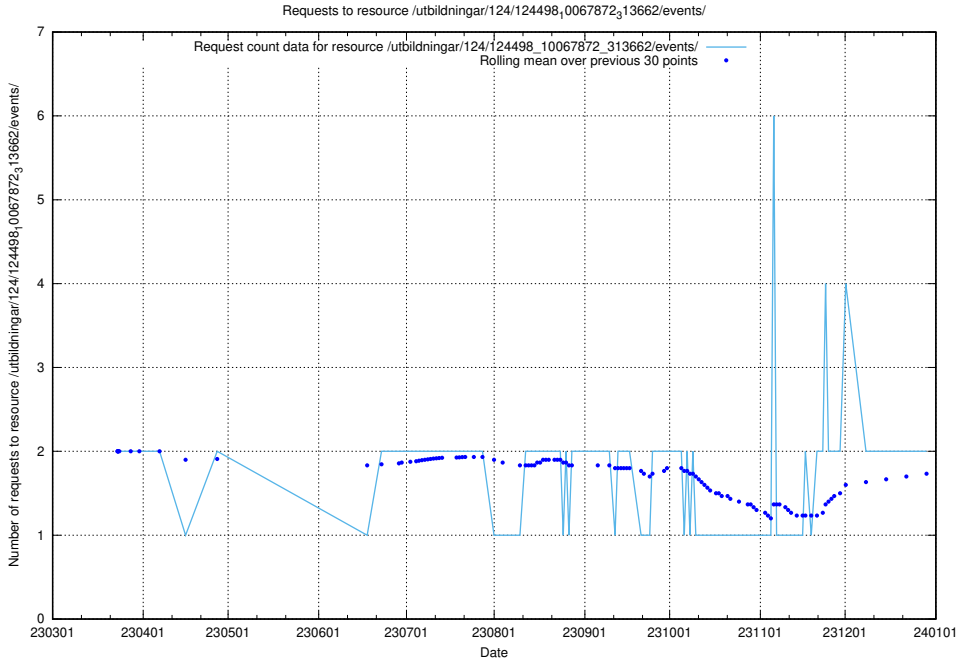

5.931 Usage of /utbildningar/124/124498_10067872_313662/events/

Here, we count the number of requests to resource /utbildningar/124/124498_10067872_313662/events/

5.932 Usage of /utbildningar/124/124361_10067396_312579/