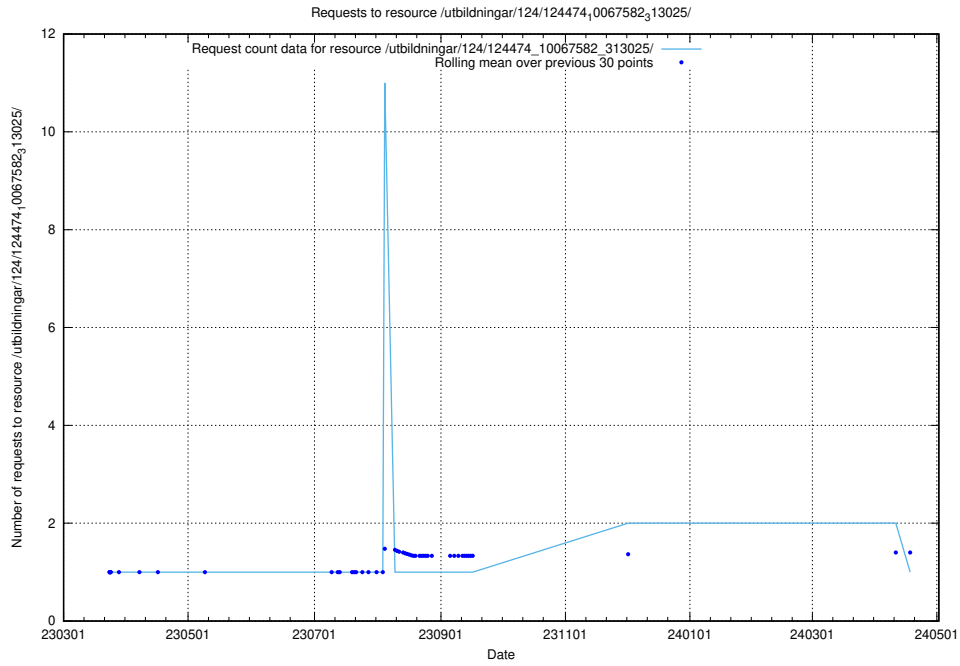

5.2875 Usage of /utbildningar/utb_emil/127/127353_10074400_337692/

Here, we count the number of requests to resource /utbildningar/utb_emil/127/127353_10074400_337692/

5.2876 Usage of /utbildningar/utb_emil/127/127353_10074397_337685/events/