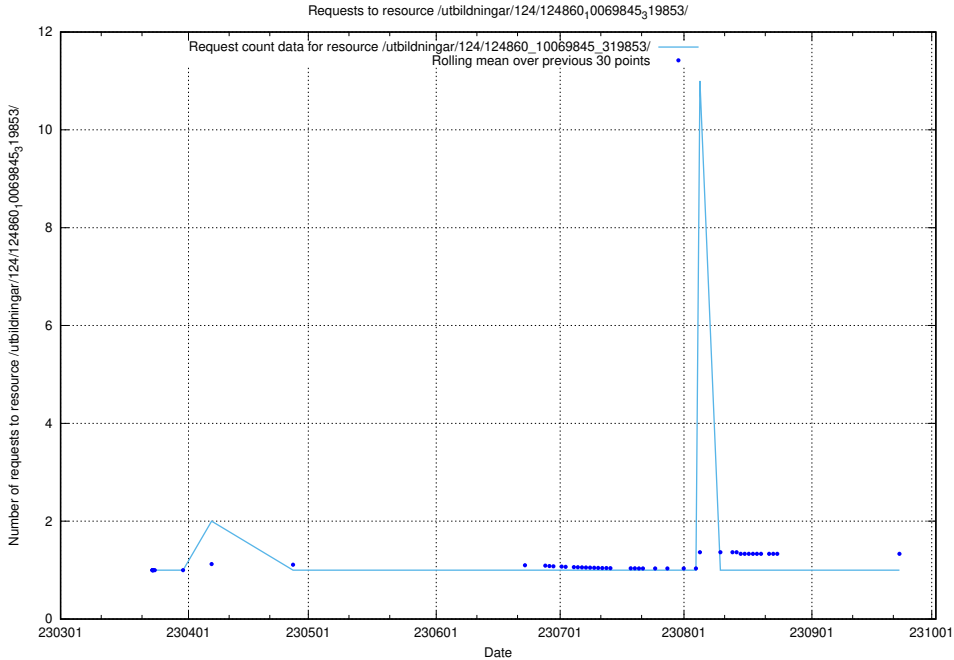

5.1155 Usage of /utbildningar/124/124860_10069845_319853/

Here, we count the number of requests to resource /utbildningar/124/124860_10069845_319853/.