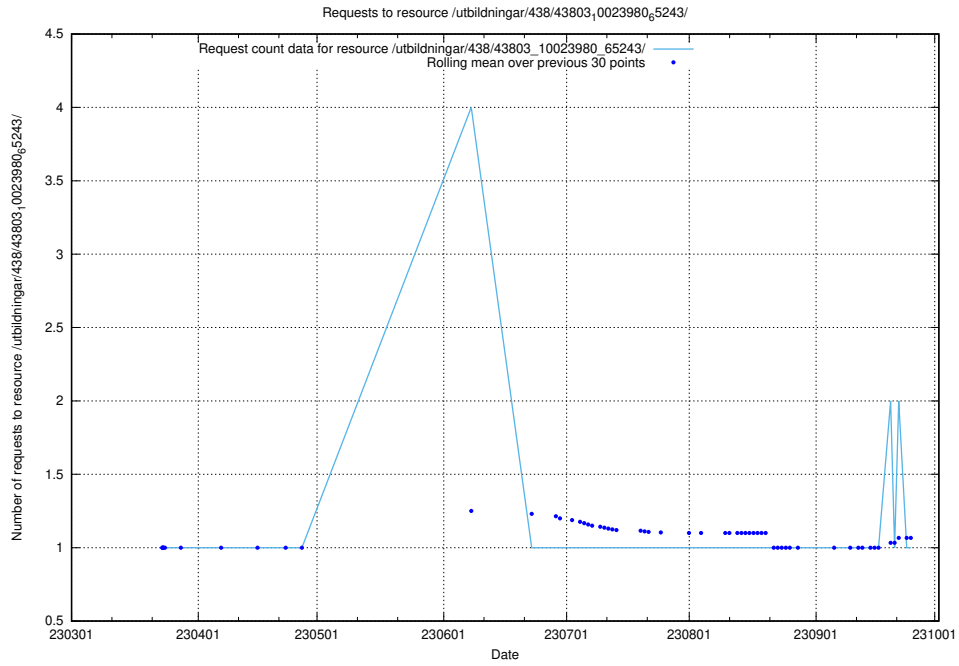

5.6323 Usage of /utbildningar/438/43803_10023980_65243/

Here, we count the number of requests to resource /utbildningar/438/43803_10023980_65243/.

5.6324 Usage of /utbildningar/437/43799_10024013_29974/