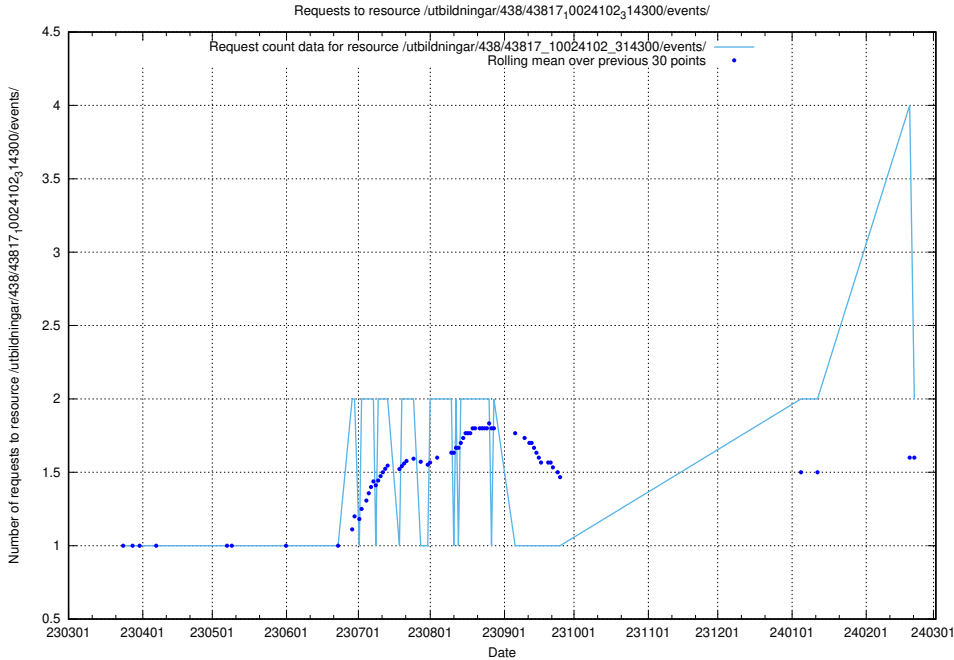

5.862 Usage of /utbildningar/438/43817_10024102_314300/events/

Here, we count the number of requests to resource /utbildningar/438/43817_10024102_314300/events/.