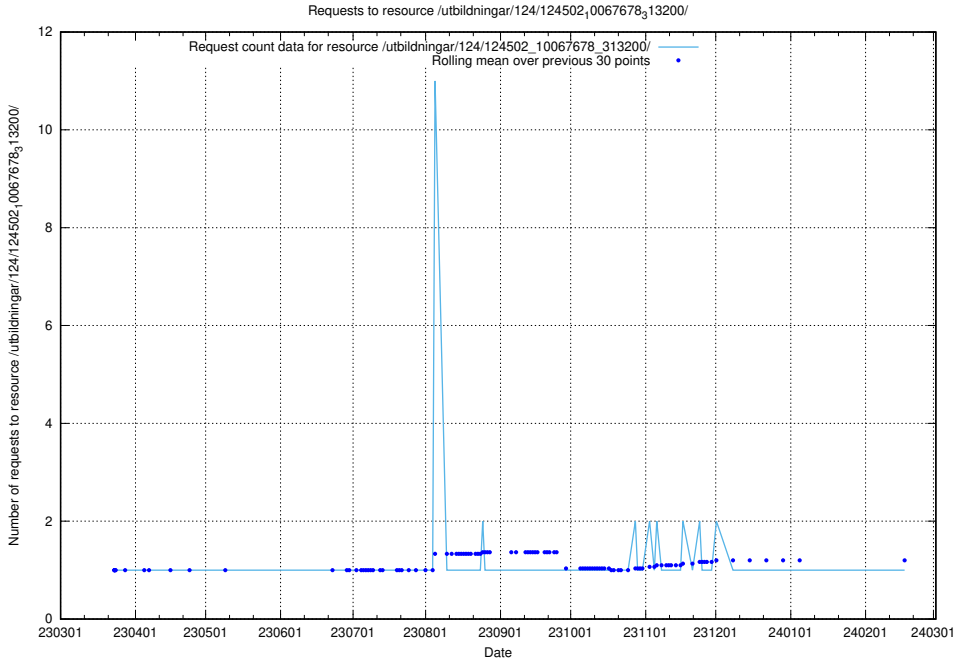

5.2115 Usage of /utbildningar/124/124502_10067678_313200/

Here, we count the number of requests to resource /utbildningar/124/124502_10067678_313200/.