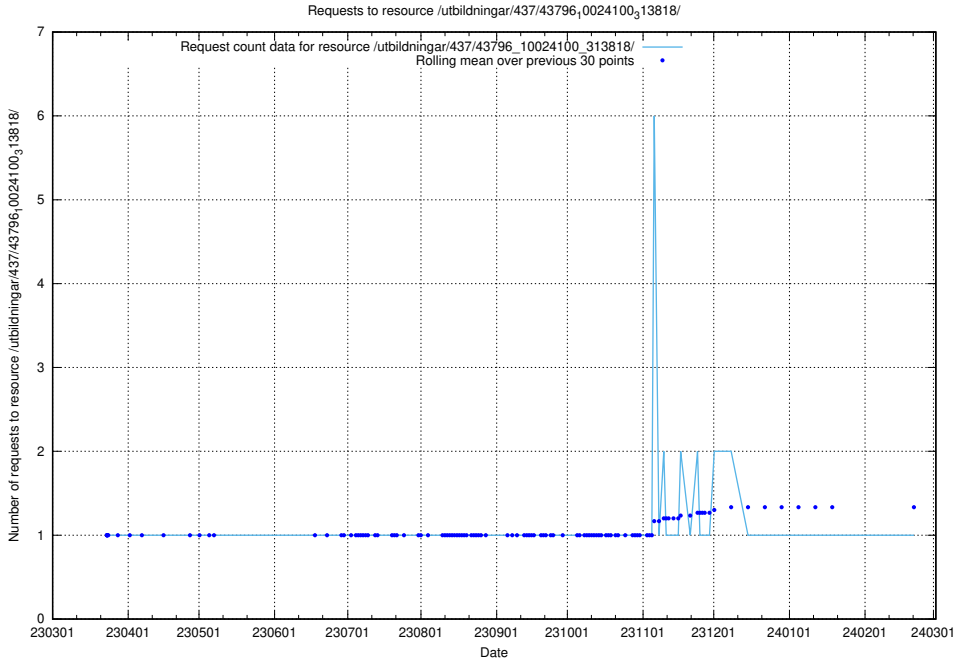

5.6330 Usage of /utbildningar/437/43796_10024100_313818/

Here, we count the number of requests to resource /utbildningar/437/43796_10024100_313818/.

5.6331 Usage of /utbildningar/437/43795_10024087_30048/events/