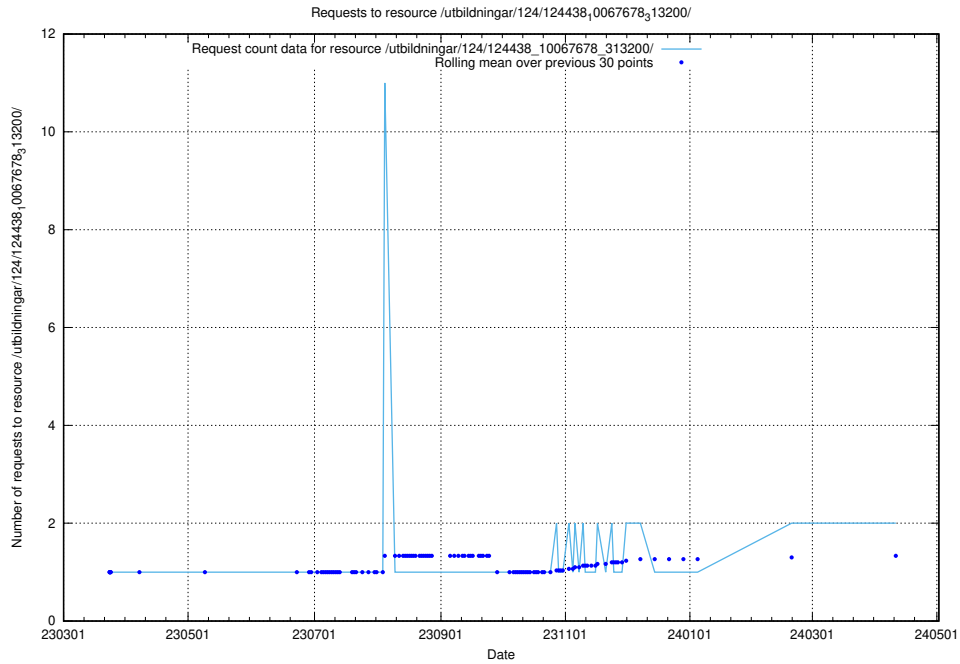

5.624 Usage of /utbildningar/124/124438_10067678_313200/

Here, we count the number of requests to resource /utbildningar/124/124438_10067678_313200/.