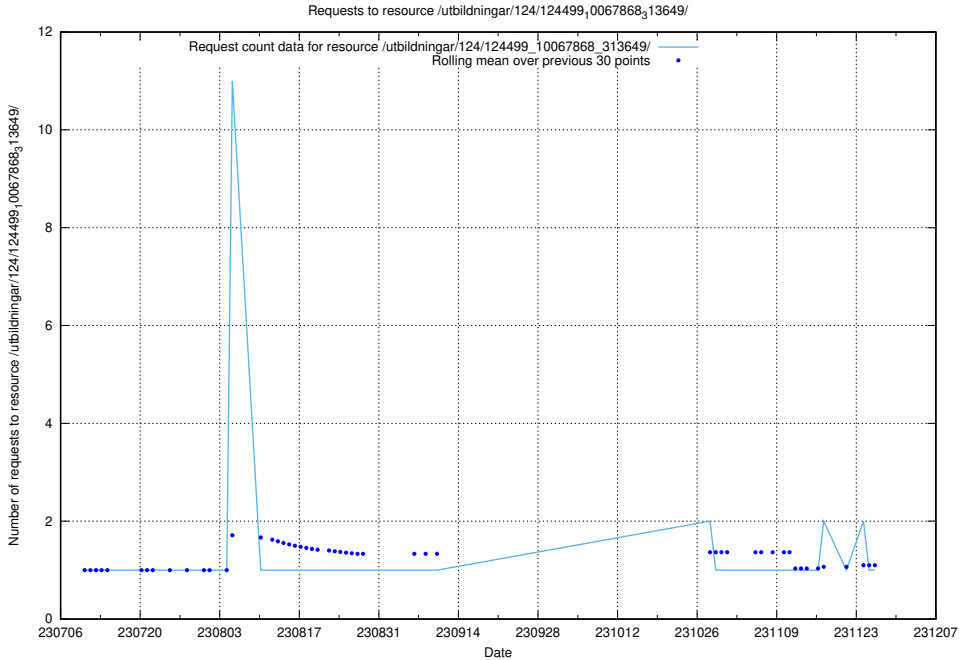

5.5056 Usage of /utbildningar/124/124499_10067868_313649/

Here, we count the number of requests to resource /utbildningar/124/124499_10067868_313649/.