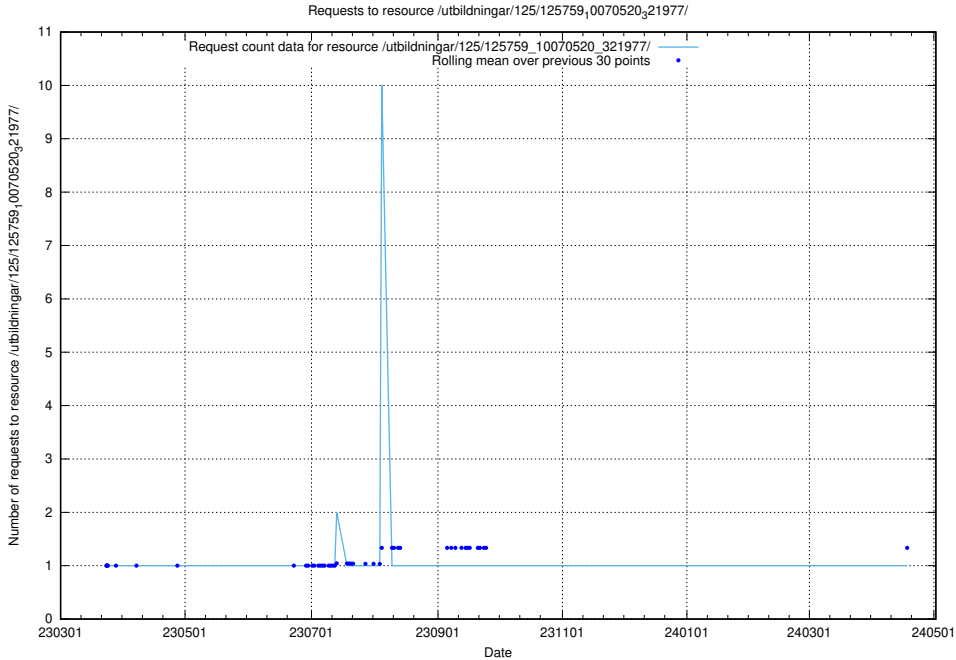

5.6421 Usage of /utbildningar/125/125759_10070520_321977/

Here, we count the number of requests to resource /utbildningar/125/125759_10070520_321977/.