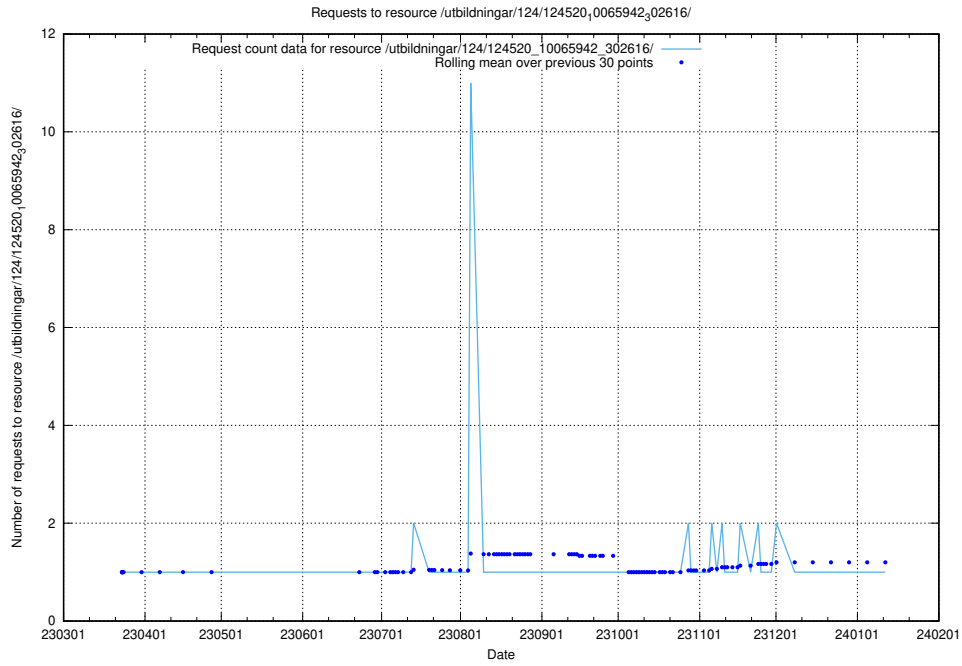

5.1188 Usage of /utbildningar/124/124520_10065942_302616/

Here, we count the number of requests to resource /utbildningar/124/124520_10065942_302616/.