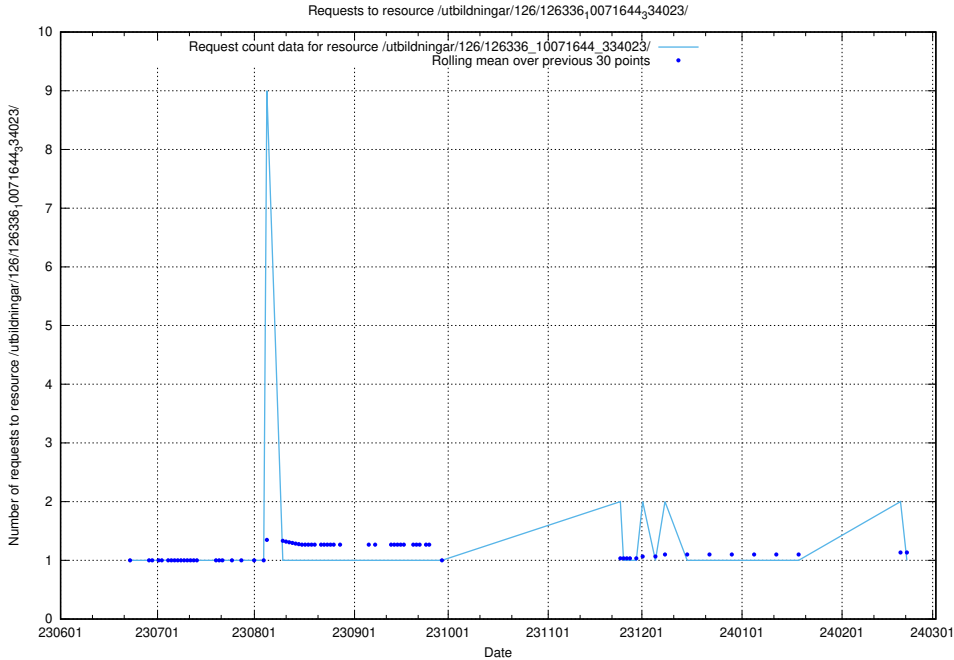

5.5604 Usage of /utbildningar/126/126336_10071644_334023/

Here, we count the number of requests to resource /utbildningar/126/126336_10071644_334023/.

5.5605 Usage of /utbildningar/126/126336_10071643_333583/events/