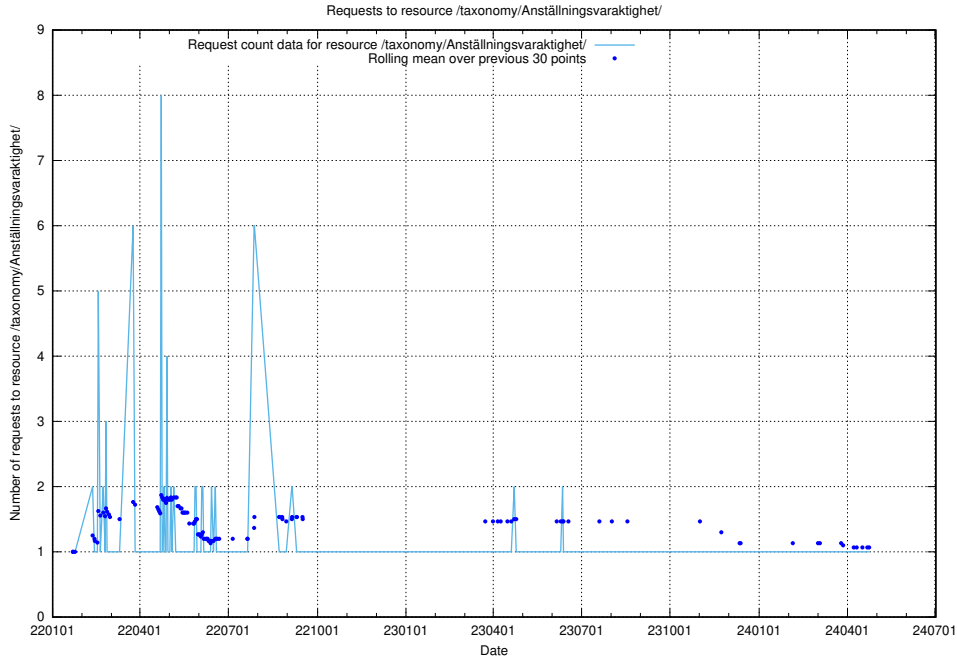

5.5670 Usage of /taxonomy/Anställningsvaraktighet/

Here, we count the number of requests to resource /taxonomy/Anställningsvaraktighet/.