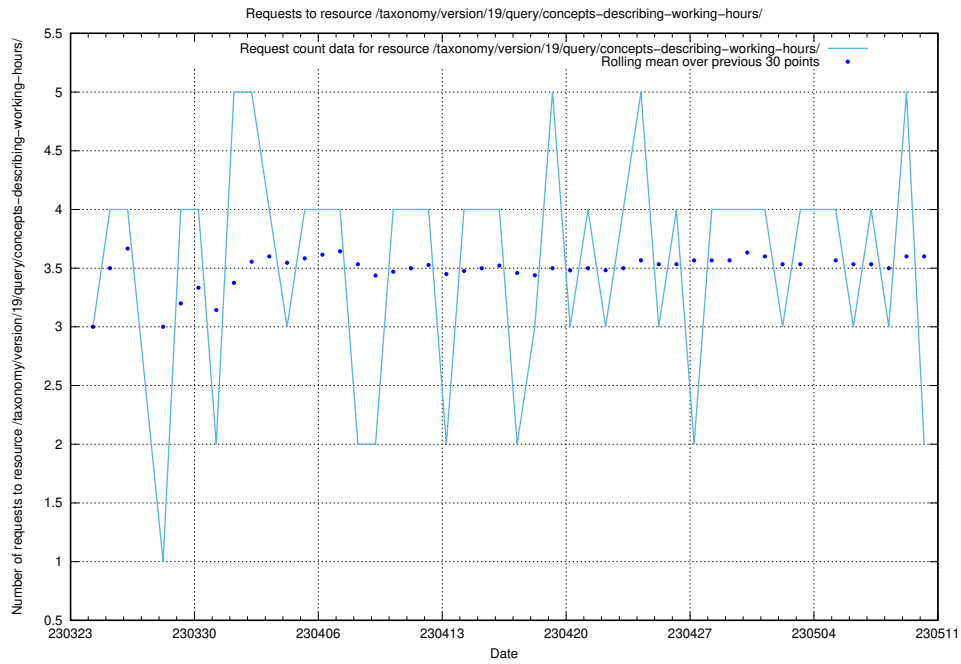

5.861 Usage of /utbildningar/438/43836_10024038_29999/events/

Here, we count the number of requests to resource /utbildningar/438/43836_10024038_29999/events/.

5.862 Usage of /utbildningar/438/43817_10024102_314300/events/