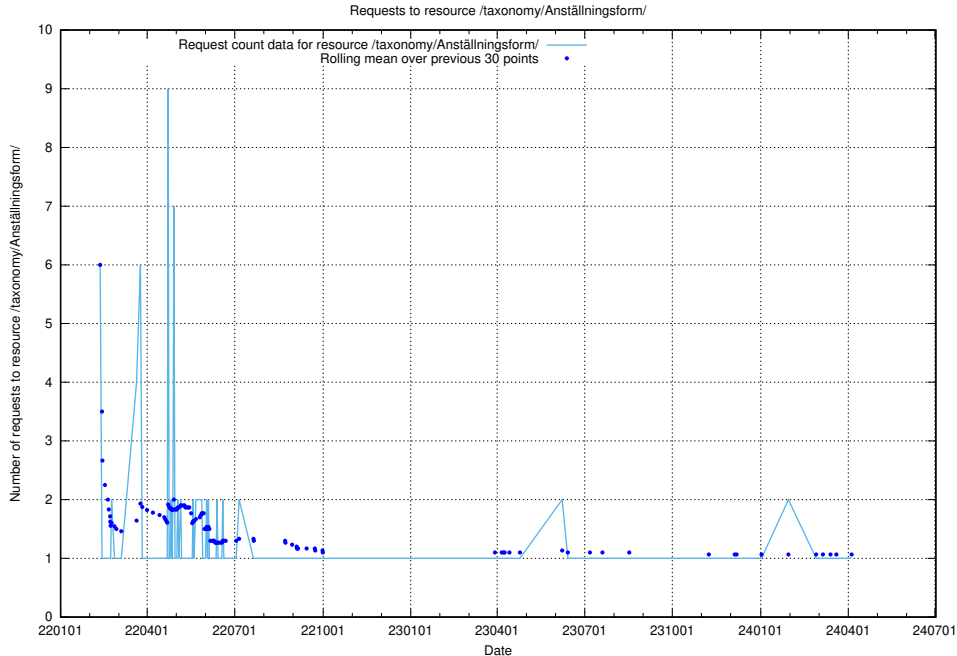

Here, we count the number of requests to resource /utbildningar/124/124519_10065866_297866/.

5.1281 Usage of /taxonomy/Anställningsform/

Here, we count the number of requests to resource /taxonomy/Anställningsform/.