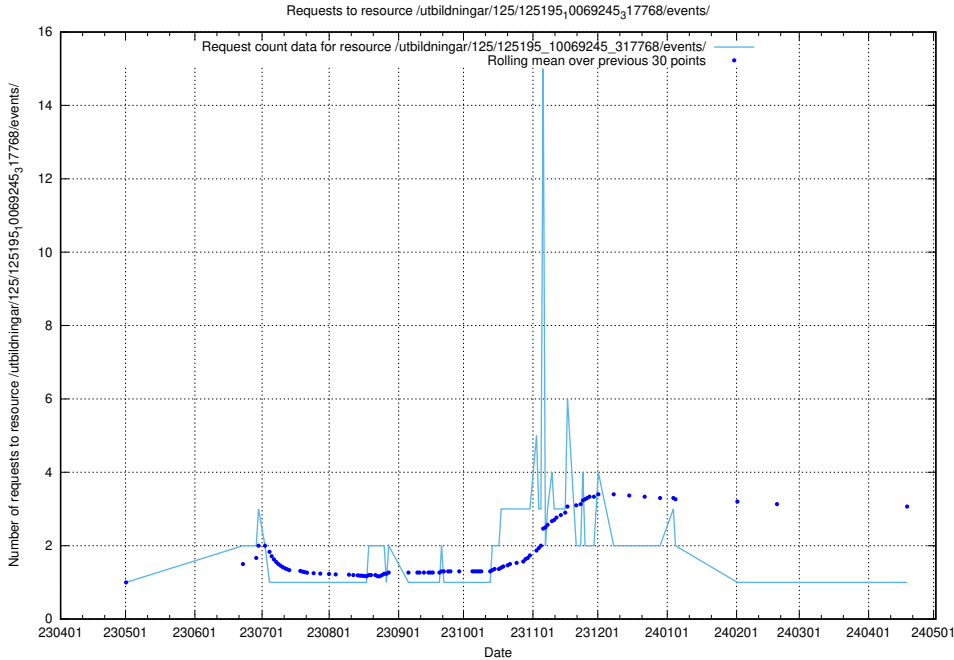

Here, we count the number of requests to resource /taxonomy/Kompetensbegrepp_och_relationer_till_kompetensstrukturen/.

5.5939 Usage of /utbildningar/125/125195_10069245_317768/events/

Here, we count the number of requests to resource /utbildningar/125/125195_10069245_317768/events/