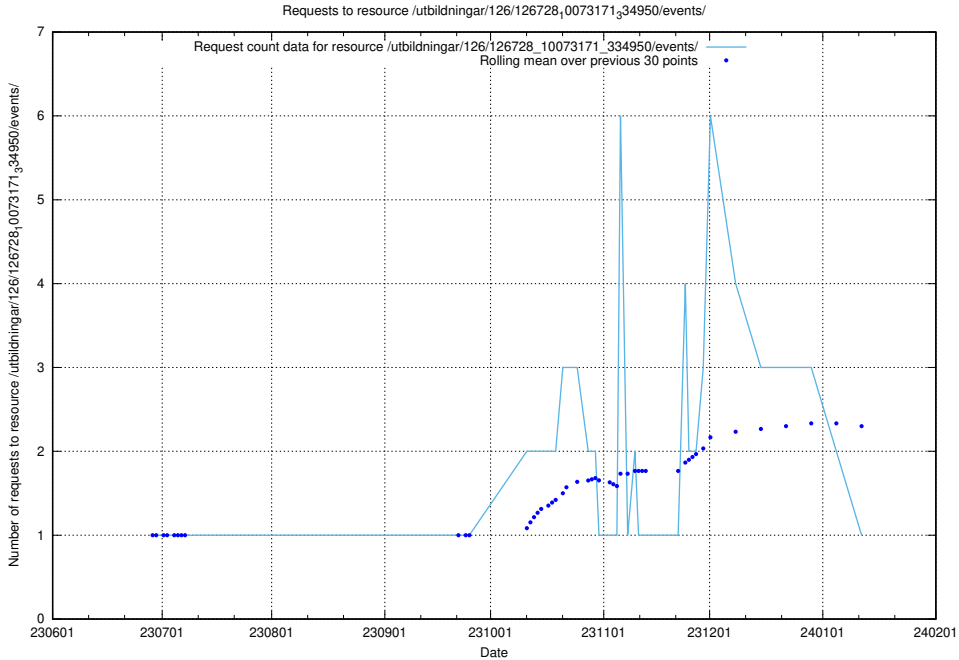

5.5384 Usage of /utbildningar/126/126728_10073171_334950/events/

Here, we count the number of requests to resource /utbildningar/126/126728_10073171_334950/events/

5.5385 Usage of /utbildningar/126/126728_10073171_334950/