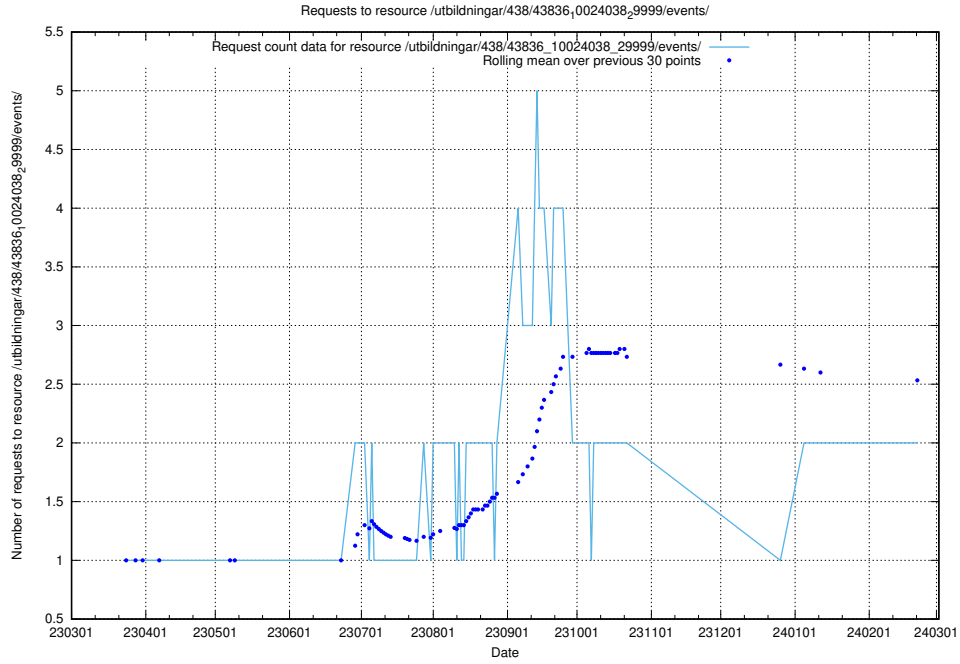

5.861 Usage of /utbildningar/438/43836_10024038_29999/events/

Here, we count the number of requests to resource /utbildningar/438/43836_10024038_29999/events/.

5.862 Usage of /utbildningar/438/43817_10024102_314300/events/