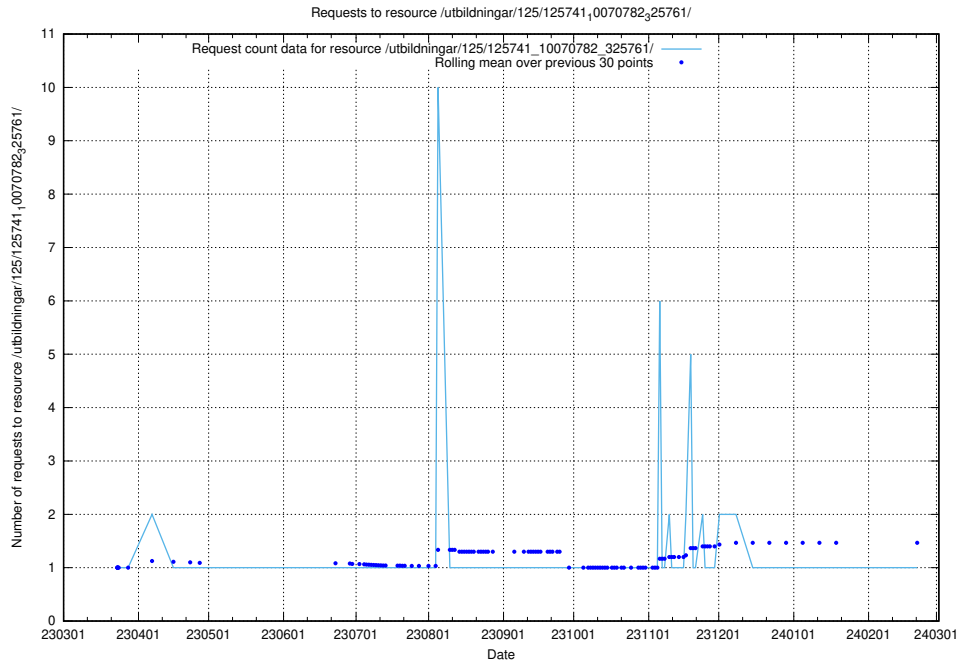

5.6434 Usage of /utbildningar/125/125741_10070782_325761/

Here, we count the number of requests to resource /utbildningar/125/125741_10070782_325761/.

5.6435 Usage of /utbildningar/125/125741_10070782_323040/