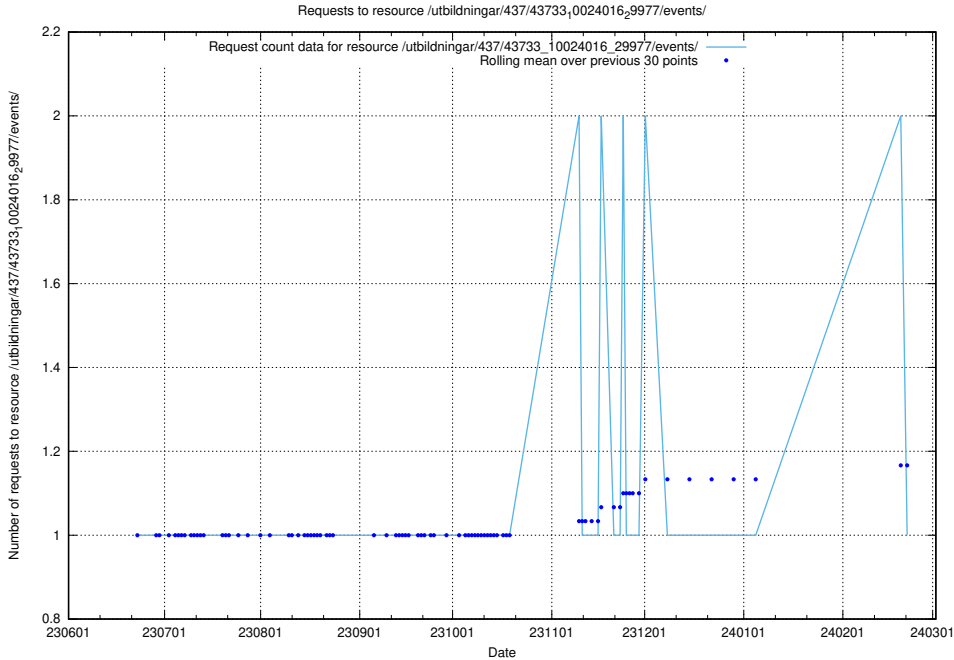

5.5514 Usage of /utbildningar/437/43733_10024016_29977/events/

Here, we count the number of requests to resource /utbildningar/437/43733_10024016_29977/events/.

5.5515 Usage of /utbildningar/437/43733_10024016_29977/