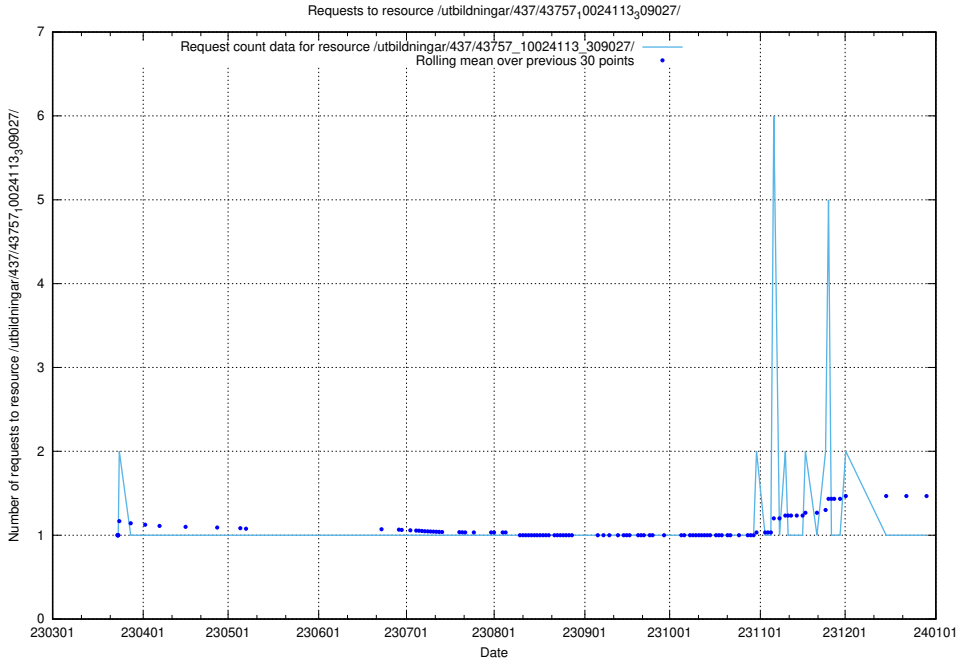

5.6345 Usage of /utbildningar/437/43757_10024113_309027/

Here, we count the number of requests to resource /utbildningar/437/43757_10024113_309027/.

5.6346 Usage of /utbildningar/437/43757_10024113_30074/