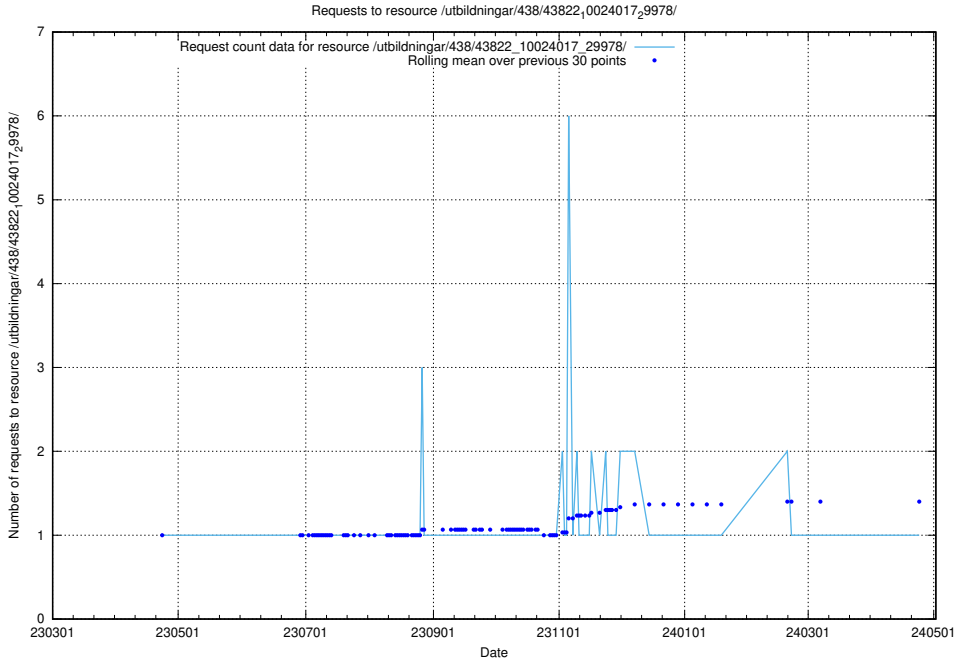

5.5968 Usage of /utbildningar/438/43822_10024017_29978/

Here, we count the number of requests to resource /utbildningar/438/43822_10024017_29978/.