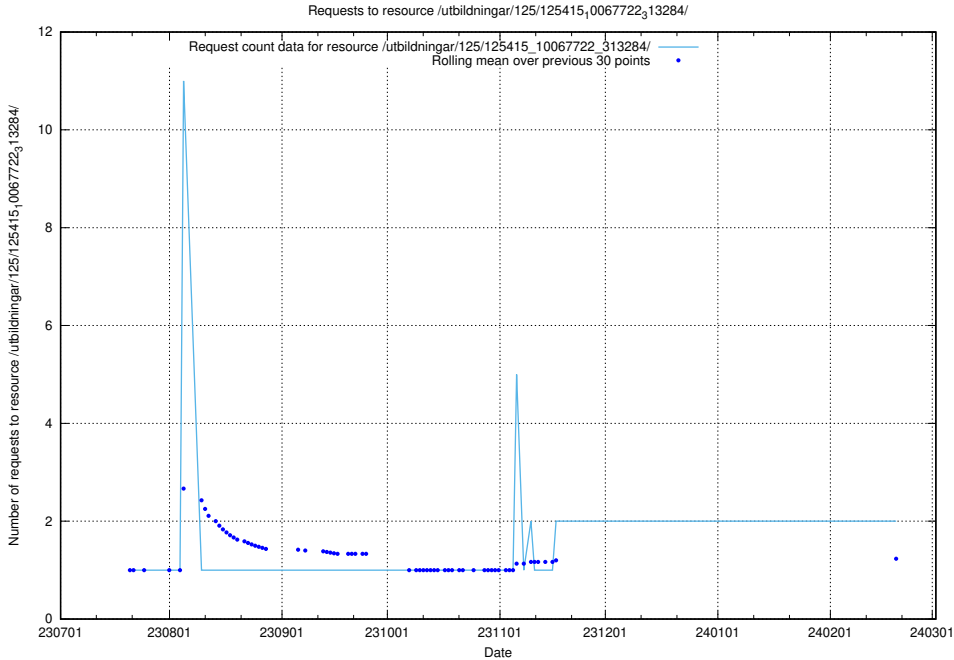

5.747 Usage of /utbildningar/125/125415_10067722_313284/

Here, we count the number of requests to resource /utbildningar/125/125415_10067722_313284/.