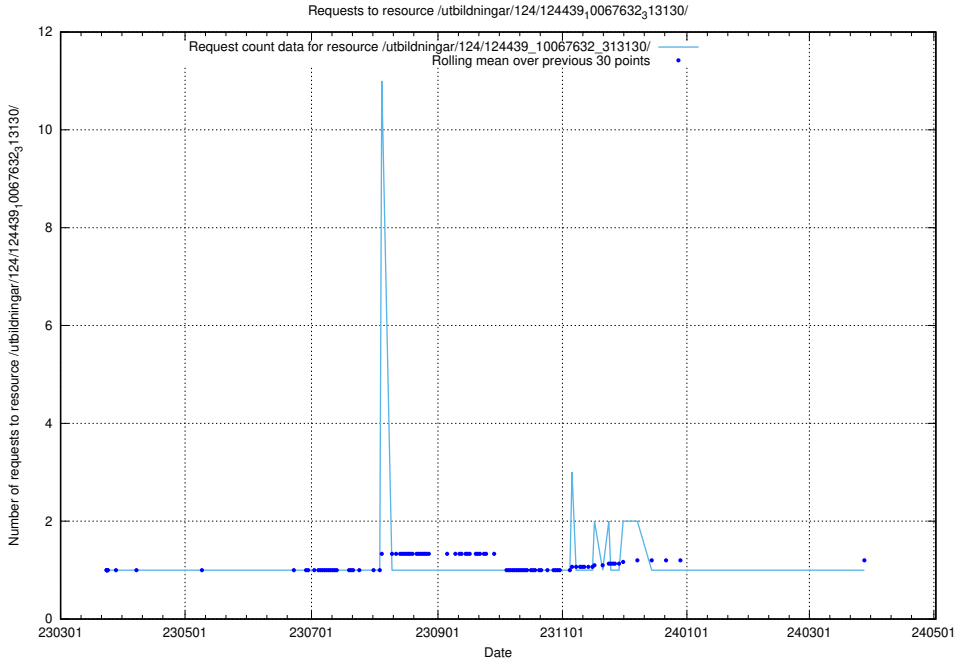

5.3602 Usage of /utbildningar/124/124439_10067632_313130/

Here, we count the number of requests to resource /utbildningar/124/124439_10067632_313130/.