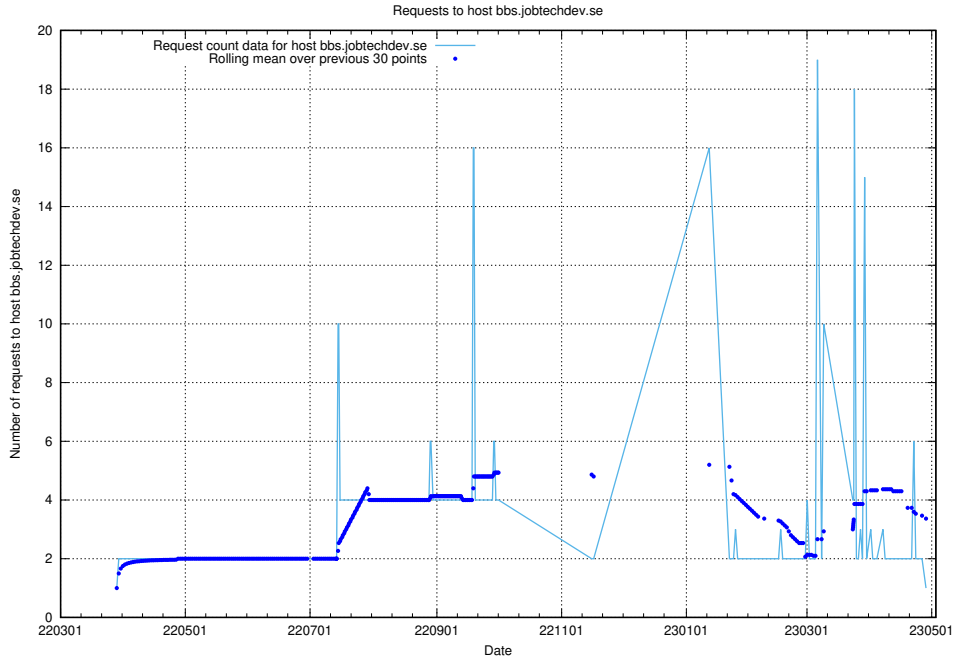

7.642 Usage of default-route-openshift-image-registry.prod.services.jtech.se

Here, we count the number of requests to host default-route-openshift-image-registry.prod.services.jtech.se.

7.643 Usage of mentor-api-mentor-api-prod.prod.services.jtech.se