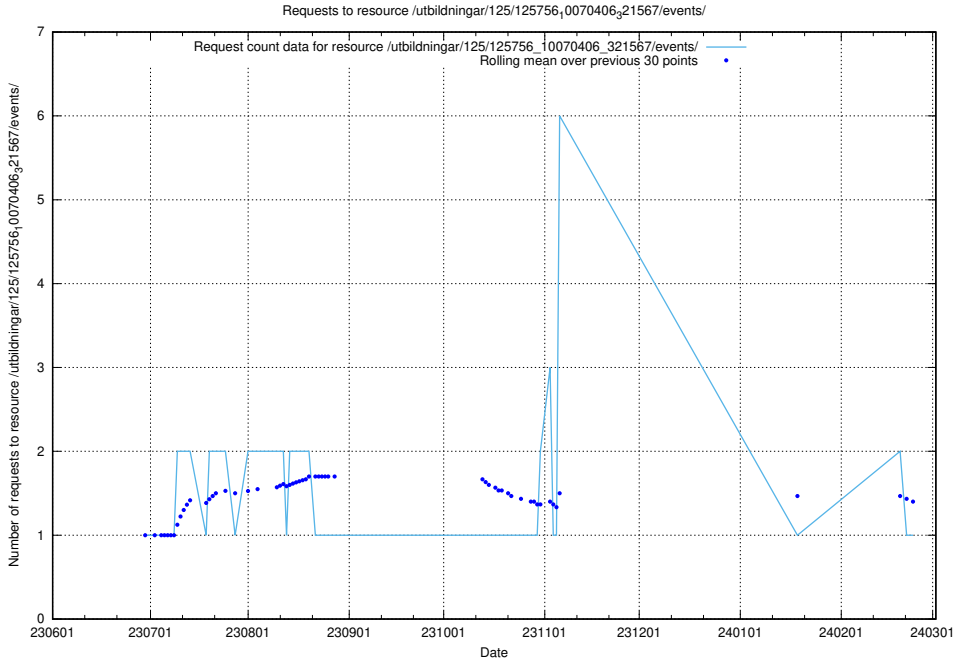

5.5318 Usage of /utbildningar/125/125756_10070406_321567/events/

Here, we count the number of requests to resource /utbildningar/125/125756_10070406_321567/events/

5.5319 Usage of /utbildningar/125/125756_10070406_321567/