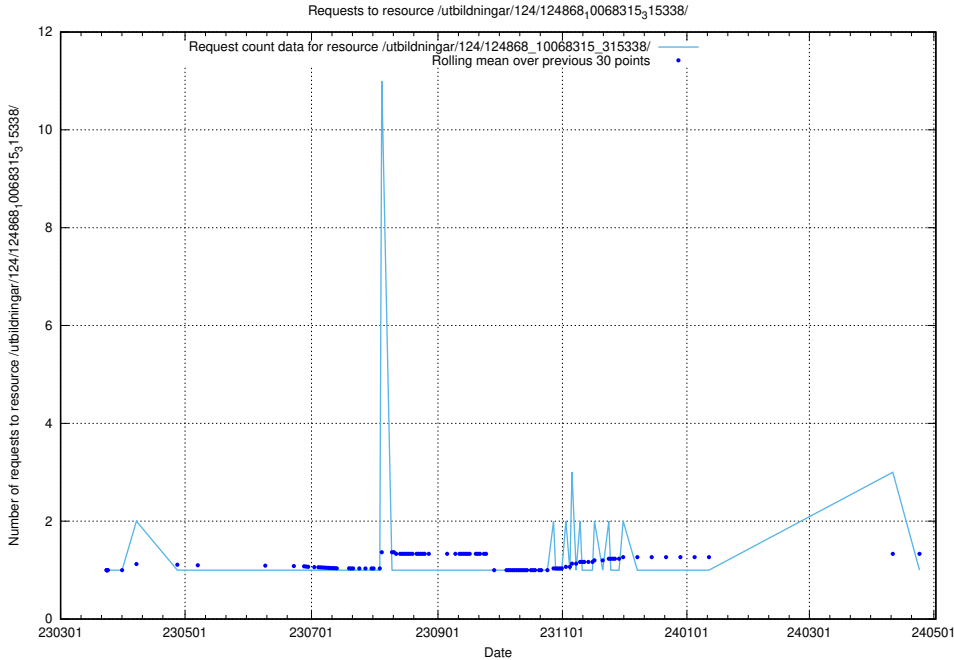

5.1092 Usage of /utbildningar/124/124868_10068315_315338/

Here, we count the number of requests to resource /utbildningar/124/124868_10068315_315338/.