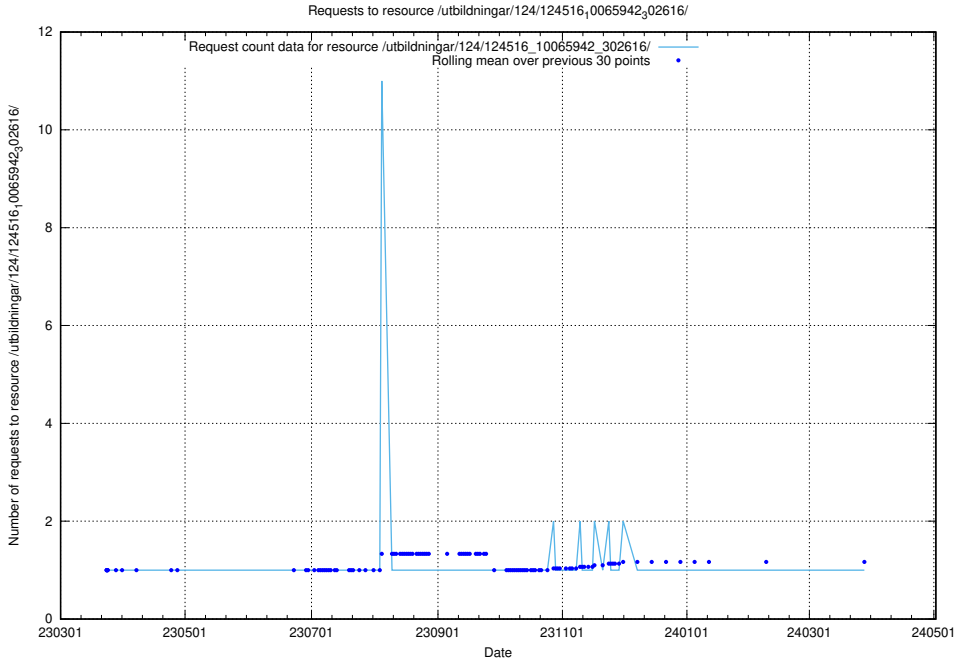

5.1419 Usage of /utbildningar/124/124516_10065942_302616/

Here, we count the number of requests to resource /utbildningar/124/124516_10065942_302616/.

5.1420 Usage of /utbildningar/124/124516_10065862_297615/events/