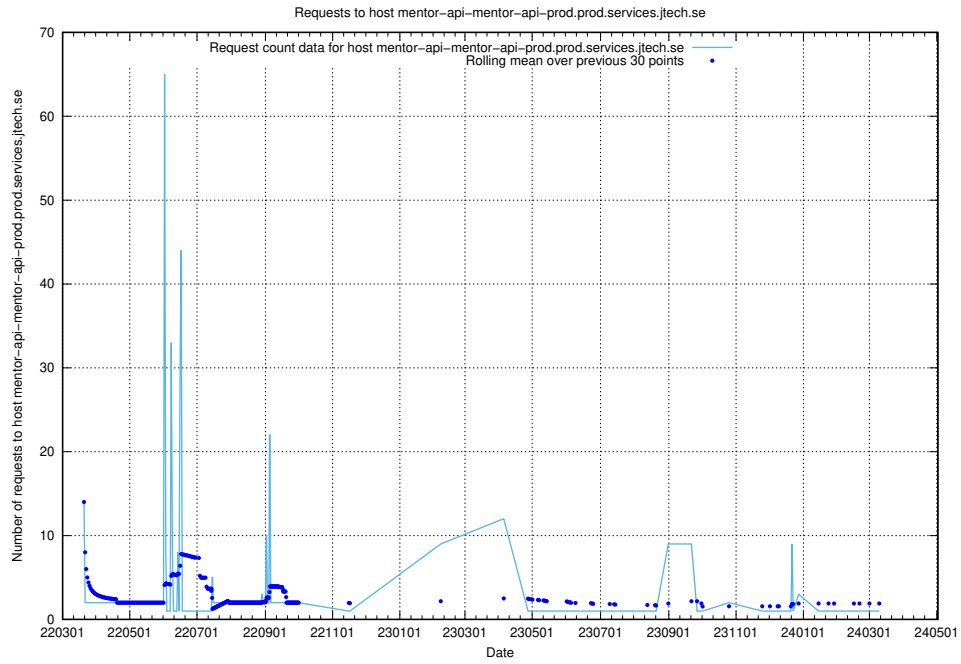

7.643 Usage of mentor-api-mentor-api-prod.prod.services.jtech.se

Here, we count the number of requests to host mentor-api-mentor-api-prod.prod.services.jtech.se.