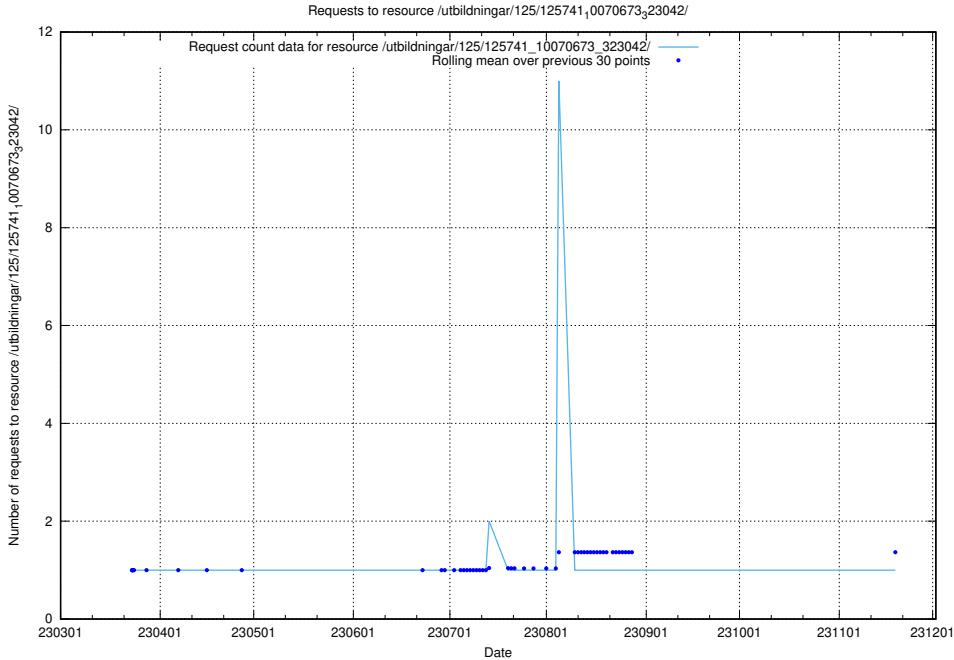

5.6460 Usage of /utbildningar/125/125741_10070673_323042/

Here, we count the number of requests to resource /utbildningar/125/125741_10070673_323042/.