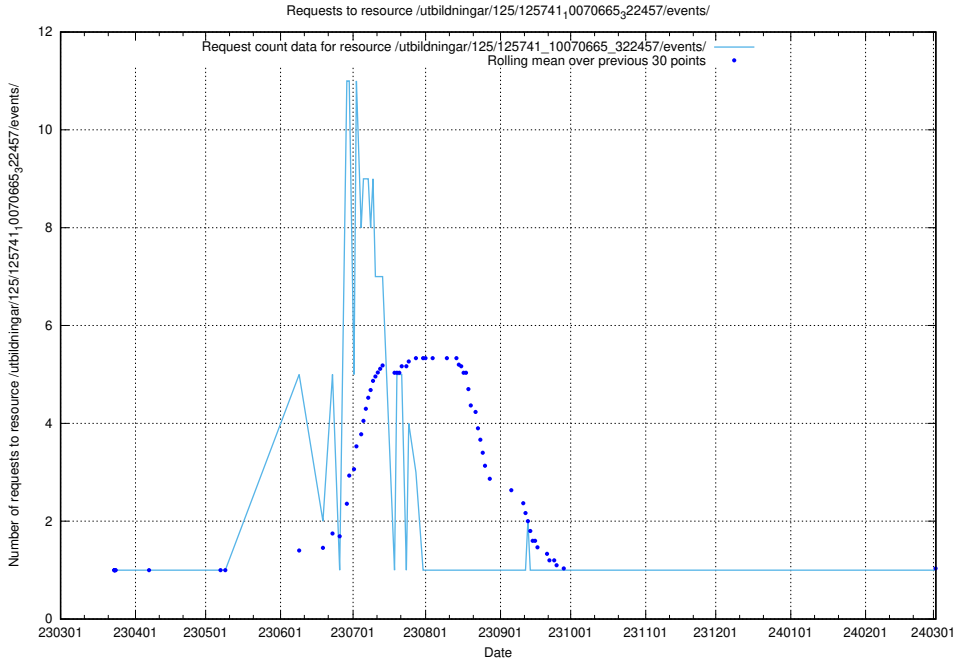

5.6462 Usage of /utbildningar/125/125741_10070665_322457/events/

Here, we count the number of requests to resource /utbildningar/125/125741_10070665_322457/events/

5.6463 Usage of /utbildningar/125/125741_10070665_322457/