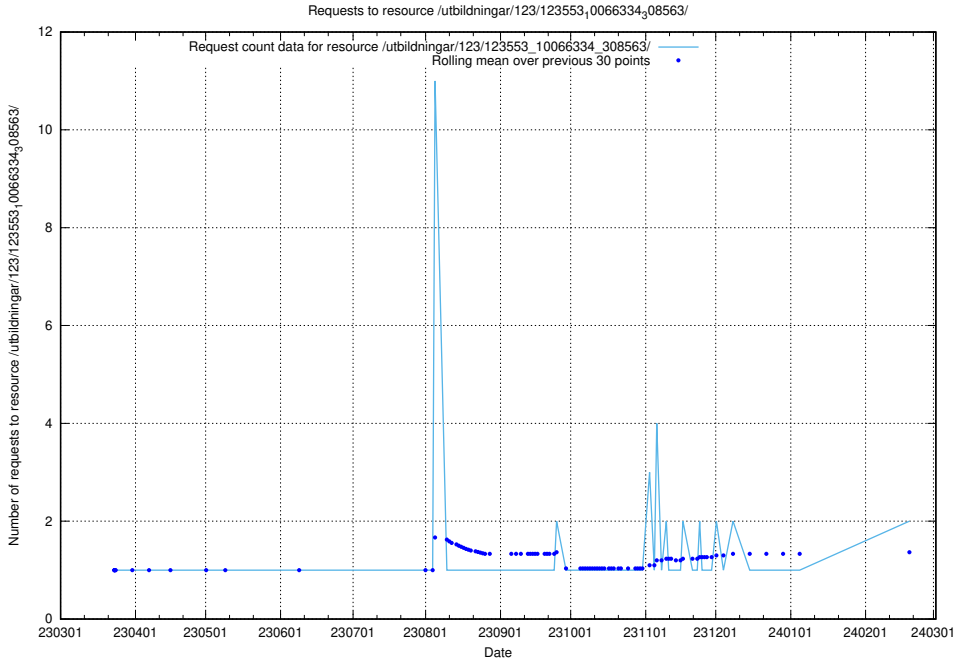

5.695 Usage of /utbildningar/123/123553_10066334_308563/

Here, we count the number of requests to resource /utbildningar/123/123553_10066334_308563/.

5.696 Usage of /utbildningar/125/125740_10070679_336714/events/