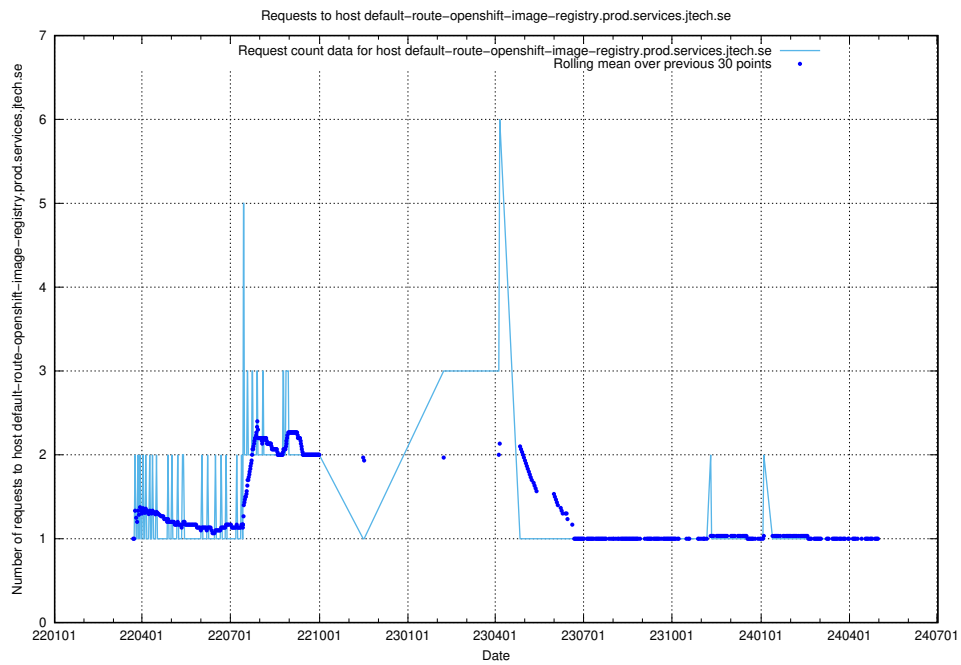

7.642 Usage of default-route-openshift-image-registry.prod.services.jtech.se

Here, we count the number of requests to host default-route-openshift-image-registry.prod.services.jtech.se.

7.643 Usage of mentor-api-mentor-api-prod.prod.services.jtech.se