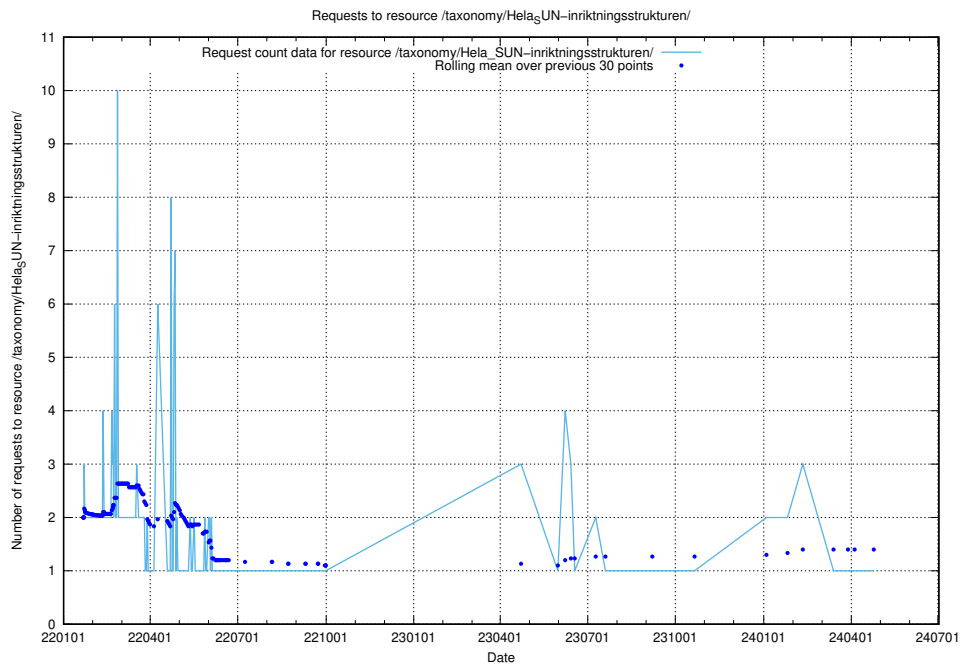

5.6467 Usage of /taxonomy/Hela_SUN-inriktningsstrukturen/

Here, we count the number of requests to resource /taxonomy/Hela_SUN-inriktningsstrukturen/.