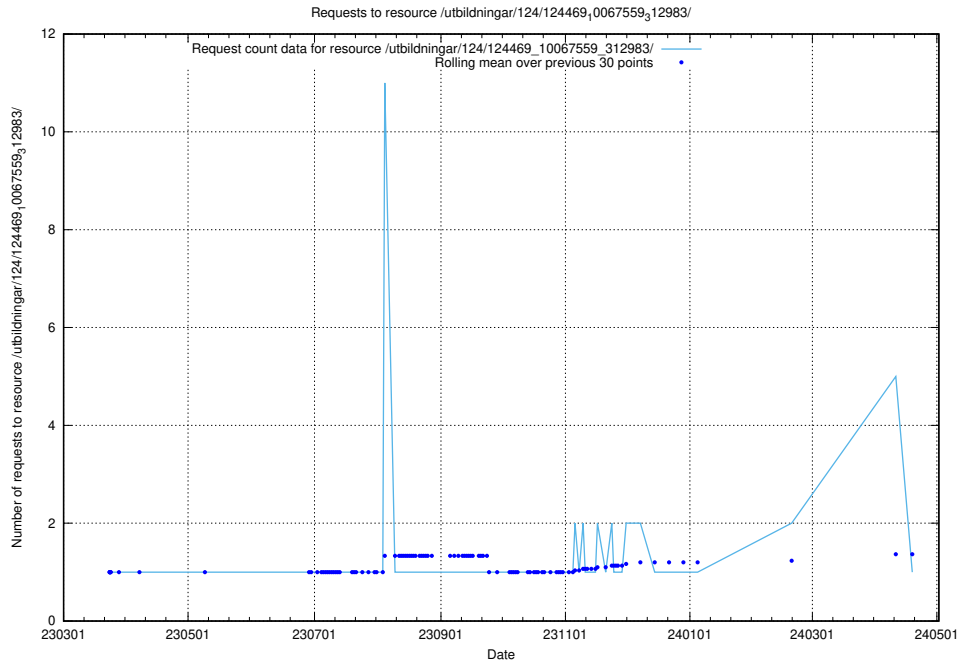

5.3243 Usage of /utbildningar/124/124469_10067559_312983/

Here, we count the number of requests to resource /utbildningar/124/124469_10067559_312983/.