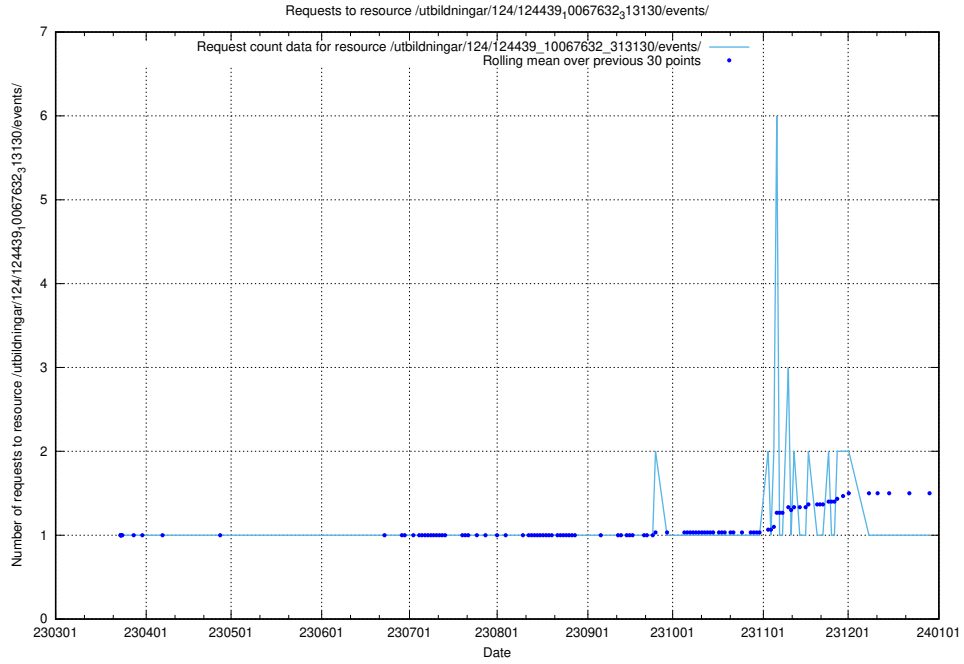

5.3591 Usage of /utbildningar/124/124439_10067632_313130/events/

Here, we count the number of requests to resource /utbildningar/124/124439_10067632_313130/events/