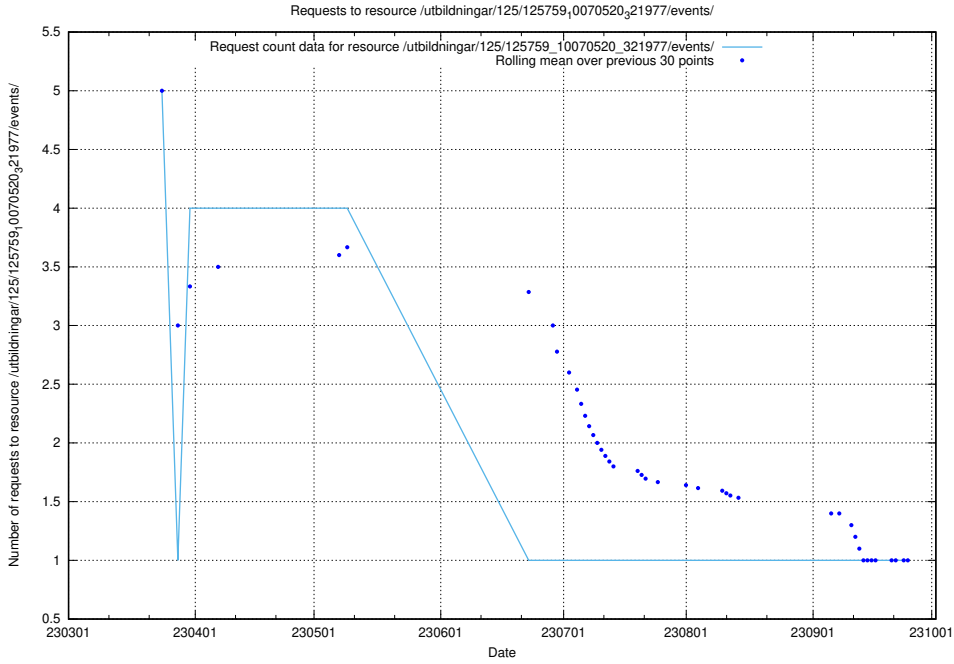

5.6025 Usage of /utbildningar/125/125759_10070520_321977/events/

Here, we count the number of requests to resource /utbildningar/125/125759_10070520_321977/events/