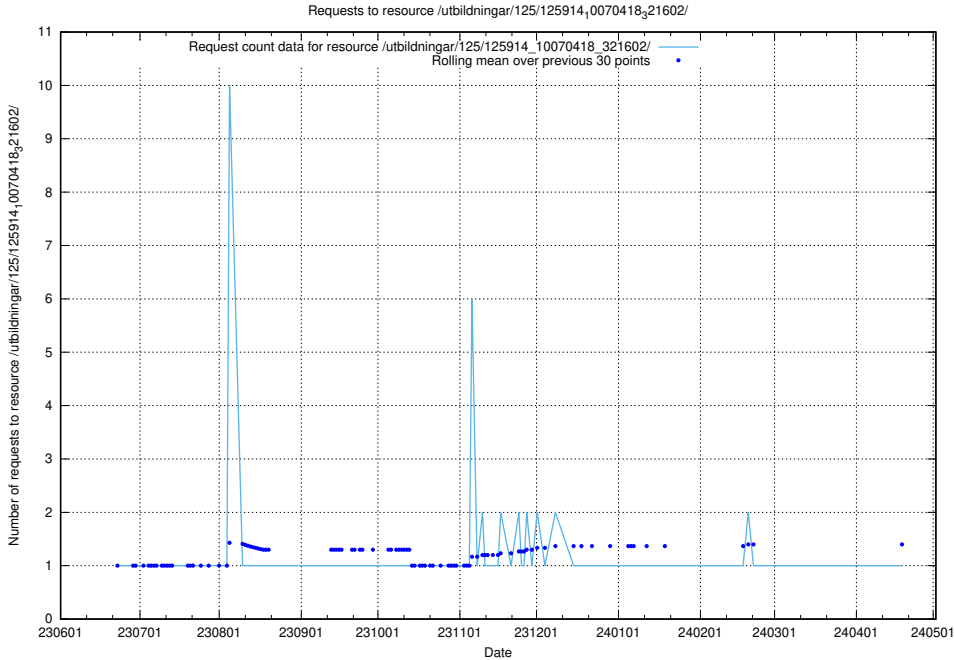

5.5626 Usage of /utbildningar/125/125914_10070418_321602/

Here, we count the number of requests to resource /utbildningar/125/125914_10070418_321602/.

5.5627 Usage of /utbildningar/125/125914_10070403_321551/events/