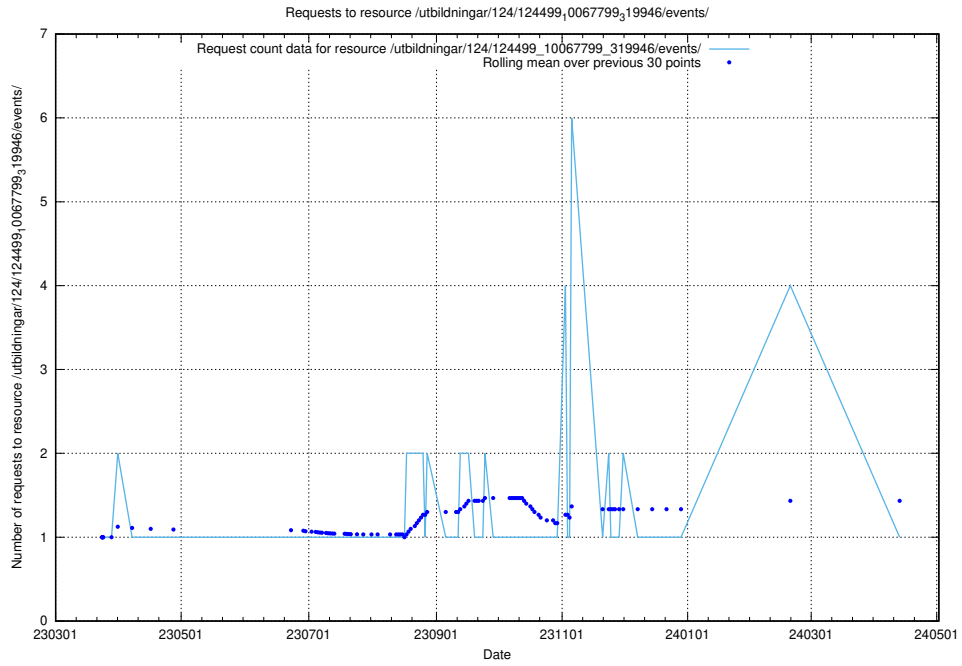

5.2395 Usage of /utbildningar/124/124499_10067799_319946/events/

Here, we count the number of requests to resource /utbildningar/124/124499_10067799_319946/events/

5.2396 Usage of /utbildningar/utb_emil/124/124475_10067547_312970/