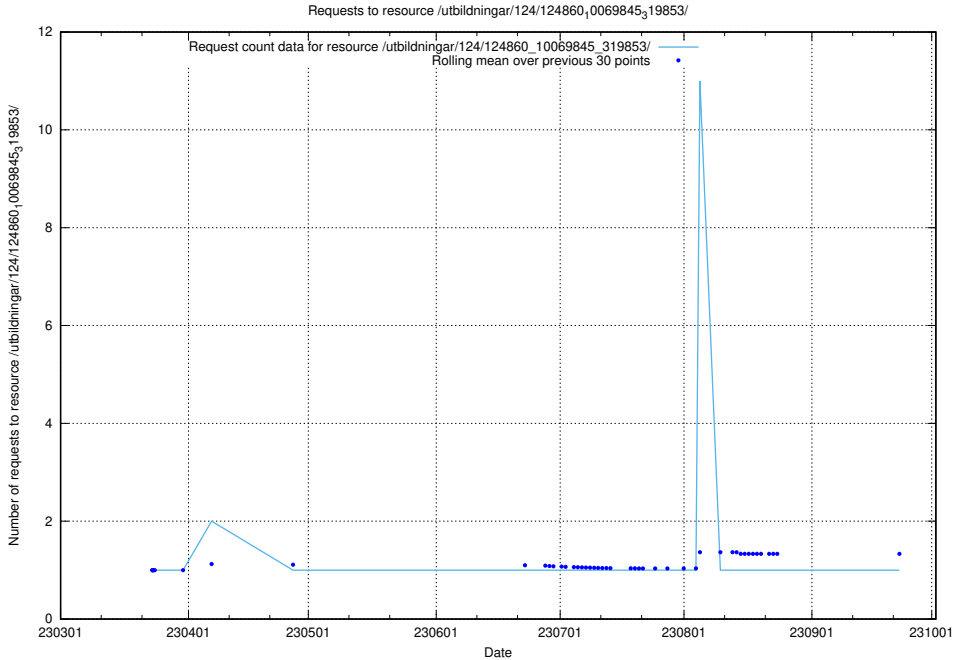

5.1104 Usage of /utbildningar/124/124860_10069845_319853/

Here, we count the number of requests to resource /utbildningar/124/124860_10069845_319853/.