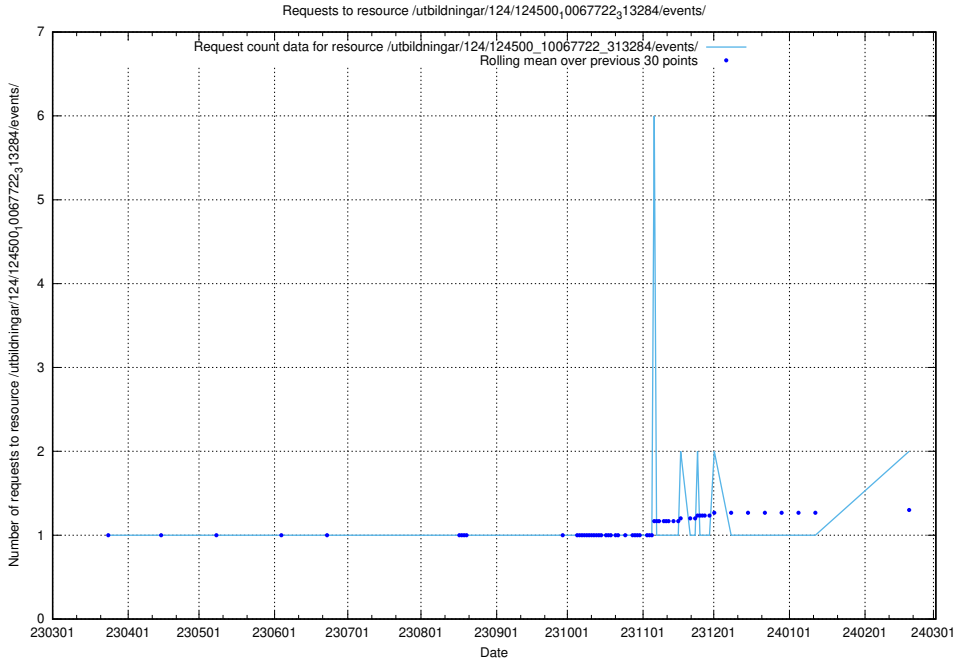

5.866 Usage of /utbildningar/124/124500_10067722_313284/events/

Here, we count the number of requests to resource /utbildningar/124/124500_10067722_313284/events/

5.867 Usage of /utbildningar/125/125619_10071020_324419/events/