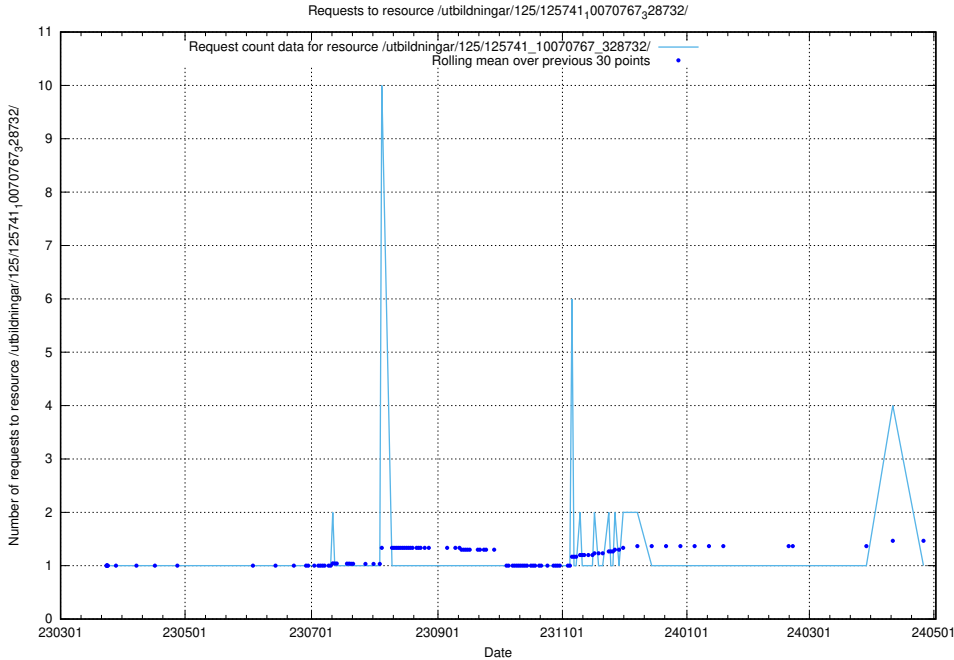

5.6436 Usage of /utbildningar/125/125741_10070767_328732/

Here, we count the number of requests to resource /utbildningar/125/125741_10070767_328732/.