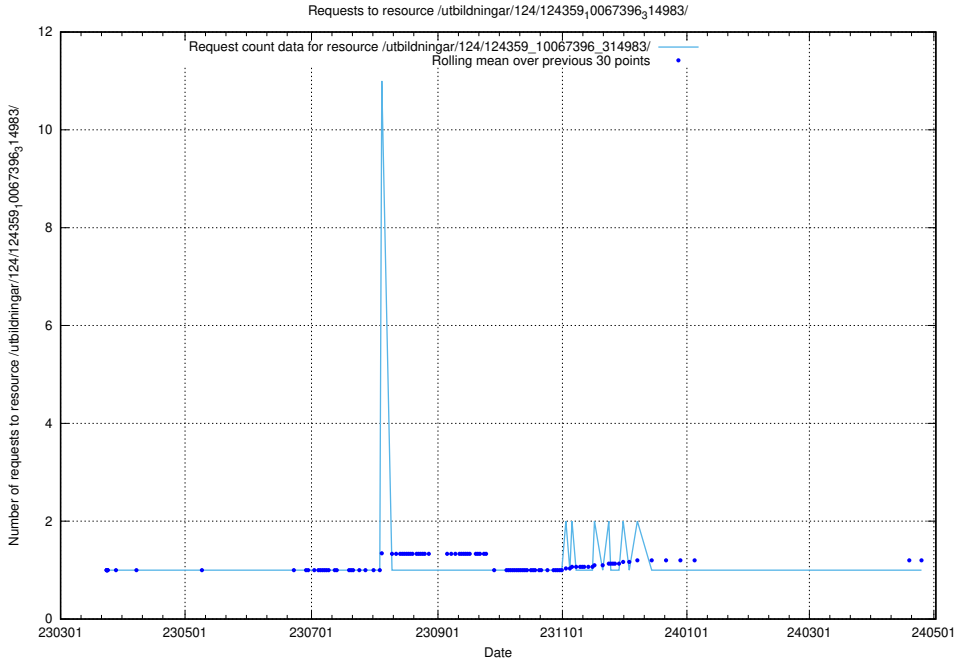

5.3743 Usage of /utbildningar/124/124359_10067396_314983/

Here, we count the number of requests to resource /utbildningar/124/124359_10067396_314983/.