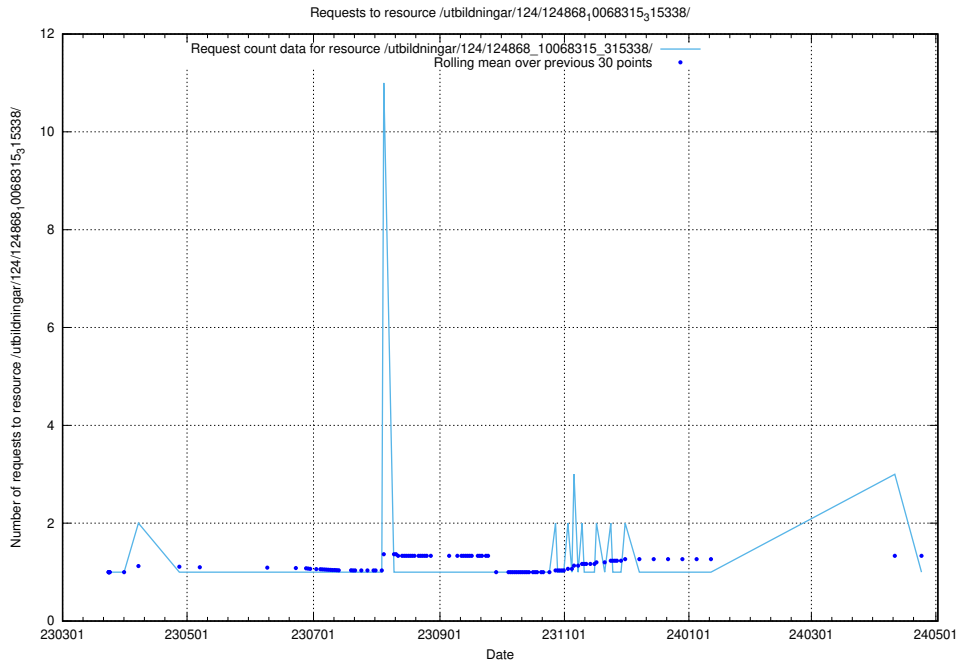

5.1093 Usage of /utbildningar/124/124868_10068315_315338/

Here, we count the number of requests to resource /utbildningar/124/124868_10068315_315338/.