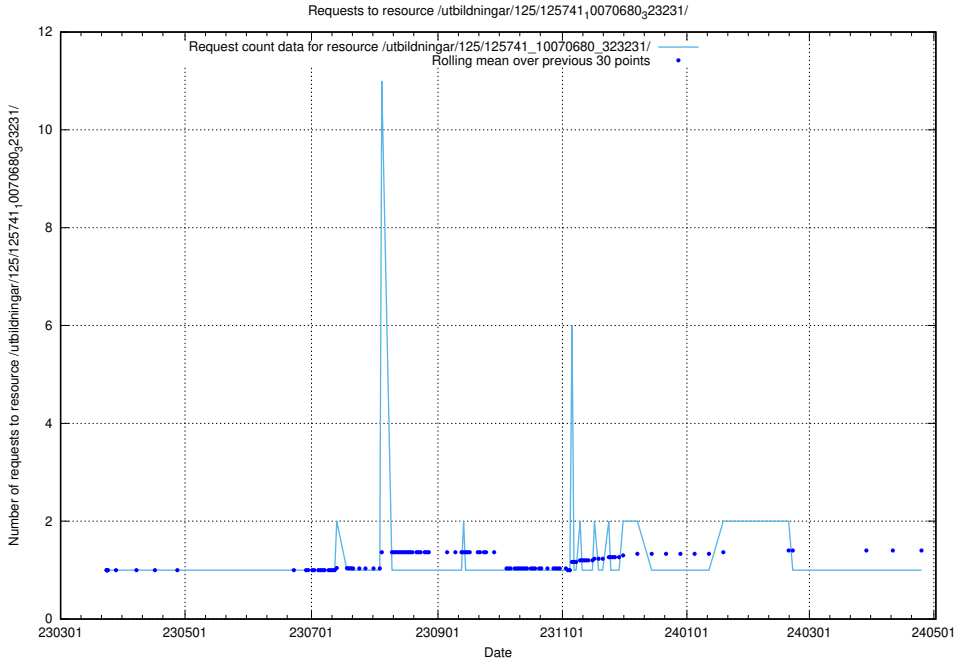

5.6446 Usage of /utbildningar/125/125741_10070680_323231/

Here, we count the number of requests to resource /utbildningar/125/125741_10070680_323231/.