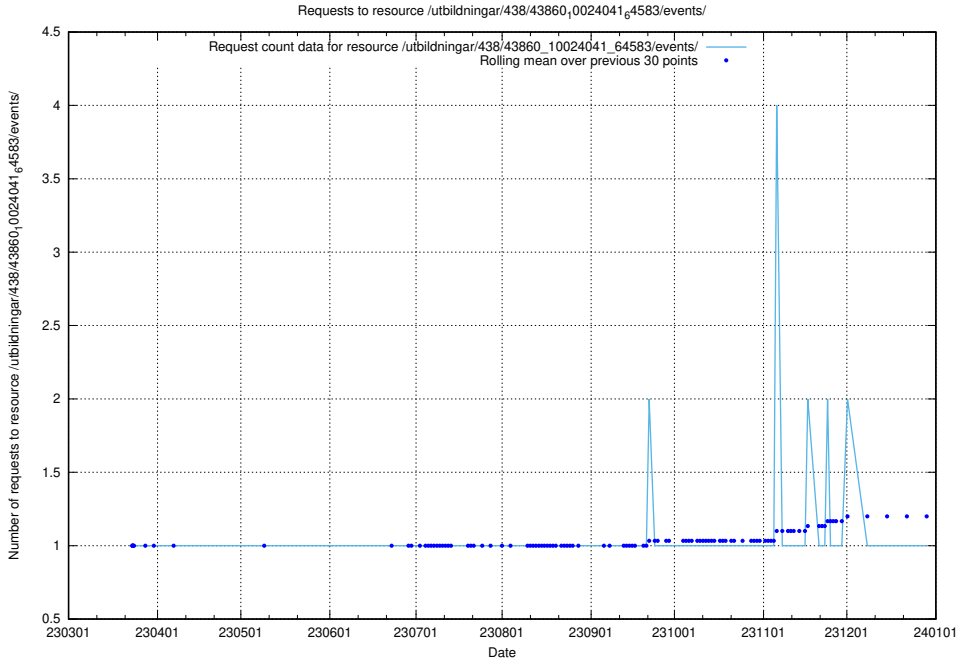

5.6295 Usage of /utbildningar/438/43860_10024041_64583/events/

Here, we count the number of requests to resource /utbildningar/438/43860_10024041_64583/events/.

5.6296 Usage of /utbildningar/438/43860_10024041_64583/