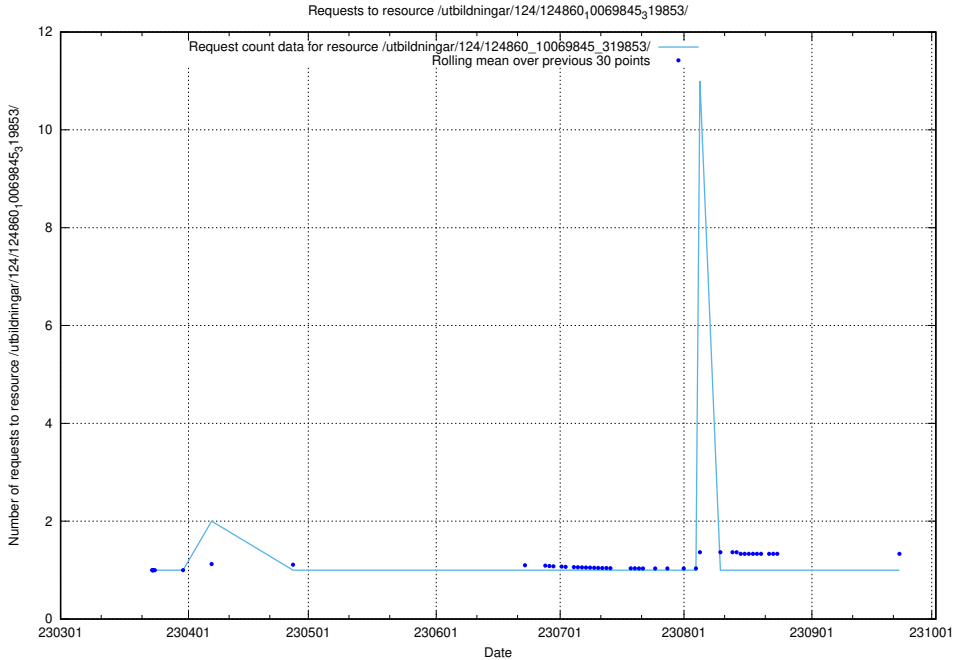

5.1105 Usage of /utbildningar/124/124860_10069845_319853/

Here, we count the number of requests to resource /utbildningar/124/124860_10069845_319853/.