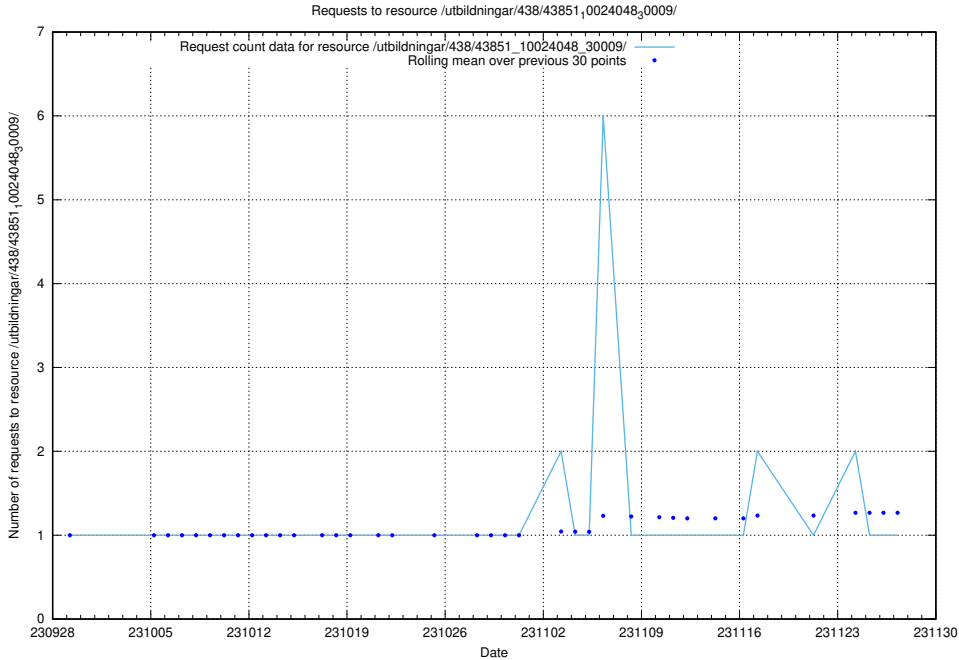

5.4375 Usage of /utbildningar/438/43851_10024048_30009/

Here, we count the number of requests to resource /utbildningar/438/43851_10024048_30009/.