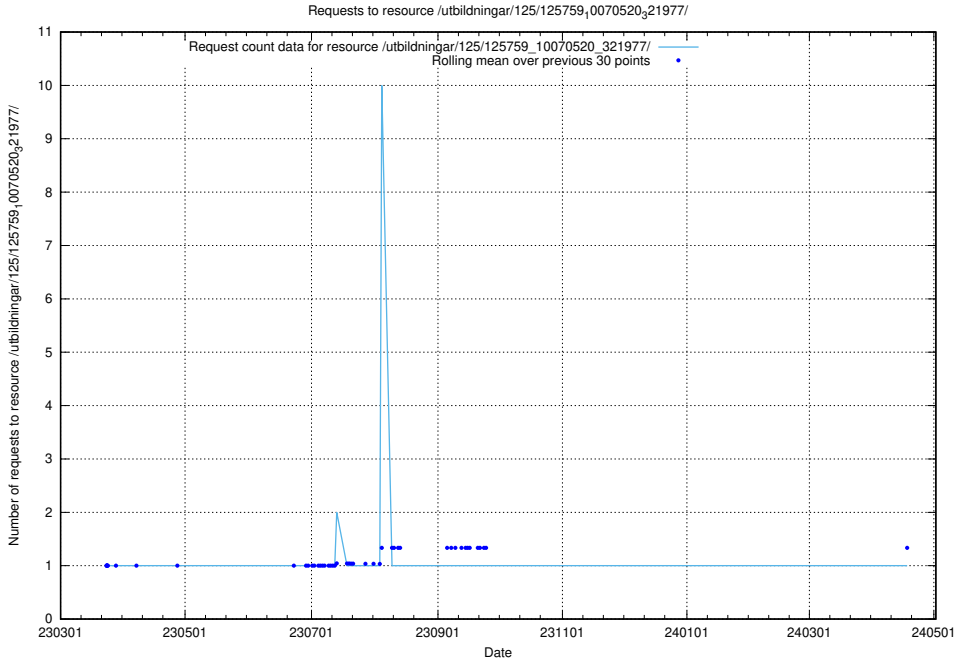

5.6420 Usage of /utbildningar/125/125759_10070520_321977/

Here, we count the number of requests to resource /utbildningar/125/125759_10070520_321977/.

5.6421 Usage of /utbildningar/125/125757_10070418_321602/