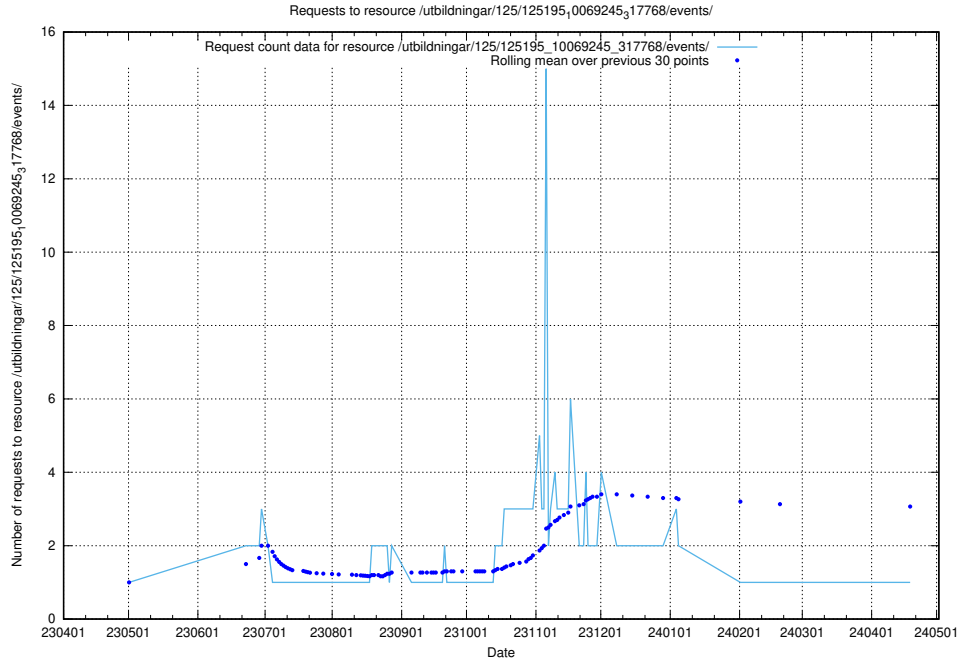

Here, we count the number of requests to resource /taxonomy/Kompetensbegrepp_och_relationer_till_kompetensstrukturen/.

5.5939 Usage of /utbildningar/125/125195_10069245_317768/events/

Here, we count the number of requests to resource /utbildningar/125/125195_10069245_317768/events/