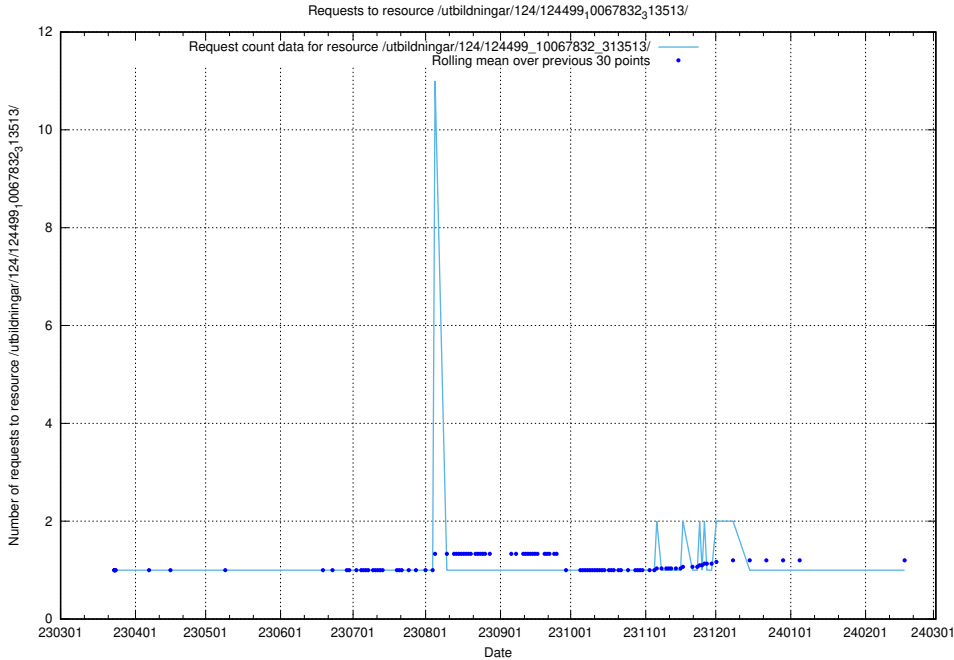

5.2385 Usage of /utbildningar/124/124499_10067832_313513/

Here, we count the number of requests to resource /utbildningar/124/124499_10067832_313513/.