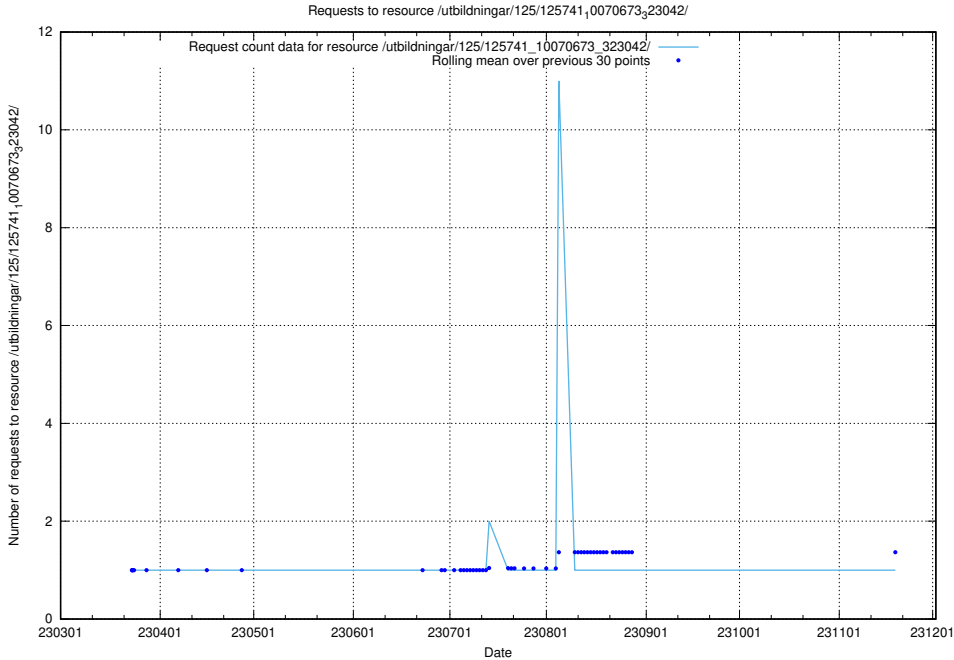

5.6459 Usage of /utbildningar/125/125741_10070673_323042/

Here, we count the number of requests to resource /utbildningar/125/125741_10070673_323042/.