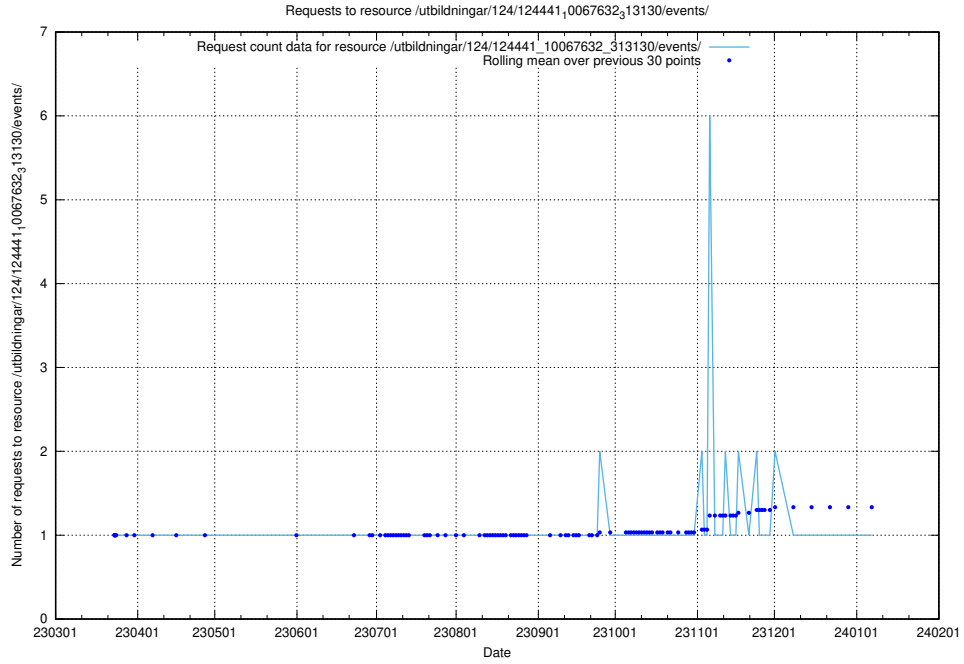

5.3487 Usage of /utbildningar/124/124441_10067632_313130/events/

Here, we count the number of requests to resource /utbildningar/124/124441_10067632_313130/events/