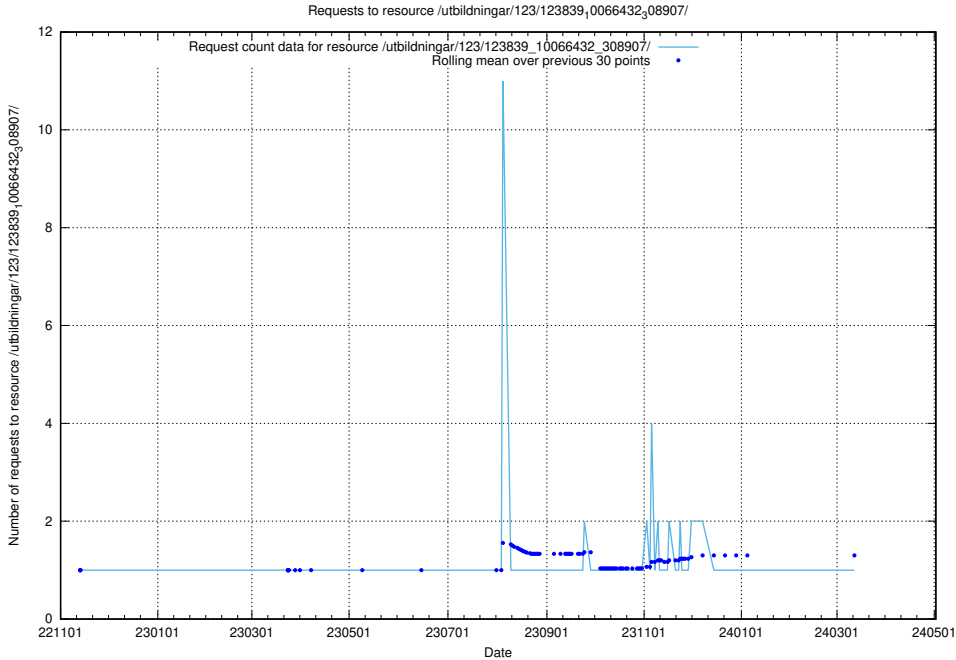

5.5818 Usage of /utbildningar/123/123839_10066432_308907/

Here, we count the number of requests to resource /utbildningar/123/123839_10066432_308907/.

5.5819 Usage of /utbildningar/124/124469_10067547_312970/events/