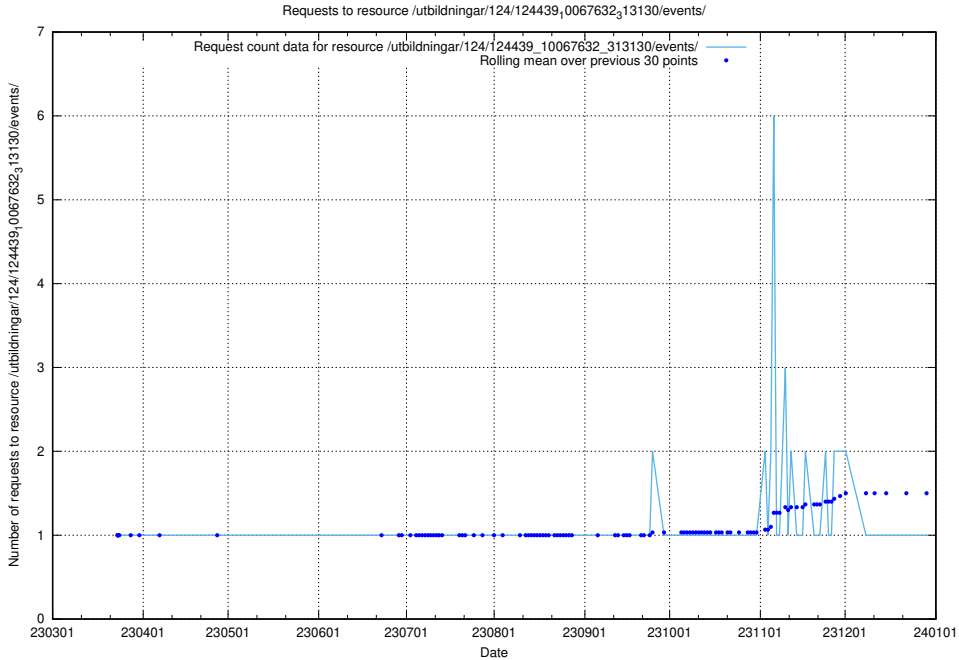

Here, we count the number of requests to resource /utbildningar/124/124439_10067632_313130/events/

5.3593 Usage of /utbildningar/utb_emil/124/124498_10067719_313281/

Here, we count the number of requests to resource /utbildningar/utb_emil/124/124498_10067719_313281/