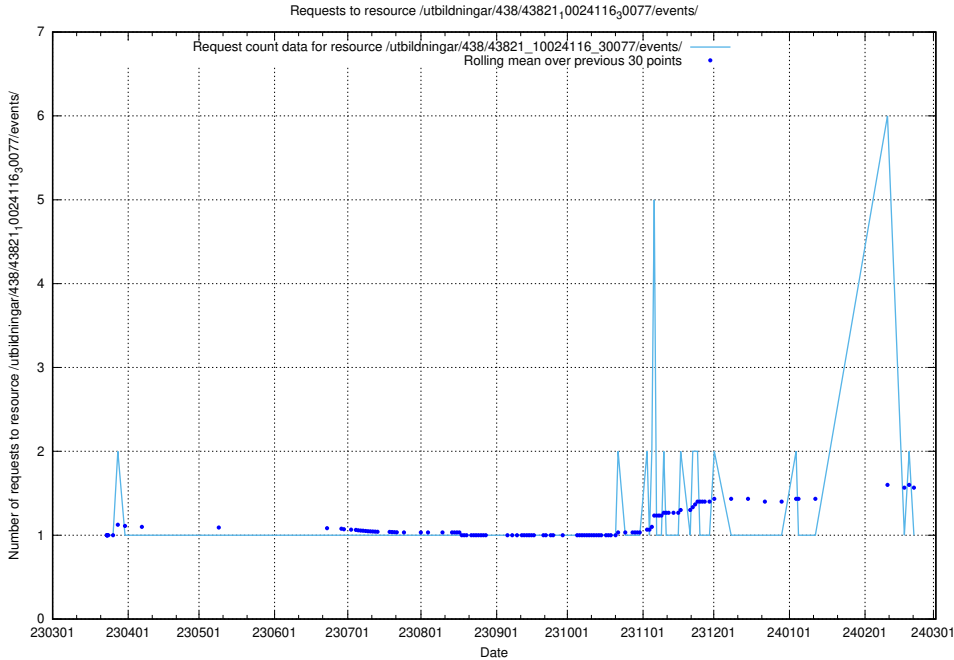

5.6310 Usage of /utbildningar/438/43821_10024116_30077/events/

Here, we count the number of requests to resource /utbildningar/438/43821_10024116_30077/events/.

5.6311 Usage of /utbildningar/438/43821_10024116_30077/