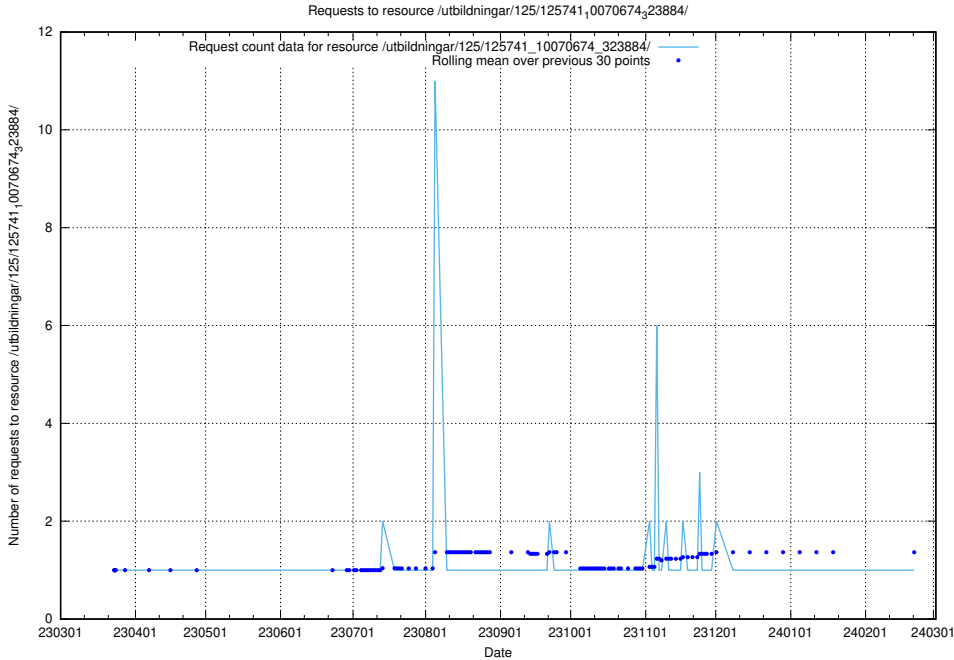

5.6453 Usage of /utbildningar/125/125741_10070674_323884/

Here, we count the number of requests to resource /utbildningar/125/125741_10070674_323884/.