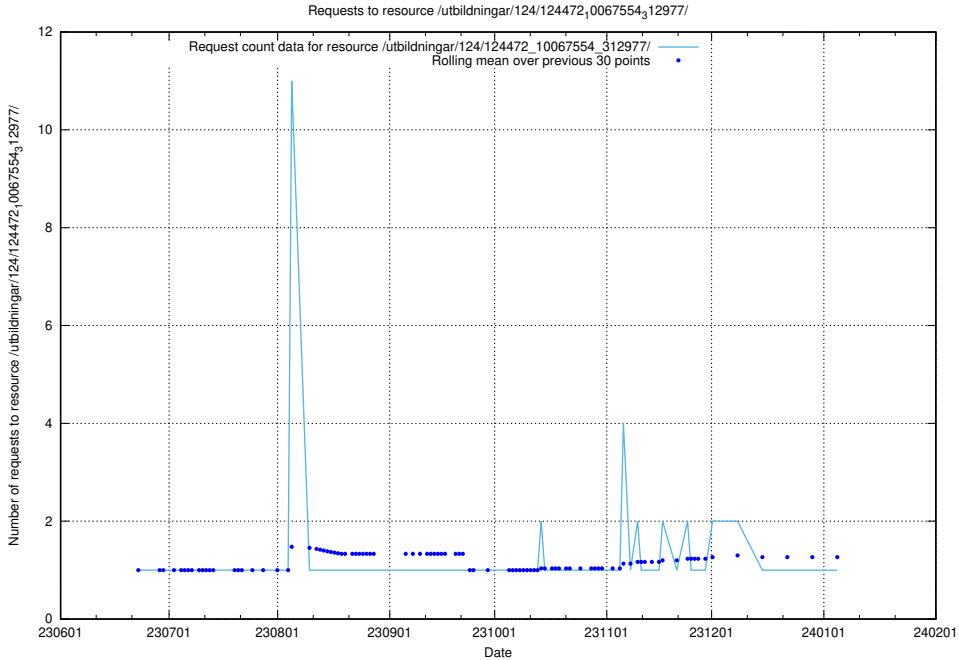

5.5739 Usage of /utbildningar/124/124472_10067554_312977/

Here, we count the number of requests to resource /utbildningar/124/124472_10067554_312977/.

5.5740 Usage of /utbildningar/124/124470_10067709_313266/events/