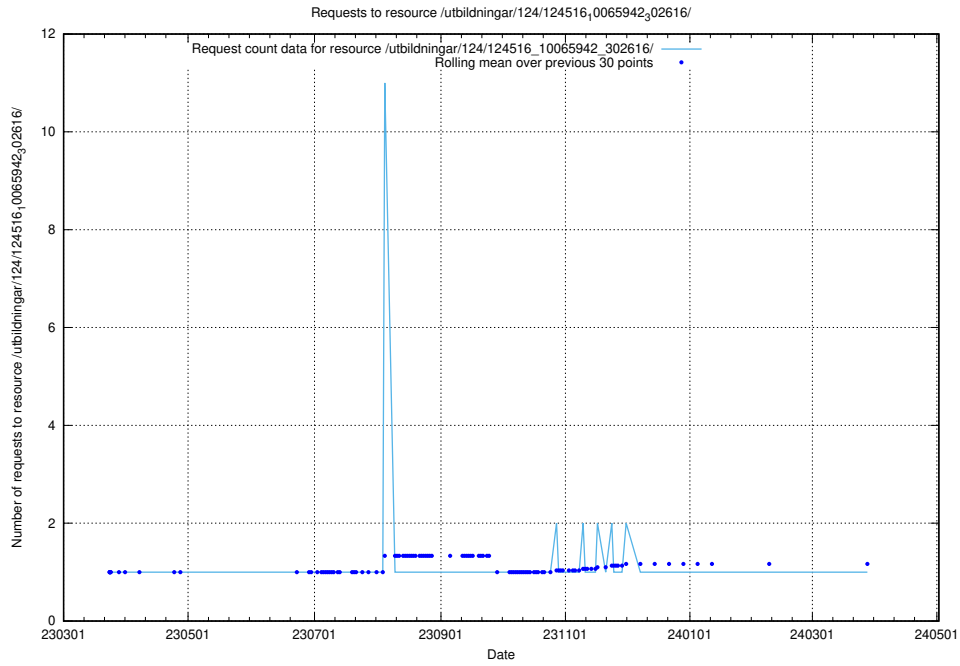

5.1420 Usage of /utbildningar/124/124516_10065942_302616/

Here, we count the number of requests to resource /utbildningar/124/124516_10065942_302616/.

5.1421 Usage of /utbildningar/124/124516_10065862_297615/events/