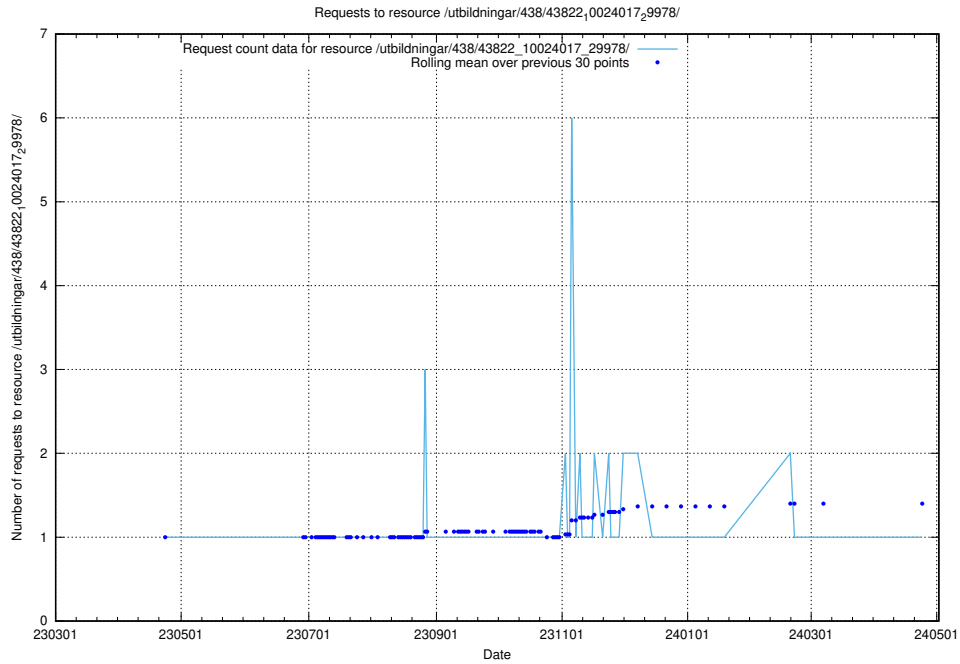

5.5968 Usage of /utbildningar/438/43822_10024017_29978/

Here, we count the number of requests to resource /utbildningar/438/43822_10024017_29978/.