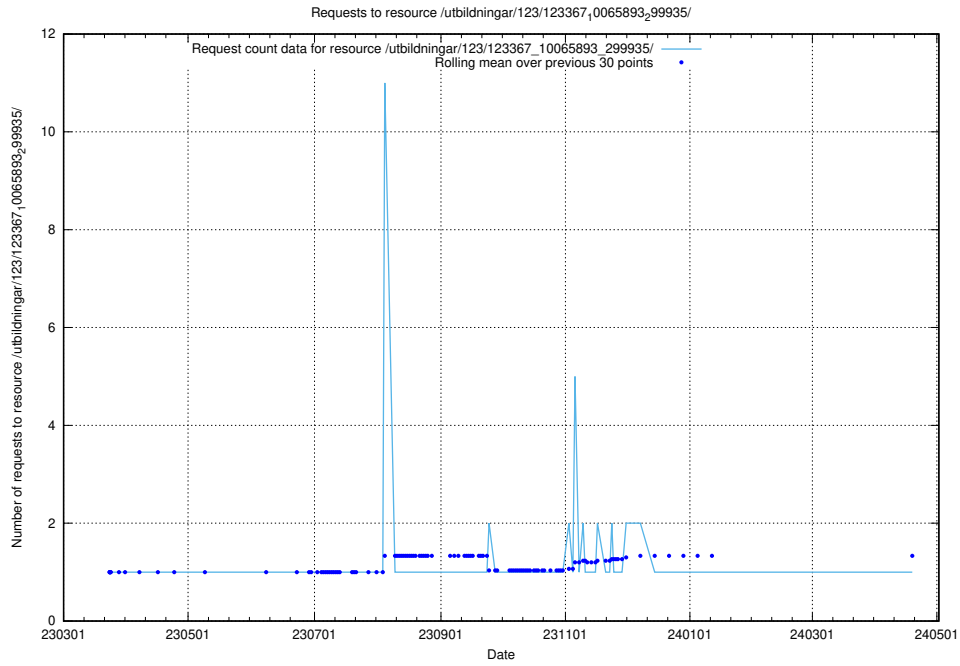

5.4680 Usage of /utbildningar/123/123367_10065893_299935/

Here, we count the number of requests to resource /utbildningar/123/123367_10065893_299935/.

5.4681 Usage of /utbildningar/124/124499_10067717_313274/