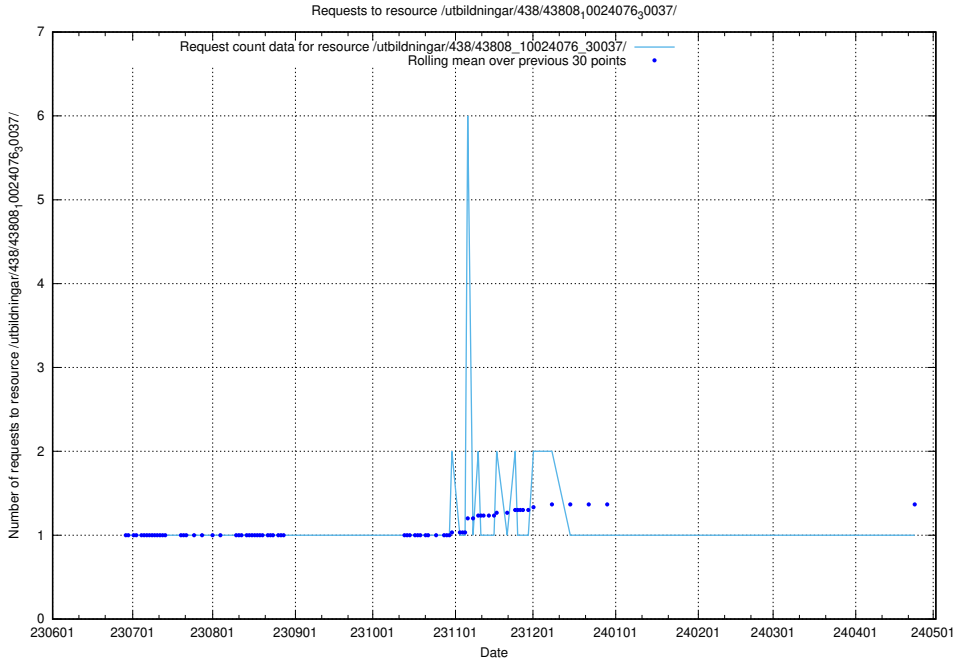

5.5364 Usage of /utbildningar/438/43808_10024076_30037/

Here, we count the number of requests to resource /utbildningar/438/43808_10024076_30037/.