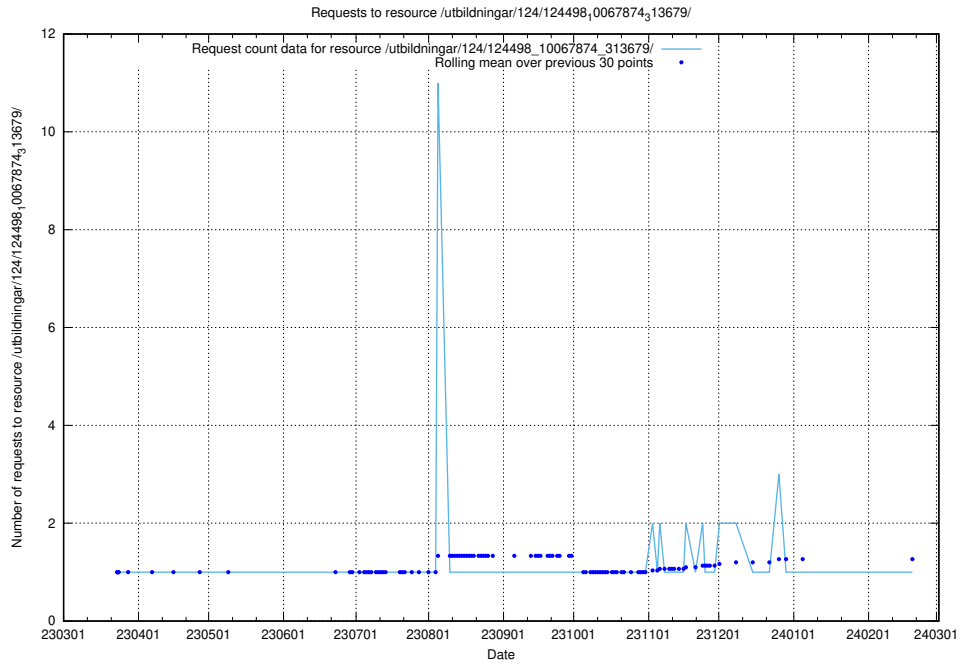

5.2574 Usage of /utbildningar/124/124498_10067874_313679/

Here, we count the number of requests to resource /utbildningar/124/124498_10067874_313679/.

5.2575 Usage of /taxonomy/Yrkesbenämningar/

Here, we count the number of requests to resource /taxonomy/Yrkesbenämningar/.