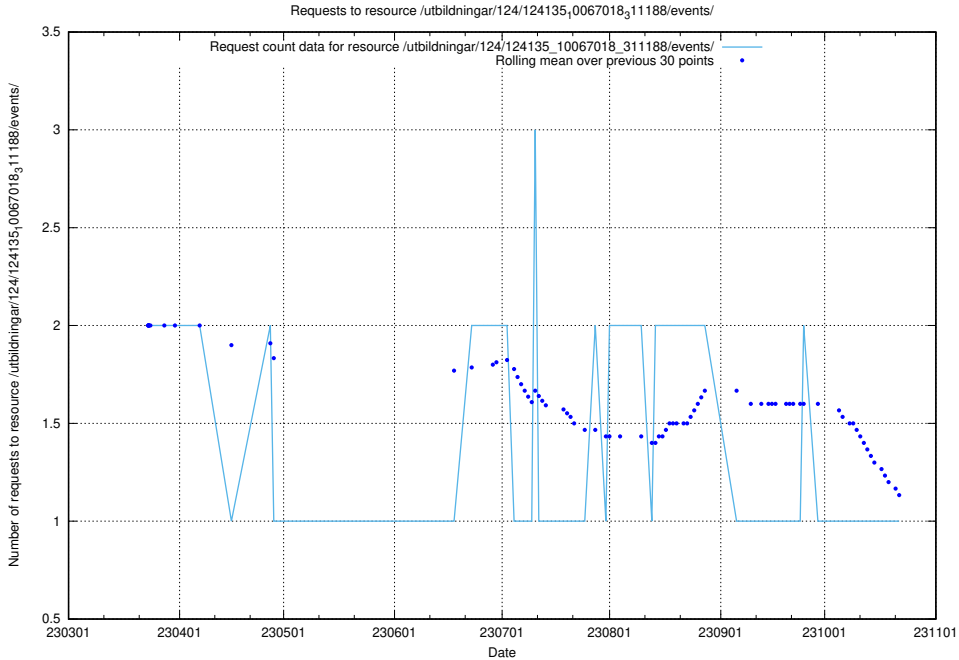

5.6276 Usage of /utbildningar/124/124135_10067018_311188/events/

Here, we count the number of requests to resource /utbildningar/124/124135_10067018_311188/events/