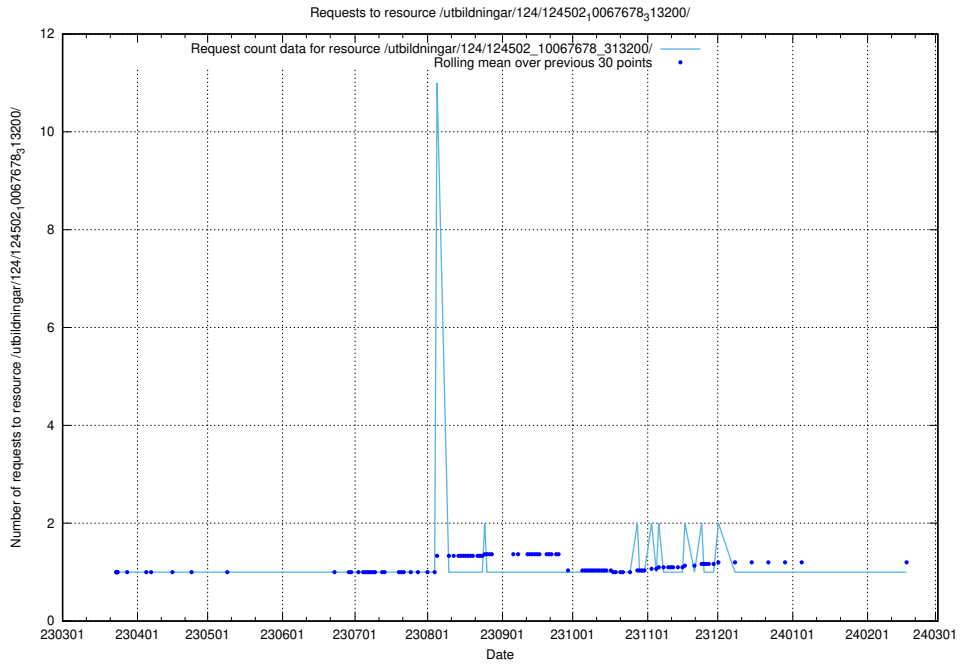

5.2116 Usage of /utbildningar/124/124502_10067678_313200/

Here, we count the number of requests to resource /utbildningar/124/124502_10067678_313200/.