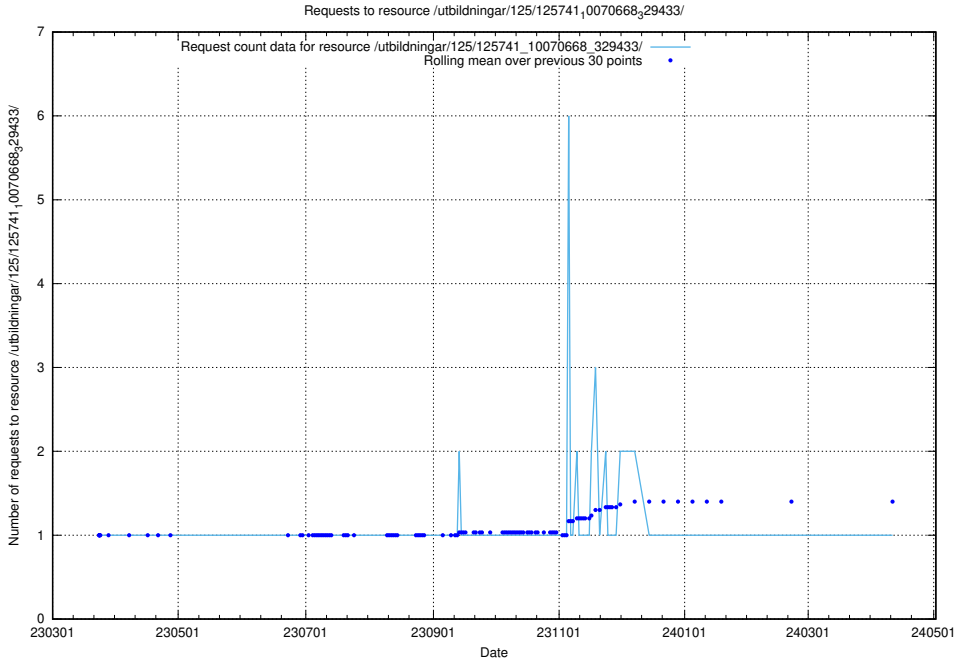

5.6460 Usage of /utbildningar/125/125741_10070668_329433/

Here, we count the number of requests to resource /utbildningar/125/125741_10070668_329433/.

5.6461 Usage of /utbildningar/125/125741_10070665_322457/events/