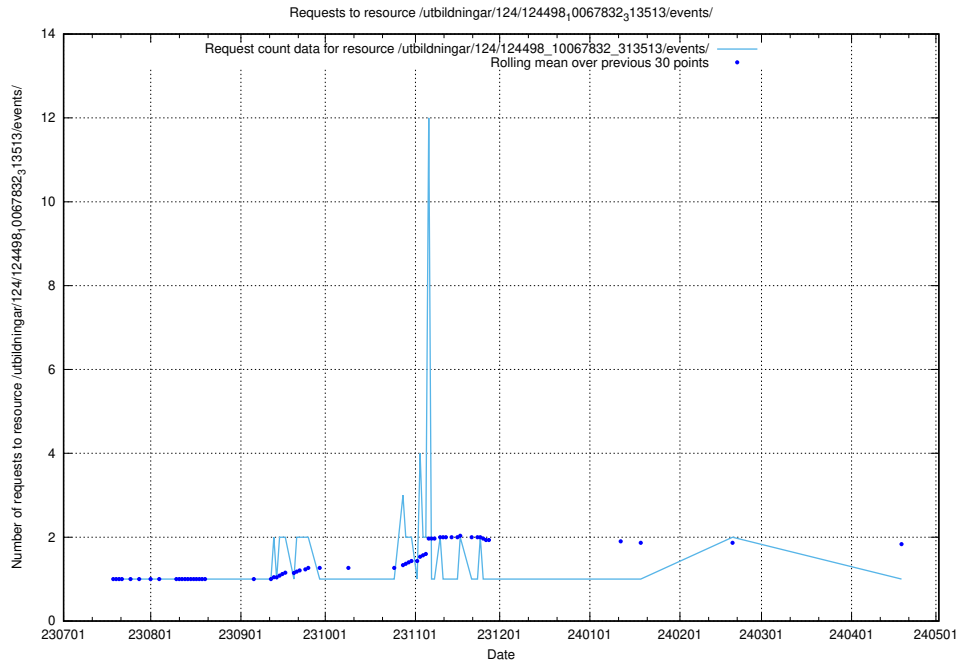

5.4956 Usage of /utbildningar/124/124498_10067832_313513/events/

Here, we count the number of requests to resource /utbildningar/124/124498_10067832_313513/events/