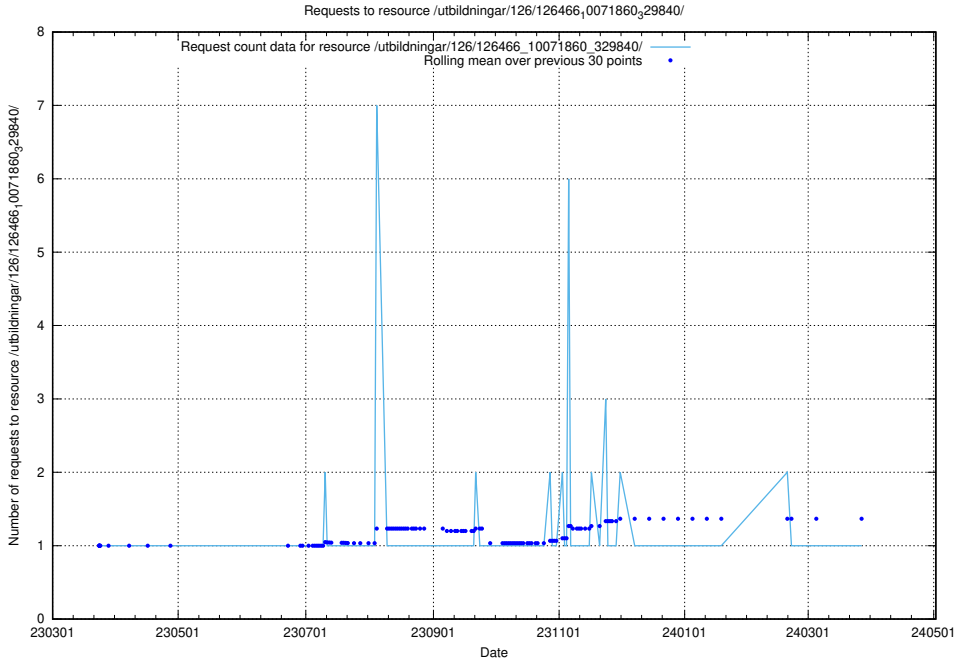

5.6384 Usage of /utbildningar/126/126466_10071860_329840/

Here, we count the number of requests to resource /utbildningar/126/126466_10071860_329840/.