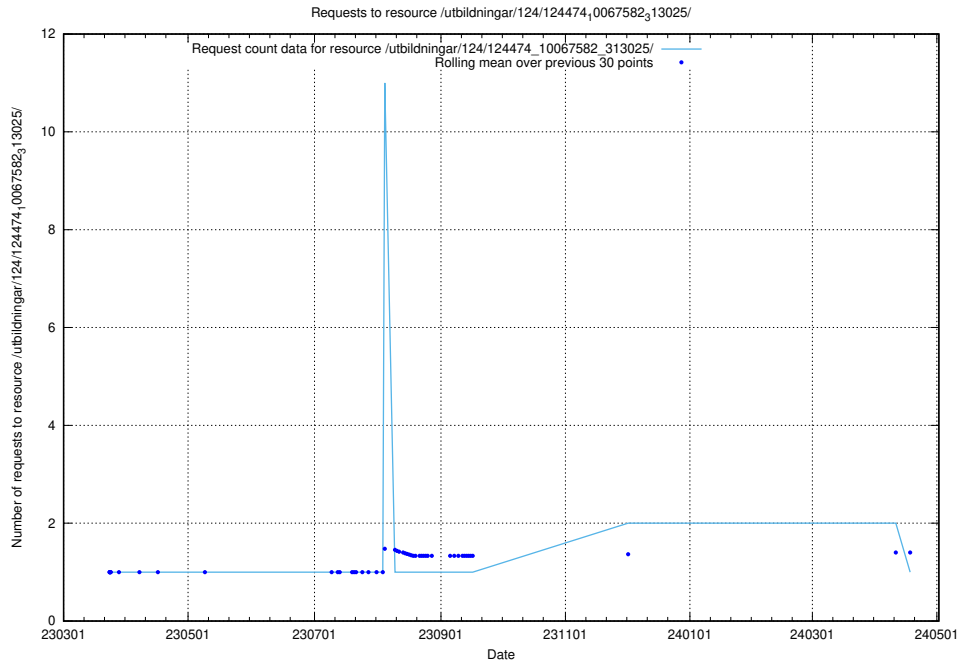

5.2823 Usage of /utbildningar/utb_emil/127/127353_10074400_337692/

Here, we count the number of requests to resource /utbildningar/utb_emil/127/127353_10074400_337692/

5.2824 Usage of /utbildningar/utb_emil/127/127353_10074397_337685/events/