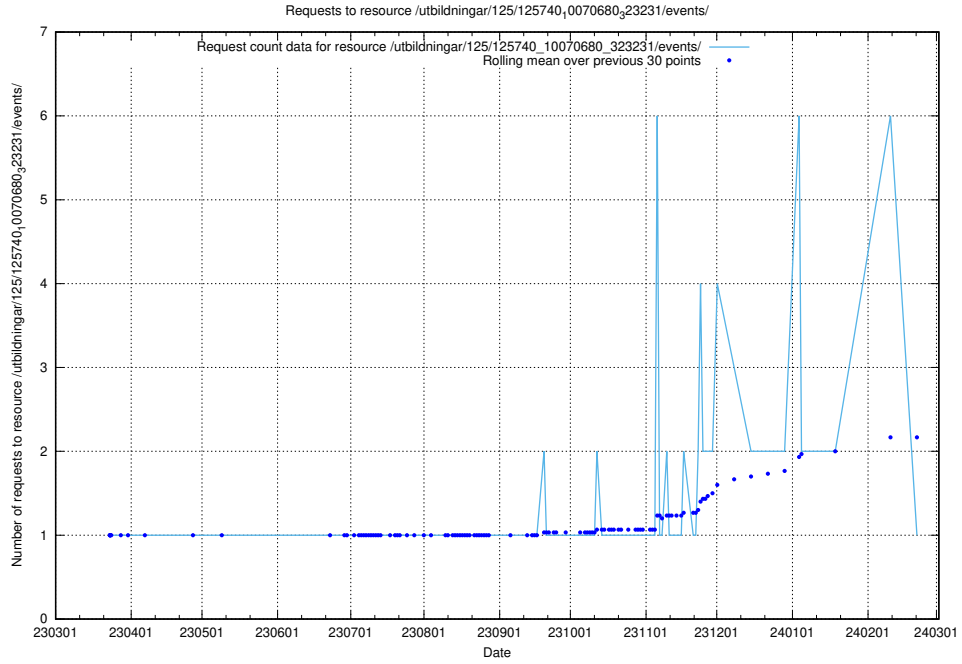

5.924 Usage of /utbildningar/125/125740_10070680_323231/events/

Here, we count the number of requests to resource /utbildningar/125/125740_10070680_323231/events/

5.925 Usage of /utbildningar/125/125740_10070680_323231/