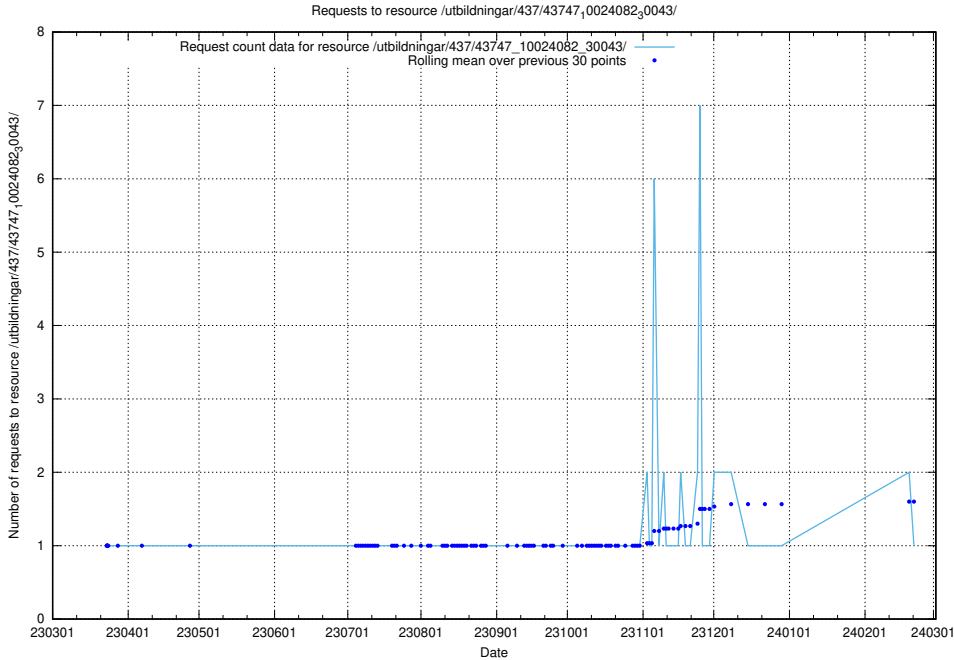

5.6355 Usage of /utbildningar/437/43747_10024082_30043/

Here, we count the number of requests to resource /utbildningar/437/43747_10024082_30043/.

5.6356 Usage of /utbildningar/437/43746_10023999_29960/