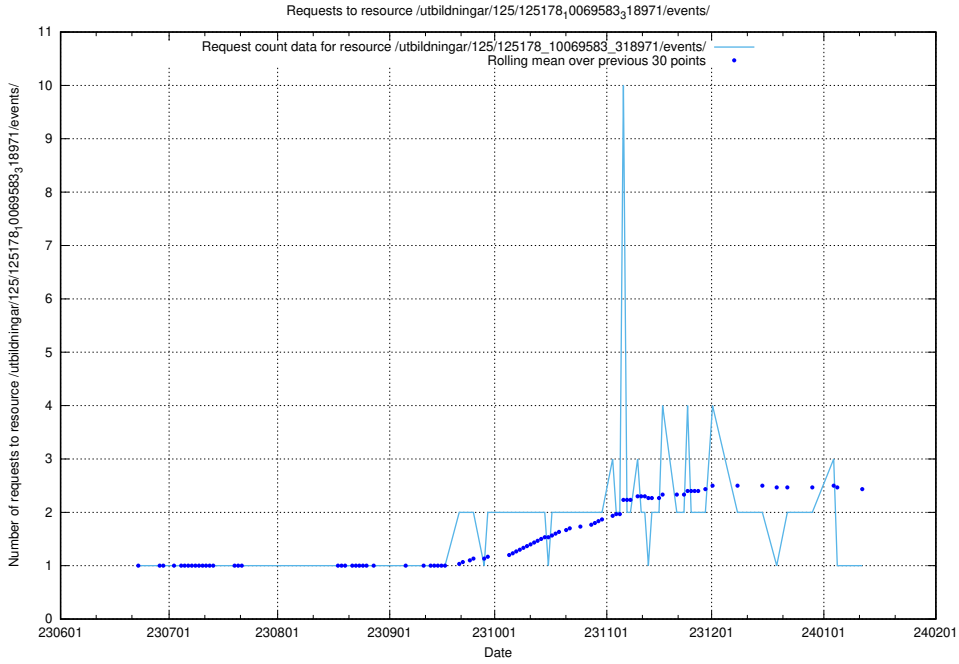

5.5668 Usage of /utbildningar/125/125178_10069583_318971/events/

Here, we count the number of requests to resource /utbildningar/125/125178_10069583_318971/events/