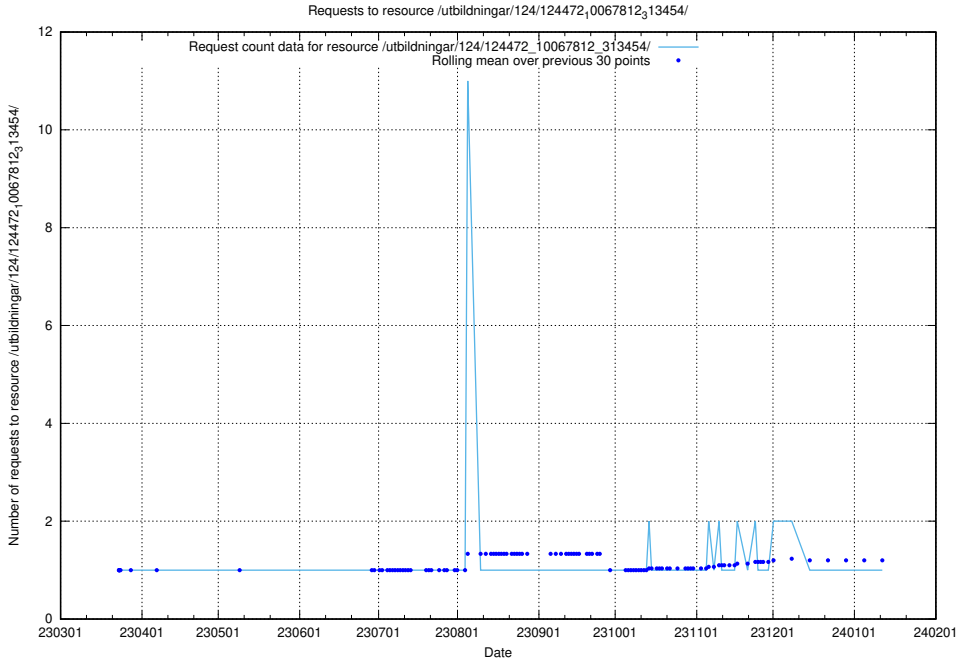

5.2924 Usage of /utbildningar/124/124472_10067812_313454/

Here, we count the number of requests to resource /utbildningar/124/124472_10067812_313454/.