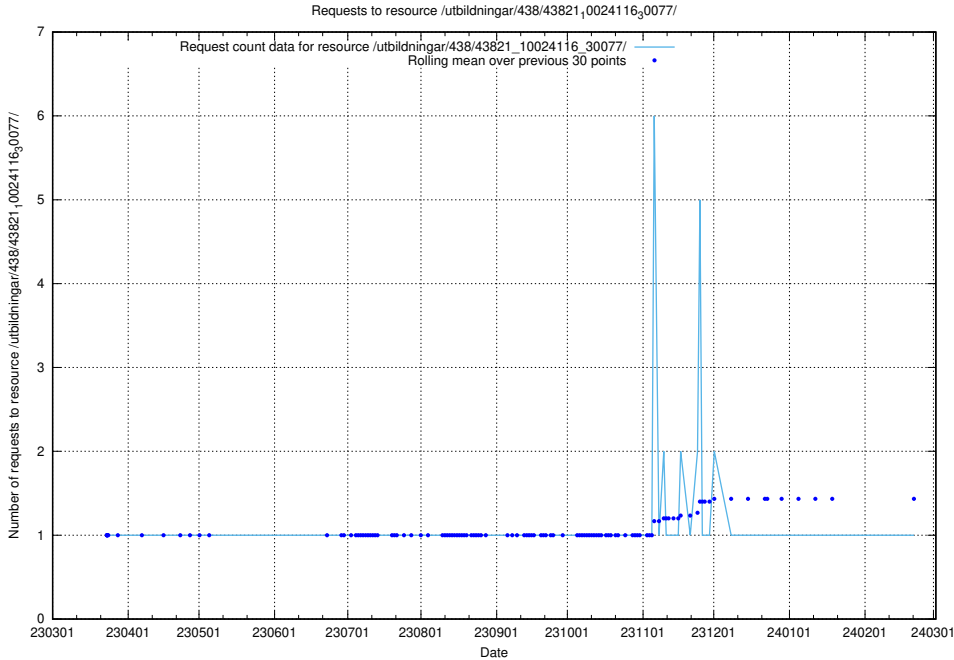

5.6311 Usage of /utbildningar/438/43821_10024116_30077/

Here, we count the number of requests to resource /utbildningar/438/43821_10024116_30077/.