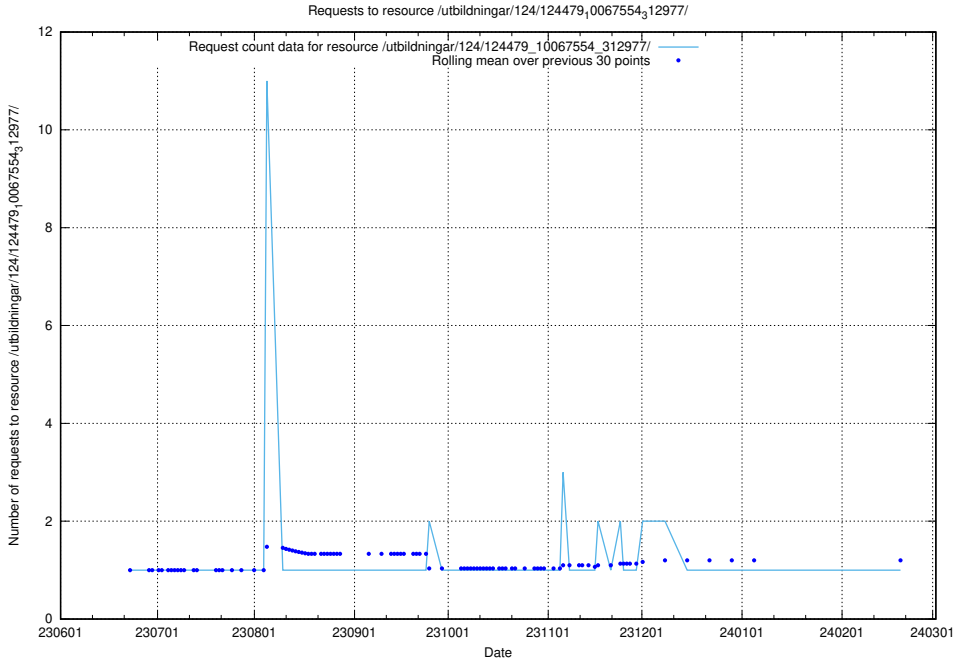

5.5730 Usage of /utbildningar/124/124479_10067554_312977/

Here, we count the number of requests to resource /utbildningar/124/124479_10067554_312977/.

5.5731 Usage of /utbildningar/124/124478_10067812_313454/events/