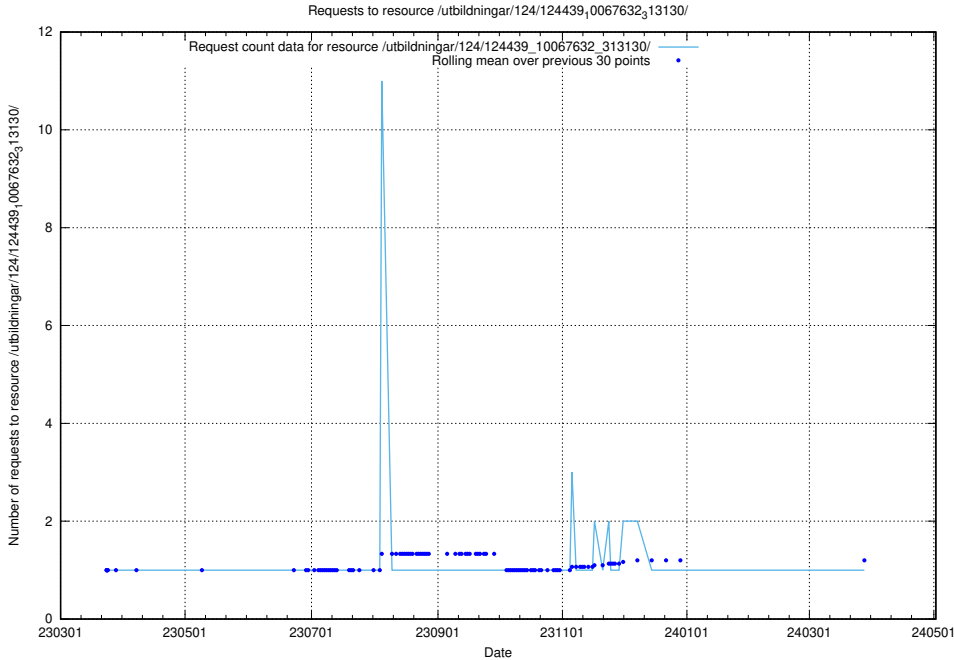

5.3603 Usage of /utbildningar/124/124439_10067632_313130/

Here, we count the number of requests to resource /utbildningar/124/124439_10067632_313130/.