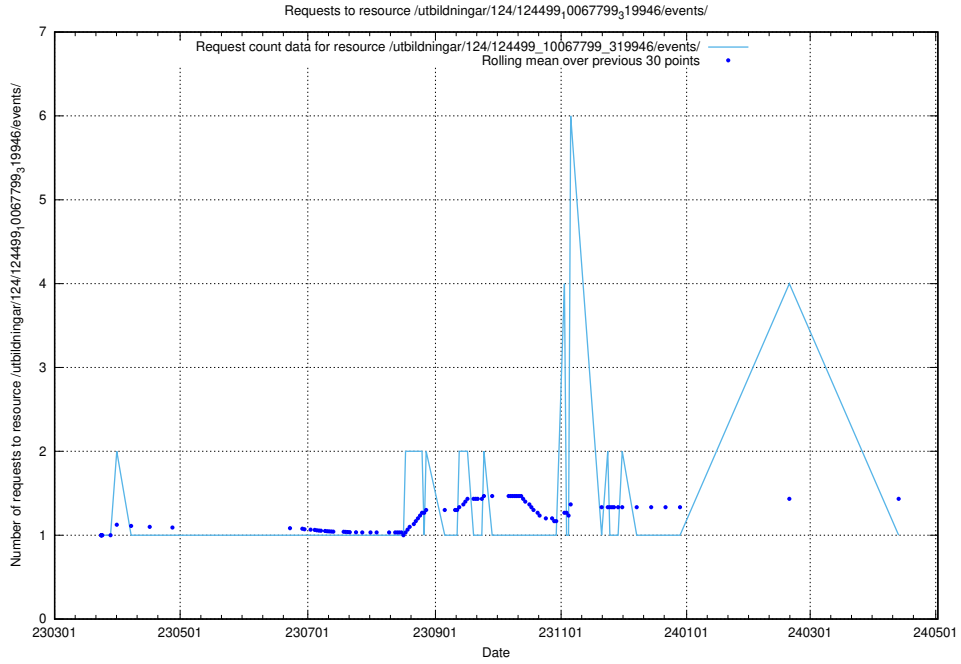

5.2396 Usage of /utbildningar/124/124499_10067799_319946/events/

Here, we count the number of requests to resource /utbildningar/124/124499_10067799_319946/events/

5.2397 Usage of /utbildningar/utb_emil/124/124475_10067547_312970/