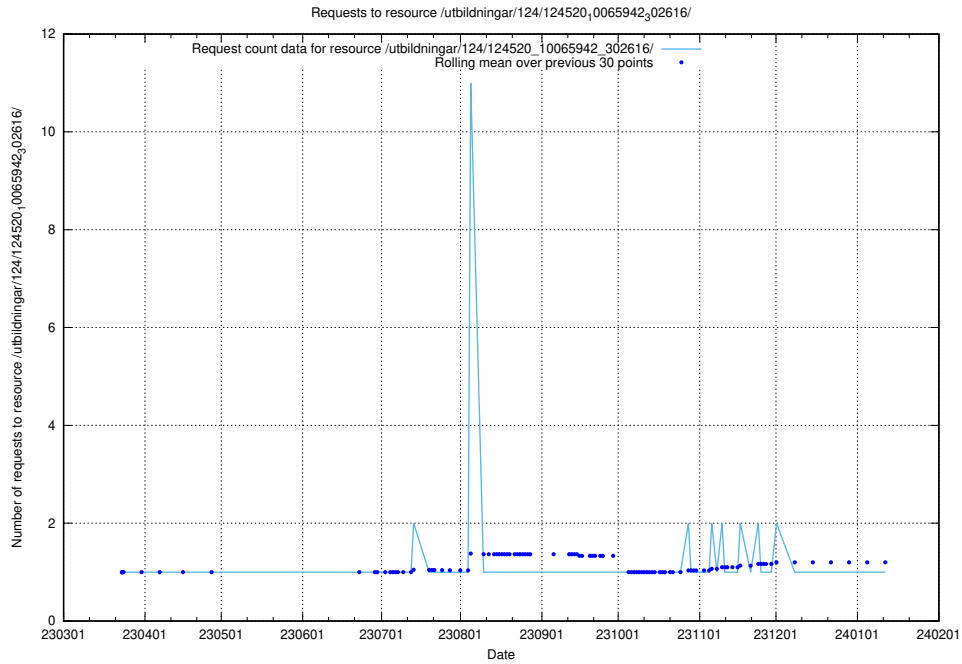

5.1189 Usage of /utbildningar/124/124520_10065942_302616/

Here, we count the number of requests to resource /utbildningar/124/124520_10065942_302616/.