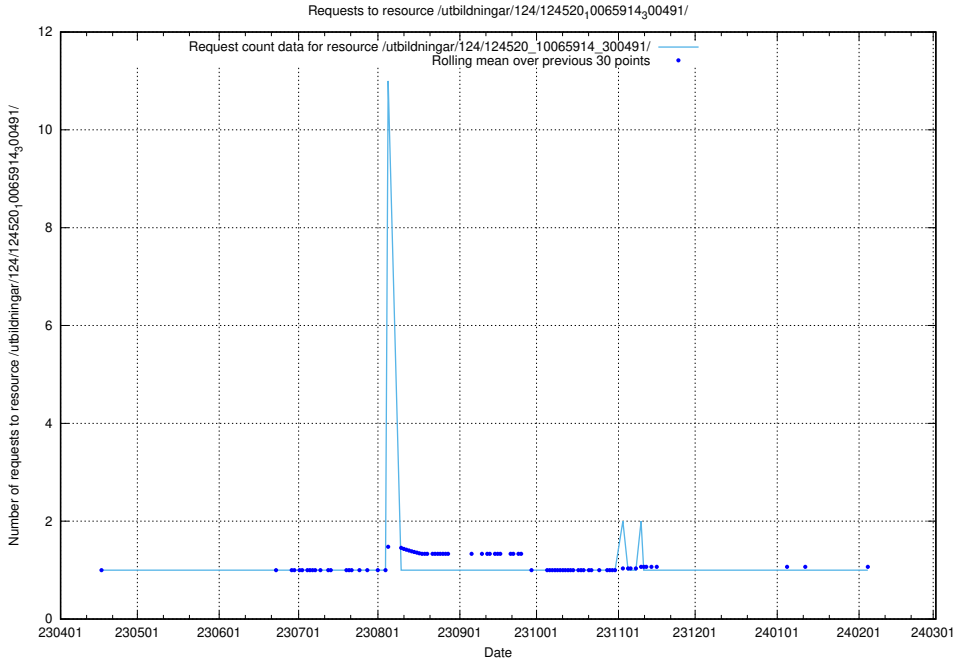

5.5993 Usage of /utbildningar/124/124520_10065914_300491/

Here, we count the number of requests to resource /utbildningar/124/124520_10065914_300491/.

5.5994 Usage of /utbildningar/122/122425_10064648_280317/