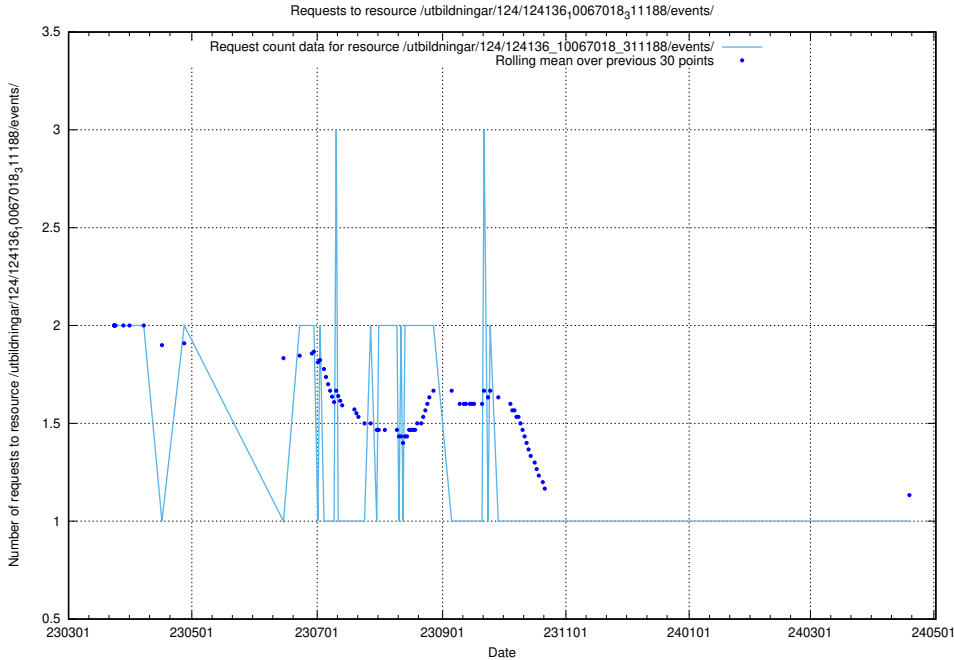

5.6244 Usage of /utbildningar/124/124136_10067018_311188/events/

Here, we count the number of requests to resource /utbildningar/124/124136_10067018_311188/events/