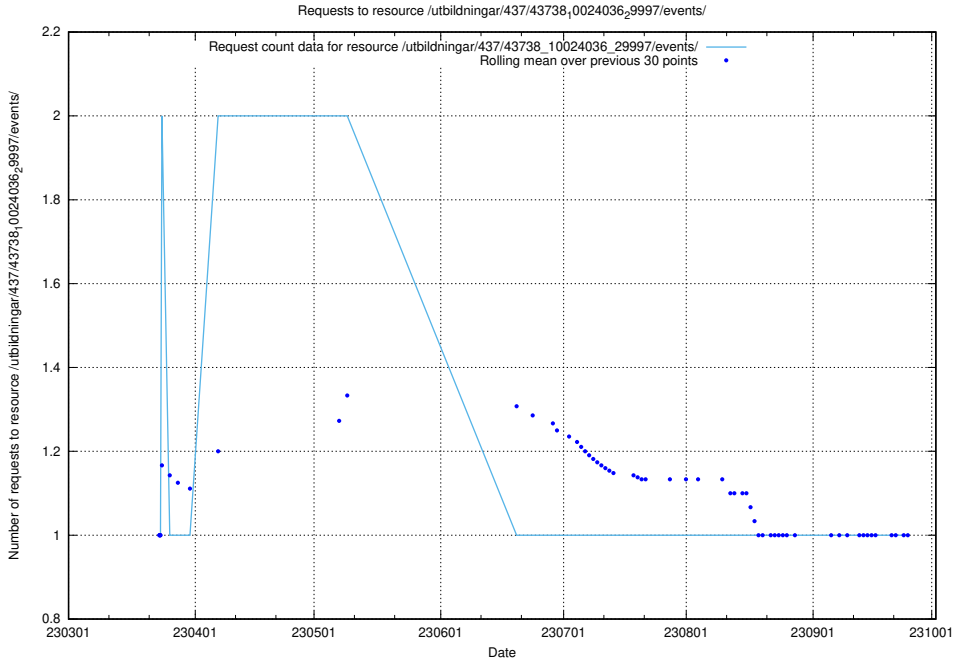

5.6334 Usage of /utbildningar/437/43738_10024036_29997/

Here, we count the number of requests to resource /utbildningar/437/43738_10024036_29997/.

5.6335 Usage of /utbildningar/437/43737_10024023_310726/events/