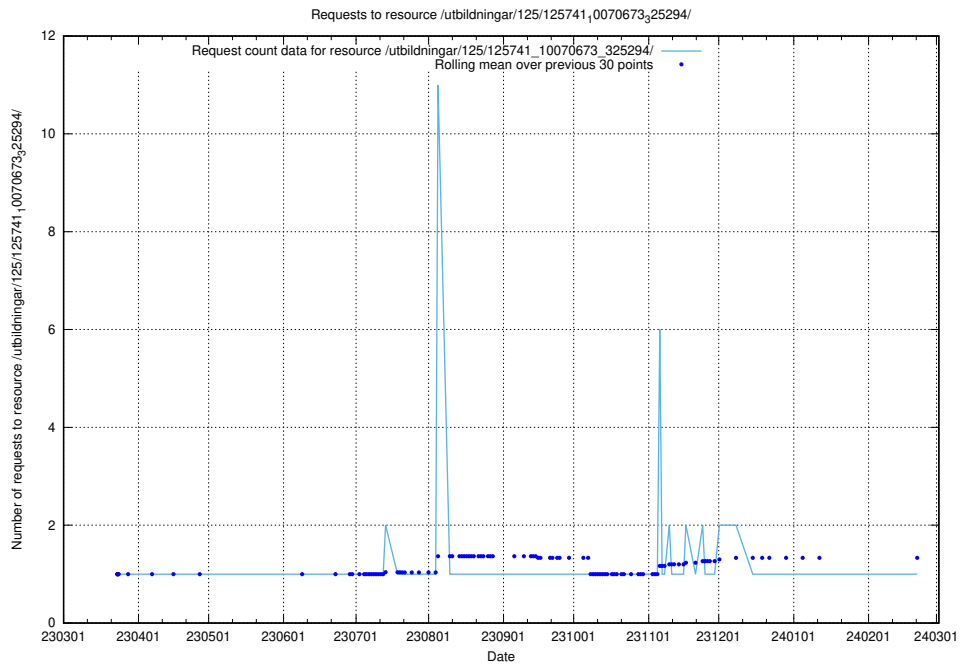

5.6426 Usage of /utbildningar/125/125741_10070673_325294/

Here, we count the number of requests to resource /utbildningar/125/125741_10070673_325294/.

5.6427 Usage of /utbildningar/125/125741_10070673_323042/