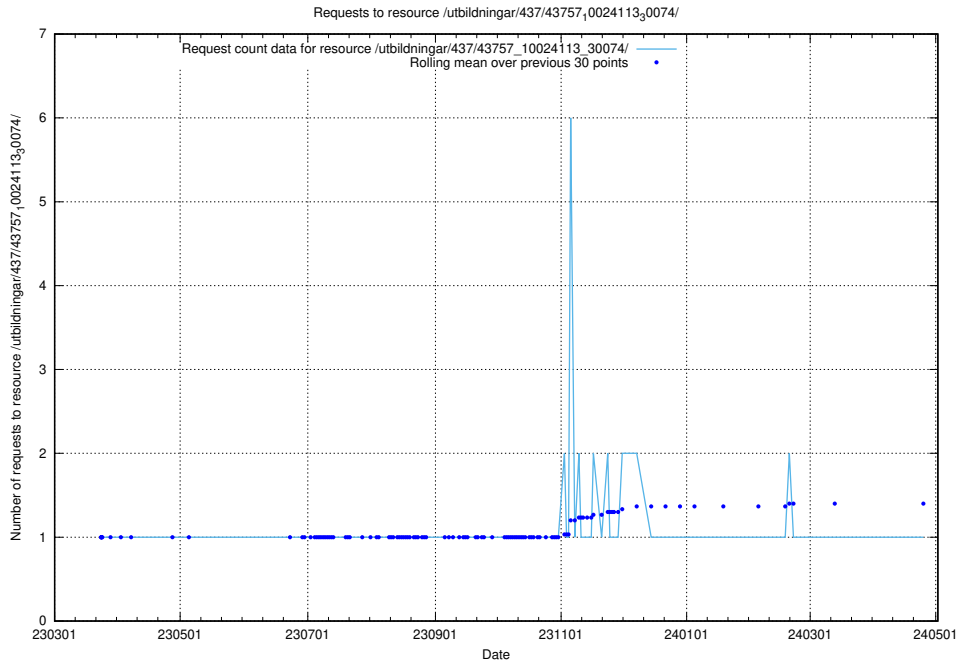

5.6314 Usage of /utbildningar/437/43757_10024113_30074/

Here, we count the number of requests to resource /utbildningar/437/43757_10024113_30074/.

5.6315 Usage of /utbildningar/437/43755_10024005_290720/