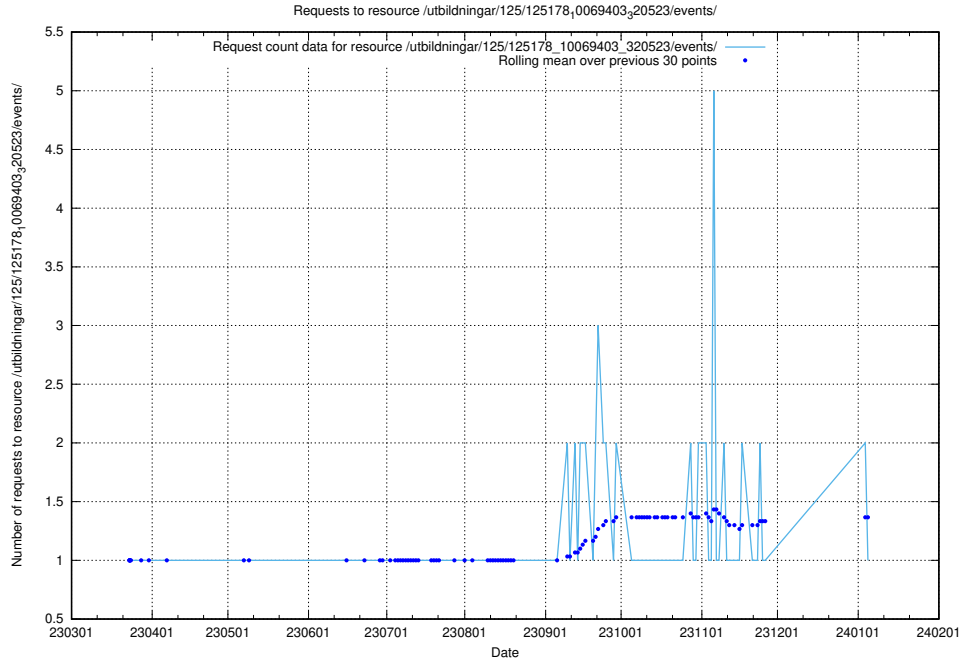

5.1110 Usage of /utbildningar/125/125178_10069403_320523/events/

Here, we count the number of requests to resource /utbildningar/125/125178_10069403_320523/events/