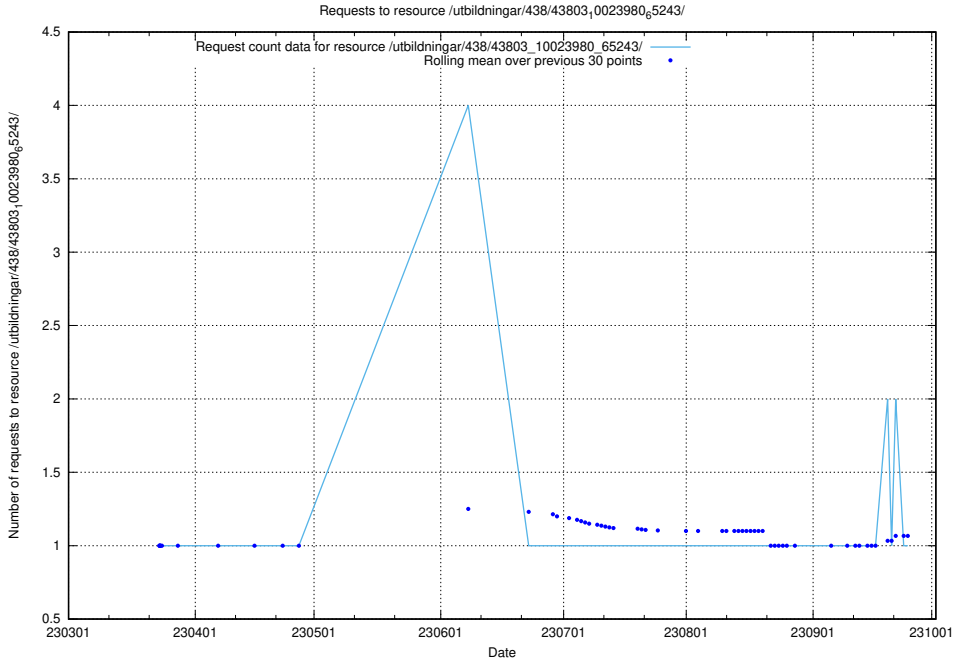

5.6289 Usage of /utbildningar/437/43799_10024013_29974/

Here, we count the number of requests to resource /utbildningar/437/43799_10024013_29974/.

5.6291 Usage of /utbildningar/437/43797_10024007_32307/