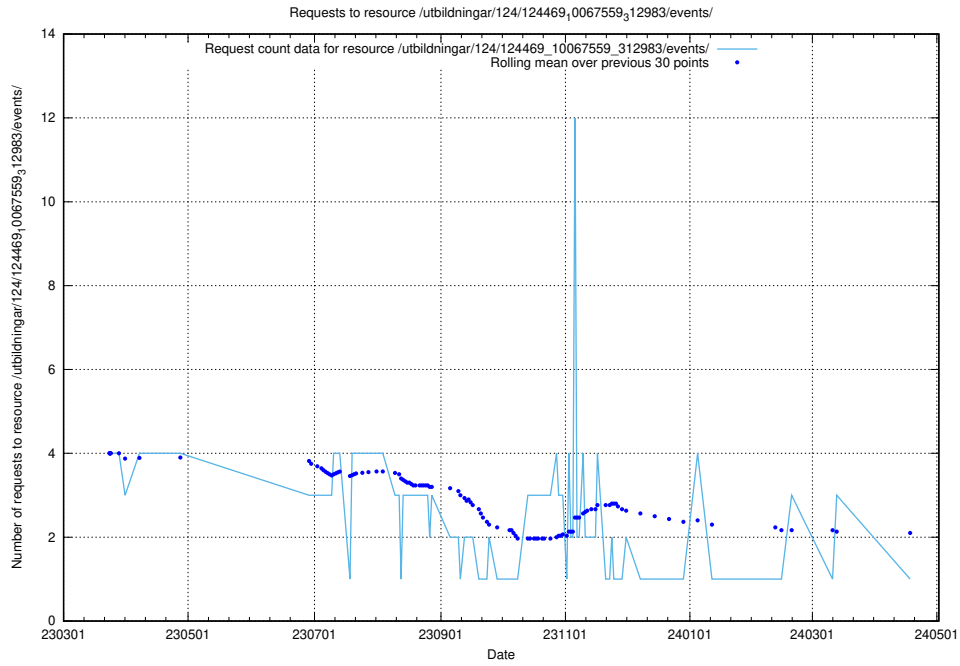

5.6197 Usage of /utbildningar/124/124469_10067559_312983/events/

Here, we count the number of requests to resource /utbildningar/124/124469_10067559_312983/events/