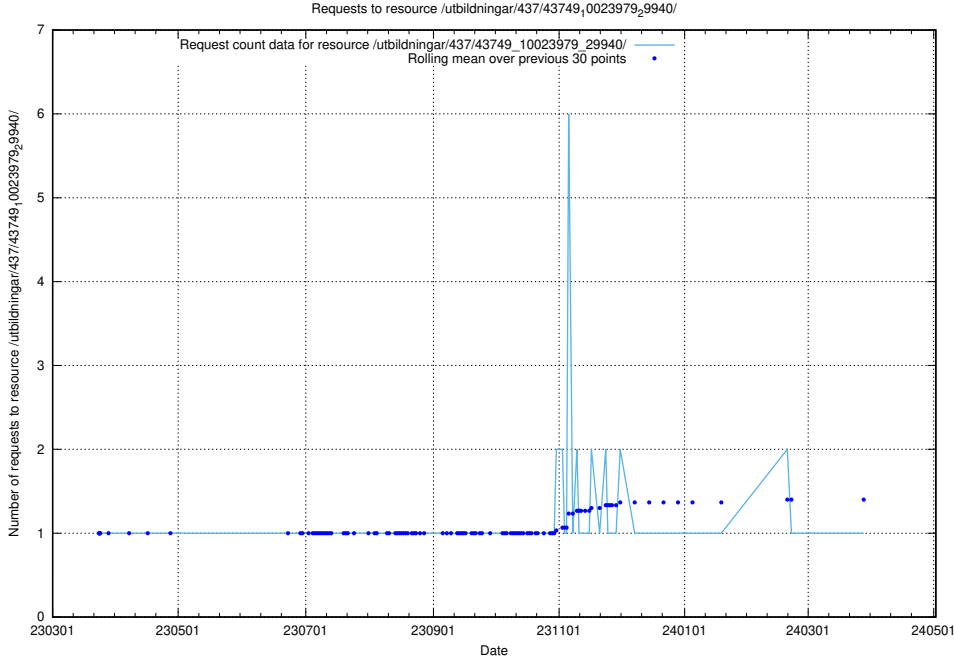

5.6323 Usage of /utbildningar/437/43749_10023979_29940/

Here, we count the number of requests to resource /utbildningar/437/43749_10023979_29940/.