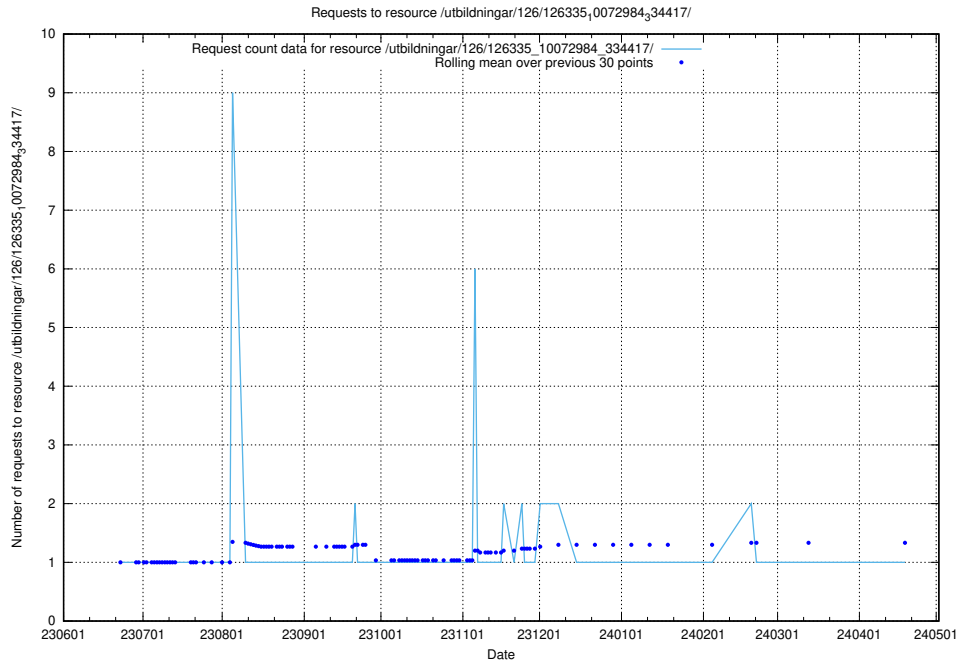

5.5619 Usage of /utbildningar/126/126335_10072984_334417/

Here, we count the number of requests to resource /utbildningar/126/126335_10072984_334417/.