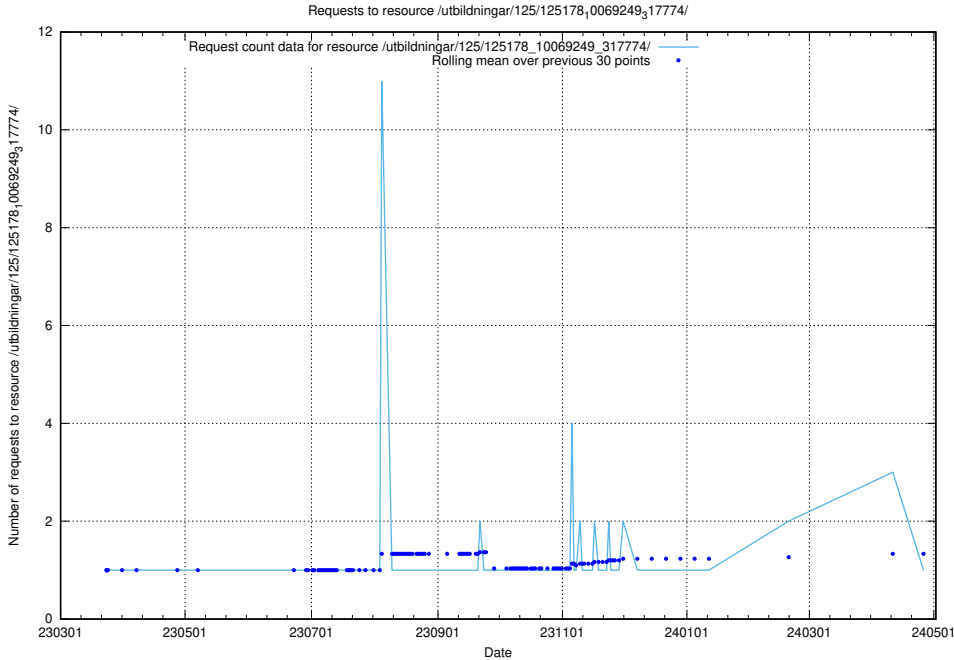

5.1113 Usage of /utbildningar/125/125178_10069249_317774/

Here, we count the number of requests to resource /utbildningar/125/125178_10069249_317774/.