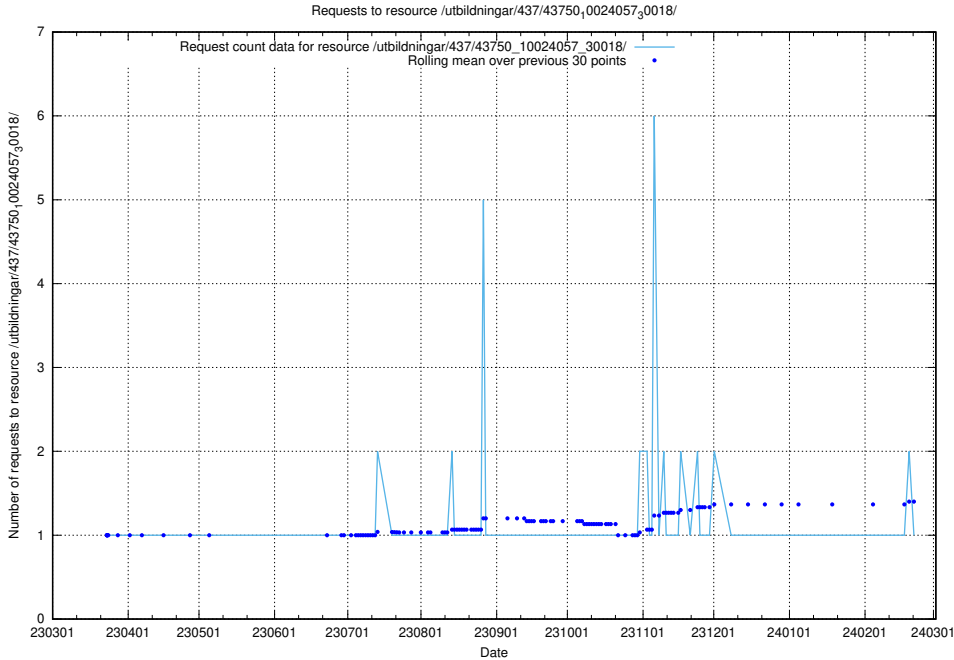

5.6320 Usage of /utbildningar/437/43750_10024057_30018/

Here, we count the number of requests to resource /utbildningar/437/43750_10024057_30018/.

5.6321 Usage of /utbildningar/437/43749_10023979_29940/events/