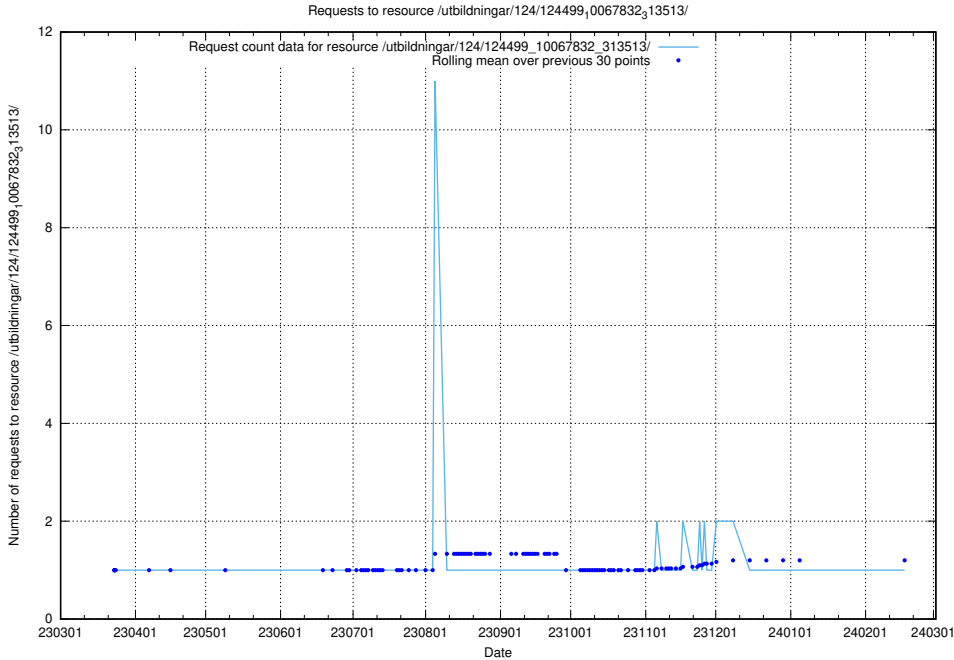

5.2396 Usage of /utbildningar/124/124499_10067832_313513/

Here, we count the number of requests to resource /utbildningar/124/124499_10067832_313513/.