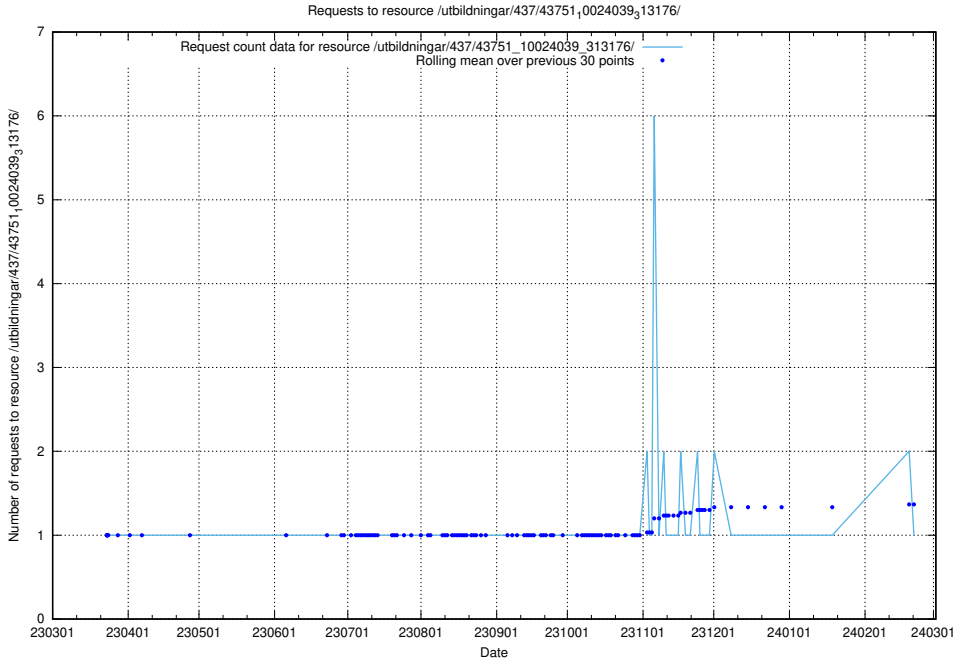

5.6320 Usage of /utbildningar/437/43750_10024057_30018/

Here, we count the number of requests to resource /utbildningar/437/43750_10024057_30018/.

5.6321 Usage of /utbildningar/437/43749_10023979_29940/events/