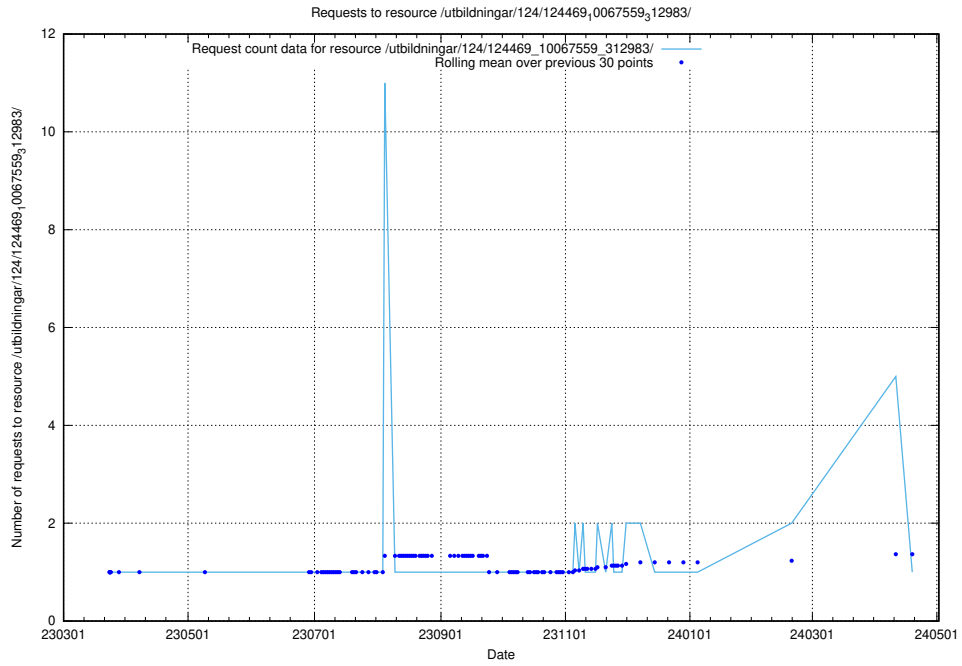

5.3260 Usage of /utbildningar/124/124469_10067559_312983/

Here, we count the number of requests to resource /utbildningar/124/124469_10067559_312983/.