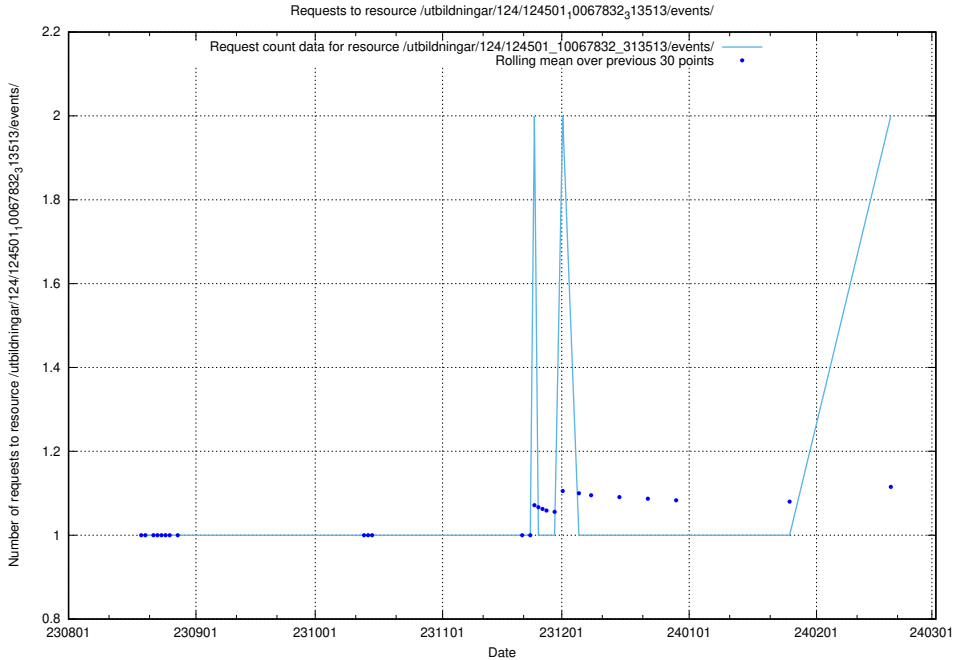

5.711 Usage of /utbildningar/124/124501_10067832_313513/events/

Here, we count the number of requests to resource /utbildningar/124/124501_10067832_313513/events/

5.712 Usage of /utbildningar/125/125741_10070782_336574/