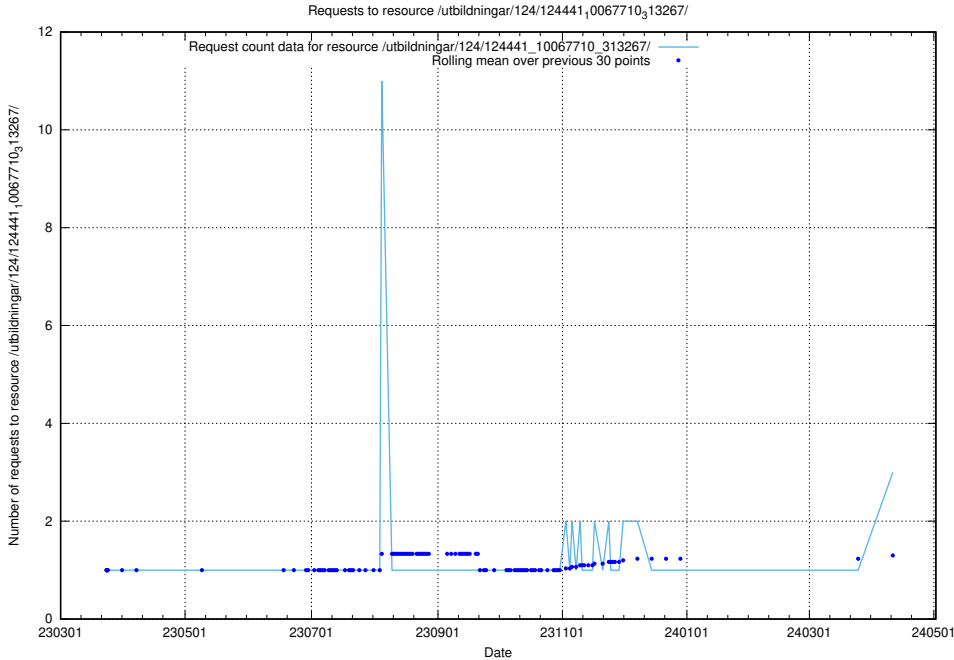

5.301 Usage of /utbildningar/124/124441_10067710_313267/

Here, we count the number of requests to resource /utbildningar/124/124441_10067710_313267/.