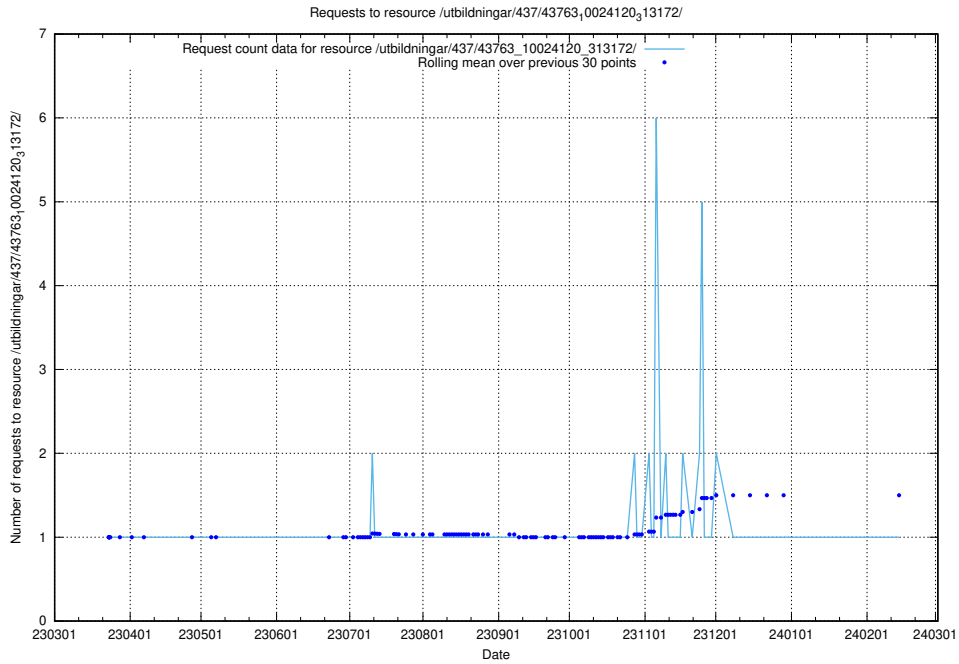

5.6310 Usage of /utbildningar/437/43763_10024120_313172/

Here, we count the number of requests to resource /utbildningar/437/43763_10024120_313172/.