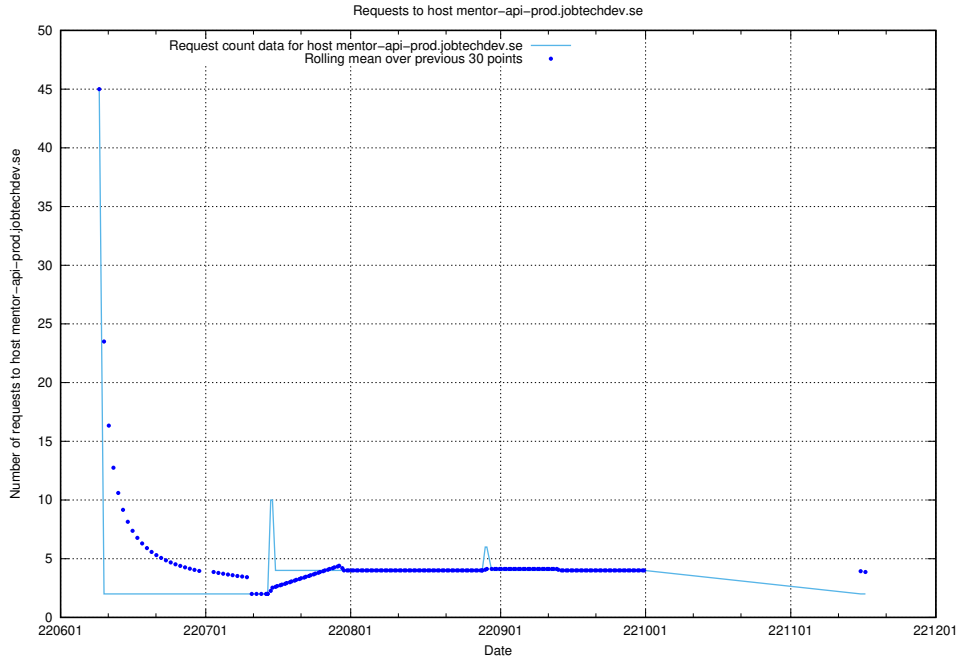

7.405 Usage of mentor-api-prod.jobtechdev.se

Here, we count the number of requests to host mentor-api-prod.jobtechdev.se.