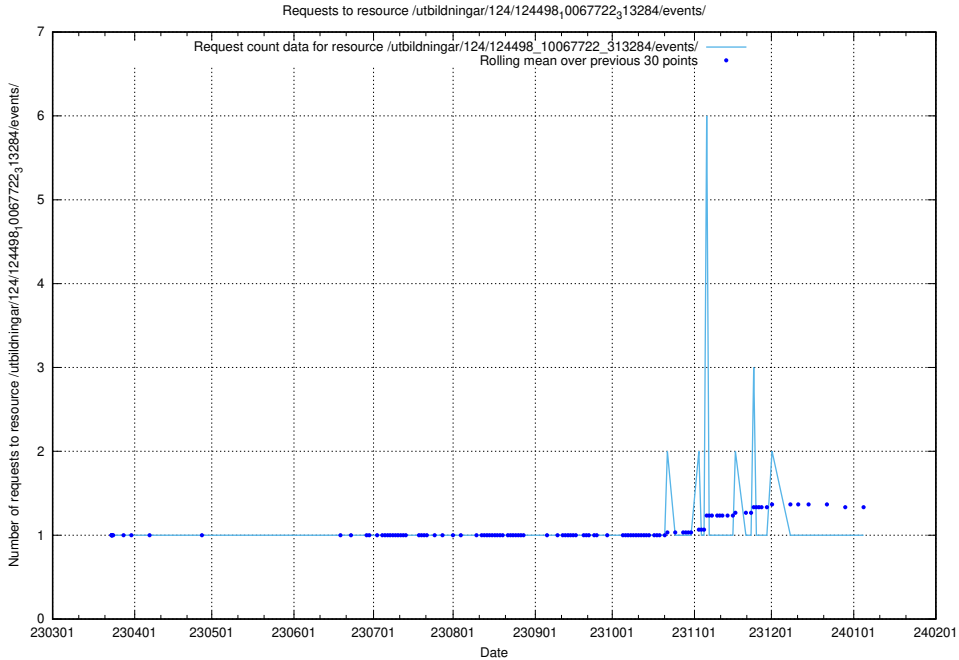

5.2649 Usage of /utbildningar/124/124498_10067722_313284/events/

Here, we count the number of requests to resource /utbildningar/124/124498_10067722_313284/events/