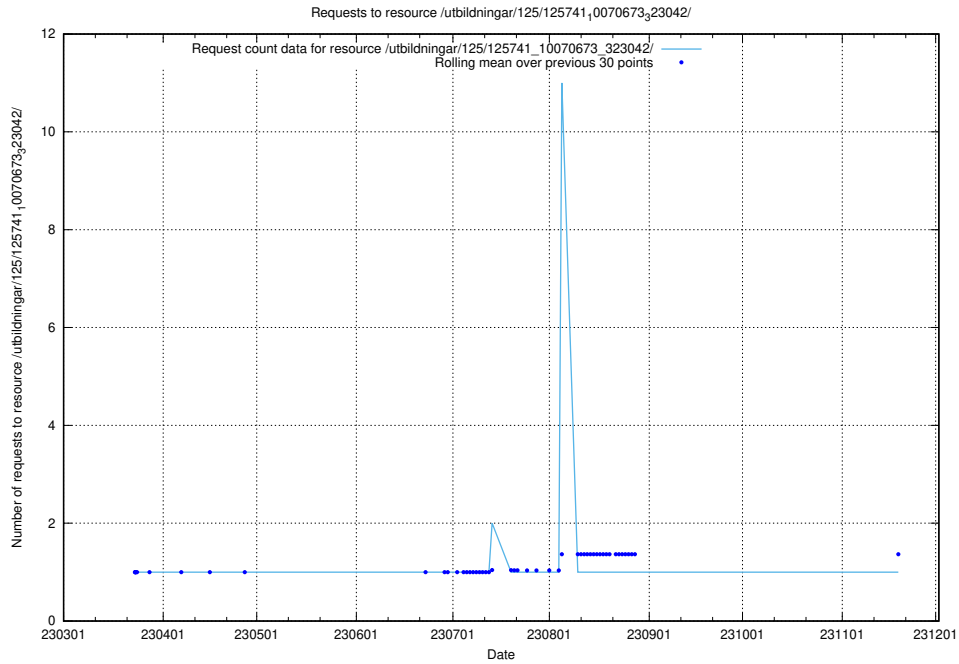

5.6427 Usage of /utbildningar/125/125741_10070673_323042/

Here, we count the number of requests to resource /utbildningar/125/125741_10070673_323042/.