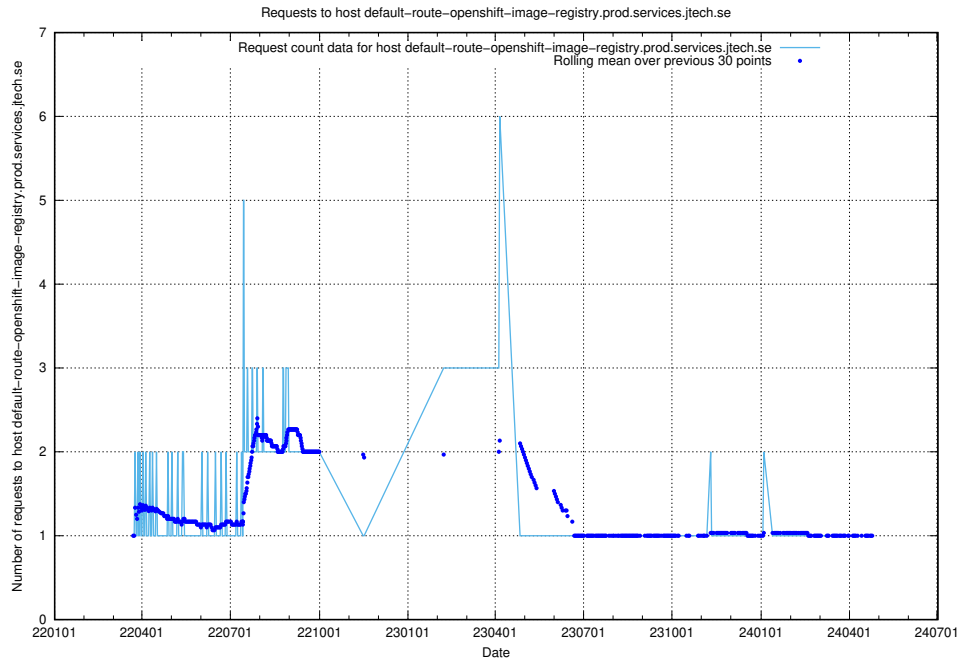

7.643 Usage of default-route-openshift-image-registry.prod.services.jtech.se

Here, we count the number of requests to host default-route-openshift-image-registry.prod.services.jtech.se.

7.644 Usage of mentor-api-mentor-api-prod.prod.services.jtech.se