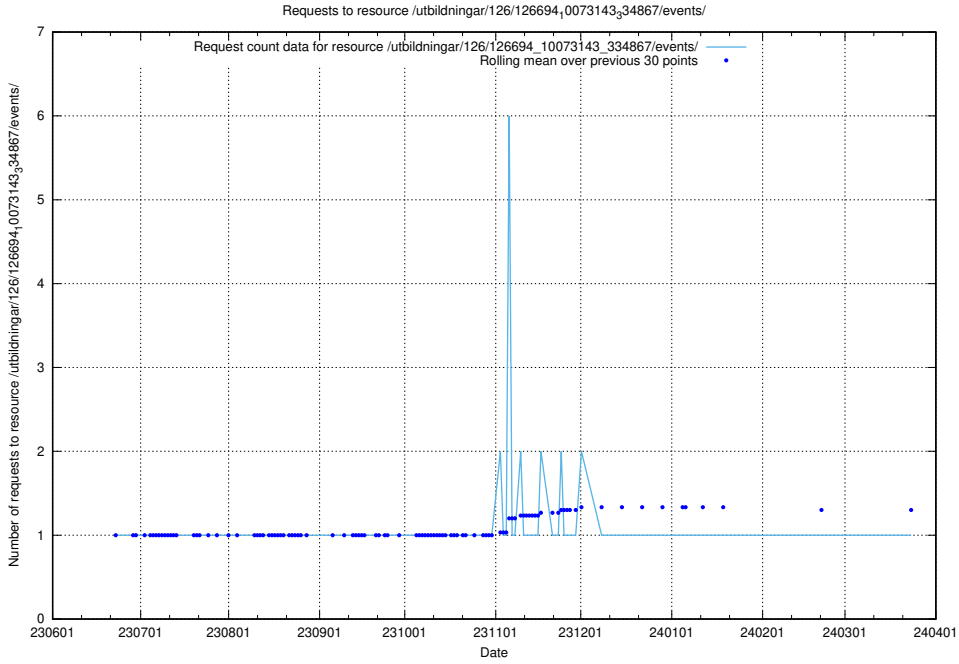

5.5583 Usage of /utbildningar/126/126694_10073143_334867/events/

Here, we count the number of requests to resource /utbildningar/126/126694_10073143_334867/events/

5.5584 Usage of /utbildningar/126/126694_10073143_334867/