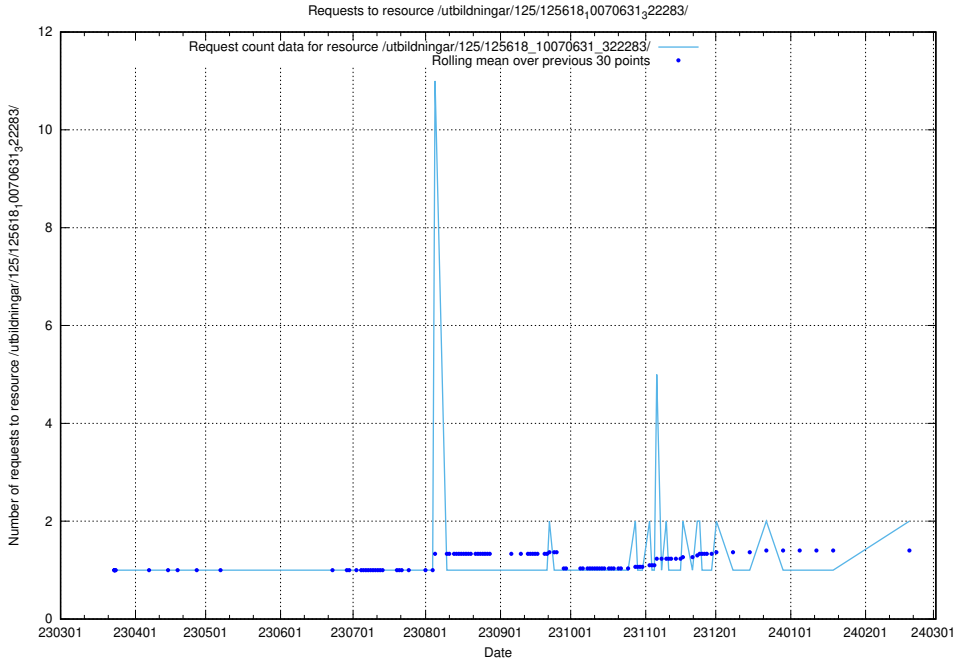

5.443 Usage of /utbildningar/125/125618_10070631_322283/

Here, we count the number of requests to resource /utbildningar/125/125618_10070631_322283/.

5.444 Usage of /utbildningar/125/125608_10070196_320822/events/