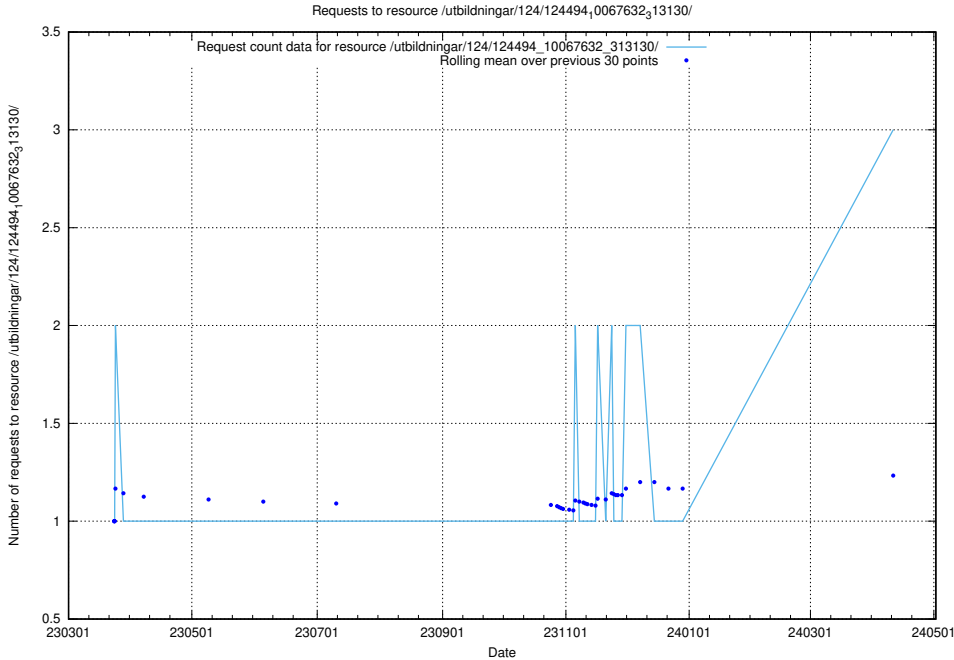

5.295 Usage of /utbildningar/124/124494_10067632_313130/

Here, we count the number of requests to resource /utbildningar/124/124494_10067632_313130/.