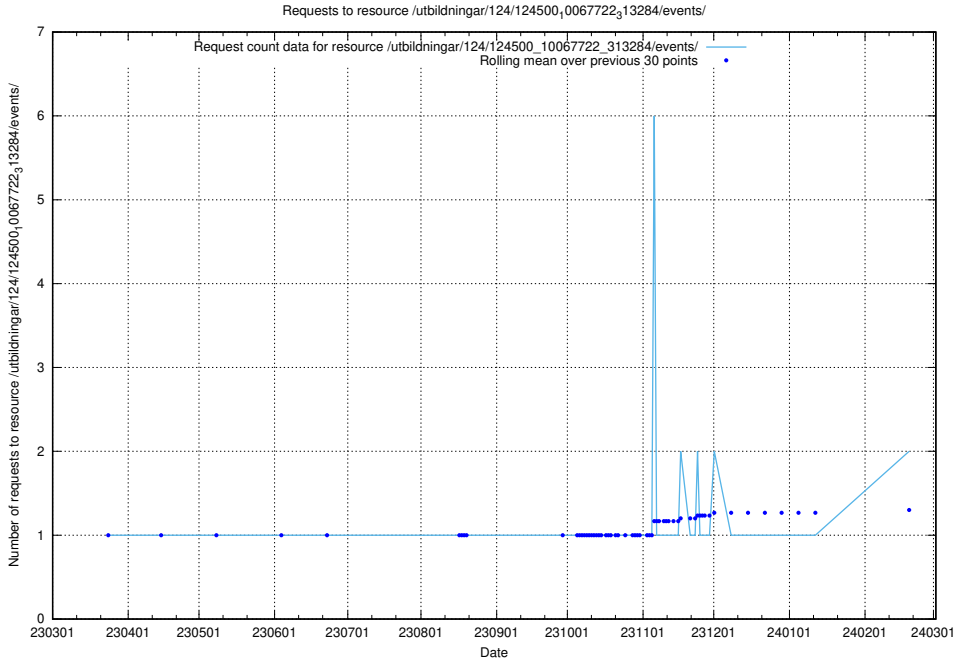

5.906 Usage of /utbildningar/124/124500_10067722_313284/events/

Here, we count the number of requests to resource /utbildningar/124/124500_10067722_313284/events/

5.907 Usage of /utbildningar/125/125619_10071020_324419/events/