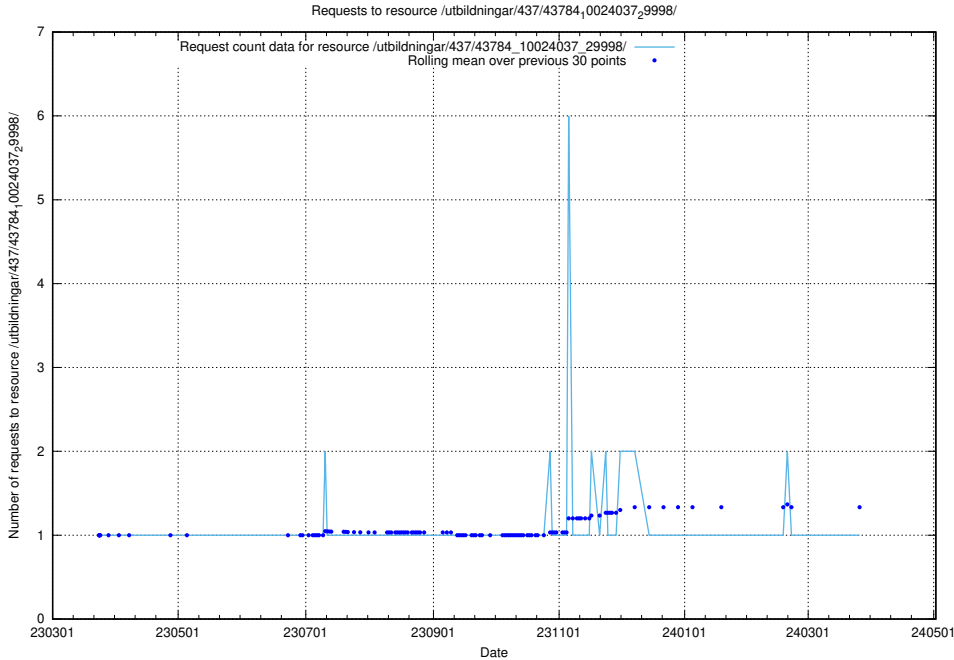

5.6305 Usage of /utbildningar/437/43784_10024037_29998/

Here, we count the number of requests to resource /utbildningar/437/43784_10024037_29998/.

5.6306 Usage of /utbildningar/437/43782_10024118_313215/events/