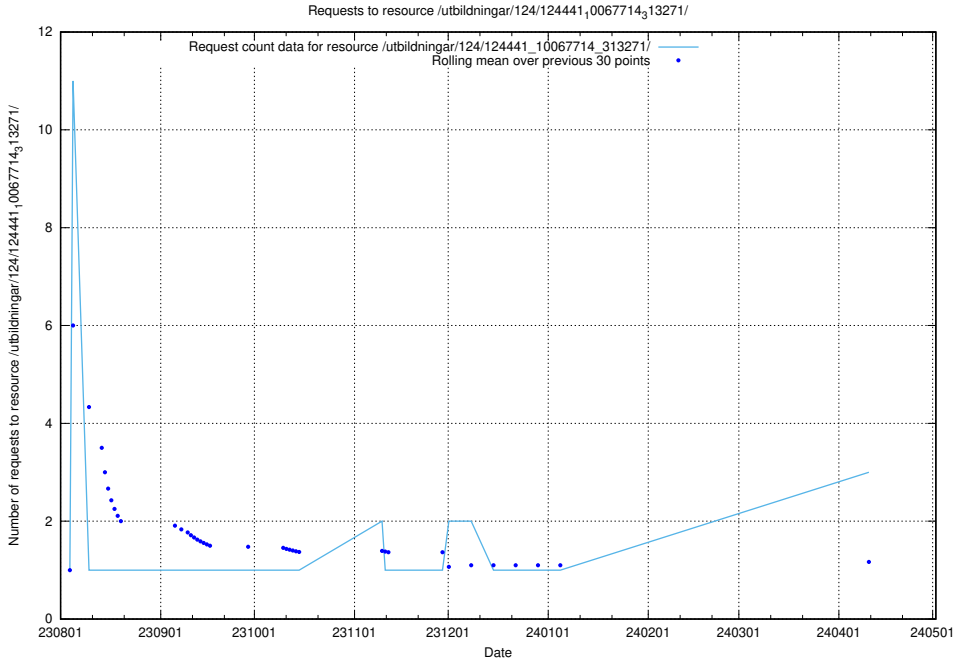

5.345 Usage of /utbildningar/124/124441_10067714_313271/

Here, we count the number of requests to resource /utbildningar/124/124441_10067714_313271/.