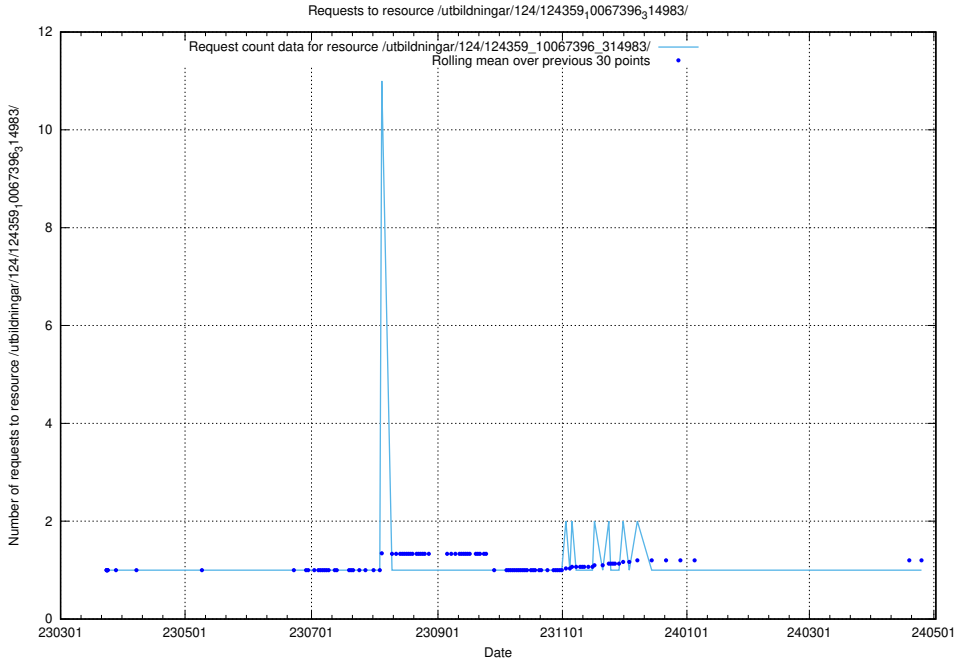

5.3758 Usage of /utbildningar/124/124359_10067396_314983/

Here, we count the number of requests to resource /utbildningar/124/124359_10067396_314983/.