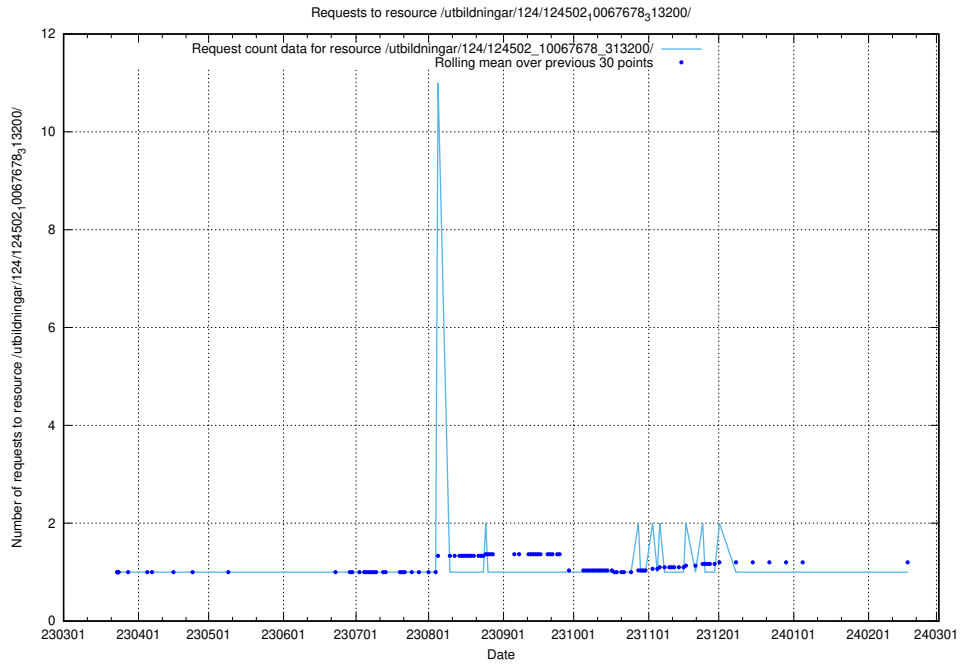

5.2129 Usage of /utbildningar/124/124502_10067678_313200/

Here, we count the number of requests to resource /utbildningar/124/124502_10067678_313200/.