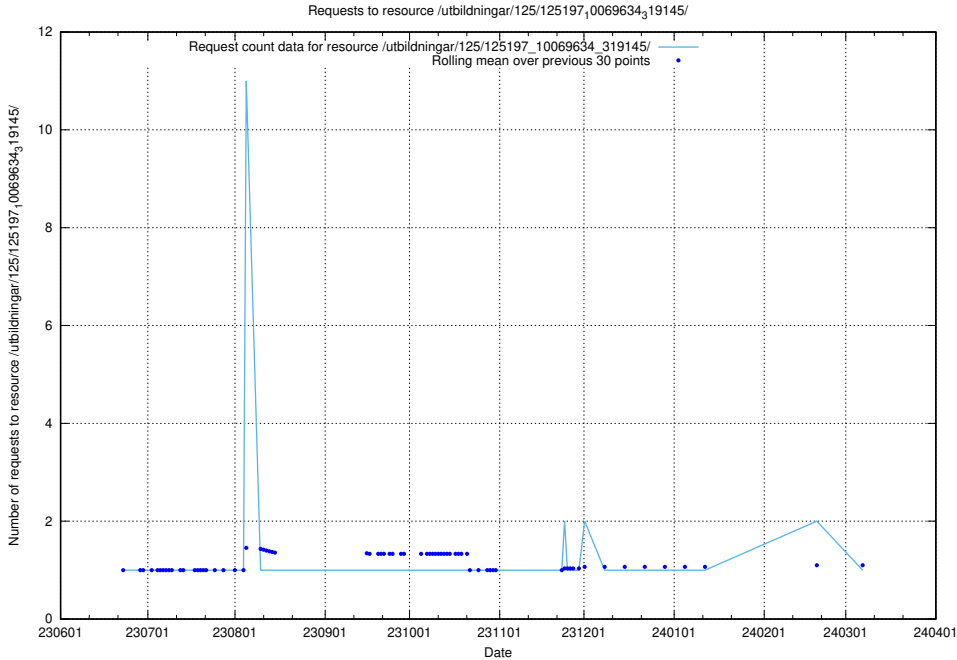

5.5677 Usage of /utbildningar/125/125197_10069634_319145/

Here, we count the number of requests to resource /utbildningar/125/125197_10069634_319145/.

5.5678 Usage of /utbildningar/125/125195_10069583_318971/events/