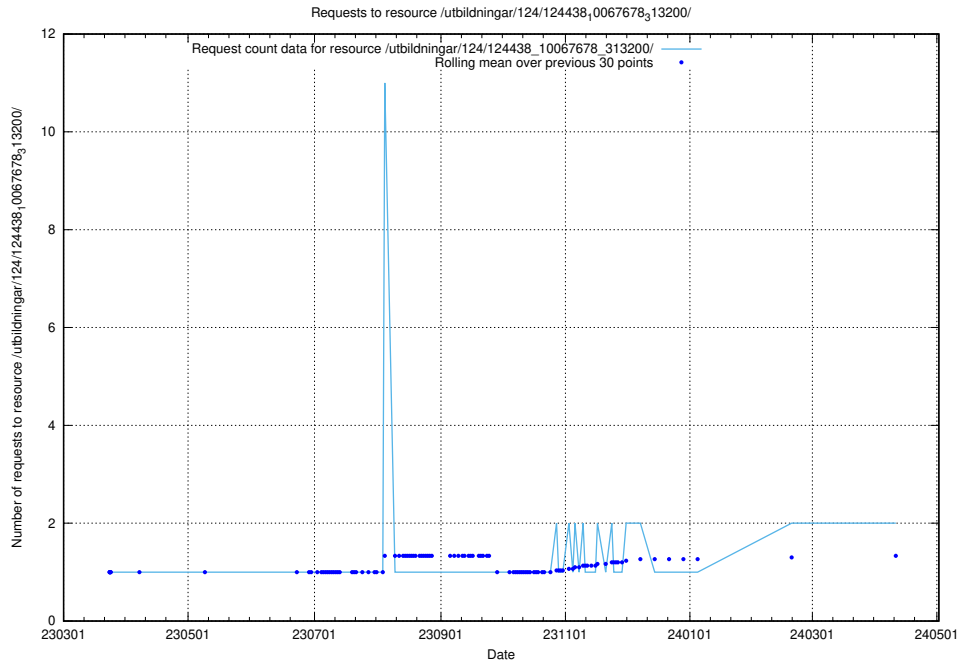

5.621 Usage of /utbildningar/124/124438_10067678_313200/

Here, we count the number of requests to resource /utbildningar/124/124438_10067678_313200/.