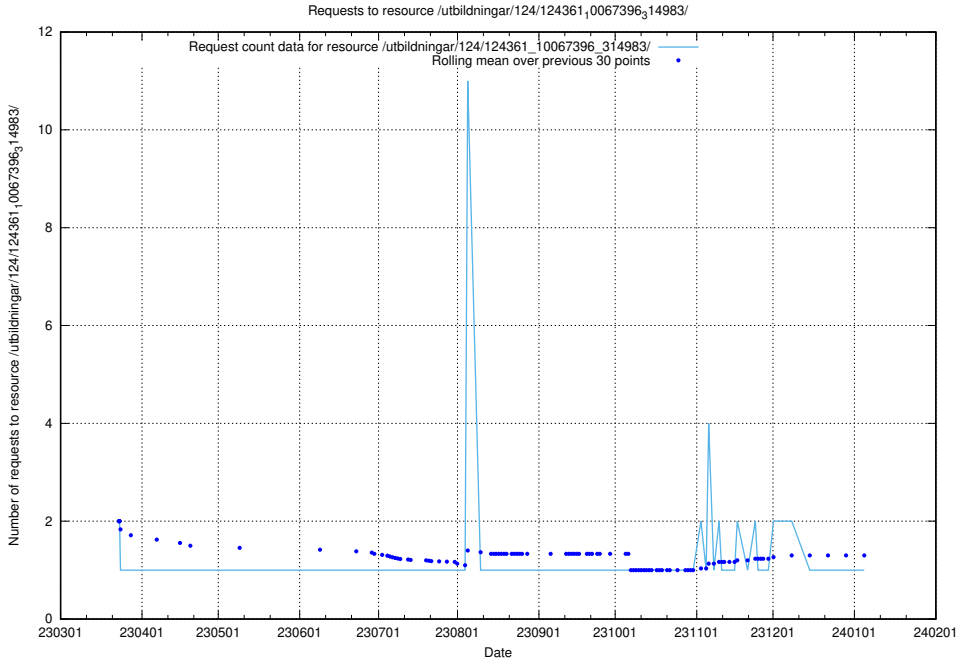

5.6243 Usage of /utbildningar/124/124361_10067396_314983/

Here, we count the number of requests to resource /utbildningar/124/124361_10067396_314983/.