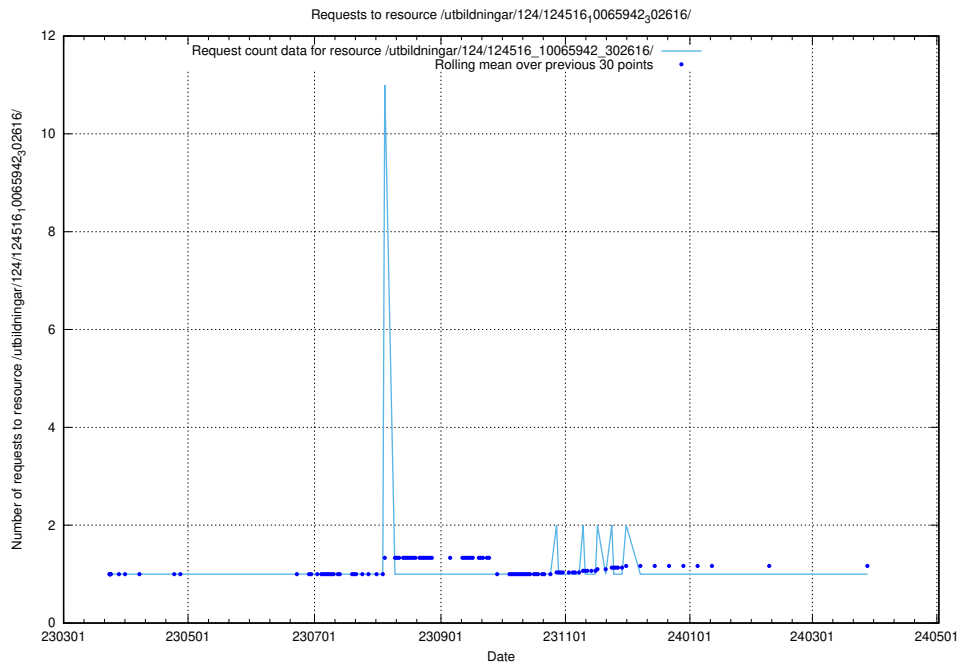

5.1433 Usage of /utbildningar/124/124516_10065942_302616/

Here, we count the number of requests to resource /utbildningar/124/124516_10065942_302616/.

5.1434 Usage of /utbildningar/124/124516_10065862_297615/events/