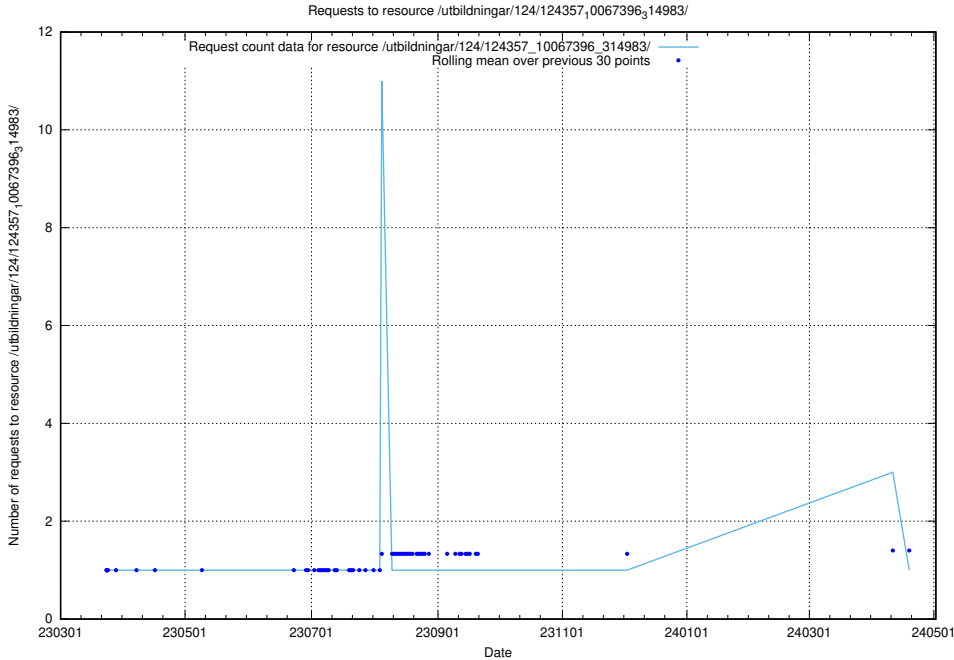

5.3796 Usage of /utbildningar/124/124357_10067396_314983/

Here, we count the number of requests to resource /utbildningar/124/124357_10067396_314983/.