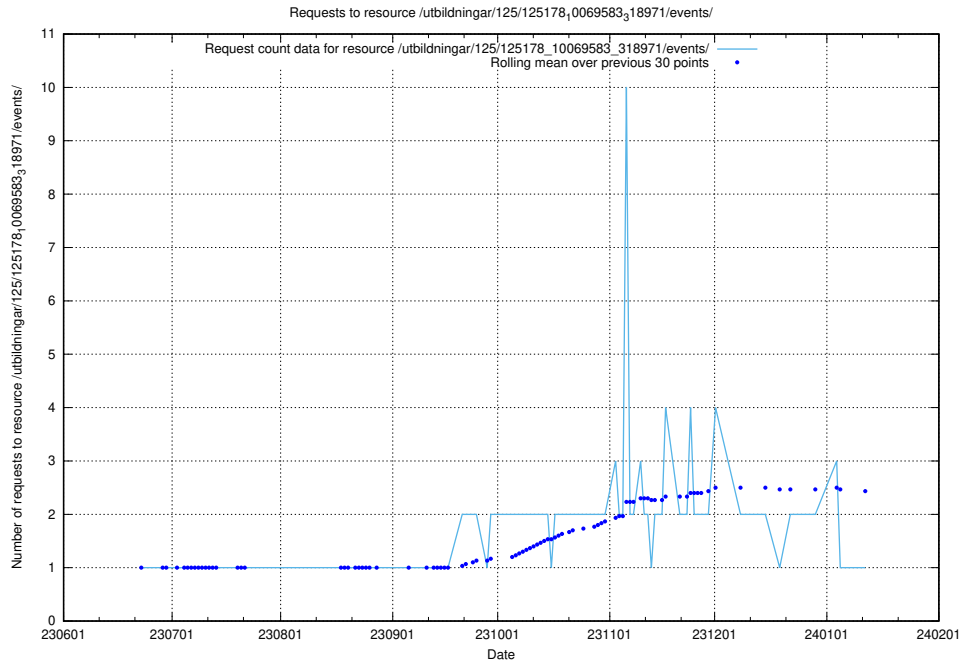

5.5679 Usage of /utbildningar/125/125178_10069583_318971/events/

Here, we count the number of requests to resource /utbildningar/125/125178_10069583_318971/events/