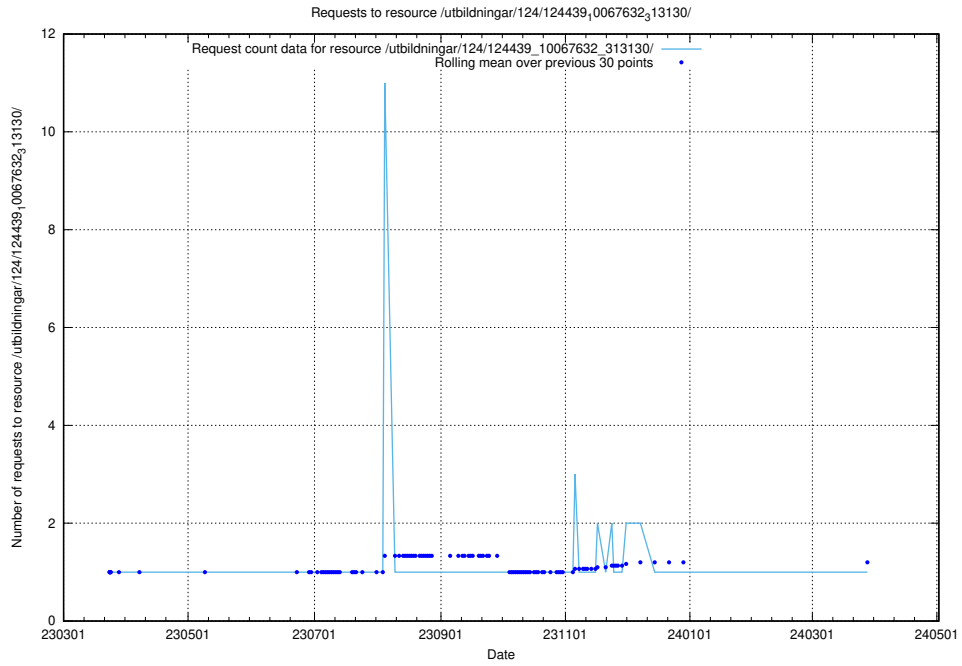

5.3618 Usage of /utbildningar/124/124439_10067632_313130/

Here, we count the number of requests to resource /utbildningar/124/124439_10067632_313130/.