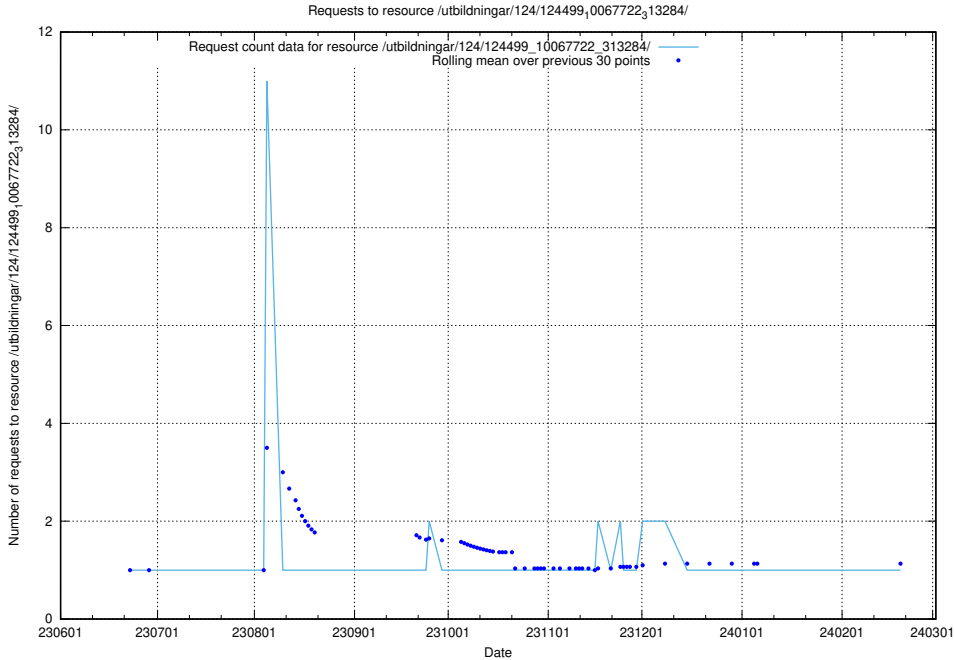

5.5733 Usage of /utbildningar/124/124499_10067722_313284/

Here, we count the number of requests to resource /utbildningar/124/124499_10067722_313284/.

5.5734 Usage of /utbildningar/124/124499_10067719_313281/events/