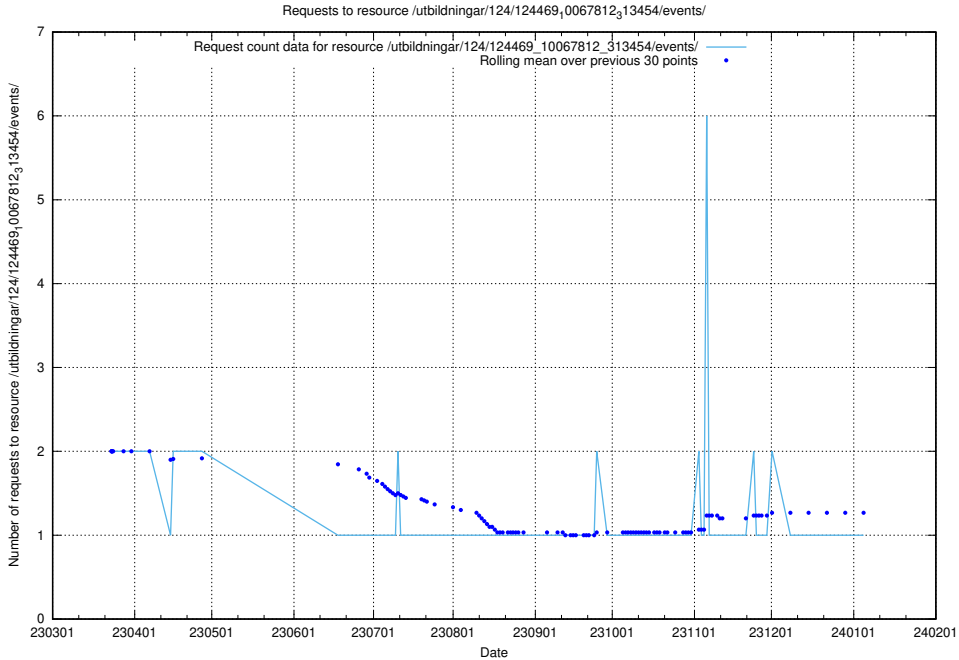

5.6242 Usage of /utbildningar/124/124469_10067812_313454/events/

Here, we count the number of requests to resource /utbildningar/124/124469_10067812_313454/events/

5.6243 Usage of /utbildningar/124/124361_10067396_314983/