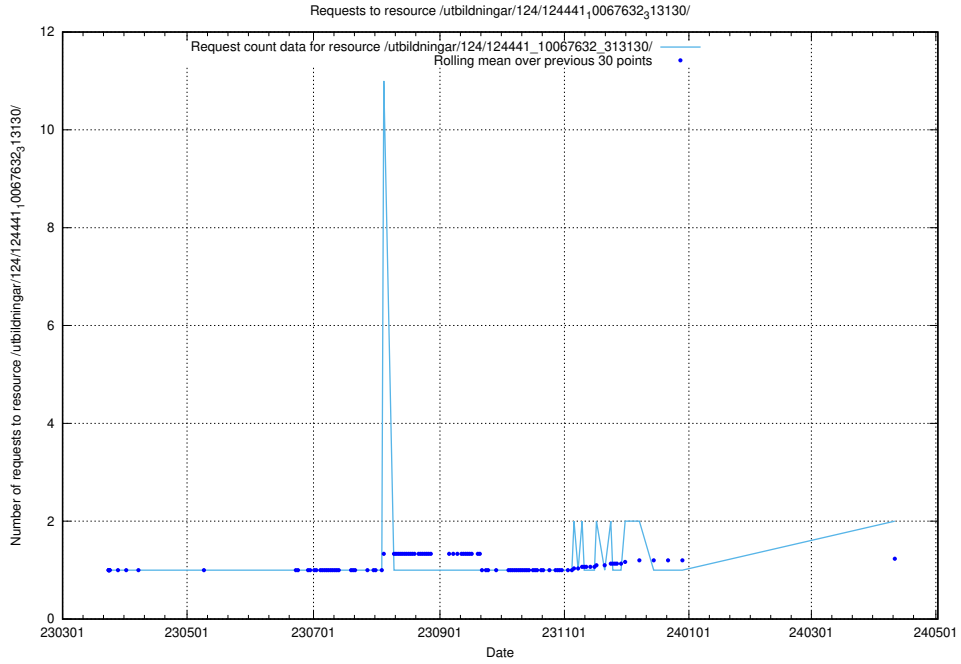

5.612 Usage of /utbildningar/124/124441_10067632_313130/

Here, we count the number of requests to resource /utbildningar/124/124441_10067632_313130/.