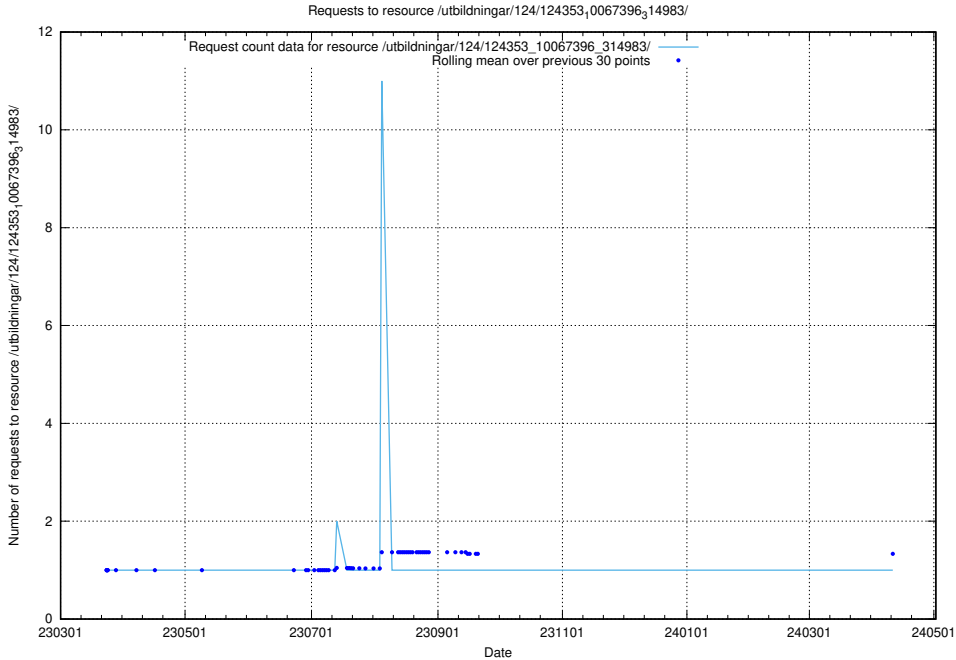

5.3875 Usage of /utbildningar/124/124353_10067396_314983/

Here, we count the number of requests to resource /utbildningar/124/124353_10067396_314983/.

5.3876 Usage of /taxonomy/version/4/query/all-concepts/