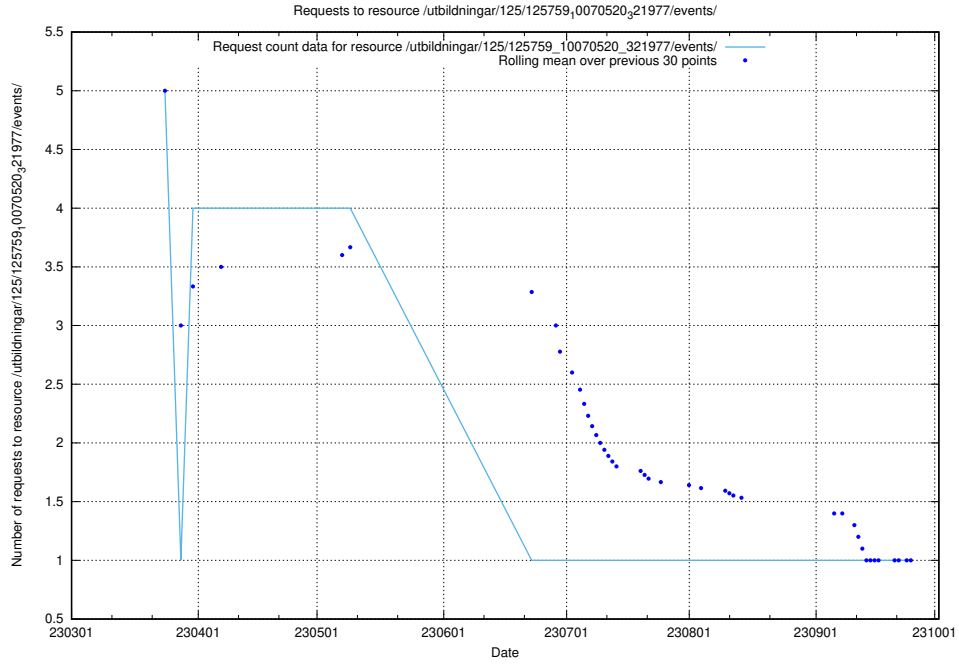

5.6034 Usage of /utbildningar/125/125759_10070520_321977/events/

Here, we count the number of requests to resource /utbildningar/125/125759_10070520_321977/events/