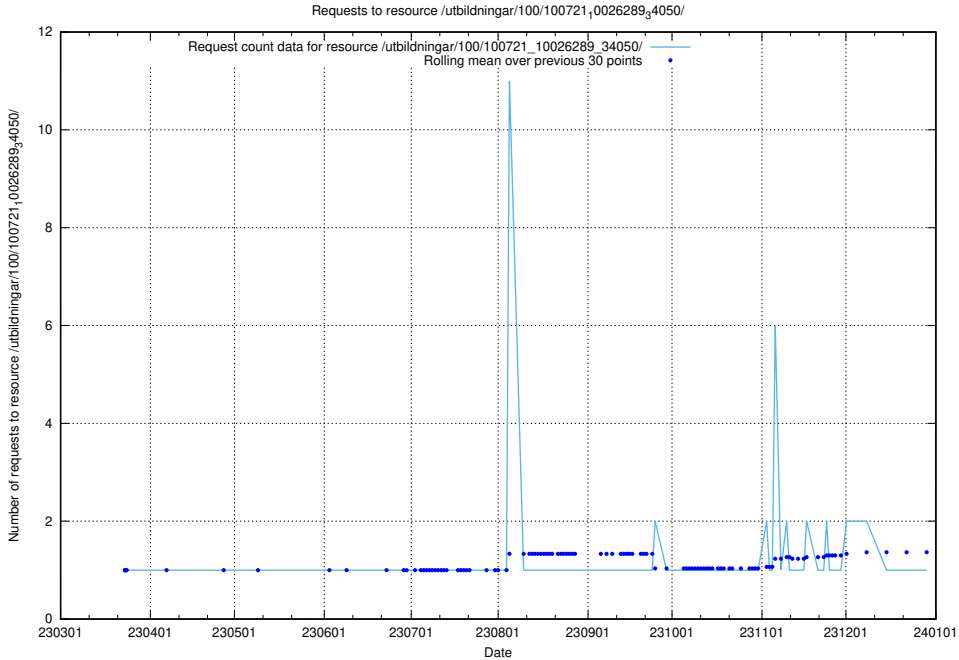

5.5652 Usage of /utbildningar/100/100721_10026289_34050/

Here, we count the number of requests to resource /utbildningar/100/100721_10026289_34050/.