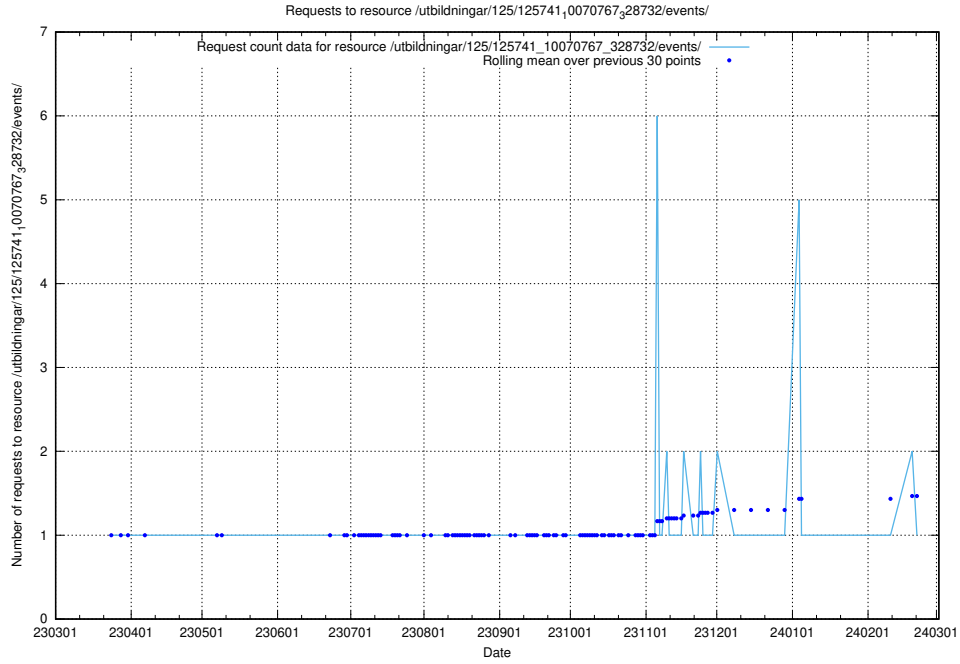

5.6164 Usage of /utbildningar/125/125741_10070767_328732/events/

Here, we count the number of requests to resource /utbildningar/125/125741_10070767_328732/events/

5.6165 Usage of /utbildningar/125/125741_10070767_322935/events/