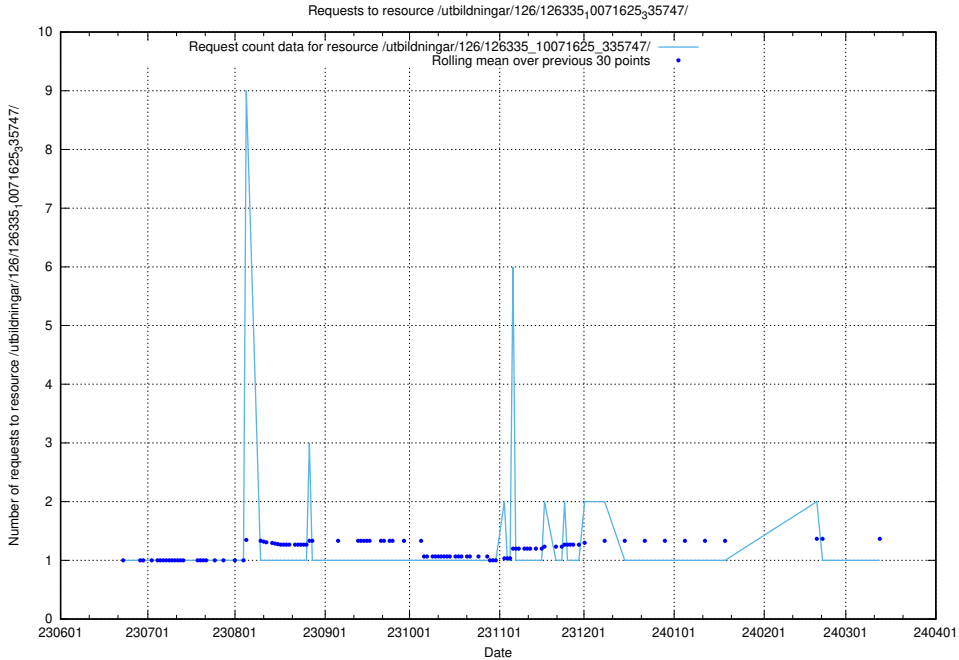

5.5622 Usage of /utbildningar/126/126335_10071625_335747/

Here, we count the number of requests to resource /utbildningar/126/126335_10071625_335747/.