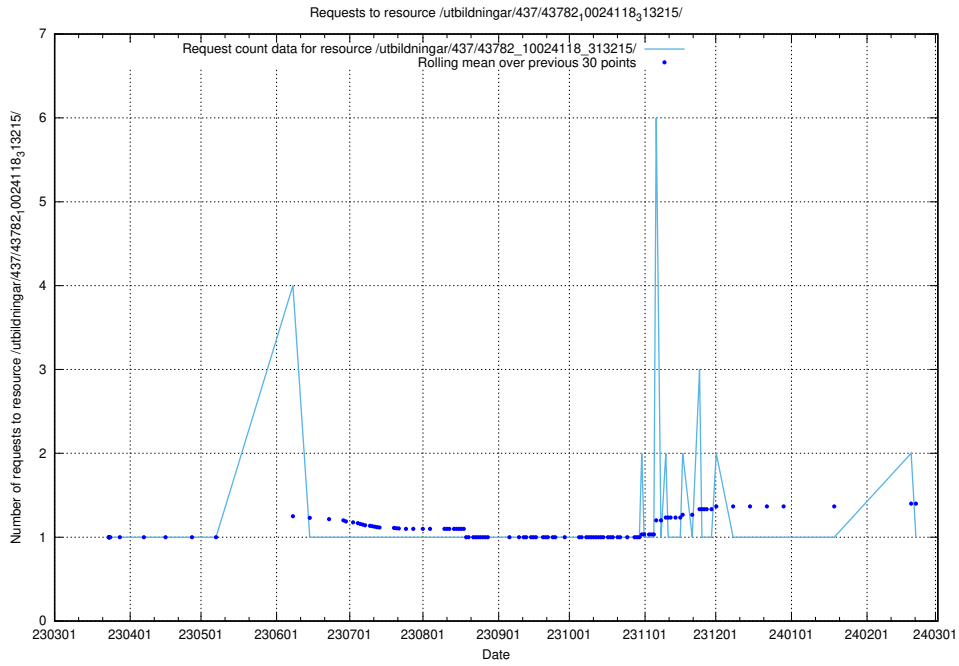

5.6307 Usage of /utbildningar/437/43782_10024118_313215/

Here, we count the number of requests to resource /utbildningar/437/43782_10024118_313215/.