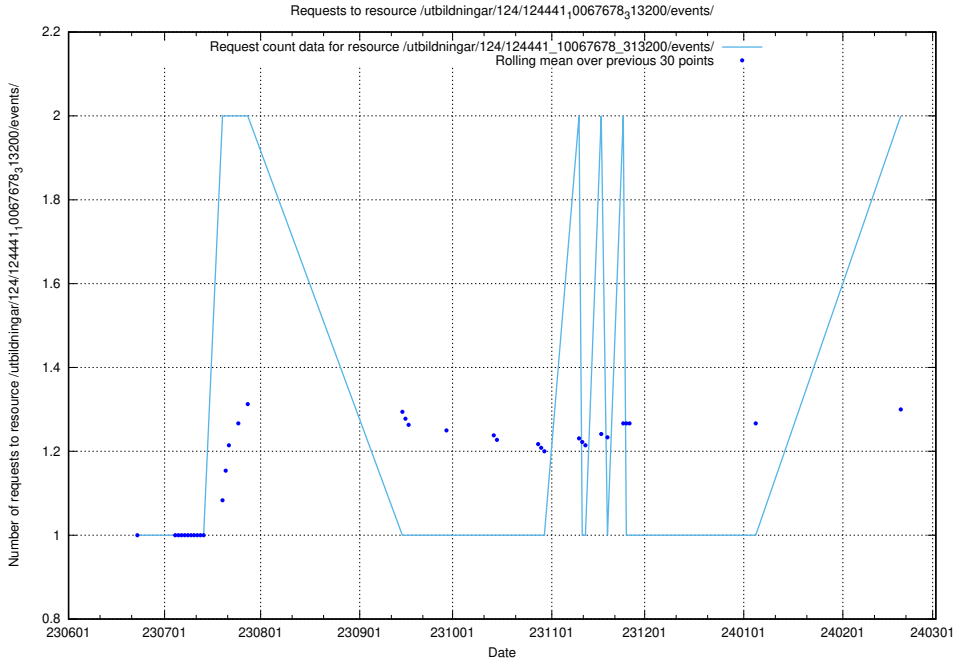

5.873 Usage of /utbildningar/124/124441_10067678_313200/events/

Here, we count the number of requests to resource /utbildningar/124/124441_10067678_313200/events/