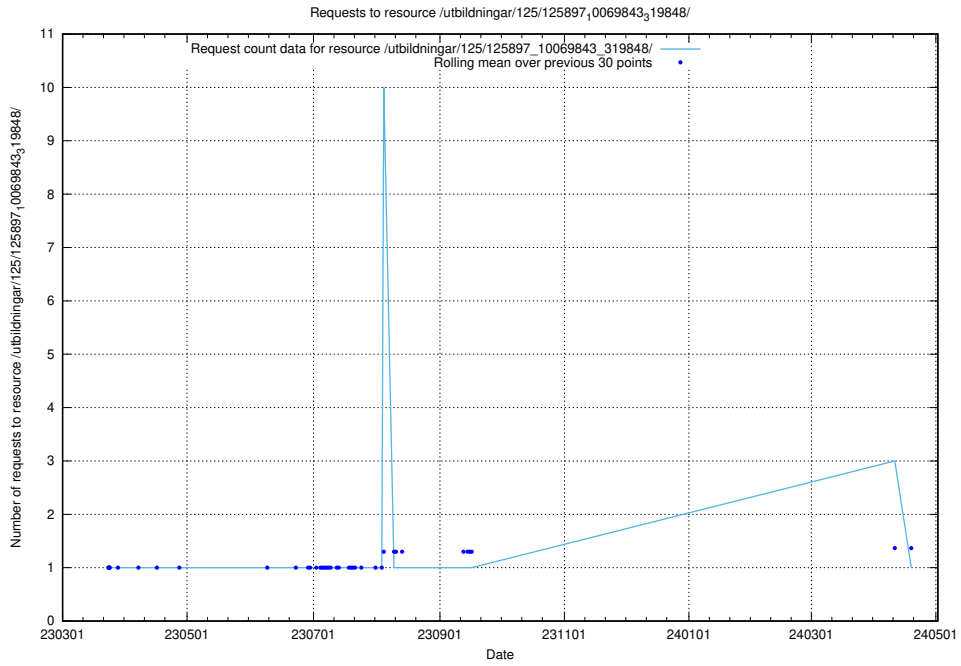

5.6232 Usage of /utbildningar/125/125897_10069843_319848/

Here, we count the number of requests to resource /utbildningar/125/125897_10069843_319848/.