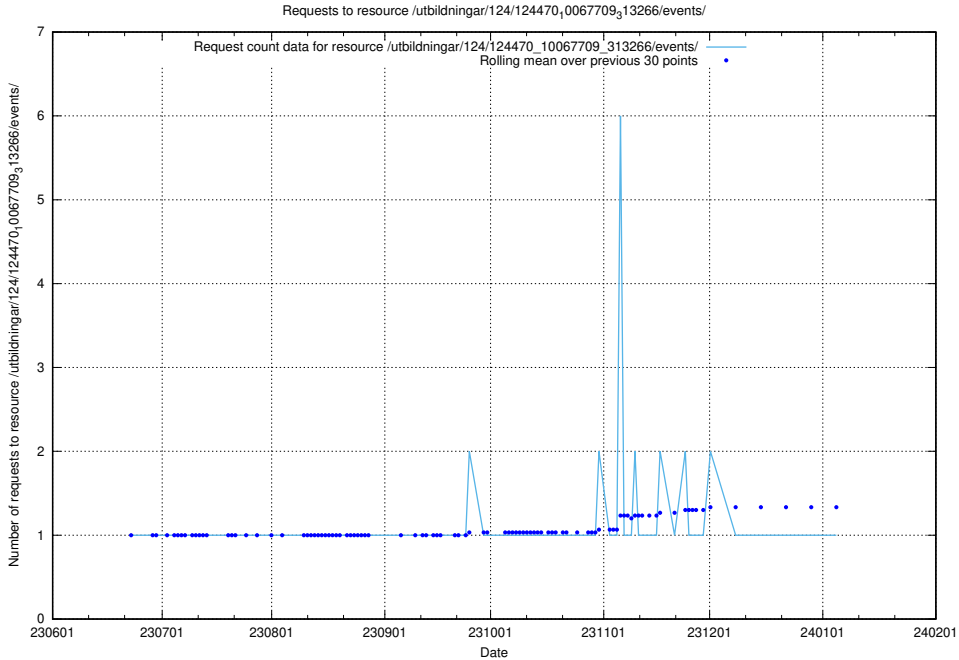

### 5.5582 Usage of /utbildningar/124/124470\_10067709\_313266/events/

Here, we count the number of requests to resource /utbildningar/124/124470\_10067709\_313266/events/