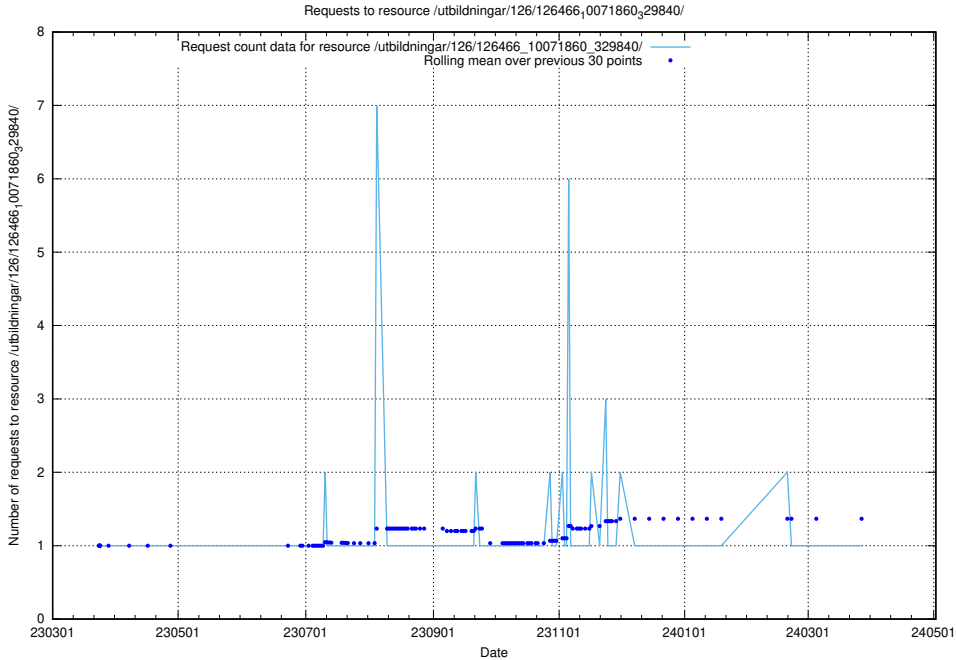

5.6198 Usage of /utbildningar/126/126466_10071860_329840/

Here, we count the number of requests to resource /utbildningar/126/126466_10071860_329840/.