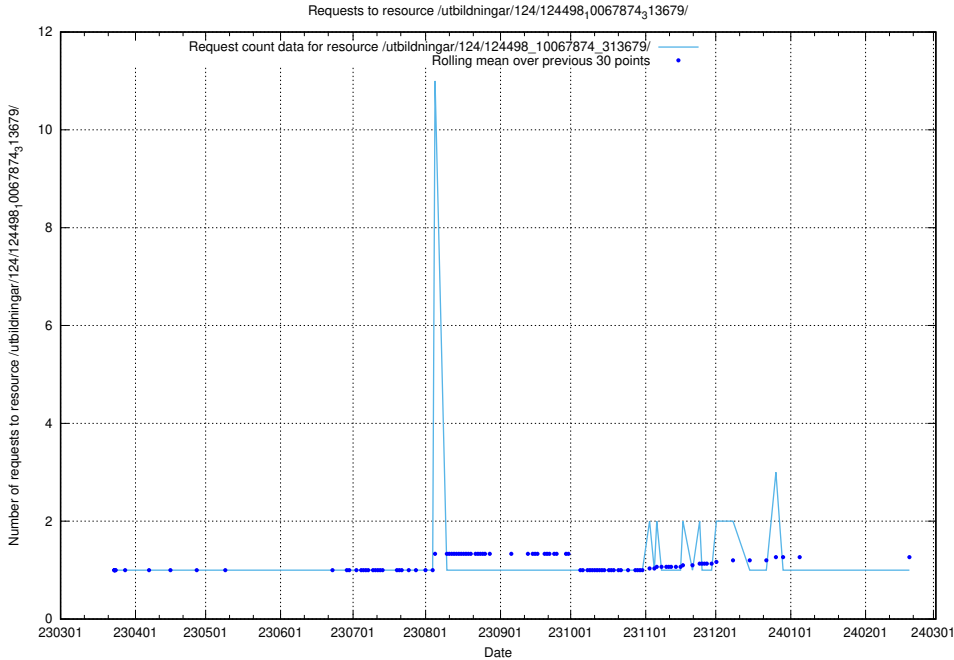

### 5.2444 Usage of /utbildningar/124/124498\_10067874\_313679/

Here, we count the number of requests to resource /utbildningar/124/124498\_10067874\_313679/.