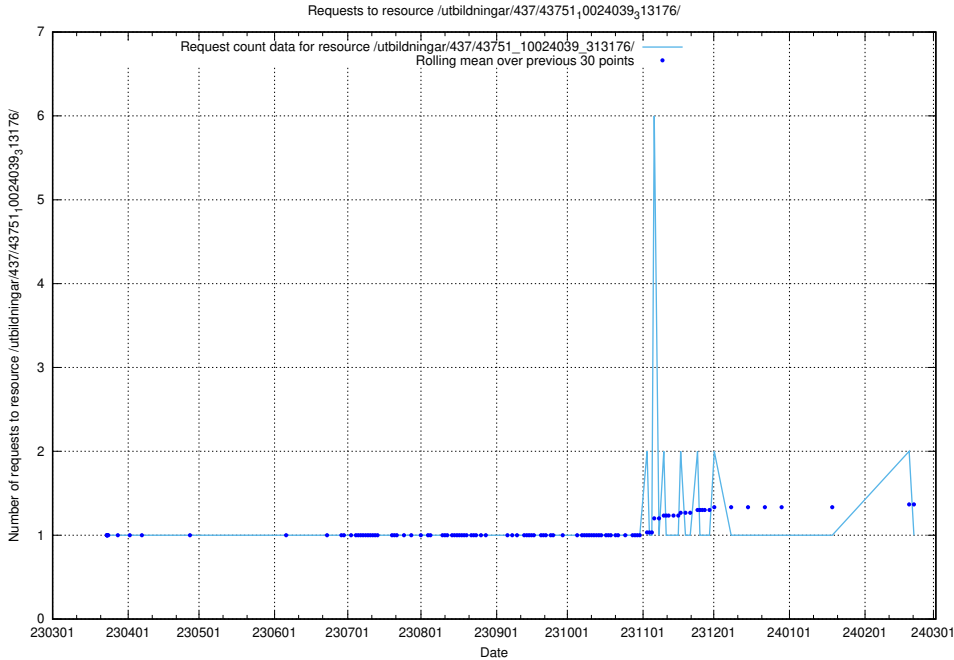

5.6164 Usage of /utbildningar/437/43751_10024039_313176/

Here, we count the number of requests to resource /utbildningar/437/43751_10024039_313176/.