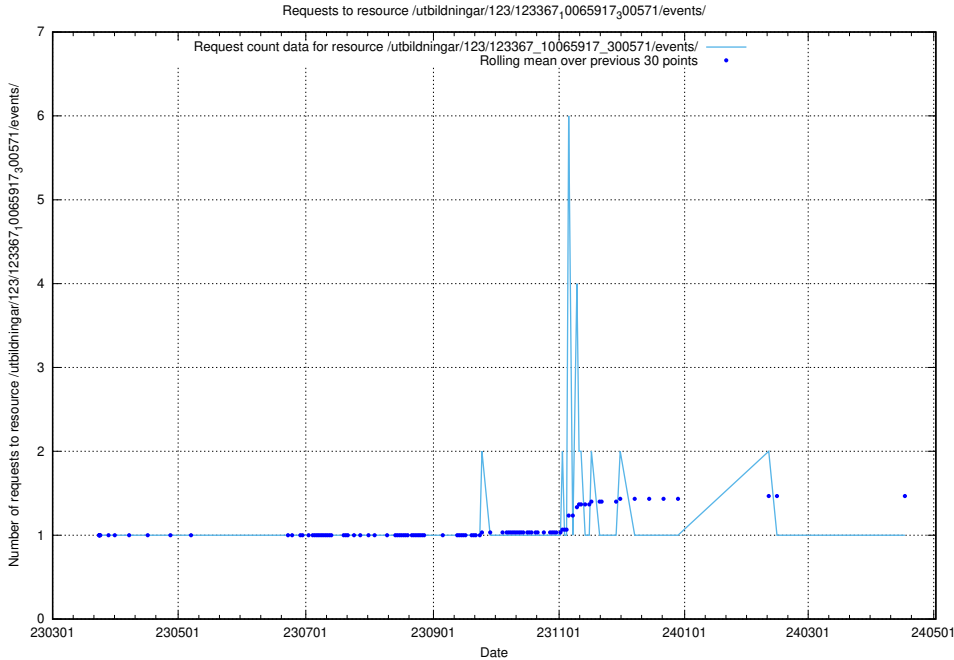

### 5.4432 Usage of /utbildningar/123/123367\_10065917\_300571/events/

Here, we count the number of requests to resource /utbildningar/123/123367\_10065917\_300571/events/