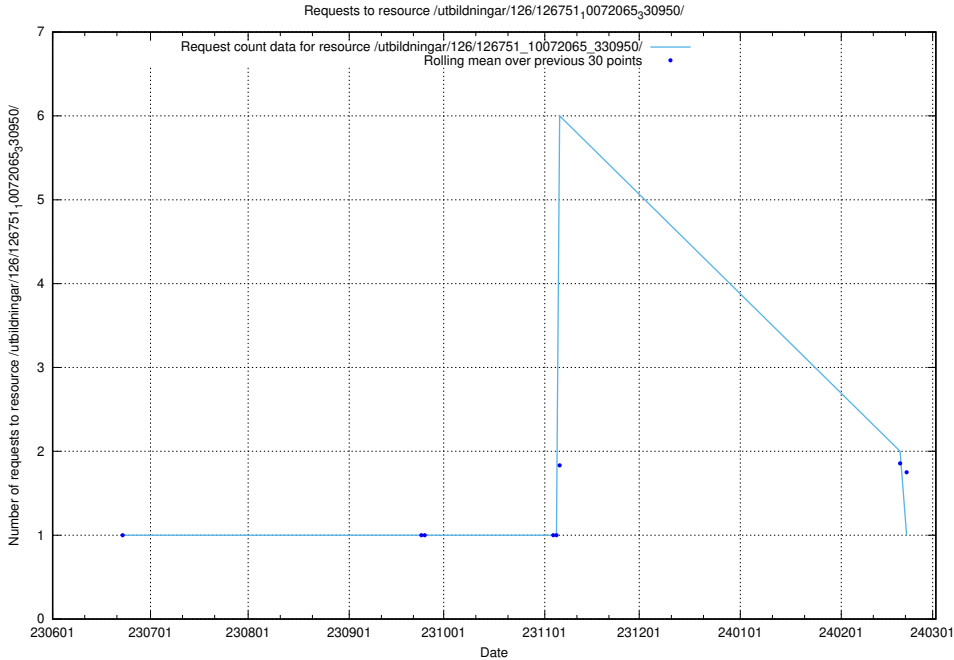

5.5377 Usage of /utbildningar/126/126751_10072065_330950/

Here, we count the number of requests to resource /utbildningar/126/126751_10072065_330950/.