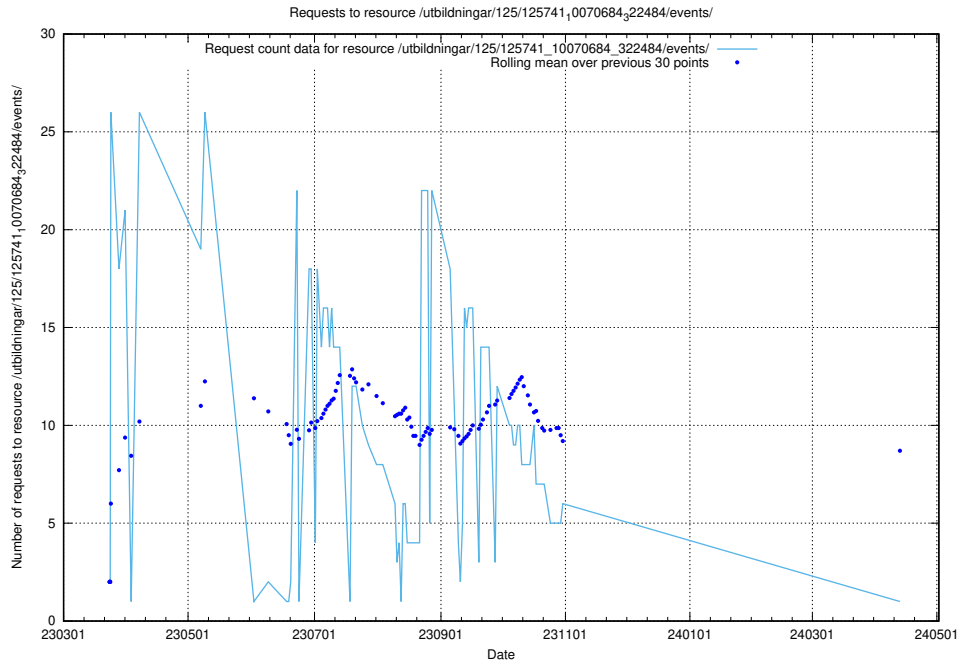

5.6063 Usage of /utbildningar/125/125741_10070684_322484/events/

Here, we count the number of requests to resource /utbildningar/125/125741_10070684_322484/events/