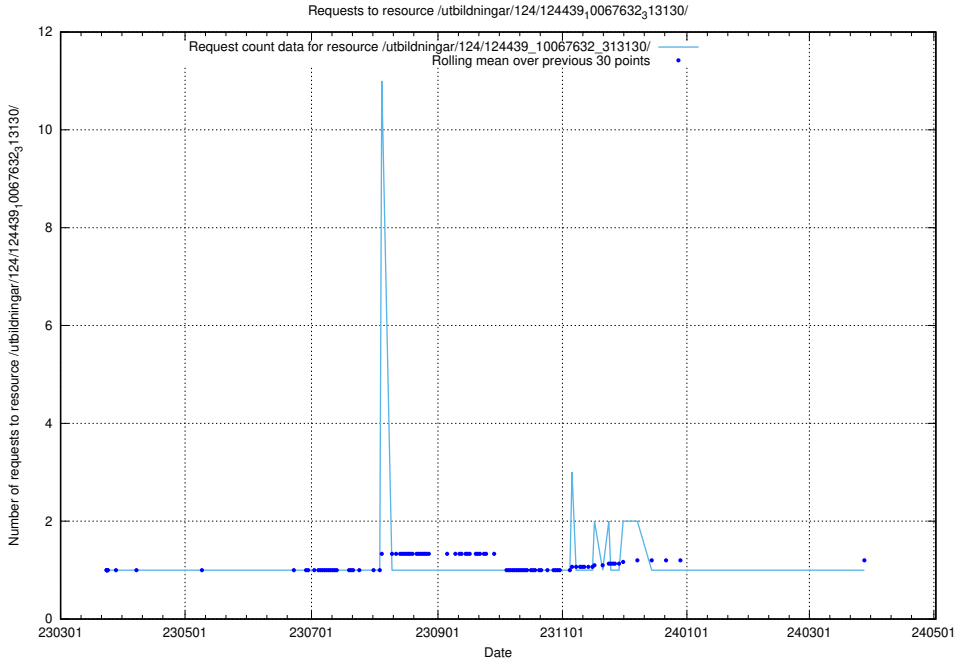

5.3463 Usage of /utbildningar/124/124439_10067632_313130/

Here, we count the number of requests to resource /utbildningar/124/124439_10067632_313130/.