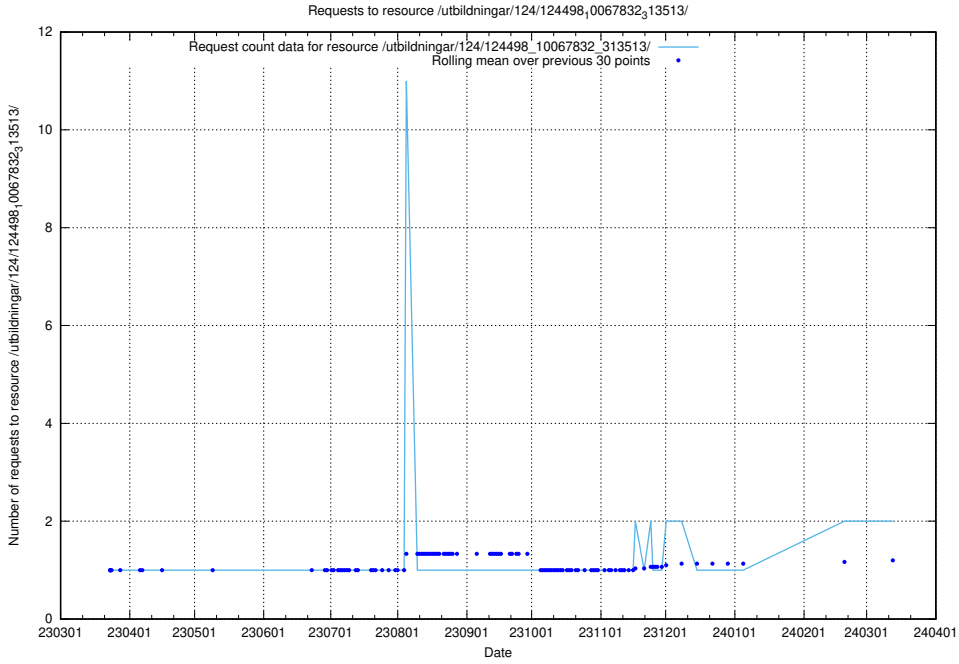

5.602 Usage of /utbildningar/124/124498_10067832_313513/

Here, we count the number of requests to resource /utbildningar/124/124498_10067832_313513/.