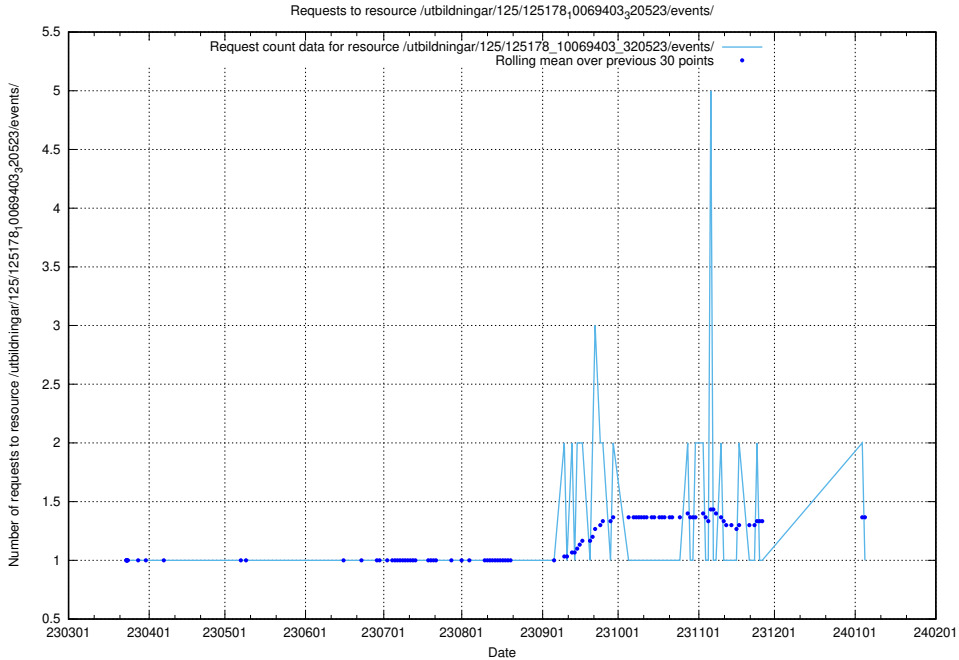

5.1137 Usage of /utbildningar/125/125178_10069403_320523/events/

Here, we count the number of requests to resource /utbildningar/125/125178_10069403_320523/events/