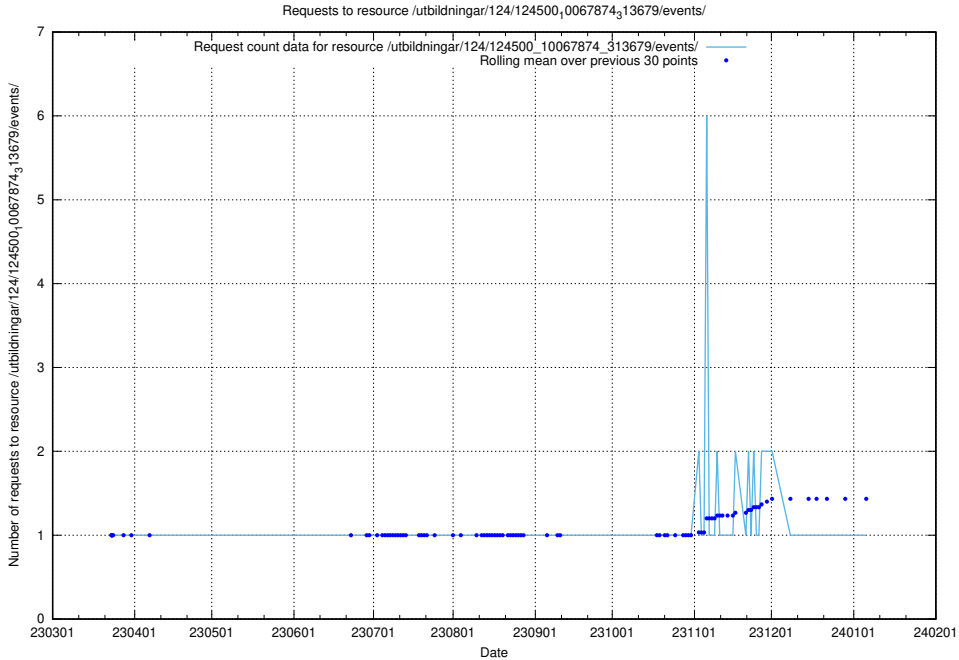

### 5.2090 Usage of /utbildningar/124/124500\_10067874\_313679/events/

Here, we count the number of requests to resource /utbildningar/124/124500\_10067874\_313679/events/