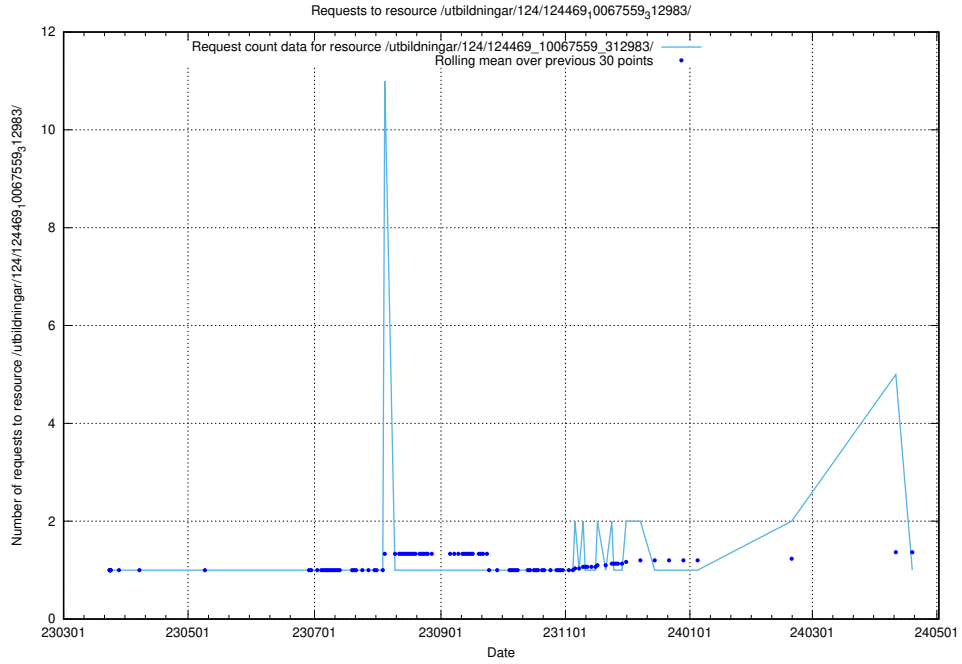

5.3107 Usage of /utbildningar/124/124469_10067559_312983/

Here, we count the number of requests to resource /utbildningar/124/124469_10067559_312983/.