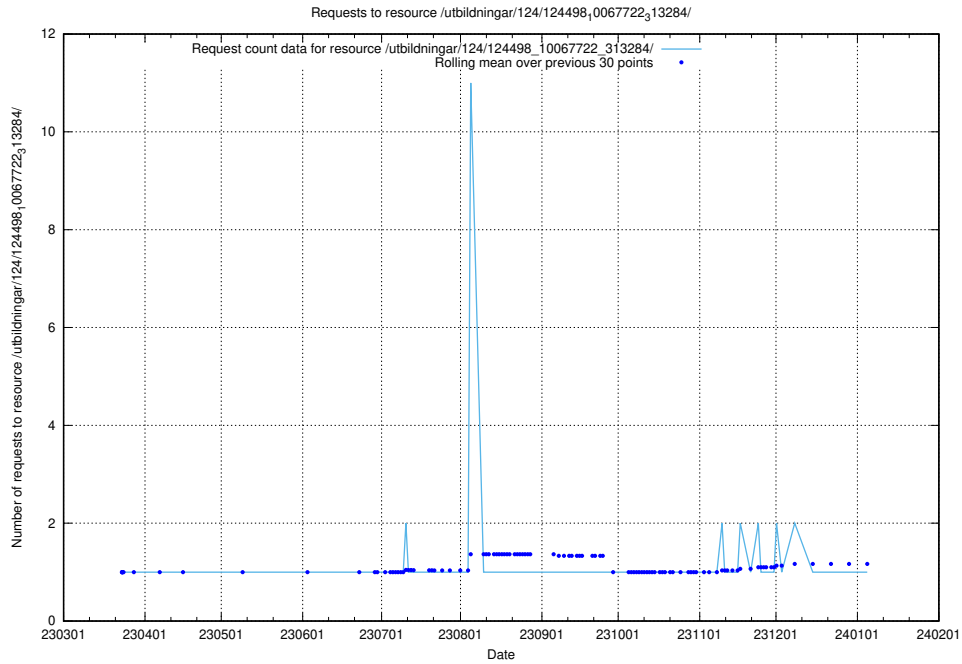

5.2509 Usage of /utbildningar/124/124498_10067722_313284/

Here, we count the number of requests to resource /utbildningar/124/124498_10067722_313284/.