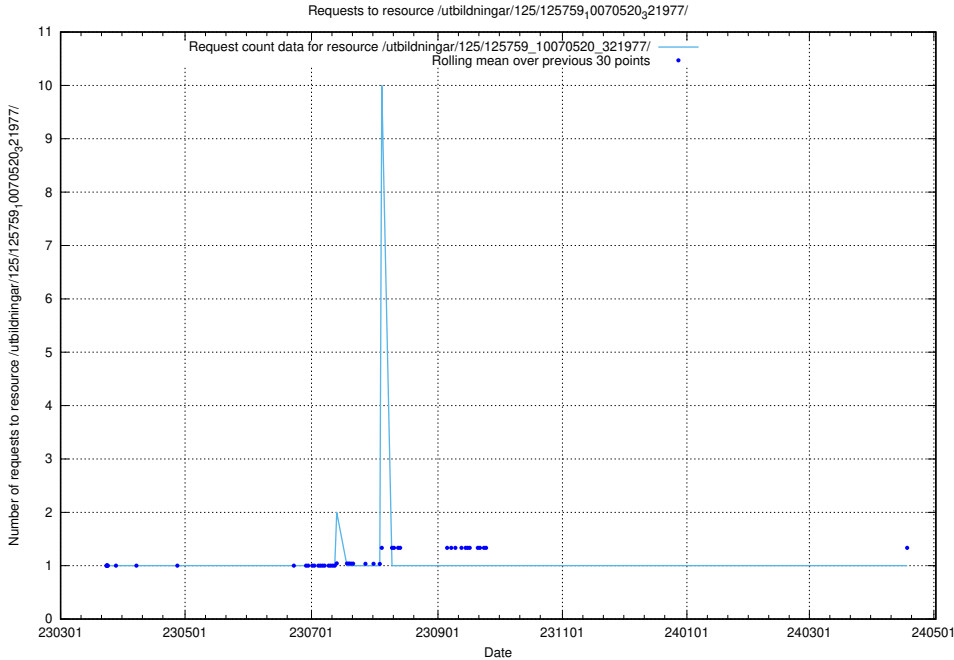

5.6233 Usage of /utbildningar/125/125759_10070520_321977/

Here, we count the number of requests to resource /utbildningar/125/125759_10070520_321977/.