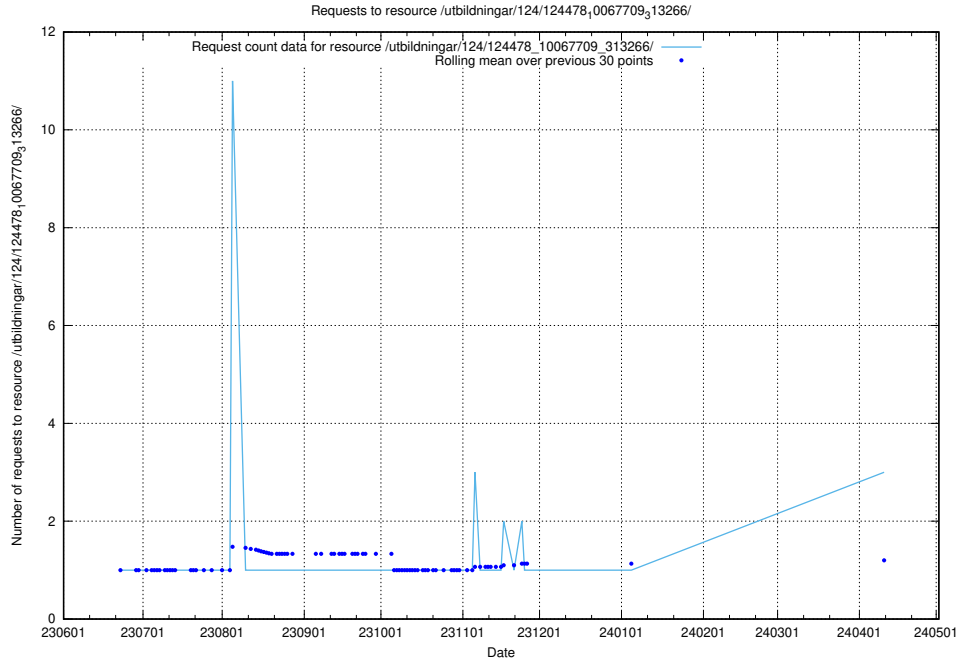

5.431 Usage of /utbildningar/124/124478_10067709_313266/

Here, we count the number of requests to resource /utbildningar/124/124478_10067709_313266/.