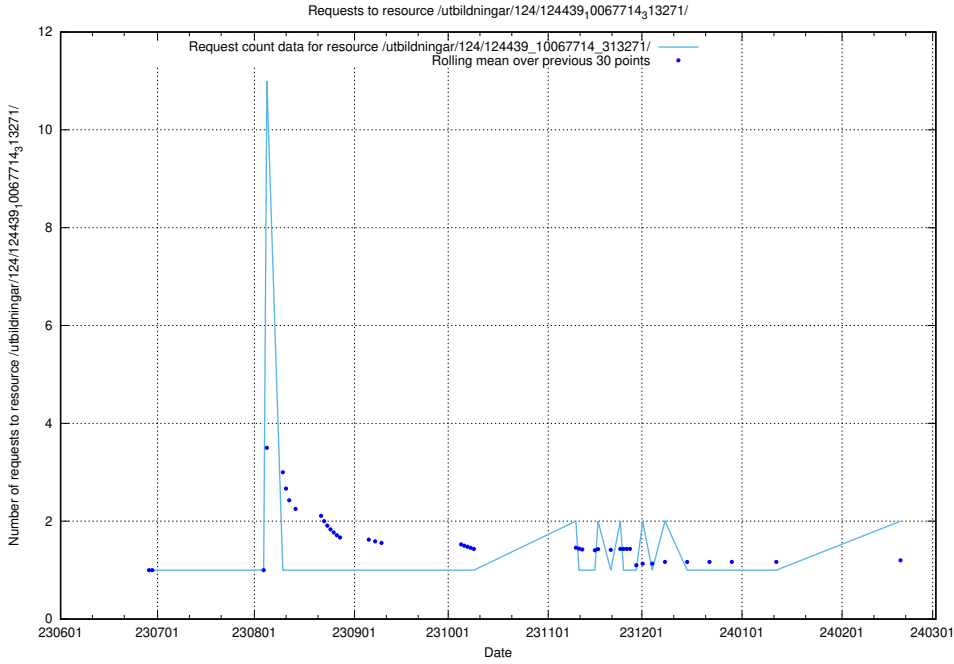

5.839 Usage of /utbildningar/124/124439_10067714_313271/

Here, we count the number of requests to resource /utbildningar/124/124439_10067714_313271/.