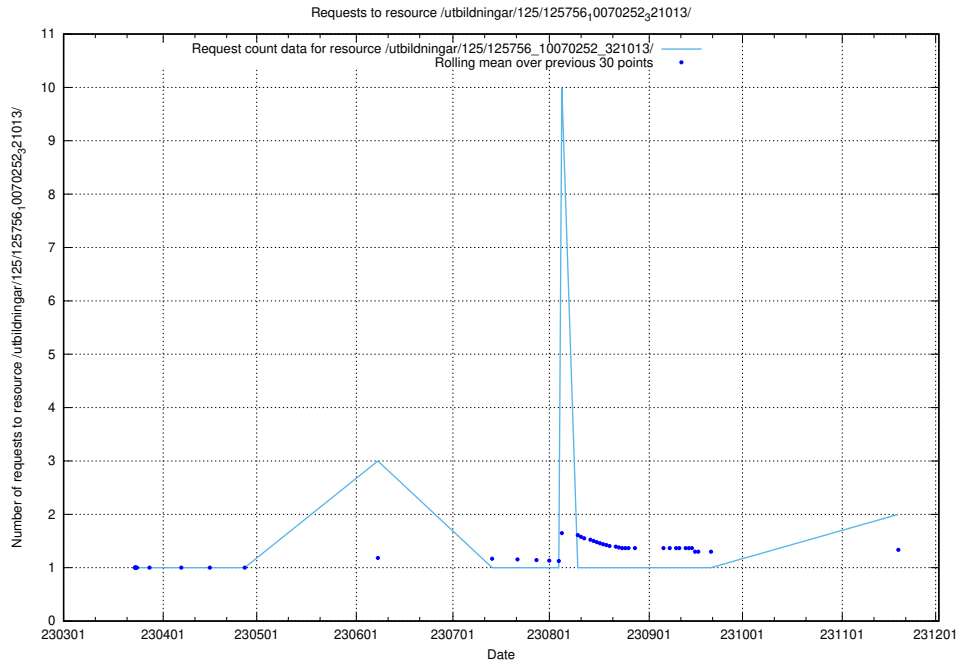

5.961 Usage of /utbildningar/125/125756_10070252_321013/

Here, we count the number of requests to resource /utbildningar/125/125756_10070252_321013/.