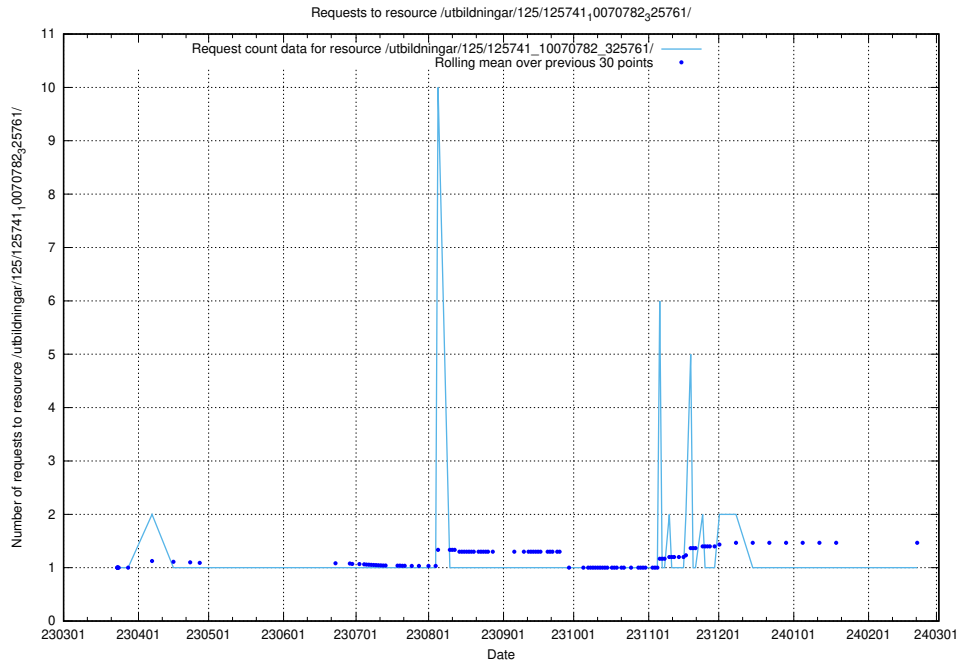

### 5.6247 Usage of /utbildningar/125/125741\_10070782\_323040/

Here, we count the number of requests to resource /utbildningar/125/125741\_10070782\_323040/.