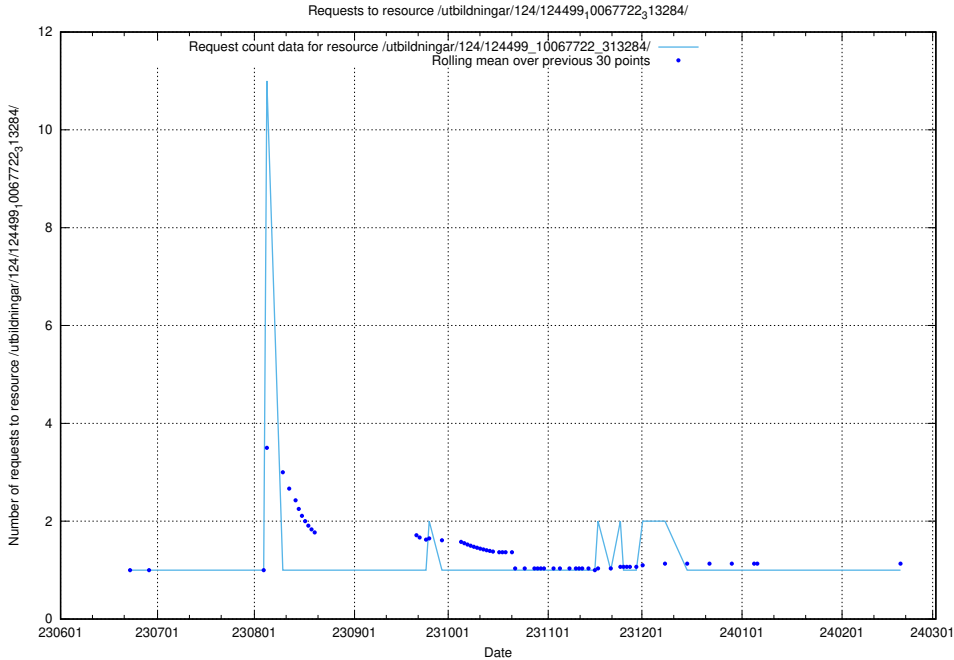

5.5564 Usage of /utbildningar/124/124499_10067722_313284/

Here, we count the number of requests to resource /utbildningar/124/124499_10067722_313284/.