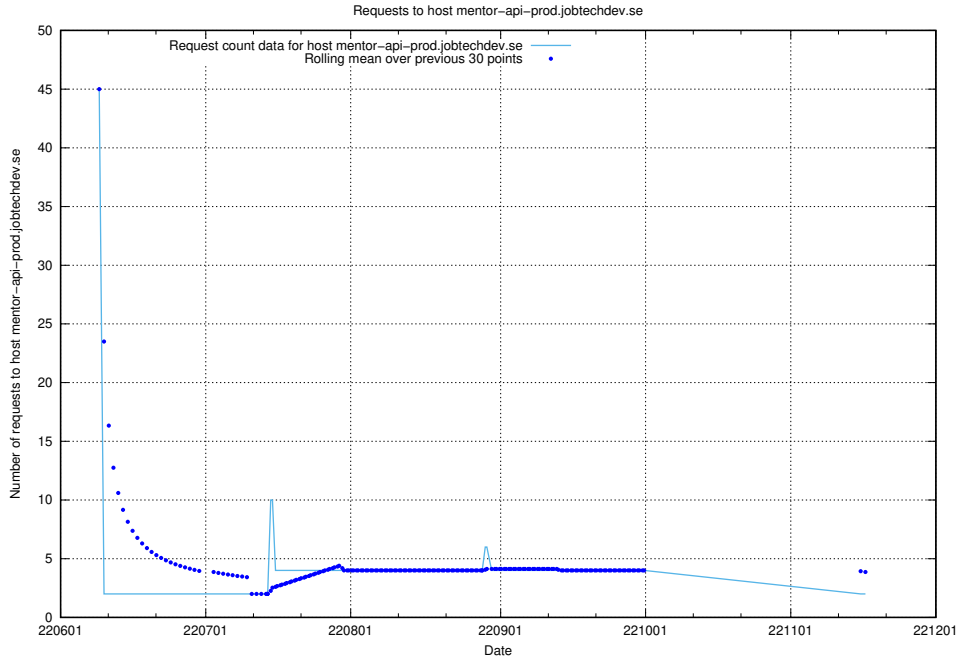

7.407 Usage of mentor-api-prod.jobtechdev.se

Here, we count the number of requests to host mentor-api-prod.jobtechdev.se.