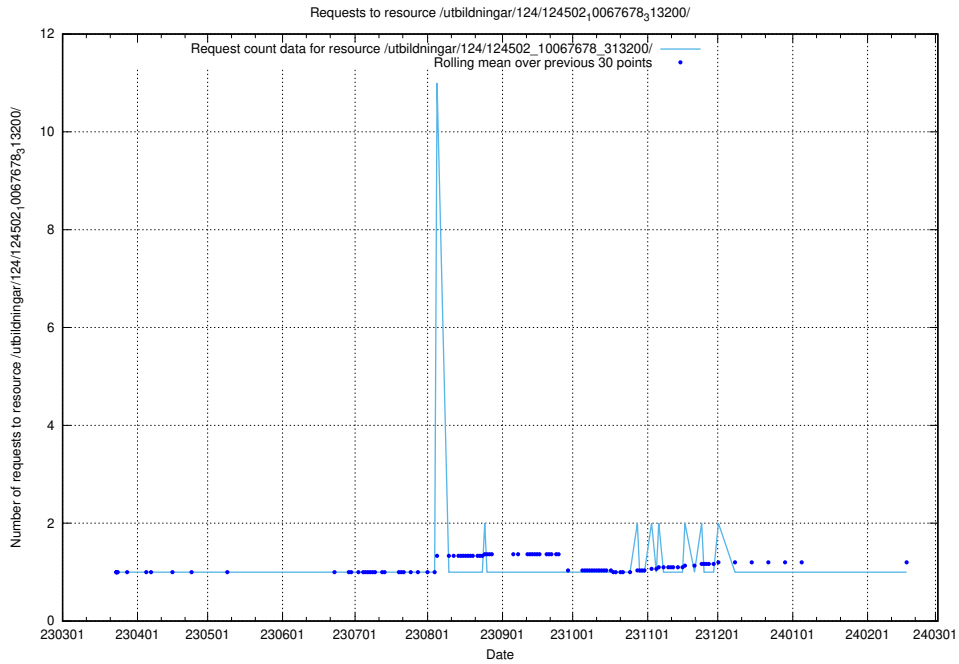

5.1990 Usage of /utbildningar/124/124502_10067678_313200/

Here, we count the number of requests to resource /utbildningar/124/124502_10067678_313200/.