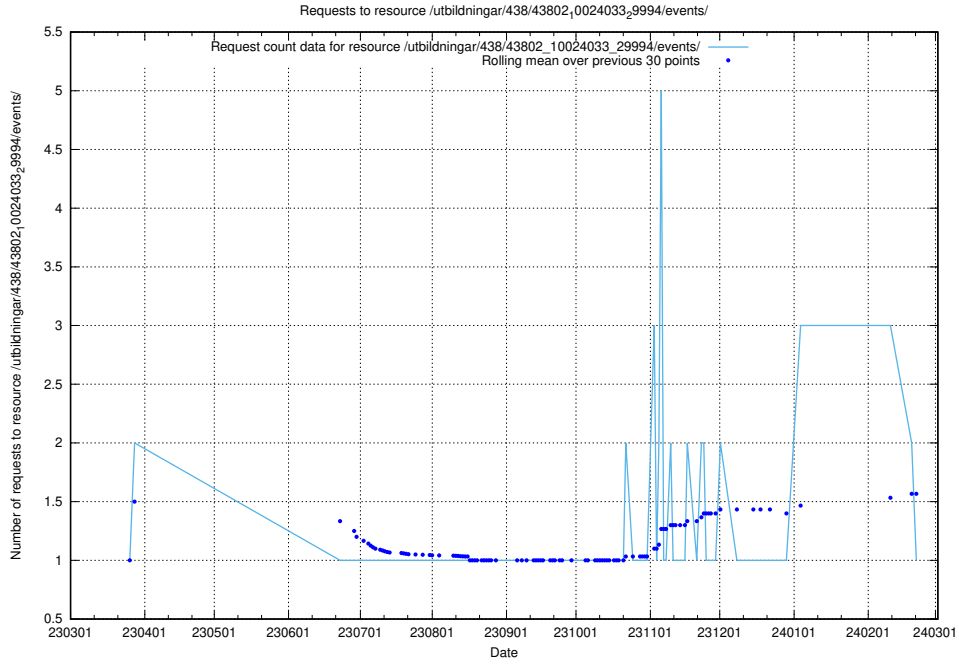

5.5851 Usage of /utbildningar/438/43802_10024033_29994/events/

Here, we count the number of requests to resource /utbildningar/438/43802_10024033_29994/events/.