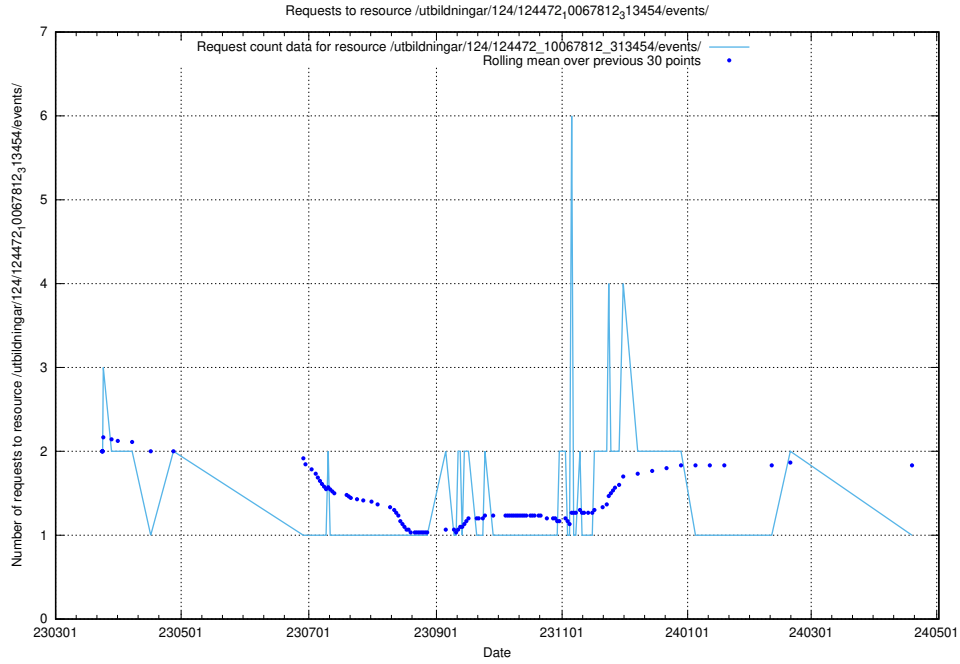

5.6086 Usage of /utbildningar/124/124472_10067812_313454/events/

Here, we count the number of requests to resource /utbildningar/124/124472_10067812_313454/events/