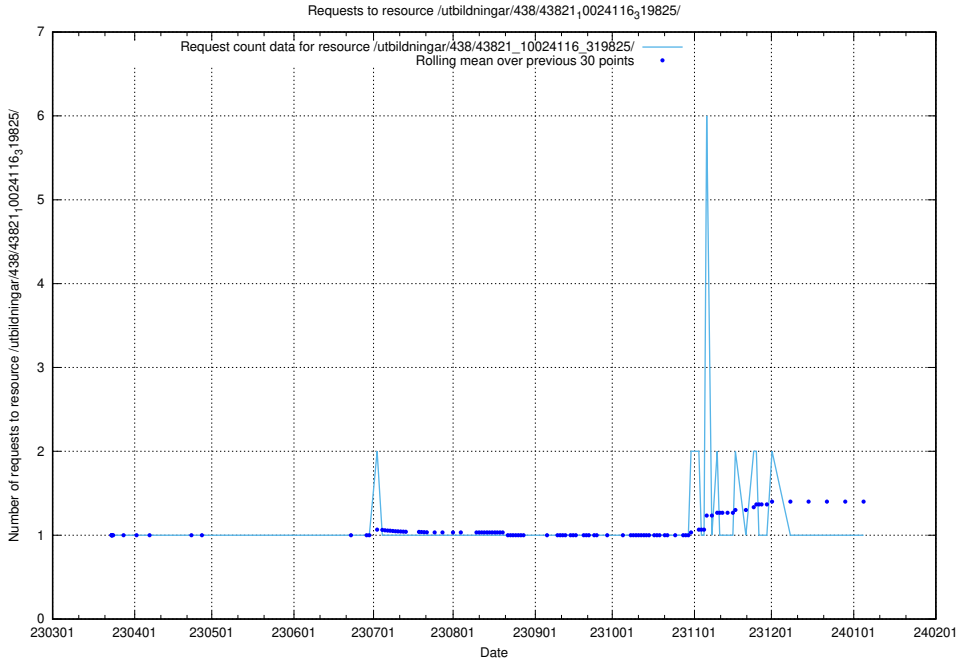

5.6123 Usage of /utbildningar/438/43821_10024116_319825/

Here, we count the number of requests to resource /utbildningar/438/43821_10024116_319825/.