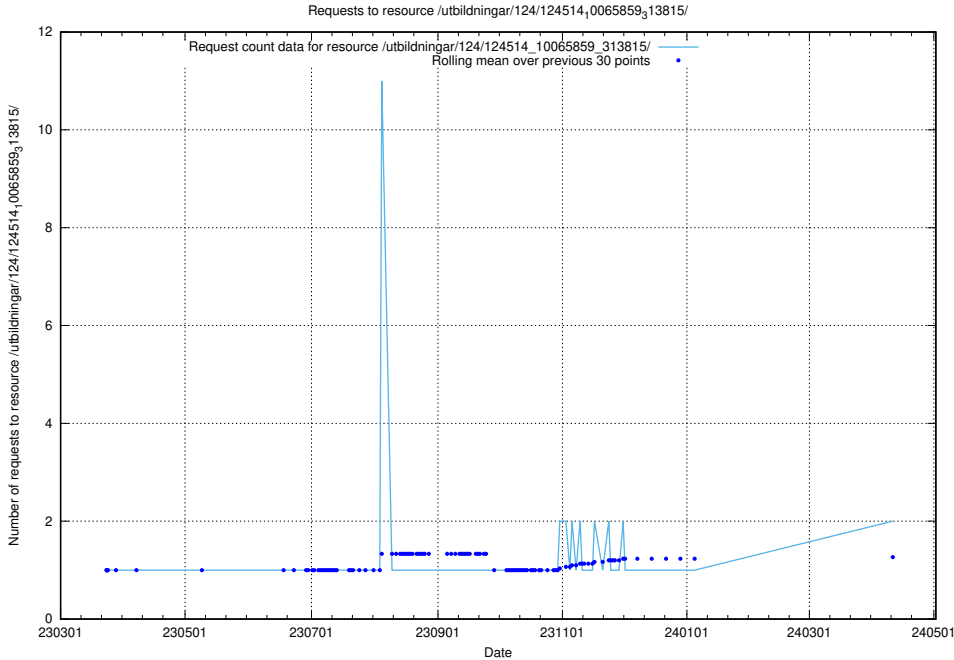

5.547 Usage of /utbildningar/124/124514_10065859_313815/

Here, we count the number of requests to resource /utbildningar/124/124514_10065859_313815/.