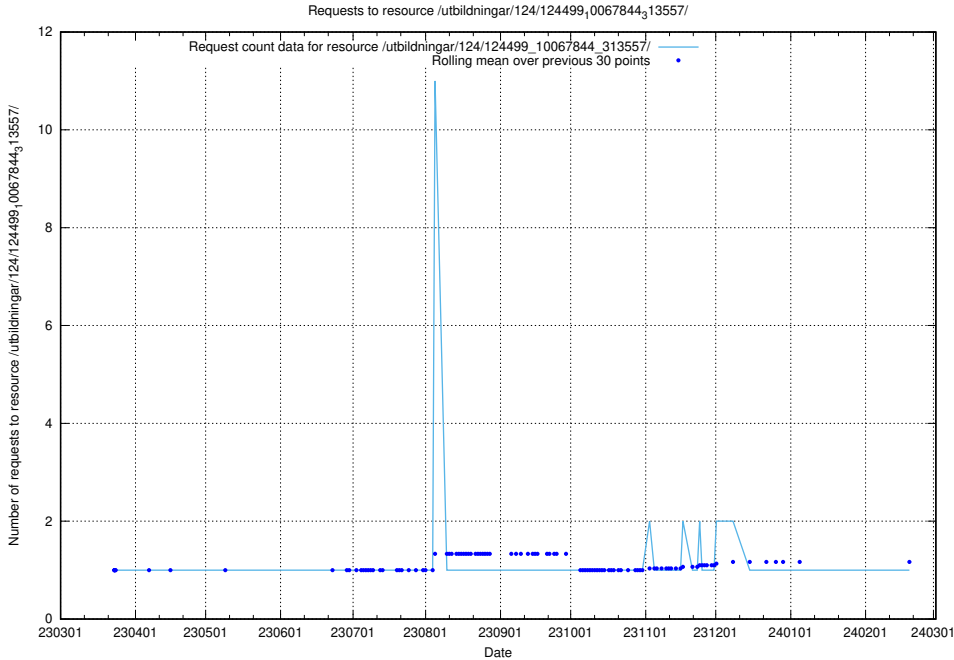

5.2233 Usage of /utbildningar/124/124499_10067844_313557/

Here, we count the number of requests to resource /utbildningar/124/124499_10067844_313557/.