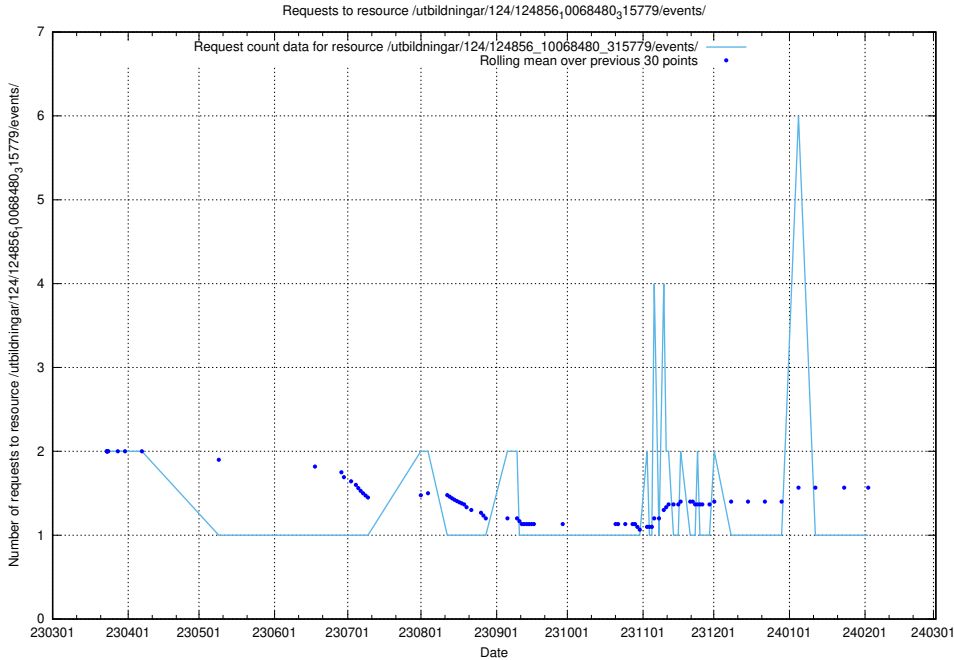

5.6077 Usage of /utbildningar/124/124856_10068480_315779/events/

Here, we count the number of requests to resource /utbildningar/124/124856_10068480_315779/events/