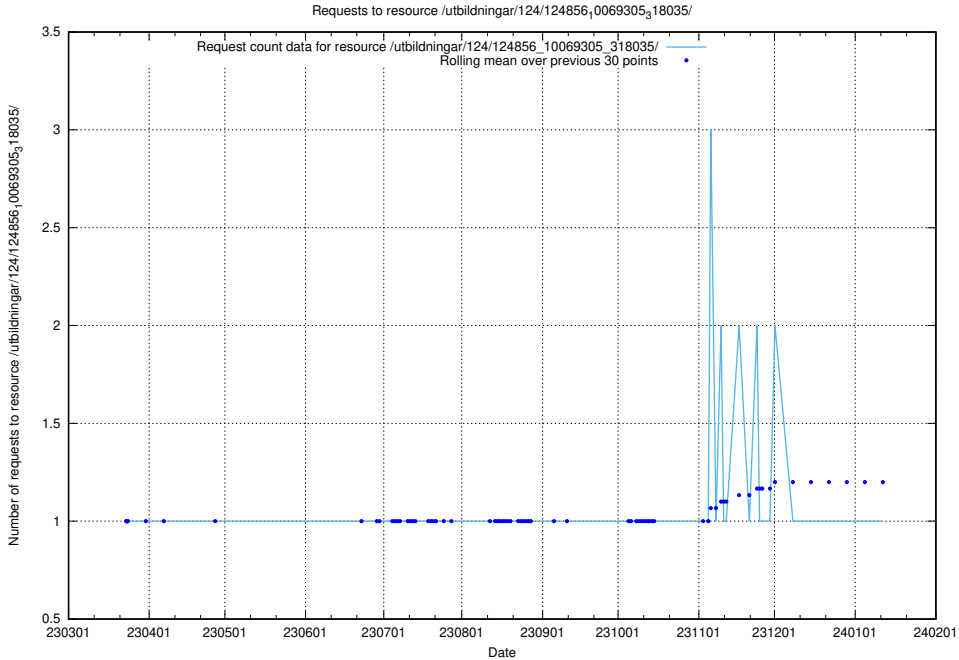

5.1183 Usage of /utbildningar/124/124856_10069305_318035/

Here, we count the number of requests to resource /utbildningar/124/124856_10069305_318035/.