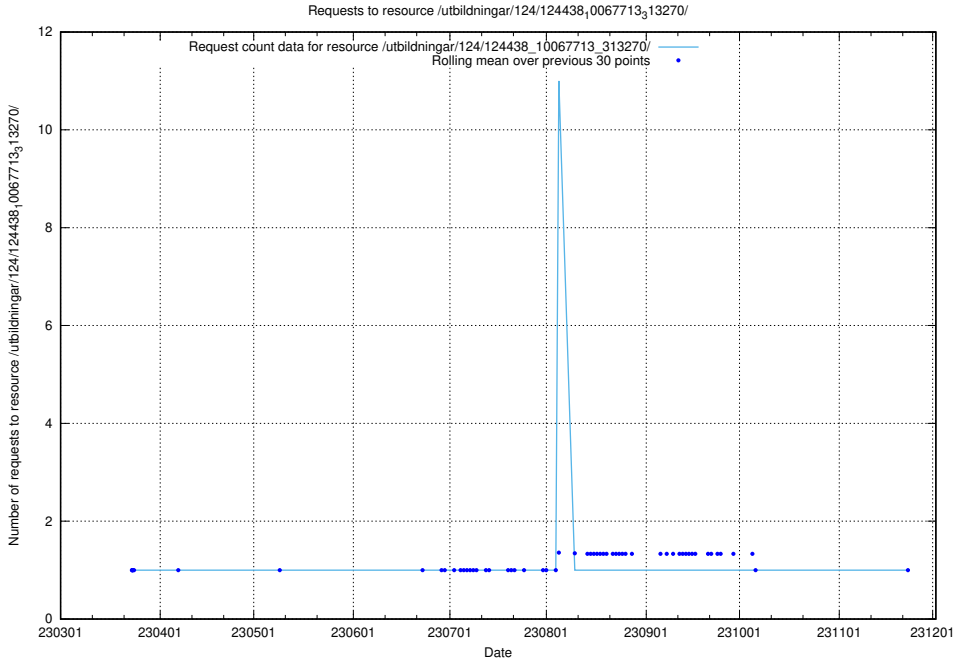

5.3483 Usage of /utbildningar/124/124438_10067713_313270/

Here, we count the number of requests to resource /utbildningar/124/124438_10067713_313270/.