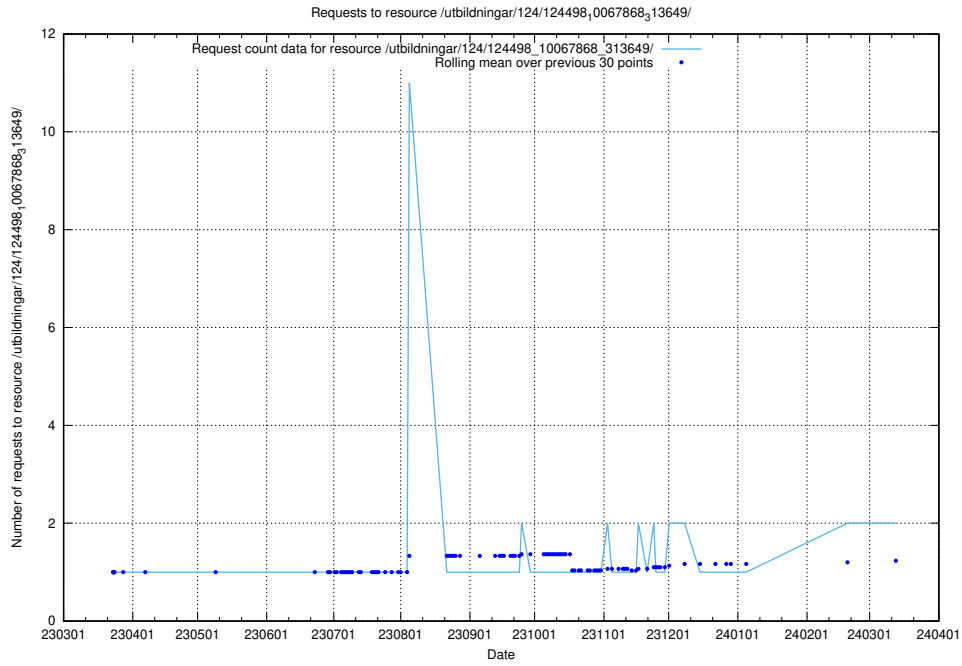

5.597 Usage of /utbildningar/124/124498_10067868_313649/

Here, we count the number of requests to resource /utbildningar/124/124498_10067868_313649/.