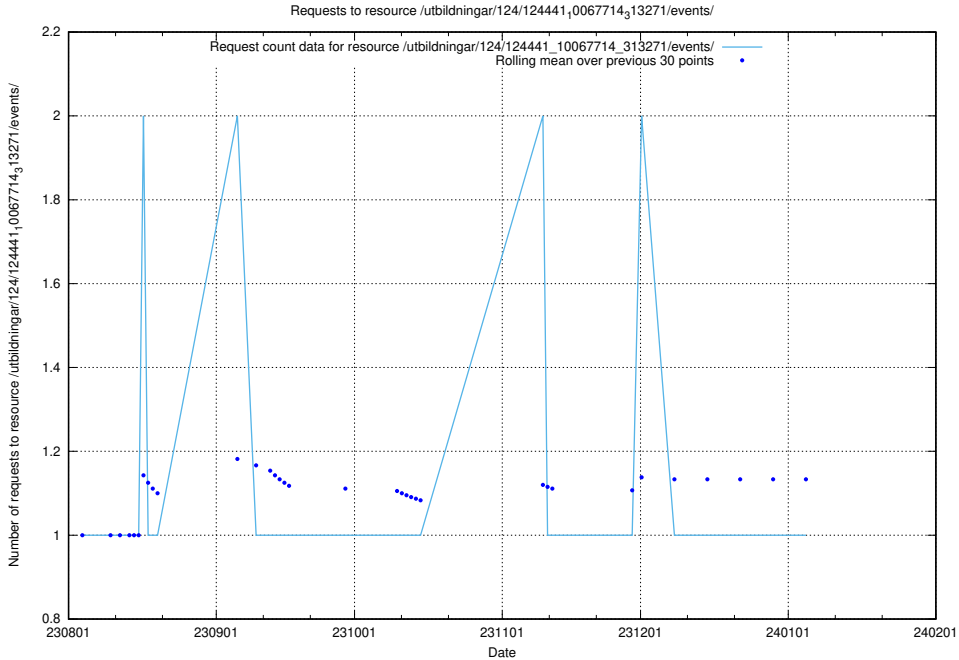

### 5.4670 Usage of /utbildningar/124/124441\_10067714\_313271/events/

Here, we count the number of requests to resource /utbildningar/124/124441\_10067714\_313271/events/