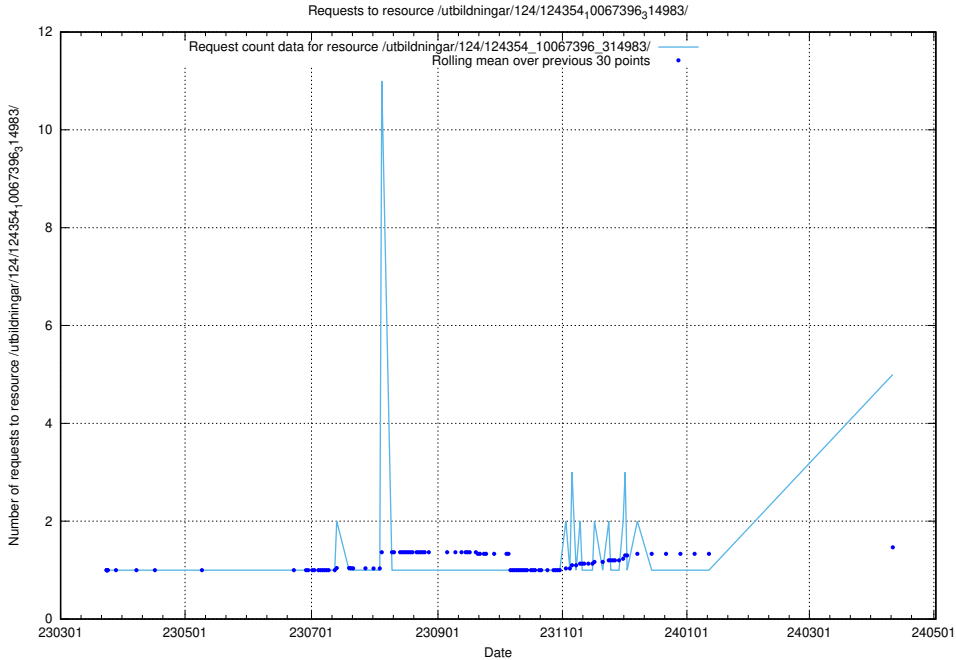

5.166 Usage of /utbildningar/124/124354_10067396_314983/

Here, we count the number of requests to resource /utbildningar/124/124354_10067396_314983/.