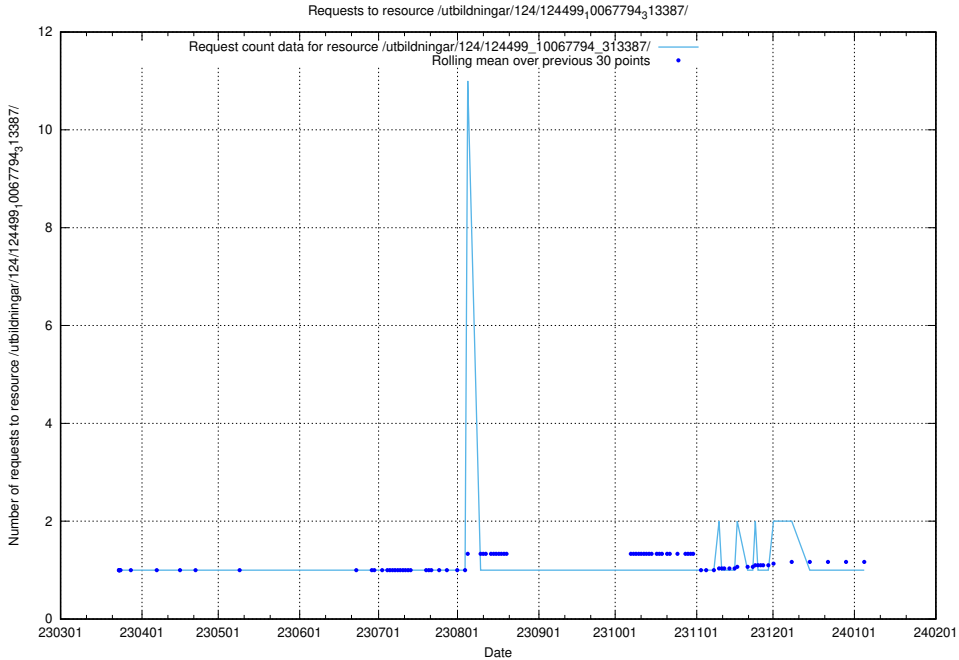

5.2299 Usage of /utbildningar/124/124499_10067794_313387/

Here, we count the number of requests to resource /utbildningar/124/124499_10067794_313387/.