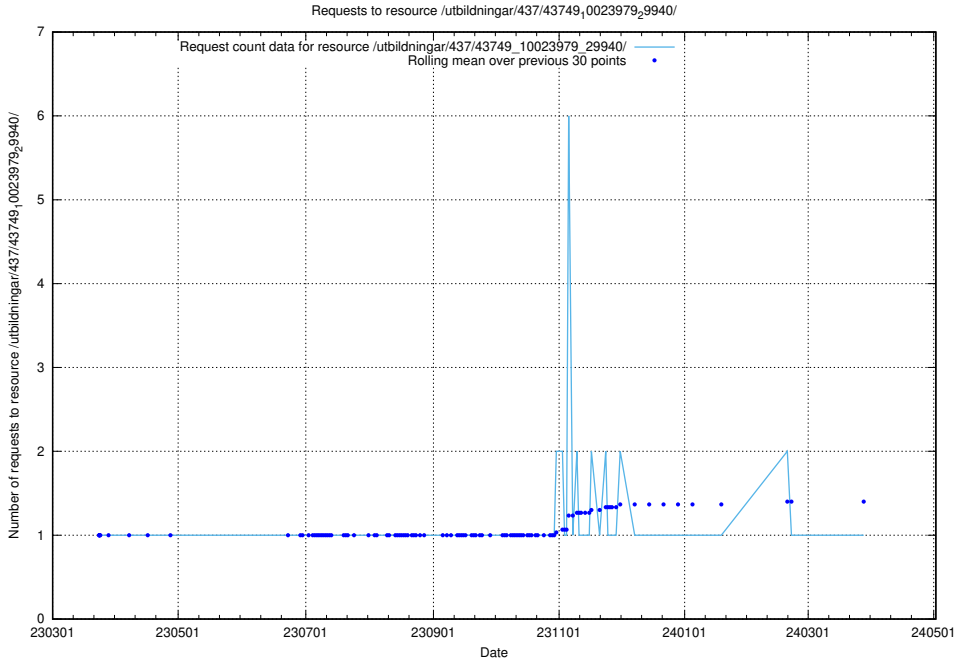

5.6168 Usage of /utbildningar/437/43749_10023979_29940/

Here, we count the number of requests to resource /utbildningar/437/43749_10023979_29940/.