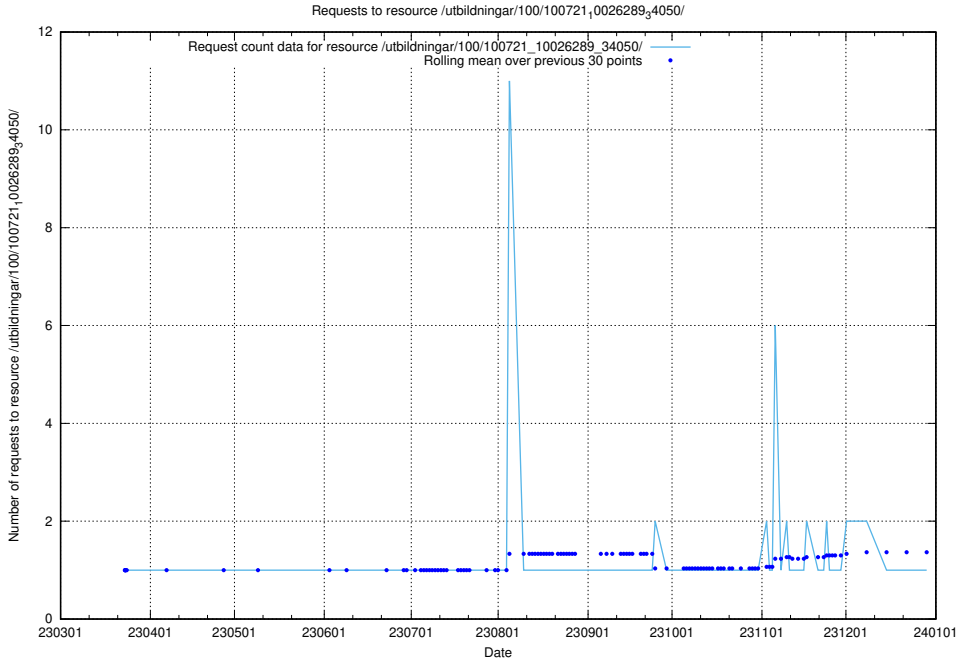

5.5485 Usage of /utbildningar/100/100721_10026289_34050/

Here, we count the number of requests to resource /utbildningar/100/100721_10026289_34050/.