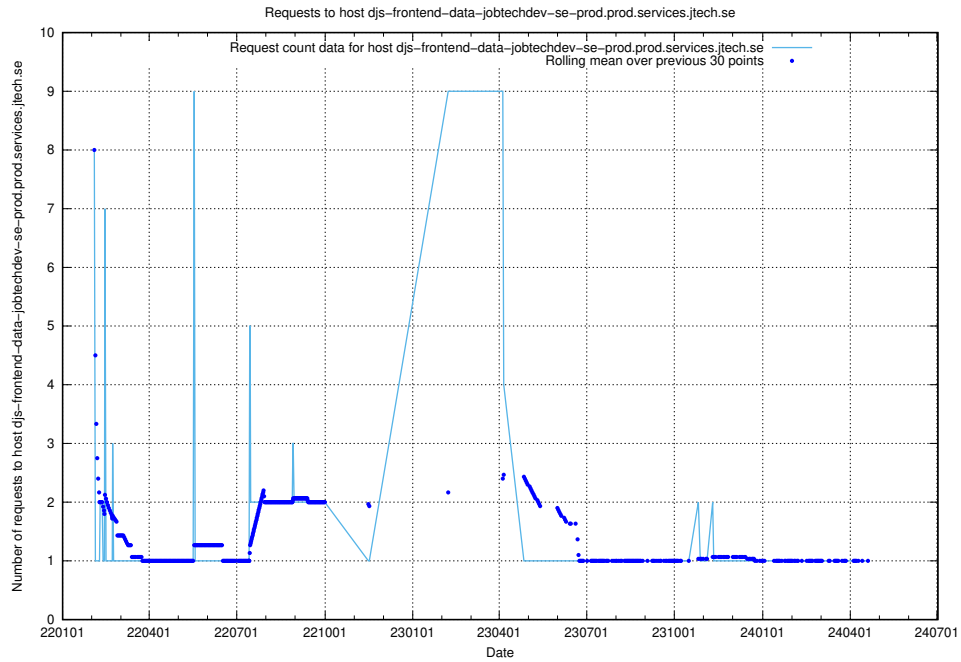

## 7.658 Usage of djs-frontend-data-jobtechdev-se-prod.prod.services.jtech.se

Here, we count the number of requests to host djs-frontend-data-jobtechdev-se-prod.prod.services.jtech.se.