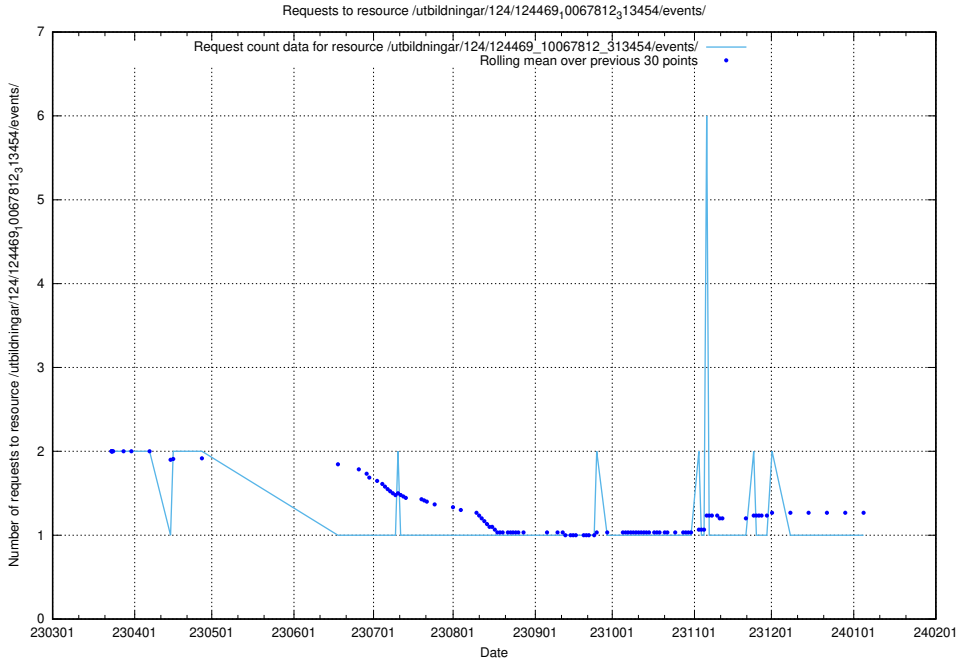

5.6087 Usage of /utbildningar/124/124469_10067812_313454/events/

Here, we count the number of requests to resource /utbildningar/124/124469_10067812_313454/events/