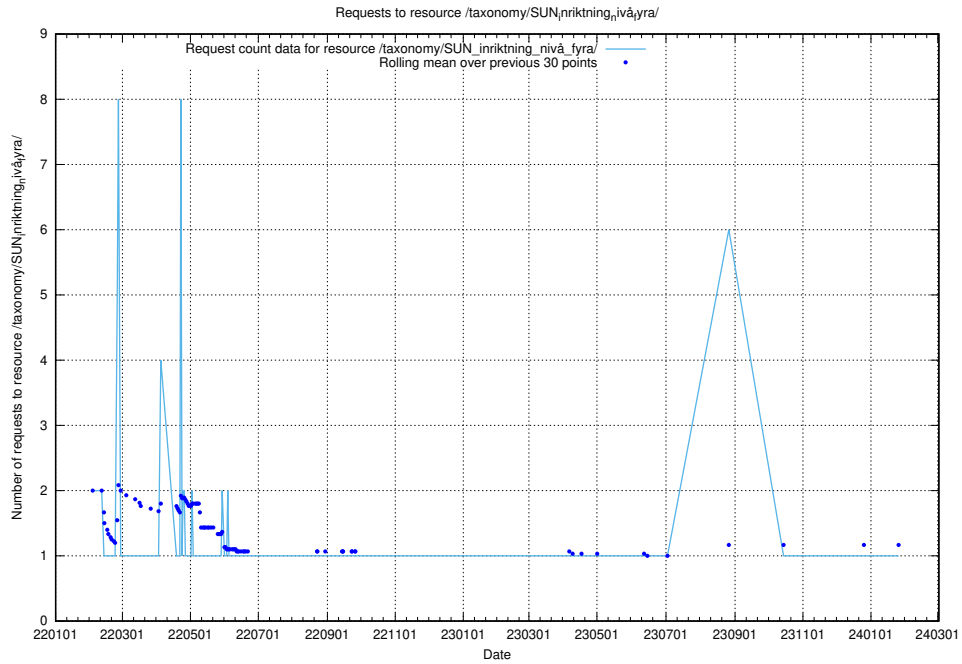

5.2615 Usage of /taxonomy/SUN_inriktning_nivå_fyra/

Here, we count the number of requests to resource /taxonomy/SUN_inriktning_nivå_fyra/.