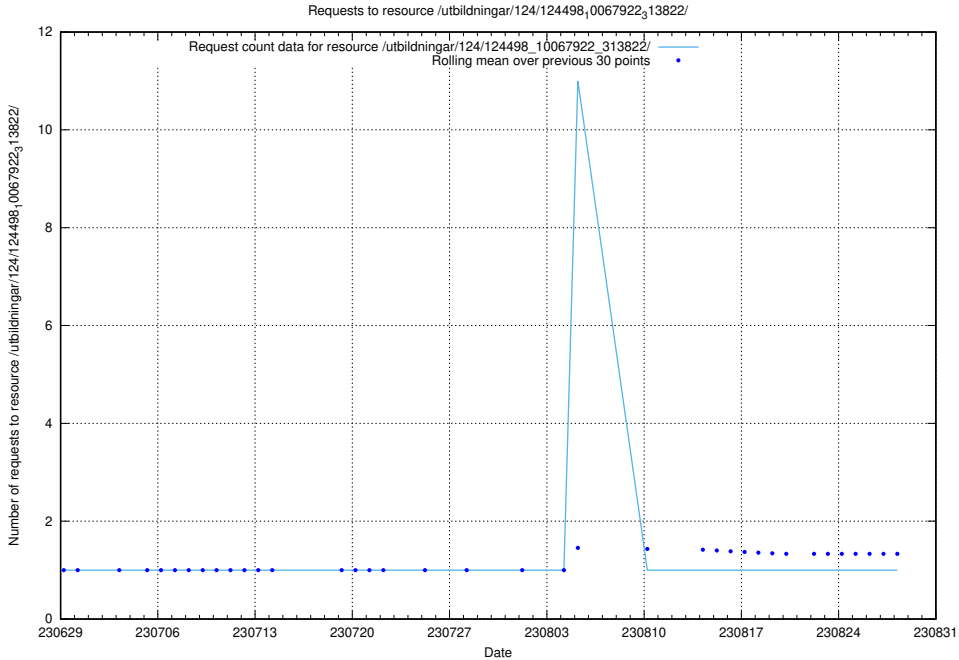

5.5292 Usage of /utbildningar/124/124498_10067922_313822/

Here, we count the number of requests to resource /utbildningar/124/124498_10067922_313822/.