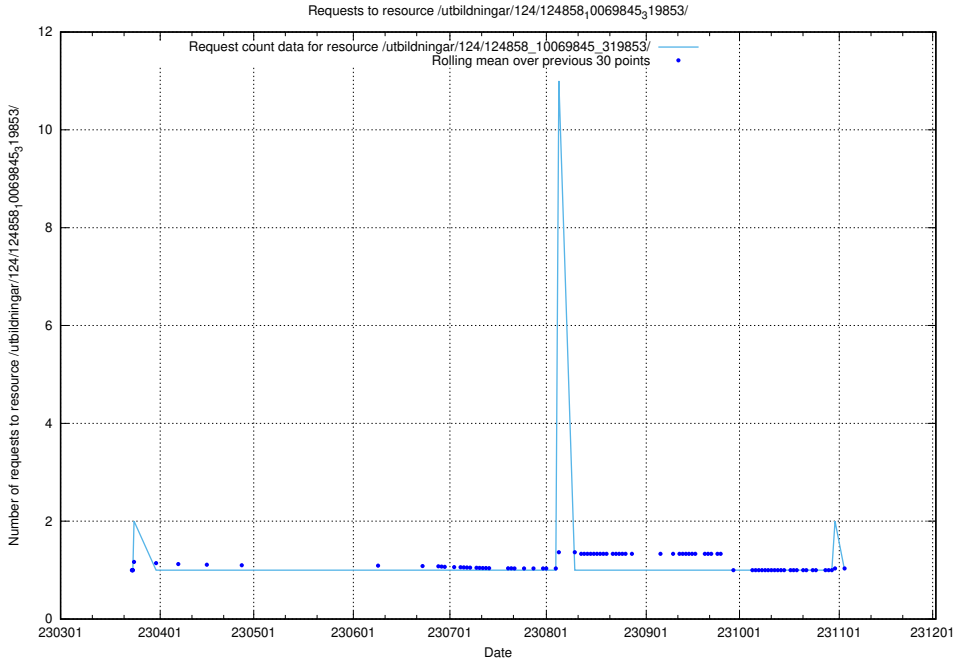

5.1176 Usage of /utbildningar/124/124858_10069845_319853/

Here, we count the number of requests to resource /utbildningar/124/124858_10069845_319853/.