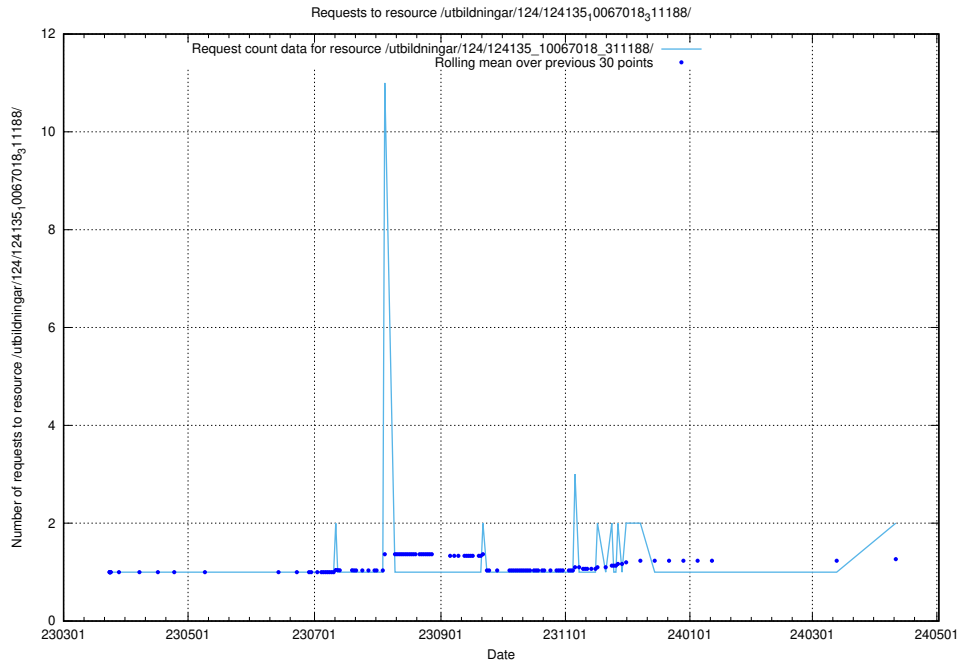

5.700 Usage of /utbildningar/124/124135_10067018_311188/

Here, we count the number of requests to resource /utbildningar/124/124135_10067018_311188/.