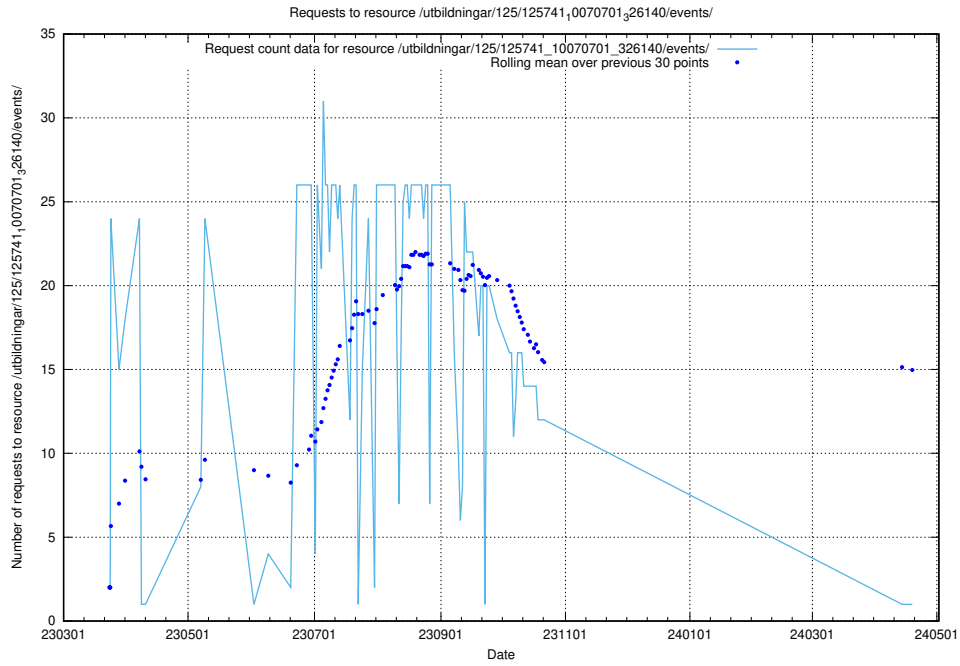

5.6062 Usage of /utbildningar/125/125741_10070701_326140/events/

Here, we count the number of requests to resource /utbildningar/125/125741_10070701_326140/events/