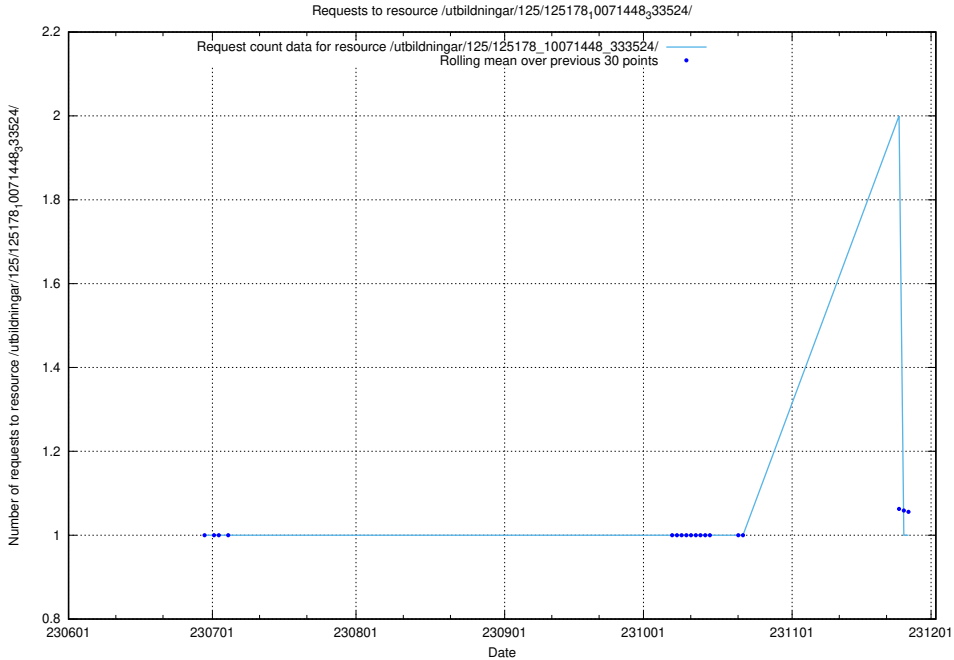

5.5174 Usage of /utbildningar/125/125178_10071448_333524/

Here, we count the number of requests to resource /utbildningar/125/125178_10071448_333524/.