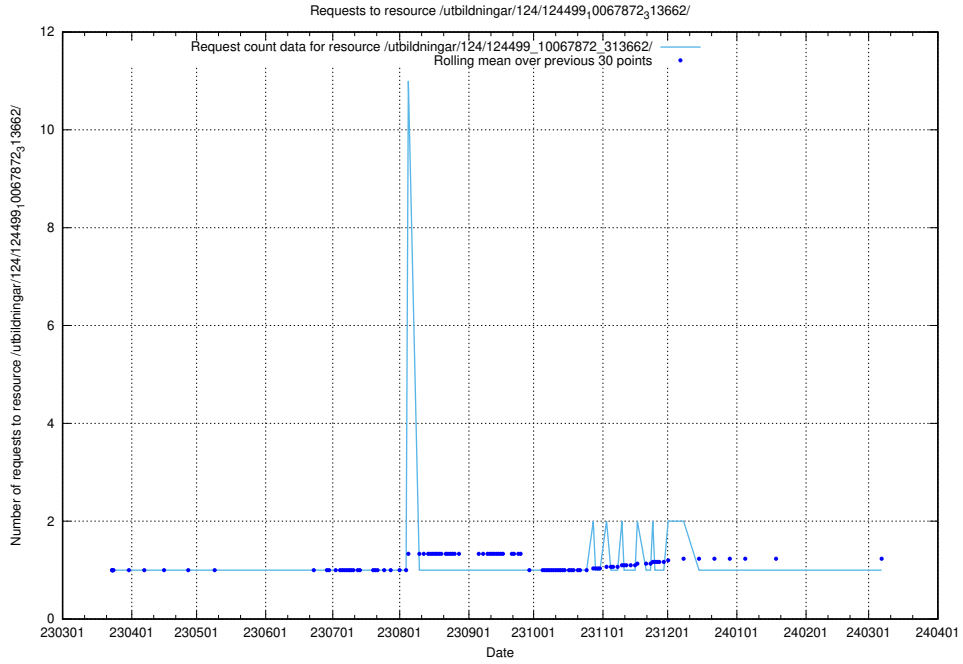

5.2173 Usage of /utbildningar/124/124499_10067872_313662/

Here, we count the number of requests to resource /utbildningar/124/124499_10067872_313662/.