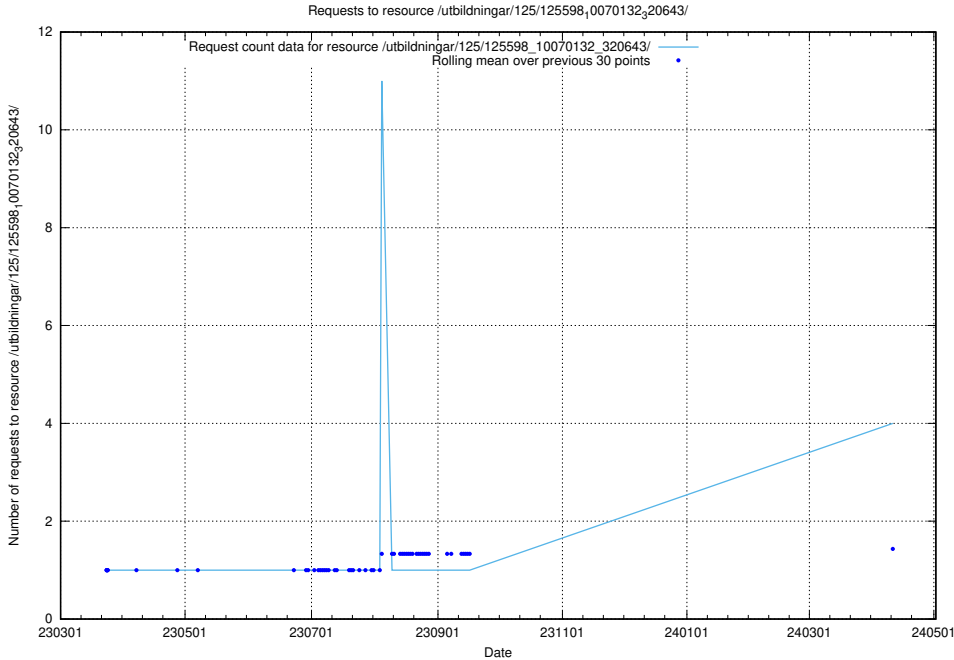

5.190 Usage of /utbildningar/125/125598_10070132_320643/

Here, we count the number of requests to resource /utbildningar/125/125598_10070132_320643/.