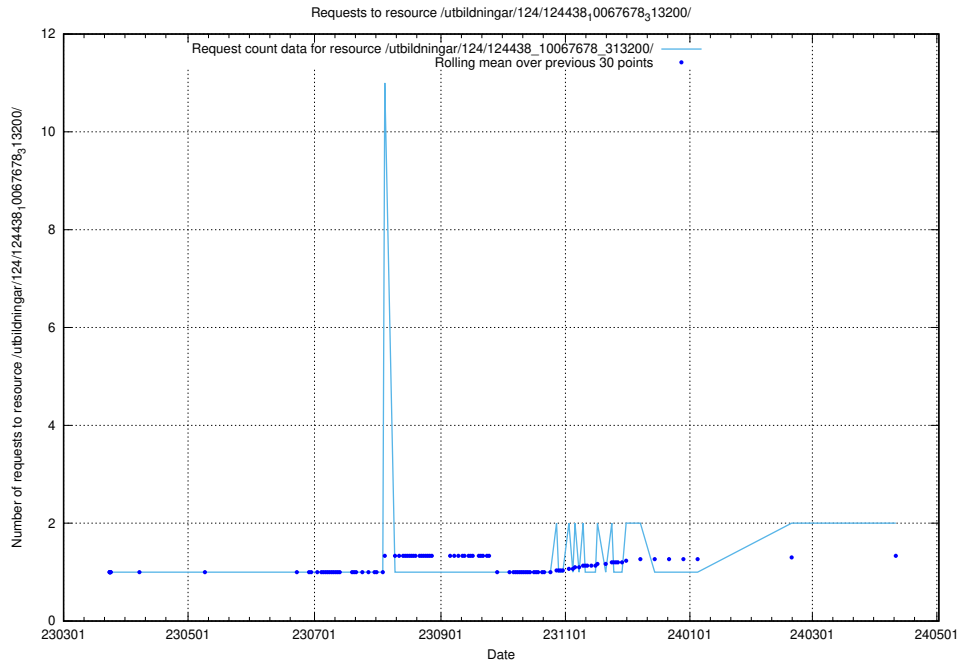

5.671 Usage of /utbildningar/124/124438_10067678_313200/

Here, we count the number of requests to resource /utbildningar/124/124438_10067678_313200/.