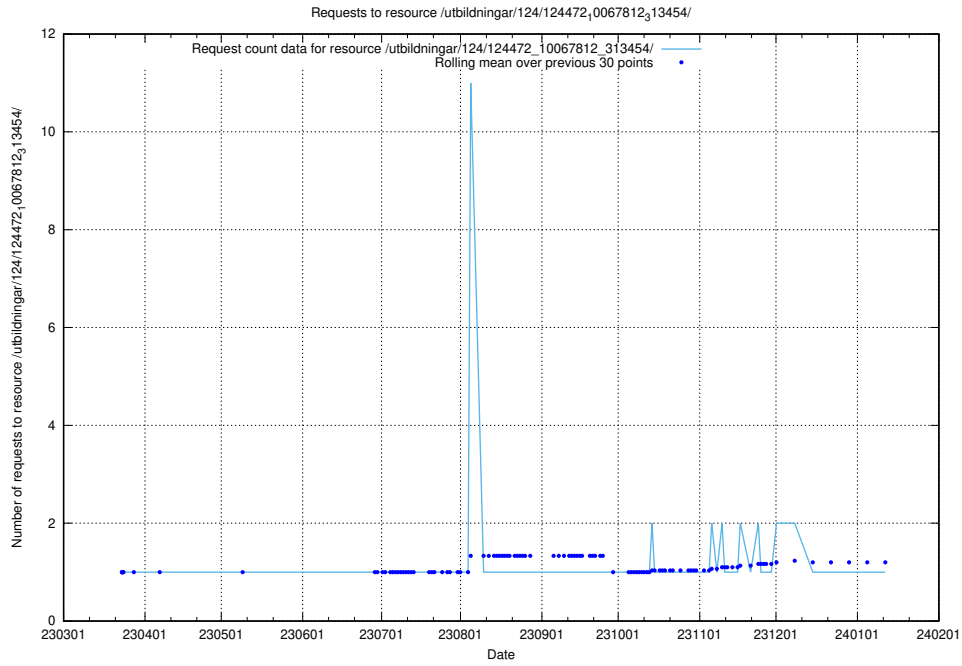

5.2788 Usage of /utbildningar/124/124472_10067812_313454/

Here, we count the number of requests to resource /utbildningar/124/124472_10067812_313454/.