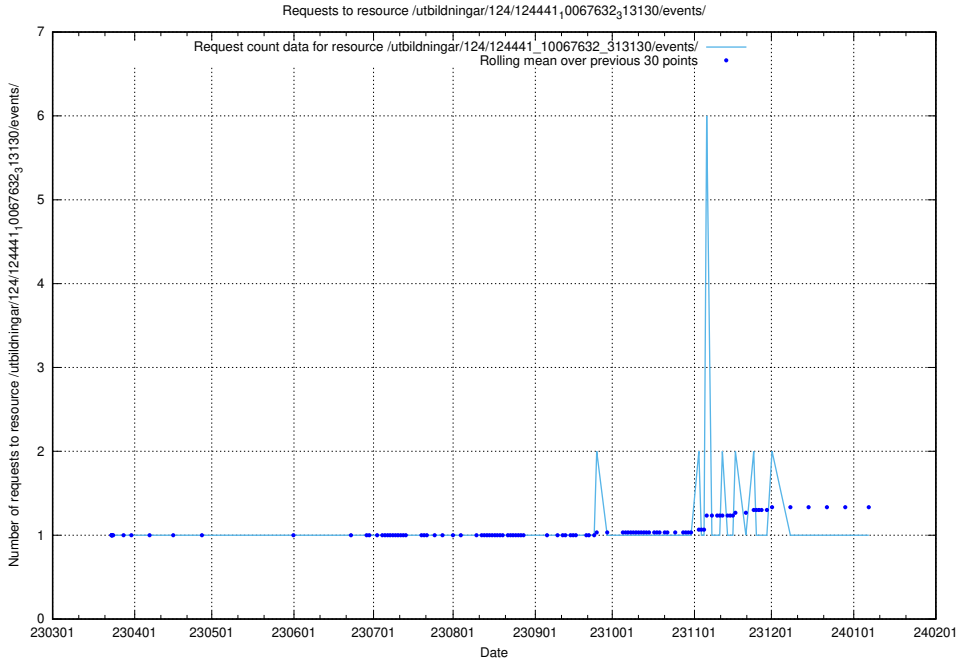

5.3348 Usage of /utbildningar/124/124441_10067632_313130/events/

Here, we count the number of requests to resource /utbildningar/124/124441_10067632_313130/events/