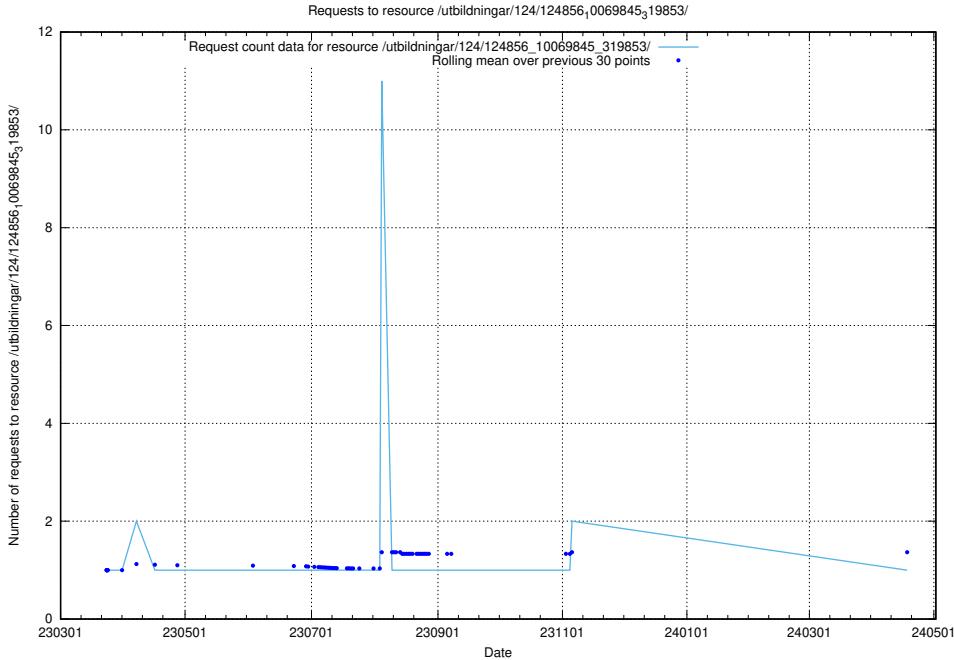

5.1180 Usage of /utbildningar/124/124856_10069845_319853/

Here, we count the number of requests to resource /utbildningar/124/124856_10069845_319853/.