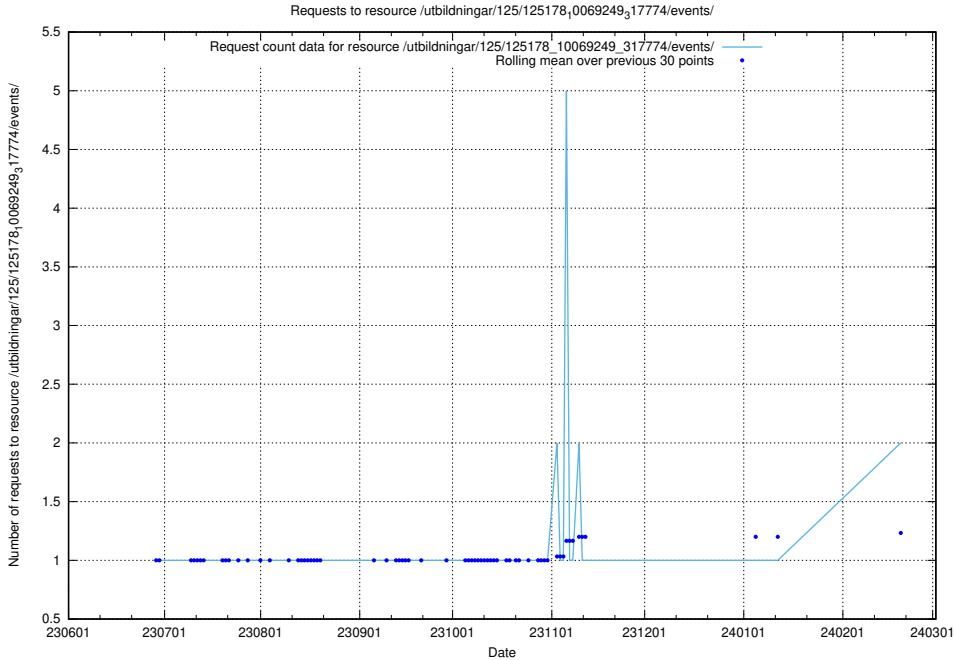

5.830 Usage of /utbildningar/125/125178_10069249_317774/events/

Here, we count the number of requests to resource /utbildningar/125/125178_10069249_317774/events/