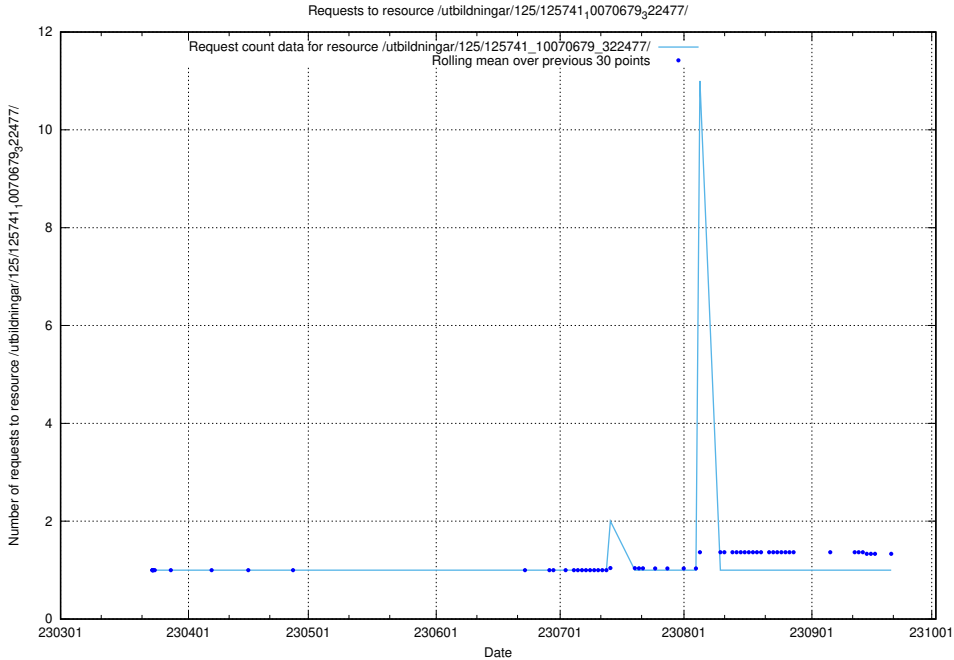

### 5.6260 Usage of /utbildningar/125/125741\_10070679\_322477/

Here, we count the number of requests to resource /utbildningar/125/125741\_10070679\_322477/.