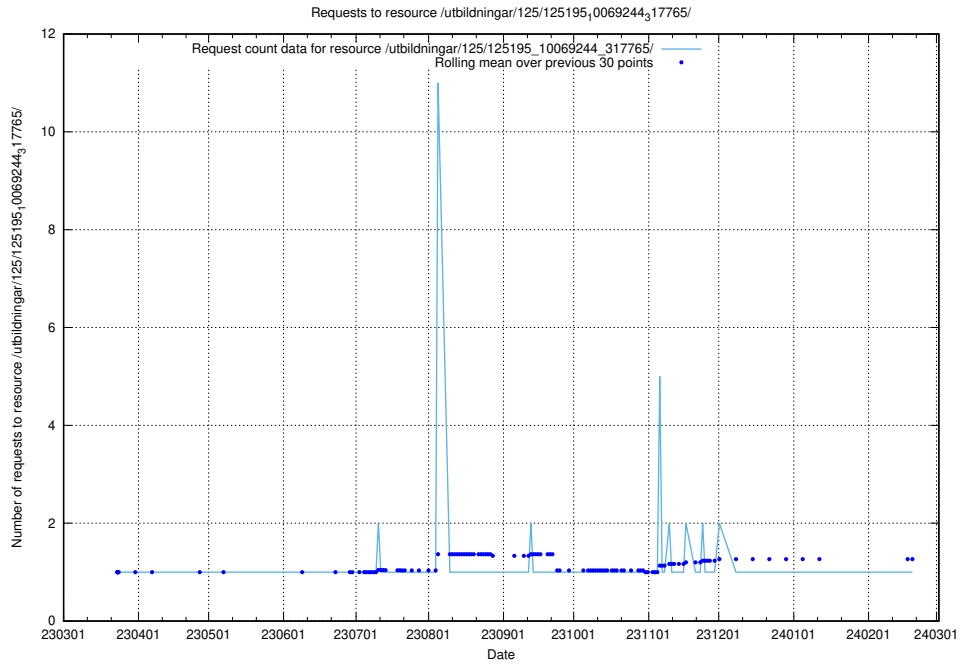

5.1132 Usage of /utbildningar/125/125195_10069244_317765/

Here, we count the number of requests to resource /utbildningar/125/125195_10069244_317765/.