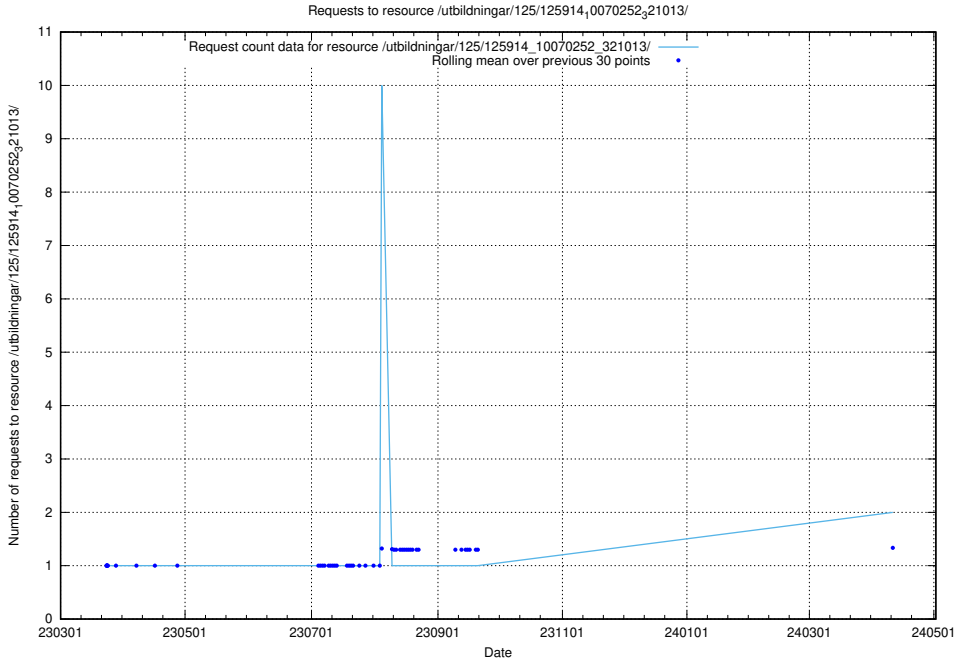

5.960 Usage of /utbildningar/125/125914_10070252_321013/

Here, we count the number of requests to resource /utbildningar/125/125914_10070252_321013/.