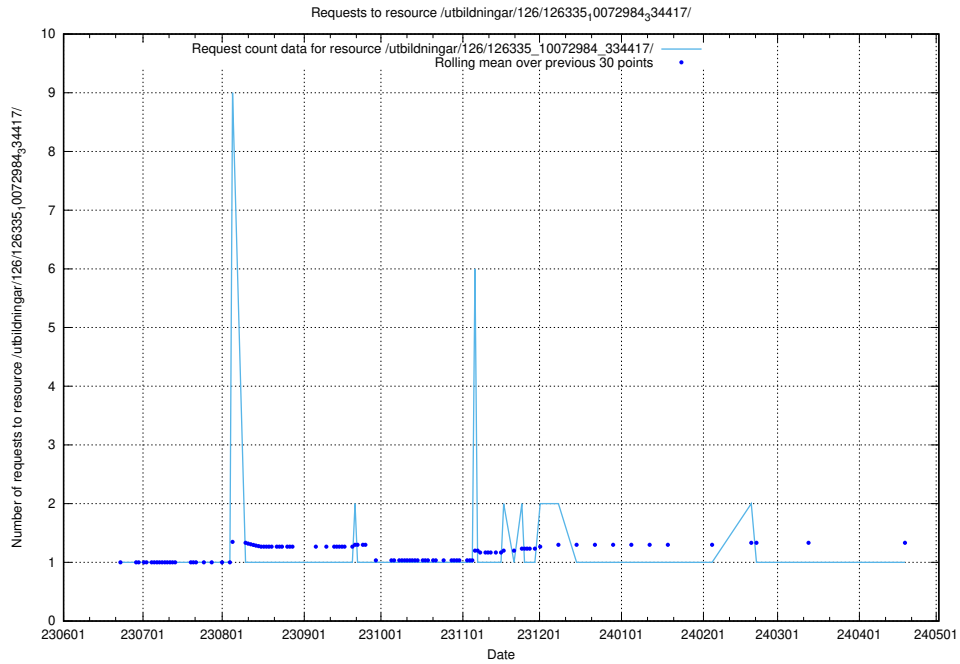

5.5452 Usage of /utbildningar/126/126335_10072984_334417/

Here, we count the number of requests to resource /utbildningar/126/126335_10072984_334417/.