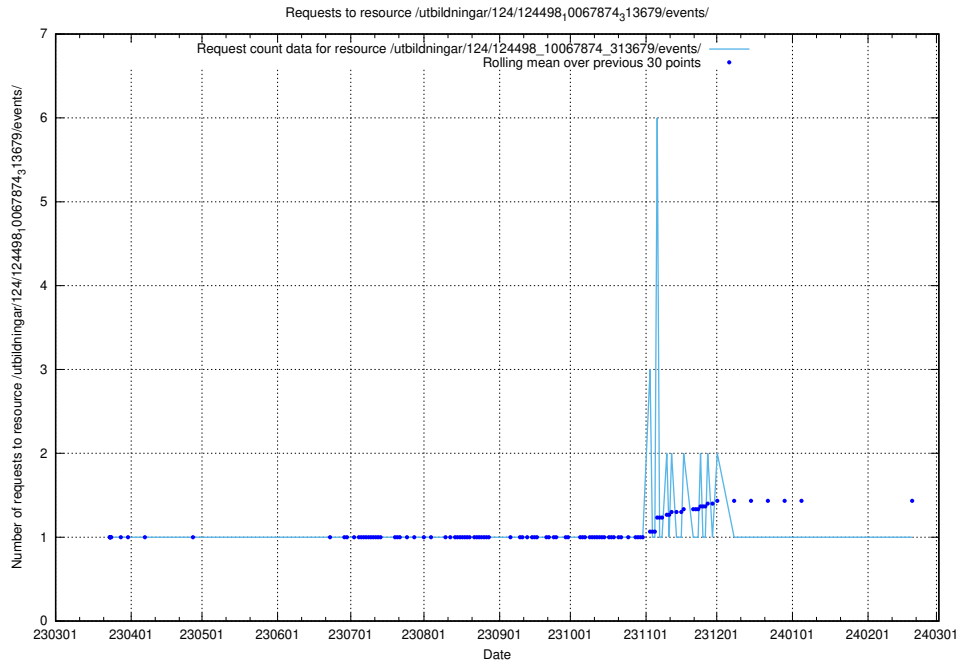

### 5.2433 Usage of /utbildningar/124/124498\_10067874\_313679/events/

Here, we count the number of requests to resource /utbildningar/124/124498\_10067874\_313679/events/