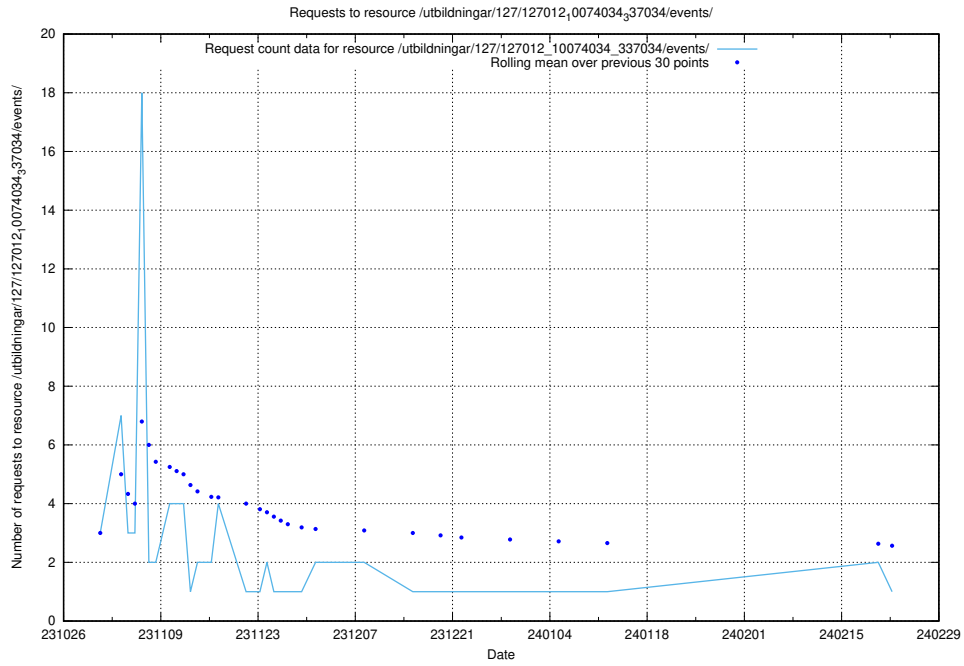

### 5.3956 Usage of /utbildningar/127/127012\_10074034\_337034/events/

Here, we count the number of requests to resource /utbildningar/127/127012\_10074034\_337034/events/