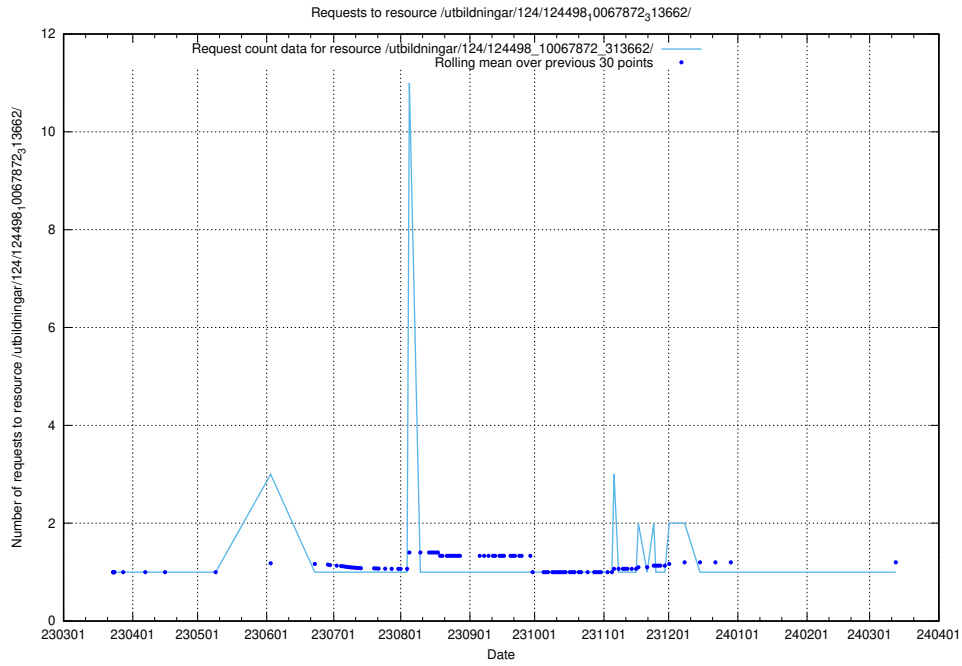

5.2456 Usage of /utbildningar/124/124498_10067872_313662/

Here, we count the number of requests to resource /utbildningar/124/124498_10067872_313662/.