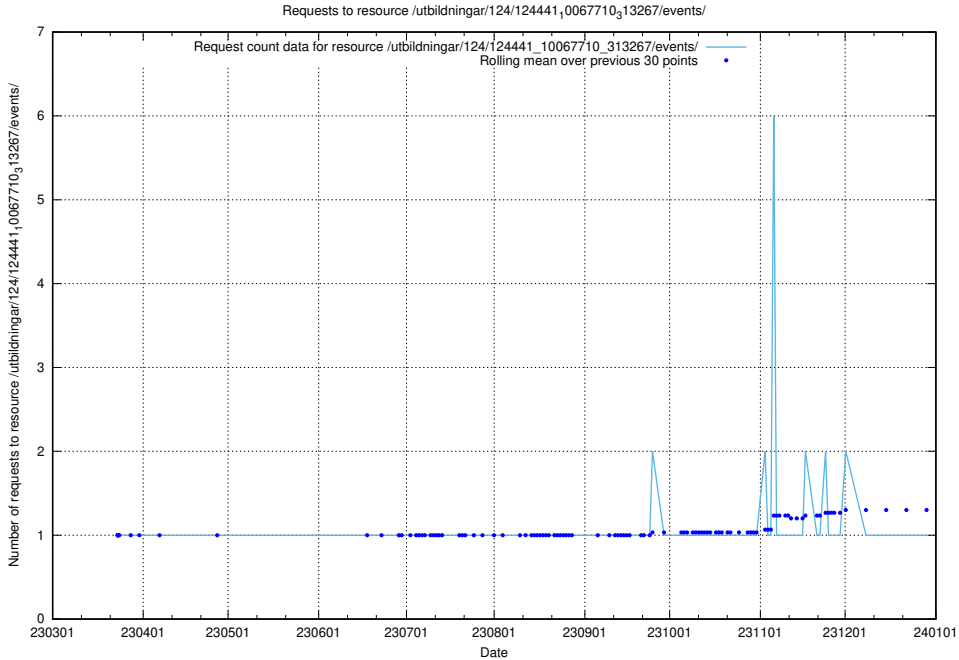

5.3317 Usage of /utbildningar/124/124441_10067710_313267/events/

Here, we count the number of requests to resource /utbildningar/124/124441_10067710_313267/events/