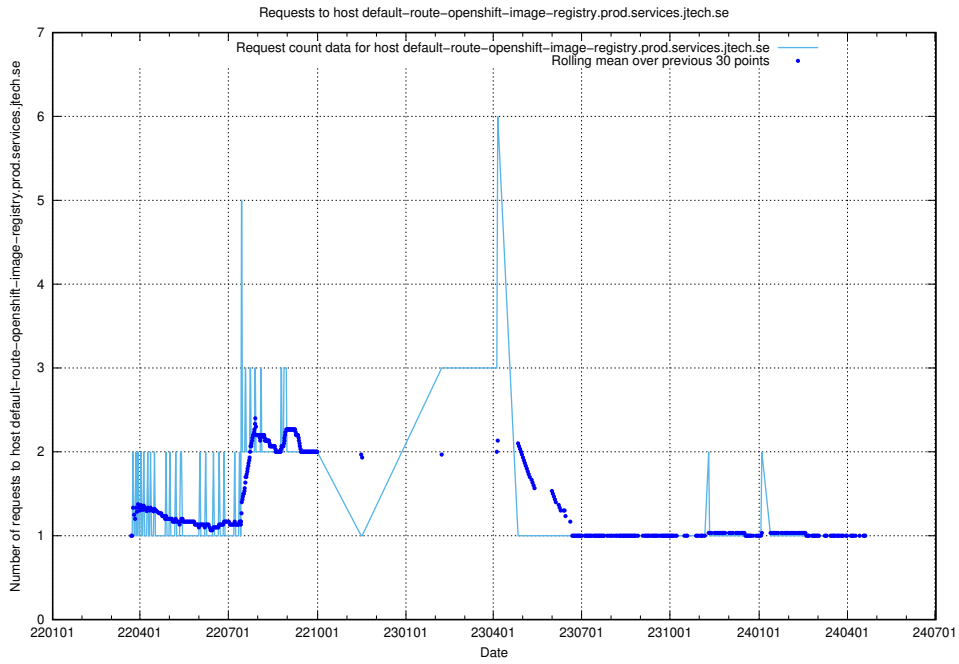

## 7.646 Usage of mentor-api-mentor-api-prod.prod.services.jtech.se

Here, we count the number of requests to host mentor-api-mentor-api-prod.prod.services.jtech.se.