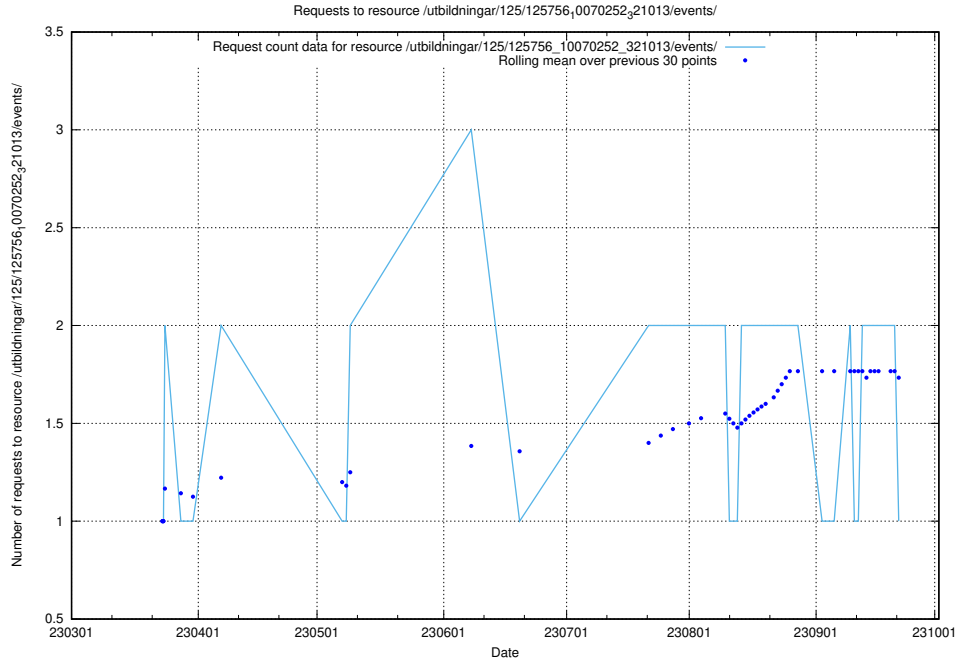

## 5.6240 Usage of /utbildningar/125/125756\_10070252\_321013/events/

Here, we count the number of requests to resource /utbildningar/125/125756\_10070252\_321013/events/