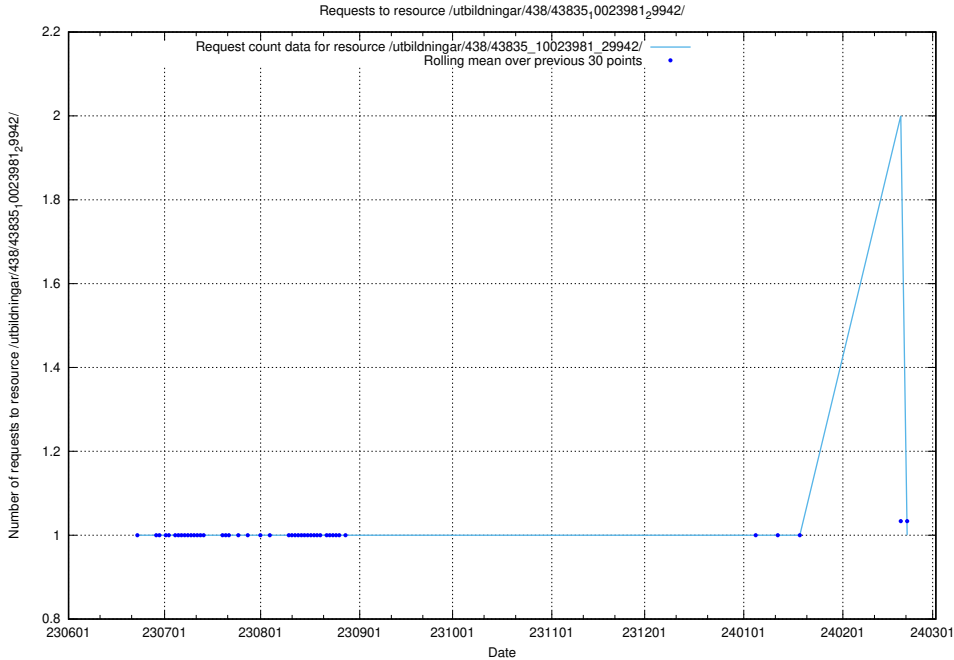

5.5354 Usage of /utbildningar/438/43835_10023981_29942/

Here, we count the number of requests to resource /utbildningar/438/43835_10023981_29942/.