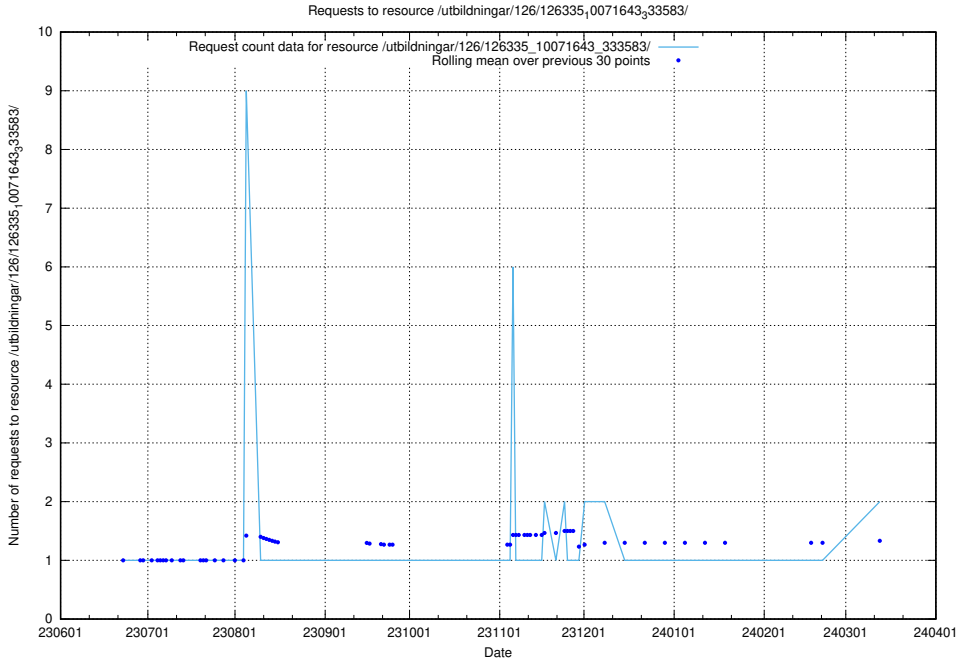

5.849 Usage of /utbildningar/126/126335_10071643_333583/

Here, we count the number of requests to resource /utbildningar/126/126335_10071643_333583/.