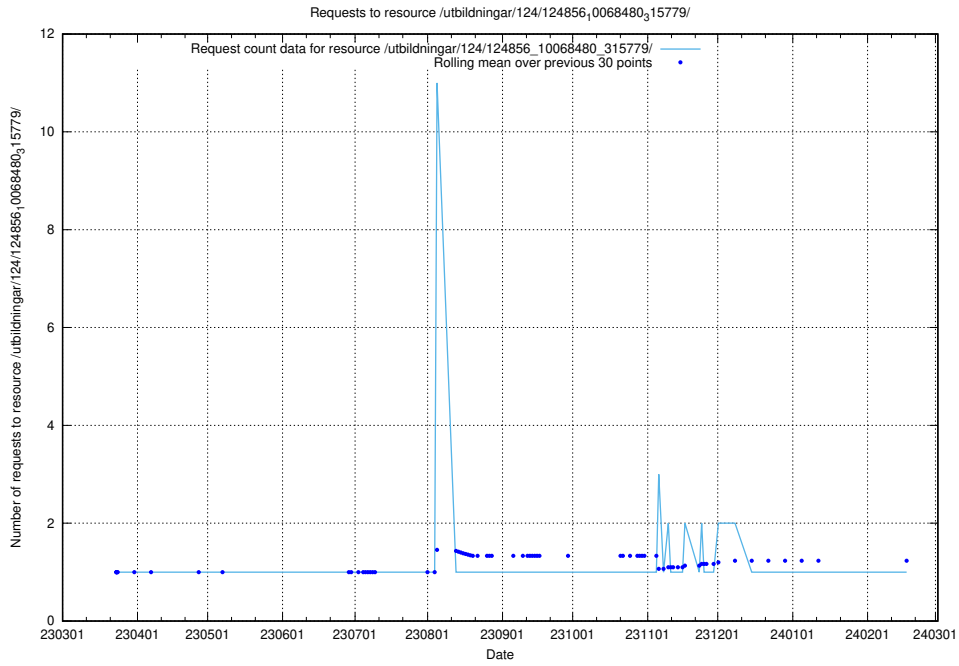

5.1187 Usage of /utbildningar/124/124856_10068480_315779/

Here, we count the number of requests to resource /utbildningar/124/124856_10068480_315779/.