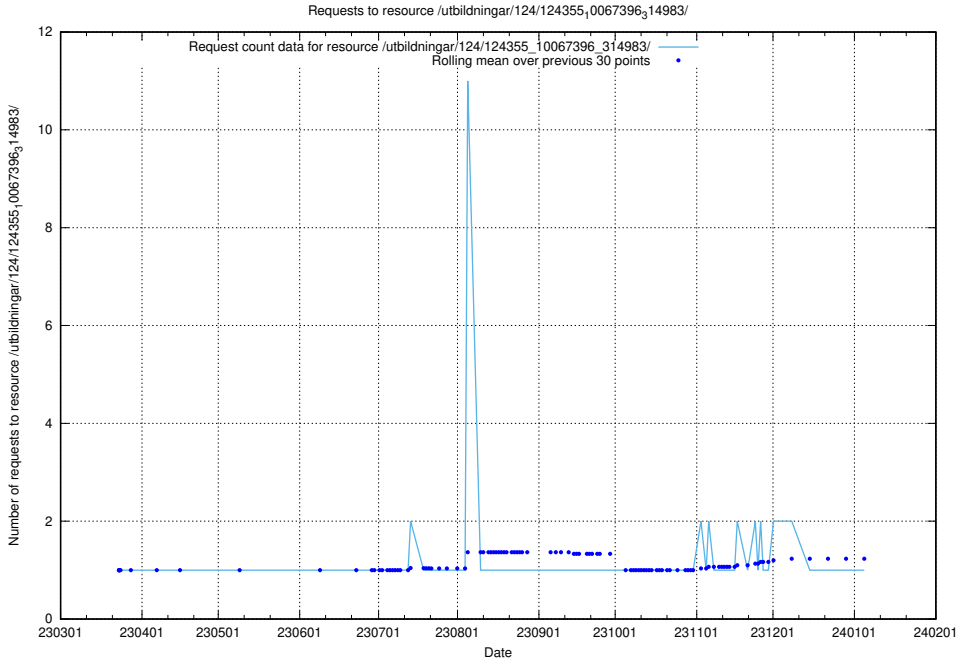

### 5.3680 Usage of /utbildningar/124/124355\_10067396\_314983/

Here, we count the number of requests to resource /utbildningar/124/124355\_10067396\_314983/.