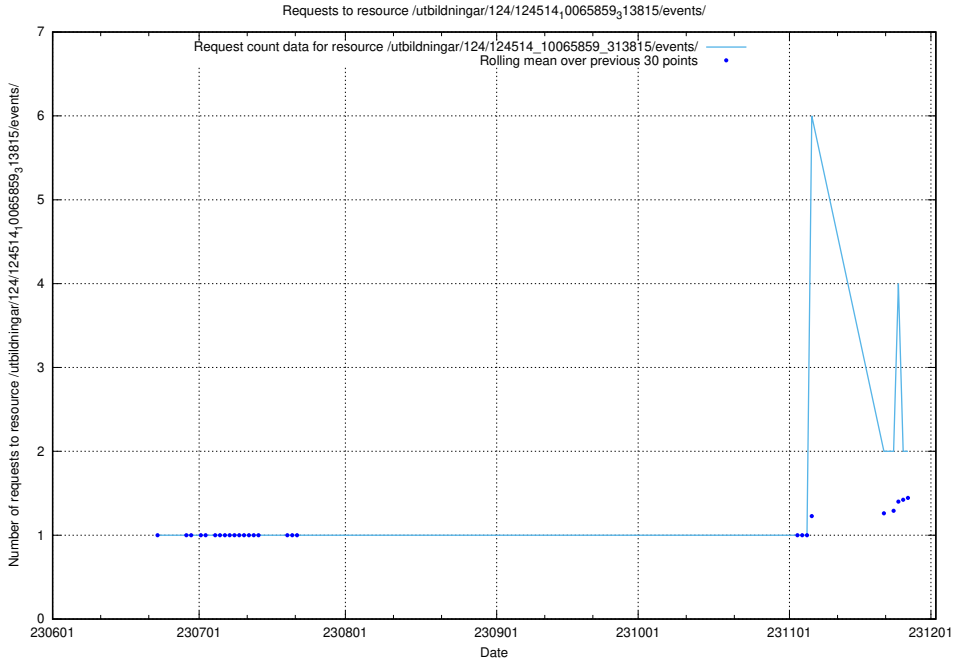

5.860 Usage of /utbildningar/124/124514_10065859_313815/events/

Here, we count the number of requests to resource /utbildningar/124/124514_10065859_313815/events/