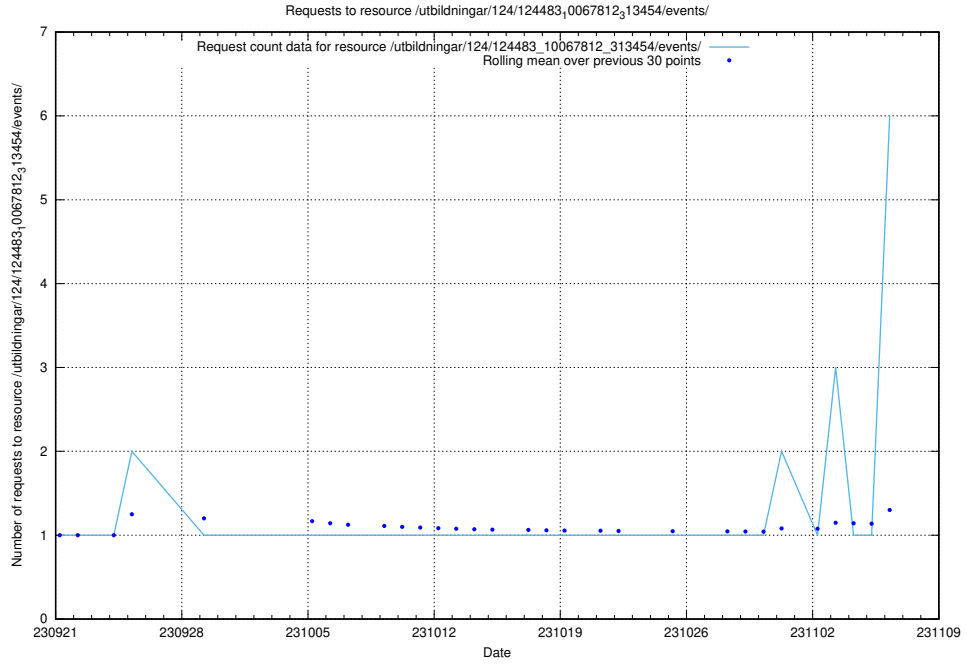

### 5.106 Usage of /utbildningar/124/124483\_10067812\_313454/events/

Here, we count the number of requests to resource /utbildningar/124/124483\_10067812\_313454/events/