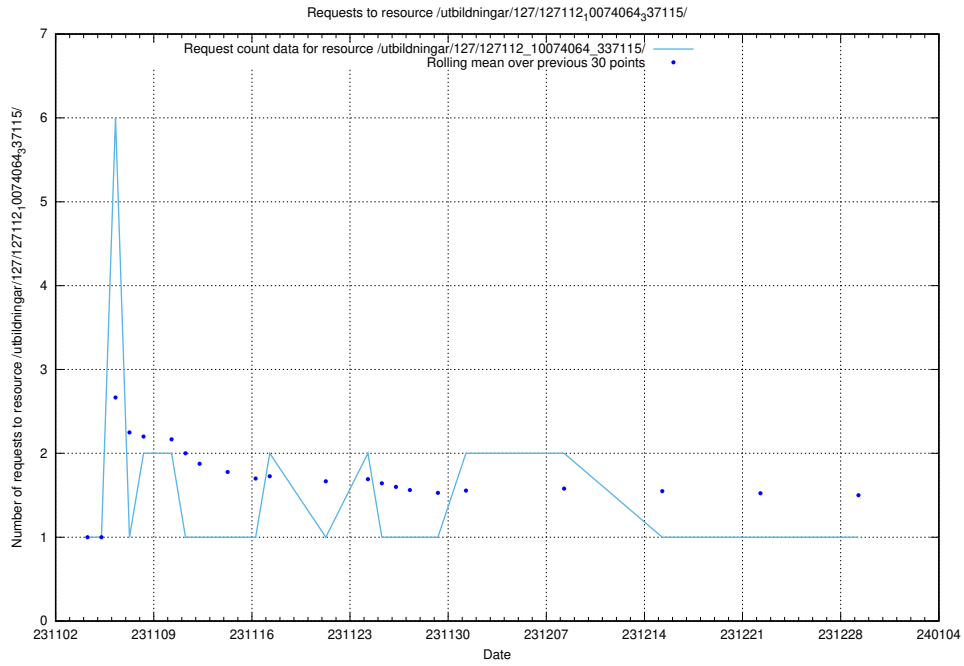

5.3923 Usage of /utbildningar/127/127112_10074064_337115/

Here, we count the number of requests to resource /utbildningar/127/127112_10074064_337115/.