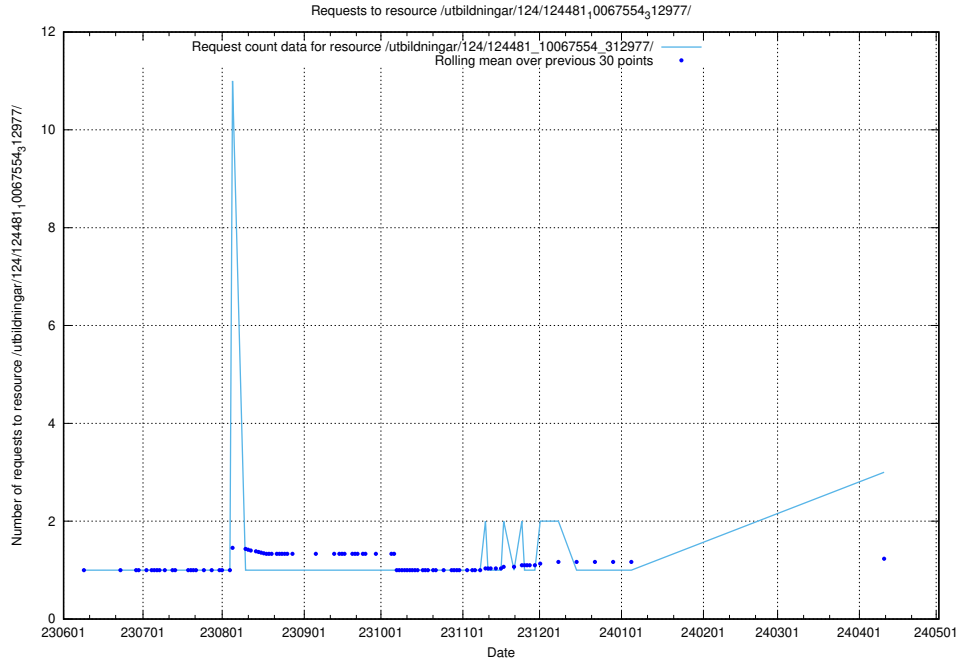

5.444 Usage of /utbildningar/124/124481_10067554_312977/

Here, we count the number of requests to resource /utbildningar/124/124481_10067554_312977/.