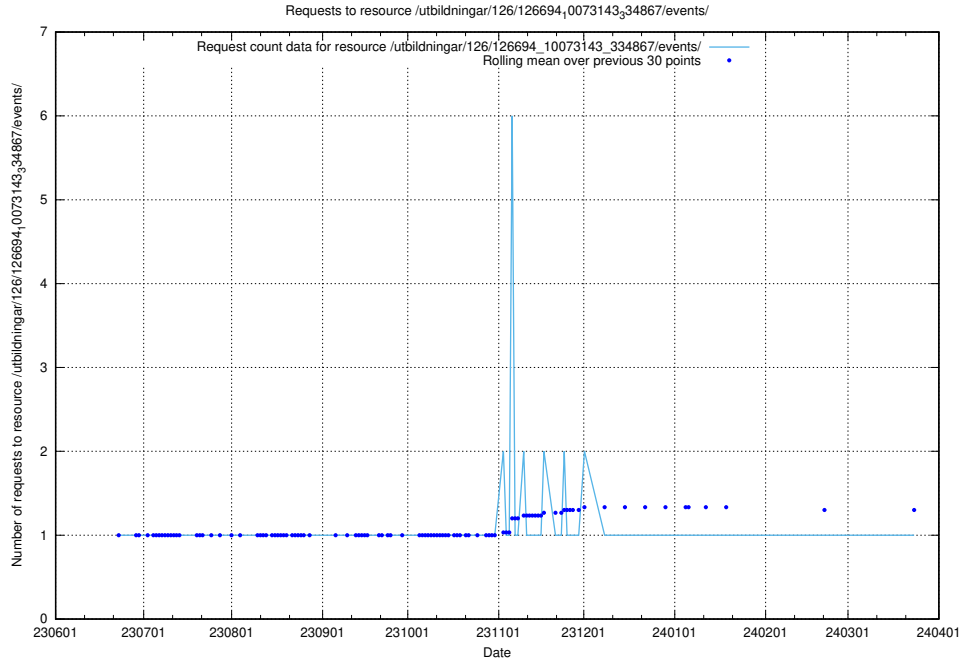

## 5.5416 Usage of /utbildningar/126/126694\_10073143\_334867/events/

Here, we count the number of requests to resource /utbildningar/126/126694\_10073143\_334867/events/