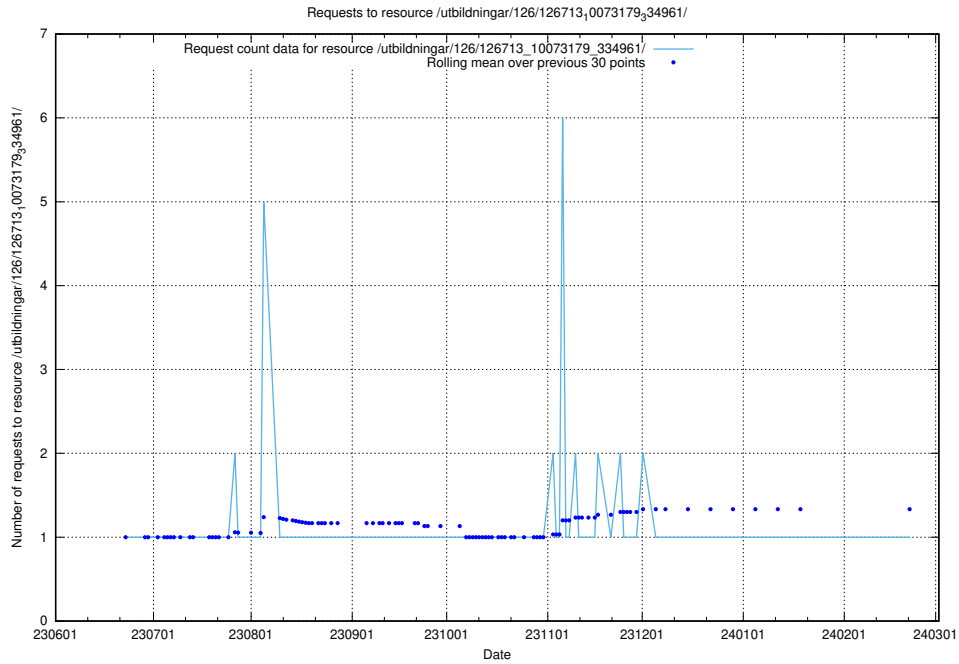

5.5402 Usage of /utbildningar/126/126713_10073179_334961/

Here, we count the number of requests to resource /utbildningar/126/126713_10073179_334961/.