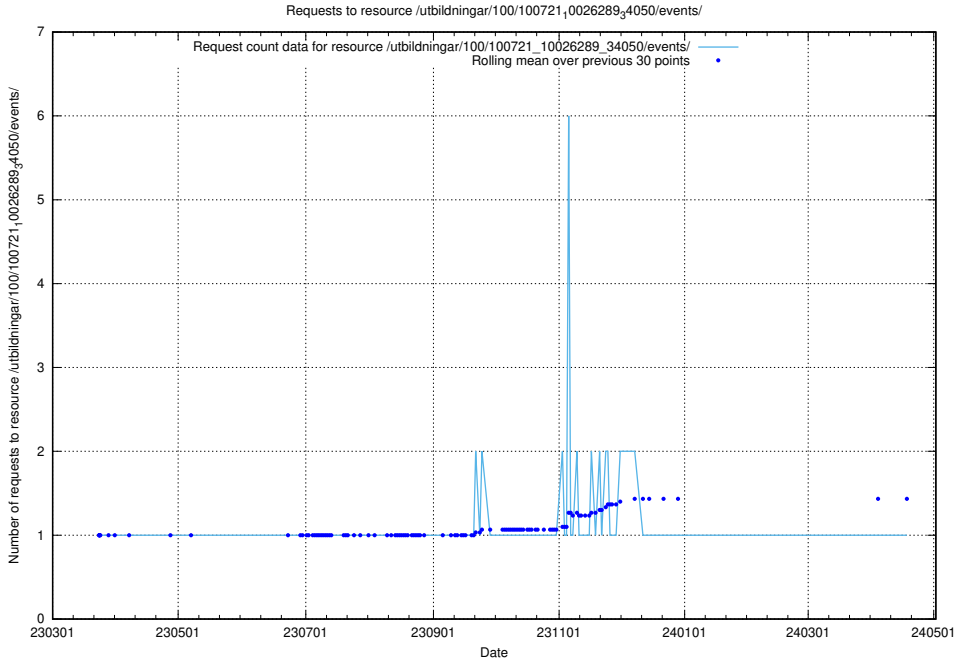

5.5475 Usage of /utbildningar/100/100721_10026289_34050/events/

Here, we count the number of requests to resource /utbildningar/100/100721_10026289_34050/events/.