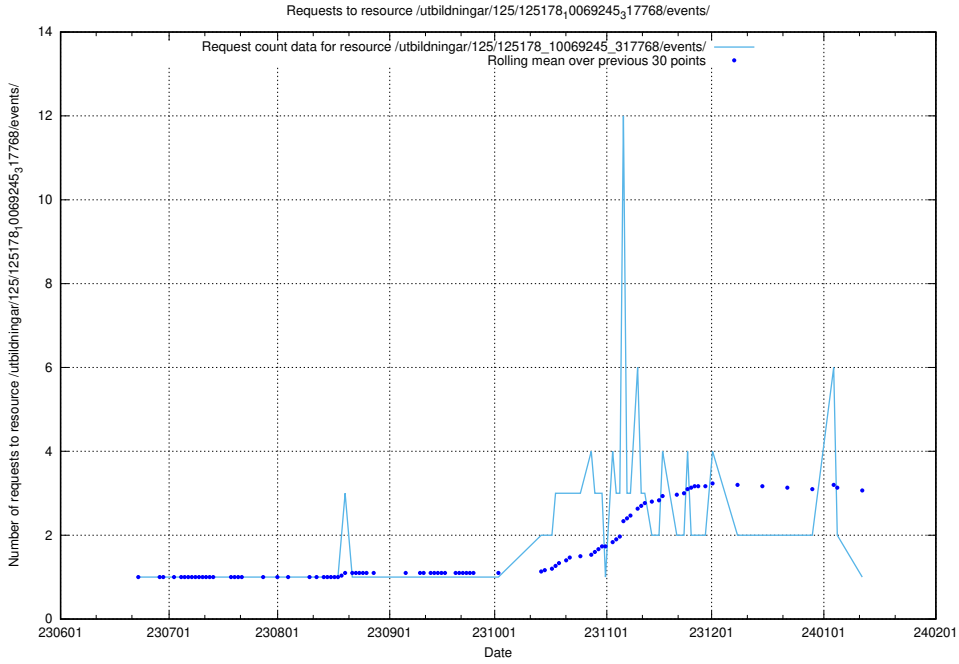

5.5514 Usage of /utbildningar/125/125178_10069245_317768/events/

Here, we count the number of requests to resource /utbildningar/125/125178_10069245_317768/events/