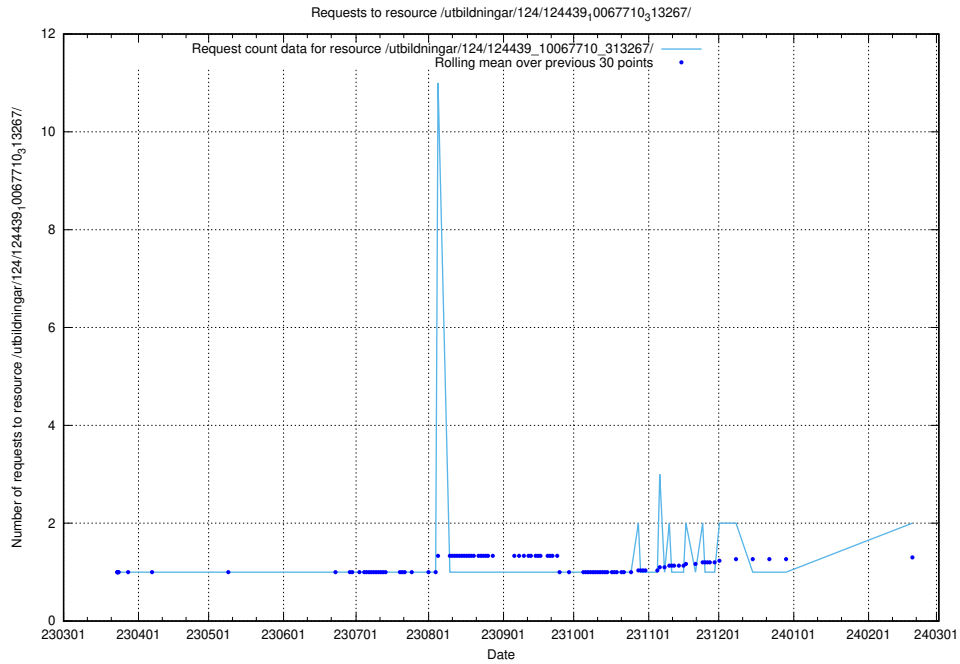

5.666 Usage of /utbildningar/124/124439_10067710_313267/

Here, we count the number of requests to resource /utbildningar/124/124439_10067710_313267/.