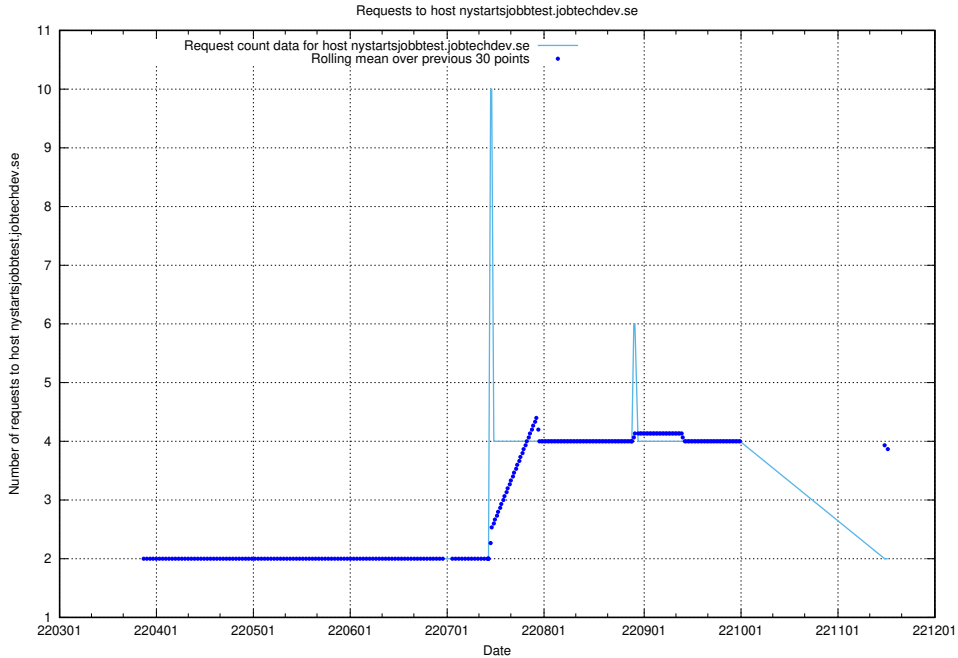

### 7.485 Usage of nystartsjobbtest.jobtechdev.se

Here, we count the number of requests to host nystartsjobbtest.jobtechdev.se.