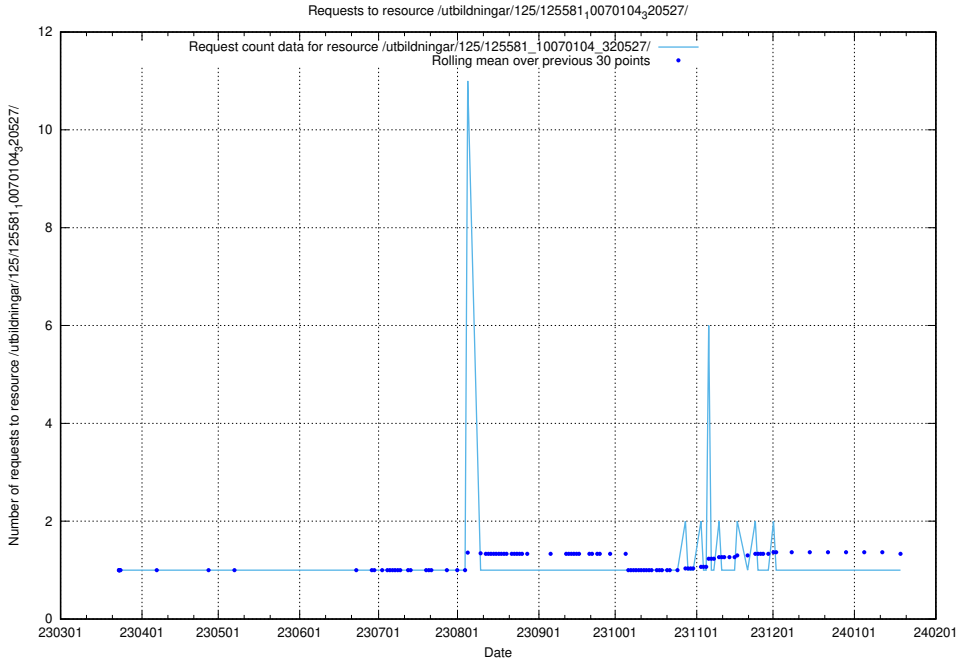

5.1097 Usage of /utbildningar/125/125581_10070104_320527/

Here, we count the number of requests to resource /utbildningar/125/125581_10070104_320527/.