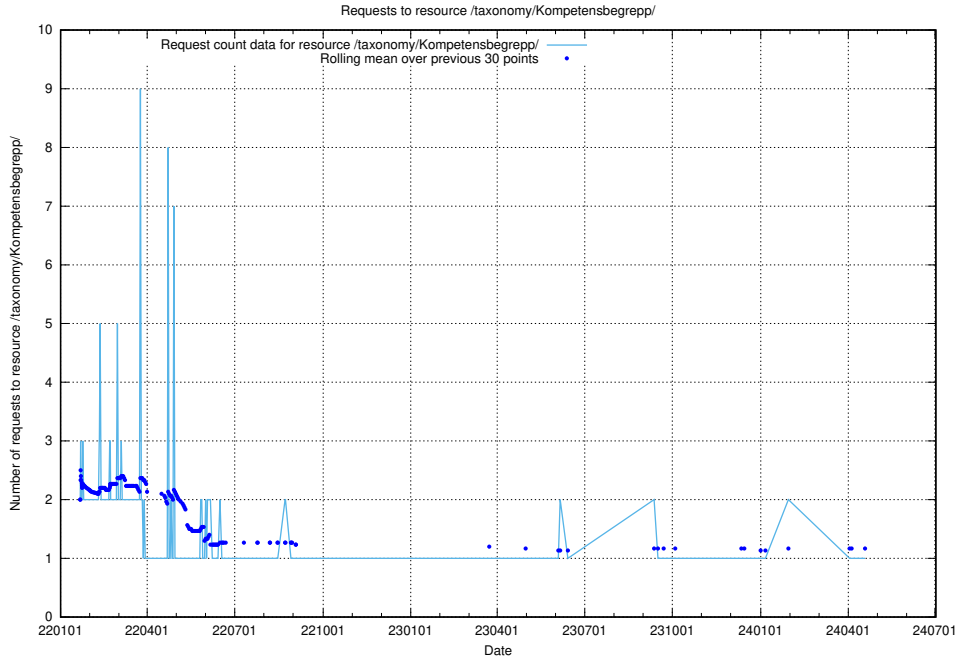

### 5.6195 Usage of /taxonomy/Kompetensbegrupp/

Here, we count the number of requests to resource /taxonomy/Kompetensbegrupp/.