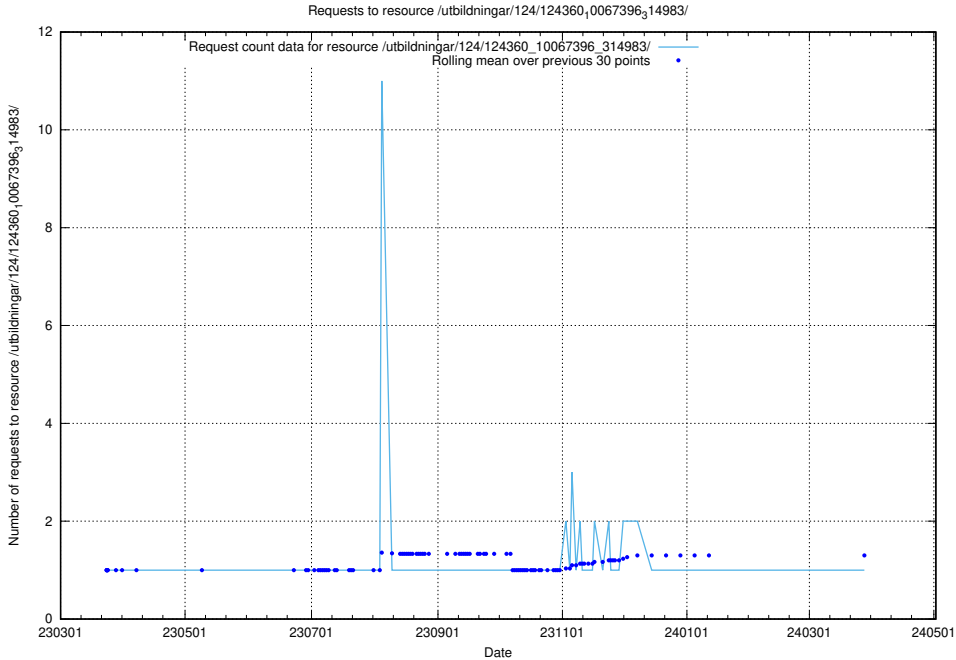

5.3580 Usage of /utbildningar/124/124360_10067396_314983/

Here, we count the number of requests to resource /utbildningar/124/124360_10067396_314983/.