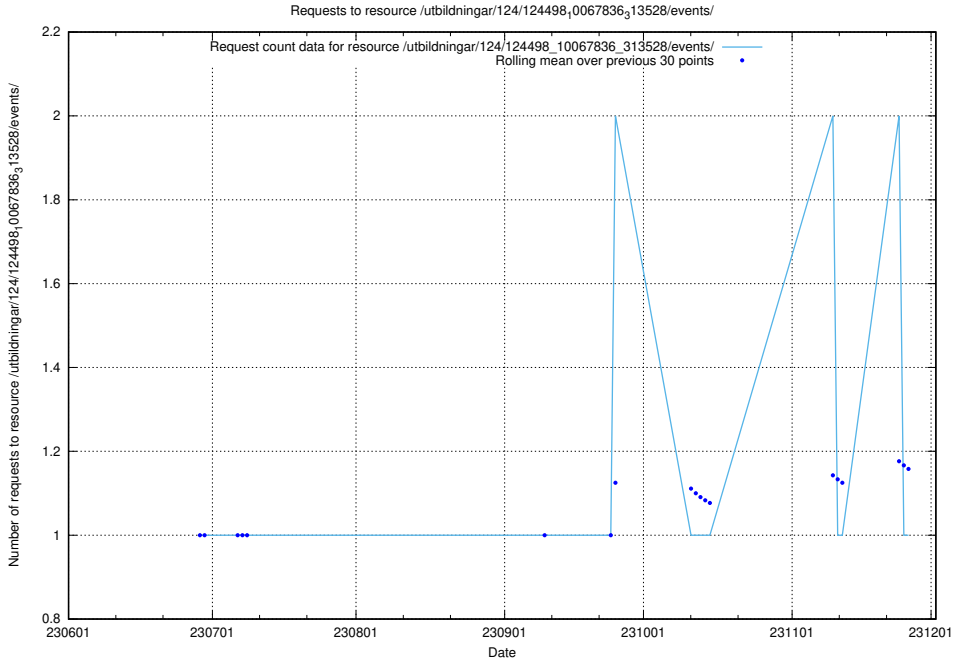

### 5.5293 Usage of /utbildningar/124/124498\_10067836\_313528/events/

Here, we count the number of requests to resource /utbildningar/124/124498\_10067836\_313528/events/