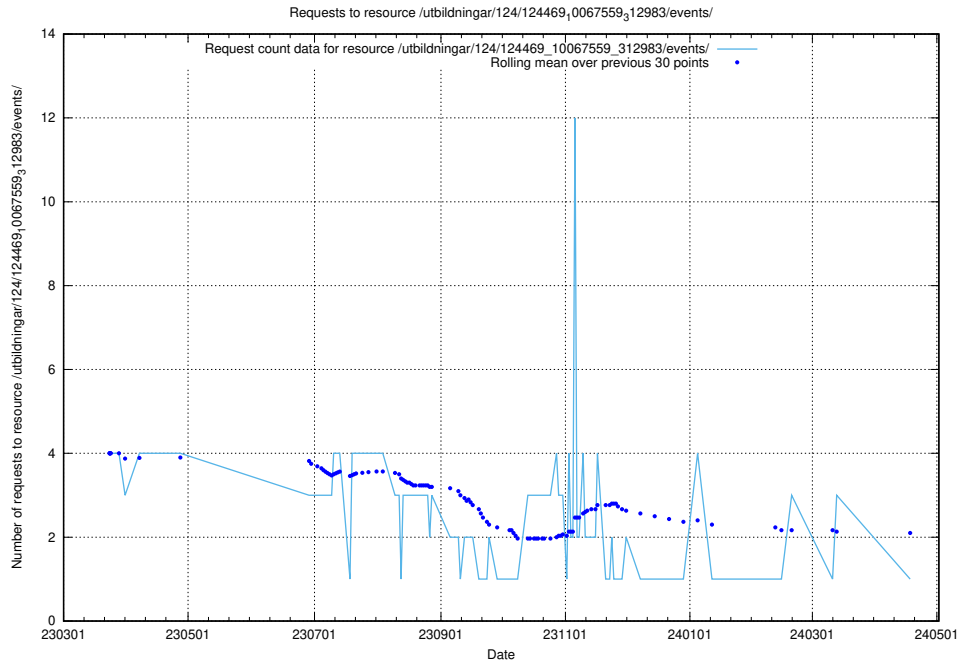

5.6047 Usage of /utbildningar/124/124469_10067559_312983/events/

Here, we count the number of requests to resource /utbildningar/124/124469_10067559_312983/events/