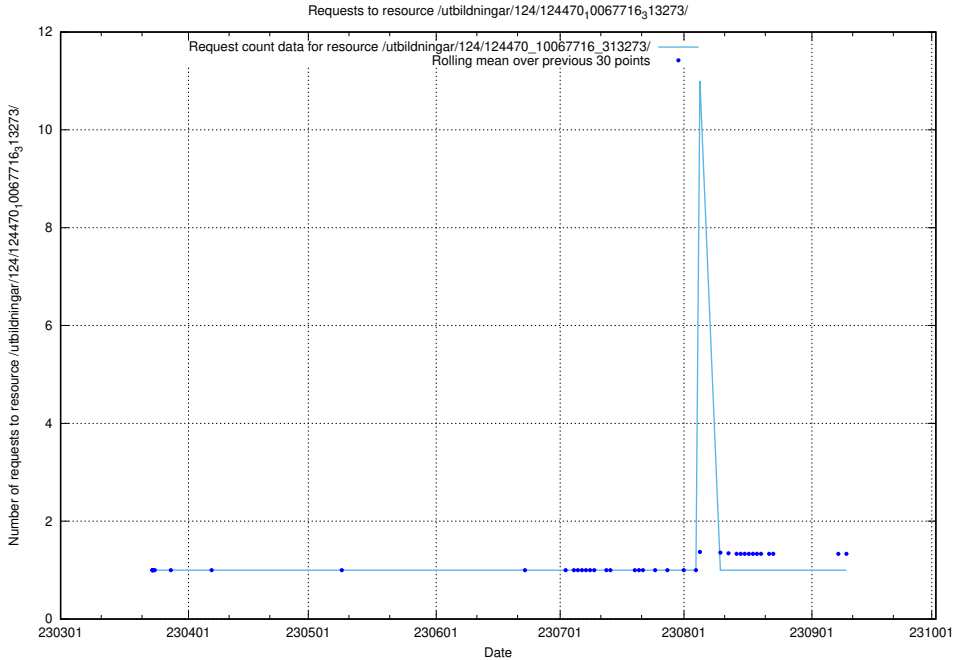

## 5.2967 Usage of /utbildningar/utb\_emil/126/126466\_10074437\_337741/events/

Here, we count the number of requests to resource /utbildningar/utb\_emil/126/126466\_10074437\_337741/events/