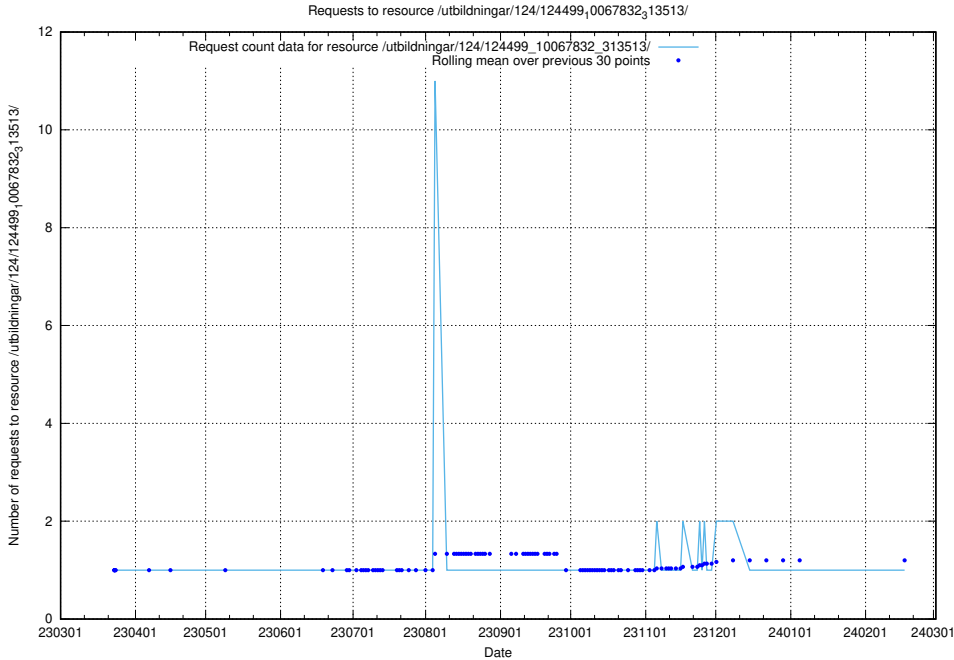

5.2256 Usage of /utbildningar/124/124499_10067832_313513/

Here, we count the number of requests to resource /utbildningar/124/124499_10067832_313513/.