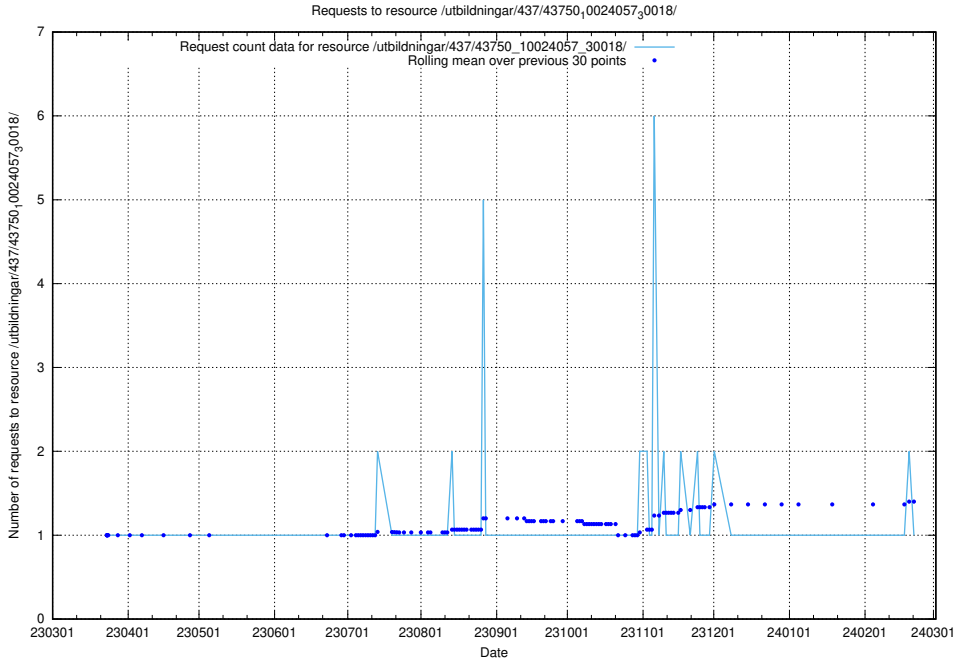

### 5.6166 Usage of /utbildningar/437/43749\_10023979\_29940/events/

Here, we count the number of requests to resource /utbildningar/437/43749\_10023979\_29940/events/.