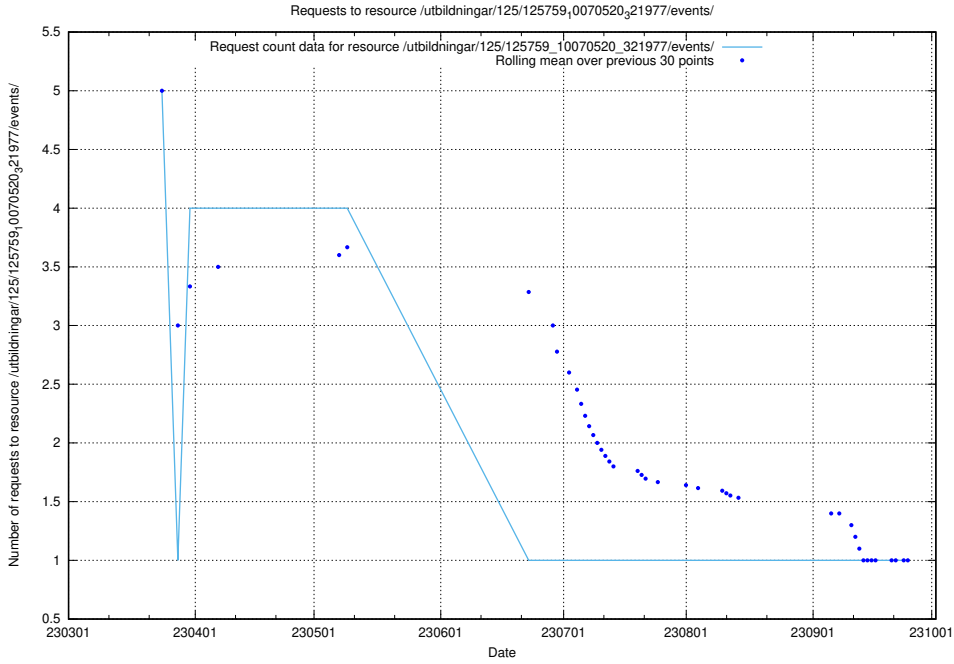

5.5859 Usage of /utbildningar/125/125759_10070520_321977/events/

Here, we count the number of requests to resource /utbildningar/125/125759_10070520_321977/events/