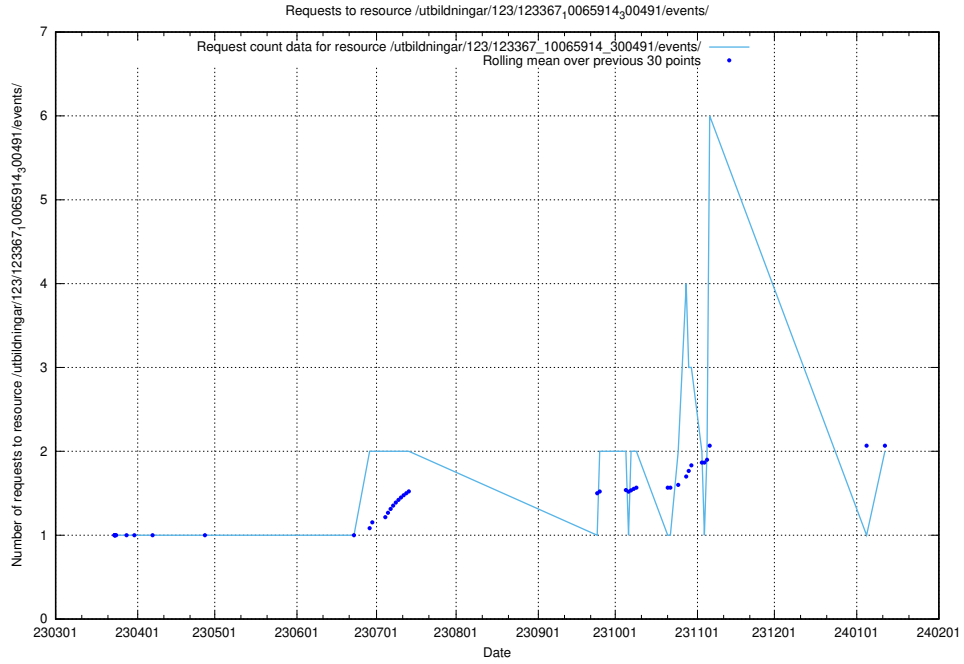

### 5.757 Usage of /utbildningar/123/123367\_10065914\_300491/events/

Here, we count the number of requests to resource /utbildningar/123/123367\_10065914\_300491/events/