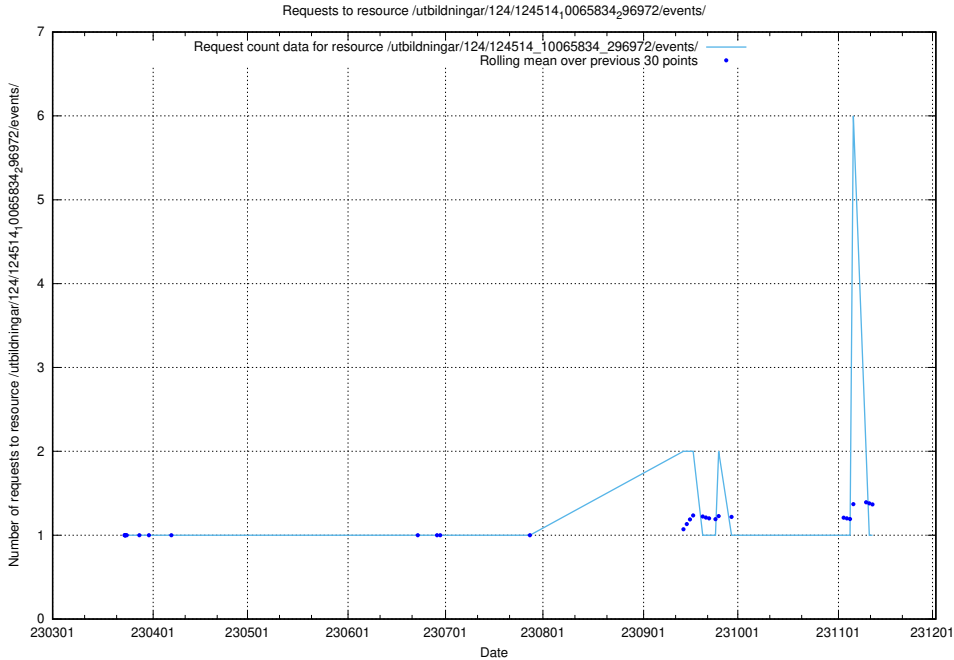

### 5.1907 Usage of /utbildningar/124/124514\_10065834\_296972/events/

Here, we count the number of requests to resource /utbildningar/124/124514\_10065834\_296972/events/