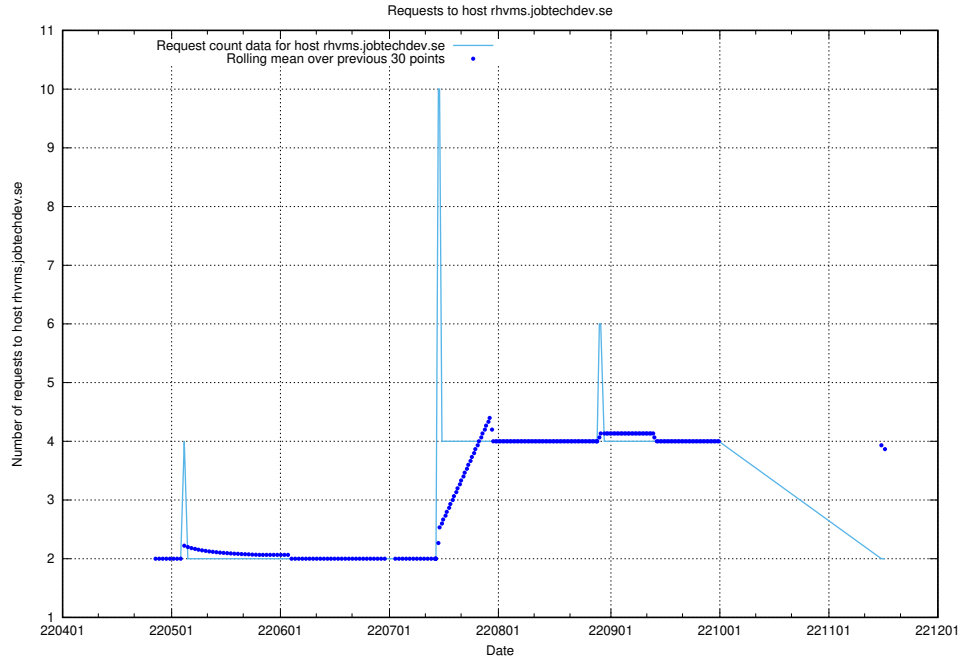

## 7.446 Usage of arbetsformedlingen.se.apps.standby.services.jtech.se

Here, we count the number of requests to host arbetsformedlingen.se.apps.standby.services.jtech.se.