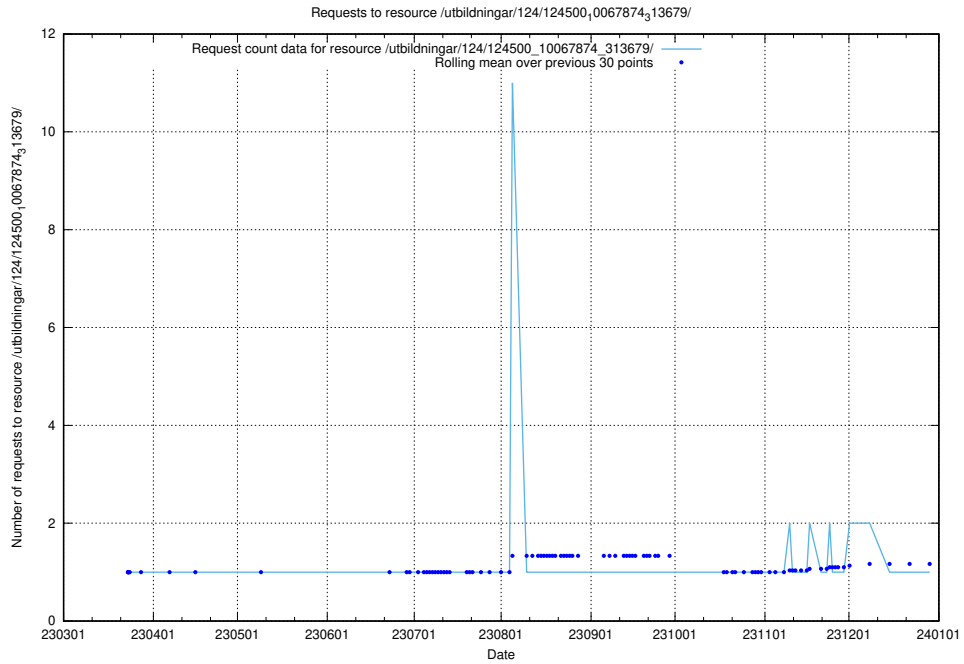

## 5.2101 Usage of /utbildningar/124/124500\_10067874\_313679/

Here, we count the number of requests to resource /utbildningar/124/124500\_10067874\_313679/.