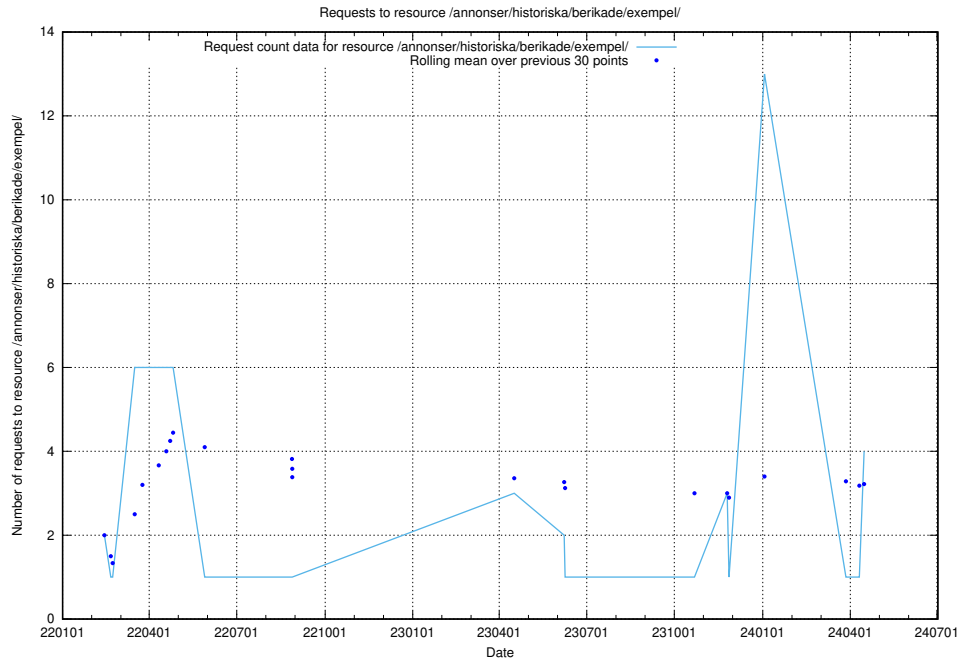

5.203 Usage of /annonser/historiska/berikade/exempel/

Here, we count the number of requests to resource /annonser/historiska/berikade/exempel/.