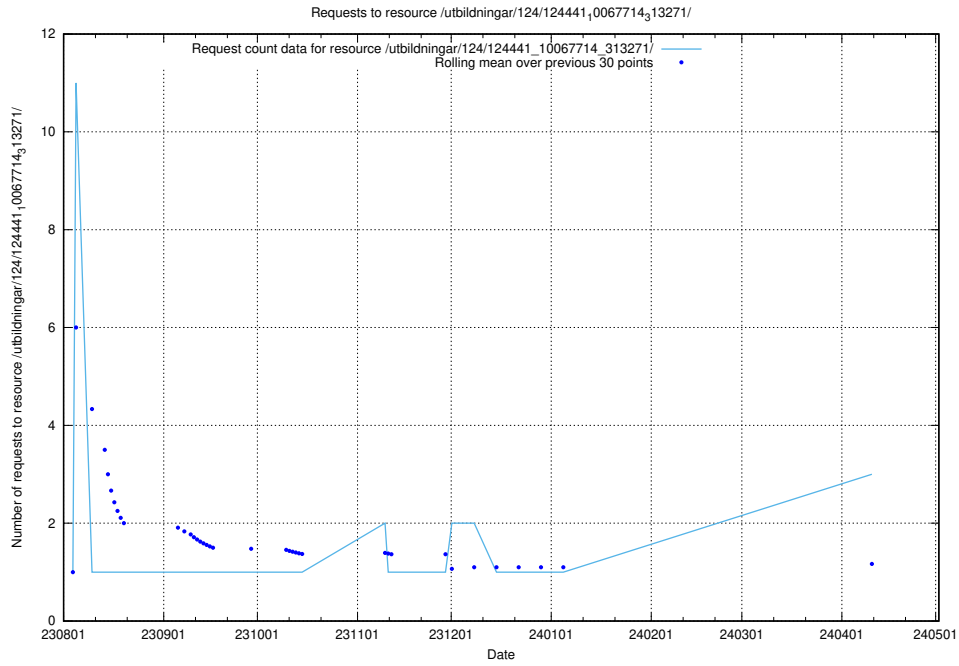

5.390 Usage of /utbildningar/124/124441_10067714_313271/

Here, we count the number of requests to resource /utbildningar/124/124441_10067714_313271/.