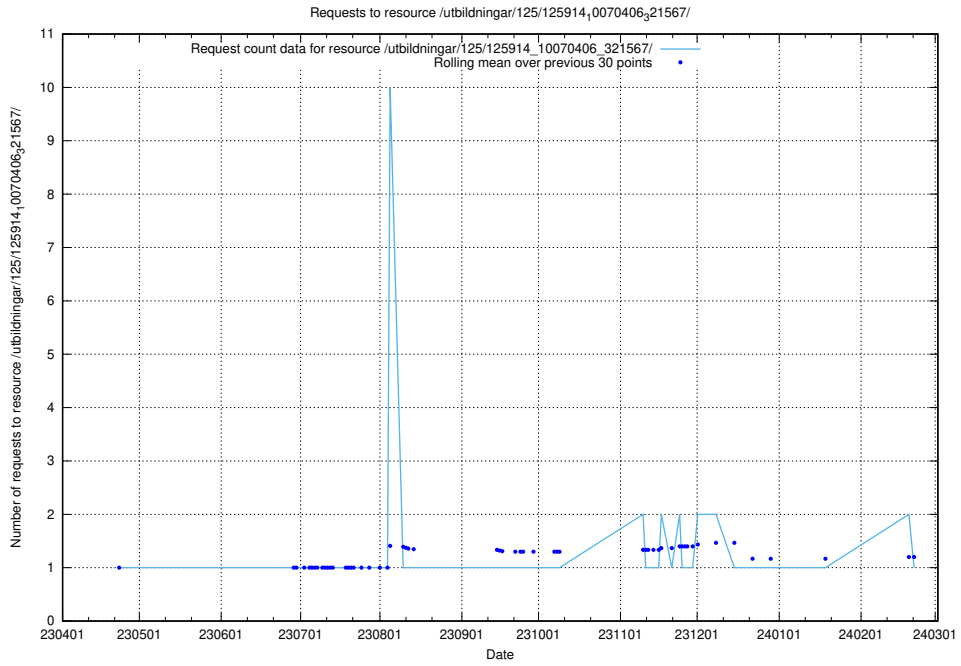

### 5.5803 Usage of /utbildningar/125/125914\_10070406\_321567/

Here, we count the number of requests to resource /utbildningar/125/125914\_10070406\_321567/.