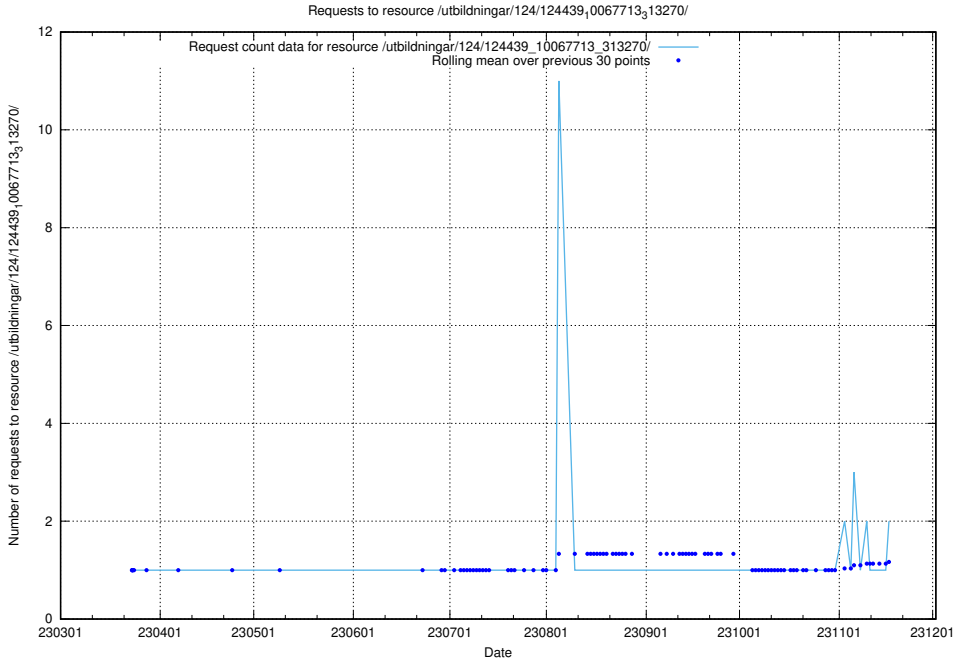

5.663 Usage of /utbildningar/124/124439_10067713_313270/

Here, we count the number of requests to resource /utbildningar/124/124439_10067713_313270/.