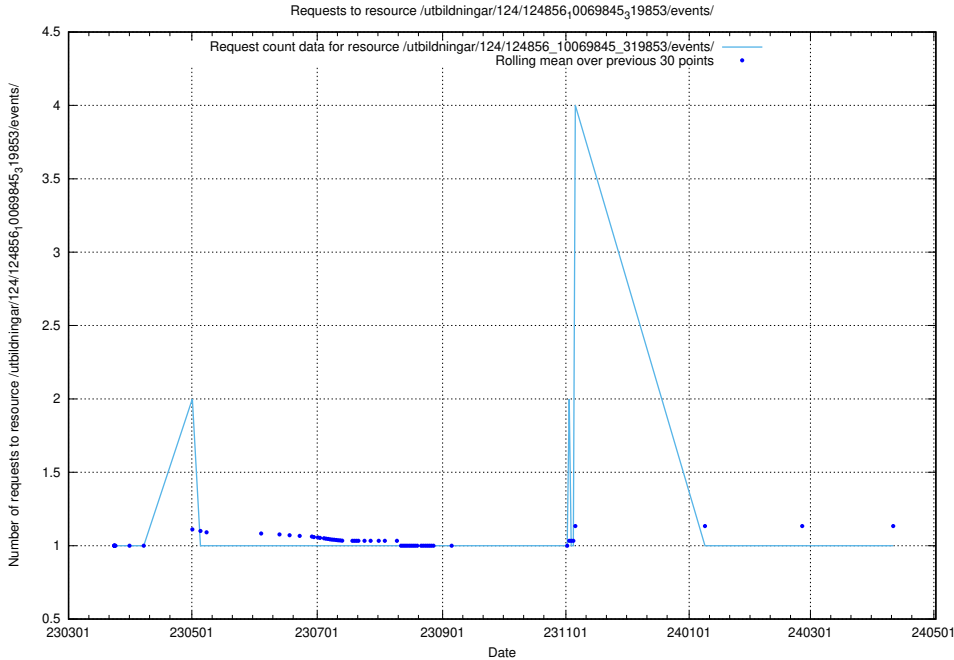

5.1179 Usage of /utbildningar/124/124856_10069845_319853/events/

Here, we count the number of requests to resource /utbildningar/124/124856_10069845_319853/events/