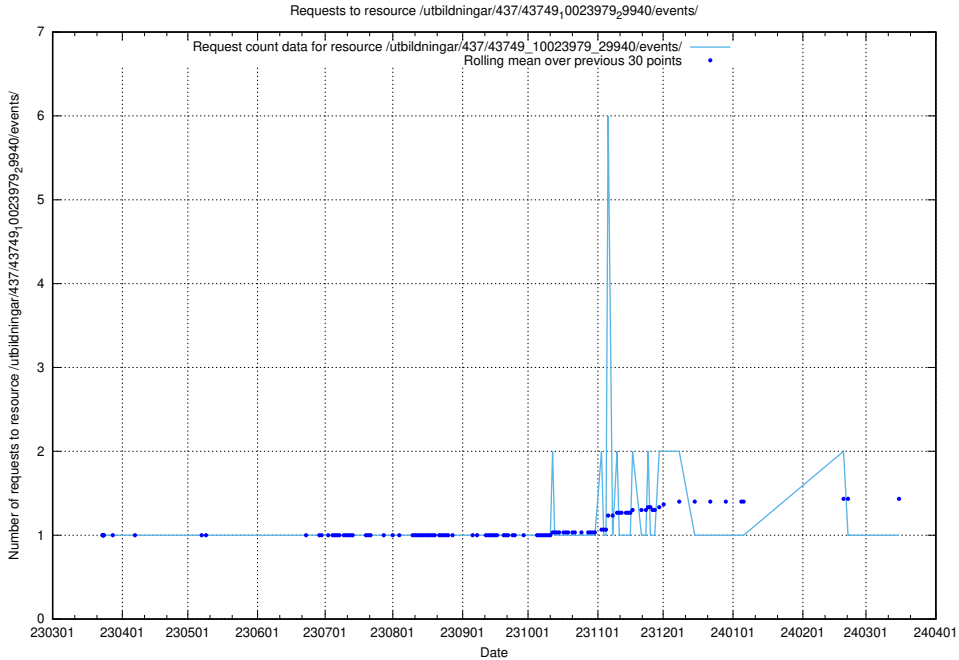

### 5.6166 Usage of /utbildningar/437/43749\_10023979\_29940/events/

Here, we count the number of requests to resource /utbildningar/437/43749\_10023979\_29940/events/.