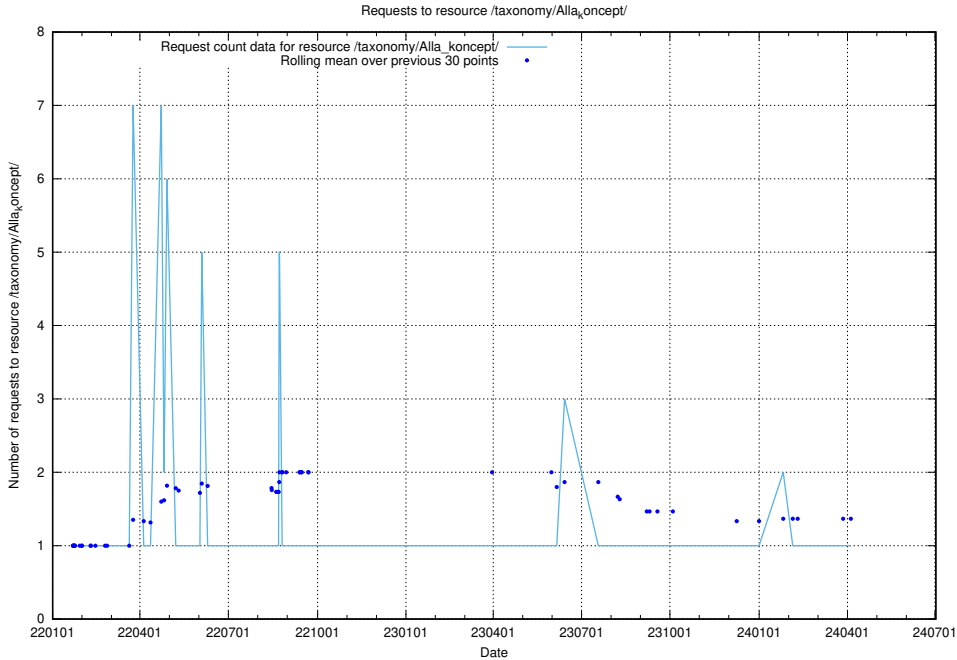

5.5586 Usage of /taxonomy/Alla_koncept/

Here, we count the number of requests to resource /taxonomy/Alla_koncept/.