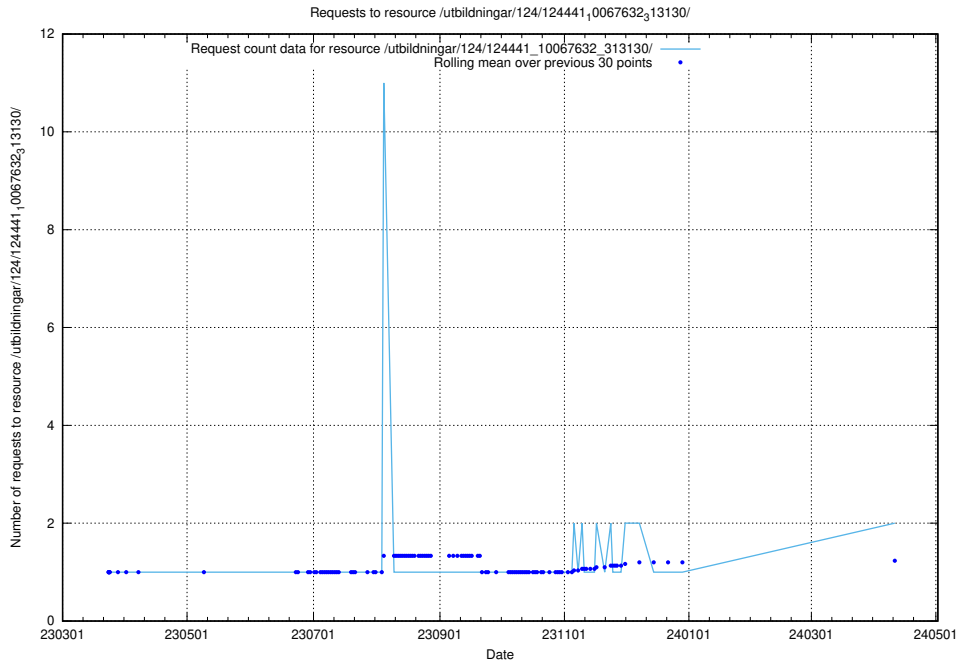

5.662 Usage of /utbildningar/124/124441_10067632_313130/

Here, we count the number of requests to resource /utbildningar/124/124441_10067632_313130/.