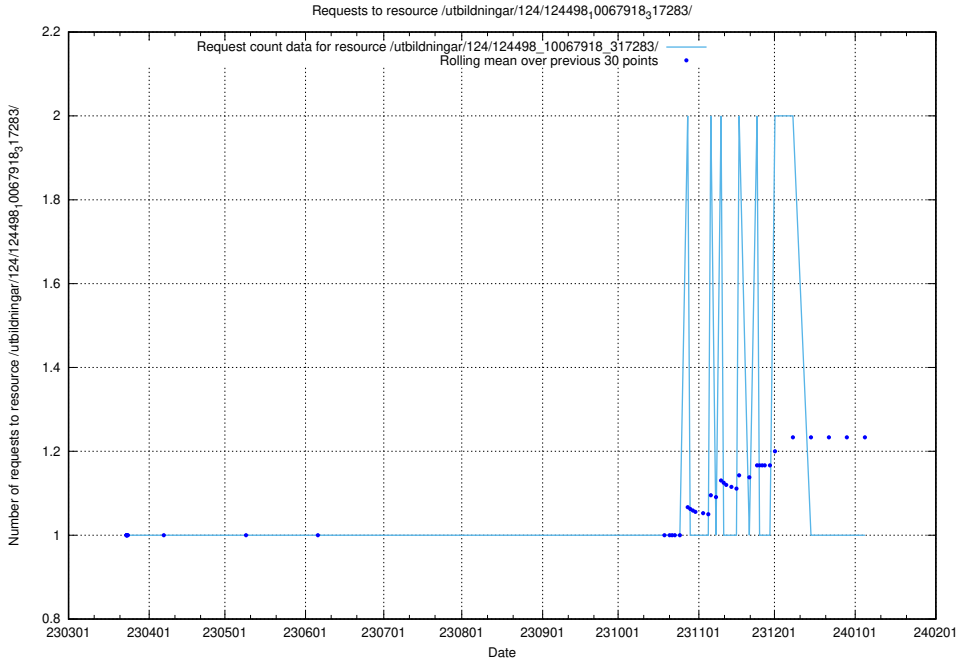

5.2416 Usage of /utbildningar/124/124498_10067918_317283/

Here, we count the number of requests to resource /utbildningar/124/124498_10067918_317283/.