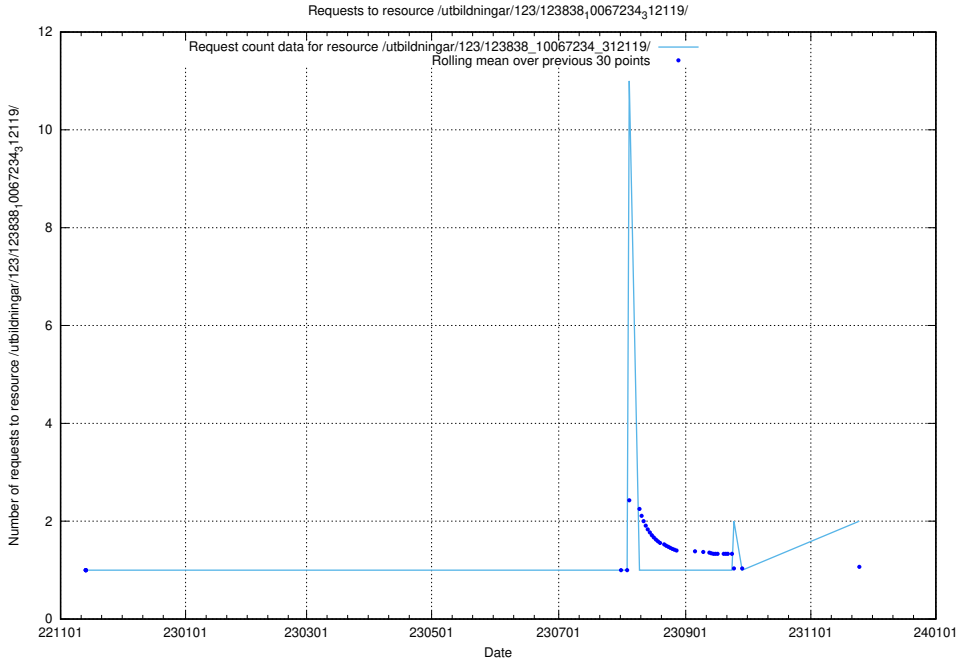

5.888 Usage of /utbildningar/123/123838_10067234_312119/

Here, we count the number of requests to resource /utbildningar/123/123838_10067234_312119/.