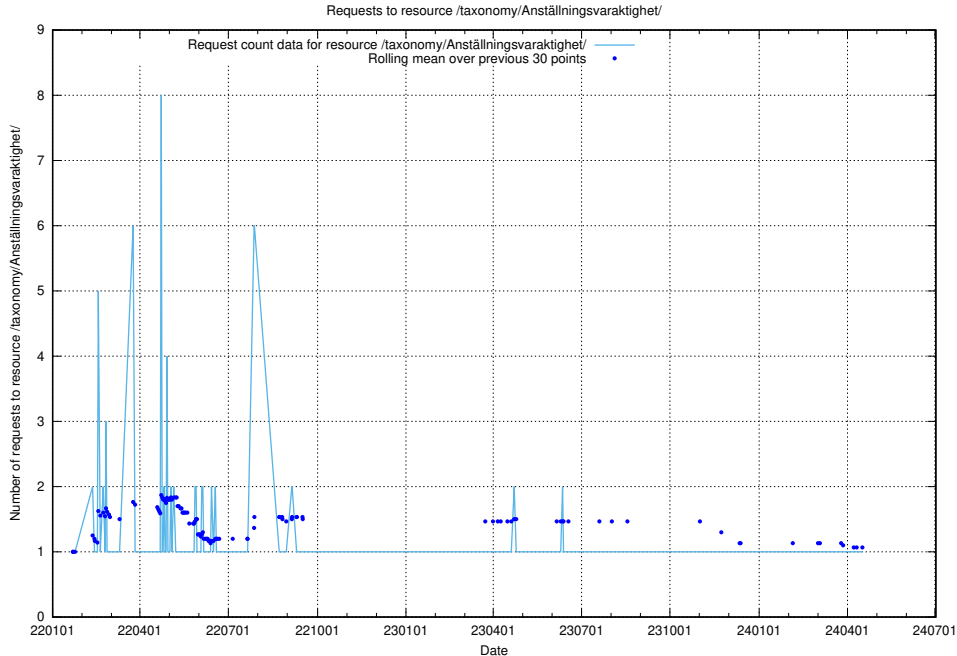

5.5513 Usage of /taxonomy/Anställningsvaraktighet/

Here, we count the number of requests to resource /taxonomy/Anställningsvaraktighet/.