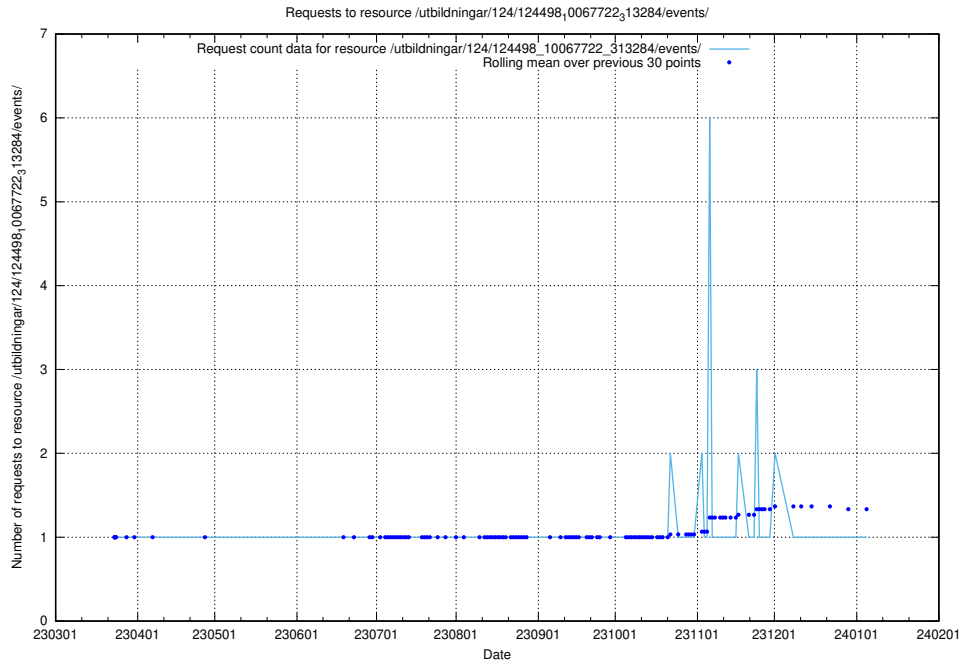

5.2500 Usage of /utbildningar/124/124498_10067722_313284/events/

Here, we count the number of requests to resource /utbildningar/124/124498_10067722_313284/events/