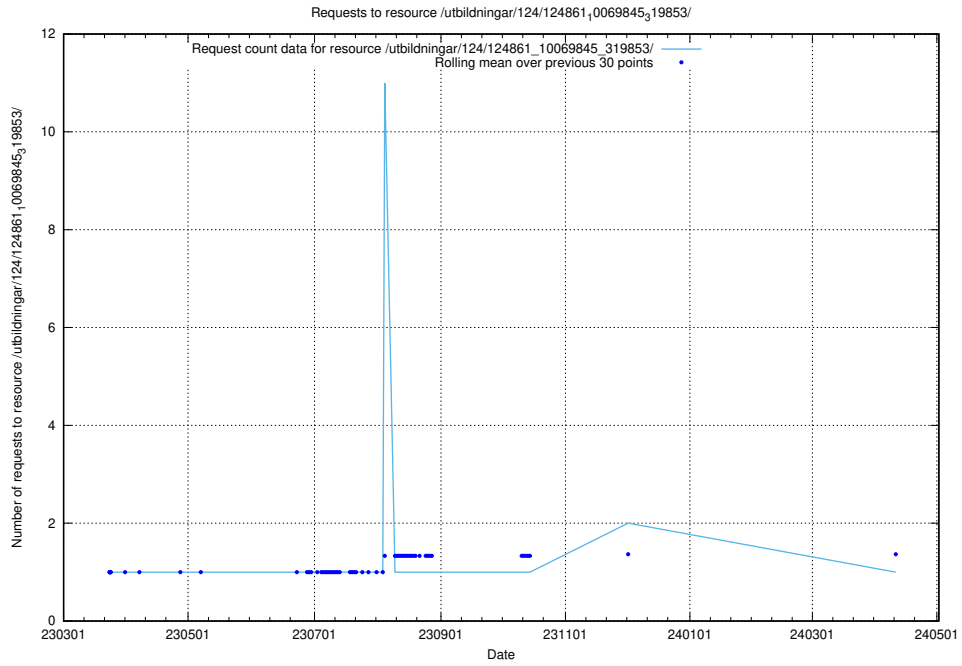

5.1161 Usage of /utbildningar/124/124861_10069845_319853/

Here, we count the number of requests to resource /utbildningar/124/124861_10069845_319853/.