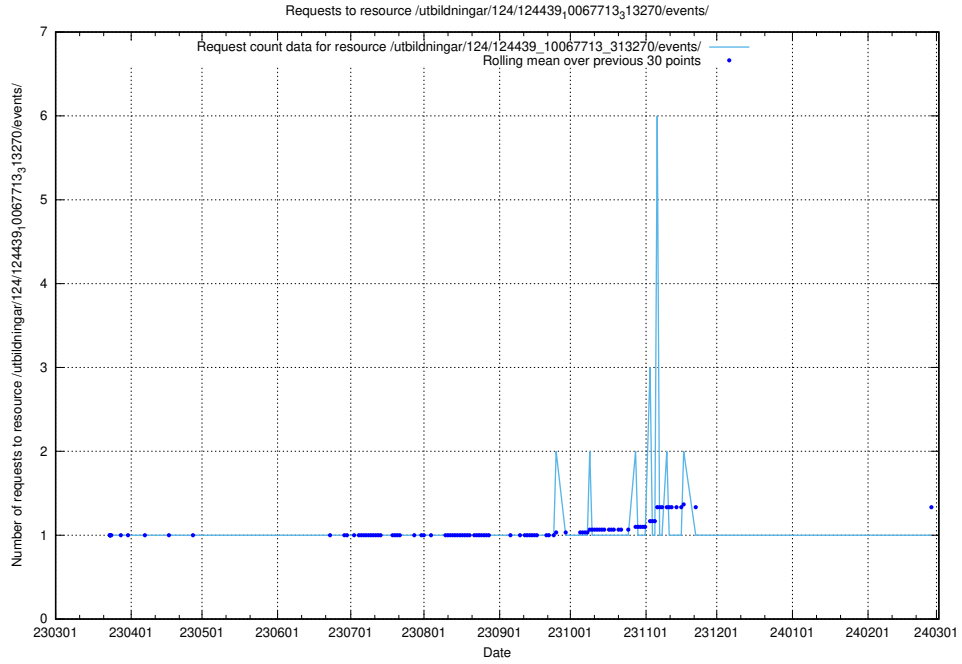

5.3369 Usage of /utbildningar/124/124439_10067713_313270/events/

Here, we count the number of requests to resource /utbildningar/124/124439_10067713_313270/events/