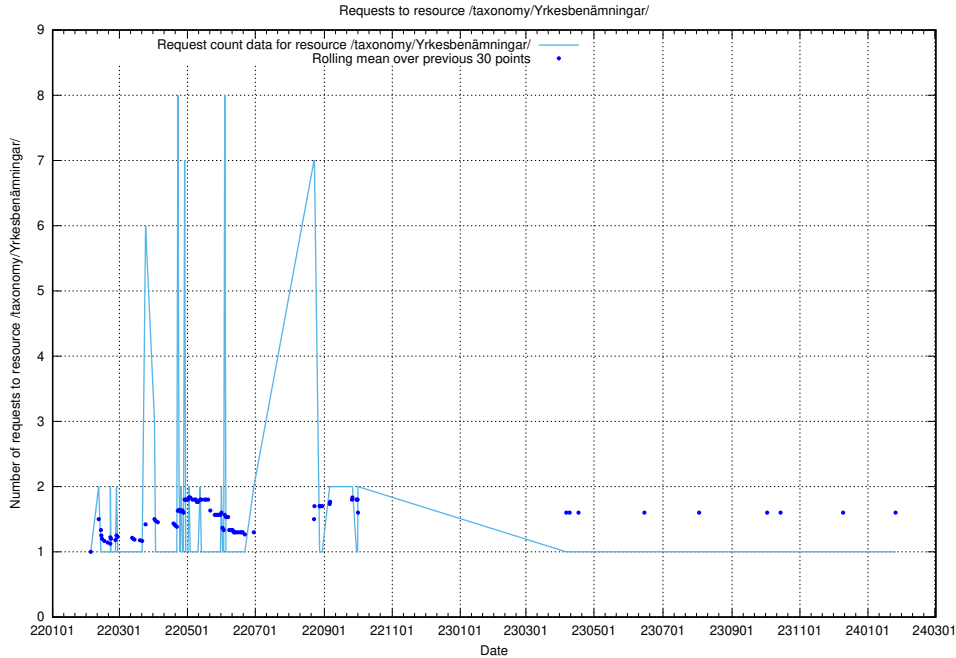

5.2445 Usage of /taxonomy/Yrkesbenämningar/

Here, we count the number of requests to resource /taxonomy/Yrkesbenämningar/.