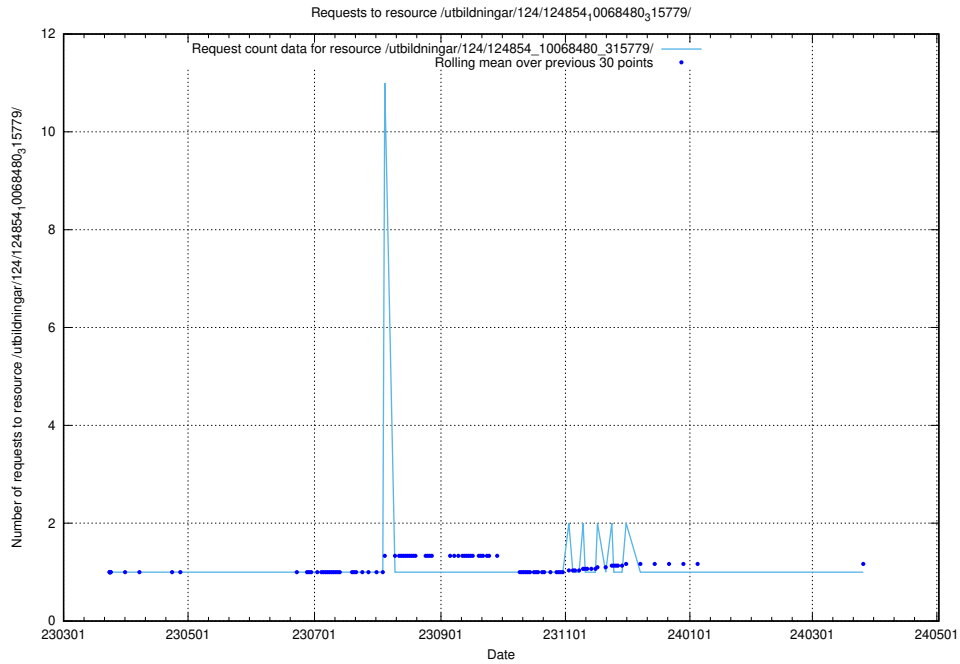

5.1209 Usage of /utbildningar/124/124854_10068480_315779/

Here, we count the number of requests to resource /utbildningar/124/124854_10068480_315779/.