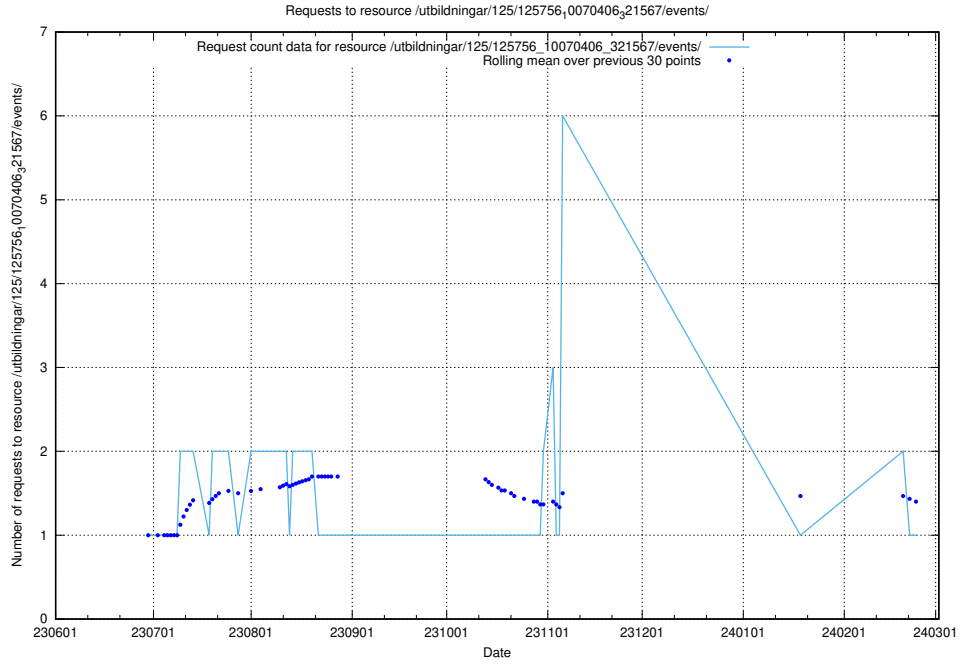

### 5.5166 Usage of /utbildningar/125/125756\_10070406\_321567/events/

Here, we count the number of requests to resource /utbildningar/125/125756\_10070406\_321567/events/