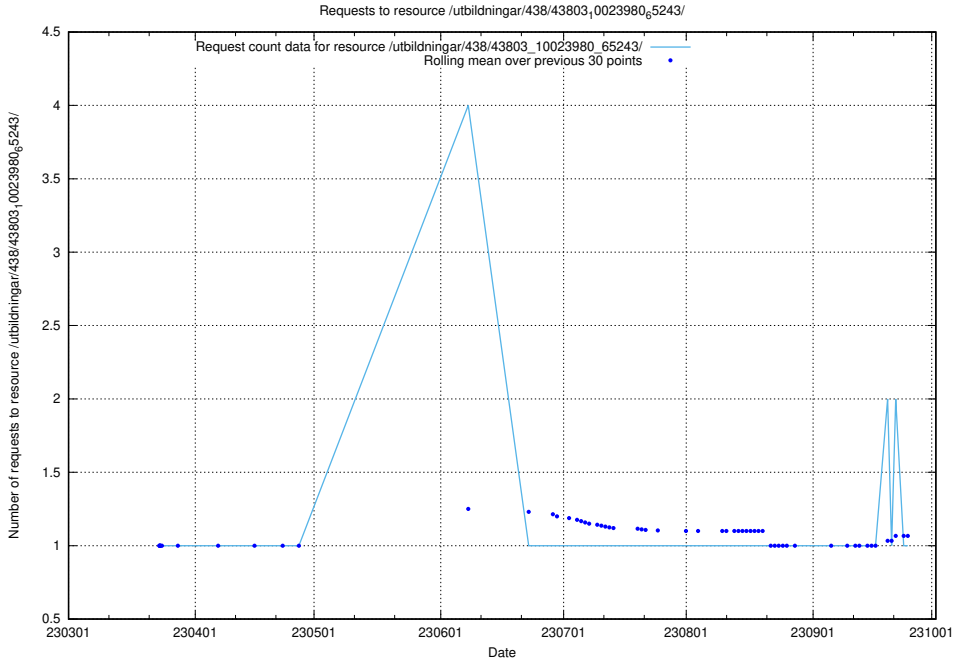

5.6133 Usage of /utbildningar/438/43803_10023980_65243/

Here, we count the number of requests to resource /utbildningar/438/43803_10023980_65243/.