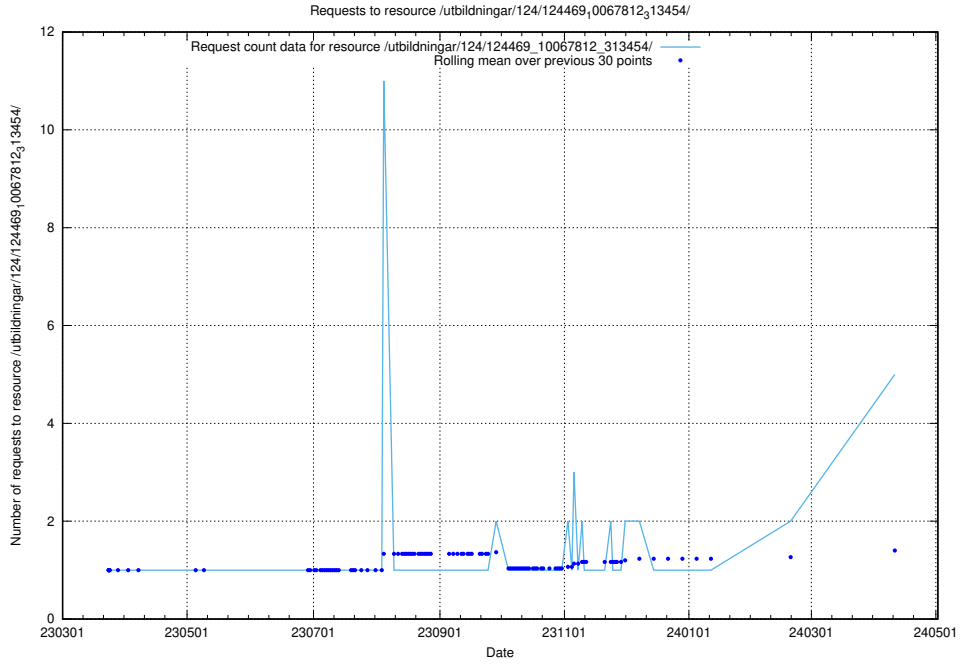

5.159 Usage of /utbildningar/124/124469_10067812_313454/

Here, we count the number of requests to resource /utbildningar/124/124469_10067812_313454/.