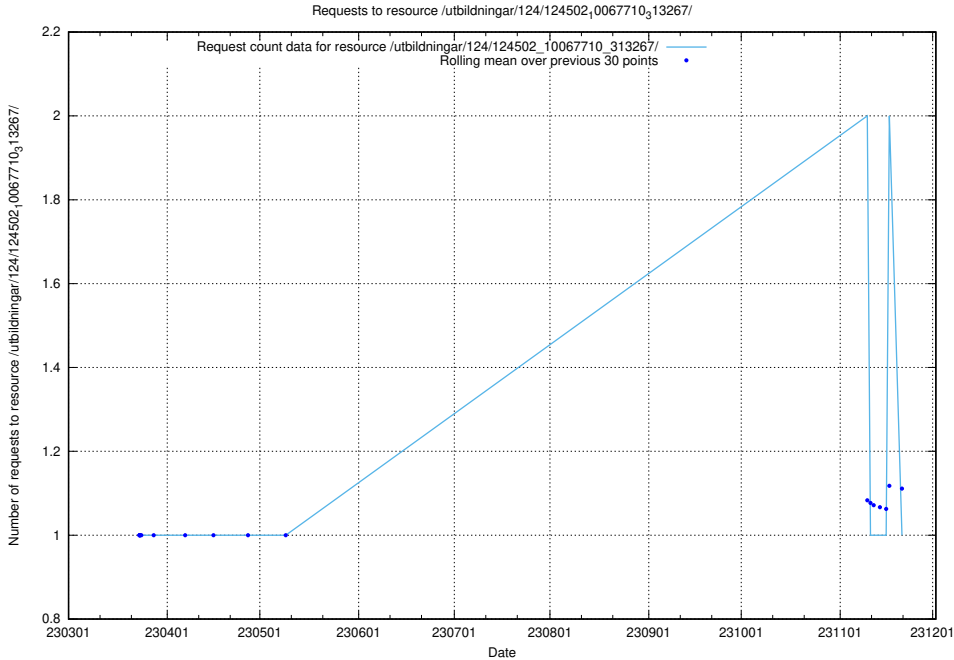

5.1981 Usage of /utbildningar/124/124502_10067710_313267/

Here, we count the number of requests to resource /utbildningar/124/124502_10067710_313267/.