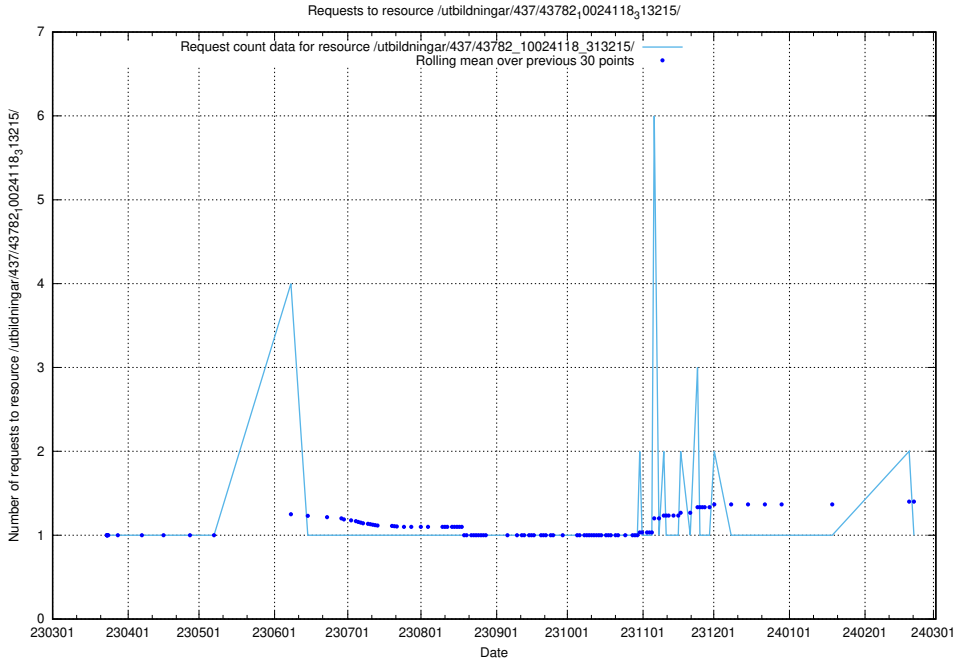

5.6148 Usage of /utbildningar/437/43782_10024118_313215/

Here, we count the number of requests to resource /utbildningar/437/43782_10024118_313215/.