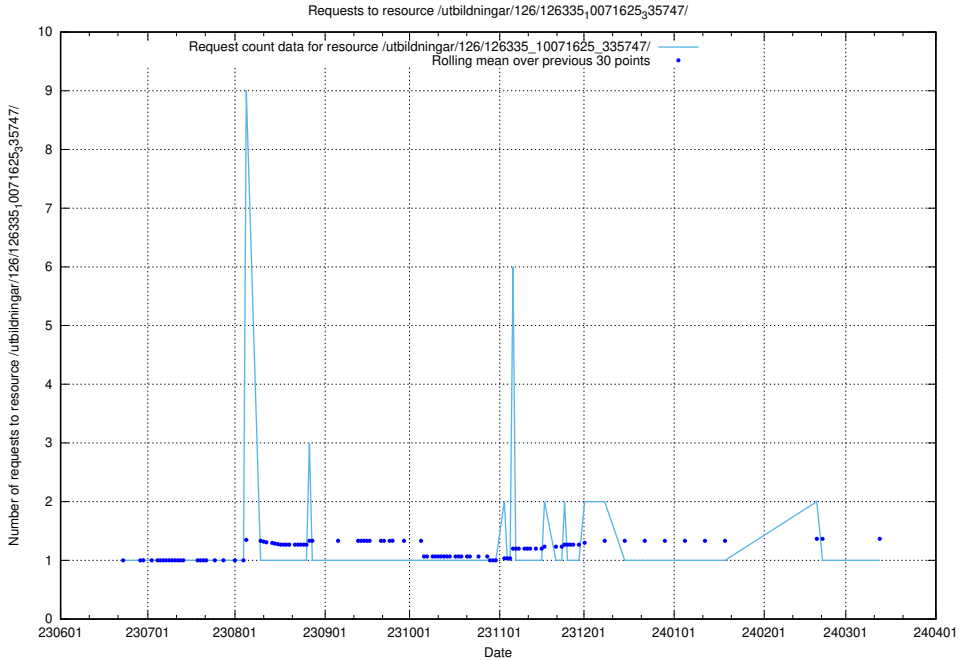

5.5489 Usage of /utbildningar/126/126335_10071625_335747/

Here, we count the number of requests to resource /utbildningar/126/126335_10071625_335747/.