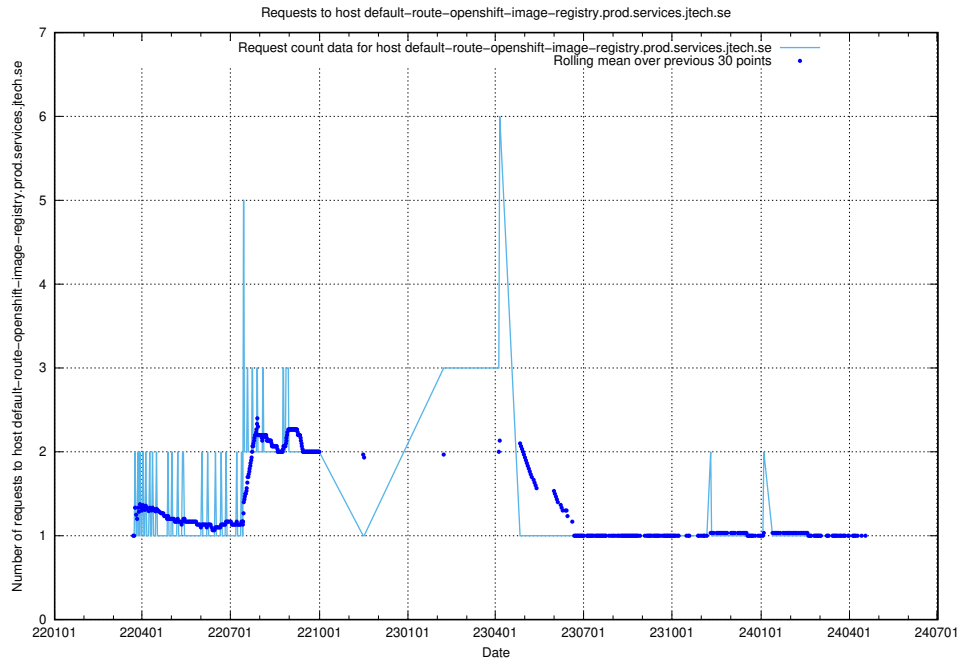

7.643 Usage of default-route-openshift-image-registry.prod.services.jtech.se

Here, we count the number of requests to host default-route-openshift-image-registry.prod.services.jtech.se.

7.644 Usage of mentor-api-mentor-api-prod.prod.services.jtech.se