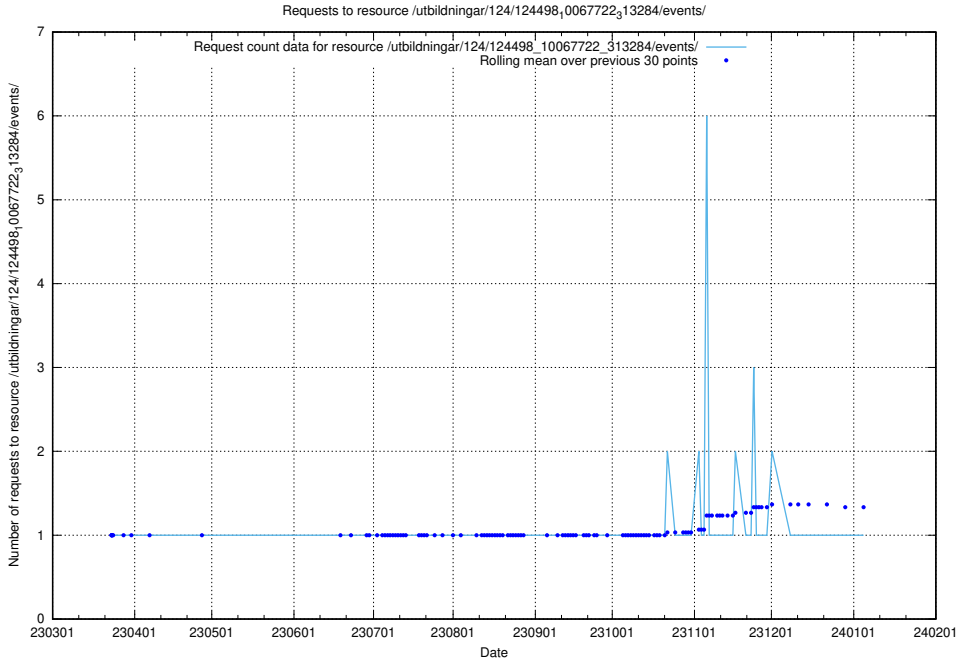

5.2543 Usage of /utbildningar/124/124498_10067722_313284/events/

Here, we count the number of requests to resource /utbildningar/124/124498_10067722_313284/events/