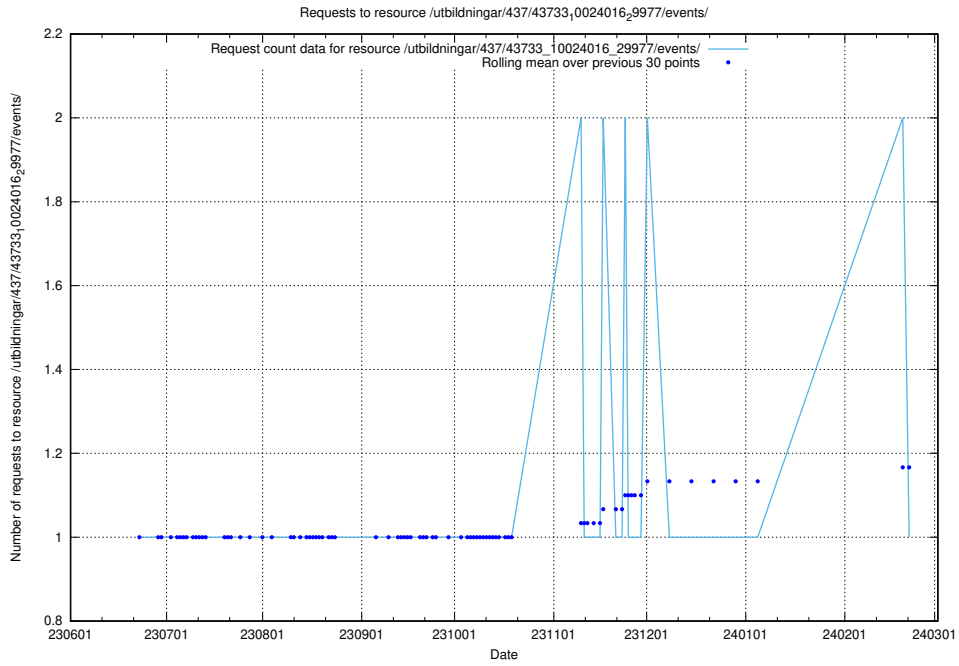

5.5393 Usage of /utbildningar/437/43733_10024016_29977/events/

Here, we count the number of requests to resource /utbildningar/437/43733_10024016_29977/events/.

5.5394 Usage of /utbildningar/437/43733_10024016_29977/