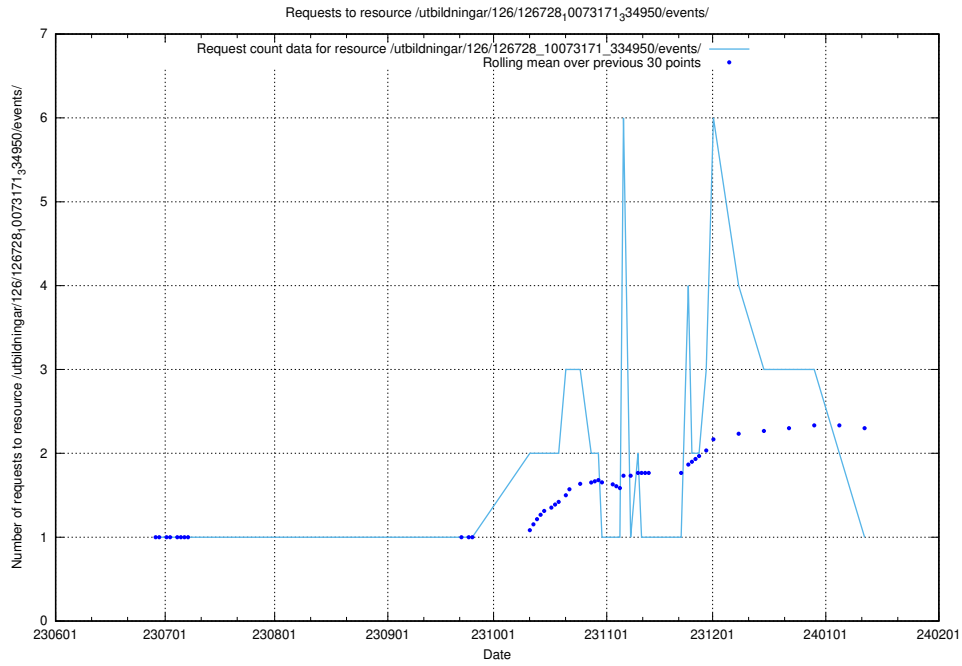

5.5264 Usage of /utbildningar/126/126728_10073171_334950/events/

Here, we count the number of requests to resource /utbildningar/126/126728_10073171_334950/events/

5.5265 Usage of /utbildningar/126/126728_10073171_334950/