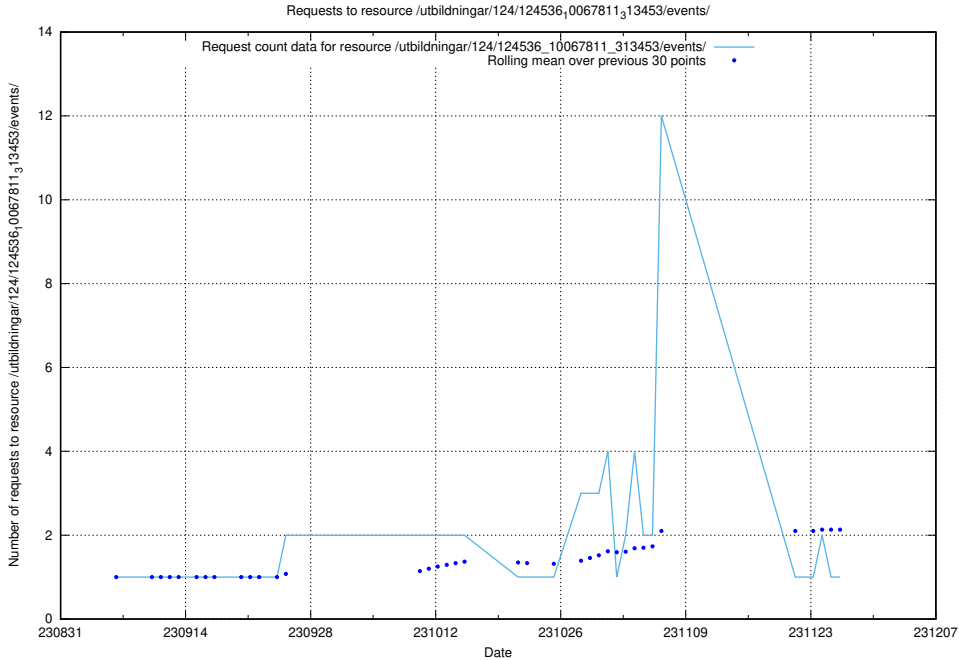

5.4511 Usage of /utbildningar/124/124536_10067811_313453/events/

Here, we count the number of requests to resource /utbildningar/124/124536_10067811_313453/events/

5.4512 Usage of /utbildningar/124/124536_10067811_313453/