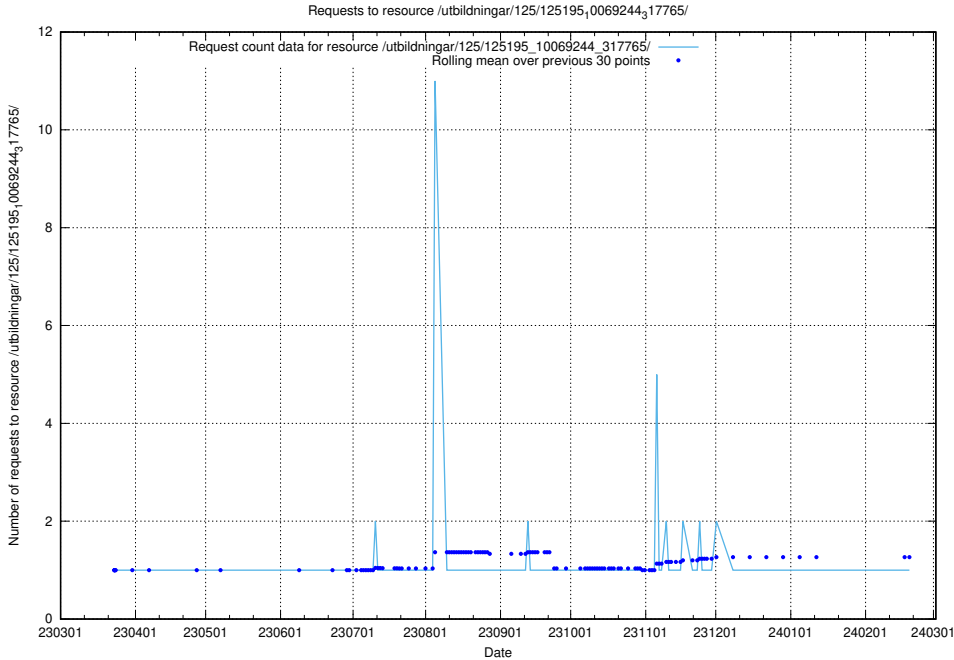

5.1183 Usage of /utbildningar/125/125195_10069244_317765/

Here, we count the number of requests to resource /utbildningar/125/125195_10069244_317765/.