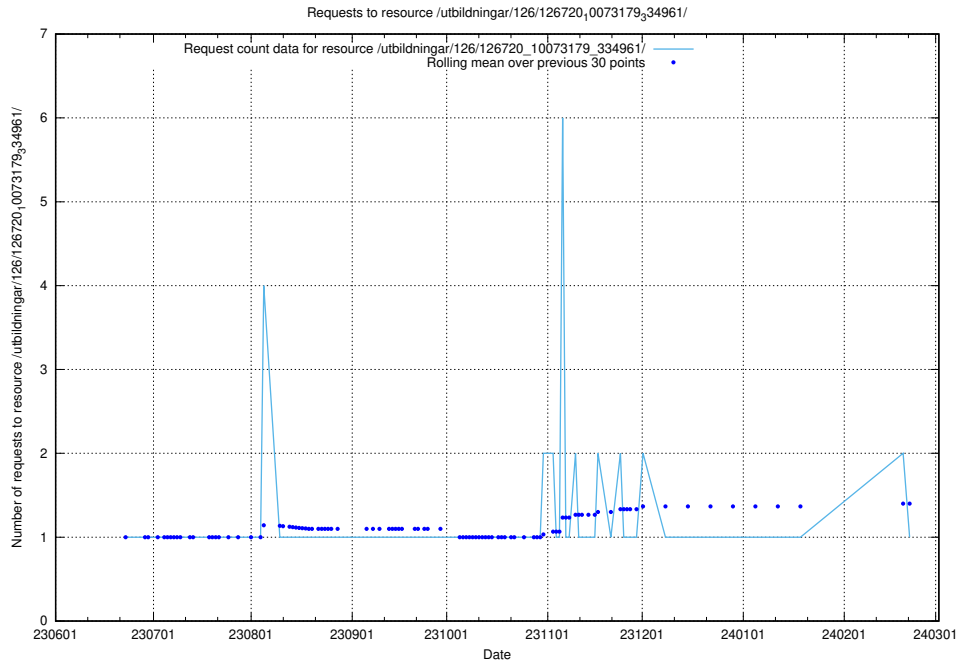

5.5423 Usage of /utbildningar/126/126720_10073179_334961/

Here, we count the number of requests to resource /utbildningar/126/126720_10073179_334961/.

5.5424 Usage of /utbildningar/126/126719_10073372_335556/events/