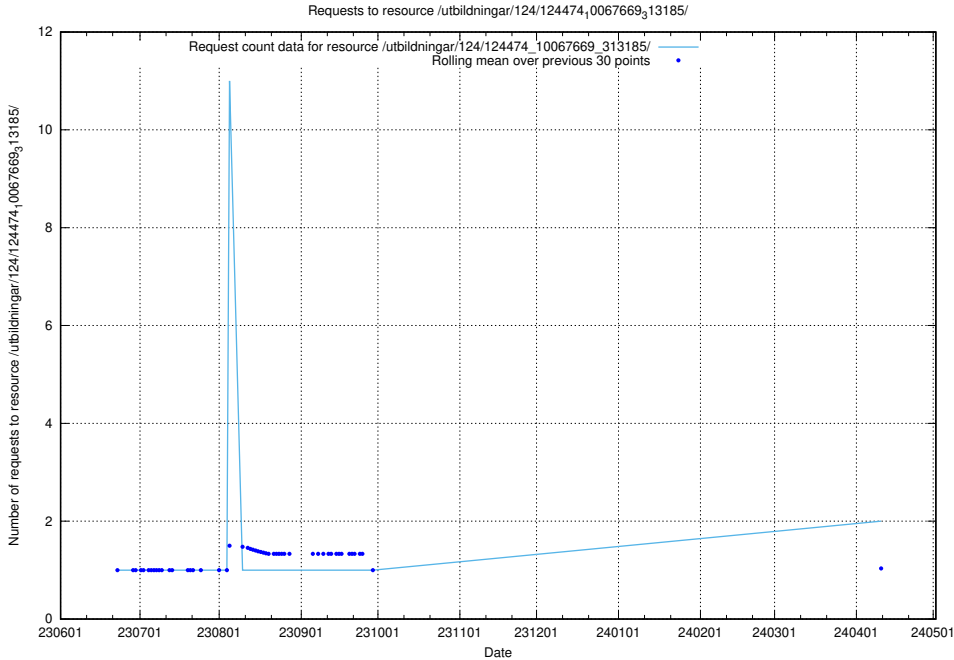

5.899 Usage of /utbildningar/124/124474_10067669_313185/

Here, we count the number of requests to resource /utbildningar/124/124474_10067669_313185/.

5.900 Usage of /utbildningar/124/124473_10067812_313454/events/