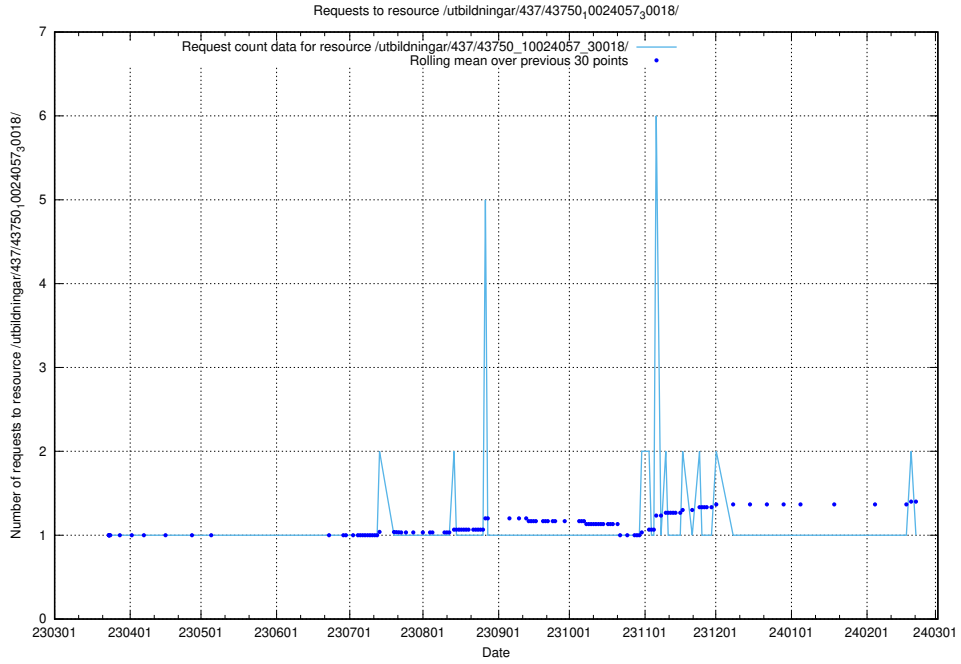

5.6161 Usage of /utbildningar/437/43750_10024057_30018/

Here, we count the number of requests to resource /utbildningar/437/43750_10024057_30018/.

5.6162 Usage of /utbildningar/437/43749_10023979_29940/events/