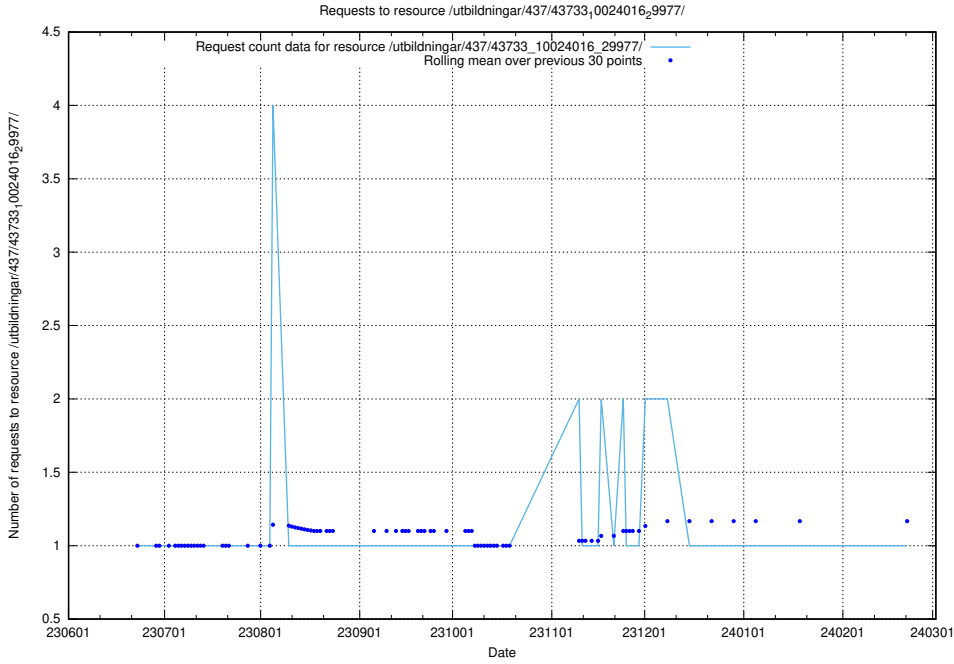

5.5394 Usage of /utbildningar/437/43733_10024016_29977/

Here, we count the number of requests to resource /utbildningar/437/43733_10024016_29977/.