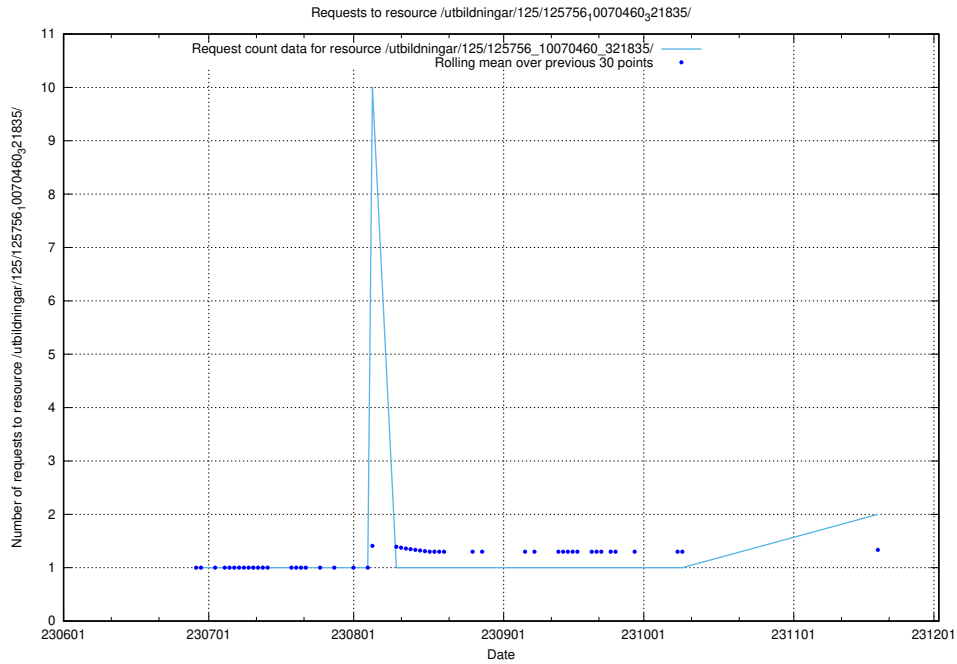

5.862 Usage of /utbildningar/125/125756_10070460_321835/

Here, we count the number of requests to resource /utbildningar/125/125756_10070460_321835/.