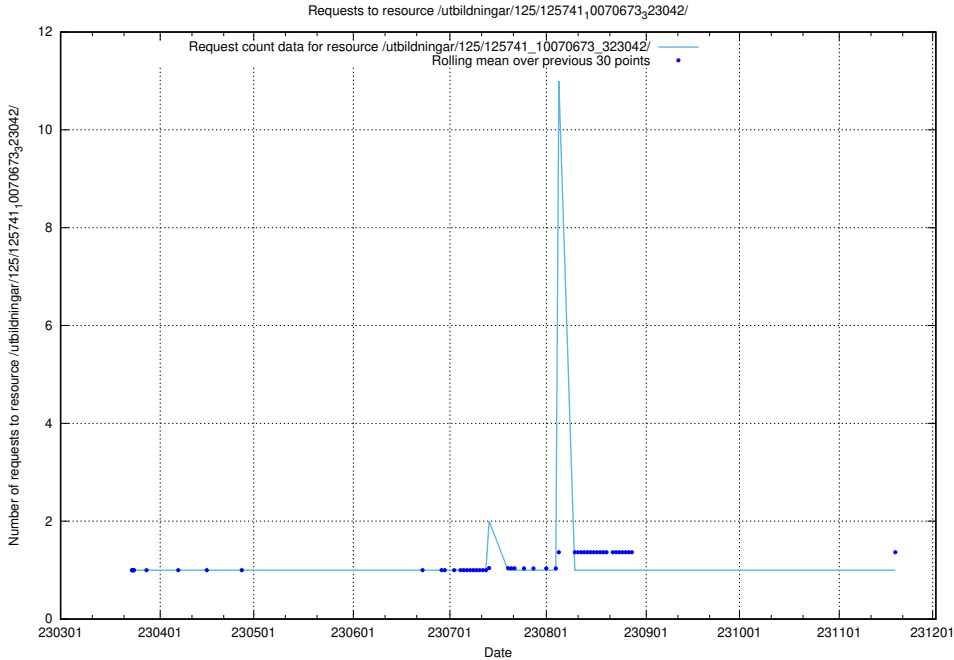

5.6267 Usage of /utbildningar/125/125741_10070673_323042/

Here, we count the number of requests to resource /utbildningar/125/125741_10070673_323042/.