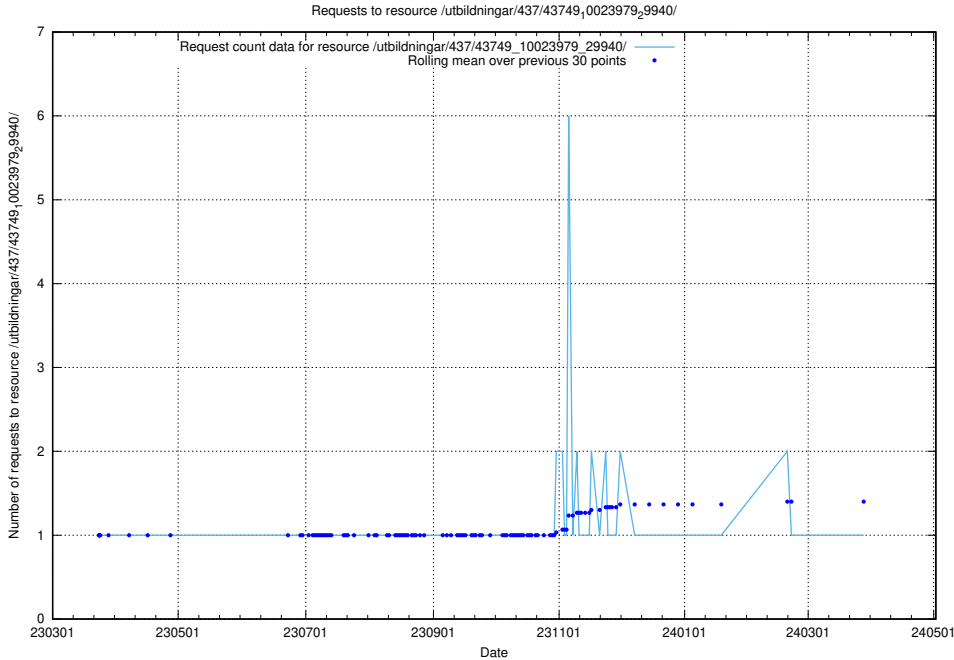

5.6164 Usage of /utbildningar/437/43749_10023979_29940/

Here, we count the number of requests to resource /utbildningar/437/43749_10023979_29940/.