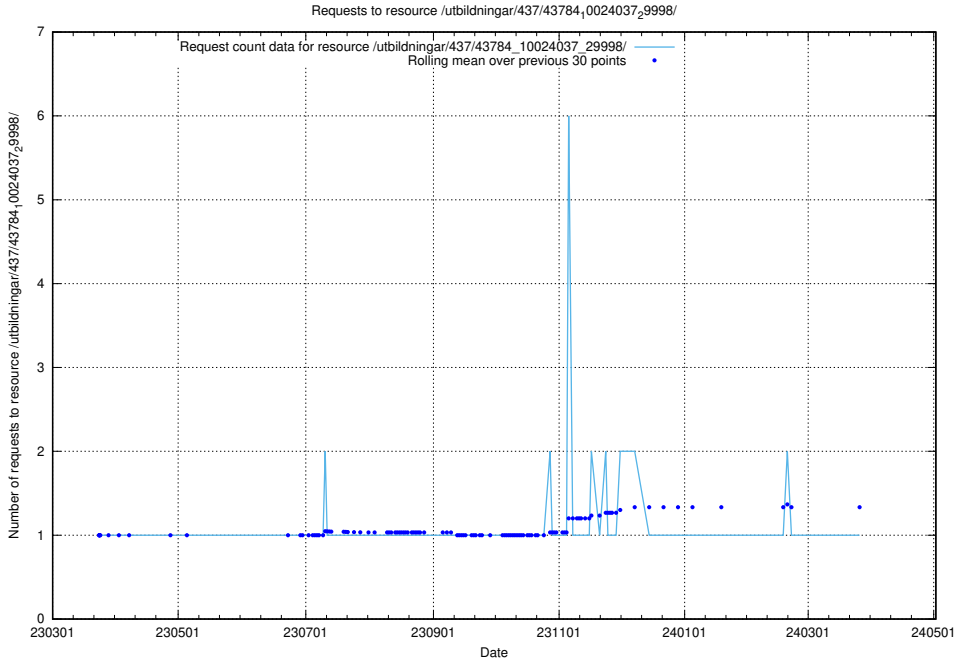

5.6146 Usage of /utbildningar/437/43784_10024037_29998/

Here, we count the number of requests to resource /utbildningar/437/43784_10024037_29998/.

5.6147 Usage of /utbildningar/437/43782_10024118_313215/events/