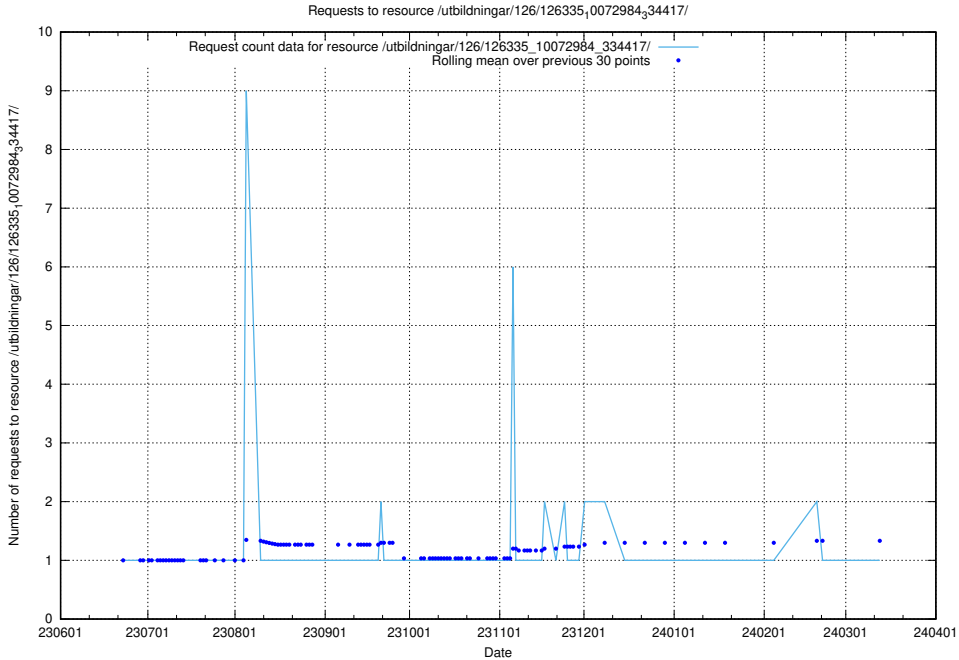

5.5486 Usage of /utbildningar/126/126335_10072984_334417/

Here, we count the number of requests to resource /utbildningar/126/126335_10072984_334417/.