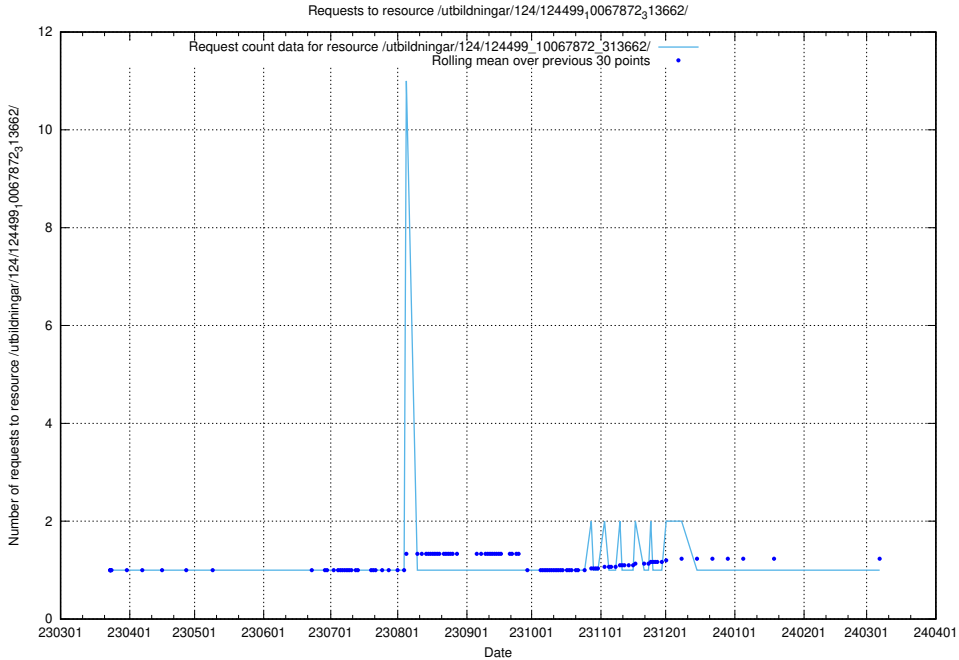

5.2216 Usage of /utbildningar/124/124499_10067872_313662/

Here, we count the number of requests to resource /utbildningar/124/124499_10067872_313662/.