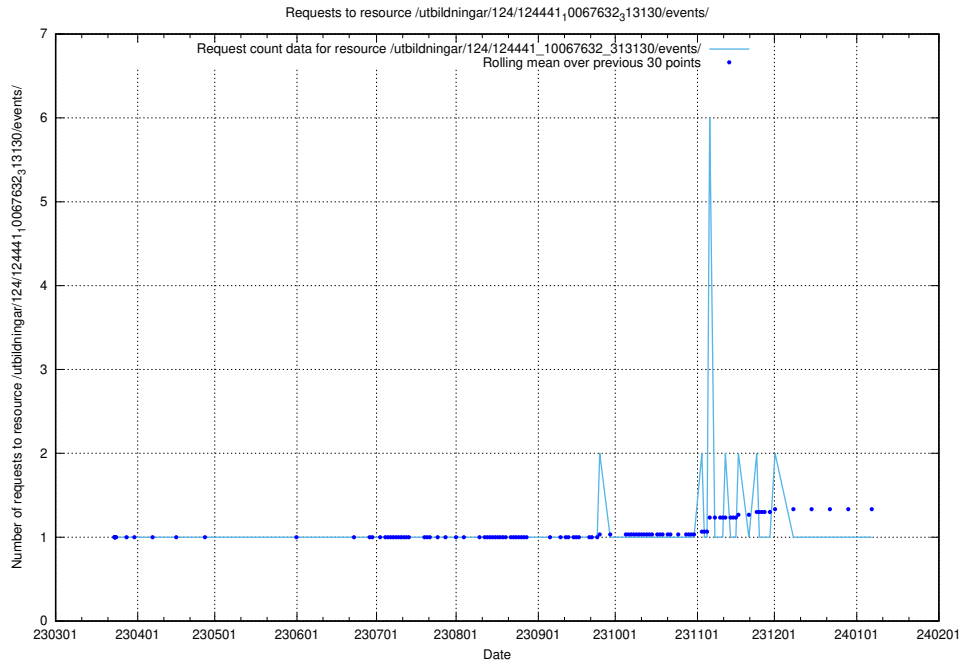

5.3387 Usage of /utbildningar/124/124441_10067632_313130/events/

Here, we count the number of requests to resource /utbildningar/124/124441_10067632_313130/events/