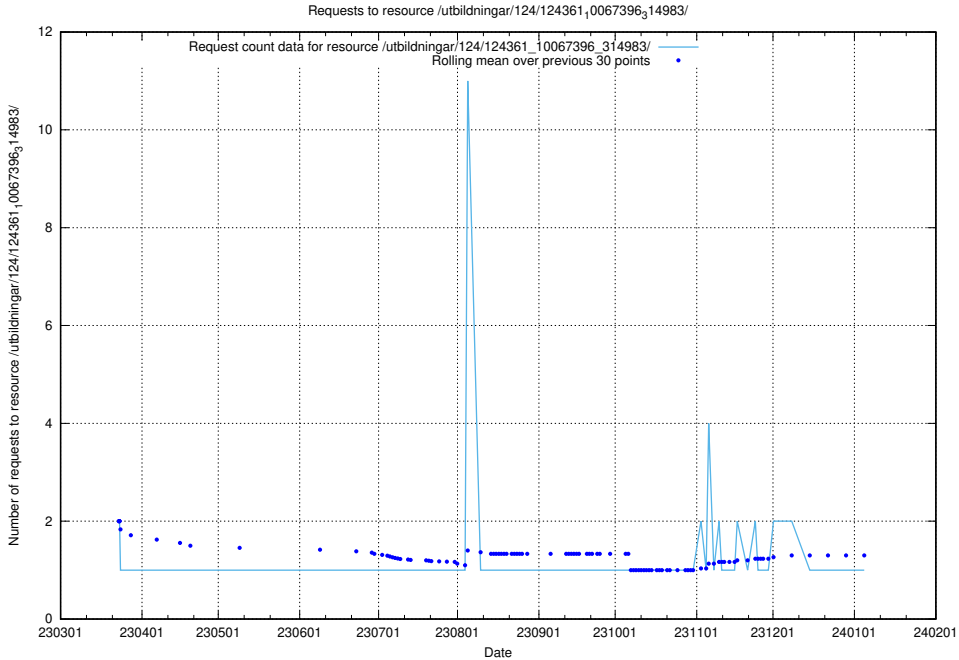

Here, we count the number of requests to resource /utbildningar/124/124469_10067812_313454/events/

5.6084 Usage of /utbildningar/124/124361_10067396_314983/

Here, we count the number of requests to resource /utbildningar/124/124361_10067396_314983/.