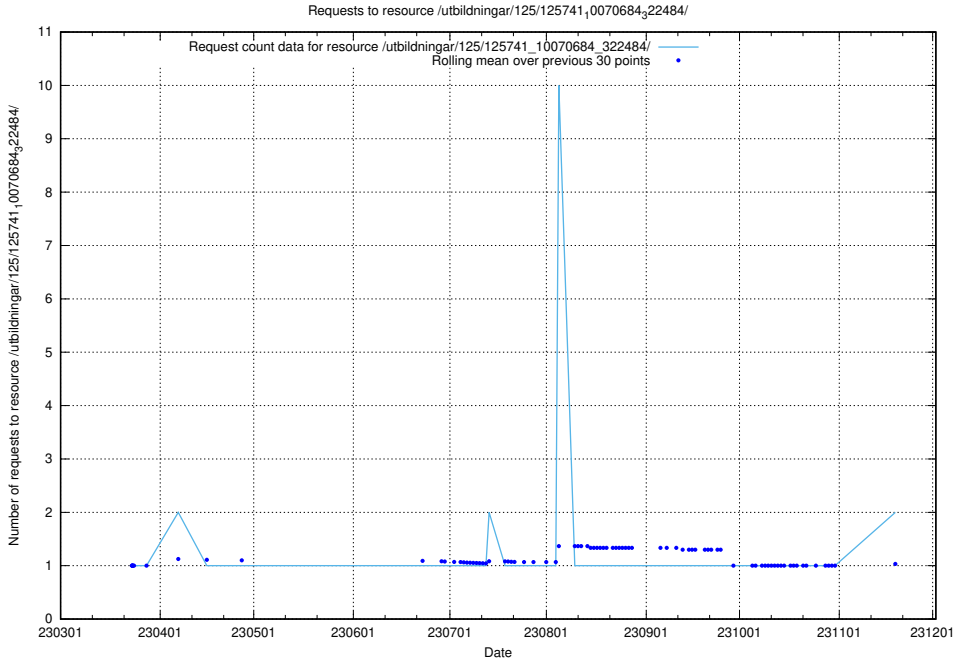

5.1019 Usage of /utbildningar/125/125741_10070684_322484/

Here, we count the number of requests to resource /utbildningar/125/125741_10070684_322484/.