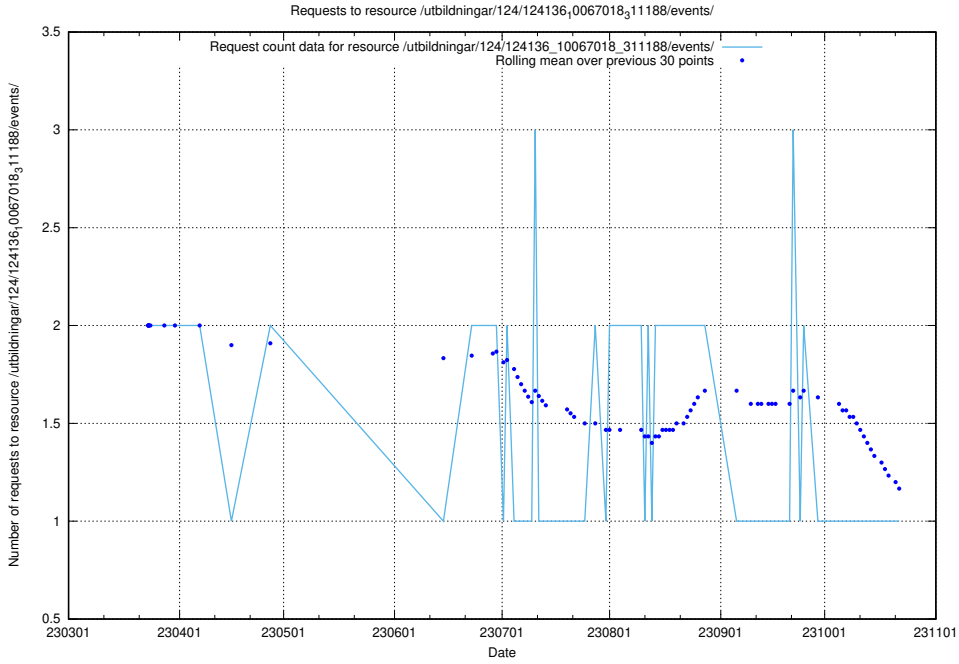

5.6085 Usage of /utbildningar/124/124136_10067018_311188/events/

Here, we count the number of requests to resource /utbildningar/124/124136_10067018_311188/events/