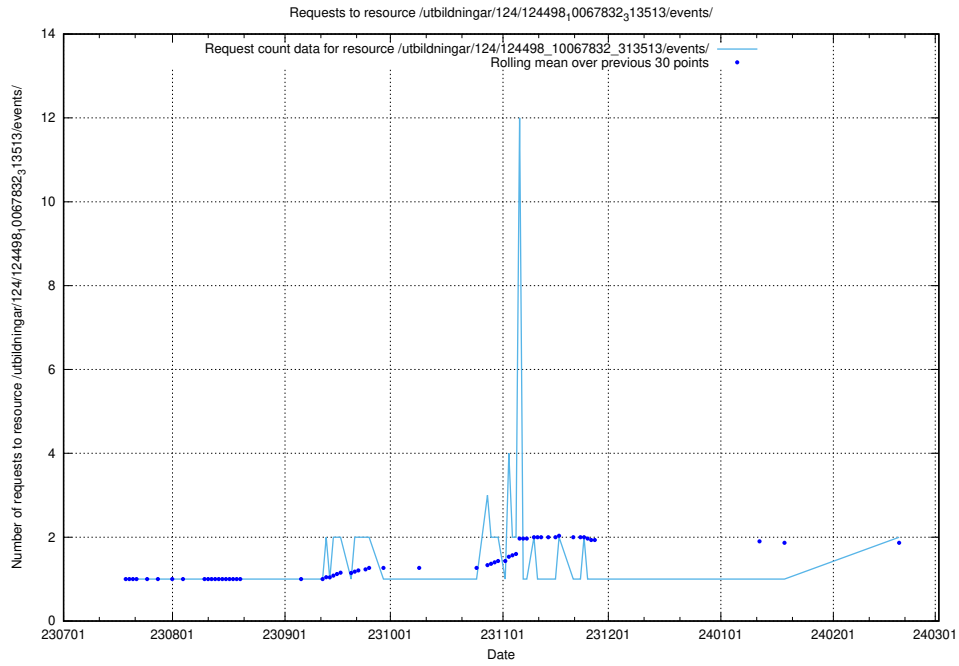

5.827 Usage of /utbildningar/124/124498_10067832_313513/events/

Here, we count the number of requests to resource /utbildningar/124/124498_10067832_313513/events/