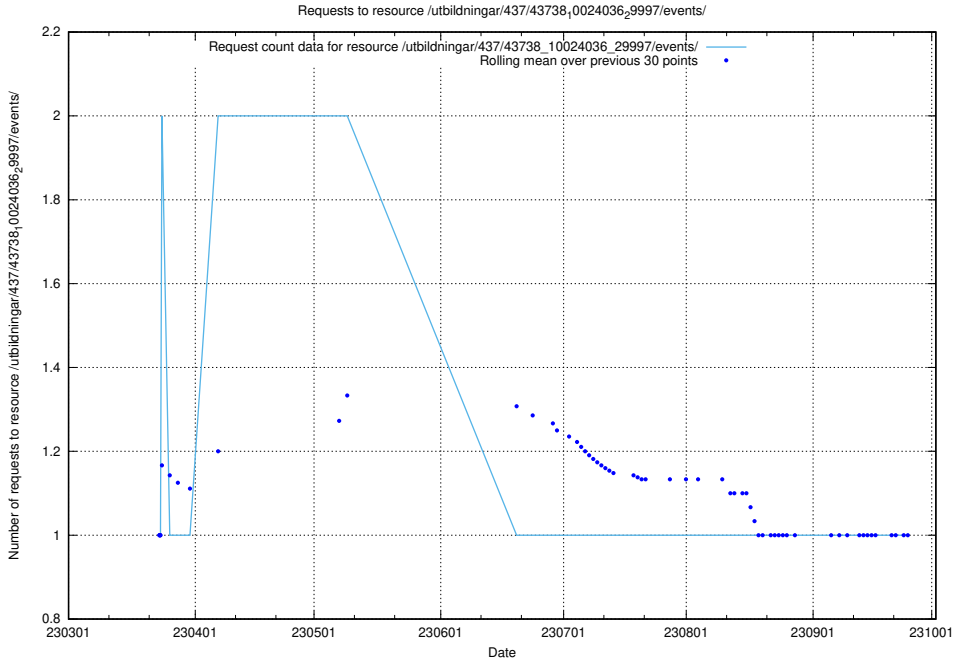

5.6175 Usage of /utbildningar/437/43738_10024036_29997/

Here, we count the number of requests to resource /utbildningar/437/43738_10024036_29997/.

5.6176 Usage of /utbildningar/437/43737_10024023_310726/events/