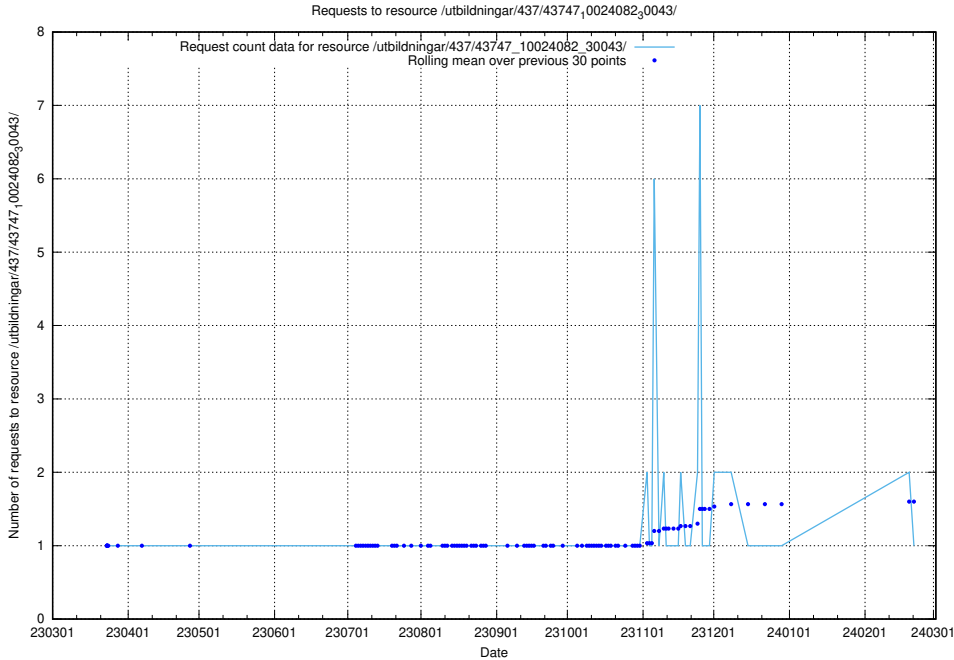

5.6165 Usage of /utbildningar/437/43747_10024082_30043/

Here, we count the number of requests to resource /utbildningar/437/43747_10024082_30043/.