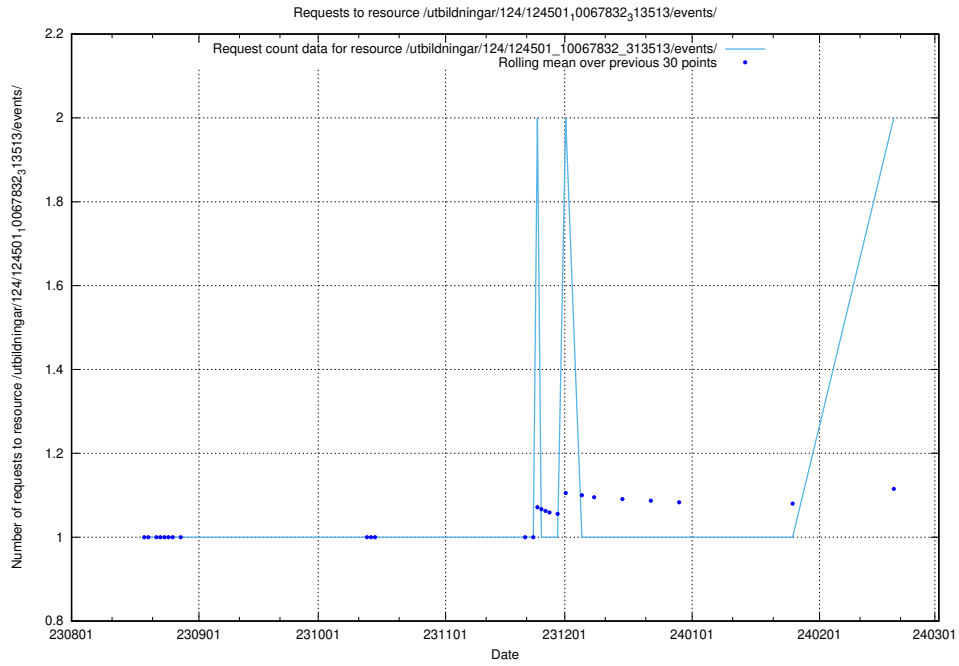

5.792 Usage of /utbildningar/124/124501_10067832_313513/events/

Here, we count the number of requests to resource /utbildningar/124/124501_10067832_313513/events/

5.793 Usage of /utbildningar/125/125741_10070782_336574/