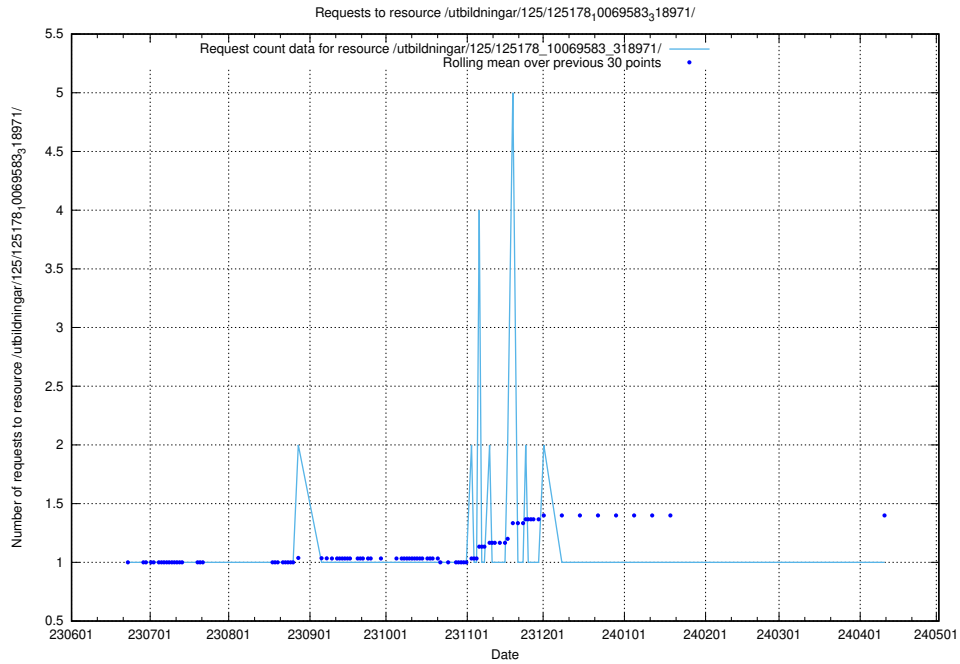

5.5546 Usage of /utbildningar/125/125178_10069583_318971/

Here, we count the number of requests to resource /utbildningar/125/125178_10069583_318971/.