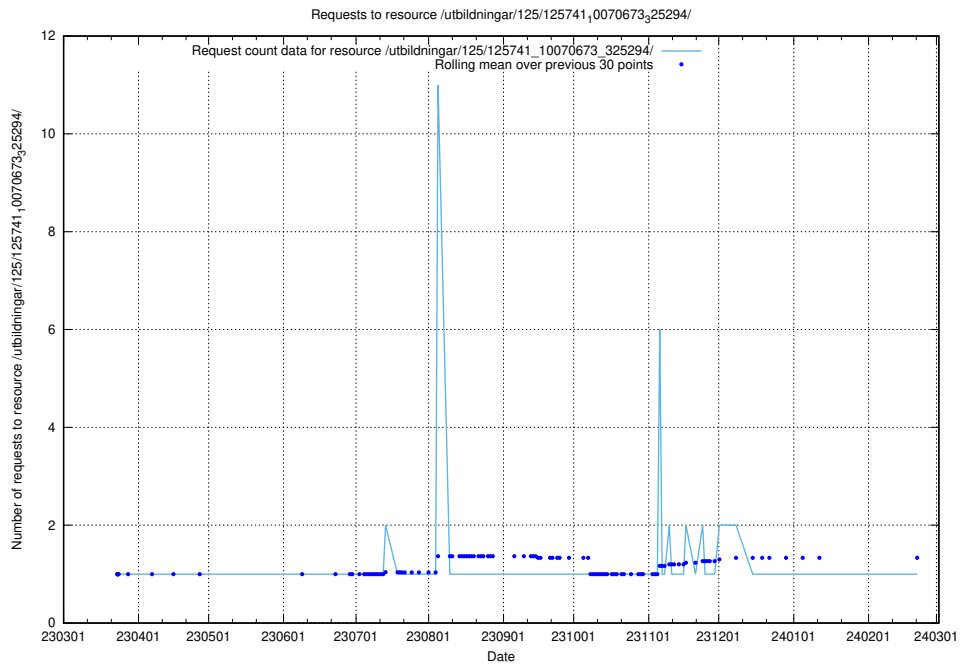

5.6266 Usage of /utbildningar/125/125741_10070673_325294/

Here, we count the number of requests to resource /utbildningar/125/125741_10070673_325294/.

5.6267 Usage of /utbildningar/125/125741_10070673_323042/