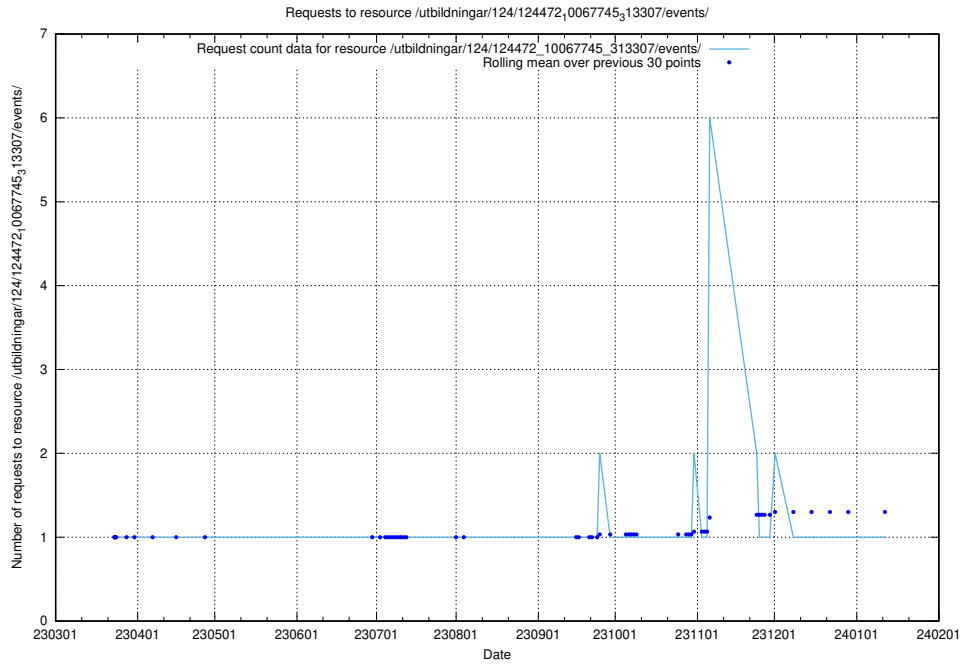

5.2840 Usage of /utbildningar/124/124472_10067745_313307/events/

Here, we count the number of requests to resource /utbildningar/124/124472_10067745_313307/events/

5.2841 Usage of /utbildningar/utb_emil/127/127056_10074087_337147/