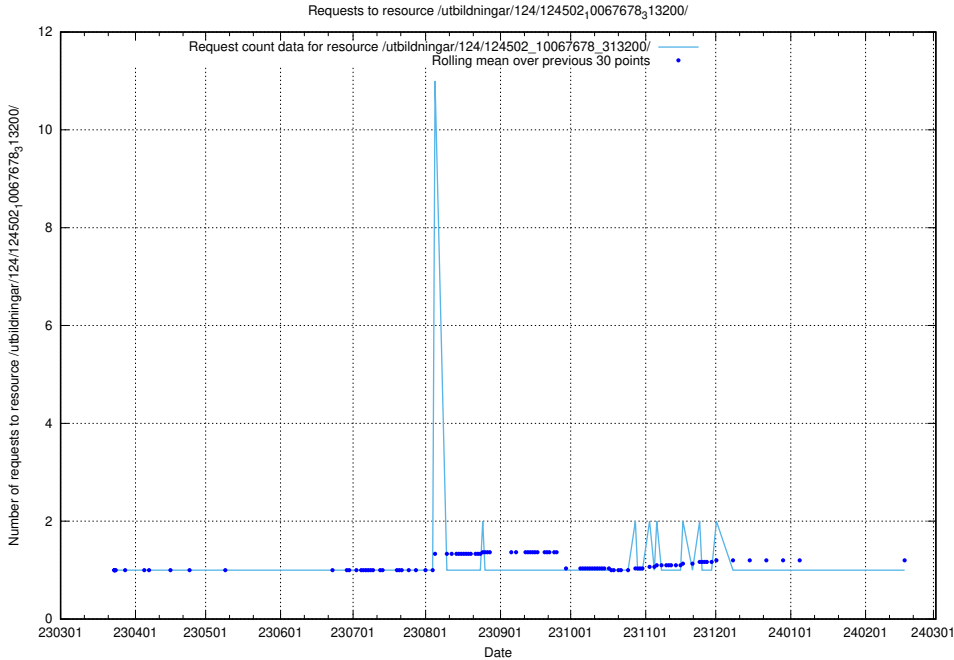

5.2033 Usage of /utbildningar/124/124502_10067678_313200/

Here, we count the number of requests to resource /utbildningar/124/124502_10067678_313200/.