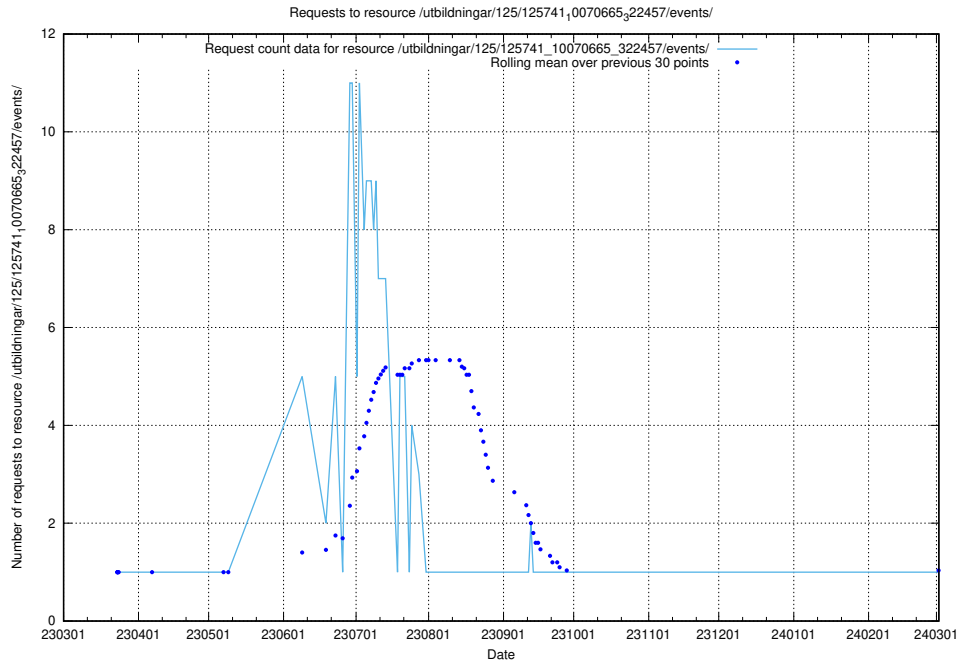

5.6269 Usage of /utbildningar/125/125741_10070665_322457/events/

Here, we count the number of requests to resource /utbildningar/125/125741_10070665_322457/events/

5.6270 Usage of /utbildningar/125/125741_10070665_322457/