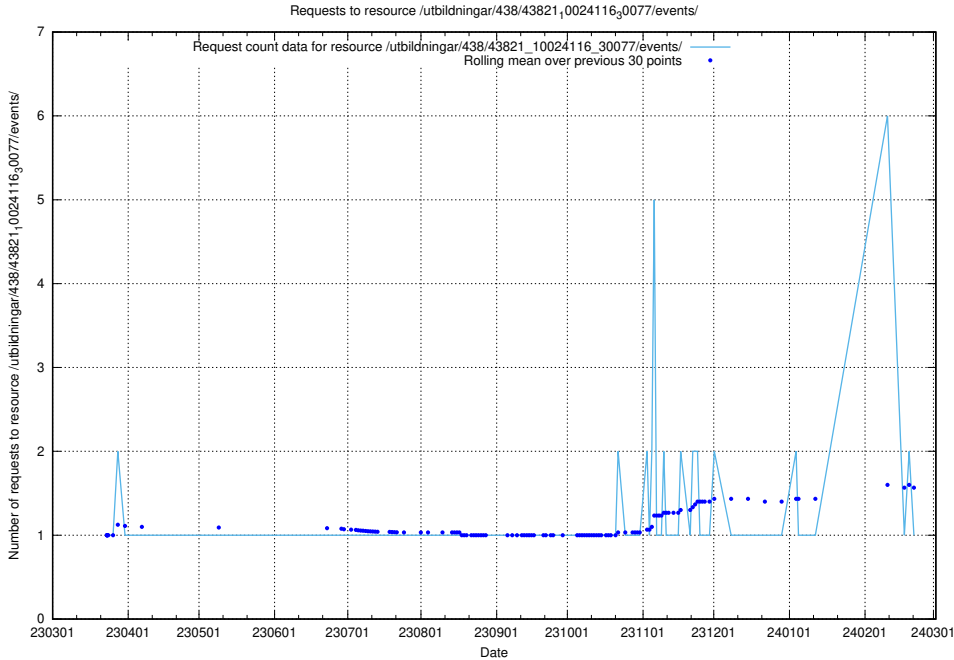

5.6120 Usage of /utbildningar/438/43821_10024116_30077/events/

Here, we count the number of requests to resource /utbildningar/438/43821_10024116_30077/events/.

5.6121 Usage of /utbildningar/438/43821_10024116_30077/