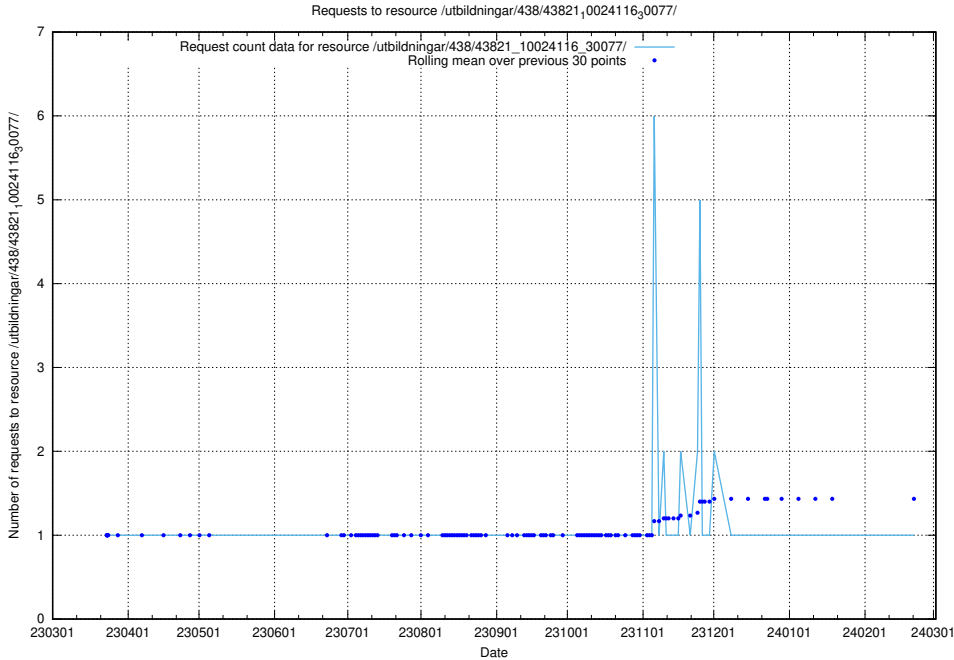

5.6121 Usage of /utbildningar/438/43821_10024116_30077/

Here, we count the number of requests to resource /utbildningar/438/43821_10024116_30077/.