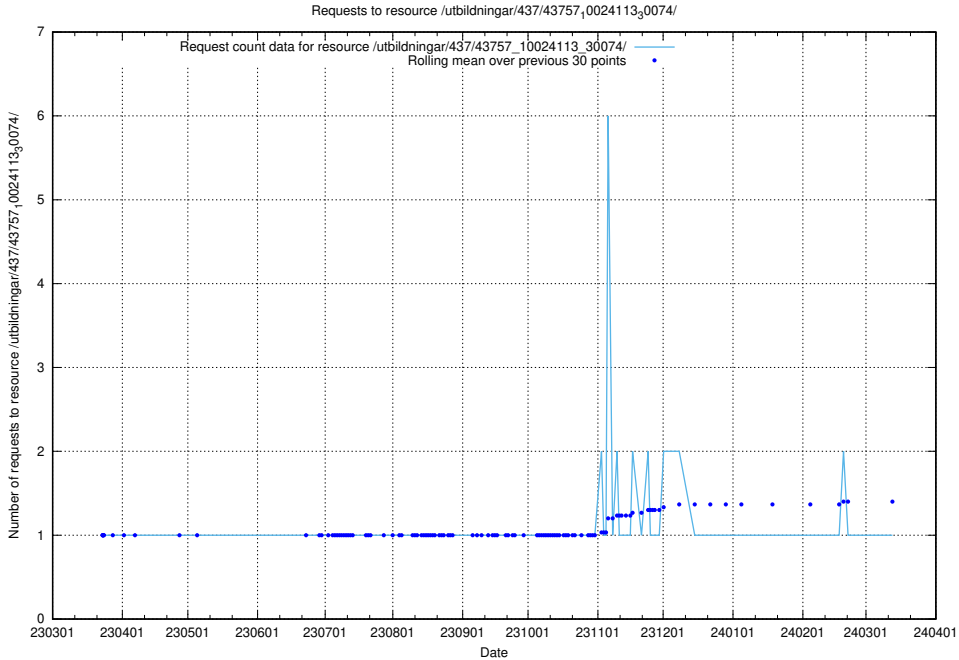

5.6155 Usage of /utbildningar/437/43757_10024113_30074/

Here, we count the number of requests to resource /utbildningar/437/43757_10024113_30074/.

5.6156 Usage of /utbildningar/437/43755_10024005_290720/