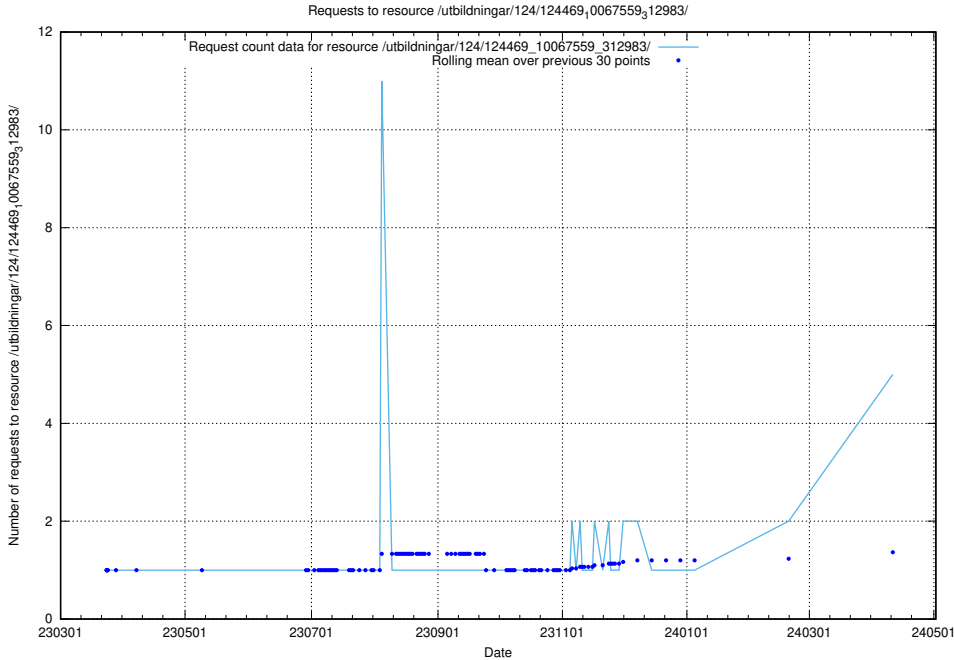

5.167 Usage of /utbildningar/124/124469_10067559_312983/

Here, we count the number of requests to resource /utbildningar/124/124469_10067559_312983/.