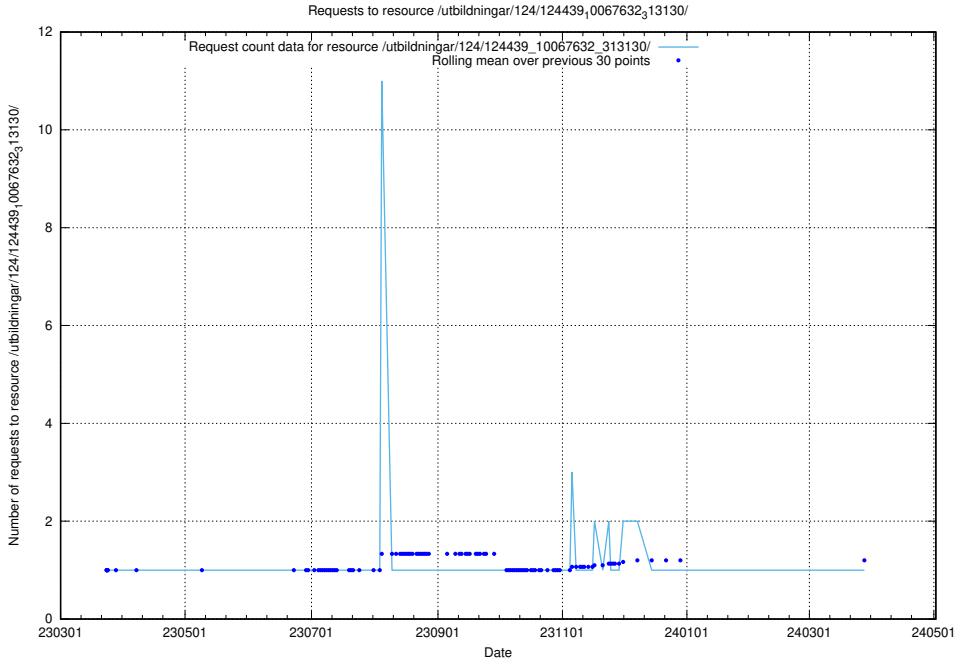

5.3502 Usage of /utbildningar/124/124439_10067632_313130/

Here, we count the number of requests to resource /utbildningar/124/124439_10067632_313130/.