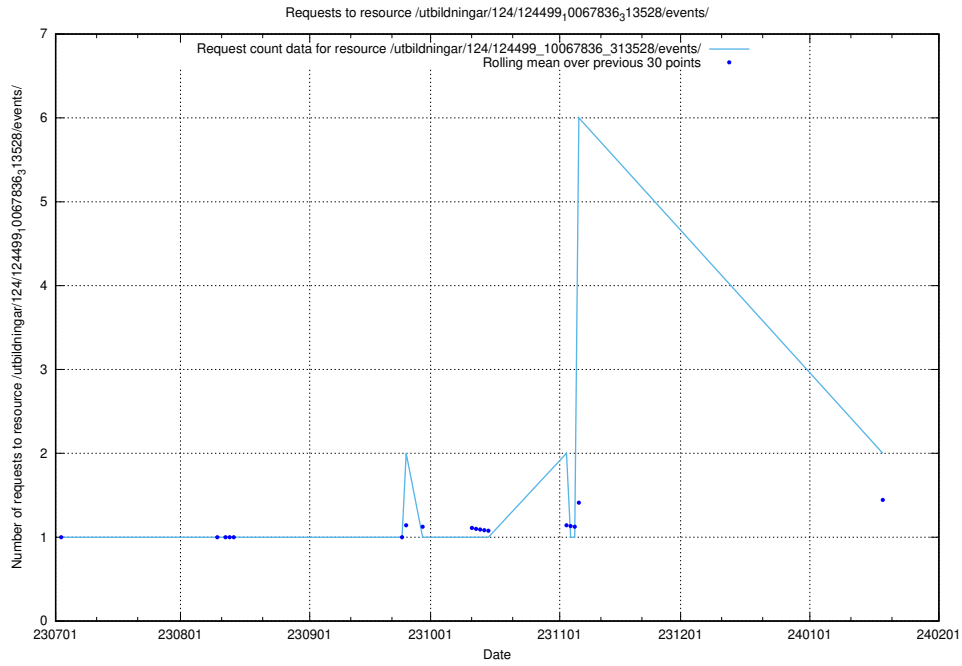

5.852 Usage of /utbildningar/124/124499_10067836_313528/events/

Here, we count the number of requests to resource /utbildningar/124/124499_10067836_313528/events/

5.853 Usage of /utbildningar/124/124499_10067836_313528/