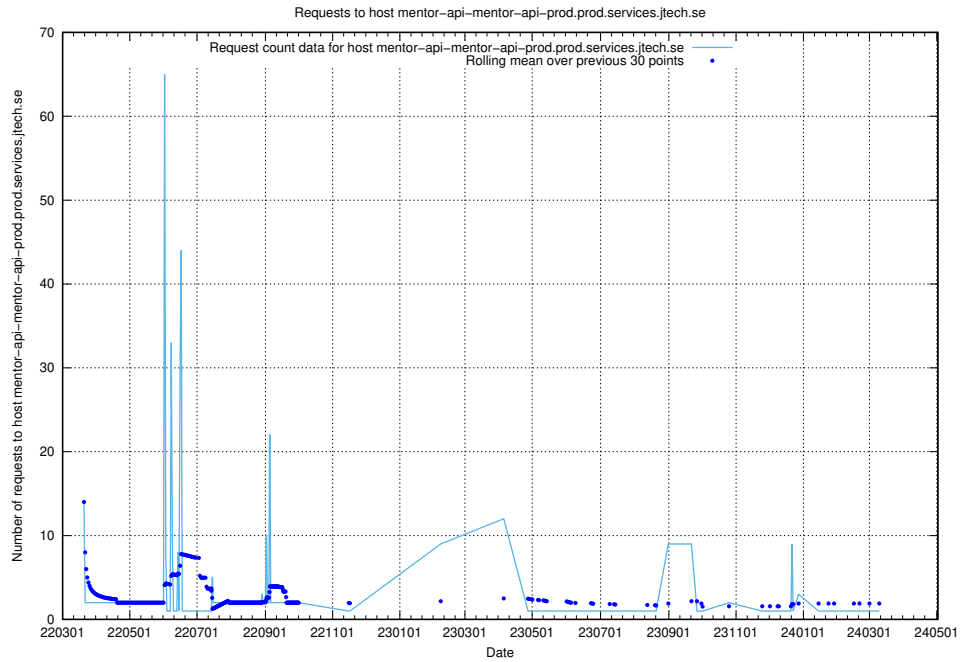

7.644 Usage of mentor-api-mentor-api-prod.prod.services.jtech.se

Here, we count the number of requests to host mentor-api-mentor-api-prod.prod.services.jtech.se.