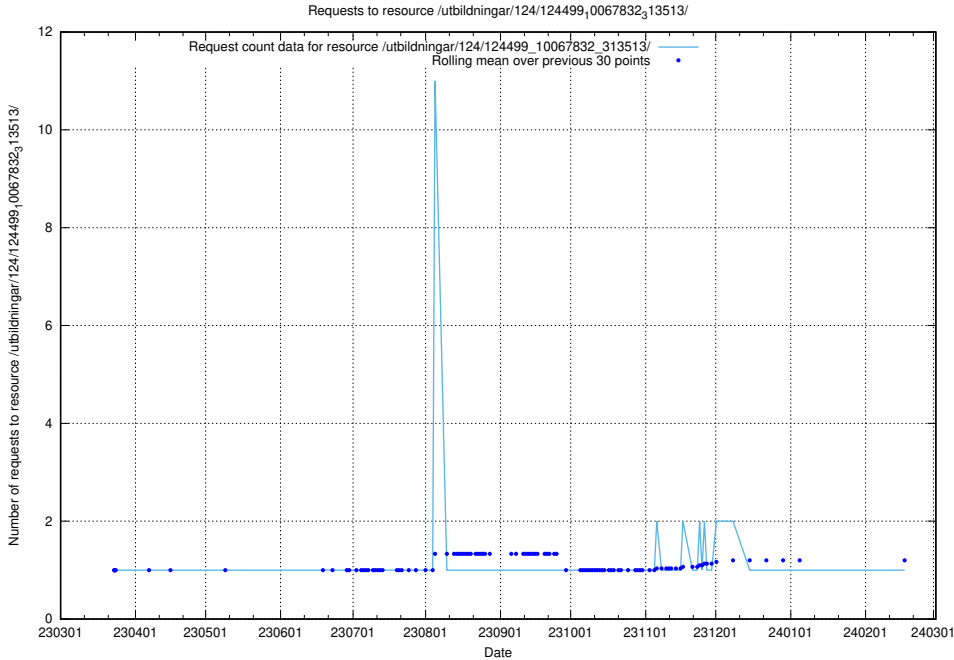

5.2299 Usage of /utbildningar/124/124499_10067832_313513/

Here, we count the number of requests to resource /utbildningar/124/124499_10067832_313513/.