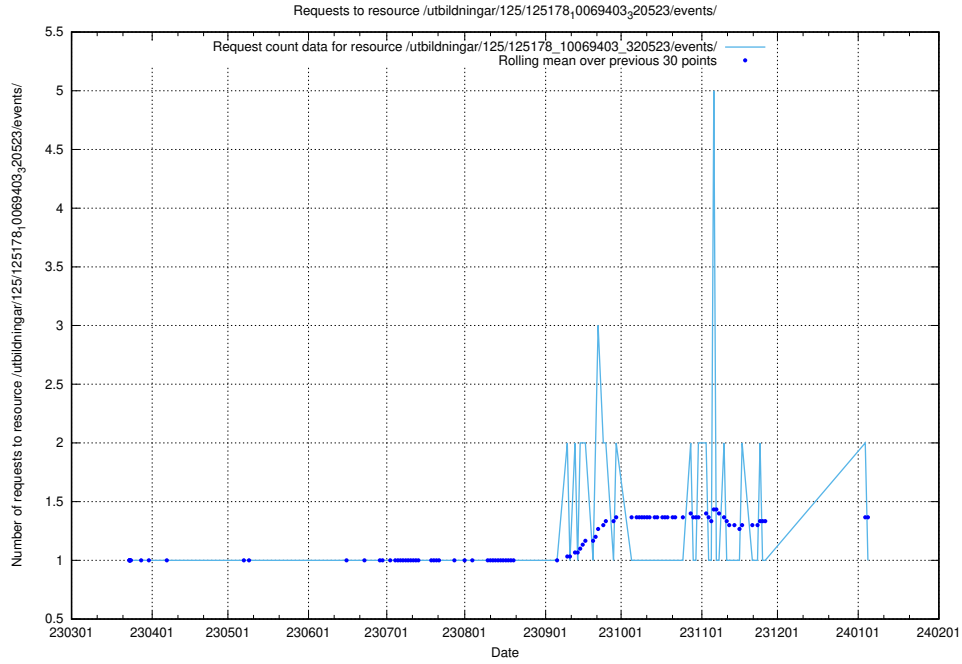

5.1188 Usage of /utbildningar/125/125178_10069403_320523/events/

Here, we count the number of requests to resource /utbildningar/125/125178_10069403_320523/events/