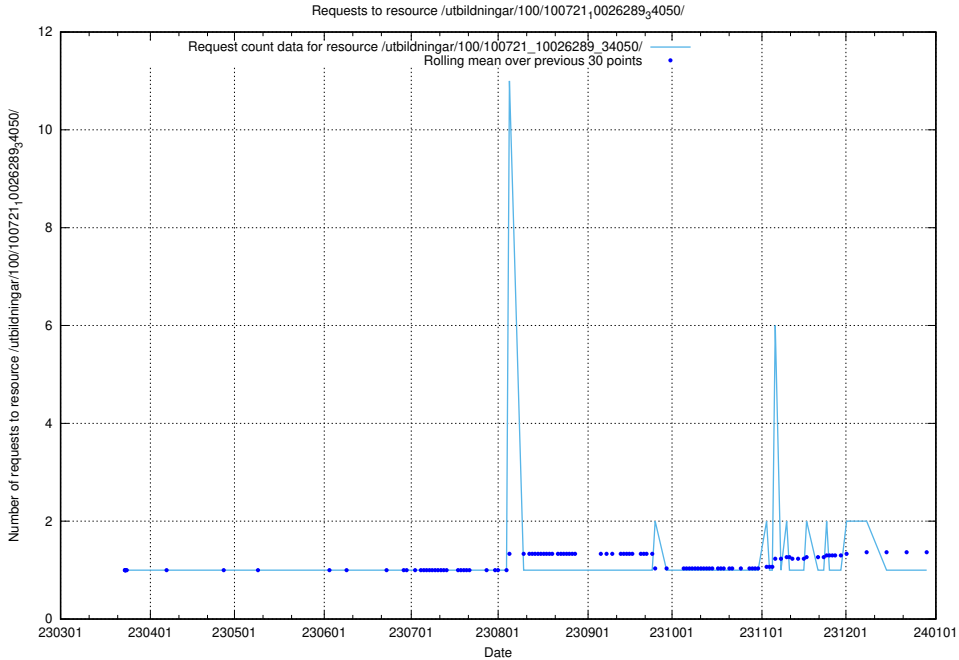

5.5519 Usage of /utbildningar/100/100721_10026289_34050/

Here, we count the number of requests to resource /utbildningar/100/100721_10026289_34050/.