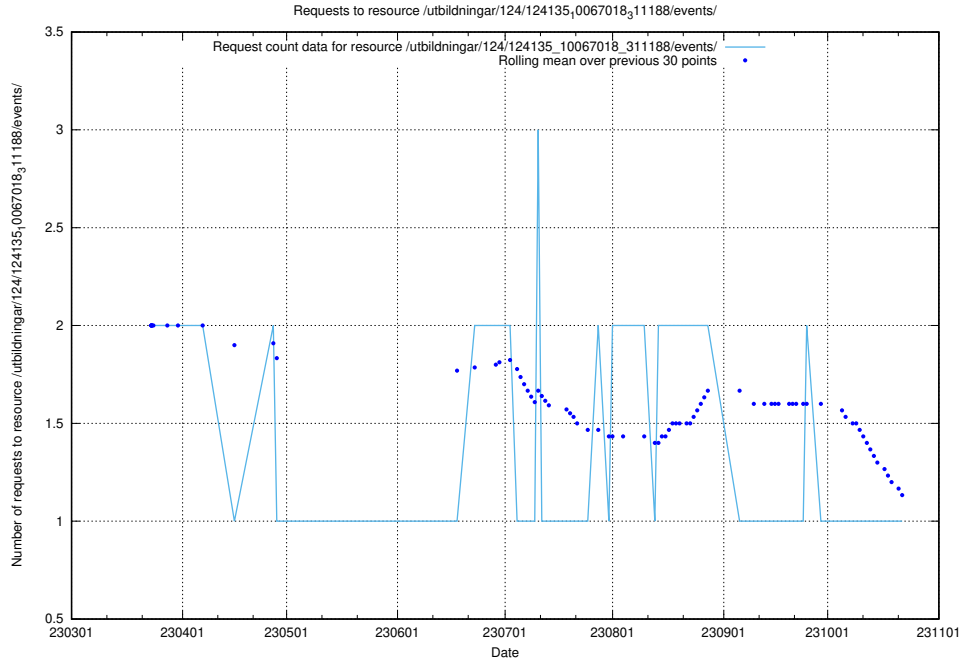

5.6086 Usage of /utbildningar/124/124135_10067018_311188/events/

Here, we count the number of requests to resource /utbildningar/124/124135_10067018_311188/events/