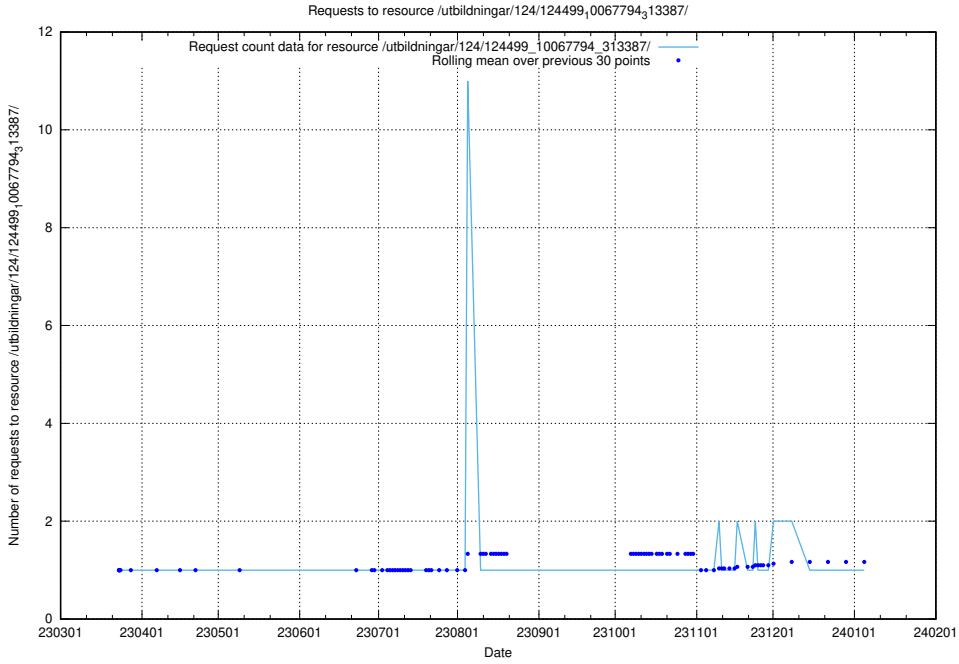

5.2342 Usage of /utbildningar/124/124499_10067794_313387/

Here, we count the number of requests to resource /utbildningar/124/124499_10067794_313387/.