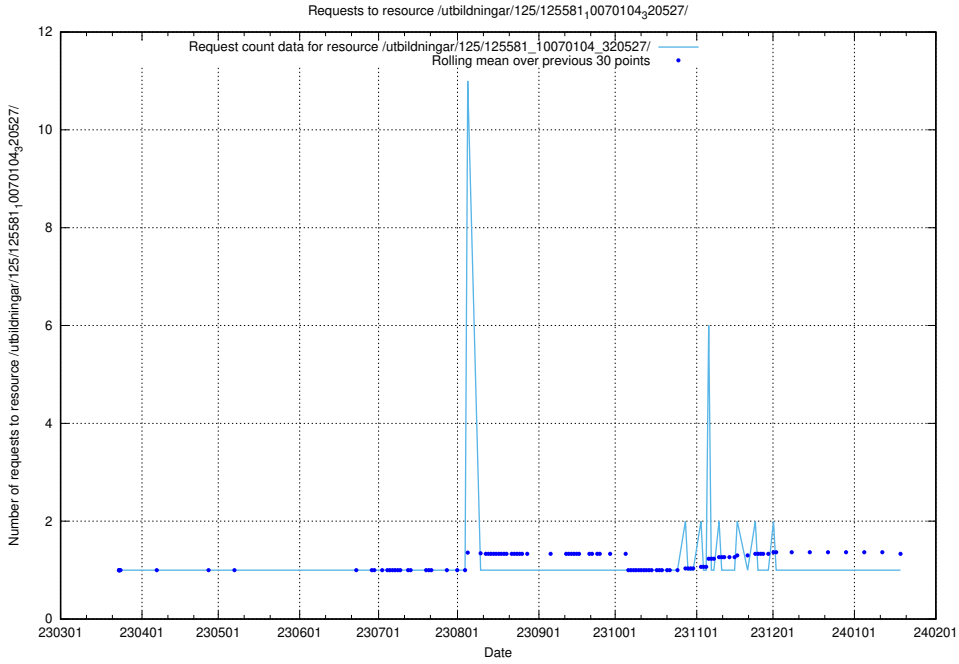

5.1165 Usage of /utbildningar/125/125581_10070104_320527/

Here, we count the number of requests to resource /utbildningar/125/125581_10070104_320527/.