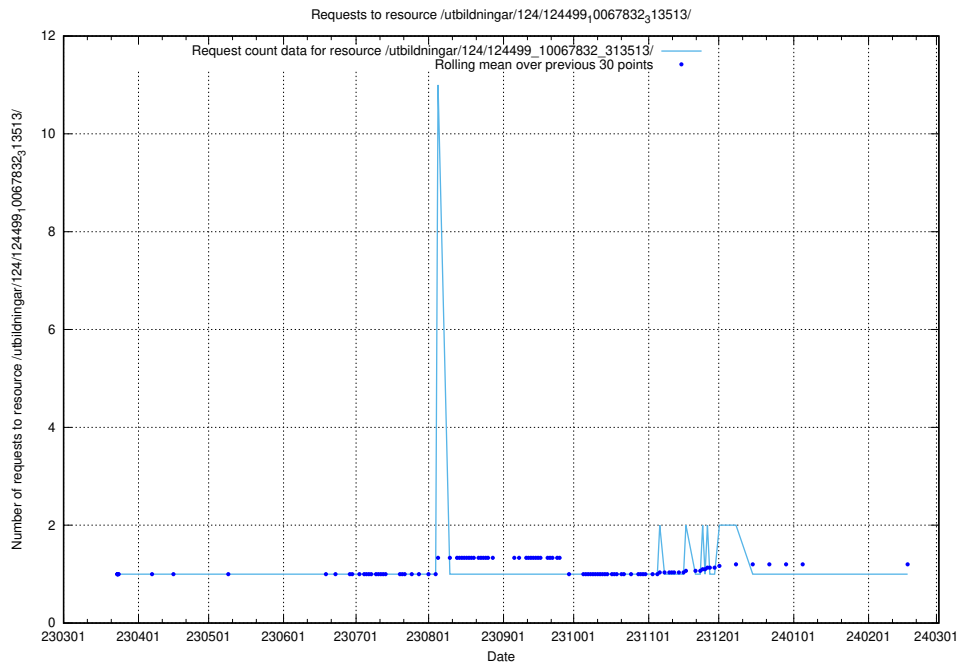

5.2307 Usage of /utbildningar/124/124499_10067832_313513/

Here, we count the number of requests to resource /utbildningar/124/124499_10067832_313513/.