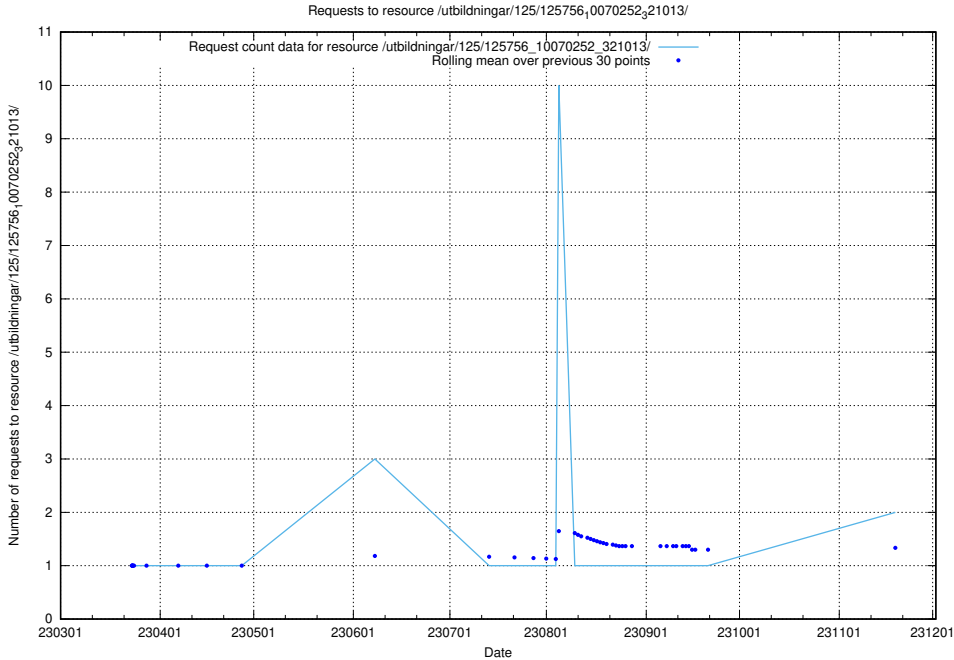

5.1035 Usage of /utbildningar/125/125756_10070252_321013/

Here, we count the number of requests to resource /utbildningar/125/125756_10070252_321013/.