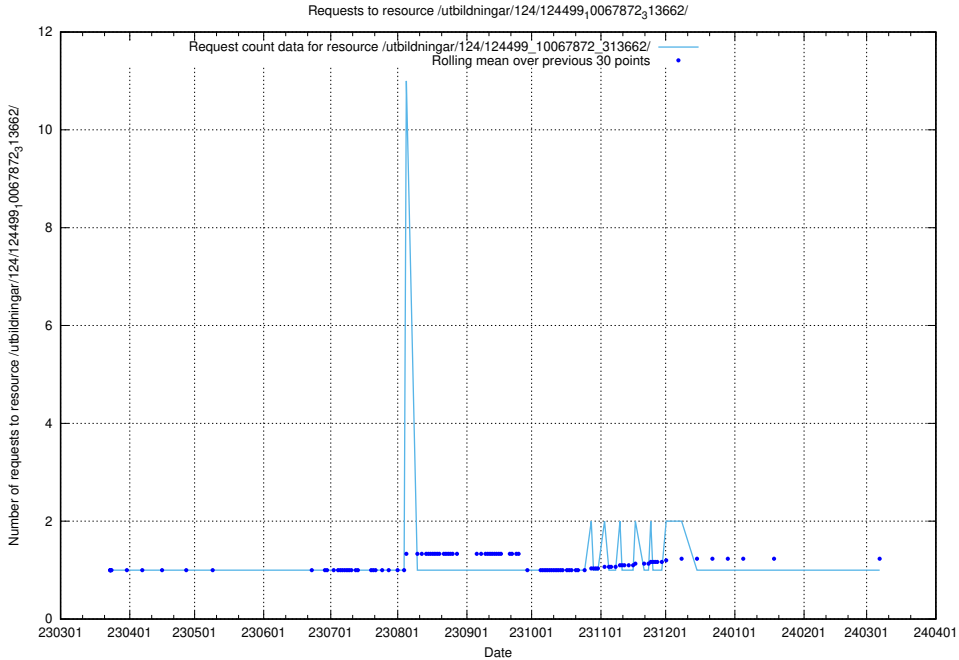

5.2224 Usage of /utbildningar/124/124499_10067872_313662/

Here, we count the number of requests to resource /utbildningar/124/124499_10067872_313662/.