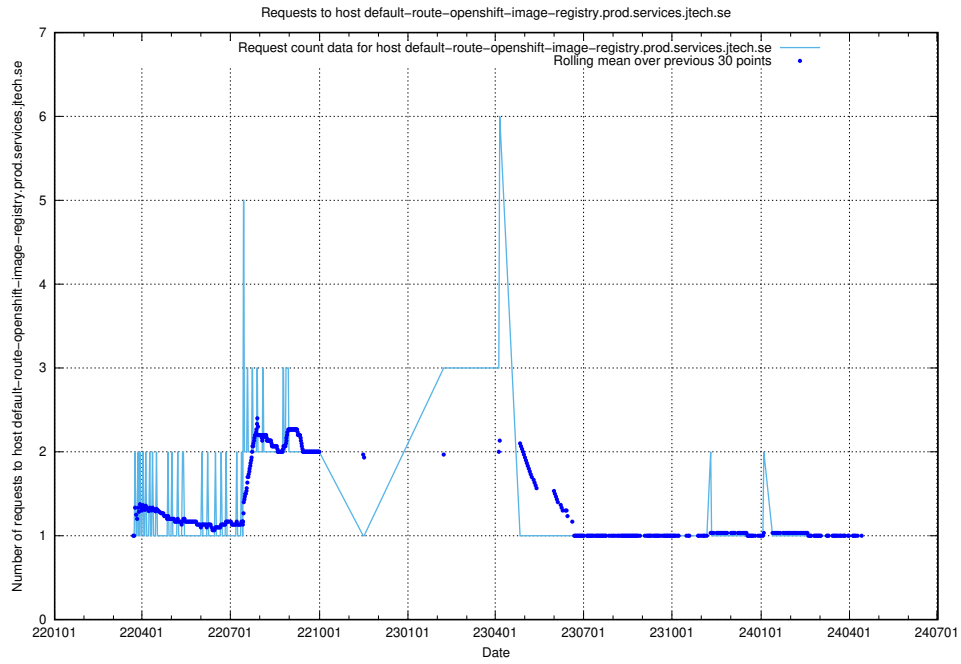

7.644 Usage of default-route-openshift-image-registry.prod.services.jtech.se

Here, we count the number of requests to host default-route-openshift-image-registry.prod.services.jtech.se.

7.645 Usage of mentor-api-mentor-api-prod.prod.services.jtech.se