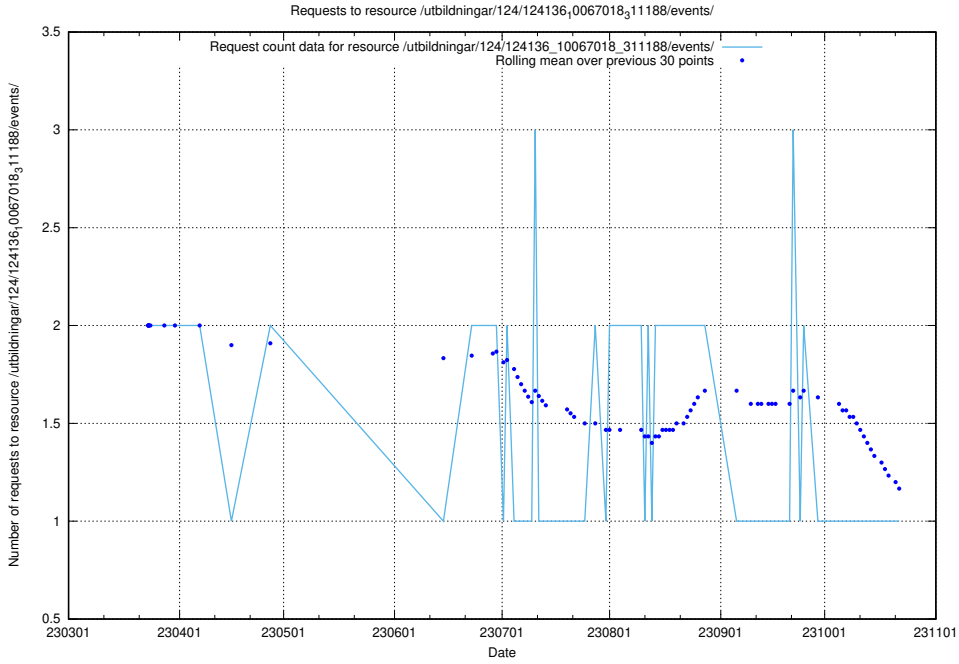

5.6077 Usage of /utbildningar/124/124136_10067018_311188/events/

Here, we count the number of requests to resource /utbildningar/124/124136_10067018_311188/events/