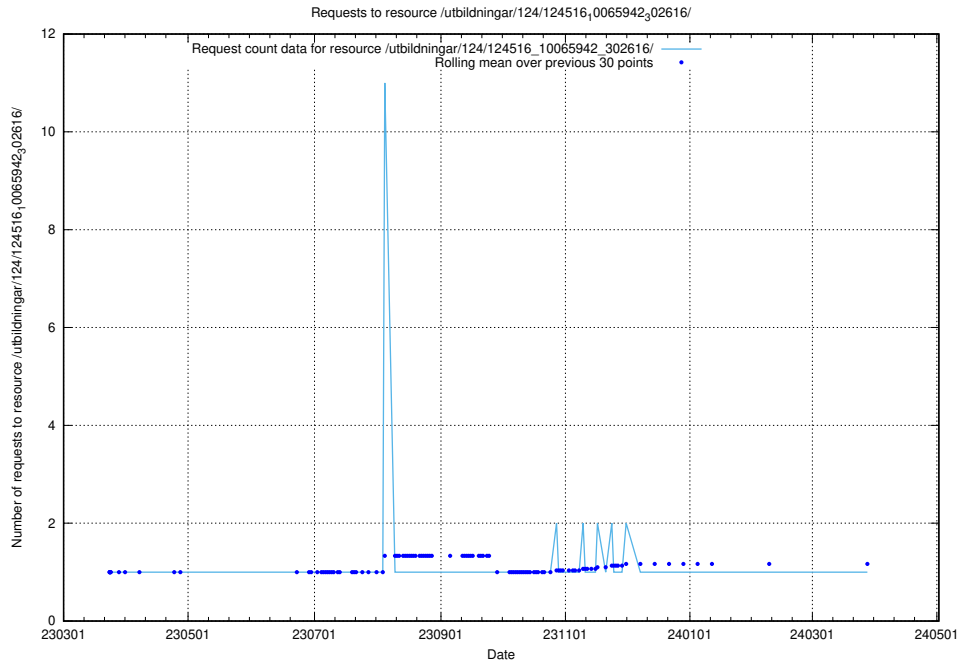

5.1360 Usage of /utbildningar/124/124516_10065942_302616/

Here, we count the number of requests to resource /utbildningar/124/124516_10065942_302616/.

5.1361 Usage of /utbildningar/124/124516_10065862_297615/events/