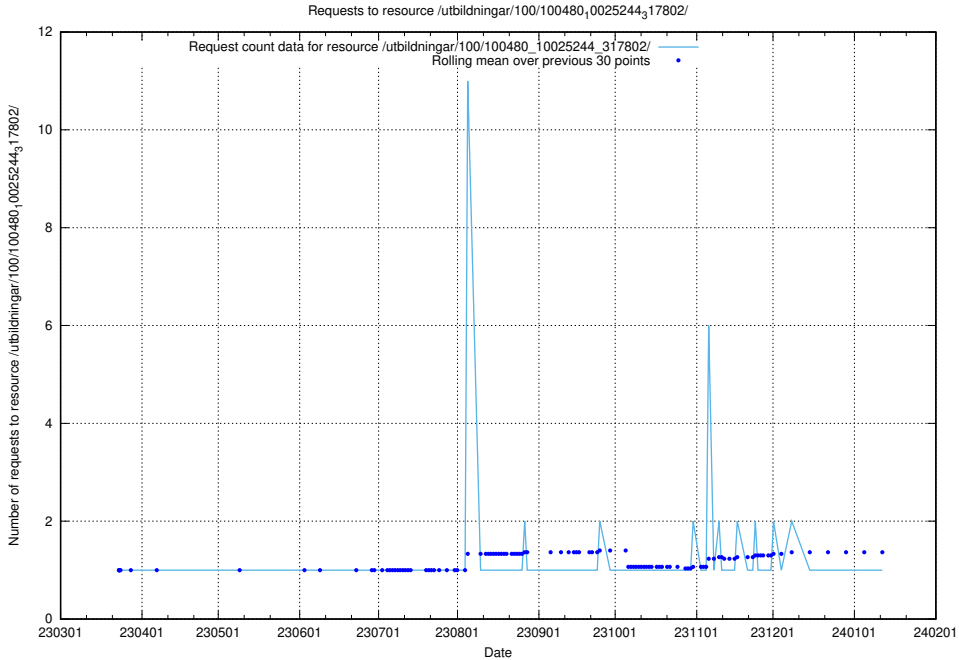

5.5528 Usage of /utbildningar/100/100480_10025244_317802/

Here, we count the number of requests to resource /utbildningar/100/100480_10025244_317802/.