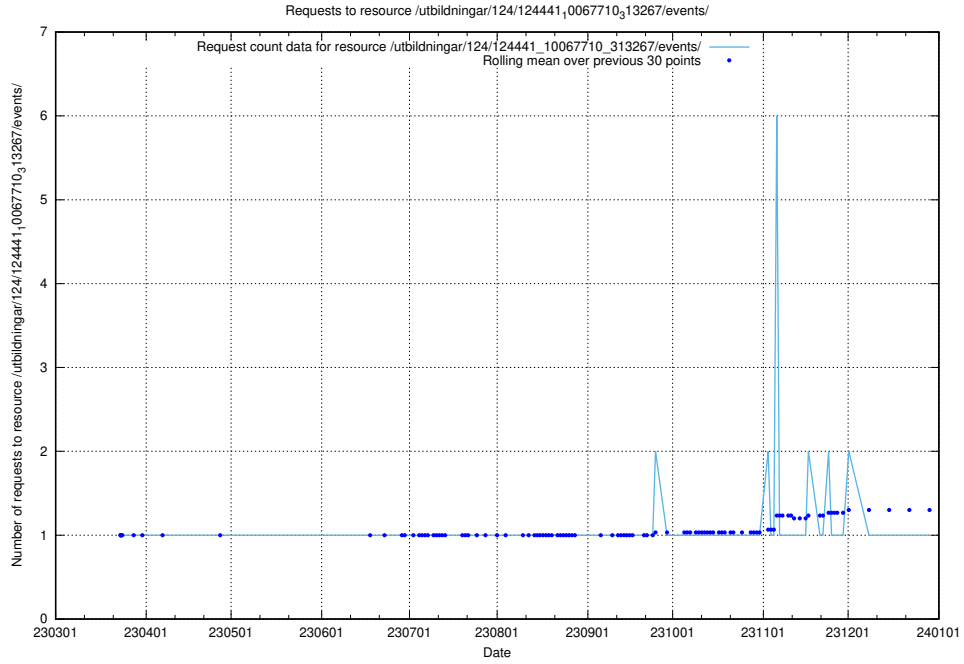

5.3361 Usage of /utbildningar/124/124441_10067710_313267/events/

Here, we count the number of requests to resource /utbildningar/124/124441_10067710_313267/events/

5.3362 Usage of /utbildningar/utb_emil/124/124854_10071622_328105/