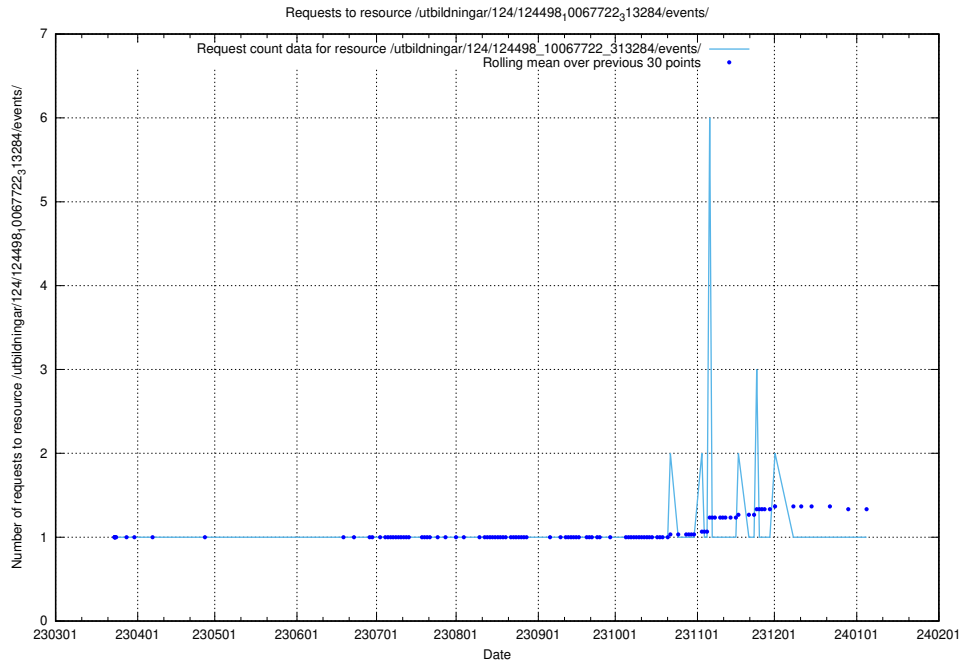

5.2550 Usage of /utbildningar/124/124498_10067722_313284/events/

Here, we count the number of requests to resource /utbildningar/124/124498_10067722_313284/events/