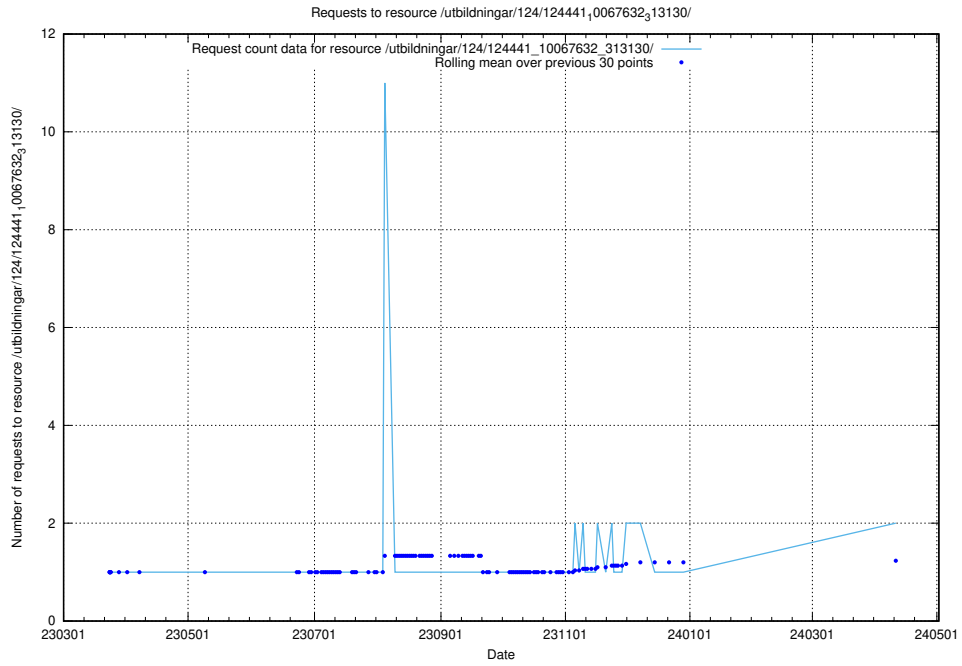

5.744 Usage of /utbildningar/124/124441_10067632_313130/

Here, we count the number of requests to resource /utbildningar/124/124441_10067632_313130/.