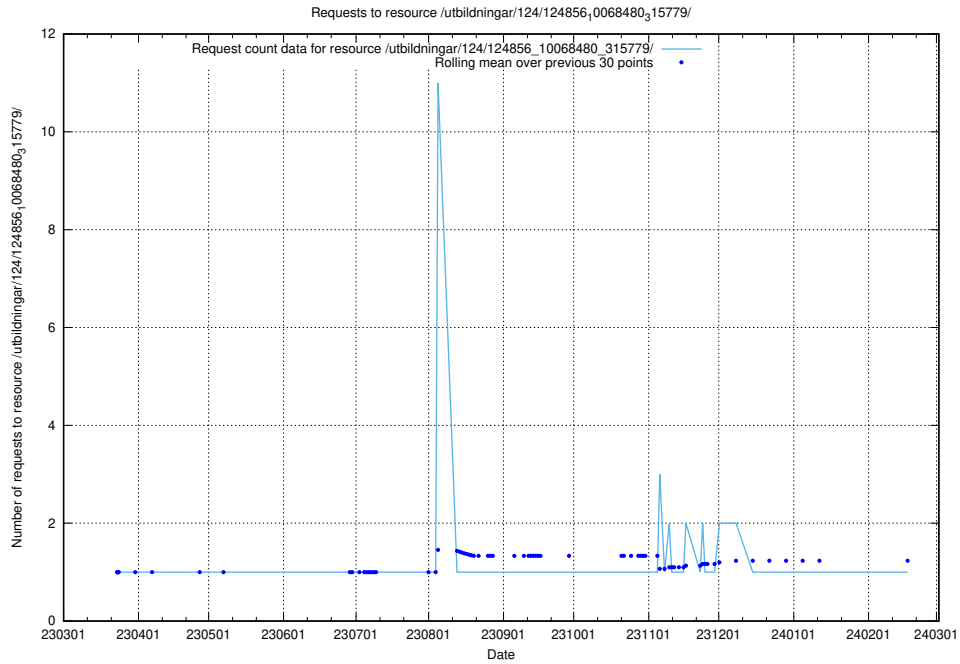

5.1254 Usage of /utbildningar/124/124856_10068480_315779/

Here, we count the number of requests to resource /utbildningar/124/124856_10068480_315779/.