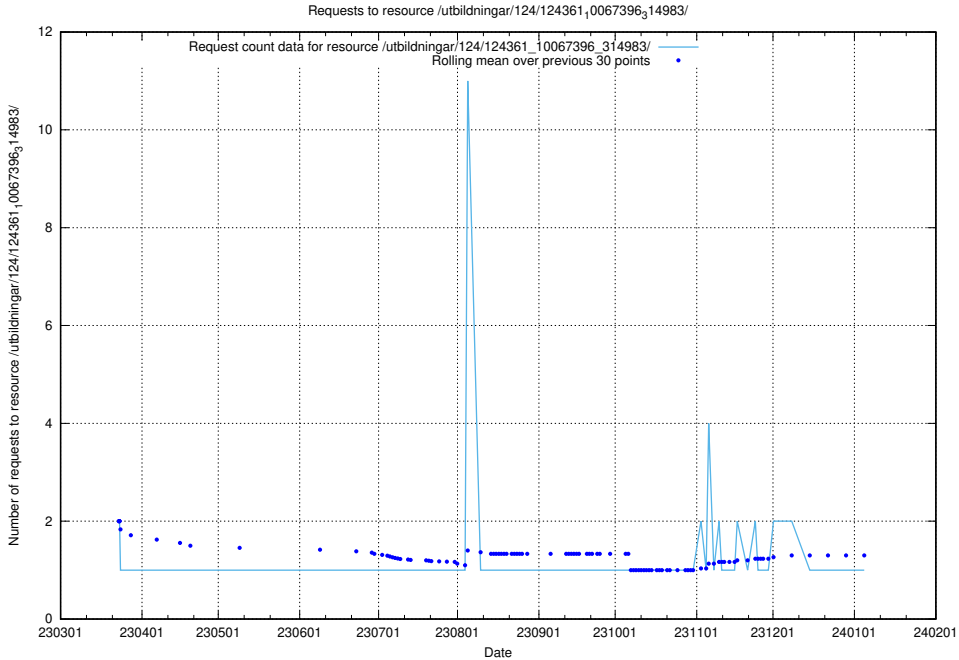

5.6076 Usage of /utbildningar/124/124361_10067396_314983/

Here, we count the number of requests to resource /utbildningar/124/124361_10067396_314983/.