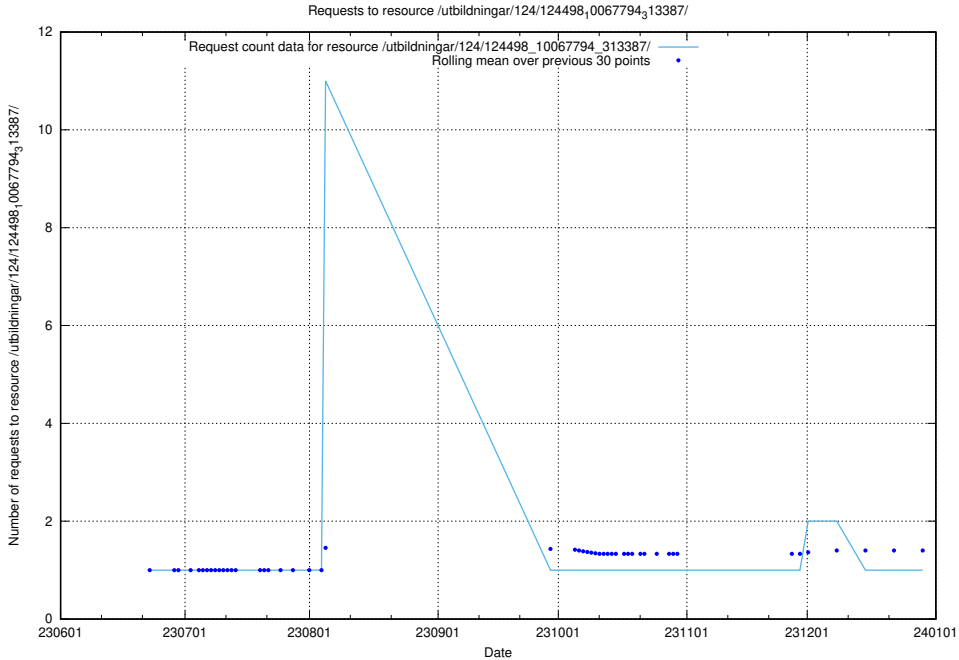

5.5602 Usage of /utbildningar/124/124498_10067794_313387/

Here, we count the number of requests to resource /utbildningar/124/124498_10067794_313387/.