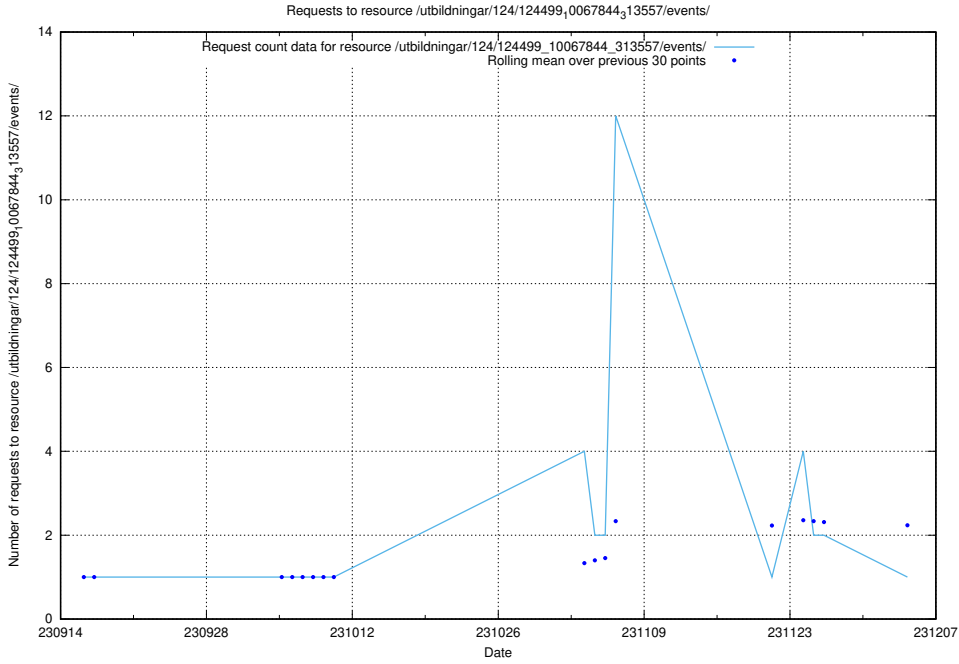

5.4384 Usage of /utbildningar/124/124499_10067844_313557/events/

Here, we count the number of requests to resource /utbildningar/124/124499_10067844_313557/events/