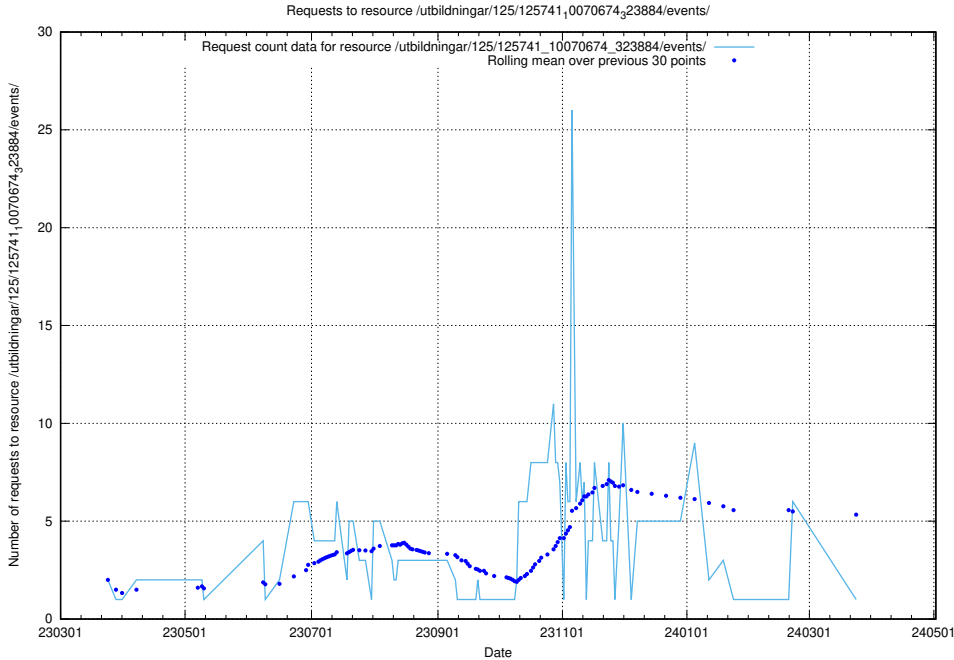

5.5942 Usage of /utbildningar/125/125741_10070674_323884/events/

Here, we count the number of requests to resource /utbildningar/125/125741_10070674_323884/events/