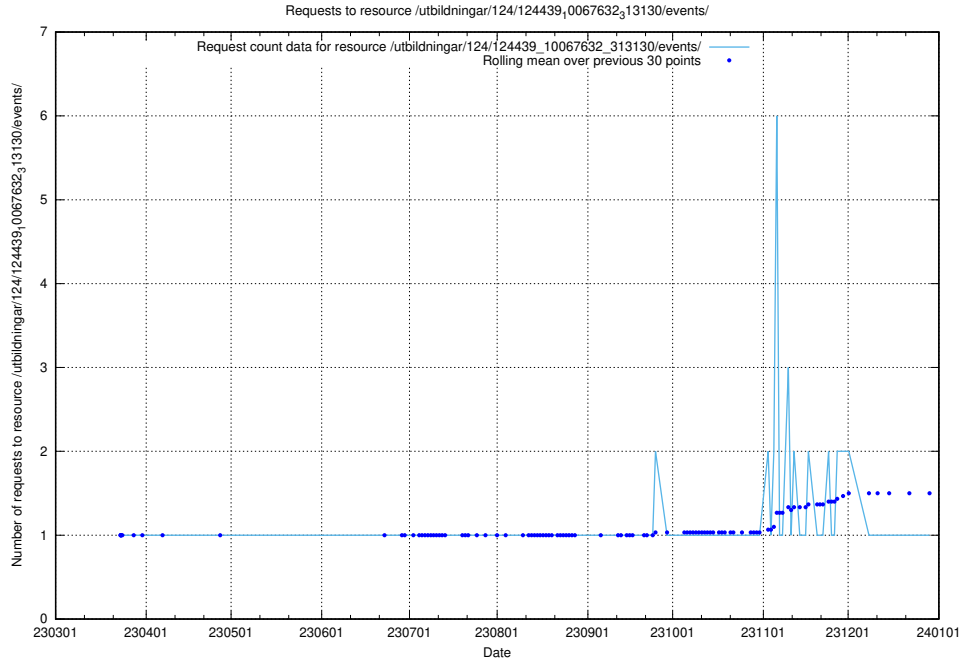

5.3496 Usage of /utbildningar/124/124439_10067632_313130/events/

Here, we count the number of requests to resource /utbildningar/124/124439_10067632_313130/events/

5.3497 Usage of /utbildningar/utb_emil/124/124498_10067719_313281/