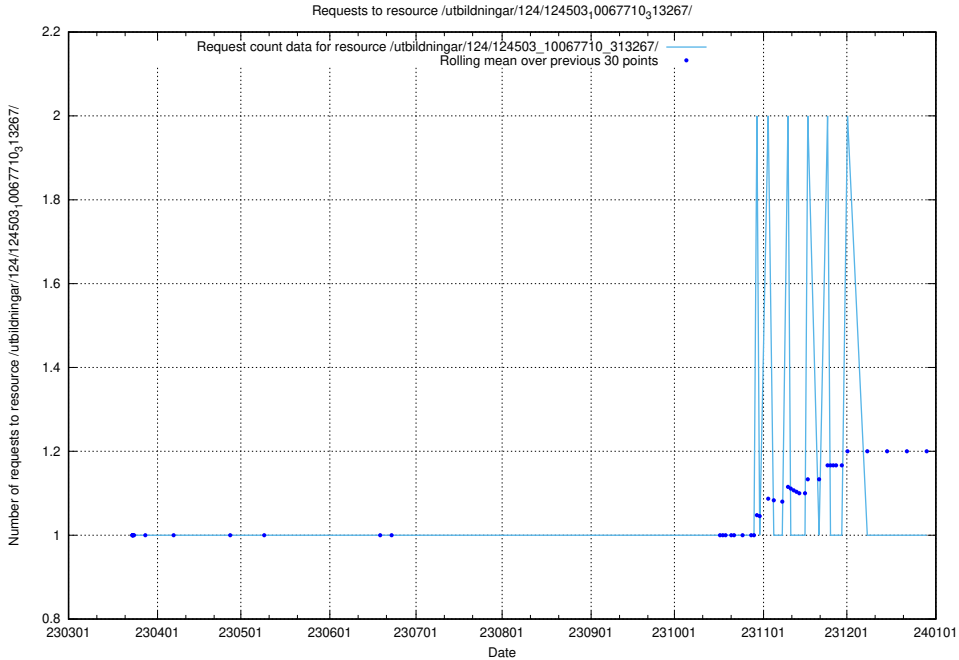

5.1999 Usage of /utbildningar/124/124503_10067710_313267/

Here, we count the number of requests to resource /utbildningar/124/124503_10067710_313267/.