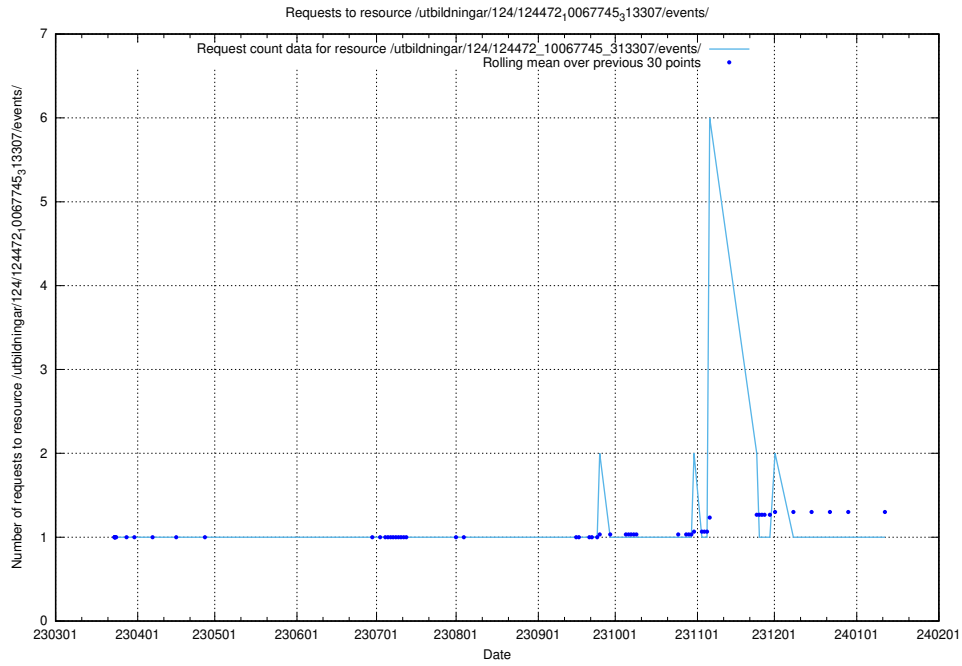

5.2845 Usage of /utbildningar/124/124472_10067745_313307/events/

Here, we count the number of requests to resource /utbildningar/124/124472_10067745_313307/events/

5.2846 Usage of /utbildningar/utb_emil/127/127056_10074087_337147/