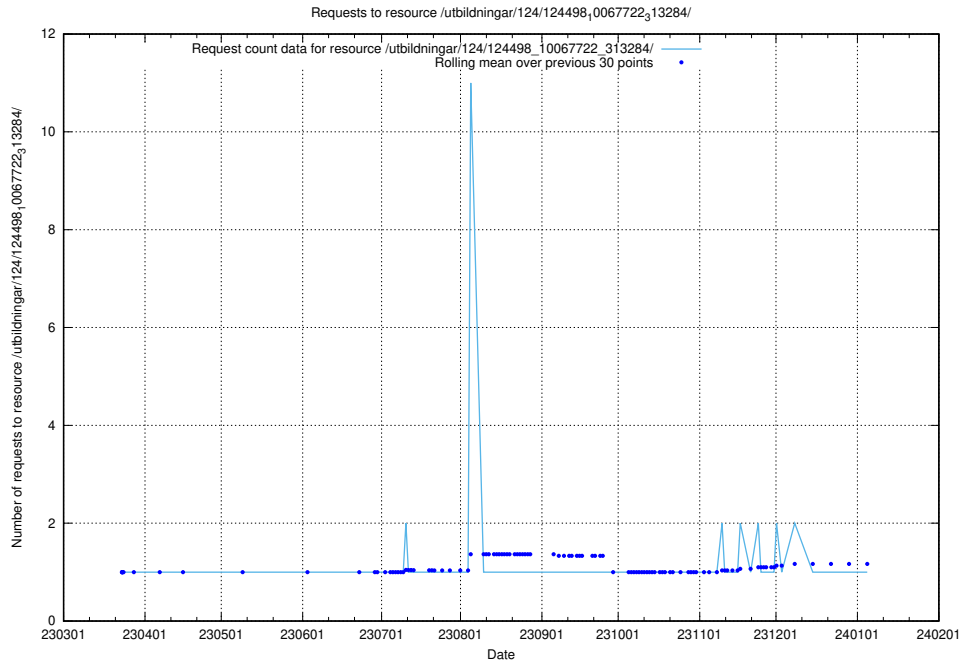

5.2559 Usage of /utbildningar/124/124498_10067722_313284/

Here, we count the number of requests to resource /utbildningar/124/124498_10067722_313284/.