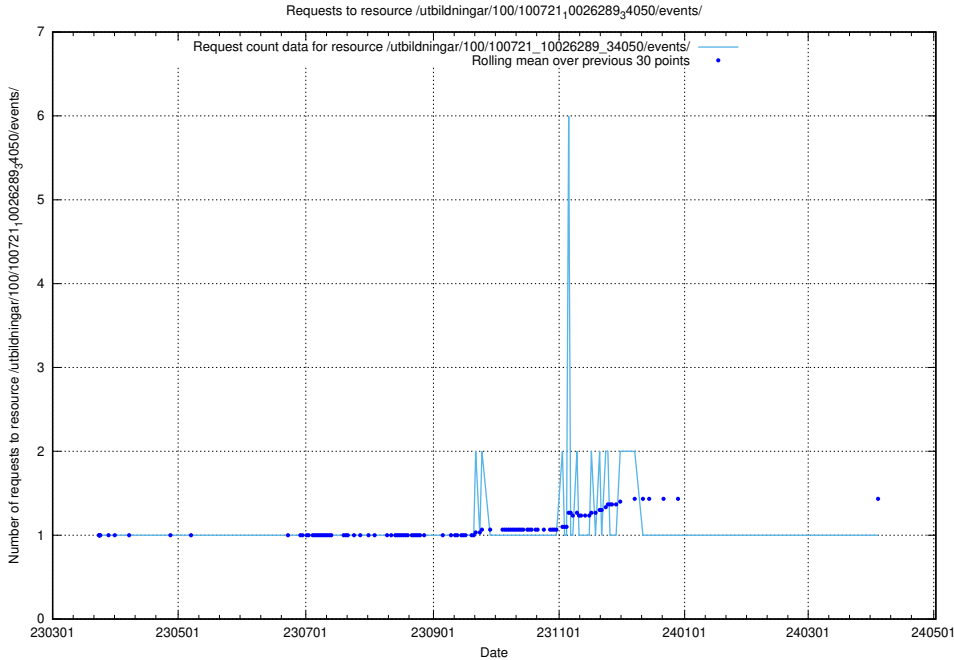

5.5507 Usage of /utbildningar/100/100721_10026289_34050/events/

Here, we count the number of requests to resource /utbildningar/100/100721_10026289_34050/events/.