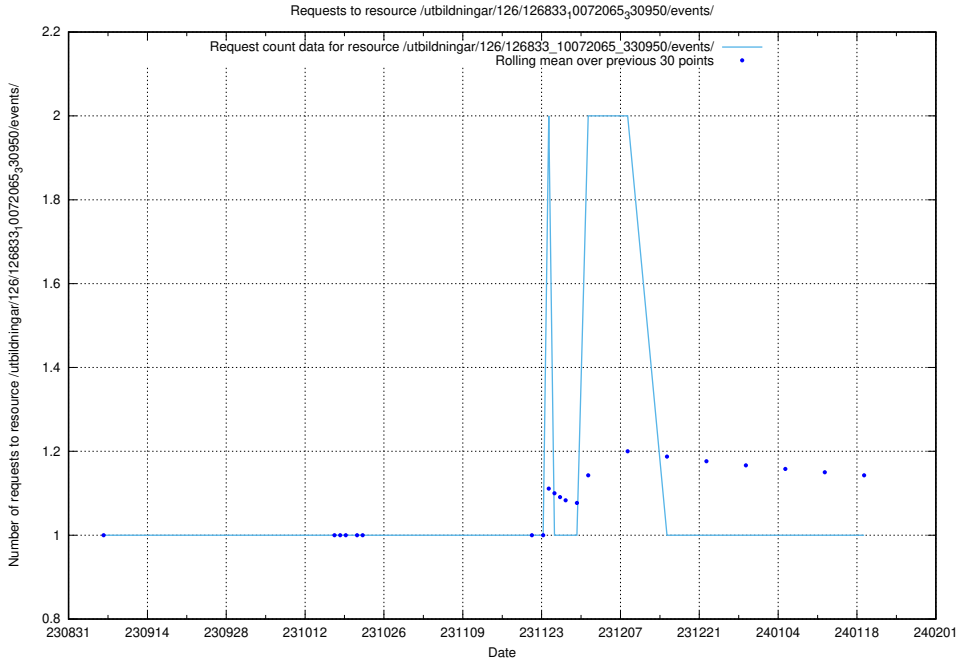

5.4488 Usage of /utbildningar/126/126833_10072065_330950/events/

Here, we count the number of requests to resource /utbildningar/126/126833_10072065_330950/events/

5.4489 Usage of /utbildningar/126/126833_10072065_330950/