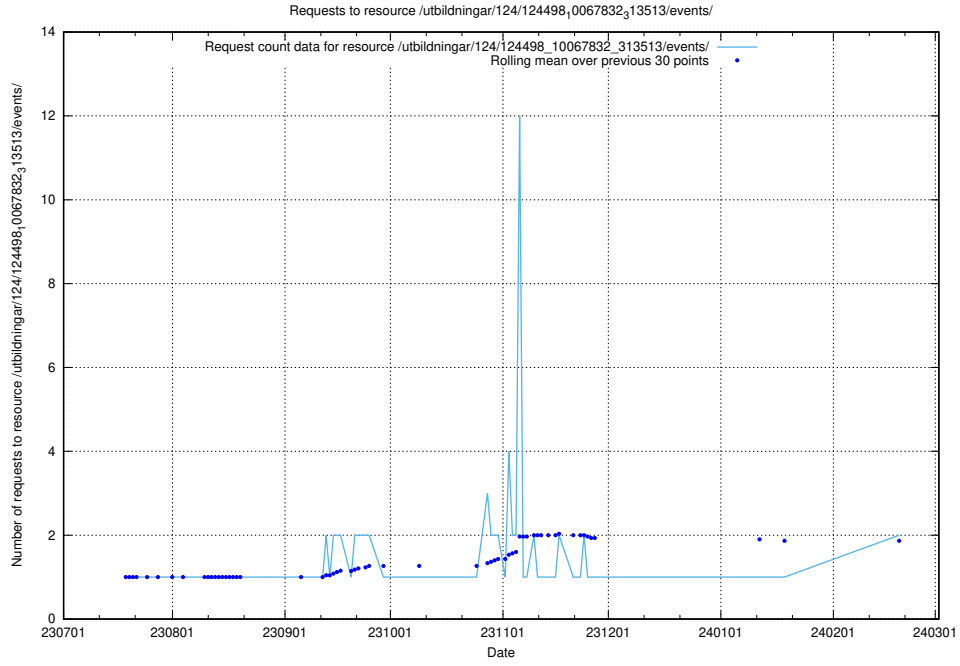

5.879 Usage of /utbildningar/124/124498_10067832_313513/events/

Here, we count the number of requests to resource /utbildningar/124/124498_10067832_313513/events/