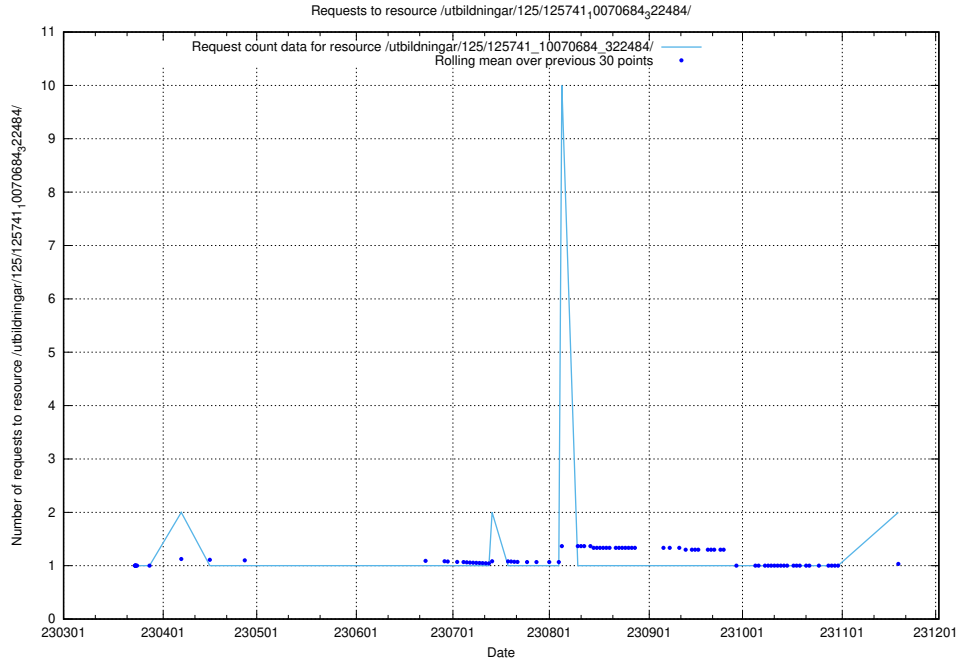

5.1038 Usage of /utbildningar/125/125741_10070684_322484/

Here, we count the number of requests to resource /utbildningar/125/125741_10070684_322484/.