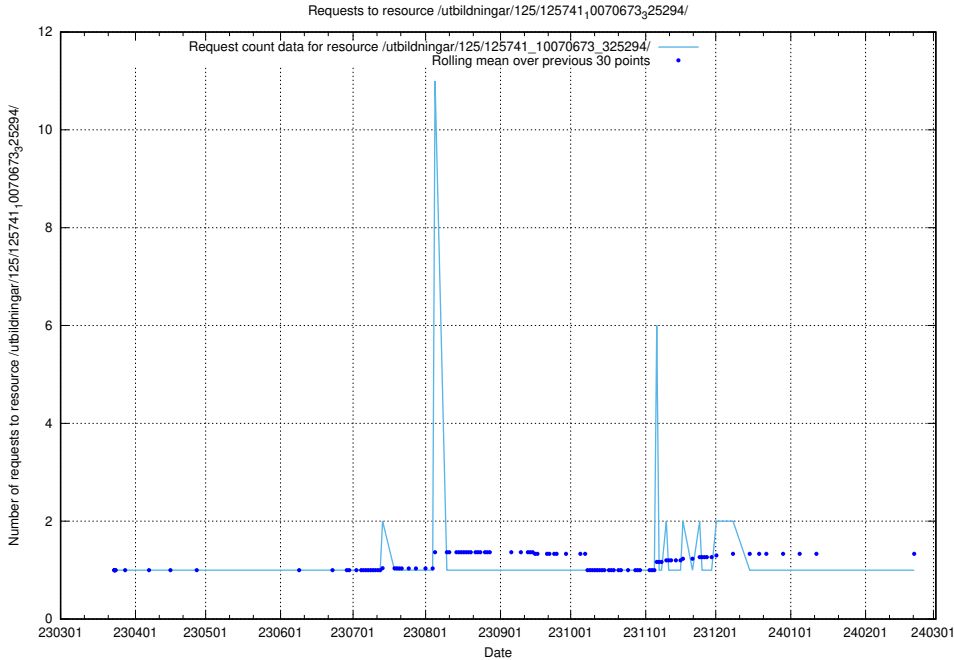

5.6259 Usage of /utbildningar/125/125741_10070673_325294/

Here, we count the number of requests to resource /utbildningar/125/125741_10070673_325294/.

5.6260 Usage of /utbildningar/125/125741_10070673_323042/