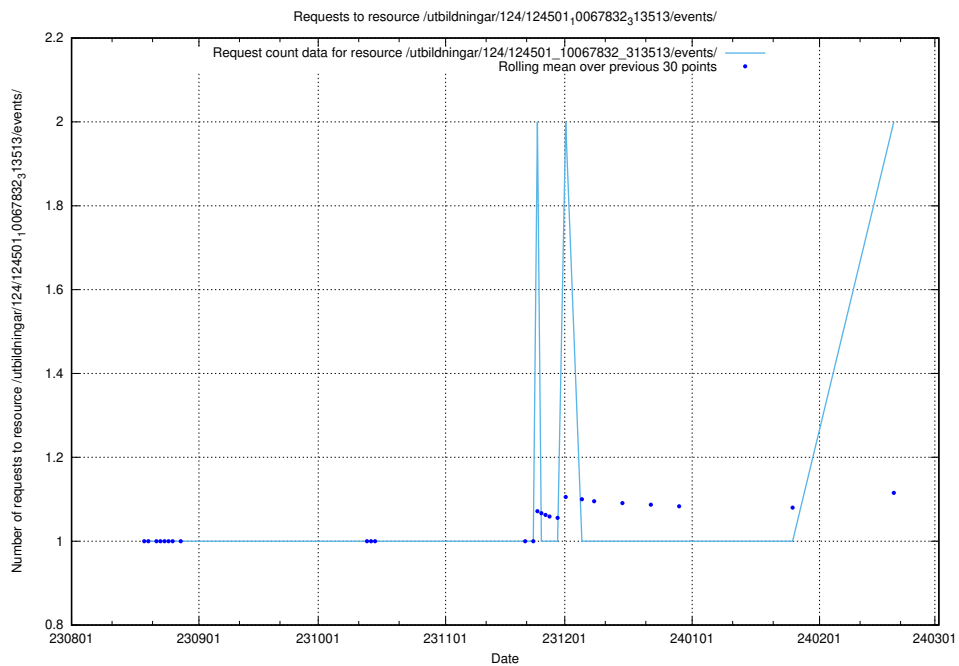

5.844 Usage of /utbildningar/124/124501_10067832_313513/events/

Here, we count the number of requests to resource /utbildningar/124/124501_10067832_313513/events/

5.845 Usage of /utbildningar/125/125741_10070782_336574/