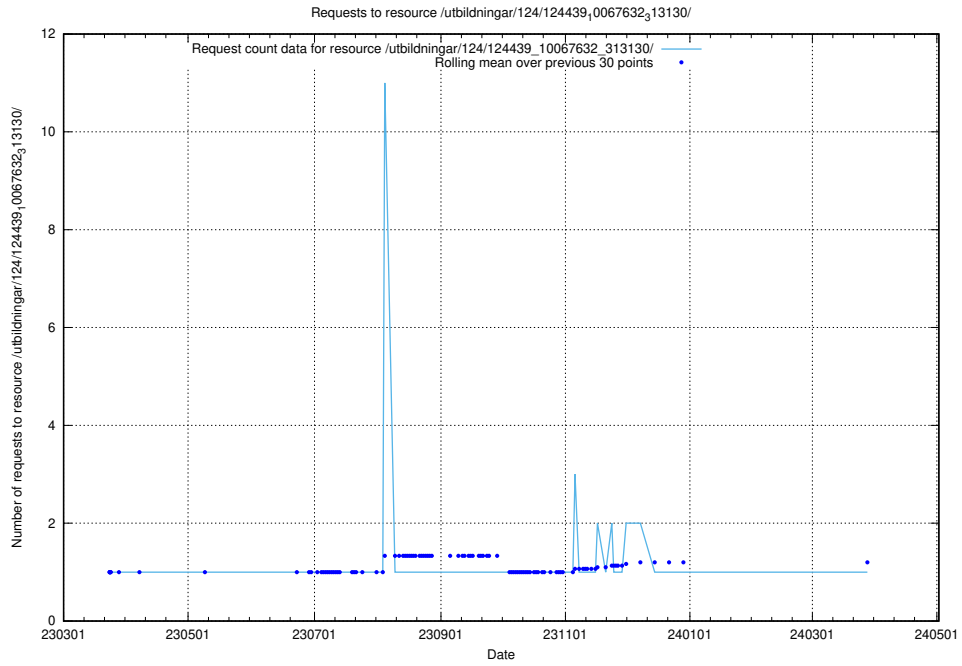

5.3507 Usage of /utbildningar/124/124439_10067632_313130/

Here, we count the number of requests to resource /utbildningar/124/124439_10067632_313130/.