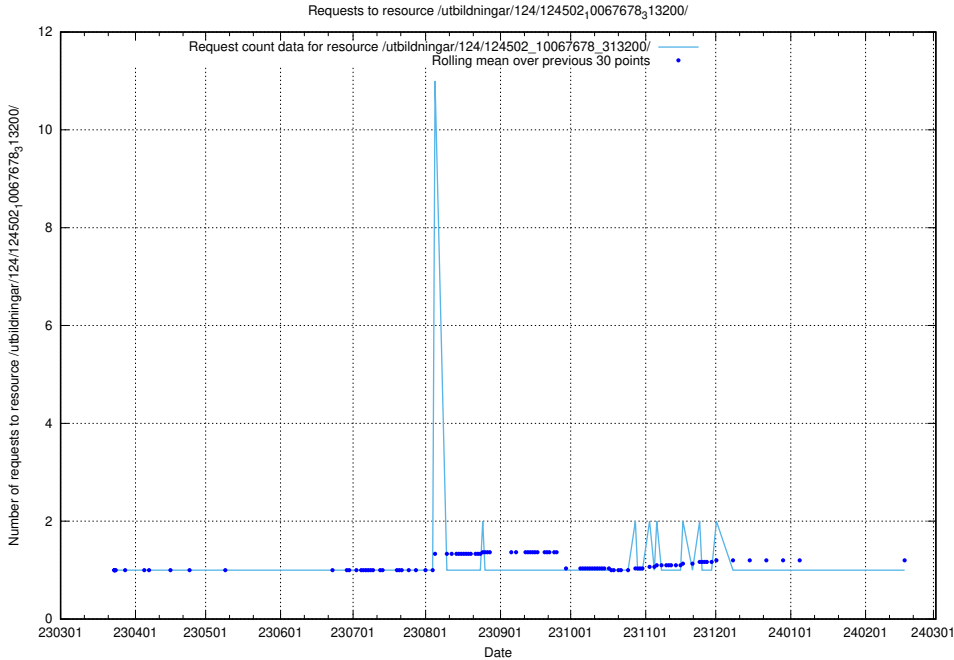

5.2041 Usage of /utbildningar/124/124502_10067678_313200/

Here, we count the number of requests to resource /utbildningar/124/124502_10067678_313200/.