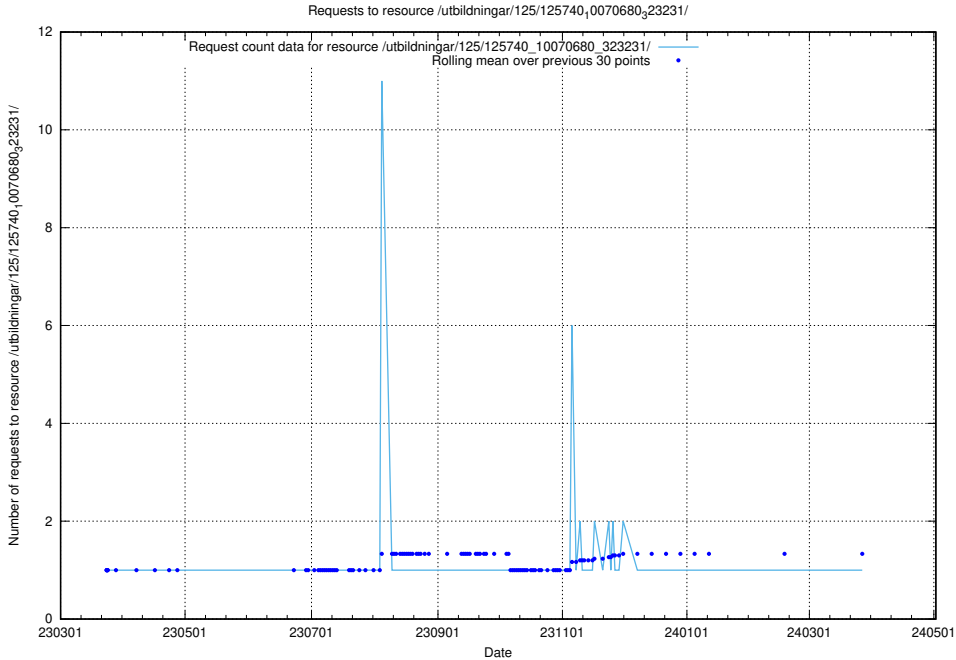

5.1065 Usage of /utbildningar/125/125740_10070680_323231/

Here, we count the number of requests to resource /utbildningar/125/125740_10070680_323231/.

5.1066 Usage of /utbildningar/125/125740_10070679_322477/events/