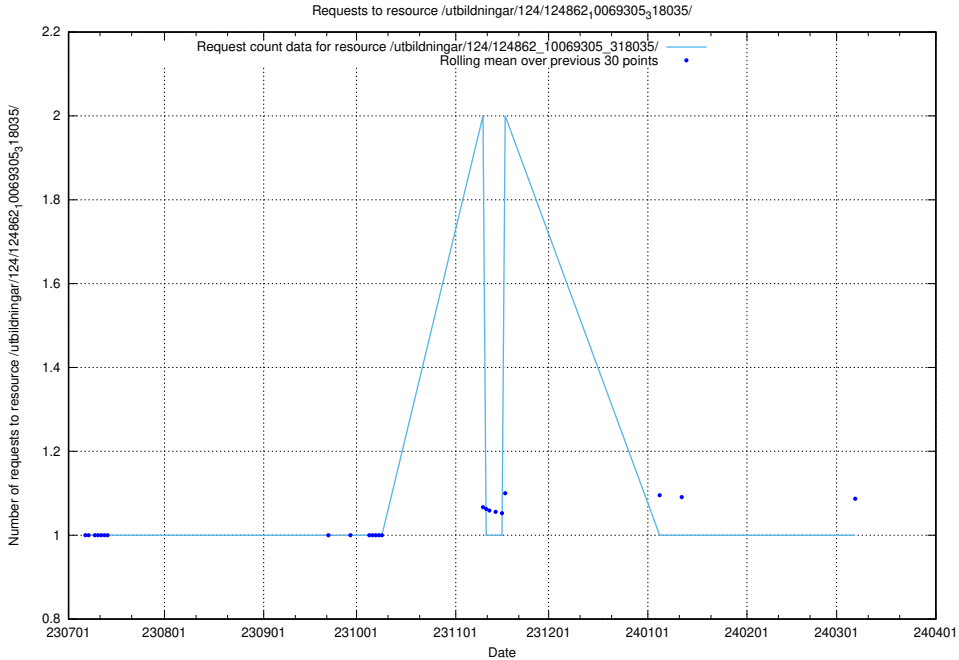

5.5128 Usage of /utbildningar/124/124862_10069305_318035/

Here, we count the number of requests to resource /utbildningar/124/124862_10069305_318035/.