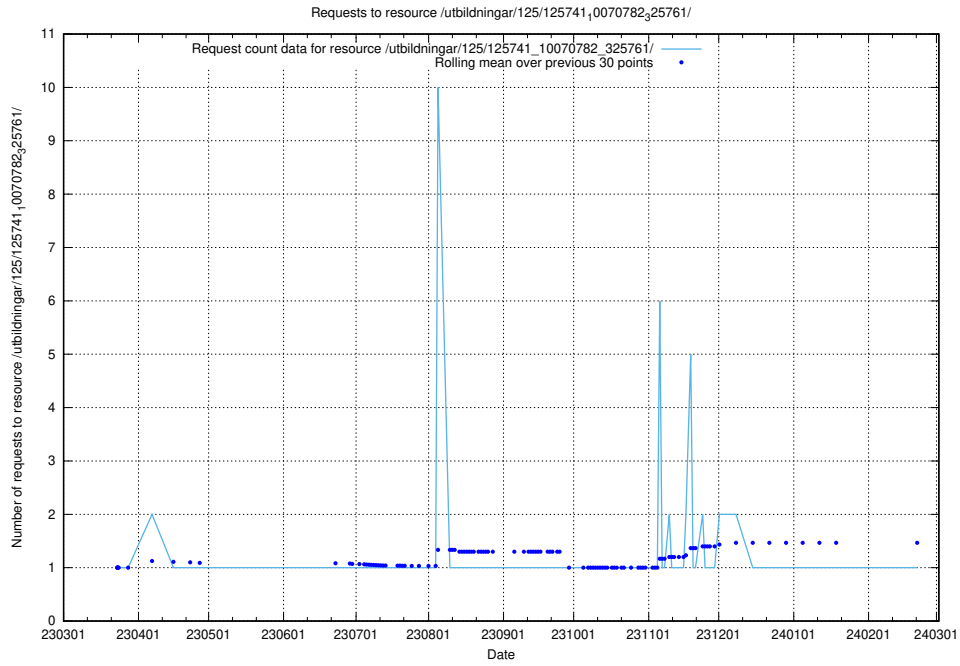

5.6235 Usage of /utbildningar/125/125741_10070782_325761/

Here, we count the number of requests to resource /utbildningar/125/125741_10070782_325761/.

5.6236 Usage of /utbildningar/125/125741_10070782_323040/