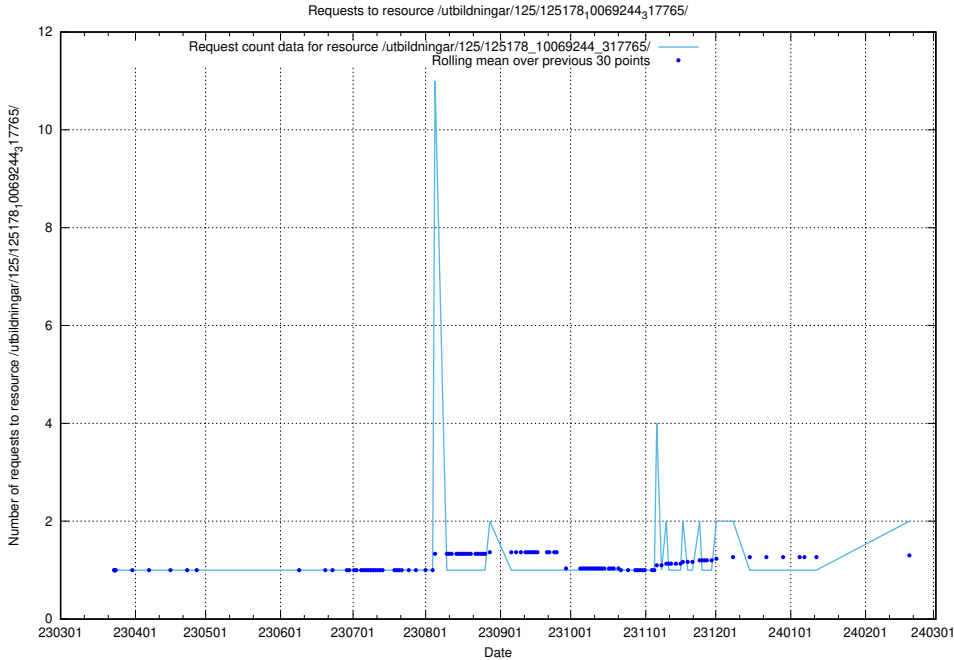

5.588 Usage of /utbildningar/125/125178_10069244_317765/

Here, we count the number of requests to resource /utbildningar/125/125178_10069244_317765/.