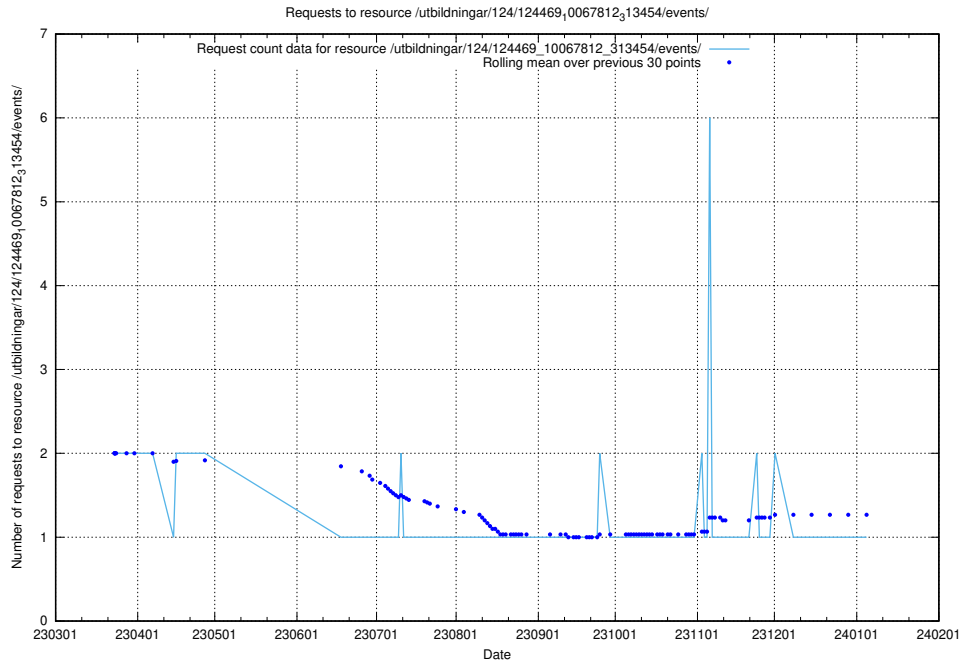

5.6075 Usage of /utbildningar/124/124469_10067812_313454/events/

Here, we count the number of requests to resource /utbildningar/124/124469_10067812_313454/events/

5.6076 Usage of /utbildningar/124/124361_10067396_314983/