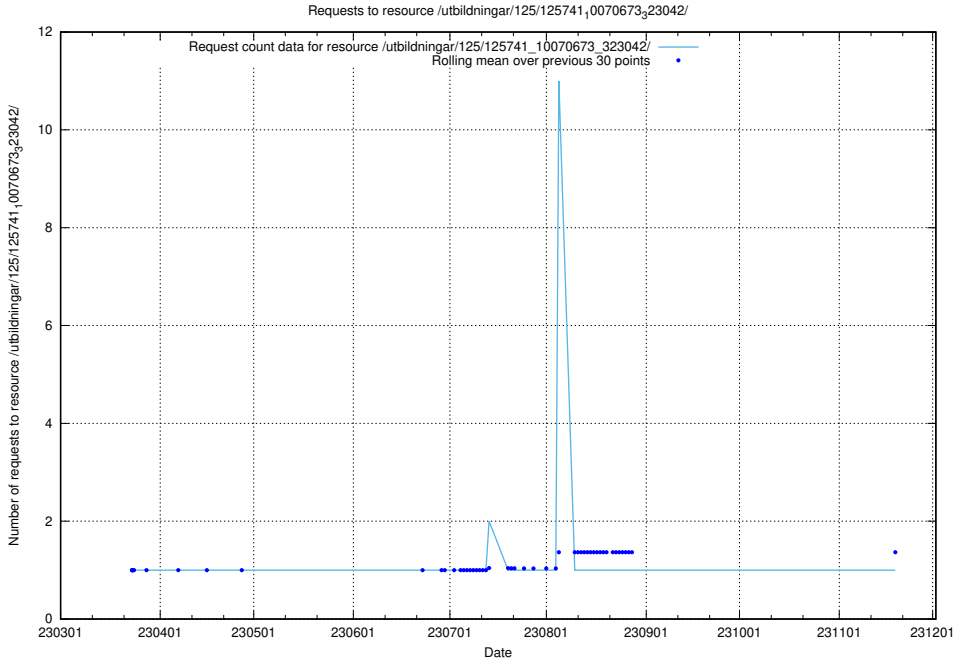

5.6260 Usage of /utbildningar/125/125741_10070673_323042/

Here, we count the number of requests to resource /utbildningar/125/125741_10070673_323042/.