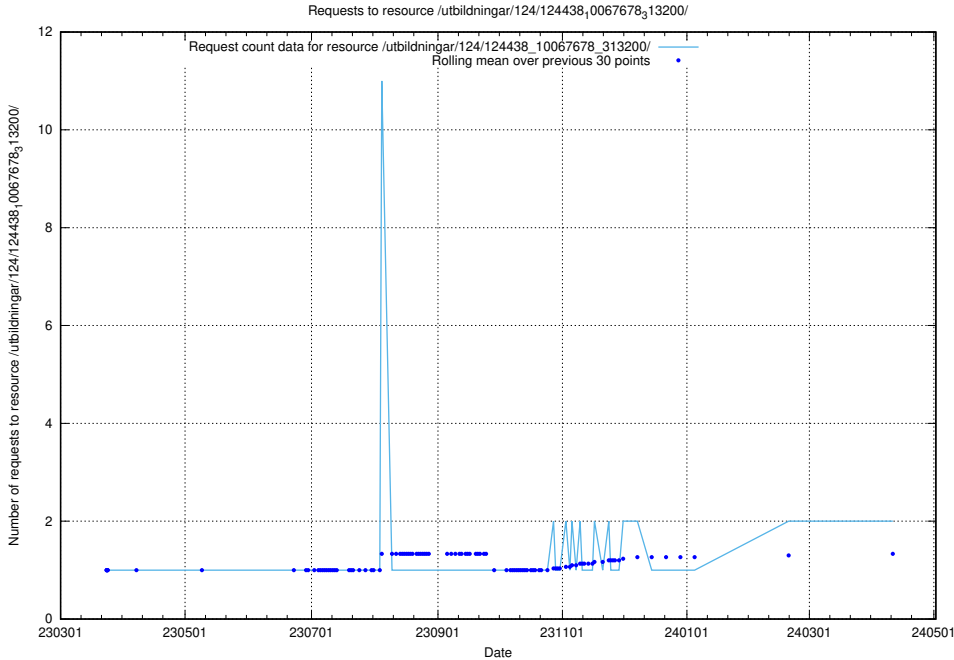

5.753 Usage of /utbildningar/124/124438_10067678_313200/

Here, we count the number of requests to resource /utbildningar/124/124438_10067678_313200/.