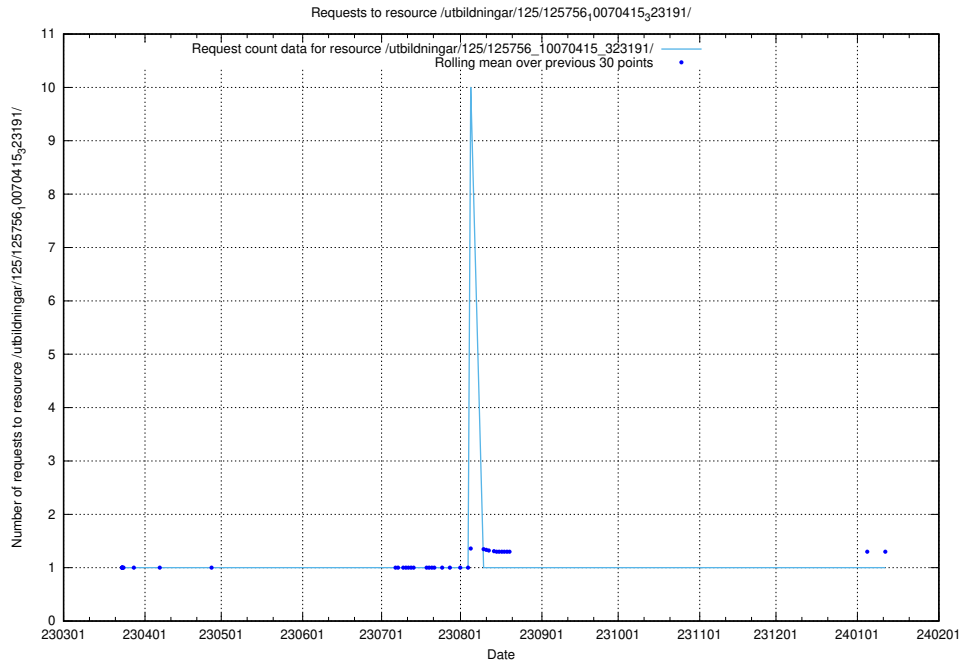

5.6227 Usage of /utbildningar/125/125756_10070415_323191/

Here, we count the number of requests to resource /utbildningar/125/125756_10070415_323191/.

5.6228 Usage of /utbildningar/125/125756_10070252_321013/events/