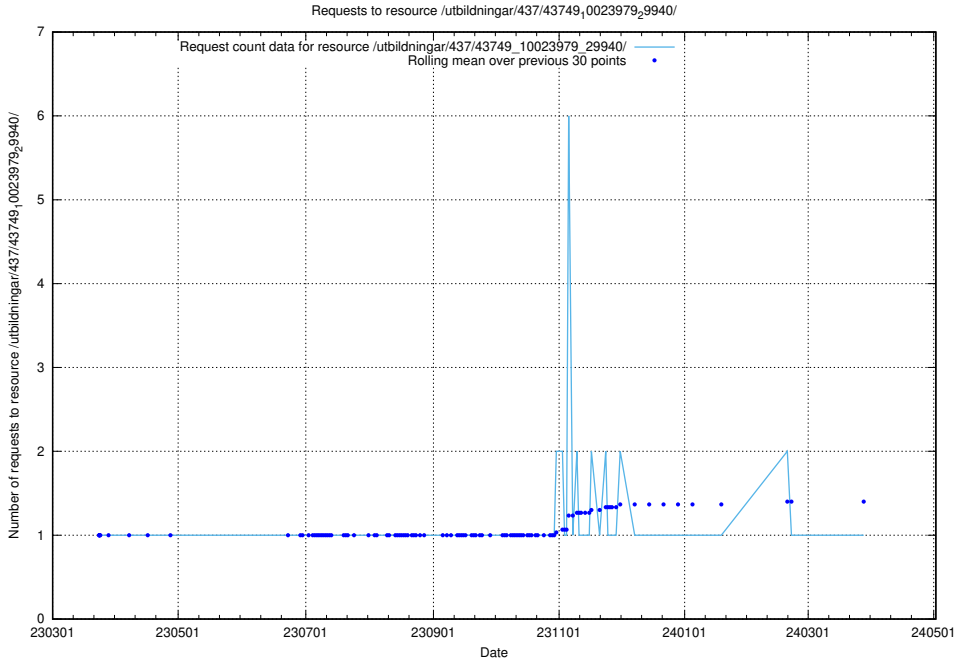

5.6082 Usage of /utbildningar/437/43749_10023979_29940/

Here, we count the number of requests to resource /utbildningar/437/43749_10023979_29940/.