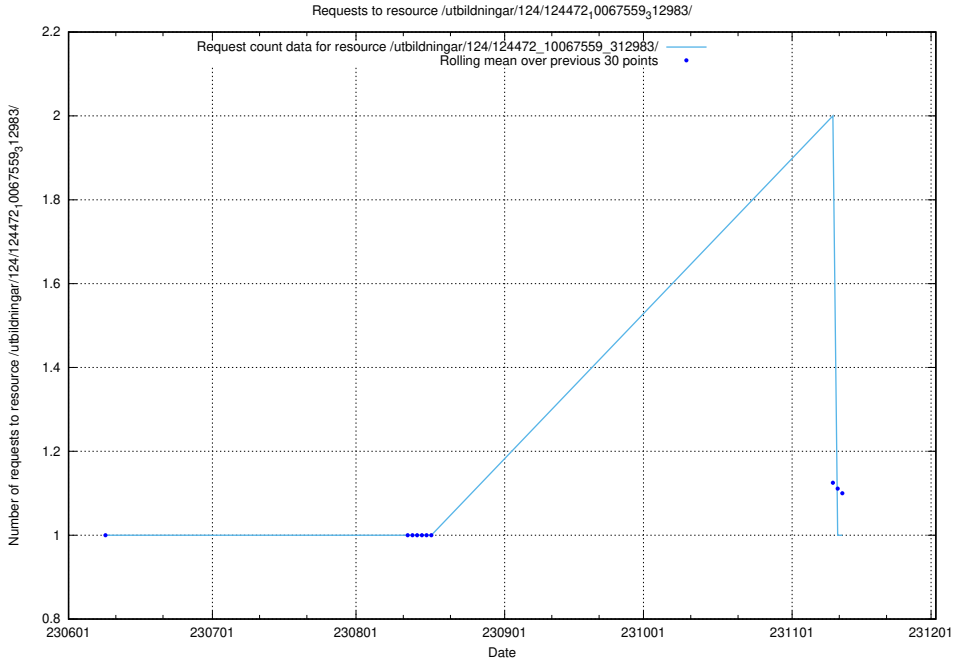

5.5595 Usage of /utbildningar/124/124472_10067559_312983/

Here, we count the number of requests to resource /utbildningar/124/124472_10067559_312983/.