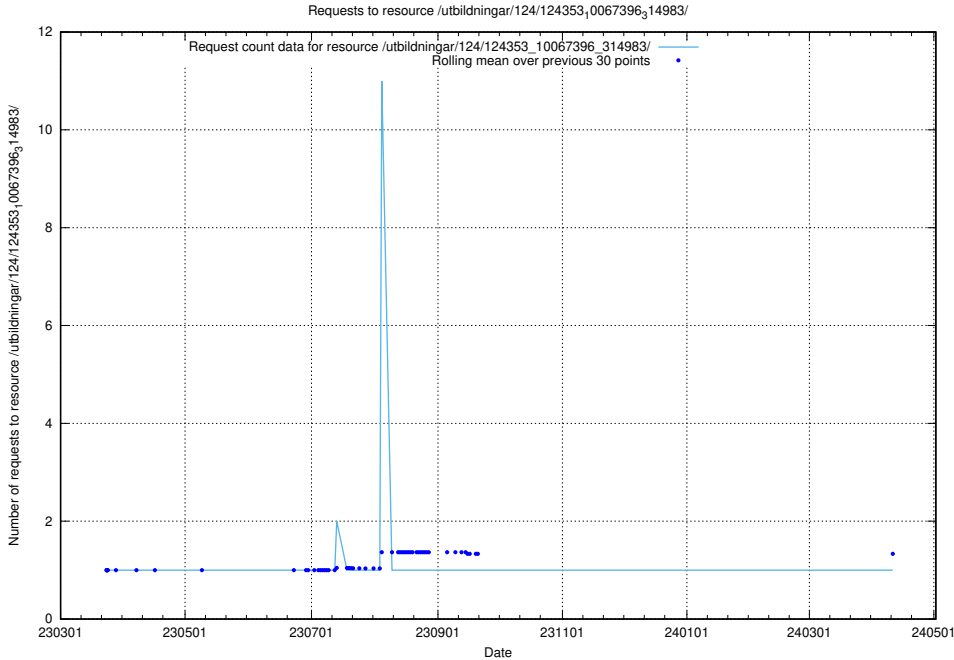

5.3649 Usage of /utbildningar/124/124353_10067396_314983/

Here, we count the number of requests to resource /utbildningar/124/124353_10067396_314983/.

5.3650 Usage of /taxonomy/version/4/query/all-concepts/