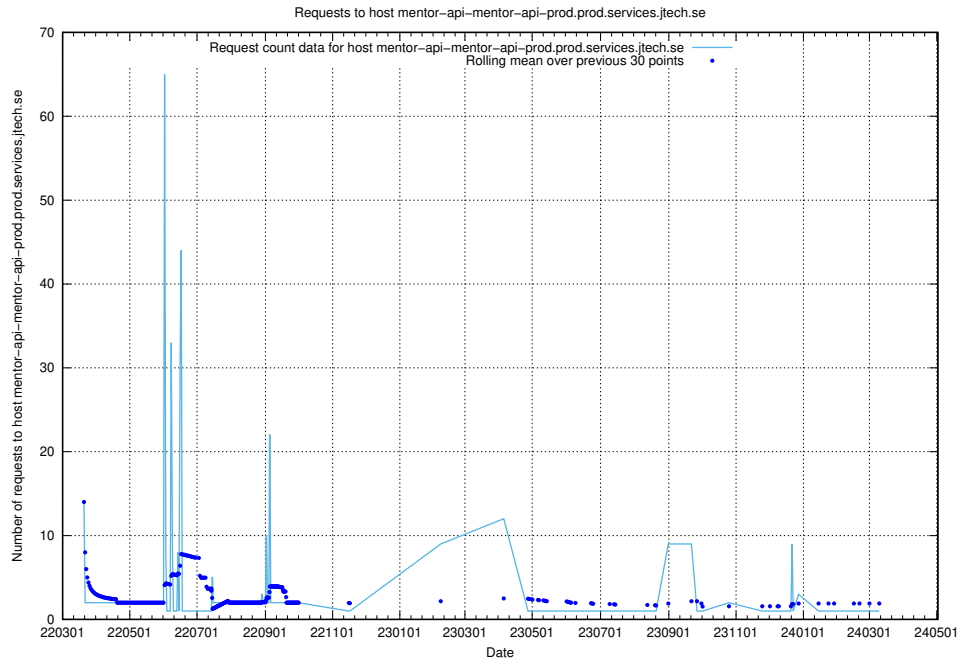

7.644 Usage of mentor-api-mentor-api-prod.prod.services.jtech.se

Here, we count the number of requests to host mentor-api-mentor-api-prod.prod.services.jtech.se.