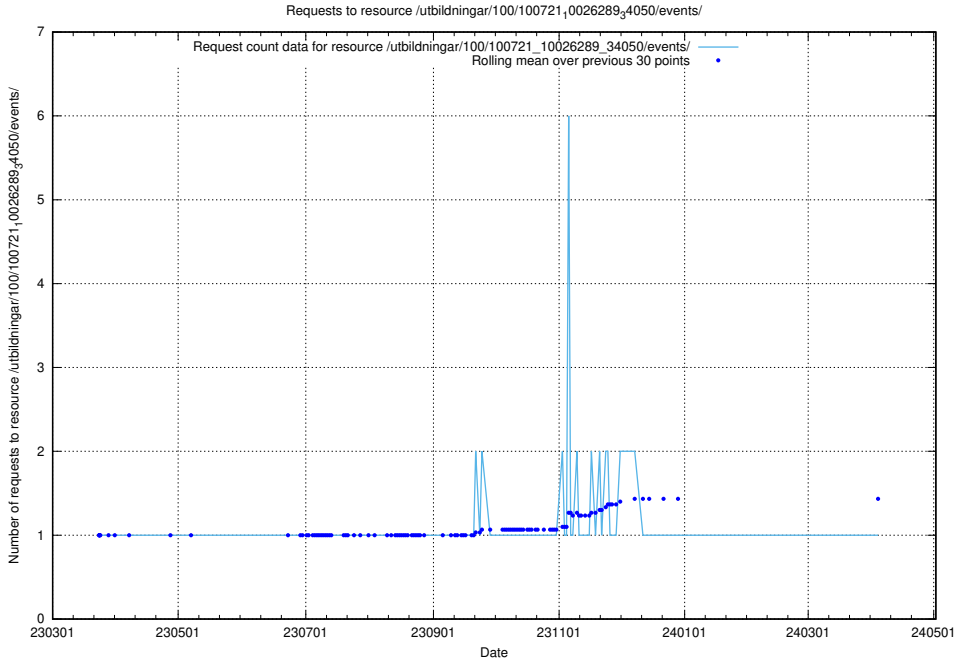

5.5392 Usage of /utbildningar/100/100721_10026289_34050/events/

Here, we count the number of requests to resource /utbildningar/100/100721_10026289_34050/events/.