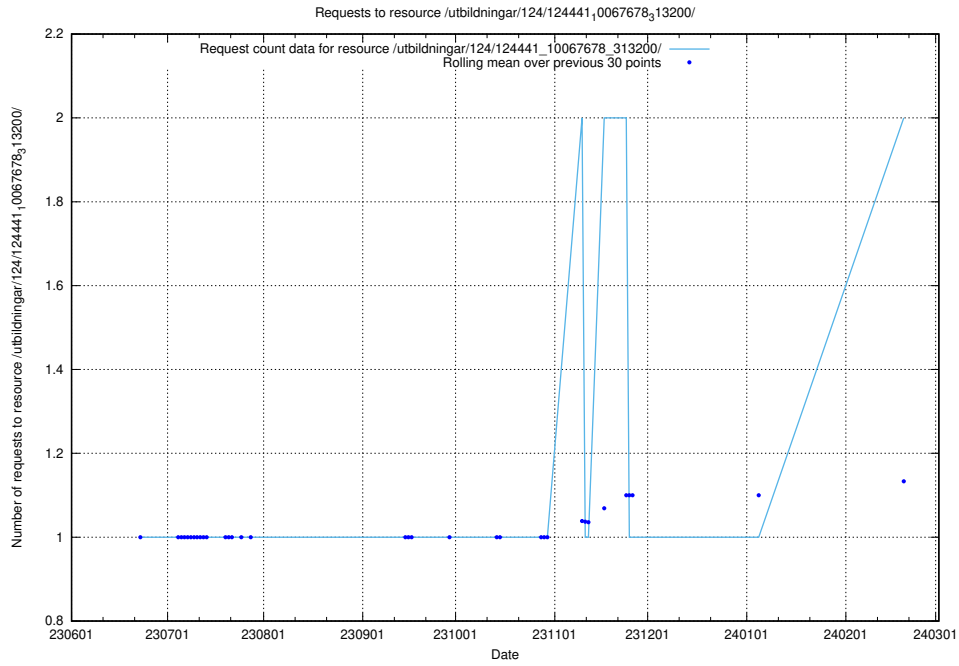

5.879 Usage of /utbildningar/124/124441_10067678_313200/

Here, we count the number of requests to resource /utbildningar/124/124441_10067678_313200/.