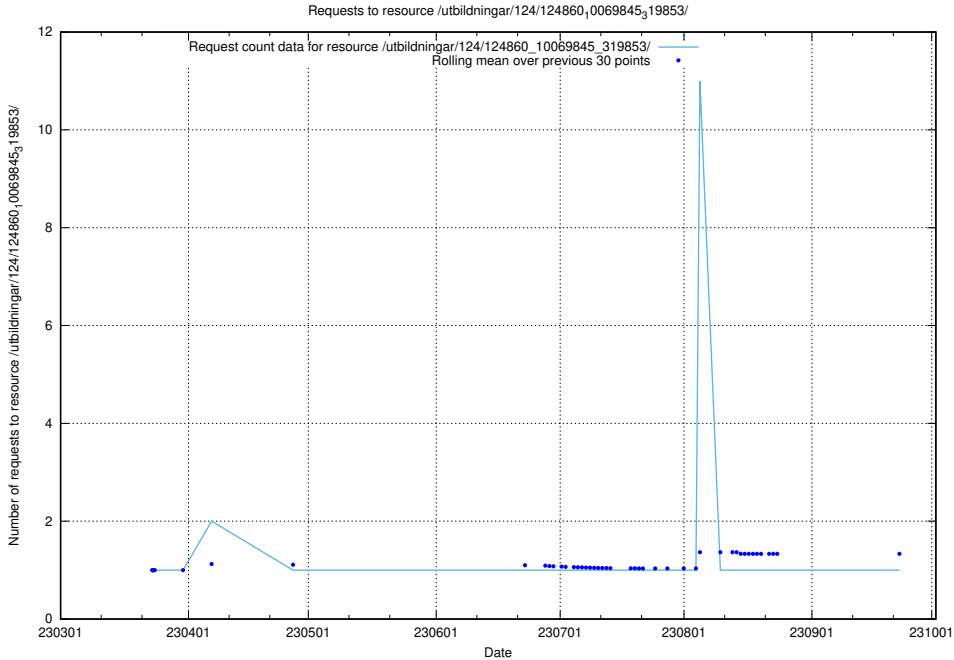

5.1164 Usage of /utbildningar/124/124860_10069845_319853/

Here, we count the number of requests to resource /utbildningar/124/124860_10069845_319853/.