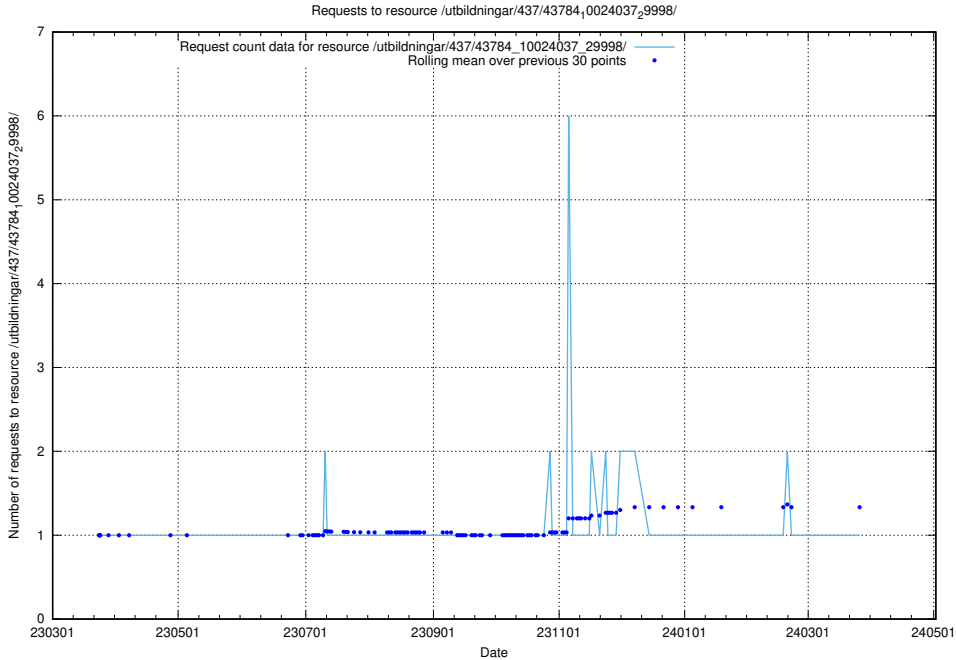

5.6064 Usage of /utbildningar/437/43784_10024037_29998/

Here, we count the number of requests to resource /utbildningar/437/43784_10024037_29998/.

5.6065 Usage of /utbildningar/437/43782_10024118_313215/events/