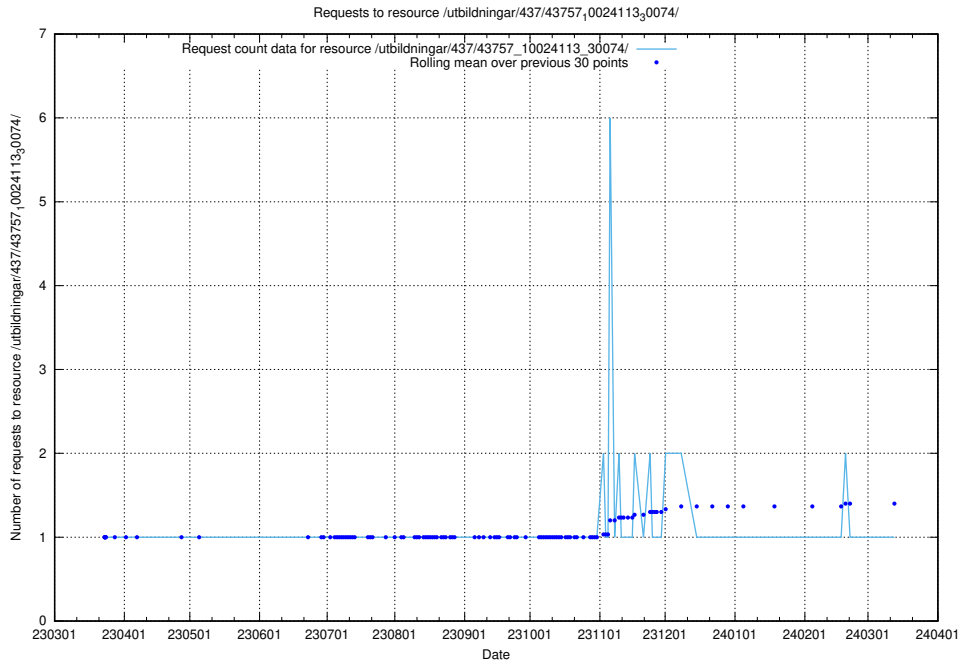

5.6073 Usage of /utbildningar/437/43757_10024113_30074/

Here, we count the number of requests to resource /utbildningar/437/43757_10024113_30074/.

5.6074 Usage of /utbildningar/437/43755_10024005_290720/