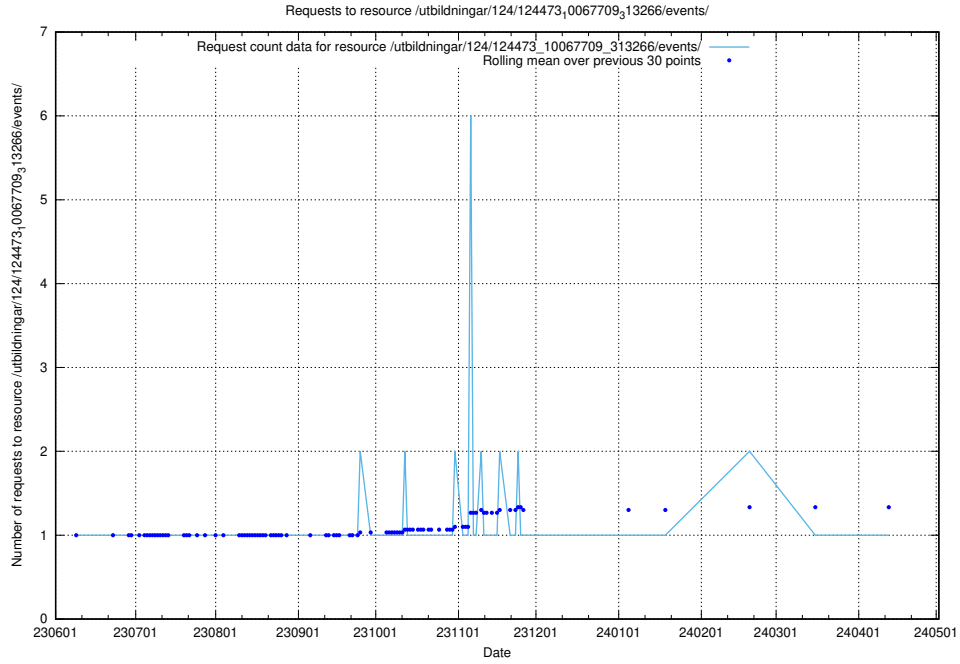

5.5594 Usage of /utbildningar/124/124473_10067709_313266/events/

Here, we count the number of requests to resource /utbildningar/124/124473_10067709_313266/events/

5.5595 Usage of /utbildningar/124/124472_10067559_312983/