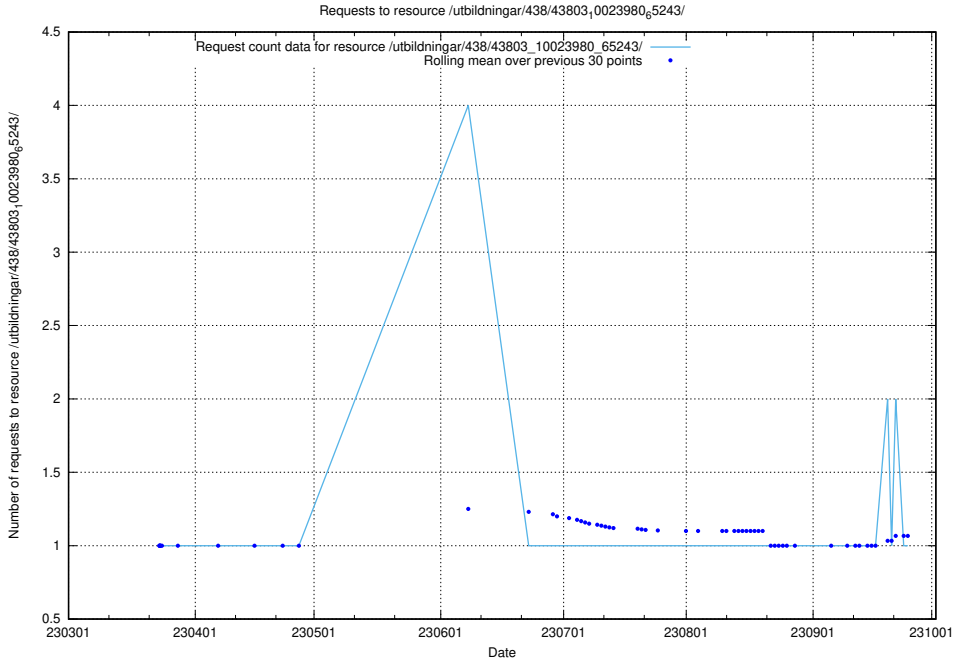

5.6048 Usage of /utbildningar/437/43799_10024013_29974/

Here, we count the number of requests to resource /utbildningar/437/43799_10024013_29974/.

5.6050 Usage of /utbildningar/437/43797_10024007_32307/