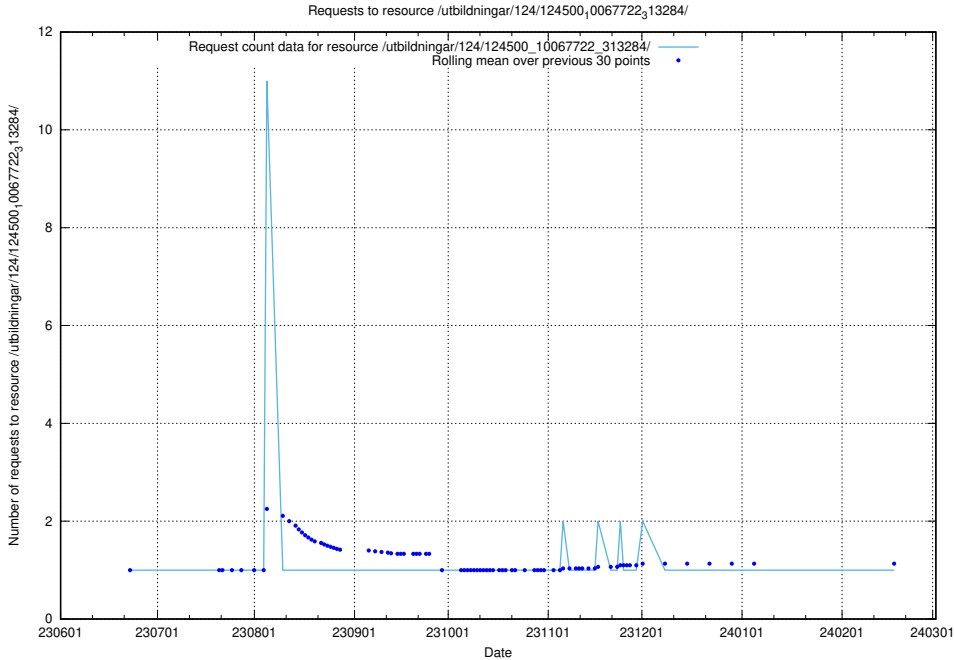

5.5475 Usage of /utbildningar/124/124500_10067722_313284/

Here, we count the number of requests to resource /utbildningar/124/124500_10067722_313284/.