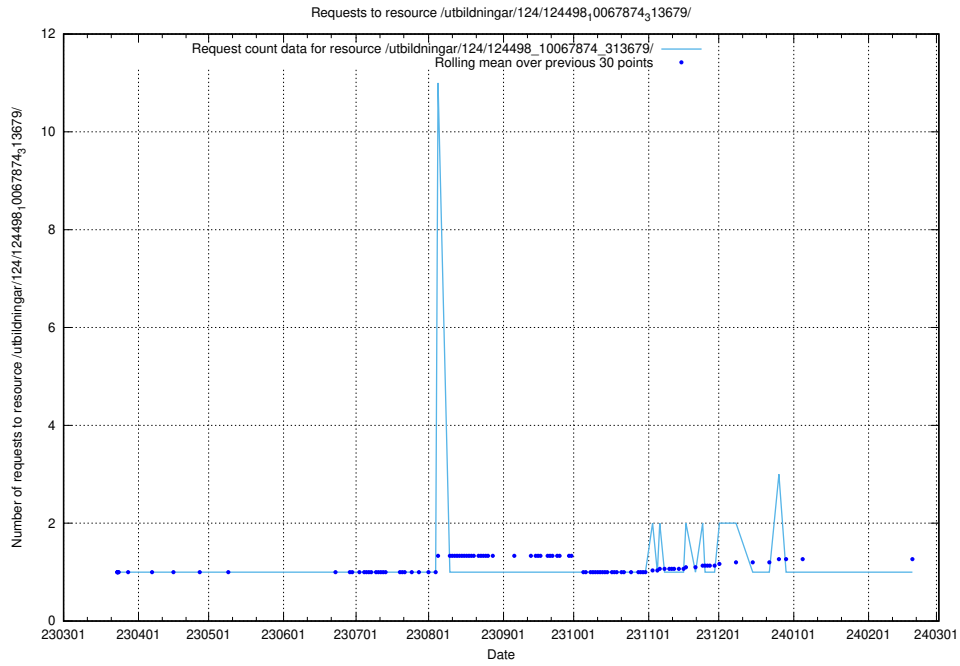

5.2384 Usage of /utbildningar/124/124498_10067874_313679/

Here, we count the number of requests to resource /utbildningar/124/124498_10067874_313679/.

5.2385 Usage of /taxonomy/Yrkesbenämningar/

Here, we count the number of requests to resource /taxonomy/Yrkesbenämningar/.