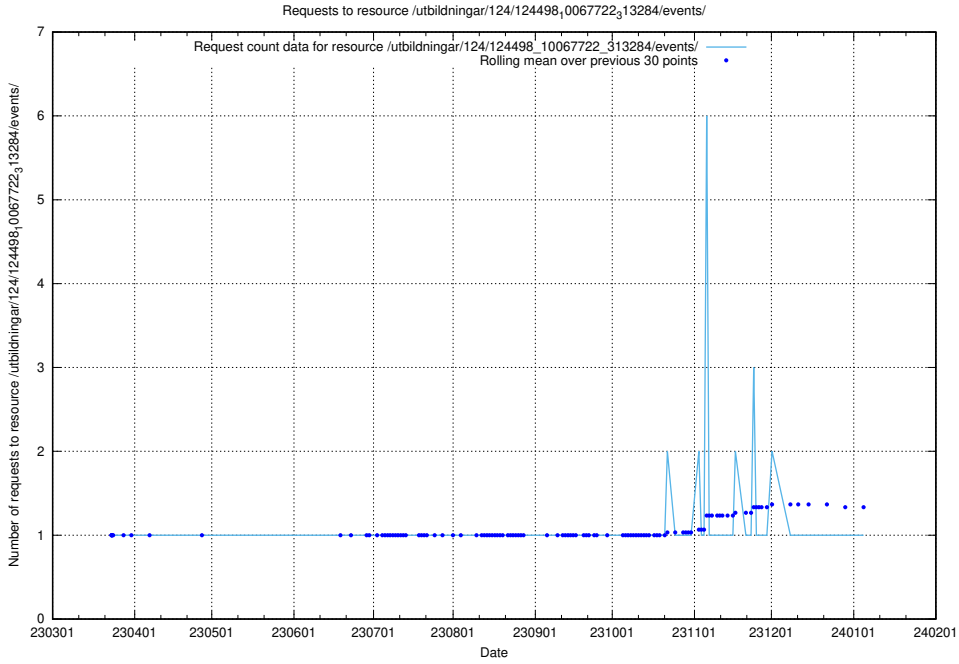

5.2440 Usage of /utbildningar/124/124498_10067722_313284/events/

Here, we count the number of requests to resource /utbildningar/124/124498_10067722_313284/events/