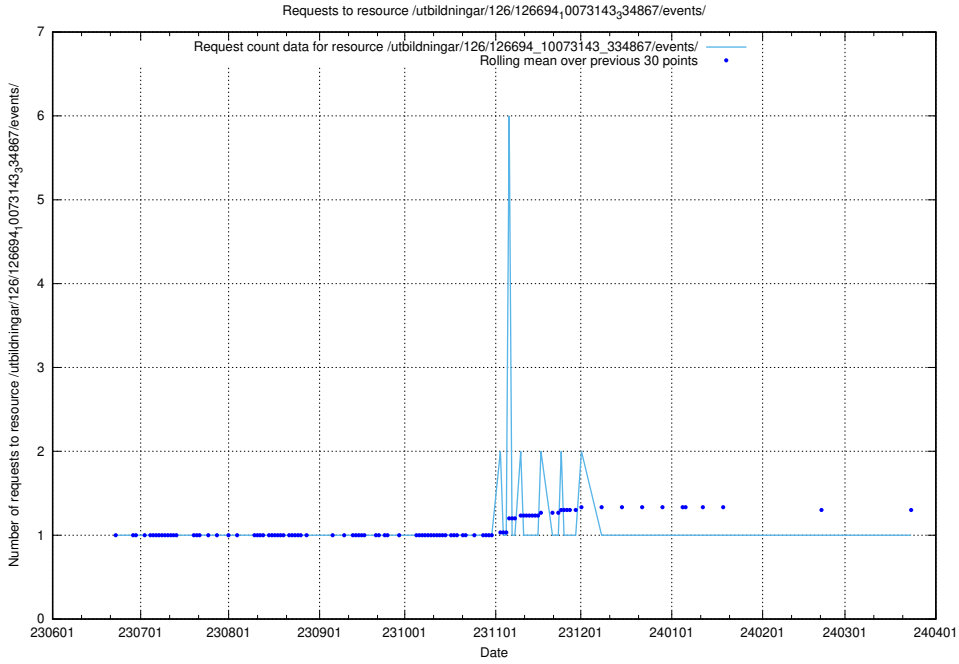

5.5333 Usage of /utbildningar/126/126694_10073143_334867/events/

Here, we count the number of requests to resource /utbildningar/126/126694_10073143_334867/events/

5.5334 Usage of /utbildningar/126/126694_10073143_334867/