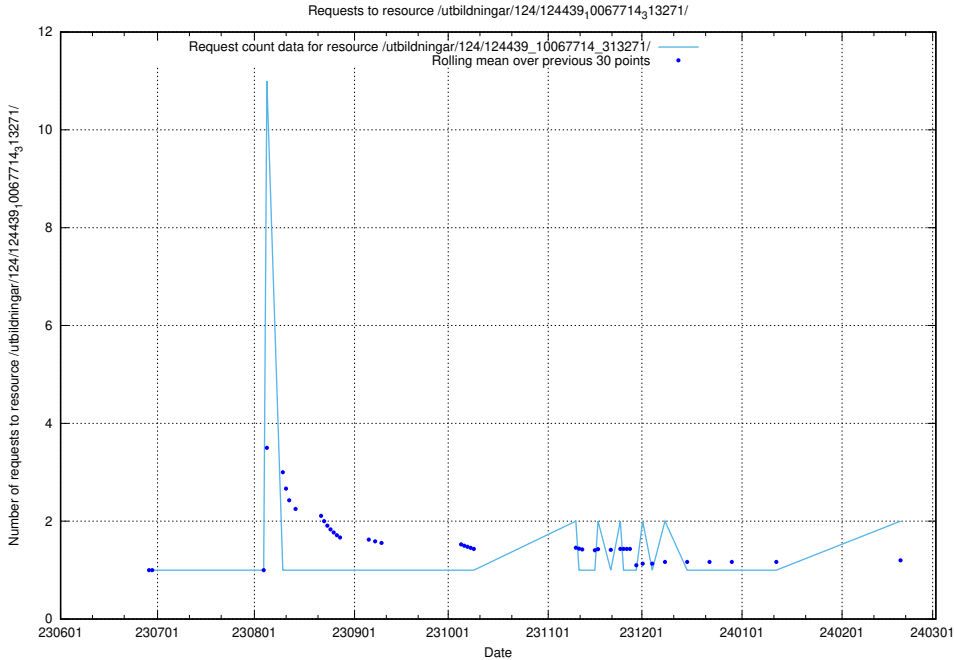

5.844 Usage of /utbildningar/124/124439_10067714_313271/

Here, we count the number of requests to resource /utbildningar/124/124439_10067714_313271/.