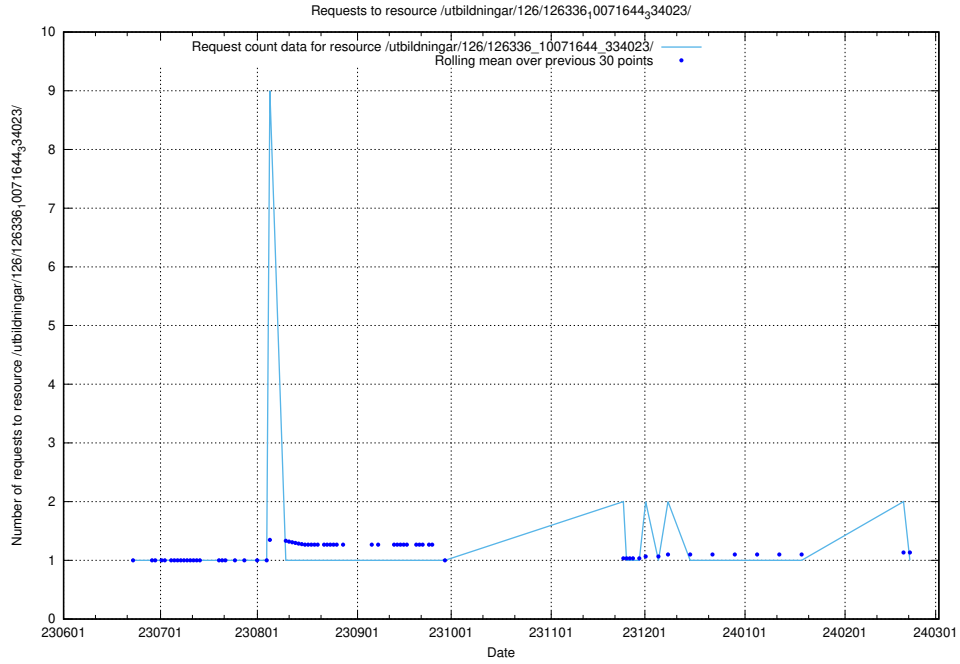

5.5366 Usage of /utbildningar/126/126336_10071643_333583/events/

Here, we count the number of requests to resource /utbildningar/126/126336_10071643_333583/events/

5.5367 Usage of /utbildningar/126/126336_10071643_333583/