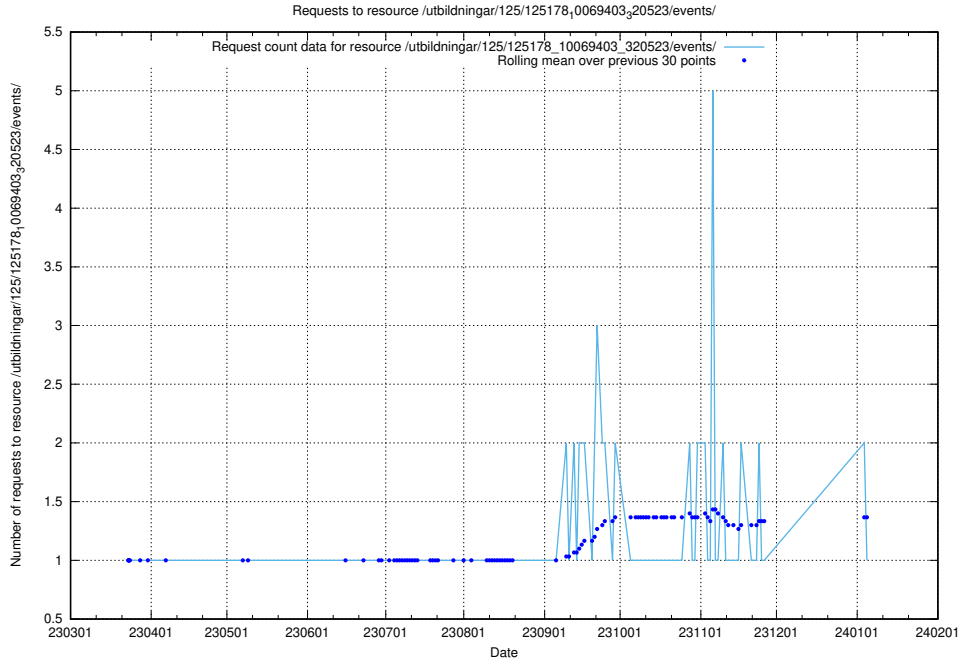

5.1134 Usage of /utbildningar/125/125178_10069403_320523/events/

Here, we count the number of requests to resource /utbildningar/125/125178_10069403_320523/events/