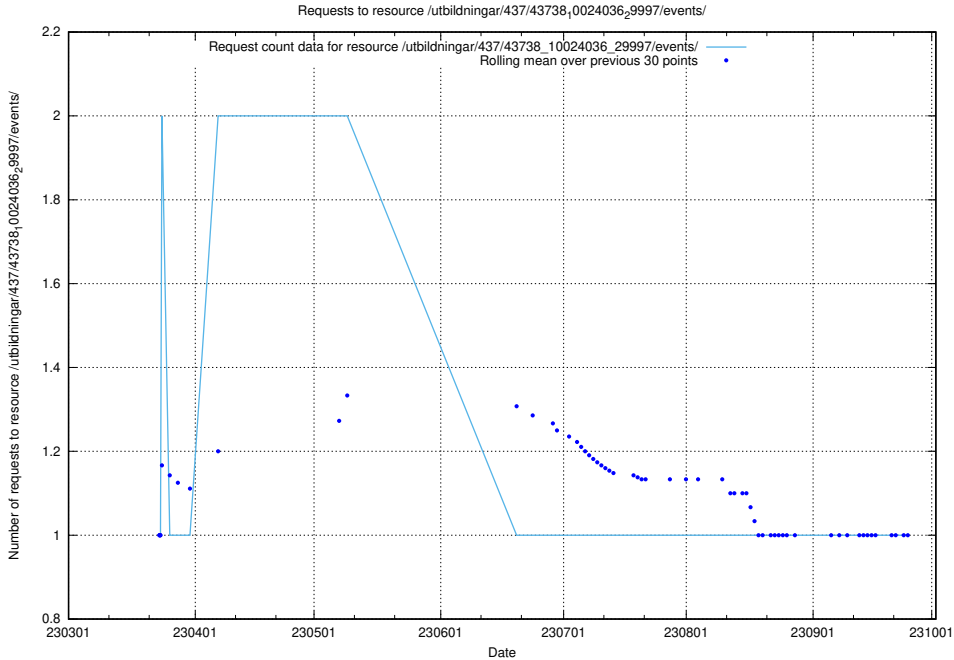

5.6093 Usage of /utbildningar/437/43738_10024036_29997/

Here, we count the number of requests to resource /utbildningar/437/43738_10024036_29997/.

5.6094 Usage of /utbildningar/437/43737_10024023_310726/events/