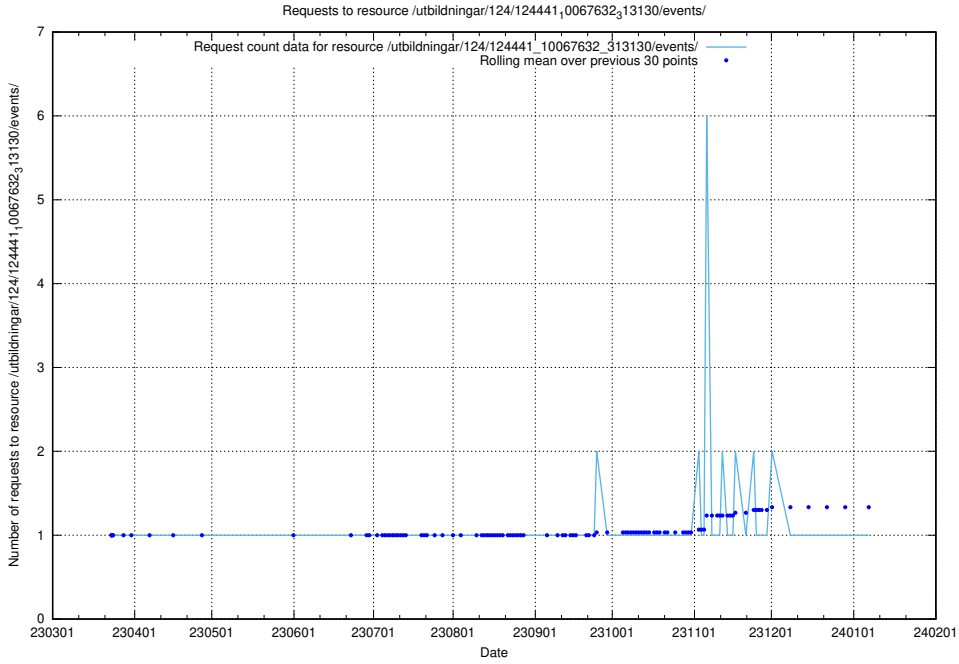

5.3282 Usage of /utbildningar/124/124441_10067632_313130/events/

Here, we count the number of requests to resource /utbildningar/124/124441_10067632_313130/events/