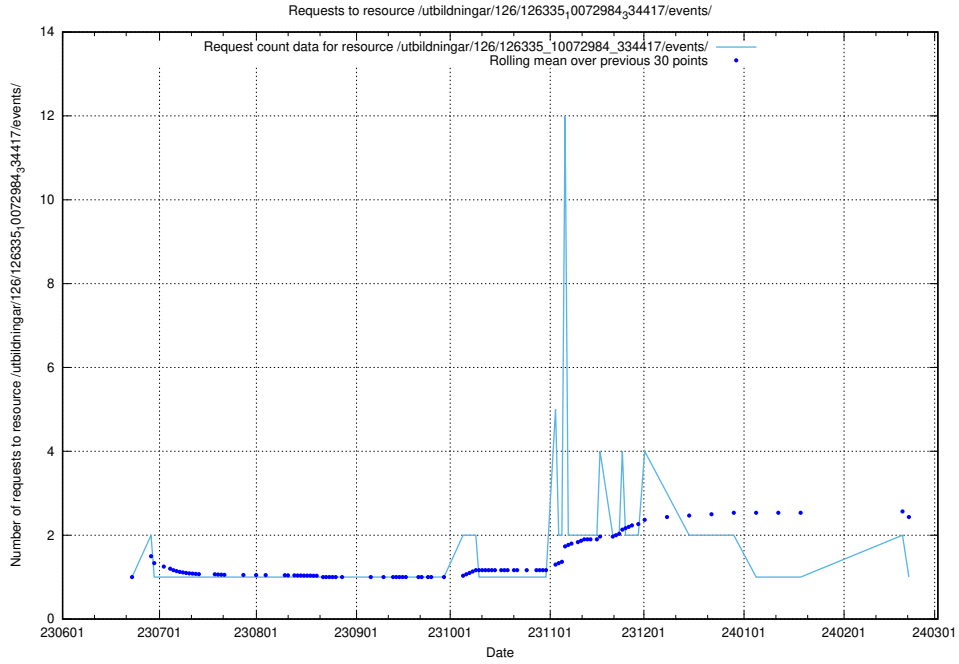

5.5368 Usage of /utbildningar/126/126335_10072984_334417/events/

Here, we count the number of requests to resource /utbildningar/126/126335_10072984_334417/events/