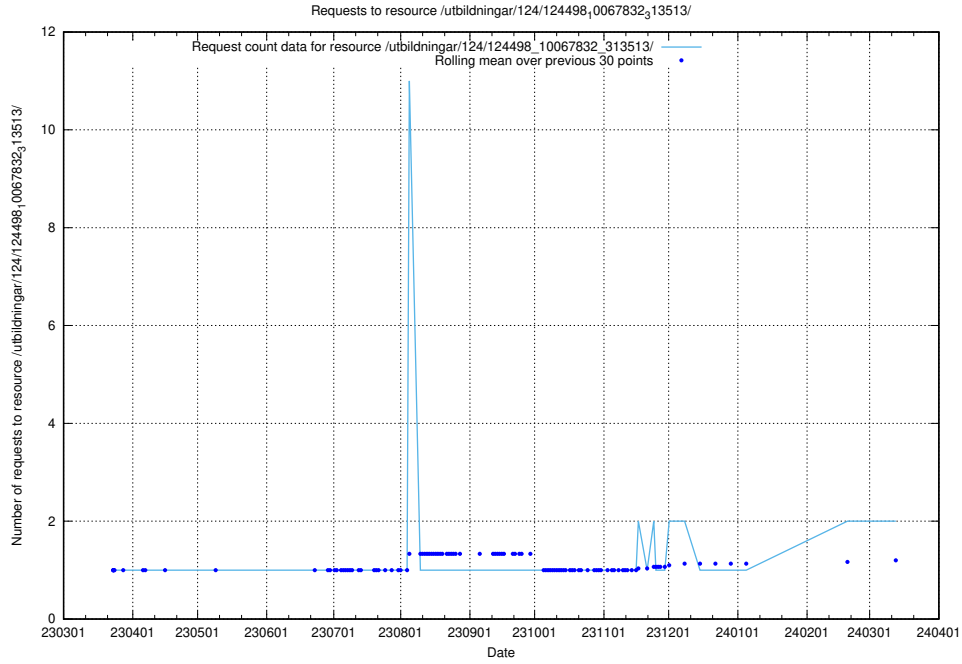

5.598 Usage of /utbildningar/124/124498_10067832_313513/

Here, we count the number of requests to resource /utbildningar/124/124498_10067832_313513/.