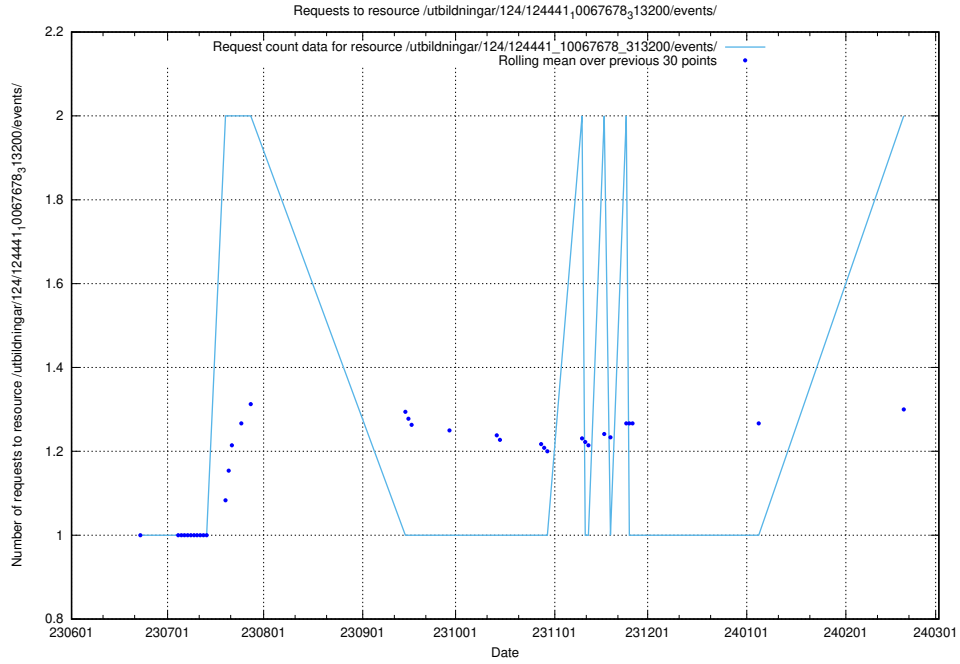

5.878 Usage of /utbildningar/124/124441_10067678_313200/events/

Here, we count the number of requests to resource /utbildningar/124/124441_10067678_313200/events/