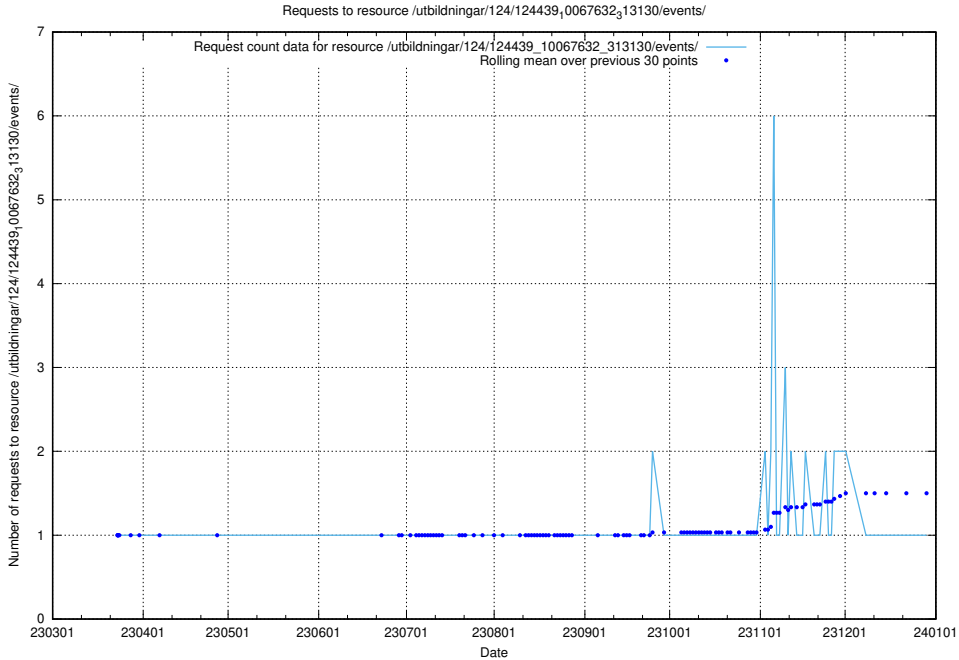

5.3386 Usage of /utbildningar/124/124439_10067632_313130/events/

Here, we count the number of requests to resource /utbildningar/124/124439_10067632_313130/events/