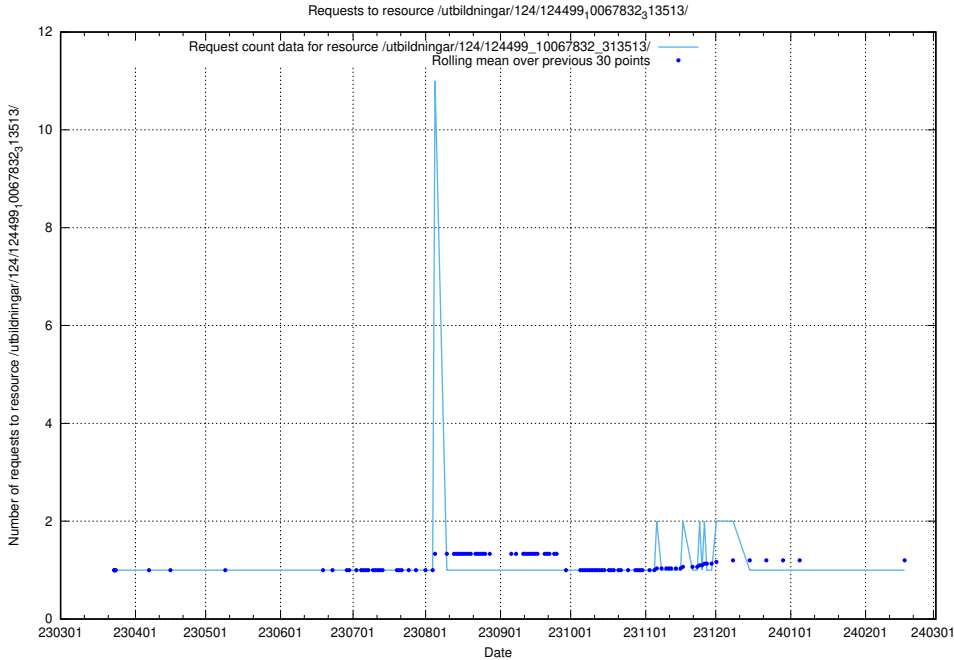

5.2199 Usage of /utbildningar/124/124499_10067832_313513/

Here, we count the number of requests to resource /utbildningar/124/124499_10067832_313513/.