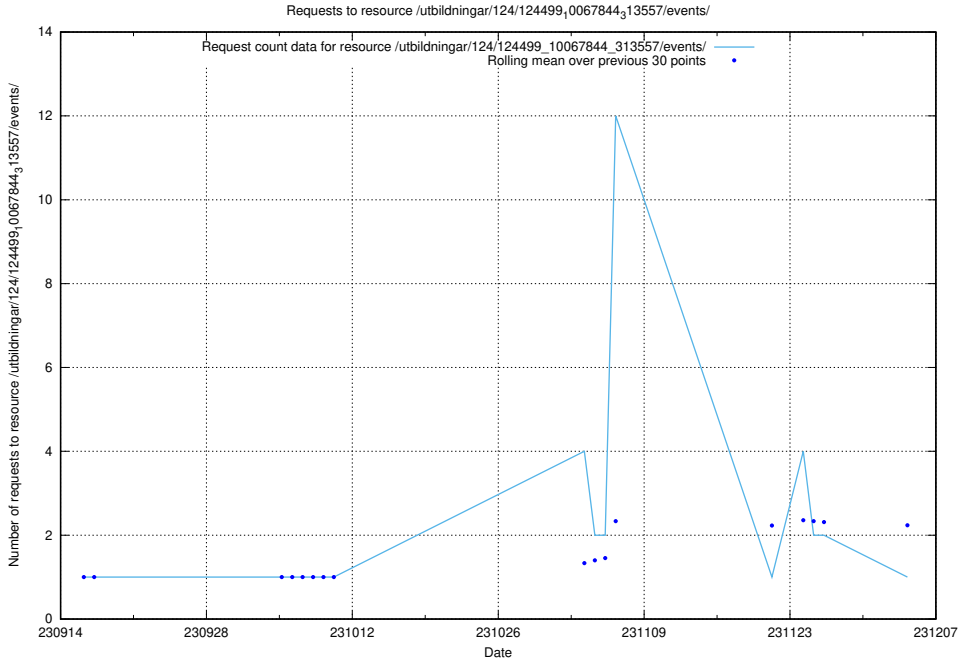

5.4272 Usage of /utbildningar/124/124499_10067844_313557/events/

Here, we count the number of requests to resource /utbildningar/124/124499_10067844_313557/events/