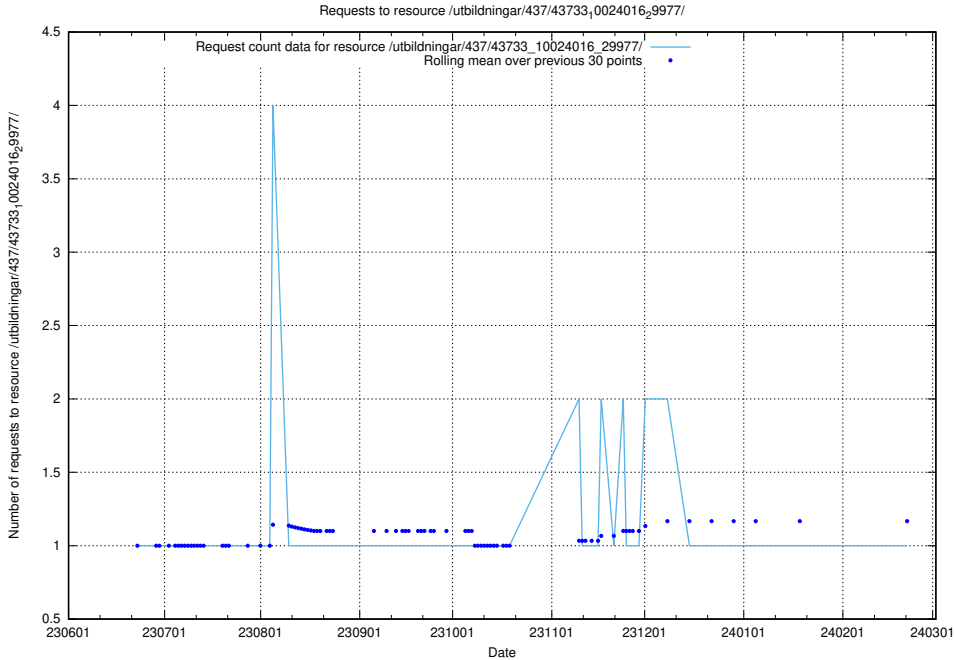

5.5277 Usage of /utbildningar/437/43733_10024016_29977/

Here, we count the number of requests to resource /utbildningar/437/43733_10024016_29977/.