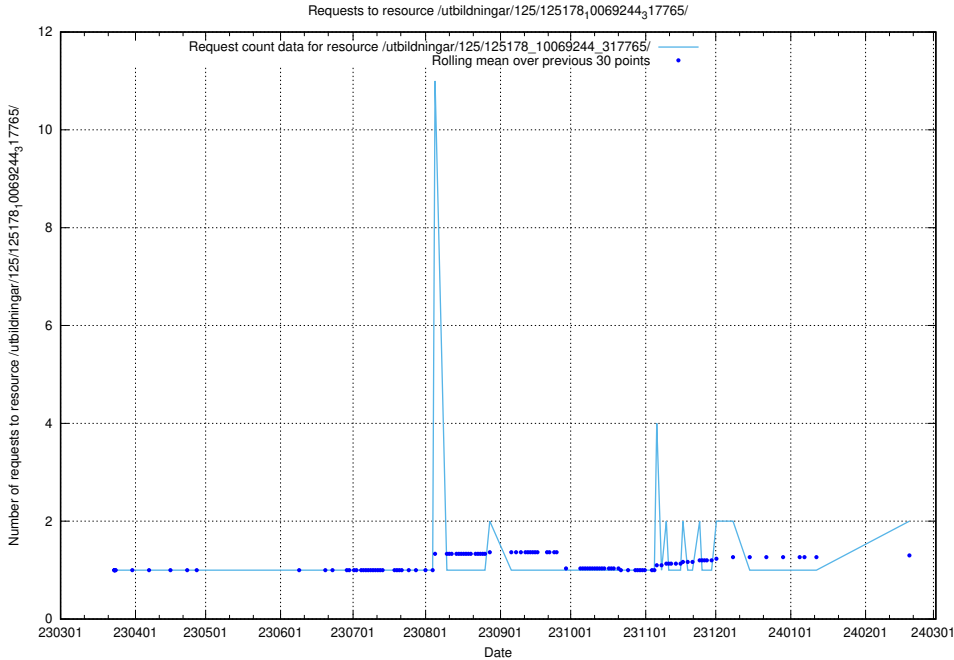

5.499 Usage of /utbildningar/125/125178_10069244_317765/

Here, we count the number of requests to resource /utbildningar/125/125178_10069244_317765/.