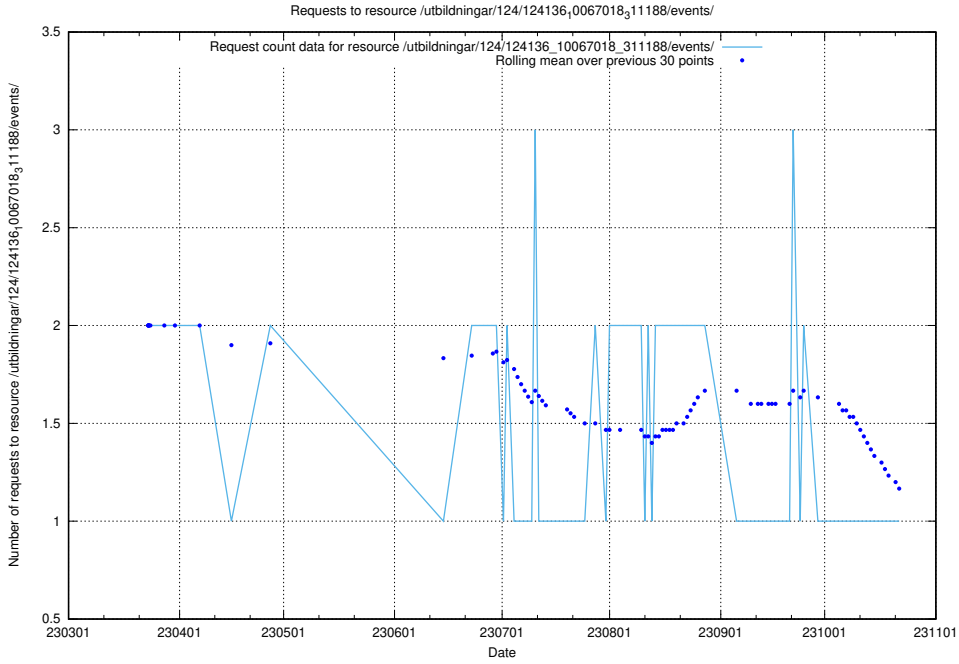

5.6003 Usage of /utbildningar/124/124136_10067018_311188/events/

Here, we count the number of requests to resource /utbildningar/124/124136_10067018_311188/events/