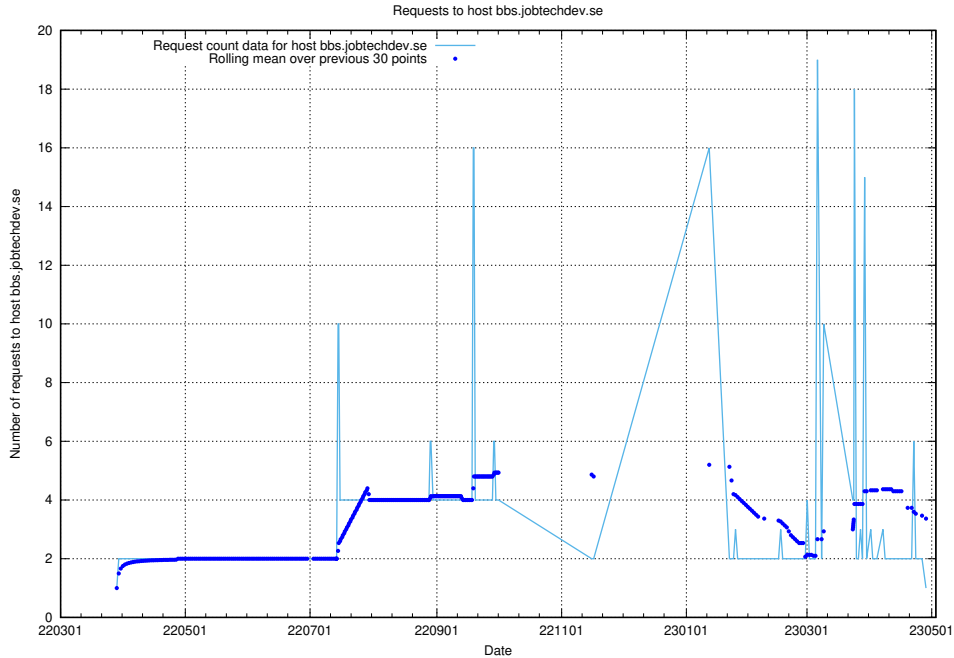

7.643 Usage of default-route-openshift-image-registry.prod.services.jtech.se

Here, we count the number of requests to host default-route-openshift-image-registry.prod.services.jtech.se.

7.644 Usage of mentor-api-mentor-api-prod.prod.services.jtech.se