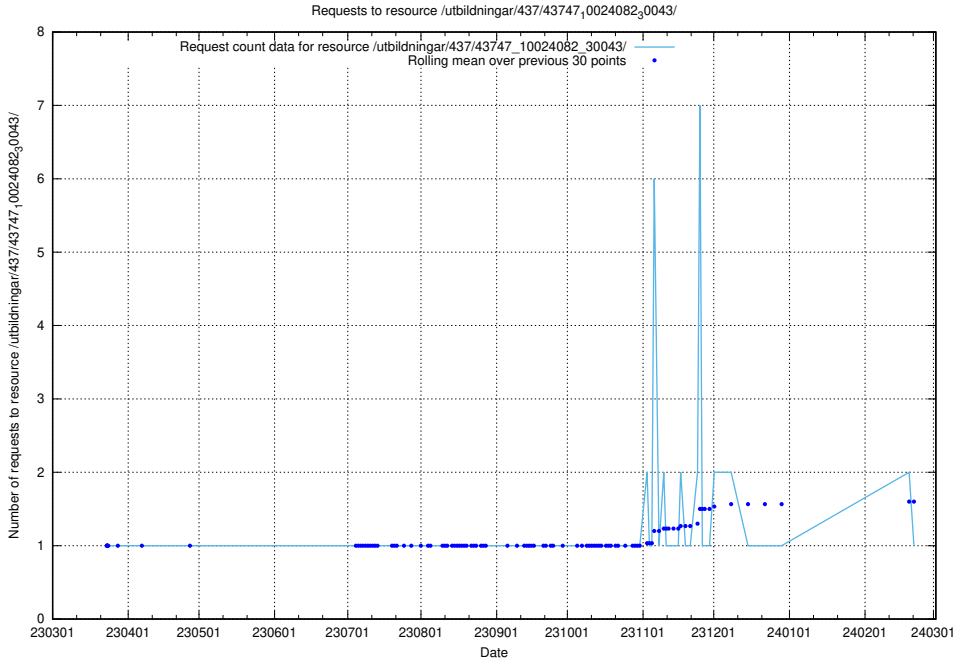

5.6083 Usage of /utbildningar/437/43747_10024082_30043/

Here, we count the number of requests to resource /utbildningar/437/43747_10024082_30043/.