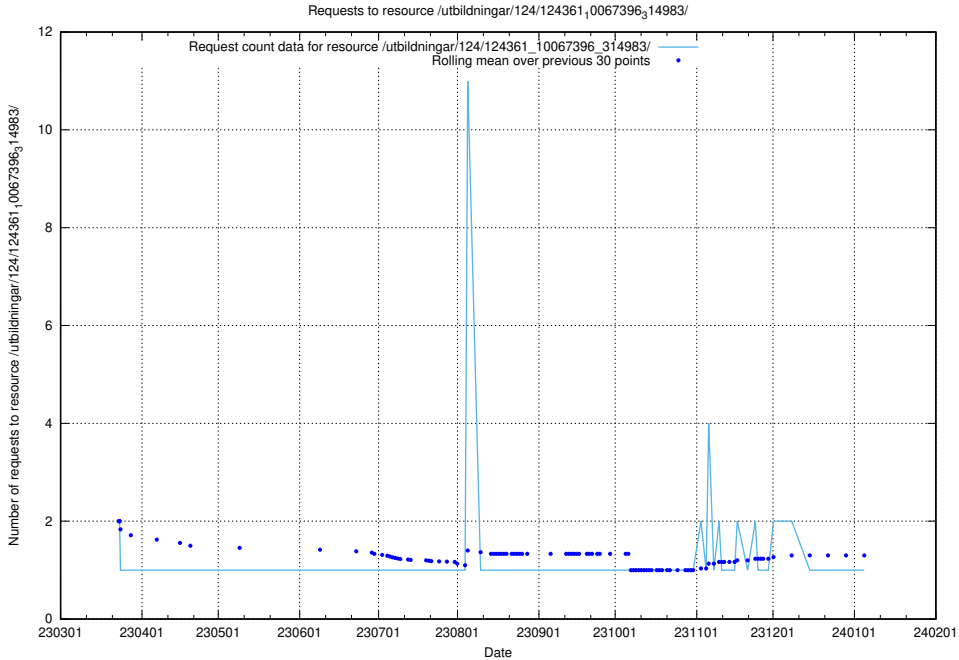

Here, we count the number of requests to resource /utbildningar/124/124469_10067812_313454/events/

5.6002 Usage of /utbildningar/124/124361_10067396_314983/

Here, we count the number of requests to resource /utbildningar/124/124361_10067396_314983/.