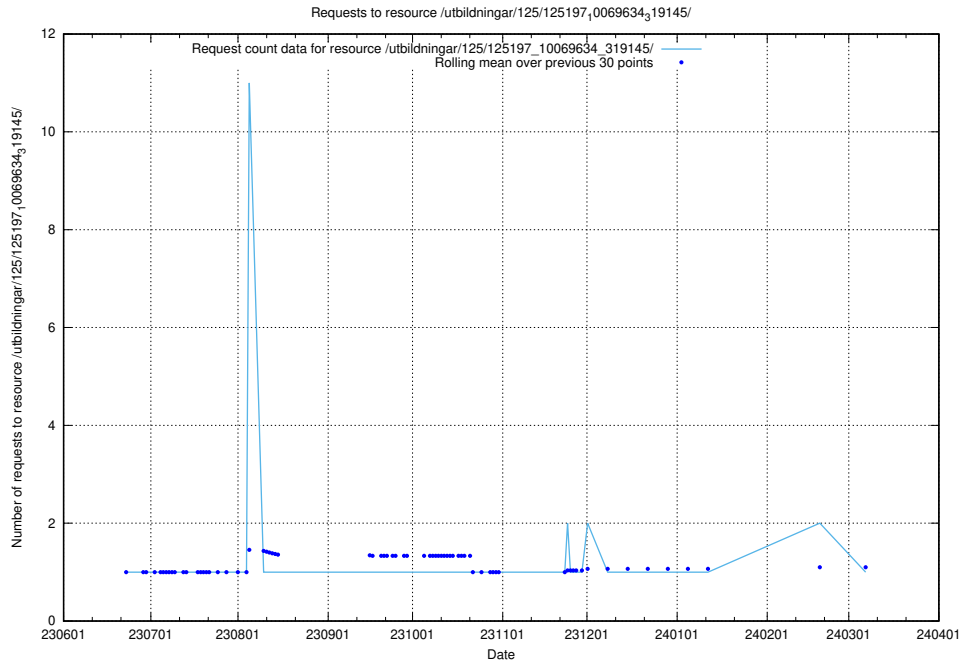

5.5426 Usage of /utbildningar/125/125197_10069634_319145/

Here, we count the number of requests to resource /utbildningar/125/125197_10069634_319145/.

5.5427 Usage of /utbildningar/125/125195_10069583_318971/events/