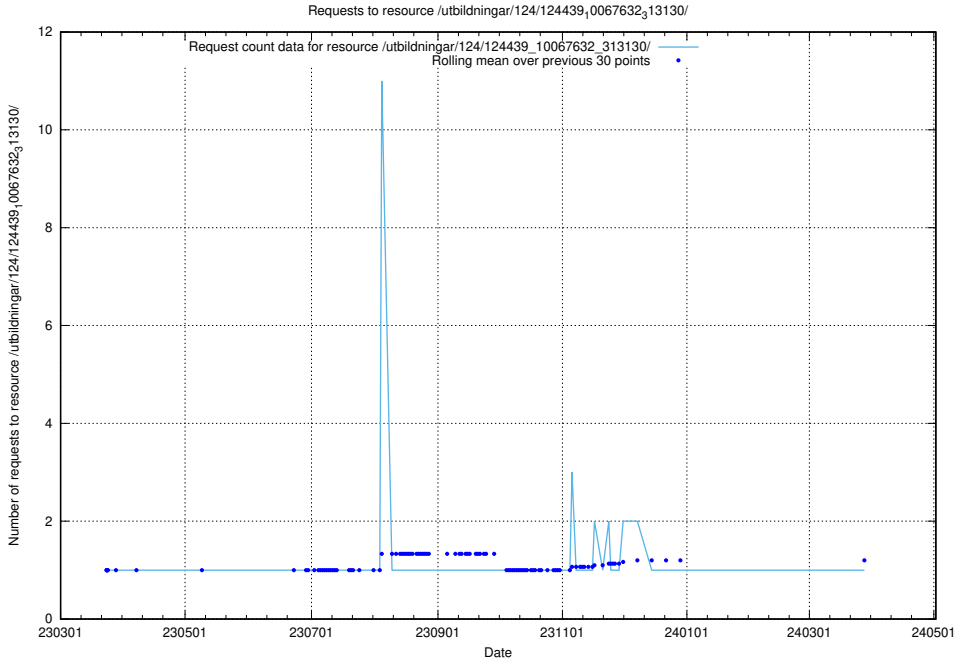

5.3397 Usage of /utbildningar/124/124439_10067632_313130/

Here, we count the number of requests to resource /utbildningar/124/124439_10067632_313130/.