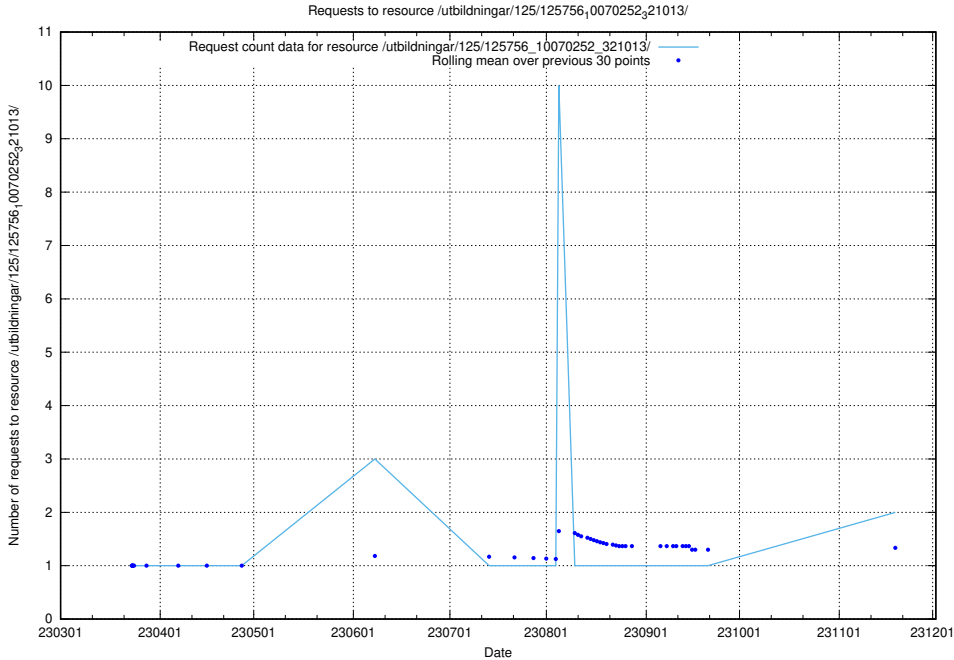

5.965 Usage of /utbildningar/125/125756_10070252_321013/

Here, we count the number of requests to resource /utbildningar/125/125756_10070252_321013/.