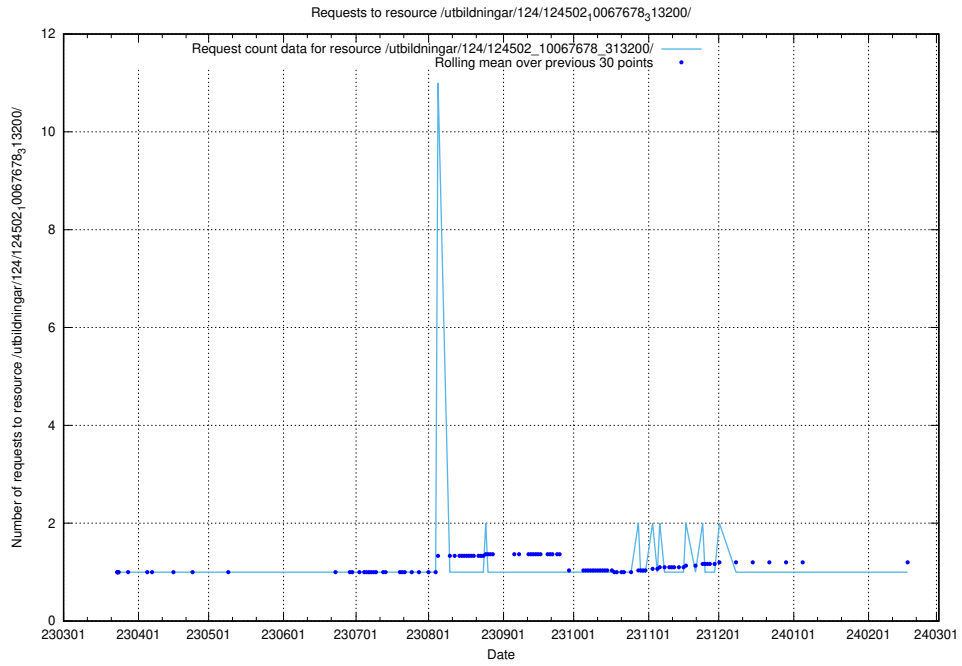

5.1933 Usage of /utbildningar/124/124502_10067678_313200/

Here, we count the number of requests to resource /utbildningar/124/124502_10067678_313200/.