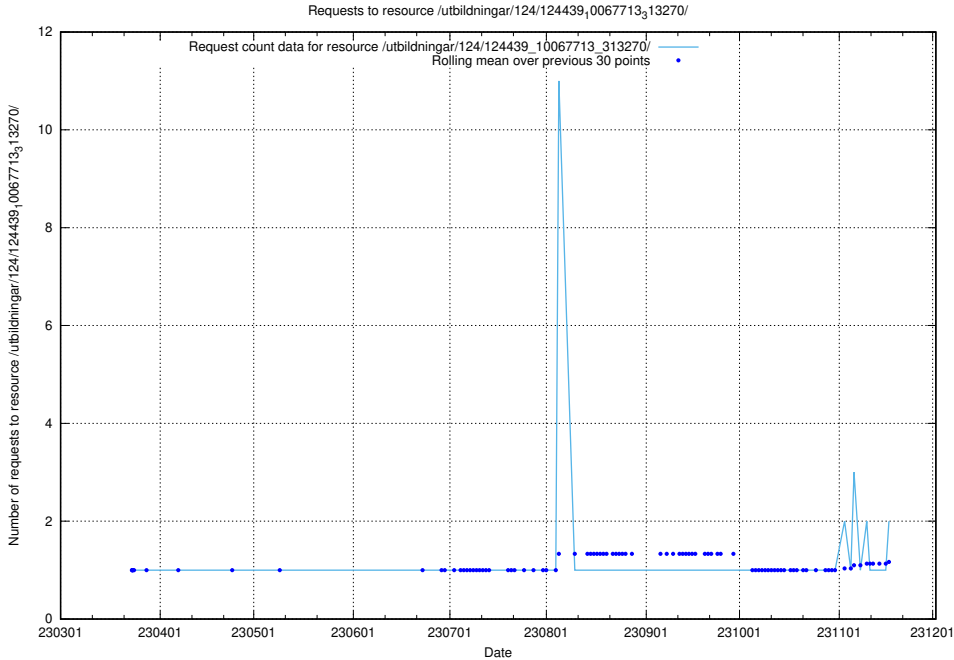

5.660 Usage of /utbildningar/124/124439_10067713_313270/

Here, we count the number of requests to resource /utbildningar/124/124439_10067713_313270/.