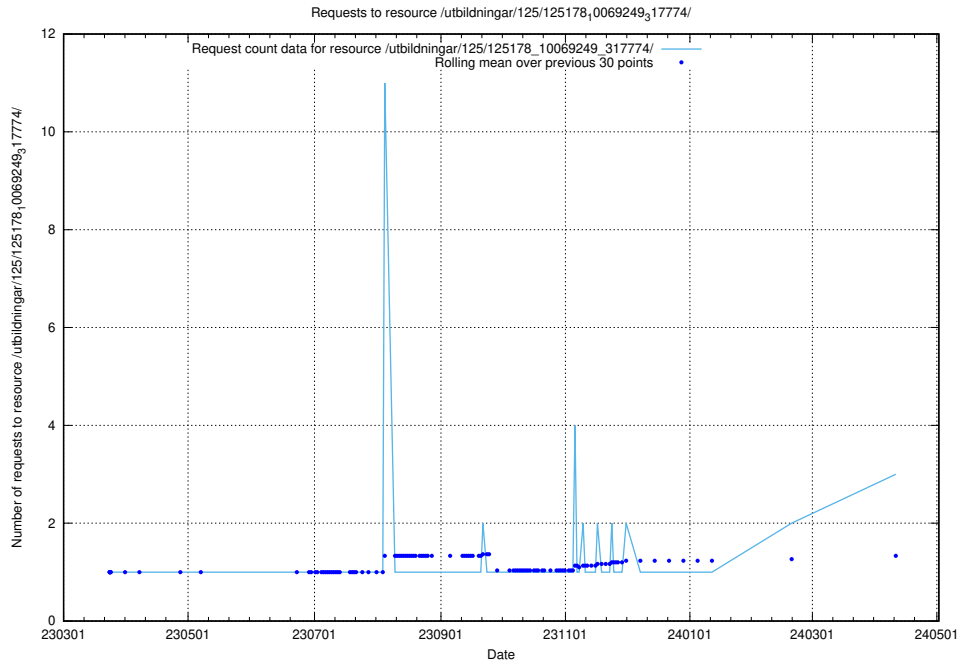

5.273 Usage of /utbildningar/125/125178_10069249_317774/

Here, we count the number of requests to resource /utbildningar/125/125178_10069249_317774/.