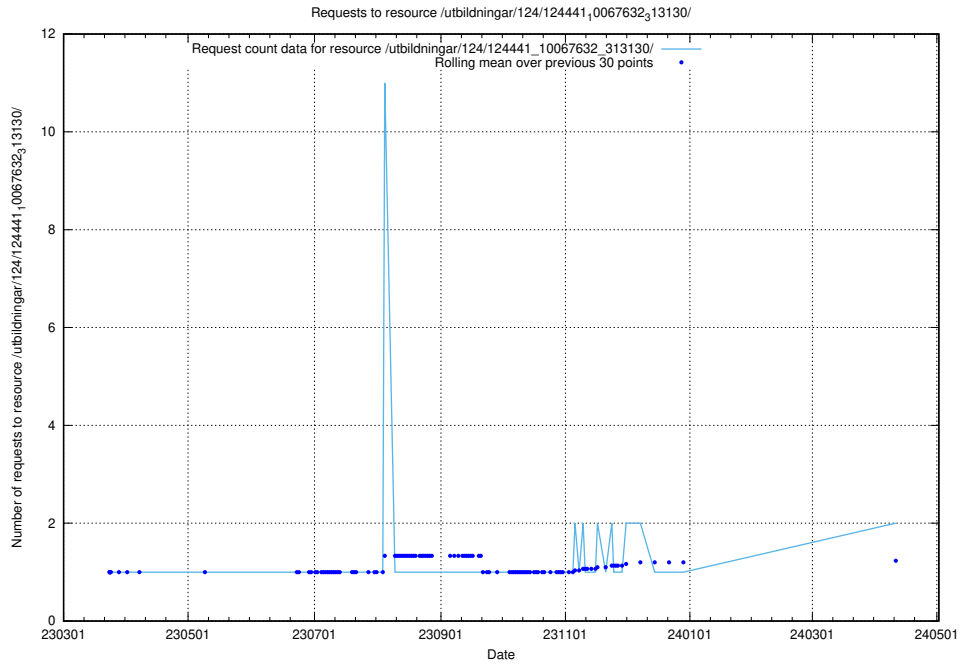

5.659 Usage of /utbildningar/124/124441_10067632_313130/

Here, we count the number of requests to resource /utbildningar/124/124441_10067632_313130/.