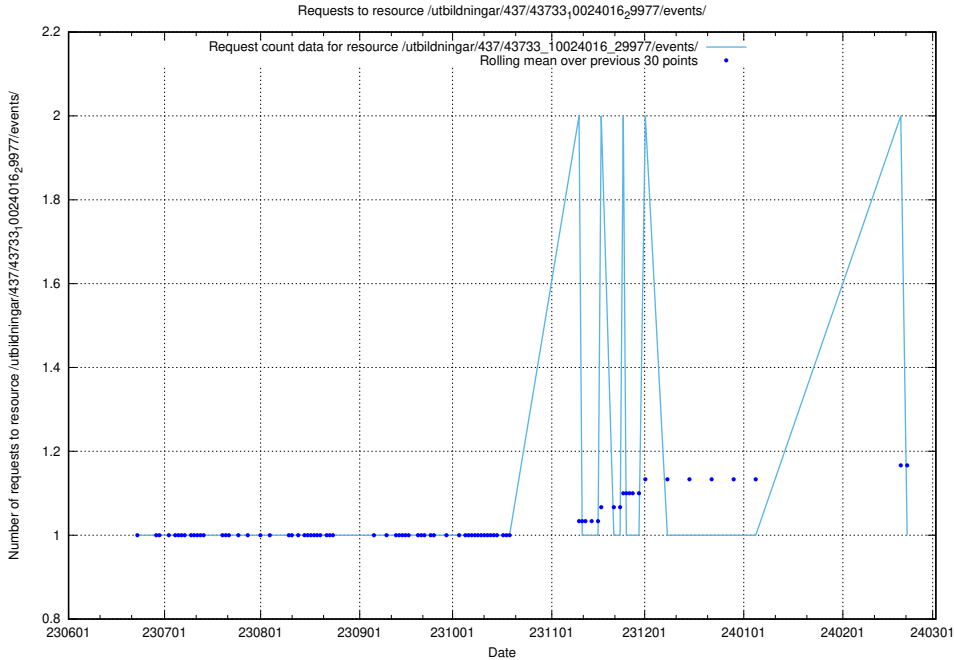

5.5276 Usage of /utbildningar/437/43733_10024016_29977/events/

Here, we count the number of requests to resource /utbildningar/437/43733_10024016_29977/events/.

5.5277 Usage of /utbildningar/437/43733_10024016_29977/