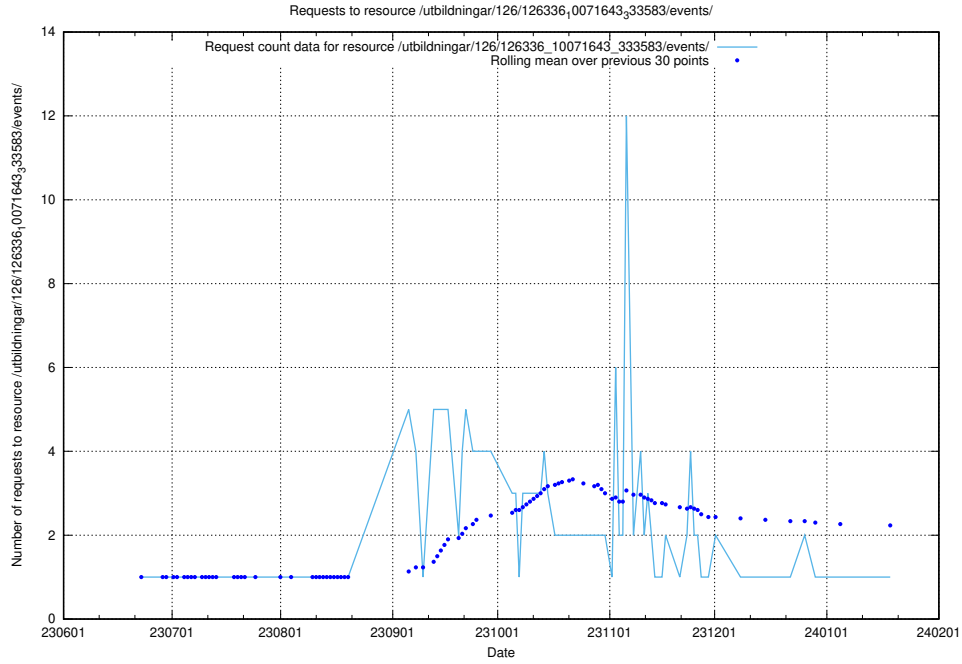

5.5366 Usage of /utbildningar/126/126336_10071643_333583/events/

Here, we count the number of requests to resource /utbildningar/126/126336_10071643_333583/events/

5.5367 Usage of /utbildningar/126/126336_10071643_333583/