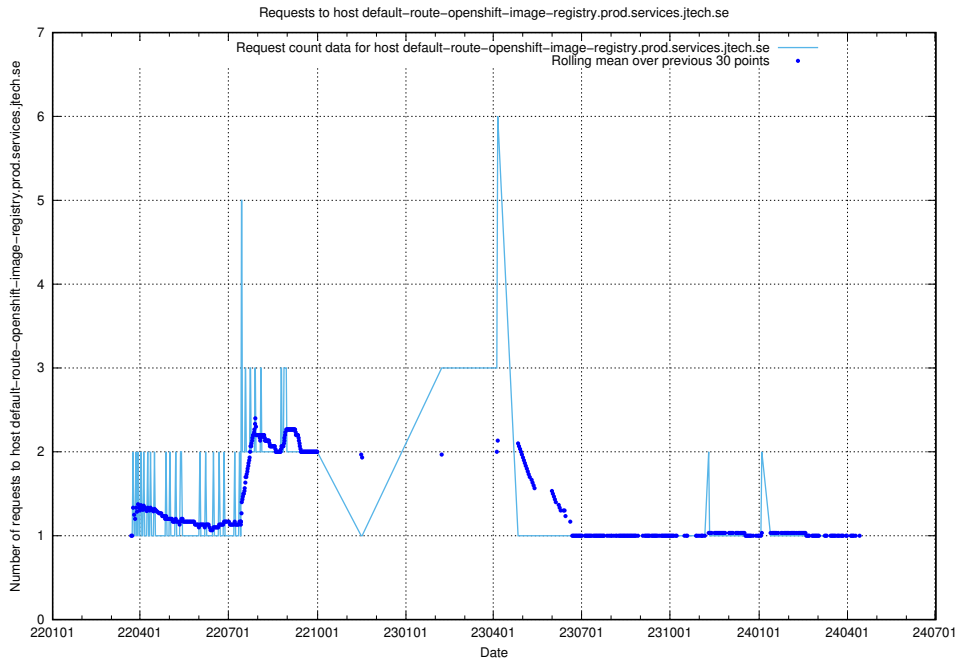

7.643 Usage of default-route-openshift-image-registry.prod.services.jtech.se

Here, we count the number of requests to host default-route-openshift-image-registry.prod.services.jtech.se.

7.644 Usage of mentor-api-mentor-api-prod.prod.services.jtech.se