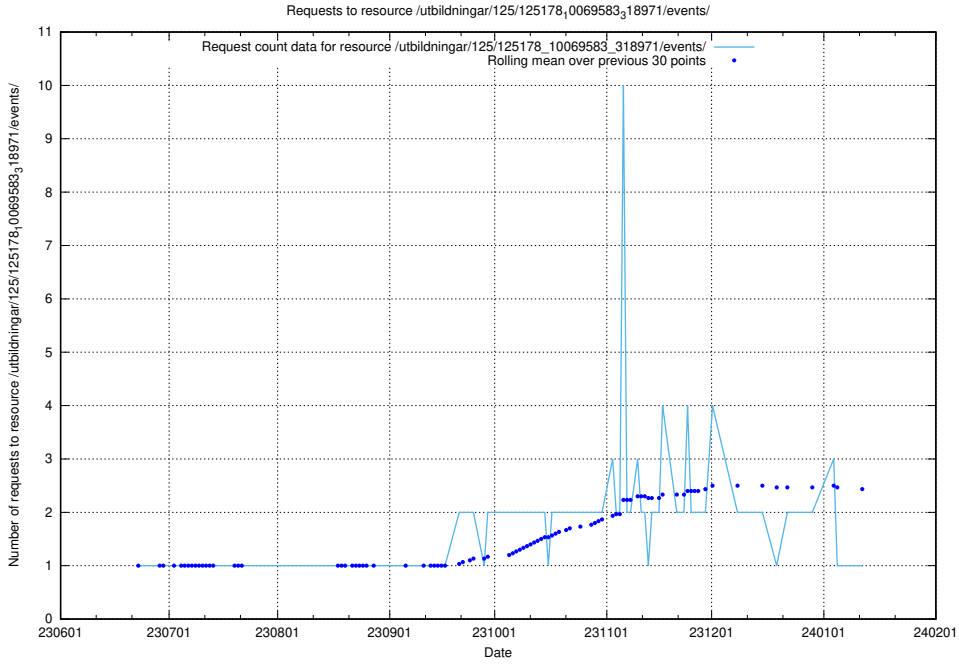

5.5428 Usage of /utbildningar/125/125178_10069583_318971/events/

Here, we count the number of requests to resource /utbildningar/125/125178_10069583_318971/events/