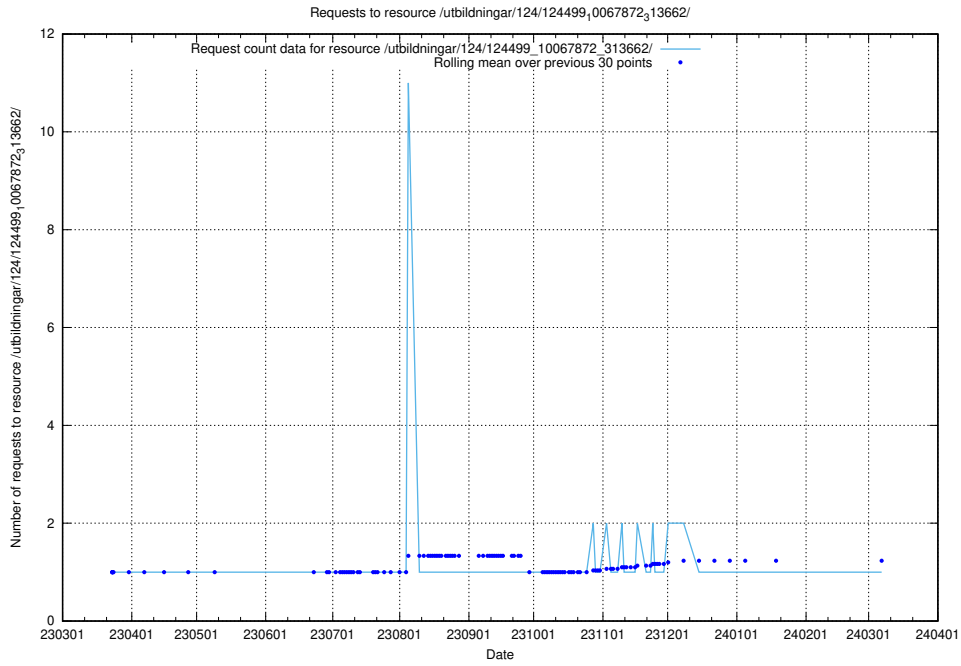

5.2116 Usage of /utbildningar/124/124499_10067872_313662/

Here, we count the number of requests to resource /utbildningar/124/124499_10067872_313662/.