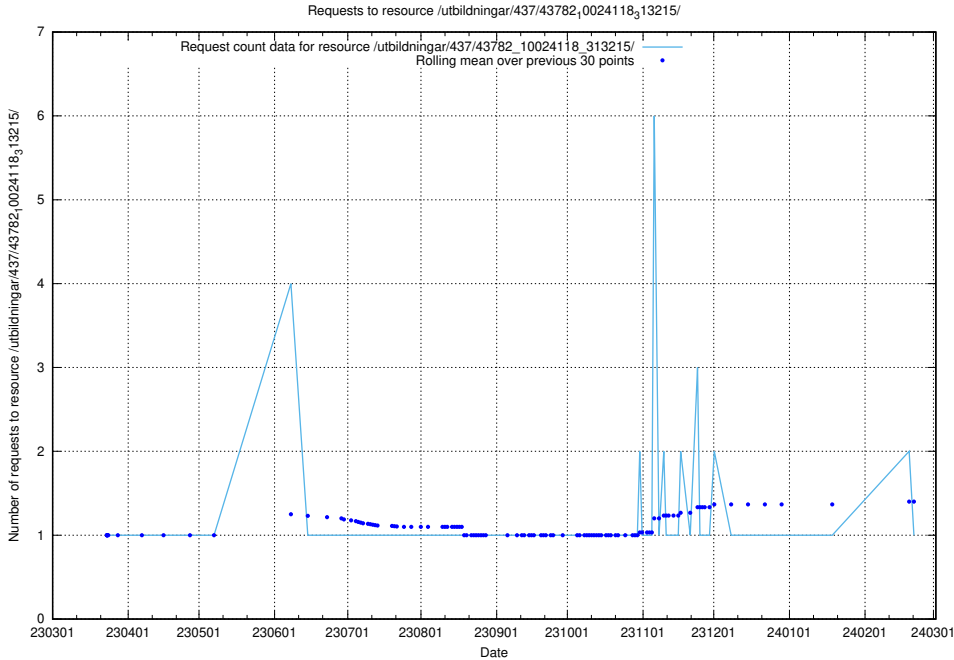

5.6066 Usage of /utbildningar/437/43782_10024118_313215/

Here, we count the number of requests to resource /utbildningar/437/43782_10024118_313215/.