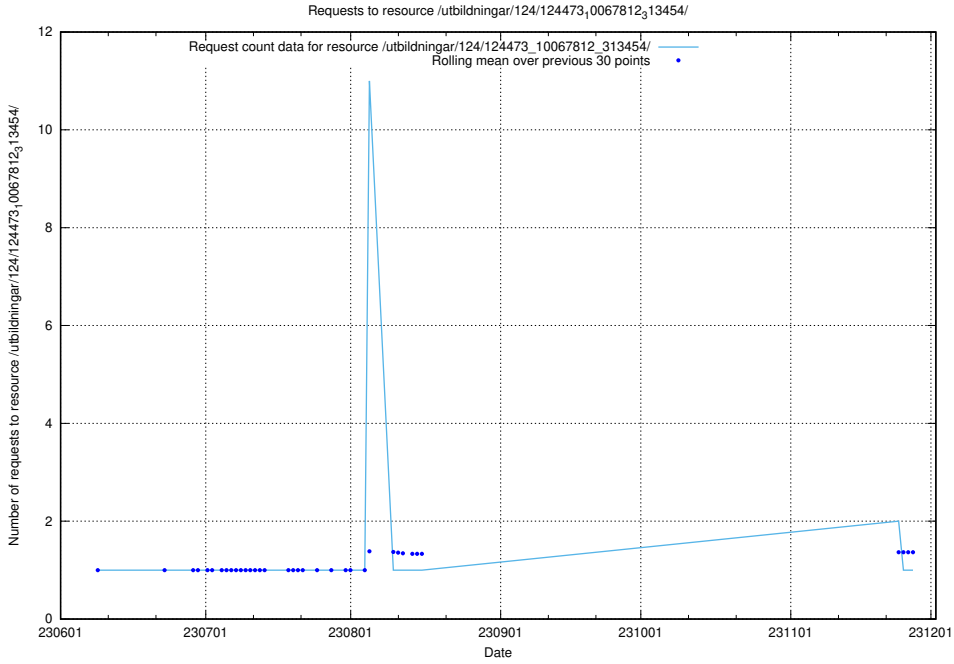

5.5594 Usage of /utbildningar/124/124473_10067709_313266/events/

Here, we count the number of requests to resource /utbildningar/124/124473_10067709_313266/events/

5.5595 Usage of /utbildningar/124/124472_10067559_312983/