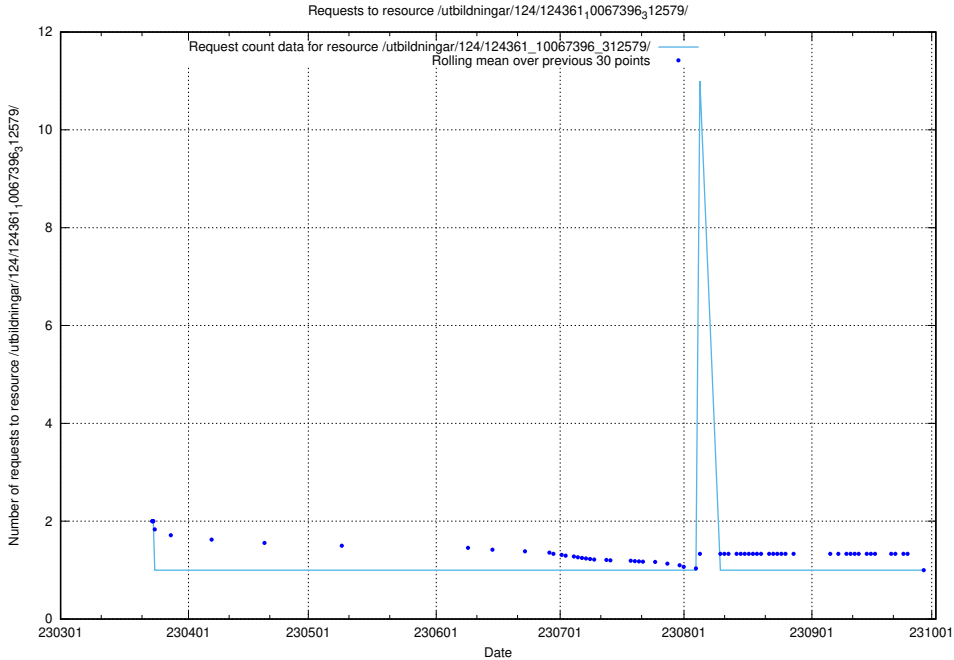

5.3050 Usage of /utbildningar/124/124361_10067396_312579/

Here, we count the number of requests to resource /utbildningar/124/124361_10067396_312579/.