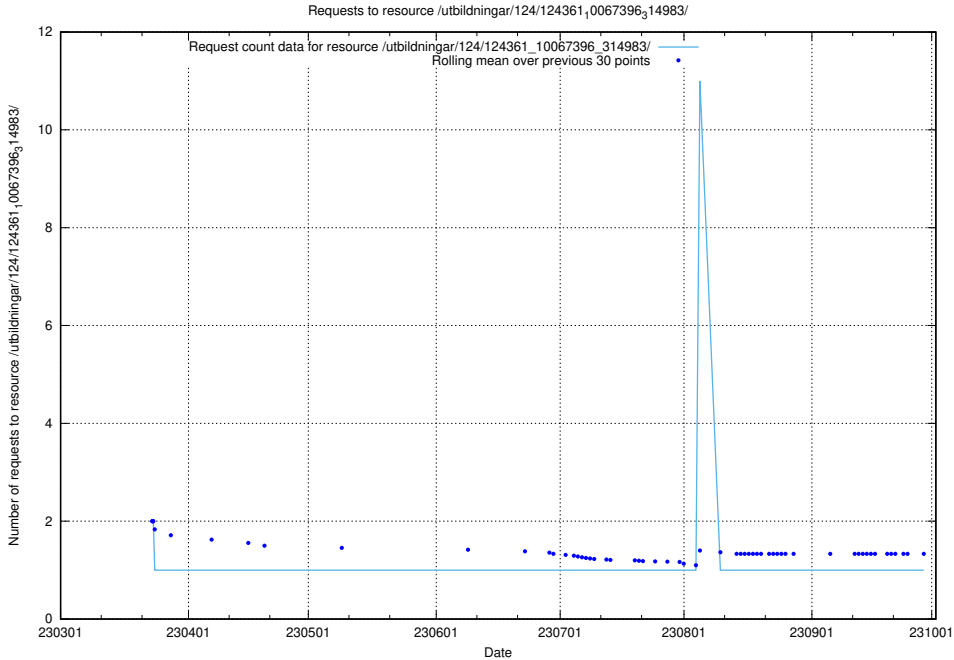

5.3049 Usage of /utbildningar/124/124361_10067396_314983/

Here, we count the number of requests to resource /utbildningar/124/124361_10067396_314983/.