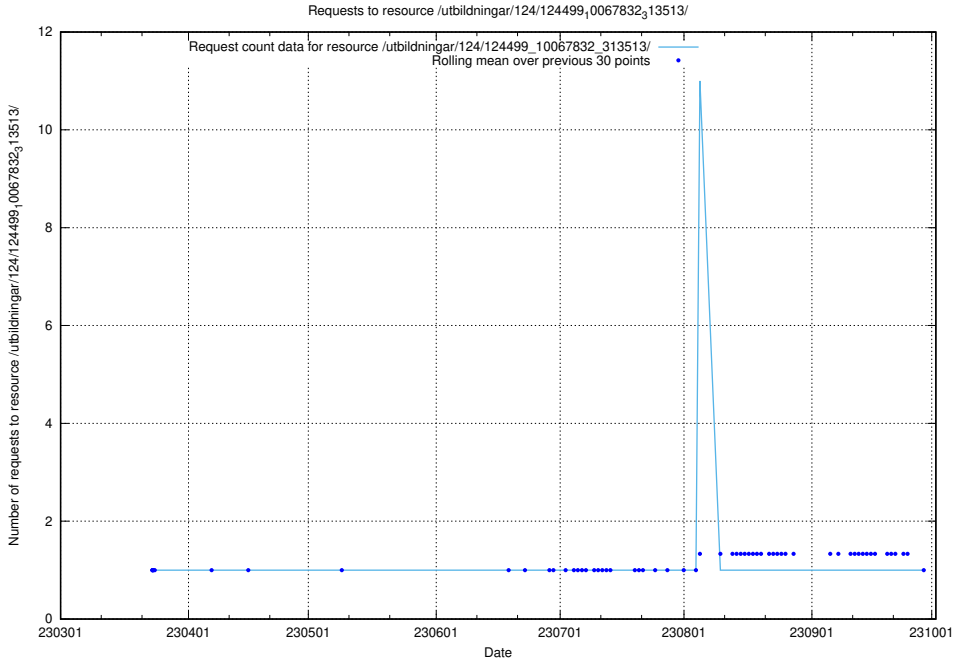

5.880 Usage of /utbildningar/124/124499_10067832_313513/

Here, we count the number of requests to resource /utbildningar/124/124499_10067832_313513/.

5.881 Usage of /utbildningar/124/124499_10067799_319946/events/