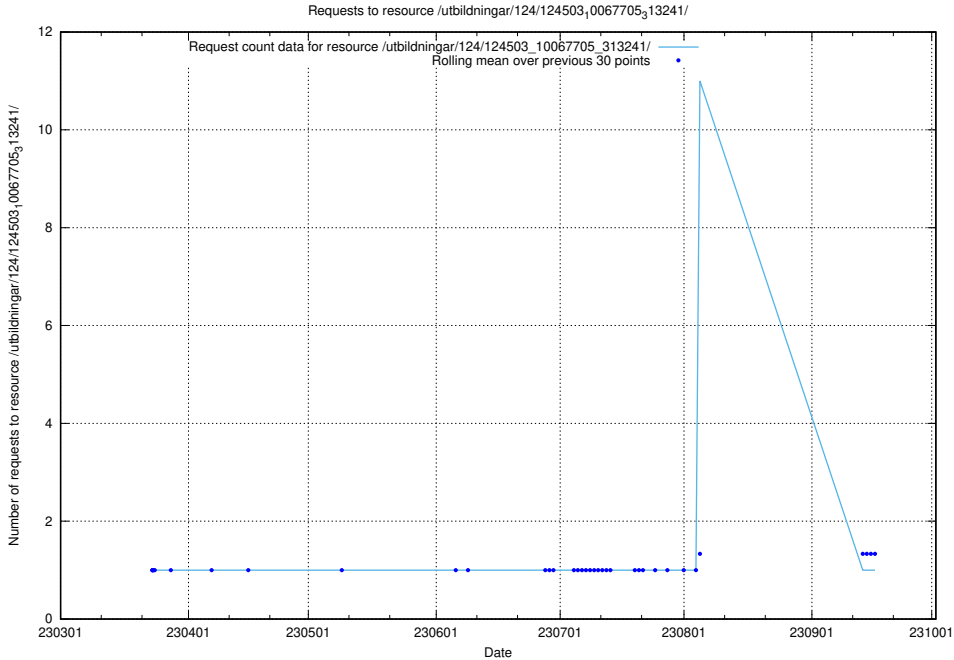

5.849 Usage of /utbildningar/124/124503_10067705_313241/

Here, we count the number of requests to resource /utbildningar/124/124503_10067705_313241/.

5.850 Usage of /utbildningar/124/124502_10067710_313267/events/