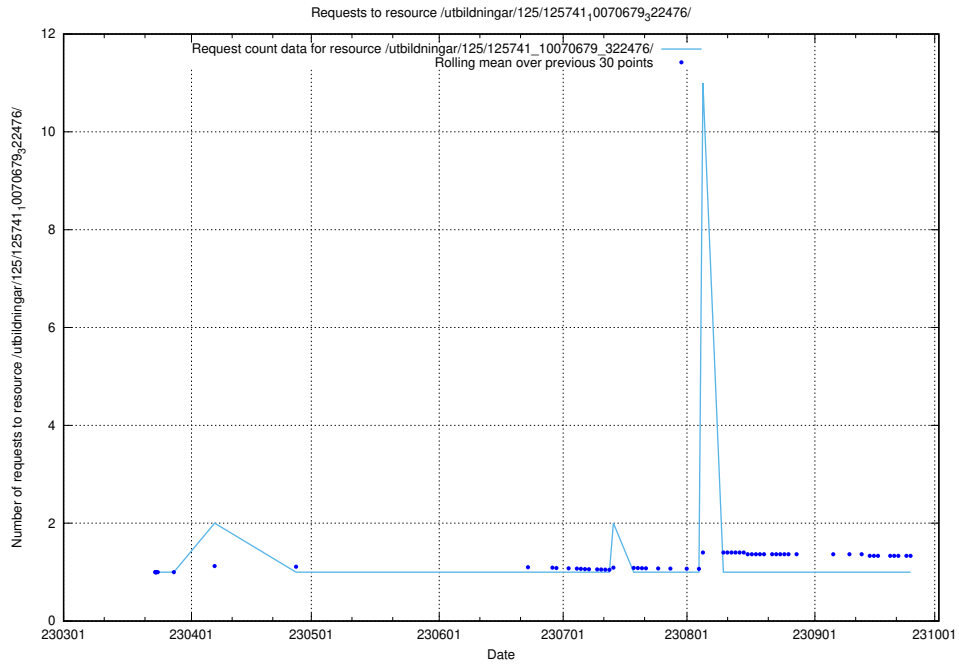

5.3249 Usage of /utbildningar/125/125741_10070679_322476/

Here, we count the number of requests to resource /utbildningar/125/125741_10070679_322476/.

5.3250 Usage of /utbildningar/125/125741_10070679_322474/