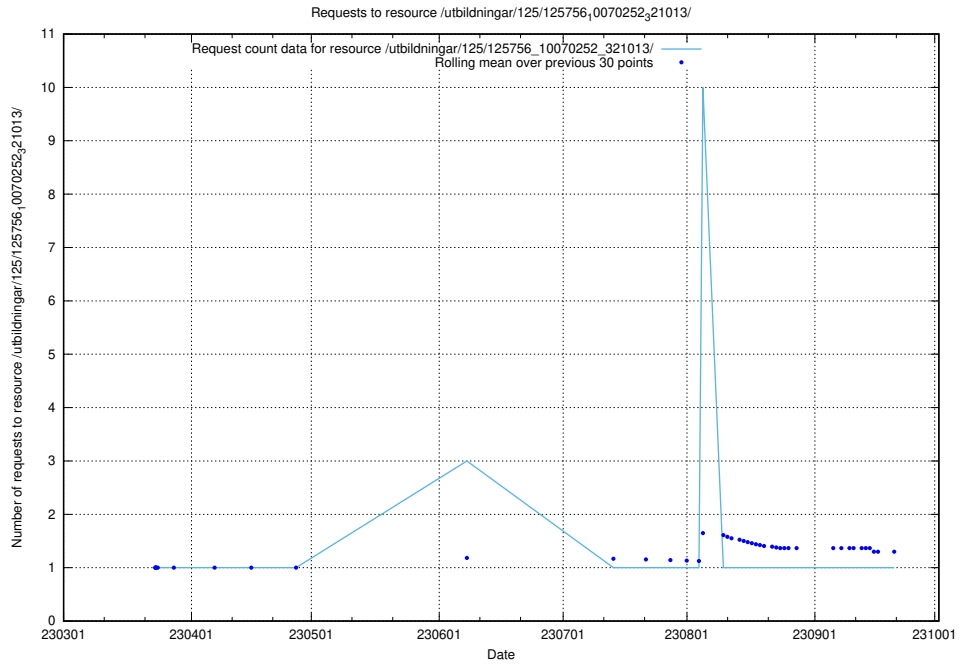

5.3219 Usage of /utbildningar/125/125756_10070252_321013/

Here, we count the number of requests to resource /utbildningar/125/125756_10070252_321013/.