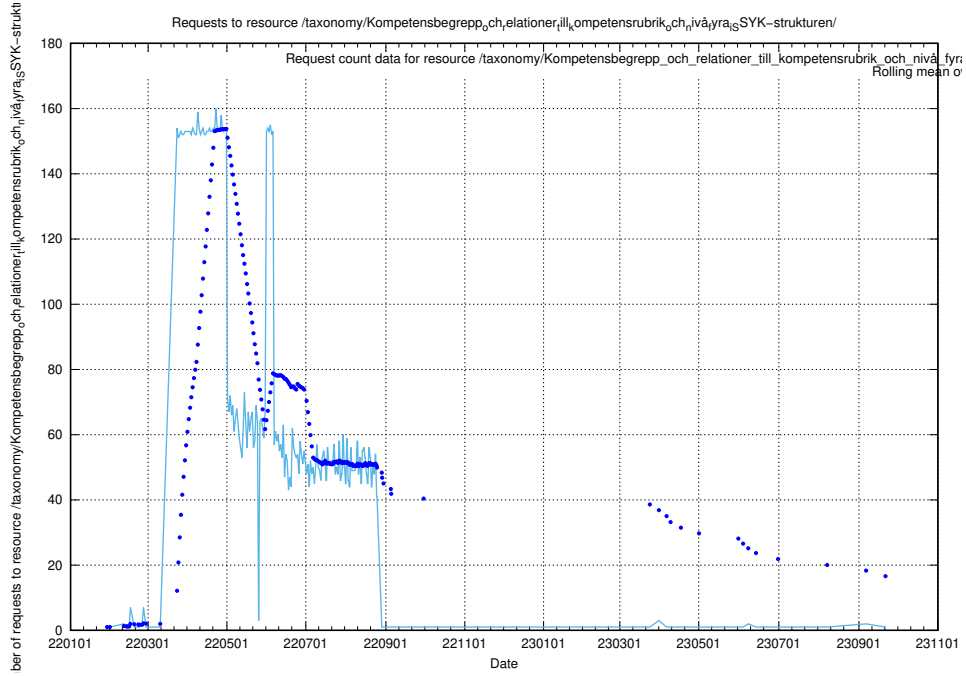

5.1040 Usage of /taxonomy/Kompetensbegrepp_och_relationer_till_kompetensstrukturen/

Here, we count the number of requests to resource /taxonomy/Kompetensbegrepp_och_relationer_till_kompetensstrukturen/.