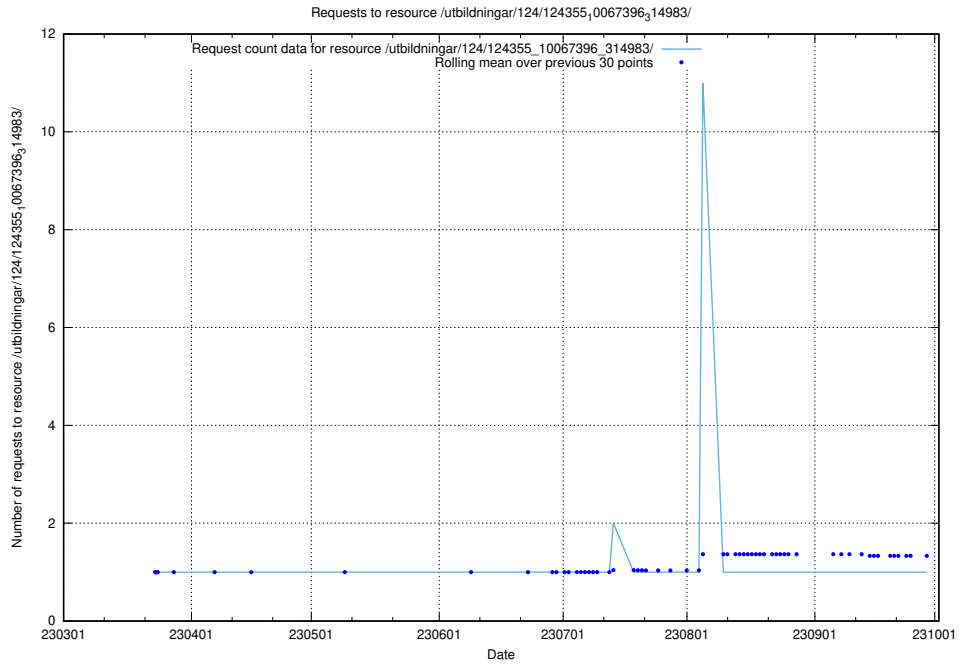

5.1025 Usage of /utbildningar/124/124355_10067396_314983/

Here, we count the number of requests to resource /utbildningar/124/124355_10067396_314983/.