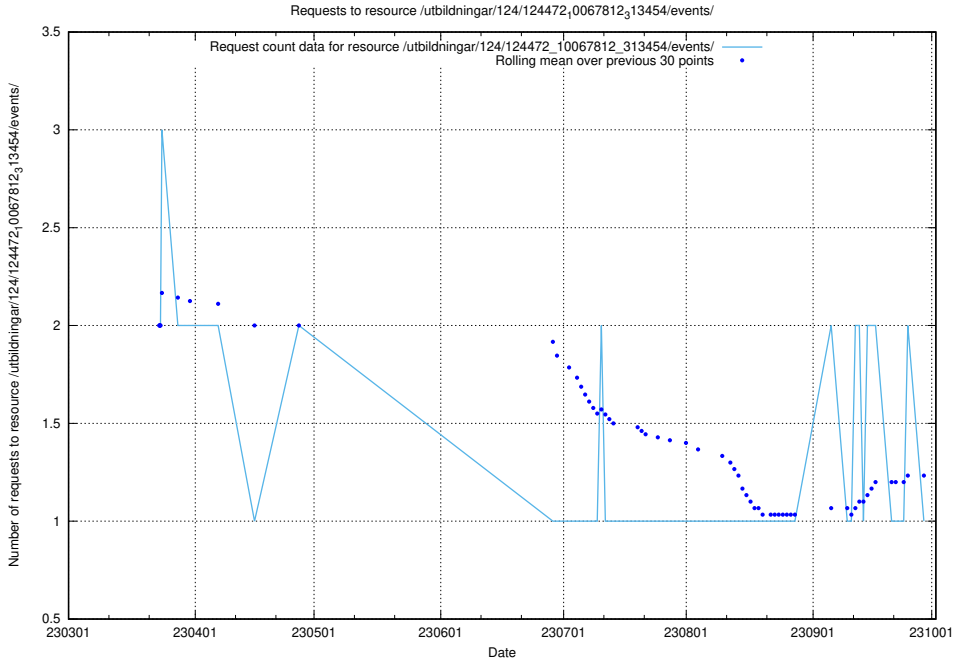

5.3047 Usage of /utbildningar/124/124472_10067812_313454/events/

Here, we count the number of requests to resource /utbildningar/124/124472_10067812_313454/events/

5.3048 Usage of /utbildningar/124/124469_10067812_313454/events/