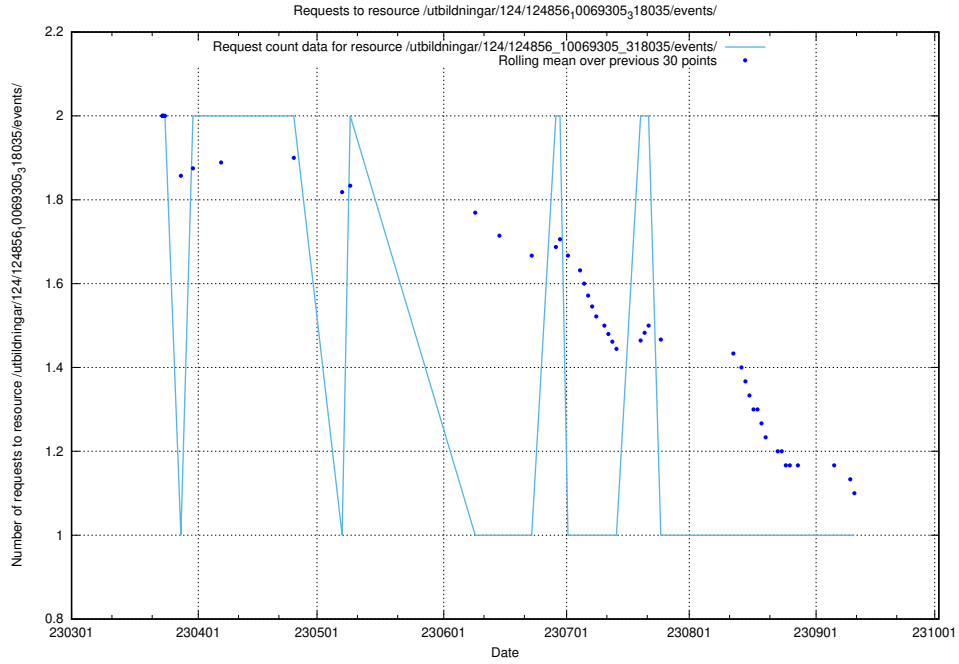

5.3037 Usage of /utbildningar/124/124856_10069305_318035/events/

Here, we count the number of requests to resource /utbildningar/124/124856_10069305_318035/events/