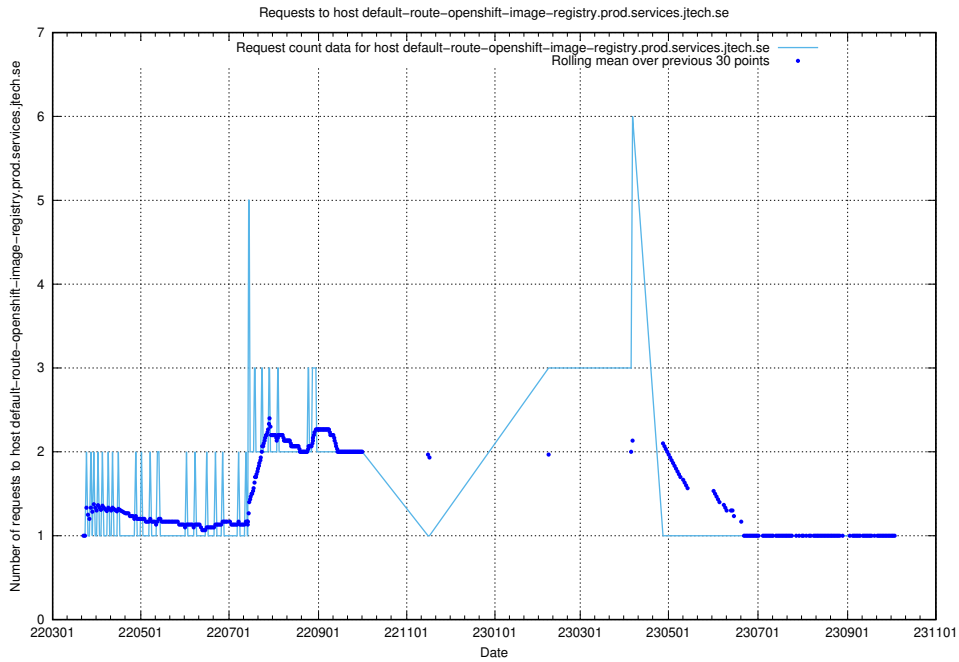

7.632 Usage of default-route-openshift-image-registry.prod.services.jtech.se

Here, we count the number of requests to host default-route-openshift-image-registry.prod.services.jtech.se.

7.633 Usage of mentor-api-mentor-api-prod.prod.services.jtech.se