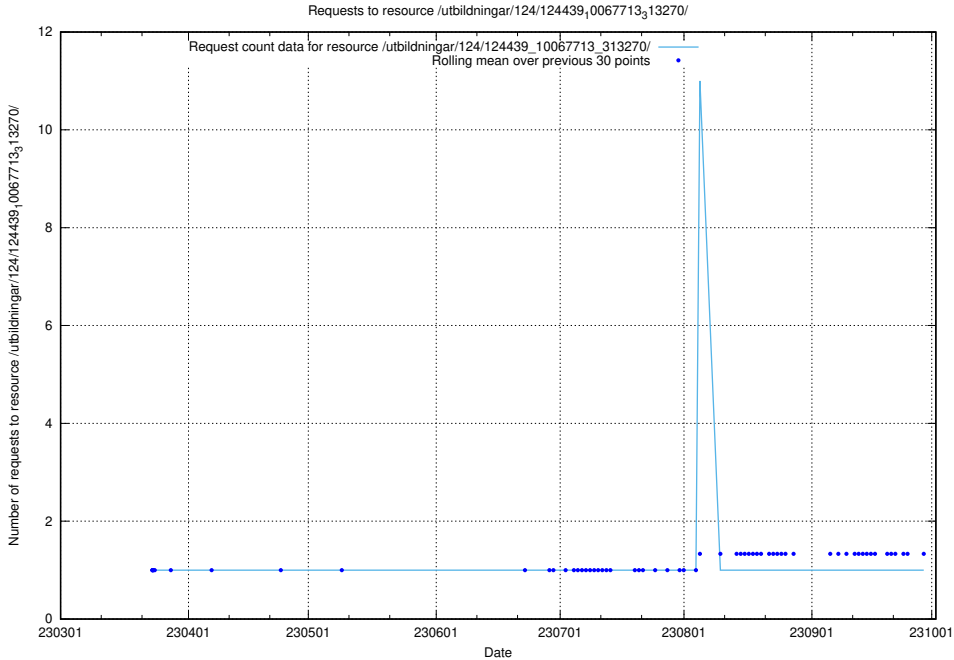

5.993 Usage of /utbildningar/124/124439_10067713_313270/

Here, we count the number of requests to resource /utbildningar/124/124439_10067713_313270/.