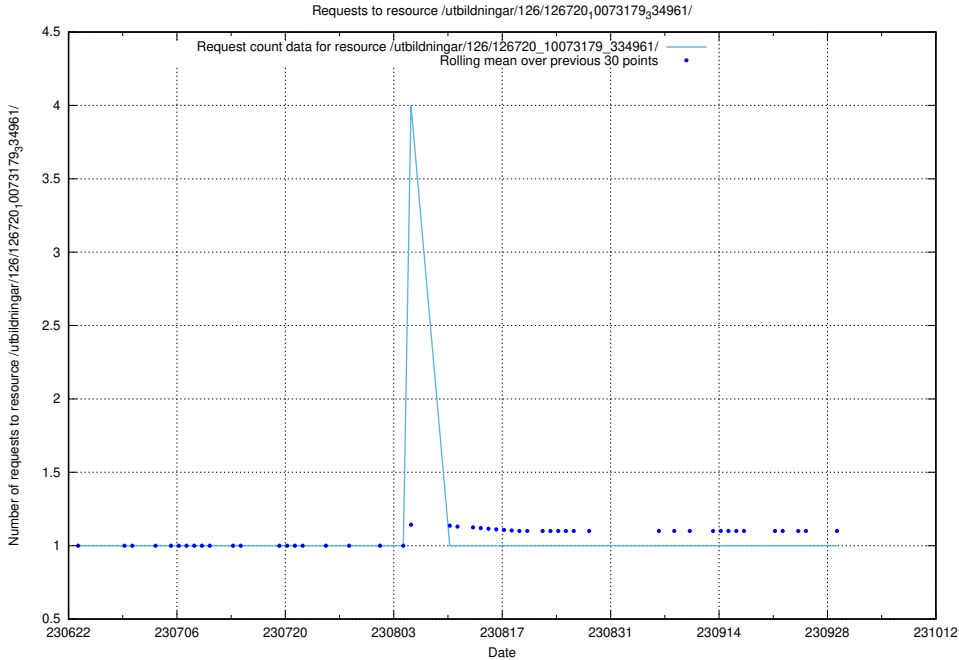

5.2330 Usage of /utbildningar/126/126720_10073179_334961/

Here, we count the number of requests to resource /utbildningar/126/126720_10073179_334961/.

5.2331 Usage of /utbildningar/126/126719_10073372_335556/events/