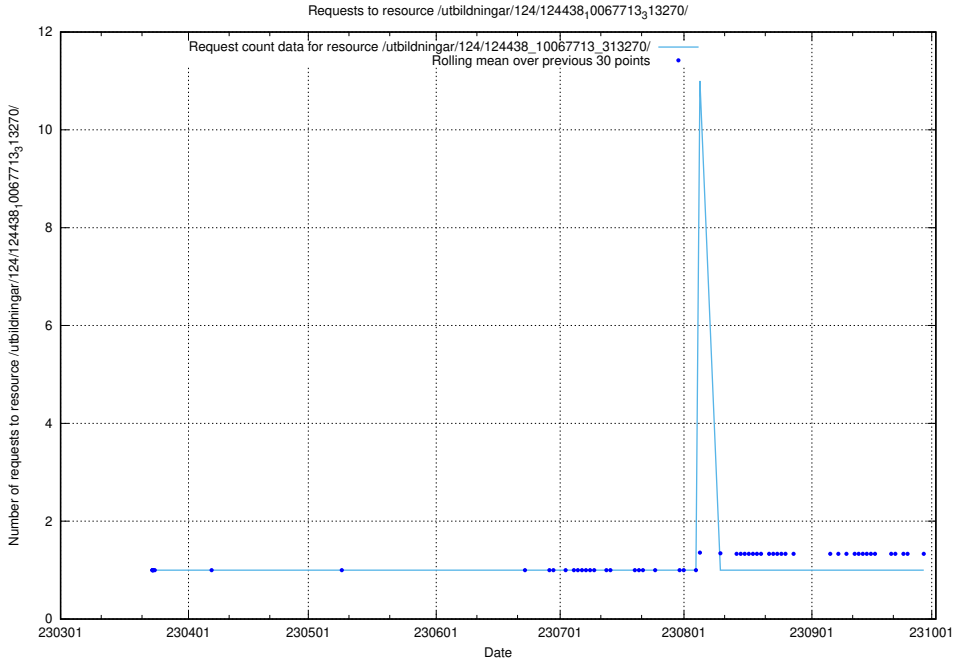

5.1002 Usage of /utbildningar/124/124438_10067713_313270/

Here, we count the number of requests to resource /utbildningar/124/124438_10067713_313270/.