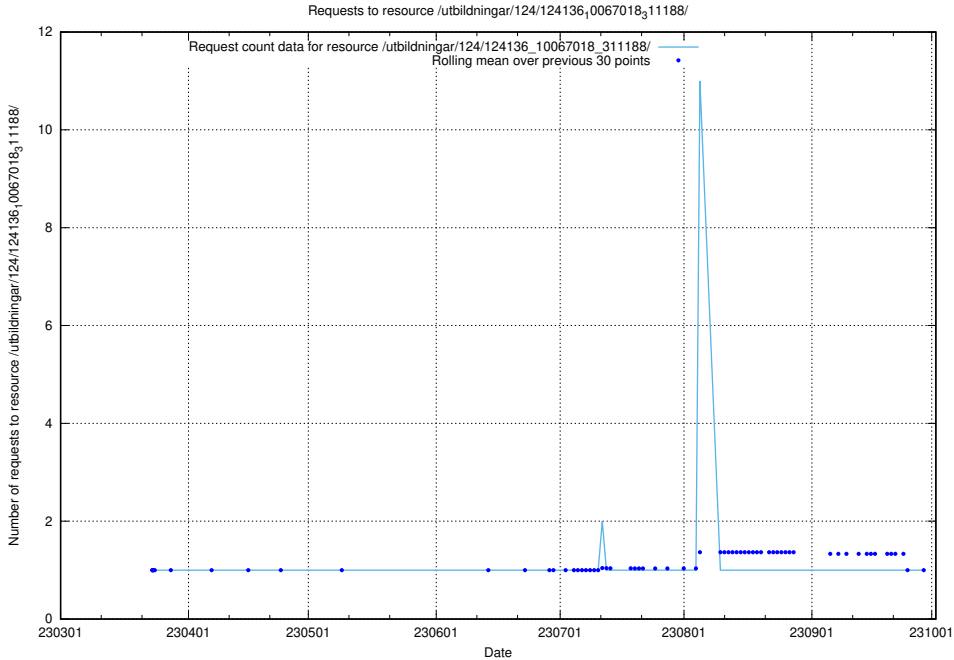

5.1043 Usage of /utbildningar/124/124136_10067018_311188/

Here, we count the number of requests to resource /utbildningar/124/124136_10067018_311188/.