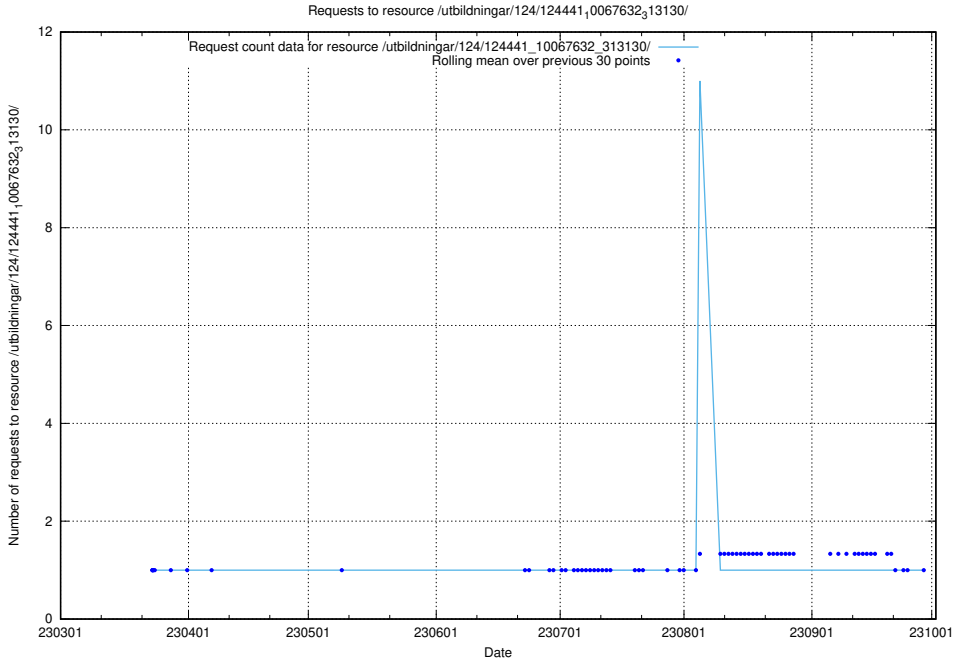

5.991 Usage of /utbildningar/124/124441_10067632_313130/

Here, we count the number of requests to resource /utbildningar/124/124441_10067632_313130/.

5.992 Usage of /utbildningar/124/124439_10067713_313270/events/