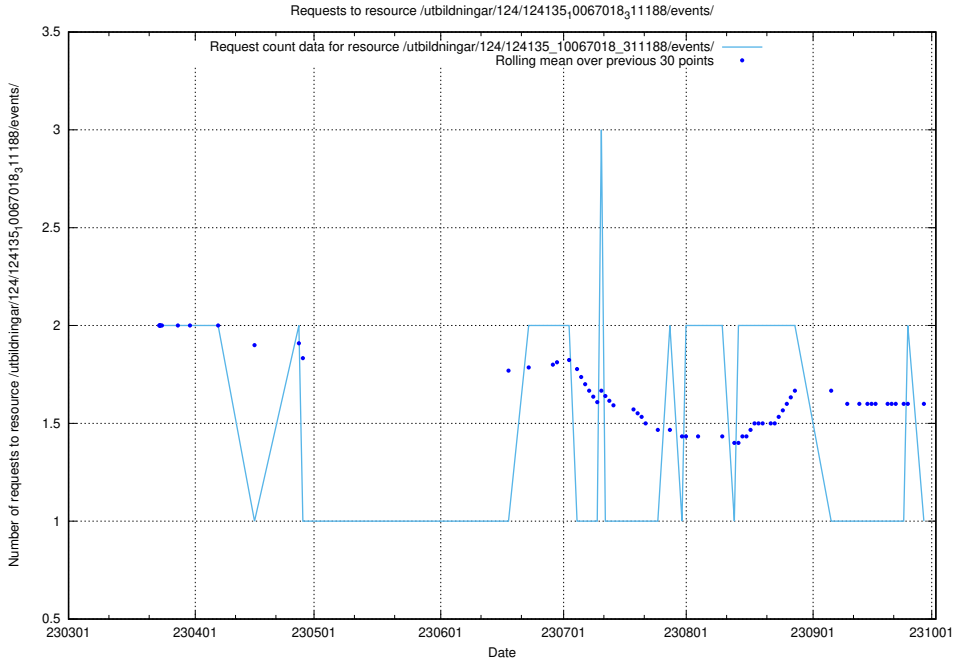

5.3052 Usage of /utbildningar/124/124135_10067018_311188/events/

Here, we count the number of requests to resource /utbildningar/124/124135_10067018_311188/events/