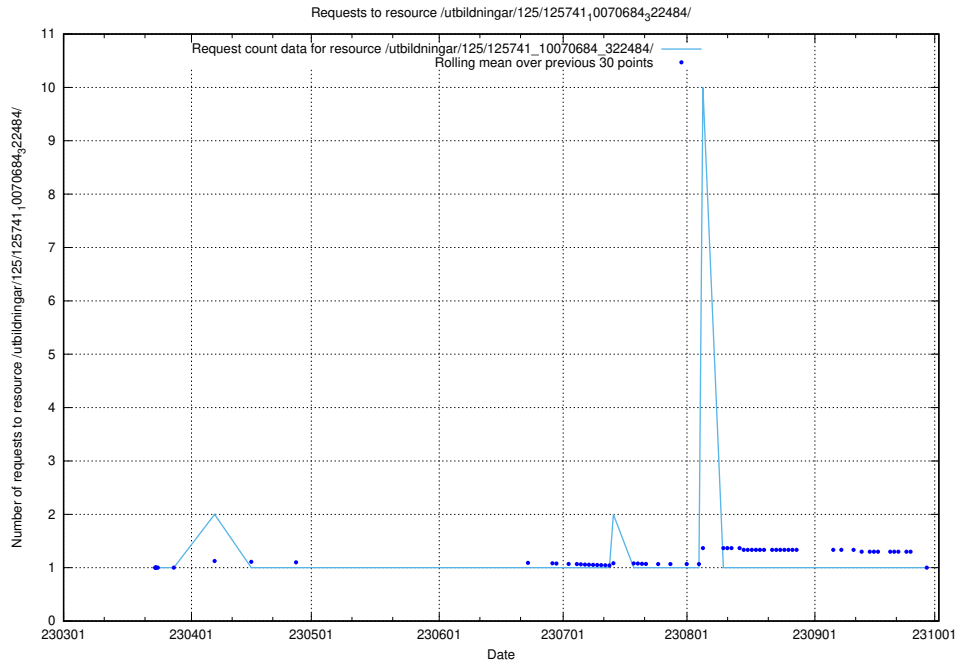

5.3245 Usage of /utbildningar/125/125741_10070684_322484/

Here, we count the number of requests to resource /utbildningar/125/125741_10070684_322484/.