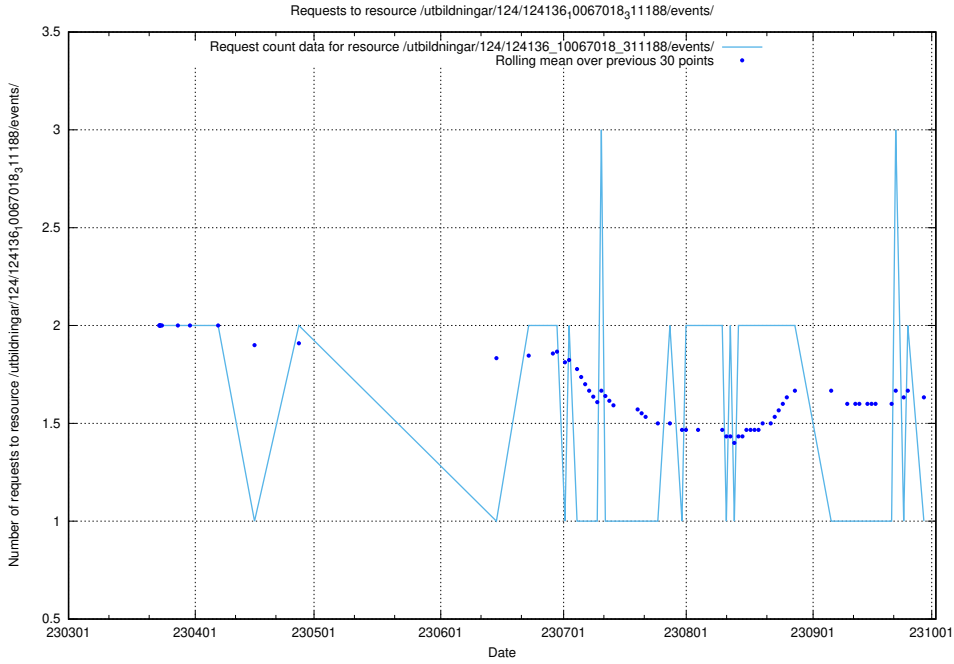

5.3051 Usage of /utbildningar/124/124136_10067018_311188/events/

Here, we count the number of requests to resource /utbildningar/124/124136_10067018_311188/events/