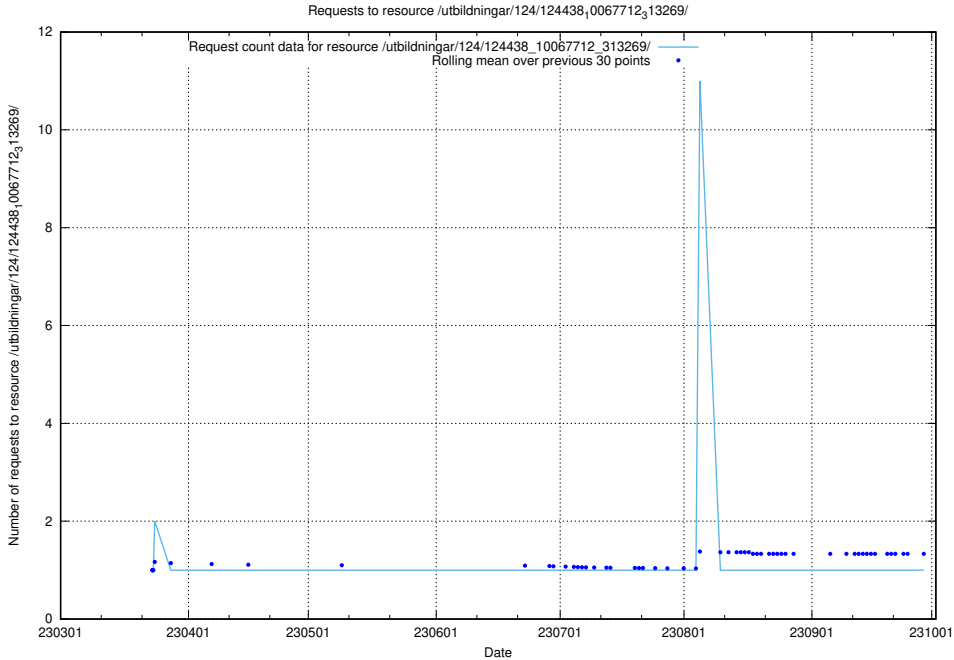

5.1003 Usage of /utbildningar/124/124438_10067712_313269/

Here, we count the number of requests to resource /utbildningar/124/124438_10067712_313269/.