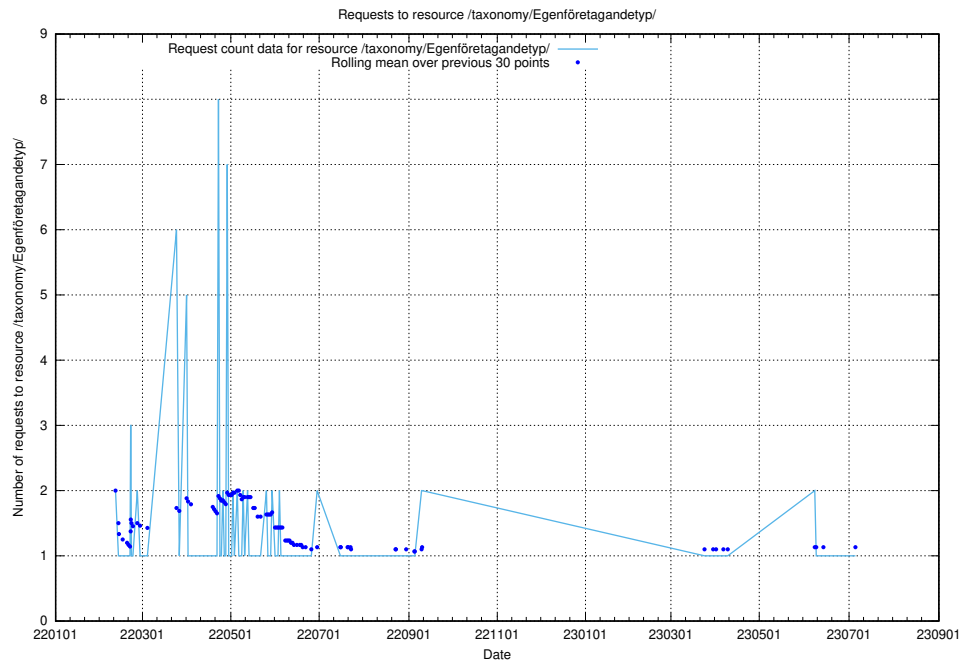

5.698 Usage of /taxonomy/Egenföretagandetyyp/

Here, we count the number of requests to resource /taxonomy/Egenföretagandetyyp/.