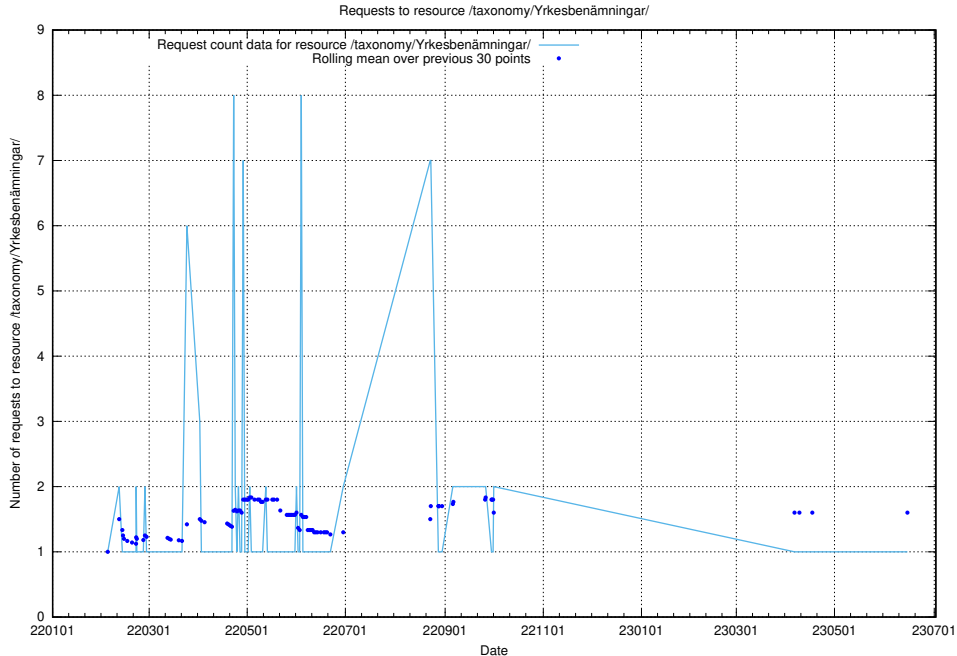

5.785 Usage of /taxonomy/Yrkesbenämningar/

Here, we count the number of requests to resource /taxonomy/Yrkesbenämningar/.