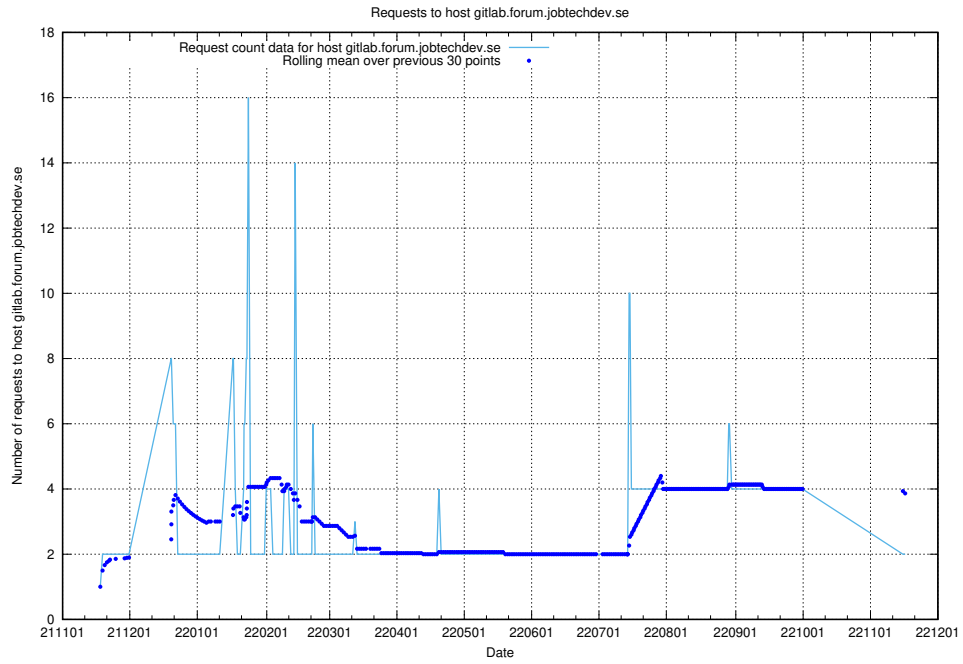

## 7.460 Usage of gitlab.forum.jobtechdev.se

Here, we count the number of requests to host gitlab.forum.jobtechdev.se.