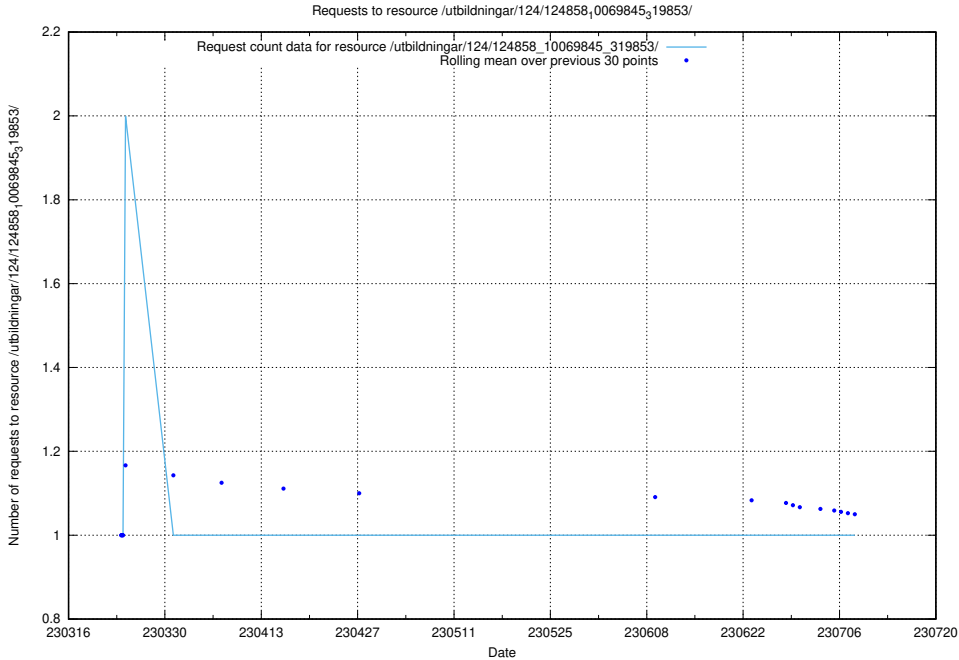

5.531 Usage of /utbildningar/124/124858_10069845_319853/

Here, we count the number of requests to resource /utbildningar/124/124858_10069845_319853/.