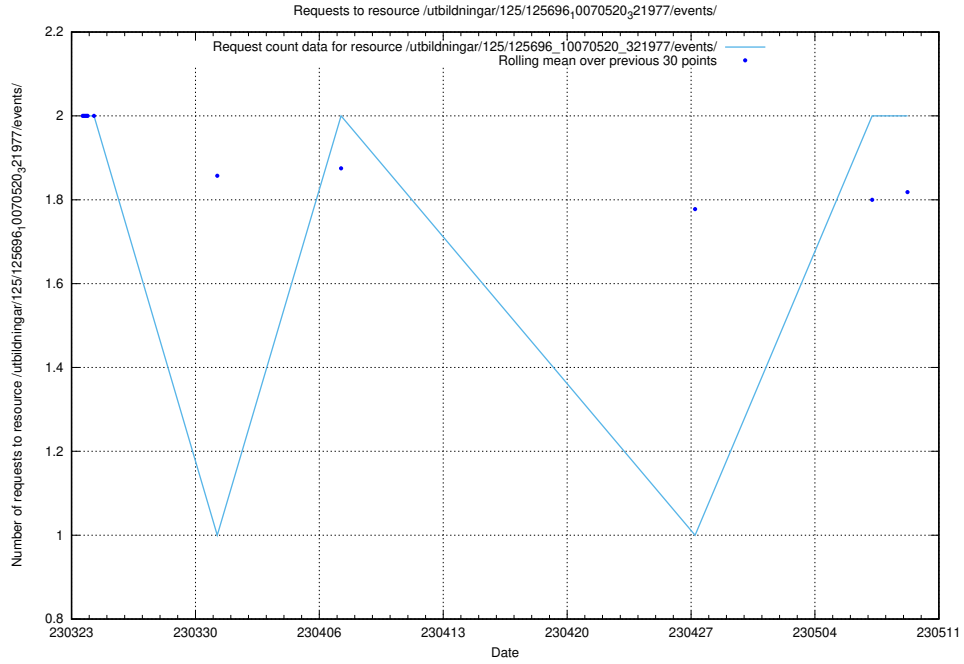

5.259 Usage of /utbildningar/125/125696_10070520_321977/events/

Here, we count the number of requests to resource /utbildningar/125/125696_10070520_321977/events/