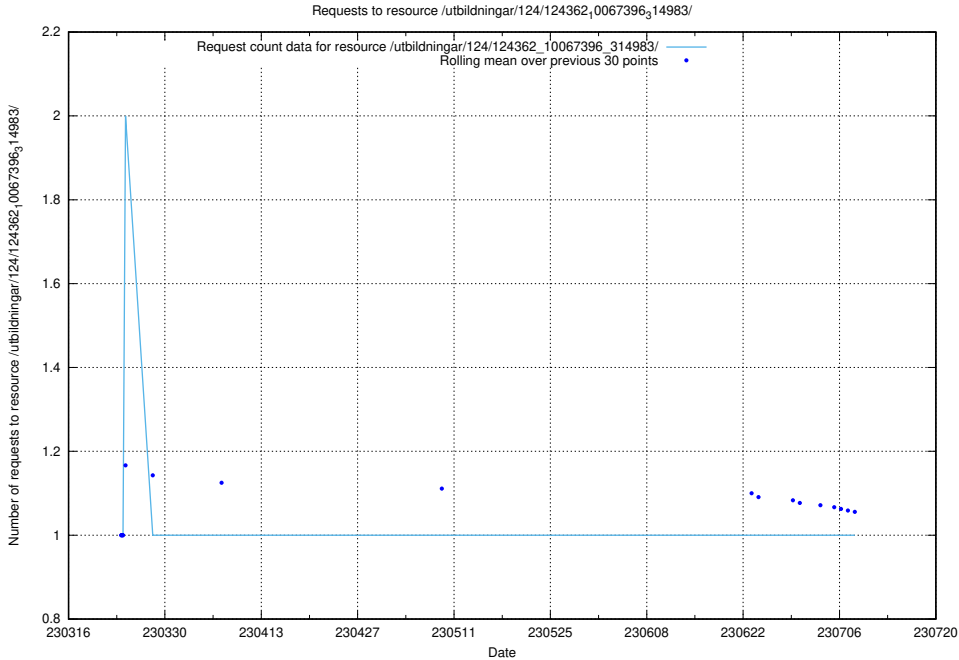

5.903 Usage of /utbildningar/124/124362_10067396_314983/

Here, we count the number of requests to resource /utbildningar/124/124362_10067396_314983/.