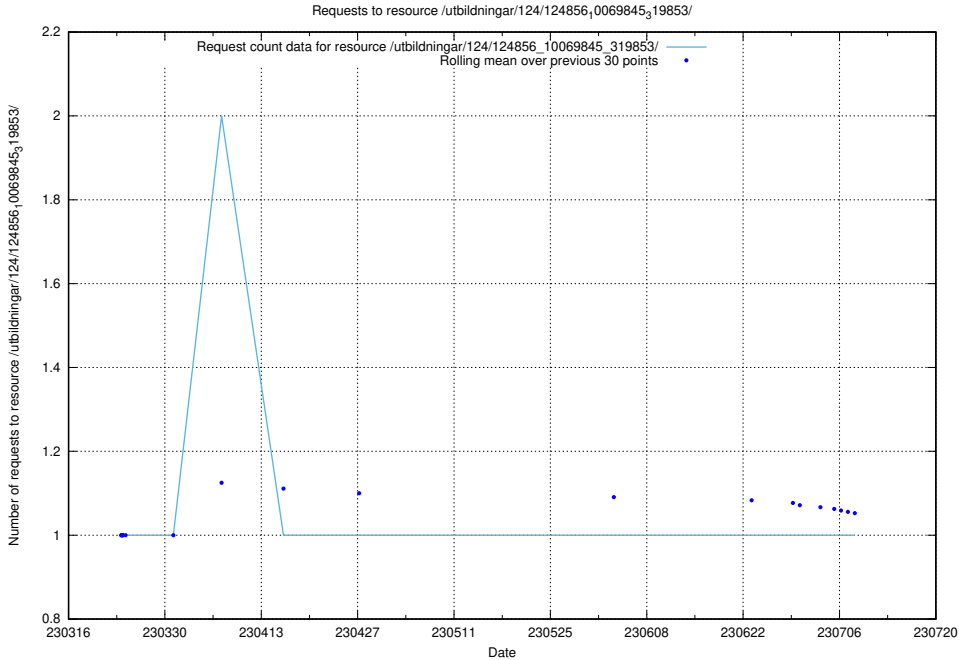

5.535 Usage of /utbildningar/124/124856_10069845_319853/

Here, we count the number of requests to resource /utbildningar/124/124856_10069845_319853/.