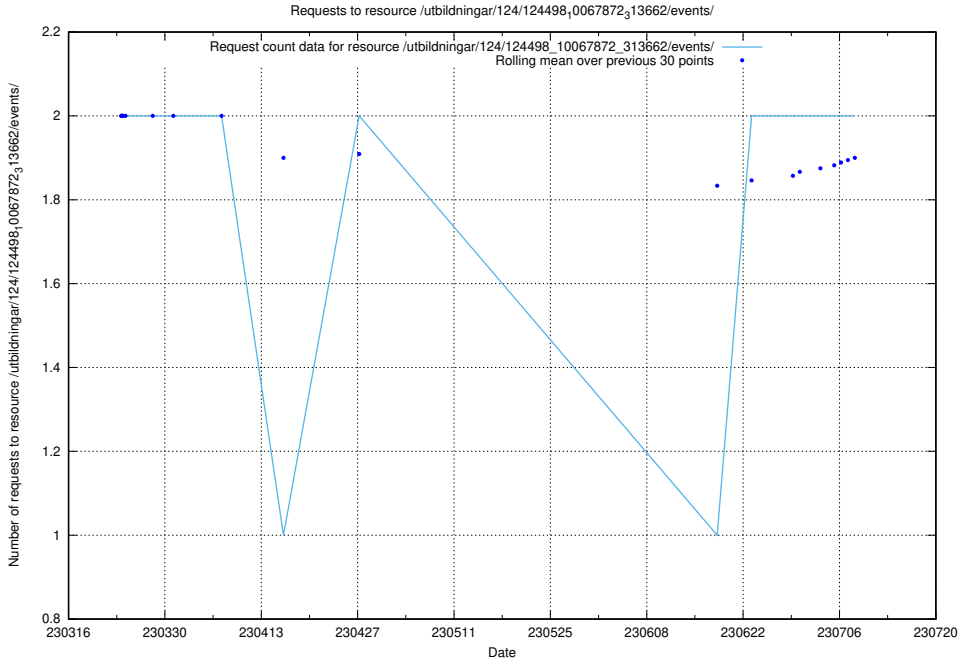

5.264 Usage of /utbildningar/124/124498_10067872_313662/events/

Here, we count the number of requests to resource /utbildningar/124/124498_10067872_313662/events/