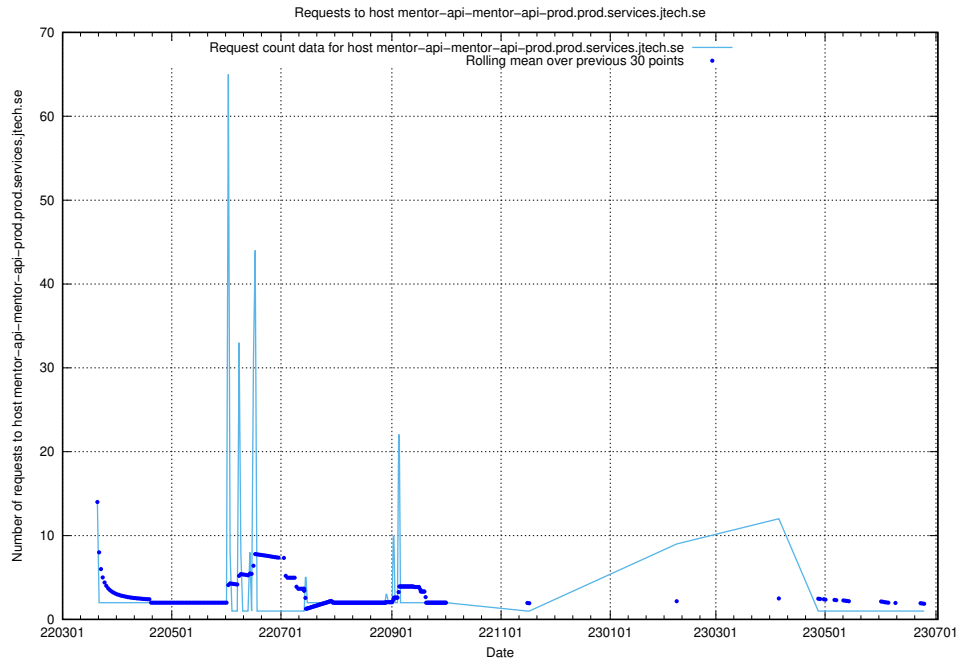

## 7.626 Usage of mentor-api-mentor-api-prod.prod.services.jtech.se

Here, we count the number of requests to host mentor-api-mentor-api-prod.prod.services.jtech.se.