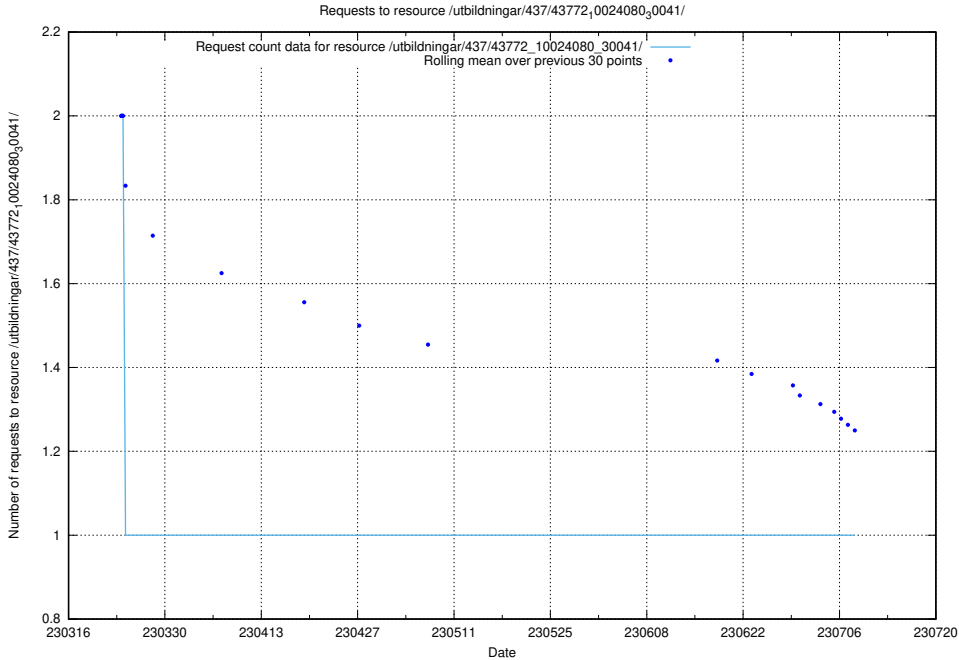

5.2110 Usage of /utbildningar/437/43772_10024080_30041/

Here, we count the number of requests to resource /utbildningar/437/43772_10024080_30041/.