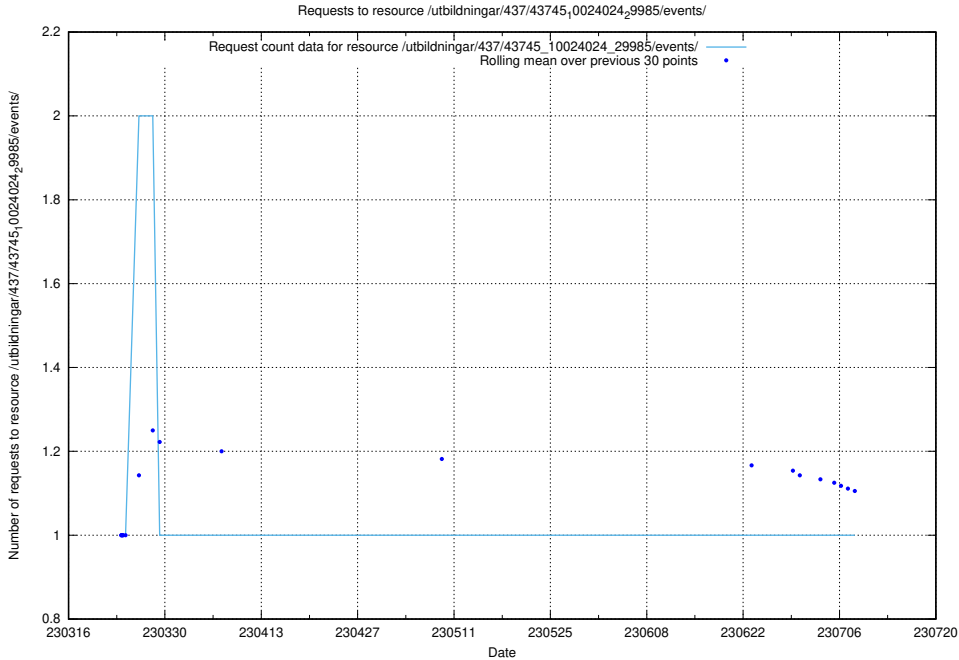

### 5.2227 Usage of /utbildningar/437/43745\_10024024\_29985/events/

Here, we count the number of requests to resource /utbildningar/437/43745\_10024024\_29985/events/.