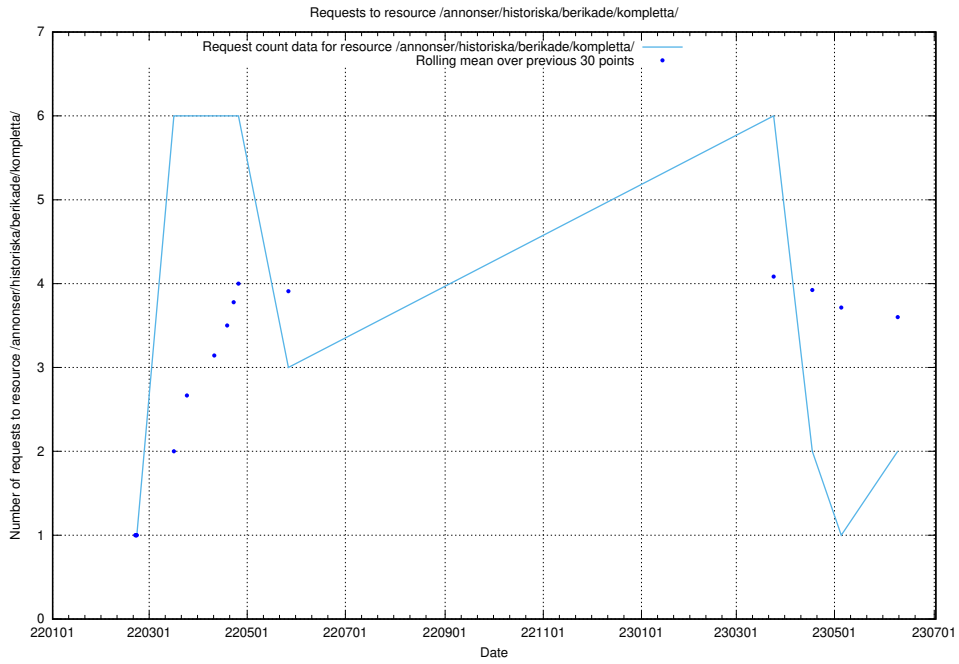

5.128 Usage of /annonser/historiska/berikade/kompletta/

Here, we count the number of requests to resource /annonser/historiska/berikade/kompletta/.