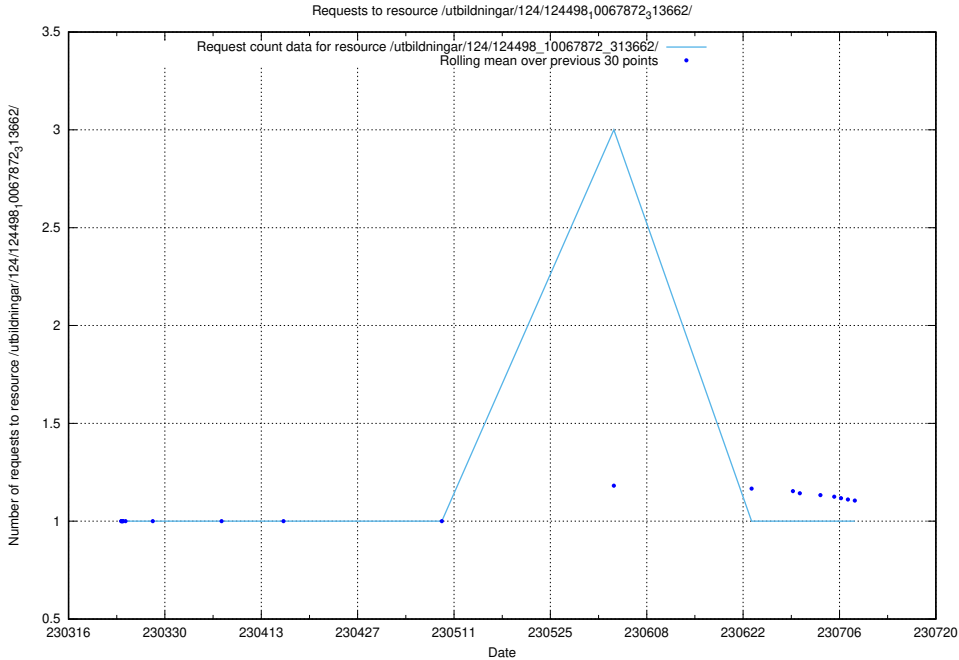

5.786 Usage of /utbildningar/124/124498_10067872_313662/

Here, we count the number of requests to resource /utbildningar/124/124498_10067872_313662/.