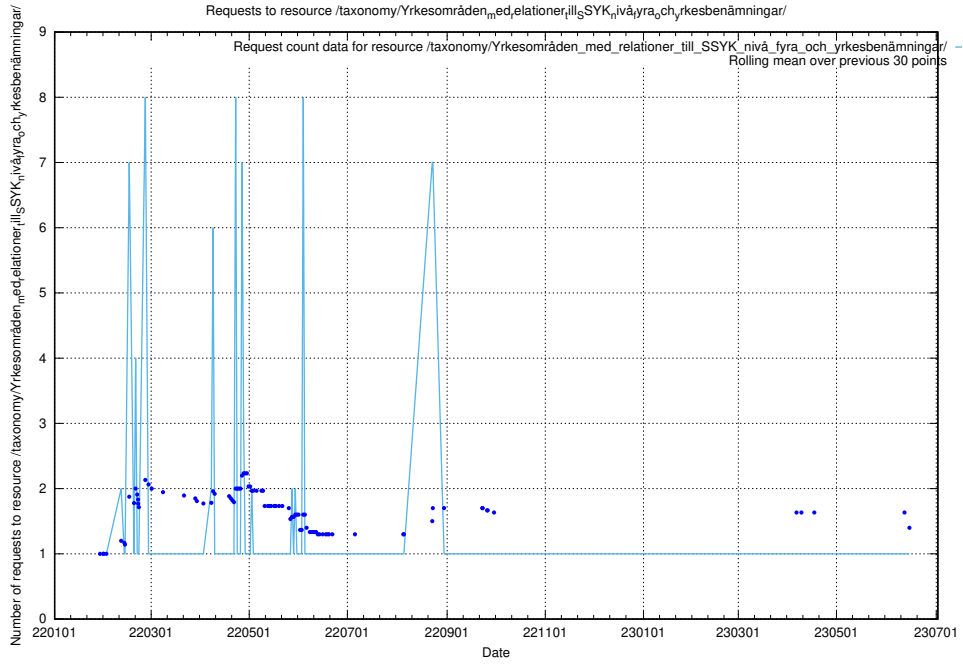

5.899 Usage of /taxonomy/Yrkesområden_med_relationer_till_SSYK_nivå_fyr

Here, we count the number of requests to resource /taxonomy/Yrkesområden_med_relationer_till_SSYK_nivå_fyr