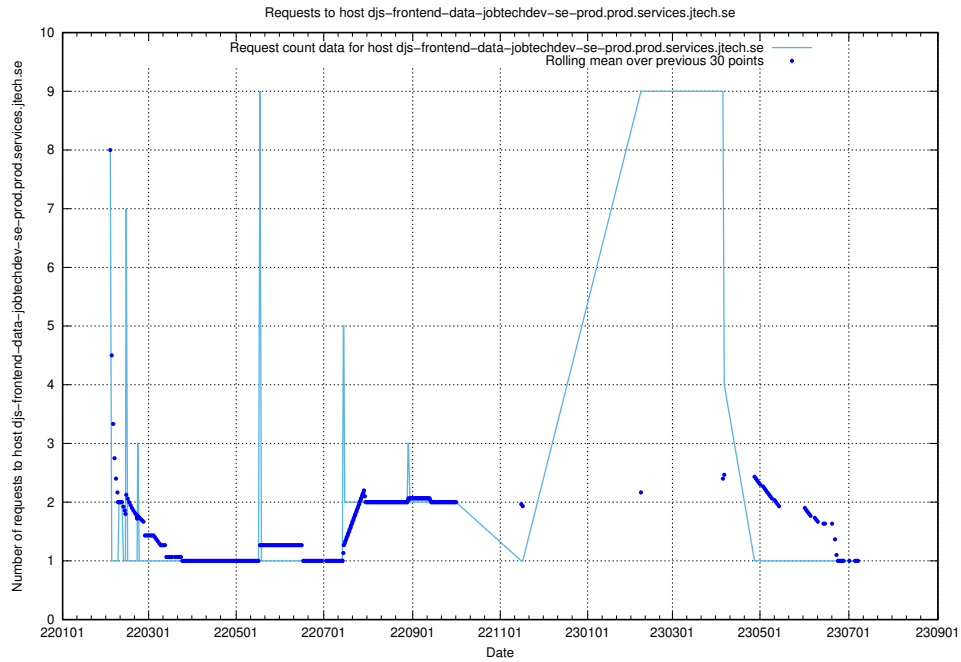

## 7.640 Usage of djs-frontend-data-jobtechdev-se-prod.prod.services.jtech.se

Here, we count the number of requests to host djs-frontend-data-jobtechdev-se-prod.prod.services.jtech.se.