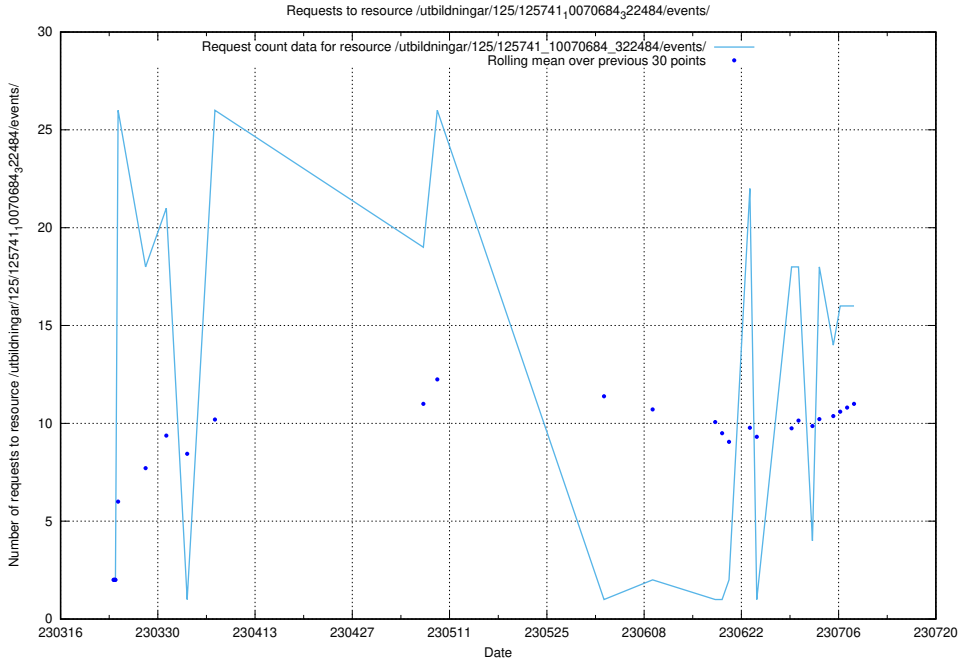

5.14 Usage of /utbildningar/125/125741_10070684_322484/events/

Here, we count the number of requests to resource /utbildningar/125/125741_10070684_322484/events/