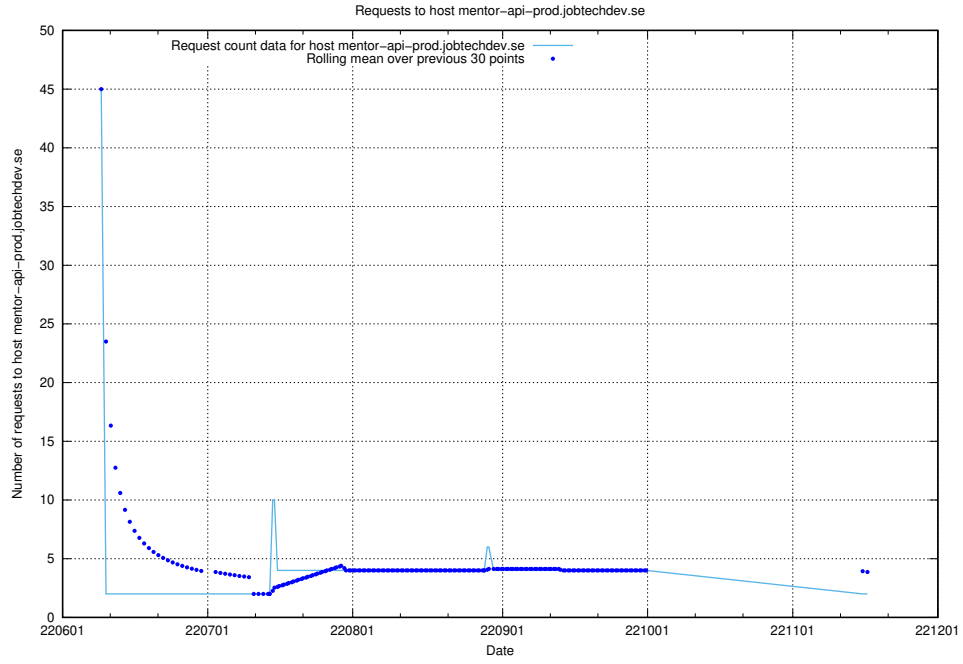

7.391 Usage of mentor-api-prod.jobtechdev.se

Here, we count the number of requests to host mentor-api-prod.jobtechdev.se.