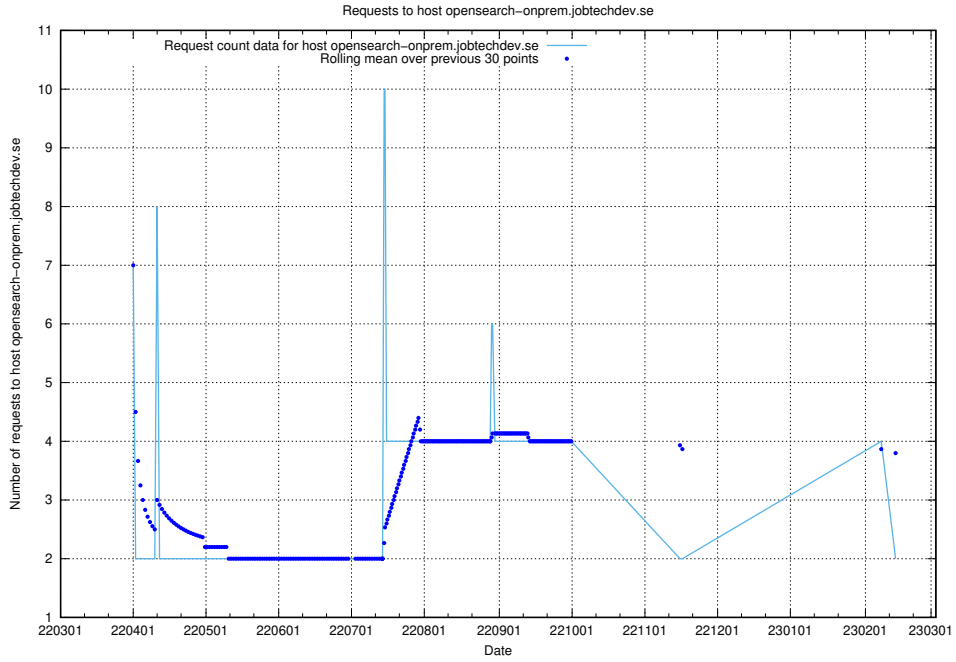

## 7.460 Usage of gitlab.forum.jobtechdev.se

Here, we count the number of requests to host gitlab.forum.jobtechdev.se.