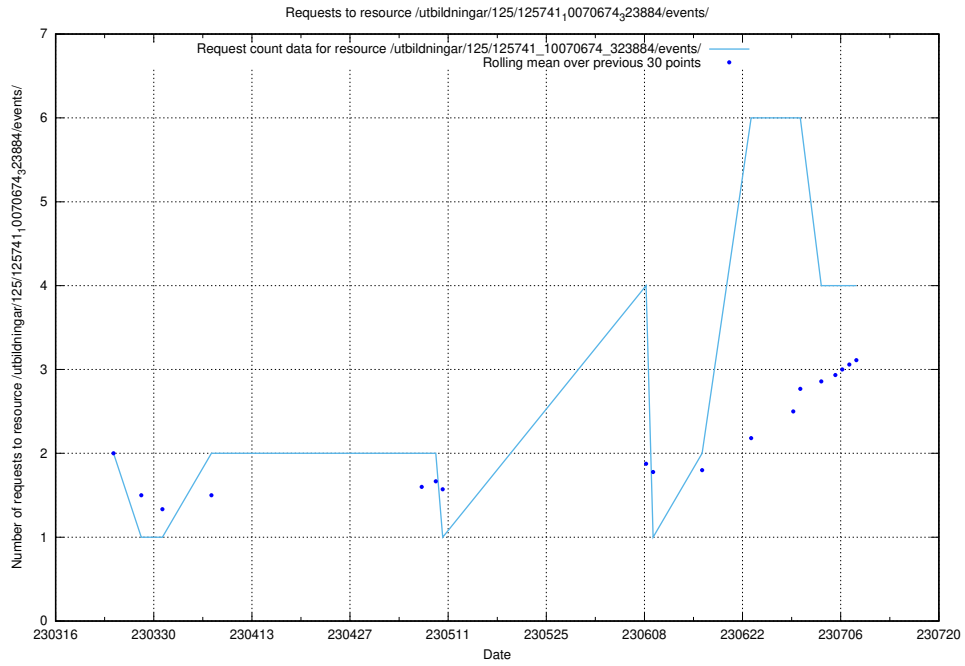

5.60 Usage of /utbildningar/125/125741_10070674_323884/events/

Here, we count the number of requests to resource /utbildningar/125/125741_10070674_323884/events/