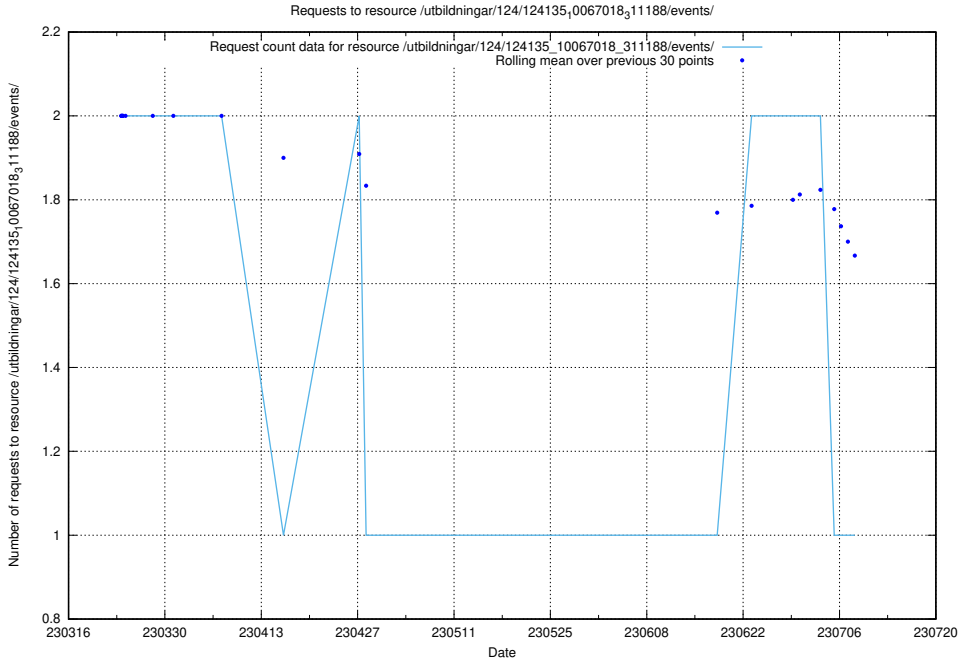

5.2145 Usage of /utbildningar/124/124135_10067018_311188/events/

Here, we count the number of requests to resource /utbildningar/124/124135_10067018_311188/events/