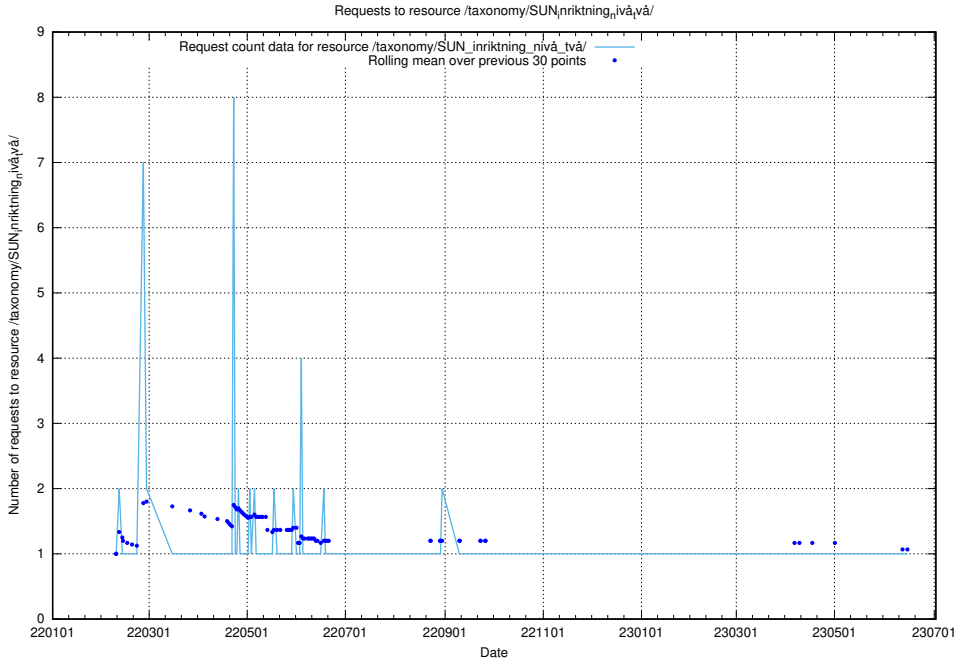

5.731 Usage of /taxonomy/SUN_inriktning_nivå_två/

Here, we count the number of requests to resource /taxonomy/SUN_inriktning_nivå_två/.