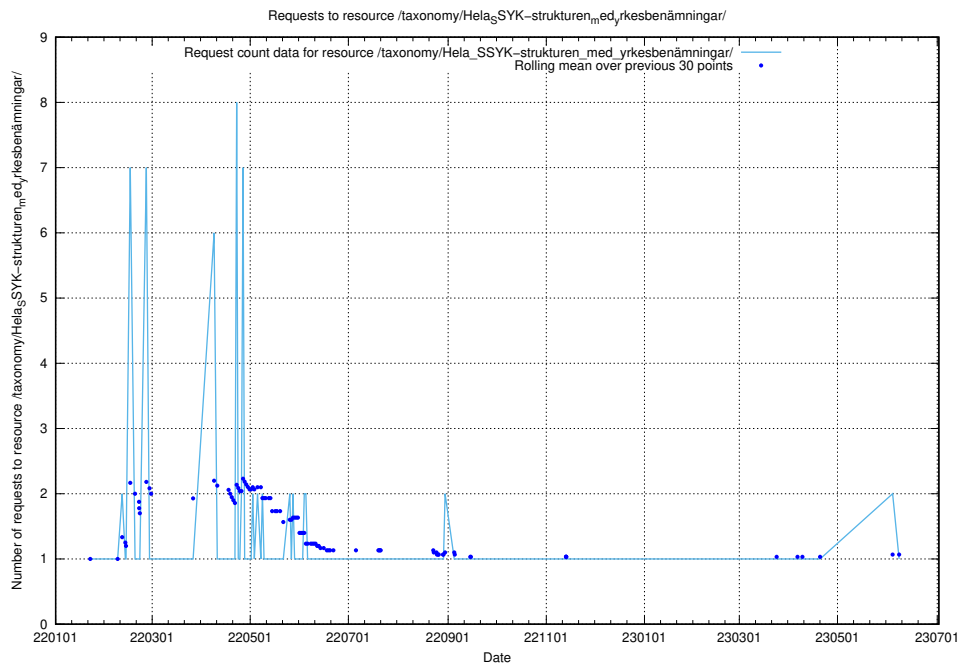

5.1048 Usage of /taxonomy/Hela_SSYK-strukturen_med_yrkesbenämningar/

Here, we count the number of requests to resource /taxonomy/Hela_SSYK-strukturen_med_yrkesbenämningar/.