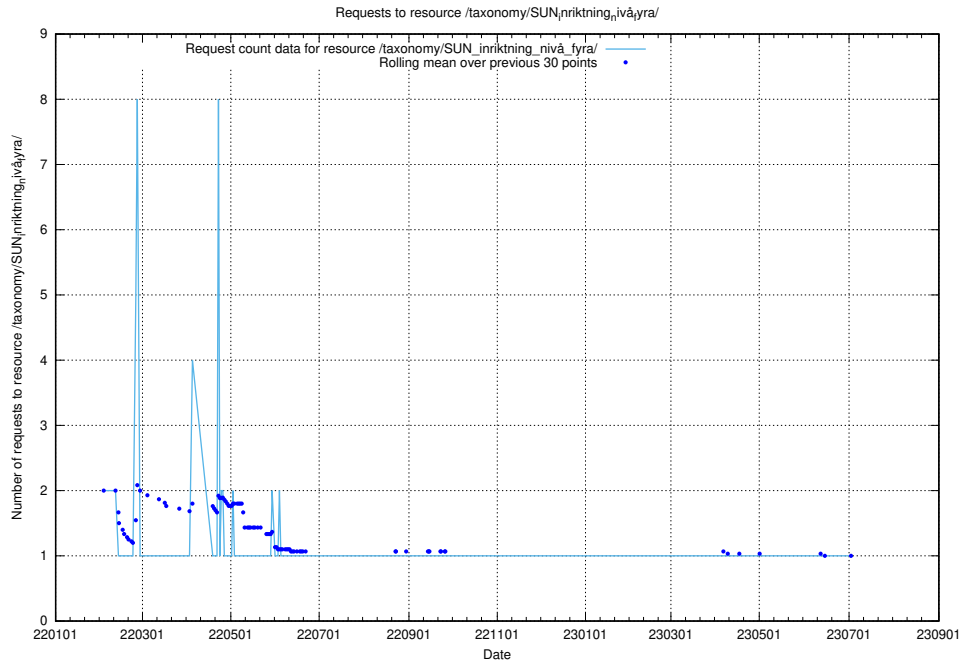

5.806 Usage of /taxonomy/SUN_inriktning_nivå_fyra/

Here, we count the number of requests to resource /taxonomy/SUN_inriktning_nivå_fyra/.