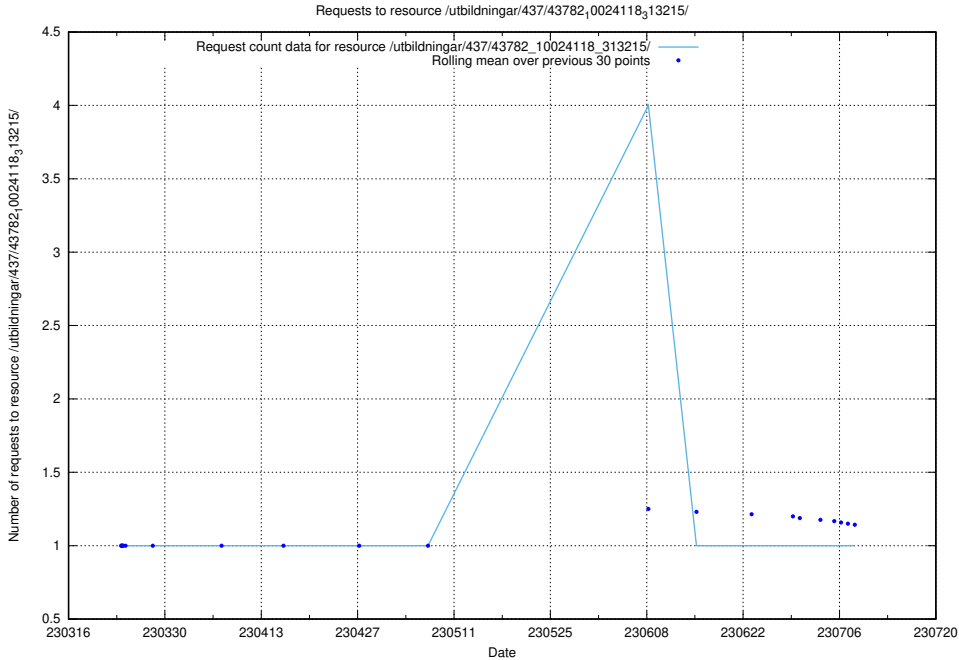

5.2206 Usage of /utbildningar/437/43782_10024118_313215/

Here, we count the number of requests to resource /utbildningar/437/43782_10024118_313215/.