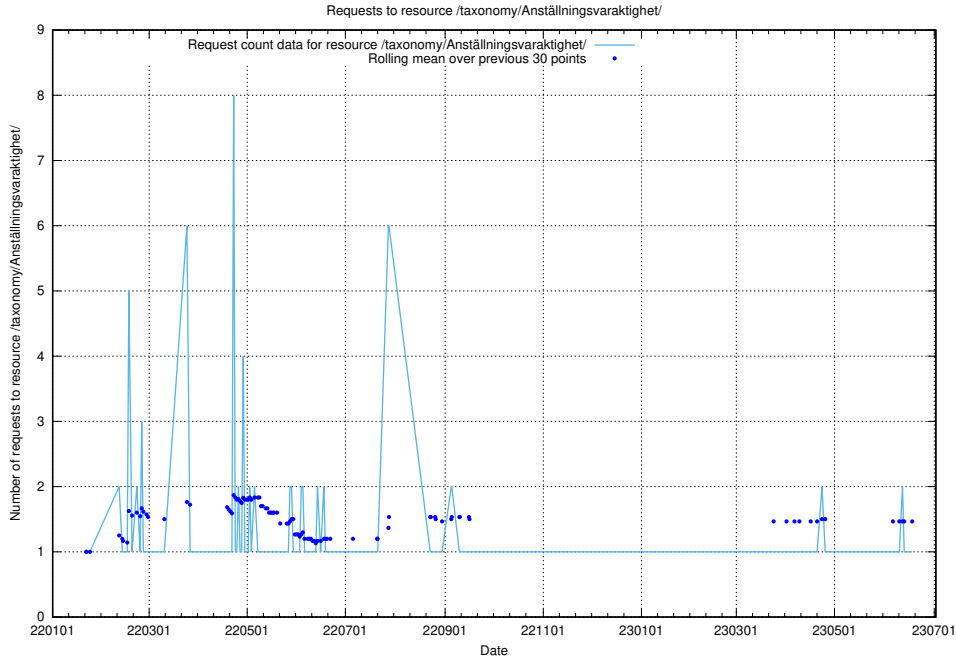

5.1560 Usage of /taxonomy/Anställningsvaraktighet/

Here, we count the number of requests to resource /taxonomy/Anställningsvaraktighet/.