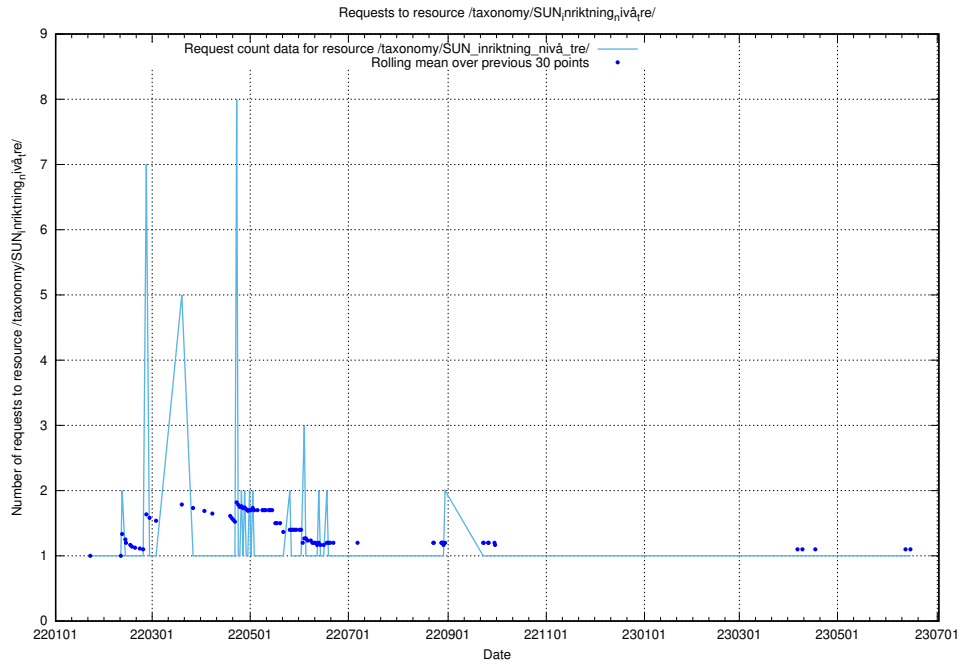

5.1026 Usage of /taxonomy/SUN_inriktning_nivå_tre/

Here, we count the number of requests to resource /taxonomy/SUN_inriktning_nivå_tre/.