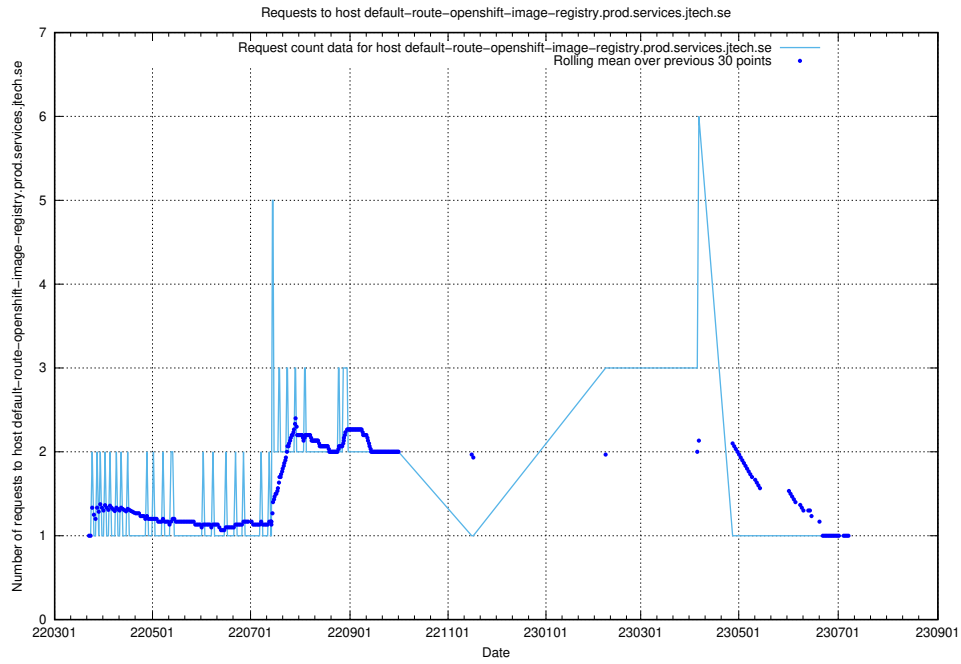

## 7.626 Usage of mentor-api-mentor-api-prod.prod.services.jtech.se

Here, we count the number of requests to host mentor-api-mentor-api-prod.prod.services.jtech.se.